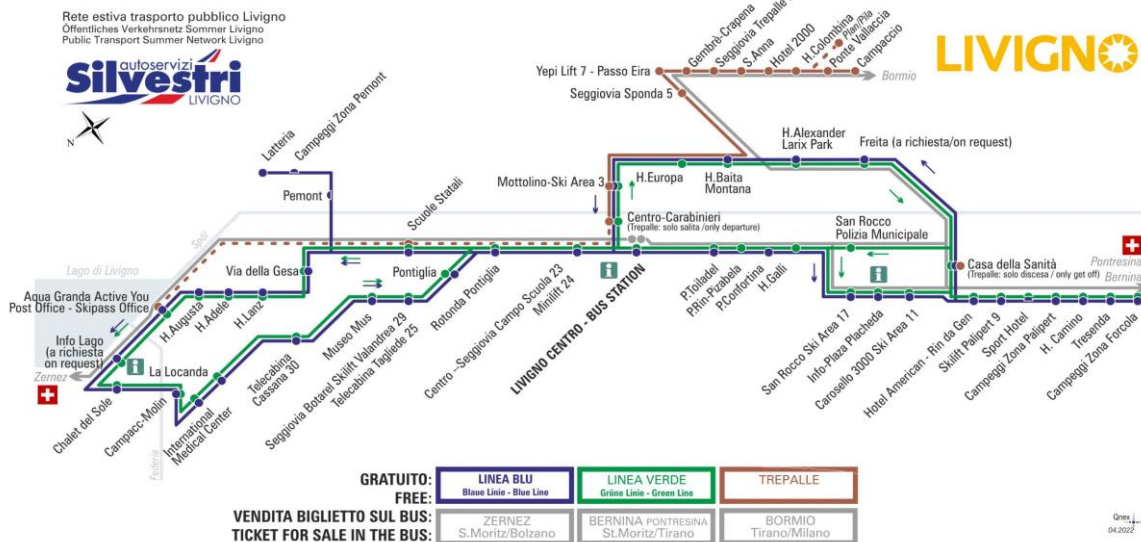

FERMATA
BUS STOP
HALTESTELLE

Pemont

STAGIONE ESTIVA | SUMMER SEASON | SOMMERSAISON
MAGGIO-GIUGNO

LINEA BLU Blau Linie - Blue Line

Pemont

Dir. Via Dala Gesa

08:44 09:34 10:24 11:14 12:04 12:49 13:44 14:34
15:24 16:14 17:04 17:54 18:44 19:34

ANIMALI AMMESSI
a discrezione del conducente
OBBLIGO
guinzaglio e museruola

facebook.com/silvestribus

non occorre biglietto | no ticket required | keine Fahrkarte erforderlich