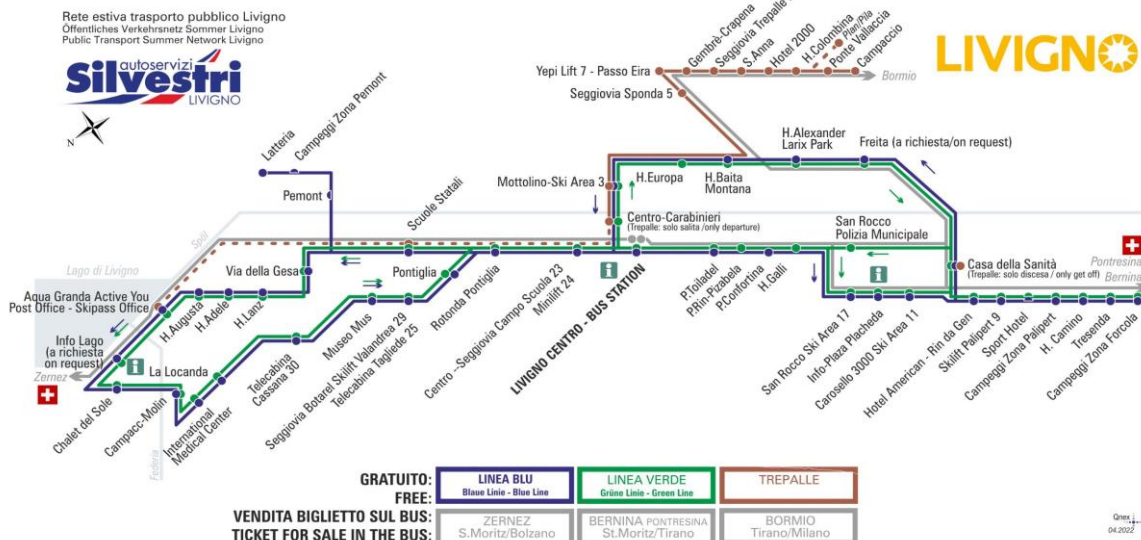

FERMATA
BUS STOP
HALTESTELLE

Skilift Amerikan 10 - Rin da Gen

STAGIONE ESTIVA | SUMMER SEASON | SOMMERSAISON
MAGGIO-GIUGNO

LINEA BLU Blau Line - Blue Line

Skilift Amerikan 10 - Rin da Gen

Dir. Casa della Sanità

08:32 09:22 10:12 11:02 11:52 12:37 13:32 14:22
15:12 16:02 16:52 17:42 18:32 19:22 20:12

LINEA VERDE Grüne Linie - Green Line

Skilift Amerikan 10 - Rin da Gen

Dir. Casa della Sanità

07:30 08:06 08:53 09:41 10:31 11:21 12:06 12:51
13:46 14:36 15:26 16:16 17:06 17:56 18:46 19:36
20:26

ANIMALI AMMESSI
a discrezione del conducente
OBBLIGO
guinzaglio e museruola

facebook.com/silvestribus

non occorre biglietto | no ticket required | keine Fahrkarte erforderlich