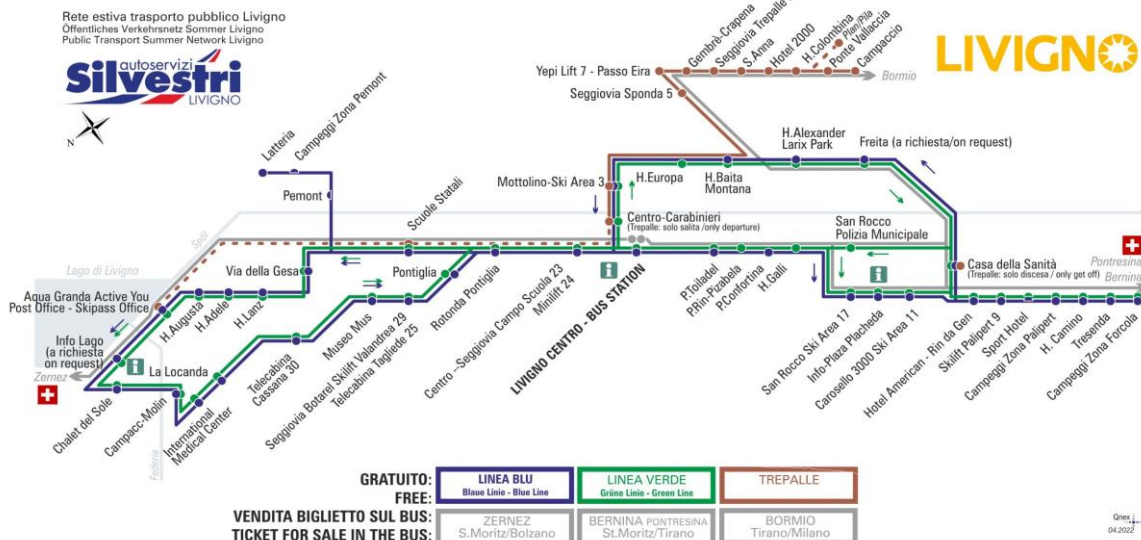

FERMATATA
BUS STOP
HALTESTELLE

San Rocco Ski Area 17

STAGIONE ESTIVA | SUMMER SEASON | SOMMERSAISON
MAGGIO-GIUGNO

LINEA BLU Blau Linie - Blue Line

San Rocco Ski Area 17
Dir. Info Plaza Placheda

07:17 08:14 09:04 09:54 10:44 11:34 12:24 13:11
14:04 14:54 15:44 16:34 17:24 18:14 19:04 19:54

LINEA VERDE Grüne Linie - Green Line

San Rocco Ski Area 17
Dir. Info Plaza Placheda

07:33 08:09 08:56 09:44 10:34 11:24 12:09 12:54
13:49 14:39 15:29 16:19 17:09 17:59 18:49 19:39
20:29

ANIMALI AMMESSI
a discrezione del conducente
OBBLIGO
guinzaglio e museruola

facebook.com/silvestribus

non occorre biglietto | no ticket required | keine Fahrkarte erforderlich