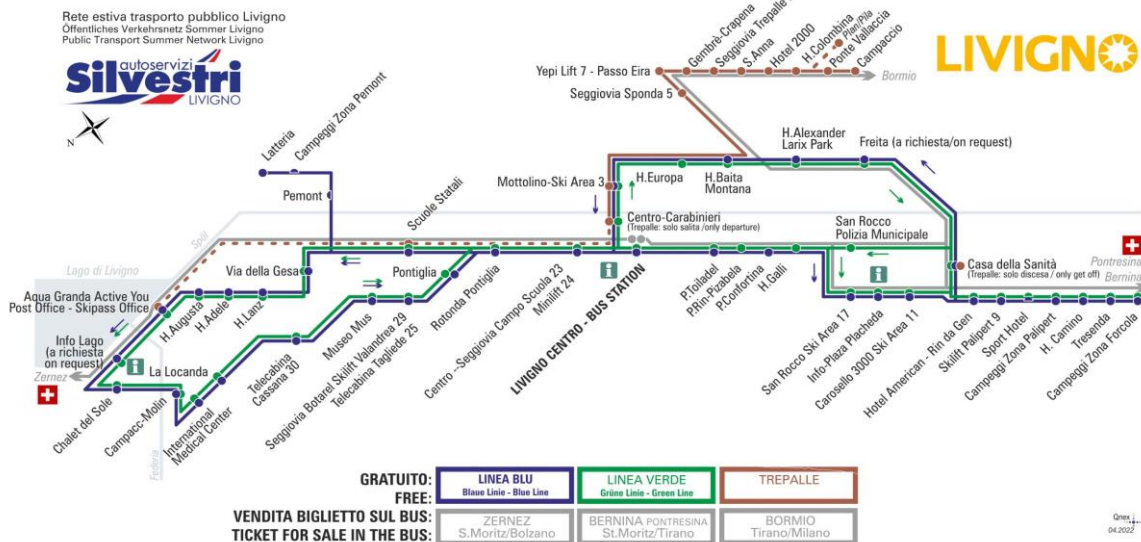

FERMATA
BUS STOP
HALTESTELLE

Campaccio

STAGIONE ESTIVA | SUMMER SEASON | SOMMERSAISON
MAGGIO-GIUGNO

BUS TREPALLE

Campaccio

Dir. Ponte Vallaccia

07:28 08:43 11:43 13:23 14:13 17:33

ANIMALI AMMESSI
a discrezione del conducente
OBBLIGO
guinzaglio e museruola

§ - CORSA SCOLASTICA

facebook.com/silvestribus

non occorre biglietto | no ticket required | keine Fahrkarte erforderlich