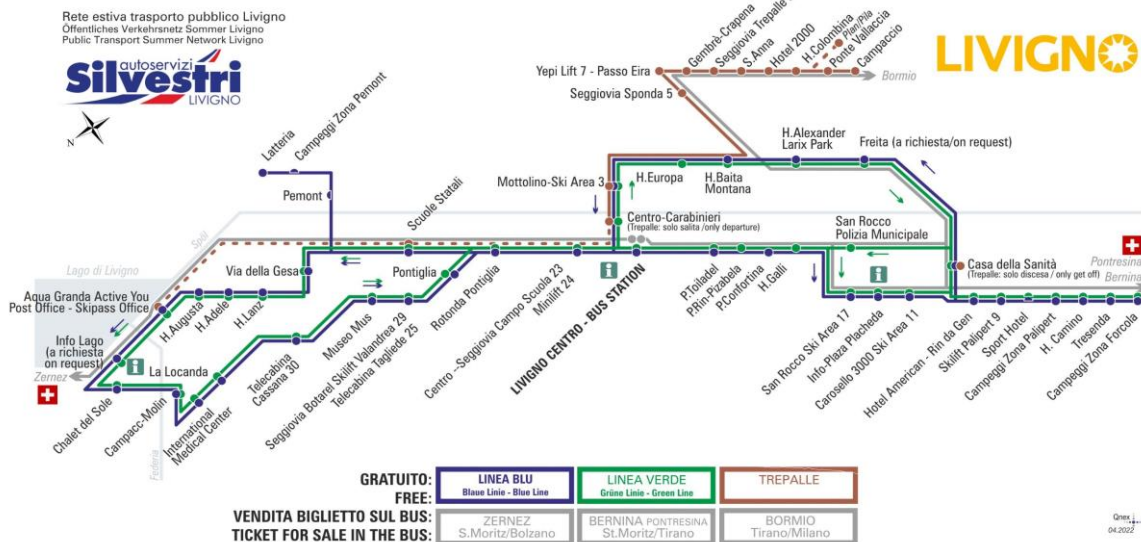

FERMATA
BUS STOP
HALTESTELLE

Sant'Anna

STAGIONE ESTIVA | SUMMER SEASON | SOMMERSAISON
MAGGIO-GIUGNO

BUS TREPALLE

Sant'Anna

Dir. Seggiovia Trepalle 8

07:32 08:47 11:47 13:27 14:17 17:37

ANIMALI AMMESSI
a discrezione del conducente
OBBLIGO
guinzaglio e museruola

S - CORSA SCOLASTICA

facebook.com/silvestribus

non occorre biglietto | no ticket required | keine Fahrkarte erforderlich