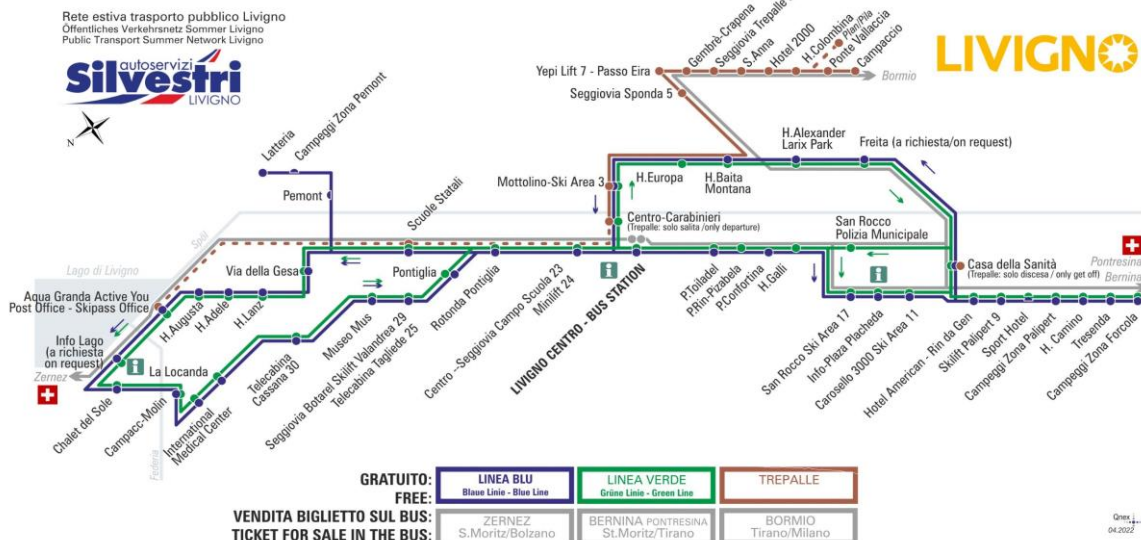

## LINEA BLU Blau Linie - Blue Line

International Medical Center

Dir. La Locanda

07:06	08:03	08:53	09:43	10:33	11:23	12:13	12:58
13:53	14:43	15:33	16:23	17:13	18:03	18:53	19:43

## LINEA VERDE Grüne Linie - Green Line

International Medical Center

Dir. La Locanda

07:41	08:27	09:14	10:02	10:52	11:42	12:27	13:12
14:07	14:57	15:47	16:37	17:27	18:17	19:07	19:57

**ANIMALI AMMESSI**  
a discrezione del conducente  
**OBBLIGO**  
guinzaglio e museruola

facebook.com/silvestribus

non occorre biglietto | no ticket required | keine Fahrkarte erforderlich

FERMATA  
BUS STOP  
HALTESTELLE

## LINEA BLU Blau Linie - Blue Line

La Locanda

Dir. Hotel La Suisse

07:07	08:04	08:54	09:44	10:34	11:24	12:14	12:59
13:54	14:44	15:34	16:24	17:14	18:04	18:54	19:44