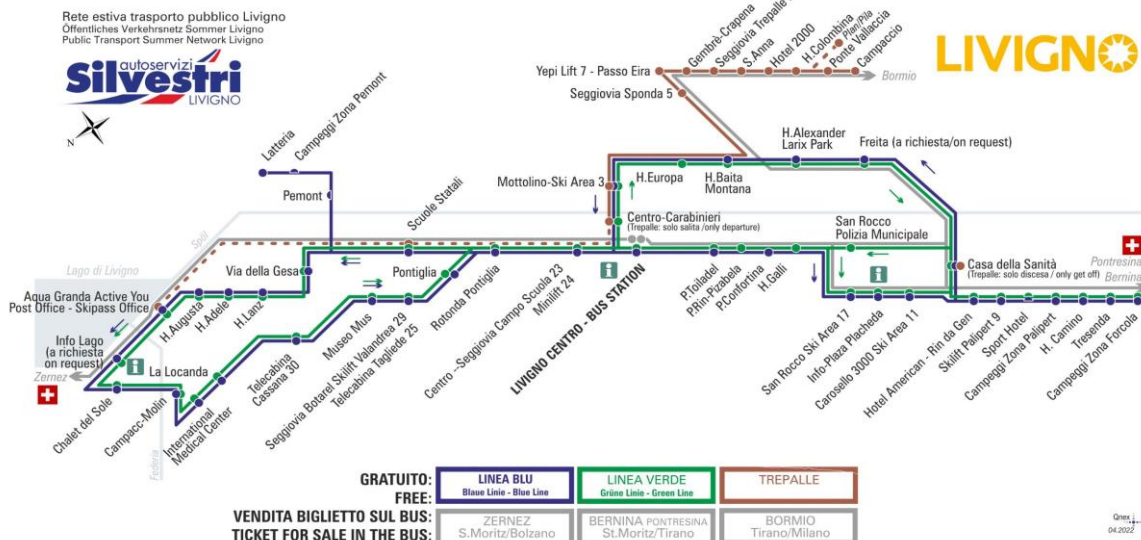

FERMATA
BUS STOP
HALTESTELLE

Chalet del Sole

STAGIONE ESTIVA | SUMMER SEASON | SOMMERSAISON
MAGGIO-GIUGNO

LINEA BLU Blau Linie - Blue Line

Chalet del Sole

Dir. Campacc-Molin

07:04	08:01	08:51	09:41	10:31	11:21	12:11	12:56
13:51	14:41	15:31	16:21	17:11	18:01	18:51	19:41

LINEA VERDE Grüne Linie - Green Line

Chalet del Sole

Dir. Campacc-Molin

07:40	08:25	09:12	10:00	10:50	11:40	12:25	13:10
14:05	14:55	15:45	16:35	17:25	18:15	19:05	19:55

ANIMALI AMMESSI
a discrezione del conducente
OBBLIGO
guinzaglio e museruola

facebook.com/silvestribus

non occorre biglietto | no ticket required | keine Fahrkarte erforderlich