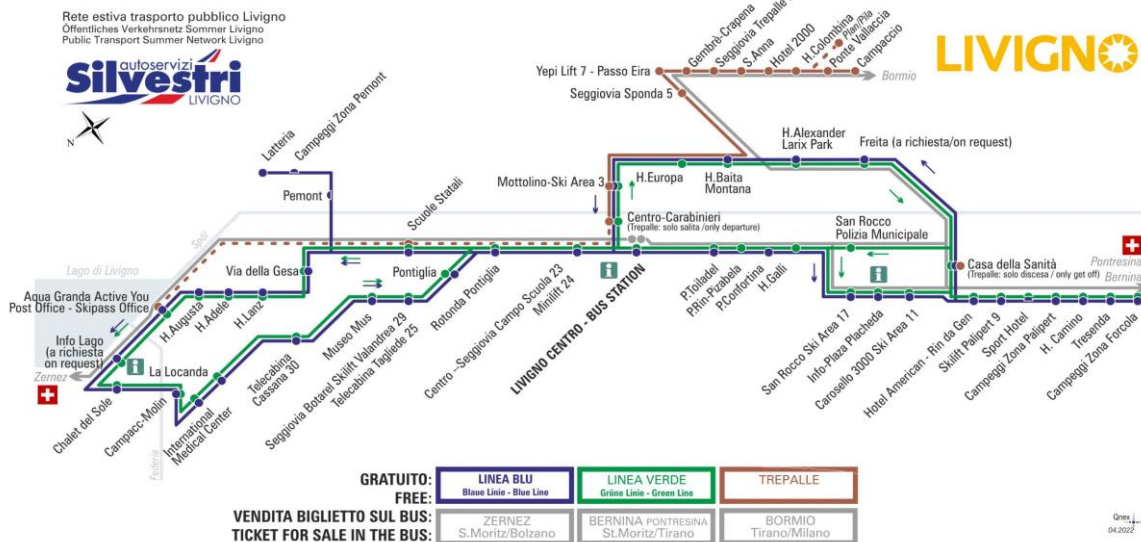

FERMATA
BUS STOP
HALTESTELLE

Casa della Sanità

STAGIONE ESTIVA | SUMMER SEASON | SOMMERSAISON
MAGGIO-GIUGNO

LINEA VERDE Grüne Linie - Green Line

Casa della Sanità

Dir. Skilift Amerikan 10 - Rin da Gen

07:56 08:40 09:27 10:15 11:05 11:55 12:40 13:25

14:20 15:10 16:00 16:50 17:40 18:30 19:20 20:10

ANIMALI AMMESSI
a discrezione del conducente
OBBLIGO
guinzaglio e museruola

facebook.com/silvestribus

non occorre biglietto | no ticket required | keine Fahrkarte erforderlich