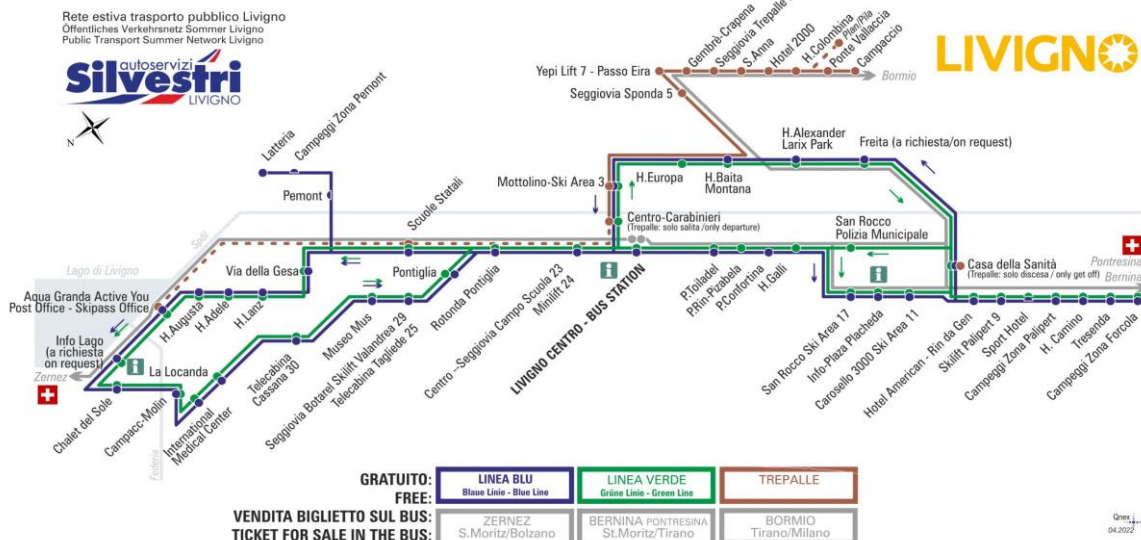

FERMATATA
BUS STOP
HALTESTELLE

Sport Hotel

STAGIONE ESTIVA | SUMMER SEASON | SOMMERSAISON
MAGGIO-GIUGNO

LINEA BLU Blau Linie - Blue Line

Sport Hotel

Dir. Campeggi Zona Palipert

07:21	08:18	09:08	09:58	10:48	11:38	12:28	13:15
14:08	14:58	15:48	16:38	17:28	18:18	19:08	19:58

LINEA VERDE Grüne Linie - Green Line

Sport Hotel

Dir. Campeggi Zona Palipert

07:58	08:43	09:30	10:18	11:08	11:58	12:43	13:28
14:23	15:13	16:03	16:53	17:43	18:33	19:23	20:13

ANIMALI AMMESSI
a discrezione del conducente
OBBLIGO
guinzaglio e museruola

facebook.com/silvestribus

non occorre biglietto | no ticket required | keine Fahrkarte erforderlich