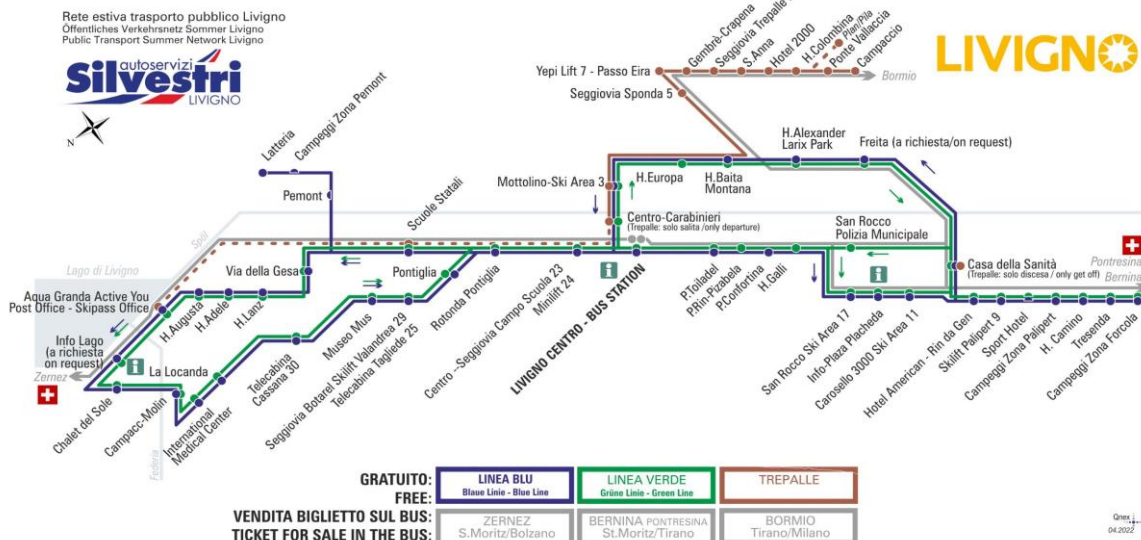

FERMATA
BUS STOP
HALTESTELLE

Sant'Anna

STAGIONE ESTIVA | SUMMER SEASON | SOMMERSAISON
MAGGIO-GIUGNO

BUS TREPALLE

Sant'Anna

Dir. Hotel 2000

07:22 08:28 11:28 **13:17** 13:58 17:18

ANIMALI AMMESSI
a discrezione del conducente
OBBLIGO
guinzaglio e museruola

§ - CORSA SCOLASTICA

facebook.com/silvestribus

non occorre biglietto | no ticket required | keine Fahrkarte erforderlich