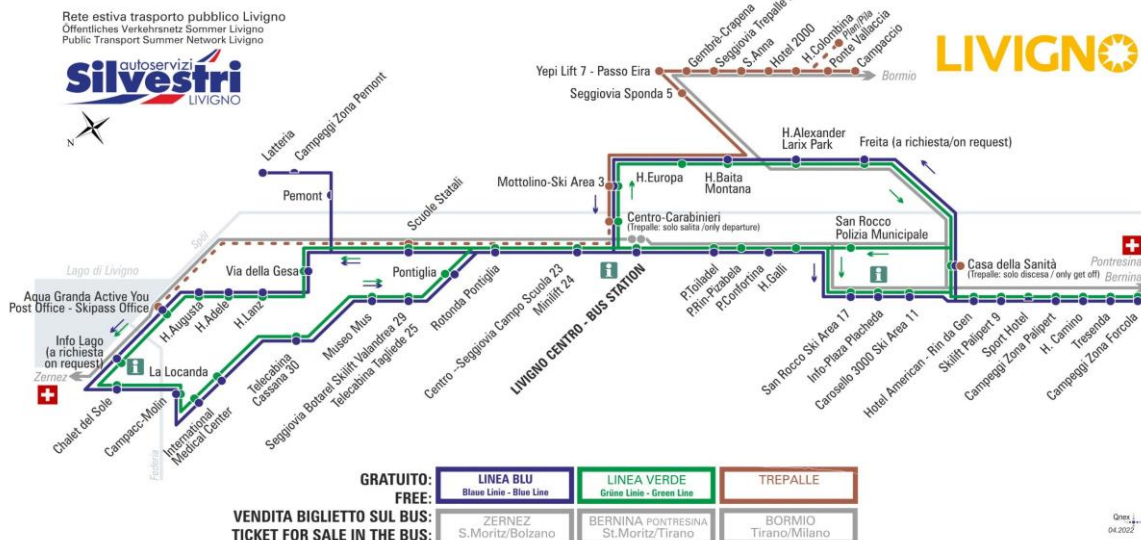

FERMATA
BUS STOP
HALTESTELLE

Campeggi Zona Pemont

STAGIONE ESTIVA | SUMMER SEASON | SOMMERSAISON
MAGGIO-GIUGNO

LINEA BLU Blau Linie - Blue Line

Campeggi Zona Pemont

Dir. Latteria

08:41 09:31 10:21 11:11 12:01 12:46 13:41 14:31
15:21 16:11 17:01 17:51 18:41 19:31

ANIMALI AMMESSI
a discrezione del conducente
OBBLIGO
guinzaglio e museruola

facebook.com/silvestribus

non occorre biglietto | no ticket required | keine Fahrkarte erforderlich