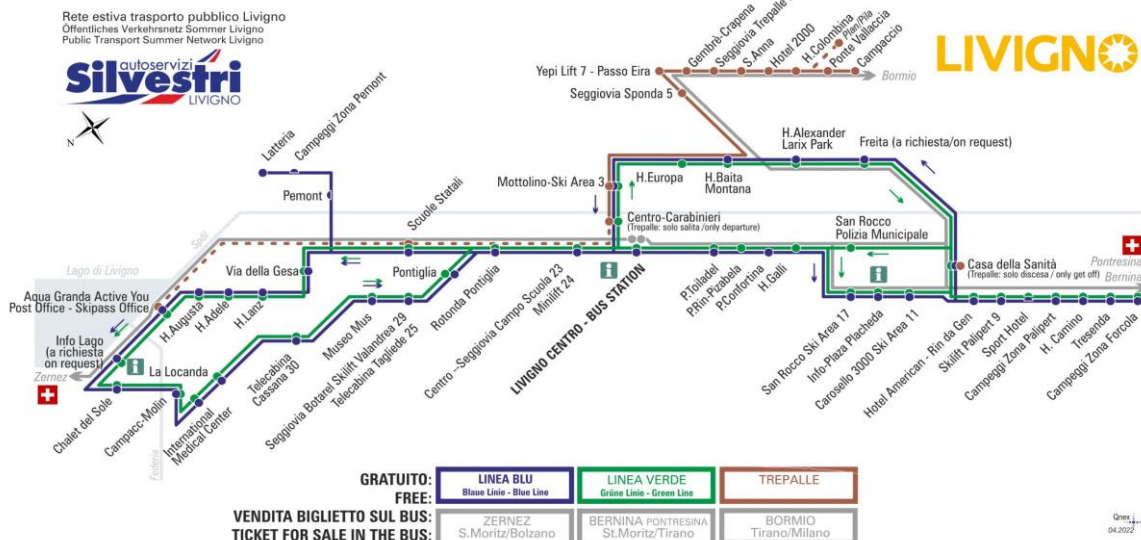

FERMATA
BUS STOP
HALTESTELLE

Piazzola Confortina

STAGIONE ESTIVA | SUMMER SEASON | SOMMERSAISON
MAGGIO-GIUGNO

LINEA BLU Blau Linie - Blue Line

Piazzola Confortina

Dir. San Rocco Ski Area 17

07:16	08:13	09:03	09:53	10:43	11:33	12:23	13:10
14:03	14:53	15:43	16:33	17:23	18:13	19:03	19:53

ANIMALI AMMESSI
a discrezione del conducente
OBBLIGO
guinzaglio e museruola

facebook.com/silvestribus

non occorre biglietto | no ticket required | keine Fahrkarte erforderlich