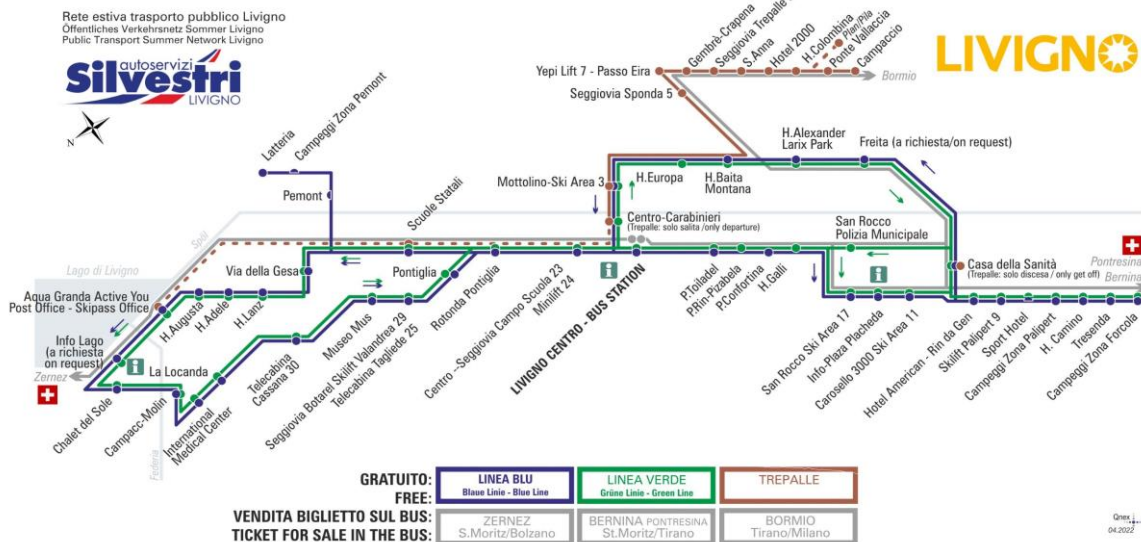

FERMATA
BUS STOP
HALTESTELLE

Ponte Vallaccia

STAGIONE ESTIVA | SUMMER SEASON | SOMMERSAISON
MAGGIO-GIUGNO

BUS TREPALLE

Ponte Vallaccia

Dir. Hotel Colombina

07:29 08:44 11:44 13:24 14:14 17:34

BUS TREPALLE

Ponte Vallaccia

Dir. Campaccio

07:25 13:20

ANIMALI AMMESSI
a discrezione del conducente
OBBLIGO
guinzaglio e museruola

§ - CORSA SCOLASTICA

facebook.com/silvestribus

non occorre biglietto | no ticket required | keine Fahrkarte erforderlich