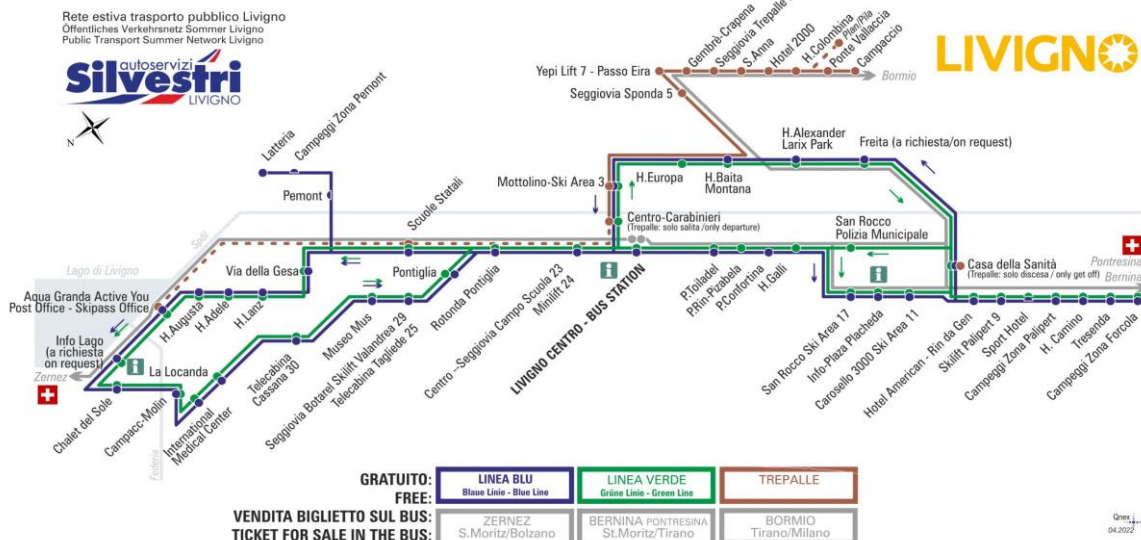

## LINEA BLU Blau Linie - Blue Line

Telecabina Cassana 30

Dir. Museo Mus

07:08	08:05	08:55	09:45	10:35	11:25	12:15	13:00
13:55	14:45	15:35	16:25	17:15	18:05	18:55	19:45

## LINEA VERDE Grüne Linie - Green Line

Telecabina Cassana 30

Dir. Museo Mus

07:43	08:29	09:16	10:04	10:54	11:44	12:29	13:14
14:09	14:59	15:49	16:39	17:29	18:19	19:09	19:59

**ANIMALI AMMESSI**  
a discrezione del conducente  
**OBBLIGO**  
guinzaglio e museruola

facebook.com/silvestribus

non occorre biglietto | no ticket required | keine Fahrkarte erforderlich

FERMATA  
BUS STOP  
HALTESTELLE

## LINEA BLU Blau Linie - Blue Line

Museo Mus

Dir. Seggiovìa Botarel Skilift Valandrea 29 - Telecabina Tagliede 25

07:09 08:06 08:56 09:46 10:36 11:26 12:16 13:01  
13:56 14:46 15:36 16:26 17:16 18:06 18:56 19:46