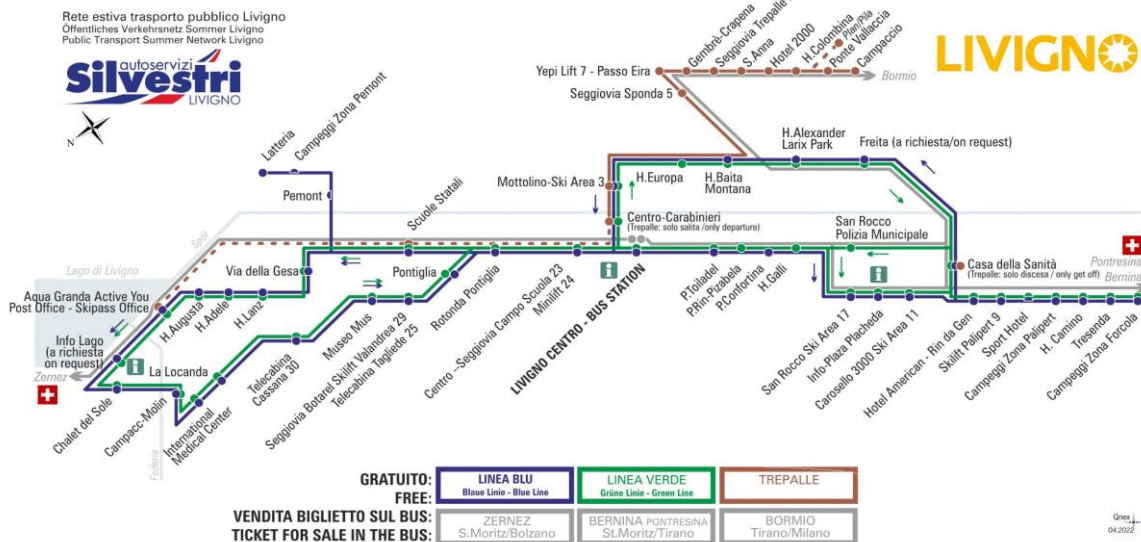

FERMATA
BUS STOP
HALTESTELLE

Casa della Sanità

STAGIONE ESTIVA | SUMMER SEASON | SOMMERSAISON
MAGGIO-GIUGNO

LINEA BLU Blau Linie - Blue Line

Casa della Sanità

Dir. Freita (a richiesta/on request)

08:33 09:23 10:13 11:03 11:53 12:38 13:33 14:23
15:13 16:03 16:53 17:43 18:33 19:23 20:13

LINEA VERDE Grüne Linie - Green Line

Casa della Sanità

Dir. San Rocco - Polizia Municipale

07:36 08:12 08:59 09:47 10:37 11:27 12:12 12:57
13:52 14:42 15:32 16:22 17:12 18:02 18:52 19:42
20:32

ANIMALI AMMESSI
a discrezione del conducente
OBBLIGO
guinzaglio e museruola

facebook.com/silvestribus

non occorre biglietto | no ticket required | keine Fahrkarte erforderlich