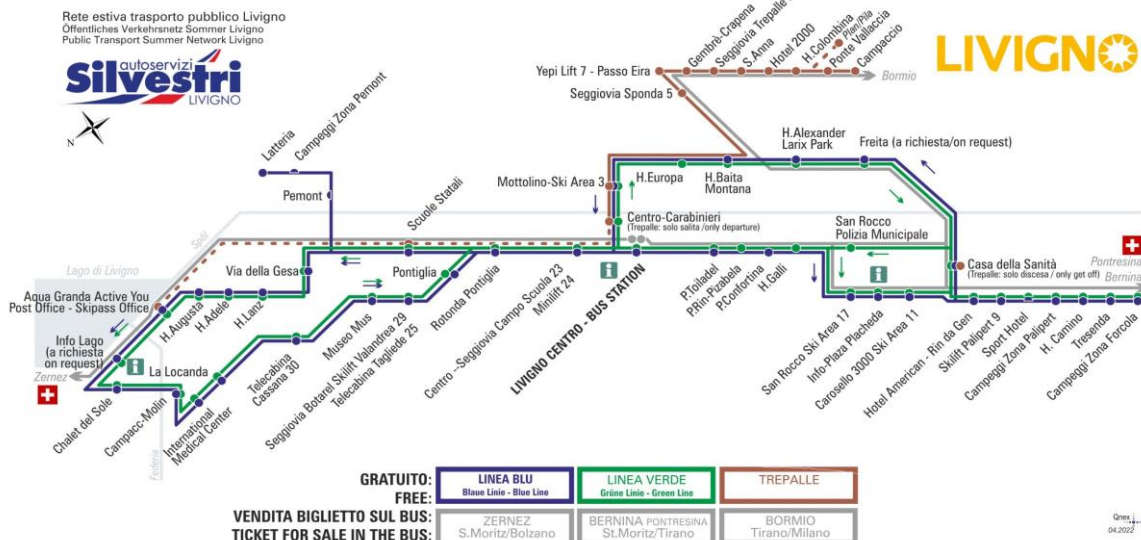

FERMATA
BUS STOP
HALTESTELLE

Sport Hotel

STAGIONE ESTIVA | SUMMER SEASON | SOMMERSAISON
MAGGIO-GIUGNO

LINEA BLU Blau Line - Blue Line

Sport Hotel

Dir. Skilift Palipert 9

08:30	09:20	10:10	11:00	11:50	12:35	13:30	14:20
15:10	16:00	16:50	17:40	18:30	19:20	20:10	

LINEA VERDE Grüne Linie - Green Line

Sport Hotel

Dir. Skilift Palipert 9

07:28	08:04	08:51	09:39	10:29	11:19	12:04	12:49
13:44	14:34	15:24	16:14	17:04	17:54	18:44	19:34
20:24							

ANIMALI AMMESSI
a discrezione del conducente
OBBLIGO
guinzaglio e museruola

facebook.com/silvestribus

non occorre biglietto | no ticket required | keine Fahrkarte erforderlich