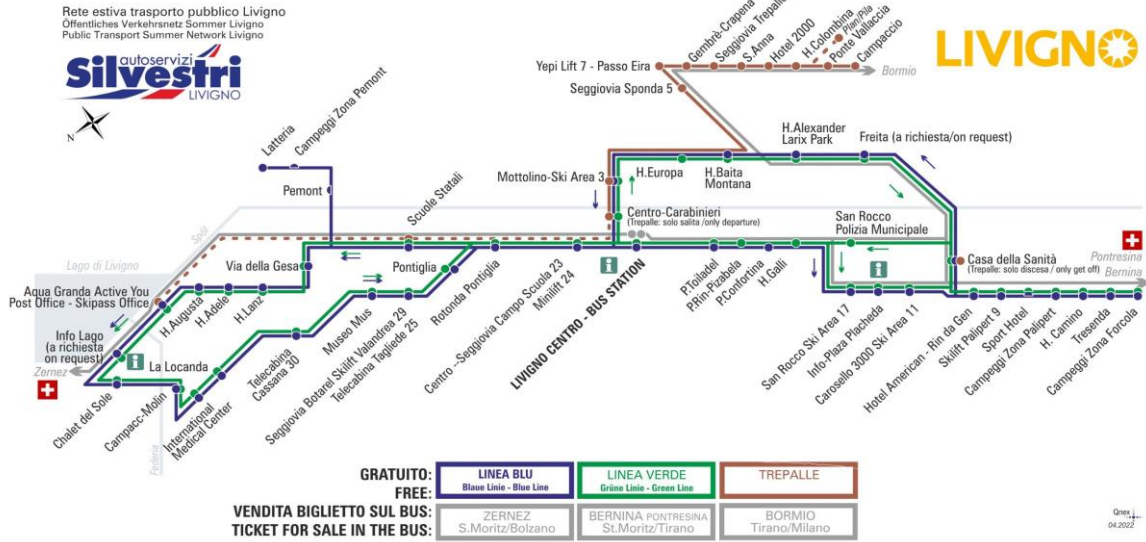

FERMATATA
BUS STOP
HALTESTELLE

Info Lago (a richiesta/on request)

STAGIONE ESTIVA | SUMMER SEASON | SOMMERSAISON
MAGGIO-GIUGNO

LINEA BLU Blau Line - Blue Line

Info Lago (a richiesta/on request)

Dir. Chalet del Sole

07:03	08:00	08:50	09:40	10:30	11:20	12:10	12:55
13:50	14:40	15:30	16:20	17:10	18:00	18:50	19:40

LINEA VERDE Grüne Linie - Green Line

Info Lago (a richiesta/on request)

Dir. Chalet del Sole

07:39	08:24	09:11	09:59	10:49	11:39	12:24	13:09
14:04	14:54	15:44	16:34	17:24	18:14	19:04	19:54

ANIMALI AMMESSI
a discrezione del conducente
OBBLIGO
guinzaglio e museruola

facebook.com/silvestribus

non occorre biglietto | no ticket required | keine Fahrkarte erforderlich