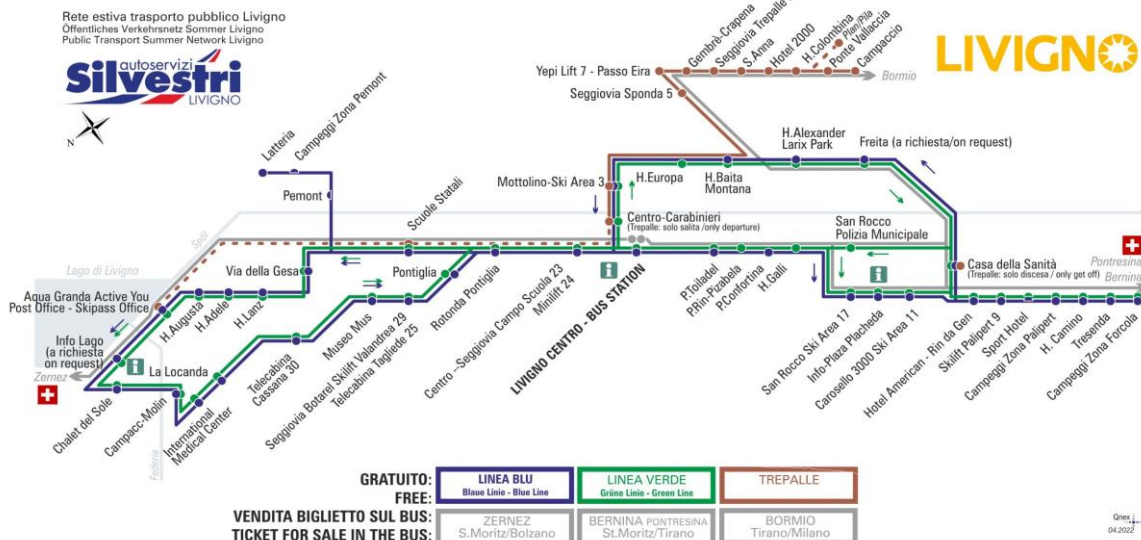

FERMATA
BUS STOP
HALTESTELLE

Hotel Baita Montana

STAGIONE ESTIVA | SUMMER SEASON | SOMMERSAISON
MAGGIO-GIUGNO

LINEA BLU Blue Linie - Blue Line

Hotel Baita Montana

Dir. Mottolino Ski Area 3

08:36 09:26 10:16 11:06 11:56 12:41 13:36 14:26
15:16 16:06 16:56 17:46 18:36 19:26 20:16

ANIMALI AMMESSI
a discrezione del conducente
OBBLIGO
guinzaglio e museruola

facebook.com/silvestribus

non occorre biglietto | no ticket required | keine Fahrkarte erforderlich