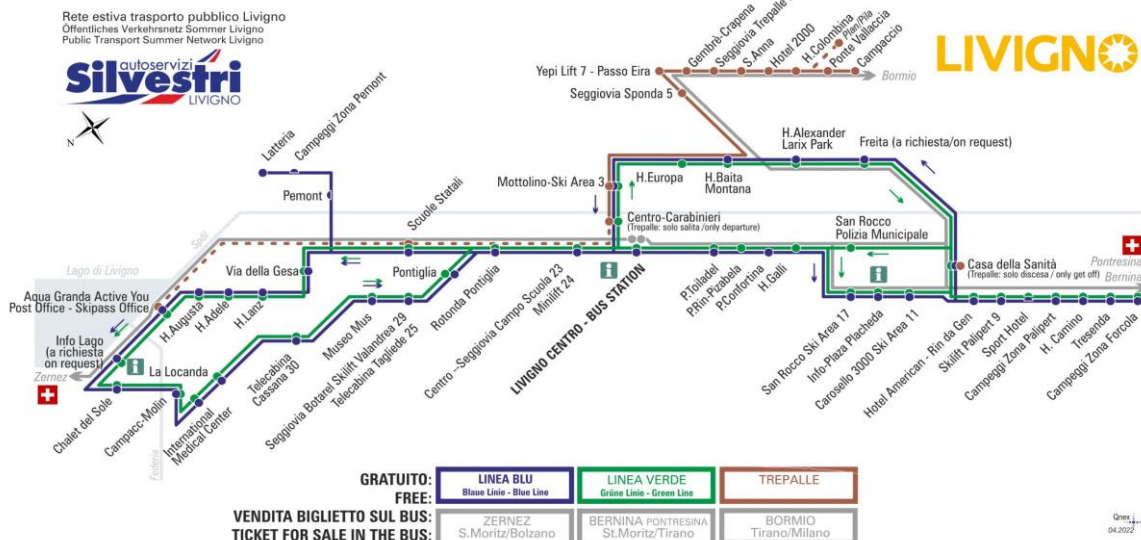

FERMATA
BUS STOP
HALTESTELLE

Hotel Camino

STAGIONE ESTIVA | SUMMER SEASON | SOMMERSAISON
MAGGIO-GIUGNO

LINEA BLU Blau Linie - Blue Line

Hotel Camino

Dir. Campeggi Zona Palipert

08:29 09:19 10:09 10:59 11:49 12:34 13:29 14:19
15:09 15:59 16:49 17:39 18:29 19:19 20:09

LINEA VERDE Grüne Linie - Green Line

Hotel Camino

Dir. Campeggi Zona Palipert

07:27 08:03 08:50 09:38 10:28 11:18 12:03 12:48
13:43 14:33 15:23 16:13 17:03 17:53 18:43 19:33
20:23

ANIMALI AMMESSI
a discrezione del conducente
OBBLIGO
guinzaglio e museruola

facebook.com/silvestribus

non occorre biglietto | no ticket required | keine Fahrkarte erforderlich