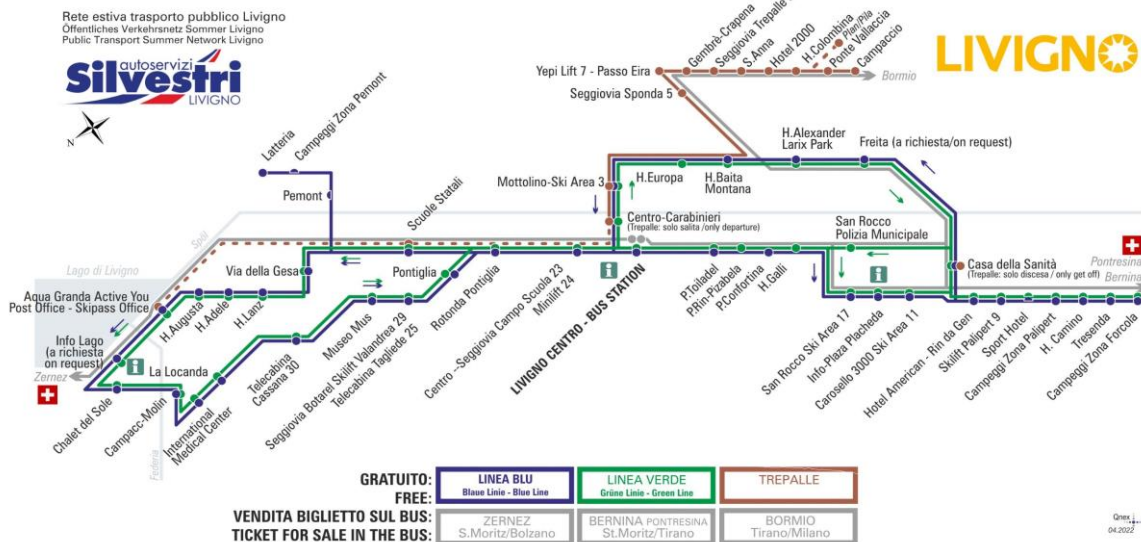

FERMATA
BUS STOP
HALTESTELLE

Tresenda

STAGIONE ESTIVA | SUMMER SEASON | SOMMERSAISON
MAGGIO-GIUGNO

LINEA BLU Blau Linie - Blue Line

Tresenda

Dir. Campeggi Zona Forcola

07:24	08:21	09:11	10:01	10:51	11:41	12:31	13:18
14:11	15:01	15:51	16:41	17:31	18:21	19:11	20:01

LINEA VERDE Grüne Linie - Green Line

Tresenda

Dir. Campeggi Zona Forcola

08:00	08:45	09:32	10:20	11:10	12:00	12:45	13:30
14:25	15:15	16:05	16:55	17:45	18:35	19:25	20:15

ANIMALI AMMESSI
a discrezione del conducente
OBBLIGO
guinzaglio e museruola

facebook.com/silvestribus

non occorre biglietto | no ticket required | keine Fahrkarte erforderlich