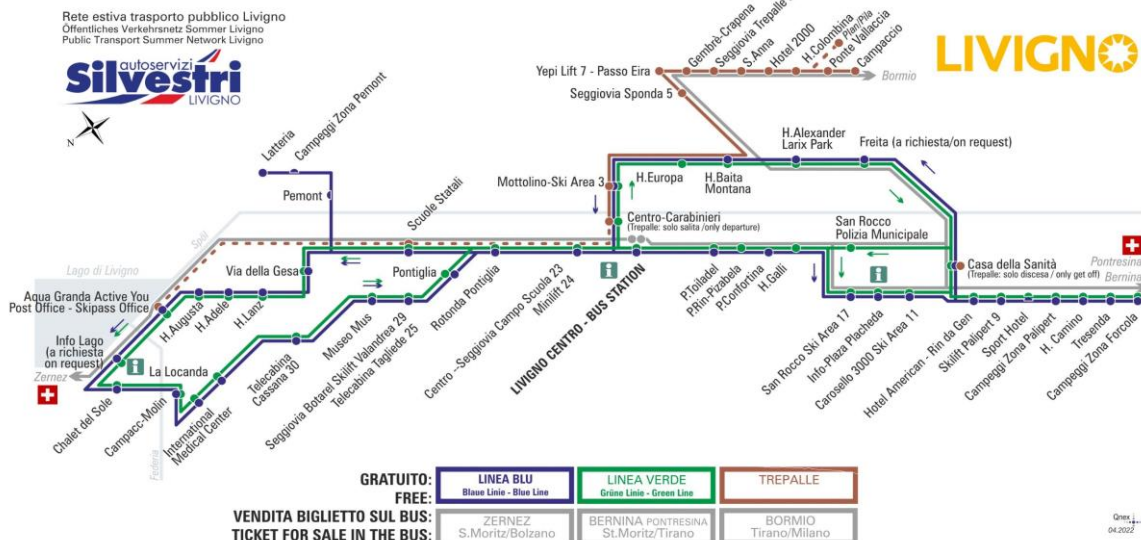

FERMATA
BUS STOP
HALTESTELLE

Scuole Statali

STAGIONE ESTIVA | SUMMER SEASON | SOMMERSAISON
MAGGIO-GIUGNO

LINEA BLU Blau Linie - Blue Line

Scuole Statali

Dir. Campeggi Zona Pemont

08:39 09:29 10:19 11:09 11:59 12:44 13:39 14:29
15:19 16:09 16:59 17:49 18:39 19:29

BUS TREPALLE

Scuole Statali

Dir. Centro-Carabinieri

07:10 08:16 11:16 13:05 13:46 17:06

LINEA VERDE Grüne Linie - Green Line

Scuole Statali

Dir. Campeggi Zona Pemont

07:43 08:19 09:06 09:54 10:44 11:34 12:19 13:04
13:59 14:49 15:39 16:29 17:19 18:09 18:59 19:49

ANIMALI AMMESSI
a discrezione del conducente
OBBLIGO
guinzaglio e museruola

§ - CORSA SCOLASTICA

facebook.com/silvestribus

non occorre biglietto | no ticket required | keine Fahrkarte erforderlich