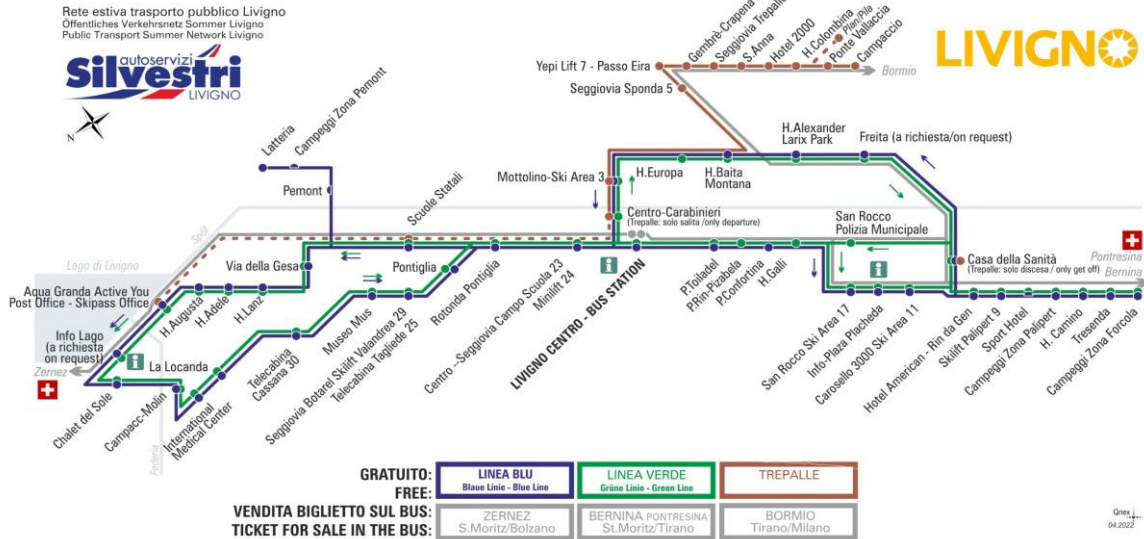

FERMATA
BUS STOP
HALTESTELLE

Centro - Seggiovia Campo Scuola 23 - Minilift 24

STAGIONE ESTIVA | SUMMER SEASON | SOMMERSAISON
MAGGIO-GIUGNO

LINEA BLU Blau Linie - Blue Line

Centro - Seggiovia Campo Scuola 23 - Minilift 24

Dir. Livigno Centro - Bus Station

07:13	08:10	09:00	09:50	10:40	11:30	12:20	13:07
14:00	14:50	15:40	16:30	17:20	18:10	19:00	19:50

LINEA VERDE Grüne Linie - Green Line

Centro - Seggiovia Campo Scuola 23 - Minilift 24

Dir. Centro - Carabinieri

07:50	08:34	09:21	10:09	10:59	11:49	12:34	13:19
14:14	15:04	15:54	16:44	17:34	18:24	19:14	20:04

ANIMALI AMMESSI
a discrezione del conducente
OBBLIGO
guinzaglio e museruola

facebook.com/silvestribus

non occorre biglietto | no ticket required | keine Fahrkarte erforderlich