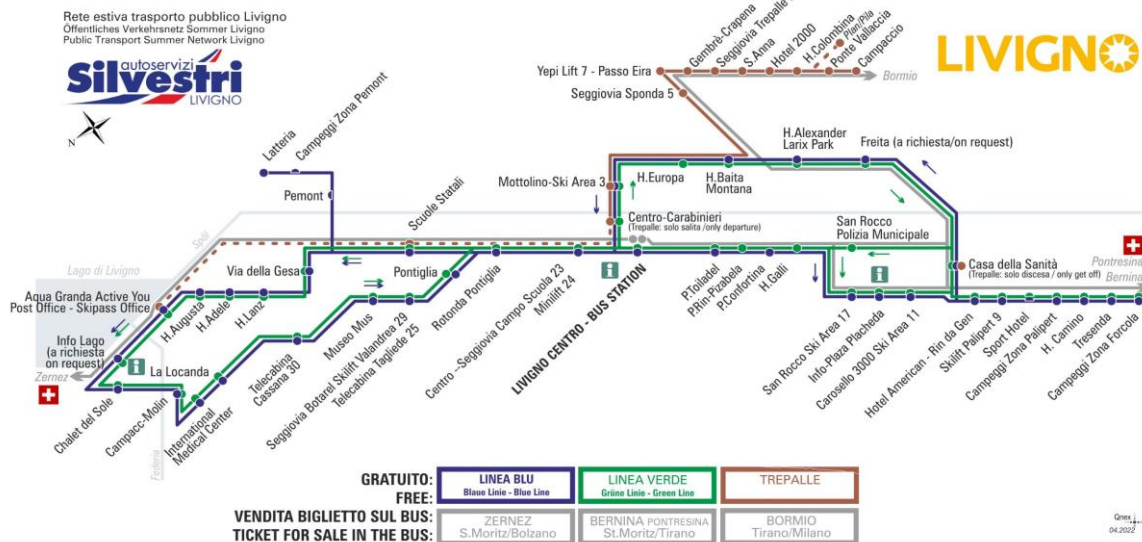

FERMATA
BUS STOP
HALTESTELLE

Hotel Baita Montana

STAGIONE ESTIVA | SUMMER SEASON | SOMMERSAISON
MAGGIO-GIUGNO

LINEA VERDE Grüne Linie - Green Line

Hotel Baita Montana

Dir. Hotel Alexander - Larix Park

07:53 08:37 09:24 10:12 11:02 11:52 12:37 13:22

14:17 15:07 15:57 16:47 17:37 18:27 19:17 20:07

ANIMALI AMMESSI
a discrezione del conducente
OBBLIGO
guinzaglio e museruola

facebook.com/silvestribus

non occorre biglietto | no ticket required | keine Fahrkarte erforderlich