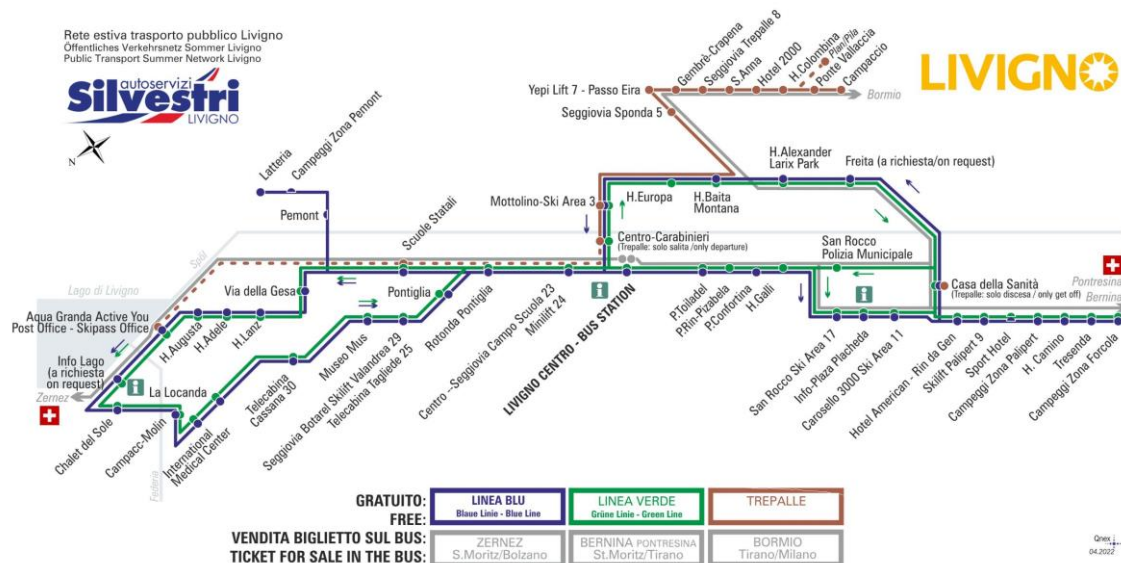

## LINEA BLU

Blue Linie - Blue Line

Livigno Centro - Bus Station

Dir. Piazzola Toiladel

07:14	08:11	09:01	09:51	10:41	11:31	12:21	13:08
14:01	14:51	15:41	16:31	17:21	18:11	19:01	19:51

**ANIMALI AMMESSI**  
a discrezione del conducente  
**OBBLIGO**  
guinzaglio e museruola