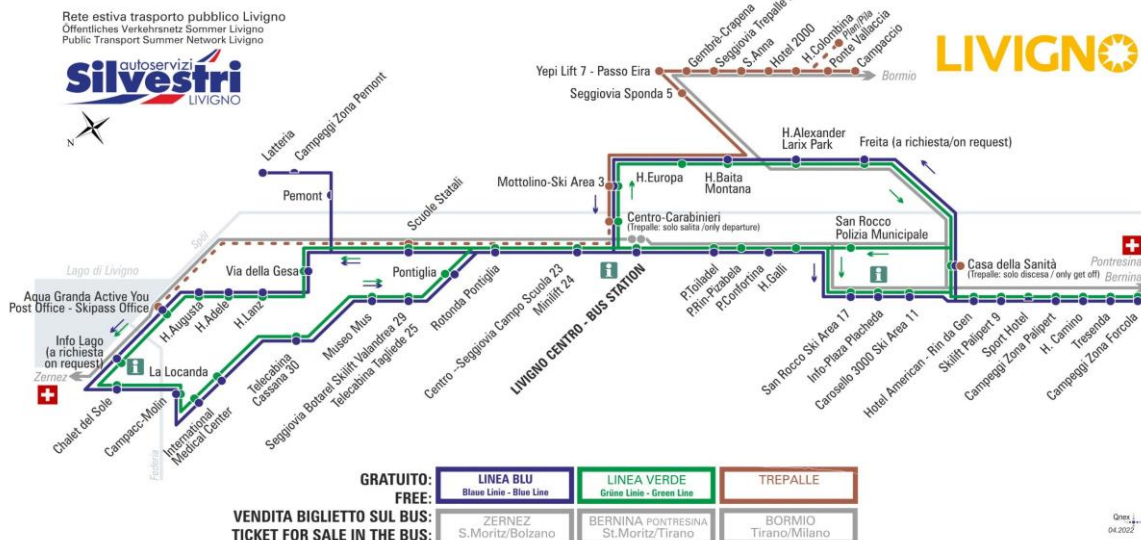

## LINEA BLU Blau Linie - Blue Line

Campacc-Molin

Dir. International Medical Center

07:05 08:02 08:52 09:42 10:32 11:22 12:12 12:57  
13:52 14:42 15:32 16:22 17:12 18:02 18:52 19:42

## LINEA VERDE Grüne Linie - Green Line

Campacc-Molin

Dir. International Medical Center

07:40 08:26 09:13 10:01 10:51 11:41 12:26 13:11  
14:06 14:56 15:46 16:36 17:26 18:16 19:06 19:56

**ANIMALI AMMESSI**  
a discrezione del conducente  
**OBBLIGO**  
guinzaglio e museruola

facebook.com/silvestribus

non occorre biglietto | no ticket required | keine Fahrkarte erforderlich

FERMATA  
BUS STOP  
HALTESTELLE

## LINEA BLU Blau Linie - Blue Line

International Medical Center

Dir. La Locanda

07:06	08:03	08:53	09:43	10:33	11:23	12:13	12:58
13:53	14:43	15:33	16:23	17:13	18:03	18:53	19:43