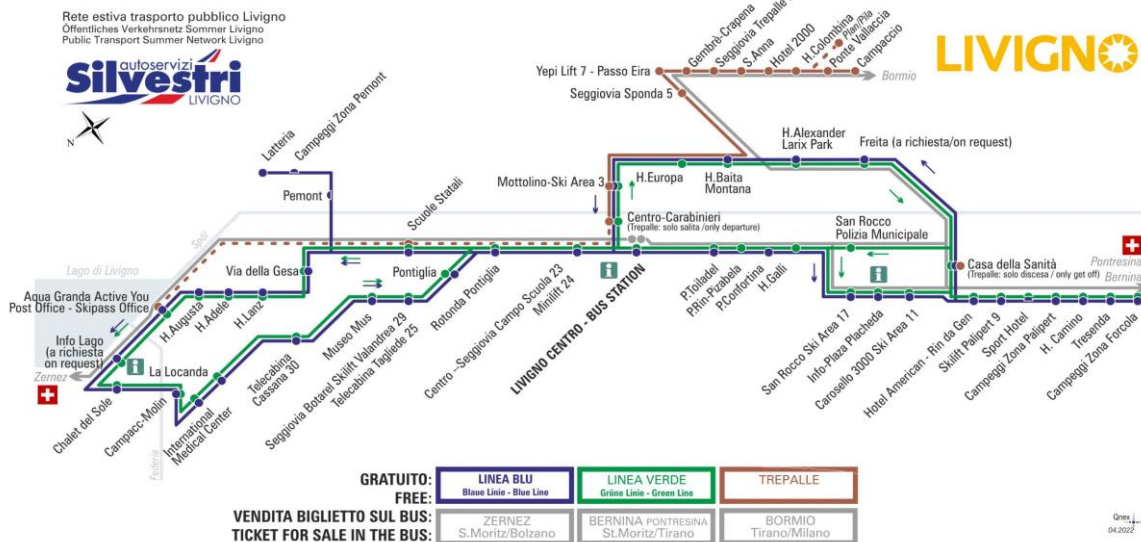

FERMATA
BUS STOP
HALTESTELLE

Pila

STAGIONE ESTIVA | SUMMER SEASON | SOMMERSAISON
MAGGIO-GIUGNO

BUS TREPALLE

Pila

Dir. Campaccio

08:38 11:38 14:08 17:28

ANIMALI AMMESSI
a discrezione del conducente
OBBLIGO
guinzaglio e museruola

S - CORSA SCOLASTICA

facebook.com/silvestribus

non occorre biglietto | no ticket required | keine Fahrkarte erforderlich