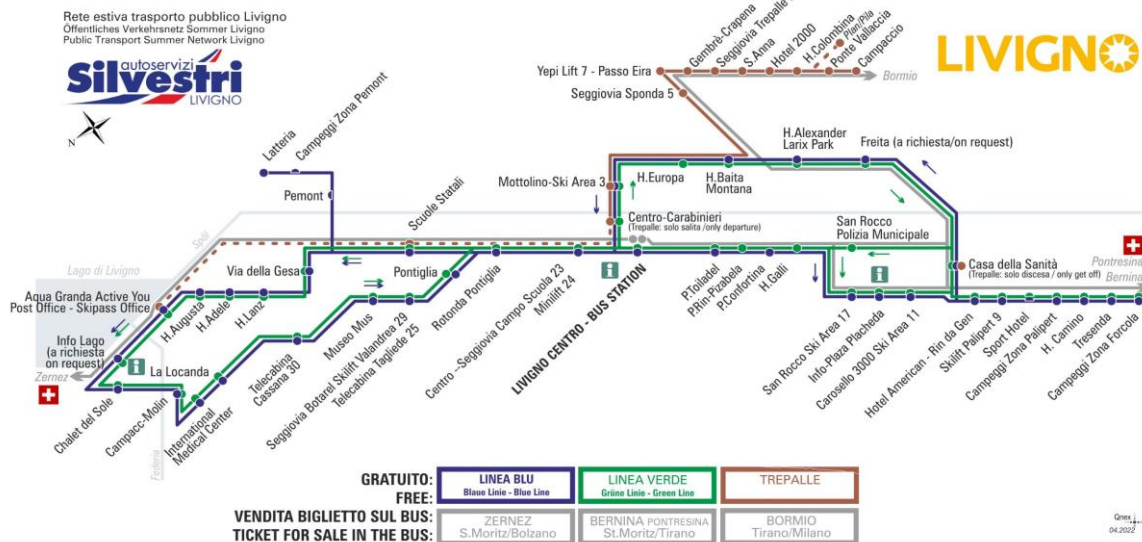

## LINEA BLU Blau Linie - Blue Line

Via Dala Gesa

Dir. Hotel Lanz

07:00	07:55	08:45	09:35	10:25	11:15	12:05	12:50
13:45	14:35	15:25	16:15	17:05	17:55	18:45	19:35

## LINEA VERDE Grüne Linie - Green Line

Via Dala Gesa

Dir. Hotel Lanz

07:35	08:20	09:07	09:55	10:45	11:35	12:20	13:05
14:00	14:50	15:40	16:30	17:20	18:10	19:00	19:50

**ANIMALI AMMESSI**  
a discrezione del conducente  
**OBBLIGO**  
guinzaglio e museruola

facebook.com/silvestribus

non occorre biglietto | no ticket required | keine Fahrkarte erforderlich

FERMATA  
BUS STOP  
HALTESTELLE

## LINEA BLU Blau Linie - Blue Line

Hotel Lanz

Dir. Hotel Adele

07:00	07:56	08:46	09:36	10:26	11:16	12:06	12:51
13:46	14:36	15:26	16:16	17:06	17:56	18:46	19:36