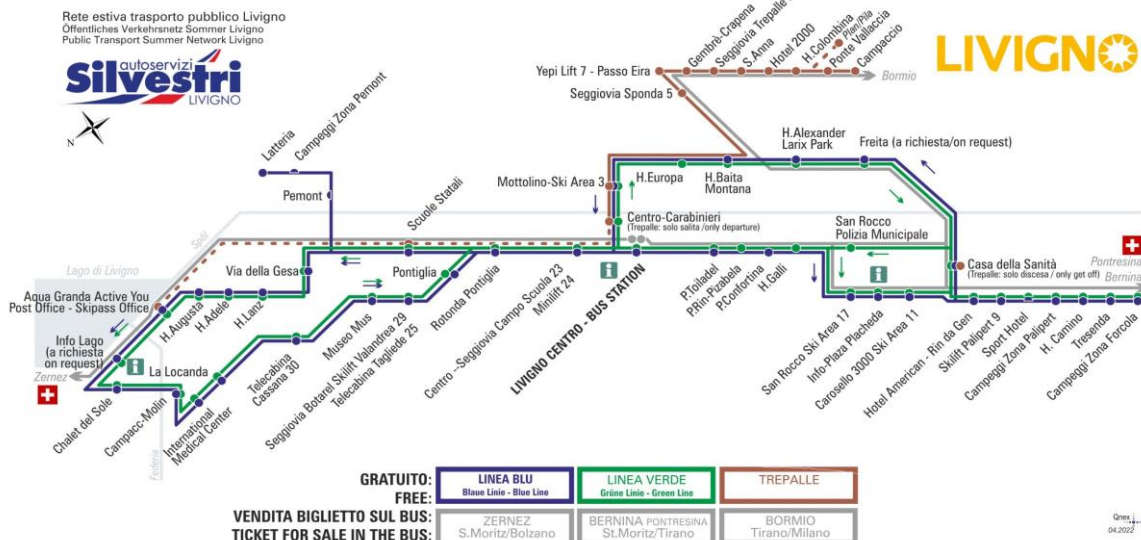

FERMATA
BUS STOP
HALTESTELLE

Info Plaza Placheda

STAGIONE ESTIVA | SUMMER SEASON | SOMMERSAISON
MAGGIO-GIUGNO

LINEA BLU Blau Linie - Blue Line

Info Plaza Placheda

Dir. Carosello 3000 Ski Area 11

07:18 08:15 09:05 09:55 10:45 11:35 12:25 13:12
14:05 14:55 15:45 16:35 17:25 18:15 19:05 19:55

LINEA VERDE Grüne Linie - Green Line

Info Plaza Placheda

Dir. Carosello 3000 Ski Area 11

07:34 08:10 08:57 09:45 10:35 11:25 12:10 12:55
13:50 14:40 15:30 16:20 17:10 18:00 18:50 19:40
20:30

ANIMALI AMMESSI
a discrezione del conducente
OBBLIGO
guinzaglio e museruola

facebook.com/silvestribus

non occorre biglietto | no ticket required | keine Fahrkarte erforderlich