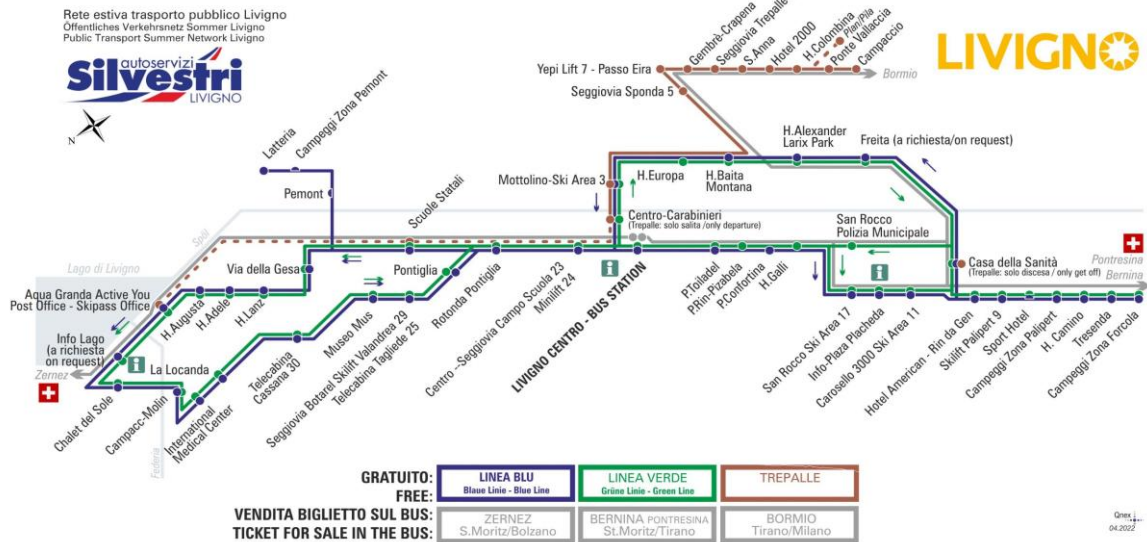

FERMATA
BUS STOP
HALTESTELLE

Plan

STAGIONE ESTIVA | SUMMER SEASON | SOMMERSAISON
MAGGIO-GIUGNO

BUS TREPALLE

Plan

Dir. Pila

08:35 11:35 14:05 17:25

ANIMALI AMMESSI
a discrezione del conducente
OBBLIGO
guinzaglio e museruola

facebook.com/silvestribus

non occorre biglietto | no ticket required | keine Fahrkarte erforderlich