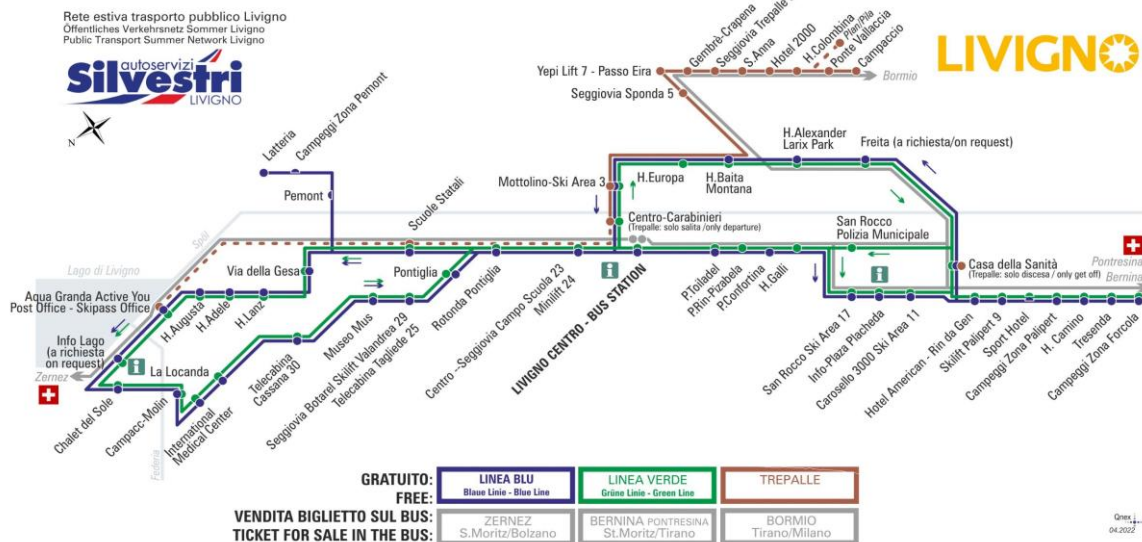

FERMATA
BUS STOP
HALTESTELLE

Hotel Colombina

STAGIONE ESTIVA | SUMMER SEASON | SOMMERSAISON
MAGGIO-GIUGNO

BUS TREPALLE

Hotel Colombina

Dir. Hotel 2000

07:30 08:45 11:45 13:25 14:15 17:35

ANIMALI AMMESSI
a discrezione del conducente
OBBLIGO
guinzaglio e museruola

S - CORSA SCOLASTICA

facebook.com/silvestribus

non occorre biglietto | no ticket required | keine Fahrkarte erforderlich