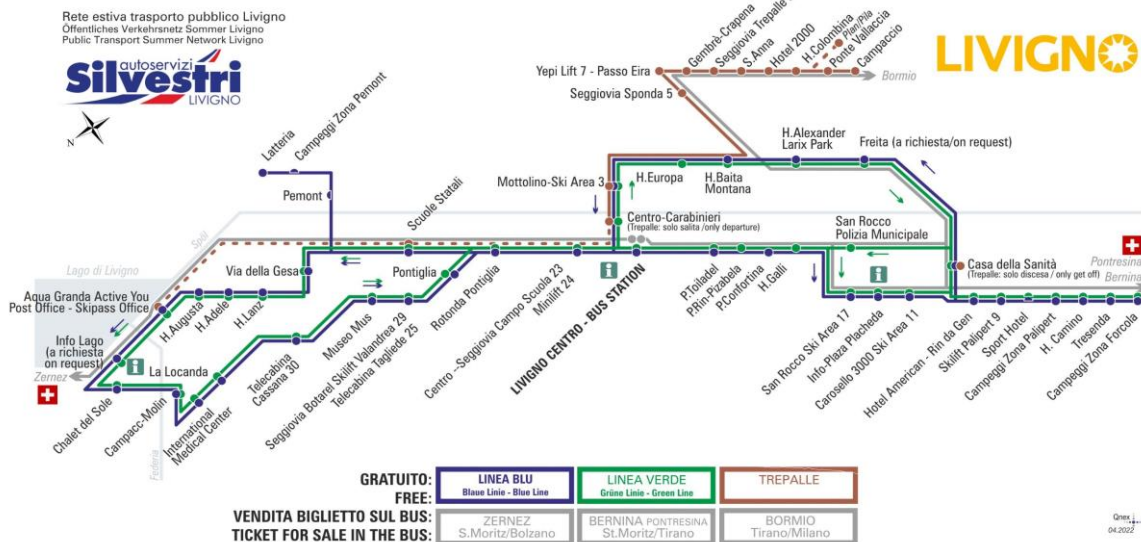

FERMATA
BUS STOP
HALTESTELLE

Latteria

STAGIONE ESTIVA | SUMMER SEASON | SOMMERSAISON
MAGGIO-GIUGNO

LINEA BLU Blau Linie - Blue Line

Latteria

Dir. Pemont

08:42 09:32 10:22 11:12 12:02 12:47 13:42 14:32
15:22 16:12 17:02 17:52 18:42 19:32

ANIMALI AMMESSI
a discrezione del conducente
OBBLIGO
guinzaglio e museruola

facebook.com/silvestribus

non occorre biglietto | no ticket required | keine Fahrkarte erforderlich