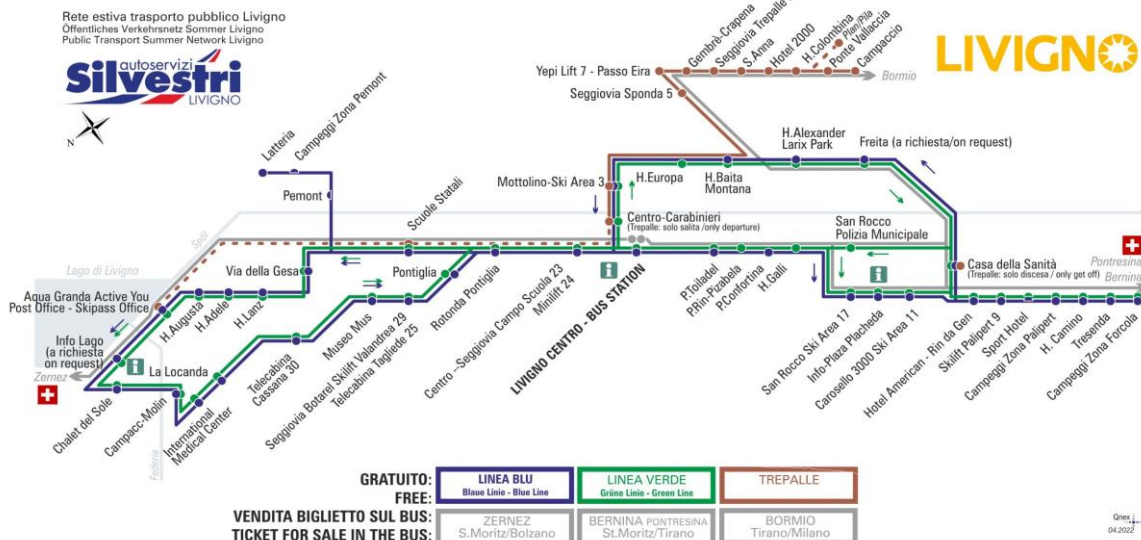

FERMATA
BUS STOP
HALTESTELLE

Campeggi Zona Palipert

STAGIONE ESTIVA | SUMMER SEASON | SOMMERSAISON
MAGGIO-GIUGNO

LINEA BLU Blau Linie - Blue Line

Campeggi Zona Palipert

Dir. Sport Hotel

08:30	09:20	10:10	11:00	11:50	12:35	13:30	14:20
15:10	16:00	16:50	17:40	18:30	19:20	20:10	

LINEA VERDE Grüne Linie - Green Line

Campeggi Zona Palipert

Dir. Sport Hotel

07:28	08:04	08:51	09:39	10:29	11:19	12:04	12:49
13:44	14:34	15:24	16:14	17:04	17:54	18:44	19:34
20:24							

ANIMALI AMMESSI
a discrezione del conducente
OBBLIGO
guinzaglio e museruola

facebook.com/silvestribus

non occorre biglietto | no ticket required | keine Fahrkarte erforderlich