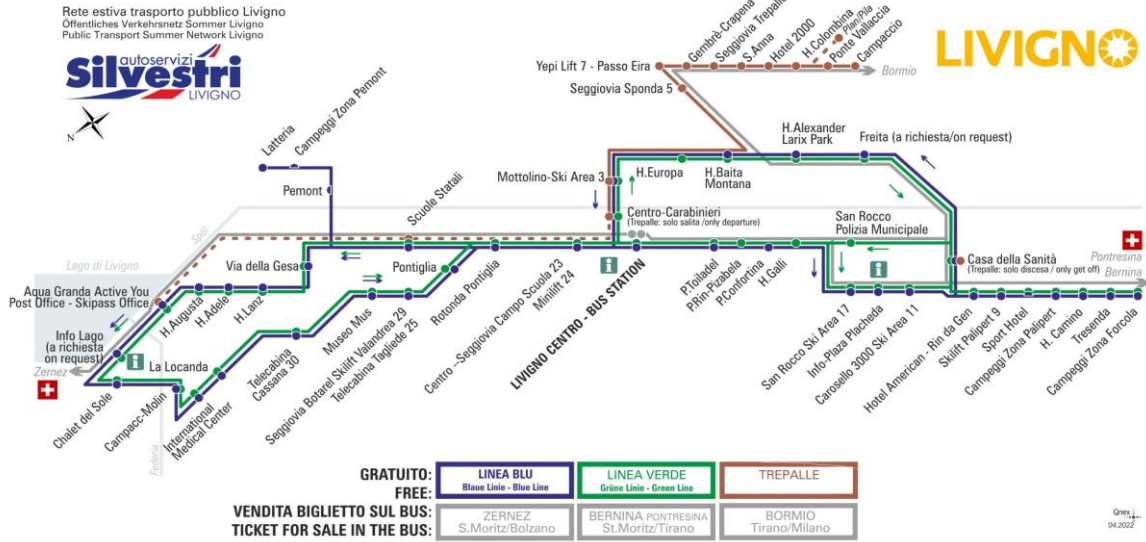

FERMATA
BUS STOP
HALTESTELLE

Centro - Seggiovia Campo Scuola 23 - Minilift 24

STAGIONE ESTIVA | SUMMER SEASON | SOMMERSAISON
MAGGIO-GIUGNO

LINEA BLU Blau Linie - Blue Line

Centro - Seggiovia Campo Scuola 23 - Minilift 24

Dir. Scuole Statali

08:38 09:28 10:18 11:08 11:58 12:43 13:38 14:28
15:18 16:08 16:58 17:48 18:38 19:28

LINEA VERDE Grüne Linie - Green Line

Centro - Seggiovia Campo Scuola 23 - Minilift 24

Dir. Scuole Statali

07:42 08:18 09:05 09:53 10:43 11:33 12:18 13:03
13:58 14:48 15:38 16:28 17:18 18:08 18:58 19:48

ANIMALI AMMESSI
a discrezione del conducente
OBBLIGO
guinzaglio e museruola

facebook.com/silvestribus

non occorre biglietto | no ticket required | keine Fahrkarte erforderlich