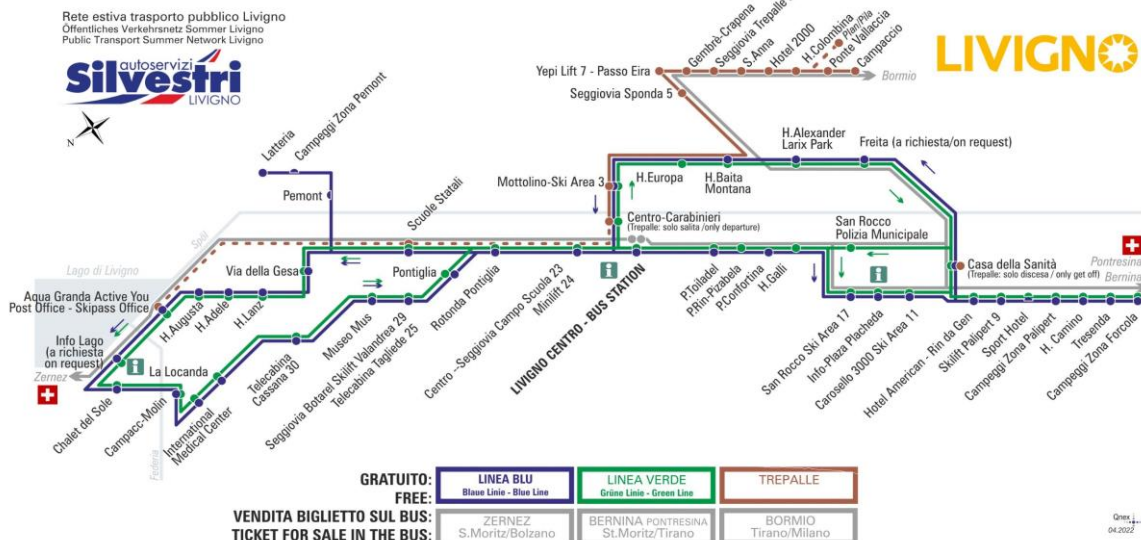

FERMATA  
BUS STOP  
HALTESTELLE

# Via Dala Gesa

STAGIONE ESTIVA | SUMMER SEASON | SOMMERSAISON  
MAGGIO-GIUGNO

## LINEA BLU Blau Linie - Blue Line

Via Dala Gesa

Dir. Hotel Lanz

07:00	07:55	08:45	09:35	10:25	11:15	12:05	12:50
13:45	14:35	15:25	16:15	17:05	17:55	18:45	19:35

## LINEA VERDE Grüne Linie - Green Line

Via Dala Gesa

Dir. Hotel Lanz

07:35	08:20	09:07	09:55	10:45	11:35	12:20	13:05
14:00	14:50	15:40	16:30	17:20	18:10	19:00	19:50

**ANIMALI AMMESSI**  
a discrezione del conducente  
**OBBLIGO**  
guinzaglio e museruola