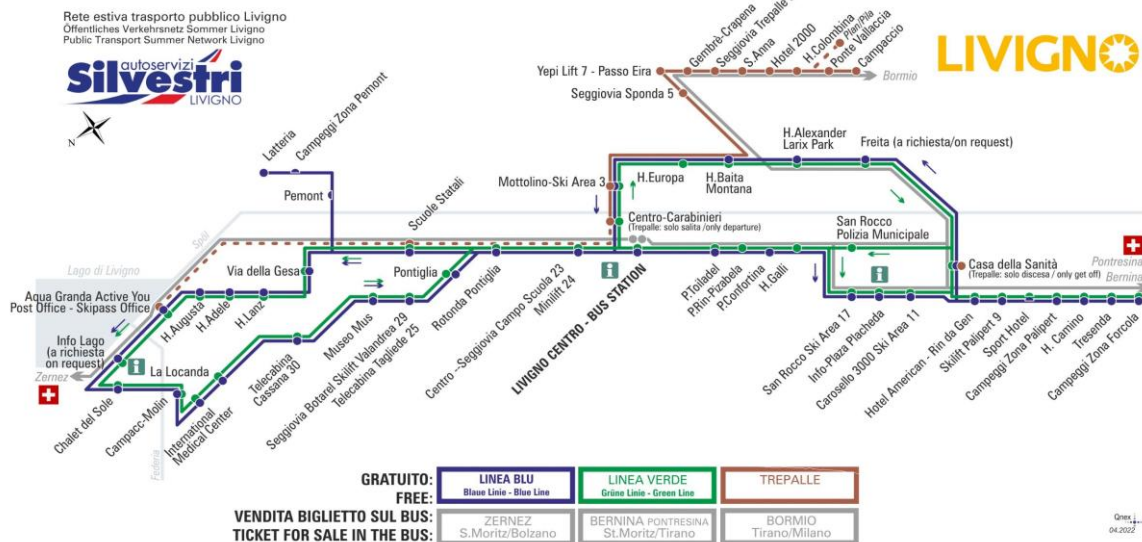

FERMATA
BUS STOP
HALTESTELLE

Hotel 2000

STAGIONE ESTIVA | SUMMER SEASON | SOMMERSAISON
MAGGIO-GIUGNO

BUS TREPALLE

Hotel 2000

Dir. Hotel Colombina

07:23 08:29 11:29 **13:18** 13:59 17:19

ANIMALI AMMESSI
a discrezione del conducente
OBBLIGO
guinzaglio e museruola

S - CORSA SCOLASTICA

facebook.com/silvestribus

non occorre biglietto | no ticket required | keine Fahrkarte erforderlich