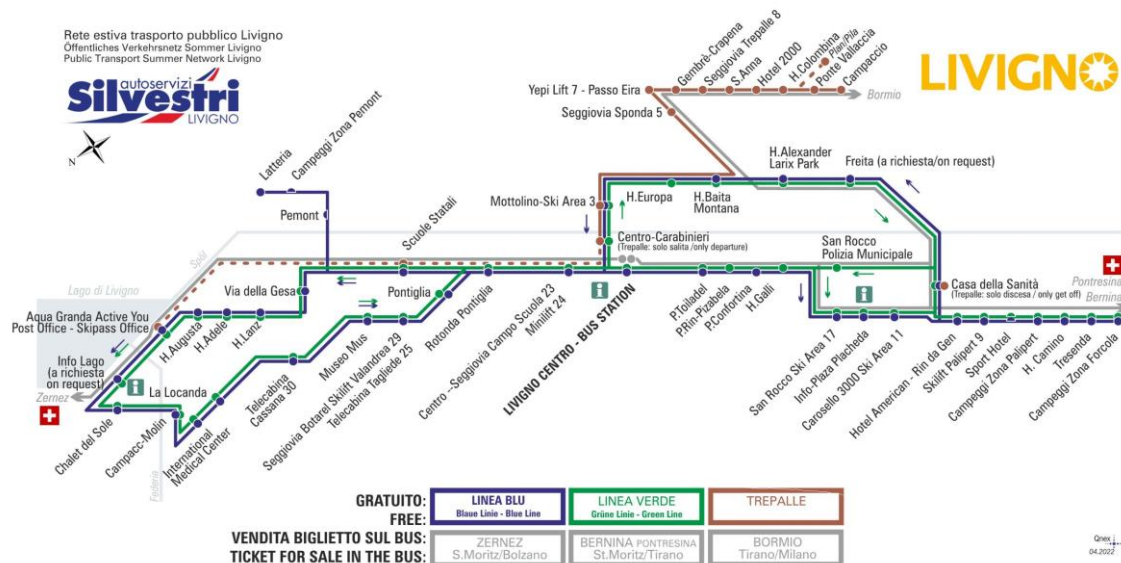

FERMATA
BUS STOP
HALTESTELLE

Piazzola Rin - Pizabela

STAGIONE ESTIVA | SUMMER SEASON | SOMMERSAISON
MAGGIO-GIUGNO

LINEA VERDE Grüne Linie - Green Line

Piazzola Rin - Pizabela

Dir. Piazzola Toiladel

07:39	08:15	09:02	09:50	10:40	11:30	12:15	13:00
13:55	14:45	15:35	16:25	17:15	18:05	18:55	19:45
20:35							

ANIMALI AMMESSI
a discrezione del conducente
OBBLIGO
guinzaglio e museruola

facebook.com/silvestribus

non occorre biglietto | no ticket required | keine Fahrkarte erforderlich