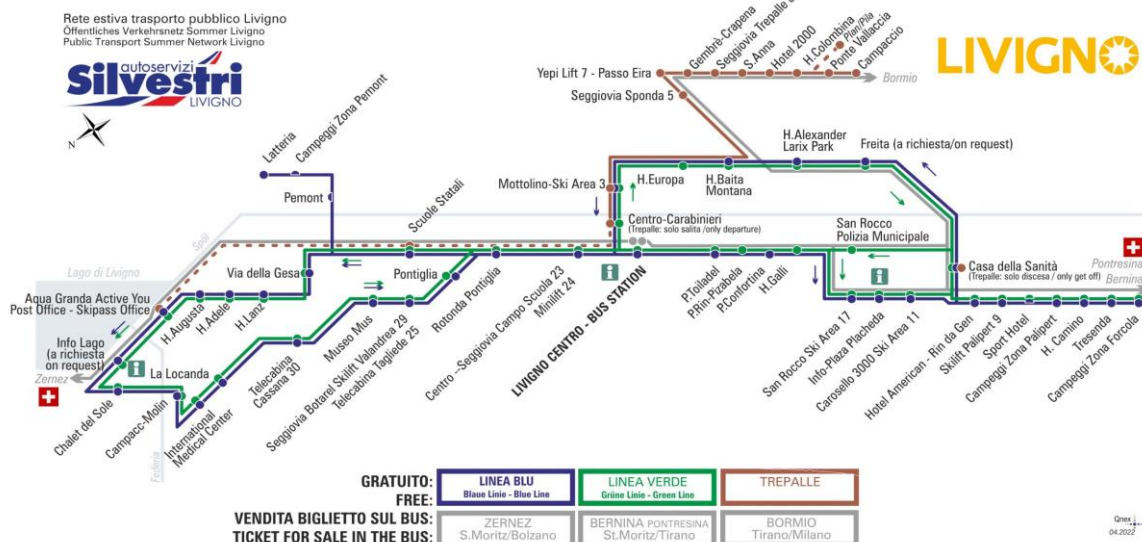

FERMATA
BUS STOP
HALTESTELLE

Gembrè - Crapena

STAGIONE ESTIVA | SUMMER SEASON | SOMMERSAISON
MAGGIO-GIUGNO

BUS TREPALLE

Gembrè - Crapena

Dir. Seggiovia Trepalle 8

07:20 08:26 11:26 13:15 13:56 17:16

BUS TREPALLE

Gembrè - Crapena

Dir. Yepi Lift 7 - Passo Eira

07:34 08:49 11:49 13:29 14:19 17:39

ANIMALI AMMESSI
a discrezione del conducente
OBBLIGO
guinzaglio e museruola

§ - CORSA SCOLASTICA

facebook.com/silvestribus

non occorre biglietto | no ticket required | keine Fahrkarte erforderlich