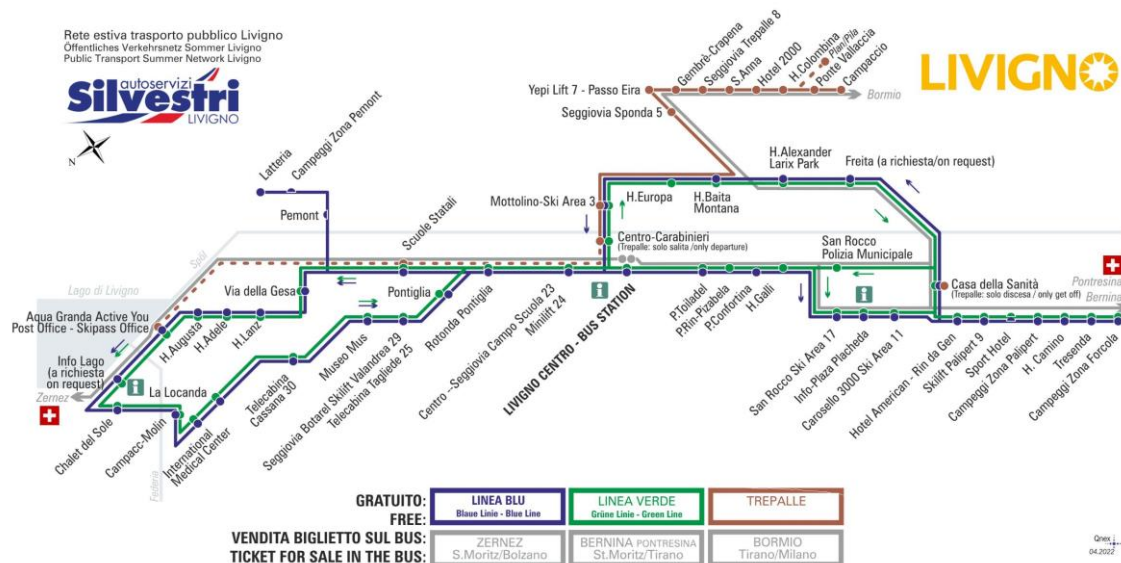

FERMATA
BUS STOP
HALTESTELLE

Piazzola Toiladel

STAGIONE ESTIVA | SUMMER SEASON | SOMMERSAISON
MAGGIO-GIUGNO

LINEA VERDE Grüne Linie - Green Line

Piazzola Toiladel

Dir. Livigno Centro - Bus Station

07:40	08:16	09:03	09:51	10:41	11:31	12:16	13:01
13:56	14:46	15:36	16:26	17:16	18:06	18:56	19:46
20:36							

ANIMALI AMMESSI
a discrezione del conducente
OBBLIGO
guinzaglio e museruola

facebook.com/silvestribus

non occorre biglietto | no ticket required | keine Fahrkarte erforderlich