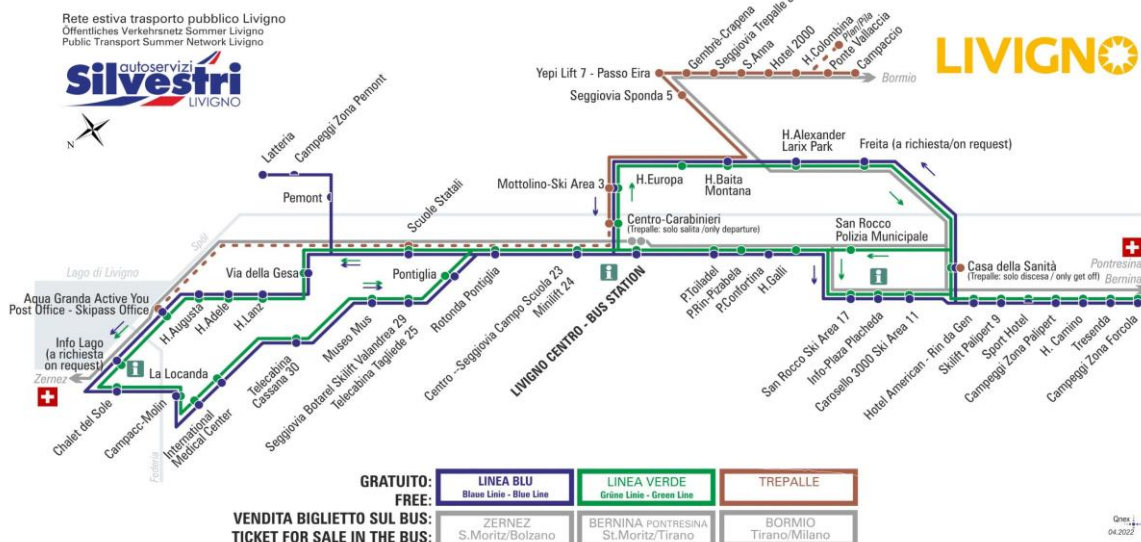

FERMATA
BUS STOP
HALTESTELLE

Carosello 3000 Ski Area 11

STAGIONE ESTIVA | SUMMER SEASON | SOMMERSAISON
MAGGIO-GIUGNO

LINEA BLU Blau Linie - Blue Line

Carosello 3000 Ski Area 11

Dir. Skilift Amerikan 10 - Rin da Gen

07:19 08:16 09:06 09:56 10:46 11:36 12:26 13:13
14:06 14:56 15:46 16:36 17:26 18:16 19:06 19:56

LINEA VERDE Grüne Linie - Green Line

Carosello 3000 Ski Area 11

Dir. Casa della Sanità

07:35 08:11 08:58 09:46 10:36 11:26 12:11 12:56
13:51 14:41 15:31 16:21 17:11 18:01 18:51 19:41
20:31

ANIMALI AMMESSI
a discrezione del conducente
OBBLIGO
guinzaglio e museruola

facebook.com/silvestribus

non occorre biglietto | no ticket required | keine Fahrkarte erforderlich