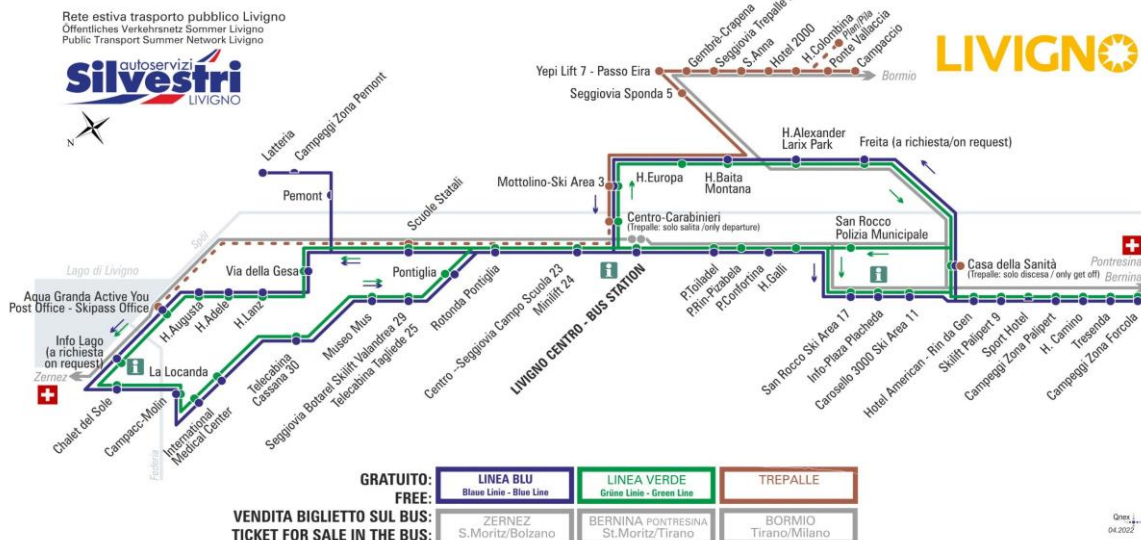

**ANIMALI AMMESSI**  
a discrezione del conducente  
**OBBLIGO**  
guinzaglio e museruola

facebook.com/silvestribus

non occorre biglietto | no ticket required | keine Fahrkarte erforderlich

FERMATA  
BUS STOP  
HALTESTELLE

## LINEA BLU Blue Linie - Blue Line

Piazzola Toiladel

Dir. Piazzola Confortina

07:15	08:12	09:02	09:52	10:42	11:32	12:22	13:09
14:02	14:52	15:42	16:32	17:22	18:12	19:02	19:52

**ANIMALI AMMESSI**  
a discrezione del conducente  
**OBBLIGO**  
guinzaglio e museruola