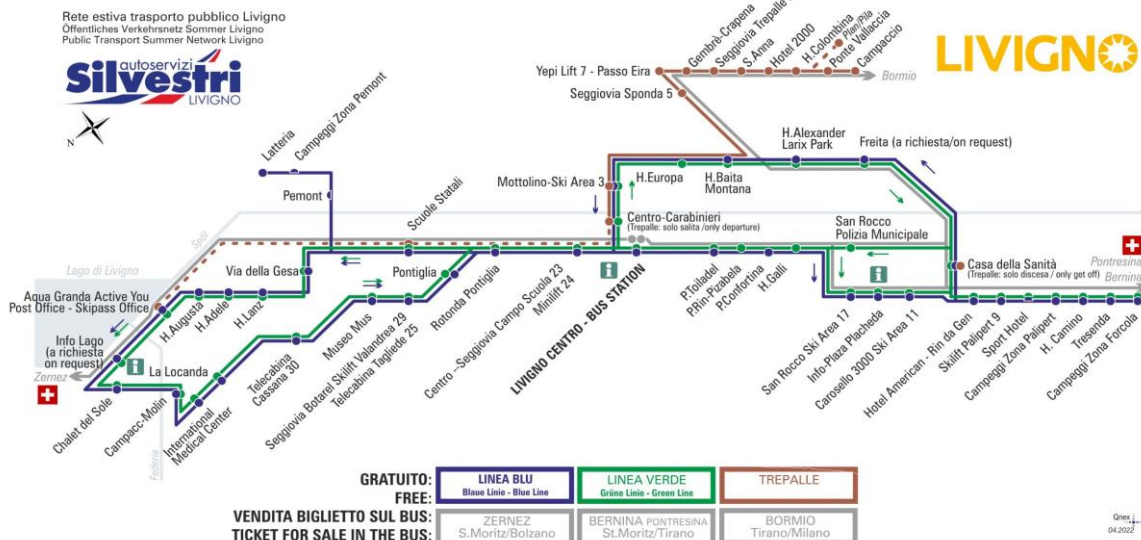

## LINEA VERDE Grüne Linie - Green Line

Museo Mus

Dir. Seggiovìa Botarel Skilift Valandrea 29 - Telecabina Tagliede 25

07:44 08:30 09:17 10:05 10:55 11:45 12:30 13:15  
14:10 15:00 15:50 16:40 17:30 18:20 19:10 20:00

**ANIMALI AMMESSI**  
a discrezione del conducente  
**OBBLIGO**  
guinzaglio e museruola

facebook.com/silvestribus

non occorre biglietto | no ticket required | keine Fahrkarte erforderlich

FERMATA  
BUS STOP  
HALTESTELLE

# Seggiovia Botarel Skilift Valandrea 29 - Telecabina Tagliede 25

STAGIONE ESTIVA | SUMMER SEASON | SOMMERSAISON  
MAGGIO-GIUGNO

## LINEA BLU Blau Linie - Blue Line

Seggiovia Botarel Skilift Valandrea 29 - Telecabina Tagliede 25

Dir. Pontiglio

07:10 08:07 08:57 09:47 10:37 11:27 12:17 13:02  
13:57 14:47 15:37 16:27 17:17 18:07 18:57 19:47