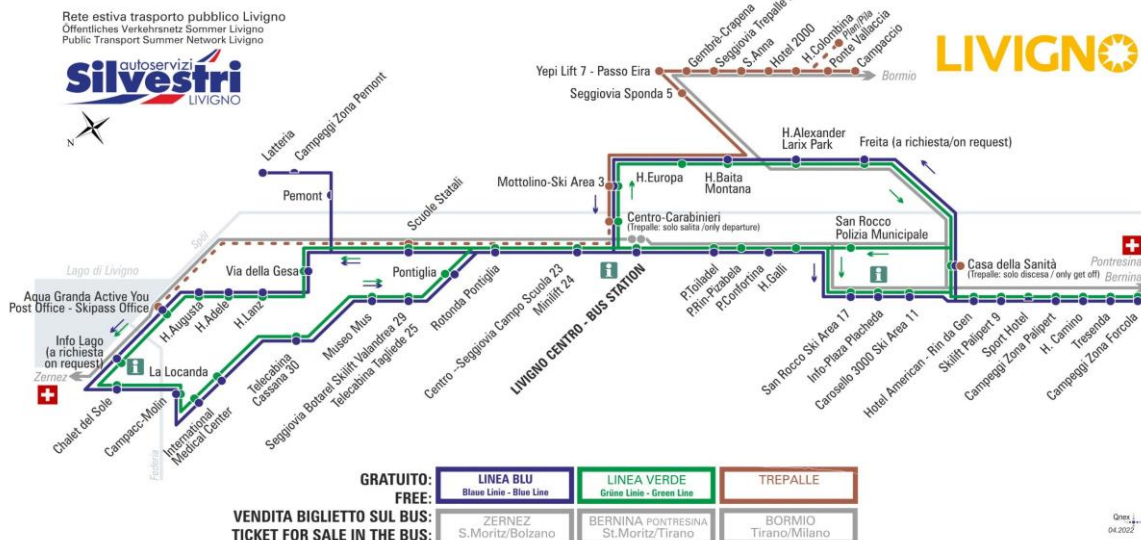

FERMATA
BUS STOP
HALTESTELLE

Freita (a richiesta/on request)

STAGIONE ESTIVA | SUMMER SEASON | SOMMERSAISON
MAGGIO-GIUGNO

LINEA BLU Blau Line - Blue Line

Freita (a richiesta/on request)

Dir. Hotel Alexander - Larix Park

08:34 09:24 10:14 11:04 11:54 12:39 13:34 14:24
15:14 16:04 16:54 17:44 18:34 19:24 20:14

LINEA VERDE Grüne Linie - Green Line

Freita (a richiesta/on request)

Dir. Casa della Sanità

07:55 08:39 09:26 10:14 11:04 11:54 12:39 13:24
14:19 15:09 15:59 16:49 17:39 18:29 19:19 20:09

ANIMALI AMMESSI
a discrezione del conducente
OBBLIGO
guinzaglio e museruola

facebook.com/silvestribus

non occorre biglietto | no ticket required | keine Fahrkarte erforderlich