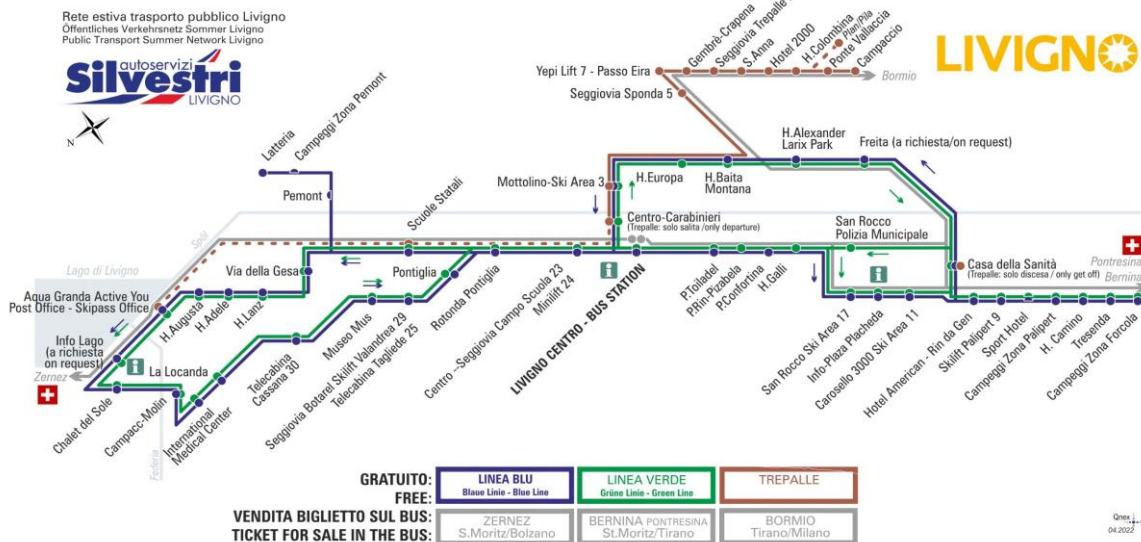

FERMATA
BUS STOP
HALTESTELLE

Seggiovia Sponda 5

STAGIONE ESTIVA | SUMMER SEASON | SOMMERSAISON
MAGGIO-GIUGNO

BUS TREPALLE

Seggiovia Sponda 5

Dir. Yepi Lift 7 - Passo Eira

07:17 08:23 11:23 13:12 13:53 17:13

BUS TREPALLE

Seggiovia Sponda 5

Dir. Mottolino Ski Area 3/Casà della Sanità (a richiesta/on request)

07:37 08:52 11:52 13:32 14:22 17:42

ANIMALI AMMESSI
a discrezione del conducente
OBBLIGO
guinzaglio e museruola

§ - CORSA SCOLASTICA

facebook.com/silvestribus

non occorre biglietto | no ticket required | keine Fahrkarte erforderlich