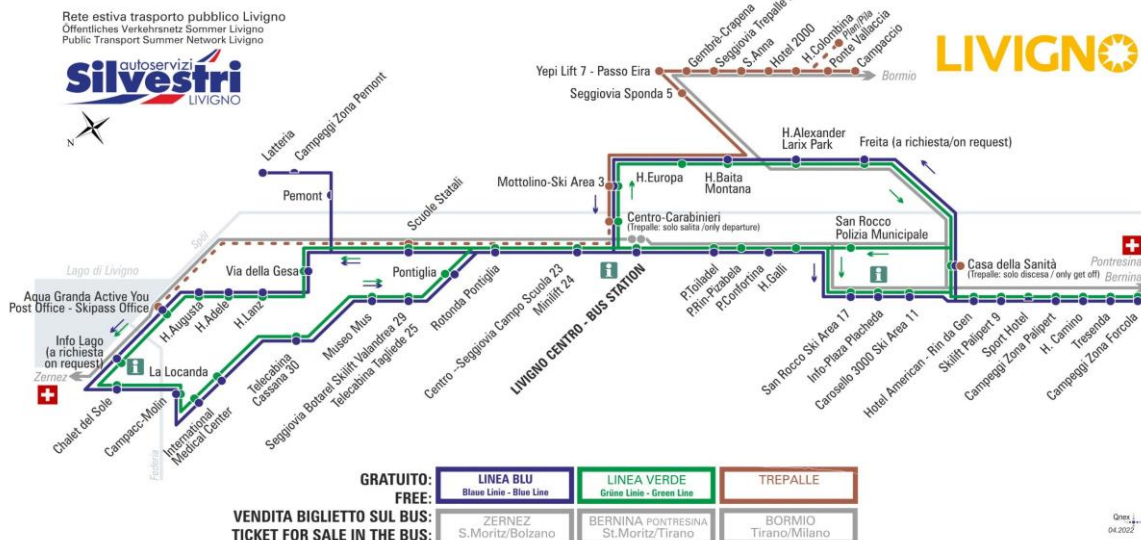

## LINEA BLU Blau Linie - Blue Line

La Locanda

Dir. Hotel La Suisse

07:07	08:04	08:54	09:44	10:34	11:24	12:14	12:59
13:54	14:44	15:34	16:24	17:14	18:04	18:54	19:44

## LINEA VERDE Grüne Linie - Green Line

La Locanda

Dir. Hotel La Suisse

07:42	08:28	09:15	10:03	10:53	11:43	12:28	13:13
14:08	14:58	15:48	16:38	17:28	18:18	19:08	19:58

**ANIMALI AMMESSI**  
a discrezione del conducente  
**OBBLIGO**  
guinzaglio e museruola

facebook.com/silvestribus

non occorre biglietto | no ticket required | keine Fahrkarte erforderlich

FERMATATA  
BUS STOP  
HALTESTELLE

## LINEA BLU Blau Linie - Blue Line

Telecabina Cassana 30

Dir. Museo Mus

07:08	08:05	08:55	09:45	10:35	11:25	12:15	13:00
13:55	14:45	15:35	16:25	17:15	18:05	18:55	19:45