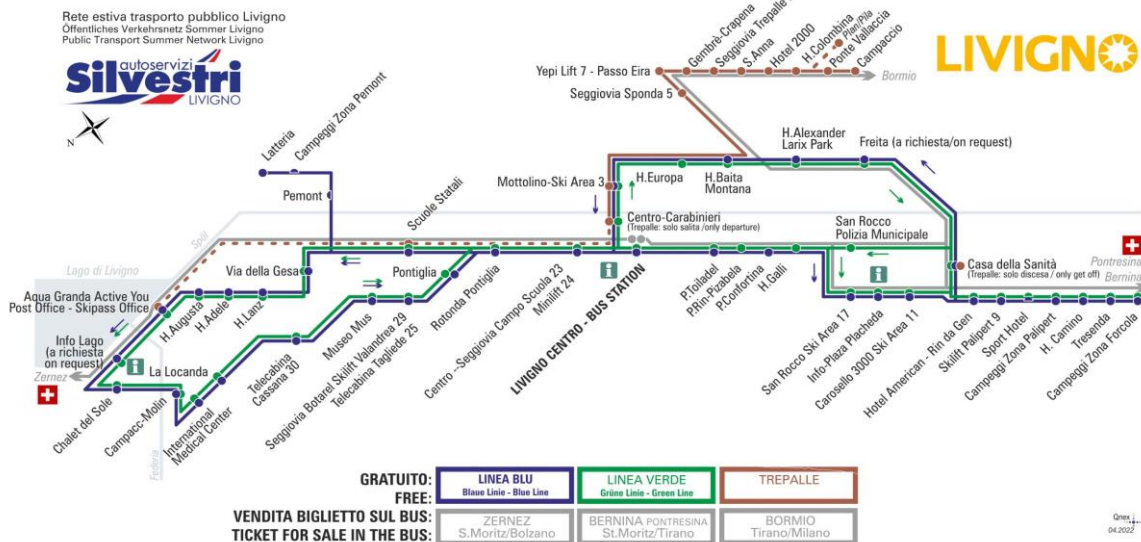

FERMATA
BUS STOP
HALTESTELLE

Seggiovia Trepalle 8

STAGIONE ESTIVA | SUMMER SEASON | SOMMERSAISON
MAGGIO-GIUGNO

BUS TREPALLE

Seggiovia Trepalle 8

Dir. Sant'Anna

07:21 08:27 11:27 13:16 13:57 17:17

ANIMALI AMMESSI
a discrezione del conducente
OBBLIGO
guinzaglio e museruola

§ - CORSA SCOLASTICA

facebook.com/silvestribus

non occorre biglietto | no ticket required | keine Fahrkarte erforderlich