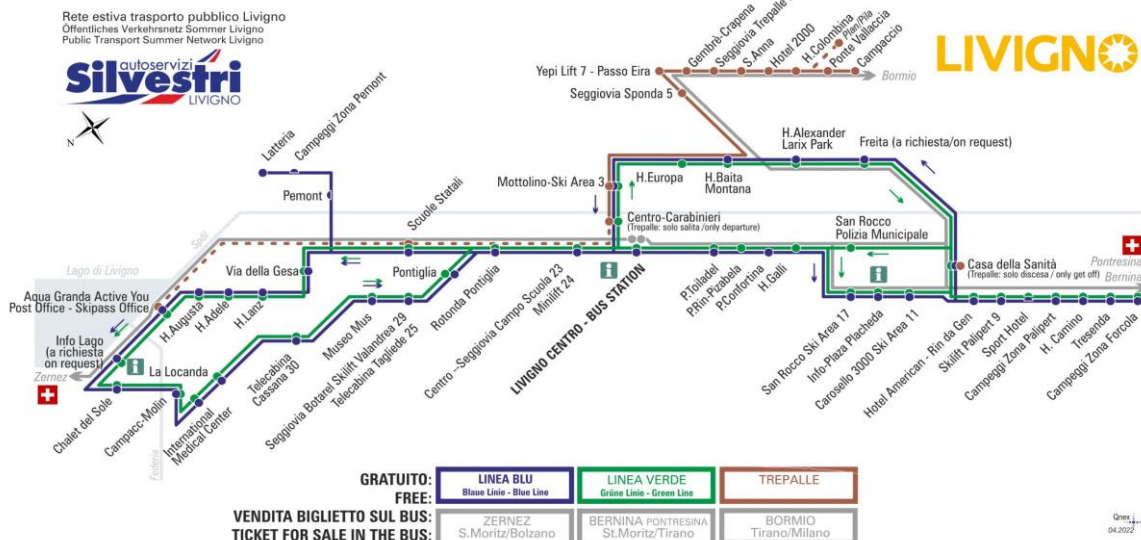

FERMATA
BUS STOP
HALTESTELLE

Hotel Adele

STAGIONE ESTIVA | SUMMER SEASON | SOMMERSAISON
MAGGIO-GIUGNO

LINEA BLU Blau Linie - Blue Line

Hotel Adele

Dir. Hotel Augusta

07:01	07:57	08:47	09:37	10:27	11:17	12:07	12:52
13:47	14:37	15:27	16:17	17:07	17:57	18:47	19:37

LINEA VERDE Grüne Linie - Green Line

Hotel Adele

Dir. Hotel Augusta

07:37	08:22	09:09	09:57	10:47	11:37	12:22	13:07
14:02	14:52	15:42	16:32	17:22	18:12	19:02	19:52

ANIMALI AMMESSI
a discrezione del conducente
OBBLIGO
guinzaglio e museruola

facebook.com/silvestribus

non occorre biglietto | no ticket required | keine Fahrkarte erforderlich