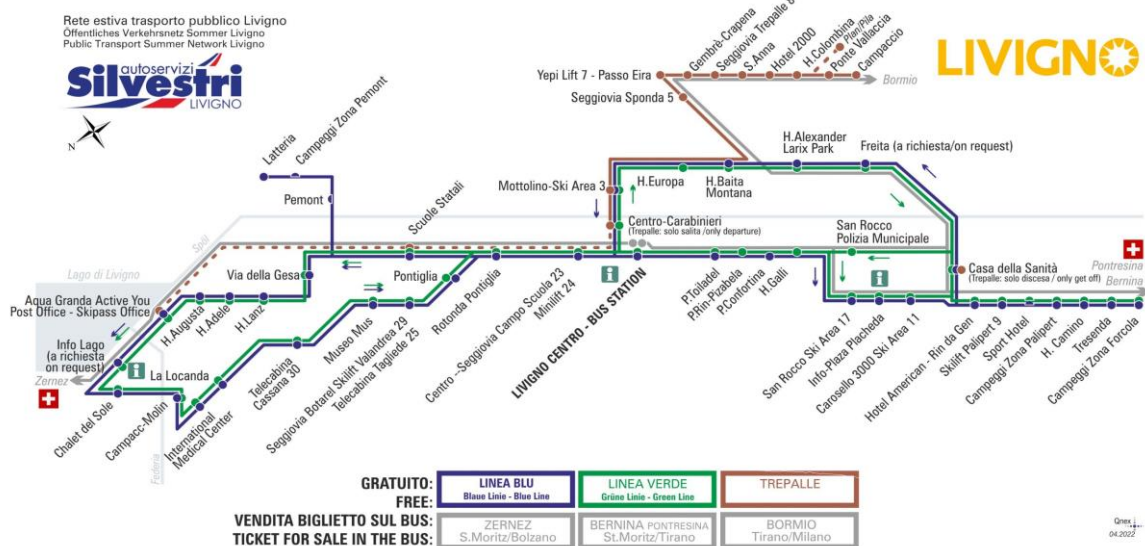

## BUS TREPALLE

Yepi Lif 7 - Passo Eira  
Dir. Gembrè - Crapena

07:19 08:25 11:25 13:14 13:55 17:15

**ANIMALI AMMESSI**  
a discrezione del conducente  
**OBBLIGO**  
guinzaglio e museruola

**S - CORSA SCOLASTICA**