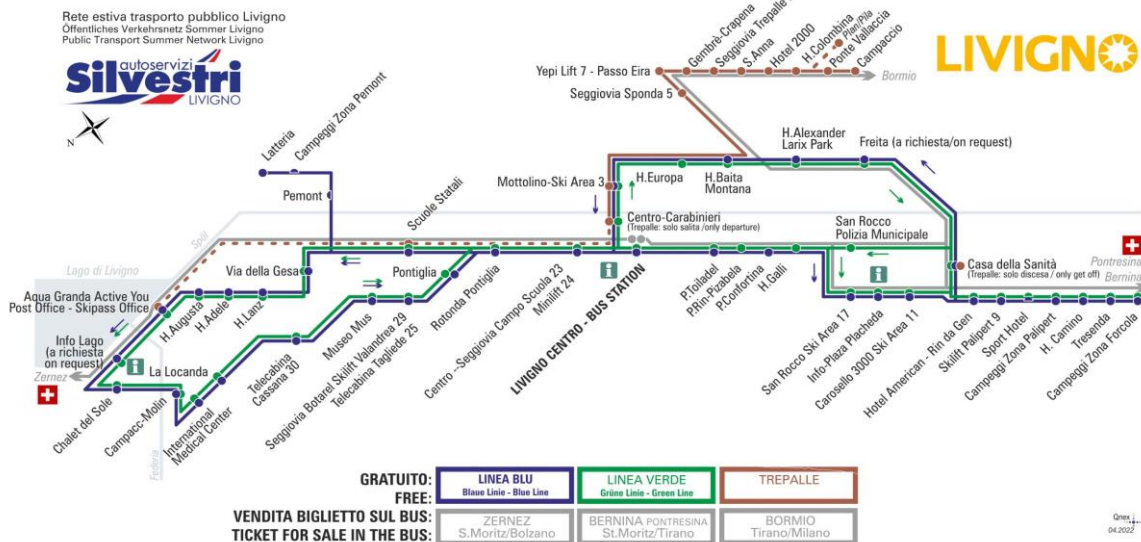

FERMATA
BUS STOP
HALTESTELLE

Yepi Lif 7 - Passo Eira

STAGIONE ESTIVA | SUMMER SEASON | SOMMERSAISON
MAGGIO-GIUGNO

BUS TREPALLE

Yepi Lif 7 - Passo Eira

Dir. Seggiovia Sponda 5

07:35 08:50 11:50 13:30 14:20 17:40

ANIMALI AMMESSI
a discrezione del conducente
OBBLIGO
guinzaglio e museruola

§ - CORSA SCOLASTICA

facebook.com/silvestribus

non occorre biglietto | no ticket required | keine Fahrkarte erforderlich