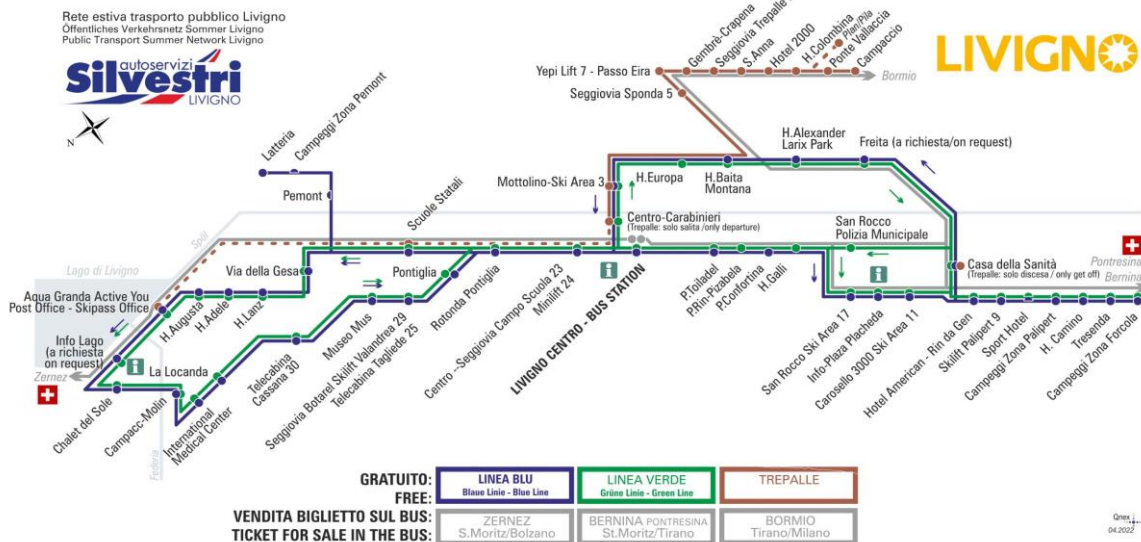

FERMATA
BUS STOP
HALTESTELLE

Pontiglia

STAGIONE ESTIVA | SUMMER SEASON | SOMMERSAISON
MAGGIO-GIUGNO

LINEA BLU Blau Linie - Blue Line

Pontiglia

Dir. Rotonda Pontiglia

07:11 08:08 08:58 09:48 10:38 11:28 12:18 13:03
13:58 14:48 15:38 16:28 17:18 18:08 18:58 19:48

LINEA VERDE Grüne Linie - Green Line

Pontiglia

Dir. Rotonda Pontiglia

07:46 08:32 09:19 10:07 10:57 11:47 12:32 13:17
14:12 15:02 15:52 16:42 17:32 18:22 19:12 20:02

ANIMALI AMMESSI
a discrezione del conducente
OBBLIGO
guinzaglio e museruola

facebook.com/silvestribus

non occorre biglietto | no ticket required | keine Fahrkarte erforderlich