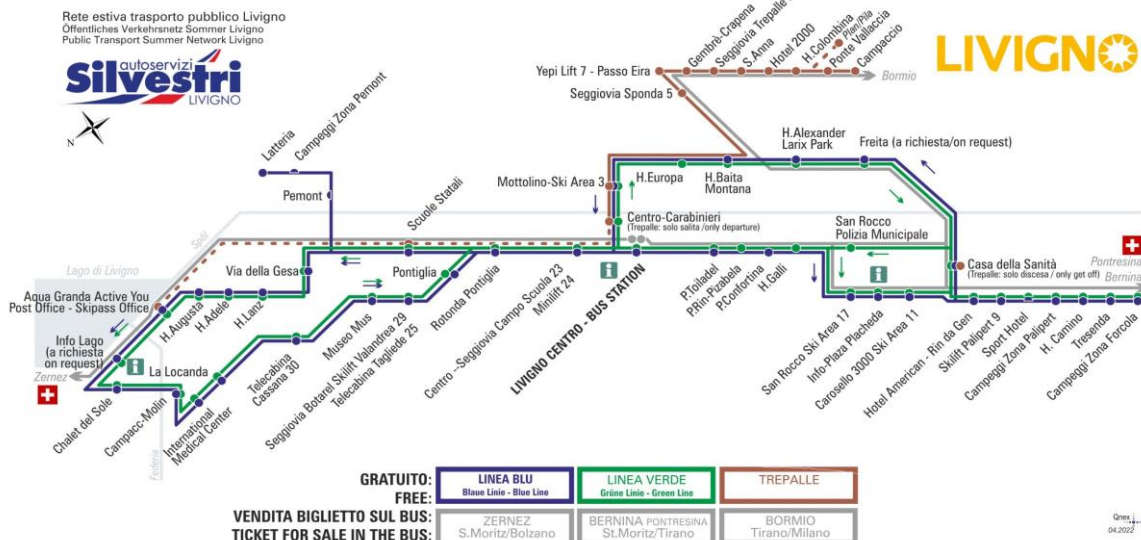

FERMATA
BUS STOP
HALTESTELLE

Hotel Camino

STAGIONE ESTIVA | SUMMER SEASON | SOMMERSAISON
MAGGIO-GIUGNO

LINEA BLU Blau Linie - Blue Line

Hotel Camino
Dir. Tressenda

07:23	08:20	09:10	10:00	10:50	11:40	12:30	13:17
14:10	15:00	15:50	16:40	17:30	18:20	19:10	20:00

LINEA VERDE Grüne Linie - Green Line

Hotel Camino
Dir. Tressenda

07:59	08:44	09:31	10:19	11:09	11:59	12:44	13:29
14:24	15:14	16:04	16:54	17:44	18:34	19:24	20:14

ANIMALI AMMESSI
a discrezione del conducente
OBBLIGO
guinzaglio e museruola

facebook.com/silvestribus

non occorre biglietto | no ticket required | keine Fahrkarte erforderlich