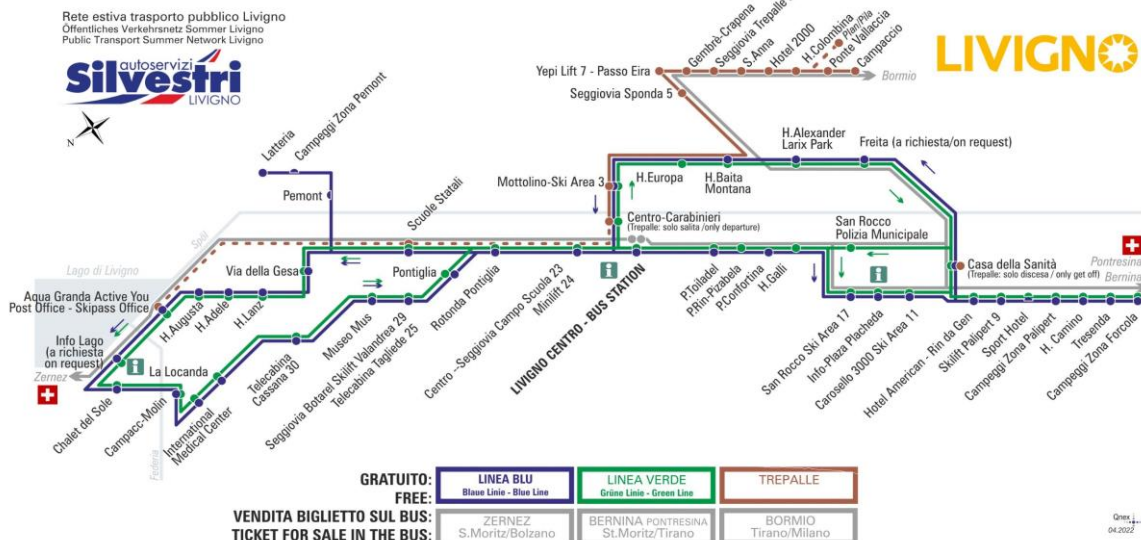

FERMATA
BUS STOP
HALTESTELLE

Skilift Amerikan 10 - Rin da Gen

STAGIONE ESTIVA | SUMMER SEASON | SOMMERSAISON
MAGGIO-GIUGNO

LINEA BLU Blau Linie - Blue Line

Skilift Amerikan 10 - Rin da Gen

Dir. Skilift Palipert 9

07:20	08:17	09:07	09:57	10:47	11:37	12:27	13:14
14:07	14:57	15:47	16:37	17:27	18:17	19:07	19:57

LINEA VERDE Grüne Linie - Green Line

Skilift Amerikan 10 - Rin da Gen

Dir. Skilift Palipert 9

07:56	08:41	09:28	10:16	11:06	11:56	12:41	13:26
14:21	15:11	16:01	16:51	17:41	18:31	19:21	20:11

ANIMALI AMMESSI
a discrezione del conducente
OBBLIGO
guinzaglio e museruola

facebook.com/silvestribus

non occorre biglietto | no ticket required | keine Fahrkarte erforderlich