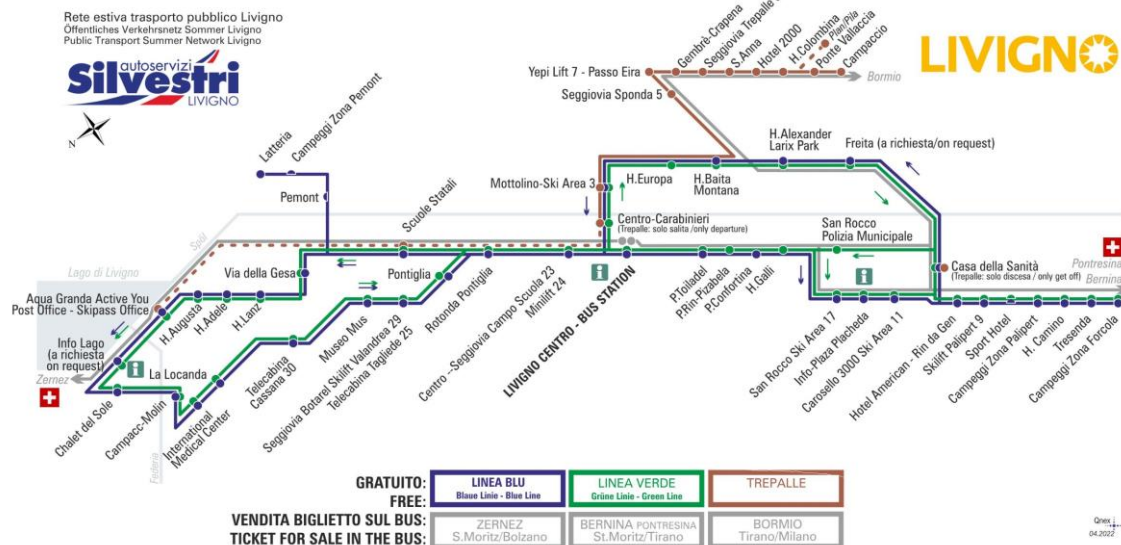

FERMATA
BUS STOP
HALTESTELLE

Skilift Palipert 9

STAGIONE ESTIVA | SUMMER SEASON | SOMMERSAISON
MAGGIO-GIUGNO

ANIMALI AMMESSI
a discrezione del conducente
OBBLIGO
guinzaglio e museruola

LINEA BLU Blaue Linie - Blue Line

Skilift Palipert 9

Dir. Skilift Amerikan 10 - Rin da Gen

08:31	09:21	10:11	11:01	11:51	12:36	13:31	14:21
15:11	16:01	16:51	17:41	18:31	19:21	20:11	

LINEA VERDE Grüne Linie - Green Line

Skilift Palipert 9

Dir. Skilift Amerikan 10 - Rin da Gen

07:29	08:05	08:52	09:40	10:30	11:20	12:05	12:50
13:45	14:35	15:25	16:15	17:05	17:55	18:45	19:35
20:25							

facebook.com/silvestribus

non occorre biglietto | no ticket required | keine Fahrkarte erforderlich