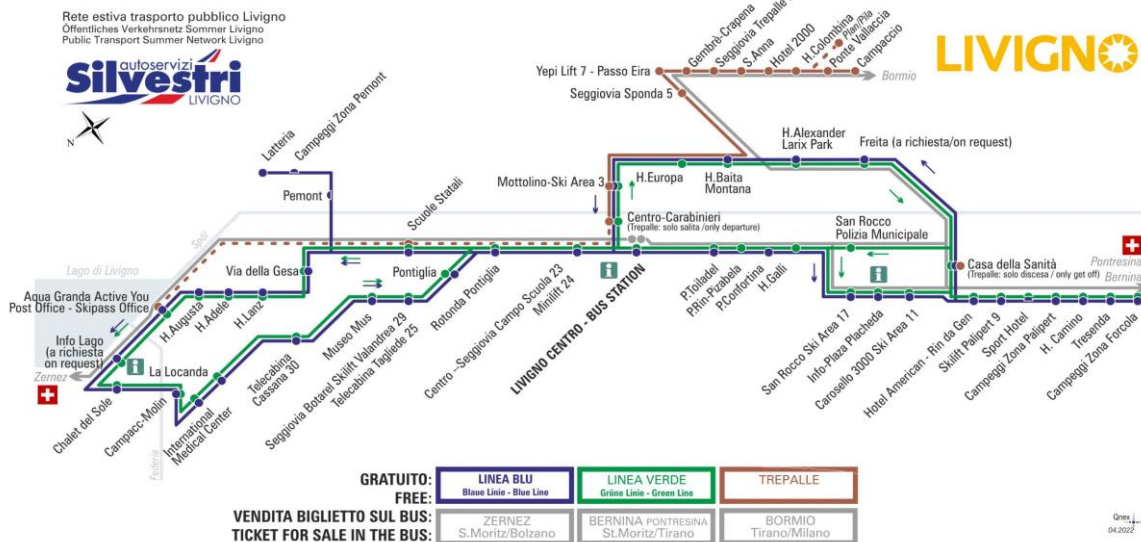

FERMATA
BUS STOP
HALTESTELLE

Seggiovia Trepalle 8

STAGIONE ESTIVA | SUMMER SEASON | SOMMERSAISON
MAGGIO-GIUGNO

BUS TREPALLE

Seggiovia Trepalle 8

Dir. Gembrè - Crapena

07:33 08:48 11:48 13:28 14:18 17:38

ANIMALI AMMESSI
a discrezione del conducente
OBBLIGO
guinzaglio e museruola

S - CORSA SCOLASTICA

facebook.com/silvestribus

non occorre biglietto | no ticket required | keine Fahrkarte erforderlich