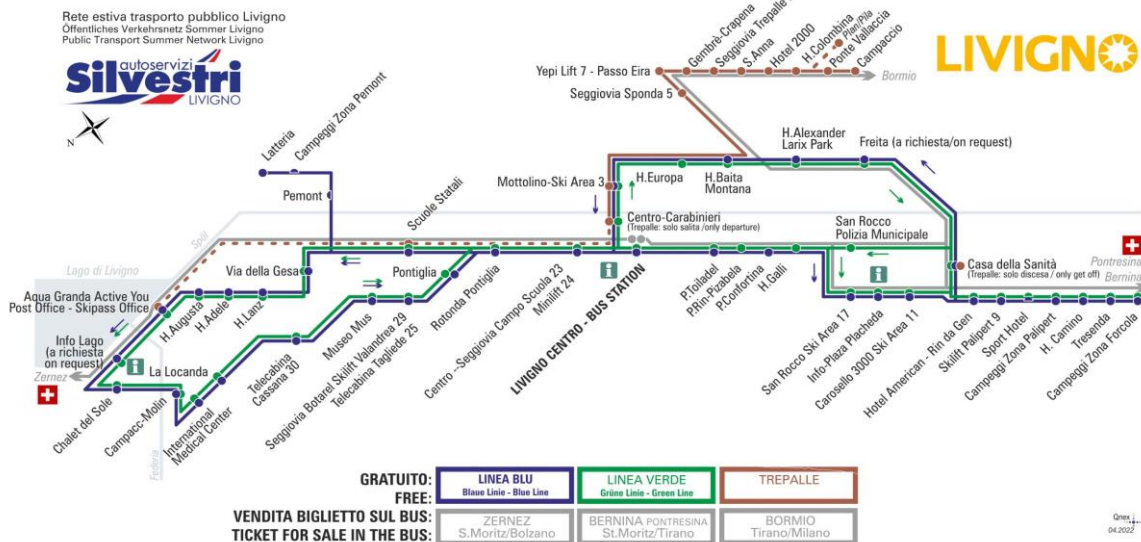

FERMATA
BUS STOP
HALTESTELLE

San Rocco - Polizia Municipale

STAGIONE ESTIVA | SUMMER SEASON | SOMMERSAISON
MAGGIO-GIUGNO

LINEA VERDE Grüne Linie - Green Line

San Rocco - Polizia Municipale

Dir. Hotel Galli

07:37	08:13	09:00	09:48	10:38	11:28	12:13	12:58
13:53	14:43	15:33	16:23	17:13	18:03	18:53	19:43
20:33							

ANIMALI AMMESSI
a discrezione del conducente
OBBLIGO
guinzaglio e museruola

facebook.com/silvestribus

non occorre biglietto | no ticket required | keine Fahrkarte erforderlich