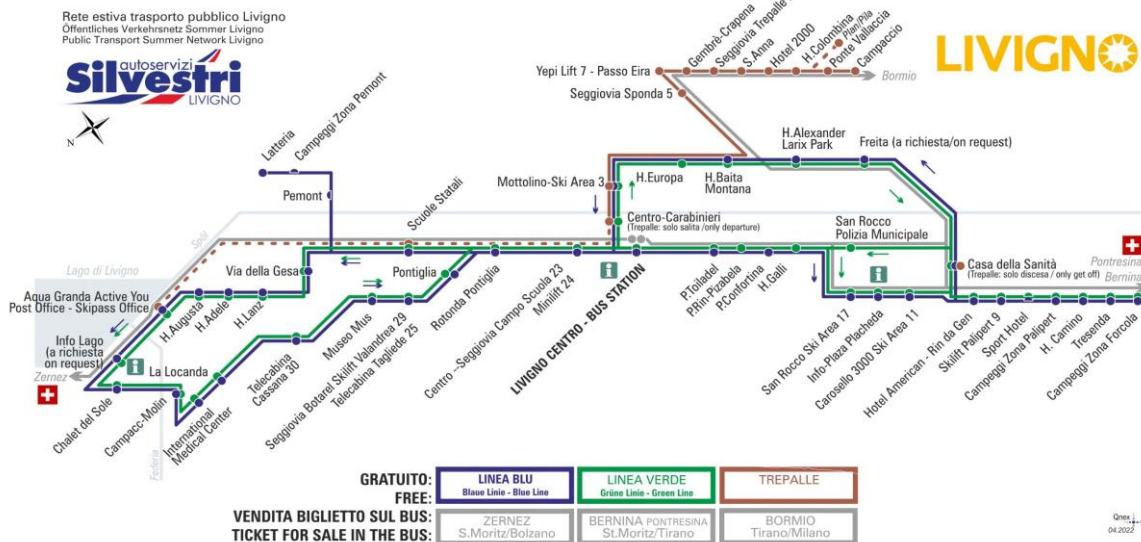

FERMATA
BUS STOP
HALTESTELLE

Hotel 2000

STAGIONE ESTIVA | SUMMER SEASON | SOMMERSAISON
MAGGIO-GIUGNO

BUS TREPALLE

Hotel 2000

Dir. Sant'Anna

07:31 08:46 11:46 13:26 14:16 17:36

ANIMALI AMMESSI
a discrezione del conducente
OBBLIGO
guinzaglio e museruola

§ - CORSA SCOLASTICA

facebook.com/silvestribus

non occorre biglietto | no ticket required | keine Fahrkarte erforderlich