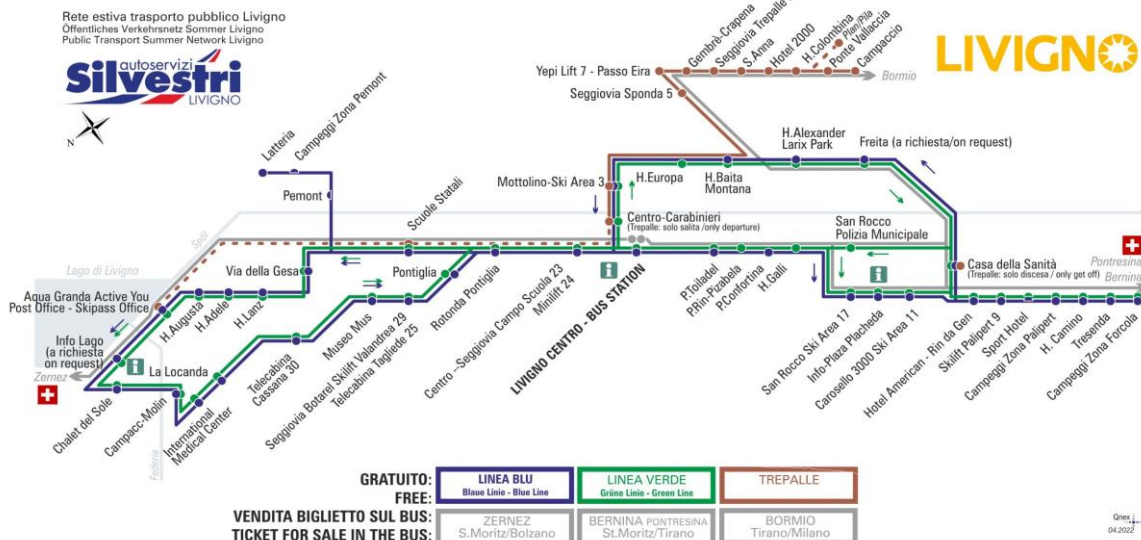

FERMATA
BUS STOP
HALTESTELLE

Hotel Augusta

STAGIONE ESTIVA | SUMMER SEASON | SOMMERSAISON
MAGGIO-GIUGNO

LINEA BLU Blau Linie - Blue Line

Hotel Augusta

Dir. Aquagranda Active You - Post Office - Skipass Office

07:02 07:58 08:48 09:38 10:28 11:18 12:08 12:53
13:48 14:38 15:28 16:18 17:08 17:58 18:48 19:38

LINEA VERDE Grüne Linie - Green Line

Hotel Augusta

Dir. Aquagranda Active You - Post Office - Skipass Office

07:38 08:23 09:10 09:58 10:48 11:38 12:23 13:08
14:03 14:53 15:43 16:33 17:23 18:13 19:03 19:53

ANIMALI AMMESSI
a discrezione del conducente
OBBLIGO
guinzaglio e museruola

facebook.com/silvestribus

non occorre biglietto | no ticket required | keine Fahrkarte erforderlich