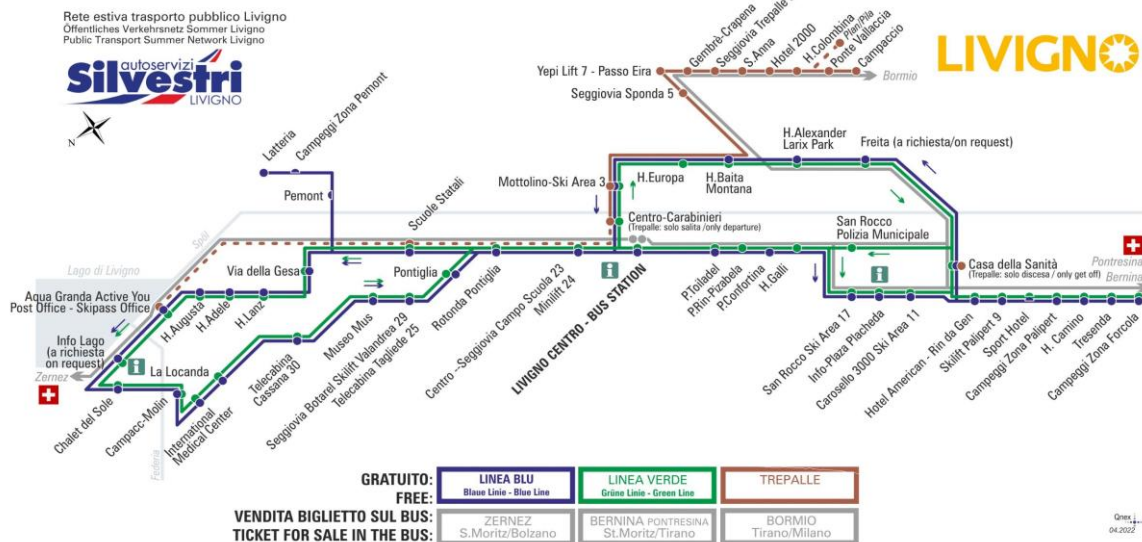

FERMATA
BUS STOP
HALTESTELLE

Hotel Europa

STAGIONE ESTIVA | SUMMER SEASON | SOMMERSAISON
MAGGIO-GIUGNO

LINEA VERDE Grüne Linie - Green Line

Hotel Europa

Dir. Hotel Baita Montana

07:53 08:37 09:24 10:12 11:02 11:52 12:37 13:22

14:17 15:07 15:57 16:47 17:37 18:27 19:17 20:07

ANIMALI AMMESSI
a discrezione del conducente
OBBLIGO
guinzaglio e museruola

facebook.com/silvestribus

non occorre biglietto | no ticket required | keine Fahrkarte erforderlich