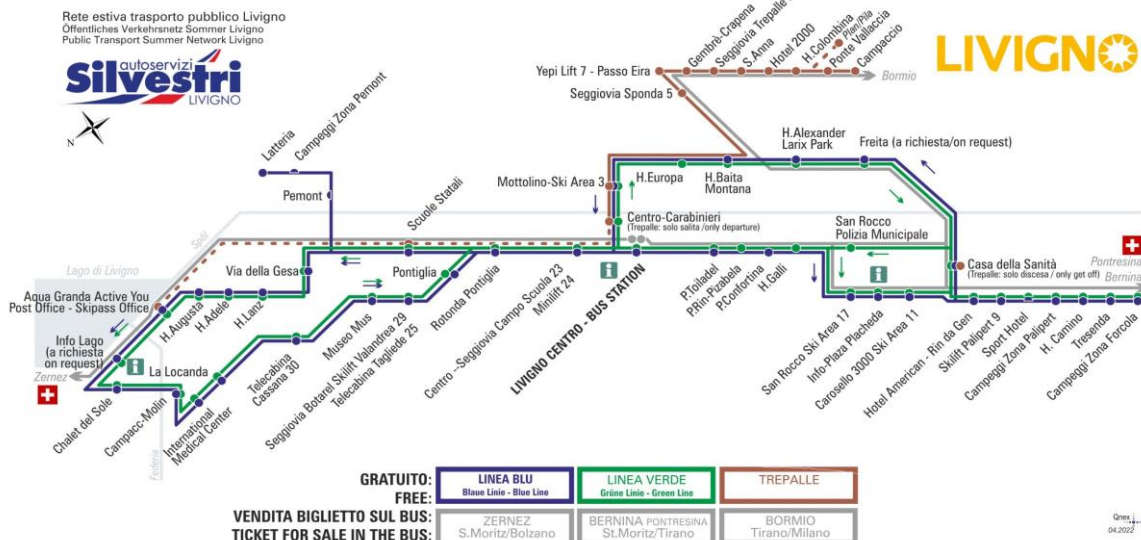

FERMATA
BUS STOP
HALTESTELLE

Centro - Carabinieri

STAGIONE ESTIVA | SUMMER SEASON | SOMMERSAISON
MAGGIO-GIUGNO

BUS TREPALLE

Centro - Carabinieri

Dir. Mottolino Ski Area 3

07:11 08:17 11:17 13:06 13:47 17:07

LINEA VERDE

Grüne Linie - Green Line

Centro - Carabinieri

Dir. Mottolino Ski Area 3

07:51 08:35 09:22 10:10 11:00 11:50 12:35 13:20

14:15 15:05 15:55 16:45 17:35 18:25 19:15 20:05

ANIMALI AMMESSI
a discrezione del conducente
OBBLIGO
guinzaglio e museruola

§ - CORSA SCOLASTICA

facebook.com/silvestribus

non occorre biglietto | no ticket required | keine Fahrkarte erforderlich