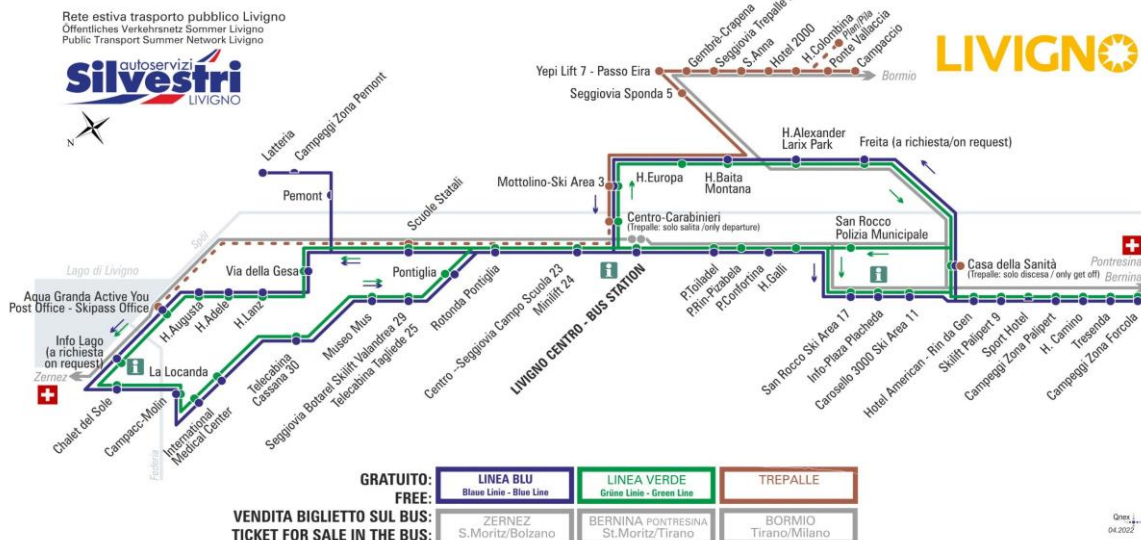

FERMATA
BUS STOP
HALTESTELLE

Tresenda

STAGIONE ESTIVA | SUMMER SEASON | SOMMERSAISON
MAGGIO-GIUGNO

LINEA BLU Blau Linie - Blue Line

Tresenda

Dir. Hotel Camino

08:28 09:18 10:08 10:58 11:48 12:33 13:28 14:18
15:08 15:58 16:48 17:38 18:28 19:18 20:08

LINEA VERDE Grüne Linie - Green Line

Tresenda

Dir. Hotel Camino

07:26 08:02 08:49 09:37 10:27 11:17 12:02 12:47
13:42 14:32 15:22 16:12 17:02 17:52 18:42 19:32
20:22

ANIMALI AMMESSI
a discrezione del conducente
OBBLIGO
guinzaglio e museruola

facebook.com/silvestribus

non occorre biglietto | no ticket required | keine Fahrkarte erforderlich