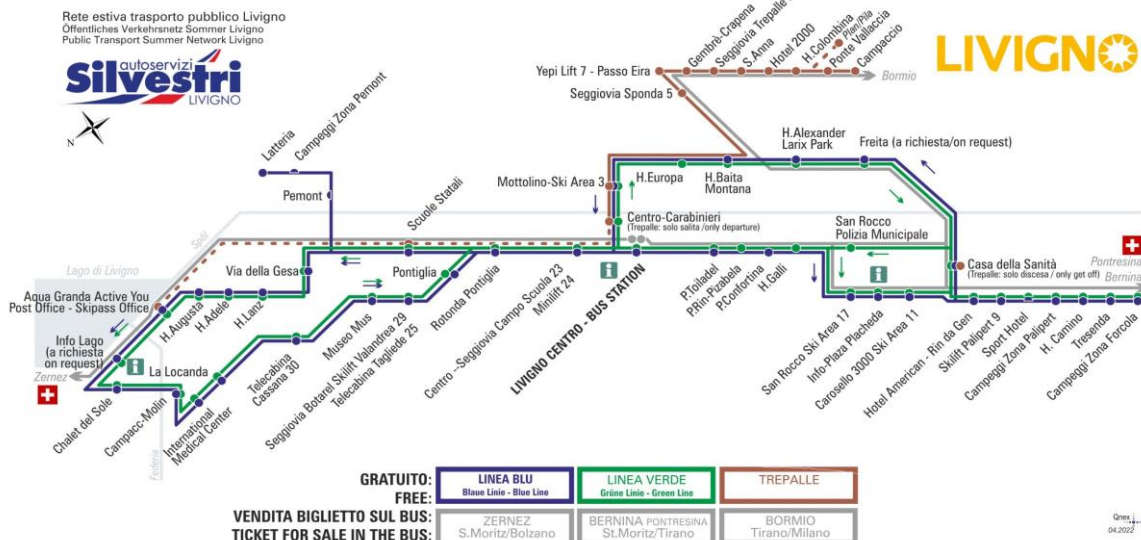

FERMATA
BUS STOP
HALTESTELLE

Mottolino Ski Area 3

STAGIONE ESTIVA | SUMMER SEASON | SOMMERSAISON
MAGGIO-GIUGNO

LINEA BLU Blue Linie - Blue Line

Mottolino Ski Area 3

Dir. Centro - Seggiovia Campo Scuola 23 - Minilift 24

08:37 09:27 10:17 11:07 11:57 12:42 13:37 14:27
15:17 16:07 16:57 17:47 18:37 19:27

ANIMALI AMMESSI
a discrezione del conducente
OBBLIGO
guinzaglio e museruola

facebook.com/silvestribus

non occorre biglietto | no ticket required | keine Fahrkarte erforderlich