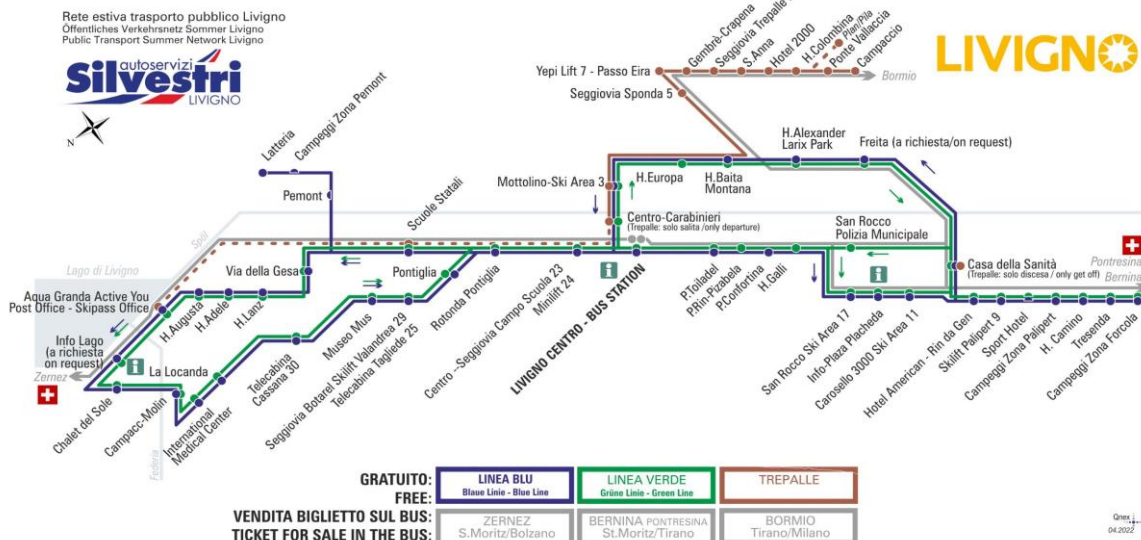

FERMATA
BUS STOP
HALTESTELLE

Rotonda Pontiglia

STAGIONE ESTIVA | SUMMER SEASON | SOMMERSAISON
MAGGIO-GIUGNO

LINEA BLU Blue Linie - Blue Line

Rotonda Pontiglia

Dir. Centro - Seggiovia Campo Scuola 23 - Minilift 24

07:12 08:09 08:59 09:49 10:39 11:29 12:19 13:06
13:59 14:49 15:39 16:29 17:19 18:09 18:59 19:49

LINEA VERDE Grüne Linie - Green Line

Rotonda Pontiglia

Dir. Centro - Seggiovia Campo Scuola 23 - Minilift 24

07:49 08:33 09:20 10:08 10:58 11:48 12:33 13:18
14:13 15:03 15:53 16:43 17:33 18:23 19:13 20:03

ANIMALI AMMESSI
a discrezione del conducente
OBBLIGO
guinzaglio e museruola

facebook.com/silvestribus

non occorre biglietto | no ticket required | keine Fahrkarte erforderlich