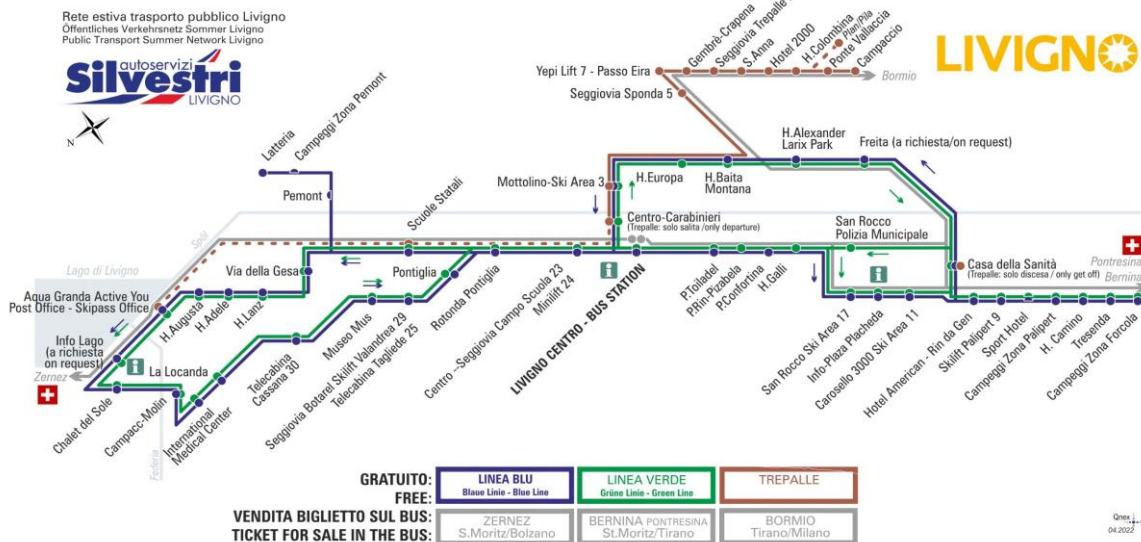

FERMATA
BUS STOP
HALTESTELLE

Hotel Colombina

STAGIONE ESTIVA | SUMMER SEASON | SOMMERSAISON
MAGGIO-GIUGNO

BUS TREPALLE

Hotel Colombina

Dir. Plan/Ponte Vallaccia

07:24 08:30 11:30 13:19 14:00 17:20

ANIMALI AMMESSI
a discrezione del conducente
OBBLIGO
guinzaglio e museruola

S - CORSA SCOLASTICA

facebook.com/silvestribus

non occorre biglietto | no ticket required | keine Fahrkarte erforderlich