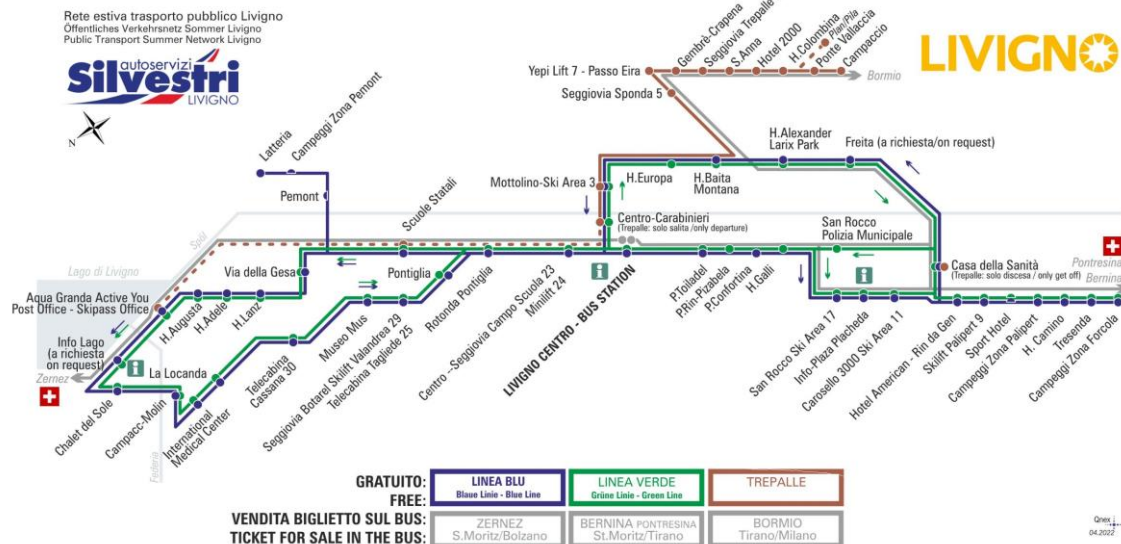

FERMATA
BUS STOP
HALTESTELLE

Aquagranda Active You - Post Office - Skipass Office

STAGIONE ESTIVA | SUMMER SEASON | SOMMERSAISON
MAGGIO-GIUGNO

ANIMALI AMMESSI
a discrezione del conducente
OBBLIGO
guinzaglio e museruola

LINEA BLU Blauo Linie - Blue Line

Aquagranda Active You - Post Office - Skipass Office

Dir. Info Lago (a richiesta/on request)

07:03	07:59	08:49	09:39	10:29	11:19	12:09	12:54
13:49	14:39	15:29	16:19	17:09	17:59	18:49	19:39

LINEA VERDE Grüne Linie - Green Line

Aquagranda Active You - Post Office - Skipass Office

Dir. Info Lago (a richiesta/on request)

07:39	08:24	09:11	09:59	10:49	11:39	12:24	13:09
14:04	14:54	15:44	16:34	17:24	18:14	19:04	19:54

BUS TREPALLE

Aquagranda Active You - Post Office - Skipass Office

Dir. Scuole Statali

08:15	11:15	13:45	17:05

facebook.com/silvestribus

non occorre biglietto | no ticket required | keine Fahrkarte erforderlich