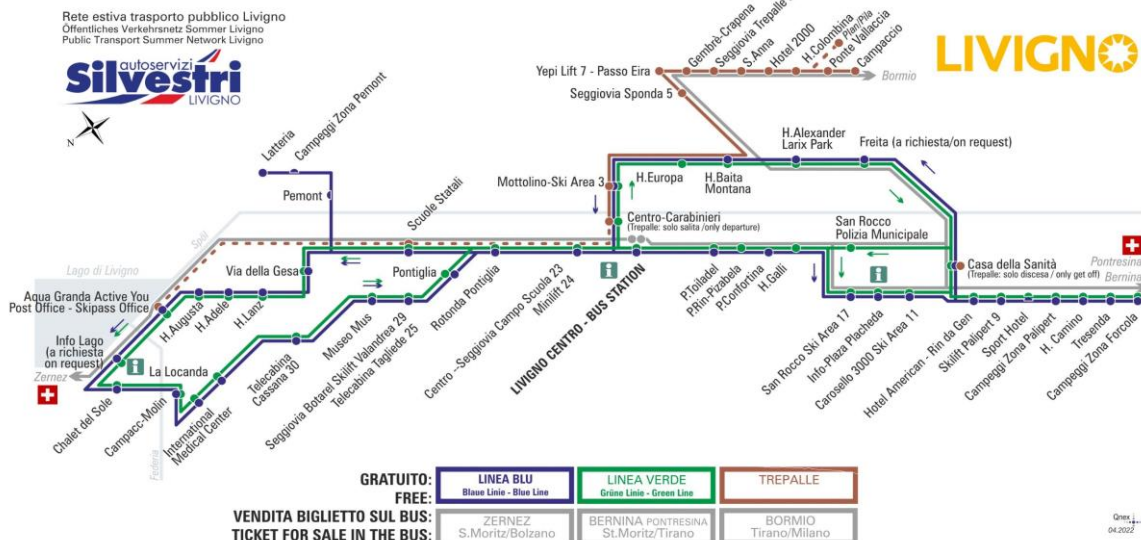

## LINEA VERDE Grüne Linie - Green Line

Chalet del Sole

Dir. Campacc-Molin

07:40	08:25	09:12	10:00	10:50	11:40	12:25	13:10
14:05	14:55	15:45	16:35	17:25	18:15	19:05	19:55

**ANIMALI AMMESSI**  
a discrezione del conducente  
**OBBLIGO**  
guinzaglio e museruola

facebook.com/silvestribus

non occorre biglietto | no ticket required | keine Fahrkarte erforderlich

FERMATA  
BUS STOP  
HALTESTELLE

## LINEA BLU Blau Linie - Blue Line

Campacc-Molin

Dir. International Medical Center

07:05 08:02 08:52 09:42 10:32 11:22 12:12 12:57  
13:52 14:42 15:32 16:22 17:12 18:02 18:52 19:42