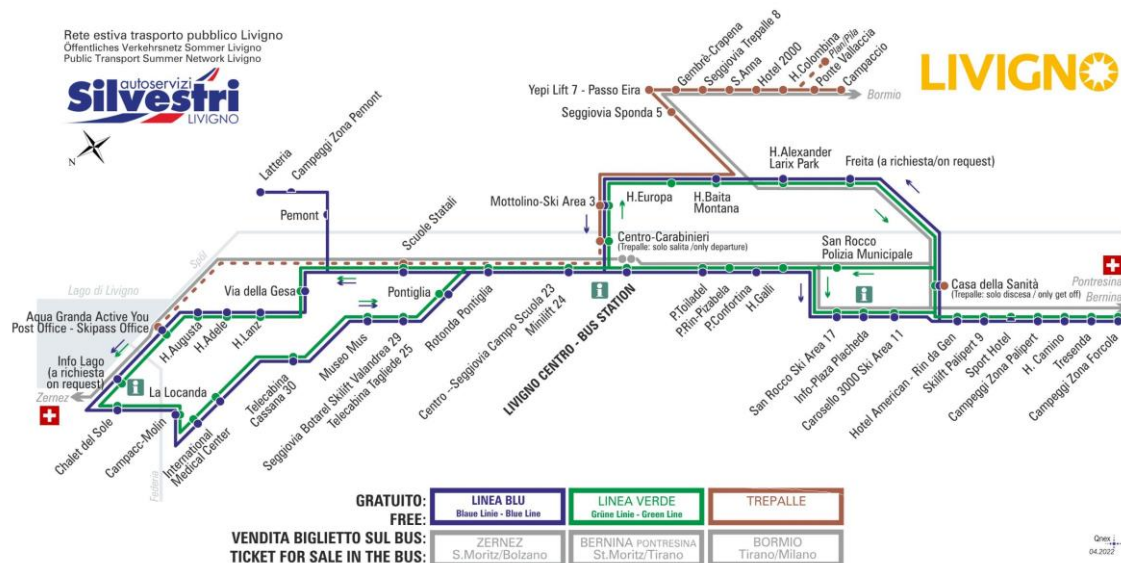

FERMATA
BUS STOP
HALTESTELLE

Hotel Europa

STAGIONE ESTIVA | SUMMER SEASON | SOMMERSAISON
MAGGIO-GIUGNO

LINEA VERDE Grüne Linie - Green Line

Hotel Europa

Dir. Hotel Baita Montana

07:53	08:37	09:24	10:12	11:02	11:52	12:37	13:22
14:17	15:07	15:57	16:47	17:37	18:27	19:17	20:07

ANIMALI AMMESSI
a discrezione del conducente
OBBLIGO
guinzaglio e museruola

facebook.com/silvestribus

non occorre biglietto | no ticket required | keine Fahrkarte erforderlich