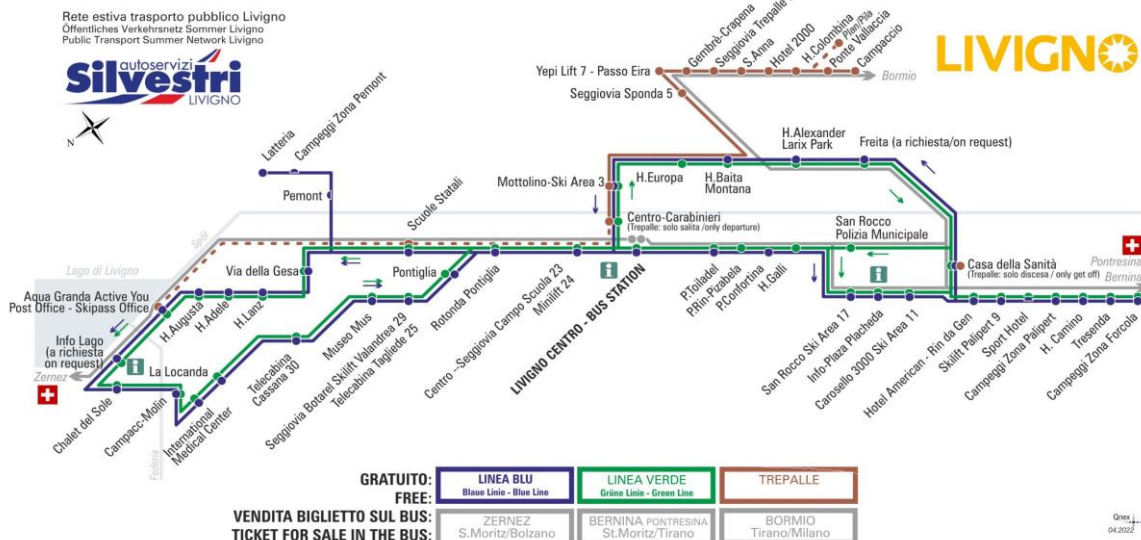

FERMATA
BUS STOP
HALTESTELLE

Hotel Alexander - Larix Park

STAGIONE ESTIVA | SUMMER SEASON | SOMMERSAISON
MAGGIO-GIUGNO

LINEA BLU Blue Linie - Blue Line

Hotel Alexander - Larix Park

Dir. Hotel Baita Montana

08:35 09:25 10:15 11:05 11:55 12:40 13:35 14:25
15:15 16:05 16:55 17:45 18:35 19:25 20:15

ANIMALI AMMESSI
a discrezione del conducente
OBBLIGO
guinzaglio e museruola

facebook.com/silvestribus

non occorre biglietto | no ticket required | keine Fahrkarte erforderlich