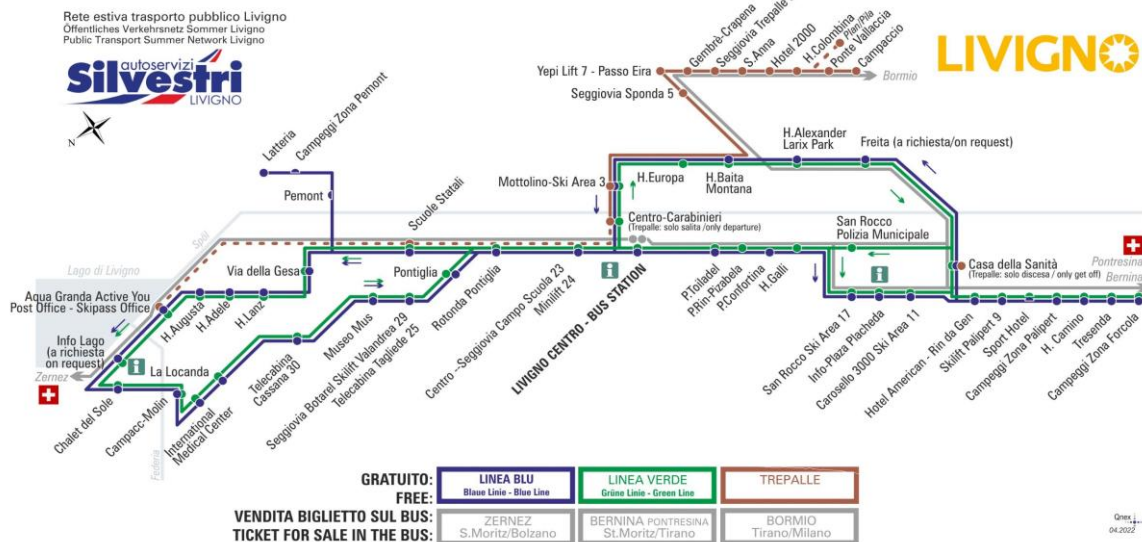

FERMATA
BUS STOP
HALTESTELLE

Hotel Alexander - Larix Park

STAGIONE ESTIVA | SUMMER SEASON | SOMMERSAISON
MAGGIO-GIUGNO

LINEA VERDE Grüne Linie - Green Line

Hotel Alexander - Larix Park

Dir. Freita (a richiesta/on request)

07:54 08:38 09:25 10:13 11:03 11:53 12:38 13:23

14:18 15:08 15:58 16:48 17:38 18:28 19:18 20:08

ANIMALI AMMESSI
a discrezione del conducente
OBBLIGO
guinzaglio e museruola

facebook.com/silvestribus

non occorre biglietto | no ticket required | keine Fahrkarte erforderlich