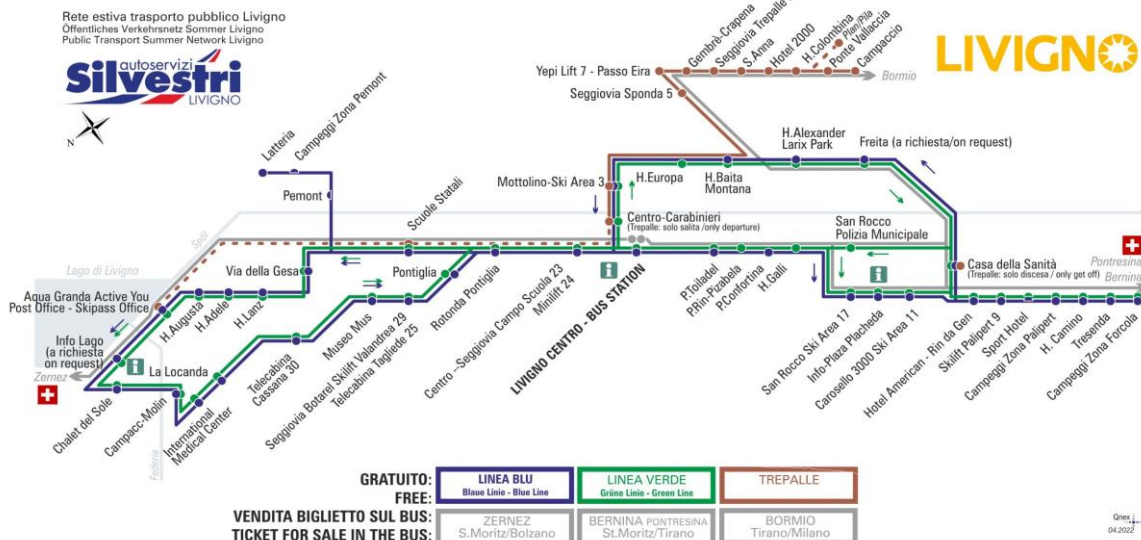

FERMATA
BUS STOP
HALTESTELLE

Campeggi Zona Palipert

STAGIONE ESTIVA | SUMMER SEASON | SOMMERSAISON
MAGGIO-GIUGNO

LINEA BLU Blau Linie - Blue Line

Campeggi Zona Palipert

Dir. Hotel Camino

07:22	08:19	09:09	09:59	10:49	11:39	12:29	13:16
14:09	14:59	15:49	16:39	17:29	18:19	19:09	19:59

LINEA VERDE Grüne Linie - Green Line

Campeggi Zona Palipert

Dir. Hotel Camino

07:58	08:43	09:30	10:18	11:08	11:58	12:43	13:28
14:23	15:13	16:03	16:53	17:43	18:33	19:23	20:13

ANIMALI AMMESSI
a discrezione del conducente
OBBLIGO
guinzaglio e museruola

facebook.com/silvestribus

non occorre biglietto | no ticket required | keine Fahrkarte erforderlich