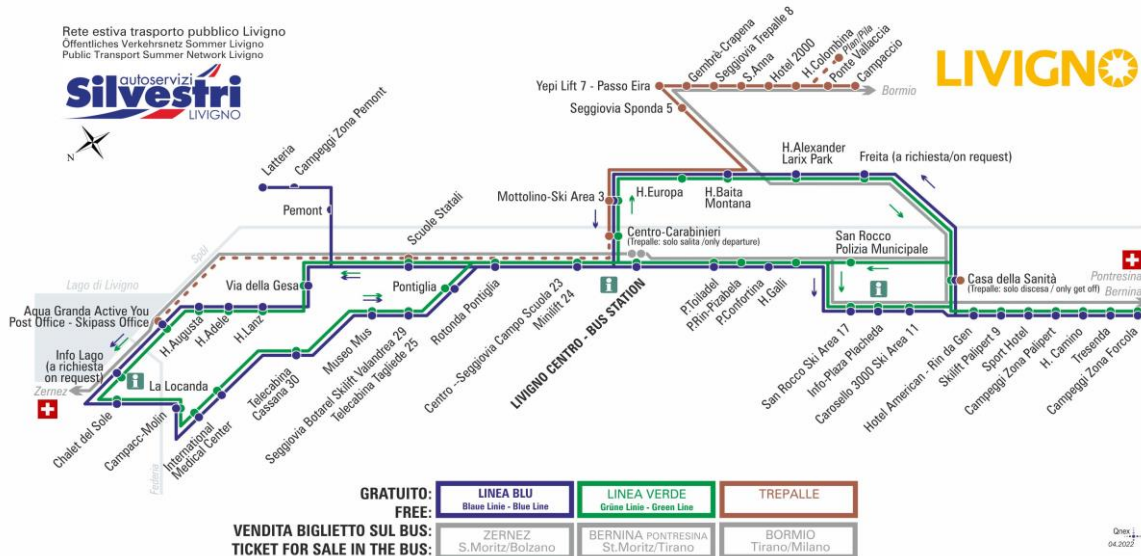

FERMATA
BUS STOP
HALTESTELLE

Via Dala Gesa

STAGIONE ESTIVA | SUMMER SEASON | SOMMERSAISON
SETTEMBRE-OTTOBRE-NOVEMBRE

LINEA BLU Blue Linie - Blue Line

Via Dala Gesa

Dir. Hotel Lanz

07:00	07:55	08:45	09:35	10:25	11:15	12:05	12:50
13:45	14:35	15:25	16:15	17:05	17:55	18:45	19:35

LINEA VERDE Grüne Linie - Green Line

Via Dala Gesa

Dir. Hotel Lanz

07:35	08:20	09:07	09:55	10:45	11:35	12:20	13:05
14:00	14:50	15:40	16:30	17:20	18:10	19:00	19:50

**OBBLIGO
MASCHERINA
FFP2**

ANIMALI AMMESSI
a discrezione del conducente
OBBLIGO
guinzaglio e museruola

facebook.com/silvestribus

non occorre biglietto | no ticket required | keine Fahrkarte erforderlich

FERMATA
BUS STOP
HALTESTELLE

Hotel Lanz

STAGIONE ESTIVA | SUMMER SEASON | SOMMERSAISON
SETTEMBRE-OTTOBRE-NOVEMBRE

LINEA BLU Blau Linie - Blue Line

Hotel Lanz

Dir. Hotel Adele

07:00 07:56 08:46 09:36 10:26 11:16 12:06 12:51
13:46 14:36 15:26 16:16 17:06 17:56 18:46 19:36

LINEA VERDE Grüne Linie - Green Line

Hotel Lanz

Dir. Hotel Adele