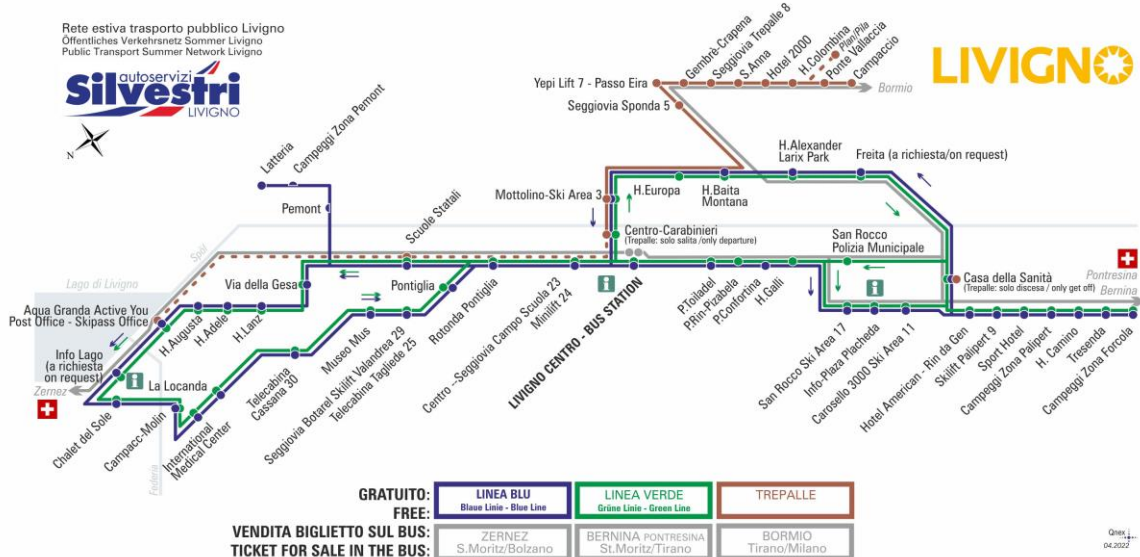

LINEA BLU Blau Linie - Blue Line

Museo Mus

Dir. Seggiovia Botarel Skilift Valandrea 29 - Telecabina Tagliede 25

07:10 08:06 08:56 09:46 10:36 11:26 12:16 13:01
13:56 14:46 15:36 16:26 17:16 18:06 18:56 19:46

LINEA VERDE Grüne Linie - Green Line

Museo Mus

Dir. Seggiovia Botarel Skilift Valandrea 29 - Telecabina Tagliede 2

07:44 08:30 09:17 10:05 10:55 11:45 12:30 13:15
14:10 15:00 15:50 16:40 17:30 18:20 19:10 20:00

**OBBLIGO
MASCHERINA
FFP2**

ANIMALI AMMESSI
a discrezione del conducente
OBBLIGO
guinzaglio e museruola

facebook.com/silvestribus

non occorre biglietto | no ticket required | keine Fahrkarte erforderlich

FERMATA
BUS STOP
HALTESTELLE

Seggiovia Botarel Skilift Valandrea 29 - Telecabina Tagliede 25

STAGIONE ESTIVA | SUMMER SEASON | SOMMERSAISON
SETTEMBRE-OTTOBRE-NOVEMBRE

LINEA BLU Blau Line - Blue Line

Seggiovia Botarel Skilift Valandrea 29 - Telecabina Tagliede 25