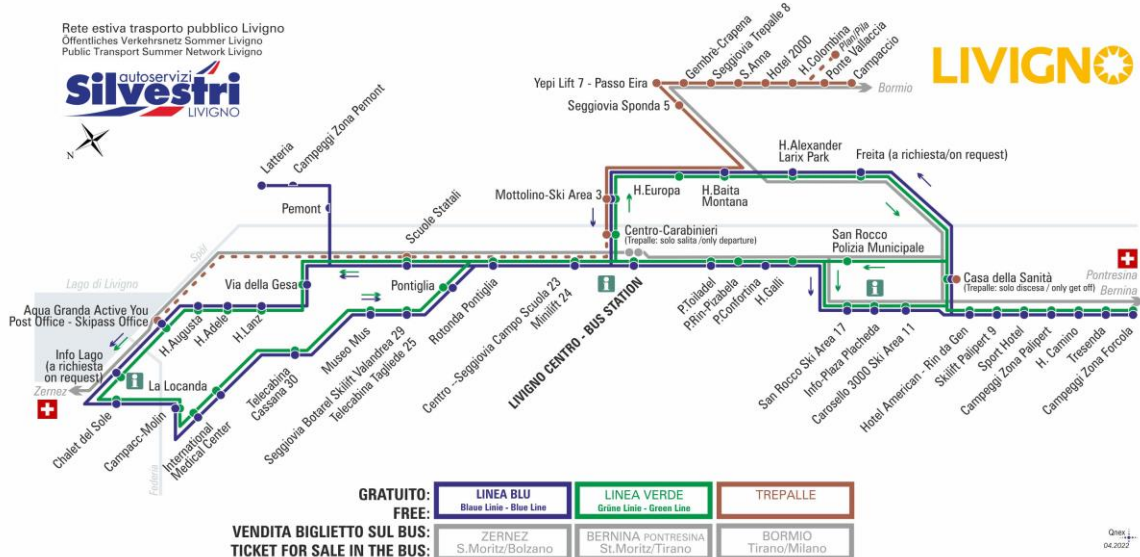

LINEA VERDE Grüne Linie - Green Line

Hotel Augusta

Dir. Aquagranda Active You - Post Office - Skipass Office

07:38 08:23 09:10 09:58 10:48 11:38 12:23 13:08
14:03 14:53 15:43 16:33 17:23 18:13 19:03 19:53

OBBLIGO
MASCHERINA
FFP2

ANIMALI AMMESSI
a discrezione del conducente
OBBLIGO
guinzaglio e museruola

facebook.com/silvestribus

non occorre biglietto | no ticket required | keine Fahrkarte erforderlich

FERMATA
BUS STOP
HALTESTELLE

Info Lago (a richiesta/on request)

STAGIONE ESTIVA | SUMMER SEASON | SOMMERSAISON
SETTEMBRE-OTTOBRE-NOVEMBRE

LINEA BLU Blau Line - Blue Line

Info Lago (a richiesta/on request)

Dir. Chalet del Sole

07:04	08:00	08:50	09:40	10:30	11:20	12:10	12:55
13:50	14:40	15:30	16:20	17:10	18:00	18:50	19:40

LINEA VERDE Grüne Linie - Green Line

Info Lago (a richiesta/on request)

Dir. Chalet del Sole

07:39	08:24	09:11	09:59	10:49	11:39	12:24	13:09
14:04	14:54	15:44	16:34	17:24	18:14	19:04	19:54

**OBBLIGO
MASCHERINA
FFP2**