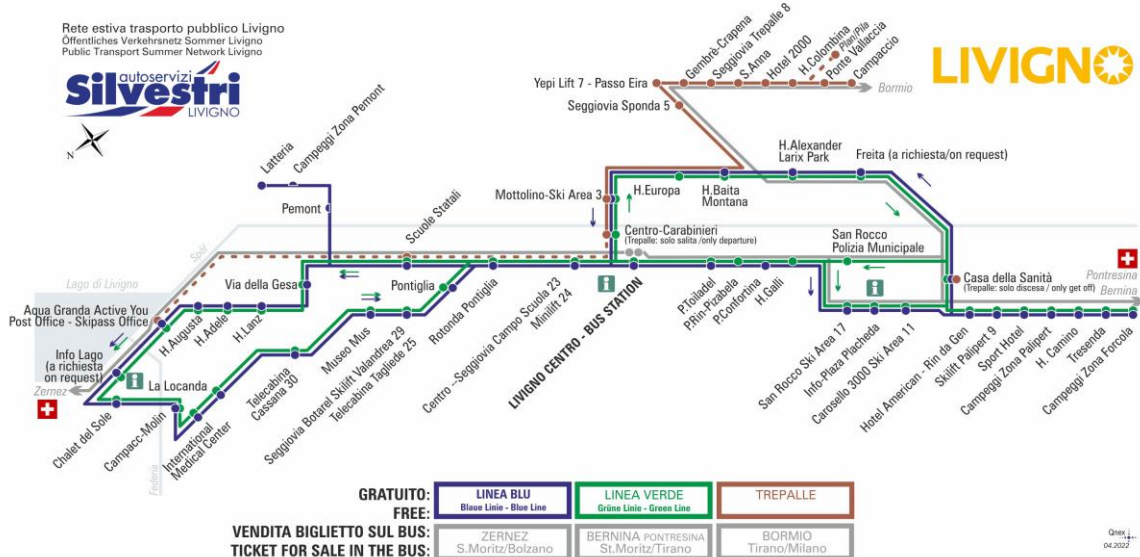

LINEA VERDE Grüne Linie - Green Line

San Rocco Ski Area 17

Dir. Info Plaza Placheda

07:34 08:09 08:56 09:44 10:34 11:24 12:09 12:54
13:49 14:39 15:29 16:19 17:09 17:59 18:49 19:39
20:29

**OBBLIGO
MASCHERINA
FFP2**

ANIMALI AMMESSI
a discrezione del conducente
OBBLIGO
guinzaglio e museruola

facebook.com/silvestribus

non occorre biglietto | no ticket required | keine Fahrkarte erforderlich

FERMATA
BUS STOP
HALTESTELLE

Info Plaza Placheda

STAGIONE ESTIVA | SUMMER SEASON | SOMMERSAISON
SETTEMBRE-OTTOBRE-NOVEMBRE

LINEA BLU Blau Linie - Blue Line

Info Plaza Placheda

Dir. Carosello 3000 Ski Area 11

07:19 08:15 09:05 09:55 10:45 11:35 12:25 13:12
14:05 14:55 15:45 16:35 17:25 18:15 19:05 19:55

LINEA VERDE Grüne Linie - Green Line

Info Plaza Placheda

Dir. Carosello 3000 Ski Area 11

07:35 08:10 08:57 09:45 10:35 11:25 12:10 12:55
13:50 14:40 15:30 16:20 17:10 18:00 18:50 19:40
20:30

**OBBLIGO
MASCHERINA
FFP2**