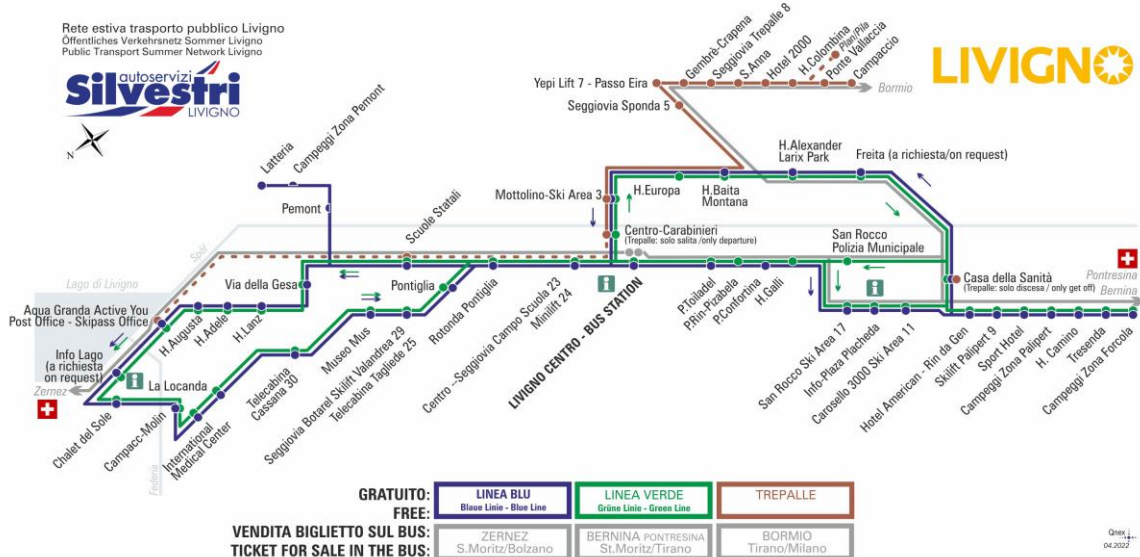

LINEA BLU Blau Linie - Blue Line

Hotel Lanz

Dir. Hotel Adele

07:00 07:56 08:46 09:36 10:26 11:16 12:06 12:51
13:46 14:36 15:26 16:16 17:06 17:56 18:46 19:36

LINEA VERDE Grüne Linie - Green Line

Hotel Lanz

Dir. Hotel Adele

07:36 08:21 09:08 09:56 10:46 11:36 12:21 13:06
14:01 14:51 15:41 16:31 17:21 18:11 19:01 19:51

**OBBLIGO
MASCHERINA
FFP2**

ANIMALI AMMESSI
a discrezione del conducente
OBBLIGO
guinzaglio e museruola

facebook.com/silvestribus

non occorre biglietto | no ticket required | keine Fahrkarte erforderlich

FERMATA
BUS STOP
HALTESTELLE

Hotel Adele

STAGIONE ESTIVA | SUMMER SEASON | SOMMERSAISON
SETTEMBRE-OTTOBRE-NOVEMBRE

LINEA BLU Blau Line - Blue Line

Hotel Adele

Dir. Hotel Augusta

07:01 07:57 08:47 09:37 10:27 11:17 12:07 12:52
13:47 14:37 15:27 16:17 17:07 17:57 18:47 19:37

LINEA VERDE Grüne Linie - Green Line

Hotel Adele

Dir. Hotel Augusta

07:37 08:22 09:09 09:57 10:47 11:37 12:22 13:07
14:02 14:52 15:42 16:32 17:22 18:12 19:02 19:52