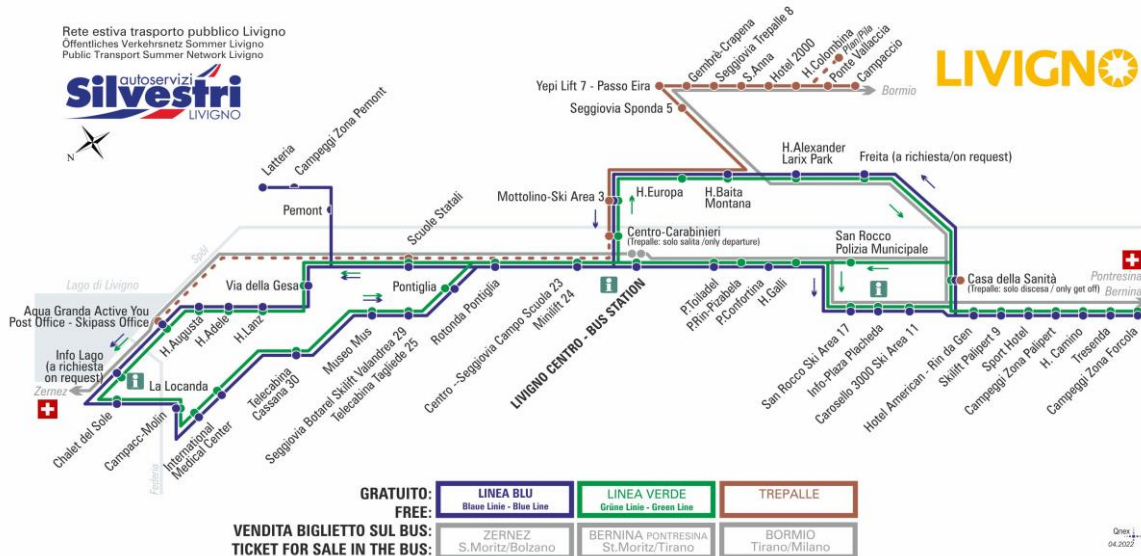

FERMATA
BUS STOP
HALTESTELLE

Ponte Vallaccia

STAGIONE ESTIVA | SUMMER SEASON | SOMMERSAISON
SETTEMBRE-OTTOBRE-NOVEMBRE

BUS TREPALLE

Ponte Vallaccia

Dir. Hotel Colombina

07:29 08:44 11:44 13:24 14:14 17:34

BUS TREPALLE

Ponte Vallaccia

Dir. Campaccio

07:25 13:20

**OBBLIGO
MASCHERINA
FFP2**

ANIMALI AMMESSI
a discrezione del conducente
OBBLIGO
guinzaglio e museruola

§ - CORSA SCOLASTICA

facebook.com/silvestribus

non occorre biglietto | no ticket required | keine Fahrkarte erforderlich