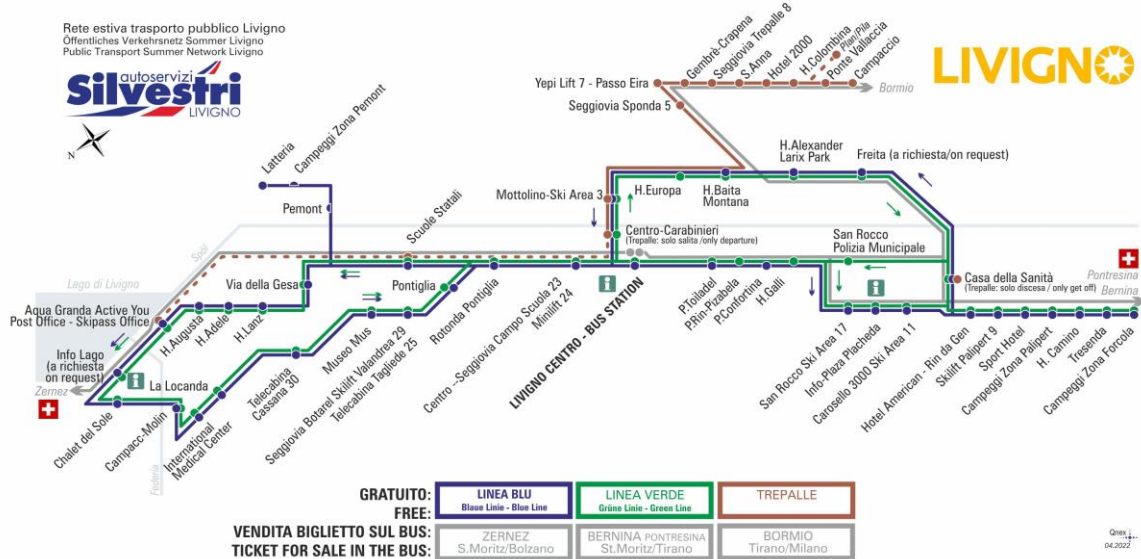

**OBBLIGO
MASCHERINA
FFP2**

ANIMALI AMMESSI
a discrezione del conducente
OBBLIGO
guinzaglio e museruola

facebook.com/silvestribus

non occorre biglietto | no ticket required | keine Fahrkarte erforderlich

FERMATA
BUS STOP
HALTESTELLE

Piazzola Toiladel

STAGIONE ESTIVA | SUMMER SEASON | SOMMERSAISON
SETTEMBRE-OTTOBRE-NOVEMBRE

LINEA BLU Blau Linie - Blue Line

Piazzola Toiladel

Dir. Piazzola Confortina

07:16 08:12 09:02 09:52 10:42 11:32 12:22 13:09
14:02 14:52 15:42 16:32 17:22 18:12 19:02 19:52