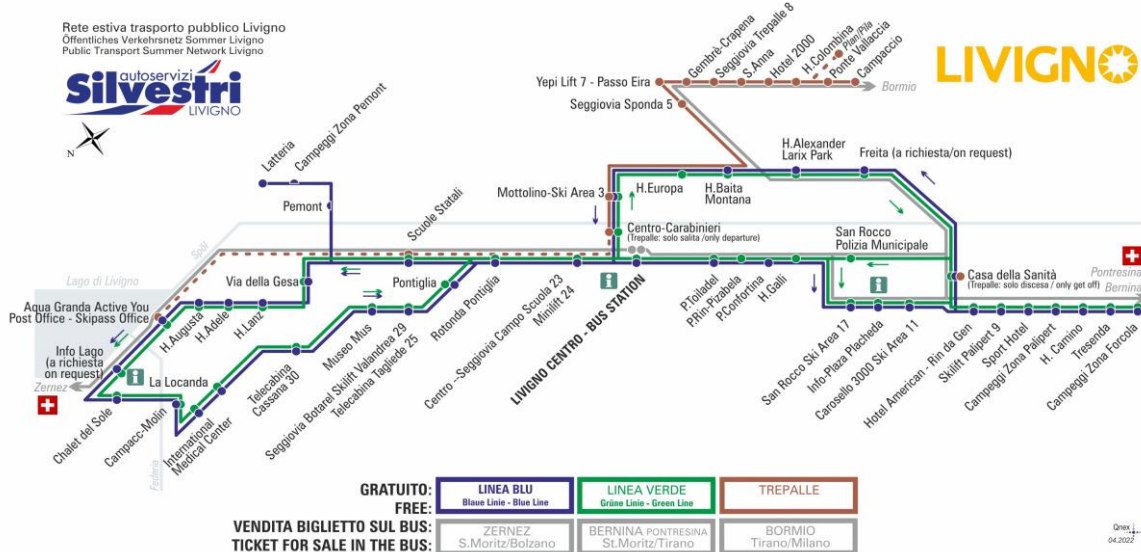

FERMATA
BUS STOP
HALTESTELLE

Sant'Anna

STAGIONE ESTIVA | SUMMER SEASON | SOMMERSAISON
SETTEMBRE-OTTOBRE-NOVEMBRE

BUS TREPALLE

Sant'Anna

Dir. Seggiovia Trepalle 8

07:32 08:47 11:47 **13:27** 14:17 17:37

**OBBLIGO
MASCHERINA
FFP2**

ANIMALI AMMESSI
a discrezione del conducente
OBBLIGO
guinzaglio e museruola

S - CORSA SCOLASTICA

facebook.com/silvestribus

non occorre biglietto | no ticket required | keine Fahrkarte erforderlich