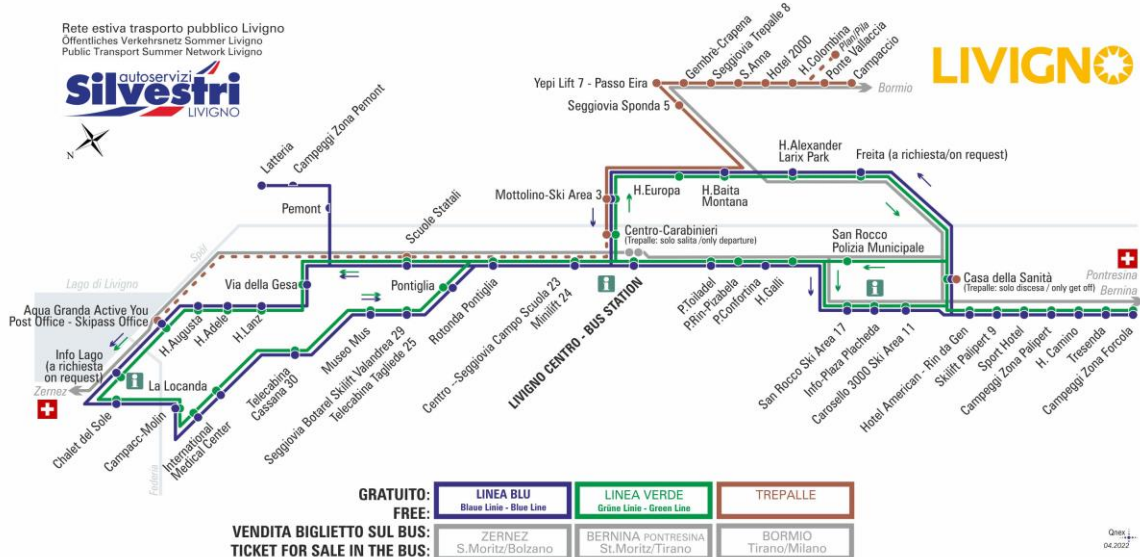

FERMATA
BUS STOP
HALTESTELLE

Campeggi Zona Forcola

STAGIONE ESTIVA | SUMMER SEASON | SOMMERSAISON
SETTEMBRE-OTTOBRE-NOVEMBRE

LINEA BLU Blau Linie - Blue Line

Campeggi Zona Forcola

Dir. Tresenda

08:27 09:17 10:07 10:57 11:47 12:32 13:27 14:17
15:07 15:57 16:47 17:37 18:27 19:17 20:07

LINEA VERDE Grüne Linie - Green Line

Campeggi Zona Forcola

Dir. Tresenda

07:26 08:01 08:48 09:36 10:26 11:16 12:01 12:46
13:41 14:31 15:21 16:11 17:01 17:51 18:41 19:31
20:21

**OBBLIGO
MASCHERINA
FFP2**

ANIMALI AMMESSI
a discrezione del conducente
OBBLIGO
guinzaglio e museruola

facebook.com/silvestribus

non occorre biglietto | no ticket required | keine Fahrkarte erforderlich