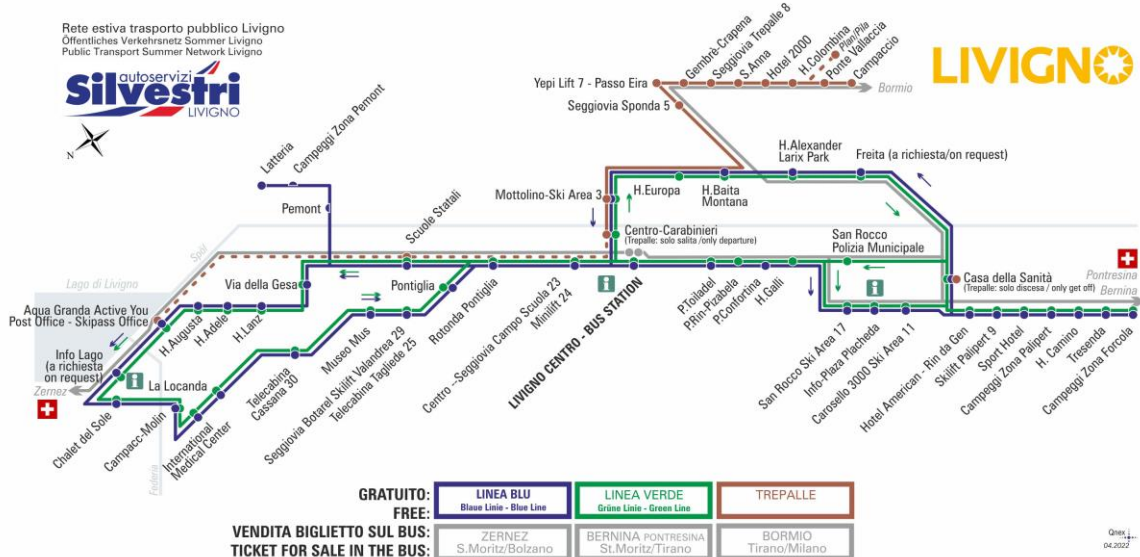

Skilift Amerikan 10 - Rin da Gen

Dir. Casa della Sanità

07:31 08:06 08:53 09:41 10:31 11:21 12:06 12:51
13:46 14:36 15:26 16:16 17:06 17:56 18:46 19:36
20:26

**OBBLIGO
MASCHERINA
FFP2**

ANIMALI AMMESSI
a discrezione del conducente
OBBLIGO
guinzaglio e museruola

facebook.com/silvestribus

non occorre biglietto | no ticket required | keine Fahrkarte erforderlich

FERMATA
BUS STOP
HALTESTELLE

Casa della Sanità

STAGIONE ESTIVA | SUMMER SEASON | SOMMERSAISON
SETTEMBRE-OTTOBRE-NOVEMBRE