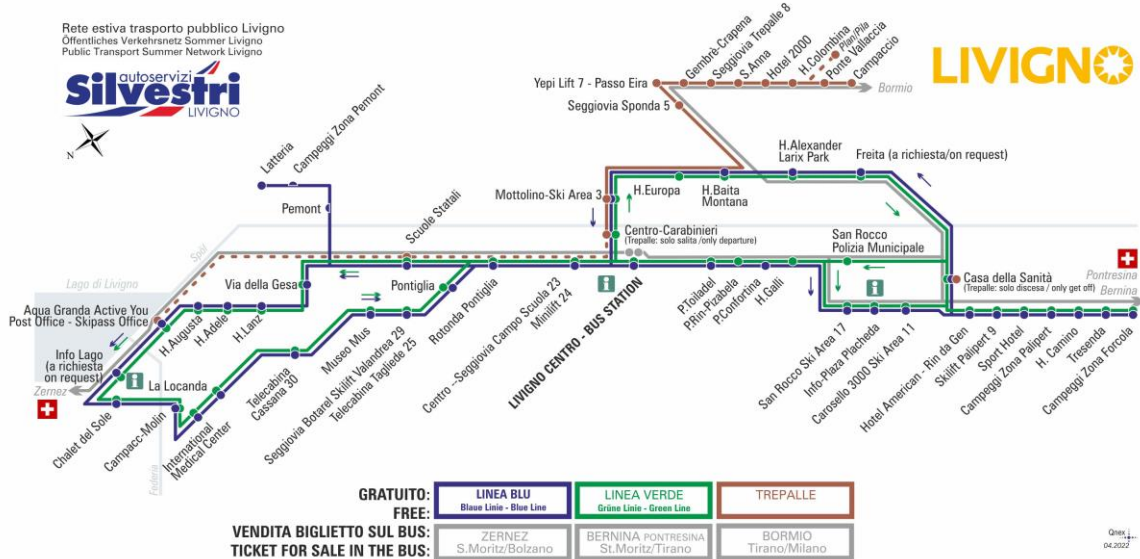

Mottolino Ski Area 3

Dir. Hotel Europa

07:52 08:36 09:23 10:11 11:01 11:51 12:36 13:21

14:16 15:06 15:56 16:46 17:36 18:26 19:16 20:06

**OBBLIGO
MASCHERINA
FFP2**

ANIMALI AMMESSI
a discrezione del conducente
OBBLIGO
guinzaglio e museruola

§ - CORSA SCOLASTICA

facebook.com/silvestribus

non occorre biglietto | no ticket required | keine Fahrkarte erforderlich

FERMATA
BUS STOP
HALTESTELLE

Hotel Europa

STAGIONE ESTIVA | SUMMER SEASON | SOMMERSAISON
SETTEMBRE-OTTOBRE-NOVEMBRE

LINEA VERDE Grüne Linie - Green Line

Hotel Europa

Dir. Hotel Baita Montana

07:53 08:37 09:24 10:12 11:02 11:52 12:37 13:22

14:17 15:07 15:57 16:47 17:37 18:27 19:17 20:07

OBBLIGO
MASCHERINA
FFP2

ANIMALI AMMESSI
a discrezione del conducente
OBBLIGO
guinzaglio e museruola