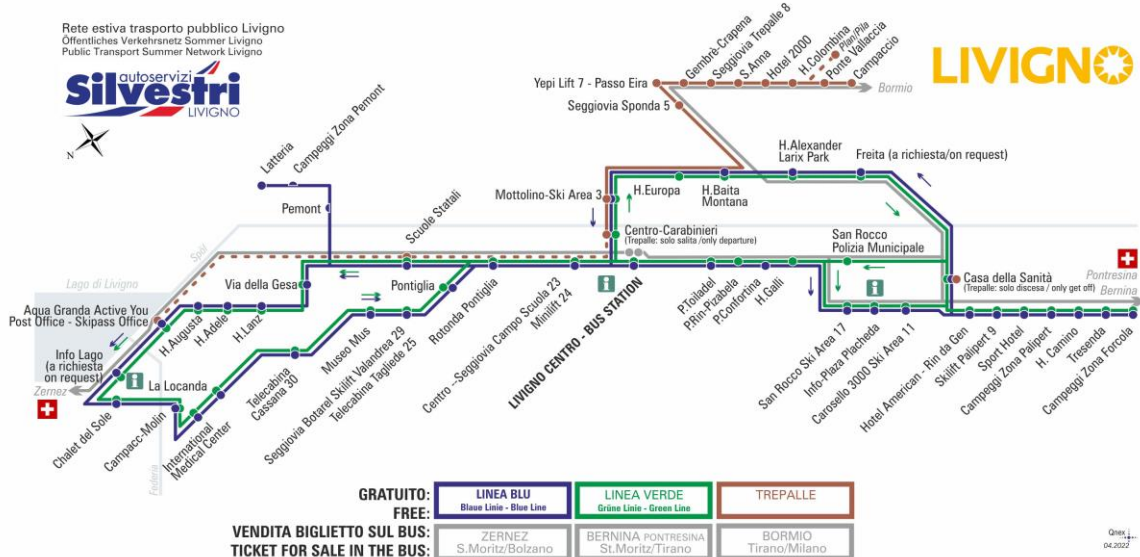

facebook.com/silvestribus

non occorre biglietto | no ticket required | keine Fahrkarte erforderlich

FERMATA
BUS STOP
HALTESTELLE

Hotel Baita Montana

STAGIONE ESTIVA | SUMMER SEASON | SOMMERSAISON
SETTEMBRE-OTTOBRE-NOVEMBRE

LINEA BLU Blau Line - Blue Line

Hotel Baita Montana

Dir. Mottolino Ski Area 3

08:36 09:26 10:16 11:06 11:56 12:41 13:36 14:26
15:16 16:06 16:56 17:46 18:36 19:26 20:16

**OBBLIGO
MASCHERINA
FFP2**

ANIMALI AMMESSI
a discrezione del conducente
OBBLIGO
guinzaglio e museruola

facebook.com/silvestribus

non occorre biglietto | no ticket required | keine Fahrkarte erforderlich

FERMATA
BUS STOP
HALTESTELLE

Mottolino Ski Area 3

STAGIONE ESTIVA | SUMMER SEASON | SOMMERSAISON
SETTEMBRE-OTTOBRE-NOVEMBRE