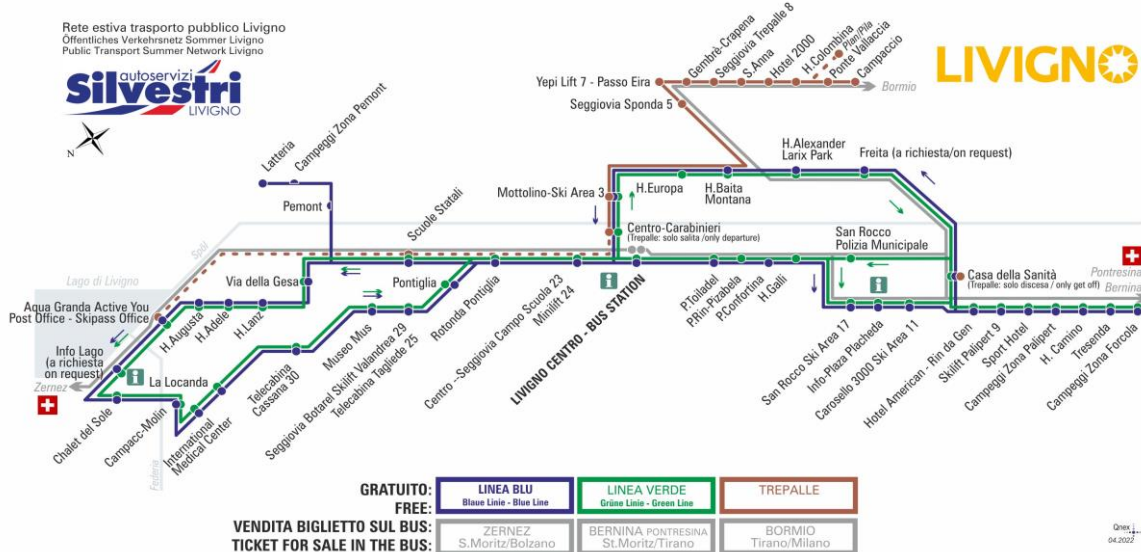

FERMATA
BUS STOP
HALTESTELLE

Hotel 2000

STAGIONE ESTIVA | SUMMER SEASON | SOMMERSAISON
SETTEMBRE-OTTOBRE-NOVEMBRE

BUS TREPALLE

Hotel 2000

Dir. Sant'Anna

07:31 08:46 11:46 13:26 14:16 17:36

**OBBLIGO
MASCHERINA
FFP2**

ANIMALI AMMESSI
a discrezione del conducente
OBBLIGO
guinzaglio e museruola

S - CORSA SCOLASTICA

facebook.com/silvestribus

non occorre biglietto | no ticket required | keine Fahrkarte erforderlich