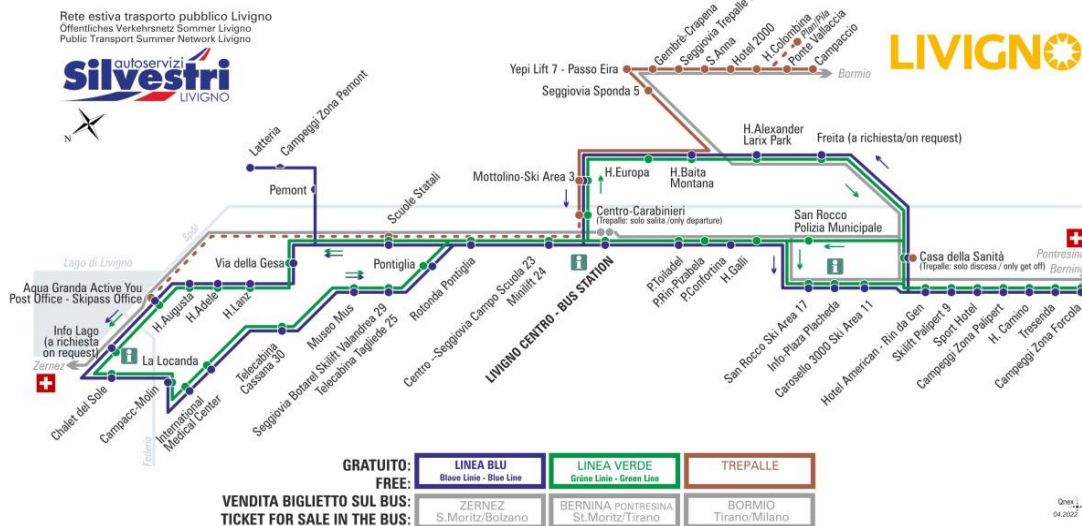

08:15 11:15 13:45 17:05

ANIMALI AMMESSI
a discrezione del conducente
OBBLIGO
guinzaglio e museruola

OBBLIGO
MASCHERINA
FFP2

facebook.com/silvestribus

non occorre biglietto | no ticket required | keine Fahrkarte erforderlich

FERMATA
BUS STOP
HALTESTELLE

Livigno Centro - Bus Station

STAGIONE ESTIVA | SUMMER SEASON | SOMMERSAISON
SETTEMBRE-OTTOBRE-NOVEMBRE

LINEA BLU Blue Linie - Blue Line

Livigno Centro - Bus Station

Dir. Piazzola Toiladel