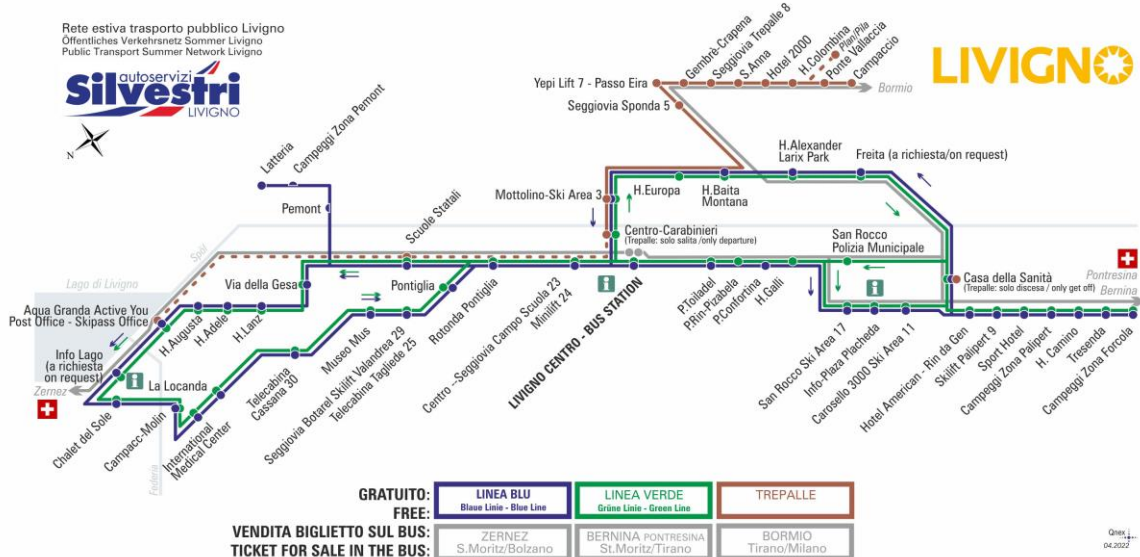

LINEA VERDE Grüne Linie - Green Line

Campeggi Zona Palipert

Dir. Hotel Camino

07:58 08:43 09:30 10:18 11:08 11:58 12:43 13:28
14:23 15:13 16:03 16:53 17:43 18:33 19:23 20:13

**OBBLIGO
MASCHERINA
FFP2**

ANIMALI AMMESSI
a discrezione del conducente
OBBLIGO
guinzaglio e museruola

facebook.com/silvestribus

non occorre biglietto | no ticket required | keine Fahrkarte erforderlich

FERMATA
BUS STOP
HALTESTELLE

Hotel Camino

STAGIONE ESTIVA | SUMMER SEASON | SOMMERSAISON
SETTEMBRE-OTTOBRE-NOVEMBRE

LINEA BLU Blau Linie - Blue Line

Hotel Camino
Dir. Tressenda

07:24 08:20 09:10 10:00 10:50 11:40 12:30 13:17
14:10 15:00 15:50 16:40 17:30 18:20 19:10 20:00

LINEA VERDE Grüne Linie - Green Line

Hotel Camino
Dir. Tressenda