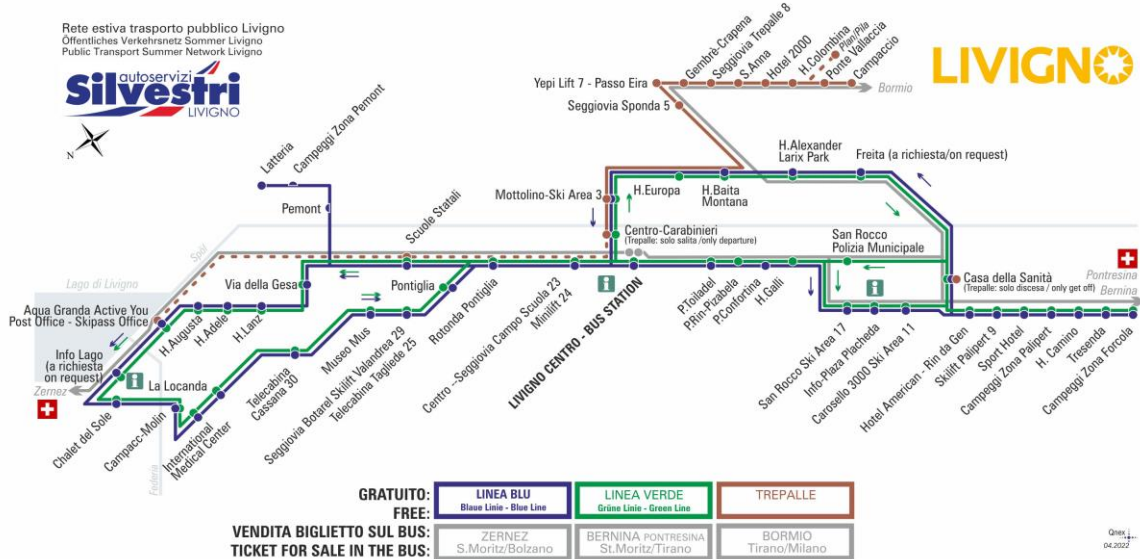

FERMATA
BUS STOP
HALTESTELLE

Hotel Alexander - Larix Park

STAGIONE ESTIVA | SUMMER SEASON | SOMMERSAISON
SETTEMBRE-OTTOBRE-NOVEMBRE

LINEA BLU Blau Line - Blue Line

Hotel Alexander - Larix Park

Dir. Hotel Baita Montana

08:35 09:25 10:15 11:05 11:55 12:40 13:35 14:25
15:15 16:05 16:55 17:45 18:35 19:25 20:15

**OBBLIGO
MASCHERINA
FFP2**

ANIMALI AMMESSI
a discrezione del conducente
OBBLIGO
guinzaglio e museruola

facebook.com/silvestribus

non occorre biglietto | no ticket required | keine Fahrkarte erforderlich