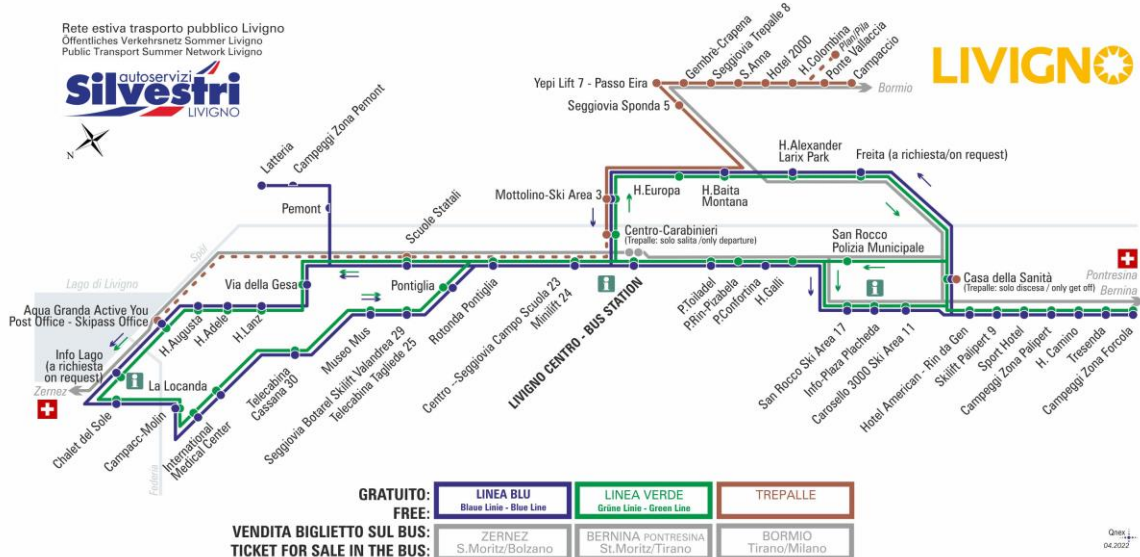

Chalet del Sole

STAGIONE ESTIVA | SUMMER SEASON | SOMMERSAISON
SETTEMBRE-OTTOBRE-NOVEMBRE

LINEA BLU Blau Linie - Blue Line

Chalet del Sole

Dir. Campacc-Molin

07:05	08:01	08:51	09:41	10:31	11:21	12:11	12:56
13:51	14:41	15:31	16:21	17:11	18:01	18:51	19:41

LINEA VERDE Grüne Linie - Green Line

Chalet del Sole

Dir. Campacc-Molin

07:40	08:25	09:12	10:00	10:50	11:40	12:25	13:10
14:05	14:55	15:45	16:35	17:25	18:15	19:05	19:55

**OBBLIGO
MASCHERINA
FFP2**

ANIMALI AMMESSI
a discrezione del conducente
OBBLIGO
guinzaglio e museruola

facebook.com/silvestribus

non occorre biglietto | no ticket required | keine Fahrkarte erforderlich

FERMATA
BUS STOP
HALTESTELLE

Campacc-Molin

STAGIONE ESTIVA | SUMMER SEASON | SOMMERSAISON
SETTEMBRE-OTTOBRE-NOVEMBRE

LINEA BLU Blau Linie - Blue Line

Campacc-Molin

Dir. International Medical Center

07:06 08:02 08:52 09:42 10:32 11:22 12:12 12:57
13:52 14:42 15:32 16:22 17:12 18:02 18:52 19:42

LINEA VERDE Grüne Linie - Green Line