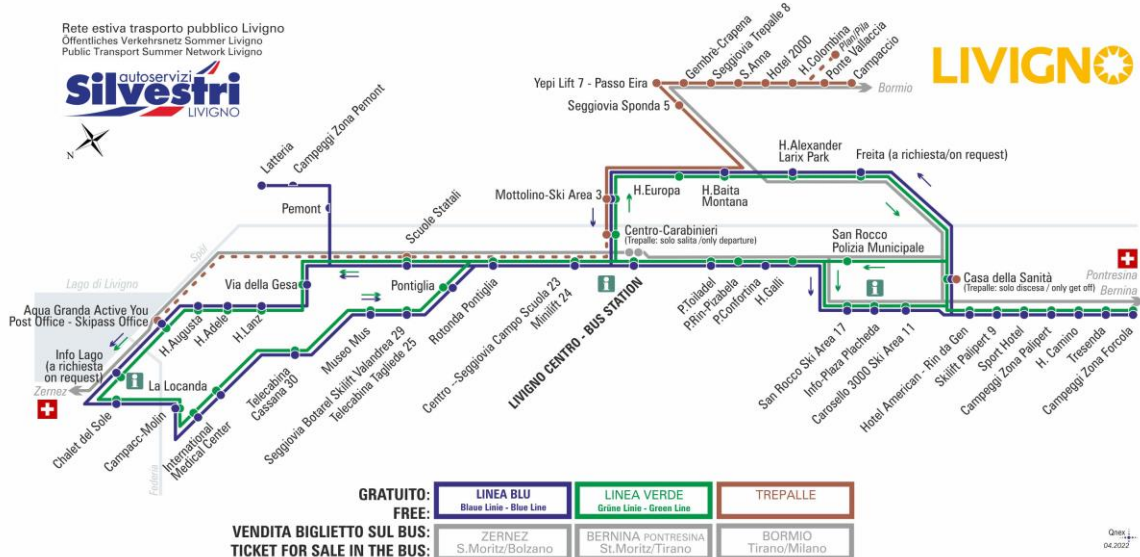

Dir. Skilift Palipert 9

07:29 08:04 08:51 09:39 10:29 11:19 12:04 12:49
13:44 14:34 15:24 16:14 17:04 17:54 18:44 19:34
20:24

**OBBLIGO
MASCHERINA
FFP2**

ANIMALI AMMESSI
a discrezione del conducente
OBBLIGO
guinzaglio e museruola

facebook.com/silvestribus

non occorre biglietto | no ticket required | keine Fahrkarte erforderlich

FERMATA
BUS STOP
HALTESTELLE

Skilift Amerikan 10 - Rin da Gen

STAGIONE ESTIVA | SUMMER SEASON | SOMMERSAISON
SETTEMBRE-OTTOBRE-NOVEMBRE