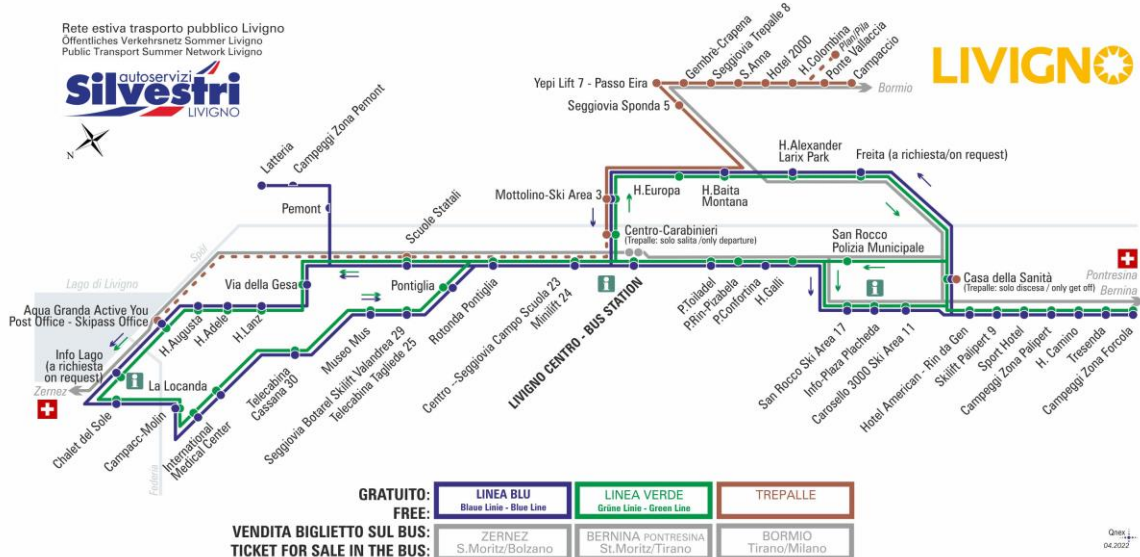

ANIMALI AMMESSI
a discrezione del conducente
OBBLIGO
guinzaglio e museruola

facebook.com/silvestribus

non occorre biglietto | no ticket required | keine Fahrkarte erforderlich

FERMATA
BUS STOP
HALTESTELLE

Centro - Seggiovia Campo Scuola 23 - Minilift

24

STAGIONE ESTIVA | SUMMER SEASON | SOMMERSAISON
SETTEMBRE-OTTOBRE-NOVEMBRE

LINEA BLU

Blau Linie - Blue Line

Centro - Seggiovia Campo Scuola 23 - Minilift 24

Dir. Scuole Statali