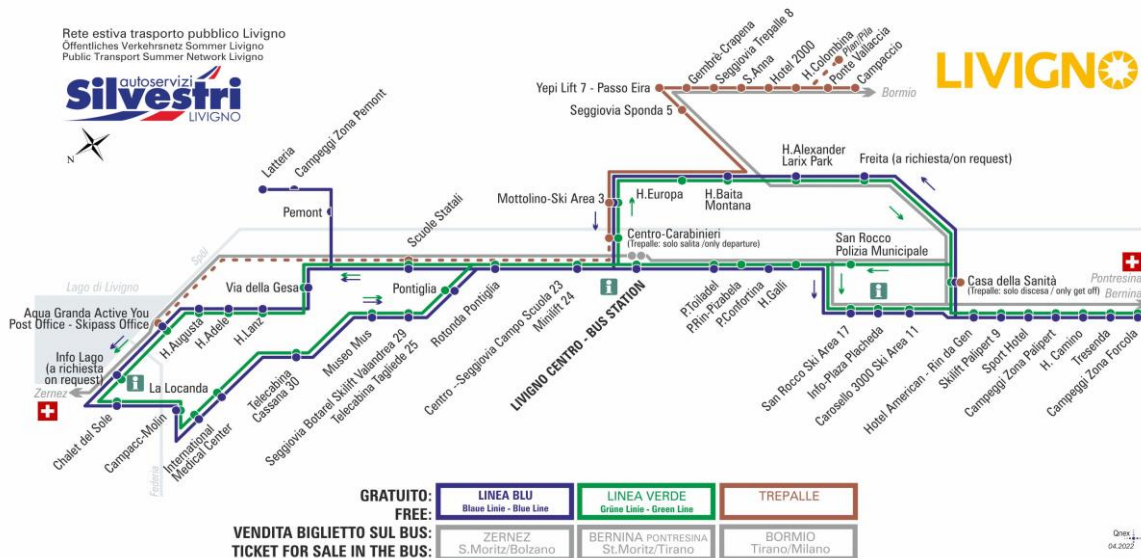

FERMATA
BUS STOP
HALTESTELLE

Pila

STAGIONE ESTIVA | SUMMER SEASON | SOMMERSAISON
SETTEMBRE-OTTOBRE-NOVEMBRE

BUS TREPALLE

Pila

Dir. Campaccio

08:38 11:38 14:08 17:28

**OBBLIGO
MASCHERINA
FFP2**

ANIMALI AMMESSI
a discrezione del conducente
OBBLIGO
guinzaglio e museruola

S - CORSA SCOLASTICA

facebook.com/silvestribus

non occorre biglietto | no ticket required | keine Fahrkarte erforderlich