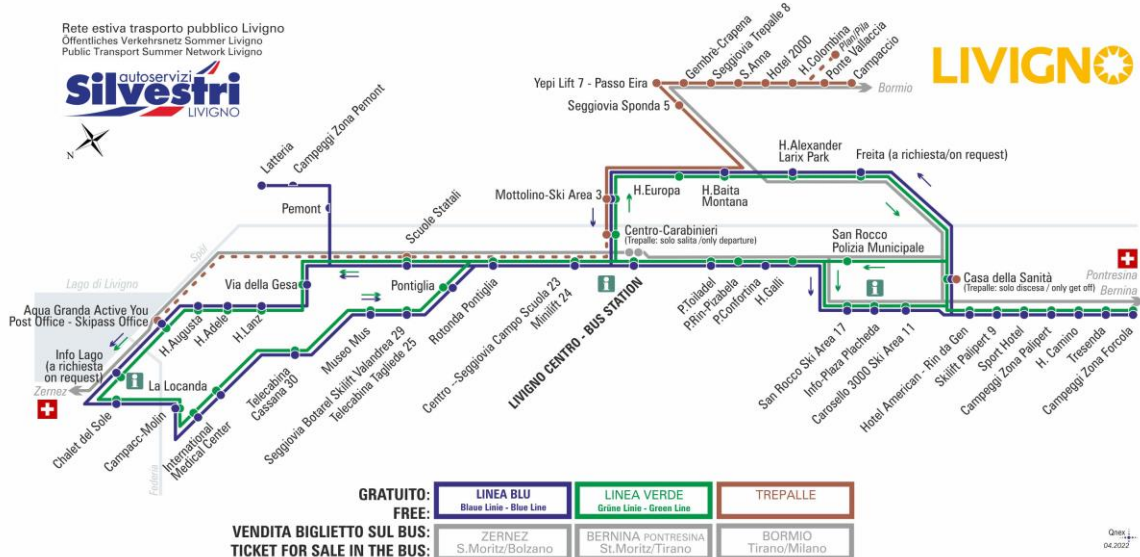

FERMATA
BUS STOP
HALTESTELLE

Campeggi Zona Pemont

STAGIONE ESTIVA | SUMMER SEASON | SOMMERSAISON
SETTEMBRE-OTTOBRE-NOVEMBRE

LINEA BLU Blau Line - Blue Line

Campeggi Zona Pemont

Dir. Latteria

08:41 09:31 10:21 11:11 12:01 12:46 13:41 14:31
15:21 16:11 17:01 17:51 18:41 19:31

**OBBLIGO
MASCHERINA
FFP2**

ANIMALI AMMESSI
a discrezione del conducente
OBBLIGO
guinzaglio e museruola

facebook.com/silvestribus

non occorre biglietto | no ticket required | keine Fahrkarte erforderlich