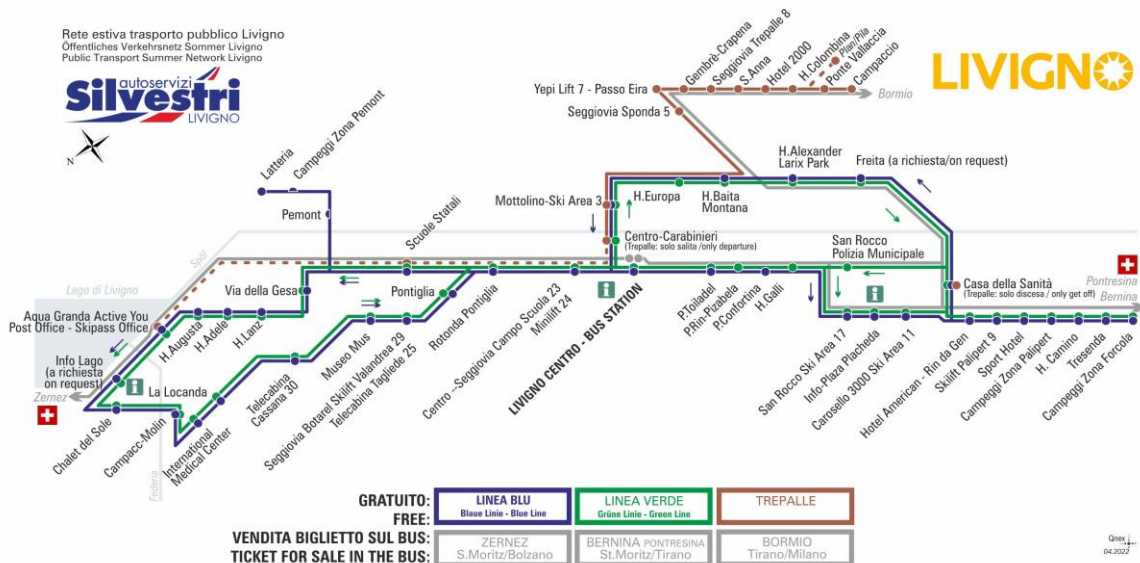

Hotel Adele

Dir. Hotel Augusta

07:01 07:57 08:47 09:37 10:27 11:17 12:07 12:52
13:47 14:37 15:27 16:17 17:07 17:57 18:47 19:37

LINEA VERDE Grüne Linie - Green Line

Hotel Adele

Dir. Hotel Augusta

07:37 08:22 09:09 09:57 10:47 11:37 12:22 13:07
14:02 14:52 15:42 16:32 17:22 18:12 19:02 19:52

OBBLIGO
MASCHERINA
FFP2

ANIMALI AMMESSI
a discrezione del conducente
OBBLIGO
guinzaglio e museruola

facebook.com/silvestribus

non occorre biglietto | no ticket required | keine Fahrkarte erforderlich

FERMATA
BUS STOP
HALTESTELLE

Hotel Augusta

STAGIONE ESTIVA | SUMMER SEASON | SOMMERSAISON
SETTEMBRE-OTTOBRE-NOVEMBRE

LINEA BLU Blau Linie - Blue Line

Hotel Augusta

Dir. Aquagranda Active You - Post Office - Skipass Office

07:02 07:58 08:48 09:38 10:28 11:18 12:08 12:53
13:48 14:38 15:28 16:18 17:08 17:58 18:48 19:38