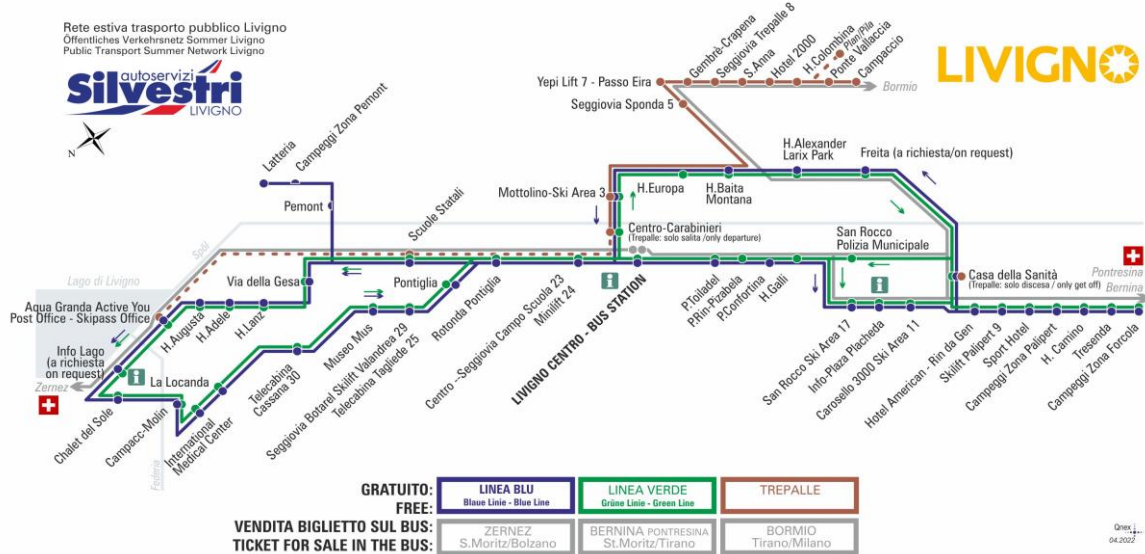

BUS TREPALLE

Hotel Colombina

Dir. Plan/Ponte Vallaccia

07:24 08:30 11:30 13:19 14:00 17:20

**OBBLIGO
MASCHERINA
FFP2**

ANIMALI AMMESSI
a discrezione del conducente
OBBLIGO
guinzaglio e museruola

S - CORSA SCOLASTICA