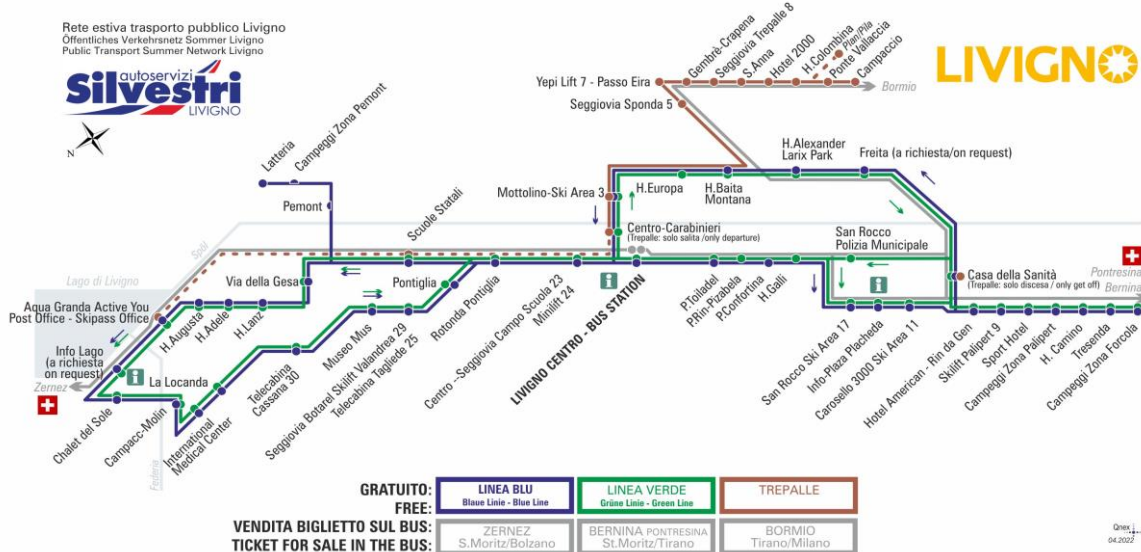

ANIMALI AMMESSI
a discrezione del conducente
OBBLIGO
guinzaglio e museruola

OBBLIGO
MASCHERINA
FFP2

facebook.com/silvestribus

non occorre biglietto | no ticket required | keine Fahrkarte erforderlich

FERMATA
BUS STOP
HALTESTELLE

Seggiovia Sponda 5

STAGIONE ESTIVA | SUMMER SEASON | SOMMERSAISON
SETTEMBRE-OTTOBRE-NOVEMBRE

BUS TREPALLE

Seggiovia Sponda 5

Dir. Yepi Lift 7 - Passo Eira

07:17 08:23 11:23 13:12 13:53 17:13

BUS TREPALLE

Seggiovia Sponda 5