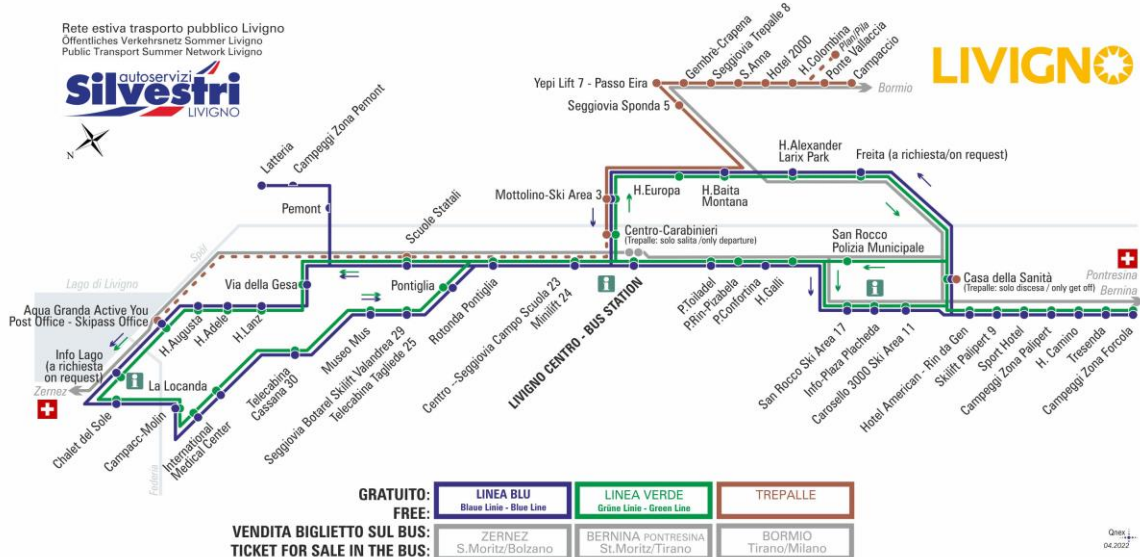

LINEA BLU Blau Linie - Blue Line

La Locanda

Dir. Hotel La Suisse

07:08	08:04	08:54	09:44	10:34	11:24	12:14	12:59
13:54	14:44	15:34	16:24	17:14	18:04	18:54	19:44

LINEA VERDE Grüne Linie - Green Line

La Locanda

Dir. Hotel La Suisse

07:42	08:28	09:15	10:03	10:53	11:43	12:28	13:13
14:08	14:58	15:48	16:38	17:28	18:18	19:08	19:58

**OBBLIGO
MASCHERINA
FFP2**

ANIMALI AMMESSI
a discrezione del conducente
OBBLIGO
guinzaglio e museruola

facebook.com/silvestribus

non occorre biglietto | no ticket required | keine Fahrkarte erforderlich

FERMATA
BUS STOP
HALTESTELLE

Telecabina Cassana 30

STAGIONE ESTIVA | SUMMER SEASON | SOMMERSAISON
SETTEMBRE-OTTOBRE-NOVEMBRE

LINEA BLU Blau Linie - Blue Line

Telecabina Cassana 30

Dir. Museo Mus

07:09	08:05	08:55	09:45	10:35	11:25	12:15	13:00
13:55	14:45	15:35	16:25	17:15	18:05	18:55	19:45

LINEA VERDE Grüne Linie - Green Line

Telecabina Cassana 30