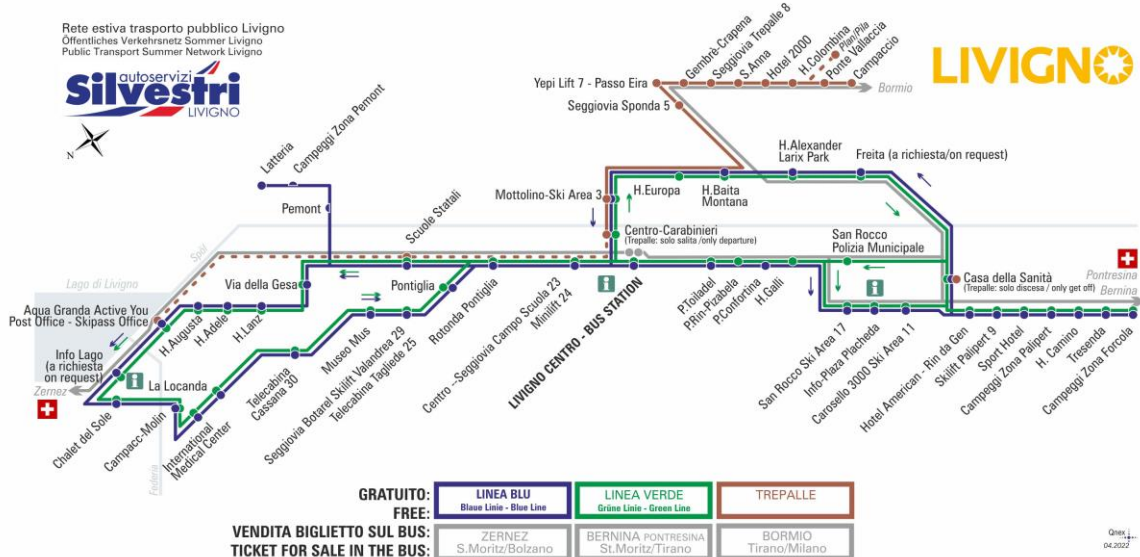

FERMATA
BUS STOP
HALTESTELLE

Carosello 3000 Ski Area 11

STAGIONE ESTIVA | SUMMER SEASON | SOMMERSAISON
SETTEMBRE-OTTOBRE-NOVEMBRE

LINEA BLU Blau Linie - Blue Line

Carosello 3000 Ski Area 11

Dir. Skilift Amerikan 10 - Rin da Gen

07:20 08:16 09:06 09:56 10:46 11:36 12:26 13:13
14:06 14:56 15:46 16:36 17:26 18:16 19:06 19:56

LINEA VERDE Grüne Linie - Green Line

Carosello 3000 Ski Area 11

Dir. Casa della Sanità

07:36 08:11 08:58 09:46 10:36 11:26 12:11 12:56
13:51 14:41 15:31 16:21 17:11 18:01 18:51 19:41
20:31

**OBBLIGO
MASCHERINA
FFP2**

ANIMALI AMMESSI
a discrezione del conducente
OBBLIGO
guinzaglio e museruola

facebook.com/silvestribus

non occorre biglietto | no ticket required | keine Fahrkarte erforderlich