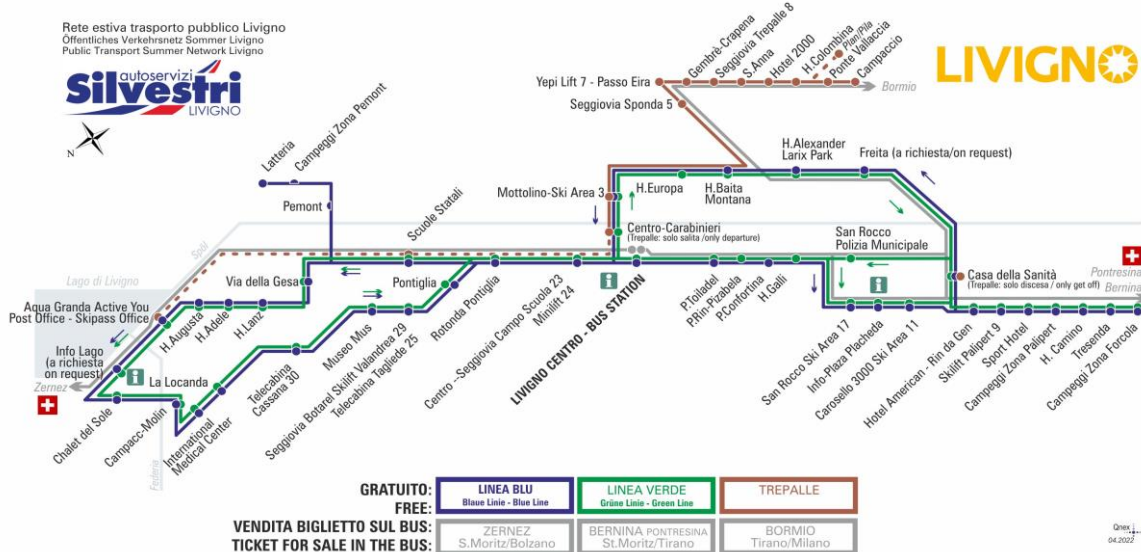

BUS TREPALLE

Yepi Lif 7 - Passo Eira
Dir. Gembre - Crapenna

07:19 08:25 11:25 13:14 13:55 17:15

**OBBLIGO
MASCHERINA
FFP2**

ANIMALI AMMESSI
a discrezione del conducente
OBBLIGO
guinzaglio e museruola

S - CORSA SCOLASTICA

facebook.com/silvestribus

non occorre biglietto | no ticket required | keine Fahrkarte erforderlich

FERMATA
BUS STOP
HALTESTELLE

Gembrè - Crapena

STAGIONE ESTIVA | SUMMER SEASON | SOMMERSAISON
SETTEMBRE-OTTOBRE-NOVEMBRE

BUS TREPALLE

Gembrè - Crapena

Dir. Seggiovia Trepalle 8

07:20 08:26 11:26 13:15 13:56 17:16

BUS TREPALLE

Gembrè - Crapena

Dir. Yepi Lift 7 - Passo Eira

07:34 08:49 11:49 13:29 14:19 17:39