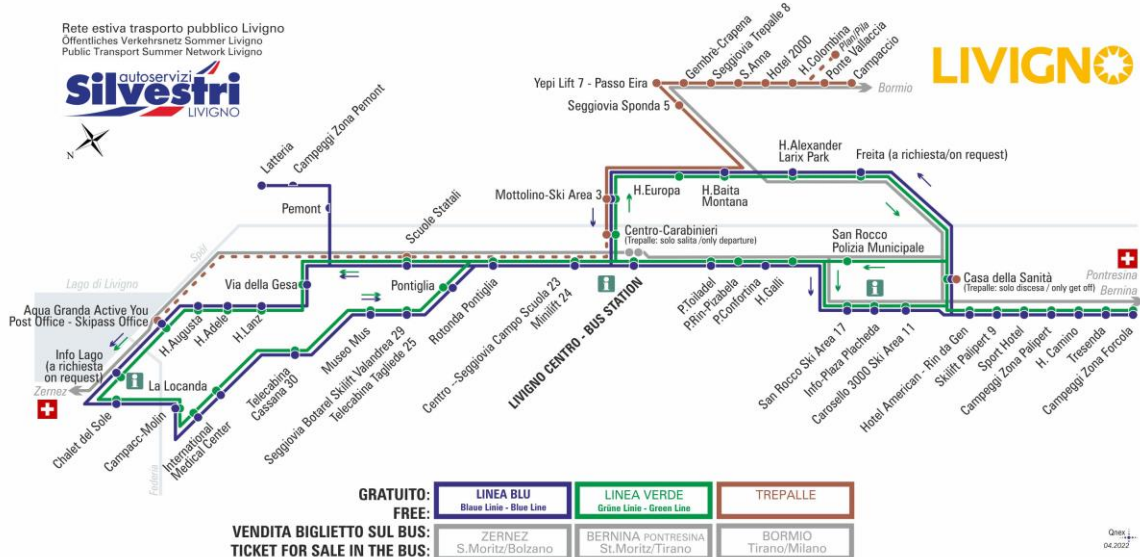

FERMATA
BUS STOP
HALTESTELLE

Via Dala Gesa

STAGIONE ESTIVA | SUMMER SEASON | SOMMERSAISON
SETTEMBRE-OTTOBRE-NOVEMBRE

LINEA BLU Blue Linie - Blue Line

Via Dala Gesa

Dir. Hotel Lanz

07:00	07:55	08:45	09:35	10:25	11:15	12:05	12:50
13:45	14:35	15:25	16:15	17:05	17:55	18:45	19:35

LINEA VERDE Grüne Linie - Green Line

Via Dala Gesa

Dir. Hotel Lanz

07:35	08:20	09:07	09:55	10:45	11:35	12:20	13:05
14:00	14:50	15:40	16:30	17:20	18:10	19:00	19:50

**OBBLIGO
MASCHERINA
FFP2**

ANIMALI AMMESSI
a discrezione del conducente
OBBLIGO
guinzaglio e museruola

facebook.com/silvestribus

non occorre biglietto | no ticket required | keine Fahrkarte erforderlich

FERMATA
BUS STOP
HALTESTELLE

Hotel Lanz

STAGIONE ESTIVA | SUMMER SEASON | SOMMERSAISON
SETTEMBRE-OTTOBRE-NOVEMBRE

LINEA BLU Blau Linie - Blue Line

Hotel Lanz

Dir. Hotel Adele

07:00 07:56 08:46 09:36 10:26 11:16 12:06 12:51
13:46 14:36 15:26 16:16 17:06 17:56 18:46 19:36

LINEA VERDE Grüne Linie - Green Line

Hotel Lanz

Dir. Hotel Adele