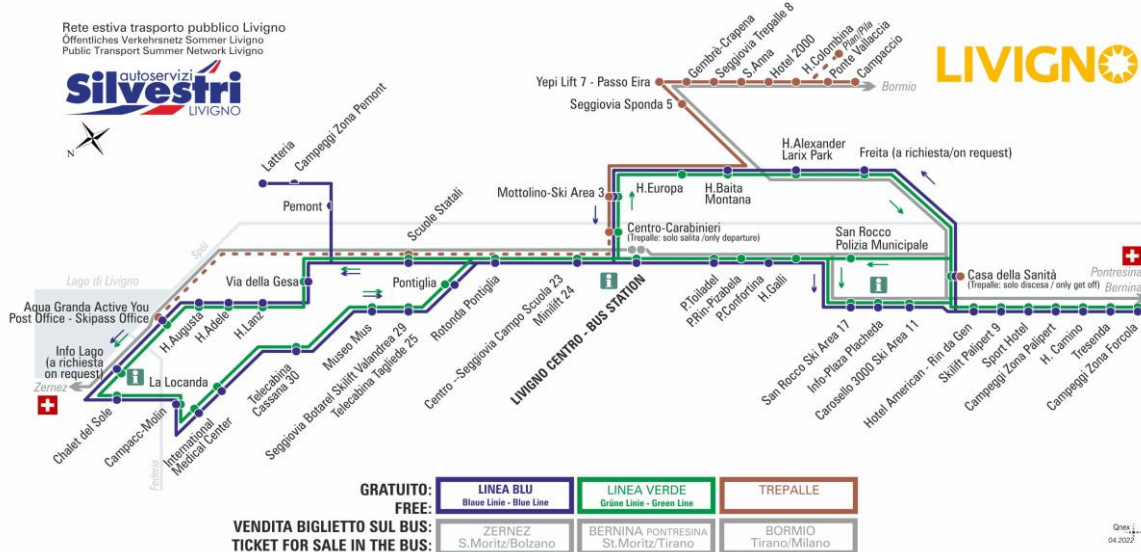

BUS TREPALLE

Seggiovia Trepalle 8

Dir. Gembrè - Crapena

07:33 08:48 11:48 13:28 14:18 17:38

**OBBLIGO
MASCHERINA
FFP2**

ANIMALI AMMESSI
a discrezione del conducente
OBBLIGO
guinzaglio e museruola

§ - CORSA SCOLASTICA

BUS TREPALLE

Yepi Lif 7 - Passo Eira

Dir. Seggiovia Sponda 5

07:35 08:50 11:50 13:30 14:20 17:40

**OBBLIGO
MASCHERINA
FFP2**

ANIMALI AMMESSI
a discrezione del conducente
OBBLIGO
guinzaglio e museruola

§ - CORSA SCOLASTICA