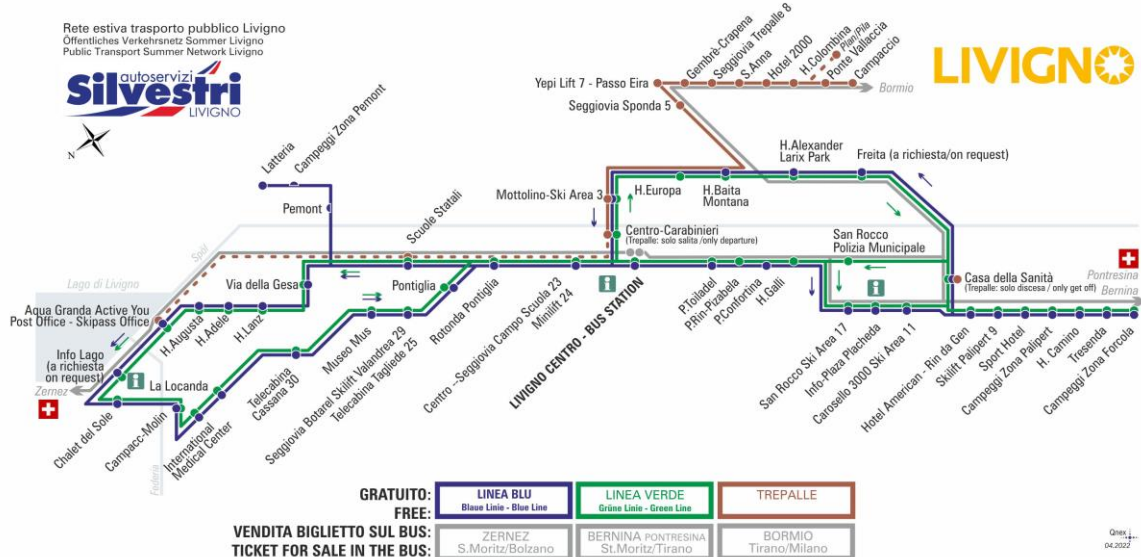

Dir. Sport Hotel

07:29 08:04 08:51 09:39 10:29 11:19 12:04 12:49
13:44 14:34 15:24 16:14 17:04 17:54 18:44 19:34
20:24

**OBBLIGO
MASCHERINA
FFP2**

ANIMALI AMMESSI
a discrezione del conducente
OBBLIGO
guinzaglio e museruola

facebook.com/silvestribus

non occorre biglietto | no ticket required | keine Fahrkarte erforderlich

FERMATA
BUS STOP
HALTESTELLE

Sport Hotel

STAGIONE ESTIVA | SUMMER SEASON | SOMMERSAISON
SETTEMBRE-OTTOBRE-NOVEMBRE