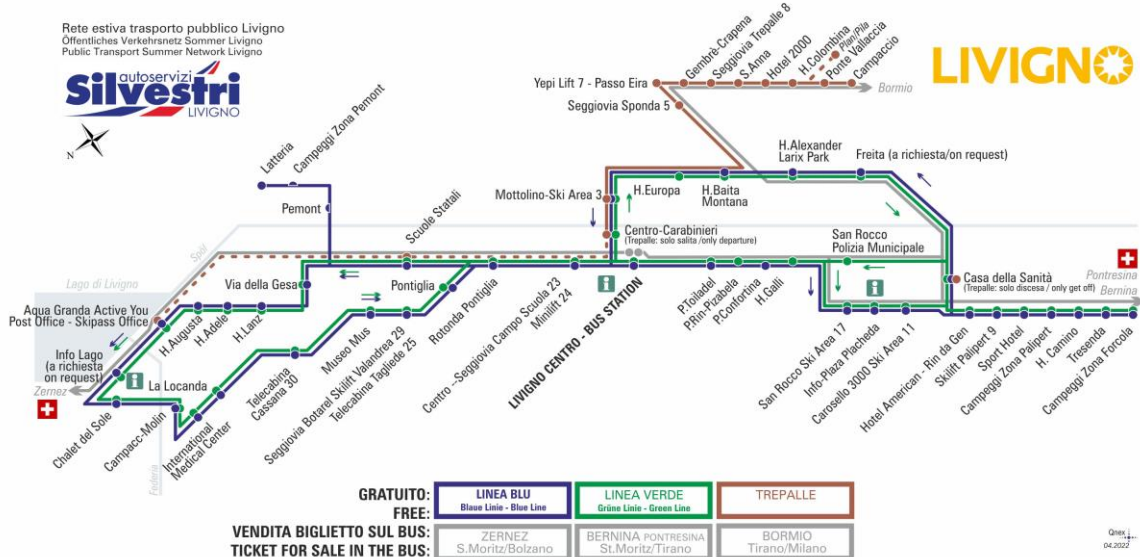

**OBBLIGO
MASCHERINA
FFP2**

ANIMALI AMMESSI
a discrezione del conducente
OBBLIGO
guinzaglio e museruola

facebook.com/silvestribus

non occorre biglietto | no ticket required | keine Fahrkarte erforderlich

FERMATA
BUS STOP
HALTESTELLE

Pemont

STAGIONE ESTIVA | SUMMER SEASON | SOMMERSAISON
SETTEMBRE-OTTOBRE-NOVEMBRE

LINEA BLU Blau Linie - Blue Line

Pemont

Dir. Via Dala Gesa

08:44 09:34 10:24 11:14 12:04 12:49 13:44 14:34
15:24 16:14 17:04 17:54 18:44 19:34