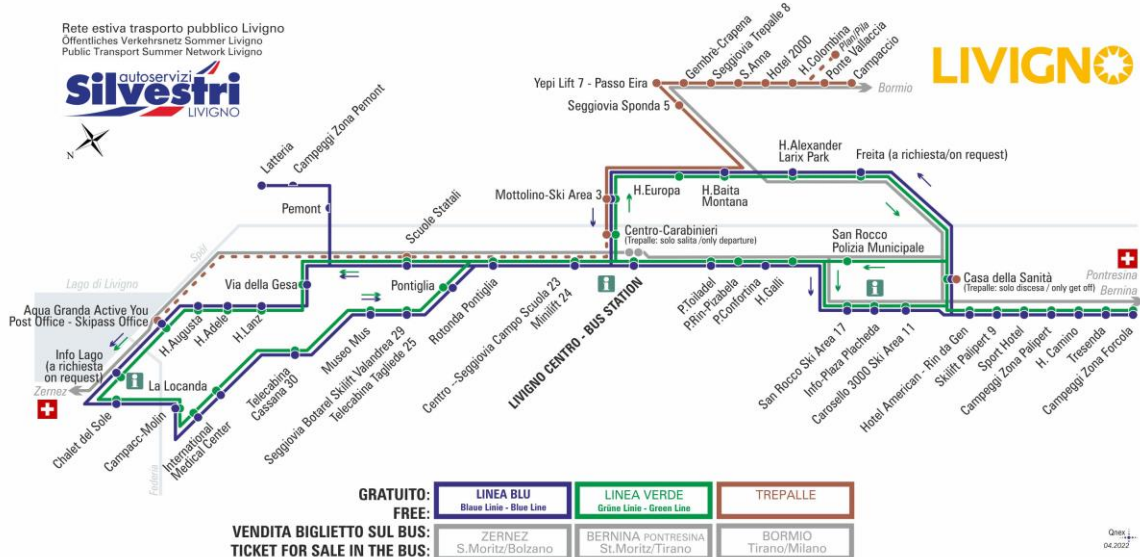

FERMATA
BUS STOP
HALTESTELLE

Scuole Statali

STAGIONE ESTIVA | SUMMER SEASON | SOMMERSAISON
SETTEMBRE-OTTOBRE-NOVEMBRE

LINEA BLU Blau Line - Blue Line

Scuole Statali

Dir. Campeggi Zona Pemont

08:39 09:29 10:19 11:09 11:59 12:44 13:39 14:29
15:19 16:09 16:59 17:49 18:39 19:29

BUS TREPALLE

Scuole Statali

Dir. Centro-Carabinieri

07:10 08:16 11:16 13:05 13:46 17:06

LINEA VERDE Grüne Linie - Green Line

Scuole Statali

Dir. Campeggi Zona Pemont

07:44 08:18 09:06 09:54 10:44 11:34 12:19 13:04
13:59 14:49 15:39 16:29 17:19 18:09 18:59 19:49

**OBBLIGO
MASCHERINA
FFP2**

ANIMALI AMMESSI
a discrezione del conducente
OBBLIGO
guinzaglio e museruola

§ - CORSA SCOLASTICA

facebook.com/silvestribus

non occorre biglietto | no ticket required | keine Fahrkarte erforderlich