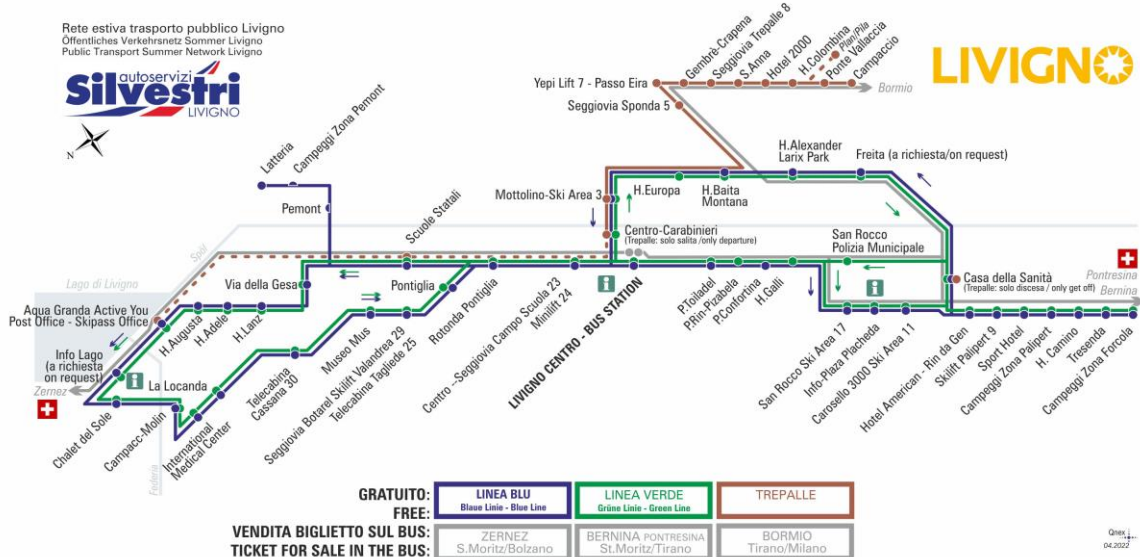

LINEA BLU Blau Linie - Blue Line

International Medical Center

Dir. La Locanda

07:07 08:03 08:53 09:43 10:33 11:23 12:13 12:58
13:53 14:43 15:33 16:23 17:13 18:03 18:53 19:43

LINEA VERDE Grüne Linie - Green Line

International Medical Center

Dir. La Locanda

07:41 08:27 09:14 10:02 10:52 11:42 12:27 13:12
14:07 14:57 15:47 16:37 17:27 18:17 19:07 19:57

OBBLIGO MASCHERINA FFP2

ANIMALI AMMESSI
a discrezione del conducente
OBBLIGO
guinzaglio e museruola

facebook.com/silvestribus

non occorre biglietto | no ticket required | keine Fahrkarte erforderlich

FERMATA
BUS STOP
HALTESTELLE

La Locanda

STAGIONE ESTIVA | SUMMER SEASON | SOMMERSAISON
SETTEMBRE-OTTOBRE-NOVEMBRE

LINEA BLU Blau Linie - Blue Line

La Locanda

Dir. Hotel La Suisse

07:08	08:04	08:54	09:44	10:34	11:24	12:14	12:59
13:54	14:44	15:34	16:24	17:14	18:04	18:54	19:44

LINEA VERDE Grüne Linie - Green Line

La Locanda