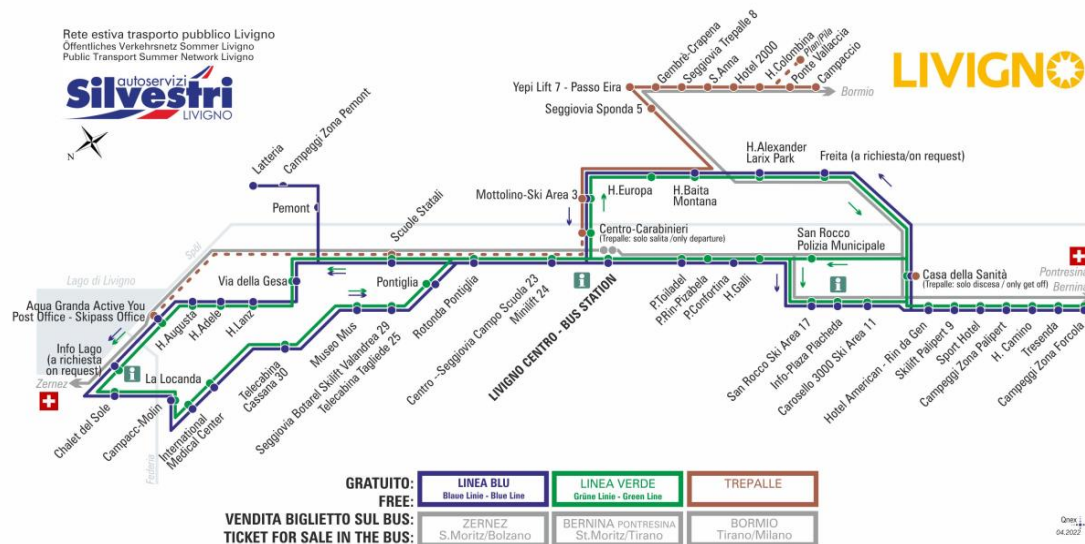

FERMATA
BUS STOP
HALTESTELLE

Aquagranda Active You - Post Office - Skipass Office

STAGIONE ESTIVA | SUMMER SEASON | SOMMERSAISON
SETTEMBRE-OTTOBRE-NOVEMBRE

LINEA BLU Blau Linie - Blue Line

Aquagranda Active You - Post Office - Skipass Office

Dir. Info Lago (a richiesta/on request)

07:03 07:59 08:49 09:39 10:29 11:19 12:09 12:54
13:49 14:39 15:29 16:19 17:09 17:59 18:49 19:39

LINEA VERDE Grüne Linie - Green Line

Aquagranda Active You - Post Office - Skipass Office

Dir. Info Lago (a richiesta/on request)

7:39 8:24 9:11 9:59 10:49 11:39 12:24 13:09
14:04 14:54 15:44 16:34 17:24 18:14 19:04 19:54

BUS TREPALLE

Aquagranda Active You - Post Office - Skipass Office

Dir. Scuole Statali

08:15 11:15 13:45 17:05

ANIMALI AMMESSI
a discrezione del conducente
OBBLIGO
guinzaglio e museruola

OBBLIGO
MASCHERINA
FFP2

facebook.com/silvestribus

non occorre biglietto | no ticket required | keine Fahrkarte erforderlich