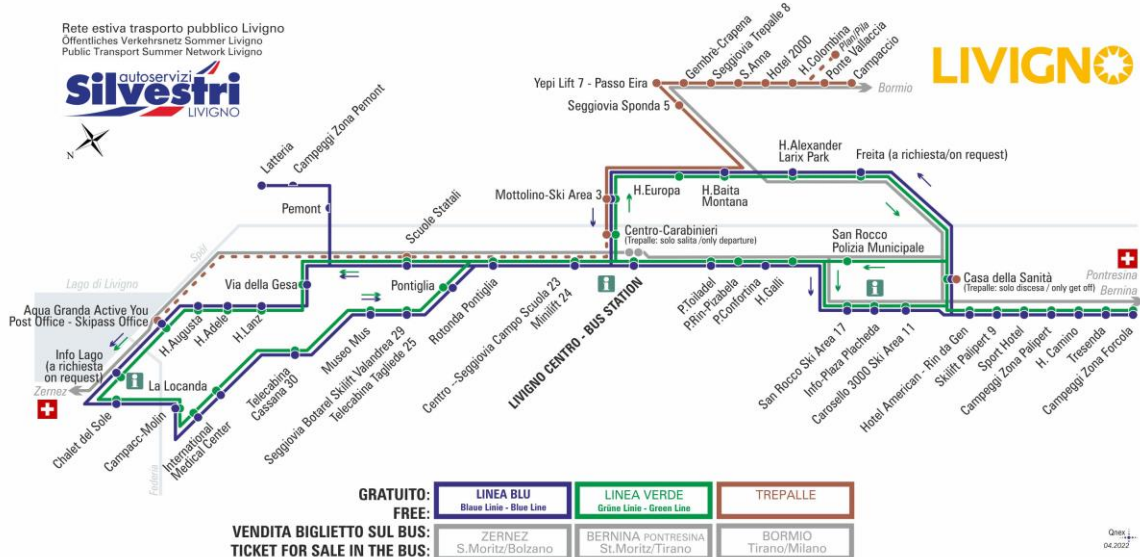

FERMATA
BUS STOP
HALTESTELLE

Skilift Palipert 9

STAGIONE ESTIVA | SUMMER SEASON | SOMMERSAISON
SETTEMBRE-OTTOBRE-NOVEMBRE

LINEA BLU Blau Linie - Blue Line

Skilift Palipert 9

Dir. Campeggi Zona Palipert

07:22 08:18 09:08 09:58 10:48 11:38 12:28 13:15
14:08 14:58 15:48 16:38 17:28 18:18 19:08 19:58

LINEA VERDE Grüne Linie - Green Line

Skilift Palipert 9

Dir. Campeggi Zona Palipert

07:57 08:42 09:29 10:17 11:07 11:57 12:42 13:27
14:22 15:12 16:02 16:52 17:42 18:32 19:22 20:12

**OBBLIGO
MASCHERINA
FFP2**

ANIMALI AMMESSI
a discrezione del conducente
OBBLIGO
guinzaglio e museruola

facebook.com/silvestribus

non occorre biglietto | no ticket required | keine Fahrkarte erforderlich