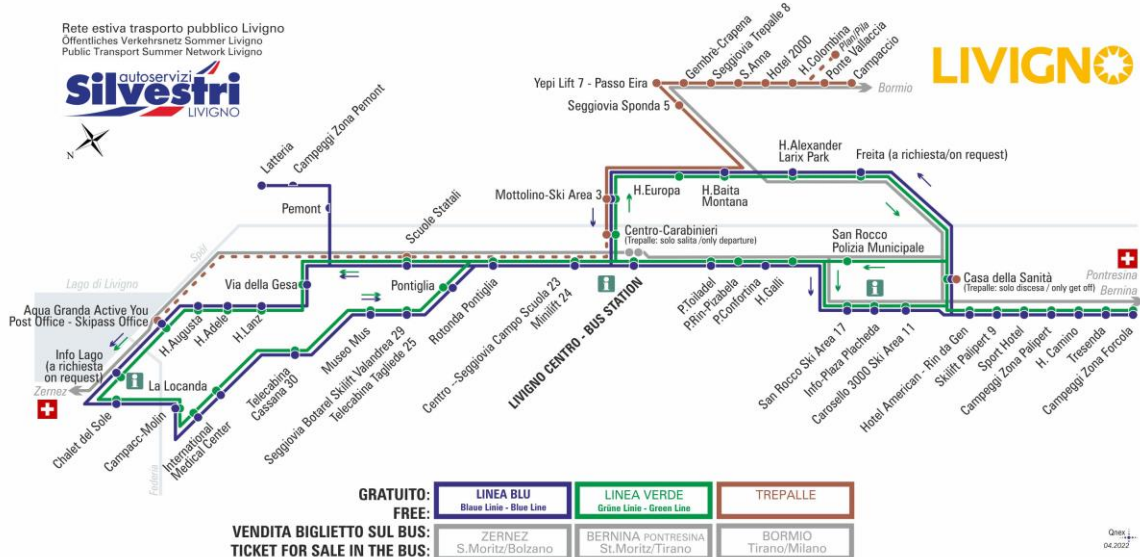

FERMATA
BUS STOP
HALTESTELLE

Centro - Carabinieri

STAGIONE ESTIVA | SUMMER SEASON | SOMMERSAISON
SETTEMBRE-OTTOBRE-NOVEMBRE

BUS TREPALLE

Centro - Carabinieri

Dir. Mottolino Ski Area 3

07:11 08:17 11:17 **13:06** 13:47 17:07

LINEA VERDE

Grüne Linie - Green Line

Centro - Carabinieri

Dir. Mottolino Ski Area 3

07:51 08:35 09:22 10:10 11:00 11:50 12:35 13:20

14:15 15:05 15:55 16:45 17:35 18:25 19:15 20:05

**OBBLIGO
MASCHERINA
FFP2**

ANIMALI AMMESSI
a discrezione del conducente
OBBLIGO
guinzaglio e museruola

S - CORSA SCOLASTICA

facebook.com/silvestribus

non occorre biglietto | no ticket required | keine Fahrkarte erforderlich