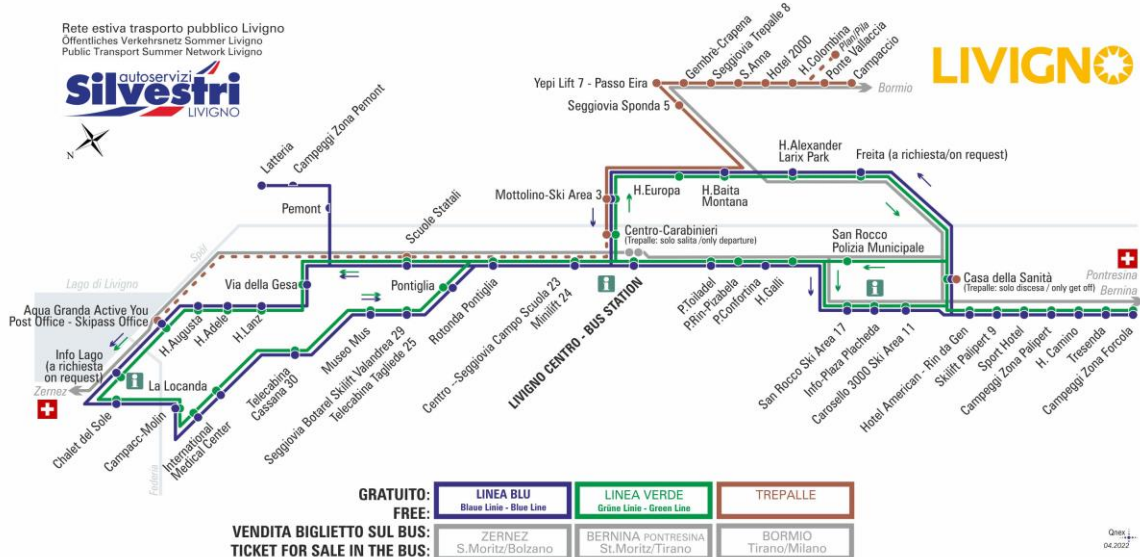

FERMATA
BUS STOP
HALTESTELLE

Piazzola Confortina

STAGIONE ESTIVA | SUMMER SEASON | SOMMERSAISON
SETTEMBRE-OTTOBRE-NOVEMBRE

LINEA BLU Blau Line - Blue Line

Piazzola Confortina

Dir. San Rocco Ski Area 17

07:17 08:13 09:03 09:53 10:43 11:33 12:23 13:10
14:03 14:53 15:43 16:33 17:23 18:13 19:03 19:53

**OBBLIGO
MASCHERINA
FFP2**

ANIMALI AMMESSI
a discrezione del conducente
OBBLIGO
guinzaglio e museruola

facebook.com/silvestribus

non occorre biglietto | no ticket required | keine Fahrkarte erforderlich

FERMATA
BUS STOP
HALTESTELLE

San Rocco Ski Area 17

STAGIONE ESTIVA | SUMMER SEASON | SOMMERSAISON
SETTEMBRE-OTTOBRE-NOVEMBRE

LINEA BLU Blau Linie - Blue Line

San Rocco Ski Area 17

Dir. Info Plaza Placheda

07:18 08:14 09:04 09:54 10:44 11:34 12:24 13:11
14:04 14:54 15:44 16:34 17:24 18:14 19:04 19:54

LINEA VERDE Grüne Linie - Green Line

San Rocco Ski Area 17

Dir. Info Plaza Placheda

07:34 08:09 08:56 09:44 10:34 11:24 12:09 12:54
13:49 14:39 15:29 16:19 17:09 17:59 18:49 19:39
20:29

**OBBLIGO
MASCHERINA
FFP2**