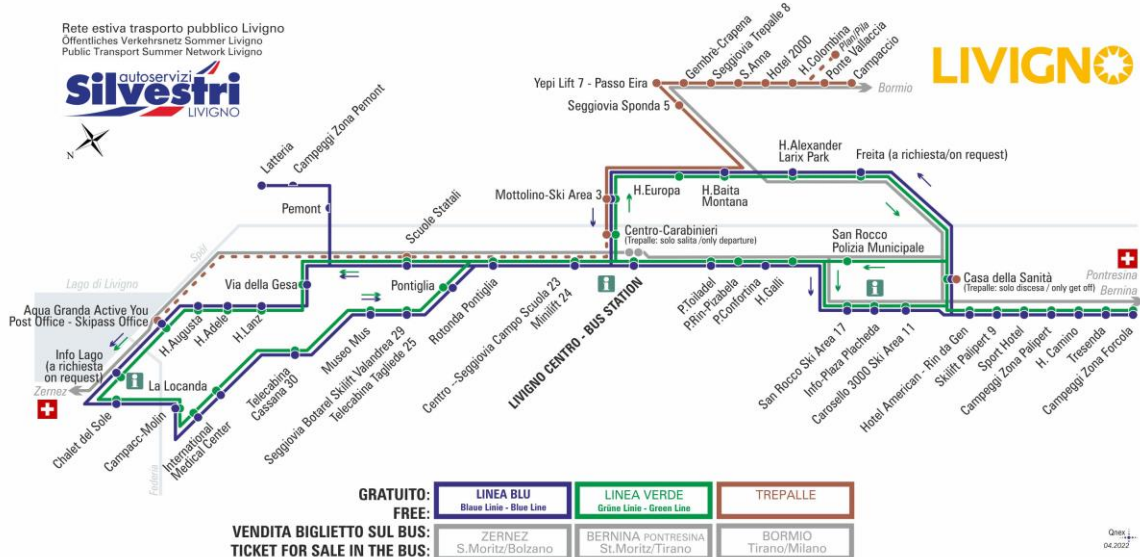

LINEA BLU Blau Linie - Blue Line

Pontiglia

Dir. Rotonda Pontiglia

07:12 08:08 08:58 09:48 10:38 11:28 12:18 13:03
13:58 14:48 15:38 16:28 17:18 18:08 18:58 19:48

LINEA VERDE Grüne Linie - Green Line

Pontiglia

Dir. Rotonda Pontiglia

07:46 08:32 09:19 10:07 10:57 11:47 12:32 13:17
14:12 15:02 15:52 16:42 17:32 18:22 19:12 20:02

**OBBLIGO
MASCHERINA
FFP2**

ANIMALI AMMESSI
a discrezione del conducente
OBBLIGO
guinzaglio e museruola

facebook.com/silvestribus

non occorre biglietto | no ticket required | keine Fahrkarte erforderlich

FERMATA
BUS STOP
HALTESTELLE

Rotonda Pontiglia

STAGIONE ESTIVA | SUMMER SEASON | SOMMERSAISON
SETTEMBRE-OTTOBRE-NOVEMBRE

LINEA BLU Blau Line - Blue Line

Rotonda Pontiglia

Dir. Centro - Seggiovia Campo Scuola 23 - Minilift 24

07:13 08:09 08:59 09:49 10:39 11:29 12:19 13:06
13:59 14:49 15:39 16:29 17:19 18:09 18:59 19:49

LINEA VERDE Grüne Linie - Green Line