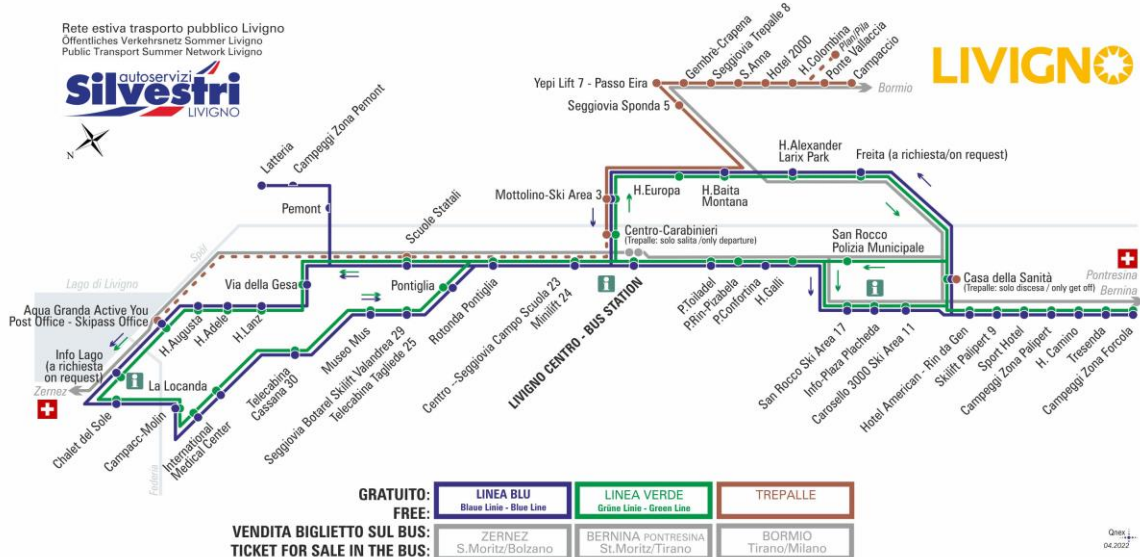

LINEA VERDE Grüne Linie - Green Line

Info Lago (a richiesta/on request)

Dir. Chalet del Sole

07:39	08:24	09:11	09:59	10:49	11:39	12:24	13:09
14:04	14:54	15:44	16:34	17:24	18:14	19:04	19:54

**OBBLIGO
MASCHERINA
FFP2**

ANIMALI AMMESSI
a discrezione del conducente
OBBLIGO
guinzaglio e museruola

facebook.com/silvestribus

non occorre biglietto | no ticket required | keine Fahrkarte erforderlich

FERMATA
BUS STOP
HALTESTELLE

Chalet del Sole

STAGIONE ESTIVA | SUMMER SEASON | SOMMERSAISON
SETTEMBRE-OTTOBRE-NOVEMBRE

LINEA BLU Blau Linie - Blue Line

Chalet del Sole

Dir. Campacc-Molin

07:05	08:01	08:51	09:41	10:31	11:21	12:11	12:56
13:51	14:41	15:31	16:21	17:11	18:01	18:51	19:41

LINEA VERDE Grüne Linie - Green Line

Chalet del Sole

Dir. Campacc-Molin

07:40	08:25	09:12	10:00	10:50	11:40	12:25	13:10
14:05	14:55	15:45	16:35	17:25	18:15	19:05	19:55

**OBBLIGO
MASCHERINA
FFP2**

ANIMALI AMMESSI
a discrezione del conducente
OBBLIGO
guinzaglio e museruola