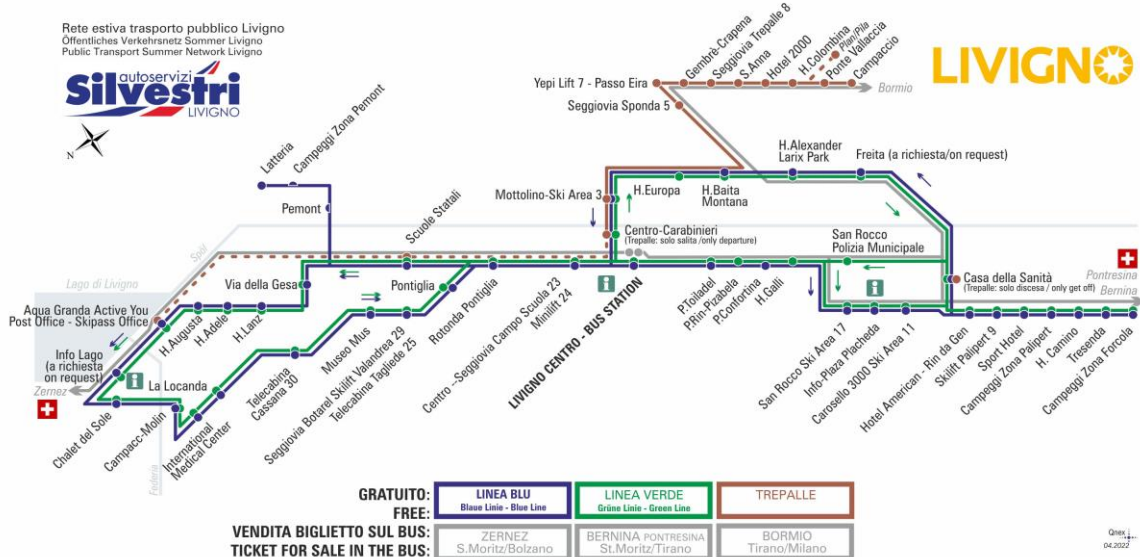

Casa della Sanità

Dir. San Rocco - Polizia Municipale

07:37 08:12 08:59 09:47 10:37 11:27 12:12 12:57
13:52 14:42 15:32 16:22 17:12 18:02 18:52 19:42
20:32

**OBBLIGO
MASCHERINA
FFP2**

ANIMALI AMMESSI
a discrezione del conducente
OBBLIGO
guinzaglio e museruola

facebook.com/silvestribus

non occorre biglietto | no ticket required | keine Fahrkarte erforderlich

FERMATA
BUS STOP
HALTESTELLE

Freita (a richiesta/on request)

STAGIONE ESTIVA | SUMMER SEASON | SOMMERSAISON
SETTEMBRE-OTTOBRE-NOVEMBRE