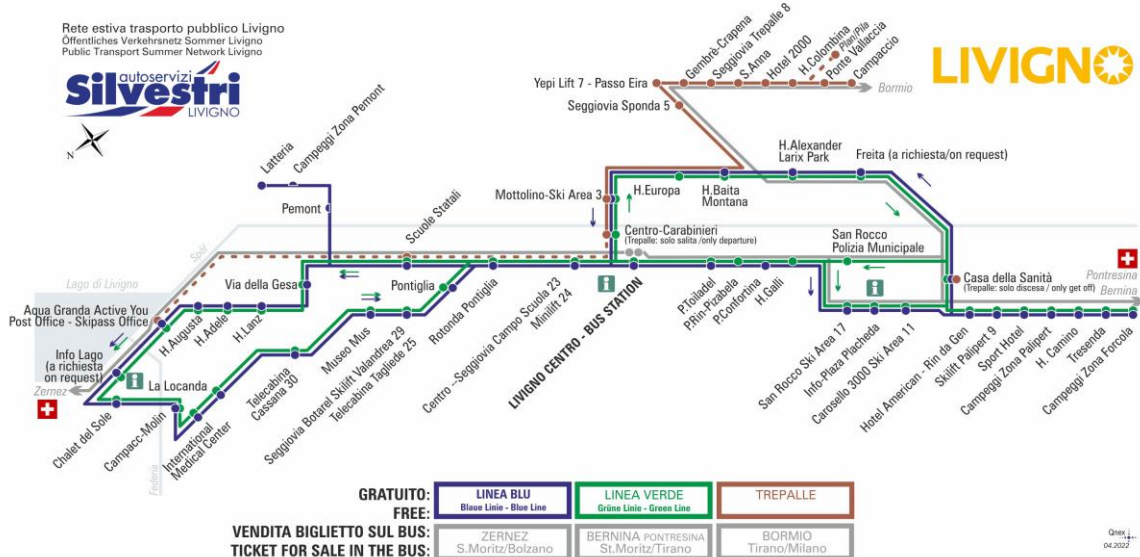

LINEA VERDE Grüne Linie - Green Line

Campeggi Zona Forcola

Dir. Tresenda

07:26 08:01 08:48 09:36 10:26 11:16 12:01 12:46
13:41 14:31 15:21 16:11 17:01 17:51 18:41 19:31
20:21

**OBBLIGO
MASCHERINA
FFP2**

ANIMALI AMMESSI
a discrezione del conducente
OBBLIGO
guinzaglio e museruola

facebook.com/silvestribus

non occorre biglietto | no ticket required | keine Fahrkarte erforderlich

FERMATA
BUS STOP
HALTESTELLE

Tresenda

STAGIONE ESTIVA | SUMMER SEASON | SOMMERSAISON
SETTEMBRE-OTTOBRE-NOVEMBRE