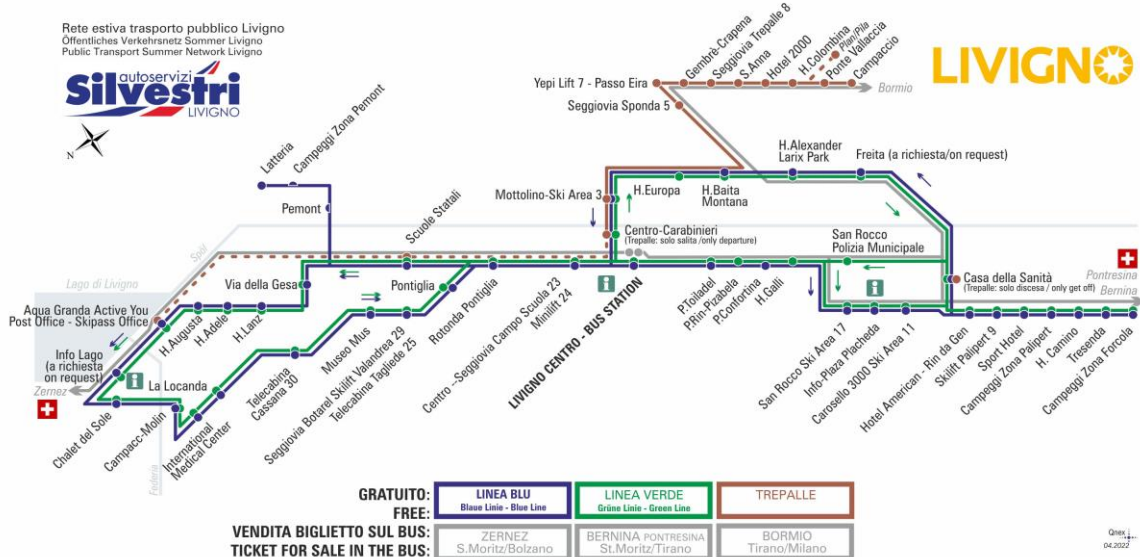

LINEA BLU Blau Linie - Blue Line

Hotel Camino
Dir. Tressenda

07:24 08:20 09:10 10:00 10:50 11:40 12:30 13:17
14:10 15:00 15:50 16:40 17:30 18:20 19:10 20:00

LINEA VERDE Grüne Linie - Green Line

Hotel Camino
Dir. Tressenda

07:59 08:44 09:31 10:19 11:09 11:59 12:44 13:29
14:24 15:14 16:04 16:54 17:44 18:34 19:24 20:14

OBBLIGO
MASCHERINA
FFP2

ANIMALI AMMESSI
a discrezione del conducente
OBBLIGO
guinzaglio e museruola

facebook.com/silvestribus

non occorre biglietto | no ticket required | keine Fahrkarte erforderlich

FERMATA
BUS STOP
HALTESTELLE

Tresenda

STAGIONE ESTIVA | SUMMER SEASON | SOMMERSAISON
SETTEMBRE-OTTOBRE-NOVEMBRE

LINEA BLU Blau Linie - Blue Line