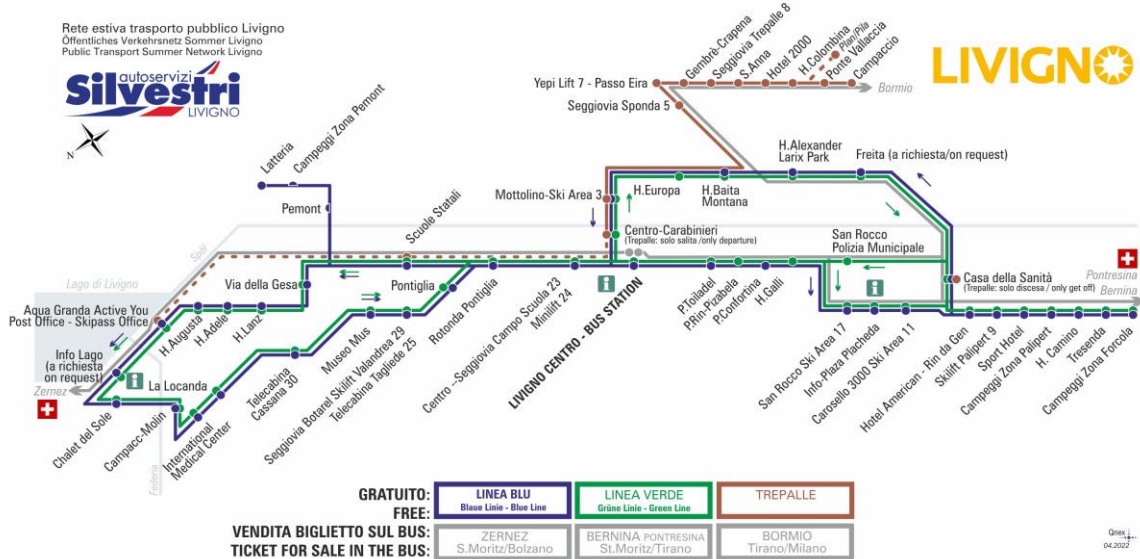

FERMATA
BUS STOP
HALTESTELLE

Piazzola Toiladel

STAGIONE ESTIVA | SUMMER SEASON | SOMMERSAISON
SETTEMBRE-OTTOBRE-NOVEMBRE

LINEA BLU Blau Linie - Blue Line

Piazzola Toiladel

Dir. Piazzola Confortina

07:16 08:12 09:02 09:52 10:42 11:32 12:22 13:09
14:02 14:52 15:42 16:32 17:22 18:12 19:02 19:52

**OBBLIGO
MASCHERINA
FFP2**

ANIMALI AMMESSI
a discrezione del conducente
OBBLIGO
guinzaglio e museruola

facebook.com/silvestribus

non occorre biglietto | no ticket required | keine Fahrkarte erforderlich

FERMATA
BUS STOP
HALTESTELLE

Piazzola Confortina

STAGIONE ESTIVA | SUMMER SEASON | SOMMERSAISON
SETTEMBRE-OTTOBRE-NOVEMBRE

LINEA BLU Blau Line - Blue Line

Piazzola Confortina

Dir. San Rocco Ski Area 17

07:17 08:13 09:03 09:53 10:43 11:33 12:23 13:10
14:03 14:53 15:43 16:33 17:23 18:13 19:03 19:53