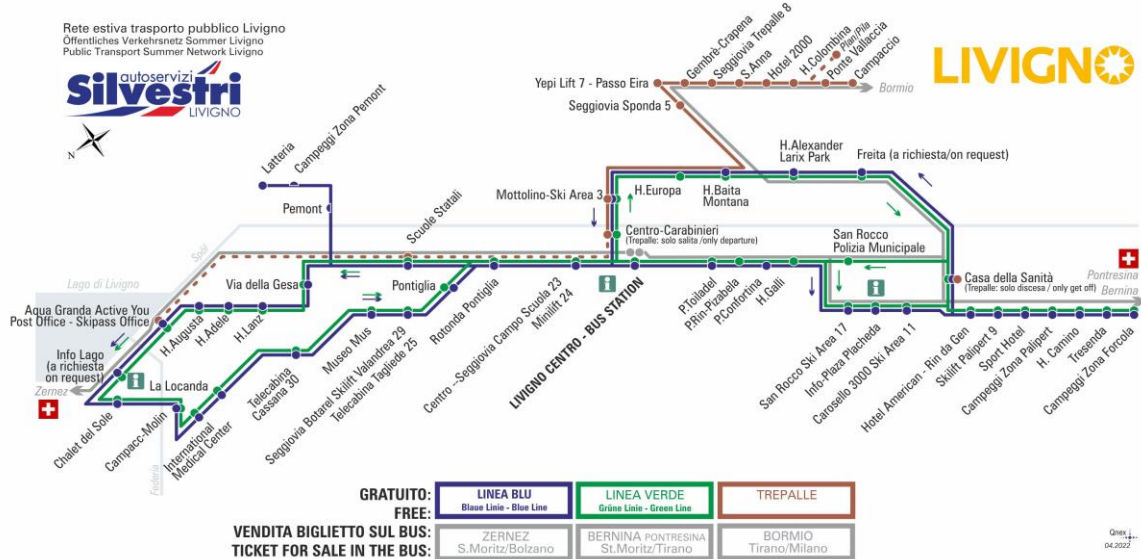

FERMATA
BUS STOP
HALTESTELLE

Casa della Sanità

STAGIONE ESTIVA | SUMMER SEASON | SOMMERSAISON
SETTEMBRE-OTTOBRE-NOVEMBRE

LINEA VERDE Grüne Linie - Green Line

Casa della Sanità

Dir. Skilift Amerikan 10 - Rin da Gen

07:56	08:40	09:27	10:15	11:05	11:55	12:40	13:25
14:20	15:10	16:00	16:50	17:40	18:30	19:20	20:10

OBBLIGO
MASCHERINA
FFP2

ANIMALI AMMESSI
a discrezione del conducente
OBBLIGO
guinzaglio e museruola

facebook.com/silvestribus

non occorre biglietto | no ticket required | keine Fahrkarte erforderlich