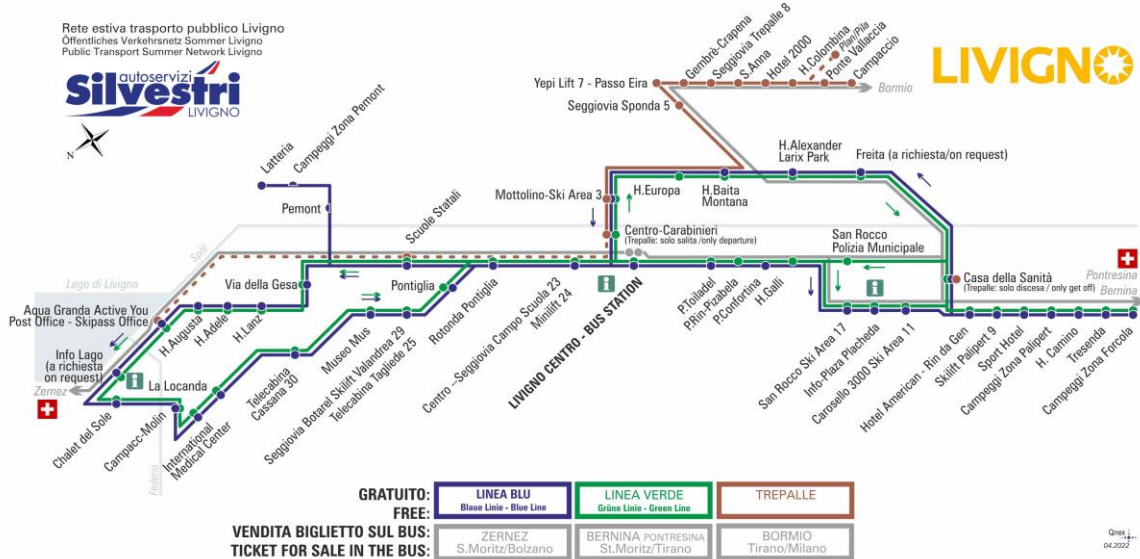

LINEA BLU Blau Line - Blue Line

Hotel Alexander - Larix Park

Dir. Hotel Baita Montana

08:35 09:25 10:15 11:05 11:55 12:40 13:35 14:25
15:15 16:05 16:55 17:45 18:35 19:25 20:15

**OBBLIGO
MASCHERINA
FFP2**

ANIMALI AMMESSI
a discrezione del conducente
OBBLIGO
guinzaglio e museruola

facebook.com/silvestribus

non occorre biglietto | no ticket required | keine Fahrkarte erforderlich

FERMATA
BUS STOP
HALTESTELLE

Hotel Baita Montana

STAGIONE ESTIVA | SUMMER SEASON | SOMMERSAISON
SETTEMBRE-OTTOBRE-NOVEMBRE