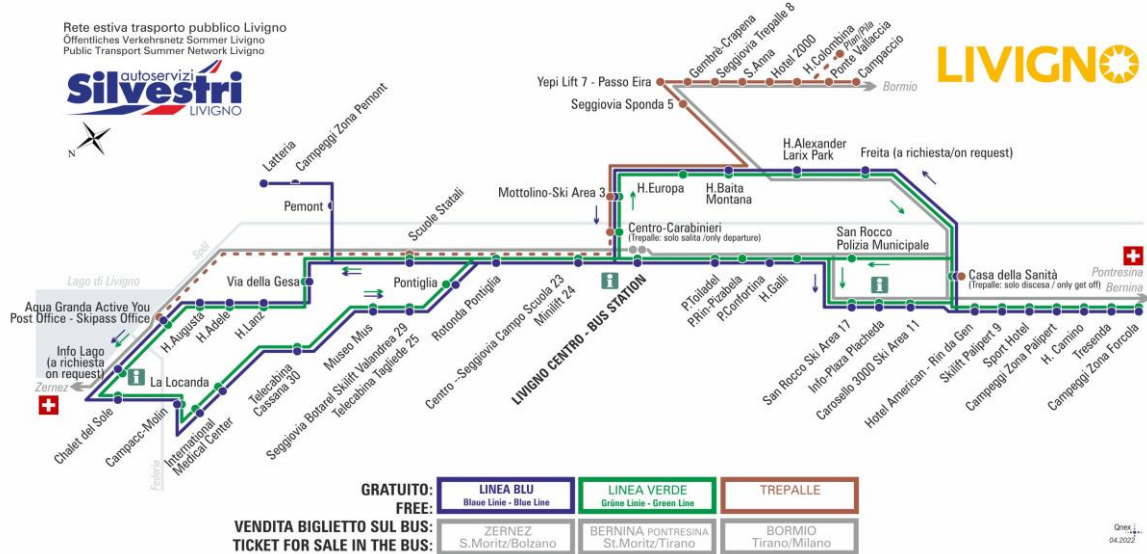

FERMATA
BUS STOP
HALTESTELLE

Plan

STAGIONE ESTIVA | SUMMER SEASON | SOMMERSAISON
SETTEMBRE-OTTOBRE-NOVEMBRE

BUS TREPALLE

Plan

Dir. Pila

08:35 11:35 14:05 17:25

**OBBLIGO
MASCHERINA
FFP2**

ANIMALI AMMESSI
a discrezione del conducente
OBBLIGO
guinzaglio e museruola

facebook.com/silvestribus

non occorre biglietto | no ticket required | keine Fahrkarte erforderlich