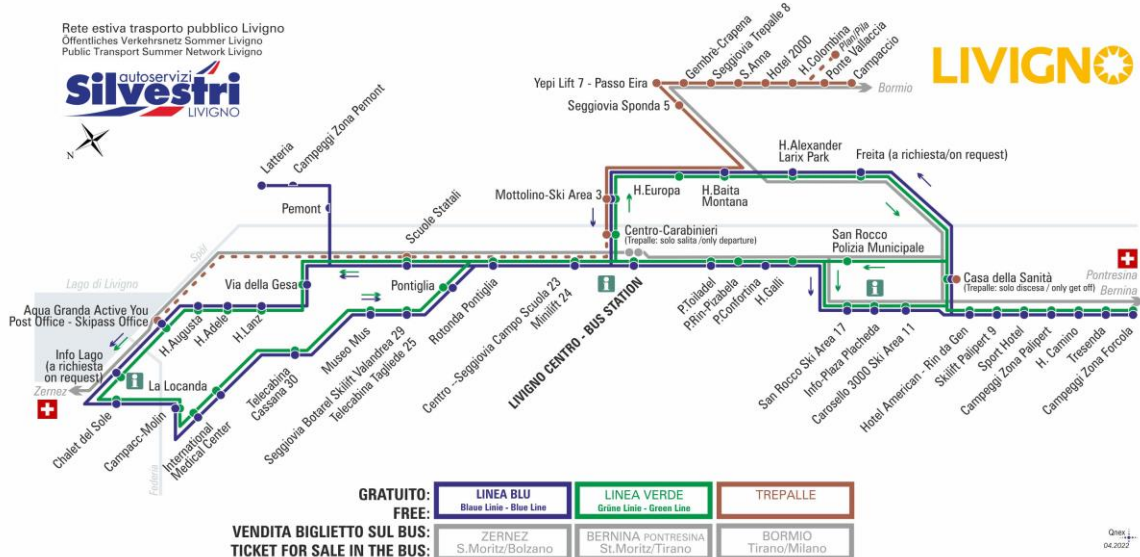

FERMATA
BUS STOP
HALTESTELLE

Seggiovia Botarel Skilift Valandrea 29 - Telecabina Tagliede 25

STAGIONE ESTIVA | SUMMER SEASON | SOMMERSAISON
SETTEMBRE-OTTOBRE-NOVEMBRE

LINEA BLU Blau Line - Blue Line

Seggiovia Botarel Skilift Valandrea 29 - Telecabina Tagliede 25

Dir. Pontiglia

07:11 08:07 08:57 09:47 10:37 11:27 12:17 13:02
13:57 14:47 15:37 16:27 17:17 18:07 18:57 19:47

LINEA VERDE Grüne Linie - Green Line

Seggiovia Botarel Skilift Valandrea 29 - Telecabina Tagliede 25

Dir. Pontiglia

07:45 08:31 09:18 10:06 10:56 11:46 12:31 13:16
14:11 15:01 15:51 16:41 17:31 18:21 19:11 20:01

**OBBLIGO
MASCHERINA
FFP2**

ANIMALI AMMESSI
a discrezione del conducente
OBBLIGO
guinzaglio e museruola

facebook.com/silvestribus

non occorre biglietto | no ticket required | keine Fahrkarte erforderlich

FERMATA
BUS STOP
HALTESTELLE

Pontiglia

STAGIONE ESTIVA | SUMMER SEASON | SOMMERSAISON
SETTEMBRE-OTTOBRE-NOVEMBRE