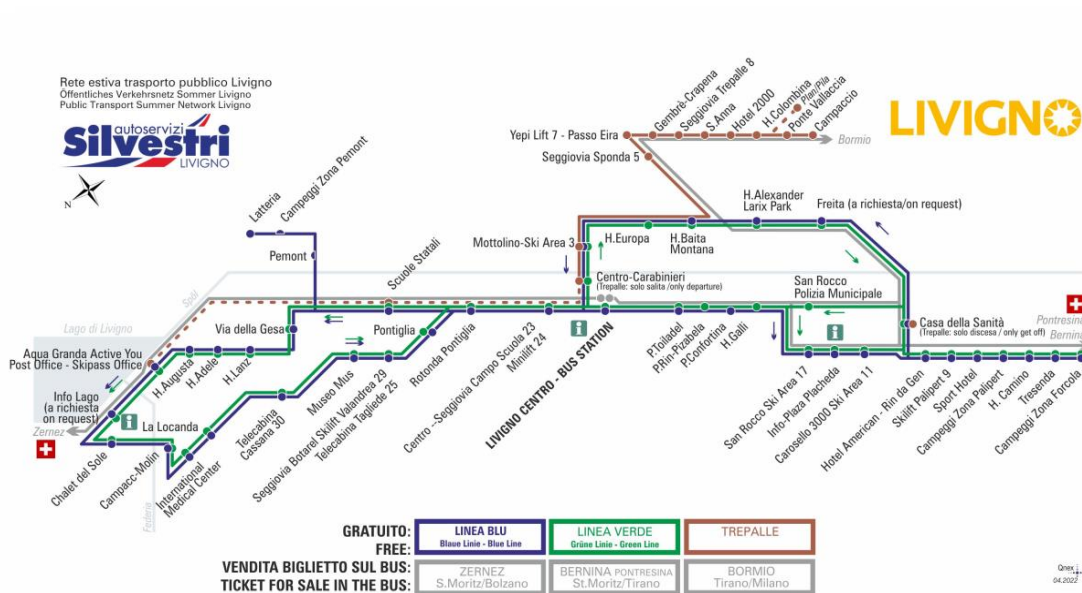

OBBLIGO
MASCHERINA
FFP2

facebook.com/silvestribus

non occorre biglietto | no ticket required | keine Fahrkarte erforderlich

FERMATA
BUS STOP
HALTESTELLE

Piazzola Rin - Pizabela

STAGIONE ESTIVA | SUMMER SEASON | SOMMERSAISON
SETTEMBRE-OTTOBRE-NOVEMBRE