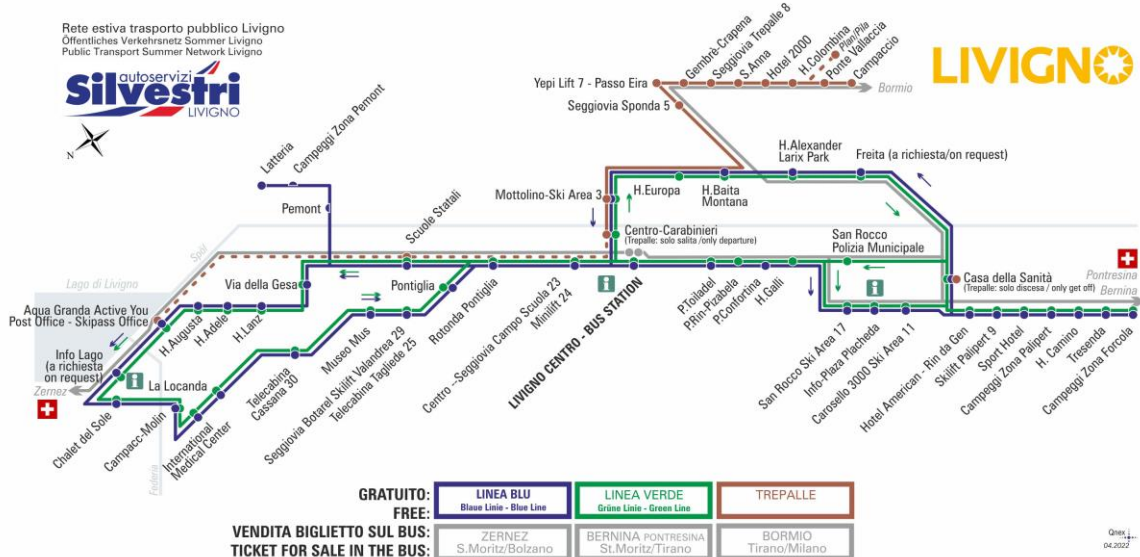

LINEA BLU Blau Linie - Blue Line

Campacc-Molin

Dir. International Medical Center

07:06 08:02 08:52 09:42 10:32 11:22 12:12 12:57
13:52 14:42 15:32 16:22 17:12 18:02 18:52 19:42

LINEA VERDE Grüne Linie - Green Line

Campacc-Molin

Dir. International Medical Center

07:40 08:26 09:13 10:01 10:51 11:41 12:26 13:11
14:06 14:56 15:46 16:36 17:26 18:16 19:06 19:56

OBBLIGO
MASCHERINA
FFP2

ANIMALI AMMESSI
a discrezione del conducente
OBBLIGO
guinzaglio e museruola

facebook.com/silvestribus

non occorre biglietto | no ticket required | keine Fahrkarte erforderlich

FERMATA
BUS STOP
HALTESTELLE

International Medical Center

STAGIONE ESTIVA | SUMMER SEASON | SOMMERSAISON
SETTEMBRE-OTTOBRE-NOVEMBRE

LINEA BLU Blau Linie - Blue Line

International Medical Center

Dir. La Locanda

07:07 08:03 08:53 09:43 10:33 11:23 12:13 12:58
13:53 14:43 15:33 16:23 17:13 18:03 18:53 19:43

LINEA VERDE Grüne Linie - Green Line