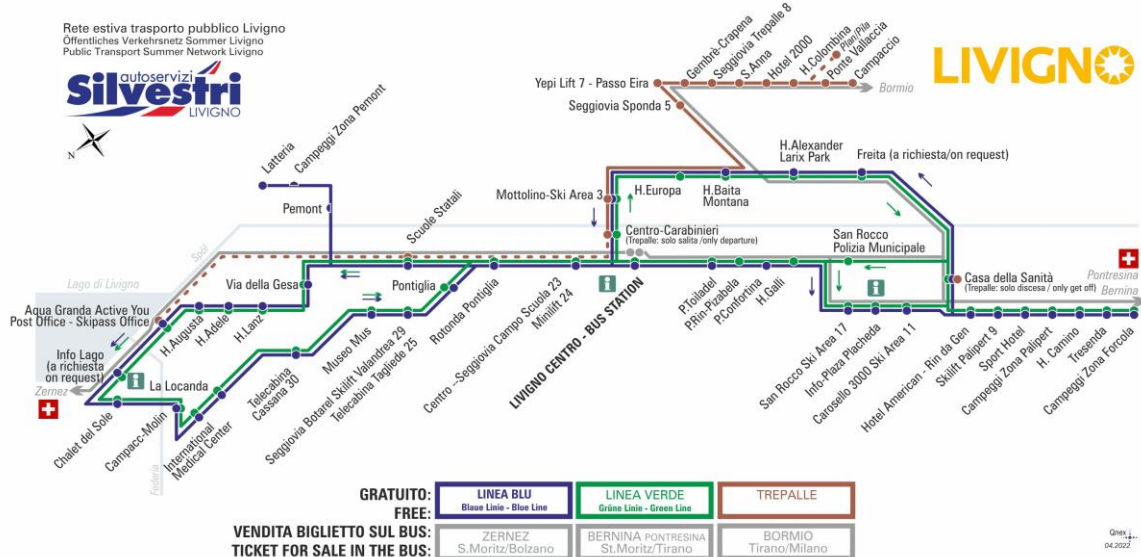

FERMATA
BUS STOP
HALTESTELLE

Latteria

STAGIONE ESTIVA | SUMMER SEASON | SOMMERSAISON
SETTEMBRE-OTTOBRE-NOVEMBRE

LINEA BLU Blau Linie - Blue Line

Latteria

Dir. Pemont

08:42 09:32 10:22 11:12 12:02 12:47 13:42 14:32
15:22 16:12 17:02 17:52 18:42 19:32

**OBBLIGO
MASCHERINA
FFP2**

ANIMALI AMMESSI
a discrezione del conducente
OBBLIGO
guinzaglio e museruola

facebook.com/silvestribus

non occorre biglietto | no ticket required | keine Fahrkarte erforderlich