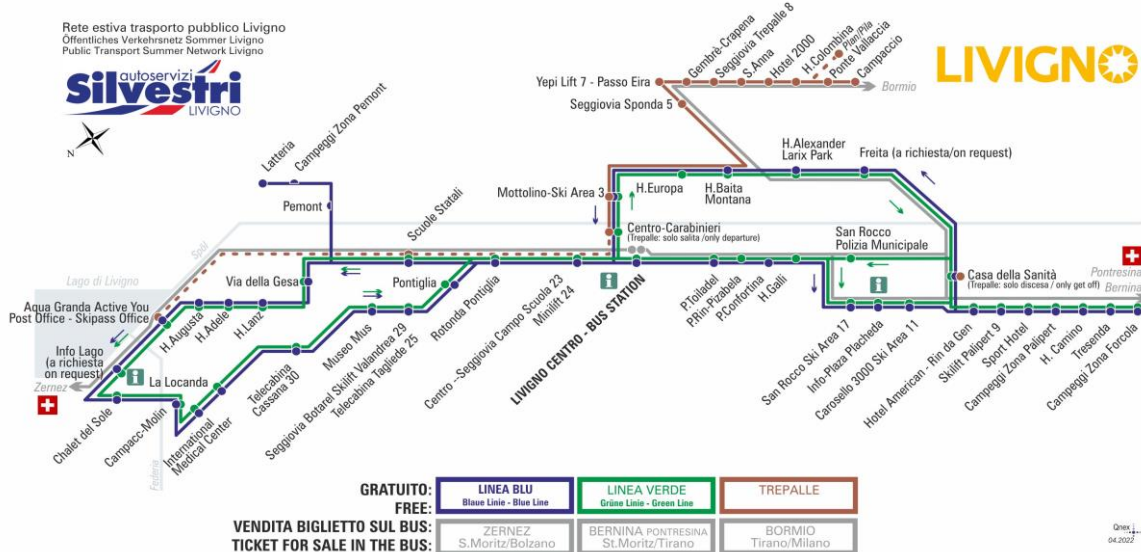

FERMATA
BUS STOP
HALTESTELLE

Seggiovia Trepalle 8

STAGIONE ESTIVA | SUMMER SEASON | SOMMERSAISON
SETTEMBRE-OTTOBRE-NOVEMBRE

BUS TREPALLE

Seggiovia Trepalle 8

Dir. Sant'Anna

07:21 08:27 11:27 13:16 13:57 17:17

OBBLIGO MASCHERINA FFP2

ANIMALI AMMESSI
a discrezione del conducente
OBBLIGO
guinzaglio e museruola

S - CORSA SCOLASTICA

facebook.com/silvestribus

non occorre biglietto | no ticket required | keine Fahrkarte erforderlich