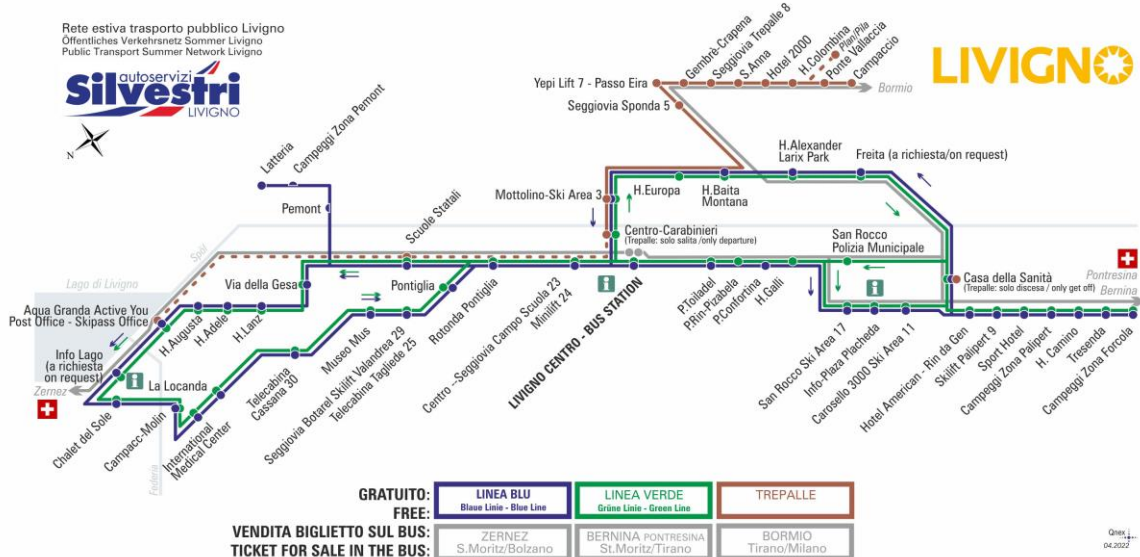

FERMATA
BUS STOP
HALTESTELLE

San Rocco - Polizia Municipale

STAGIONE ESTIVA | SUMMER SEASON | SOMMERSAISON
SETTEMBRE-OTTOBRE-NOVEMBRE

LINEA VERDE Grüne Linie - Green Line

**OBBLIGO
MASCHERINA
FFP2**

San Rocco - Polizia Municipale

Dir. Hotel Galli

07:38	08:13	09:00	09:48	10:38	11:28	12:13	12:58
13:53	14:43	15:33	16:23	17:13	18:03	18:53	19:43
20:33							

ANIMALI AMMESSI
a discrezione del conducente
OBBLIGO
guinzaglio e museruola

facebook.com/silvestribus

non occorre biglietto | no ticket required | keine Fahrkarte erforderlich