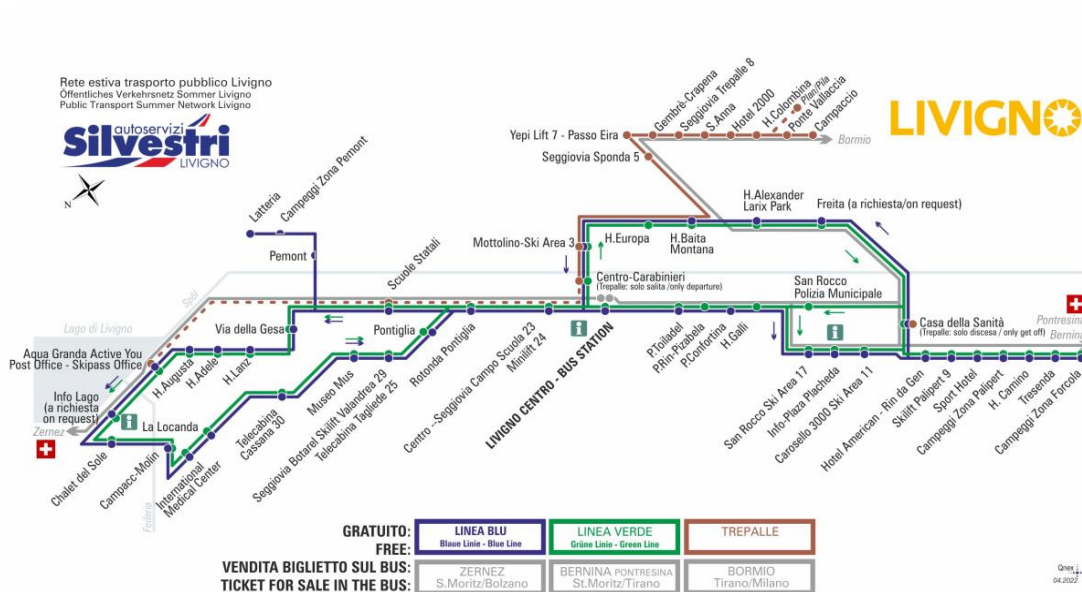

OBBLIGO
MASCHERINA
FFP2

facebook.com/silvestribus

non occorre biglietto | no ticket required | keine Fahrkarte erforderlich

FERMATA
BUS STOP
HALTESTELLE

Livigno Centro - Bus Station

STAGIONE ESTIVA | SUMMER SEASON | SOMMERSAISON
SETTEMBRE-OTTOBRE-NOVEMBRE