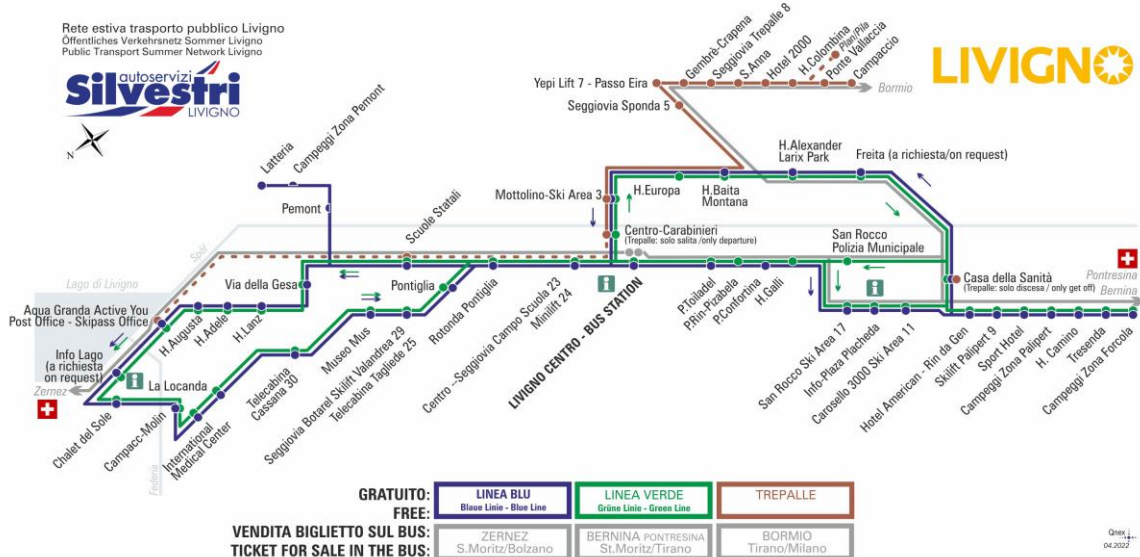

ANIMALI AMMESSI
a discrezione del conducente
OBBLIGO
guinzaglio e museruola

S - CORSA SCOLASTICA

facebook.com/silvestribus

non occorre biglietto | no ticket required | keine Fahrkarte erforderlich

FERMATA
BUS STOP
HALTESTELLE

Mottolino Ski Area 3

STAGIONE ESTIVA | SUMMER SEASON | SOMMERSAISON
SETTEMBRE-OTTOBRE-NOVEMBRE

BUS TREPALLE

Mottolino Ski Area 3

Dir. Seggiovia Sponda 5

07:12 08:18 11:18 13:07 13:48 17:08

LINEA VERDE

Grüne Linie - Green Line

Mottolino Ski Area 3

Dir. Hotel Europa

07:52 08:36 09:23 10:11 11:01 11:51 12:36 13:21

14:16 15:06 15:56 16:46 17:36 18:26 19:16 20:06

**OBBLIGO
MASCHERINA
FFP2**

ANIMALI AMMESSI
a discrezione del conducente
OBBLIGO
guinzaglio e museruola