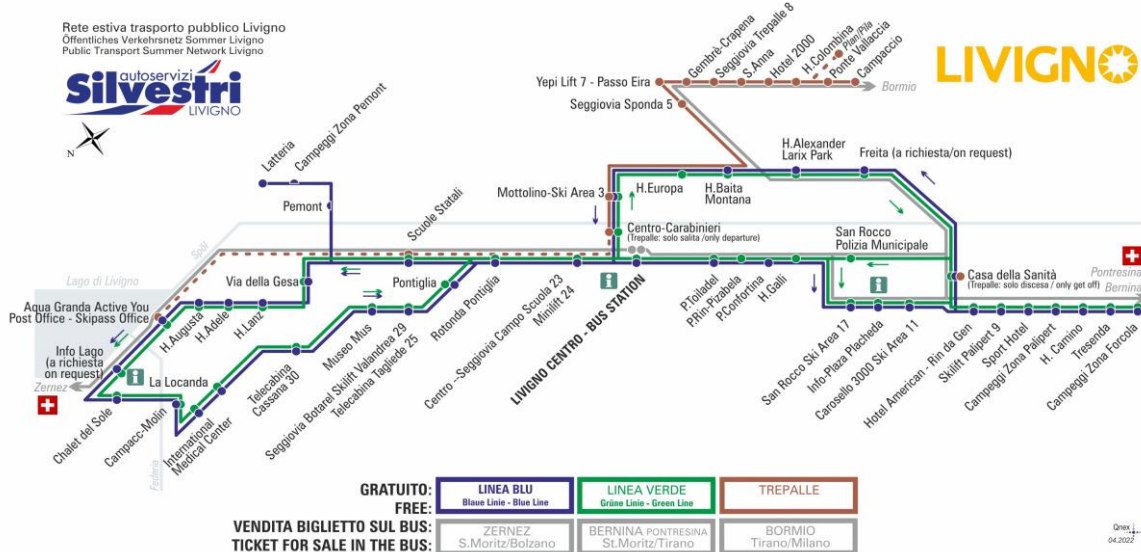

FERMATA
BUS STOP
HALTESTELLE

Hotel 2000

STAGIONE ESTIVA | SUMMER SEASON | SOMMERSAISON
SETTEMBRE-OTTOBRE-NOVEMBRE

BUS TREPALLE

Hotel 2000

Dir. Hotel Colombina

07:23 08:29 11:29 **13:18** 13:59 17:19

**OBBLIGO
MASCHERINA
FFP2**

ANIMALI AMMESSI
a discrezione del conducente
OBBLIGO
guinzaglio e museruola

S - CORSA SCOLASTICA

facebook.com/silvestribus

non occorre biglietto | no ticket required | keine Fahrkarte erforderlich