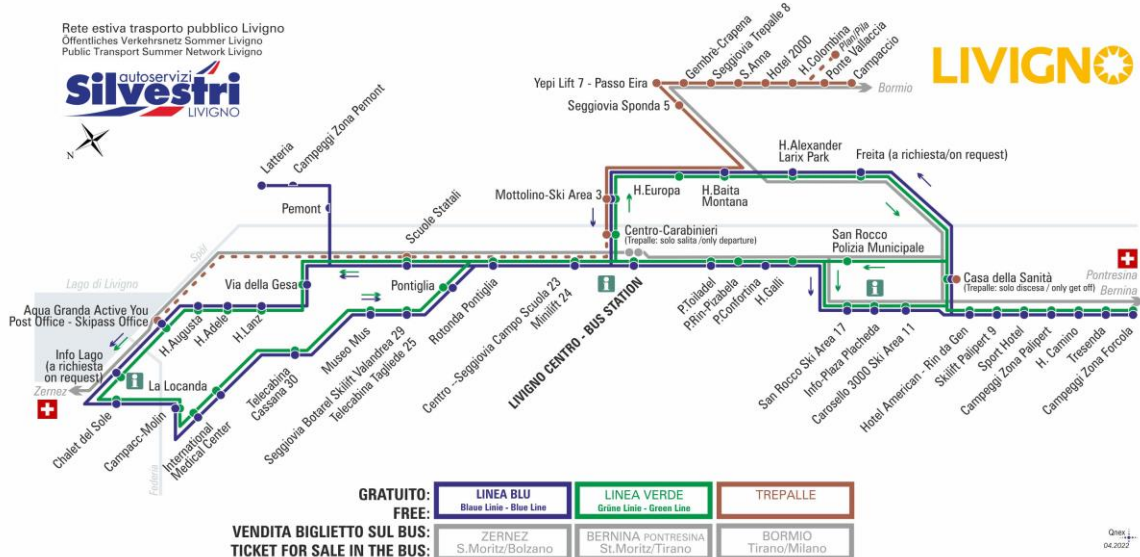

LINEA BLU Blau Linie - Blue Line

Hotel Camino

Dir. Campeggi Zona Palipert

08:29 09:19 10:09 10:59 11:49 12:34 13:29 14:19
15:09 15:59 16:49 17:39 18:29 19:19 20:09

LINEA VERDE Grüne Linie - Green Line

Hotel Camino

Dir. Campeggi Zona Palipert

07:28 08:03 08:50 09:38 10:28 11:18 12:03 12:48
13:43 14:33 15:23 16:13 17:03 17:53 18:43 19:33
20:23

**OBBLIGO
MASCHERINA
FFP2**

ANIMALI AMMESSI
a discrezione del conducente
OBBLIGO
guinzaglio e museruola

facebook.com/silvestribus

non occorre biglietto | no ticket required | keine Fahrkarte erforderlich

FERMATA
BUS STOP
HALTESTELLE

Campeggi Zona Palipert

STAGIONE ESTIVA | SUMMER SEASON | SOMMERSAISON
SETTEMBRE-OTTOBRE-NOVEMBRE