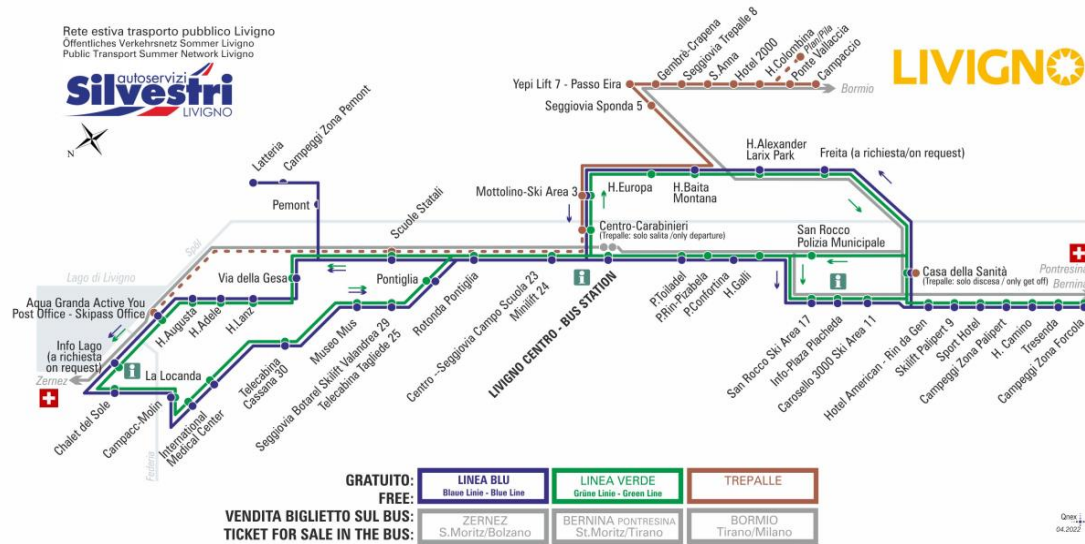

OBBLIGO
MASCHERINA
FFP2

facebook.com/silvestribus

non occorre biglietto | no ticket required | keine Fahrkarte erforderlich

FERMATA
BUS STOP
HALTESTELLE

Piazzola Toiladel

STAGIONE ESTIVA | SUMMER SEASON | SOMMERSAISON
SETTEMBRE-OTTOBRE-NOVEMBRE

LINEA VERDE Grüne Linie - Green Line

Piazzola Toiladel

Dir. Livigno Centro - Bus Station

7:41	8:16	9:03	9:51	10:41	11:31	12:16	13:01
13:56	14:46	15:36	16:26	17:16	18:06	18:56	19:46
20:36							

ANIMALI AMMESSI
a discrezione del conducente
OBBLIGO
guinzaglio e museruola