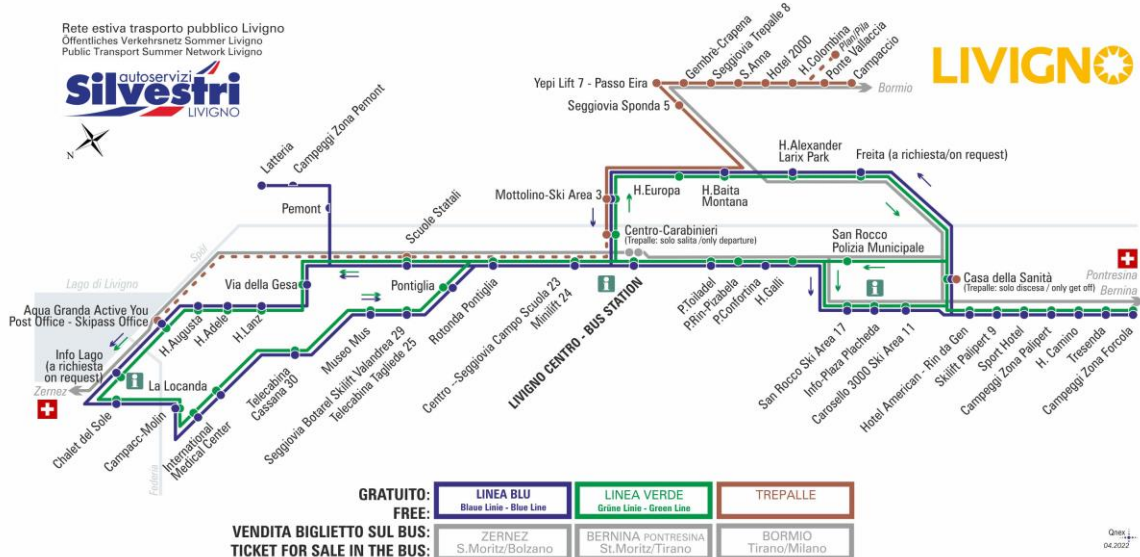

ANIMALI AMMESSI
a discrezione del conducente
OBBLIGO
guinzaglio e museruola

facebook.com/silvestribus

non occorre biglietto | no ticket required | keine Fahrkarte erforderlich

FERMATA
BUS STOP
HALTESTELLE

Campeggi Zona Palipert

STAGIONE ESTIVA | SUMMER SEASON | SOMMERSAISON
SETTEMBRE-OTTOBRE-NOVEMBRE

LINEA BLU Blau Linie - Blue Line

Campeggi Zona Palipert

Dir. Hotel Camino

07:23 08:19 09:09 09:59 10:49 11:39 12:29 13:16
14:09 14:59 15:49 16:39 17:29 18:19 19:09 19:59

LINEA VERDE Grüne Linie - Green Line

Campeggi Zona Palipert

Dir. Hotel Camino

07:58 08:43 09:30 10:18 11:08 11:58 12:43 13:28
14:23 15:13 16:03 16:53 17:43 18:33 19:23 20:13

**OBBLIGO
MASCHERINA
FFP2**

ANIMALI AMMESSI
a discrezione del conducente
OBBLIGO
guinzaglio e museruola