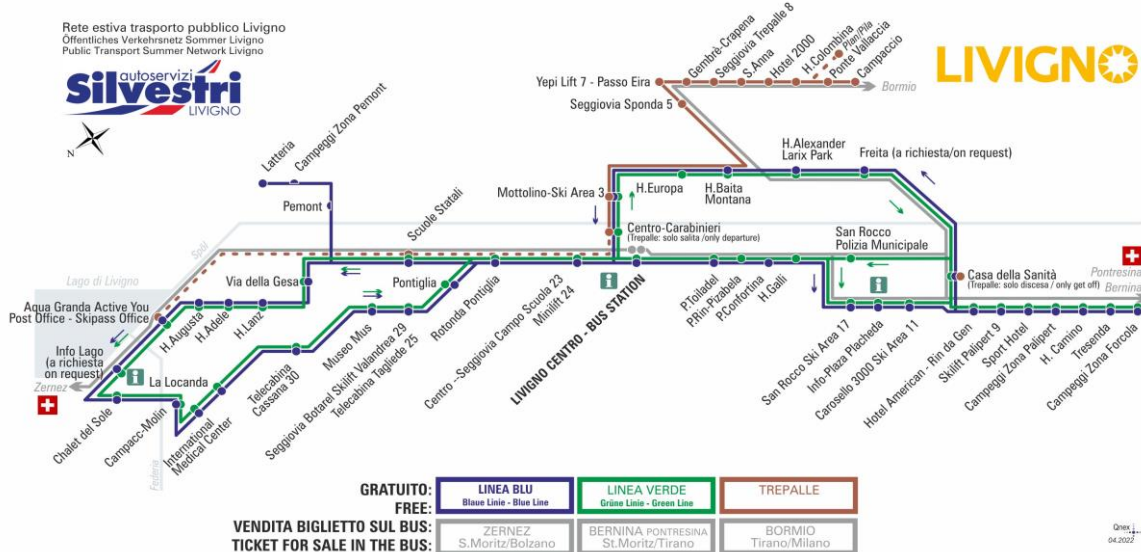

FERMATA
BUS STOP
HALTESTELLE

Sant'Anna

STAGIONE ESTIVA | SUMMER SEASON | SOMMERSAISON
SETTEMBRE-OTTOBRE-NOVEMBRE

BUS TREPALLE

Sant'Anna

Dir. Hotel 2000

07:32 08:47 11:47 13:27 14:17 17:37

**OBBLIGO
MASCHERINA
FFP2**

ANIMALI AMMESSI
a discrezione del conducente
OBBLIGO
guinzaglio e museruola

S - CORSA SCOLASTICA

facebook.com/silvestribus

non occorre biglietto | no ticket required | keine Fahrkarte erforderlich