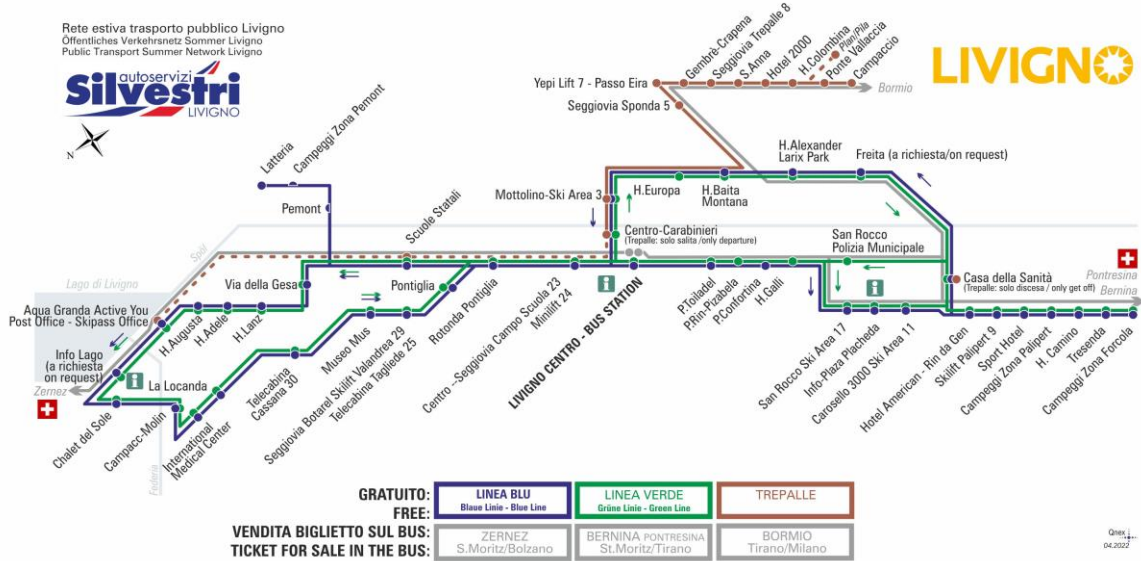

Rotonda Pontiglia

Dir. Centro - Seggiovia Campo Scuola 23 - Minilift 24

07:49 08:33 09:20 10:08 10:58 11:48 12:33 13:18
14:13 15:03 15:53 16:43 17:33 18:23 19:13 20:03

**OBBLIGO
MASCHERINA
FFP2**

ANIMALI AMMESSI
a discrezione del conducente
OBBLIGO
guinzaglio e museruola

facebook.com/silvestribus

non occorre biglietto | no ticket required | keine Fahrkarte erforderlich

FERMATA
BUS STOP
HALTESTELLE

Centro - Seggiovia Campo Scuola 23 - Minilift

24

STAGIONE ESTIVA | SUMMER SEASON | SOMMERSAISON
SETTEMBRE-OTTOBRE-NOVEMBRE

LINEA BLU

Blau Linie - Blue Line

Centro - Seggiovia Campo Scuola 23 - Minilift 24

Dir. Livigno Centro - Bus Station

07:14	08:10	09:00	09:50	10:40	11:30	12:20	13:07
14:00	14:50	15:40	16:30	17:20	18:10	19:00	19:50