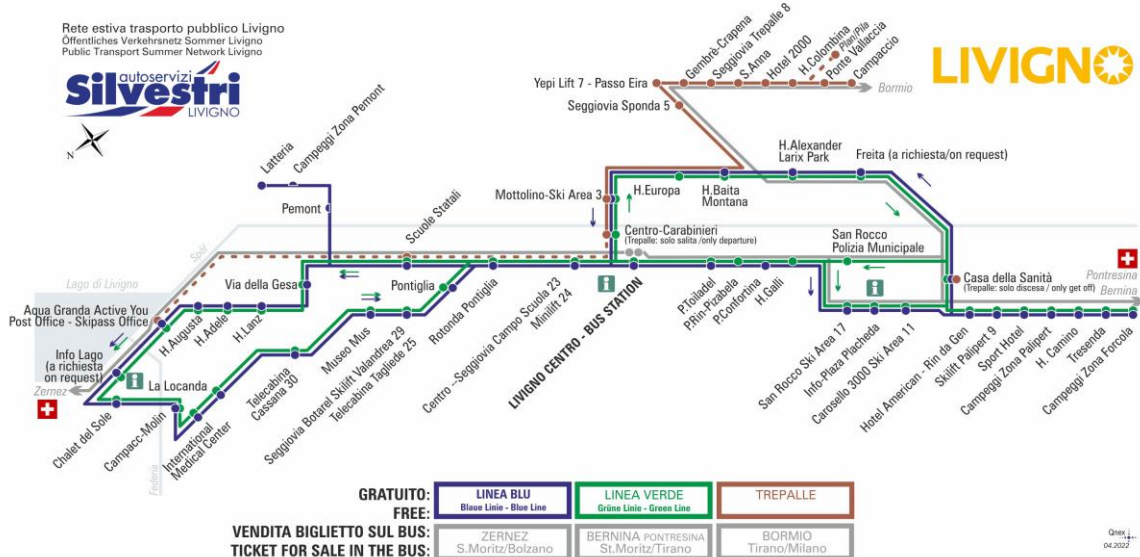

LINEA BLU Blau Linie - Blue Line

Telecabina Cassana 30

Dir. Museo Mus

07:09	08:05	08:55	09:45	10:35	11:25	12:15	13:00
13:55	14:45	15:35	16:25	17:15	18:05	18:55	19:45

LINEA VERDE Grüne Linie - Green Line

Telecabina Cassana 30

Dir. Museo Mus

07:43	08:29	09:16	10:04	10:54	11:44	12:29	13:14
14:09	14:59	15:49	16:39	17:29	18:19	19:09	19:59

**OBBLIGO
MASCHERINA
FFP2**

ANIMALI AMMESSI
a discrezione del conducente
OBBLIGO
guinzaglio e museruola

facebook.com/silvestribus

non occorre biglietto | no ticket required | keine Fahrkarte erforderlich

FERMATA
BUS STOP
HALTESTELLE

Museo Mus

STAGIONE ESTIVA | SUMMER SEASON | SOMMERSAISON
SETTEMBRE-OTTOBRE-NOVEMBRE

LINEA BLU Blau Linie - Blue Line

Museo Mus

Dir. Seggiovia Botarel Skilift Valandrea 29 - Telecabina Tagliede 25

07:10 08:06 08:56 09:46 10:36 11:26 12:16 13:01
13:56 14:46 15:36 16:26 17:16 18:06 18:56 19:46