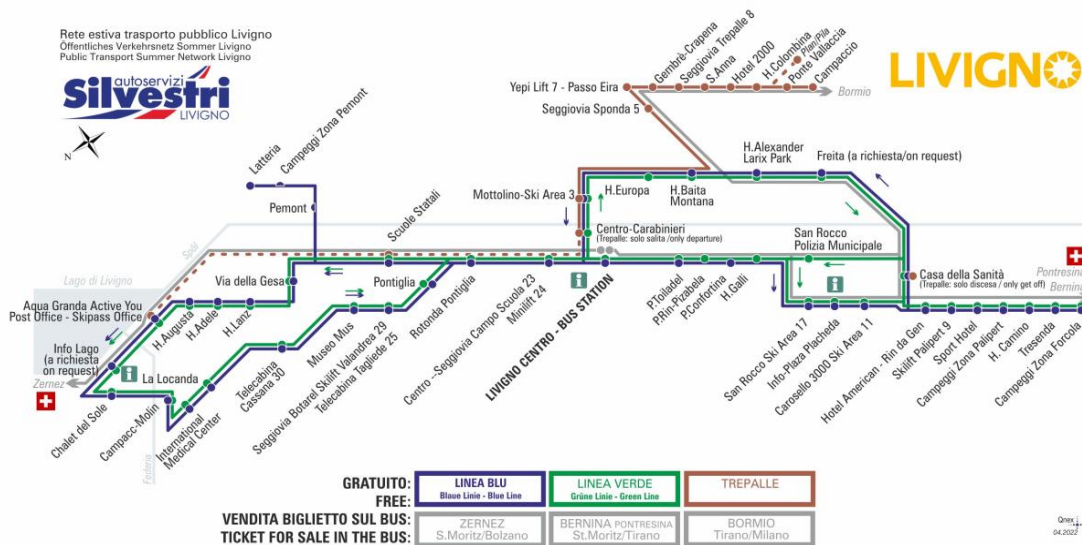

FERMATA
BUS STOP
HALTESTELLE

Hotel Europa

STAGIONE ESTIVA | SUMMER SEASON | SOMMERSAISON
SETTEMBRE-OTTOBRE-NOVEMBRE

LINEA VERDE Grüne Linie - Green Line

Hotel Europa
Dir. Hotel Baita Montana

7:53	8:37	9:24	10:12	11:02	11:52	12:37	13:22
14:17	15:07	15:57	16:47	17:37	18:27	19:17	20:07

ANIMALI AMMESSI
a discrezione del conducente
OBBLIGO
guinzaglio e museruola

OBBLIGO
MASCHERINA
FFP2

facebook.com/silvestribus

non occorre biglietto | no ticket required | keine Fahrkarte erforderlich