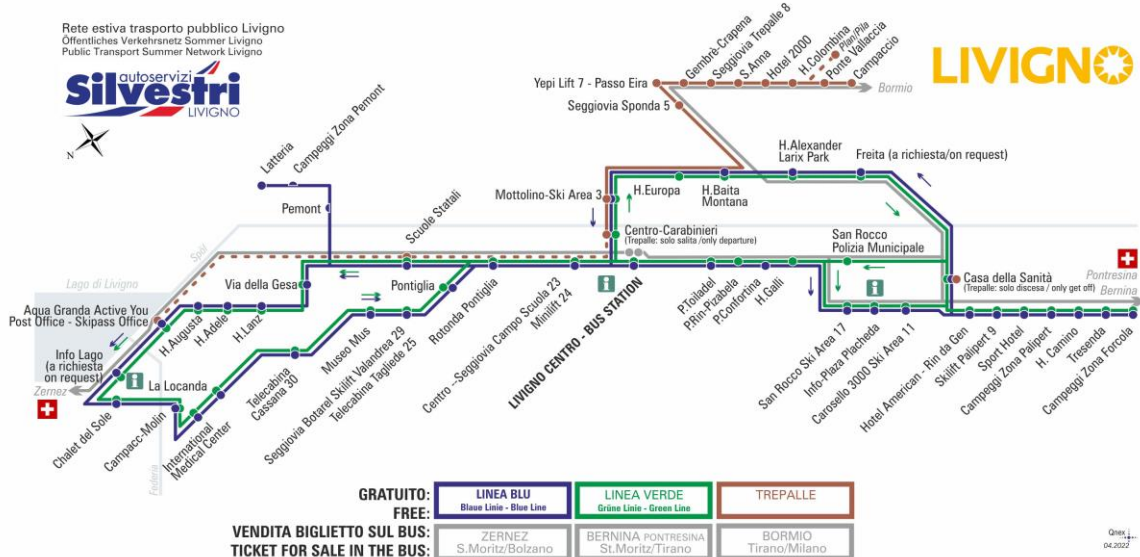

LINEA BLU Blau Linie - Blue Line

Tresenda

Dir. Hotel Camino

08:28 09:18 10:08 10:58 11:48 12:33 13:28 14:18
15:08 15:58 16:48 17:38 18:28 19:18 20:08

LINEA VERDE Grüne Linie - Green Line

Tresenda

Dir. Hotel Camino

07:27 08:02 08:49 09:37 10:27 11:17 12:02 12:47
13:42 14:32 15:22 16:12 17:02 17:52 18:42 19:32
20:22

**OBBLIGO
MASCHERINA
FFP2**

ANIMALI AMMESSI
a discrezione del conducente
OBBLIGO
guinzaglio e museruola

facebook.com/silvestribus

non occorre biglietto | no ticket required | keine Fahrkarte erforderlich

FERMATA
BUS STOP
HALTESTELLE

Hotel Camino

STAGIONE ESTIVA | SUMMER SEASON | SOMMERSAISON
SETTEMBRE-OTTOBRE-NOVEMBRE

LINEA BLU Blau Linie - Blue Line

Hotel Camino

Dir. Campeggi Zona Palipert

08:29 09:19 10:09 10:59 11:49 12:34 13:29 14:19
15:09 15:59 16:49 17:39 18:29 19:19 20:09

LINEA VERDE Grüne Linie - Green Line

Hotel Camino