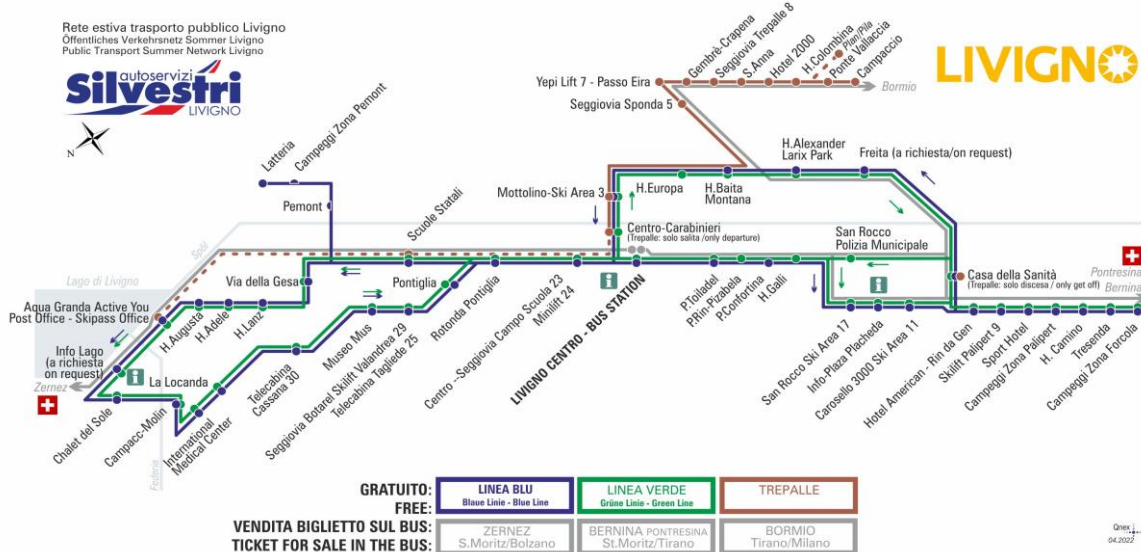

§ - CORSA SCOLASTICA

facebook.com/silvestribus

non occorre biglietto | no ticket required | keine Fahrkarte erforderlich

FERMATA
BUS STOP
HALTESTELLE

Yepi Lif 7 - Passo Eira

STAGIONE ESTIVA | SUMMER SEASON | SOMMERSAISON
SETTEMBRE-OTTOBRE-NOVEMBRE

BUS TREPALLE

Yepi Lif 7 - Passo Eira
Dir. Gembre - Crapenna

07:19 08:25 11:25 13:14 13:55 17:15

**OBBLIGO
MASCHERINA
FFP2**

ANIMALI AMMESSI
a discrezione del conducente
OBBLIGO
guinzaglio e museruola

S - CORSA SCOLASTICA

facebook.com/silvestribus

non occorre biglietto | no ticket required | keine Fahrkarte erforderlich

FERMATA
BUS STOP
HALTESTELLE

Gembrè - Crapena

STAGIONE ESTIVA | SUMMER SEASON | SOMMERSAISON
SETTEMBRE-OTTOBRE-NOVEMBRE

BUS TREPALLE

Gembrè - Crapena

Dir. Seggiovia Trepalle 8

07:20 08:26 11:26 13:15 13:56 17:16

BUS TREPALLE

Gembrè - Crapena

Dir. Yepi Lift 7 - Passo Eira

07:34 08:49 11:49 13:29 14:19 17:39