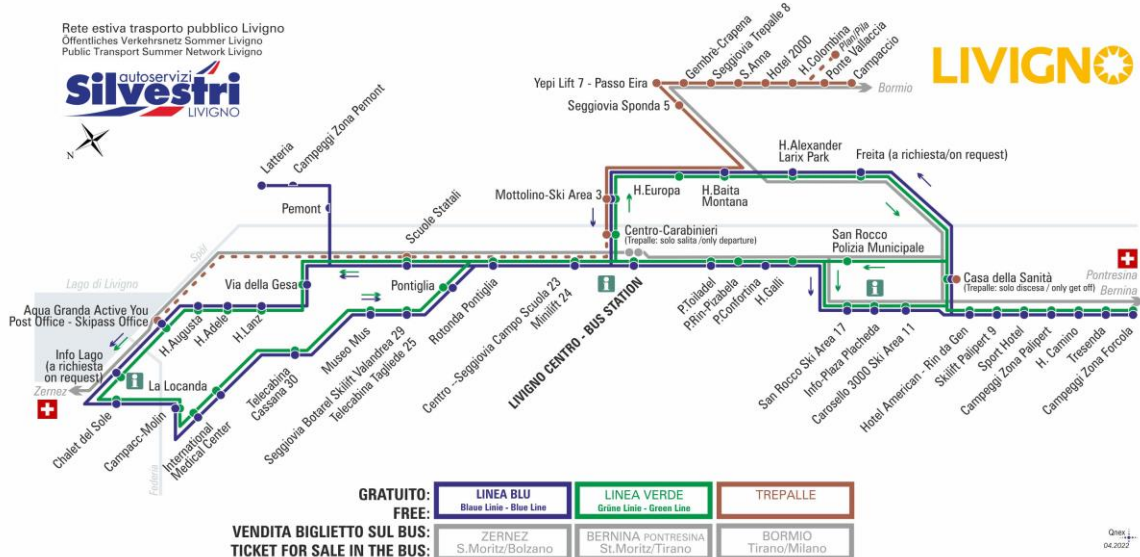

ANIMALI AMMESSI
a discrezione del conducente
OBBLIGO
guinzaglio e museruola

facebook.com/silvestribus

non occorre biglietto | no ticket required | keine Fahrkarte erforderlich

FERMATA
BUS STOP
HALTESTELLE

Skilift Amerikan 10 - Rin da Gen

STAGIONE ESTIVA | SUMMER SEASON | SOMMERSAISON
SETTEMBRE-OTTOBRE-NOVEMBRE

LINEA BLU Blau Line - Blue Line

Skilift Amerikan 10 - Rin da Gen

Dir. Skilift Palipert 9

07:21 08:17 09:07 09:57 10:47 11:37 12:27 13:14
14:07 14:57 15:47 16:37 17:27 18:17 19:07 19:57