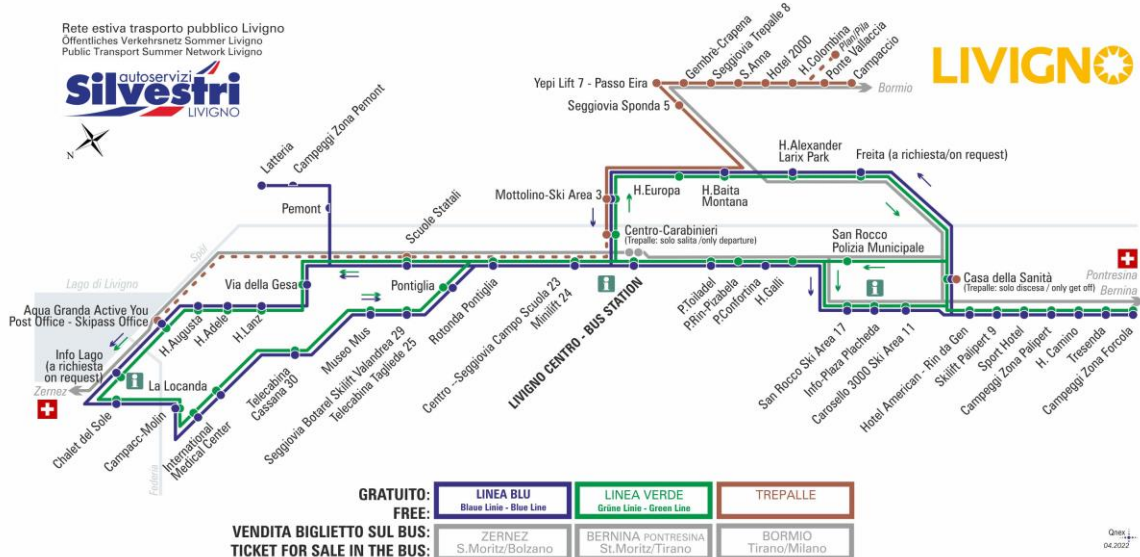

§ - CORSA SCOLASTICA

facebook.com/silvestribus

non occorre biglietto | no ticket required | keine Fahrkarte erforderlich

FERMATA
BUS STOP
HALTESTELLE

Hotel Europa

STAGIONE ESTIVA | SUMMER SEASON | SOMMERSAISON
SETTEMBRE-OTTOBRE-NOVEMBRE

LINEA VERDE Grüne Linie - Green Line

Hotel Europa

Dir. Hotel Baita Montana

07:53 08:37 09:24 10:12 11:02 11:52 12:37 13:22

14:17 15:07 15:57 16:47 17:37 18:27 19:17 20:07

OBBLIGO
MASCHERINA
FFP2

ANIMALI AMMESSI
a discrezione del conducente
OBBLIGO
guinzaglio e museruola

facebook.com/silvestribus

non occorre biglietto | no ticket required | keine Fahrkarte erforderlich

FERMATA
BUS STOP
HALTESTELLE

Hotel Baita Montana

STAGIONE ESTIVA | SUMMER SEASON | SOMMERSAISON
SETTEMBRE-OTTOBRE-NOVEMBRE