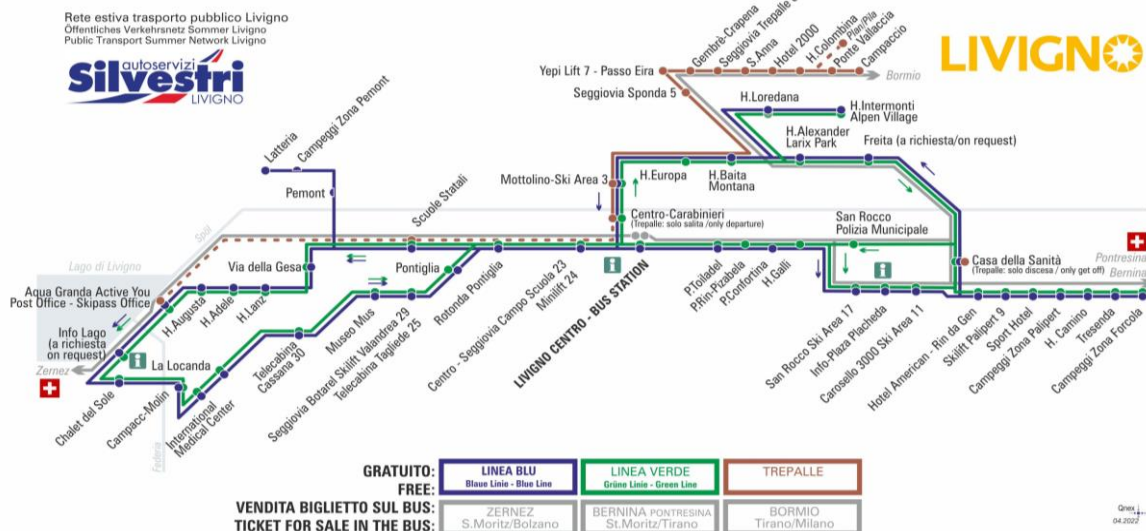

FERMATA
BUS STOP
HALTESTELLE

Skilift Palipert 9

STAGIONE ESTIVA | SUMMER SEASON | SOMMERSAISON
AGOSTO

LINEA BLU Blau Linie - Blue Line

Skilift Palipert 9

Dir. Campeggi Zona Palipert

08:00	08:55	09:15	09:35	09:55	10:15	10:35	10:55
11:15	11:35	11:55	12:15	12:35	12:55	13:15	13:55
14:15	14:55	15:15	15:35	15:55	16:15	16:35	16:55
17:15	17:35	17:55	18:15	18:35	18:55	19:15	20:10

LINEA VERDE Grüne Linie - Green Line

Skilift Palipert 9

Dir. Campeggi Zona Palipert

07:38	08:33	09:08	09:28	09:48	10:08	10:28	10:48
11:08	11:28	11:48	12:08	12:28	12:48	13:08	13:28
14:08	14:28	15:08	15:28	15:48	16:08	16:28	16:48
17:08	17:28	17:48	18:08	18:28	18:48	19:08	20:03

**OBBLIGO
MASCHERINA
FFP2**

**ANIMALI AMMESSI
a discrezione del conducente
OBBLIGO
guinzaglio e museruola**

facebook.com/silvestribus

non occorre biglietto | no ticket required | keine Fahrkarte erforderlich