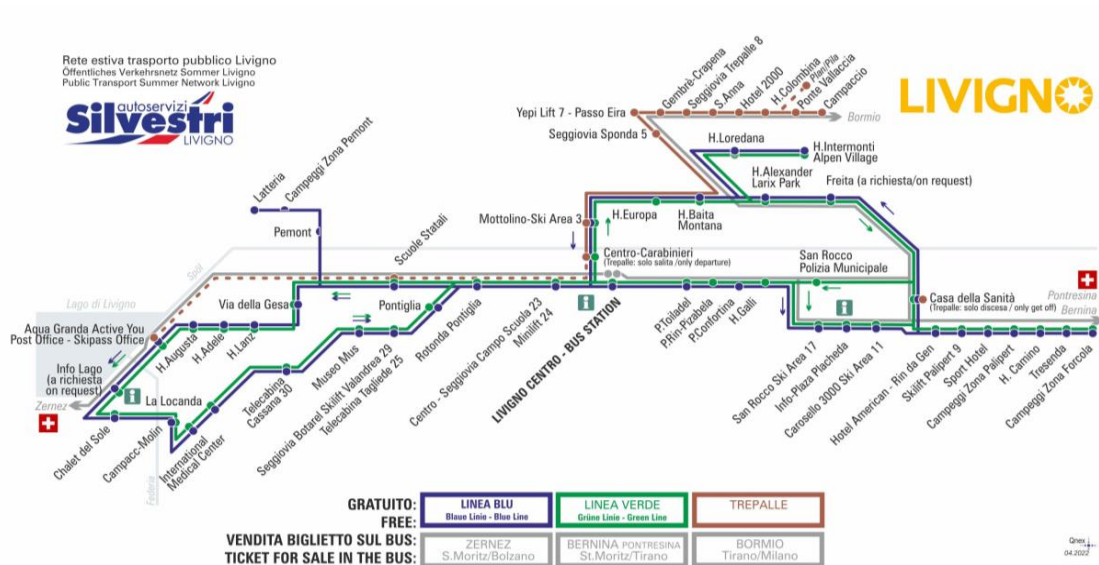

FERMATA
BUS STOP
HALTESTELLE

Hotel Europa

STAGIONE ESTIVA | SUMMER SEASON | SOMMERSAISON
AGOSTO

LINEA VERDE Grüne Linie - Green Line

Hotel Europa

Dir. Hotel Baita Montana

07:28	08:23	08:58	09:18	09:38	09:58	10:18	10:38
10:58	11:18	11:38	11:58	12:18	12:38	12:58	13:18
13:58	14:18	14:58	15:18	15:38	15:58	16:18	16:38
16:58	17:18	17:38	17:58	18:18	18:38	18:58	19:53

OBBLIGO MASCHERINA FFP2

ANIMALI AMMESSI
a discrezione del conducente
OBBLIGO
guinzaglio e museruola

facebook.com/silvestribus

non occorre biglietto | no ticket required | keine Fahrkarte erforderlich