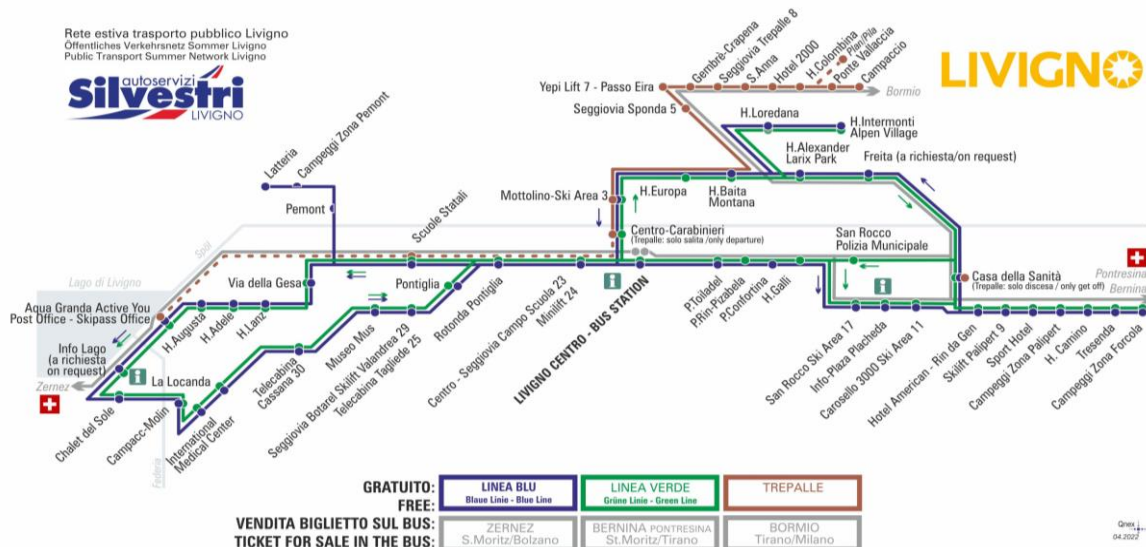

FERMATI
BUS STOP
HALTESTELLE

Mottolino Ski Area 3

STAGIONE ESTIVA | SUMMER SEASON | SOMMERSAISON
AGOSTO

LINEA BLU Blau Linie - Blue Line

Mottolino Ski Area 3

Dir. Centro - Seggiovia Campo Scuola 23 - Minilift 24

08:21	09:21	09:41	10:01	10:21	10:41	11:01	11:21
11:41	12:01	12:21	12:41	13:21	13:41	14:21	14:41
15:21	15:41	16:01	16:21	16:41	17:01	17:21	17:41
18:01	18:21	18:41	19:36				

**OBBLIGO
MASCHERINA
FFP2**

ANIMALI AMMESSI
a discrezione del conducente
OBBLIGO
guinzaglio e museruola

facebook.com/silvestribus

non occorre biglietto | no ticket required | keine Fahrkarte erforderlich