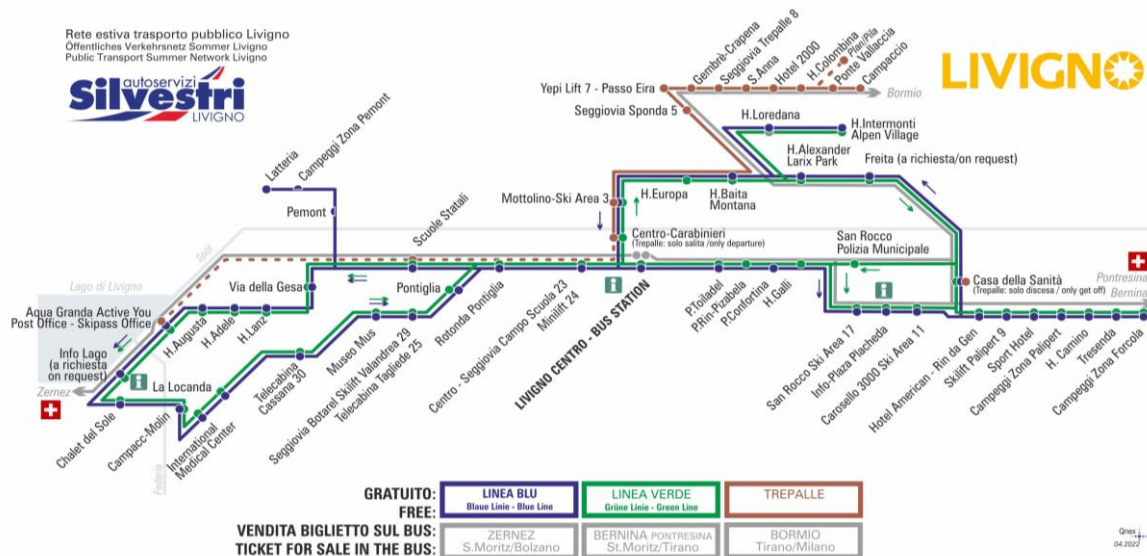

facebook.com/silvestribus

non occorre biglietto | no ticket required | keine Fahrkarte erforderlich

FERMATA
BUS STOP
HALTESTELLE

Yepi Lif 7 - Passo Eira

STAGIONE ESTIVA | SUMMER SEASON | SOMMERSAISON
LUGLIO-AGOSTO

BUS TREPALLE

Yepi Lif 7 - Passo Eira
Dir. Gembrè - Crapena

08:25 09:08 09:48 11:25 12:48 14:25 16:38 17:25
18:38

**OBBLIGO
MASCHERINA
FFP2**

ANIMALI AMMESSI
a discrezione del conducente
OBBLIGO
guinzaglio e museruola

facebook.com/silvestribus

non occorre biglietto | no ticket required | keine Fahrkarte erforderlich

FERMATA
BUS STOP
HALTESTELLE

Gembrè - Crapena

STAGIONE ESTIVA | SUMMER SEASON | SOMMERSAISON
LUGLIO-AGOSTO

BUS TREPALLE

Gembrè - Crapena

Dir. Seggiovia Trepalle 8

08:26 09:09 09:49 11:26 12:49 14:26 16:39 17:26
18:39

BUS TREPALLE

Gembrè - Crapena

Dir. Yepi Lift 7 - Passo Eira

08:49 09:31 10:11 11:49 13:11 14:49 17:01 17:49
19:01