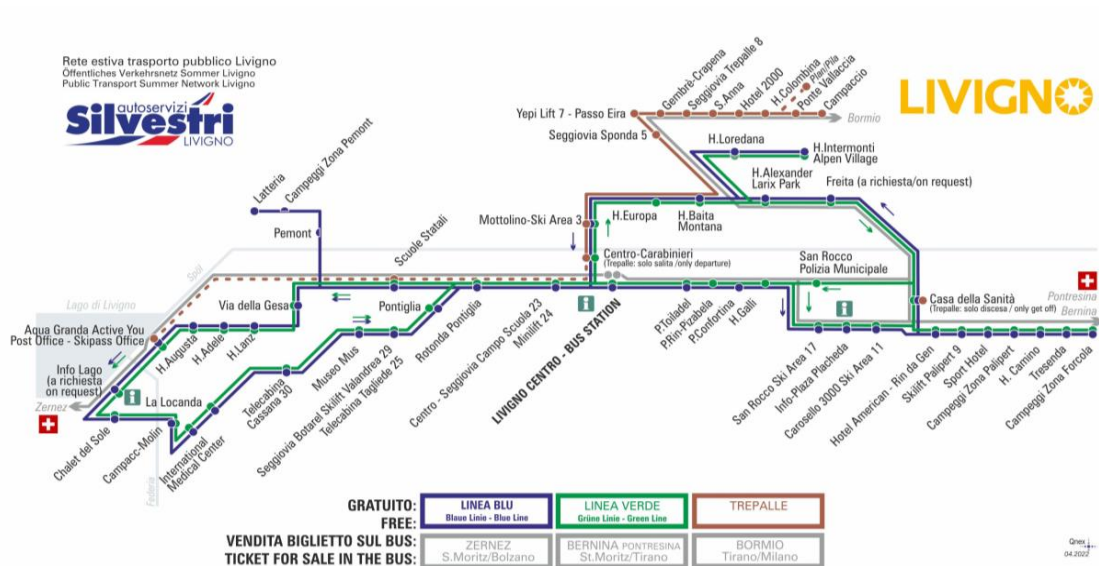

FERMATA
BUS STOP
HALTESTELLE

Skilift Palipert 9

STAGIONE ESTIVA | SUMMER SEASON | SOMMERSAISON
AGOSTO

OBBLIGO MASCHERINA FFP2

ANIMALI AMMESSI
a discrezione del conducente
OBBLIGO
guinzaglio e museruola

facebook.com/silvestribus

LINEA BLU Blau Linie - Blue Line

Skilift Palipert 9

Dir. Skilift Amerikan 10 - Rin da Gen

08:09	09:09	09:29	09:49	10:09	10:29	10:49	11:09
11:29	11:49	12:09	12:29	12:49	13:09	13:29	14:09
14:29	15:09	15:29	15:49	16:09	16:29	16:49	17:09
17:29	17:49	18:09	18:29	18:49	19:09	19:24	20:19

LINEA VERDE Grüne Linie - Green Line

Skilift Palipert 9

Dir. Skilift Amerikan 10 - Rin da Gen

07:47	08:42	09:22	09:42	10:02	10:22	10:42	11:02
11:22	11:42	12:02	12:22	12:42	13:02	13:22	13:42
14:22	14:42	15:22	15:42	16:02	16:22	16:42	17:02
17:22	17:42	18:02	18:22	18:42	19:02	19:17	20:12

non occorre biglietto | no ticket required | keine Fahrkarte erforderlich