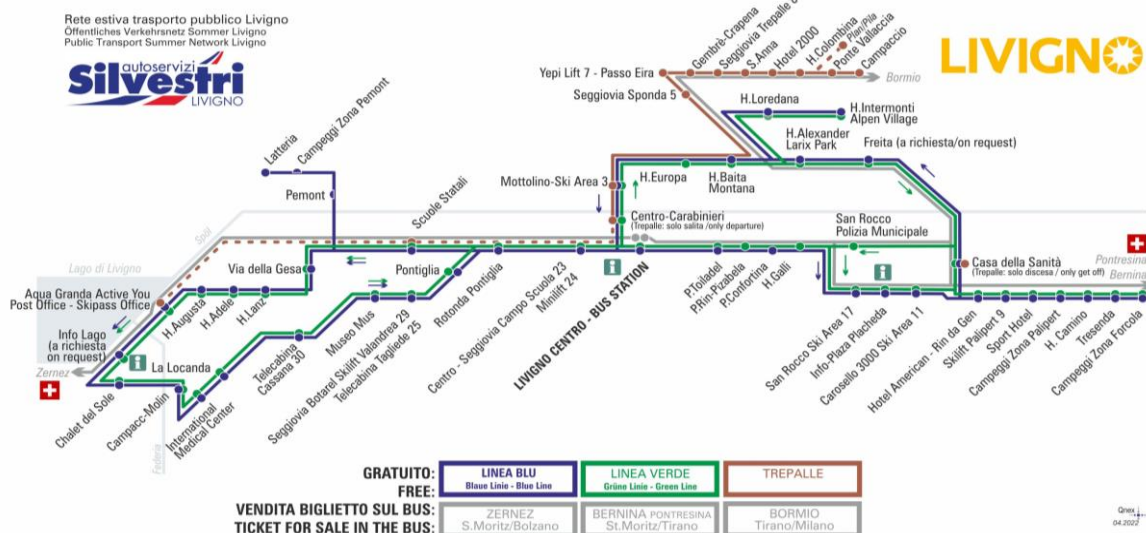

**OBBLIGO
MASCHERINA
FFP2**

**ANIMALI AMMESSI
a discrezione del conducente
OBBLIGO
guinzaglio e museruola**

facebook.com/silvestribus

non occorre biglietto | no ticket required | keine Fahrkarte erforderlich

FERMATA
BUS STOP
HALTESTELLE

Carosello 3000 Ski Area 11

STAGIONE ESTIVA | SUMMER SEASON | SOMMERSAISON
AGOSTO

LINEA BLU Blau Linie - Blue Line

Carosello 3000 Ski Area 11

Dir. Skilift Amerikan 10 - Rin da Gen