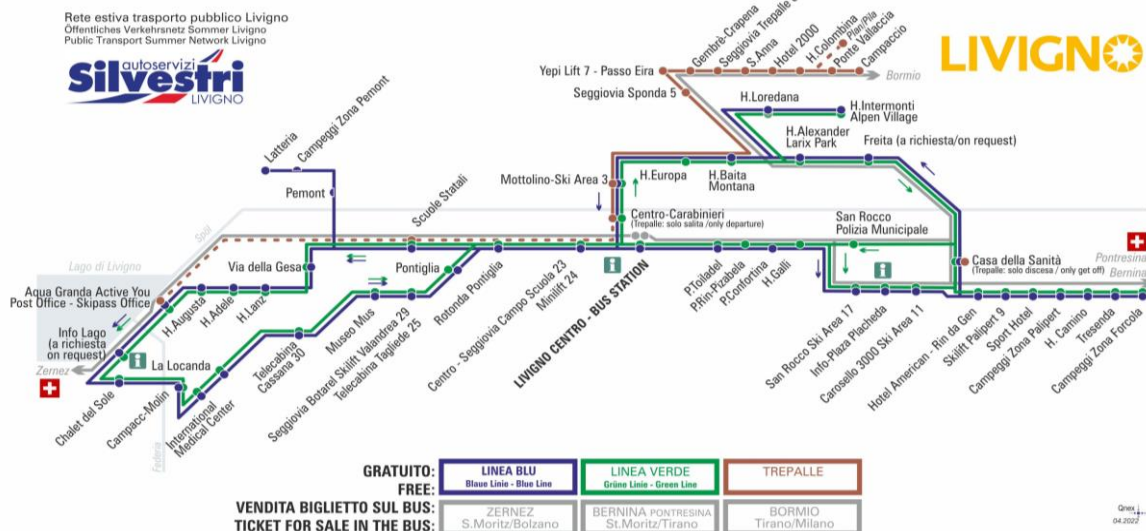

LINEA VERDE Grüne Linie - Green Line

Pontiglia

Dir. Rotonda Pontiglia

07:23	08:18	08:53	09:13	09:33	09:53	10:13	10:33
10:53	11:13	11:33	11:53	12:13	12:33	12:53	13:13
13:53	14:13	14:53	15:13	15:33	15:53	16:13	16:33
16:53	17:13	17:33	17:53	18:13	18:33	18:53	19:48

**OBBLIGO
MASCHERINA
FFP2**

**ANIMALI AMMESSI
a discrezione del conducente
OBBLIGO
guinzaglio e museruola**

facebook.com/silvestribus

non occorre biglietto | no ticket required | keine Fahrkarte erforderlich

FERMATA
BUS STOP
HALTESTELLE

Rotonda Pontiglia

STAGIONE ESTIVA | SUMMER SEASON | SOMMERSAISON
AGOSTO

LINEA BLU Blau Linie - Blue Line

Rotonda Pontiglia

Dir. Centro - Seggiovia Campo Scuola 23 - Minilift 24