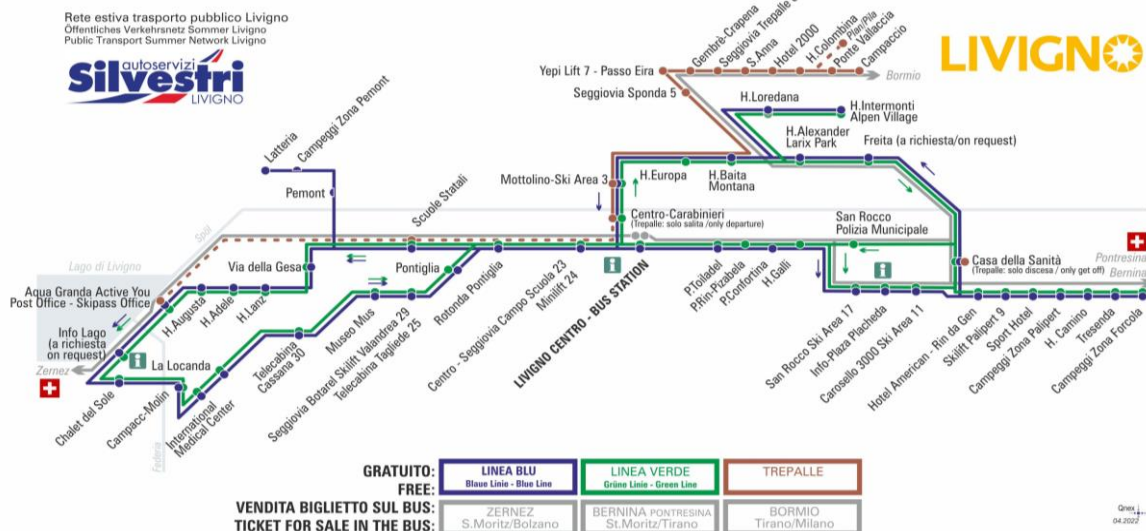

LINEA VERDE Grüne Linie - Green Line

Hotel Augusta

Dir. Aquagranda Active You - Post Office - Skipass Office

07:13	08:08	08:43	09:03	09:23	09:43	10:03	10:23
10:43	11:03	11:23	11:43	12:03	12:23	12:43	13:03
13:43	14:03	14:43	15:03	15:23	15:43	16:03	16:23
16:43	17:03	17:23	17:43	18:03	18:23	18:43	19:38

**OBBLIGO
MASCHERINA
FFP2**

**ANIMALI AMMESSI
a discrezione del conducente
OBBLIGO
guinzaglio e museruola**

facebook.com/silvestribus

non occorre biglietto | no ticket required | keine Fahrkarte erforderlich

FERMATA
BUS STOP
HALTESTELLE

Info Lago (a richiesta/on request)

STAGIONE ESTIVA | SUMMER SEASON | SOMMERSAISON
AGOSTO

LINEA BLU Blau Linie - Blue Line

Info Lago (a richiesta/on request)

Dir. Chalet del Sole