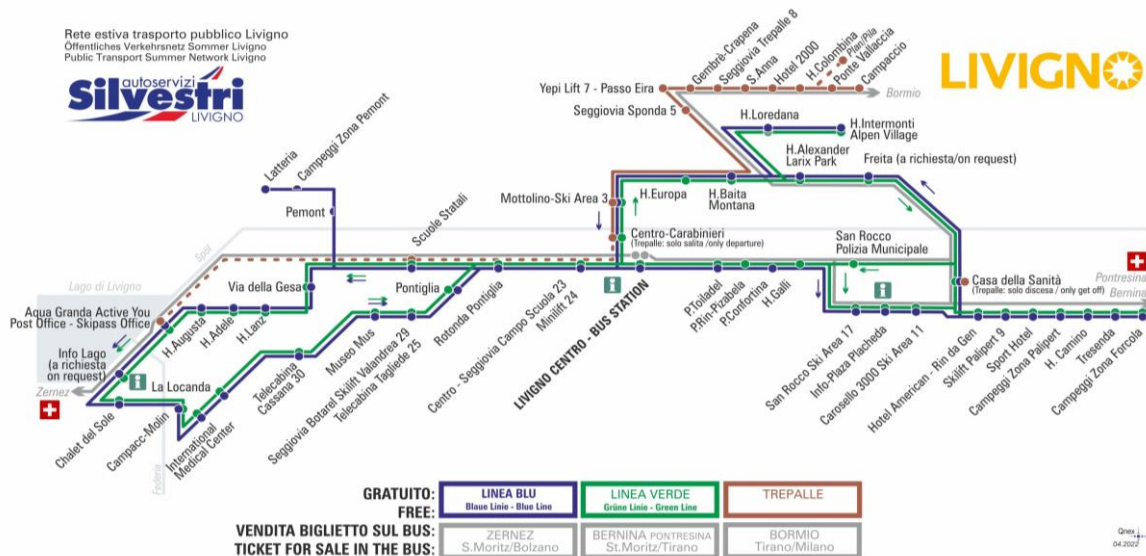

FERMATA
BUS STOP
HALTESTELLE

Seggiovia Trepalle 8

STAGIONE ESTIVA | SUMMER SEASON | SOMMERSAISON
LUGLIO-AGOSTO

BUS TREPALLE

Seggiovia Trepalle 8

Dir. Sant'Anna

08:27 09:10 09:50 11:27 12:50 14:27 16:40 17:27
18:40

**OBBLIGO
MASCHERINA
FFP2**

ANIMALI AMMESSI
a discrezione del conducente
OBBLIGO
guinzaglio e museruola

facebook.com/silvestribus

non occorre biglietto | no ticket required | keine Fahrkarte erforderlich