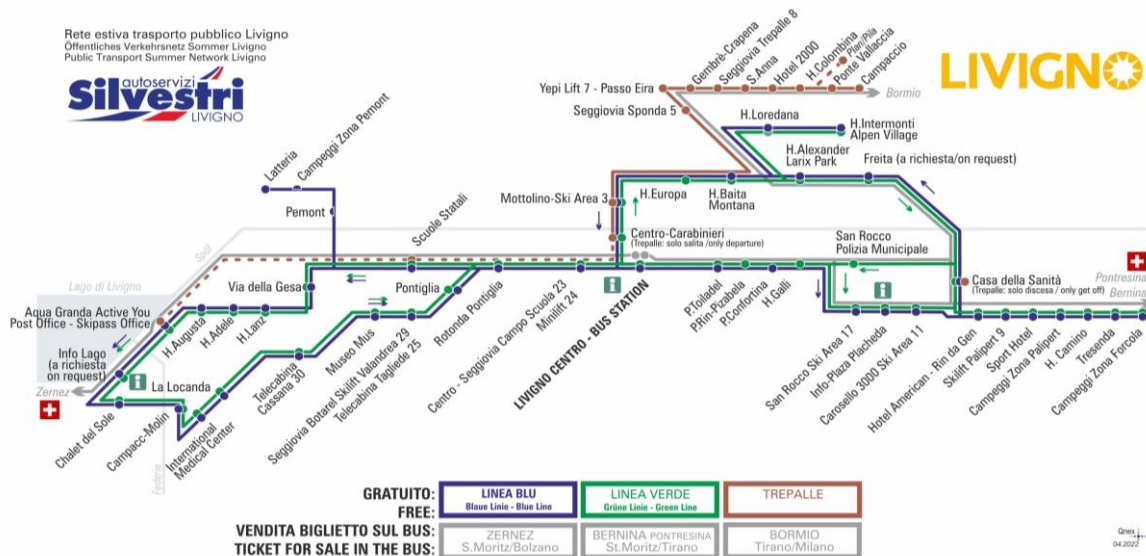

FERMATA
BUS STOP
HALTESTELLE

Plan

STAGIONE ESTIVA | SUMMER SEASON | SOMMERSAISON
LUGLIO-AGOSTO

BUS TREPALLE

Plan

Dir. Pila

08:35 11:35 14:35 17:35

**OBBLIGO
MASCHERINA
FFP2**

ANIMALI AMMESSI
a discrezione del conducente
OBBLIGO
guinzaglio e museruola

facebook.com/silvestribus

non occorre biglietto | no ticket required | keine Fahrkarte erforderlich