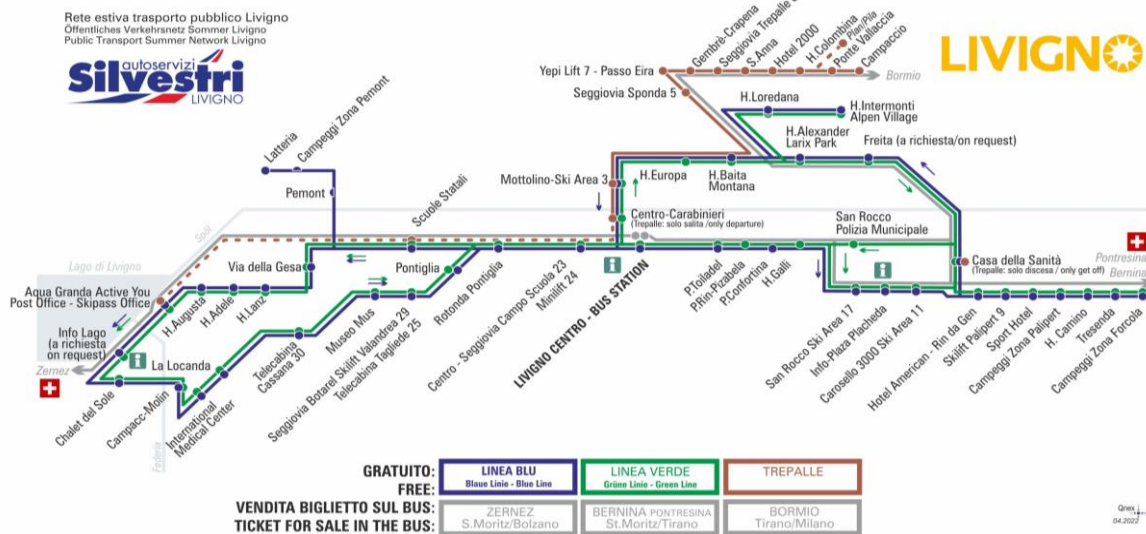

FERMATA
BUS STOP
HALTESTELLE

Tresenda

STAGIONE ESTIVA | SUMMER SEASON | SOMMERSAISON
AGOSTO

LINEA BLU Blau Linie - Blue Line

Tresenda

Dir. Campeggi Zona Forcola

08:03	08:58	09:18	09:38	09:58	10:18	10:38	10:58
11:18	11:38	11:58	12:18	12:38	12:58	13:18	13:58
14:18	14:58	15:18	15:38	15:58	16:18	16:38	16:58
17:18	17:38	17:58	18:18	18:38	18:58	19:18	20:13

LINEA VERDE Grüne Linie - Green Line

Tresenda

Dir. Campeggi Zona Forcola

07:41	08:36	09:11	09:31	09:51	10:11	10:31	10:51
11:11	11:31	11:51	12:11	12:31	12:51	13:11	13:31
14:11	14:31	15:11	15:31	15:51	16:11	16:31	16:51
17:11	17:31	17:51	18:11	18:31	18:51	19:11	20:06

**OBBLIGO
MASCHERINA
FFP2**

ANIMALI AMMESSI
a discrezione del conducente
OBBLIGO
guinzaglio e museruola

facebook.com/silvestribus

non occorre biglietto | no ticket required | keine Fahrkarte erforderlich