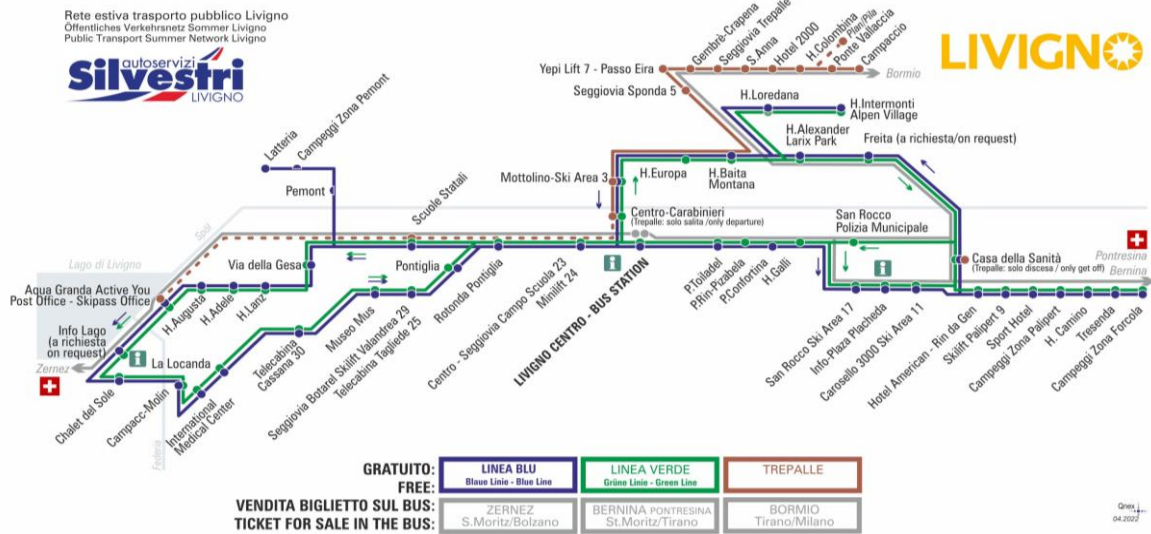

**OBBLIGO
MASCHERINA
FFP2**

ANIMALI AMMESSI
a discrezione del conducente
OBBLIGO
guinzaglio e museruola

facebook.com/silvestribus

non occorre biglietto | no ticket required | keine Fahrkarte erforderlich

FERMATA
BUS STOP
HALTESTELLE

Piazzola Toiladel

STAGIONE ESTIVA | SUMMER SEASON | SOMMERSAISON
AGOSTO

LINEA BLU Blau Linie - Blue Line

Piazzola Toiladel

Dir. Piazzola Confortina

07:52	08:47	09:07	09:27	09:47	10:07	10:27	10:47
11:07	11:27	11:47	12:07	12:27	12:47	13:07	13:47
14:07	14:47	15:07	15:27	15:47	16:07	16:27	16:47
17:07	17:27	17:47	18:07	18:27	18:47	19:07	20:02

**OBBLIGO
MASCHERINA
FFP2**

**ANIMALI AMMESSI
a discrezione del conducente
OBBLIGO
guinzaglio e museruola**

facebook.com/silvestribus

non occorre biglietto | no ticket required | keine Fahrkarte erforderlich