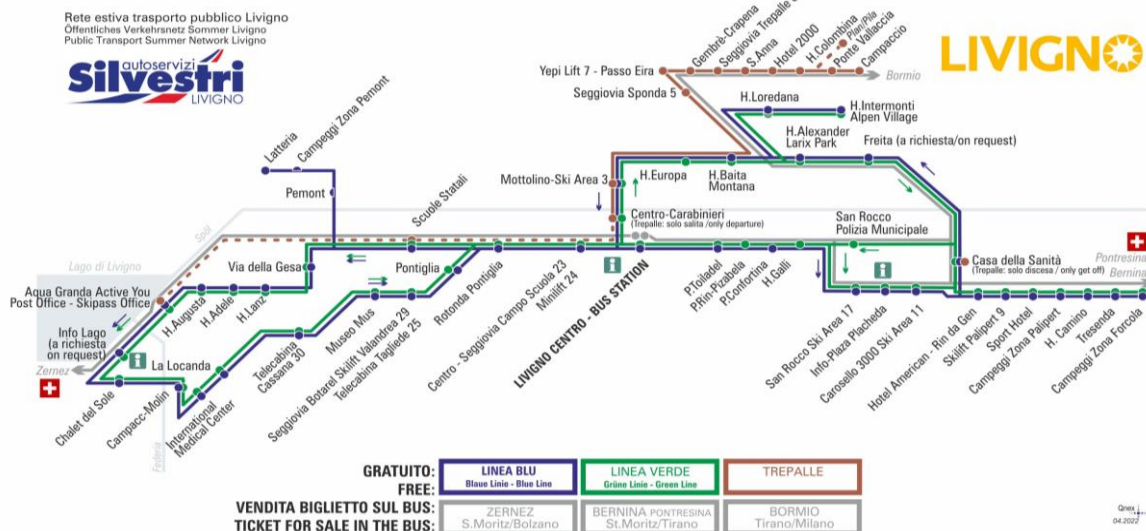

LINEA VERDE Grüne Linie - Green Line

Hotel Lanz

Dir. Hotel Adele

07:11	08:06	08:41	09:01	09:21	09:41	10:01	10:21
10:41	11:01	11:21	11:41	12:01	12:21	12:41	13:01
13:41	14:01	14:41	15:01	15:21	15:41	16:01	16:21
16:41	17:01	17:21	17:41	18:01	18:21	18:41	19:36

**OBBLIGO
MASCHERINA
FFP2**

ANIMALI AMMESSI
a discrezione del conducente
OBBLIGO
guinzaglio e museruola

facebook.com/silvestribus

non occorre biglietto | no ticket required | keine Fahrkarte erforderlich

FERMATA
BUS STOP
HALTESTELLE

Hotel Adele

STAGIONE ESTIVA | SUMMER SEASON | SOMMERSAISON
AGOSTO

LINEA BLU Blau Linie - Blue Line

Hotel Adele

Dir. Hotel Augusta

07:37	08:32	08:52	09:12	09:32	09:52	10:12	10:32
10:52	11:12	11:32	11:52	12:12	12:32	12:52	13:32
13:52	14:32	14:52	15:12	15:32	15:52	16:12	16:32
16:52	17:12	17:32	17:52	18:12	18:32	18:52	19:47

LINEA VERDE Grüne Linie - Green Line

Hotel Adele

Dir. Hotel Augusta

07:12	08:07	08:42	09:02	09:22	09:42	10:02	10:22
10:42	11:02	11:22	11:42	12:02	12:22	12:42	13:02
13:42	14:02	14:42	15:02	15:22	15:42	16:02	16:22
16:42	17:02	17:22	17:42	18:02	18:22	18:42	19:37