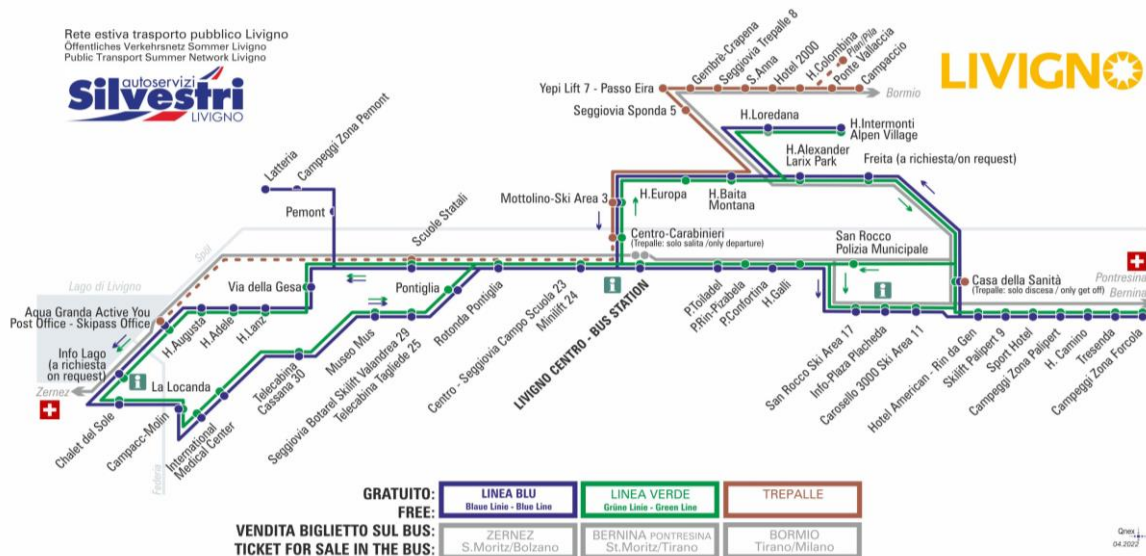

FERMATA
BUS STOP
HALTESTELLE

Pila

STAGIONE ESTIVA | SUMMER SEASON | SOMMERSAISON
LUGLIO-AGOSTO

BUS TREPALLE

Pila

Dir. Campaccio

08:38 11:38 14:38 17:38

**OBBLIGO
MASCHERINA
FFP2**

ANIMALI AMMESSI
a discrezione del conducente
OBBLIGO
guinzaglio e museruola

facebook.com/silvestribus

non occorre biglietto | no ticket required | keine Fahrkarte erforderlich