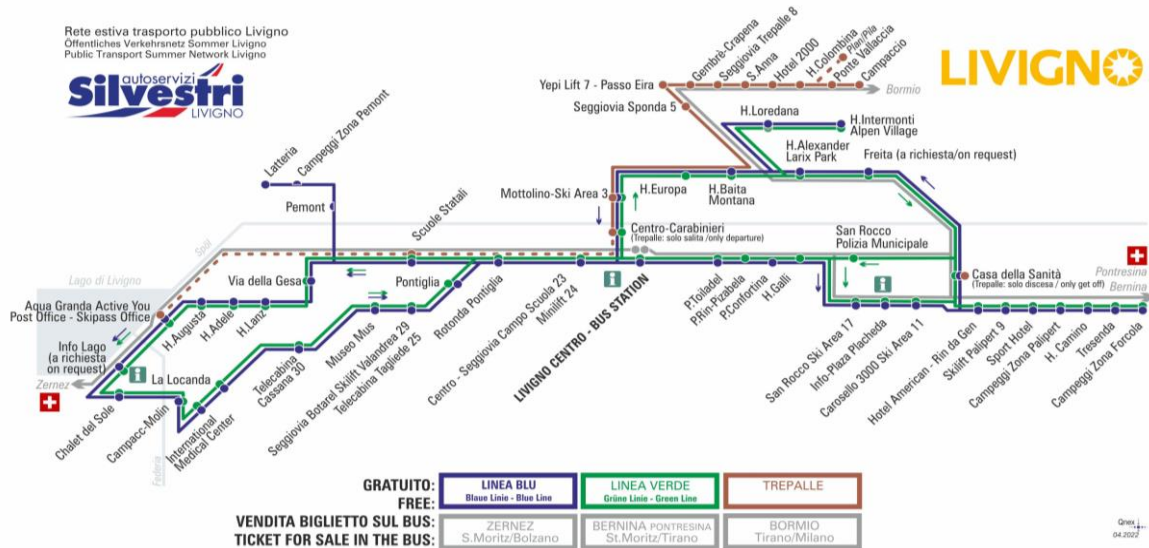

OBBLIGO
MASCHERINA
FFP2

ANIMALI AMMESSI
a discrezione del conducente
OBBLIGO
guinzaglio e museruola

facebook.com/silvestribus

non occorre biglietto | no ticket required | keine Fahrkarte erforderlich

FERMATA
BUS STOP
HALTESTELLE

Centro - Seggiovia Campo Scuola 23 - Minilift 24

STAGIONE ESTIVA | SUMMER SEASON | SOMMERSAISON
AGOSTO

LINEA BLU Blau Linie - Blue Line

Centro - Seggiovia Campo Scuola 23 - Minilift 24

Dir. Livigno Centro - Bus Station