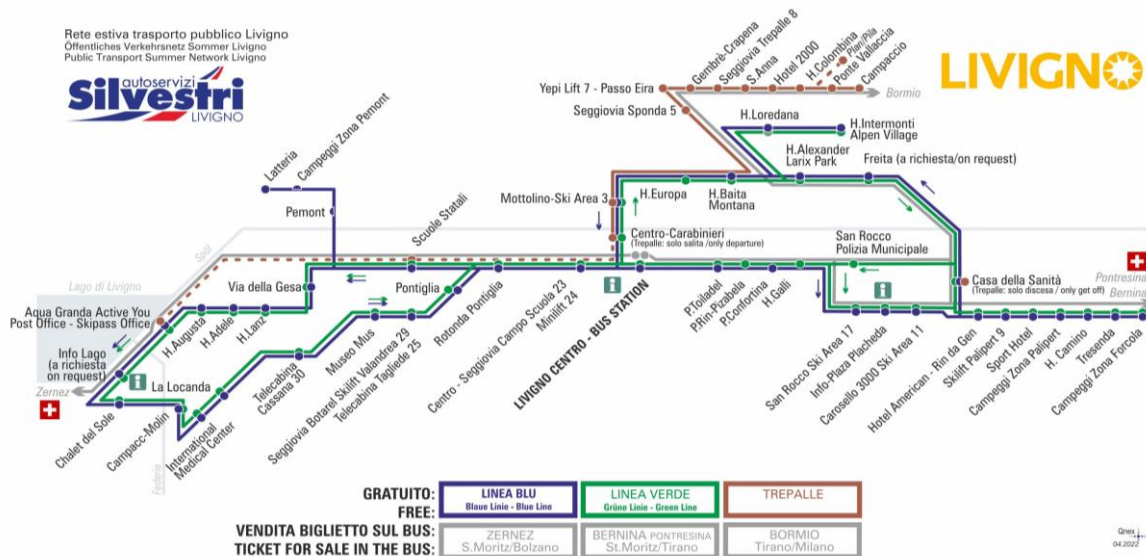

FERMATA
BUS STOP
HALTESTELLE

Hotel 2000

STAGIONE ESTIVA | SUMMER SEASON | SOMMERSAISON
LUGLIO-AGOSTO

BUS TREPALLE

Hotel 2000

Dir. Sant'Anna

08:46 09:28 10:08 11:46 13:08 14:46 16:58 17:46
18:58

**OBBLIGO
MASCHERINA
FFP2**

ANIMALI AMMESSI
a discrezione del conducente
OBBLIGO
guinzaglio e museruola

facebook.com/silvestribus

non occorre biglietto | no ticket required | keine Fahrkarte erforderlich