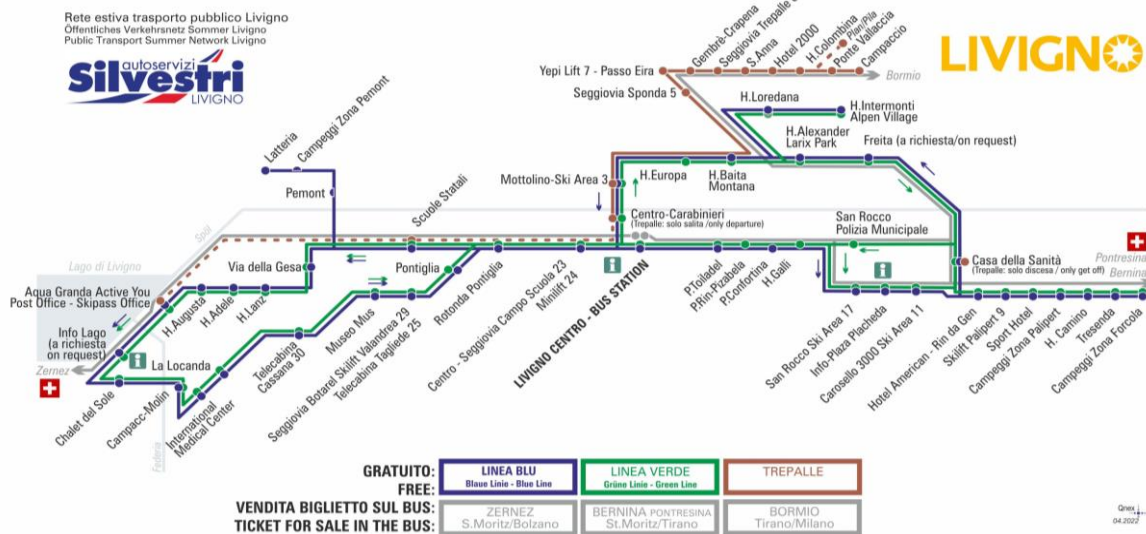

FERMATA
BUS STOP
HALTESTELLE

Hotel Europa

STAGIONE ESTIVA | SUMMER SEASON | SOMMERSAISON
AGOSTO

LINEA VERDE Grüne Linie - Green Line

Hotel Europa

Dir. Hotel Baita Montana

07:28	08:23	08:58	09:18	09:38	09:58	10:18	10:38
10:58	11:18	11:38	11:58	12:18	12:38	12:58	13:18
13:58	14:18	14:58	15:18	15:38	15:58	16:18	16:38
16:58	17:18	17:38	17:58	18:18	18:38	18:58	19:53

**OBBLIGO
MASCHERINA
FFP2**

ANIMALI AMMESSI
a discrezione del conducente
OBBLIGO
guinzaglio e museruola

facebook.com/silvestribus

non occorre biglietto | no ticket required | keine Fahrkarte erforderlich