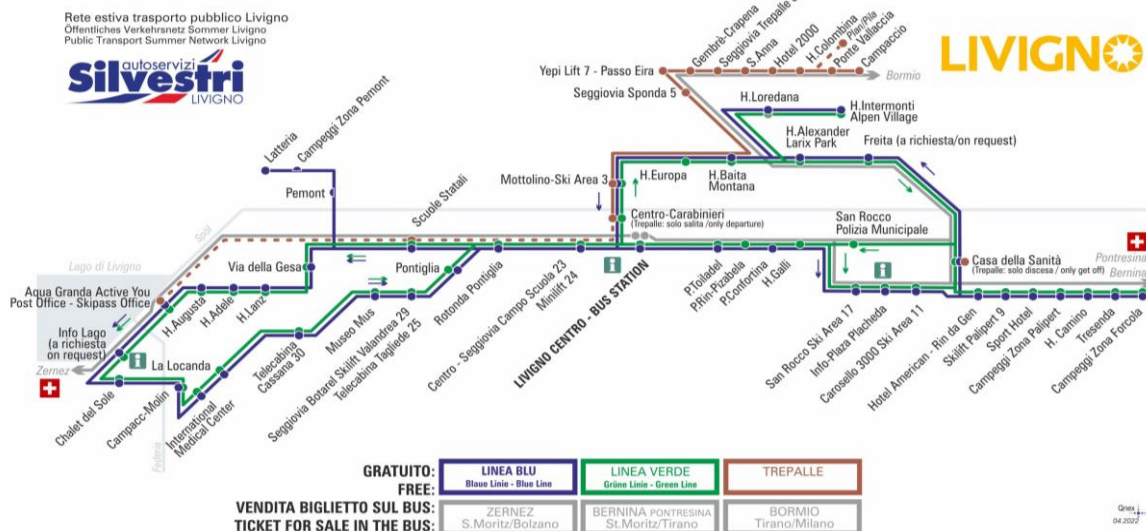

LINEA VERDE Grüne Linie - Green Line

Seggiovia Botarel Skilift Valandrea 29 - Telecabina Tagliede 25

Dir. Pontiglia

07:22	08:17	08:52	09:12	09:32	09:52	10:12	10:32
10:52	11:12	11:32	11:52	12:12	12:32	12:52	13:12
13:52	14:12	14:52	15:12	15:32	15:52	16:12	16:32
16:52	17:12	17:32	17:52	18:12	18:32	18:52	19:47

**OBBLIGO
MASCHERINA
FFP2**

**ANIMALI AMMESSI
a discrezione del conducente
OBBLIGO
guinzaglio e museruola**

facebook.com/silvestribus

non occorre biglietto | no ticket required | keine Fahrkarte erforderlich

FERMATA
BUS STOP
HALTESTELLE

Pontiglia

STAGIONE ESTIVA | SUMMER SEASON | SOMMERSAISON
AGOSTO

LINEA BLU Blau Linie - Blue Line

Pontiglia

Dir. Rotonda Pontiglia

07:48	08:43	09:03	09:23	09:43	10:03	10:23	10:43
11:03	11:23	11:43	12:03	12:23	12:43	13:03	13:43
14:03	14:43	15:03	15:23	15:43	16:03	16:23	16:43
17:03	17:23	17:43	18:03	18:23	18:43	19:03	19:58