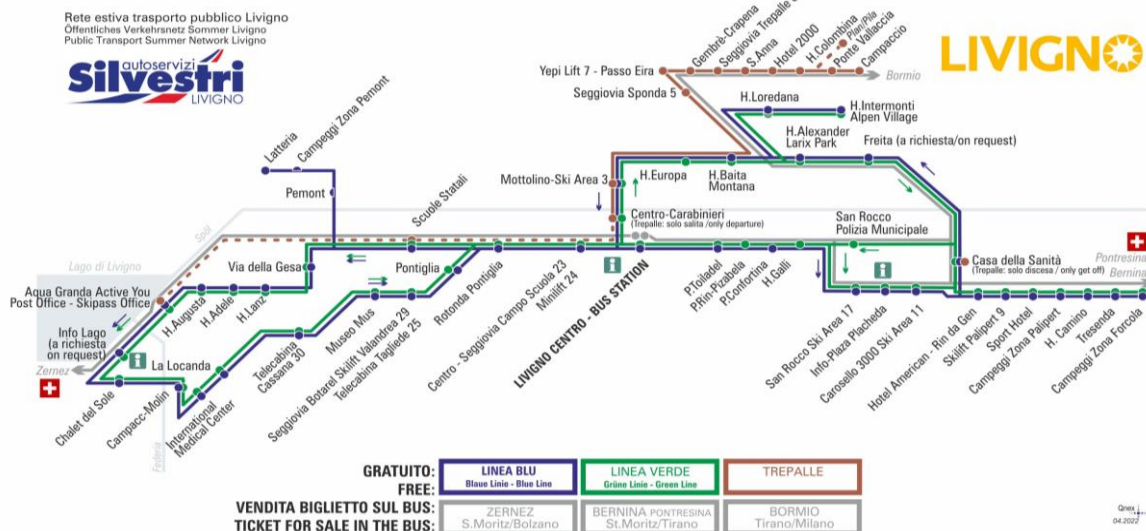

FERMATA
BUS STOP
HALTESTELLE

Hotel Intermonti - Alpen Village

STAGIONE ESTIVA | SUMMER SEASON | SOMMERSAISON
AGOSTO

LINEA BLU Blau Linie - Blue Line

Hotel Intermonti - Alpen Village

Dir. Hotel Loredana

08:16	09:16	09:36	09:56	10:16	10:36	10:56	11:16
11:36	11:56	12:16	12:36	12:56	13:16	13:36	14:16
14:36	15:16	15:36	15:56	16:16	16:36	16:56	17:16
17:36	17:56	18:16	18:36	18:56	19:16	19:31	20:26

LINEA VERDE Grüne Linie - Green Line

Hotel Intermonti - Alpen Village

Dir. Hotel Loredana

07:31	08:26	09:01	09:21	09:41	10:01	10:21	10:41
11:01	11:21	11:41	12:01	12:21	12:41	13:01	13:21
14:01	14:21	15:01	15:21	15:41	16:01	16:21	16:41
17:01	17:21	17:41	18:01	18:21	18:41	19:01	19:56

**OBBLIGO
MASCHERINA
FFP2**

**ANIMALI AMMESSI
a discrezione del conducente
OBBLIGO
guinzaglio e museruola**

facebook.com/silvestribus

non occorre biglietto | no ticket required | keine Fahrkarte erforderlich