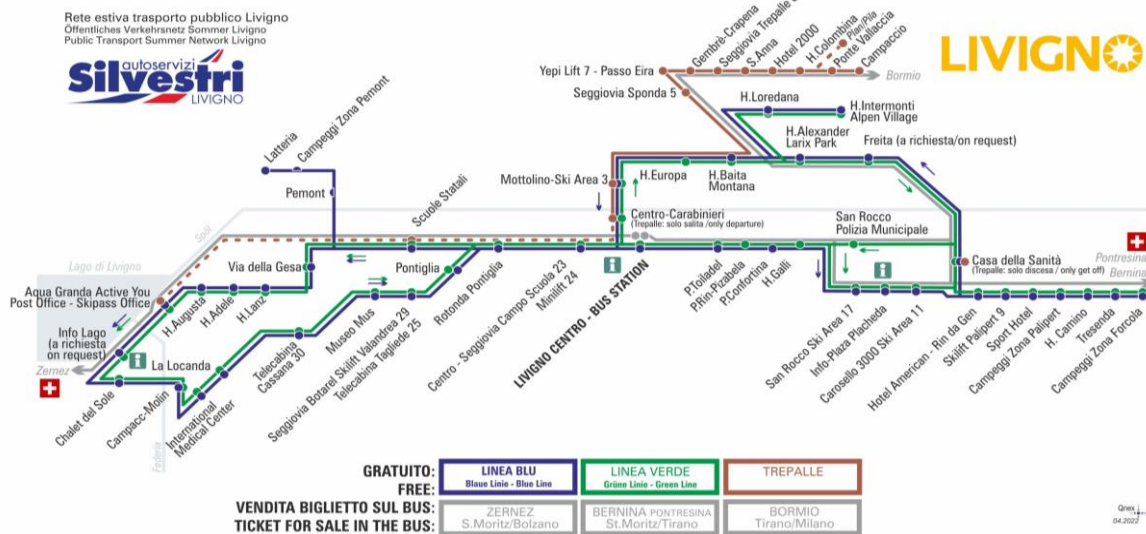

FERMATA
BUS STOP
HALTESTELLE

Via Dala Gesa

STAGIONE ESTIVA | SUMMER SEASON | SOMMERSAISON
AGOSTO

LINEA BLU Blau Linie - Blue Line

Via Dala Gesa

Dir. Hotel Lanz

07:35	08:30	08:50	09:10	09:30	09:50	10:10	10:30
10:50	11:10	11:30	11:50	12:10	12:30	12:50	13:30
13:50	14:30	14:50	15:10	15:30	15:50	16:10	16:30
16:50	17:10	17:30	17:50	18:10	18:30	18:50	19:45

LINEA VERDE Grüne Linie - Green Line

Via Dala Gesa

Dir. Hotel Lanz

07:10	08:05	08:40	09:00	09:20	09:40	10:00	10:20
10:40	11:00	11:20	11:40	12:00	12:20	12:40	13:00
13:40	14:00	14:40	15:00	15:20	15:40	16:00	16:20
16:40	17:00	17:20	17:40	18:00	18:20	18:40	19:35

**OBBLIGO
MASCHERINA
FFP2**

ANIMALI AMMESSI
a discrezione del conducente
OBBLIGO
guinzaglio e museruola

facebook.com/silvestribus

non occorre biglietto | no ticket required | keine Fahrkarte erforderlich

FERMATA
BUS STOP
HALTESTELLE

Hotel Lanz

STAGIONE ESTIVA | SUMMER SEASON | SOMMERSAISON
AGOSTO

LINEA BLU Blau Linie - Blue Line

Hotel Lanz

Dir. Hotel Adele

07:36	08:31	08:51	09:11	09:31	09:51	10:11	10:31
10:51	11:11	11:31	11:51	12:11	12:31	12:51	13:31
13:51	14:31	14:51	15:11	15:31	15:51	16:11	16:31
16:51	17:11	17:31	17:51	18:11	18:31	18:51	19:46