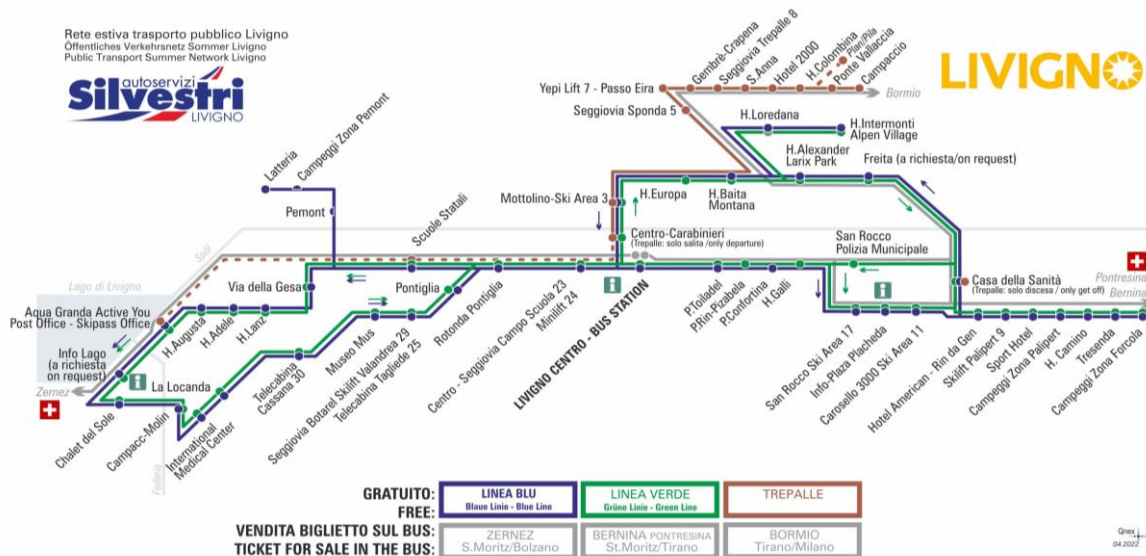

FERMATA
BUS STOP
HALTESTELLE

Hotel 2000

STAGIONE ESTIVA | SUMMER SEASON | SOMMERSAISON
LUGLIO-AGOSTO

BUS TREPALLE

Hotel 2000

Dir. Hotel Colombina

08:29 09:12 09:52 11:29 12:52 14:29 16:42 17:29
18:42

**OBBLIGO
MASCHERINA
FFP2**

ANIMALI AMMESSI
a discrezione del conducente
OBBLIGO
guinzaglio e museruola

facebook.com/silvestribus

non occorre biglietto | no ticket required | keine Fahrkarte erforderlich