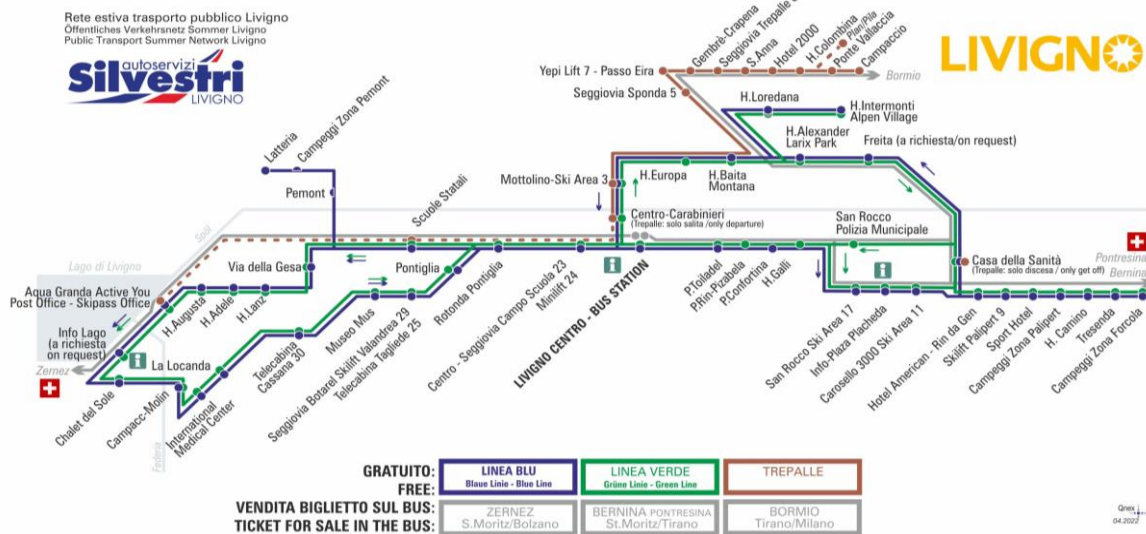

**OBBLIGO
MASCHERINA
FFP2**

**ANIMALI AMMESSI
a discrezione del conducente
OBBLIGO
guinzaglio e museruola**

FERMATA
BUS STOP
HALTESTELLE

Skilift Amerikan 10 - Rin da Gen

STAGIONE ESTIVA | SUMMER SEASON | SOMMERSAISON
AGOSTO