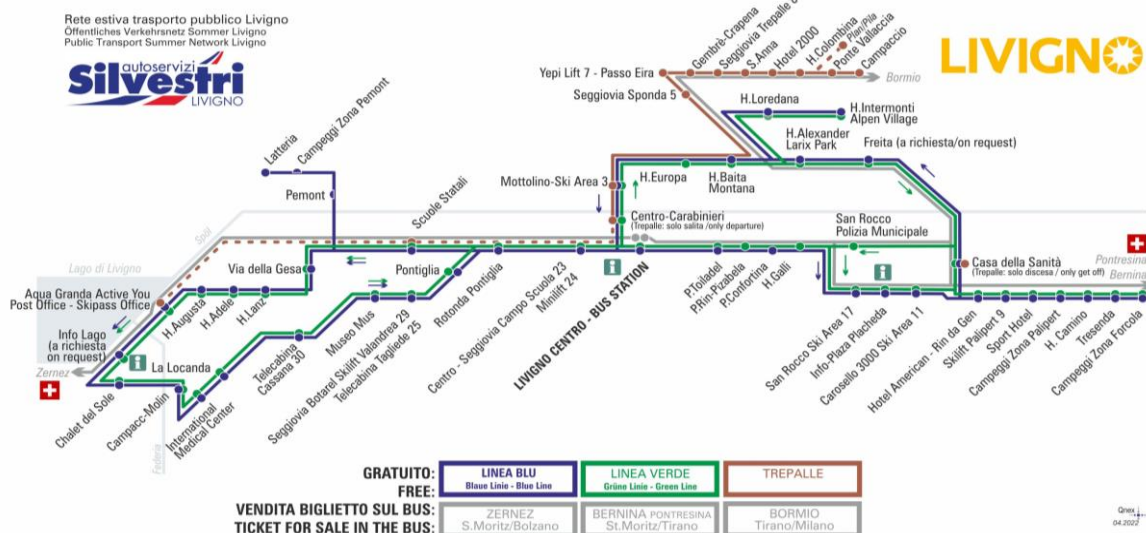

**OBBLIGO
MASCHERINA
FFP2**

**ANIMALI AMMESSI
a discrezione del conducente
OBBLIGO
guinzaglio e museruola**

facebook.com/silvestribus

non occorre biglietto | no ticket required | keine Fahrkarte erforderlich

FERMATA
BUS STOP
HALTESTELLE

Hotel Camino

STAGIONE ESTIVA | SUMMER SEASON | SOMMERSAISON
AGOSTO

LINEA BLU Blau Linie - Blue Line

Hotel Camino

Dir. Campeggi Zona Palipert

08:06	09:06	09:26	09:46	10:06	10:26	10:46	11:06
11:26	11:46	12:06	12:26	12:46	13:06	13:26	14:06
14:26	15:06	15:26	15:46	16:06	16:26	16:46	17:06
17:26	17:46	18:06	18:26	18:46	19:06	19:21	20:16