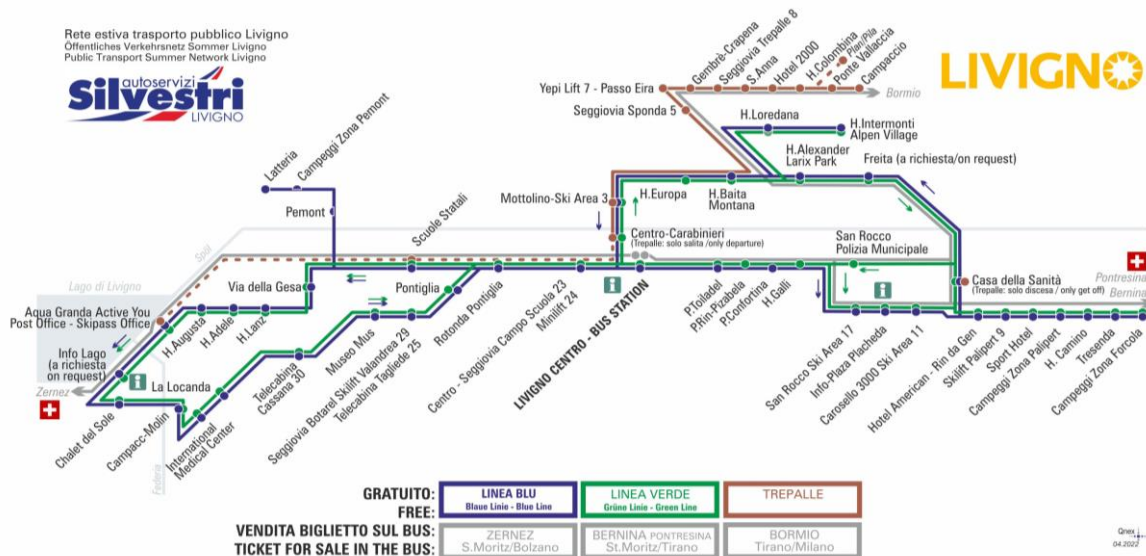

FERMATA
BUS STOP
HALTESTELLE

Seggiovia Trepalle 8

STAGIONE ESTIVA | SUMMER SEASON | SOMMERSAISON
LUGLIO-AGOSTO

BUS TREPALLE

Seggiovia Trepalle 8

Dir. Gembrè - Crapena

08:48 09:30 10:10 11:48 13:10 14:48 17:00 17:48
19:00

**OBBLIGO
MASCHERINA
FFP2**

ANIMALI AMMESSI
a discrezione del conducente
OBBLIGO
guinzaglio e museruola

facebook.com/silvestribus

non occorre biglietto | no ticket required | keine Fahrkarte erforderlich