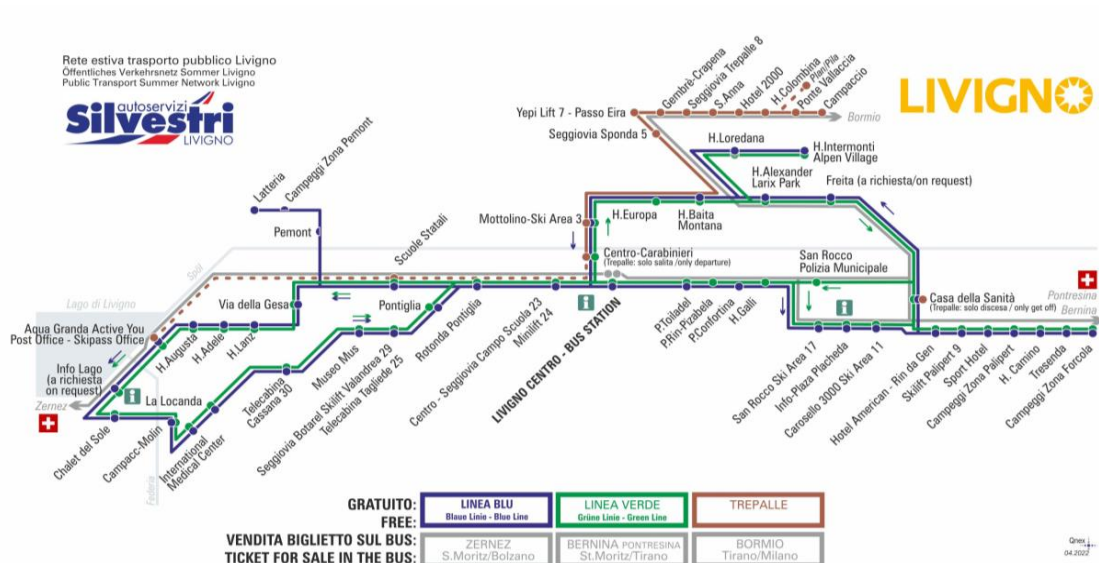

FERMATA
BUS STOP
HALTESTELLE

Livigno Centro - Bus Station

STAGIONE ESTIVA | SUMMER SEASON | SOMMERSAISON
AGOSTO

LINEA BLU Blau Linie - Blue Line

Livigno Centro - Bus Station

Dir. Piazzola Toiladel

07:51	08:46	09:06	09:26	09:46	10:06	10:26	10:46
11:06	11:26	11:46	12:06	12:26	12:46	13:06	13:46
14:06	14:46	15:06	15:26	15:46	16:06	16:26	16:46
17:06	17:26	17:46	18:06	18:26	18:46	19:06	20:01