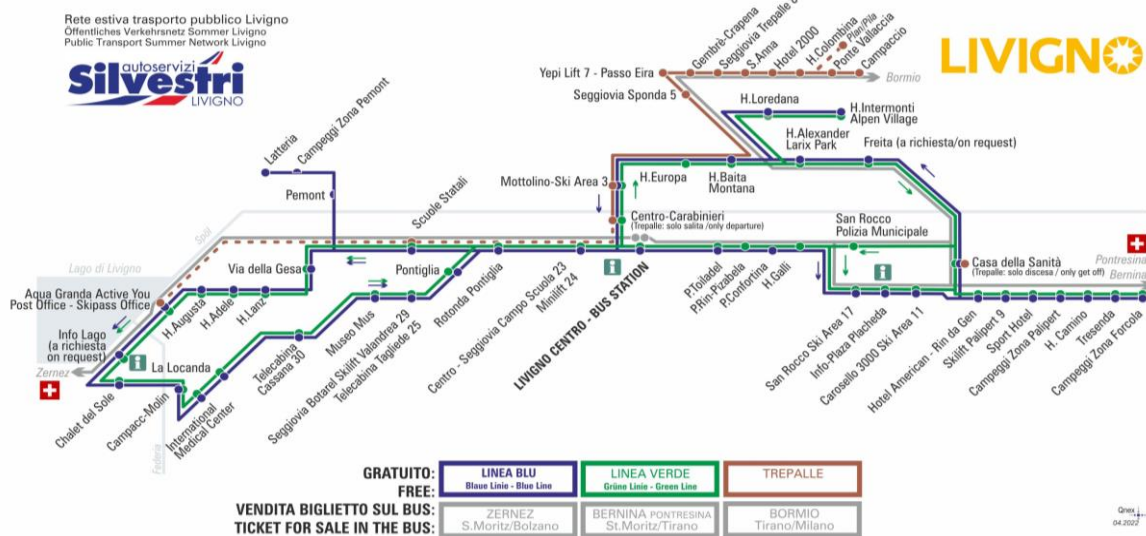

FERMATA
BUS STOP
HALTESTELLE

Casa della Sanità

STAGIONE ESTIVA | SUMMER SEASON | SOMMERSAISON
AGOSTO

LINEA BLU Blau Linie - Blue Line

Casa della Sanità

Dir. Freita (a richiesta/on request)

08:11	09:11	09:31	09:51	10:11	10:31	10:51	11:11
11:31	11:51	12:11	12:31	12:51	13:11	13:31	14:11
14:31	15:11	15:31	15:51	16:11	16:31	16:51	17:11
17:31	17:51	18:11	18:31	18:51	19:11	19:26	20:21

LINEA VERDE Grüne Linie - Green Line

Casa della Sanità

Dir. San Rocco - Polizia Municipale

07:55	08:50	09:30	09:50	10:10	10:30	10:50	11:10
11:30	11:50	12:10	12:30	12:50	13:10	13:30	13:50
14:30	14:50	15:30	15:50	16:10	16:30	16:50	17:10
17:30	17:50	18:10	18:30	18:50	19:10	19:25	20:20

**OBBLIGO
MASCHERINA
FFP2**

**ANIMALI AMMESSI
a discrezione del conducente
OBBLIGO
guinzaglio e museruola**

facebook.com/silvestribus

non occorre biglietto | no ticket required | keine Fahrkarte erforderlich