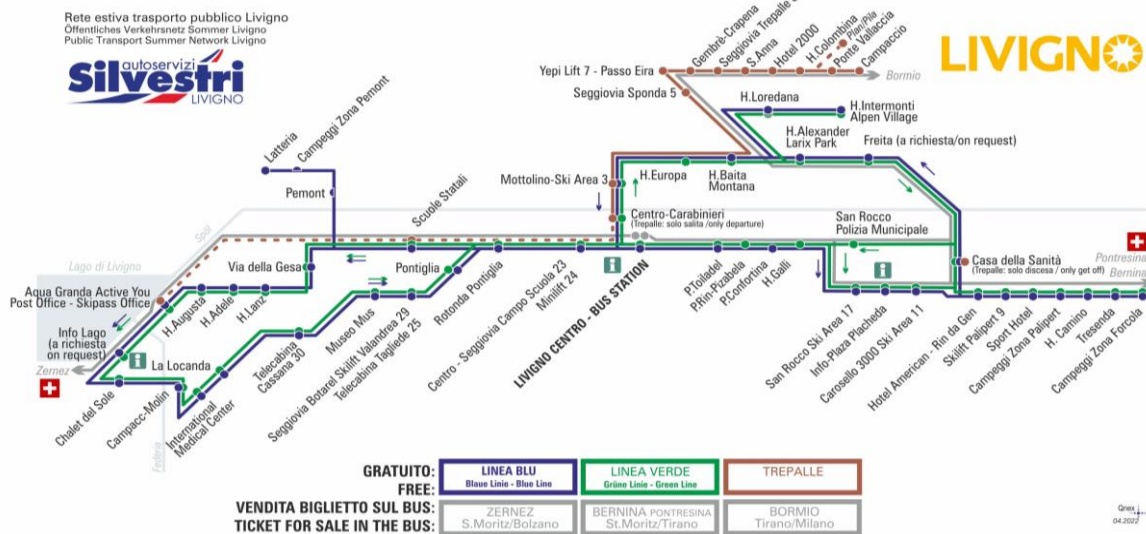

FERMATA
BUS STOP
HALTESTELLE

Skilift Amerikan 10 - Rin da Gen

STAGIONE ESTIVA | SUMMER SEASON | SOMMERSAISON
AGOSTO

LINEA BLU Blau Linie - Blue Line

Skilift Amerikan 10 - Rin da Gen

Dir. Skilift Palipert 9

07:59	08:54	09:14	09:34	09:54	10:14	10:34	10:54
11:14	11:34	11:54	12:14	12:34	12:54	13:14	13:54
14:14	14:54	15:14	15:34	15:54	16:14	16:34	16:54
17:14	17:34	17:54	18:14	18:34	18:54	19:14	20:09

LINEA VERDE Grüne Linie - Green Line

Skilift Amerikan 10 - Rin da Gen

Dir. Skilift Palipert 9

07:37	08:32	09:07	09:27	09:47	10:07	10:27	10:47
11:07	11:27	11:47	12:07	12:27	12:47	13:07	13:27
14:07	14:27	15:07	15:27	15:47	16:07	16:27	16:47
17:07	17:27	17:47	18:07	18:27	18:47	19:07	20:02

**OBBLIGO
MASCHERINA
FFP2**

**ANIMALI AMMESSI
a discrezione del conducente
OBBLIGO
guinzaglio e museruola**

facebook.com/silvestribus

non occorre biglietto | no ticket required | keine Fahrkarte erforderlich