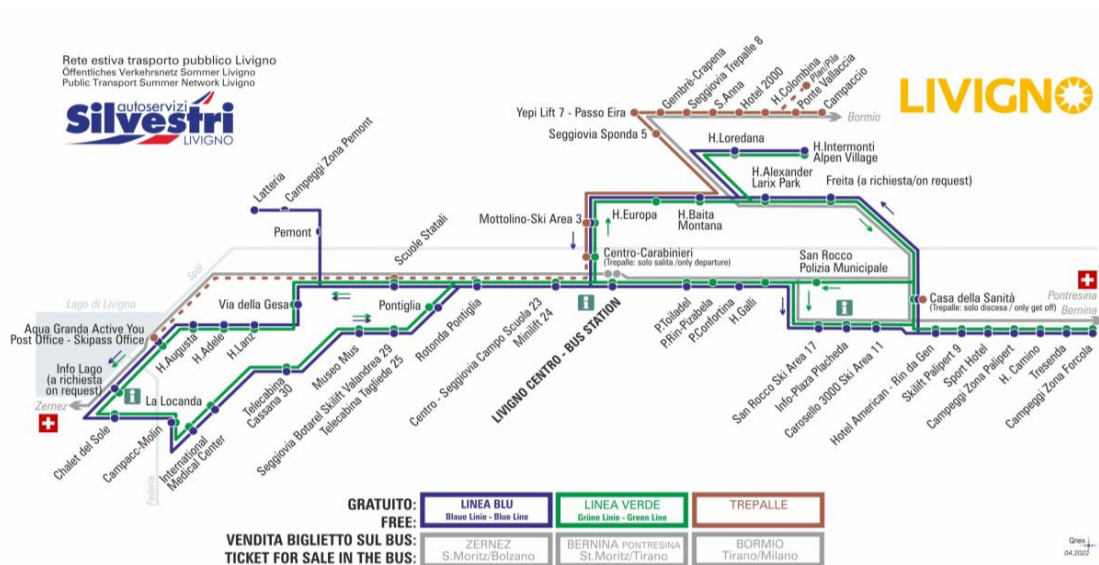

FERMATA
BUS STOP
HALTESTELLE

Livigno Centro - Bus Station

STAGIONE ESTIVA | SUMMER SEASON | SOMMERSAISON
AGOSTO

LINEA VERDE Grüne Linie - Green Line

Livigno Centro - Bus Station

Dir. Centro - Seggiovia Campo Scuola 23 Minilift 24

08:01	08:56	09:36	09:56	10:16	10:36	10:56	11:16
11:36	11:56	12:16	12:36	12:56	13:16	13:36	13:56
14:36	14:56	15:36	15:56	16:16	16:36	16:56	17:16
17:36	17:56	18:16	18:36	18:56	19:16	19:31	20:26

OBBLIGO MASCHERINA FFP2

ANIMALI AMMESSI
a discrezione del conducente
OBBLIGO
guinzaglio e museruola

facebook.com/silvestribus

non occorre biglietto | no ticket required | keine Fahrkarte erforderlich