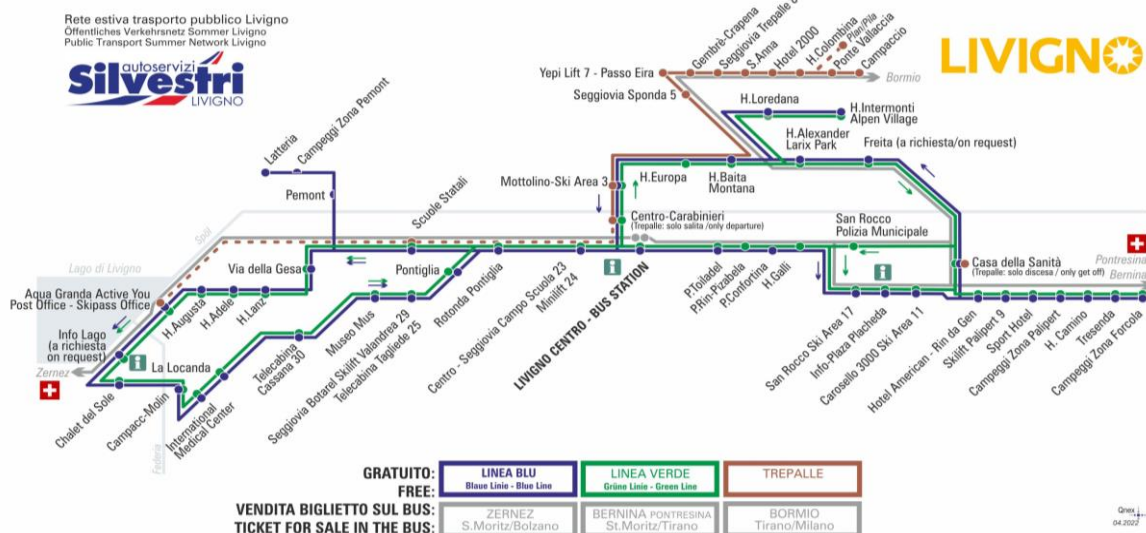

**OBBLIGO
MASCHERINA
FFP2**

**ANIMALI AMMESSI
a discrezione del conducente
OBBLIGO
guinzaglio e museruola**

facebook.com/silvestribus

non occorre biglietto | no ticket required | keine Fahrkarte erforderlich

FERMATA
BUS STOP
HALTESTELLE

Campeggi Zona Palipert

STAGIONE ESTIVA | SUMMER SEASON | SOMMERSAISON
AGOSTO

LINEA BLU Blau Linie - Blue Line

Campeggi Zona Palipert

Dir. Hotel Camino

08:01	08:56	09:16	09:36	09:56	10:16	10:36	10:56
11:16	11:36	11:56	12:16	12:36	12:56	13:16	13:56
14:16	14:56	15:16	15:36	15:56	16:16	16:36	16:56
17:16	17:36	17:56	18:16	18:36	18:56	19:16	20:11