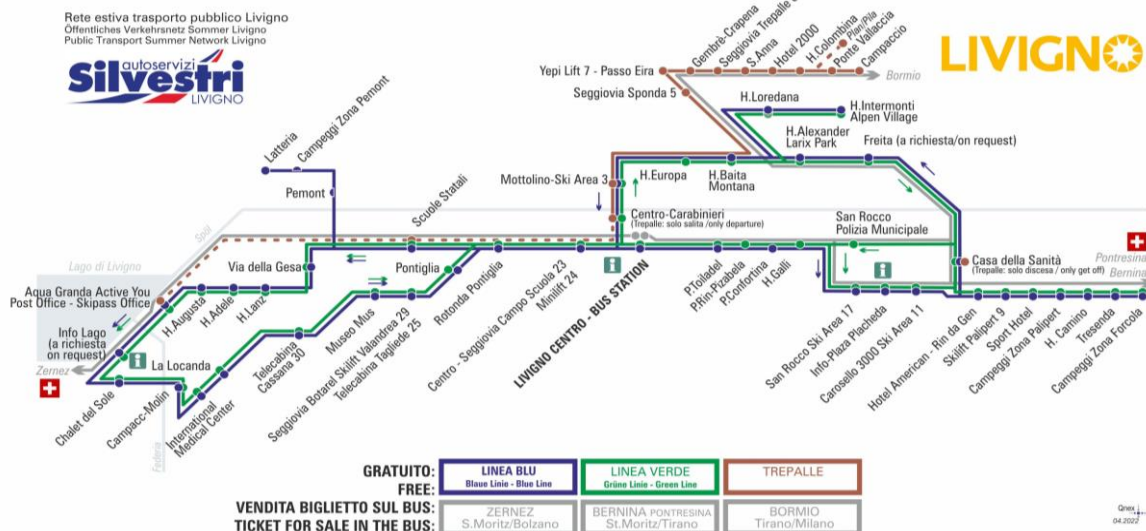

**OBBLIGO
MASCHERINA
FFP2**

ANIMALI AMMESSI
a discrezione del conducente
OBBLIGO
guinzaglio e museruola

facebook.com/silvestribus

non occorre biglietto | no ticket required | keine Fahrkarte erforderlich

FERMATA
BUS STOP
HALTESTELLE

Hotel Camino

STAGIONE ESTIVA | SUMMER SEASON | SOMMERSAISON
AGOSTO

LINEA BLU Blau Linie - Blue Line

Hotel Camino
Dir. Tressenda

08:02	08:57	09:17	09:37	09:57	10:17	10:37	10:57
11:17	11:37	11:57	12:17	12:37	12:57	13:17	13:57
14:17	14:57	15:17	15:37	15:57	16:17	16:37	16:57
17:17	17:37	17:57	18:17	18:37	18:57	19:17	20:12