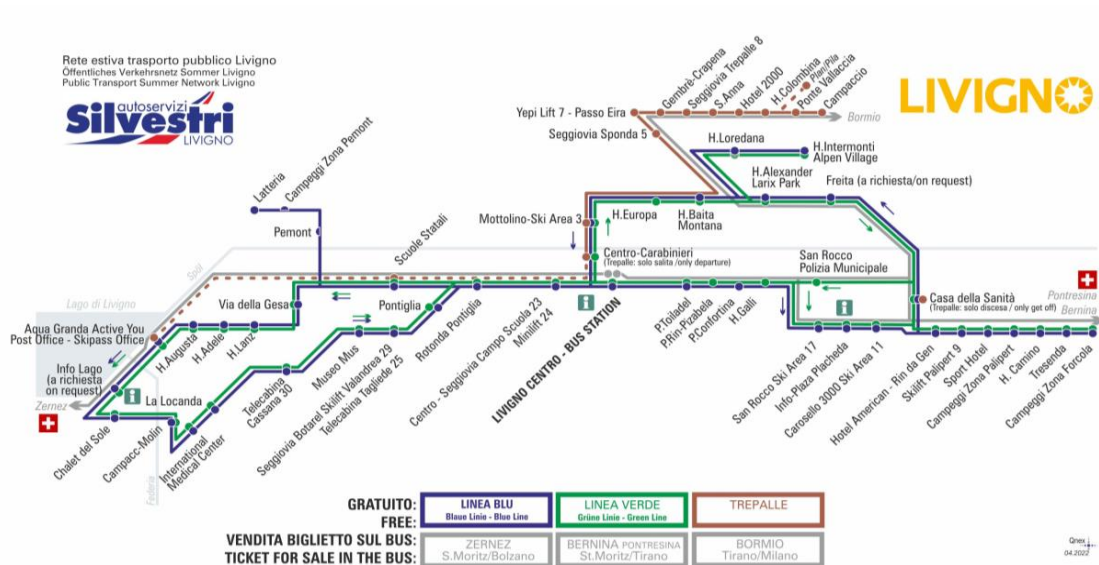

FERMATA
BUS STOP
HALTESTELLE

Piazzola Rin - Pizabela

STAGIONE ESTIVA | SUMMER SEASON | SOMMERSAISON
AGOSTO

LINEA VERDE Grüne Linie - Green Line

Piazzola Rin - Pizabela

Dir. Piazzola Toiladel

07:59	08:54	09:34	09:54	10:14	10:34	10:54	11:14
11:34	11:54	12:14	12:34	12:54	13:14	13:34	13:54
14:34	14:54	15:34	15:54	16:14	16:34	16:54	17:14
17:34	17:54	18:14	18:34	18:54	19:14	19:29	20:24

OBBLIGO MASCHERINA FFP2

ANIMALI AMMESSI
a discrezione del conducente
OBBLIGO
guinzaglio e museruola

facebook.com/silvestribus

non occorre biglietto | no ticket required | keine Fahrkarte erforderlich