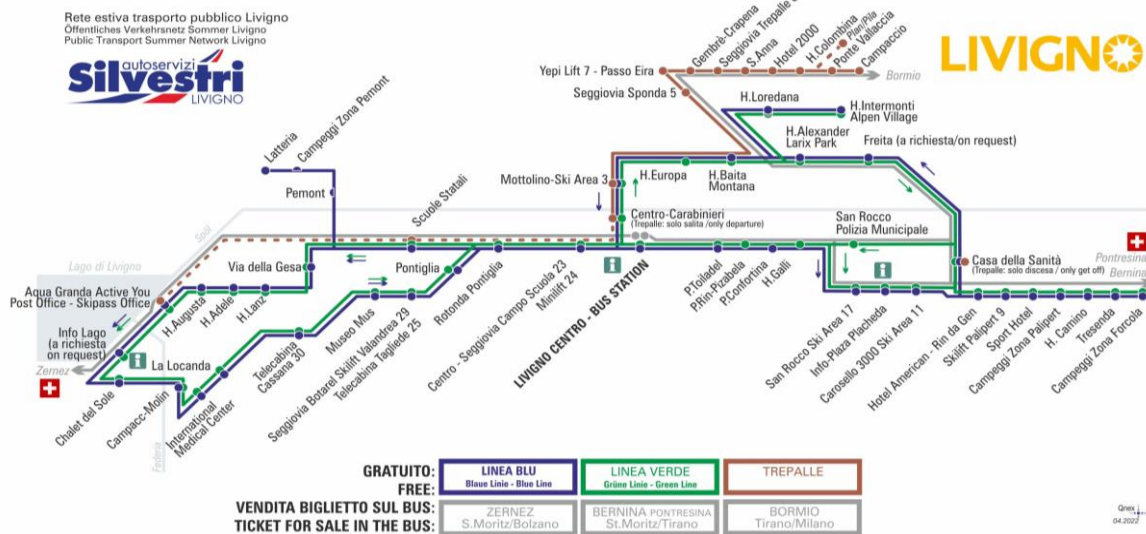

**OBBLIGO
MASCHERINA
FFP2**

**ANIMALI AMMESSI
a discrezione del conducente
OBBLIGO
guinzaglio e museruola**

facebook.com/silvestribus

non occorre biglietto | no ticket required | keine Fahrkarte erforderlich

FERMATA
BUS STOP
HALTESTELLE

Campacc-Molin

STAGIONE ESTIVA | SUMMER SEASON | SOMMERSAISON
AGOSTO

LINEA BLU Blau Linie - Blue Line

Campacc-Molin

Dir. International Medical Center

07:42	08:37	08:57	09:17	09:37	09:57	10:17	10:37
10:57	11:17	11:37	11:57	12:17	12:37	12:57	13:37
13:57	14:37	14:57	15:17	15:37	15:57	16:17	16:37
16:57	17:17	17:37	17:57	18:17	18:37	18:57	19:52

LINEA BLU Blau Linie - Blue Line

International Medical Center

Dir. La Locanda

07:43	08:38	08:58	09:18	09:38	09:58	10:18	10:38
10:58	11:18	11:38	11:58	12:18	12:38	12:58	13:38
13:58	14:38	14:58	15:18	15:38	15:58	16:18	16:38
16:58	17:18	17:38	17:58	18:18	18:38	18:58	19:53