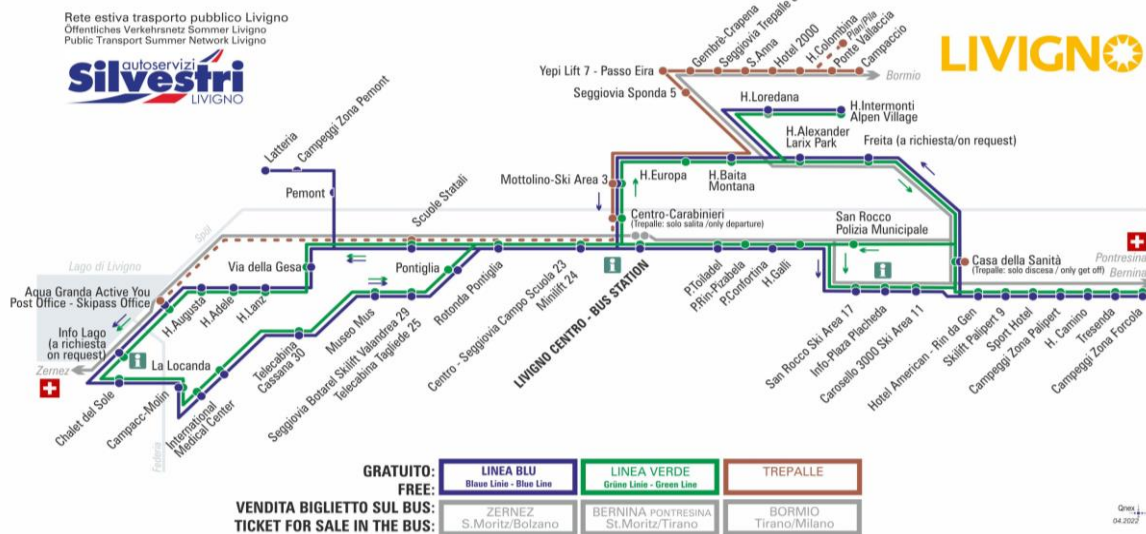

FERMATA
BUS STOP
HALTESTELLE

Casa della Sanità

STAGIONE ESTIVA | SUMMER SEASON | SOMMERSAISON
AGOSTO

LINEA VERDE Grüne Linie - Green Line

Casa della Sanità

Dir. Skilift Amerikan 10 - Rin da Gen

07:36	08:31	09:06	09:26	09:46	10:06	10:26	10:46
11:06	11:26	11:46	12:06	12:26	12:46	13:06	13:26
14:06	14:26	15:06	15:26	15:46	16:06	16:26	16:46
17:06	17:26	17:46	18:06	18:26	18:46	19:06	20:01

**OBBLIGO
MASCHERINA
FFP2**

ANIMALI AMMESSI
a discrezione del conducente
OBBLIGO
guinzaglio e museruola

facebook.com/silvestribus

non occorre biglietto | no ticket required | keine Fahrkarte erforderlich