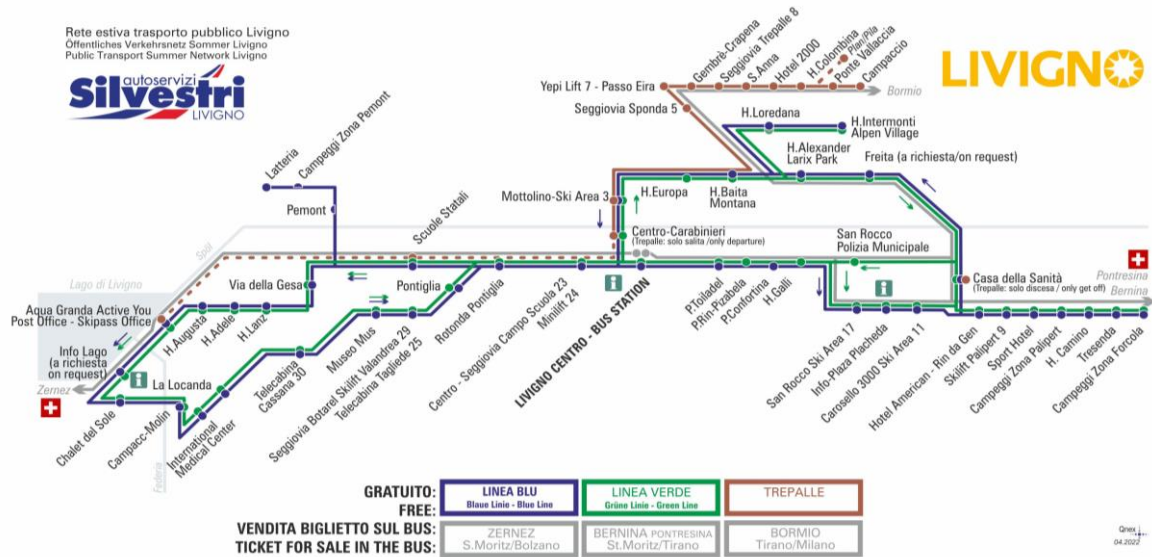

FERMATA
BUS STOP
HALTESTELLE

Sant'Anna

STAGIONE ESTIVA | SUMMER SEASON | SOMMERSAISON
LUGLIO-AGOSTO

BUS TREPALLE

Sant'Anna

Dir. Hotel 2000

08:28 09:11 09:51 11:28 12:51 14:28 16:41 17:28
18:41

**OBBLIGO
MASCHERINA
FFP2**

ANIMALI AMMESSI
a discrezione del conducente
OBBLIGO
guinzaglio e museruola

facebook.com/silvestribus

non occorre biglietto | no ticket required | keine Fahrkarte erforderlich