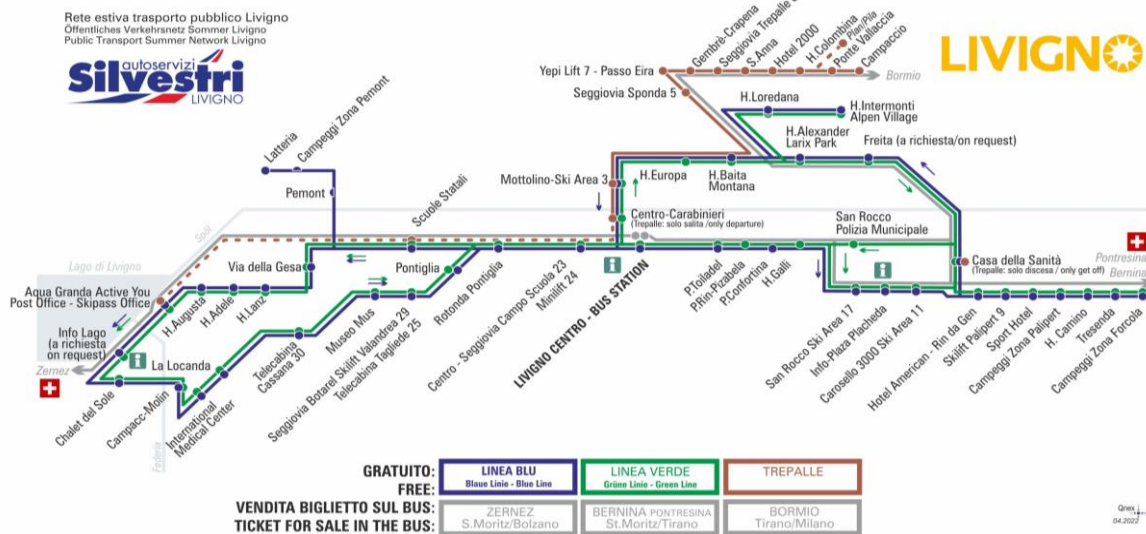

FERMATA
BUS STOP
HALTESTELLE

Piazzola Toiladel

STAGIONE ESTIVA | SUMMER SEASON | SOMMERSAISON
AGOSTO

LINEA BLU Blau Linie - Blue Line

Piazzola Toiladel

Dir. Piazzola Confortina

07:52	08:47	09:07	09:27	09:47	10:07	10:27	10:47
11:07	11:27	11:47	12:07	12:27	12:47	13:07	13:47
14:07	14:47	15:07	15:27	15:47	16:07	16:27	16:47
17:07	17:27	17:47	18:07	18:27	18:47	19:07	20:02

**OBBLIGO
MASCHERINA
FFP2**

**ANIMALI AMMESSI
a discrezione del conducente
OBBLIGO
guinzaglio e museruola**

facebook.com/silvestribus

non occorre biglietto | no ticket required | keine Fahrkarte erforderlich

FERMATA
BUS STOP
HALTESTELLE

Piazzola Confortina

STAGIONE ESTIVA | SUMMER SEASON | SOMMERSAISON
AGOSTO

LINEA BLU Blue Linie - Blue Line

Piazzola Confortina

Dir. San Rocco Ski Area 17

07:54	08:49	09:09	09:29	09:49	10:09	10:29	10:49
11:09	11:29	11:49	12:09	12:29	12:49	13:09	13:49
14:09	14:49	15:09	15:29	15:49	16:09	16:29	16:49
17:09	17:29	17:49	18:09	18:29	18:49	19:09	20:04