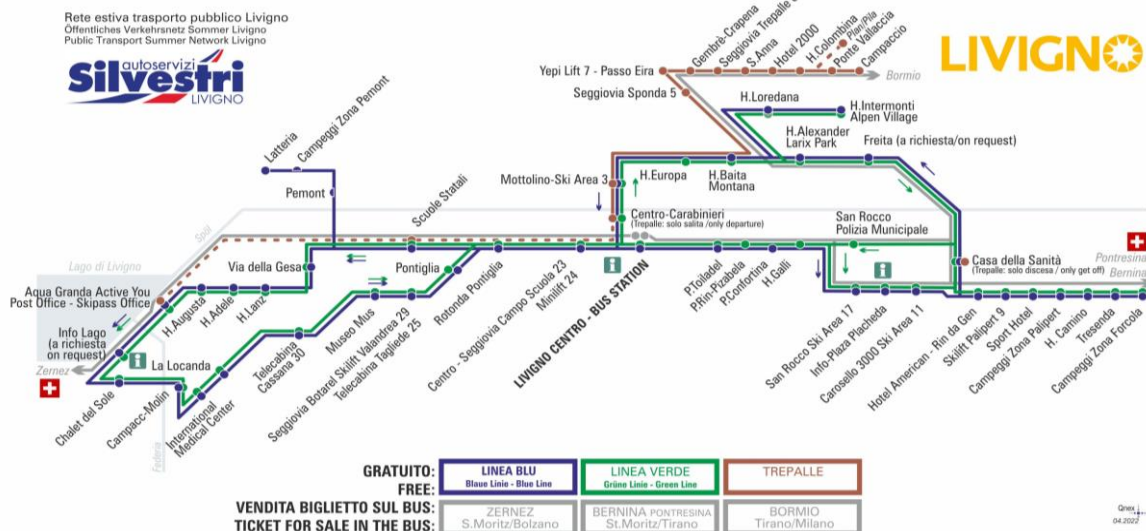

LINEA VERDE Grüne Linie - Green Line

La Locanda

Dir. Telecabina Cassana 30

07:19	08:14	08:49	09:09	09:29	09:49	10:09	10:29
10:49	11:09	11:29	11:49	12:09	12:29	12:49	13:09
13:49	14:09	14:49	15:09	15:29	15:49	16:09	16:29
16:49	17:09	17:29	17:49	18:09	18:29	18:49	19:44

**OBBLIGO
MASCHERINA
FFP2**

**ANIMALI AMMESSI
a discrezione del conducente
OBBLIGO
guinzaglio e museruola**

facebook.com/silvestribus

non occorre biglietto | no ticket required | keine Fahrkarte erforderlich

FERMATA
BUS STOP
HALTESTELLE

Telecabina Cassana 30

STAGIONE ESTIVA | SUMMER SEASON | SOMMERSAISON
AGOSTO

LINEA BLU Blau Linie - Blue Line

Telecabina Cassana 30

Dir. Museo Mus

07:45	08:40	09:00	09:20	09:40	10:00	10:20	10:40
11:00	11:20	11:40	12:00	12:20	12:40	13:00	13:40
14:00	14:40	15:00	15:20	15:40	16:00	16:20	16:40
17:00	17:20	17:40	18:00	18:20	18:40	19:00	19:55

LINEA VERDE Grüne Linie - Green Line

Telecabina Cassana 30

Dir. Museo Mus

07:20	08:15	08:50	09:10	09:30	09:50	10:10	10:30
10:50	11:10	11:30	11:50	12:10	12:30	12:50	13:10
13:50	14:10	14:50	15:10	15:30	15:50	16:10	16:30
16:50	17:10	17:30	17:50	18:10	18:30	18:50	19:45