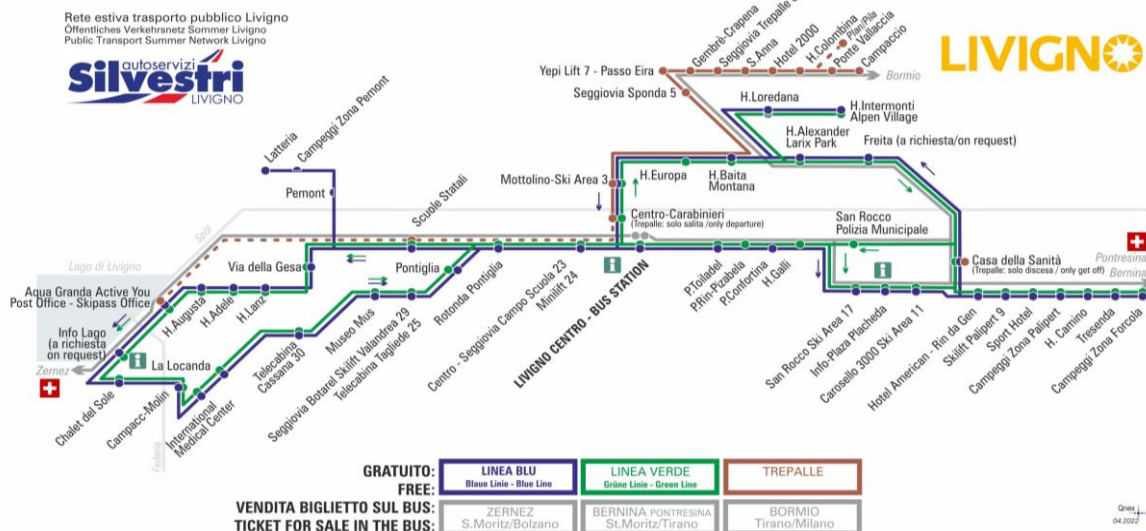

FERMATA
BUS STOP
HALTESTELLE

Hotel Adele

STAGIONE ESTIVA | SUMMER SEASON | SOMMERSAISON
AGOSTO

LINEA BLU Blau Linie - Blue Line

Hotel Adele

Dir. Hotel Augusta

07:37	08:32	08:52	09:12	09:32	09:52	10:12	10:32
10:52	11:12	11:32	11:52	12:12	12:32	12:52	13:32
13:52	14:32	14:52	15:12	15:32	15:52	16:12	16:32
16:52	17:12	17:32	17:52	18:12	18:32	18:52	19:47

LINEA VERDE Grüne Linie - Green Line

Hotel Adele

Dir. Hotel Augusta

07:12	08:07	08:42	09:02	09:22	09:42	10:02	10:22
10:42	11:02	11:22	11:42	12:02	12:22	12:42	13:02
13:42	14:02	14:42	15:02	15:22	15:42	16:02	16:22
16:42	17:02	17:22	17:42	18:02	18:22	18:42	19:37

**OBBLIGO
MASCHERINA
FFP2**

ANIMALI AMMESSI
a discrezione del conducente
OBBLIGO
guinzaglio e museruola

facebook.com/silvestribus

non occorre biglietto | no ticket required | keine Fahrkarte erforderlich

FERMATA
BUS STOP
HALTESTELLE

Hotel Augusta

STAGIONE ESTIVA | SUMMER SEASON | SOMMERSAISON
AGOSTO

LINEA BLU Blau Linie - Blue Line

Hotel Augusta

Dir. Aquagranda Active You - Post Office - Skipass Office

07:38	08:33	08:53	09:13	09:33	09:53	10:13	10:33
10:53	11:13	11:33	11:53	12:13	12:33	12:53	13:33
13:53	14:33	14:53	15:13	15:33	15:53	16:13	16:33
16:53	17:13	17:33	17:53	18:13	18:33	18:53	19:48