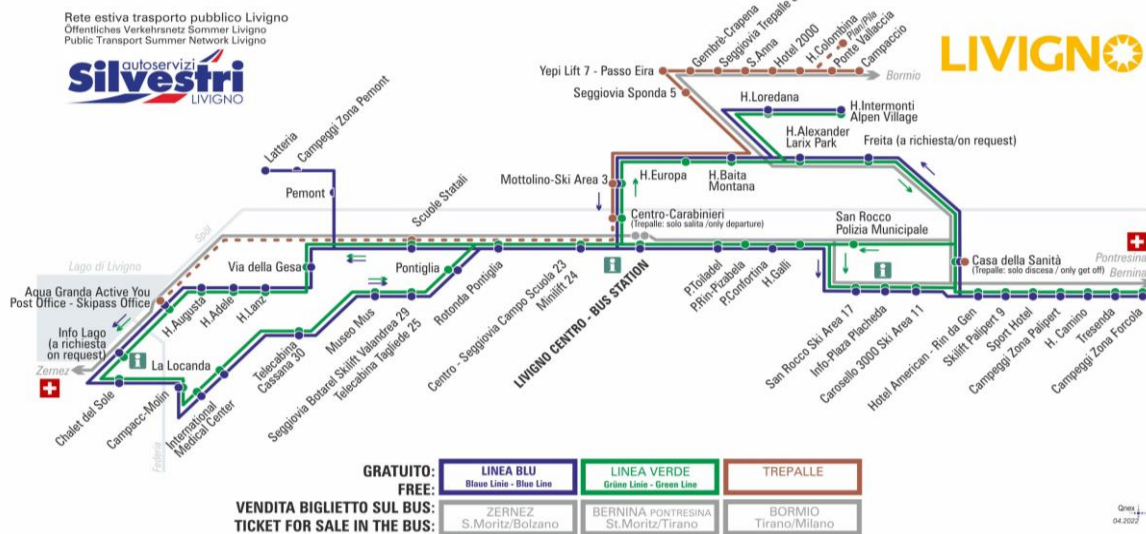

FERMATA
BUS STOP
HALTESTELLE

Sport Hotel

STAGIONE ESTIVA | SUMMER SEASON | SOMMERSAISON
AGOSTO

LINEA BLU Blau Linie - Blue Line

Sport Hotel

Dir. Skilift Palipert 9

08:08	09:08	09:28	09:48	10:08	10:28	10:48	11:08
11:28	11:48	12:08	12:28	12:48	13:08	13:28	14:08
14:28	15:08	15:28	15:48	16:08	16:28	16:48	17:08
17:28	17:48	18:08	18:28	18:48	19:08	19:23	20:18

LINEA VERDE Grüne Linie - Green Line

Sport Hotel

Dir. Skilift Palipert 9

07:46	08:41	09:21	09:41	10:01	10:21	10:41	11:01
11:21	11:41	12:01	12:21	12:41	13:01	13:21	13:41
14:21	14:41	15:21	15:41	16:01	16:21	16:41	17:01
17:21	17:41	18:01	18:21	18:41	19:01	19:16	20:11

**OBBLIGO
MASCHERINA
FFP2**

**ANIMALI AMMESSI
a discrezione del conducente
OBBLIGO
guinzaglio e museruola**