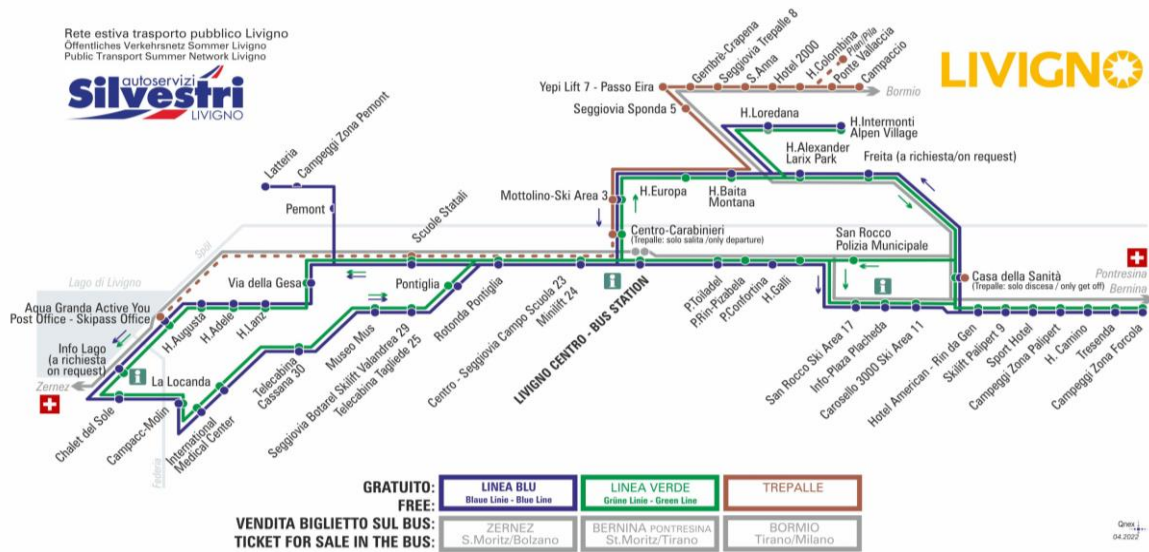

FERMATA
BUS STOP
HALTESTELLE

Hotel Alexander - Larix Park

STAGIONE ESTIVA | SUMMER SEASON | SOMMERSAISON
AGOSTO

LINEA BLU Blau Linie - Blue Line

Hotel Alexander - Larix Park

Dir. Hotel Intermonti - Alpen Village

08:13	09:13	09:33	09:53	10:13	10:33	10:53	11:13
11:33	11:53	12:13	12:33	12:53	13:13	13:33	14:13
14:33	15:13	15:33	15:53	16:13	16:33	16:53	17:13
17:33	17:53	18:13	18:33	18:53	19:13	19:28	20:23

**OBBLIGO
MASCHERINA
FFP2**

**ANIMALI AMMESSI
a discrezione del conducente
OBBLIGO
guinzaglio e museruola**

facebook.com/silvestribus

non occorre biglietto | no ticket required | keine Fahrkarte erforderlich