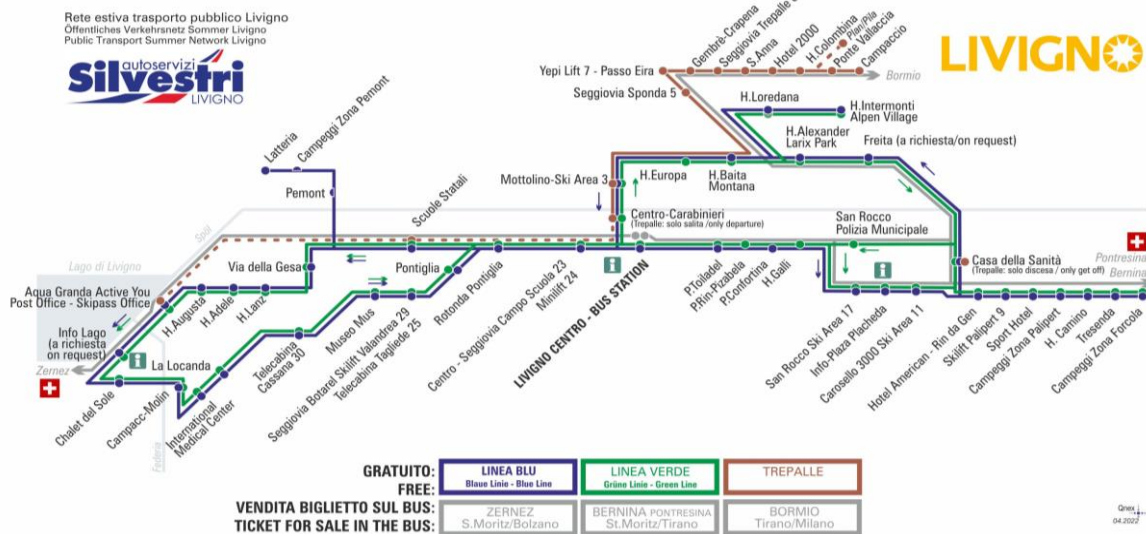

FERMATA
BUS STOP
HALTESTELLE

Pemont

STAGIONE ESTIVA | SUMMER SEASON | SOMMERSAISON
AGOSTO

LINEA BLU Blau Line - Blue Line

Pemont

Dir. Via Dala Gesa

08:28	09:28	09:48	10:08	10:28	10:48	11:08	11:28
11:48	12:08	12:28	12:48	13:28	13:48	14:28	14:48
15:28	15:48	16:08	16:28	16:48	17:08	17:28	17:48
18:08	18:28	18:48	19:43				

**OBBLIGO
MASCHERINA
FFP2**

ANIMALI AMMESSI
a discrezione del conducente
OBBLIGO
guinzaglio e museruola

facebook.com/silvestribus

non occorre biglietto | no ticket required | keine Fahrkarte erforderlich