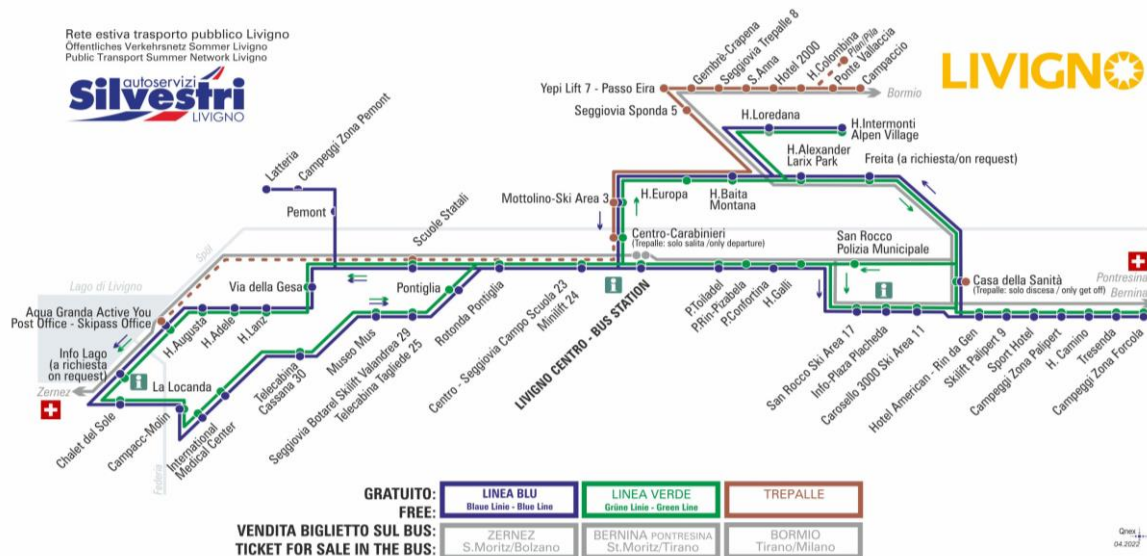

OBBLIGO MASCHERINA FFP2

ANIMALI AMMESSI
a discrezione del conducente
OBBLIGO
guinzaglio e museruola

facebook.com/silvestribus

non occorre biglietto | no ticket required | keine Fahrkarte erforderlich

FERMATA
BUS STOP
HALTESTELLE

Seggiovia Sponda 5

STAGIONE ESTIVA | SUMMER SEASON | SOMMERSAISON
LUGLIO-AGOSTO

BUS TREPALLE

Seggiovia Sponda 5

Dir. Yepi Lift 7 - Passo Eira

08:23 09:06 09:46 11:23 12:46 14:23 16:36 17:23
18:36

BUS TREPALLE

Seggiovia Sponda 5

Dir. Mottolino Ski Area 3/Casà della Sanità (a richiesta/on request)

08:52 09:34 10:14 11:52 13:14 14:52 17:04 17:52
19:04

**OBBLIGO
MASCHERINA
FFP2**

ANIMALI AMMESSI
a discrezione del conducente
OBBLIGO
guinzaglio e museruola

BUS TREPALLE

Yepi Lif 7 - Passo Eira
Dir. Gembrè - Crapena

08:25 09:08 09:48 11:25 12:48 14:25 16:38 17:25
18:38

**OBBLIGO
MASCHERINA
FFP2**

ANIMALI AMMESSI
a discrezione del conducente
OBBLIGO
guinzaglio e museruola