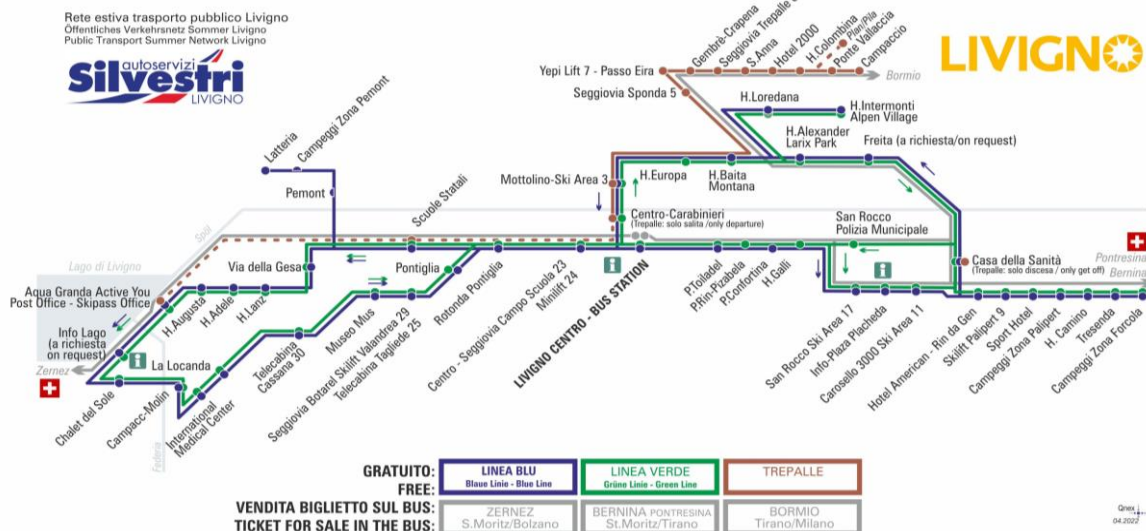

FERMATATA
BUS STOP
HALTESTELLE

Campeggi Zona Forcola

STAGIONE ESTIVA | SUMMER SEASON | SOMMERSAISON
AGOSTO

LINEA BLU Blau Linie - Blue Line

Campeggi Zona Forcola

Dir. Tressenda

08:04	09:04	09:24	09:44	10:04	10:24	10:44	11:04
11:24	11:44	12:04	12:24	12:44	13:04	13:24	14:04
14:24	15:04	15:24	15:44	16:04	16:24	16:44	17:04
17:24	17:44	18:04	18:24	18:44	19:04	19:19	20:14

LINEA VERDE Grüne Linie - Green Line

Campeggi Zona Forcola

Dir. Tressenda

07:42	08:37	09:17	09:37	09:57	10:17	10:37	10:57
11:17	11:37	11:57	12:17	12:37	12:57	13:17	13:37
14:17	14:37	15:17	15:37	15:57	16:17	16:37	16:57
17:17	17:37	17:57	18:17	18:37	18:57	19:12	20:07

**OBBLIGO
MASCHERINA
FFP2**

**ANIMALI AMMESSI
a discrezione del conducente
OBBLIGO
guinzaglio e museruola**

facebook.com/silvestribus

non occorre biglietto | no ticket required | keine Fahrkarte erforderlich