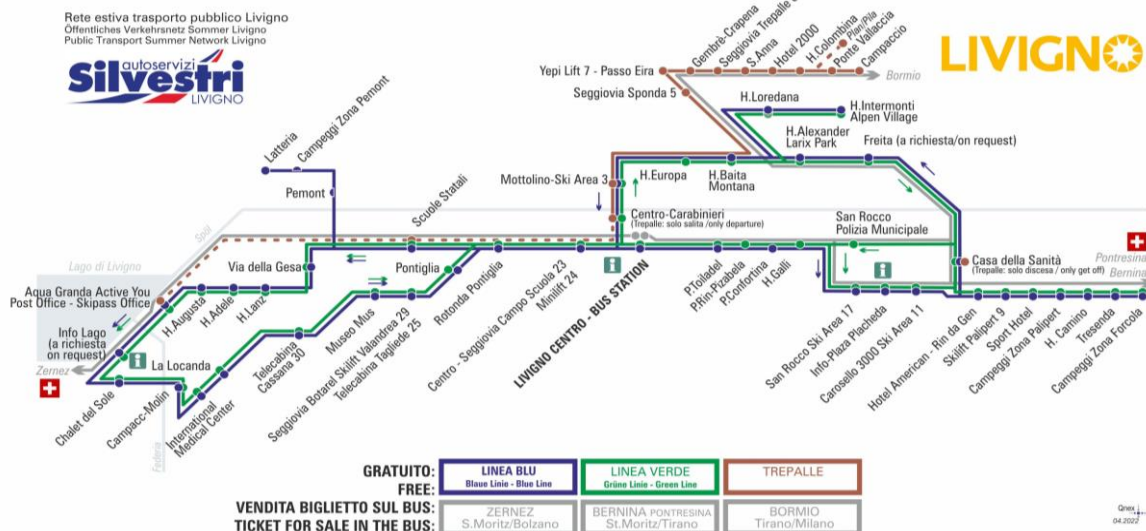

**OBBLIGO
MASCHERINA
FFP2**

ANIMALI AMMESSI
a discrezione del conducente
OBBLIGO
guinzaglio e museruola

FERMAT
BUS STOP
HALTESTELLE

International Medical Center

STAGIONE ESTIVA | SUMMER SEASON | SOMMERSAISON
AGOSTO

LINEA BLU Blau Linie - Blue Line

International Medical Center

Dir. La Locanda

07:43	08:38	08:58	09:18	09:38	09:58	10:18	10:38
10:58	11:18	11:38	11:58	12:18	12:38	12:58	13:38
13:58	14:38	14:58	15:18	15:38	15:58	16:18	16:38
16:58	17:18	17:38	17:58	18:18	18:38	18:58	19:53

LINEA VERDE Grüne Linie - Green Line

International Medical Center

Dir. La Locanda

07:18	08:13	08:48	09:08	09:28	09:48	10:08	10:28
10:48	11:08	11:28	11:48	12:08	12:28	12:48	13:08
13:48	14:08	14:48	15:08	15:28	15:48	16:08	16:28
16:48	17:08	17:28	17:48	18:08	18:28	18:48	19:43