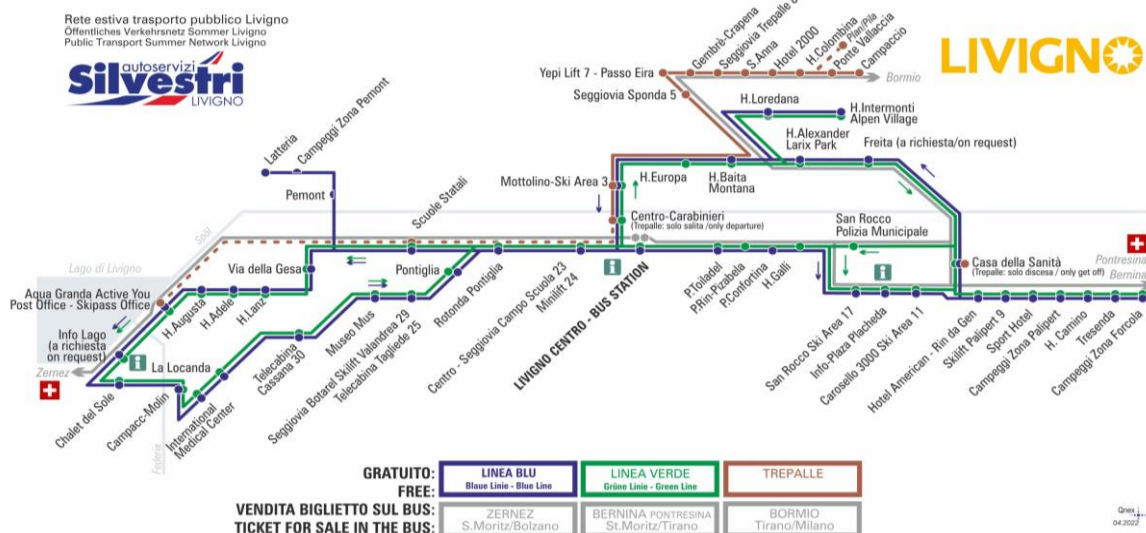

FERMATA
BUS STOP
HALTESTELLE

Info Plaza Placheda

STAGIONE ESTIVA | SUMMER SEASON | SOMMERSAISON
AGOSTO

LINEA BLU Blau Linie - Blue Line

Info Plaza Placheda

Dir. Carosello 3000 Ski Area 11

07:57	08:52	09:12	09:32	09:52	10:12	10:32	10:52
11:12	11:32	11:52	12:12	12:32	12:52	13:12	13:52
14:12	14:52	15:12	15:32	15:52	16:12	16:32	16:52
17:12	17:32	17:52	18:12	18:32	18:52	19:12	20:07

LINEA VERDE Grüne Linie - Green Line

Info Plaza Placheda

Dir. Carosello 3000 Ski Area 11

07:53	08:48	09:28	09:48	10:08	10:28	10:48	11:08
11:28	11:48	12:08	12:28	12:48	13:08	13:28	13:48
14:28	14:48	15:28	15:48	16:08	16:28	16:48	17:08
17:28	17:48	18:08	18:28	18:48	19:08	19:23	20:18

**OBBLIGO
MASCHERINA
FFP2**

**ANIMALI AMMESSI
a discrezione del conducente
OBBLIGO
guinzaglio e museruola**

facebook.com/silvestribus

non occorre biglietto | no ticket required | keine Fahrkarte erforderlich