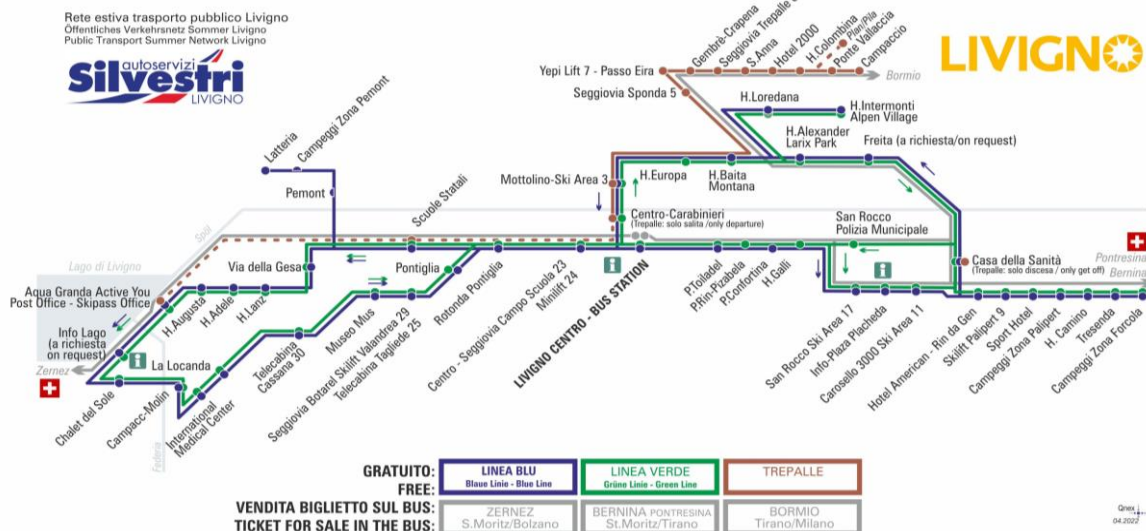

FERMATA
BUS STOP
HALTESTELLE

Piazzola Confortina

STAGIONE ESTIVA | SUMMER SEASON | SOMMERSAISON
AGOSTO

LINEA BLU Blue Linie - Blue Line

Piazzola Confortina

Dir. San Rocco Ski Area 17

07:54	08:49	09:09	09:29	09:49	10:09	10:29	10:49
11:09	11:29	11:49	12:09	12:29	12:49	13:09	13:49
14:09	14:49	15:09	15:29	15:49	16:09	16:29	16:49
17:09	17:29	17:49	18:09	18:29	18:49	19:09	20:04

**OBBLIGO
MASCHERINA
FFP2**

ANIMALI AMMESSI
a discrezione del conducente
OBBLIGO
guinzaglio e museruola

facebook.com/silvestribus

non occorre biglietto | no ticket required | keine Fahrkarte erforderlich

FERMATA
BUS STOP
HALTESTELLE

San Rocco Ski Area 17

STAGIONE ESTIVA | SUMMER SEASON | SOMMERSAISON
AGOSTO

LINEA BLU Blau Linie - Blue Line

San Rocco Ski Area 17
Dir. Info Plaza Placheda

07:56	08:51	09:11	09:31	09:51	10:11	10:31	10:51
11:11	11:31	11:51	12:11	12:31	12:51	13:11	13:51
14:11	14:51	15:11	15:31	15:51	16:11	16:31	16:51
17:11	17:31	17:51	18:11	18:31	18:51	19:11	20:06