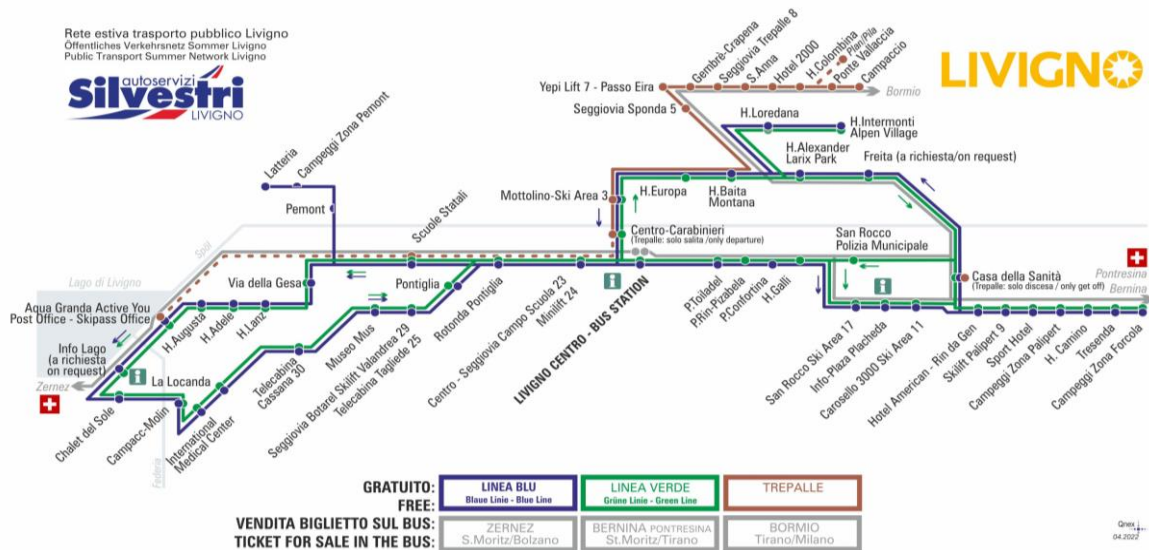

FERMATA
BUS STOP
HALTESTELLE

Museo Mus

STAGIONE ESTIVA | SUMMER SEASON | SOMMERSAISON
AGOSTO

LINEA BLU Blau Linie - Blue Line

Museo Mus

Dir. Seggiovia Botarel Skilift Valandrea 29 - Telecabina Tagliede 25

07:46	08:41	09:01	09:21	09:41	10:01	10:21	10:41
11:01	11:21	11:41	12:01	12:21	12:41	13:01	13:41
14:01	14:41	15:01	15:21	15:41	16:01	16:21	16:41
17:01	17:21	17:41	18:01	18:21	18:41	19:01	19:56

LINEA VERDE Grüne Linie - Green Line

Museo Mus

Dir. Seggiovia Botarel Skilift Valandrea 29 - Telecabina Tagliede 2

07:21	08:16	08:51	09:11	09:31	09:51	10:11	10:31
10:51	11:11	11:31	11:51	12:11	12:31	12:51	13:11
13:51	14:11	14:51	15:11	15:31	15:51	16:11	16:31
16:51	17:11	17:31	17:51	18:11	18:31	18:51	19:46

**OBBLIGO
MASCHERINA
FFP2**

**ANIMALI AMMESSI
a discrezione del conducente
OBBLIGO
guinzaglio e museruola**

facebook.com/silvestribus

non occorre biglietto | no ticket required | keine Fahrkarte erforderlich

FERMATA
BUS STOP
HALTESTELLE

Seggiovia Botarel Skilift Valandrea 29 - Telecabina Tagliede 25

STAGIONE ESTIVA | SUMMER SEASON | SOMMERSAISON
AGOSTO

LINEA BLU Blau Linie - Blue Line

Seggiovia Botarel Skilift Valandrea 29 - Telecabina Tagliede 25