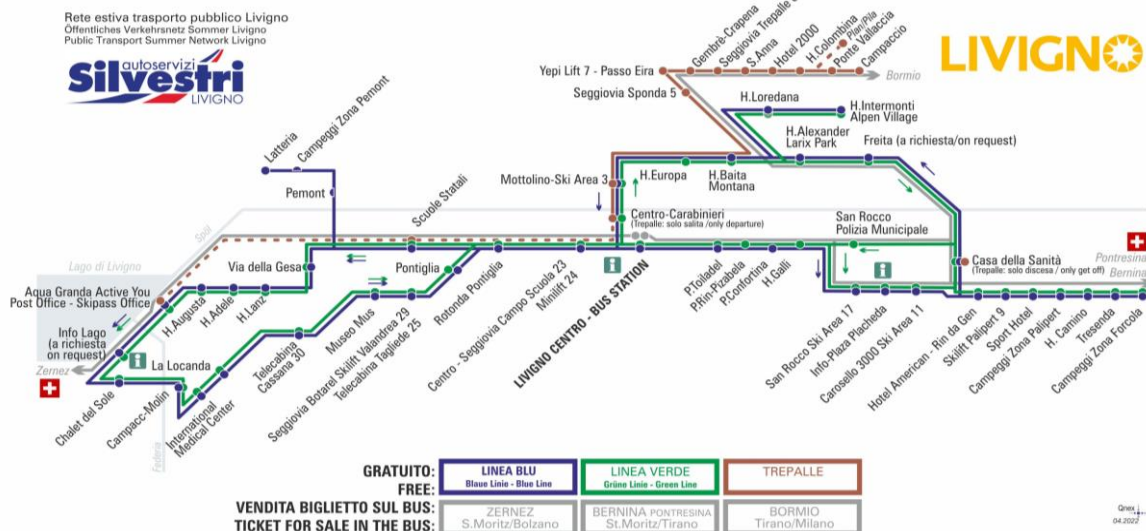

LINEA BLU Blau Linie - Blue Line

International Medical Center

Dir. La Locanda

07:43	08:38	08:58	09:18	09:38	09:58	10:18	10:38
10:58	11:18	11:38	11:58	12:18	12:38	12:58	13:38
13:58	14:38	14:58	15:18	15:38	15:58	16:18	16:38
16:58	17:18	17:38	17:58	18:18	18:38	18:58	19:53

LINEA VERDE Grüne Linie - Green Line

International Medical Center

Dir. La Locanda

07:18	08:13	08:48	09:08	09:28	09:48	10:08	10:28
10:48	11:08	11:28	11:48	12:08	12:28	12:48	13:08
13:48	14:08	14:48	15:08	15:28	15:48	16:08	16:28
16:48	17:08	17:28	17:48	18:08	18:28	18:48	19:43

**OBBLIGO
MASCHERINA
FFP2**

ANIMALI AMMESSI
a discrezione del conducente
OBBLIGO
guinzaglio e museruola

facebook.com/silvestribus

non occorre biglietto | no ticket required | keine Fahrkarte erforderlich

FERMATA
BUS STOP
HALTESTELLE

La Locanda

STAGIONE ESTIVA | SUMMER SEASON | SOMMERSAISON
AGOSTO

LINEA BLU Blau Linie - Blue Line

La Locanda

Dir. Telecabina Cassana 30

07:44	08:39	08:59	09:19	09:39	09:59	10:19	10:39
10:59	11:19	11:39	11:59	12:19	12:39	12:59	13:39
13:59	14:39	14:59	15:19	15:39	15:59	16:19	16:39
16:59	17:19	17:39	17:59	18:19	18:39	18:59	19:54