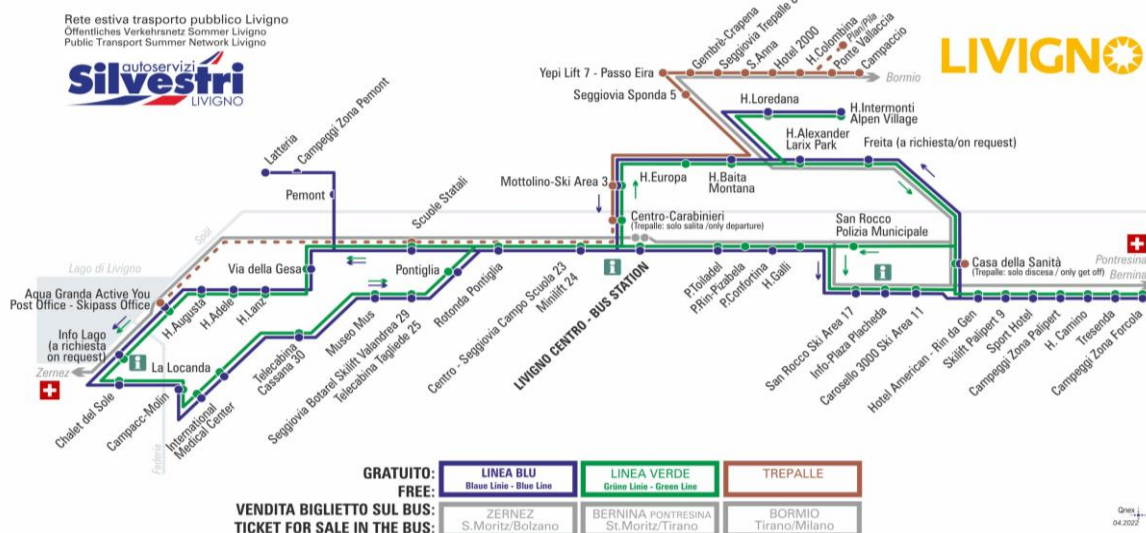

**OBBLIGO
MASCHERINA
FFP2**

**ANIMALI AMMESSI
a discrezione del conducente
OBBLIGO
guinzaglio e museruola**

facebook.com/silvestribus

non occorre biglietto | no ticket required | keine Fahrkarte erforderlich

FERMATA
BUS STOP
HALTESTELLE

Chalet del Sole

STAGIONE ESTIVA | SUMMER SEASON | SOMMERSAISON
AGOSTO

LINEA BLU Blau Linie - Blue Line

Chalet del Sole

Dir. Campacc-Molin

07:41	08:36	08:56	09:16	09:36	09:56	10:16	10:36
10:56	11:16	11:36	11:56	12:16	12:36	12:56	13:36
13:56	14:36	14:56	15:16	15:36	15:56	16:16	16:36
16:56	17:16	17:36	17:56	18:16	18:36	18:56	19:51