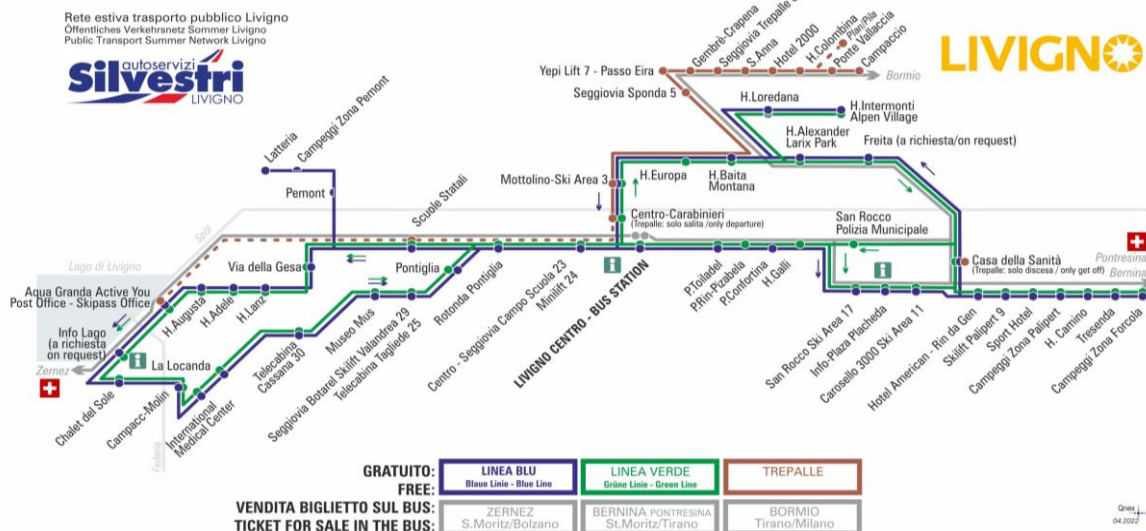

LINEA VERDE Grüne Linie - Green Line

Hotel Intermonti - Alpen Village

Dir. Hotel Loredana

07:31	08:26	09:01	09:21	09:41	10:01	10:21	10:41
11:01	11:21	11:41	12:01	12:21	12:41	13:01	13:21
14:01	14:21	15:01	15:21	15:41	16:01	16:21	16:41
17:01	17:21	17:41	18:01	18:21	18:41	19:01	19:56

**OBBLIGO
MASCHERINA
FFP2**

**ANIMALI AMMESSI
a discrezione del conducente
OBBLIGO
guinzaglio e museruola**

facebook.com/silvestribus

non occorre biglietto | no ticket required | keine Fahrkarte erforderlich

FERMATA
BUS STOP
HALTESTELLE

Hotel Loredana

STAGIONE ESTIVA | SUMMER SEASON | SOMMERSAISON
AGOSTO

LINEA BLU Blau Linie - Blue Line

Hotel Loredana

Dir. Hotel Baita Montana

08:18	09:18	09:38	09:58	10:18	10:38	10:58	11:18
11:38	11:58	12:18	12:38	12:58	13:18	13:38	14:18
14:38	15:18	15:38	15:58	16:18	16:38	16:58	17:18
17:38	17:58	18:18	18:38	18:58	19:18	19:33	20:28