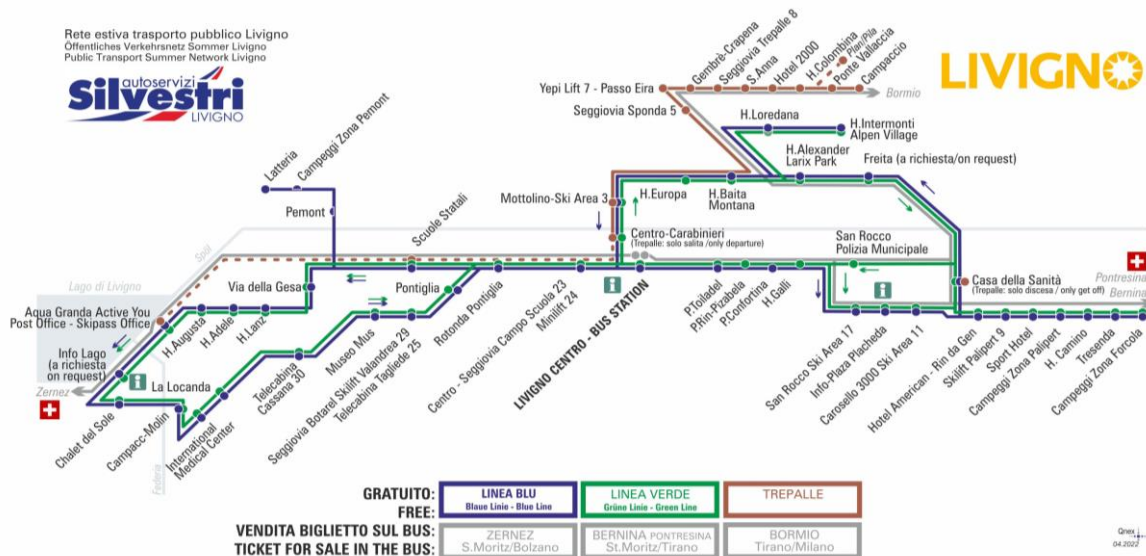

FERMATA
BUS STOP
HALTESTELLE

Yepi Lif 7 - Passo Eira

STAGIONE ESTIVA | SUMMER SEASON | SOMMERSAISON
LUGLIO-AGOSTO

BUS TREPALLE

Yepi Lif 7 - Passo Eira

Dir. Seggiovia Sponda 5

08:50 09:32 10:12 11:50 13:12 14:50 17:02 17:50
19:02

**OBBLIGO
MASCHERINA
FFP2**

ANIMALI AMMESSI
a discrezione del conducente
OBBLIGO
guinzaglio e museruola

facebook.com/silvestribus

non occorre biglietto | no ticket required | keine Fahrkarte erforderlich