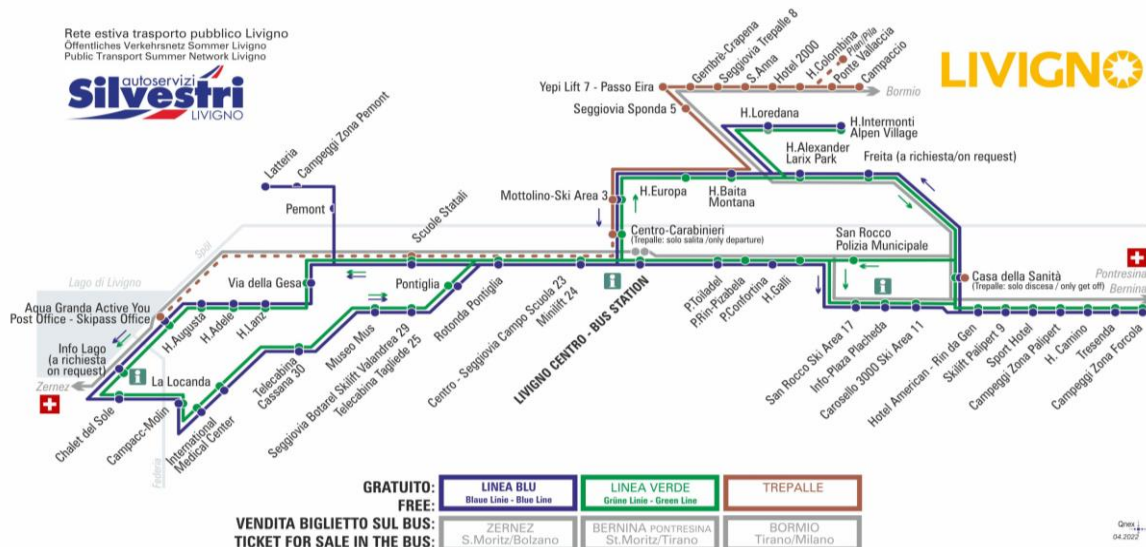

FERMATA
BUS STOP
HALTESTELLE

Campeggi Zona Pemont

STAGIONE ESTIVA | SUMMER SEASON | SOMMERSAISON
AGOSTO

LINEA BLU Blue Linie - Blue Line

Campeggi Zona Pemont

Dir. Latteria

08:25	09:25	09:45	10:05	10:25	10:45	11:05	11:25
11:45	12:05	12:25	12:45	13:25	13:45	14:25	14:45
15:25	15:45	16:05	16:25	16:45	17:05	17:25	17:45
18:05	18:25	18:45	19:40				

**OBBLIGO
MASCHERINA
FFP2**

ANIMALI AMMESSI
a discrezione del conducente
OBBLIGO
guinzaglio e museruola

facebook.com/silvestribus

non occorre biglietto | no ticket required | keine Fahrkarte erforderlich