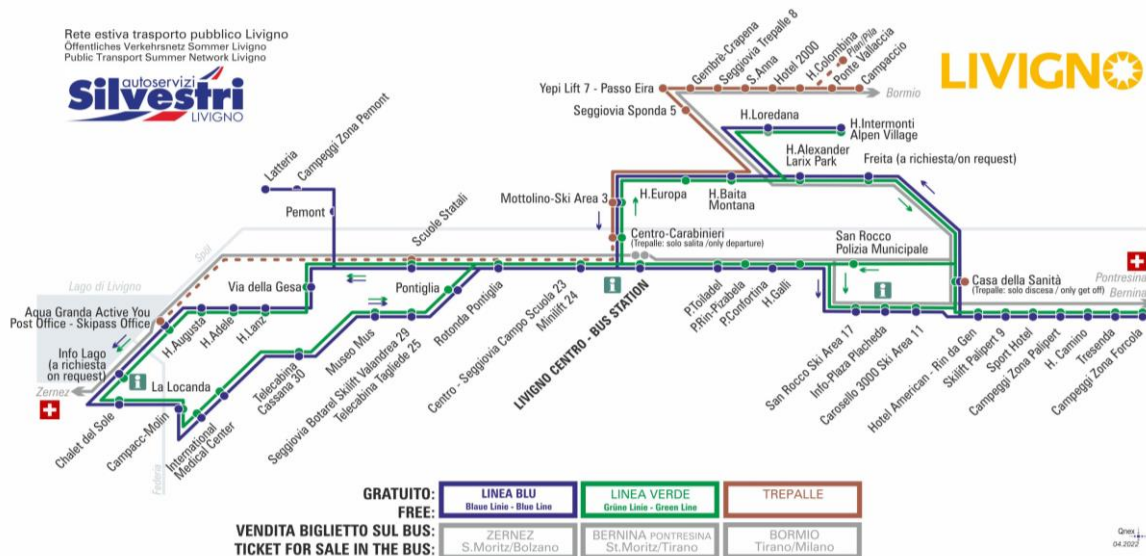

Seggiovia Sponda 5

STAGIONE ESTIVA | SUMMER SEASON | SOMMERSAISON
LUGLIO-AGOSTO

BUS TREPALLE

Seggiovia Sponda 5

Dir. Yepi Lift 7 - Passo Eira

08:23 09:06 09:46 11:23 12:46 14:23 16:36 17:23
18:36

BUS TREPALLE

Seggiovia Sponda 5

Dir. Mottolino Ski Area 3/Casà della Sanità (a richiesta/on request)

08:52 09:34 10:14 11:52 13:14 14:52 17:04 17:52
19:04

**OBBLIGO
MASCHERINA
FFP2**

ANIMALI AMMESSI
a discrezione del conducente
OBBLIGO
guinzaglio e museruola

facebook.com/silvestribus

non occorre biglietto | no ticket required | keine Fahrkarte erforderlich

FERMATA
BUS STOP
HALTESTELLE

Yepi Lif 7 - Passo Eira

STAGIONE ESTIVA | SUMMER SEASON | SOMMERSAISON
LUGLIO-AGOSTO

BUS TREPALLE

Yepi Lif 7 - Passo Eira
Dir. Gembrè - Crapena

08:25 09:08 09:48 11:25 12:48 14:25 16:38 17:25
18:38

**OBBLIGO
MASCHERINA
FFP2**

ANIMALI AMMESSI
a discrezione del conducente
OBBLIGO
guinzaglio e museruola