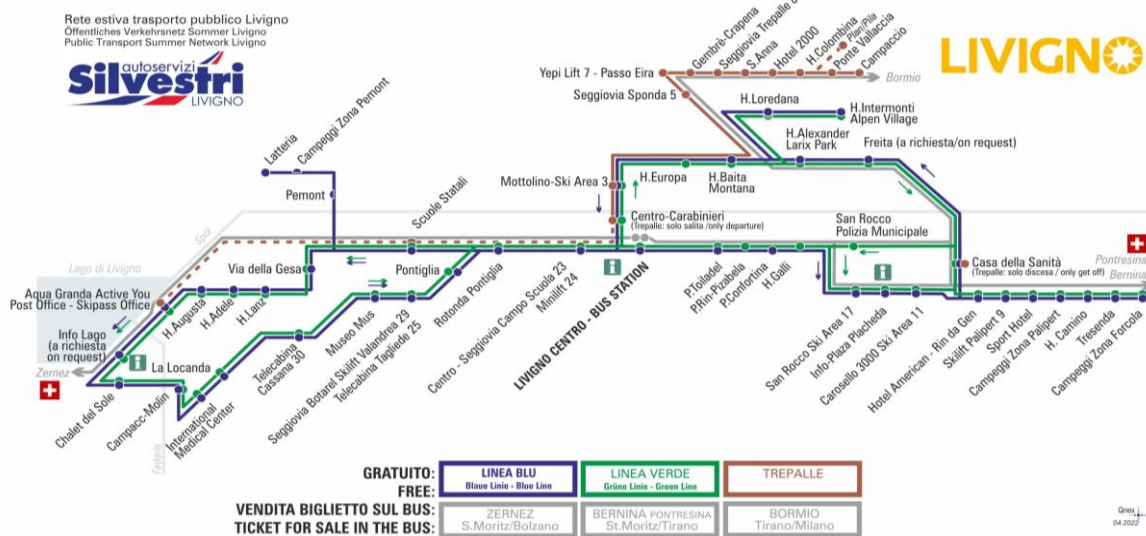

LINEA VERDE Grüne Linie - Green Line

Telecabina Cassana 30

Dir. Museo Mus

07:20	08:15	08:50	09:10	09:30	09:50	10:10	10:30
10:50	11:10	11:30	11:50	12:10	12:30	12:50	13:10
13:50	14:10	14:50	15:10	15:30	15:50	16:10	16:30
16:50	17:10	17:30	17:50	18:10	18:30	18:50	19:45

**OBBLIGO
MASCHERINA
FFP2**

**ANIMALI AMMESSI
a discrezione del conducente
OBBLIGO
guinzaglio e museruola**

facebook.com/silvestribus

non occorre biglietto | no ticket required | keine Fahrkarte erforderlich

FERMATA
BUS STOP
HALTESTELLE

Museo Mus

STAGIONE ESTIVA | SUMMER SEASON | SOMMERSAISON
AGOSTO

LINEA BLU Blau Linie - Blue Line

Museo Mus

Dir. Seggiovia Botarel Skilift Valandrea 29 - Telecabina Tagliede 25

07:46	08:41	09:01	09:21	09:41	10:01	10:21	10:41
11:01	11:21	11:41	12:01	12:21	12:41	13:01	13:41
14:01	14:41	15:01	15:21	15:41	16:01	16:21	16:41
17:01	17:21	17:41	18:01	18:21	18:41	19:01	19:56

LINEA VERDE Grüne Linie - Green Line

Museo Mus

Dir. Seggiovia Botarel Skilift Valandrea 29 - Telecabina Tagliede 2

07:21	08:16	08:51	09:11	09:31	09:51	10:11	10:31
10:51	11:11	11:31	11:51	12:11	12:31	12:51	13:11
13:51	14:11	14:51	15:11	15:31	15:51	16:11	16:31
16:51	17:11	17:31	17:51	18:11	18:31	18:51	19:46