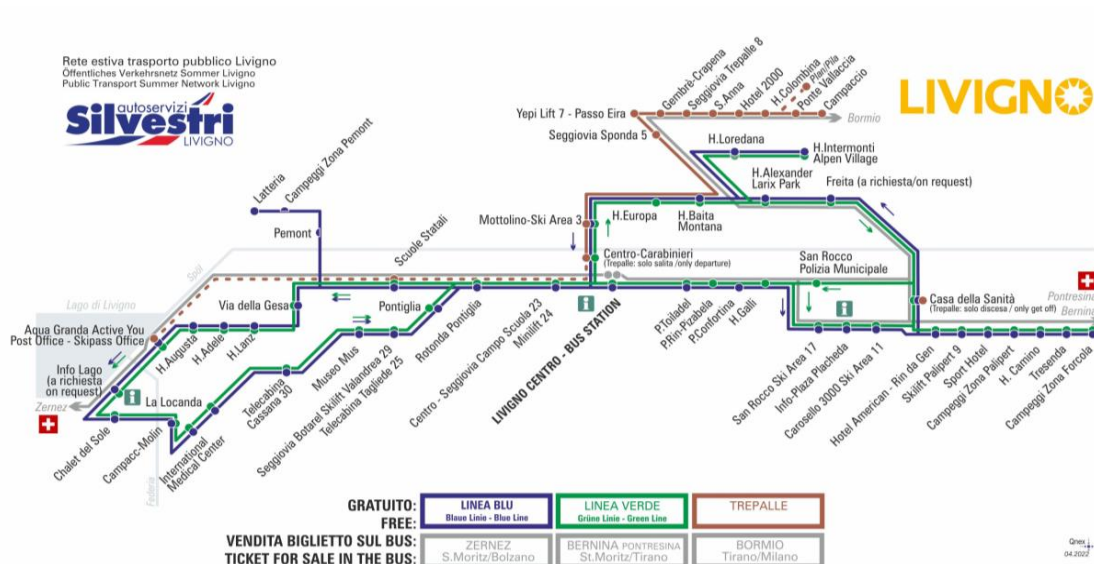

FERMATA
BUS STOP
HALTESTELLE

Aquagranda Active You - Post Office - Skipass Office

STAGIONE ESTIVA | SUMMER SEASON | SOMMERSAISON
AGOSTO

**OBBLIGO
MASCHERINA
FFP2**

**ANIMALI AMMESSI
a discrezione del conducente
OBBLIGO
guinzaglio e museruola**

facebook.com/silvestribus

LINEA BLU

Blau Linie - Blue Line

Aquagranda Active You - Post Office - Skipass Office

Dir. Info Lago (a richiesta/on request)

07:39	08:34	08:54	09:14	09:34	09:54	10:14	10:34
10:54	11:14	11:34	11:54	12:14	12:34	12:54	13:34
13:54	14:34	14:54	15:14	15:34	15:54	16:14	16:34
16:54	17:14	17:34	17:54	18:14	18:34	18:54	19:49

LINEA VERDE

Grüne Linie - Green Line

Aquagranda Active You - Post Office - Skipass Office

Dir. Info Lago (a richiesta/on request)

07:14	08:09	08:44	09:04	09:24	09:44	10:04	10:24
10:44	11:04	11:24	11:44	12:04	12:24	12:44	13:04
13:44	14:04	14:44	15:04	15:24	15:44	16:04	16:24
16:44	17:04	17:24	17:44	18:04	18:24	18:44	19:39

BUS TREPALLE

Aquagranda Active You - Post Office - Skipass Office

Dir. Scuole Statali

08:15	11:15	14:15	17:15

non occorre biglietto | no ticket required | keine Fahrkarte erforderlich