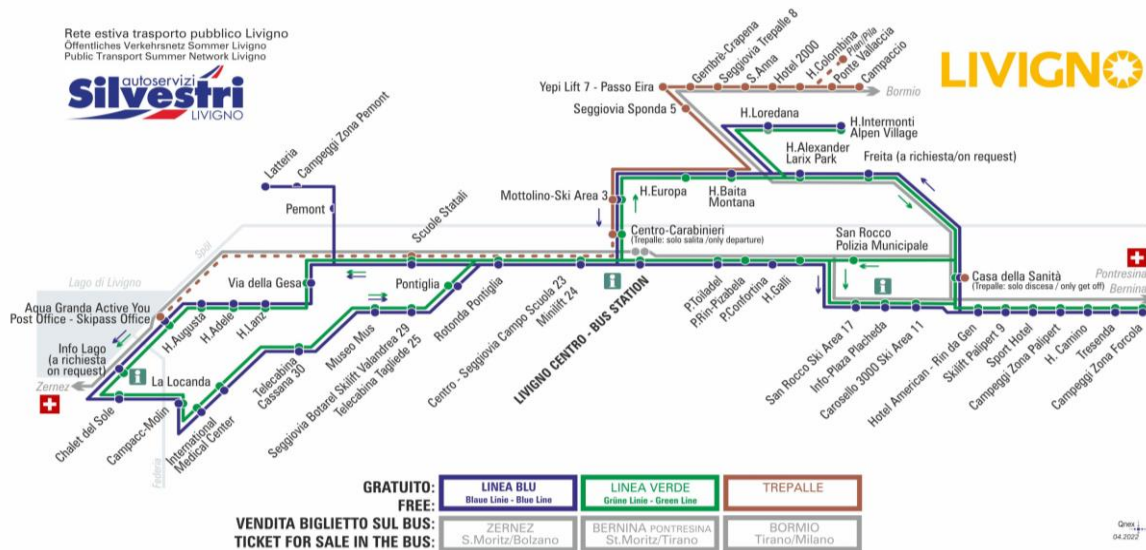

FERMATA
BUS STOP
HALTESTELLE

Hotel Galli

STAGIONE ESTIVA | SUMMER SEASON | SOMMERSAISON
AGOSTO

LINEA VERDE Grüne Linie - Green Line

Hotel Galli

Dir. Piazzola Rin - Pizabela

07:58	08:53	09:33	09:53	10:13	10:33	10:53	11:13
11:33	11:53	12:13	12:33	12:53	13:13	13:33	13:53
14:33	14:53	15:33	15:53	16:13	16:33	16:53	17:13
17:33	17:53	18:13	18:33	18:53	19:13	19:28	20:23

**OBBLIGO
MASCHERINA
FFP2**

ANIMALI AMMESSI
a discrezione del conducente
OBBLIGO
guinzaglio e museruola

facebook.com/silvestribus

non occorre biglietto | no ticket required | keine Fahrkarte erforderlich