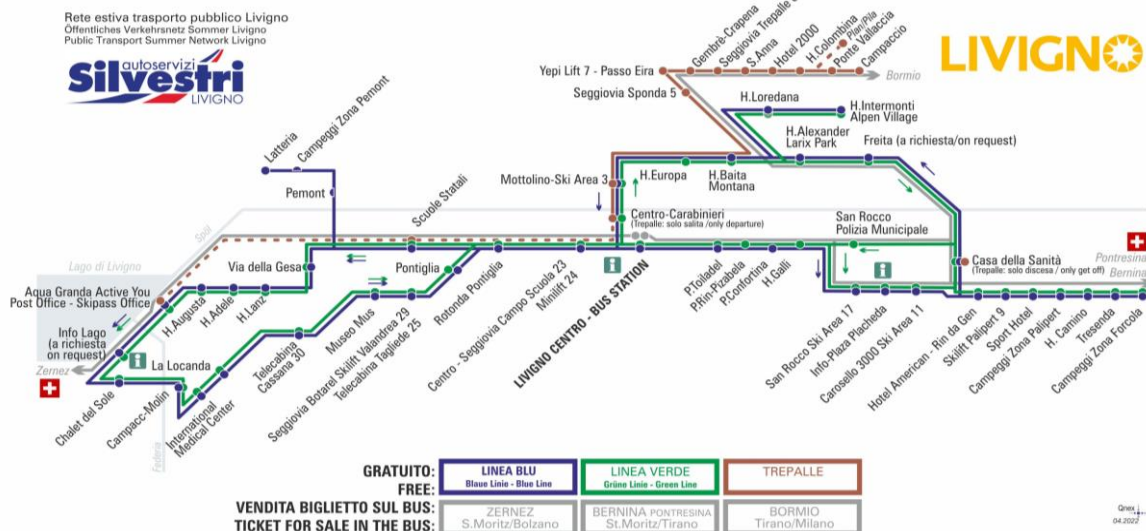

**OBBLIGO
MASCHERINA
FFP2**

**ANIMALI AMMESSI
a discrezione del conducente
OBBLIGO
guinzaglio e museruola**

facebook.com/silvestribus

non occorre biglietto | no ticket required | keine Fahrkarte erforderlich

FERMATA
BUS STOP
HALTESTELLE

Freita (a richiesta/on request)

STAGIONE ESTIVA | SUMMER SEASON | SOMMERSAISON
AGOSTO

LINEA BLU Blau Linie - Blue Line

Freita (a richiesta/on request)

Dir. Hotel Alexander - Larix Park