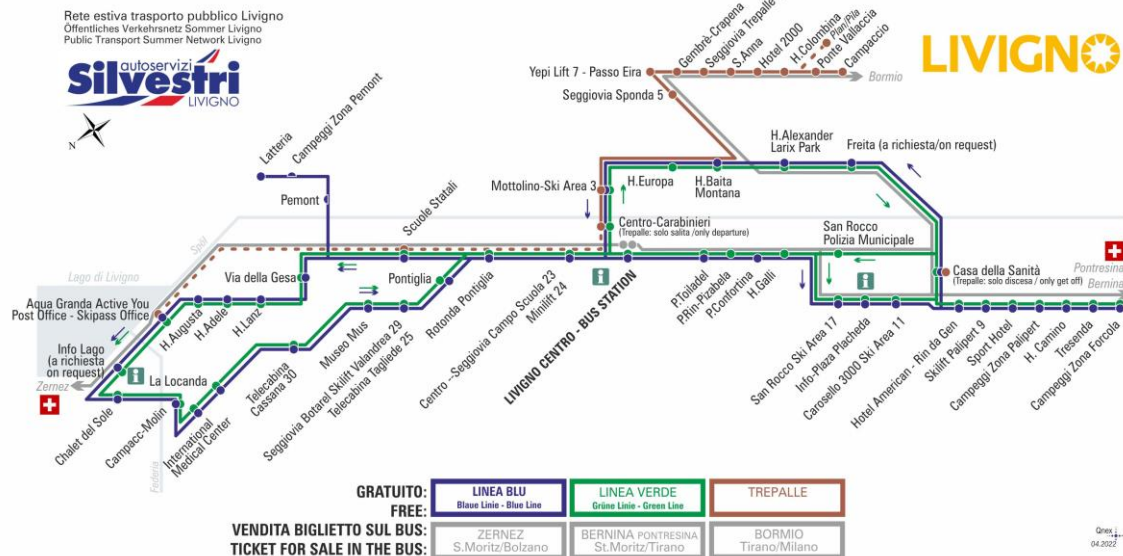

BUS TREPALLE

Aquagranda Active You - Post Office - Skipass Office

Dir. Scuole Statali

08:15	11:15	13:45	17:05
-------	-------	-------	-------

FERMATA
BUS STOP
HALTESTELLE

Livigno Centro - Bus Station

STAGIONE ESTIVA | SUMMER SEASON | SOMMERSAISON
MAGGIO-GIUGNO

LINEA BLU Blue Linie - Blue Line

Livigno Centro - Bus Station

Dir. Piazzola Toiladel

07:20	08:11	09:01	09:51	10:41	11:31	12:21	13:08
14:01	14:51	15:41	16:31	17:21	18:11	19:01	19:51

ANIMALI AMMESSI
a discrezione del conducente