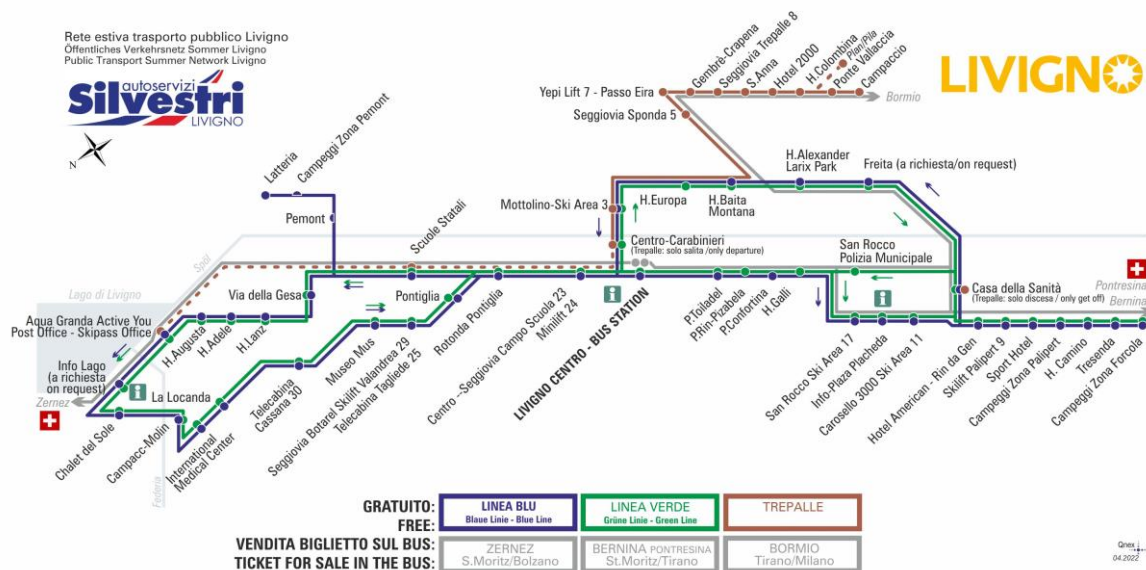

FERMATA
BUS STOP
HALTESTELLE

Campeggi Zona Forcola

STAGIONE ESTIVA | SUMMER SEASON | SOMMERSAISON
MAGGIO-GIUGNO

LINEA BLU Blau Linie - Blue Line

Campeggi Zona Forcola

Dir. Tressenda

08:27 09:17 10:07 10:57 11:47 12:32 13:27 14:17
15:07 15:57 16:47 17:37 18:27 19:17 20:07

LINEA VERDE Grüne Linie - Green Line

Campeggi Zona Forcola

Dir. Tressenda

07:31 08:01 08:48 09:36 10:26 11:16 12:01 12:46
13:41 14:31 15:21 16:11 17:01 17:51 18:41 19:31
20:21

ANIMALI AMMESSI
a discrezione del conducente

OBBLIGO
guinzaglio e museruola

facebook.com/silvestribus

non occorre biglietto | no ticket required | keine Fahrkarte erforderlich