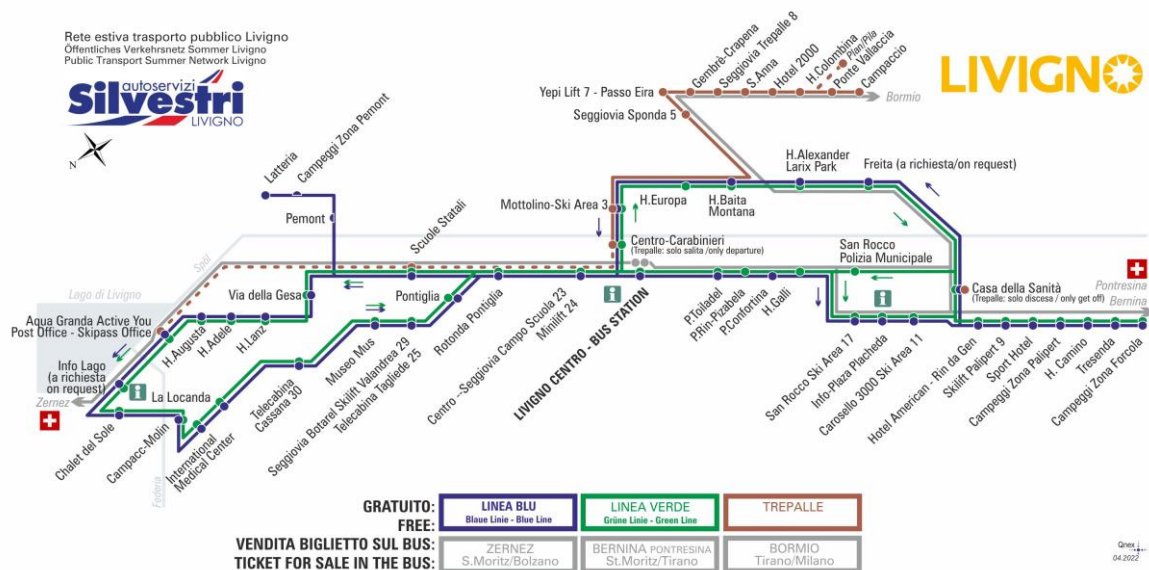

LINEA VERDE

Grüne Linie - Green Line

Centro - Seggiovia Campo Scuola 23 - Minilift 24

Dir. Scuole Statali

07:48 08:17 09:05 09:53 10:43 11:33 12:18 13:03
13:58 14:48 15:38 16:28 17:18 18:08 18:58 19:48

ANIMALI AMMESSI
a discrezione del conducente

OBBLIGO
guinzaglio e museruola

facebook.com/silvestribus

non occorre biglietto | no ticket required | keine Fahrkarte erforderlich

FERMATA
BUS STOP
HALTESTELLE

Scuole Statali

STAGIONE ESTIVA | SUMMER SEASON | SOMMERSAISON
MAGGIO-GIUGNO

LINEA BLU Blau Linie - Blue Line

Scuole Statali

Dir. Campeggi Zona Pemont

08:39 09:29 10:19 11:09 11:59 12:44 13:39 14:29
15:19 16:09 16:59 17:49 18:39 19:29

BUS TREPALLE

Scuole Statali

Dir. Centro-Carabinieri