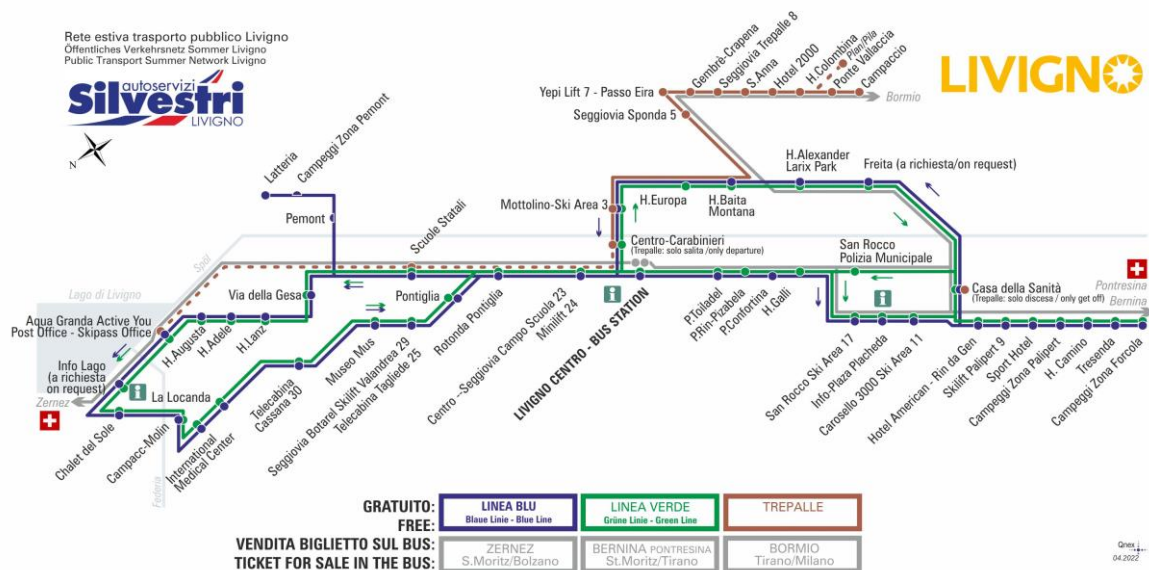

Telecabina Cassana 30

Dir. Museo Mus

07:14	08:05	08:55	09:45	10:35	11:25	12:15	13:00
13:55	14:45	15:35	16:25	17:15	18:05	18:55	19:45

LINEA VERDE Grüne Linie - Green Line

Telecabina Cassana 30

Dir. Museo Mus

07:43	08:29	09:16	10:04	10:54	11:44	12:29	13:14
14:09	14:59	15:49	16:39	17:29	18:19	19:09	19:59

ANIMALI AMMESSI
a discrezione del conducente

OBBLIGO
guinzaglio e museruola

facebook.com/silvestribus

non occorre biglietto | no ticket required | keine Fahrkarte erforderlich

FERMATA
BUS STOP
HALTESTELLE

Museo Mus

STAGIONE ESTIVA | SUMMER SEASON | SOMMERSAISON
MAGGIO-GIUGNO

LINEA BLU Blau Linie - Blue Line

Museo Mus

Dir. Seggiovìa Botarel Skilift Valandrea 29 - Telecabina Tagliede 25

07:15 08:06 08:56 09:46 10:36 11:26 12:16 13:01
13:56 14:46 15:36 16:26 17:16 18:06 18:56 19:46

LINEA VERDE Grüne Linie - Green Line

Museo Mus

Dir. Seggiovìa Botarel Skilift Valandrea 29 - Telecabina Tagliede 25