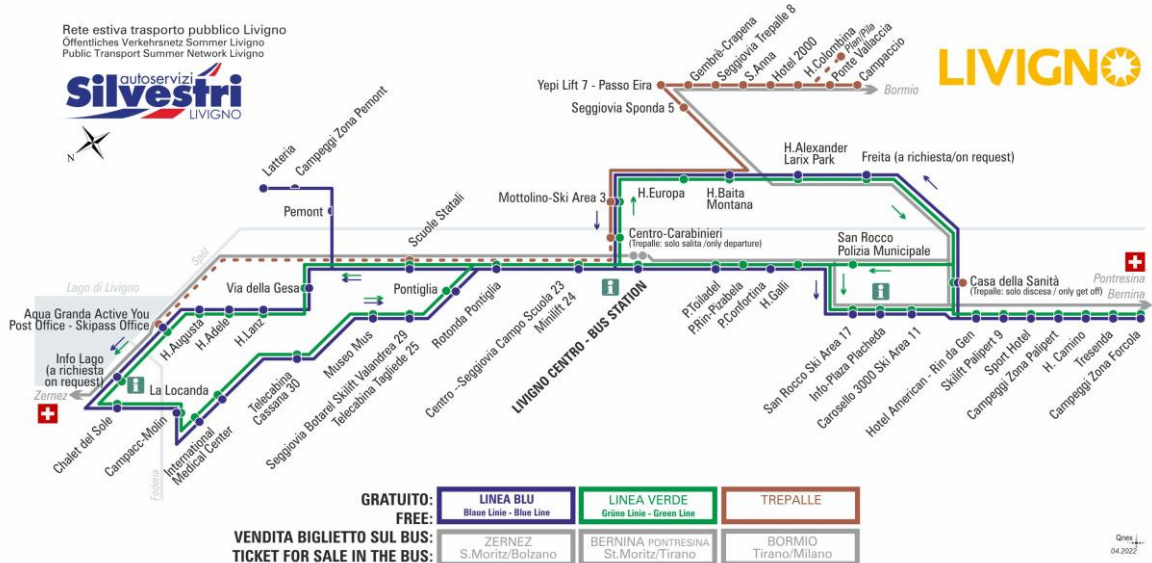

LINEA VERDE Grüne Linie - Green Line

San Rocco Ski Area 17

Dir. Info Plaza Placheda

07:39 08:09 08:56 09:44 10:34 11:24 12:09 12:54
13:49 14:39 15:29 16:19 17:09 17:59 18:49 19:39
20:29

ANIMALI AMMESSI
a discrezione del conducente

OBBLIGO
guinzaglio e museruola

facebook.com/silvestribus

non occorre biglietto | no ticket required | keine Fahrkarte erforderlich

FERMATA
BUS STOP
HALTESTELLE

Info Plaza Placheda

STAGIONE ESTIVA | SUMMER SEASON | SOMMERSAISON
MAGGIO-GIUGNO

LINEA BLU Blau Linie - Blue Line

Info Plaza Placheda

Dir. Carosello 3000 Ski Area 11

07:24 08:15 09:05 09:55 10:45 11:35 12:25 13:12
14:05 14:55 15:45 16:35 17:25 18:15 19:05 19:55

LINEA VERDE Grüne Linie - Green Line