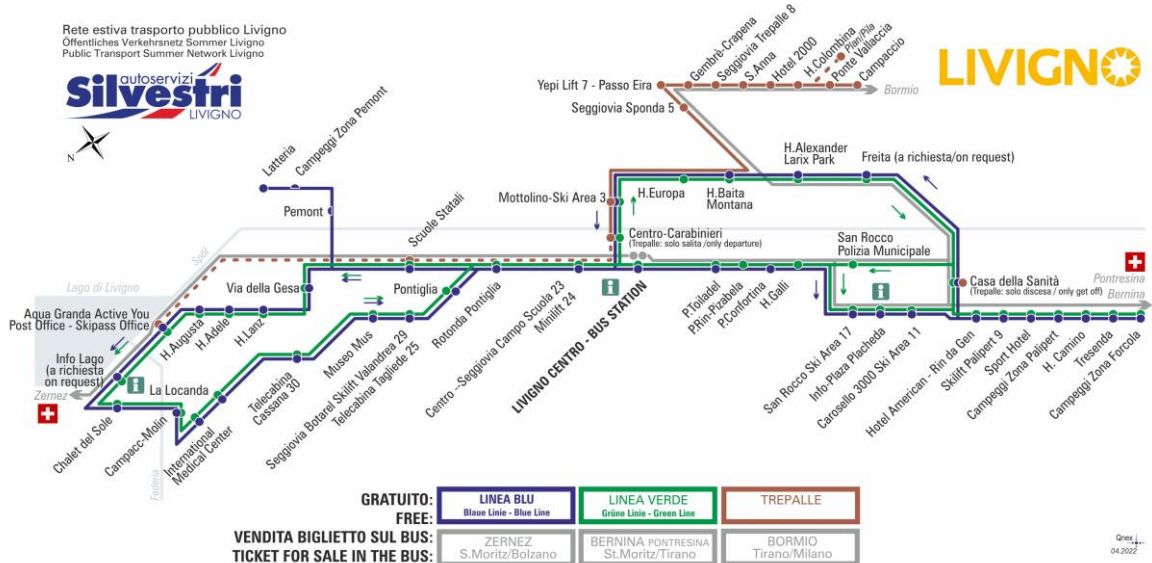

LINEA VERDE Grüne Linie - Green Line

Hotel Adele
Dir. Hotel Augusta

07:37	08:22	09:09	09:57	10:47	11:37	12:22	13:07
14:02	14:52	15:42	16:32	17:22	18:12	19:02	19:52

ANIMALI AMMESSI
a discrezione del conducente

OBBLIGO
guinzaglio e museruola

facebook.com/silvestribus

non occorre biglietto | no ticket required | keine Fahrkarte erforderlich

FERMATA
BUS STOP
HALTESTELLE

Info Lago (a richiesta/on request)

STAGIONE ESTIVA | SUMMER SEASON | SOMMERSAISON
MAGGIO-GIUGNO

LINEA BLU Blau Linie - Blue Line

Info Lago (a richiesta/on request)

Dir. Chalet del Sole

07:09	08:00	08:50	09:40	10:30	11:20	12:10	12:55
13:50	14:40	15:30	16:20	17:10	18:00	18:50	19:40

LINEA VERDE Grüne Linie - Green Line