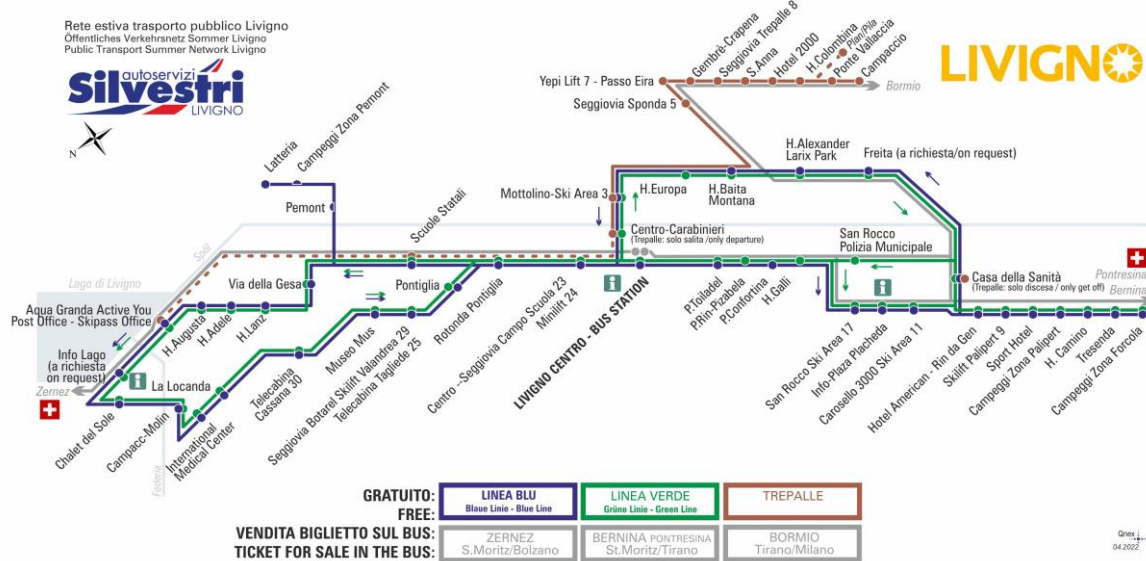

Seggiovia Sponda 5

STAGIONE ESTIVA | SUMMER SEASON | SOMMERSAISON
MAGGIO-GIUGNO

BUS TREPALLE

Seggiovia Sponda 5

Dir. Yepi Lift 7 - Passo Eira

07:22s 08:23 11:23 13:12s 13:53 17:13

BUS TREPALLE

Seggiovia Sponda 5

Dir. Mottolino Ski Area 3/Casà della Sanità (a richiesta/on request)

07:42s 08:52 11:52 13:32s 14:22 17:42

ANIMALI AMMESSI
a discrezione del conducente

OBBLIGO
guinzaglio e museruola

§ - CORSA SCOLASTICA

facebook.com/silvestribus

non occorre biglietto | no ticket required | keine Fahrkarte erforderlich

FERMATA
BUS STOP
HALTESTELLE

Yepi Lif 7 - Passo Eira

STAGIONE ESTIVA | SUMMER SEASON | SOMMERSAISON
MAGGIO-GIUGNO

BUS TREPALLE

Yepi Lif 7 - Passo Eira
Dir. Gembre - Crapena