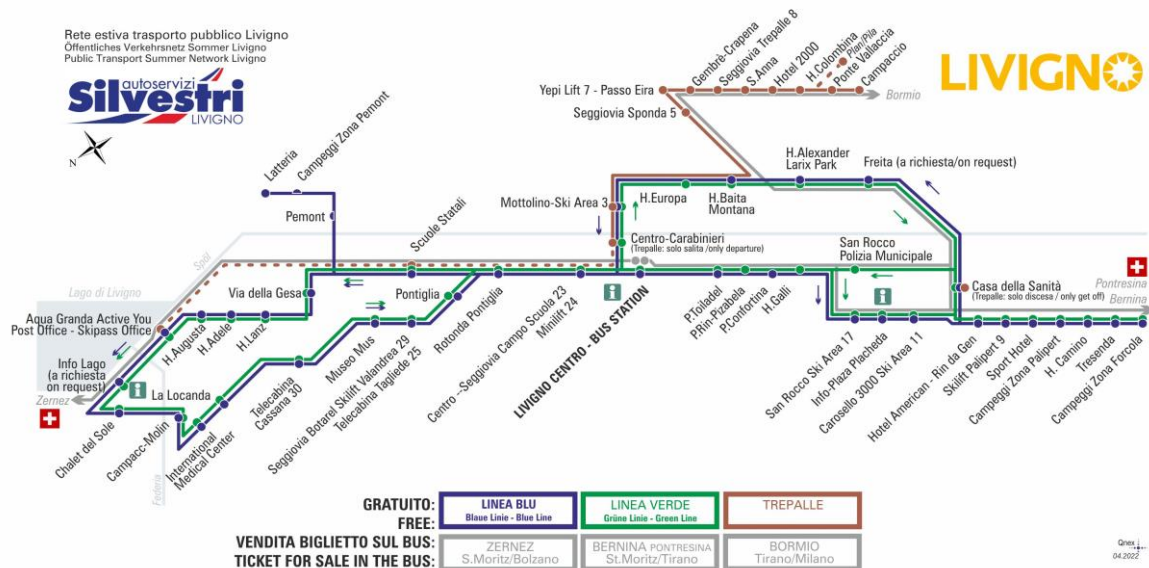

FERMATA
BUS STOP
HALTESTELLE

Centro - Seggiovia Campo Scuola 23 - Minilift

24

STAGIONE ESTIVA | SUMMER SEASON | SOMMERSAISON
MAGGIO-GIUGNO

LINEA BLU

Blau Linie - Blue Line

Centro - Seggiovia Campo Scuola 23 - Minilift 24

Dir. Scuole Statali

08:38 09:28 10:18 11:08 11:58 12:43 13:38 14:28
15:18 16:08 16:58 17:48 18:38 19:28

LINEA VERDE

Grüne Linie - Green Line

Centro - Seggiovia Campo Scuola 23 - Minilift 24

Dir. Scuole Statali

07:48 08:17 09:05 09:53 10:43 11:33 12:18 13:03
13:58 14:48 15:38 16:28 17:18 18:08 18:58 19:48

ANIMALI AMMESSI
a discrezione del conducente

OBBLIGO
guinzaglio e museruola

facebook.com/silvestribus

non occorre biglietto | no ticket required | keine Fahrkarte erforderlich