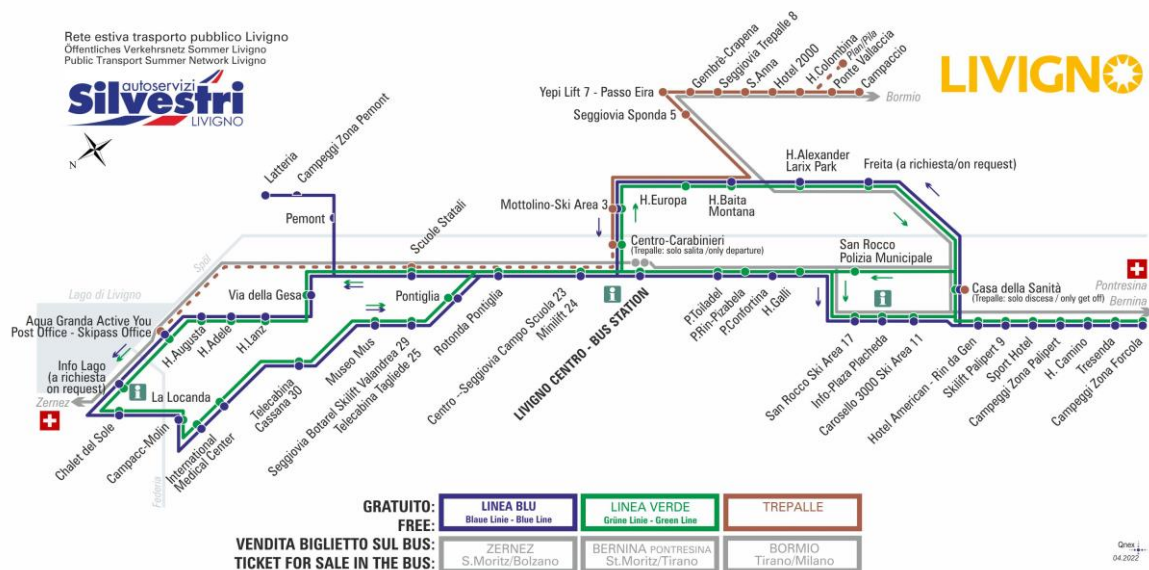

OBBLIGO
guinzaglio e museruola

facebook.com/silvestribus

non occorre biglietto | no ticket required | keine Fahrkarte erforderlich

FERMATA
BUS STOP
HALTESTELLE

Info Lago (a richiesta/on request)

STAGIONE ESTIVA | SUMMER SEASON | SOMMERSAISON
MAGGIO-GIUGNO

LINEA BLU Blau Linie - Blue Line

Info Lago (a richiesta/on request)

Dir. Chalet del Sole

07:09	08:00	08:50	09:40	10:30	11:20	12:10	12:55
13:50	14:40	15:30	16:20	17:10	18:00	18:50	19:40

LINEA VERDE Grüne Linie - Green Line

Info Lago (a richiesta/on request)

Dir. Chalet del Sole

07:39	08:24	09:11	09:59	10:49	11:39	12:24	13:09
14:04	14:54	15:44	16:34	17:24	18:14	19:04	19:54

ANIMALI AMMESSI
a discrezione del conducente

OBBLIGO
guinzaglio e museruola

facebook.com/silvestribus

non occorre biglietto | no ticket required | keine Fahrkarte erforderlich

FERMATA
BUS STOP
HALTESTELLE

Chalet del Sole

STAGIONE ESTIVA | SUMMER SEASON | SOMMERSAISON
MAGGIO-GIUGNO