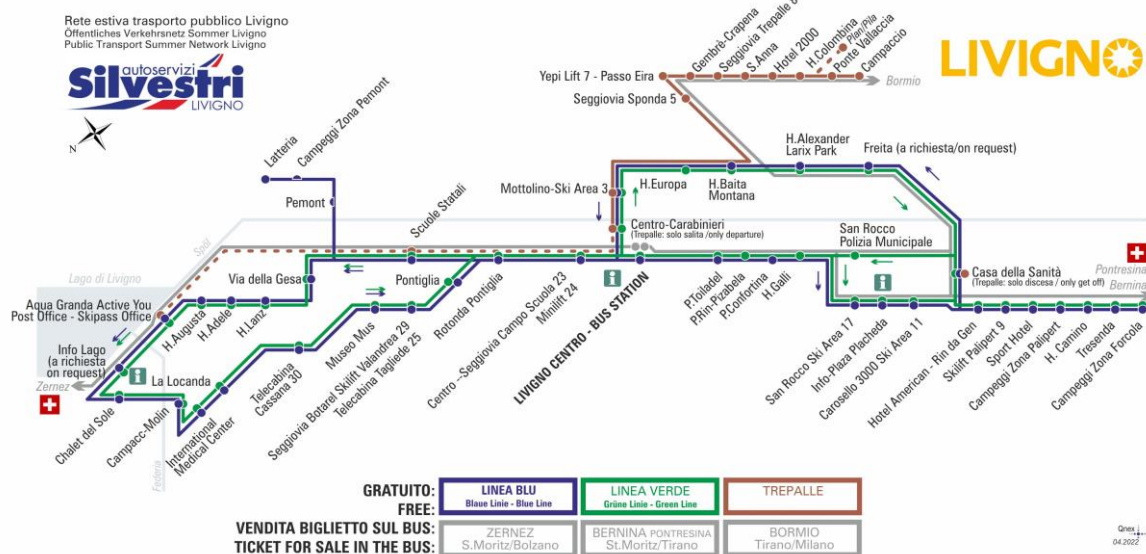

FERMATA
BUS STOP
HALTESTELLE

Ponte Vallaccia

STAGIONE ESTIVA | SUMMER SEASON | SOMMERSAISON
MAGGIO-GIUGNO

BUS TREPALLE

Ponte Vallaccia

Dir. Hotel Colombina

07:34s 08:44 11:44 13:24s 14:14 17:34

BUS TREPALLE

Ponte Vallaccia

Dir. Campaccio

07:30s 13:20s

ANIMALI AMMESSI
a discrezione del conducente

OBBLIGO
guinzaglio e museruola

S - CORSA SCOLASTICA

facebook.com/silvestribus

non occorre biglietto | no ticket required | keine Fahrkarte erforderlich