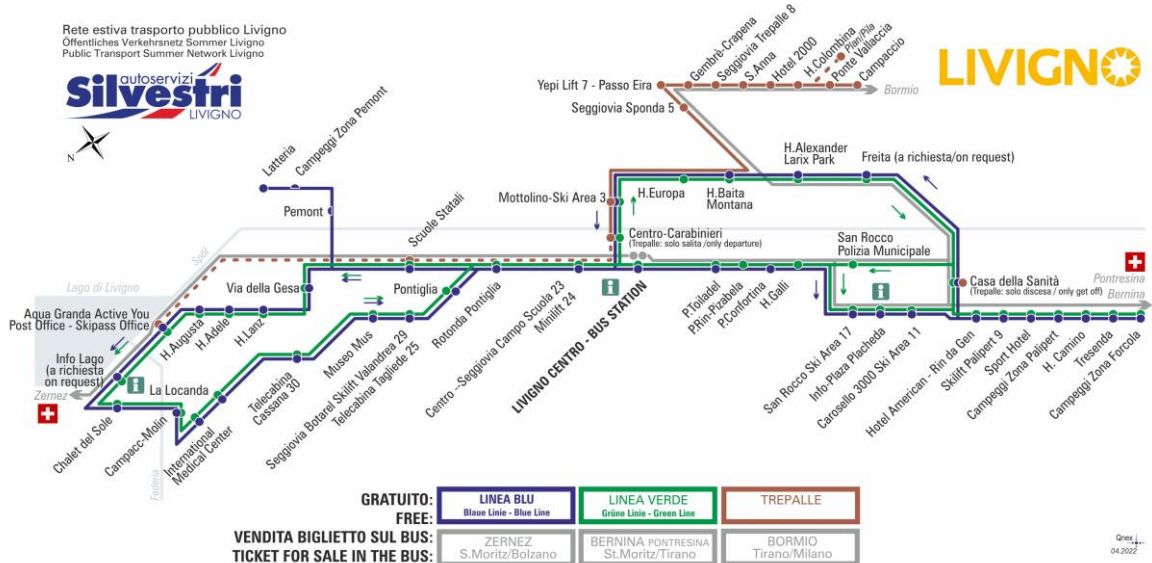

FERMATA
BUS STOP
HALTESTELLE

Seggiovia Botarel Skilift Valandrea 29 - Telecabina Tagliede 25

STAGIONE ESTIVA | SUMMER SEASON | SOMMERSAISON
MAGGIO-GIUGNO

LINEA BLU Blau Linie - Blue Line

Seggiovia Botarel Skilift Valandrea 29 - Telecabina Tagliede 25

Dir. Pontiglia

07:16 08:07 08:57 09:47 10:37 11:27 12:17 13:02
13:57 14:47 15:37 16:27 17:17 18:07 18:57 19:47

LINEA VERDE Grüne Linie - Green Line

Seggiovia Botarel Skilift Valandrea 29 - Telecabina Tagliede 25

Dir. Pontiglia

07:45 08:31 09:18 10:06 10:56 11:46 12:31 13:16
14:11 15:01 15:51 16:41 17:31 18:21 19:11 20:01

ANIMALI AMMESSI
a discrezione del conducente

OBBLIGO
guinzaglio e museruola

facebook.com/silvestribus

non occorre biglietto | no ticket required | keine Fahrkarte erforderlich

FERMATA
BUS STOP
HALTESTELLE

Pontiglia

STAGIONE ESTIVA | SUMMER SEASON | SOMMERSAISON
MAGGIO-GIUGNO

LINEA BLU Blau Linie - Blue Line