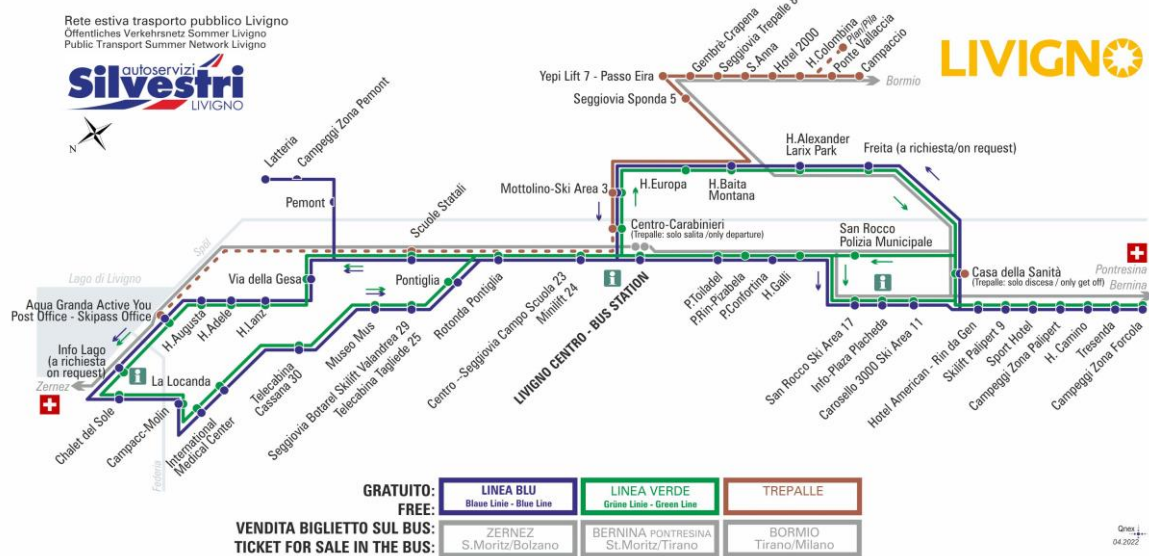

OBBLIGO
guinzaglio e museruola

facebook.com/silvestribus

non occorre biglietto | no ticket required | keine Fahrkarte erforderlich

FERMATA
BUS STOP
HALTESTELLE

Pila

STAGIONE ESTIVA | SUMMER SEASON | SOMMERSAISON
MAGGIO-GIUGNO