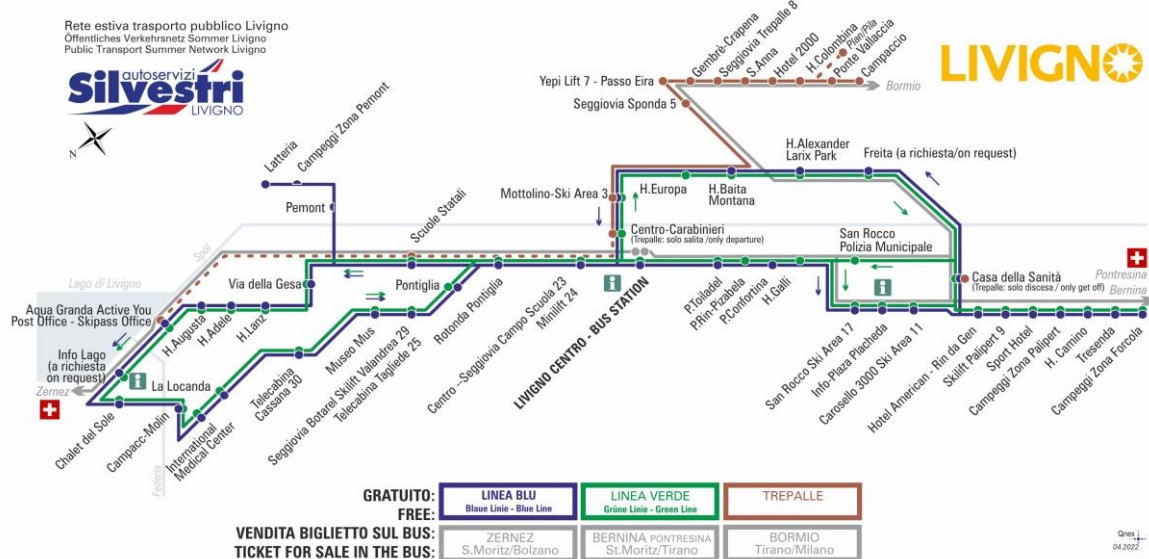

OBBLIGO
guinzaglio e museruola

facebook.com/silvestribus

non occorre biglietto | no ticket required | keine Fahrkarte erforderlich

FERMATA
BUS STOP
HALTESTELLE

Tresenda

STAGIONE ESTIVA | SUMMER SEASON | SOMMERSAISON
MAGGIO-GIUGNO

LINEA BLU Blau Linie - Blue Line

Tresenda

Dir. Hotel Camino

08:28 09:18 10:08 10:58 11:48 12:33 13:28 14:18
15:08 15:58 16:48 17:38 18:28 19:18 20:08

LINEA VERDE Grüne Linie - Green Line

Tresenda

Dir. Hotel Camino

07:32 08:02 08:49 09:37 10:27 11:17 12:02 12:47
13:42 14:32 15:22 16:12 17:02 17:52 18:42 19:32
20:22

ANIMALI AMMESSI
a discrezione del conducente

OBBLIGO
guinzaglio e museruola

facebook.com/silvestribus

non occorre biglietto | no ticket required | keine Fahrkarte erforderlich

FERMATA
BUS STOP
HALTESTELLE

Hotel Camino

STAGIONE ESTIVA | SUMMER SEASON | SOMMERSAISON
MAGGIO-GIUGNO

LINEA BLU Blau Linie - Blue Line