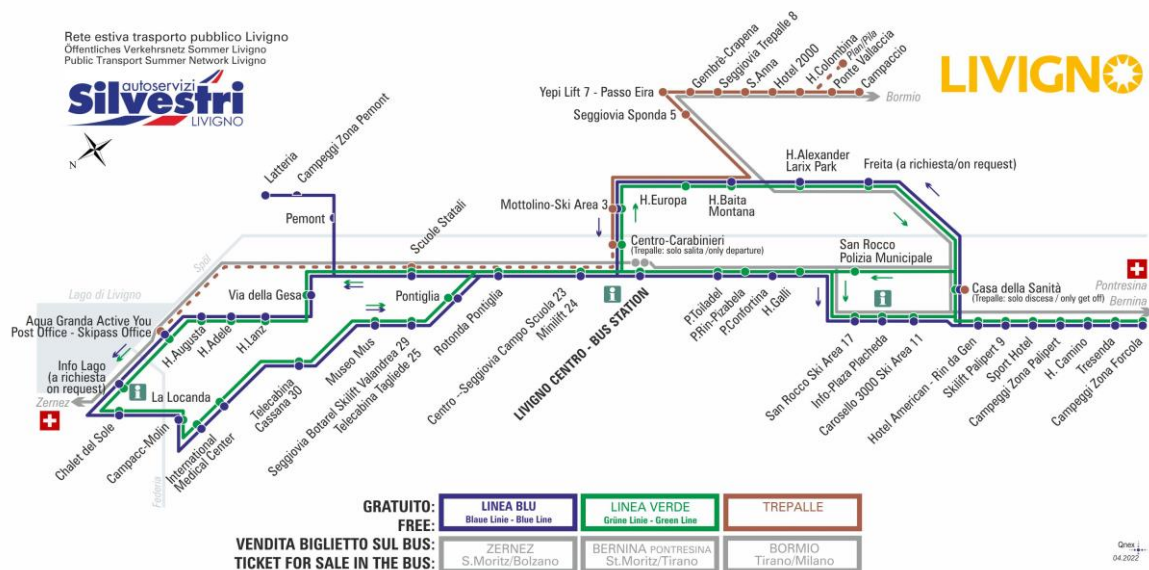

OBBLIGO
guinzaglio e museruola

facebook.com/silvestribus

non occorre biglietto | no ticket required | keine Fahrkarte erforderlich

FERMATA
BUS STOP
HALTESTELLE

Casa della Sanità

STAGIONE ESTIVA | SUMMER SEASON | SOMMERSAISON
MAGGIO-GIUGNO