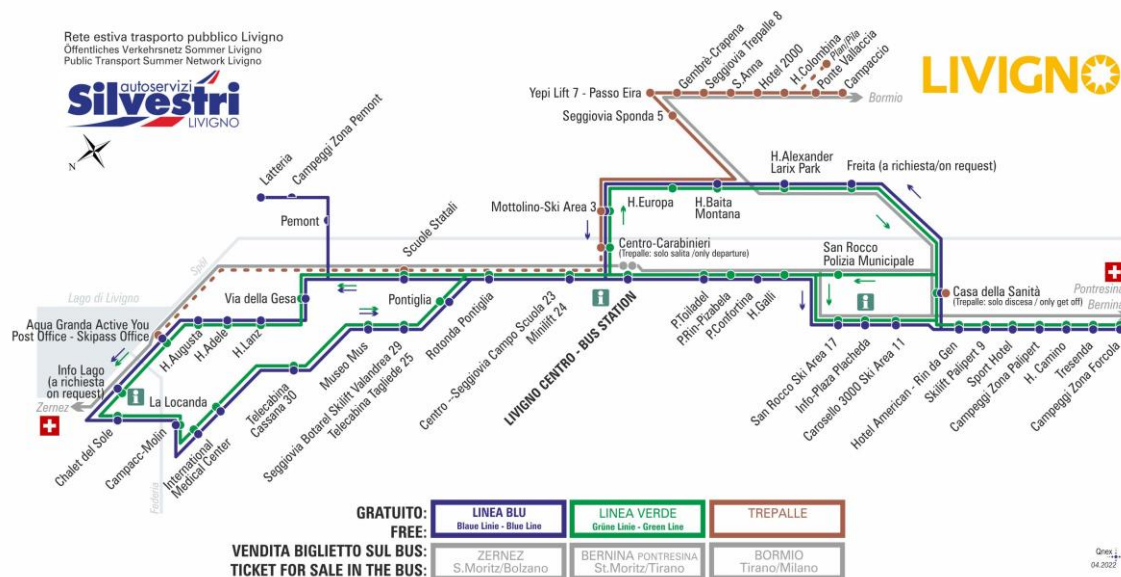

FERMATA
BUS STOP
HALTESTELLE

Piazzola Rin - Pizabela

STAGIONE ESTIVA | SUMMER SEASON | SOMMERSAISON
MAGGIO-GIUGNO

LINEA VERDE Grüne Linie - Green Line

Piazzola Rin - Pizabela

Dir. Piazzola Toiladel

7:45	8:15	9:02	9:50	10:40	11:30	12:15	13:00
13:55	14:45	15:35	16:25	17:15	18:05	18:55	19:45
20:35							

ANIMALI AMMESSI
a discrezione del conducente

OBBLIGO
guinzaglio e museruola

facebook.com/silvestribus

non occorre biglietto | no ticket required | keine Fahrkarte erforderlich