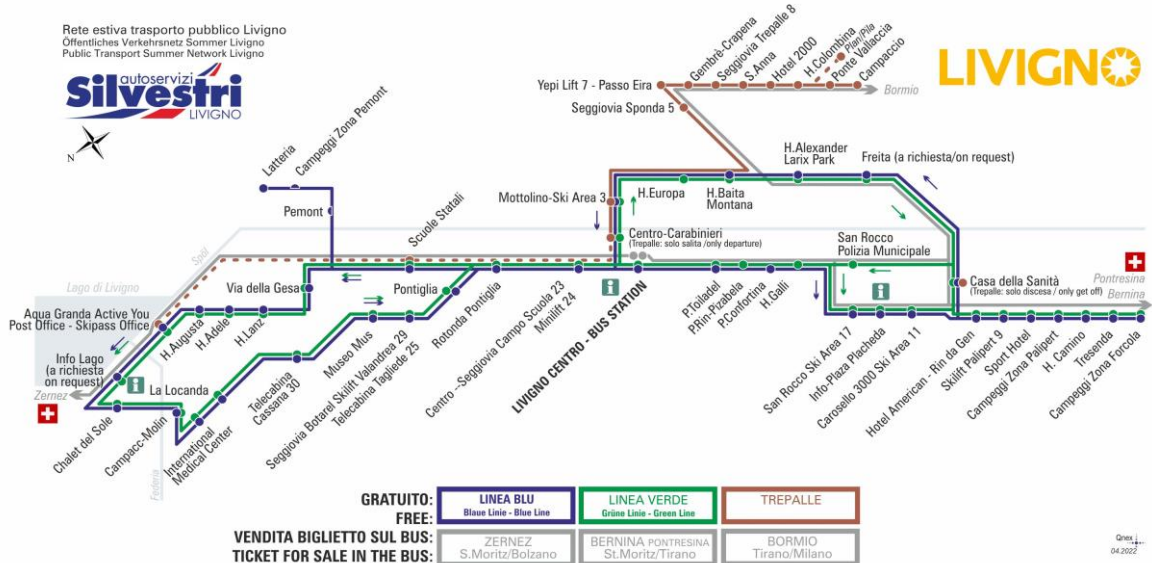

facebook.com/silvestribus

non occorre biglietto | no ticket required | keine Fahrkarte erforderlich

FERMATA
BUS STOP
HALTESTELLE

Chalet del Sole

STAGIONE ESTIVA | SUMMER SEASON | SOMMERSAISON
MAGGIO-GIUGNO

Dir. Campacc-Molin

07:40	08:25	09:12	10:00	10:50	11:40	12:25	13:10
14:05	14:55	15:45	16:35	17:25	18:15	19:05	19:55

ANIMALI AMMESSI
a discrezione del conducente

OBBLIGO
guinzaglio e museruola

facebook.com/silvestribus

non occorre biglietto | no ticket required | keine Fahrkarte erforderlich

FERMATA
BUS STOP
HALTESTELLE

Campacc-Molin

STAGIONE ESTIVA | SUMMER SEASON | SOMMERSAISON
MAGGIO-GIUGNO

LINEA BLU Blau Linie - Blue Line