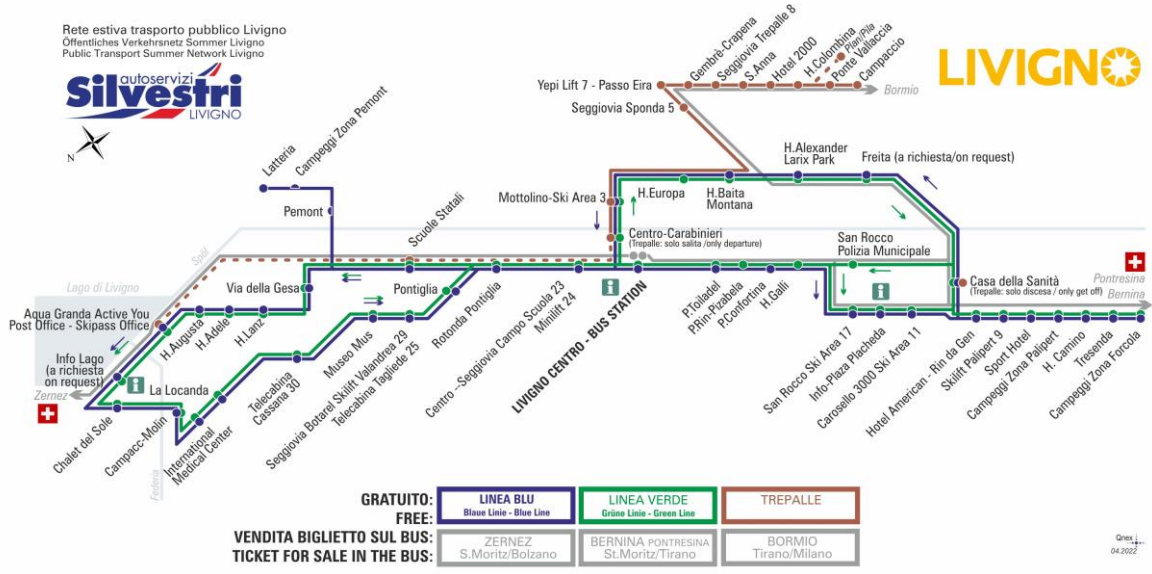

FERMATA
BUS STOP
HALTESTELLE

Tresenda

STAGIONE ESTIVA | SUMMER SEASON | SOMMERSAISON
MAGGIO-GIUGNO

LINEA BLU Blue Linie - Blue Line

Tresenda

Dir. Campeggi Zona Forcola

07:30 08:21 09:11 10:01 10:51 11:41 12:31 13:18
14:11 15:01 15:51 16:41 17:31 18:21 19:11 20:01

LINEA VERDE Grüne Linie - Green Line

Tresenda

Dir. Campeggi Zona Forcola

08:00 08:45 09:32 10:20 11:10 12:00 12:45 13:30
14:25 15:15 16:05 16:55 17:45 18:35 19:25 20:15

ANIMALI AMMESSI
a discrezione del conducente

OBBLIGO
guinzaglio e museruola

facebook.com/silvestribus

non occorre biglietto | no ticket required | keine Fahrkarte erforderlich