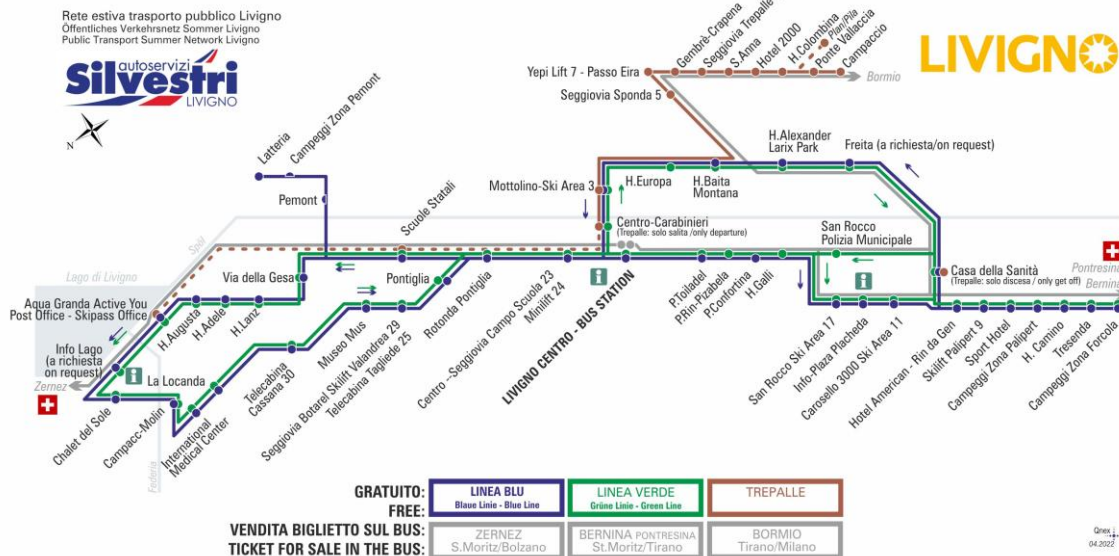

FERMATA
BUS STOP
HALTESTELLE

Aquagranda Active You - Post Office - Skipass Office

STAGIONE ESTIVA | SUMMER SEASON | SOMMERSAISON
MAGGIO-GIUGNO

ANIMALI AMMESSI
a discrezione del conducente

OBBLIGO
guinzaglio e museruola

facebook.com/silvestribus

non occorre biglietto | no ticket required | keine Fahrkarte erforderlich

LINEA BLU

Blue Linie - Blue Line

Aquagranda Active You - Post Office - Skipass Office

Dir. Info Lago (a richiesta/on request)

07:08	07:59	08:49	09:39	10:29	11:19	12:09	12:54
13:49	14:39	15:29	16:19	17:09	17:59	18:49	19:39

LINEA VERDE

Grüne Linie - Green Line

Aquagranda Active You - Post Office - Skipass Office

Dir. Info Lago (a richiesta/on request)

7:39	8:24	9:11	9:59	10:49	11:39	12:24	13:09
14:04	14:54	15:44	16:34	17:24	18:14	19:04	19:54

BUS TREPALLE

Aquagranda Active You - Post Office - Skipass Office

Dir. Scuole Statali

08:15	11:15	13:45	17:05