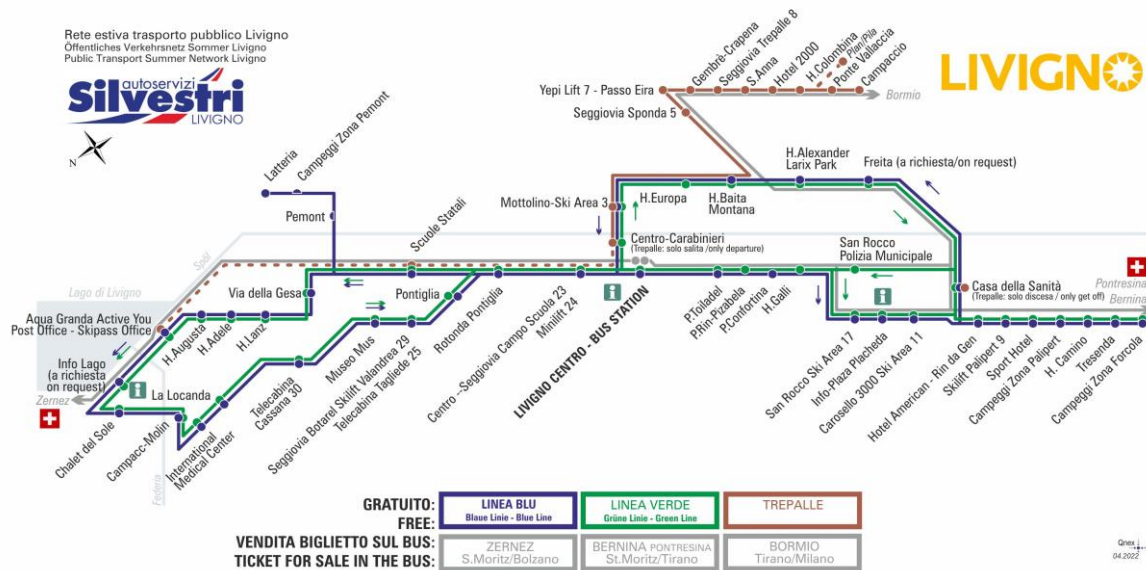

OBBLIGO
guinzaglio e museruola

facebook.com/silvestribus

non occorre biglietto | no ticket required | keine Fahrkarte erforderlich

FERMATA
BUS STOP
HALTESTELLE

Casa della Sanità

STAGIONE ESTIVA | SUMMER SEASON | SOMMERSAISON
MAGGIO-GIUGNO

LINEA VERDE Grüne Linie - Green Line

Casa della Sanità

Dir. Skilift Amerikan 10 - Rin da Gen

07:56 08:40 09:27 10:15 11:05 11:55 12:40 13:25

14:20 15:10 16:00 16:50 17:40 18:30 19:20 20:10

ANIMALI AMMESSI
a discrezione del conducente