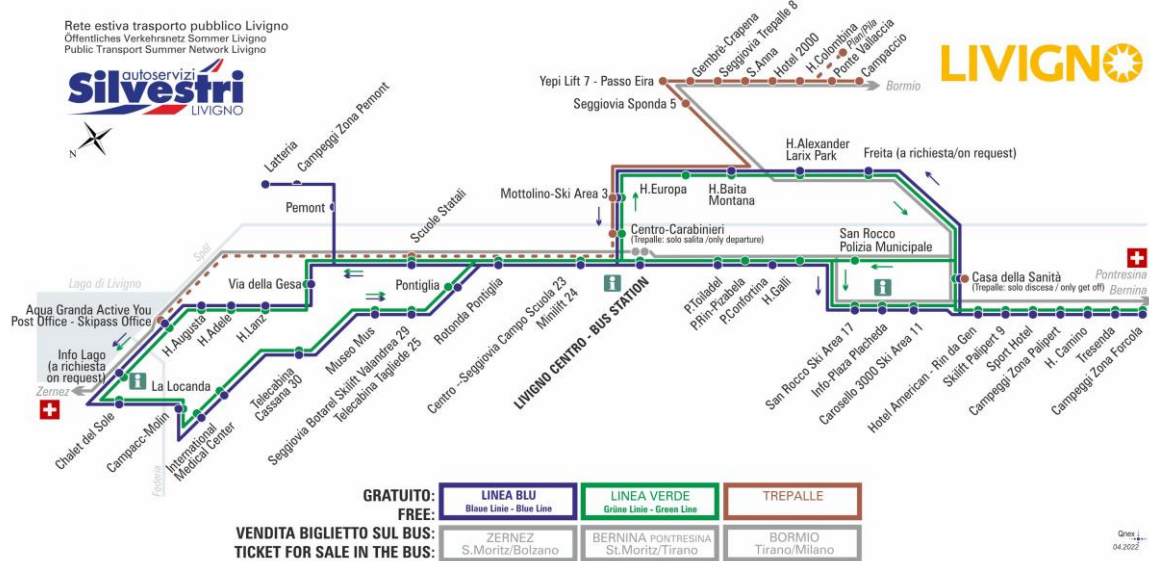

LINEA BLU Blue Linie - Blue Line

Hotel Alexander - Larix Park

Dir. Hotel Baita Montana

08:35 09:25 10:15 11:05 11:55 12:40 13:35 14:25
15:15 16:05 16:55 17:45 18:35 19:25 20:15

ANIMALI AMMESSI
a discrezione del conducente

OBBLIGO
guinzaglio e museruola

facebook.com/silvestribus

non occorre biglietto | no ticket required | keine Fahrkarte erforderlich

FERMATA
BUS STOP
HALTESTELLE

Hotel Baita Montana

STAGIONE ESTIVA | SUMMER SEASON | SOMMERSAISON
MAGGIO-GIUGNO

LINEA BLU Blue Linie - Blue Line

Hotel Baita Montana

Dir. Mottolino Ski Area 3

08:36 09:26 10:16 11:06 11:56 12:41 13:36 14:26
15:16 16:06 16:56 17:46 18:36 19:26 20:16

ANIMALI AMMESSI
a discrezione del conducente

OBBLIGO
guinzaglio e museruola

facebook.com/silvestribus

non occorre biglietto | no ticket required | keine Fahrkarte erforderlich

FERMATA
BUS STOP
HALTESTELLE

Mottolino Ski Area 3

STAGIONE ESTIVA | SUMMER SEASON | SOMMERSAISON
MAGGIO-GIUGNO