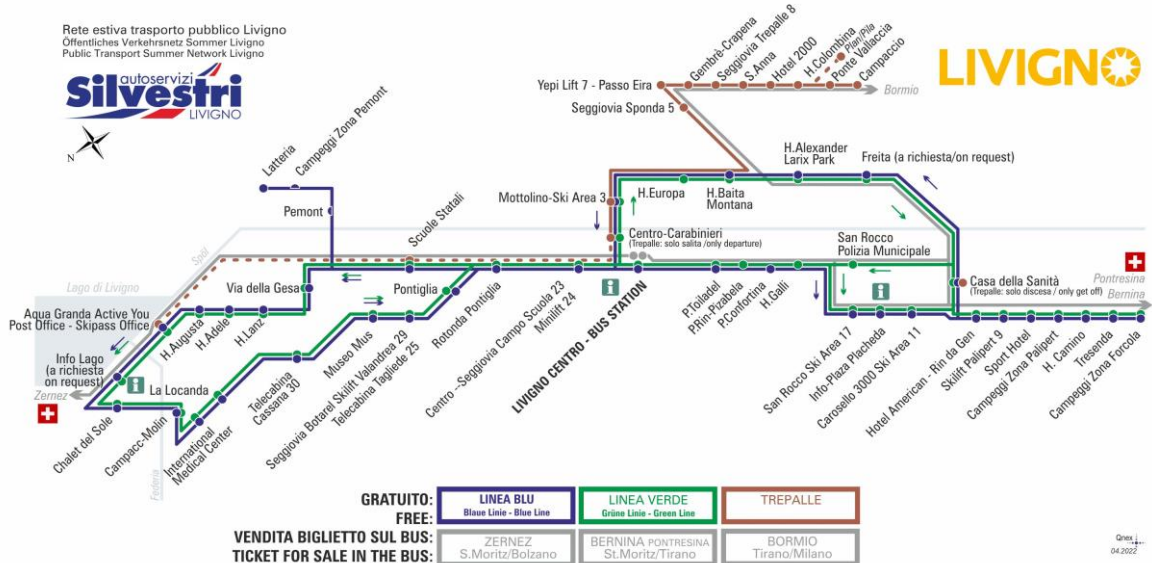

FERMATA
BUS STOP
HALTESTELLE

International Medical Center

STAGIONE ESTIVA | SUMMER SEASON | SOMMERSAISON
MAGGIO-GIUGNO

LINEA BLU Blau Linie - Blue Line

International Medical Center

Dir. La Locanda

07:12	08:03	08:53	09:43	10:33	11:23	12:13	12:58
13:53	14:43	15:33	16:23	17:13	18:03	18:53	19:43

LINEA VERDE Grüne Linie - Green Line

International Medical Center

Dir. La Locanda

07:41	08:27	09:14	10:02	10:52	11:42	12:27	13:12
14:07	14:57	15:47	16:37	17:27	18:17	19:07	19:57

ANIMALI AMMESSI
a discrezione del conducente

OBBLIGO
guinzaglio e museruola

facebook.com/silvestribus

non occorre biglietto | no ticket required | keine Fahrkarte erforderlich

FERMATA
BUS STOP
HALTESTELLE

La Locanda

STAGIONE ESTIVA | SUMMER SEASON | SOMMERSAISON
MAGGIO-GIUGNO

LINEA BLU Blau Linie - Blue Line

La Locanda

Dir. Hotel La Suisse

07:13 08:04 08:54 09:44 10:34 11:24 12:14 12:59
13:54 14:44 15:34 16:24 17:14 18:04 18:54 19:44

LINEA VERDE Grüne Linie - Green Line

La Locanda