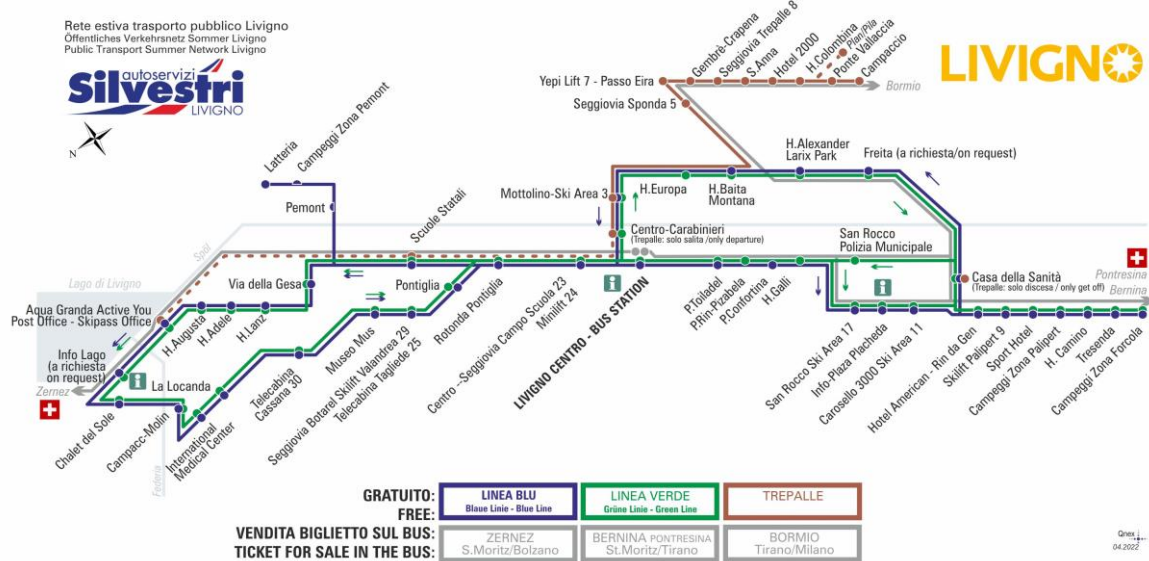

LINEA BLU Blue Linie - Blue Line

Hotel Baita Montana

Dir. Mottolino Ski Area 3

08:36 09:26 10:16 11:06 11:56 12:41 13:36 14:26
15:16 16:06 16:56 17:46 18:36 19:26 20:16

ANIMALI AMMESSI
a discrezione del conducente

OBBLIGO
guinzaglio e museruola

facebook.com/silvestribus

non occorre biglietto | no ticket required | keine Fahrkarte erforderlich

FERMATA
BUS STOP
HALTESTELLE

Mottolino Ski Area 3

STAGIONE ESTIVA | SUMMER SEASON | SOMMERSAISON
MAGGIO-GIUGNO

LINEA BLU Blue Linie - Blue Line

Mottolino Ski Area 3

Dir. Centro - Seggiovia Campo Scuola 23 - Minilift 24

08:37 09:27 10:17 11:07 11:57 12:42 13:37 14:27
15:17 16:07 16:57 17:47 18:37 19:27

ANIMALI AMMESSI
a discrezione del conducente

OBBLIGO
guinzaglio e museruola

facebook.com/silvestribus

non occorre biglietto | no ticket required | keine Fahrkarte erforderlich

FERMATA
BUS STOP
HALTESTELLE

Centro - Seggiovia Campo Scuola 23 - Minilift