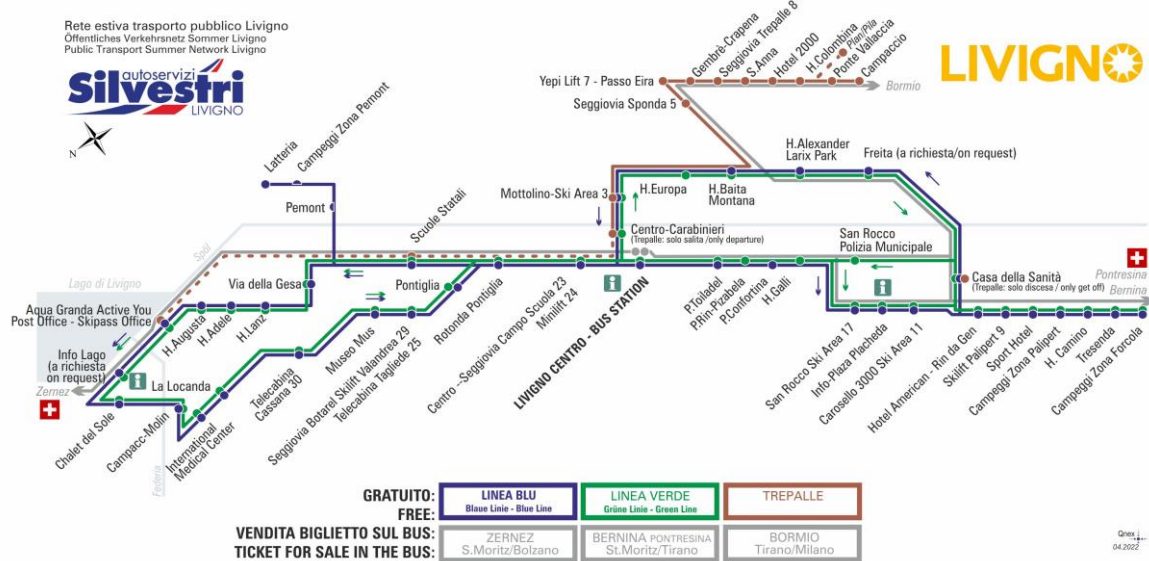

LINEA VERDE Grüne Linie - Green Line

Livigno Centro - Bus Station

Dir. Centro - Seggiovia Campo Scuola 23 Minilift 24

7:47	8:16	9:04	9:52	10:42	11:32	12:17	13:02
13:57	14:47	15:37	16:27	17:17	18:07	18:57	19:47
20:37							

ANIMALI AMMESSI
a discrezione del conducente

OBBLIGO
guinzaglio e museruola

facebook.com/silvestribus

non occorre biglietto | no ticket required | keine Fahrkarte erforderlich

FERMATA
BUS STOP
HALTESTELLE

Seggiovia Sponda 5

STAGIONE ESTIVA | SUMMER SEASON | SOMMERSAISON
MAGGIO-GIUGNO

BUS TREPALLE

Seggiovia Sponda 5

Dir. Yepi Lift 7 - Passo Eira

07:22s 08:23 11:23 13:12s 13:53 17:13

BUS TREPALLE

Seggiovia Sponda 5