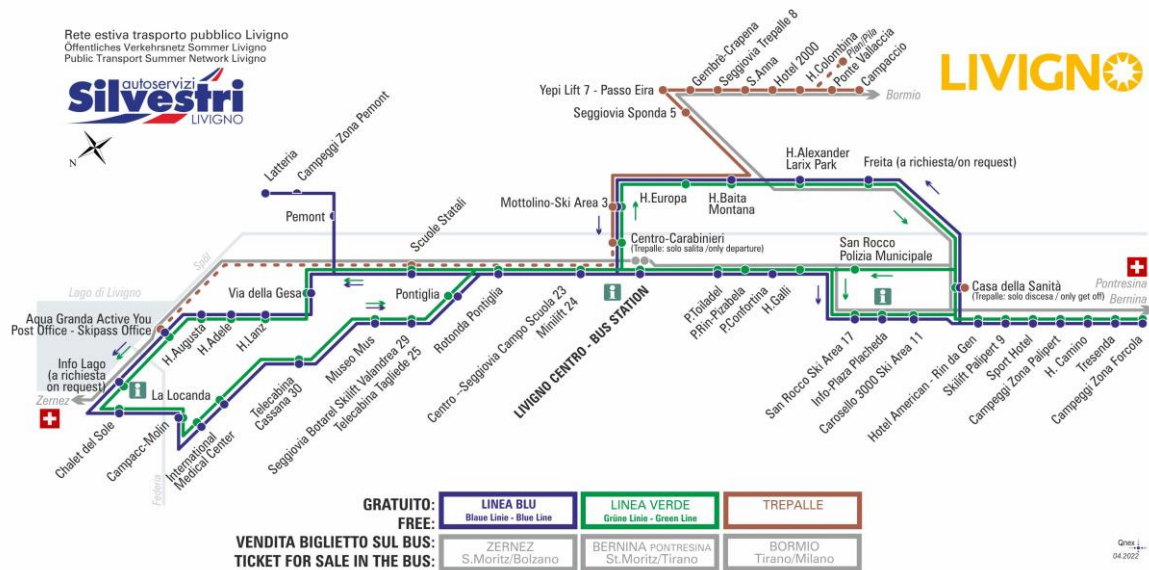

FERMATA
BUS STOP
HALTESTELLE

Campeggi Zona Palipert

STAGIONE ESTIVA | SUMMER SEASON | SOMMERSAISON
MAGGIO-GIUGNO

LINEA BLU Blau Linie - Blue Line

Campeggi Zona Palipert

Dir. Sport Hotel

08:30 09:20 10:10 11:00 11:50 12:35 13:30 14:20
15:10 16:00 16:50 17:40 18:30 19:20 20:10

LINEA VERDE Grüne Linie - Green Line

Campeggi Zona Palipert

Dir. Sport Hotel

07:34 08:04 08:51 09:39 10:29 11:19 12:04 12:49
13:44 14:34 15:24 16:14 17:04 17:54 18:44 19:34
20:24

ANIMALI AMMESSI
a discrezione del conducente

OBBLIGO
guinzaglio e museruola

facebook.com/silvestribus

non occorre biglietto | no ticket required | keine Fahrkarte erforderlich