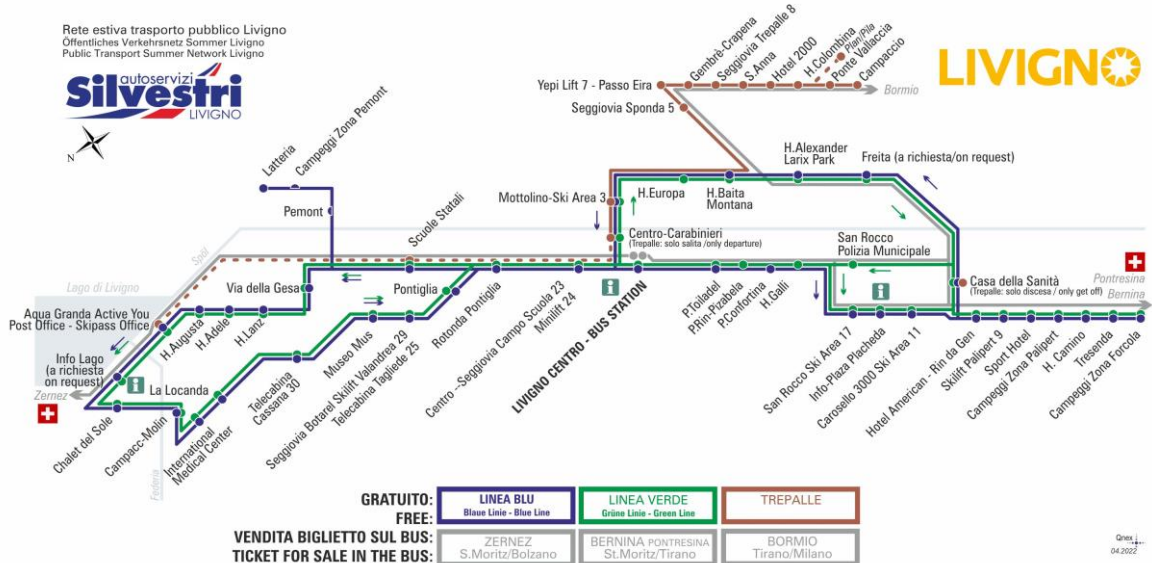

OBBLIGO
guinzaglio e museruola

facebook.com/silvestribus

non occorre biglietto | no ticket required | keine Fahrkarte erforderlich

FERMATA
BUS STOP
HALTESTELLE

Casa della Sanità

STAGIONE ESTIVA | SUMMER SEASON | SOMMERSAISON
MAGGIO-GIUGNO

Casa della Sanità

Dir. San Rocco - Polizia Municipale

07:42 08:12 08:59 09:47 10:37 11:27 12:12 12:57
13:52 14:42 15:32 16:22 17:12 18:02 18:52 19:42
20:32

ANIMALI AMMESSI
a discrezione del conducente

OBBLIGO
guinzaglio e museruola

facebook.com/silvestribus

non occorre biglietto | no ticket required | keine Fahrkarte erforderlich

FERMATA
BUS STOP
HALTESTELLE

Freita (a richiesta/on request)

STAGIONE ESTIVA | SUMMER SEASON | SOMMERSAISON
MAGGIO-GIUGNO