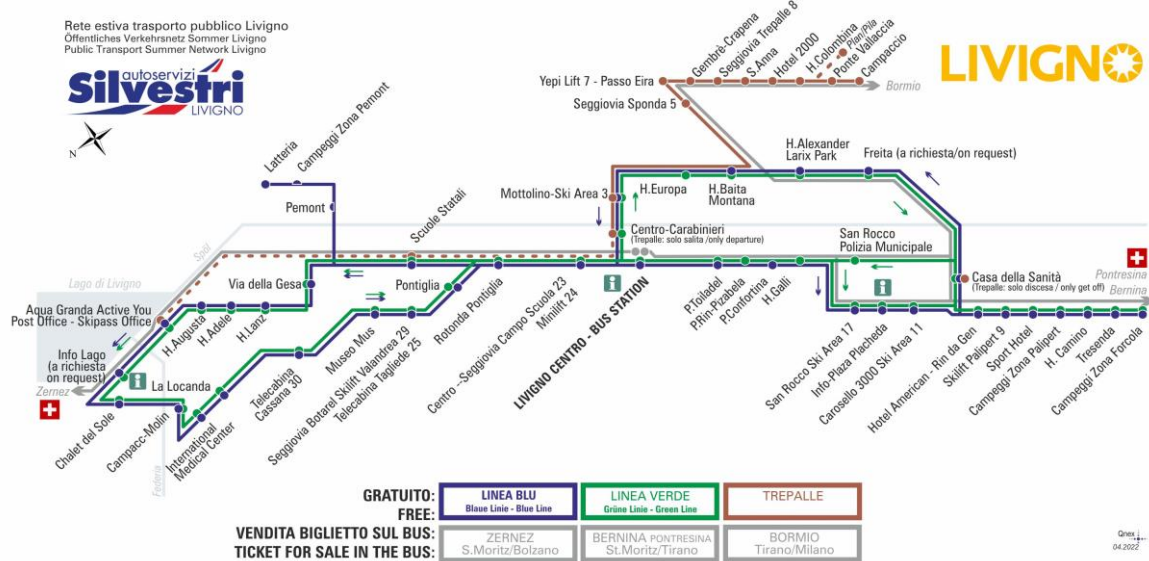

Campacc-Molin

Dir. International Medical Center

07:11 08:02 08:52 09:42 10:32 11:22 12:12 12:57
13:52 14:42 15:32 16:22 17:12 18:02 18:52 19:42

LINEA VERDE Grüne Linie - Green Line

Campacc-Molin

Dir. International Medical Center

07:40 08:26 09:13 10:01 10:51 11:41 12:26 13:11
14:06 14:56 15:46 16:36 17:26 18:16 19:06 19:56

ANIMALI AMMESSI
a discrezione del conducente

OBBLIGO
guinzaglio e museruola

facebook.com/silvestribus

non occorre biglietto | no ticket required | keine Fahrkarte erforderlich

FERMATA
BUS STOP
HALTESTELLE

International Medical Center

STAGIONE ESTIVA | SUMMER SEASON | SOMMERSAISON
MAGGIO-GIUGNO

LINEA BLU Blau Linie - Blue Line

International Medical Center

Dir. La Locanda

07:12	08:03	08:53	09:43	10:33	11:23	12:13	12:58
13:53	14:43	15:33	16:23	17:13	18:03	18:53	19:43

LINEA VERDE Grüne Linie - Green Line

International Medical Center

Dir. La Locanda

07:41	08:27	09:14	10:02	10:52	11:42	12:27	13:12
14:07	14:57	15:47	16:37	17:27	18:17	19:07	19:57

ANIMALI AMMESSI
a discrezione del conducente