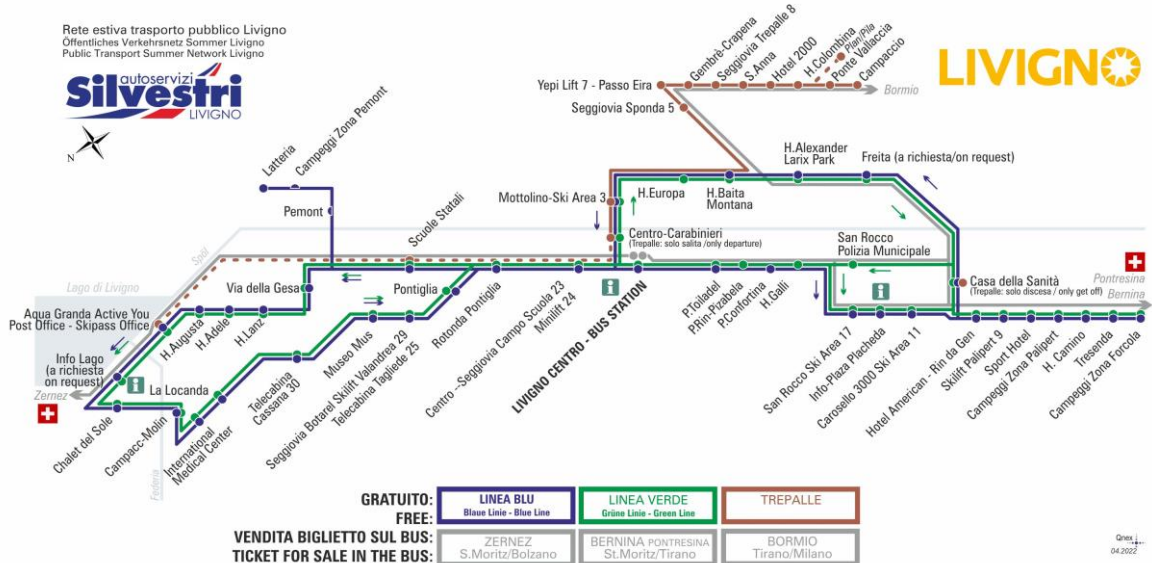

FERMATA
BUS STOP
HALTESTELLE

Via Dala Gesa

STAGIONE ESTIVA | SUMMER SEASON | SOMMERSAISON
MAGGIO-GIUGNO

LINEA BLU Blau Linie - Blue Line

Via Dala Gesa

Dir. Hotel Lanz

07:05	07:55	08:45	09:35	10:25	11:15	12:05	12:50
13:45	14:35	15:25	16:15	17:05	17:55	18:45	19:35

LINEA VERDE Grüne Linie - Green Line

Via Dala Gesa

Dir. Hotel Lanz

07:35	08:20	09:07	09:55	10:45	11:35	12:20	13:05
14:00	14:50	15:40	16:30	17:20	18:10	19:00	19:50

ANIMALI AMMESSI
a discrezione del conducente

OBBLIGO
guinzaglio e museruola

facebook.com/silvestribus

non occorre biglietto | no ticket required | keine Fahrkarte erforderlich

FERMATA
BUS STOP
HALTESTELLE

Hotel Lanz

STAGIONE ESTIVA | SUMMER SEASON | SOMMERSAISON
MAGGIO-GIUGNO

LINEA BLU Blau Linie - Blue Line

Hotel Lanz

Dir. Hotel Adele

07:05	07:56	08:46	09:36	10:26	11:16	12:06	12:51
13:46	14:36	15:26	16:16	17:06	17:56	18:46	19:36

LINEA VERDE Grüne Linie - Green Line

Hotel Lanz

Dir. Hotel Adele