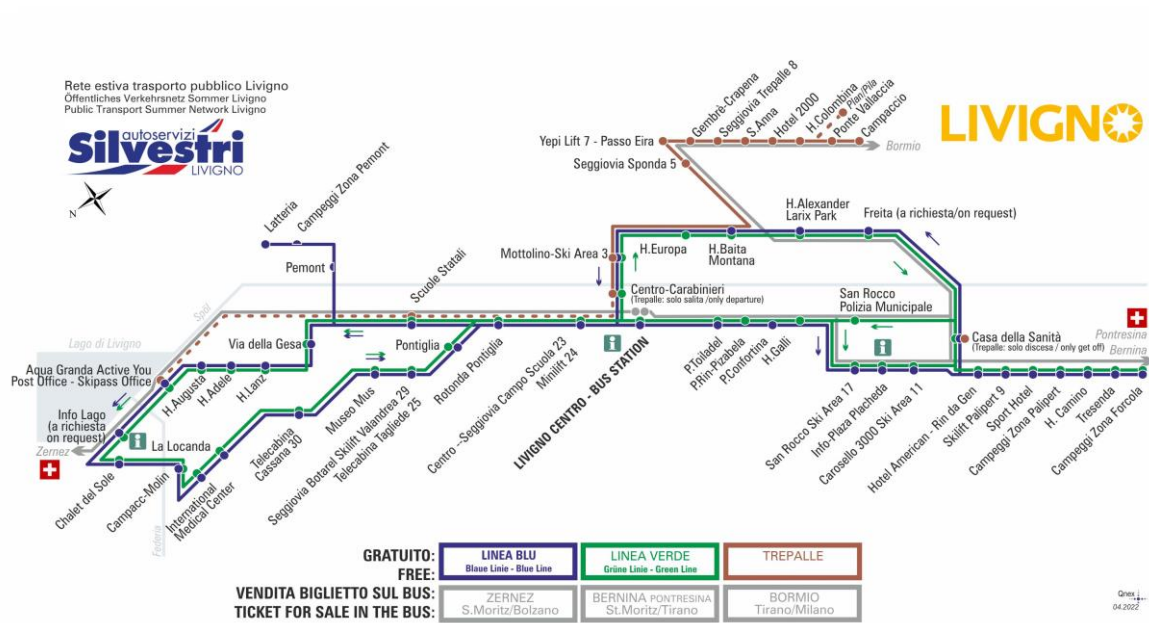

OBBLIGO
guinzaglio e museruola

S - CORSA SCOLASTICA

facebook.com/silvestribus

non occorre biglietto | no ticket required | keine Fahrkarte erforderlich

FERMATA
BUS STOP
HALTESTELLE

Hotel 2000

STAGIONE ESTIVA | SUMMER SEASON | SOMMERSAISON
MAGGIO-GIUGNO