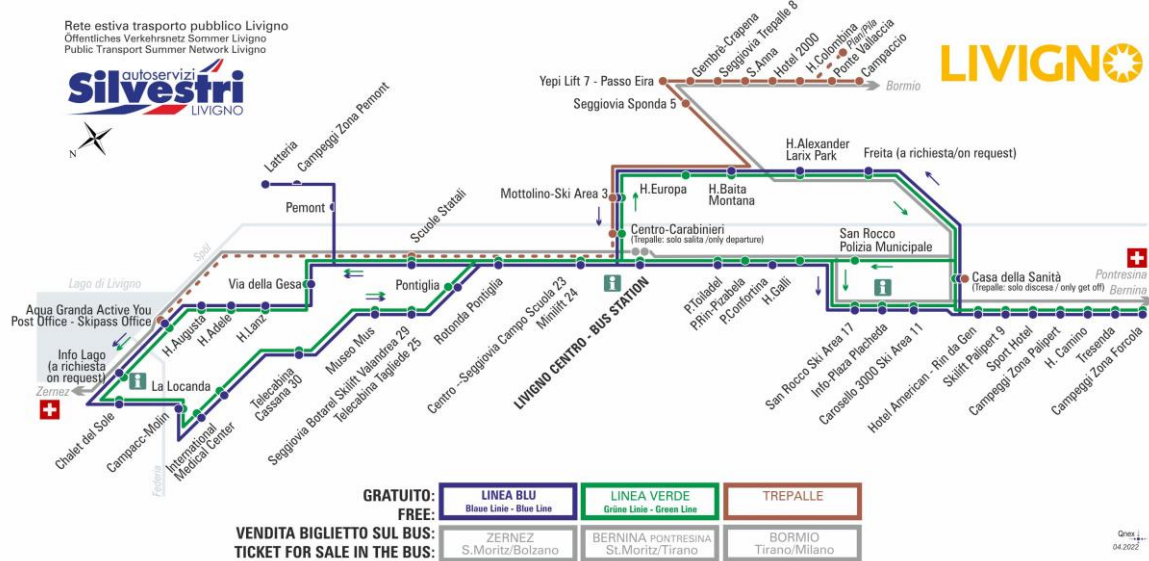

FERMATA
BUS STOP
HALTESTELLE

Sant'Anna

STAGIONE ESTIVA | SUMMER SEASON | SOMMERSAISON
MAGGIO-GIUGNO

BUS TREPALLE

Sant'Anna

Dir. Seggiovia Trepalle 8

07:37s 08:47 11:47 13:27s 14:17 17:37

ANIMALI AMMESSI
a discrezione del conducente

OBBLIGO
guinzaglio e museruola

S - CORSA SCOLASTICA

facebook.com/silvestribus

non occorre biglietto | no ticket required | keine Fahrkarte erforderlich