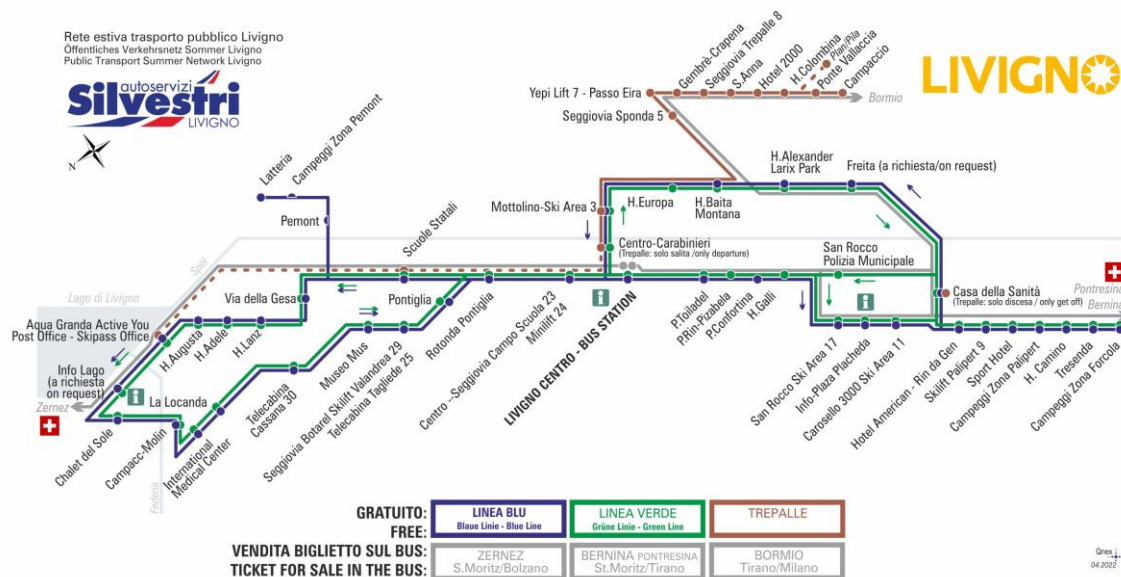

OBBLIGO
guinzaglio e museruola

facebook.com/silvestribus

non occorre biglietto | no ticket required | keine Fahrkarte erforderlich

FERMATA
BUS STOP
HALTESTELLE

Piazzola Toiladel

STAGIONE ESTIVA | SUMMER SEASON | SOMMERSAISON
MAGGIO-GIUGNO

LINEA VERDE Grüne Linie - Green Line

Piazzola Toiladel

Dir. Livigno Centro - Bus Station

7:46	8:16	9:03	9:51	10:41	11:31	12:16	13:01
13:56	14:46	15:36	16:26	17:16	18:06	18:56	19:46
20:36							

ANIMALI AMMESSI
a discrezione del conducente

OBBLIGO
guinzaglio e museruola

facebook.com/silvestribus

non occorre biglietto | no ticket required | keine Fahrkarte erforderlich

FERMATA
BUS STOP
HALTESTELLE

Livigno Centro - Bus Station

STAGIONE ESTIVA | SUMMER SEASON | SOMMERSAISON
MAGGIO-GIUGNO