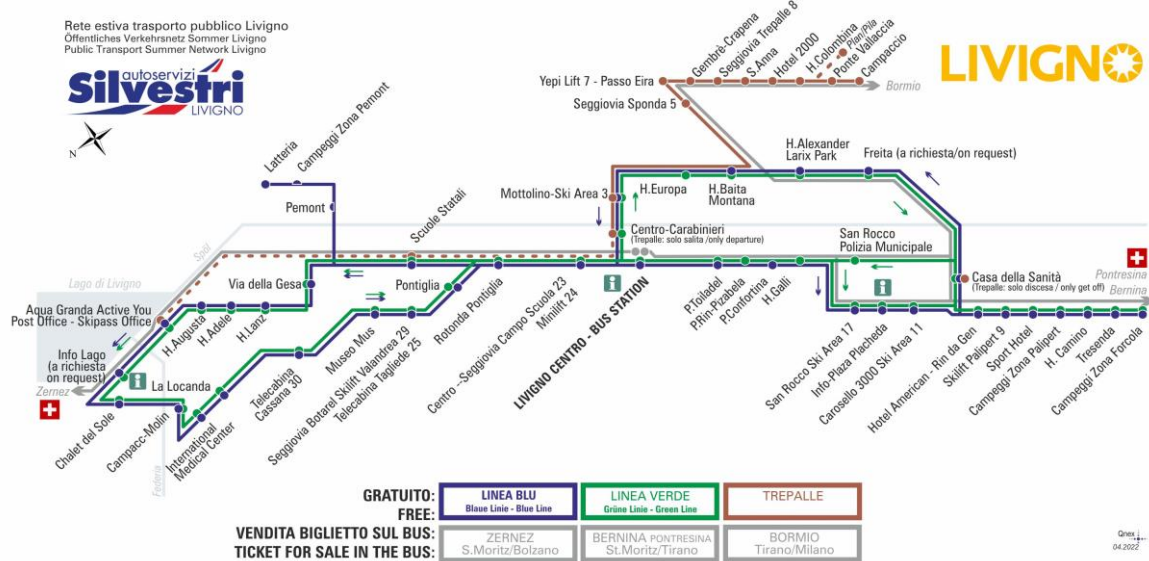

FERMATA
BUS STOP
HALTESTELLE

Seggiovia Trepalle 8

STAGIONE ESTIVA | SUMMER SEASON | SOMMERSAISON
MAGGIO-GIUGNO

BUS TREPALLE

Seggiovia Trepalle 8

Dir. Gembrè - Crapena

07:38s 08:48 11:48 13:28s 14:18 17:38

ANIMALI AMMESSI
a discrezione del conducente

OBBLIGO
guinzaglio e museruola

§ - CORSA SCOLASTICA

facebook.com/silvestribus

non occorre biglietto | no ticket required | keine Fahrkarte erforderlich