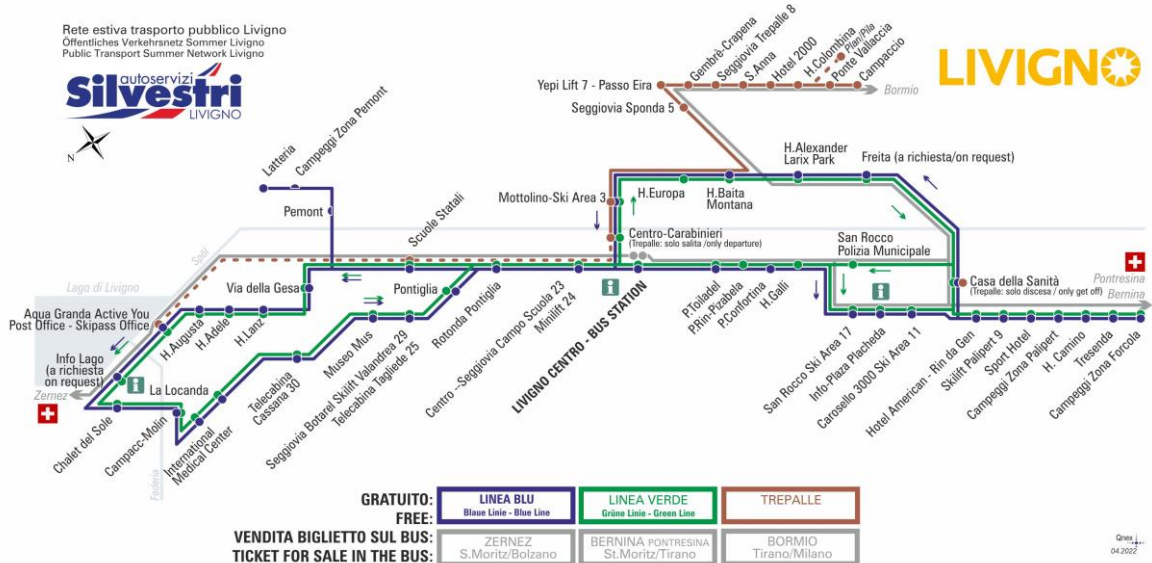

non occorre biglietto | no ticket required | keine Fahrkarte erforderlich

FERMATA
BUS STOP
HALTESTELLE

Yepi Lif 7 - Passo Eira

STAGIONE ESTIVA | SUMMER SEASON | SOMMERSAISON
MAGGIO-GIUGNO

BUS TREPALLE

Yepi Lif 7 - Passo Eira
Dir. Gembre - Crapena

07:24s 08:25 11:25 13:14s 13:55 17:15

ANIMALI AMMESSI
a discrezione del conducente

OBBLIGO
guinzaglio e museruola

S - CORSA SCOLASTICA

facebook.com/silvestribus

non occorre biglietto | no ticket required | keine Fahrkarte erforderlich

FERMATA
BUS STOP
HALTESTELLE

Gembrè - Crapena

STAGIONE ESTIVA | SUMMER SEASON | SOMMERSAISON
MAGGIO-GIUGNO

BUS TREPALLE

Gembrè - Crapena

Dir. Seggiovia Trepalle 8

07:25s 08:26 11:26 13:15s 13:56 17:16

BUS TREPALLE

Gembrè - Crapena

Dir. Yepi Lift 7 - Passo Eira

07:39s 08:49 11:49 13:29s 14:19 17:39

ANIMALI AMMESSI
a discrezione del conducente

OBBLIGO
guinzaglio e museruola

S - CORSA SCOLASTICA

facebook.com/silvestribus