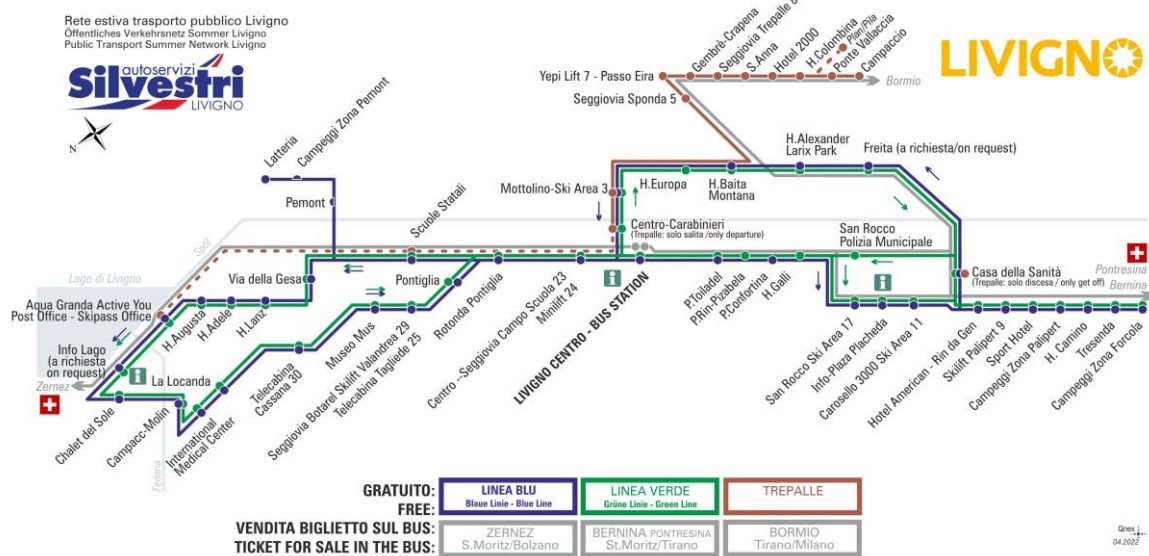

OBBLIGO
guinzaglio e museruola

S - CORSA SCOLASTICA

facebook.com/silvestribus

non occorre biglietto | no ticket required | keine Fahrkarte erforderlich

FERMATA
BUS STOP
HALTESTELLE

Hotel 2000

STAGIONE ESTIVA | SUMMER SEASON | SOMMERSAISON
MAGGIO-GIUGNO