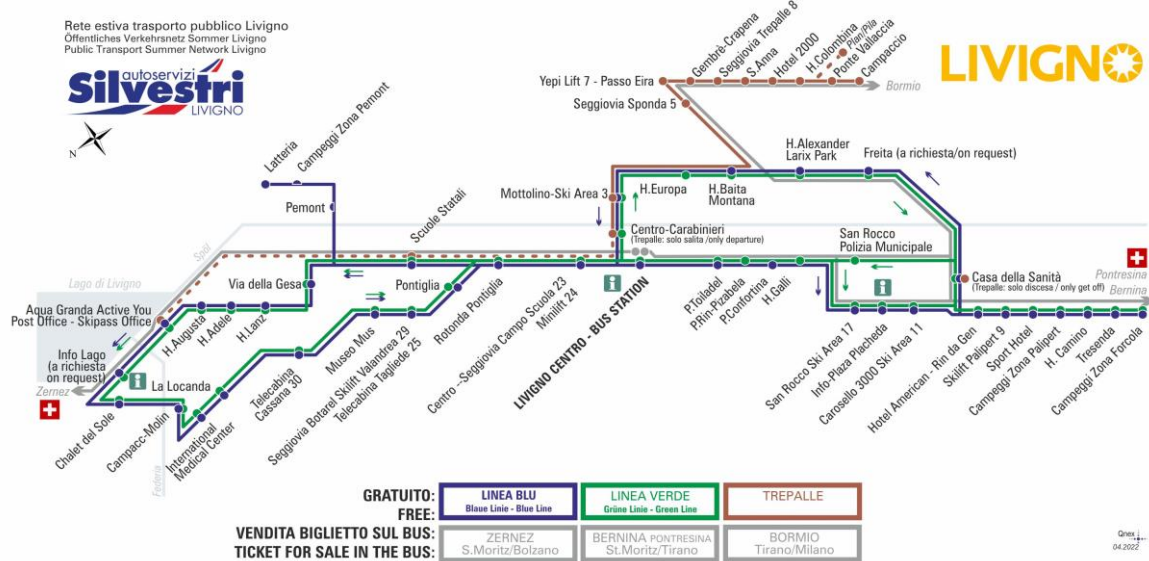

FERMATA
BUS STOP
HALTESTELLE

Hotel Colombina

STAGIONE ESTIVA | SUMMER SEASON | SOMMERSAISON
MAGGIO-GIUGNO

BUS TREPALLE

Hotel Colombina

Dir. Hotel 2000

07:35s 08:45 11:45 13:25s 14:15 17:35

ANIMALI AMMESSI
a discrezione del conducente

OBBLIGO
guinzaglio e museruola

S - CORSA SCOLASTICA

facebook.com/silvestribus

non occorre biglietto | no ticket required | keine Fahrkarte erforderlich