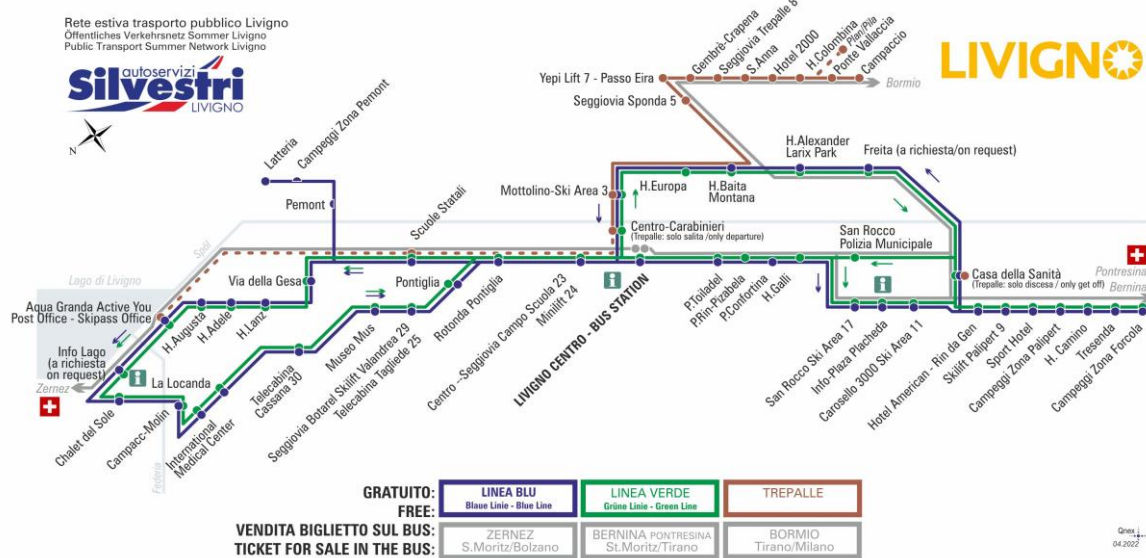

ANIMALI AMMESSI
a discrezione del conducente

OBBLIGO
guinzaglio e museruola

facebook.com/silvestribus

non occorre biglietto | no ticket required | keine Fahrkarte erforderlich

FERMATA
BUS STOP
HALTESTELLE

Pemont

STAGIONE ESTIVA | SUMMER SEASON | SOMMERSAISON
MAGGIO-GIUGNO

LINEA BLU Blau Linie - Blue Line

Pemont

Dir. Via Dala Gesa

07:54 08:44 09:34 10:24 11:14 12:04 12:49 13:44
14:34 15:24 16:14 17:04 17:54 18:44 19:34