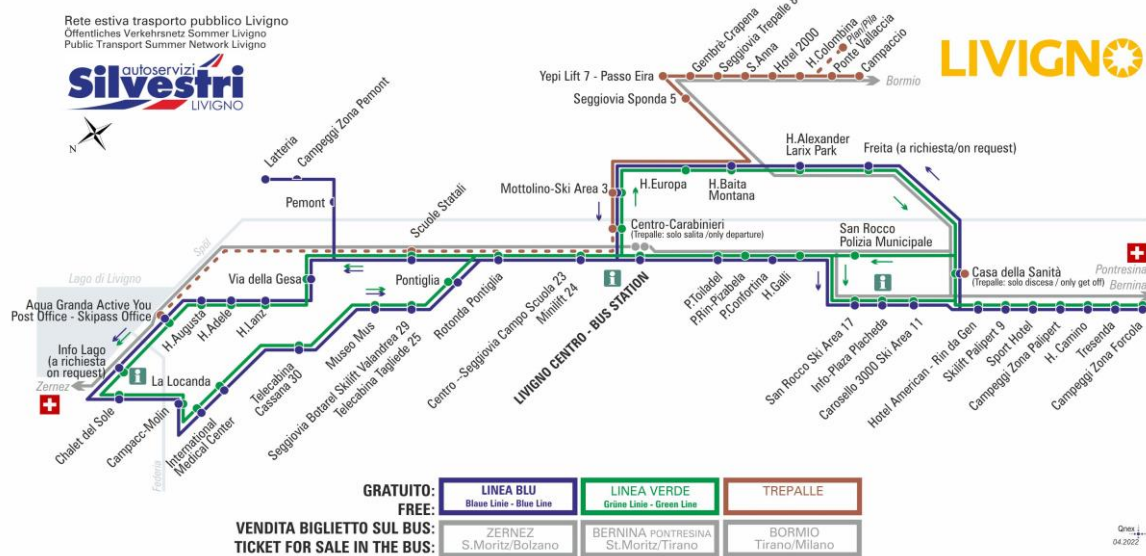

BUS TREPALLE

Mottolino Ski Area 3

Dir. Seggiovina Sponda 5

07:17s 08:18 11:18 13:07s 13:48 17:08

LINEA VERDE

Grüne Linie - Green Line

Mottolino Ski Area 3

Dir. Hotel Europa

07:52 08:36 09:23 10:11 11:01 11:51 12:36 13:21

14:16 15:06 15:56 16:46 17:36 18:26 19:16 20:06

ANIMALI AMMESSI
a discrezione del conducente

OBBLIGO
guinzaglio e museruola

S - CORSA SCOLASTICA

facebook.com/silvestribus

non occorre biglietto | no ticket required | keine Fahrkarte erforderlich

FERMATA
BUS STOP
HALTESTELLE

Hotel Europa

STAGIONE ESTIVA | SUMMER SEASON | SOMMERSAISON
MAGGIO-GIUGNO

LINEA VERDE Grüne Linie - Green Line

Hotel Europa

Dir. Hotel Baita Montana

07:53 08:37 09:24 10:12 11:02 11:52 12:37 13:22

14:17 15:07 15:57 16:47 17:37 18:27 19:17 20:07

ANIMALI AMMESSI
a discrezione del conducente

OBBLIGO
guinzaglio e museruola