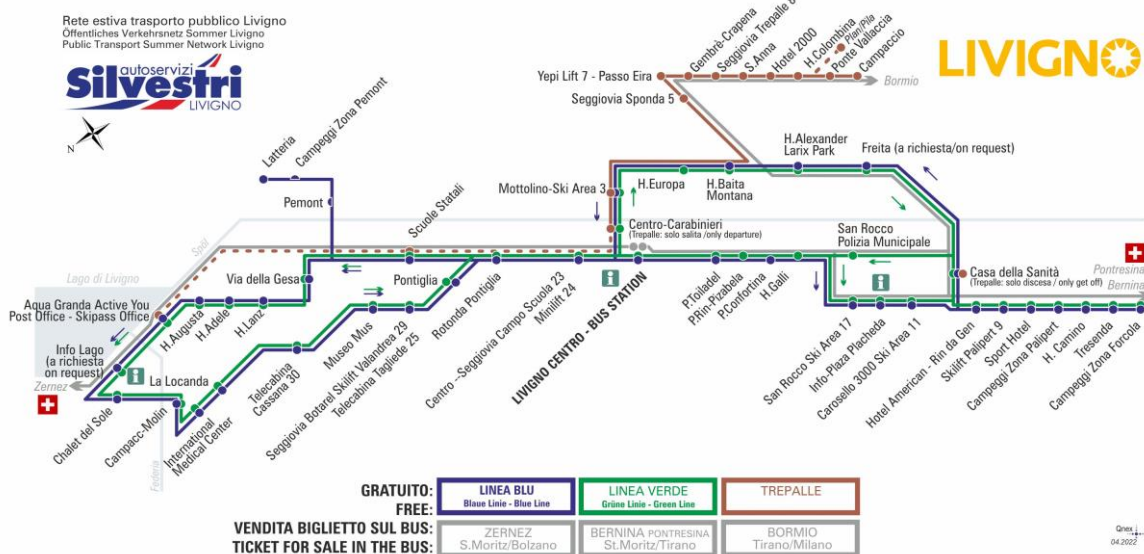

OBBLIGO
guinzaglio e museruola

facebook.com/silvestribus

non occorre biglietto | no ticket required | keine Fahrkarte erforderlich

FERMATA
BUS STOP
HALTESTELLE

Hotel Camino

STAGIONE ESTIVA | SUMMER SEASON | SOMMERSAISON
MAGGIO-GIUGNO

LINEA BLU Blau Linie - Blue Line

Hotel Camino

Dir. Tressenda

07:29	08:20	09:10	10:00	10:50	11:40	12:30	13:17
14:10	15:00	15:50	16:40	17:30	18:20	19:10	20:00

LINEA VERDE Grüne Linie - Green Line

Hotel Camino