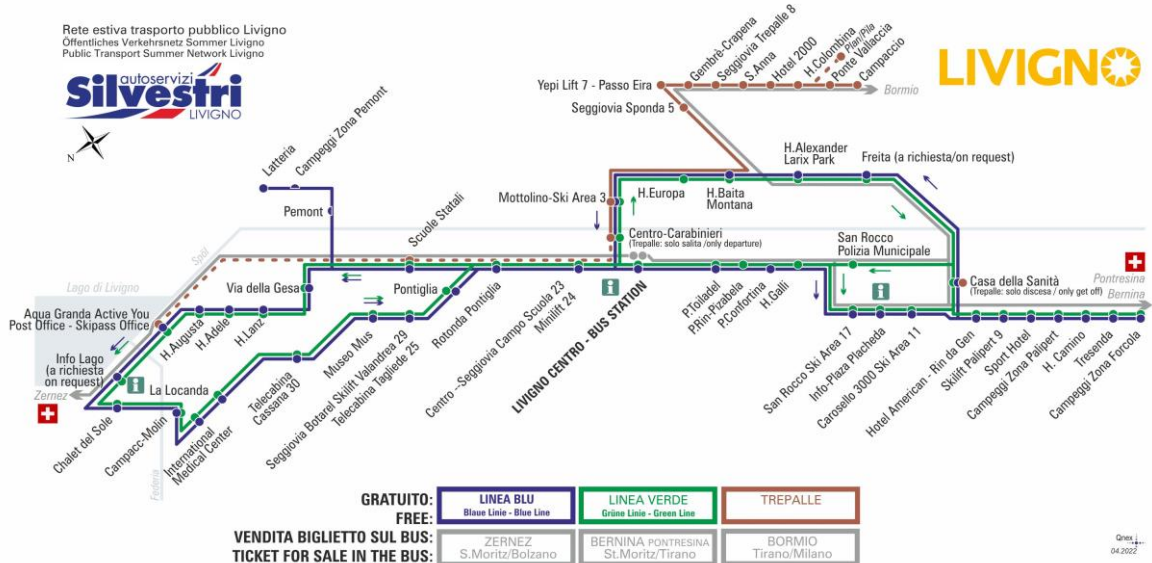

Piazzola Confortina

STAGIONE ESTIVA | SUMMER SEASON | SOMMERSAISON
MAGGIO-GIUGNO

LINEA BLU Blue Linie - Blue Line

Piazzola Confortina

Dir. San Rocco Ski Area 17

07:22	08:13	09:03	09:53	10:43	11:33	12:23	13:10
14:03	14:53	15:43	16:33	17:23	18:13	19:03	19:53

ANIMALI AMMESSI
a discrezione del conducente

OBBLIGO
guinzaglio e museruola

facebook.com/silvestribus

non occorre biglietto | no ticket required | keine Fahrkarte erforderlich

FERMATA
BUS STOP
HALTESTELLE

San Rocco Ski Area 17

STAGIONE ESTIVA | SUMMER SEASON | SOMMERSAISON
MAGGIO-GIUGNO

LINEA BLU Blau Linie - Blue Line

San Rocco Ski Area 17

Dir. Info Plaza Placheda

07:23 08:14 09:04 09:54 10:44 11:34 12:24 13:11
14:04 14:54 15:44 16:34 17:24 18:14 19:04 19:54

OBBLIGO
guinzaglio e museruola

facebook.com/silvestribus

non occorre biglietto | no ticket required | keine Fahrkarte erforderlich

FERMATA
BUS STOP
HALTESTELLE

Info Plaza Placheda

STAGIONE ESTIVA | SUMMER SEASON | SOMMERSAISON
MAGGIO-GIUGNO