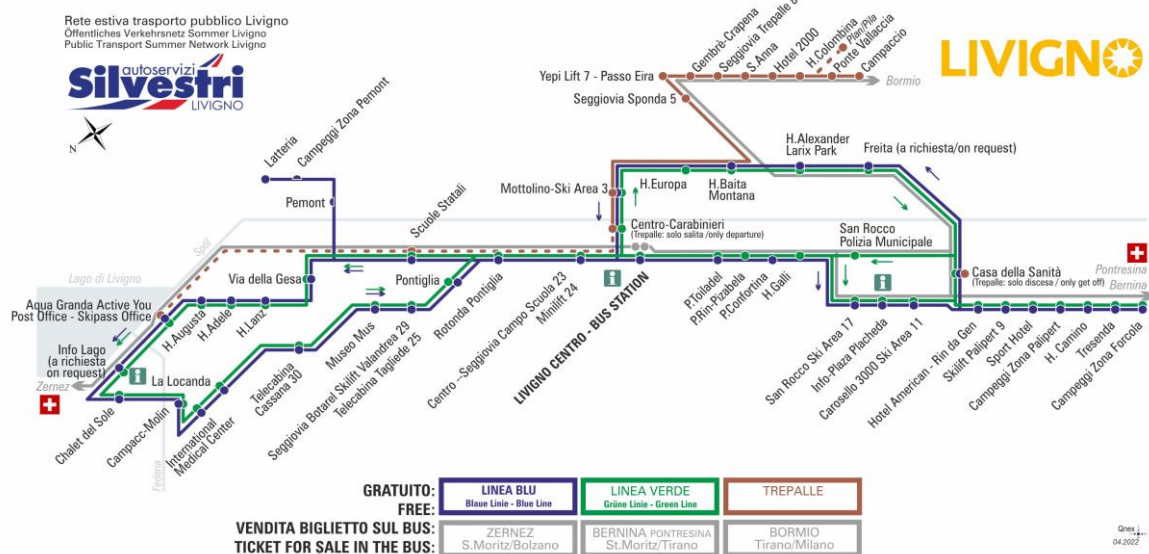

FERMATA
BUS STOP
HALTESTELLE

Hotel Adele

STAGIONE ESTIVA | SUMMER SEASON | SOMMERSAISON
MAGGIO-GIUGNO

LINEA BLU Blau Linie - Blue Line

Hotel Adele
Dir. Hotel Augusta

07:06	07:57	08:47	09:37	10:27	11:17	12:07	12:52
13:47	14:37	15:27	16:17	17:07	17:57	18:47	19:37

LINEA VERDE Grüne Linie - Green Line

Hotel Adele
Dir. Hotel Augusta

07:37	08:22	09:09	09:57	10:47	11:37	12:22	13:07
14:02	14:52	15:42	16:32	17:22	18:12	19:02	19:52

ANIMALI AMMESSI
a discrezione del conducente

OBBLIGO
guinzaglio e museruola

facebook.com/silvestribus

non occorre biglietto | no ticket required | keine Fahrkarte erforderlich

FERMATA
BUS STOP
HALTESTELLE

Hotel Augusta

STAGIONE ESTIVA | SUMMER SEASON | SOMMERSAISON
MAGGIO-GIUGNO

LINEA BLU Blau Linie - Blue Line

Hotel Augusta

Dir. Aquagranda Active You - Post Office - Skipass Office

07:07 07:58 08:48 09:38 10:28 11:18 12:08 12:53
13:48 14:38 15:28 16:18 17:08 17:58 18:48 19:38

LINEA VERDE Grüne Linie - Green Line