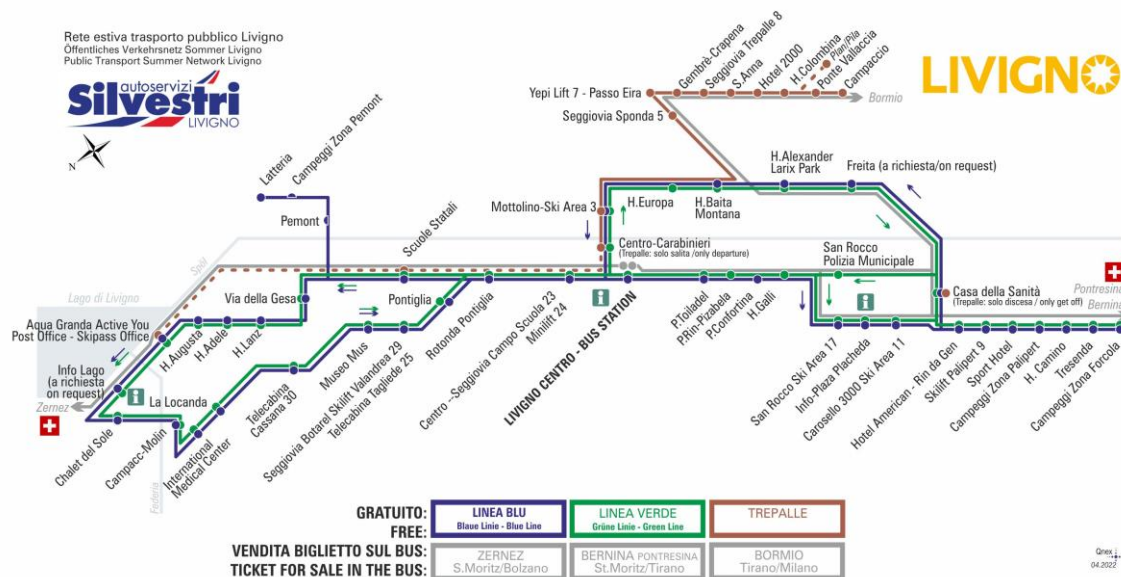

LINEA VERDE Grüne Linie - Green Line

Piazzola Toiladel

Dir. Livigno Centro - Bus Station

7:46	8:16	9:03	9:51	10:41	11:31	12:16	13:01
13:56	14:46	15:36	16:26	17:16	18:06	18:56	19:46
20:36							

ANIMALI AMMESSI
a discrezione del conducente

OBBLIGO
guinzaglio e museruola

facebook.com/silvestribus

non occorre biglietto | no ticket required | keine Fahrkarte erforderlich

FERMATA
BUS STOP
HALTESTELLE

Livigno Centro - Bus Station

STAGIONE ESTIVA | SUMMER SEASON | SOMMERSAISON
MAGGIO-GIUGNO

LINEA VERDE Grüne Linie - Green Line

Livigno Centro - Bus Station

Dir. Centro - Seggiovia Campo Scuola 23 Minilift 24

7:47	8:16	9:04	9:52	10:42	11:32	12:17	13:02
13:57	14:47	15:37	16:27	17:17	18:07	18:57	19:47
20:37							