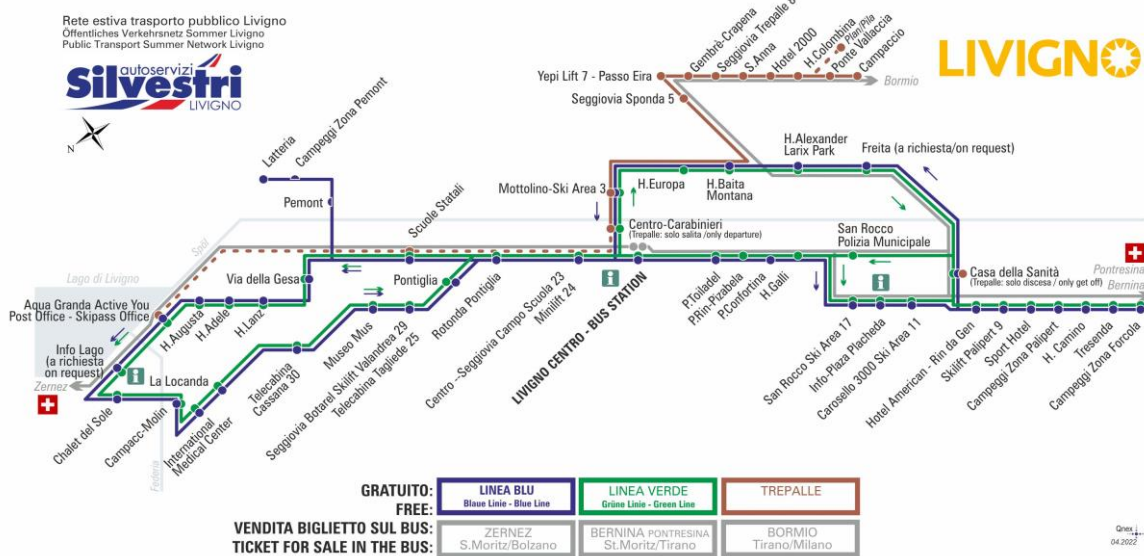

FERMATA
BUS STOP
HALTESTELLE

Campeggi Zona Pemont

STAGIONE ESTIVA | SUMMER SEASON | SOMMERSAISON
MAGGIO-GIUGNO

LINEA BLU Blue Linie - Blue Line

Campeggi Zona Pemont

Dir. Latteria

07:51 08:41 09:31 10:21 11:11 12:01 12:46 13:41
14:31 15:21 16:11 17:01 17:51 18:41 19:31

ANIMALI AMMESSI
a discrezione del conducente

OBBLIGO
guinzaglio e museruola

facebook.com/silvestribus

non occorre biglietto | no ticket required | keine Fahrkarte erforderlich