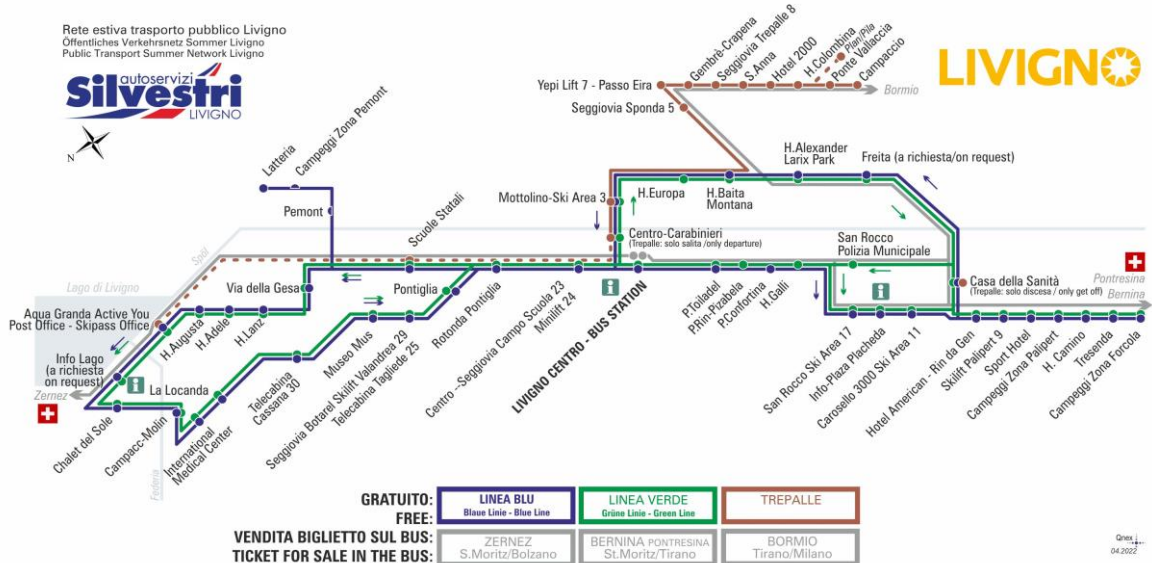

LINEA BLU Blau Linie - Blue Line

La Locanda

Dir. Hotel La Suisse

07:13 08:04 08:54 09:44 10:34 11:24 12:14 12:59
13:54 14:44 15:34 16:24 17:14 18:04 18:54 19:44

LINEA VERDE Grüne Linie - Green Line

La Locanda

Dir. Hotel La Suisse

07:42 08:28 09:15 10:03 10:53 11:43 12:28 13:13
14:08 14:58 15:48 16:38 17:28 18:18 19:08 19:58

ANIMALI AMMESSI
a discrezione del conducente

OBBLIGO
guinzaglio e museruola

facebook.com/silvestribus

non occorre biglietto | no ticket required | keine Fahrkarte erforderlich

FERMATA
BUS STOP
HALTESTELLE

Telecabina Cassana 30

STAGIONE ESTIVA | SUMMER SEASON | SOMMERSAISON
MAGGIO-GIUGNO

LINEA BLU Blau Linie - Blue Line

Telecabina Cassana 30

Dir. Museo Mus

07:14	08:05	08:55	09:45	10:35	11:25	12:15	13:00
13:55	14:45	15:35	16:25	17:15	18:05	18:55	19:45

LINEA VERDE Grüne Linie - Green Line

Telecabina Cassana 30

Dir. Museo Mus