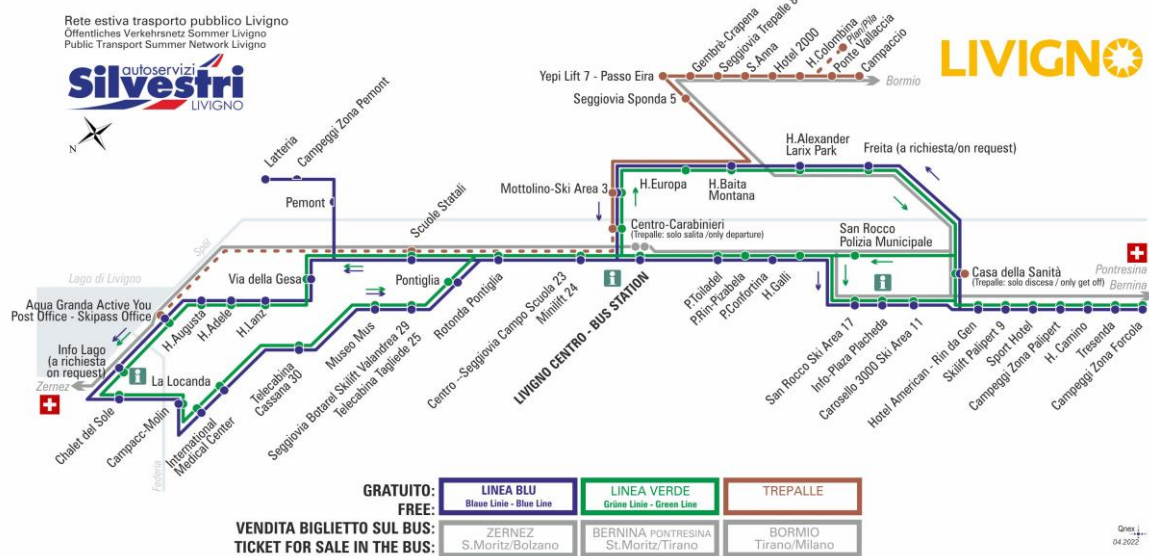

FERMATA
BUS STOP
HALTESTELLE

Piazzola Toiladel

STAGIONE ESTIVA | SUMMER SEASON | SOMMERSAISON
MAGGIO-GIUGNO

LINEA BLU Blue Linie - Blue Line

Piazzola Toiladel

Dir. Piazzola Confortina

07:21 08:12 09:02 09:52 10:42 11:32 12:22 13:09
14:02 14:52 15:42 16:32 17:22 18:12 19:02 19:52

ANIMALI AMMESSI
a discrezione del conducente

OBBLIGO
guinzaglio e museruola

facebook.com/silvestribus

non occorre biglietto | no ticket required | keine Fahrkarte erforderlich

FERMATA
BUS STOP
HALTESTELLE

Piazzola Confortina

STAGIONE ESTIVA | SUMMER SEASON | SOMMERSAISON
MAGGIO-GIUGNO

LINEA BLU Blue Linie - Blue Line

Piazzola Confortina

Dir. San Rocco Ski Area 17

07:22	08:13	09:03	09:53	10:43	11:33	12:23	13:10
14:03	14:53	15:43	16:33	17:23	18:13	19:03	19:53