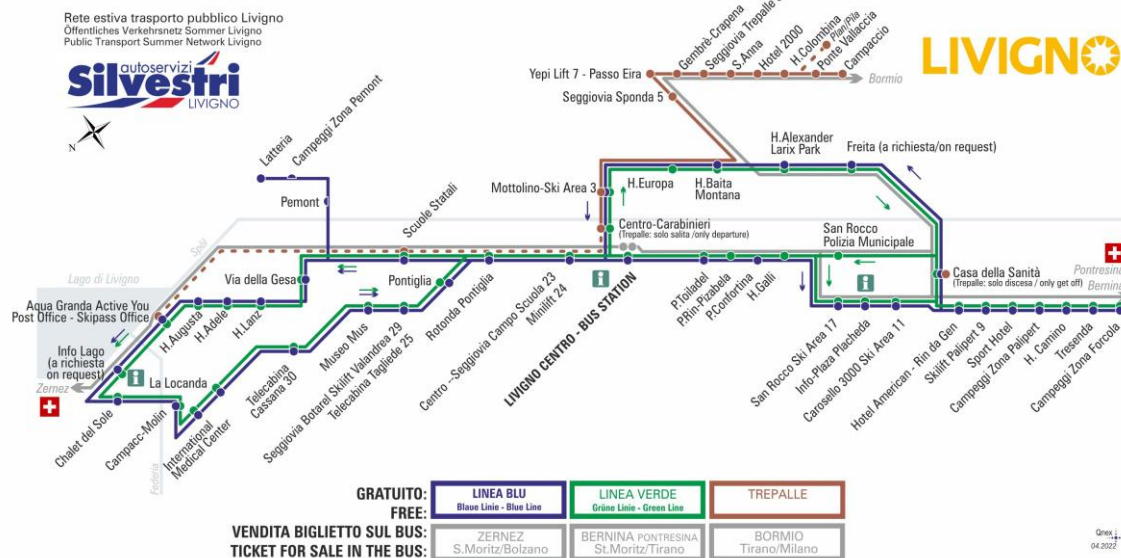

LINEA BLU Blue Linie - Blue Line

Livigno Centro - Bus Station

Dir. Piazzola Toiladel

07:20	08:11	09:01	09:51	10:41	11:31	12:21	13:08
14:01	14:51	15:41	16:31	17:21	18:11	19:01	19:51

ANIMALI AMMESSI
a discrezione del conducente

OBBLIGO
guinzaglio e museruola

facebook.com/silvestribus

non occorre biglietto | no ticket required | keine Fahrkarte erforderlich

FERMATA
BUS STOP
HALTESTELLE

Skilift Palipert 9

STAGIONE ESTIVA | SUMMER SEASON | SOMMERSAISON
MAGGIO-GIUGNO