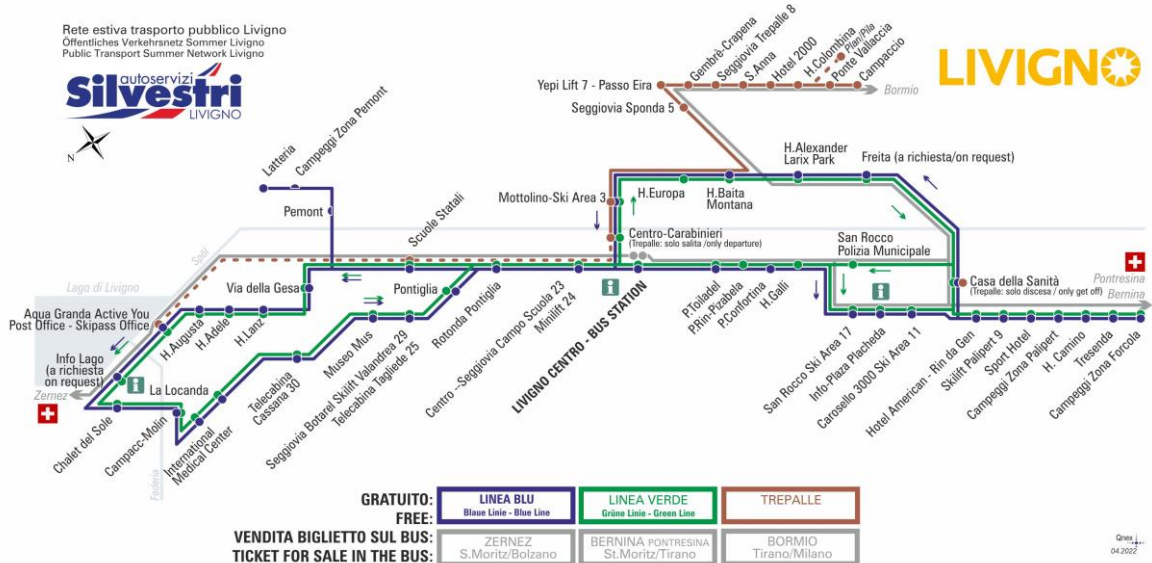

OBBLIGO
guinzaglio e museruola

facebook.com/silvestribus

non occorre biglietto | no ticket required | keine Fahrkarte erforderlich

FERMATA
BUS STOP
HALTESTELLE

Info Plaza Placheda

STAGIONE ESTIVA | SUMMER SEASON | SOMMERSAISON
MAGGIO-GIUGNO

LINEA BLU Blau Linie - Blue Line

Info Plaza Placheda

Dir. Carosello 3000 Ski Area 11

07:24 08:15 09:05 09:55 10:45 11:35 12:25 13:12
14:05 14:55 15:45 16:35 17:25 18:15 19:05 19:55

LINEA VERDE Grüne Linie - Green Line

Info Plaza Placheda

Dir. Carosello 3000 Ski Area 11

07:40 08:10 08:57 09:45 10:35 11:25 12:10 12:55
13:50 14:40 15:30 16:20 17:10 18:00 18:50 19:40
20:30

ANIMALI AMMESSI
a discrezione del conducente

OBBLIGO
guinzaglio e museruola

facebook.com/silvestribus

non occorre biglietto | no ticket required | keine Fahrkarte erforderlich

FERMATA
BUS STOP
HALTESTELLE

Carosello 3000 Ski Area 11

STAGIONE ESTIVA | SUMMER SEASON | SOMMERSAISON
MAGGIO-GIUGNO