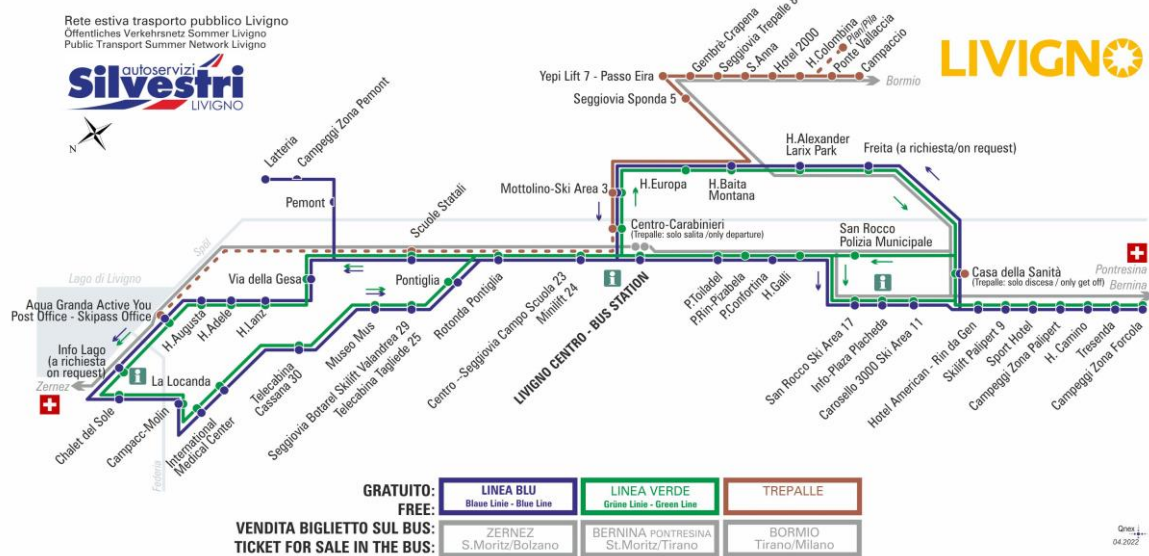

07:50	08:34	09:21	10:09	10:59	11:49	12:34	13:19
14:14	15:04	15:54	16:44	17:34	18:24	19:14	20:04

ANIMALI AMMESSI
a discrezione del conducente

OBBLIGO
guinzaglio e museruola

facebook.com/silvestribus

non occorre biglietto | no ticket required | keine Fahrkarte erforderlich

FERMATA
BUS STOP
HALTESTELLE

Piazzola Toiladel

STAGIONE ESTIVA | SUMMER SEASON | SOMMERSAISON
MAGGIO-GIUGNO

LINEA BLU Blue Linie - Blue Line

Piazzola Toiladel

Dir. Piazzola Confortina

07:21 08:12 09:02 09:52 10:42 11:32 12:22 13:09
14:02 14:52 15:42 16:32 17:22 18:12 19:02 19:52