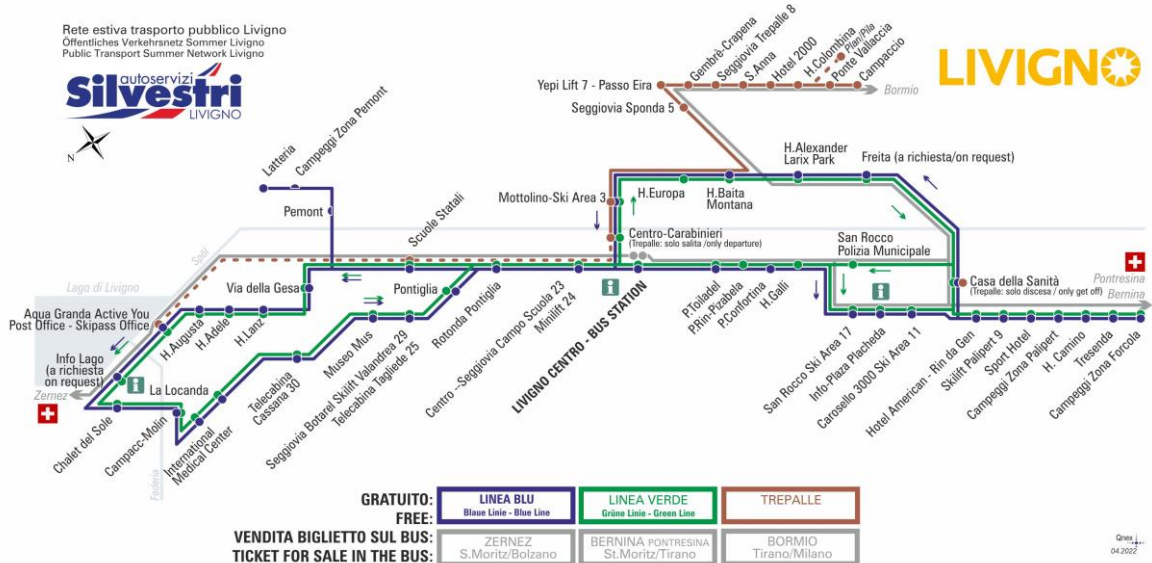

07:15 08:06 08:56 09:46 10:36 11:26 12:16 13:01
13:56 14:46 15:36 16:26 17:16 18:06 18:56 19:46

LINEA VERDE Grüne Linie - Green Line

Museo Mus

Dir. Seggiovìa Botarel Skilift Valandrea 29 - Telecabina Tagliede 25

07:44 08:30 09:17 10:05 10:55 11:45 12:30 13:15
14:10 15:00 15:50 16:40 17:30 18:20 19:10 20:00

ANIMALI AMMESSI
a discrezione del conducente

OBBLIGO
guinzaglio e museruola

facebook.com/silvestribus

non occorre biglietto | no ticket required | keine Fahrkarte erforderlich

FERMATA
BUS STOP
HALTESTELLE

Seggiovia Botarel Skilift Valandrea 29 - Telecabina Tagliede 25

STAGIONE ESTIVA | SUMMER SEASON | SOMMERSAISON
MAGGIO-GIUGNO

LINEA BLU Blau Linie - Blue Line

Seggiovia Botarel Skilift Valandrea 29 - Telecabina Tagliede 25

Dir. Pontiglia

07:16 08:07 08:57 09:47 10:37 11:27 12:17 13:02
13:57 14:47 15:37 16:27 17:17 18:07 18:57 19:47

LINEA VERDE Grüne Linie - Green Line

Seggiovia Botarel Skilift Valandrea 29 - Telecabina Tagliede 25