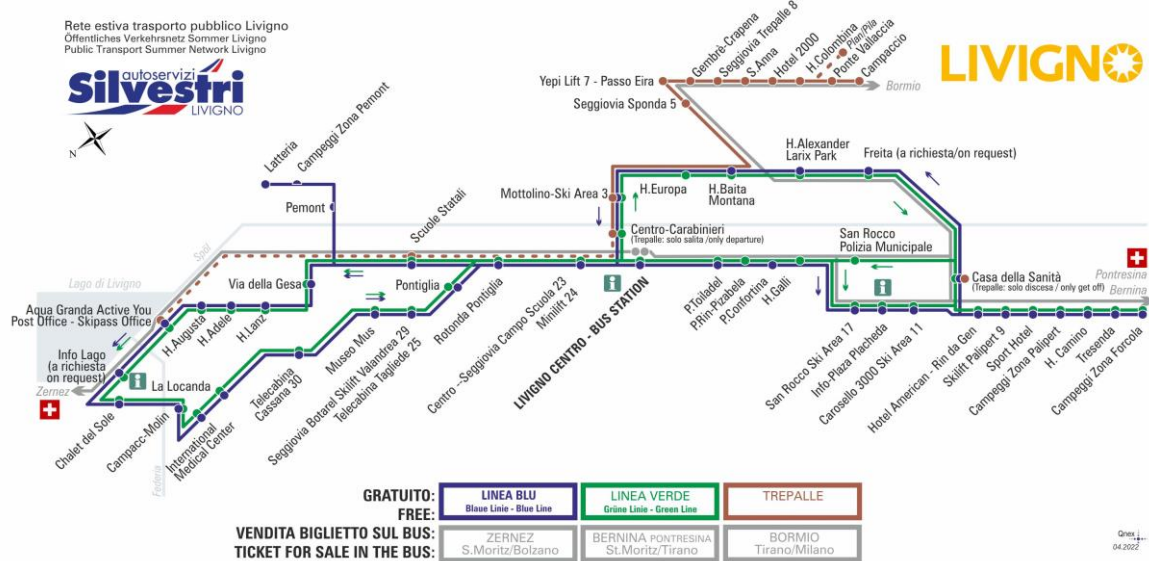

LINEA BLU Blau Linie - Blue Line

Freita (a richiesta/on request)

Dir. Hotel Alexander - Larix Park

08:34 09:24 10:14 11:04 11:54 12:39 13:34 14:24
15:14 16:04 16:54 17:44 18:34 19:24 20:14

LINEA VERDE Grüne Linie - Green Line

Freita (a richiesta/on request)

Dir. Casa della Sanità

07:55 08:39 09:26 10:14 11:04 11:54 12:39 13:24
14:19 15:09 15:59 16:49 17:39 18:29 19:19 20:09

ANIMALI AMMESSI
a discrezione del conducente

OBBLIGO
guinzaglio e museruola

facebook.com/silvestribus

non occorre biglietto | no ticket required | keine Fahrkarte erforderlich

FERMATA
BUS STOP
HALTESTELLE

Hotel Alexander - Larix Park

STAGIONE ESTIVA | SUMMER SEASON | SOMMERSAISON
MAGGIO-GIUGNO

LINEA BLU Blue Linie - Blue Line

Hotel Alexander - Larix Park

Dir. Hotel Baita Montana

08:35 09:25 10:15 11:05 11:55 12:40 13:35 14:25
15:15 16:05 16:55 17:45 18:35 19:25 20:15

ANIMALI AMMESSI
a discrezione del conducente