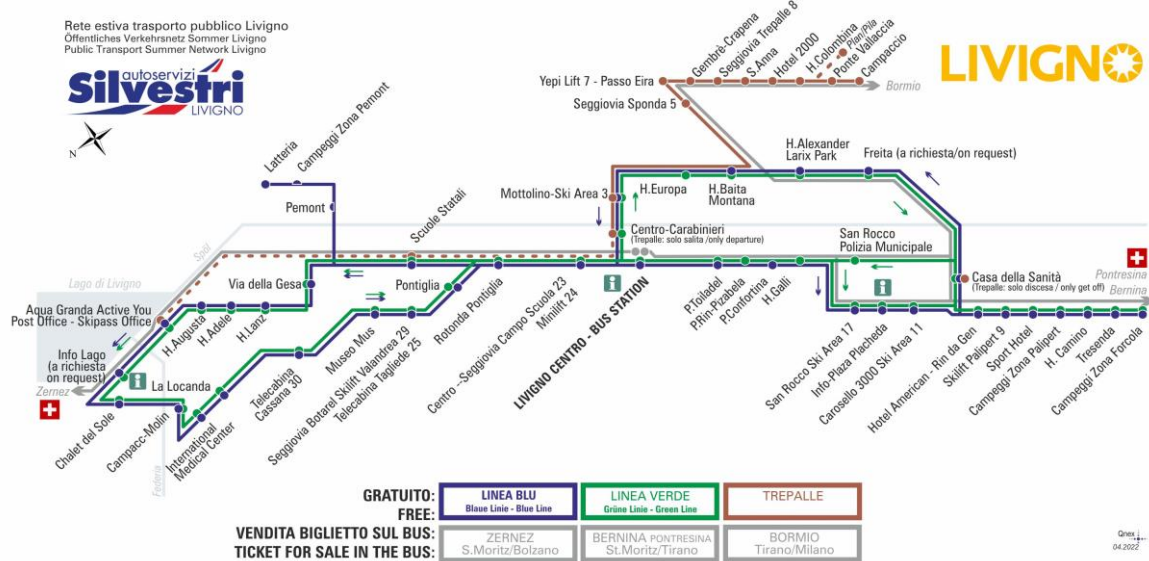

FERMATA
BUS STOP
HALTESTELLE

Hotel Colombina

STAGIONE ESTIVA | SUMMER SEASON | SOMMERSAISON
MAGGIO-GIUGNO

BUS TREPALLE

Hotel Colombina

Dir. Plan/Ponte Vallaccia

07:29s 08:30 11:30 13:19s 14:00 17:20

ANIMALI AMMESSI
a discrezione del conducente

OBBLIGO
guinzaglio e museruola

S - CORSA SCOLASTICA

facebook.com/silvestribus

non occorre biglietto | no ticket required | keine Fahrkarte erforderlich