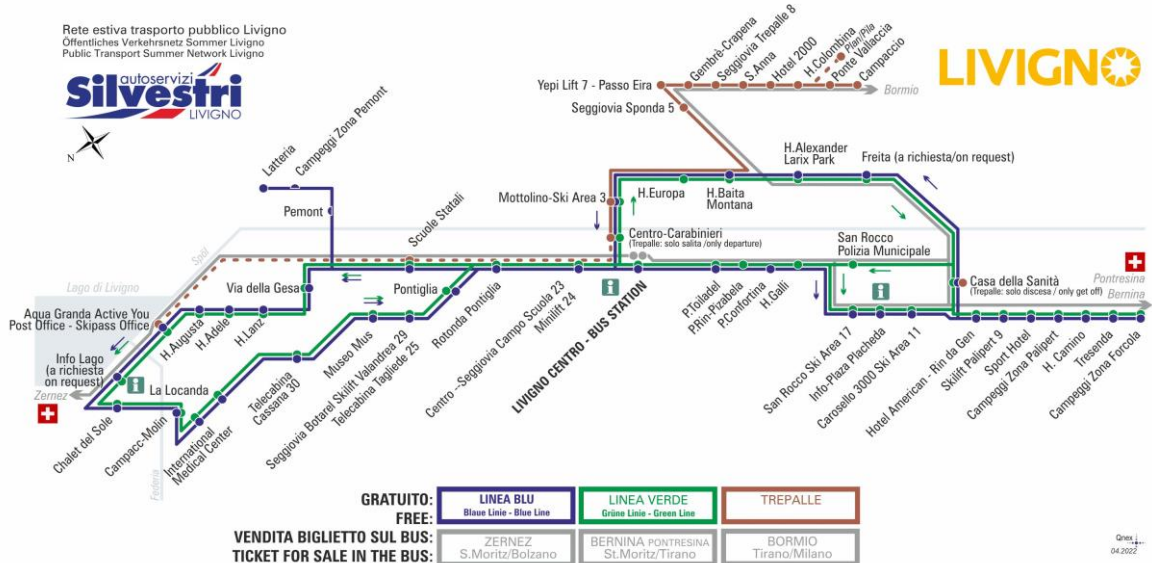

FERMATA
BUS STOP
HALTESTELLE

Skilift Amerikan 10 - Rin da Gen

STAGIONE ESTIVA | SUMMER SEASON | SOMMERSAISON
MAGGIO-GIUGNO

LINEA BLU Blau Linie - Blue Line

Skilift Amerikan 10 - Rin da Gen

Dir. Casa della Sanità

08:32 09:22 10:12 11:02 11:52 12:37 13:32 14:22
15:12 16:02 16:52 17:42 18:32 19:22 20:12

LINEA VERDE Grüne Linie - Green Line

Skilift Amerikan 10 - Rin da Gen

Dir. Casa della Sanità

07:36 08:06 08:53 09:41 10:31 11:21 12:06 12:51
13:46 14:36 15:26 16:16 17:06 17:56 18:46 19:36
20:26

ANIMALI AMMESSI
a discrezione del conducente

OBBLIGO
guinzaglio e museruola

facebook.com/silvestribus

non occorre biglietto | no ticket required | keine Fahrkarte erforderlich