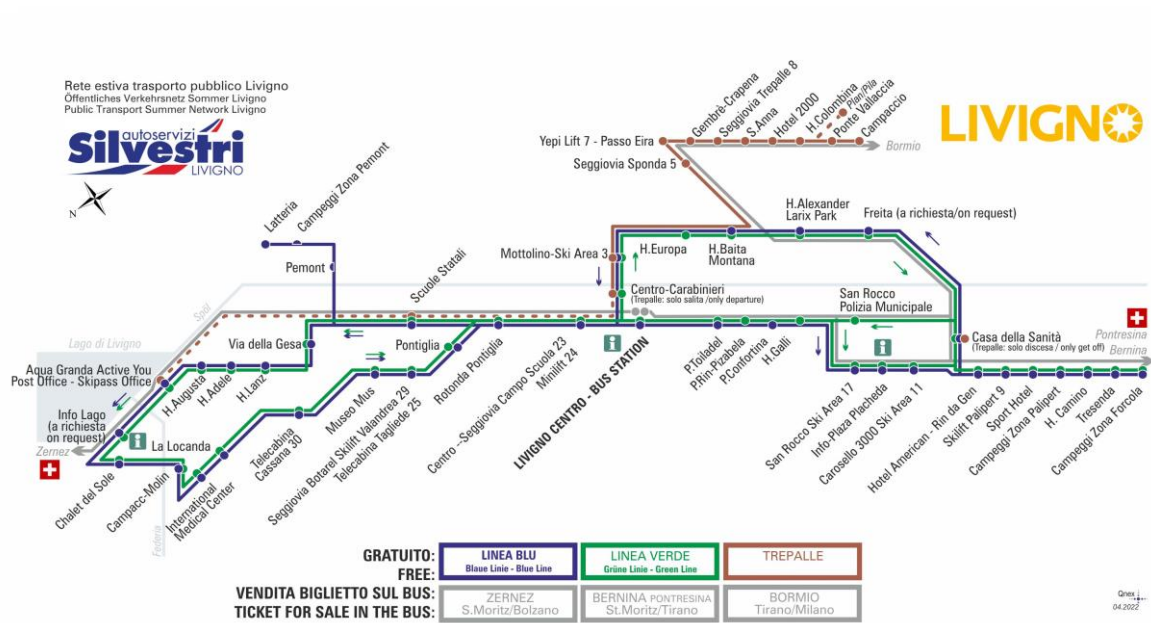

FERMATA
BUS STOP
HALTESTELLE

Plan

STAGIONE ESTIVA | SUMMER SEASON | SOMMERSAISON
MAGGIO-GIUGNO

BUS TREPALLE

Plan

Dir. Pila

08:35 11:35 14:05 17:25

ANIMALI AMMESSI
a discrezione del conducente

OBBLIGO
guinzaglio e museruola

facebook.com/silvestribus

non occorre biglietto | no ticket required | keine Fahrkarte erforderlich