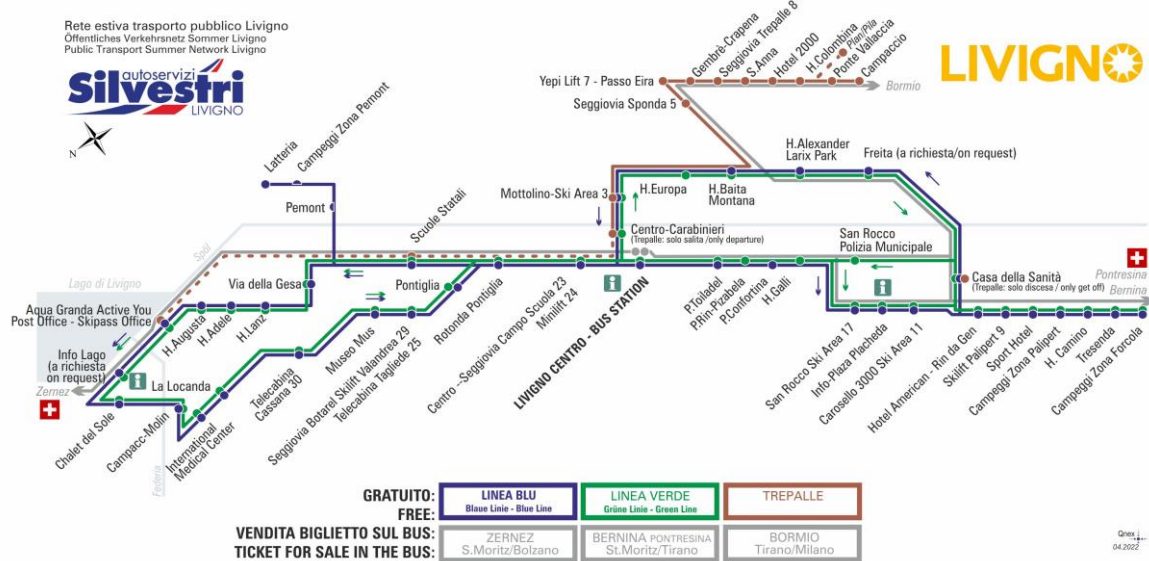

FERMATA
BUS STOP
HALTESTELLE

Via Dala Gesa

STAGIONE ESTIVA | SUMMER SEASON | SOMMERSAISON
MAGGIO-GIUGNO

LINEA BLU Blau Linie - Blue Line

Via Dala Gesa

Dir. Hotel Lanz

07:05	07:55	08:45	09:35	10:25	11:15	12:05	12:50
13:45	14:35	15:25	16:15	17:05	17:55	18:45	19:35

LINEA VERDE Grüne Linie - Green Line

Via Dala Gesa

Dir. Hotel Lanz

07:35	08:20	09:07	09:55	10:45	11:35	12:20	13:05
14:00	14:50	15:40	16:30	17:20	18:10	19:00	19:50

ANIMALI AMMESSI
a discrezione del conducente

OBBLIGO
guinzaglio e museruola

facebook.com/silvestribus

non occorre biglietto | no ticket required | keine Fahrkarte erforderlich

FERMATA
BUS STOP
HALTESTELLE

Hotel Lanz

STAGIONE ESTIVA | SUMMER SEASON | SOMMERSAISON
MAGGIO-GIUGNO

LINEA BLU Blau Linie - Blue Line

Hotel Lanz

Dir. Hotel Adele

07:05	07:56	08:46	09:36	10:26	11:16	12:06	12:51
13:46	14:36	15:26	16:16	17:06	17:56	18:46	19:36

LINEA VERDE Grüne Linie - Green Line

Hotel Lanz

Dir. Hotel Adele