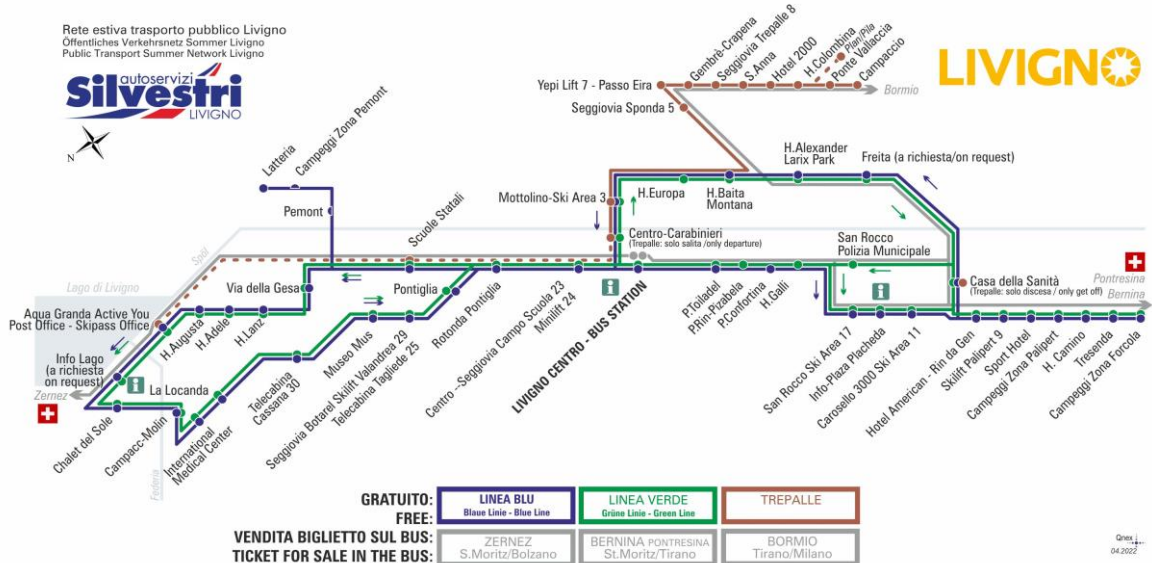

LINEA VERDE Grüne Linie - Green Line

Rotonda Pontiglia

Dir. Centro - Seggiovia Campo Scuola 23 - Minilift 24

07:49 08:33 09:20 10:08 10:58 11:48 12:33 13:18
14:13 15:03 15:53 16:43 17:33 18:23 19:13 20:03

ANIMALI AMMESSI
a discrezione del conducente

OBBLIGO
guinzaglio e museruola

facebook.com/silvestribus

non occorre biglietto | no ticket required | keine Fahrkarte erforderlich

FERMATA
BUS STOP
HALTESTELLE

Centro - Seggiovia Campo Scuola 23 - Minilift

24

STAGIONE ESTIVA | SUMMER SEASON | SOMMERSAISON
MAGGIO-GIUGNO

LINEA BLU

Blau Linie - Blue Line

Centro - Seggiovia Campo Scuola 23 - Minilift 24

Dir. Livigno Centro - Bus Station