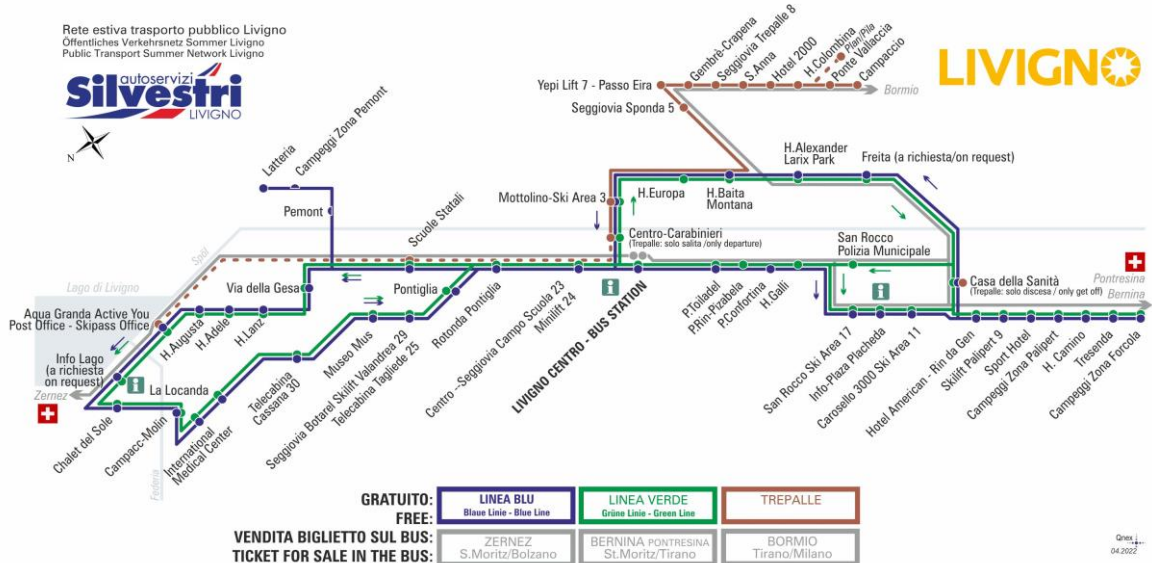

07:58	08:43	09:30	10:18	11:08	11:58	12:43	13:28
14:23	15:13	16:03	16:53	17:43	18:33	19:23	20:13

ANIMALI AMMESSI
a discrezione del conducente

OBBLIGO
guinzaglio e museruola

facebook.com/silvestribus

non occorre biglietto | no ticket required | keine Fahrkarte erforderlich

FERMATA
BUS STOP
HALTESTELLE

Campeggi Zona Palipert

STAGIONE ESTIVA | SUMMER SEASON | SOMMERSAISON
MAGGIO-GIUGNO

LINEA BLU Blau Linie - Blue Line

Campeggi Zona Palipert

Dir. Hotel Camino

07:28	08:19	09:09	09:59	10:49	11:39	12:29	13:16
14:09	14:59	15:49	16:39	17:29	18:19	19:09	19:59

OBBLIGO
guinzaglio e museruola

facebook.com/silvestribus

non occorre biglietto | no ticket required | keine Fahrkarte erforderlich

FERMATA
BUS STOP
HALTESTELLE

Hotel Camino

STAGIONE ESTIVA | SUMMER SEASON | SOMMERSAISON
MAGGIO-GIUGNO