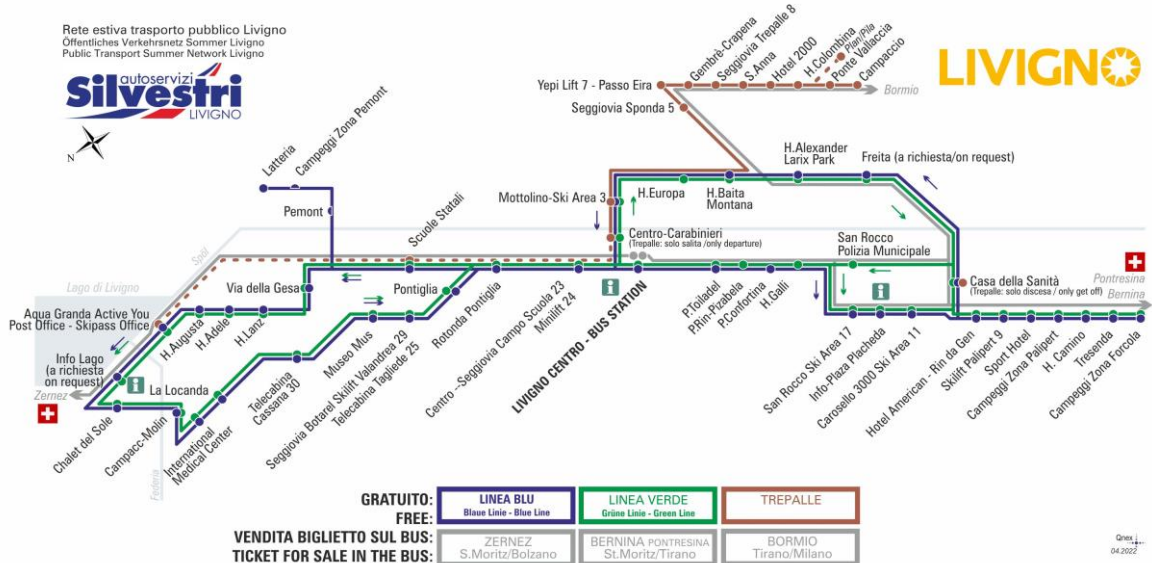

07:34 08:04 08:51 09:39 10:29 11:19 12:04 12:49
13:44 14:34 15:24 16:14 17:04 17:54 18:44 19:34
20:24

ANIMALI AMMESSI
a discrezione del conducente

OBBLIGO
guinzaglio e museruola

facebook.com/silvestribus

non occorre biglietto | no ticket required | keine Fahrkarte erforderlich

FERMATA
BUS STOP
HALTESTELLE

Sport Hotel

STAGIONE ESTIVA | SUMMER SEASON | SOMMERSAISON
MAGGIO-GIUGNO

LINEA BLU Blau Linie - Blue Line