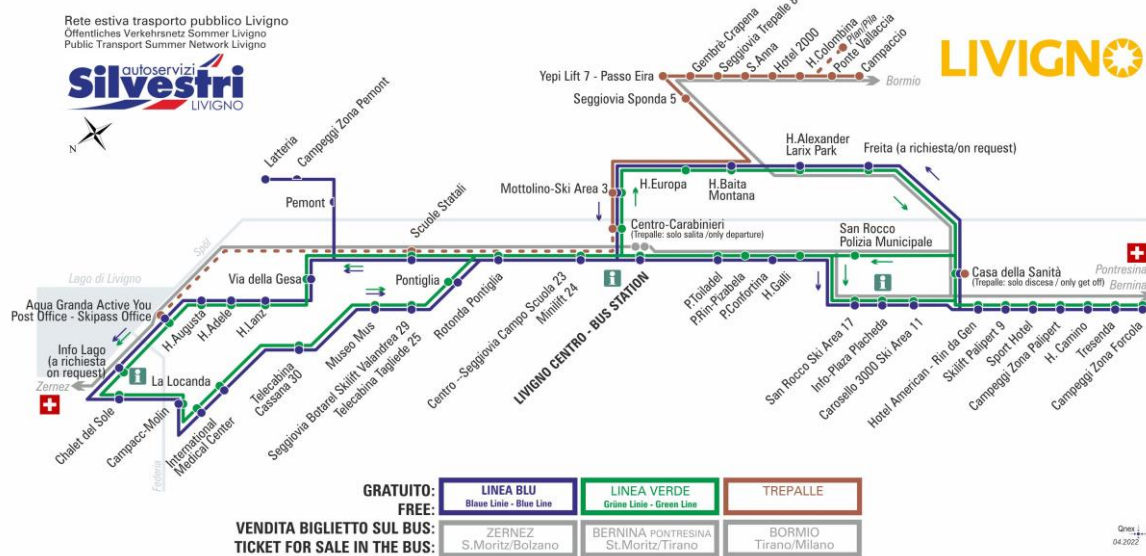

FERMATA
BUS STOP
HALTESTELLE

San Rocco - Polizia Municipale

STAGIONE ESTIVA | SUMMER SEASON | SOMMERSAISON
MAGGIO-GIUGNO

LINEA VERDE Grüne Linie - Green Line

San Rocco - Polizia Municipale

Dir. Hotel Galli

07:43 08:13 09:00 09:48 10:38 11:28 12:13 12:58
13:53 14:43 15:33 16:23 17:13 18:03 18:53 19:43
20:33

ANIMALI AMMESSI
a discrezione del conducente

OBBLIGO
guinzaglio e museruola

facebook.com/silvestribus

non occorre biglietto | no ticket required | keine Fahrkarte erforderlich