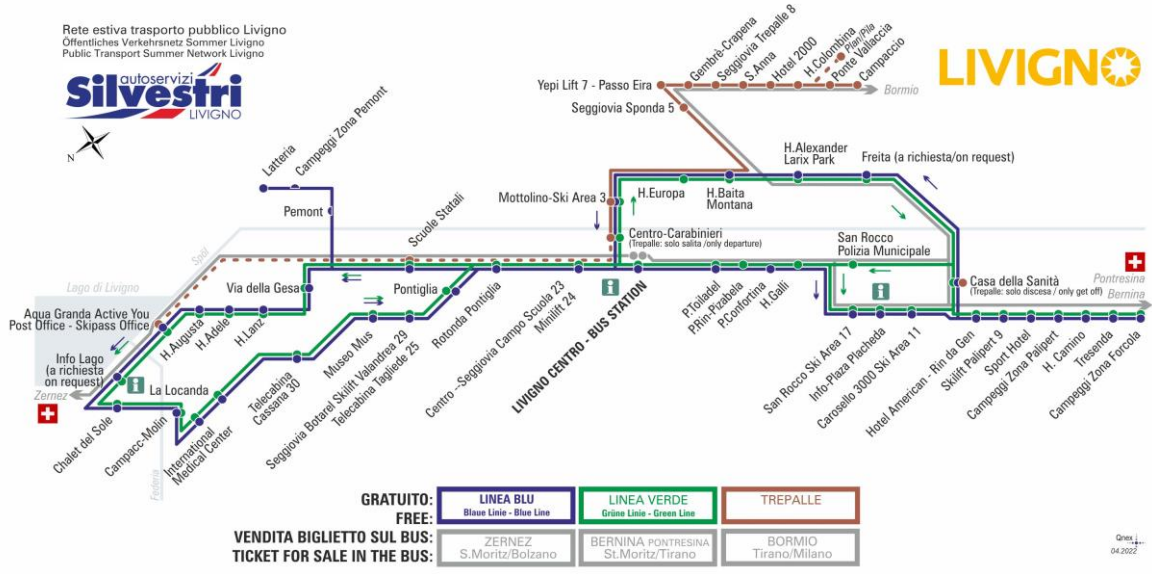

LINEA BLU Blau Linie - Blue Line

Hotel Lanz

Dir. Hotel Adele

07:05	07:56	08:46	09:36	10:26	11:16	12:06	12:51
13:46	14:36	15:26	16:16	17:06	17:56	18:46	19:36

LINEA VERDE Grüne Linie - Green Line

Hotel Lanz

Dir. Hotel Adele

07:36	08:21	09:08	09:56	10:46	11:36	12:21	13:06
14:01	14:51	15:41	16:31	17:21	18:11	19:01	19:51

ANIMALI AMMESSI
a discrezione del conducente

OBBLIGO
guinzaglio e museruola

facebook.com/silvestribus

non occorre biglietto | no ticket required | keine Fahrkarte erforderlich

FERMATA
BUS STOP
HALTESTELLE

Hotel Adele

STAGIONE ESTIVA | SUMMER SEASON | SOMMERSAISON
MAGGIO-GIUGNO

LINEA BLU Blau Linie - Blue Line

Hotel Adele
Dir. Hotel Augusta

07:06	07:57	08:47	09:37	10:27	11:17	12:07	12:52
13:47	14:37	15:27	16:17	17:07	17:57	18:47	19:37

LINEA VERDE Grüne Linie - Green Line

Hotel Adele
Dir. Hotel Augusta

07:37	08:22	09:09	09:57	10:47	11:37	12:22	13:07
14:02	14:52	15:42	16:32	17:22	18:12	19:02	19:52

ANIMALI AMMESSI
a discrezione del conducente