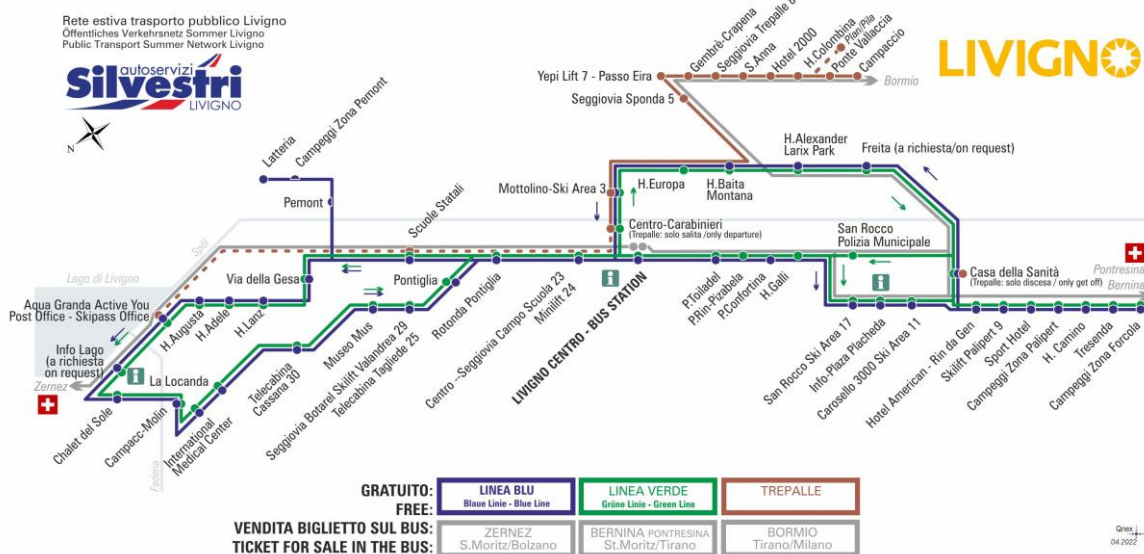

§ - CORSA SCOLASTICA

facebook.com/silvestribus

non occorre biglietto | no ticket required | keine Fahrkarte erforderlich

FERMATA
BUS STOP
HALTESTELLE

Mottolino Ski Area 3

STAGIONE ESTIVA | SUMMER SEASON | SOMMERSAISON
MAGGIO-GIUGNO

BUS TREPALLE

Mottolino Ski Area 3

Dir. Seggiovina Sponda 5

07:17s 08:18 11:18 13:07s 13:48 17:08

LINEA VERDE

Grüne Linie - Green Line

Mottolino Ski Area 3

Dir. Hotel Europa