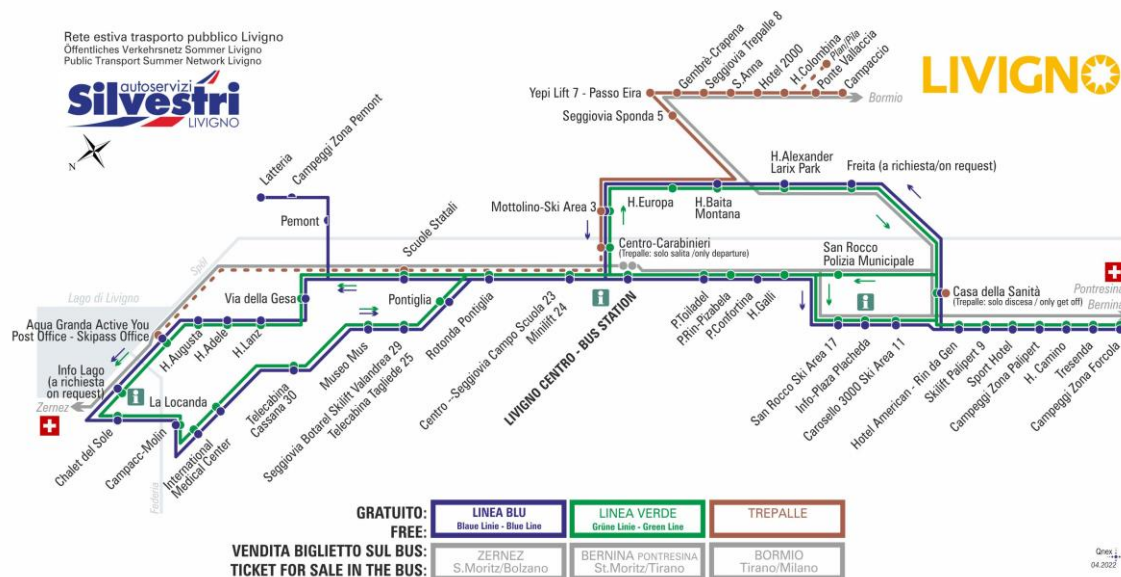

facebook.com/silvestribus

non occorre biglietto | no ticket required | keine Fahrkarte erforderlich

FERMATA
BUS STOP
HALTESTELLE

Hotel Europa

STAGIONE ESTIVA | SUMMER SEASON | SOMMERSAISON
MAGGIO-GIUGNO

LINEA VERDE Grüne Linie - Green Line