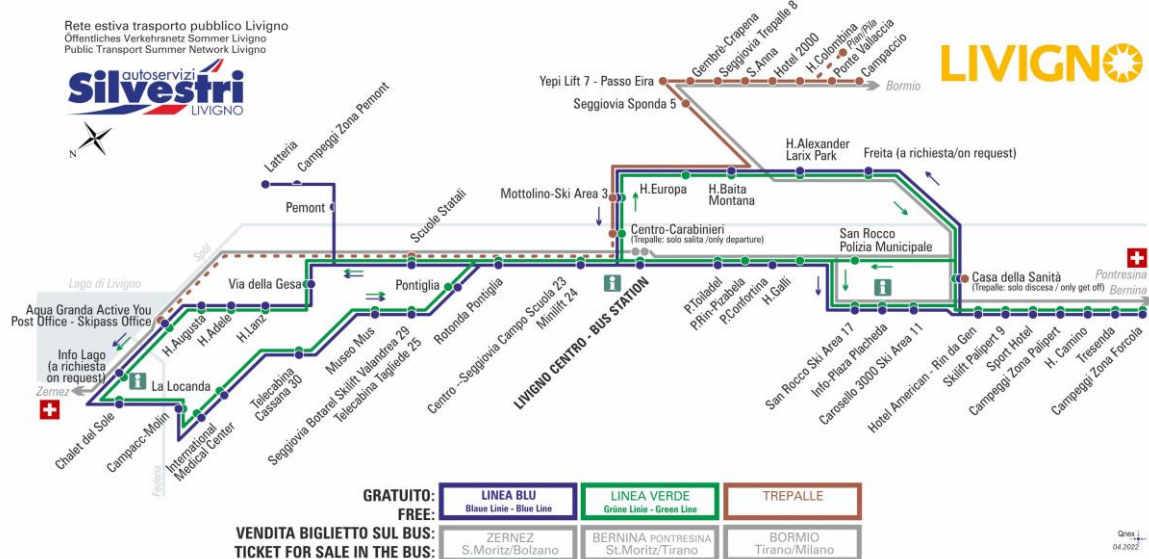

Pontiglia

Dir. Rotonda Pontiglia

07:17 08:08 08:58 09:48 10:38 11:28 12:18 13:03
13:58 14:48 15:38 16:28 17:18 18:08 18:58 19:48

LINEA VERDE Grüne Linie - Green Line

Pontiglia

Dir. Rotonda Pontiglia

07:46 08:32 09:19 10:07 10:57 11:47 12:32 13:17
14:12 15:02 15:52 16:42 17:32 18:22 19:12 20:02

ANIMALI AMMESSI
a discrezione del conducente

OBBLIGO
guinzaglio e museruola

facebook.com/silvestribus

non occorre biglietto | no ticket required | keine Fahrkarte erforderlich

FERMATA
BUS STOP
HALTESTELLE

Rotonda Pontiglia

STAGIONE ESTIVA | SUMMER SEASON | SOMMERSAISON
MAGGIO-GIUGNO

LINEA BLU Blau Linie - Blue Line

Rotonda Pontiglia

Dir. Centro - Seggiovia Campo Scuola 23 - Minilift 24

07:18 08:09 08:59 09:49 10:39 11:29 12:19 13:06
13:59 14:49 15:39 16:29 17:19 18:09 18:59 19:49