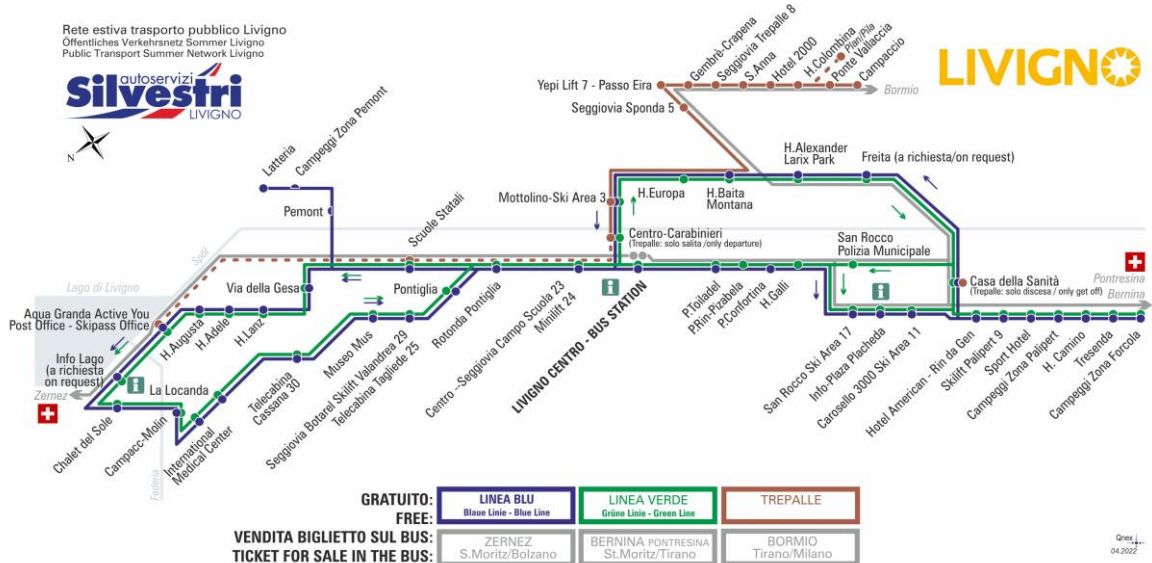

Carosello 3000 Ski Area 11

Dir. Casa della Sanità

07:41 08:11 08:58 09:46 10:36 11:26 12:11 12:56
13:51 14:41 15:31 16:21 17:11 18:01 18:51 19:41
20:31

ANIMALI AMMESSI
a discrezione del conducente

OBBLIGO
guinzaglio e museruola

facebook.com/silvestribus

non occorre biglietto | no ticket required | keine Fahrkarte erforderlich

FERMATA
BUS STOP
HALTESTELLE

Skilift Amerikan 10 - Rin da Gen

STAGIONE ESTIVA | SUMMER SEASON | SOMMERSAISON
MAGGIO-GIUGNO