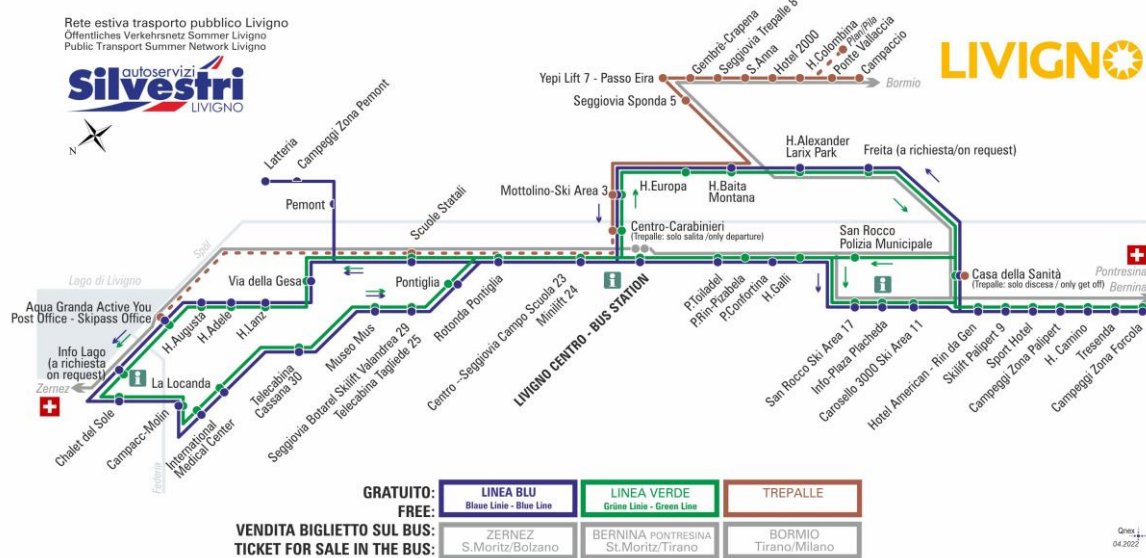

FERMATA
BUS STOP
HALTESTELLE

Latteria

STAGIONE ESTIVA | SUMMER SEASON | SOMMERSAISON
MAGGIO-GIUGNO

LINEA BLU Blau Linie - Blue Line

Latteria

Dir. Pemont

07:52 08:42 09:32 10:22 11:12 12:02 12:47 13:42
14:32 15:22 16:12 17:02 17:52 18:42 19:32

ANIMALI AMMESSI
a discrezione del conducente

OBBLIGO
guinzaglio e museruola

facebook.com/silvestribus

non occorre biglietto | no ticket required | keine Fahrkarte erforderlich