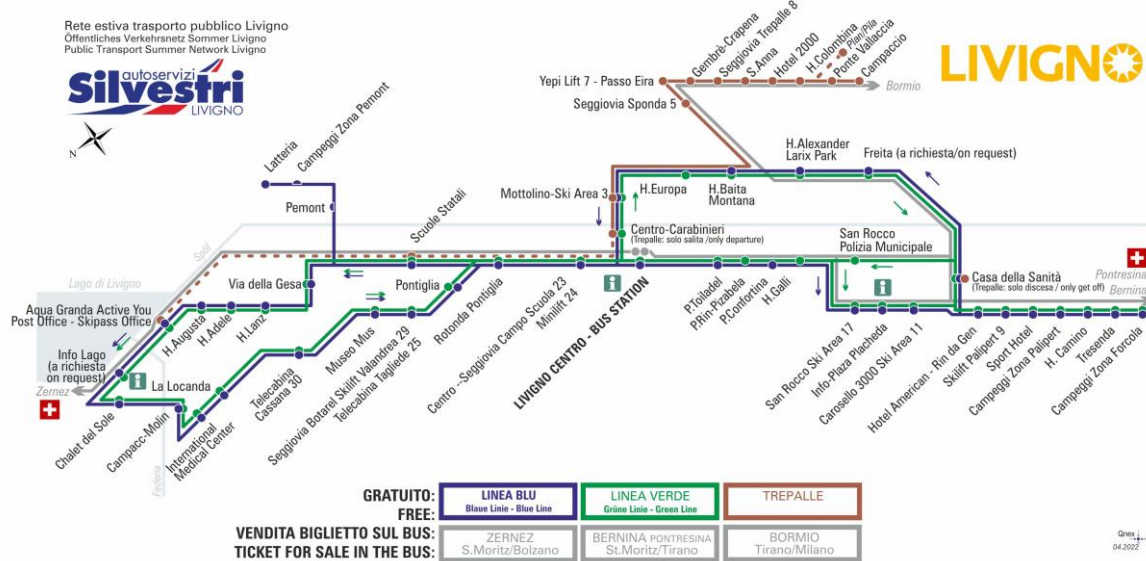

FERMATA
BUS STOP
HALTESTELLE

Seggiovia Trepalle 8

STAGIONE ESTIVA | SUMMER SEASON | SOMMERSAISON
MAGGIO-GIUGNO

BUS TREPALLE

Seggiovia Trepalle 8

Dir. Sant'Anna

07:26s 08:27 11:27 13:16s 13:57 17:17

ANIMALI AMMESSI
a discrezione del conducente

OBBLIGO
guinzaglio e museruola

S - CORSA SCOLASTICA

facebook.com/silvestribus

non occorre biglietto | no ticket required | keine Fahrkarte erforderlich