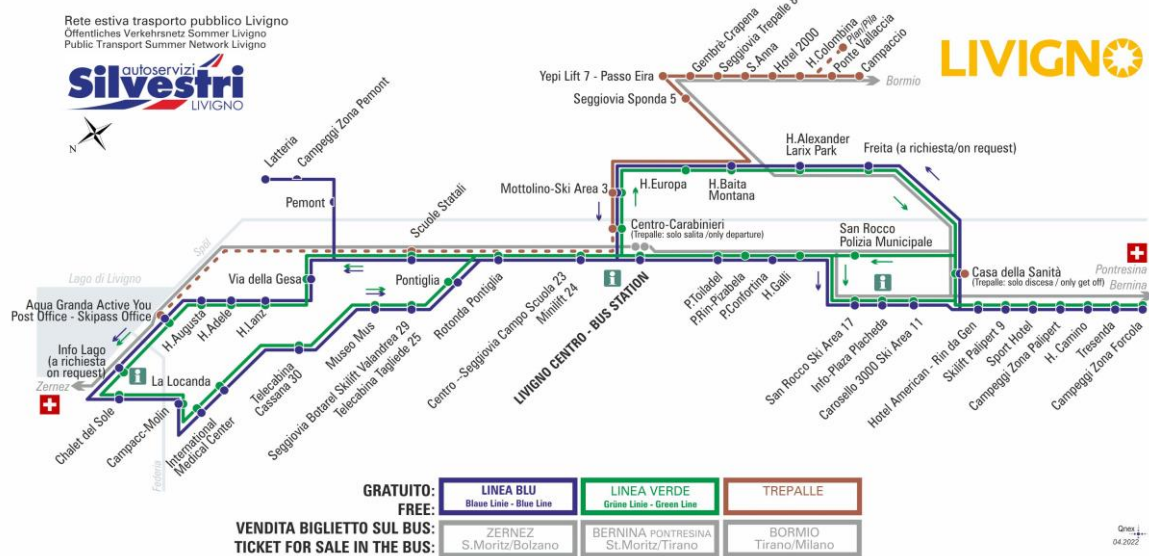

OBBLIGO
guinzaglio e museruola

facebook.com/silvestribus

non occorre biglietto | no ticket required | keine Fahrkarte erforderlich

FERMATA
BUS STOP
HALTESTELLE

Hotel Galli

STAGIONE ESTIVA | SUMMER SEASON | SOMMERSAISON
MAGGIO-GIUGNO

LINEA VERDE Grüne Linie - Green Line

Hotel Galli

Dir. Piazzola Rin-Pizabela

07:44 08:14 09:01 09:49 10:39 11:29 12:14 12:59
13:54 14:44 15:34 16:24 17:14 18:04 18:54 19:44
20:34

ANIMALI AMMESSI
a discrezione del conducente