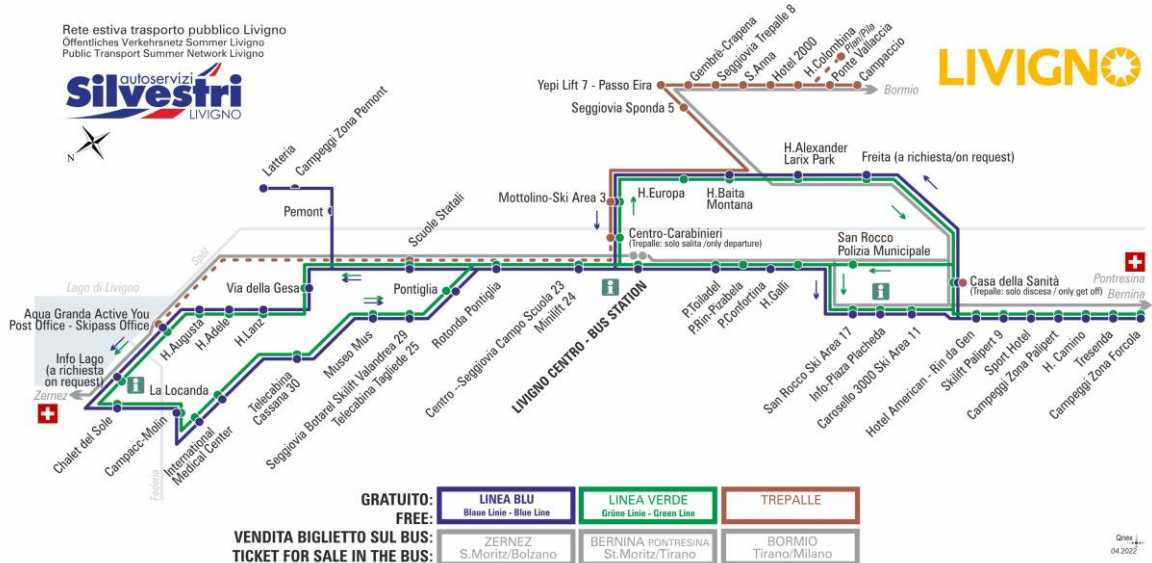

Skilift Amerikan 10 - Rin da Gen

Dir. Skilift Palipert 9

07:56 08:41 09:28 10:16 11:06 11:56 12:41 13:26
14:21 15:11 16:01 16:51 17:41 18:31 19:21 20:11

ANIMALI AMMESSI
a discrezione del conducente

OBBLIGO
guinzaglio e museruola

facebook.com/silvestribus

non occorre biglietto | no ticket required | keine Fahrkarte erforderlich

FERMATA
BUS STOP
HALTESTELLE

Skilift Palipert 9

STAGIONE ESTIVA | SUMMER SEASON | SOMMERSAISON
MAGGIO-GIUGNO