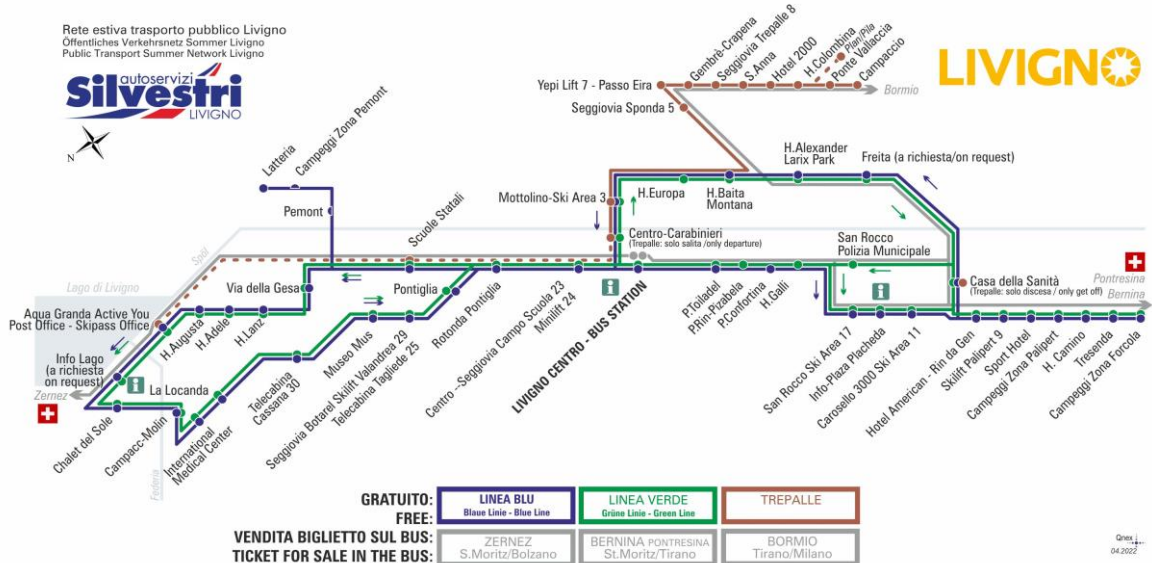

Dir. Sport Hotel

07:57	08:42	09:29	10:17	11:07	11:57	12:42	13:27
14:22	15:12	16:02	16:52	17:42	18:32	19:22	20:12

ANIMALI AMMESSI
a discrezione del conducente

OBBLIGO
guinzaglio e museruola

facebook.com/silvestribus

non occorre biglietto | no ticket required | keine Fahrkarte erforderlich

FERMATA
BUS STOP
HALTESTELLE

Sport Hotel

STAGIONE ESTIVA | SUMMER SEASON | SOMMERSAISON
MAGGIO-GIUGNO

LINEA BLU Blau Linie - Blue Line