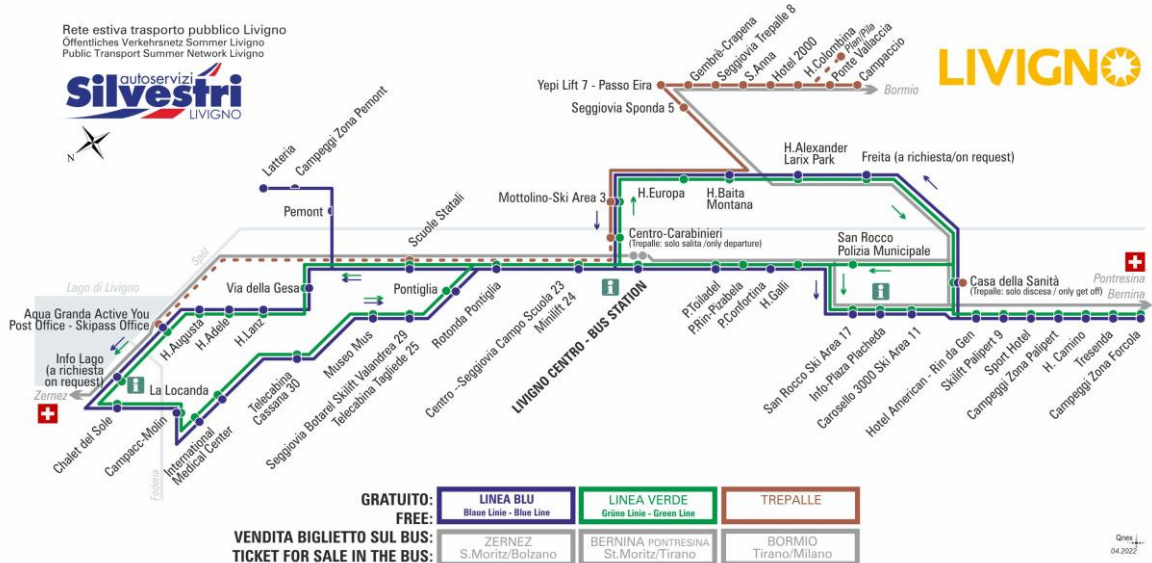

FERMATA
BUS STOP
HALTESTELLE

Centro - Carabinieri

STAGIONE ESTIVA | SUMMER SEASON | SOMMERSAISON
MAGGIO-GIUGNO

BUS TREPALLE

Centro - Carabinieri

Dir. Mottolino Ski Area 3

07:16s 08:17 11:17 13:06s 13:47 17:07

LINEA VERDE Grüne Linie - Green Line

Centro - Carabinieri

Dir. Mottolino Ski Area 3

07:51 08:35 09:22 10:10 11:00 11:50 12:35 13:20

14:15 15:05 15:55 16:45 17:35 18:25 19:15 20:05

ANIMALI AMMESSI
a discrezione del conducente

OBBLIGO
guinzaglio e museruola

§ - CORSA SCOLASTICA

facebook.com/silvestribus

non occorre biglietto | no ticket required | keine Fahrkarte erforderlich