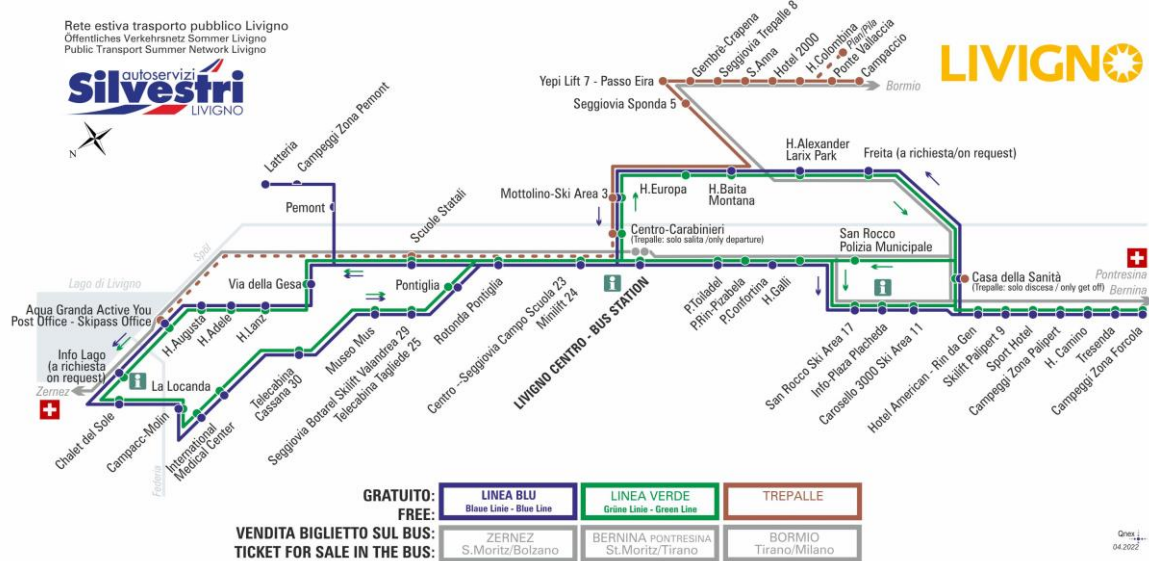

FERMATA
BUS STOP
HALTESTELLE

Sant'Anna

STAGIONE ESTIVA | SUMMER SEASON | SOMMERSAISON
MAGGIO-GIUGNO

BUS TREPALLE

Sant'Anna

Dir. Hotel 2000

07:37s 08:47 11:47 13:27s 14:17 17:37

ANIMALI AMMESSI
a discrezione del conducente

OBBLIGO
guinzaglio e museruola

S - CORSA SCOLASTICA

facebook.com/silvestribus

non occorre biglietto | no ticket required | keine Fahrkarte erforderlich