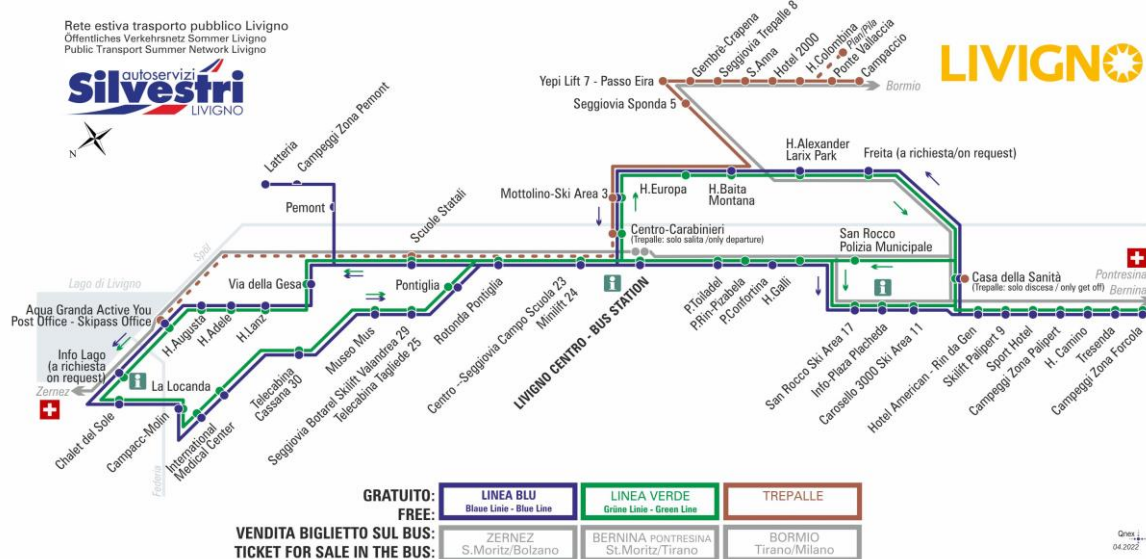

OBBLIGO
guinzaglio e museruola

facebook.com/silvestribus

non occorre biglietto | no ticket required | keine Fahrkarte erforderlich

FERMATA
BUS STOP
HALTESTELLE

Tresenda

STAGIONE ESTIVA | SUMMER SEASON | SOMMERSAISON
MAGGIO-GIUGNO

LINEA BLU Blau Linie - Blue Line

Tresenda

Dir. Hotel Camino

08:28 09:18 10:08 10:58 11:48 12:33 13:28 14:18
15:08 15:58 16:48 17:38 18:28 19:18 20:08

LINEA VERDE Grüne Linie - Green Line

Tresenda

Dir. Hotel Camino