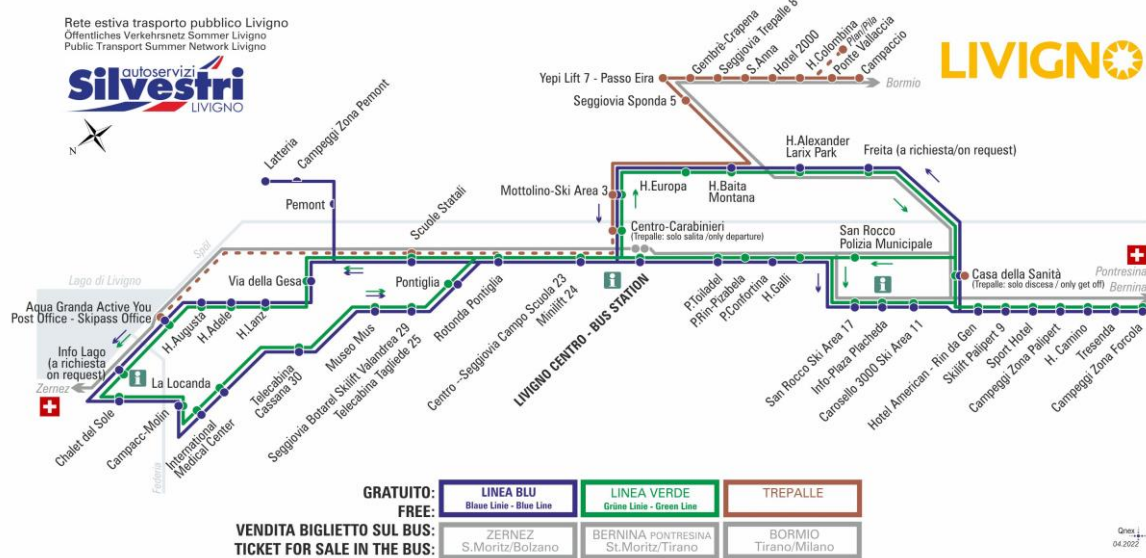

FERMATA
BUS STOP
HALTESTELLE

Campaccio

STAGIONE ESTIVA | SUMMER SEASON | SOMMERSAISON
MAGGIO-GIUGNO

BUS TREPALLE

Campaccio

Dir. Ponte Vallaccia

07:33s 08:43 11:43 13:23s 14:13 17:33

ANIMALI AMMESSI
a discrezione del conducente

OBBLIGO
guinzaglio e museruola

S - CORSA SCOLASTICA

facebook.com/silvestribus

non occorre biglietto | no ticket required | keine Fahrkarte erforderlich