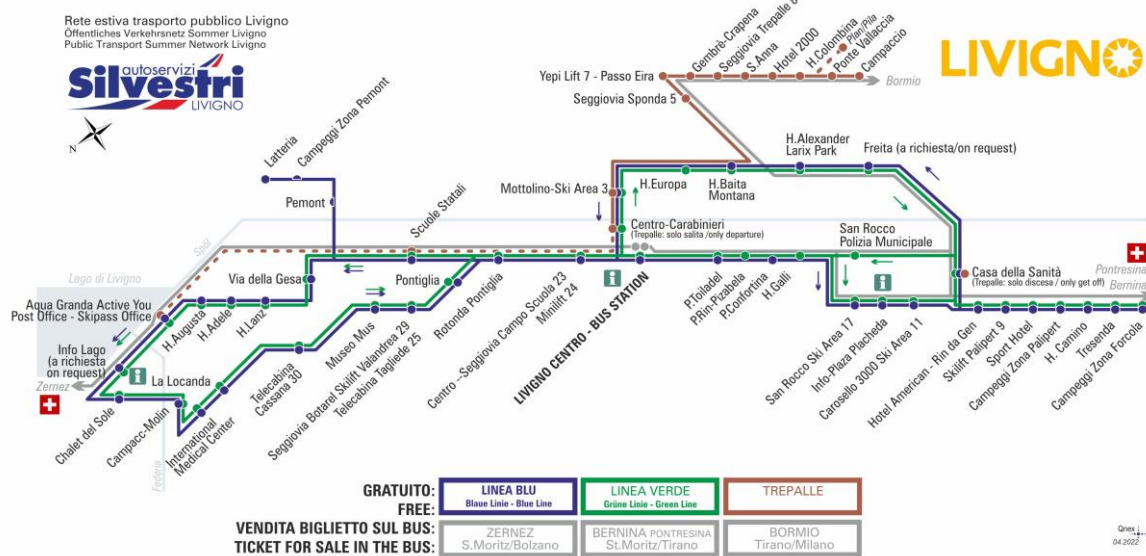

Hotel Europa

Dir. Hotel Baita Montana

07:53 08:37 09:24 10:12 11:02 11:52 12:37 13:22

14:17 15:07 15:57 16:47 17:37 18:27 19:17 20:07

ANIMALI AMMESSI
a discrezione del conducente

OBBLIGO
guinzaglio e museruola

facebook.com/silvestribus

non occorre biglietto | no ticket required | keine Fahrkarte erforderlich

FERMATA
BUS STOP
HALTESTELLE

Hotel Baita Montana

STAGIONE ESTIVA | SUMMER SEASON | SOMMERSAISON
MAGGIO-GIUGNO