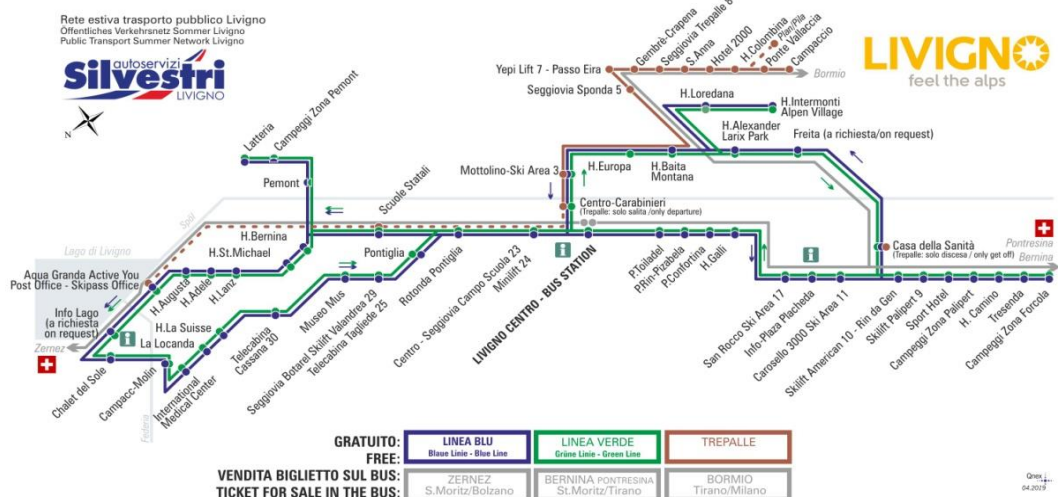

non occorre biglietto | no ticket required | keine Fahrkarte erforderlich

FERMATA
BUS STOP
HALTESTELLE

Hotel La Suisse

STAGIONE ESTIVA | SUMMER SEASON | SOMMERSAISON
dal 10.03.2020

LINEA BLU

Blaue Linie - Blue Line

Hotel La Suisse

Dir. Telecabina Cassana 30

07:40	08:40	09:10	09:40	10:10	10:40	11:10	11:40
12:10	12:40	13:10	13:40	14:10	14:40	15:10	15:40
16:10	16:40	17:10	17:40	18:10	18:40	19:10	20:10

LINEA VERDE

Grüne Linie - Green Line

Hotel La Suisse

Dir. Telecabina Cassana 30

07:25	08:25	08:55	09:25	09:55	10:25	10:55	11:25
11:55	12:25	12:55	13:25	13:55	14:25	14:55	15:25
15:55	16:25	16:55	17:25	17:55	18:25	18:55	19:55

facebook.com/silvestribus

non occorre biglietto | no ticket required | keine Fahrkarte erforderlich

04.2020

FERMATA
BUS STOP
HALTESTELLE

Telecabina Cassana 30

STAGIONE ESTIVA | SUMMER SEASON | SOMMERSAISON
dal 10.03.2020

LINEA BLU

Blaue Linie - Blue Line