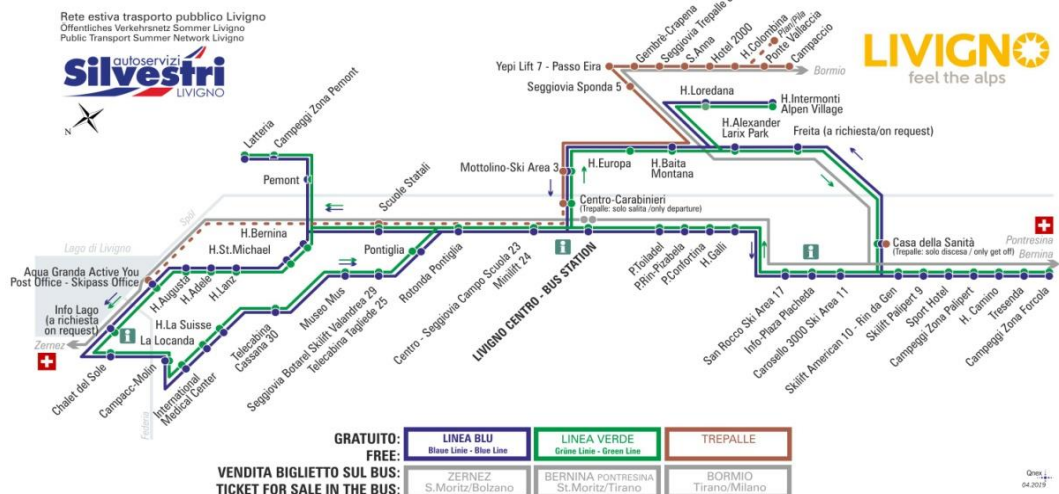

FERMATA
BUS STOP
HALTESTELLE

Info Lago (a richiesta/on request)

STAGIONE ESTIVA | SUMMER SEASON | SOMMERSAISON
dal 10.03.2020

LINEA BLU

Info Lago (a richiesta/on request)

Dir. Chalet del Sole

07:35	08:35	09:05	09:35	10:05	10:35	11:05	11:35
12:05	12:35	13:05	13:35	14:05	14:35	15:05	15:35
16:05	16:35	17:05	17:35	18:05	18:35	19:05	20:05

LINEA VERDE

Grüne Linie - Green Line

Info Lago (a richiesta/on request)

Dir. Chalet del Sole

07:20	08:20	08:50	09:20	09:50	10:20	10:50	11:20
11:50	12:20	12:50	13:20	13:50	14:20	14:50	15:20
15:50	16:20	16:50	17:20	17:50	18:20	18:50	19:50

facebook.com/silvestribus

non occorre biglietto | no ticket required | keine Fahrkarte erforderlich

FERMATA
BUS STOP
HALTESTELLE

Chalet del Sole

STAGIONE ESTIVA | SUMMER SEASON | SOMMERSAISON
dal 10.03.2020