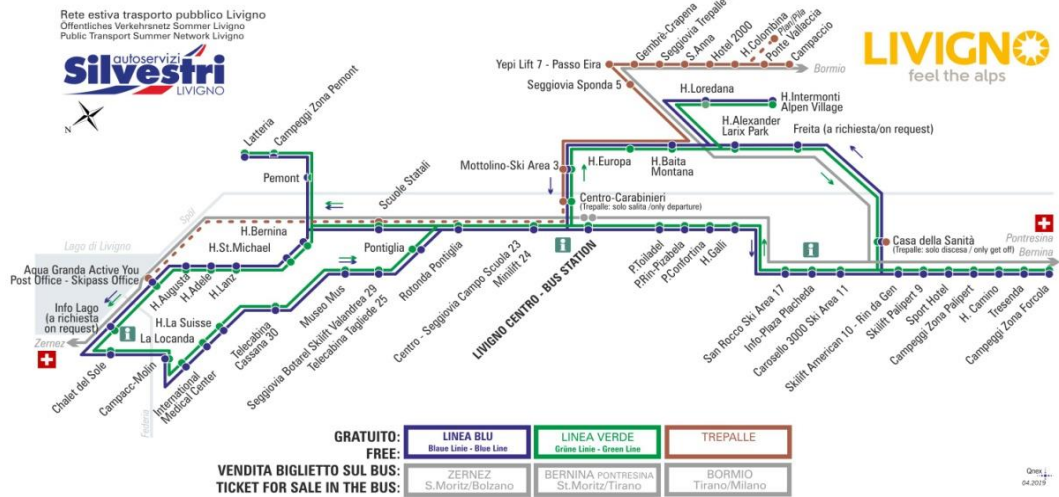

LINEA VERDE

Grüne Linie - Green Line

Skilift Amerikan 10 - Rin da Gen

Dir. Carosello 3000 Ski Area 11

07:58	08:58	09:28	09:58	10:28	10:58	11:28	11:58
12:28	12:58	13:28	13:58	14:28	14:58	15:28	15:58
16:28	16:58	17:28	17:58	18:28	18:58	19:28	20:28

facebook.com/silvestribus

non occorre biglietto | no ticket required | keine Fahrkarte erforderlich

FERMATA
BUS STOP
HALTESTELLE

Casa della Sanità

STAGIONE ESTIVA | SUMMER SEASON | SOMMERSAISON
dal 10.03.2020