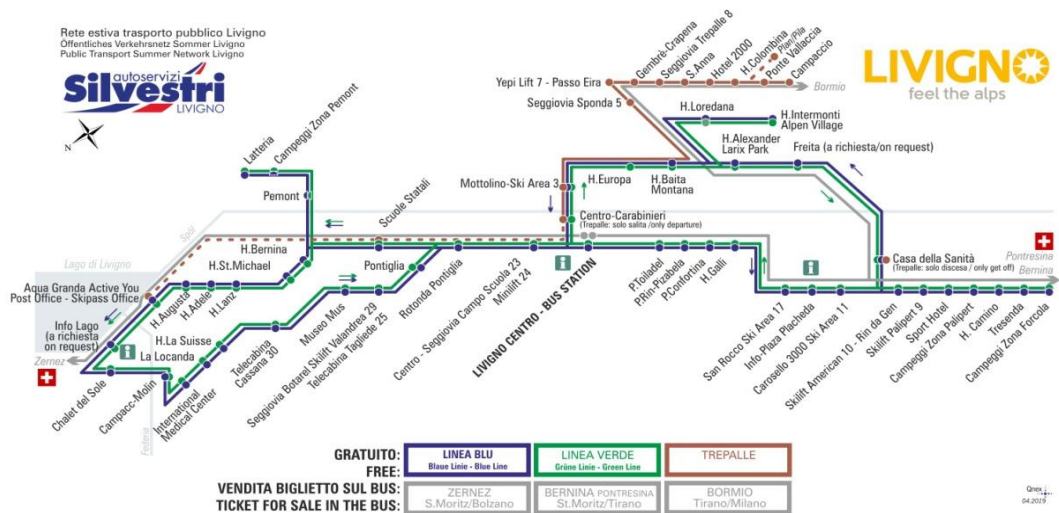

Museo Mus

Dir. Seggiovia Botarel Skilift Valandrea 29 - Telecabina Tagliede 25

07:42 08:42 09:12 09:42 10:12 10:42 11:12 11:42
12:12 12:42 13:12 13:42 14:12 14:42 15:12 15:42
16:12 16:42 17:12 17:42 18:12 18:42 19:12 20:12

LINEA VERDE

Grüne Linie - Green Line

Museo Mus

Dir. Seggiovia Botarel Skilift Valandrea 29 - Telecabina Tagliede 25

07:27 08:27 08:57 09:27 09:57 10:27 10:57 11:27
11:57 12:27 12:57 13:27 13:57 14:27 14:57 15:27
15:57 16:27 16:57 17:27 17:57 18:27 18:57 19:57

facebook.com/silvestribus

non occorre biglietto | no ticket required | keine Fahrkarte erforderlich

FERMATA
BUS STOP
HALTESTELLE

Seggiovia Botarel Skilift Valandrea 29 - Telecabina Tagliede 25

STAGIONE ESTIVA | SUMMER SEASON | SOMMERSAISON
dal 10.03.2020

LINEA BLU Blaue Linie - Blue Line

Seggiovia Botarel Skilift Valandrea 29 - Telecabina Tagliede 25

Dir. Pontiglia

07:43 08:43 09:13 09:43 10:13 10:43 11:13 11:43
12:13 12:43 13:13 13:43 14:13 14:43 15:13 15:43
16:13 16:43 17:13 17:43 18:13 18:43 19:13 20:13