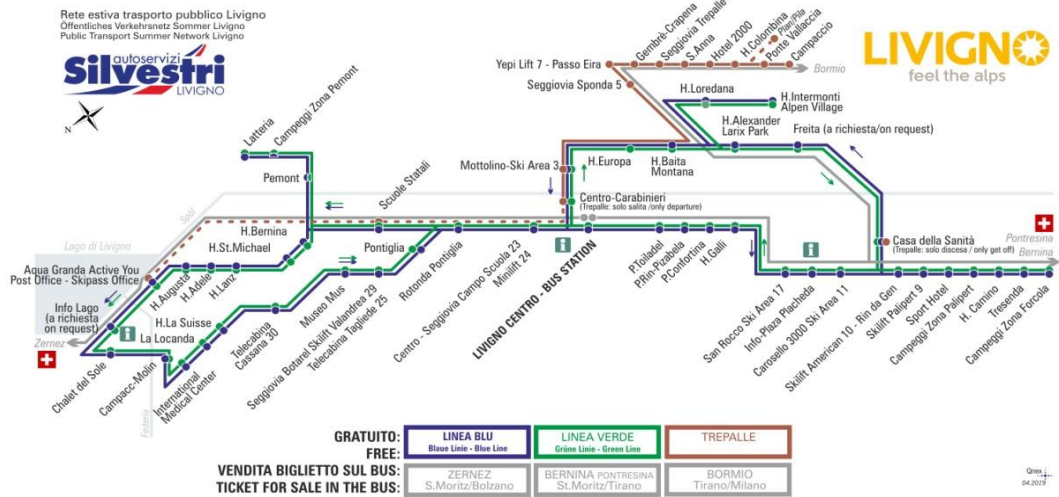

facebook.com/silvestribus

non occorre biglietto | no ticket required | keine Fahrkarte erforderlich

FERMATA
BUS STOP
HALTESTELLE

Hotel Baita Montana

STAGIONE ESTIVA | SUMMER SEASON | SOMMERSAISON
dal 10.03.2020

LINEA BLU Blaue Linie - Blue Line

Hotel Baita Montana

Dir. Mottolino Ski Area 3

08:19	09:19	09:49	10:19	10:49	11:19	11:49	12:19
12:49	13:19	13:49	14:19	14:49	15:19	15:49	16:19
16:49	17:19	17:49	18:19	18:49	19:19	19:49	20:49

FERMATA
BUS STOP
HALTESTELLE

Mottolino Ski Area 3

STAGIONE ESTIVA | SUMMER SEASON | SOMMERSAISON
dal 10.03.2020

LINEA BLU

Blaue Linie - Blue Line

Mottolino Ski Area 3

Dir. Centro - Seggiovina Campo Scuola 23 - Minilift 24