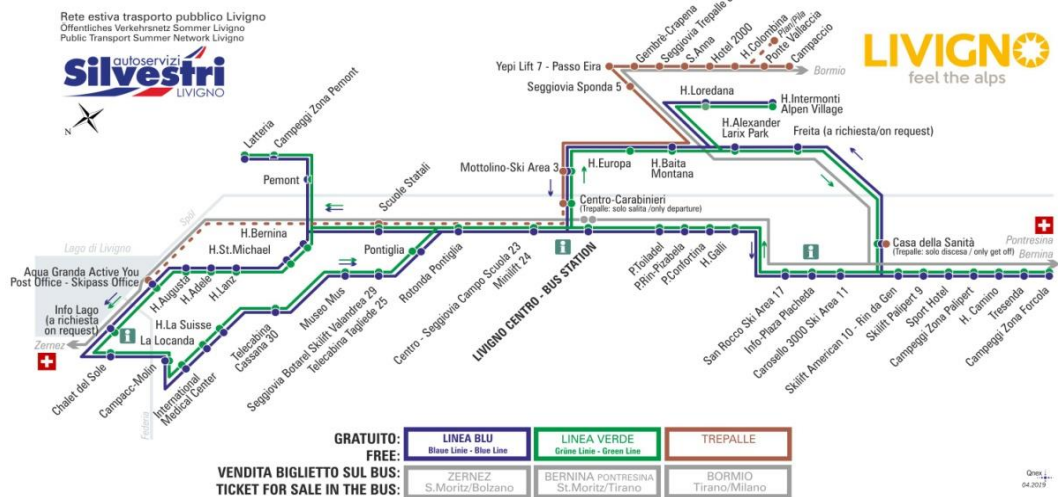

FERMATA
BUS STOP
HALTESTELLE

Hotel Bernina

STAGIONE ESTIVA | SUMMER SEASON | SOMMERSAISON
dal 10.03.2020

LINEA BLU

Blaue Linie - Blue Line

Hotel Bernina

Dir. Hotel St. Michael

07:30	08:30	09:00	09:30	10:00	10:30	11:00	11:30
12:00	12:30	13:00	13:30	14:00	14:30	15:00	15:30
16:00	16:30	17:00	17:30	18:00	18:30	19:00	20:00

LINEA VERDE

Grüne Linie - Green Line

Hotel Bernina

Dir. Hotel St. Michael

07:15	08:15	08:45	09:15	09:45	10:15	10:45	11:15
11:45	12:15	12:45	13:15	13:45	14:15	14:45	15:15
15:45	16:15	16:45	17:15	17:45	18:15	18:45	19:45

facebook.com/silvestribus

non occorre biglietto | no ticket required | keine Fahrkarte erforderlich

FERMATA
BUS STOP
HALTESTELLE

Hotel St.Michael

STAGIONE ESTIVA | SUMMER SEASON | SOMMERSAISON
dal 10.03.2020

LINEA BLU

Blaue Linie - Blue Line

Hotel St.Michael

Dir. Hotel Lanz

07:31	08:31	09:01	09:31	10:01	10:31	11:01	11:31
12:01	12:31	13:01	13:31	14:01	14:31	15:01	15:31
16:01	16:31	17:01	17:31	18:01	18:31	19:01	20:01