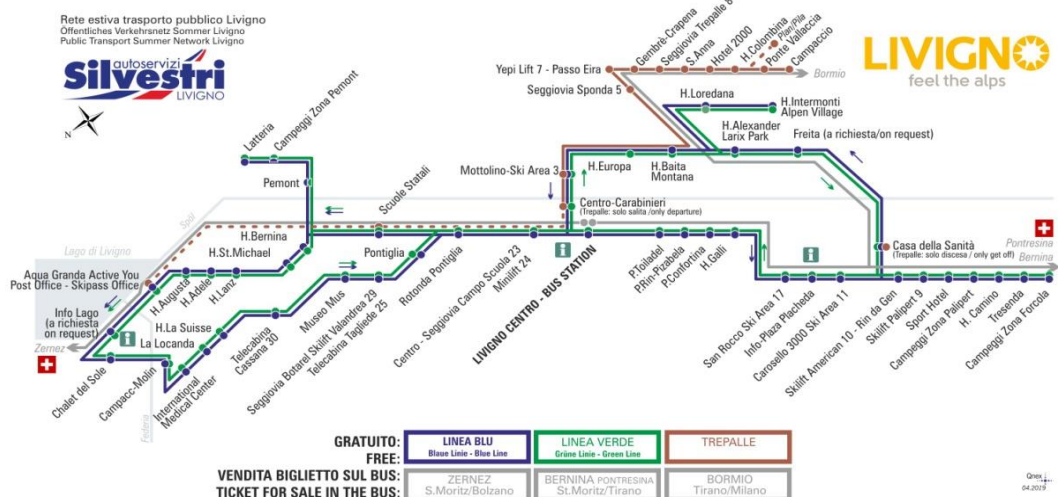

facebook.com/silvestribus

non occorre biglietto | no ticket required | keine Fahrkarte erforderlich

FERMATA
BUS STOP
HALTESTELLE

Casa della Sanità

STAGIONE ESTIVA | SUMMER SEASON | SOMMERSAISON
dal 10.03.2020

LINEA BLU Blaue Linie - Blue Line

Casa della Sanità

Dir. Freita (a richiesta/on request)

08:12	09:12	09:42	10:12	10:42	11:12	11:42	12:12
12:42	13:12	13:42	14:12	14:42	15:12	15:42	16:12
16:42	17:12	17:42	18:12	18:42	19:12	19:42	20:42

FERMATA
BUS STOP
HALTESTELLE

Freita (a richiesta/on request)

STAGIONE ESTIVA | SUMMER SEASON | SOMMERSAISON
dal 10.03.2020

LINEA BLU Blaue Linie - Blue Line

Freita (a richiesta/on request)

Dir. Hotel Alexander - Larix Park