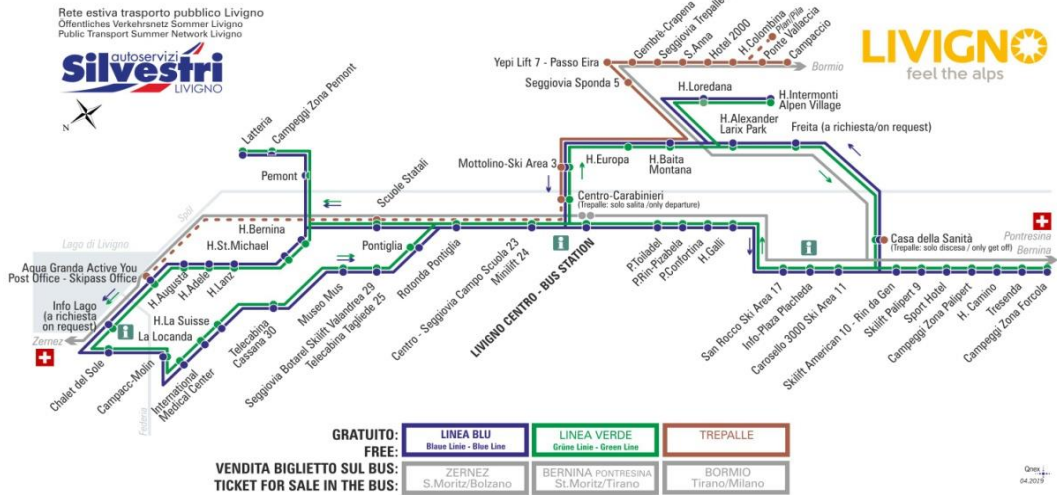

LINEA VERDE Grüne Linie - Green Line

San Rocco Ski Area 17

Dir. Hotel Galli

08:01	09:01	09:31	10:01	10:31	11:01	11:31	12:01
12:31	13:01	13:31	14:01	14:31	15:01	15:31	16:01
16:31	17:01	17:31	18:01	18:31	19:01	19:31	20:31

facebook.com/silvestribus

non occorre biglietto | no ticket required | keine Fahrkarte erforderlich

FERMATA
BUS STOP
HALTESTELLE

Hotel Galli

STAGIONE ESTIVA | SUMMER SEASON | SOMMERSAISON
dal 10.03.2020

LINEA VERDE Grüne Linie - Green Line

Hotel Galli

Dir. Piazzola Confortina

08:02	09:02	09:32	10:02	10:32	11:02	11:32	12:02
12:32	13:02	13:32	14:02	14:32	15:02	15:32	16:02
16:32	17:02	17:32	18:02	18:32	19:02	19:32	20:32

facebook.com/silvestribus