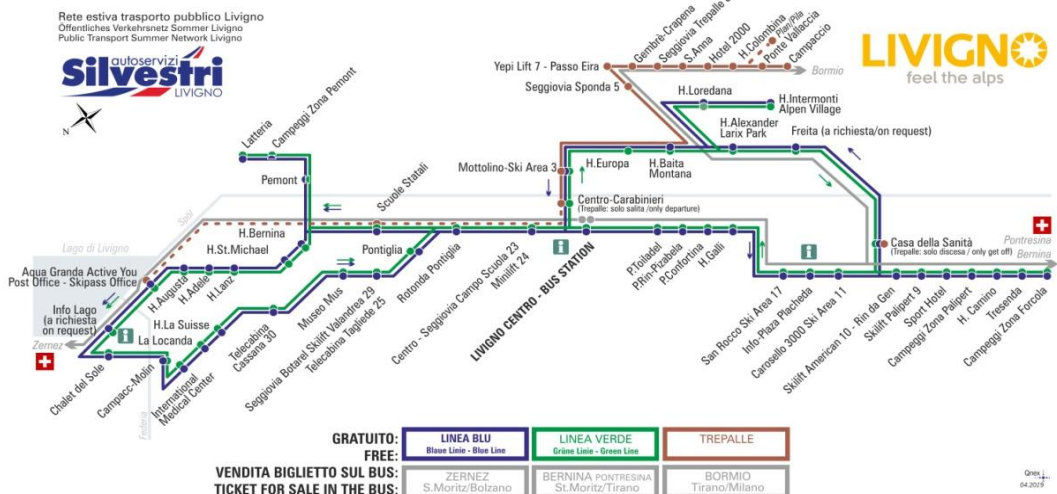

FERMATA
BUS STOP
HALTESTELLE

Centro Carabinieri

STAGIONE ESTIVA | SUMMER SEASON | SOMMERSAISON
dal 10.03.2020

BUS TREPALLE

Centro Carabinieri

Dir. Mottolino Ski Area 3

07:16* 08:08 09:08 10:08 11:08 13:06* 14:08 15:08
15:43 17:08

LINEA VERDE Grüne Linie - Green Line

Centro Carabinieri

Dir. Mottolino Ski Area 3

07:32 08:32 09:02 09:32 10:02 10:32 11:02 11:32
12:02 12:32 13:02 13:32 14:02 14:32 15:02 15:32
16:02 16:32 17:02 17:32 18:02 18:32 19:02 20:02

* CORSA SCOLASTICA

facebook.com/silvestribus

non occorre biglietto | no ticket required | keine Fahrkarte erforderlich