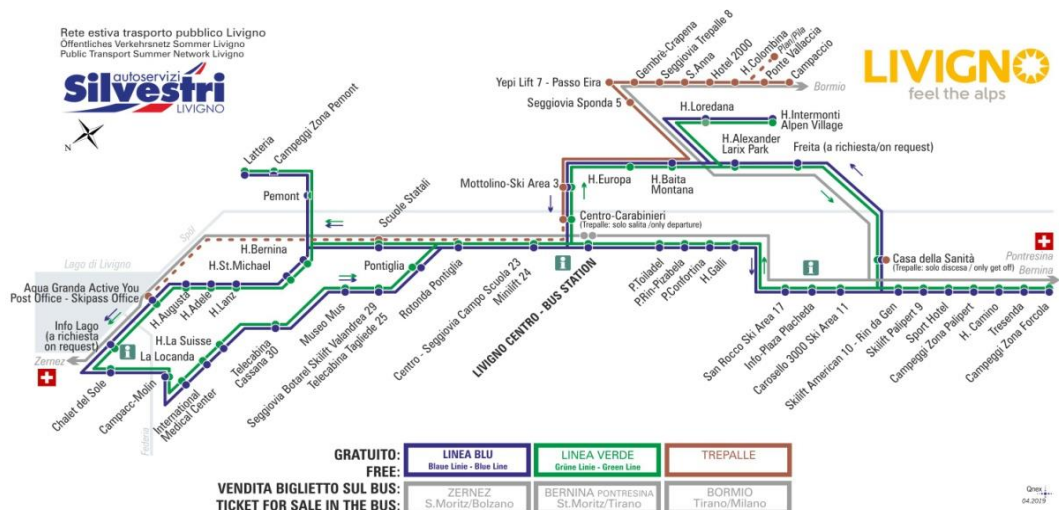

FERMATA
BUS STOP
HALTESTELLE

Centro - Seggiovia Campo Scuola 23 - Minilift 24

STAGIONE ESTIVA | SUMMER SEASON | SOMMERSAISON
dal 10.03.2020

LINEA BLU

Blaue Linie - Blue Line

Centro - Seggiovia Campo Scuola 23 - Minilift 24

Dir. Scuole Statali

08:22	09:22	09:52	10:22	10:52	11:22	11:52	12:22
12:52	13:22	13:52	14:22	14:52	15:22	15:52	16:22
16:52	17:22	17:52	18:22	18:52	19:52		

LINEA VERDE

Grüne Linie - Green Line

Centro - Seggiovia Campo Scuola 23 - Minilift 24

Dir. Scuole Statali

08:07	09:07	09:37	10:07	10:37	11:07	11:37	12:07
12:37	13:07	13:37	14:07	14:37	15:07	15:37	16:07
16:37	17:07	17:37	18:07	18:37	19:37		

facebook.com/silvestribus

non occorre biglietto | no ticket required | keine Fahrkarte erforderlich