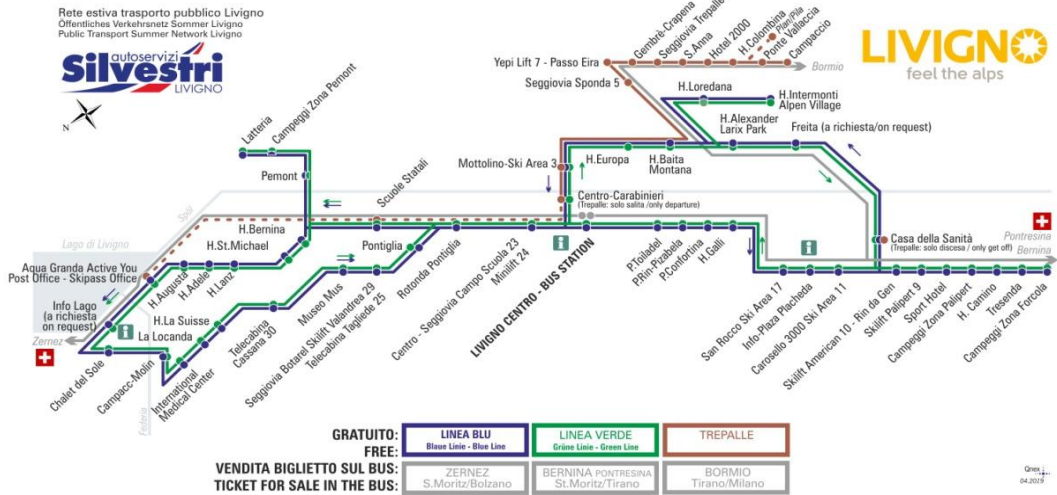

LINEA BLU Blaue Linie - Blue Line

Chalet del Sole

Dir. Campacc - Molin

07:36	08:36	09:06	09:36	10:06	10:36	11:06	11:36
12:06	12:36	13:06	13:36	14:06	14:36	15:06	15:36
16:06	16:36	17:06	17:36	18:06	18:36	19:06	20:06

LINEA VERDE Grüne Linie - Green Line

Chalet del Sole

Dir. Campacc - Molin

07:21	08:21	08:51	09:21	09:51	10:21	10:51	11:21
11:51	12:21	12:51	13:21	13:51	14:21	14:51	15:21
15:51	16:21	16:51	17:21	17:51	18:21	18:51	19:51

facebook.com/silvestribus

non occorre biglietto | no ticket required | keine Fahrkarte erforderlich

FERMATA
BUS STOP
HALTESTELLE

Campacc - Molin

STAGIONE ESTIVA | SUMMER SEASON | SOMMERSAISON
dal 10.03.2020

LINEA BLU

Blaue Linie - Blue Line

Campacc - Molin

Dir. International Medical Center

07:37 08:37 09:07 09:37 10:07 10:37 11:07 11:37
12:07 12:37 13:07 13:37 14:07 14:37 15:07 15:37
16:07 16:37 17:07 17:37 18:07 18:37 19:07 20:07