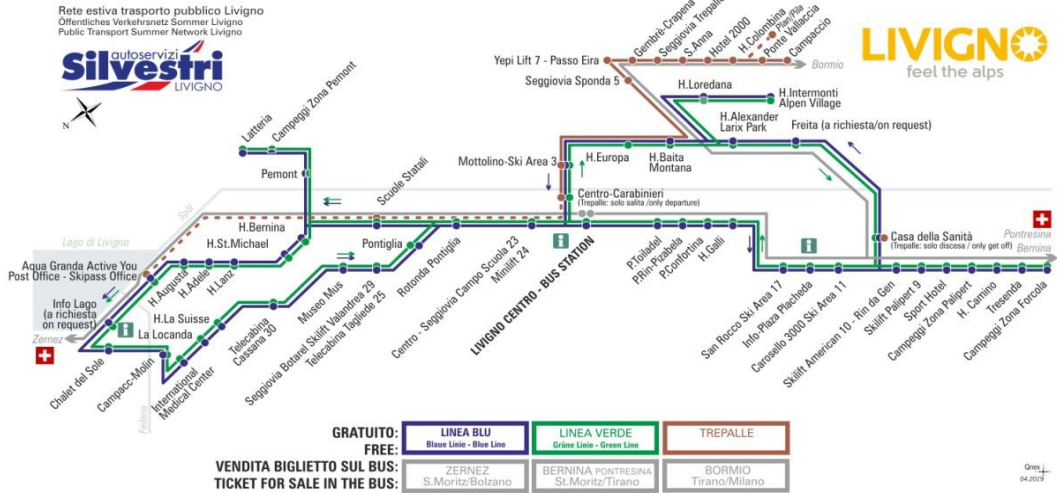

Blaue Linie - Blue Line

La Locanda

Dir. Hotel La Suisse

07:39	08:39	09:09	09:39	10:09	10:39	11:09	11:39
12:09	12:39	13:09	13:39	14:09	14:39	15:09	15:39
16:09	16:39	17:09	17:39	18:09	18:39	19:09	20:09

LINEA VERDE

Grüne Linie - Green Line

La Locanda

Dir. Hotel La Suisse

07:24	08:24	08:54	09:24	09:54	10:24	10:54	11:24
11:54	12:24	12:54	13:24	13:54	14:24	14:54	15:24
15:54	16:24	16:54	17:24	17:54	18:24	18:54	19:54

facebook.com/silvestribus

non occorre biglietto | no ticket required | keine Fahrkarte erforderlich

FERMATA
BUS STOP
HALTESTELLE

Hotel La Suisse

STAGIONE ESTIVA | SUMMER SEASON | SOMMERSAISON
dal 10.03.2020

LINEA BLU

Blaue Linie - Blue Line

Hotel La Suisse

Dir. Telecabina Cassana 30

07:40	08:40	09:10	09:40	10:10	10:40	11:10	11:40
12:10	12:40	13:10	13:40	14:10	14:40	15:10	15:40
16:10	16:40	17:10	17:40	18:10	18:40	19:10	20:10

LINEA VERDE

Grüne Linie - Green Line