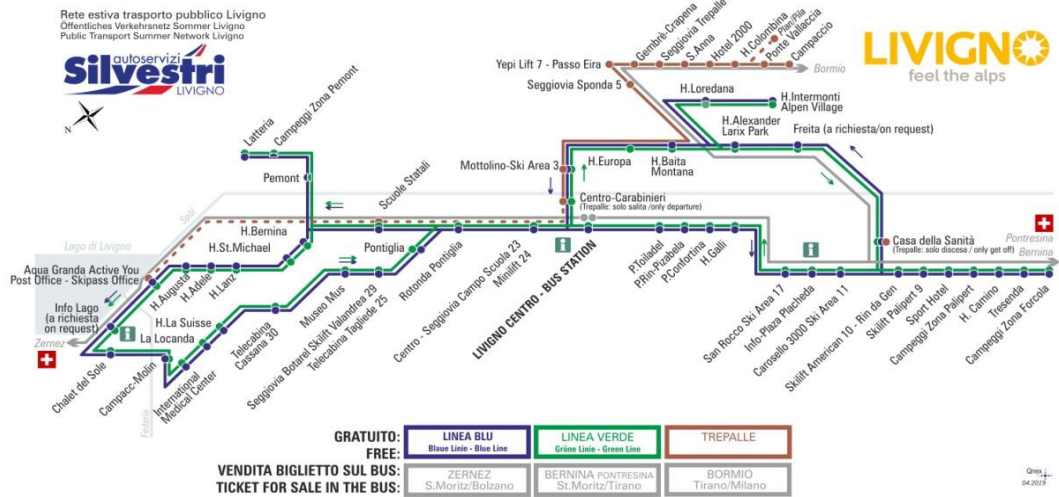

LINEA BLU

Blaue Linie - Blue Line

Centro - Seggiovia Campo Scuola 23 - Minilift 24

Dir. Livigno - Centro Bus Station

07:46	08:46	09:16	09:46	10:16	10:46	11:16	11:46
12:16	12:46	13:16	13:46	14:16	14:46	15:16	15:46
16:16	16:46	17:16	17:46	18:16	18:46	19:16	20:16

LINEA VERDE

Grüne Linie - Green Line

Centro - Seggiovia Campo Scuola 23 - Minilift 24

Dir. Centro - Carabinieri

07:31	08:31	09:01	09:31	10:01	10:31	11:01	11:31
12:01	12:31	13:01	13:31	14:01	14:31	15:01	15:31
16:01	16:31	17:01	17:31	18:01	18:31	19:01	20:01

facebook.com/silvestribus

non occorre biglietto | no ticket required | keine Fahrkarte erforderlich

FERMATA
BUS STOP
HALTESTELLE

Piazzola Toiladel

STAGIONE ESTIVA | SUMMER SEASON | SOMMERSAISON
dal 10.03.2020

facebook.com/silvestribus

non occorre biglietto | no ticket required | keine Fahrkarte erforderlich

FERMATA
BUS STOP
HALTESTELLE

Piazzola Rin - Pizabela

STAGIONE ESTIVA | SUMMER SEASON | SOMMERSAISON
dal 10.03.2020