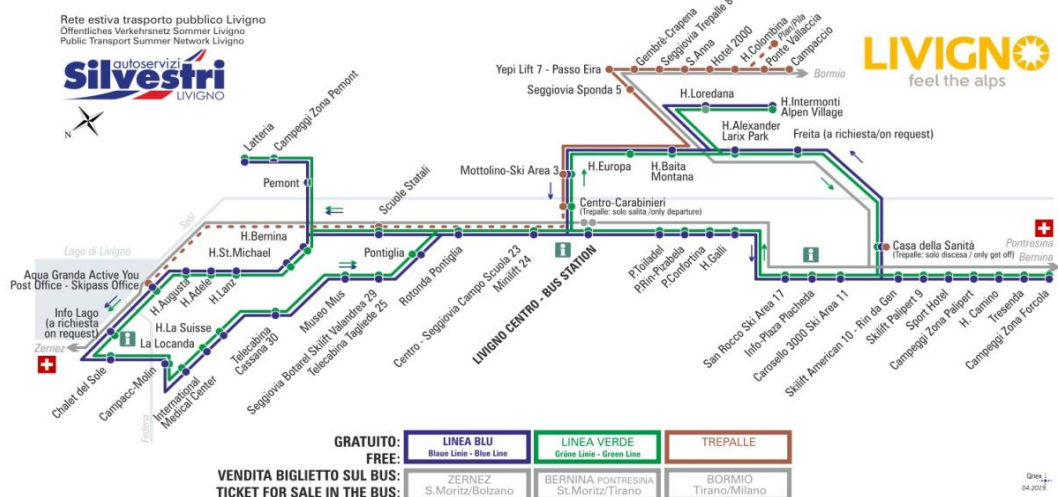

non occorre biglietto | no ticket required | keine Fahrkarte erforderlich

FERMATA
BUS STOP
HALTESTELLE

Hotel Adele

STAGIONE ESTIVA | SUMMER SEASON | SOMMERSAISON
dal 10.03.2020

LINEA BLU

Blaue Linie - Blue Line

Hotel Adele

Dir. Hotel Augusta

07:33	08:33	09:03	09:33	10:03	10:33	11:03	11:33
12:03	12:33	13:03	13:33	14:03	14:33	15:03	15:33
16:03	16:33	17:03	17:33	18:03	18:33	19:03	20:03

LINEA VERDE

Grüne Linie - Green Line

Hotel Adele

Dir. Hotel Augusta

07:18	08:18	08:48	09:18	09:48	10:18	10:48	11:18
11:48	12:18	12:48	13:18	13:48	14:18	14:48	15:18
15:48	16:18	16:48	17:18	17:48	18:18	18:48	19:48

facebook.com/silvestribus

non occorre biglietto | no ticket required | keine Fahrkarte erforderlich

FERMATA
BUS STOP
HALTESTELLE

Hotel Augusta

STAGIONE ESTIVA | SUMMER SEASON | SOMMERSAISON
dal 10.03.2020

LINEA BLU Blaue Linie - Blue Line

Hotel Augusta

Dir. AquaGranda Active You - Post Office - Skipass Office