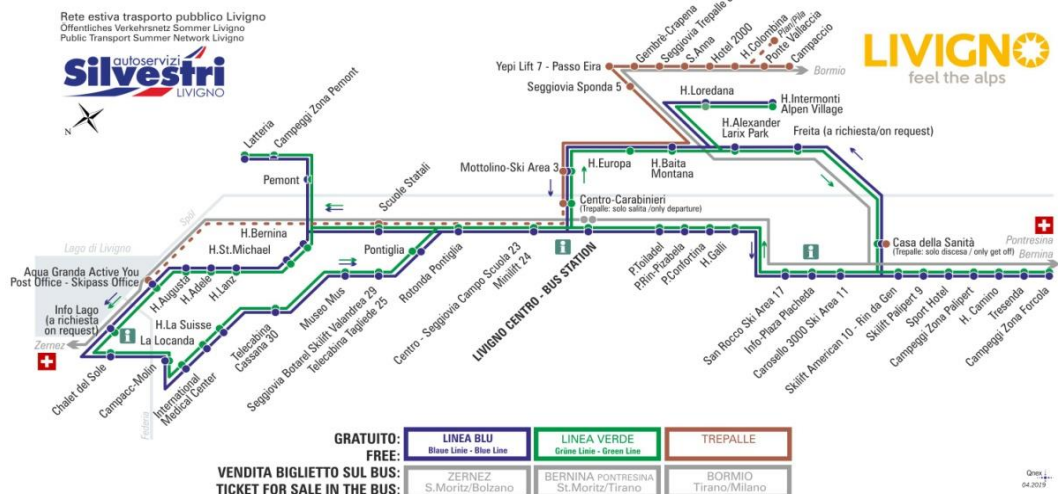

* CORSA SCOLASTICA

facebook.com/silvestribus

non occorre biglietto | no ticket required | keine Fahrkarte erforderlich

FERMATA
BUS STOP
HALTESTELLE

Mottolino Ski Area 3

STAGIONE ESTIVA | SUMMER SEASON | SOMMERSAISON
dal 10.03.2020

BUS TREPALLE

Mottolino Ski Area 3

Dir. Seggiovia Sponda 5

07:17* 08:09 09:09 10:09 11:09 13:07* 14:09 15:09
15:44 17:09

LINEA VERDE Grüne Linie - Green Line

Mottolino Ski Area 3

Dir. Hotel Europa

07:33 08:33 09:03 09:33 10:03 10:33 11:03 11:33
12:03 12:33 13:03 13:33 14:03 14:33 15:03 15:33
16:03 16:33 17:03 17:33 18:03 18:33 19:03 20:03