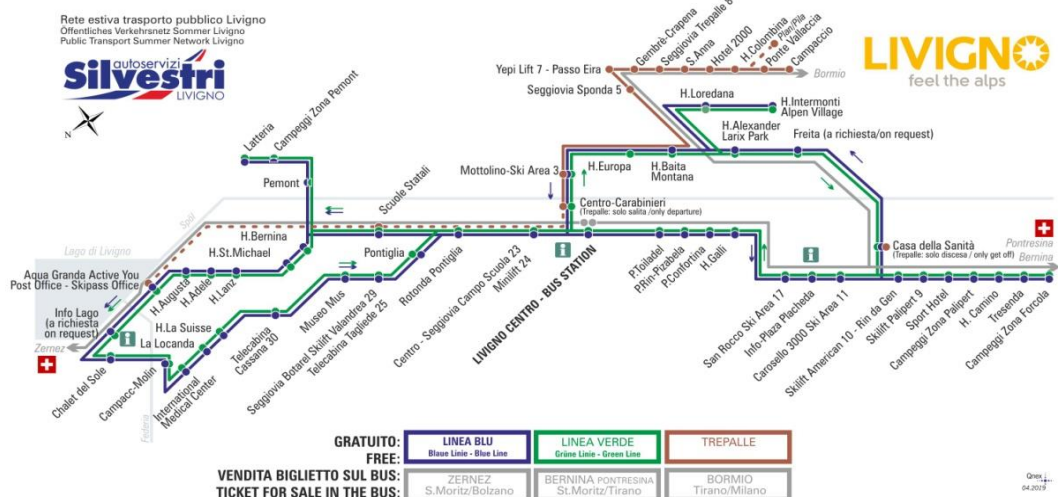

Blaue Linie - Blue Line

Hotel Lanz

Dir. Hotel Adele

07:32	08:32	09:02	09:32	10:02	10:32	11:02	11:32
12:02	12:32	13:02	13:32	14:02	14:32	15:02	15:32
16:02	16:32	17:02	17:32	18:02	18:32	19:02	20:02

LINEA VERDE

Grüne Linie - Green Line

Hotel Lanz

Dir. Hotel Adele

07:17	08:17	08:47	09:17	09:47	10:17	10:47	11:17
11:47	12:17	12:47	13:17	13:47	14:17	14:47	15:17
15:47	16:17	16:47	17:17	17:47	18:17	18:47	19:47

facebook.com/silvestribus

non occorre biglietto | no ticket required | keine Fahrkarte erforderlich

FERMATA
BUS STOP
HALTESTELLE

Hotel Adele

STAGIONE ESTIVA | SUMMER SEASON | SOMMERSAISON
dal 10.03.2020

LINEA BLU

Blaue Linie - Blue Line

Hotel Adele

Dir. Hotel Augusta

07:33	08:33	09:03	09:33	10:03	10:33	11:03	11:33
12:03	12:33	13:03	13:33	14:03	14:33	15:03	15:33
16:03	16:33	17:03	17:33	18:03	18:33	19:03	20:03

LINEA VERDE

Grüne Linie - Green Line