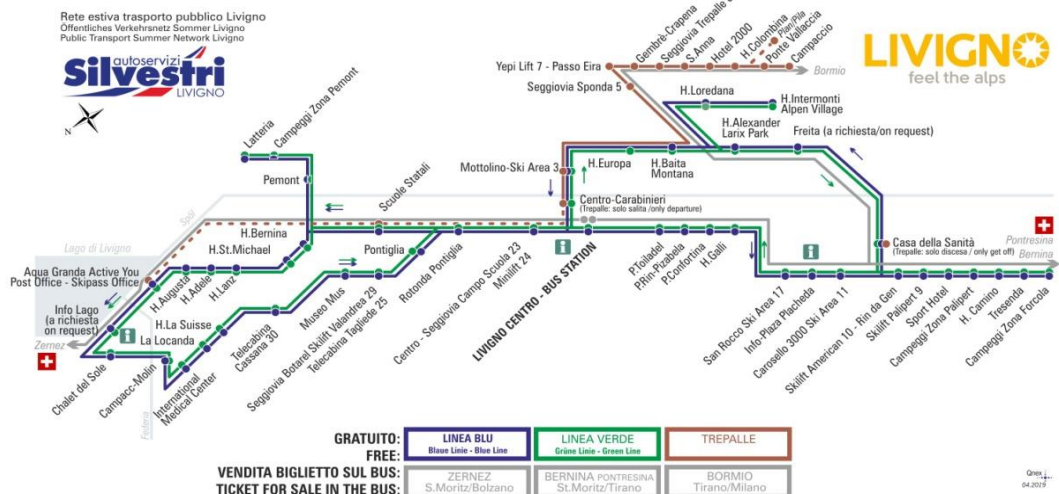

LINEA VERDE

Grüne Linie - Green Line

Centro - Seggiovia Campo Scuola 23 - Minilift 24

Dir. Scuole Statali

08:07	09:07	09:37	10:07	10:37	11:07	11:37	12:07
12:37	13:07	13:37	14:07	14:37	15:07	15:37	16:07
16:37	17:07	17:37	18:07	18:37	19:37		

LINEA BLU

Blau Linie - Blue Line

BUS TREPALLE

Scuole Statali

Dir. Campaggi Zona Pemont

08:23	09:23	09:53	10:23	10:53	11:23	11:53	12:23
12:53	13:23	13:53	14:23	14:53	15:23	15:53	16:23
16:53	17:23	17:53	18:23	18:53	19:53		