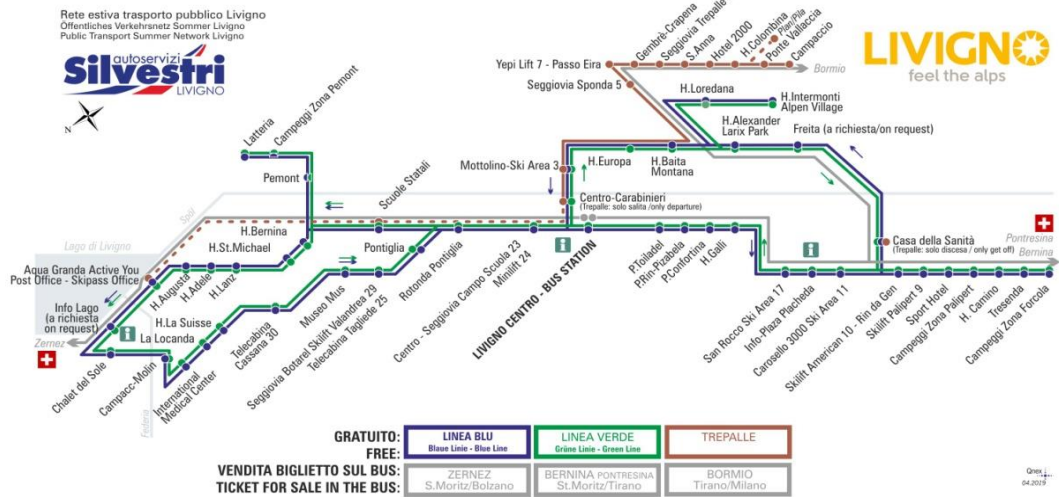

LINEA BLU

Blaue Linie - Blue Line

Hotel Loredana

Dir. Hotel Baita Montana

08:18	09:18	09:48	10:18	10:48	11:18	11:48	12:18
12:48	13:18	13:48	14:18	14:48	15:18	15:48	16:18
16:48	17:18	17:48	18:18	18:48	19:18	19:48	20:48

LINEA VERDE

Grüne Linie - Green Line

Hotel Loredana

Dir. Hotel Alexander - Larix Park

07:38	08:38	09:08	09:38	10:08	10:38	11:08	11:38
12:08	12:38	13:08	13:38	14:08	14:38	15:08	15:38
16:08	16:38	17:08	17:38	18:08	18:38	19:08	20:08

facebook.com/silvestribus

non occorre biglietto | no ticket required | keine Fahrkarte erforderlich

FERMATA
BUS STOP
HALTESTELLE

Hotel Baita Montana

STAGIONE ESTIVA | SUMMER SEASON | SOMMERSAISON
dal 10.03.2020

LINEA BLU Blaue Linie - Blue Line

Hotel Baita Montana

Dir. Mottolino Ski Area 3

08:19	09:19	09:49	10:19	10:49	11:19	11:49	12:19
12:49	13:19	13:49	14:19	14:49	15:19	15:49	16:19
16:49	17:19	17:49	18:19	18:49	19:19	19:49	20:49