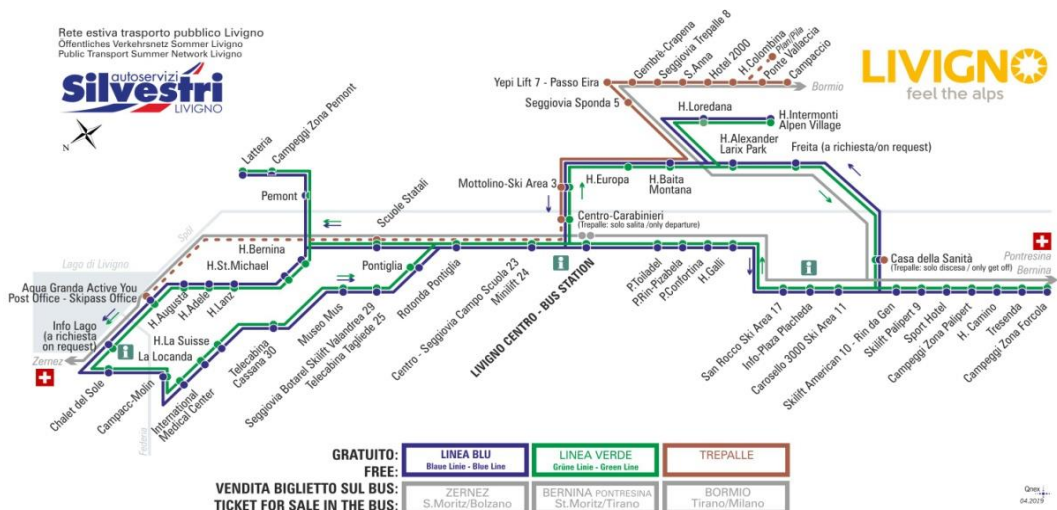

FERMATA
BUS STOP
HALTESTELLE

Campeggi Zona Palipert

STAGIONE ESTIVA | SUMMER SEASON | SOMMERSAISON
dal 10.03.2020

LINEA BLU Blaue Linie - Blue Line

Campeggi Zona Palipert

Dir. Sport Hotel

08:08	09:08	09:38	10:08	10:38	11:08	11:38	12:08
12:38	13:08	13:38	14:08	14:38	15:08	15:38	16:08
16:38	17:08	17:38	18:08	18:38	19:08	19:38	20:38

LINEA VERDE Grüne Linie - Green Line

Campeggi Zona Palipert

Dir. Sport Hotel

07:55	08:55	09:25	09:55	10:25	10:55	11:25	11:55
12:25	12:55	13:25	13:55	14:25	14:55	15:25	15:55
16:25	16:55	17:25	17:55	18:25	18:55	19:25	20:25

facebook.com/silvestribus

non occorre biglietto | no ticket required | keine Fahrkarte erforderlich