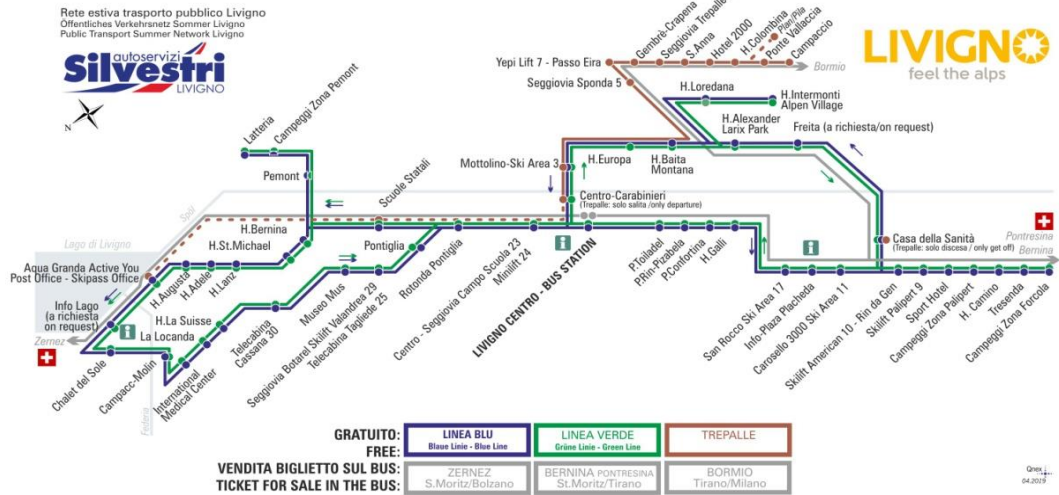

facebook.com/silvestribus

non occorre biglietto | no ticket required | keine Fahrkarte erforderlich

FERMATA
BUS STOP
HALTESTELLE

Piazzola Confortina

STAGIONE ESTIVA | SUMMER SEASON | SOMMERSAISON
dal 10.03.2020

LINEA BLU

Blaue Linie - Blue Line

Piazzola Confortina

Dir. Hotel Galli

07:50	08:50	09:20	09:50	10:20	10:50	11:20	11:50
12:20	12:50	13:20	13:50	14:20	14:50	15:20	15:50
16:20	16:50	17:20	17:50	18:20	18:50	19:20	20:20

facebook.com/silvestribus

non occorre biglietto | no ticket required | keine Fahrkarte erforderlich

FERMATA
BUS STOP
HALTESTELLE

Hotel Galli

STAGIONE ESTIVA | SUMMER SEASON | SOMMERSAISON
dal 10.03.2020

LINEA BLU