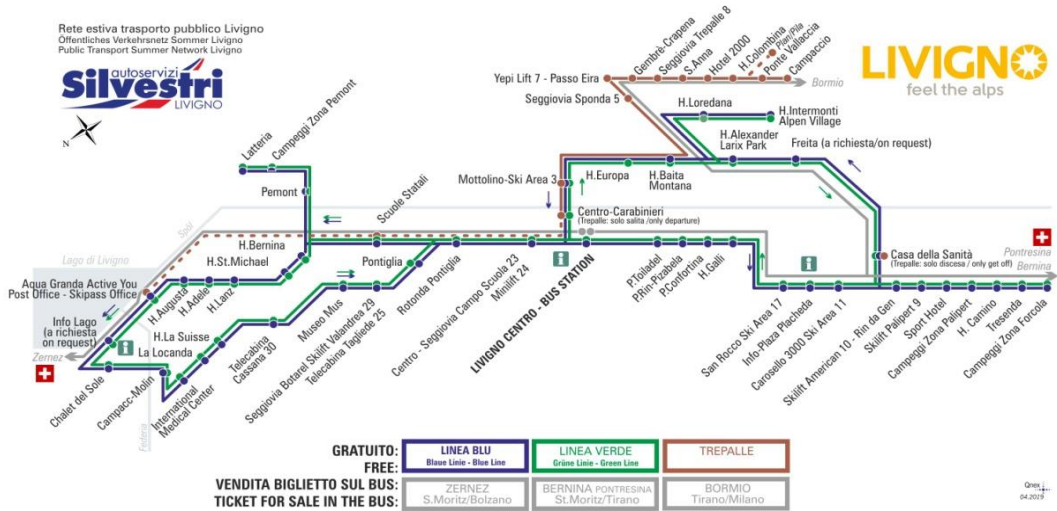

facebook.com/silvestribus

non occorre biglietto | no ticket required | keine Fahrkarte erforderlich

FERMATA
BUS STOP
HALTESTELLE

Hotel Galli

STAGIONE ESTIVA | SUMMER SEASON | SOMMERSAISON
dal 10.03.2020

LINEA BLU

Blaue Linie - Blue Line

Hotel Galli

Dir. San Rocco Ski Area 17

07:51	08:51	09:21	09:51	10:21	10:51	11:21	11:51
12:21	12:51	13:21	13:51	14:21	14:51	15:21	15:51
16:21	16:51	17:21	17:51	18:21	18:51	19:21	20:21

facebook.com/silvestribus

non occorre biglietto | no ticket required | keine Fahrkarte erforderlich

FERMATA
BUS STOP
HALTESTELLE

San Rocco Ski Area 17

STAGIONE ESTIVA | SUMMER SEASON | SOMMERSAISON
dal 10.03.2020