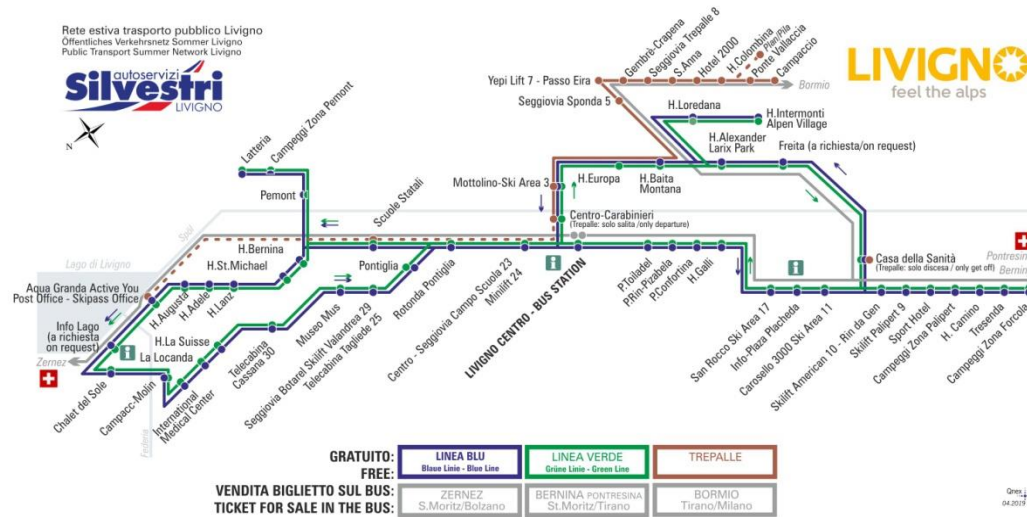

FERMATA
BUS STOP
HALTESTELLE

Piazzola Toiladel

STAGIONE ESTIVA | SUMMER SEASON | SOMMERSAISON
dal 10.03.2020

LINEA VERDE Grüne Linie - Green Line

Piazzola Toiladel

Dir. Livigno Centro - Busstation

08:05	09:05	09:35	10:05	10:35	11:05	11:35	12:05
12:35	13:05	13:35	14:05	14:35	15:05	15:35	16:05
16:35	17:05	17:35	18:05	18:35	19:05	19:35	20:35