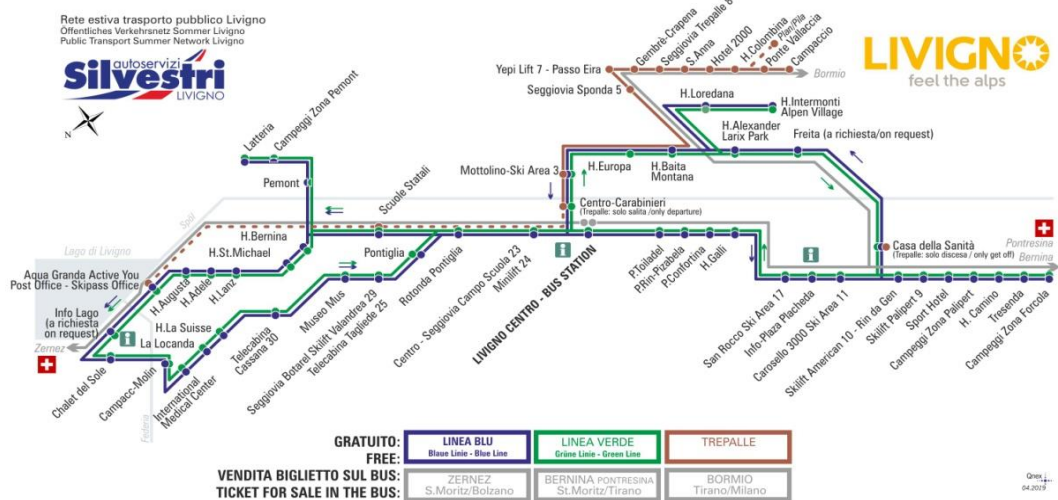

LINEA BLU

Blaue Linie - Blue Line

Hotel St.Michael

Dir. Hotel Lanz

07:31	08:31	09:01	09:31	10:01	10:31	11:01	11:31
12:01	12:31	13:01	13:31	14:01	14:31	15:01	15:31
16:01	16:31	17:01	17:31	18:01	18:31	19:01	20:01

LINEA VERDE

Grüne Linie - Green Line

Hotel St.Michael

Dir. Hotel Lanz

07:16	08:16	08:46	09:16	09:46	10:16	10:46	11:16
11:46	12:16	12:46	13:16	13:46	14:16	14:46	15:16
15:46	16:16	16:46	17:16	17:46	18:16	18:46	19:46

facebook.com/silvestribus

non occorre biglietto | no ticket required | keine Fahrkarte erforderlich

FERMATA
BUS STOP
HALTESTELLE

Hotel Lanz

STAGIONE ESTIVA | SUMMER SEASON | SOMMERSAISON
dal 10.03.2020

LINEA BLU

Blaue Linie - Blue Line

Hotel Lanz

Dir. Hotel Adele

07:32	08:32	09:02	09:32	10:02	10:32	11:02	11:32
12:02	12:32	13:02	13:32	14:02	14:32	15:02	15:32
16:02	16:32	17:02	17:32	18:02	18:32	19:02	20:02

LINEA VERDE