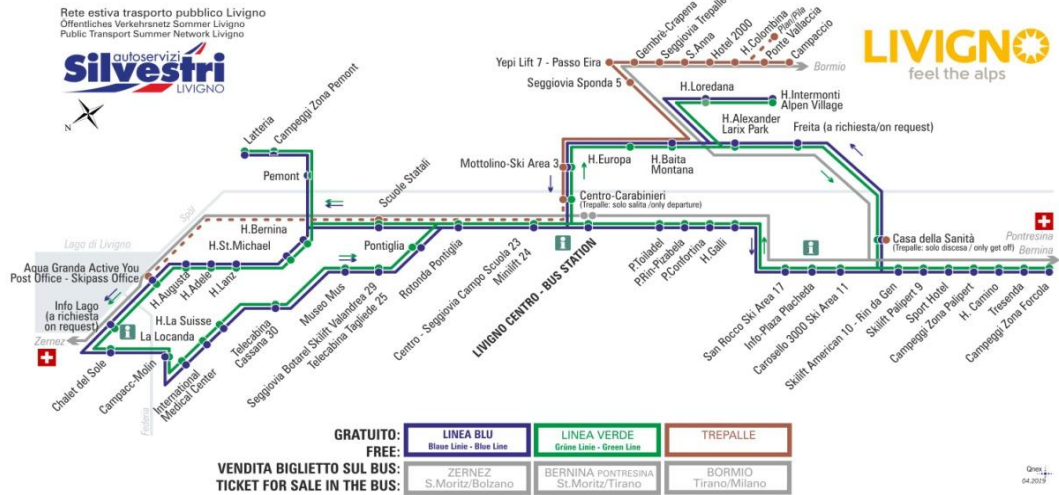

Telecabina Cassana 30

Dir. Museo Mus

07:41 08:41 09:11 09:41 10:11 10:41 11:11 11:41
12:11 12:41 13:11 13:41 14:11 14:41 15:11 15:41
16:11 16:41 17:11 17:41 18:11 18:41 19:11 20:11

LINEA VERDE

Grüne Linie - Green Line

Telecabina Cassana 30

Dir. Museo Mus

07:26 08:26 08:56 09:26 09:56 10:26 10:56 11:26
11:56 12:26 12:56 13:26 13:56 14:26 14:56 15:26
15:56 16:26 16:56 17:26 17:56 18:26 18:56 19:56

facebook.com/silvestribus

non occorre biglietto | no ticket required | keine Fahrkarte erforderlich

FERMATA
BUS STOP
HALTESTELLE

Museo Mus

STAGIONE ESTIVA | SUMMER SEASON | SOMMERSAISON
dal 10.03.2020

LINEA BLU

Blau Line - Blue Line

Museo Mus

Dir. Seggiovia Botarel Skilift Valandrea 29 - Telecabina Tagliede 25

07:42 08:42 09:12 09:42 10:12 10:42 11:12 11:42
12:12 12:42 13:12 13:42 14:12 14:42 15:12 15:42
16:12 16:42 17:12 17:42 18:12 18:42 19:12 20:12