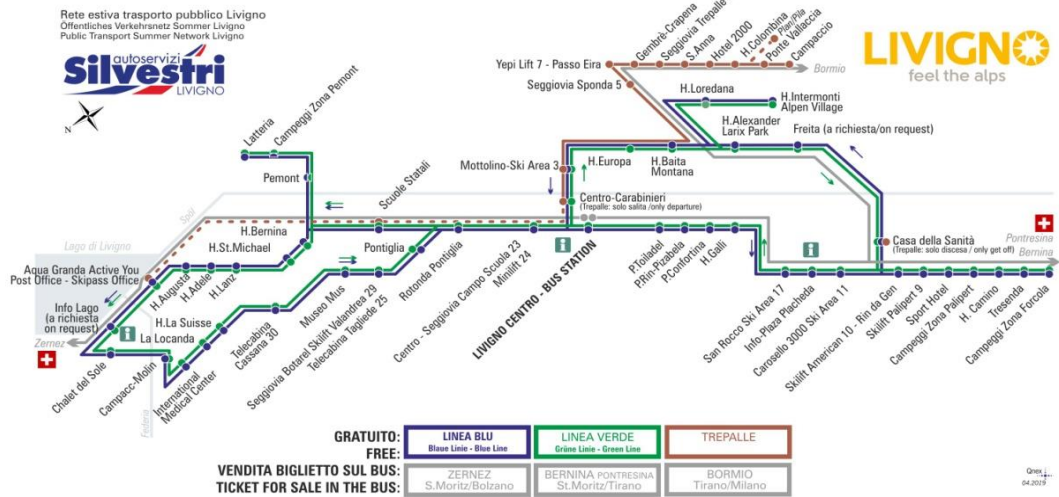

facebook.com/silvestribus

non occorre biglietto | no ticket required | keine Fahrkarte erforderlich

FERMATA
BUS STOP
HALTESTELLE

Seggiovia Botarel Skilift Valandrea 29 - Telecabina Tagliede 25

STAGIONE ESTIVA | SUMMER SEASON | SOMMERSAISON
dal 10.03.2020

LINEA BLU Blaue Linie - Blue Line

Seggiovia Botarel Skilift Valandrea 29 - Telecabina Tagliede 25

Dir. Pontiglia

07:43 08:43 09:13 09:43 10:13 10:43 11:13 11:43
12:13 12:43 13:13 13:43 14:13 14:43 15:13 15:43
16:13 16:43 17:13 17:43 18:13 18:43 19:13 20:13

LINEA VERDE Grüne Linie - Green Line

Seggiovia Botarel Skilift Valandrea 29 - Telecabina Tagliede 25

Dir. Pontiglia

07:28 08:28 08:58 09:28 09:58 10:28 10:58 11:28
11:58 12:28 12:58 13:28 13:58 14:28 14:58 15:28
15:58 16:28 16:58 17:28 17:58 18:28 18:58 19:58

FERMATA
BUS STOP
HALTESTELLE

Pontiglia

STAGIONE ESTIVA | SUMMER SEASON | SOMMERSAISON
dal 10.03.2020

LINEA BLU

Blaue Linie - Blue Line

Pontiglia

Dir. Rotonda Pontiglia

07:44	08:44	09:14	09:44	10:14	10:44	11:14	11:44
12:14	12:44	13:14	13:44	14:14	14:44	15:14	15:44
16:14	16:44	17:14	17:44	18:14	18:44	19:14	20:14