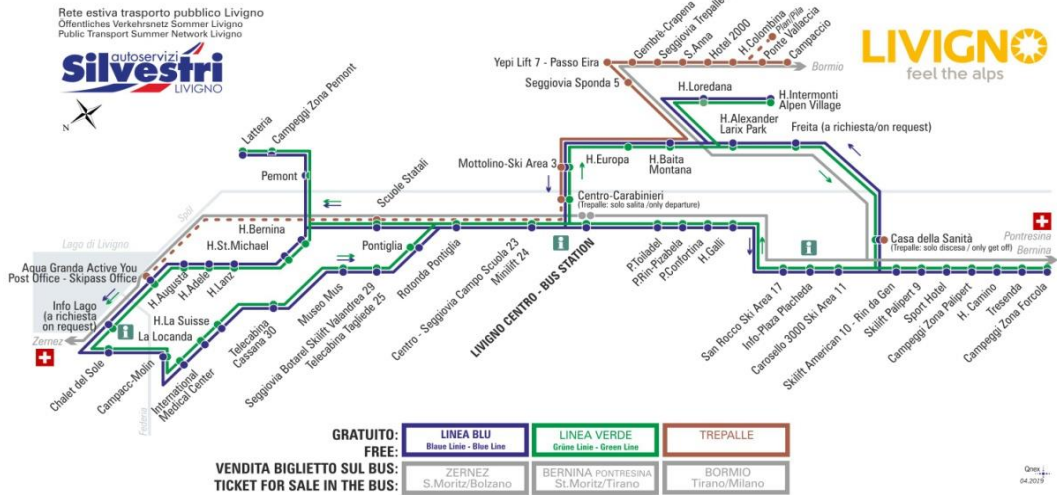

LINEA VERDE Grüne Linie - Green Line

Carosello 3000 Ski Area 11

Dir. Info - Plaza Placheda

07:59	08:59	09:29	09:59	10:29	10:59	11:29	11:59
12:29	12:59	13:29	13:59	14:29	14:59	15:29	15:59
16:29	16:59	17:29	17:59	18:29	18:59	19:29	20:29

facebook.com/silvestribus

non occorre biglietto | no ticket required | keine Fahrkarte erforderlich

FERMATA
BUS STOP
HALTESTELLE

Info - Plaza Placheda

STAGIONE ESTIVA | SUMMER SEASON | SOMMERSAISON
dal 10.03.2020