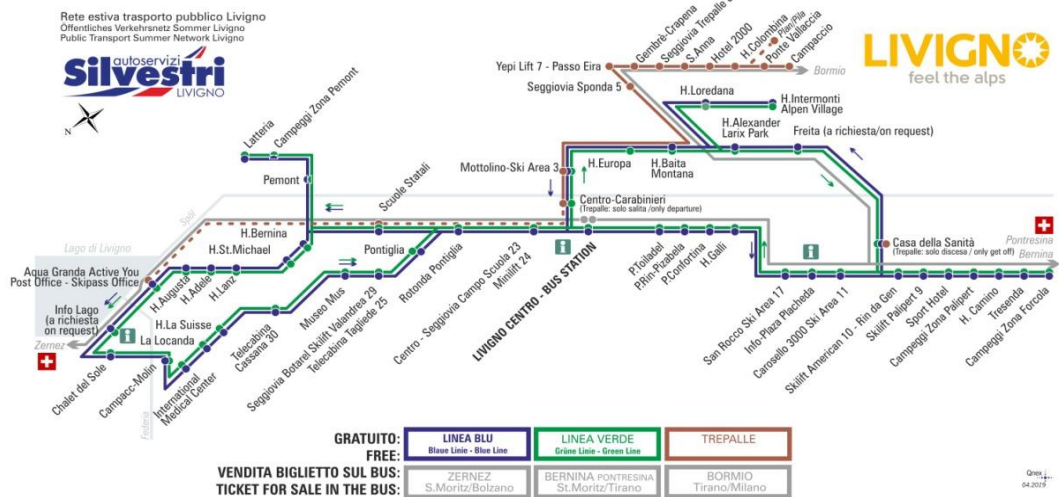

non occorre biglietto | no ticket required | keine Fahrkarte erforderlich

FERMATA
BUS STOP
HALTESTELLE

Tresenda

STAGIONE ESTIVA | SUMMER SEASON | SOMMERSAISON
dal 10.03.2020

LINEA BLU

Blaue Linie - Blue Line