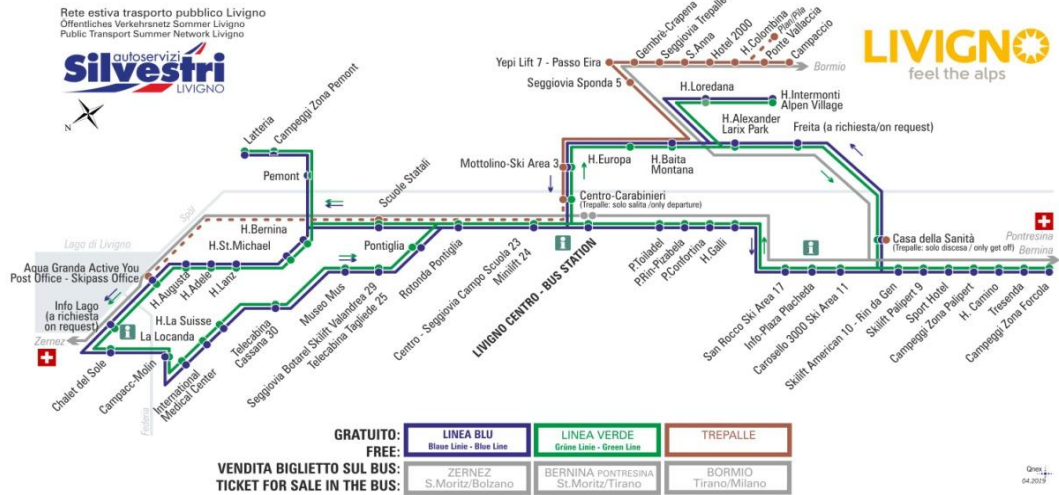

LINEA VERDE Grüne Linie - Green Line

Hotel Alexander - Larix Park

Dir. Freita (a richiesta/on request)

07:39	08:39	09:09	09:39	10:09	10:39	11:09	11:39
12:09	12:39	13:09	13:39	14:09	14:39	15:09	15:39
16:09	16:39	17:09	17:39	18:09	18:39	19:09	20:09

facebook.com/silvestribus

non occorre biglietto | no ticket required | keine Fahrkarte erforderlich

FERMATA
BUS STOP
HALTESTELLE

Casa della Sanità

STAGIONE ESTIVA | SUMMER SEASON | SOMMERSAISON
dal 10.03.2020