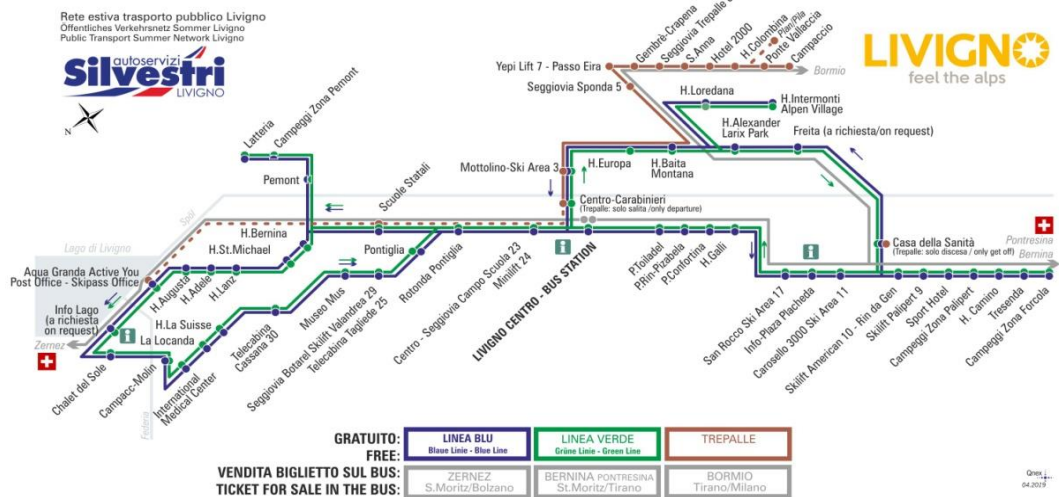

FERMATA
BUS STOP
HALTESTELLE

Piazzola Confortina

STAGIONE ESTIVA | SUMMER SEASON | SOMMERSAISON
dal 10.03.2020

LINEA VERDE Grüne Linie - Green Line

Piazzola Confortina

Dir. Piazzola Rin - Pizabela

08:03	09:03	09:33	10:03	10:33	11:03	11:33	12:03
12:33	13:03	13:33	14:03	14:33	15:03	15:33	16:03
16:33	17:03	17:33	18:03	18:33	19:03	19:33	20:33

facebook.com/silvestribus

non occorre biglietto | no ticket required | keine Fahrkarte erforderlich