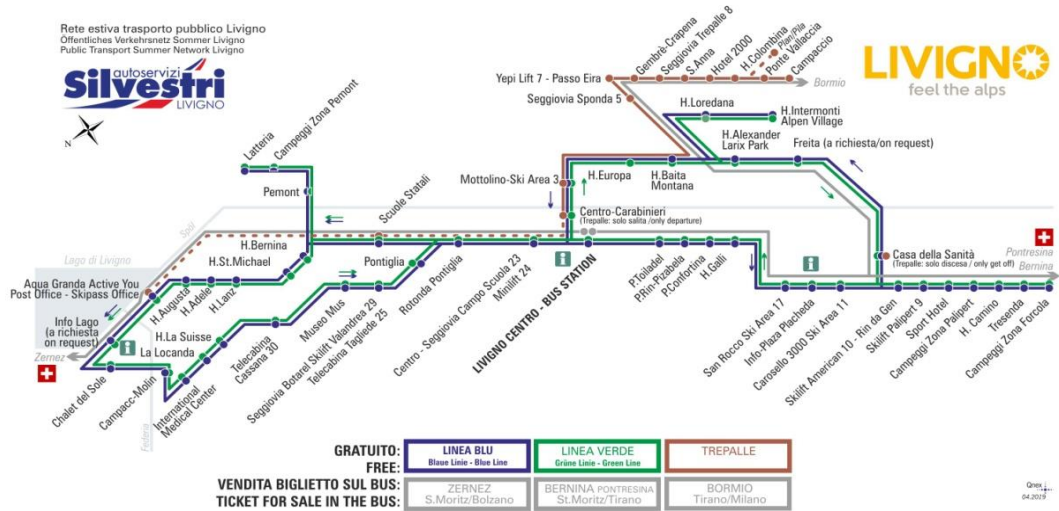

LINEA BLU

Blaue Linie - Blue Line

Rotonda Pontiglia

Dir. Centro - Seggiovina Campo Scuola 23 - Minilift 24

07:45	08:45	09:15	09:45	10:15	10:45	11:15	11:45
12:15	12:45	13:15	13:45	14:15	14:45	15:15	15:45
16:15	16:45	17:15	17:45	18:15	18:45	19:15	20:15

LINEA VERDE

Grüne Linie - Green Line

Rotonda Pontiglia

Dir. Centro - Seggiovina Campo Scuola 23 - Minilift 24

07:30	08:30	09:00	09:30	10:00	10:30	11:00	11:30
12:00	12:30	13:00	13:30	14:00	14:30	15:00	15:30
16:00	16:30	17:00	17:30	18:00	18:30	19:00	20:00

facebook.com/silvestribus

non occorre biglietto | no ticket required | keine Fahrkarte erforderlich

FERMATA
BUS STOP
HALTESTELLE

Centro - Seggiovia Campo Scuola 23 - Minilift 24

STAGIONE ESTIVA | SUMMER SEASON | SOMMERSAISON
dal 10.03.2020