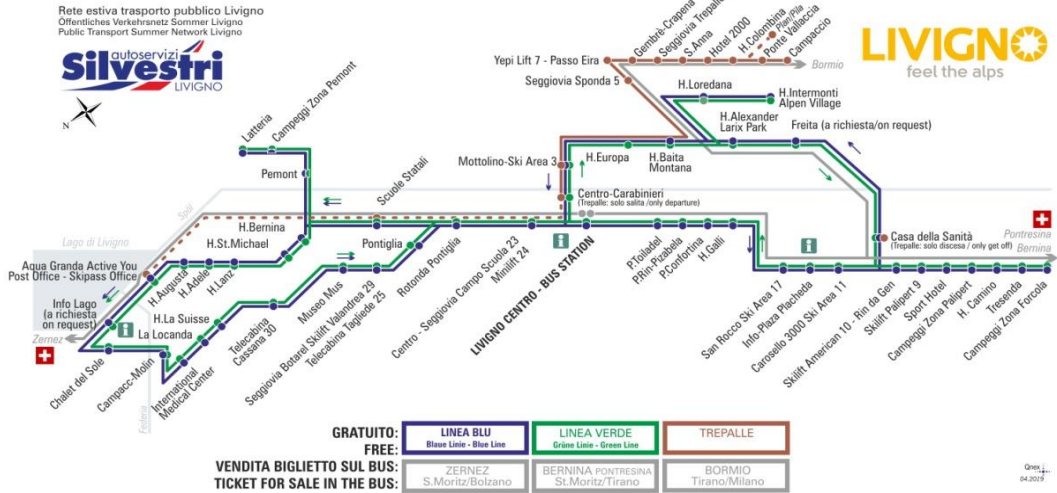

LINEA VERDE

Grüne Linie - Green Line

Skilift Palipert 9

Dir. Sport Hotel

07:43	08:43	09:13	09:43	10:13	10:43	11:13	11:43
12:13	12:43	13:13	13:43	14:13	14:43	15:13	15:43
16:13	16:43	17:13	17:43	18:13	18:43	19:13	20:13

facebook.com/silvestribus

non occorre biglietto | no ticket required | keine Fahrkarte erforderlich

FERMATA
BUS STOP
HALTESTELLE

Sport Hotel

STAGIONE ESTIVA | SUMMER SEASON | SOMMERSAISON
dal 10.03.2020

LINEA BLU