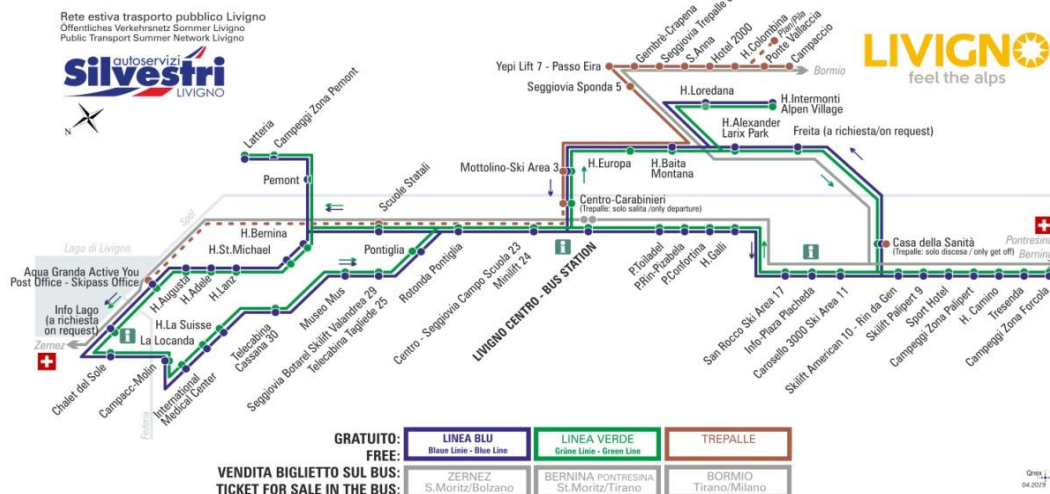

Tresenda

Dir. Hotel Camino

07:53	08:53	09:23	09:53	10:23	10:53	11:23	11:53
12:23	12:53	13:23	13:53	14:23	14:53	15:23	15:53
16:23	16:53	17:23	17:53	18:23	18:53	19:23	20:23

facebook.com/silvestribus

non occorre biglietto | no ticket required | keine Fahrkarte erforderlich

04.2020

FERMATA
BUS STOP
HALTESTELLE

Hotel Camino

STAGIONE ESTIVA | SUMMER SEASON | SOMMERSAISON
dal 10.03.2020

LINEA BLU Blaue Linie - Blue Line

Hotel Camino

Dir. Campeggi Zona Palipert

08:07	09:07	09:37	10:07	10:37	11:07	11:37	12:07
12:37	13:07	13:37	14:07	14:37	15:07	15:37	16:07
16:37	17:07	17:37	18:07	18:37	19:07	19:37	20:37

LINEA VERDE Grüne Linie - Green Line

Hotel Camino

Dir. Campeggi Zona Palipert

07:54	08:54	09:24	09:54	10:24	10:54	11:24	11:54
12:24	12:54	13:24	13:54	14:24	14:54	15:24	15:54
16:24	16:54	17:24	17:54	18:24	18:54	19:24	20:24