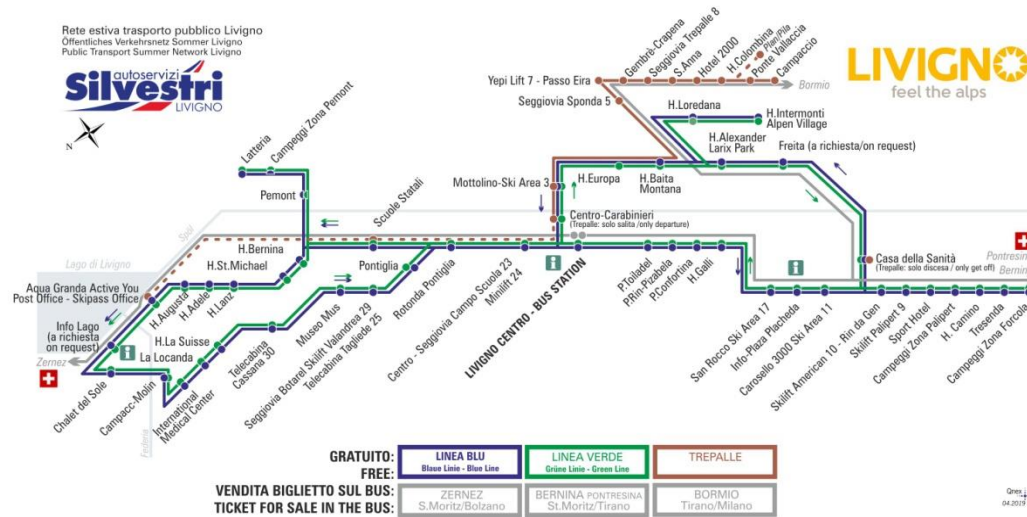

FERMATA
BUS STOP
HALTESTELLE

Piazzola Rin - Pizabela

STAGIONE ESTIVA | SUMMER SEASON | SOMMERSAISON
dal 10.03.2020

LINEA VERDE Grüne Linie - Green Line

Piazzola Rin - Pizabela

Dir. Piazzola Toiladel

08:04	09:04	09:34	10:04	10:34	11:04	11:34	12:04
12:34	13:04	13:34	14:04	14:34	15:04	15:34	16:04
16:34	17:04	17:34	18:04	18:34	19:04	19:34	20:34