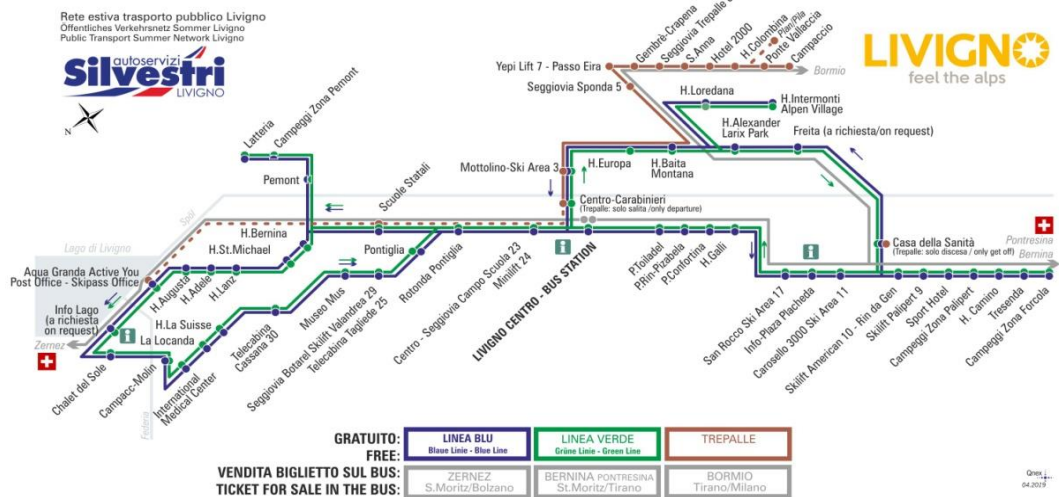

FERMATA
BUS STOP
HALTESTELLE

Hotel Bernina

STAGIONE ESTIVA | SUMMER SEASON | SOMMERSAISON
dal 10.03.2020

LINEA BLU

Blaue Linie - Blue Line

Hotel Bernina

Dir. Hotel St. Michael

07:30	08:30	09:00	09:30	10:00	10:30	11:00	11:30
12:00	12:30	13:00	13:30	14:00	14:30	15:00	15:30
16:00	16:30	17:00	17:30	18:00	18:30	19:00	20:00

LINEA VERDE

Grüne Linie - Green Line

Hotel Bernina

Dir. Hotel St. Michael

07:15	08:15	08:45	09:15	09:45	10:15	10:45	11:15
11:45	12:15	12:45	13:15	13:45	14:15	14:45	15:15
15:45	16:15	16:45	17:15	17:45	18:15	18:45	19:45

facebook.com/silvestribus

non occorre biglietto | no ticket required | keine Fahrkarte erforderlich

FERMATA
BUS STOP
HALTESTELLE

Hotel St.Michael

STAGIONE ESTIVA | SUMMER SEASON | SOMMERSAISON
dal 10.03.2020

LINEA BLU

Blaue Linie - Blue Line

Hotel St.Michael

Dir. Hotel Lanz

07:31	08:31	09:01	09:31	10:01	10:31	11:01	11:31
12:01	12:31	13:01	13:31	14:01	14:31	15:01	15:31
16:01	16:31	17:01	17:31	18:01	18:31	19:01	20:01