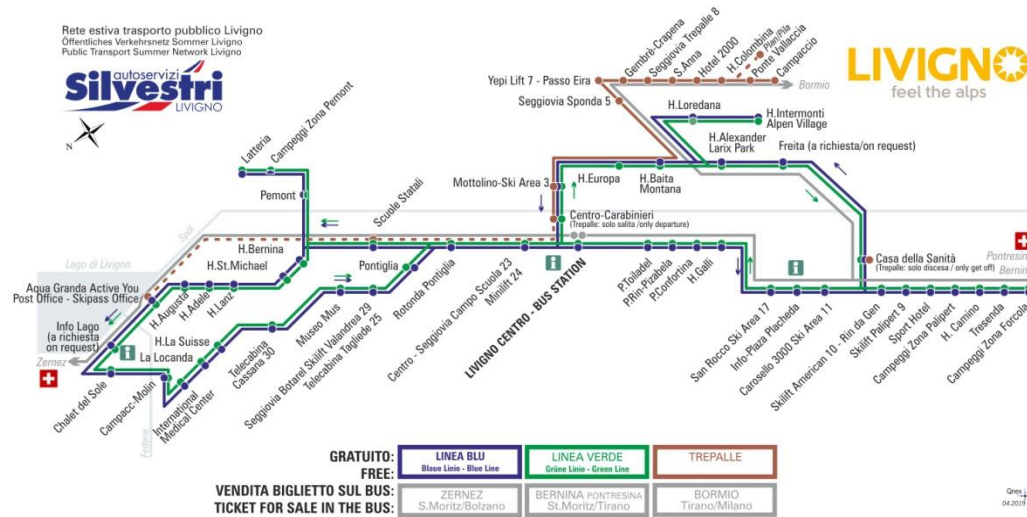

FERMATA
BUS STOP
HALTESTELLE

Skilift Palipert 9

STAGIONE ESTIVA | SUMMER SEASON | SOMMERSAISON
dal 10.03.2020

LINEA BLU Blau Linie - Blue Line

Skilift Palipert 9

Dir. Skilift Amerikan 10 - Rin da Gen

08:10	09:10	09:40	10:10	10:40	11:10	11:40	12:10
12:40	13:10	13:40	14:10	14:40	15:10	15:40	16:10
16:40	17:10	17:40	18:10	18:40	19:10	19:40	20:40

LINEA VERDE Grüne Linie - Green Line

Skilift Palipert 9

Dir. Skilift Amerikan 10 - Rin da Gen

07:57	08:57	09:27	09:57	10:27	10:57	11:27	11:57
12:27	12:57	13:27	13:57	14:27	14:57	15:27	15:57
16:27	16:57	17:27	17:57	18:27	18:57	19:27	20:27