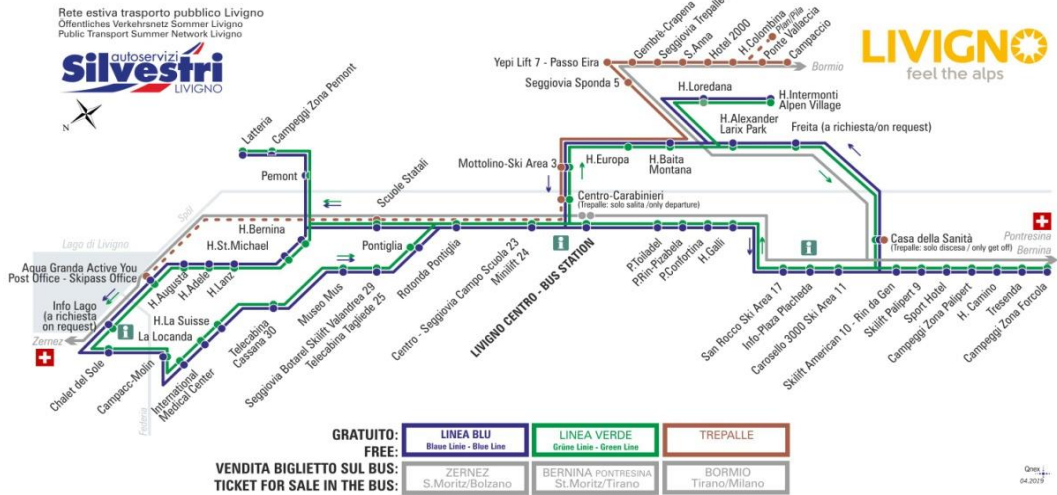

FERMATA
BUS STOP
HALTESTELLE

San Rocco Ski Area 17

STAGIONE ESTIVA | SUMMER SEASON | SOMMERSAISON
dal 10.03.2020

LINEA VERDE Grüne Linie - Green Line

San Rocco Ski Area 17

Dir. Hotel Galli

08:01	09:01	09:31	10:01	10:31	11:01	11:31	12:01
12:31	13:01	13:31	14:01	14:31	15:01	15:31	16:01
16:31	17:01	17:31	18:01	18:31	19:01	19:31	20:31

facebook.com/silvestribus

non occorre biglietto | no ticket required | keine Fahrkarte erforderlich