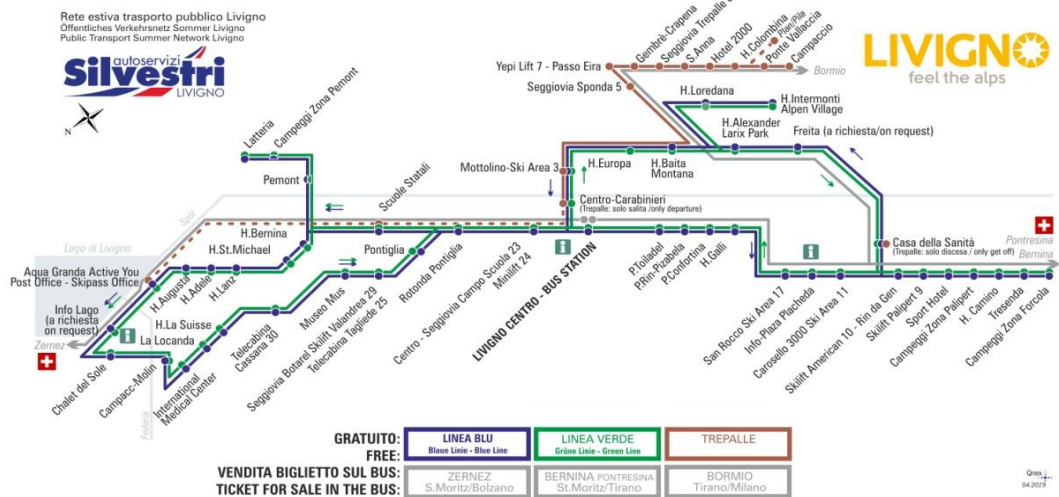

facebook.com/silvestribus

non occorre biglietto | no ticket required | keine Fahrkarte erforderlich

FERMATA
BUS STOP
HALTESTELLE

Piazzola Rin - Pizabela

STAGIONE ESTIVA | SUMMER SEASON | SOMMERSAISON
dal 10.03.2020

LINEA BLU

Blaue Linie - Blue Line

Piazzola Rin - Pizabela

Dir. Piazzola Confortina

07:49	08:49	09:19	09:49	10:19	10:49	11:19	11:49
12:19	12:49	13:19	13:49	14:19	14:49	15:19	15:49
16:19	16:49	17:19	17:49	18:19	18:49	19:19	20:19

facebook.com/silvestribus

non occorre biglietto | no ticket required | keine Fahrkarte erforderlich

FERMATA
BUS STOP
HALTESTELLE

Piazzola Confortina

STAGIONE ESTIVA | SUMMER SEASON | SOMMERSAISON
dal 10.03.2020

LINEA BLU

Blaue Linie - Blue Line

Piazzola Confortina

Dir. Hotel Galli

07:50	08:50	09:20	09:50	10:20	10:50	11:20	11:50
12:20	12:50	13:20	13:50	14:20	14:50	15:20	15:50
16:20	16:50	17:20	17:50	18:20	18:50	19:20	20:20