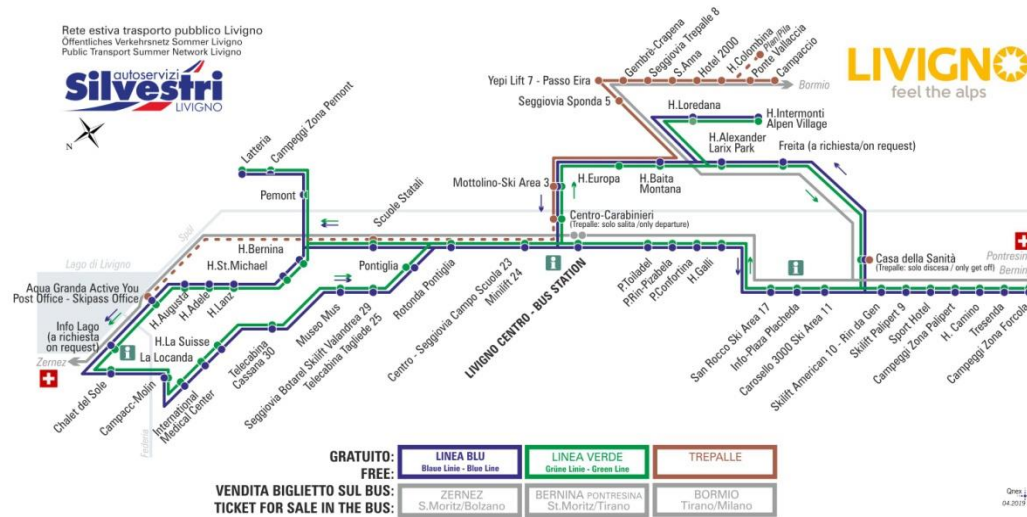

FERMATA
BUS STOP
HALTESTELLE

Piazzola Toiladel

STAGIONE ESTIVA | SUMMER SEASON | SOMMERSAISON
dal 10.03.2020

LINEA VERDE Grüne Linie - Green Line

Piazzola Toiladel

Dir. Livigno Centro - Busstation

08:05	09:05	09:35	10:05	10:35	11:05	11:35	12:05
12:35	13:05	13:35	14:05	14:35	15:05	15:35	16:05
16:35	17:05	17:35	18:05	18:35	19:05	19:35	20:35

FERMATA
BUS STOP
HALTESTELLE

Livigno Centro - Busstation

STAGIONE ESTIVA | SUMMER SEASON | SOMMERSAISON
dal 10.03.2020

LINEA VERDE Grüne Linie - Green Line

Livigno Centro - Busstation

Dir. Centro - Seggiovia Campo Scuola 23 - Minilift 24