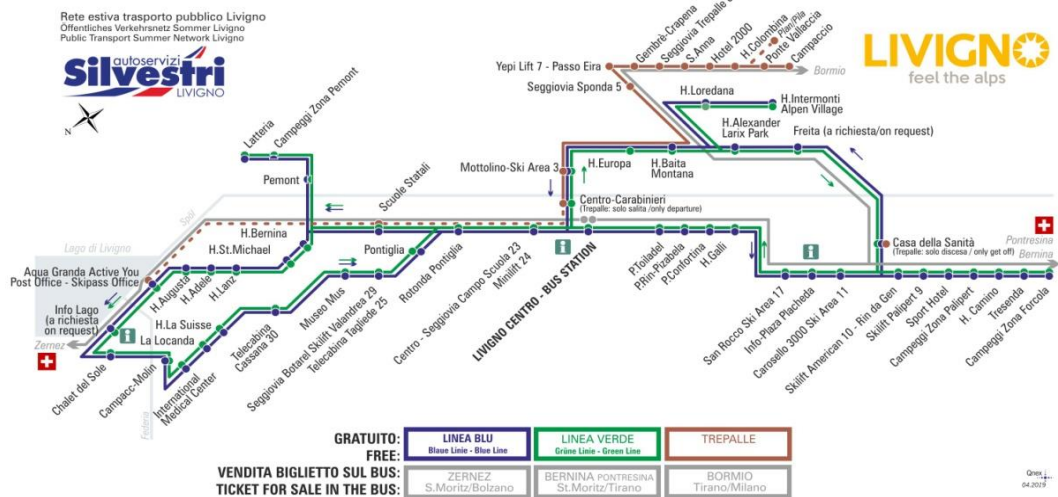

LINEA BLU Blaue Linie - Blue Line

Campeggi Zona Palipert

Dir. Hotel Camino

07:58	08:58	09:28	09:58	10:28	10:58	11:28	11:58
12:28	12:58	13:28	13:58	14:28	14:58	15:28	15:58
16:28	16:58	17:28	17:58	18:28	18:58	19:28	20:28

LINEA VERDE Grüne Linie - Green Line

Campeggi Zona Palipert

Dir. Hotel Camino

07:45	08:45	09:15	09:45	10:15	10:45	11:15	11:45
12:15	12:45	13:15	13:45	14:15	14:45	15:15	15:45
16:15	16:45	17:15	17:45	18:15	18:45	19:15	20:15

facebook.com/silvestribus

non occorre biglietto | no ticket required | keine Fahrkarte erforderlich

FERMATA
BUS STOP
HALTESTELLE

Hotel Camino

STAGIONE ESTIVA | SUMMER SEASON | SOMMERSAISON
dal 10.03.2020

LINEA BLU

Blaue Linie - Blue Line

Hotel Camino

Dir. Tressenda

07:59	08:59	09:29	09:59	10:29	10:59	11:29	11:59
12:29	12:59	13:29	13:59	14:29	14:59	15:29	15:59
16:29	16:59	17:29	17:59	18:29	18:59	19:29	20:29

LINEA VERDE