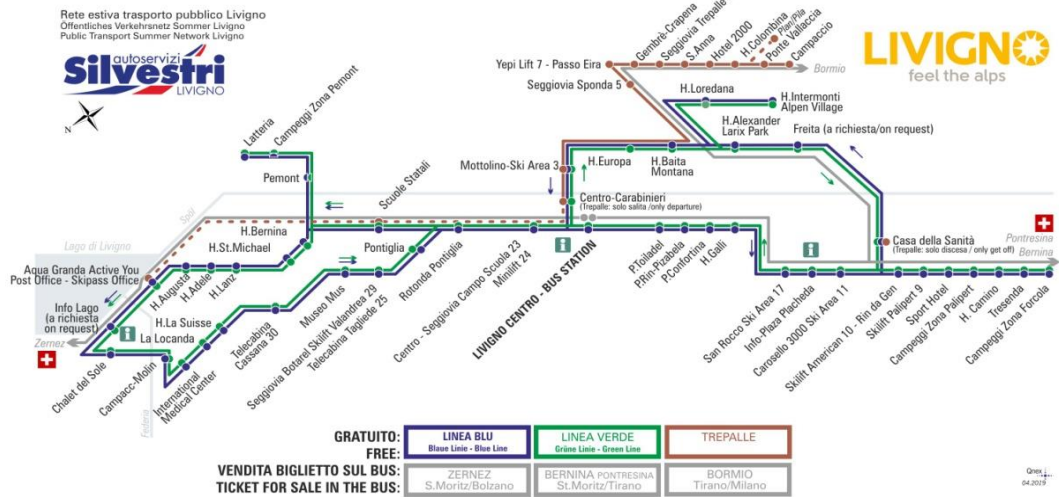

facebook.com/silvestribus

non occorre biglietto | no ticket required | keine Fahrkarte erforderlich

FERMATA
BUS STOP
HALTESTELLE

Hotel Camino

STAGIONE ESTIVA | SUMMER SEASON | SOMMERSAISON
dal 10.03.2020

LINEA BLU

Blaue Linie - Blue Line

Hotel Camino

Dir. Tressenda

07:59	08:59	09:29	09:59	10:29	10:59	11:29	11:59
12:29	12:59	13:29	13:59	14:29	14:59	15:29	15:59
16:29	16:59	17:29	17:59	18:29	18:59	19:29	20:29

LINEA VERDE

Grüne Linie - Green Line

Hotel Camino

Dir. Tressenda

07:46	08:46	09:16	09:46	10:16	10:46	11:16	11:46
12:16	12:46	13:16	13:46	14:16	14:46	15:16	15:46
16:16	16:46	17:16	17:46	18:16	18:46	19:16	20:16

facebook.com/silvestribus

non occorre biglietto | no ticket required | keine Fahrkarte erforderlich

FERMATA
BUS STOP
HALTESTELLE

Tresenda

STAGIONE ESTIVA | SUMMER SEASON | SOMMERSAISON
dal 10.03.2020

LINEA BLU

Blaue Linie - Blue Line