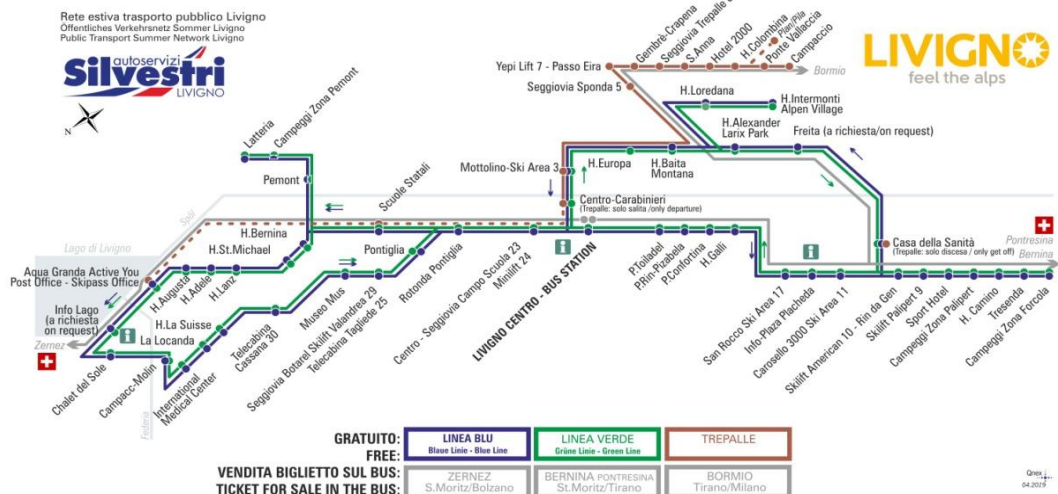

07:55	08:55	09:25	09:55	10:25	10:55	11:25	11:55
12:25	12:55	13:25	13:55	14:25	14:55	15:25	15:55
16:25	16:55	17:25	17:55	18:25	18:55	19:25	20:25

LINEA VERDE

Grüne Linie - Green Line

Skilift Amerikan 10 - Rin da Gen

Dir. Skilift Palipert 9

07:42	08:42	09:12	09:42	10:12	10:42	11:12	11:42
12:12	12:42	13:12	13:42	14:12	14:42	15:12	15:42
16:12	16:42	17:12	17:42	18:12	18:42	19:12	20:12

facebook.com/silvestribus

non occorre biglietto | no ticket required | keine Fahrkarte erforderlich

FERMATA
BUS STOP
HALTESTELLE

Skilift Palipert 9

STAGIONE ESTIVA | SUMMER SEASON | SOMMERSAISON
dal 10.03.2020

LINEA BLU

Blaue Linie - Blue Line

Skilift Palipert 9

Dir. Sport Hotel

07:56	08:56	09:26	09:56	10:26	10:56	11:26	11:56
12:26	12:56	13:26	13:56	14:26	14:56	15:26	15:56
16:26	16:56	17:26	17:56	18:26	18:56	19:26	20:26