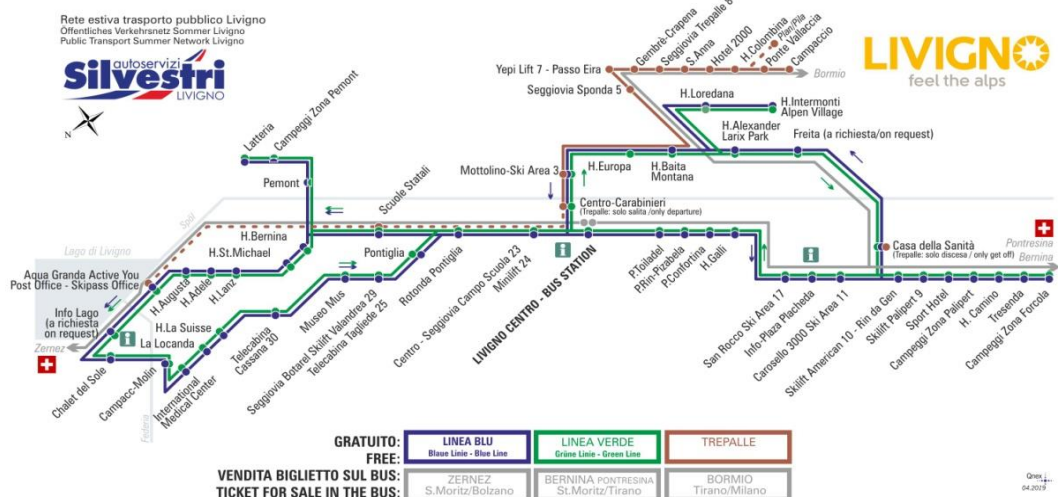

LINEA VERDE

Grüne Linie - Green Line

Sport Hotel

Dir. Skilift Palipert 9

07:56	08:56	09:26	09:56	10:26	10:56	11:26	11:56
12:26	12:56	13:26	13:56	14:26	14:56	15:26	15:56
16:26	16:56	17:26	17:56	18:26	18:56	19:26	20:26

facebook.com/silvestribus

non occorre biglietto | no ticket required | keine Fahrkarte erforderlich

FERMATA
BUS STOP
HALTESTELLE

Skilift Amerikan 10 - Rin da Gen

STAGIONE ESTIVA | SUMMER SEASON | SOMMERSAISON
dal 10.03.2020