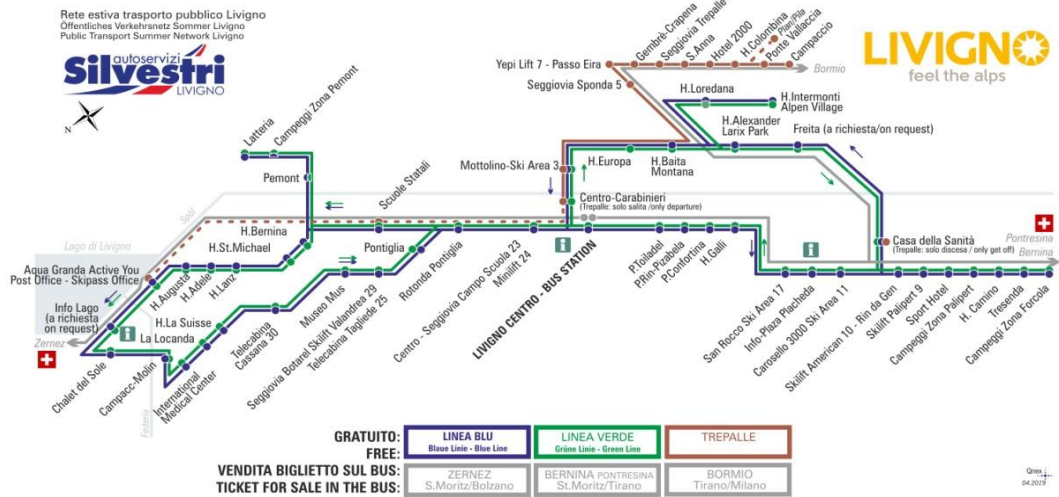

facebook.com/silvestribus

non occorre biglietto | no ticket required | keine Fahrkarte erforderlich

FERMATA
BUS STOP
HALTESTELLE

Piazzola Toiladel

STAGIONE ESTIVA | SUMMER SEASON | SOMMERSAISON
dal 10.03.2020

LINEA BLU

Blaue Linie - Blue Line

Piazzola Toiladel

Dir. Piazzola Rin - Pizabela

07:48	08:48	09:18	09:48	10:18	10:48	11:18	11:48
12:18	12:48	13:18	13:48	14:18	14:48	15:18	15:48
16:18	16:48	17:18	17:48	18:18	18:48	19:18	20:18

facebook.com/silvestribus

non occorre biglietto | no ticket required | keine Fahrkarte erforderlich

FERMATA
BUS STOP
HALTESTELLE

Piazzola Rin - Pizabela

STAGIONE ESTIVA | SUMMER SEASON | SOMMERSAISON
dal 10.03.2020

LINEA BLU

Blaue Linie - Blue Line

Piazzola Rin - Pizabela

Dir. Piazzola Confortina

07:49	08:49	09:19	09:49	10:19	10:49	11:19	11:49
12:19	12:49	13:19	13:49	14:19	14:49	15:19	15:49
16:19	16:49	17:19	17:49	18:19	18:49	19:19	20:19