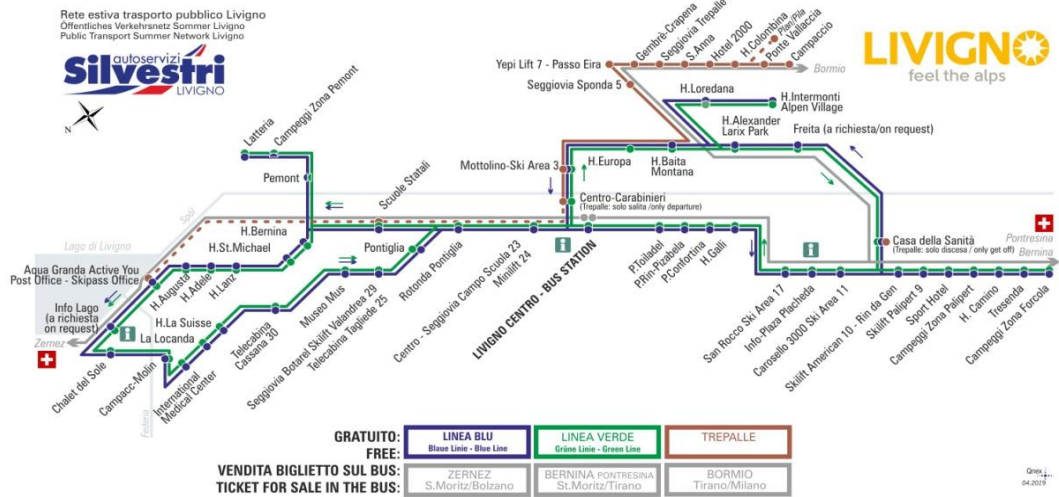

facebook.com/silvestribus

non occorre biglietto | no ticket required | keine Fahrkarte erforderlich

FERMATA
BUS STOP
HALTESTELLE

San Rocco Ski Area 17

STAGIONE ESTIVA | SUMMER SEASON | SOMMERSAISON
dal 10.03.2020

LINEA BLU

Blaue Linie - Blue Line

San Rocco Ski Area 17

Dir. Info - Plaza Placheda

07:52	08:52	09:22	09:52	10:22	10:52	11:22	11:52
12:22	12:52	13:22	13:52	14:22	14:52	15:22	15:52
16:22	16:52	17:22	17:52	18:22	18:52	19:22	20:22

facebook.com/silvestribus

non occorre biglietto | no ticket required | keine Fahrkarte erforderlich

FERMATA
BUS STOP
HALTESTELLE

Info - Plaza Placheda

STAGIONE ESTIVA | SUMMER SEASON | SOMMERSAISON
dal 10.03.2020