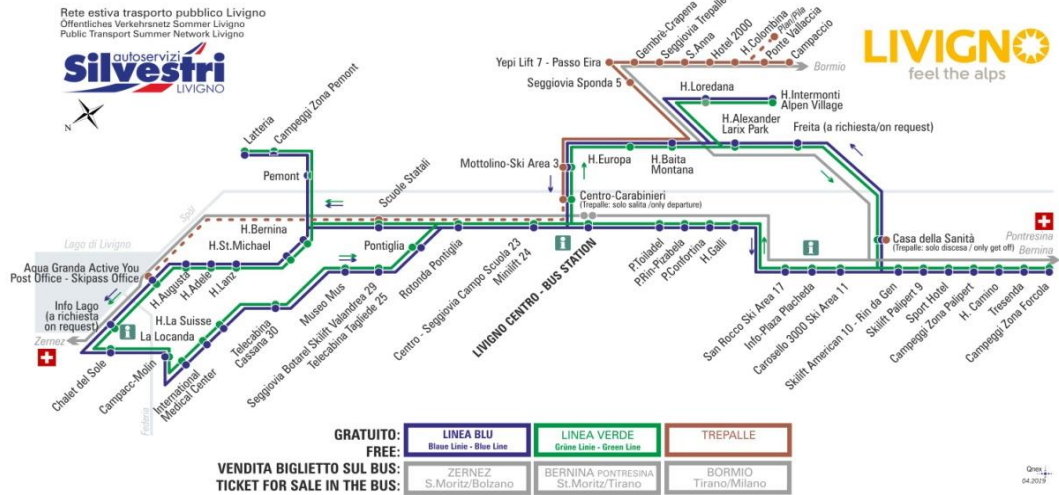

LINEA VERDE

Grüne Linie - Green Line

Latteria

Dir. Pemont

08:12 09:12 09:42 10:12 10:42 11:12 11:42 12:12
12:42 13:12 13:42 14:12 14:42 15:12 15:42 16:12
16:42 17:12 17:42 18:12 18:42 19:42

facebook.com/silvestribus

non occorre biglietto | no ticket required | keine Fahrkarte erforderlich

FERMATA
BUS STOP
HALTESTELLE

Pemont

STAGIONE ESTIVA | SUMMER SEASON | SOMMERSAISON
dal 10.03.2020

LINEA BLU

Blaue Linie - Blue Line

Pemont

Dir. Hotel Bernina

08:29	09:29	09:59	10:29	10:59	11:29	11:59	12:29
12:59	13:29	13:59	14:29	14:59	15:29	15:59	16:29
16:59	17:29	17:59	18:29	18:59	19:59		

LINEA VERDE

Grüne Linie - Green Line

Pemont

Dir. Hotel Bernina