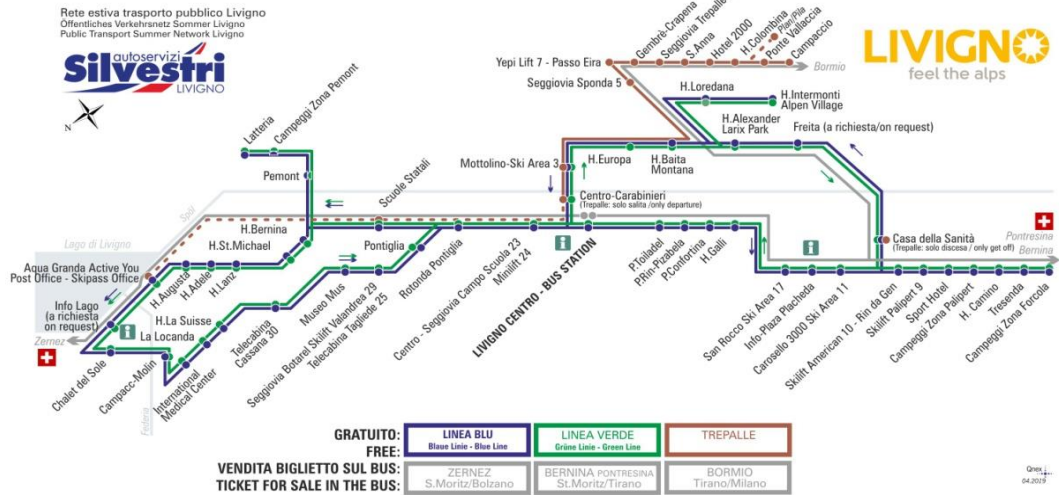

LINEA VERDE Grüne Linie - Green Line

Campeggi Zona Palipert

Dir. Sport Hotel

07:55	08:55	09:25	09:55	10:25	10:55	11:25	11:55
12:25	12:55	13:25	13:55	14:25	14:55	15:25	15:55
16:25	16:55	17:25	17:55	18:25	18:55	19:25	20:25

facebook.com/silvestribus

non occorre biglietto | no ticket required | keine Fahrkarte erforderlich

FERMATA
BUS STOP
HALTESTELLE

Sport Hotel

STAGIONE ESTIVA | SUMMER SEASON | SOMMERSAISON
dal 10.03.2020

LINEA BLU