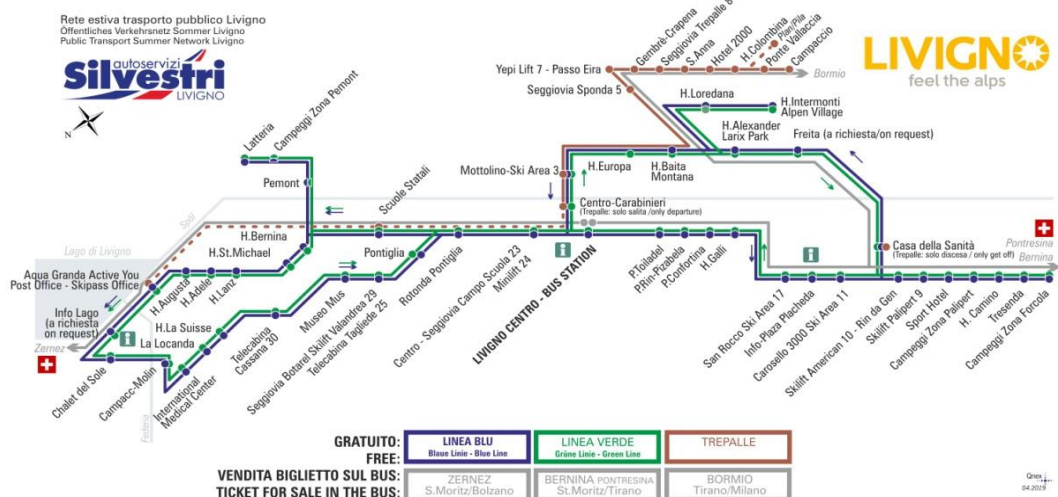

FERMATA
BUS STOP
HALTESTELLE

Pontiglia

STAGIONE ESTIVA | SUMMER SEASON | SOMMERSAISON
dal 10.03.2020

LINEA BLU

Blaue Linie - Blue Line

Pontiglia

Dir. Rotonda Pontiglia

07:44	08:44	09:14	09:44	10:14	10:44	11:14	11:44
12:14	12:44	13:14	13:44	14:14	14:44	15:14	15:44
16:14	16:44	17:14	17:44	18:14	18:44	19:14	20:14

LINEA VERDE

Grüne Linie - Green Line

Pontiglia

Dir. Rotonda Pontiglia

07:29	08:29	08:59	09:29	09:59	10:29	10:59	11:29
11:59	12:29	12:59	13:29	13:59	14:29	14:59	15:29
15:59	16:29	16:59	17:29	17:59	18:29	18:59	19:59

facebook.com/silvestribus

non occorre biglietto | no ticket required | keine Fahrkarte erforderlich

FERMATA
BUS STOP
HALTESTELLE

Rotonda Pontiglia

STAGIONE ESTIVA | SUMMER SEASON | SOMMERSAISON
dal 10.03.2020

LINEA BLU

Blaue Linie - Blue Line

Rotonda Pontiglia

Dir. Centro - Seggiovina Campo Scuola 23 - Minilift 24

07:45	08:45	09:15	09:45	10:15	10:45	11:15	11:45
12:15	12:45	13:15	13:45	14:15	14:45	15:15	15:45
16:15	16:45	17:15	17:45	18:15	18:45	19:15	20:15