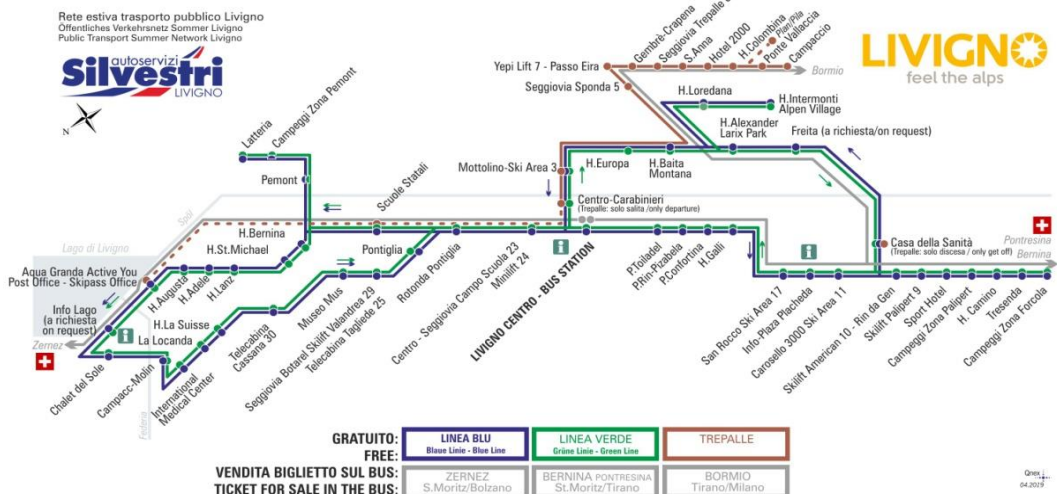

LINEA VERDE

Grüne Linie - Green Line

Sport Hotel

Dir. Campeggi Zona Palipert

07:44	08:44	09:14	09:44	10:14	10:44	11:14	11:44
12:14	12:44	13:14	13:44	14:14	14:44	15:14	15:44
16:14	16:44	17:14	17:44	18:14	18:44	19:14	20:14

LINEA BLU Blaue Linie - Blue Line

Campeggi Zona Palipert

Dir. Hotel Camino

07:58	08:58	09:28	09:58	10:28	10:58	11:28	11:58
12:28	12:58	13:28	13:58	14:28	14:58	15:28	15:58
16:28	16:58	17:28	17:58	18:28	18:58	19:28	20:28