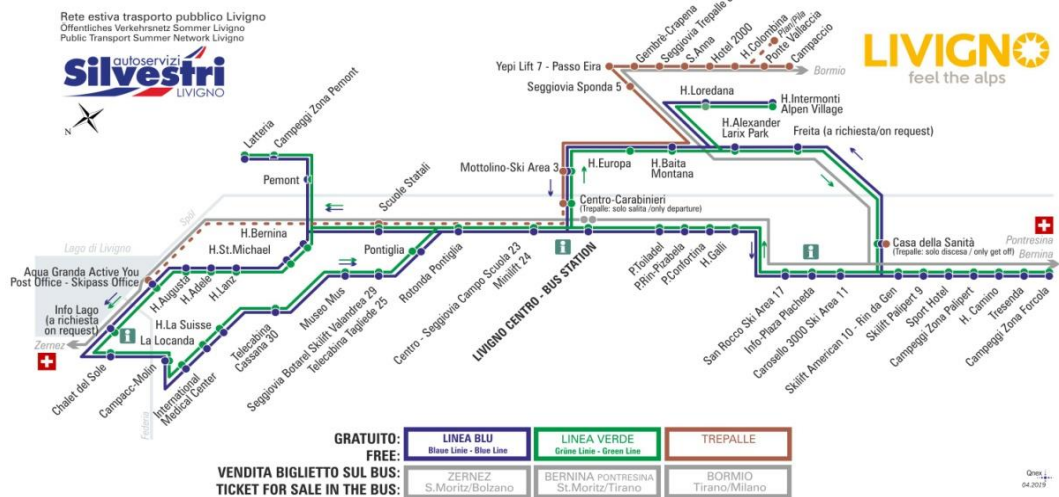

facebook.com/silvestribus

non occorre biglietto | no ticket required | keine Fahrkarte erforderlich

FERMATA
BUS STOP
HALTESTELLE

Casa della Sanità

STAGIONE ESTIVA | SUMMER SEASON | SOMMERSAISON
dal 10.03.2020

LINEA VERDE Grüne Linie - Green Line

Casa della Sanità

Dir. Skilift Amerikan 10 - Rin da Gen

07:41	08:41	09:11	09:41	10:11	10:41	11:11	11:41
12:11	12:41	13:11	13:41	14:11	14:41	15:11	15:41
16:11	16:41	17:11	17:41	18:11	18:41	19:11	20:11

facebook.com/silvestribus

non occorre biglietto | no ticket required | keine Fahrkarte erforderlich

FERMATA
BUS STOP
HALTESTELLE

Carosello 3000 Ski Area 11

STAGIONE ESTIVA | SUMMER SEASON | SOMMERSAISON
dal 10.03.2020