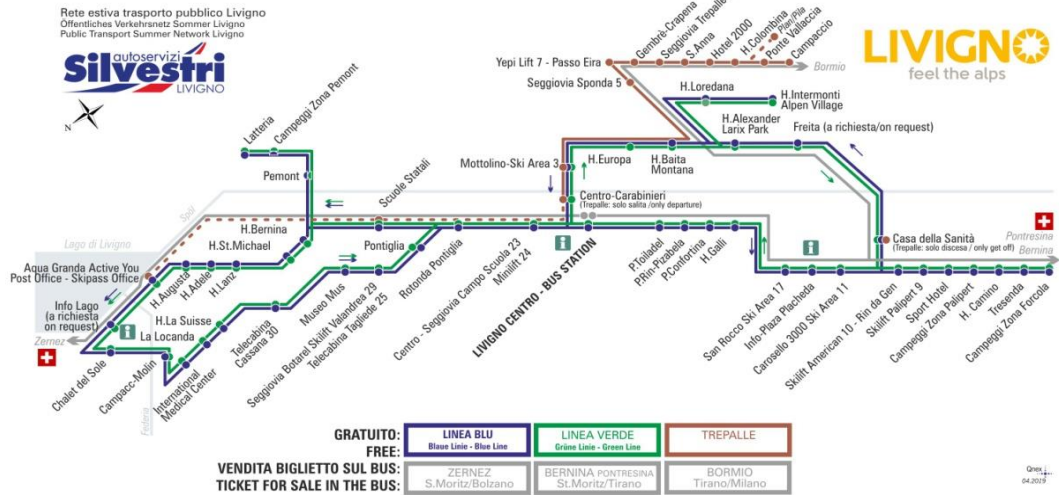

FERMATA
BUS STOP
HALTESTELLE

Latteria

STAGIONE ESTIVA | SUMMER SEASON | SOMMERSAISON
dal 10.03.2020

LINEA BLU

Blaue Linie - Blue Line

Latteria

Dir. Pemont

08:27 09:27 09:57 10:27 10:57 11:27 11:57 12:27
12:57 13:27 13:57 14:27 14:57 15:27 15:57 16:27
16:57 17:27 17:57 18:27 18:57 19:57

LINEA VERDE

Grüne Linie - Green Line

Latteria

Dir. Pemont

08:12 09:12 09:42 10:12 10:42 11:12 11:42 12:12
12:42 13:12 13:42 14:12 14:42 15:12 15:42 16:12
16:42 17:12 17:42 18:12 18:42 19:42

facebook.com/silvestribus

non occorre biglietto | no ticket required | keine Fahrkarte erforderlich