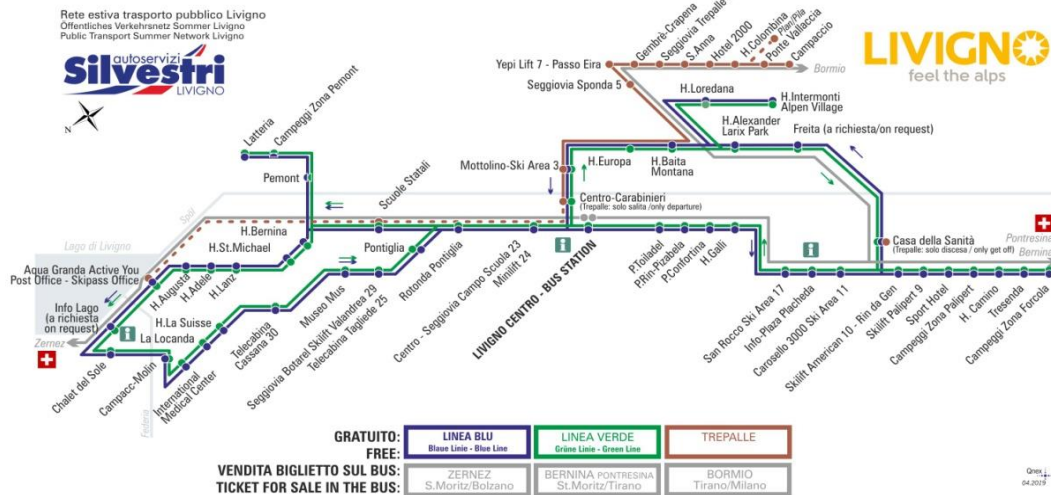

non occorre biglietto | no ticket required | keine Fahrkarte erforderlich

FERMATA
BUS STOP
HALTESTELLE

Campeggi Zona Forcola

STAGIONE ESTIVA | SUMMER SEASON | SOMMERSAISON
dal 10.03.2020

LINEA BLU

Blaue Linie - Blue Line