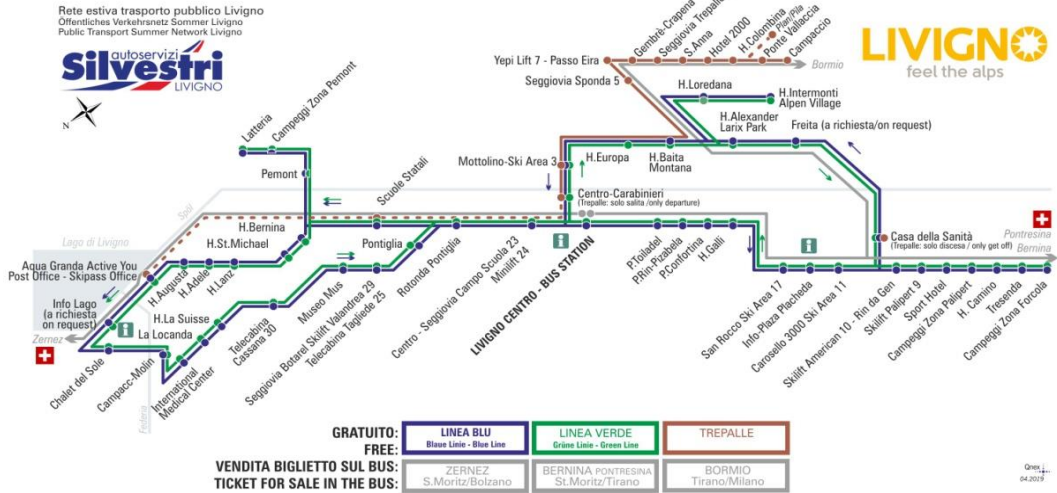

LINEA BLU

Blaue Linie - Blue Line

International Medical Center

Dir. La Locanda

07:38	08:38	09:08	09:38	10:08	10:38	11:08	11:38
12:08	12:38	13:08	13:38	14:08	14:38	15:08	15:38
16:08	16:38	17:08	17:38	18:08	18:38	19:08	20:08

LINEA VERDE

Grüne Linie - Green Line

International Medical Center

Dir. La Locanda

07:23	08:23	08:53	09:23	09:53	10:23	10:53	11:23
11:53	12:23	12:53	13:23	13:53	14:23	14:53	15:23
15:53	16:23	16:53	17:23	17:53	18:23	18:53	19:53

facebook.com/silvestribus

non occorre biglietto | no ticket required | keine Fahrkarte erforderlich

FERMATA
BUS STOP
HALTESTELLE

La Locanda

STAGIONE ESTIVA | SUMMER SEASON | SOMMERSAISON
dal 10.03.2020

LINEA BLU

Blaue Linie - Blue Line

La Locanda

Dir. Hotel La Suisse

07:39	08:39	09:09	09:39	10:09	10:39	11:09	11:39
12:09	12:39	13:09	13:39	14:09	14:39	15:09	15:39
16:09	16:39	17:09	17:39	18:09	18:39	19:09	20:09

LINEA VERDE