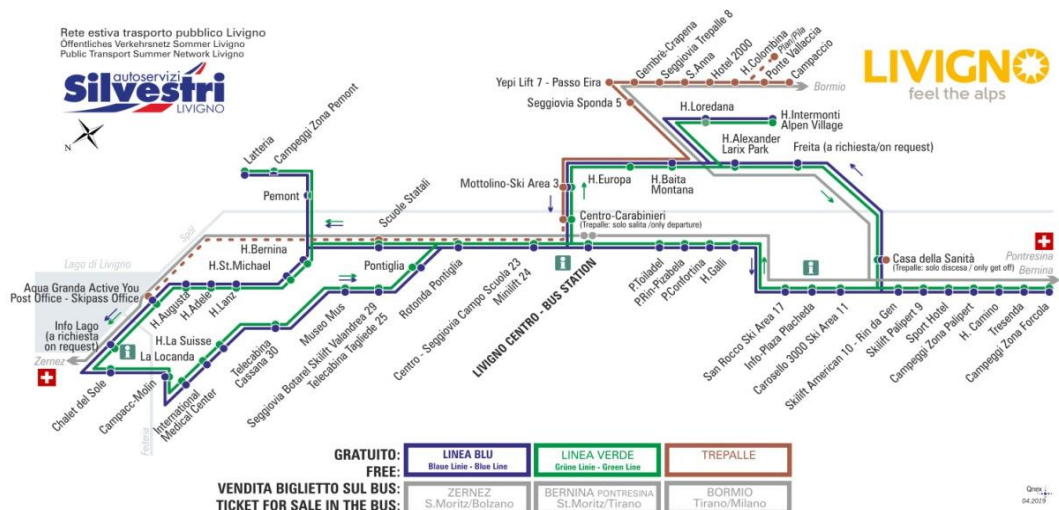

facebook.com/silvestribus

non occorre biglietto | no ticket required | keine Fahrkarte erforderlich

FERMATA
BUS STOP
HALTESTELLE

Carosello 3000 Ski Area 11

STAGIONE ESTIVA | SUMMER SEASON | SOMMERSAISON
dal 10.03.2020

LINEA BLU Blau Line - Blue Line

Carosello 3000 Ski Area 11

Dir. Skilift Amerikan 10 - Rin da Gen

07:54	08:54	09:24	09:54	10:24	10:54	11:24	11:54
12:24	12:54	13:24	13:54	14:24	14:54	15:24	15:54
16:24	16:54	17:24	17:54	18:24	18:54	19:24	20:24

FERMATA
BUS STOP
HALTESTELLE

Skilift Amerikan 10 - Rin da Gen

STAGIONE ESTIVA | SUMMER SEASON | SOMMERSAISON
dal 10.03.2020

LINEA BLU

Blaue Linie - Blue Line

Skilift Amerikan 10 - Rin da Gen

Dir. Skilift Palipert 9

07:55	08:55	09:25	09:55	10:25	10:55	11:25	11:55
12:25	12:55	13:25	13:55	14:25	14:55	15:25	15:55
16:25	16:55	17:25	17:55	18:25	18:55	19:25	20:25

LINEA VERDE

Grüne Linie - Green Line

Skilift Amerikan 10 - Rin da Gen