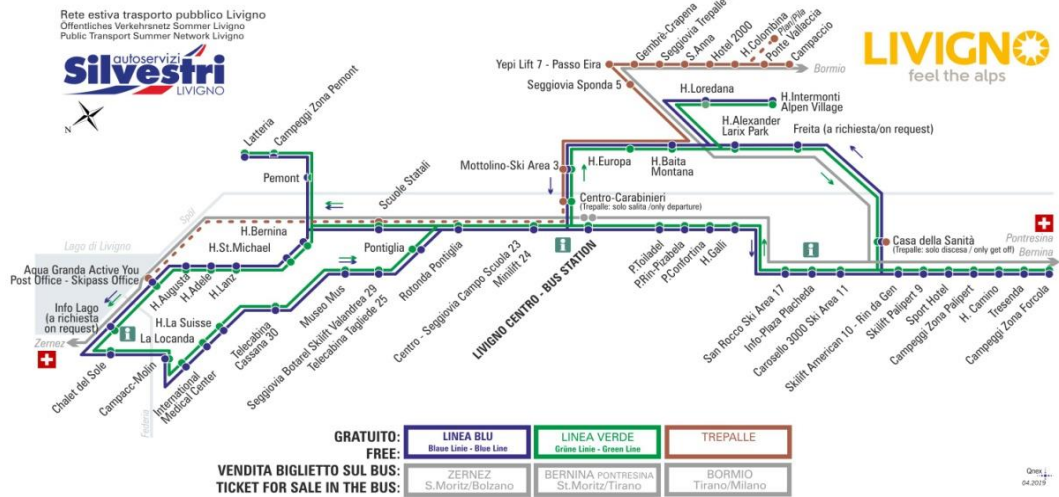

facebook.com/silvestribus

non occorre biglietto | no ticket required | keine Fahrkarte erforderlich

FERMATA
BUS STOP
HALTESTELLE

Info - Plaza Placheda

STAGIONE ESTIVA | SUMMER SEASON | SOMMERSAISON
dal 10.03.2020

LINEA BLU

Blaue Linie - Blue Line

Info - Plaza Placheda

Dir. Carosello 3000 Ski Area 11

07:53	08:53	09:23	09:53	10:23	10:53	11:23	11:53
12:23	12:53	13:23	13:53	14:23	14:53	15:23	15:53
16:23	16:53	17:23	17:53	18:23	18:53	19:23	20:23

facebook.com/silvestribus

non occorre biglietto | no ticket required | keine Fahrkarte erforderlich

FERMATA
BUS STOP
HALTESTELLE

Carosello 3000 Ski Area 11

STAGIONE ESTIVA | SUMMER SEASON | SOMMERSAISON
dal 10.03.2020