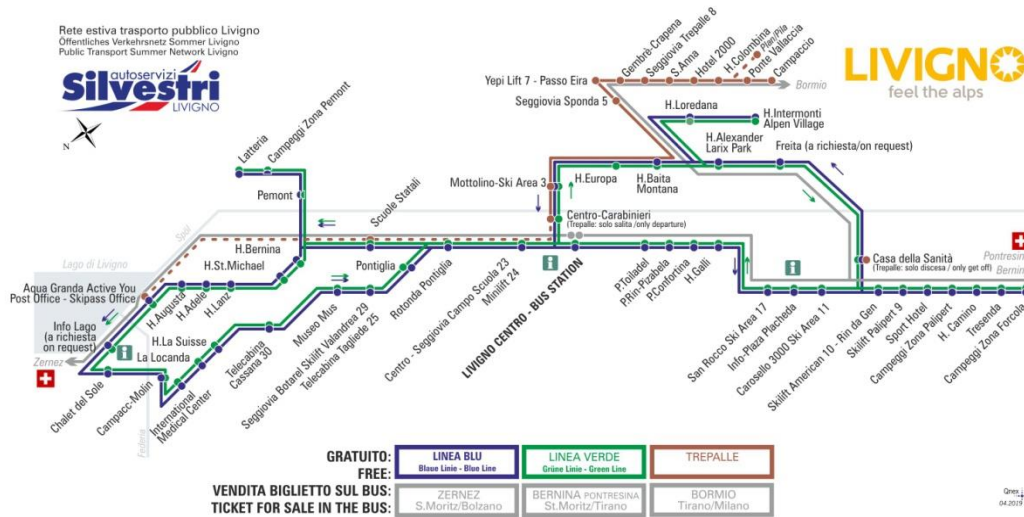

FERMATA
BUS STOP
HALTESTELLE

Hotel Europa

STAGIONE ESTIVA | SUMMER SEASON | SOMMERSAISON
dal 10.03.2020

LINEA VERDE Grüne Linie - Green Line

Hotel Europa

Dir. Hotel Baita Montana

07:34	08:34	09:04	09:34	10:04	10:34	11:04	11:34
12:04	12:34	13:04	13:34	14:04	14:34	15:04	15:34
16:04	16:34	17:04	17:34	18:04	18:34	19:04	20:04