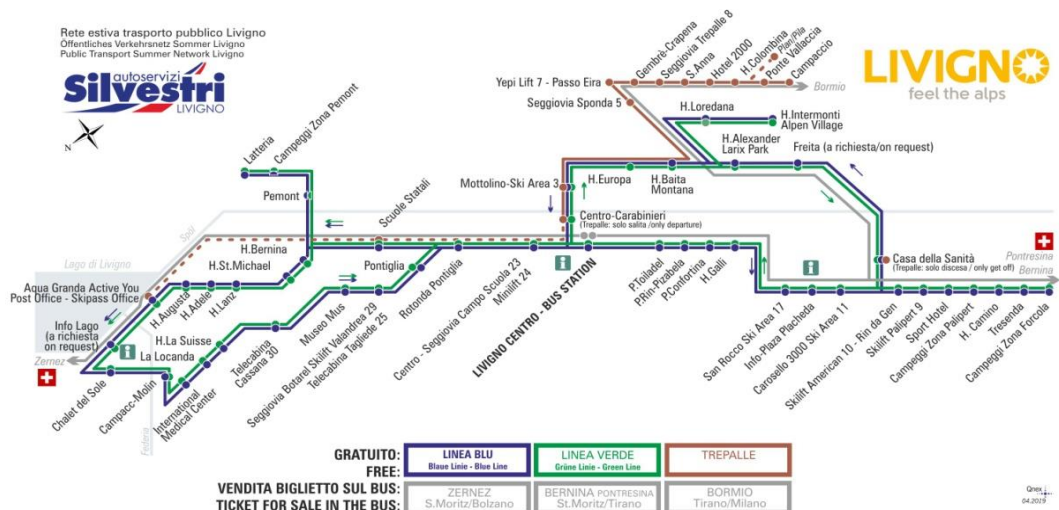

* CORSA SCOLASTICA

facebook.com/silvestribus

non occorre biglietto | no ticket required | keine Fahrkarte erforderlich

FERMATA
BUS STOP
HALTESTELLE

Campeggi Zona Pemont

STAGIONE ESTIVA | SUMMER SEASON | SOMMERSAISON
dal 10.03.2020

LINEA BLU Blau Line - Blue Line

Campeggi Zona Pemont

Dir. Latteria

08:26	09:26	09:56	10:26	10:56	11:26	11:56	12:26
12:56	13:26	13:56	14:26	14:56	15:26	15:56	16:26
16:56	17:26	17:56	18:26	18:56	19:56		

LINEA VERDE Grüne Linie - Green Line