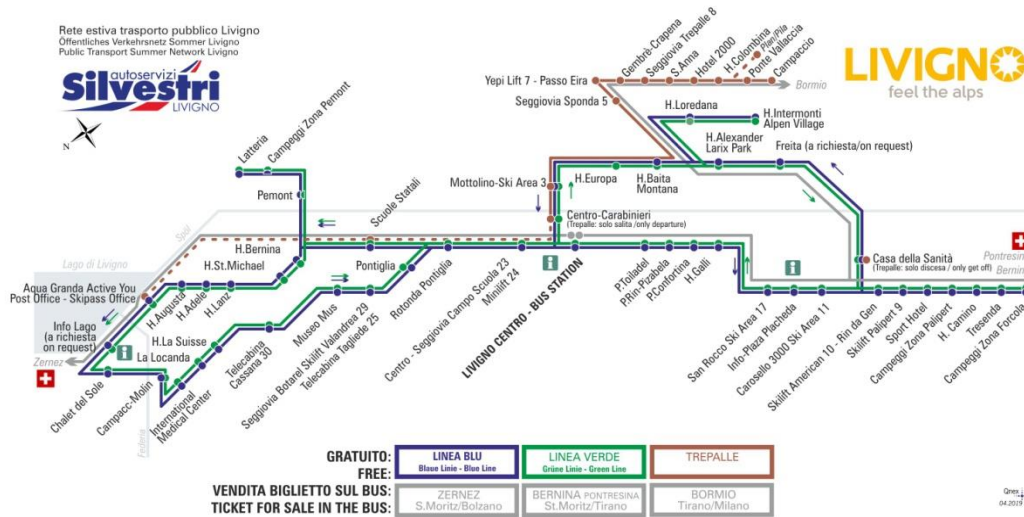

LINEA BLU Blau Linie - Blue Line

Livigno Centro - Busstation

Dir. Piazzola Toiladel

07:47	08:47	09:17	09:47	10:17	10:47	11:17	11:47
12:17	12:47	13:17	13:47	14:17	14:47	15:17	15:47
16:17	16:47	17:17	17:47	18:17	18:47	19:17	20:17