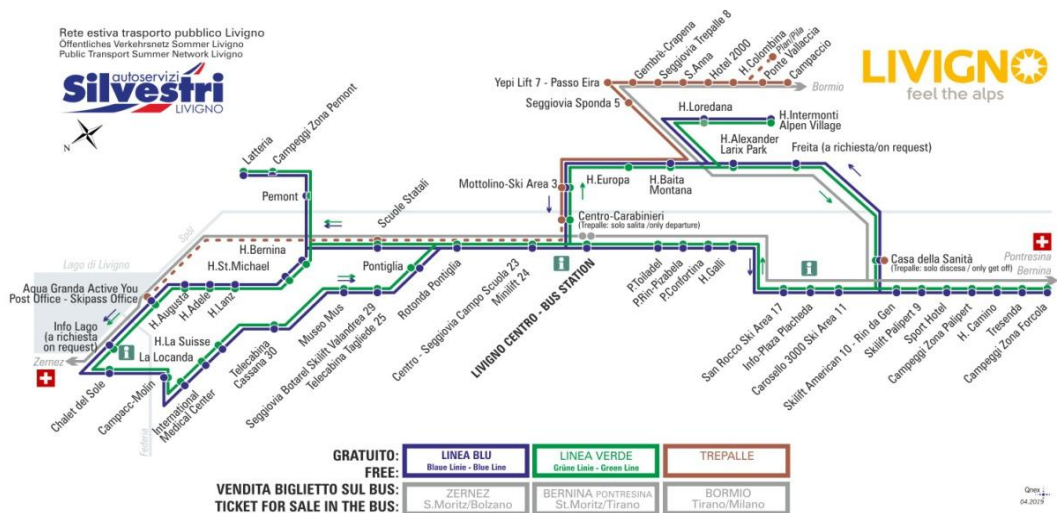

Tresenda - Parcheggio 6

Dir. Hotel Camino

07:54	08:54	09:24	09:54	10:24	10:54	11:24	11:54
12:24	12:54	13:24	13:54	14:24	14:54	15:24	15:54
16:24	16:54	17:24	17:54	18:24	18:54	19:24	20:24

facebook.com/silvestribus

non occorre biglietto | no ticket required | keine Fahrkarte erforderlich

FERMATA
BUS STOP
HALTESTELLE

Hotel Camino

STAGIONE ESTIVA | SUMMER SEASON | SOMMERSAISON

LINEA BLU

Blau Line - Blue Line

Hotel Camino