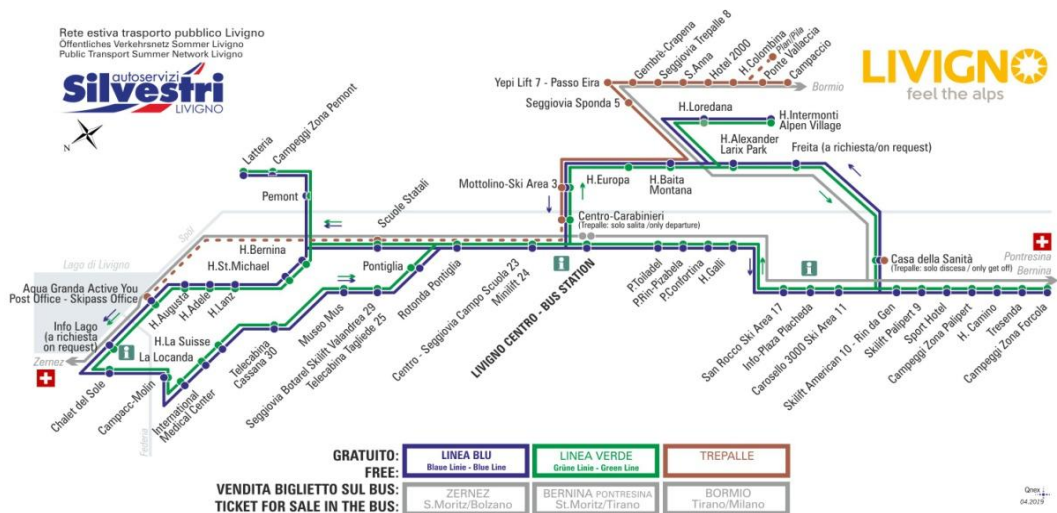

Blau Line - Blue Line

Telecabina Cassana 30

Dir. Museo Mus

07:42 08:42 09:12 09:42 10:12 10:42 11:12 11:42
12:12 12:42 13:12 13:42 14:12 14:42 15:12 15:42
16:12 16:42 17:12 17:42 18:12 18:42 19:12 20:12

LINEA VERDE

Grüne Linie - Green Line

Telecabina Cassana 30

Dir. Museo Mus

07:27 08:27 08:57 09:27 09:57 10:27 10:57 11:27
11:57 12:27 12:57 13:27 13:57 14:27 14:57 15:27
15:57 16:27 16:57 17:27 17:57 18:27 18:57 19:57

facebook.com/silvestribus

non occorre biglietto | no ticket required | keine Fahrkarte erforderlich

FERMATA
BUS STOP
HALTESTELLE

Museo Mus

STAGIONE ESTIVA | SUMMER SEASON | SOMMERSAISON

LINEA BLU Blau Line - Blue Line

Museo Mus

Dir. Seggiovia Botarel Skilift Valandrea 29 - Telecabina Tagliede 25

07:43 08:43 09:13 09:43 10:13 10:43 11:13 11:43
12:13 12:43 13:13 13:43 14:13 14:43 15:13 15:43
16:13 16:43 17:13 17:43 18:13 18:43 19:13 20:13