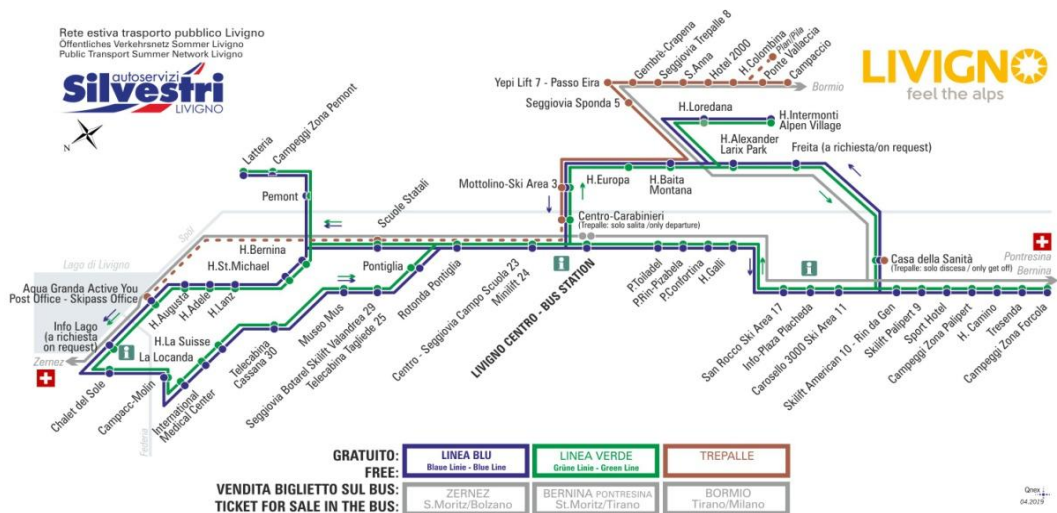

facebook.com/silvestribus

non occorre biglietto | no ticket required | keine Fahrkarte erforderlich

FERMATA
BUS STOP
HALTESTELLE

Tresenda - Parcheggio 6

STAGIONE ESTIVA | SUMMER SEASON | SOMMERSAISON

LINEA BLU Blau Line - Blue Line