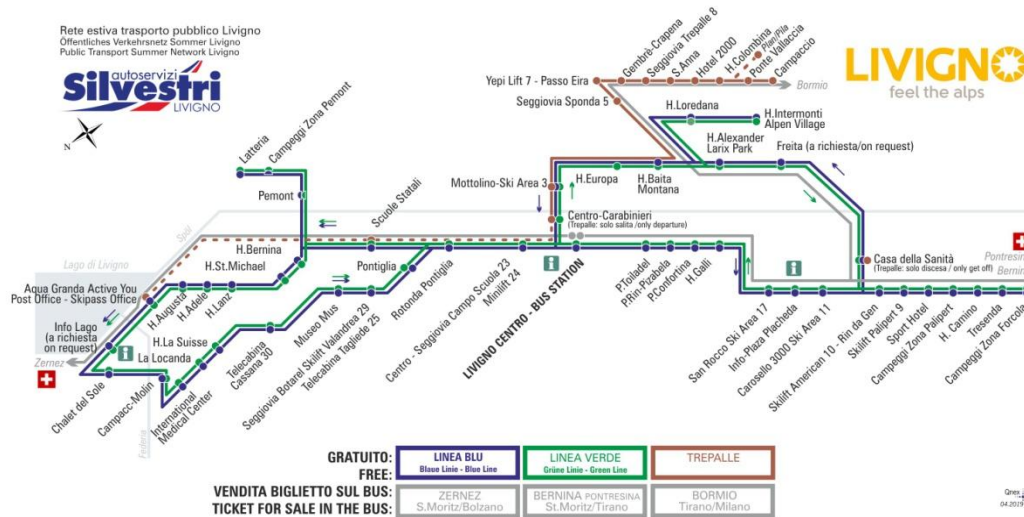

FERMATA
BUS STOP
HALTESTELLE

Hotel Europa

STAGIONE ESTIVA | SUMMER SEASON | SOMMERSAISON

LINEA VERDE Grüne Linie - Green Line

Hotel Europa

Dir. Hotel Baita Montana

07:35	08:35	09:05	09:35	10:05	10:35	11:05	11:35
12:05	12:35	13:05	13:35	14:05	14:35	15:05	15:35
16:05	16:35	17:05	17:35	18:05	18:35	19:05	20:05