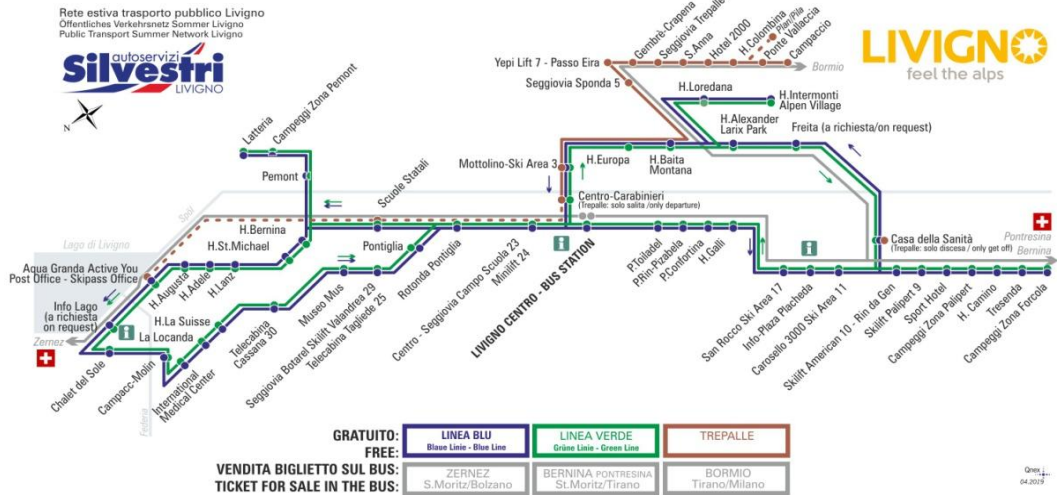

FERMATA
BUS STOP
HALTESTELLE

Carosello 3000 Ski Area 11

STAGIONE ESTIVA | SUMMER SEASON | SOMMERSAISON

LINEA VERDE Grüne Linie - Green Line

Carosello 3000 Ski Area 11

Dir. Info - Plaza Placheda

08:00	09:00	09:30	10:00	10:30	11:00	11:30	12:00
12:30	13:00	13:30	14:00	14:30	15:00	15:30	16:00
16:30	17:00	17:30	18:00	18:30	19:00	19:30	20:30

facebook.com/silvestribus

non occorre biglietto | no ticket required | keine Fahrkarte erforderlich