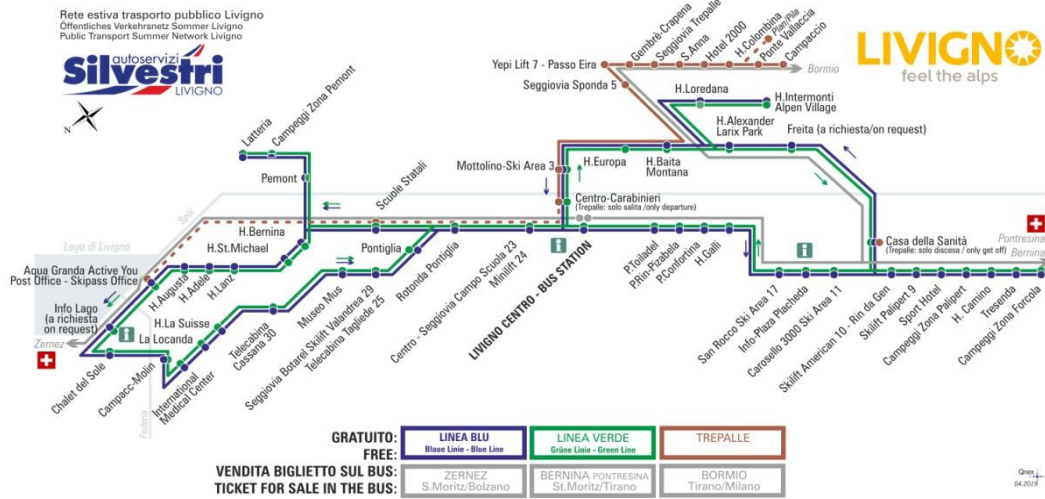

Dir. Hotel 2000

08:45 09:27 10:07 11:45 13:07 14:45 16:57 17:45

18:47

facebook.com/silvestribus

non occorre biglietto | no ticket required | keine Fahrkarte erforderlich

FERMATA
BUS STOP
HALTESTELLE

Plan

STAGIONE ESTIVA | SUMMER SEASON | SOMMERSAISON