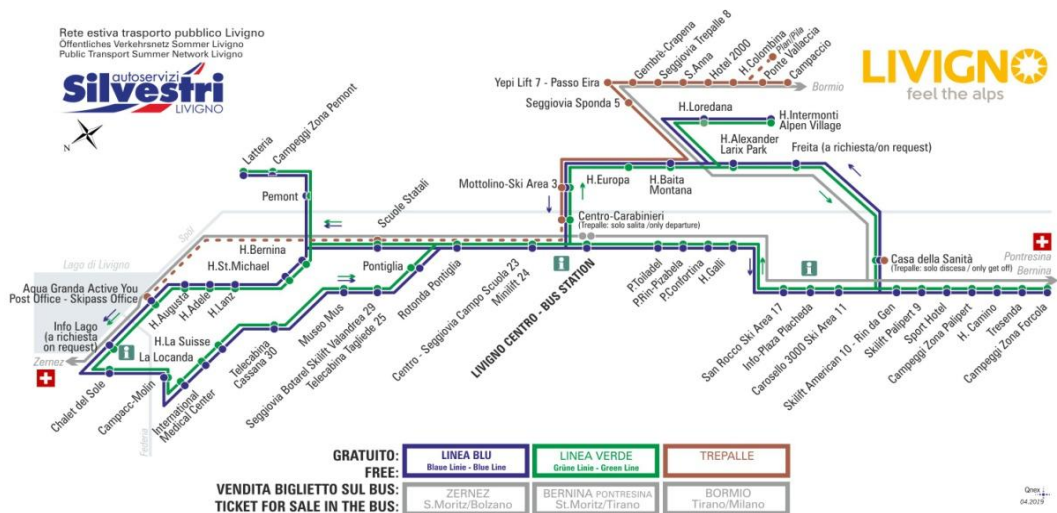

07:40	08:40	09:10	09:40	10:10	10:40	11:10	11:40
12:10	12:40	13:10	13:40	14:10	14:40	15:10	15:40
16:10	16:40	17:10	17:40	18:10	18:40	19:10	20:10

LINEA VERDE

Grüne Linie - Green Line

La Locanda

Dir. Hotel La Suisse

07:25	08:25	08:55	09:25	09:55	10:25	10:55	11:25
11:55	12:25	12:55	13:25	13:55	14:25	14:55	15:25
15:55	16:25	16:55	17:25	17:55	18:25	18:55	19:55

facebook.com/silvestribus

non occorre biglietto | no ticket required | keine Fahrkarte erforderlich

FERMATA
BUS STOP
HALTESTELLE

Hotel La Suisse

STAGIONE ESTIVA | SUMMER SEASON | SOMMERSAISON

LINEA BLU Blau Line - Blue Line

Hotel La Suisse

Dir. Telecabina Cassana 30

07:41	08:41	09:11	09:41	10:11	10:41	11:11	11:41
12:11	12:41	13:11	13:41	14:11	14:41	15:11	15:41
16:11	16:41	17:11	17:41	18:11	18:41	19:11	20:11

LINEA VERDE Grüne Linie - Green Line

Hotel La Suisse

Dir. Telecabina Cassana 30

07:26	08:26	08:56	09:26	09:56	10:26	10:56	11:26
11:56	12:26	12:56	13:26	13:56	14:26	14:56	15:26
15:56	16:26	16:56	17:26	17:56	18:26	18:56	19:56