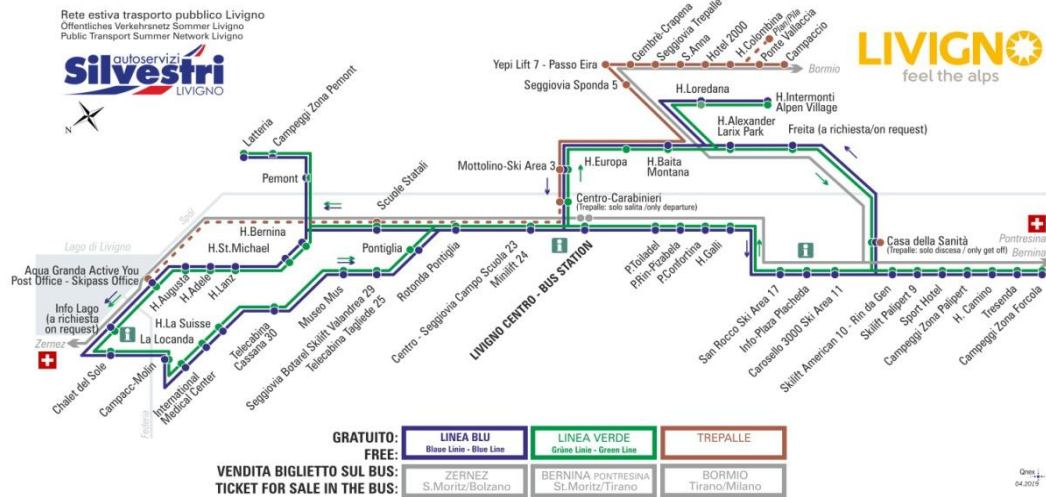

Yepi Lift 7 - Passo Eira

Dir. Gembrè - Crapena

08:25 09:08 09:48 11:25 12:48 14:25 16:38 17:25
18:28

facebook.com/silvestribus

non occorre biglietto | no ticket required | keine Fahrkarte erforderlich

FERMATA
BUS STOP
HALTESTELLE

Yepi Lift 7 - Passo Eira

STAGIONE ESTIVA | SUMMER SEASON | SOMMERSAISON

BUS TREPALLE

Yepi Lift 7 - Passo Eira

Dir. Seggiovia Sponda 5

08:50 09:32 10:12 11:50 13:12 14:50 17:02 17:50

18:52

facebook.com/silvestribus

non occorre biglietto | no ticket required | keine Fahrkarte erforderlich

FERMATA
BUS STOP
HALTESTELLE

Gembrè - Crapena

STAGIONE ESTIVA | SUMMER SEASON | SOMMERSAISON

BUS TREPALLE

Gembrè - Crapena

Dir. Seggiovìa Trepalle 8

08:26 09:09 09:49 11:26 12:49 14:26 16:39 17:26
18:29

BUS TREPALLE

Gembrè - Crapena

Dir. Yepi Lift 7 - Passo Eira

08:49 09:31 10:11 11:49 13:11 14:49 17:01 17:49
18:51

facebook.com/silvestribus

non occorre biglietto | no ticket required | keine Fahrkarte erforderlich