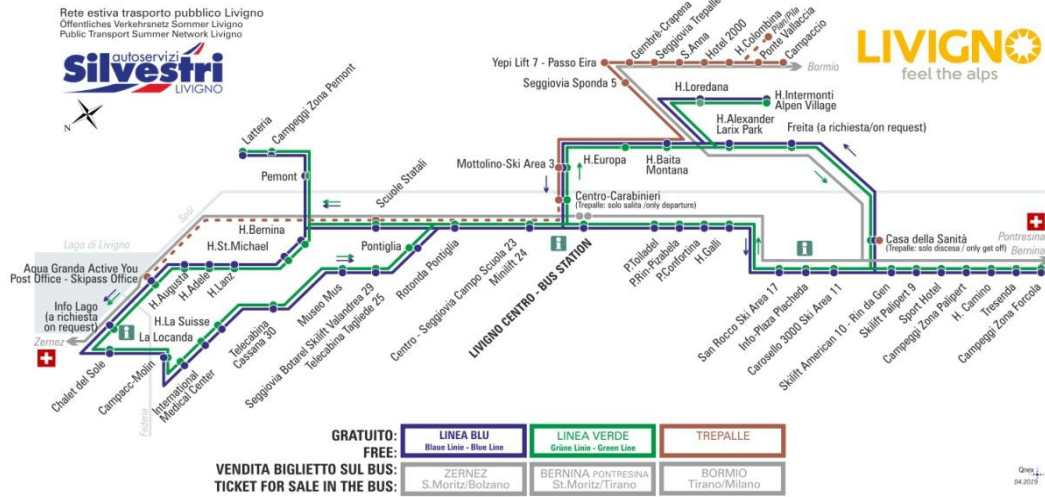

FERMATA
BUS STOP
HALTESTELLE

Seggiovia Trepalle 8

STAGIONE ESTIVA | SUMMER SEASON | SOMMERSAISON

BUS TREPALLE

Seggiovia Trepalle 8

Dir. Sant'Anna

08:27 09:10 09:50 11:27 12:50 14:27 16:40 17:27

18:30

facebook.com/silvestribus

non occorre biglietto | no ticket required | keine Fahrkarte erforderlich