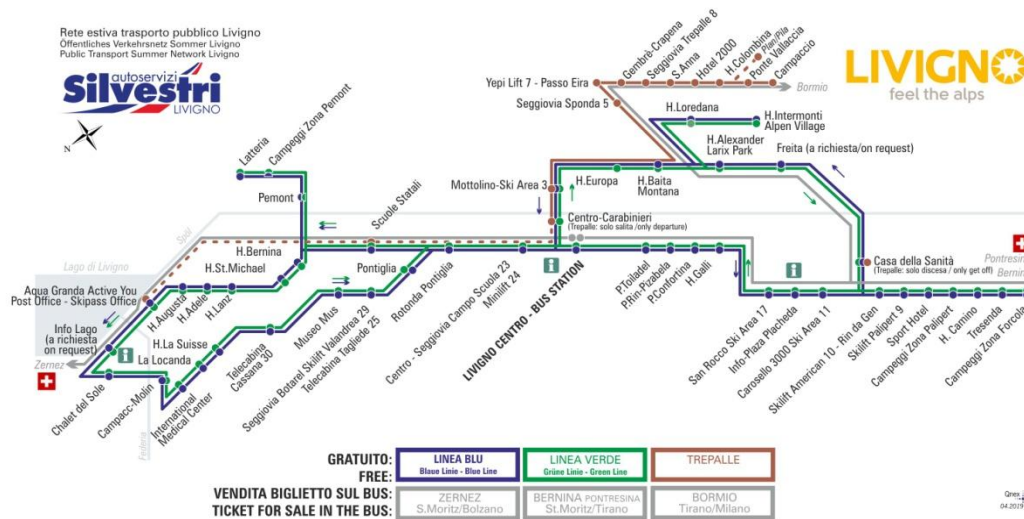

BUS TREPALLE

Aquagranda Active You - Post Office - Skipass Office

Dir. Scuole Statali

08:15	11:15	14:15	17:15
-------	-------	-------	-------

FERMATA
BUS STOP
HALTESTELLE

Livigno Centro - Busstation

STAGIONE ESTIVA | SUMMER SEASON | SOMMERSAISON

LINEA BLU Blau Linie - Blue Line

Livigno Centro - Busstation

Dir. Piazzola Toiladel

07:48	08:48	09:18	09:48	10:18	10:48	11:18	11:48
12:18	12:48	13:18	13:48	14:18	14:48	15:18	15:48
16:18	16:48	17:18	17:48	18:18	18:48	19:18	20:18