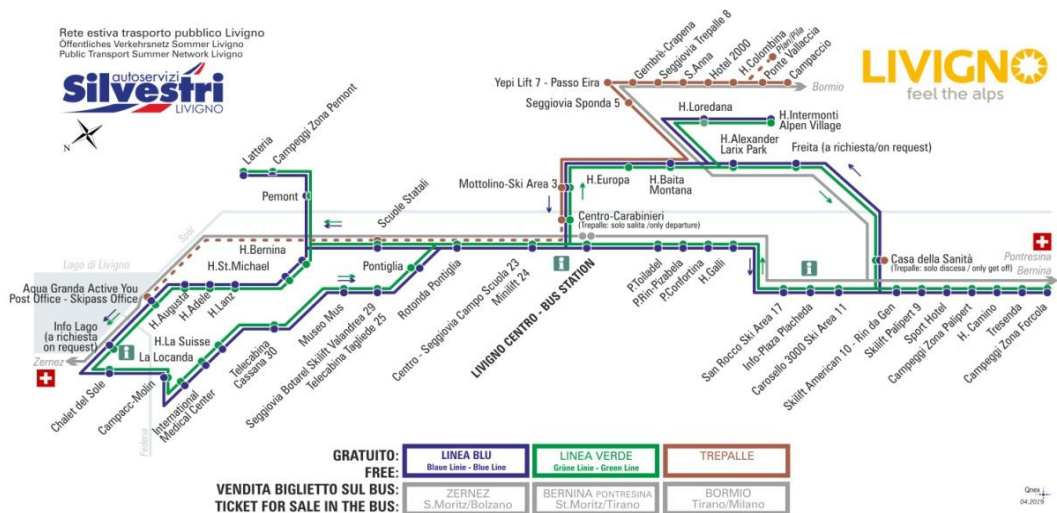

FERMATA
BUS STOP
HALTESTELLE

Latteria - Parcheggio 4

STAGIONE ESTIVA | SUMMER SEASON | SOMMERSAISON

LINEA BLU

Blau Line - Blue Line

Latteria - Parcheggio 4

Dir. Pemont

08:27 09:27 09:57 10:27 10:57 11:27 11:57 12:27
12:57 13:27 13:57 14:27 14:57 15:27 15:57 16:27
16:57 17:27 17:57 18:27 18:57 19:57

LINEA VERDE

Grüne Linie - Green Line

Latteria - Parcheggio 4

Dir. Pemont

08:12 09:12 09:42 10:12 10:42 11:12 11:42 12:12
12:42 13:12 13:42 14:12 14:42 15:12 15:42 16:12
16:42 17:12 17:42 18:12 18:42 19:42

facebook.com/silvestribus

non occorre biglietto | no ticket required | keine Fahrkarte erforderlich