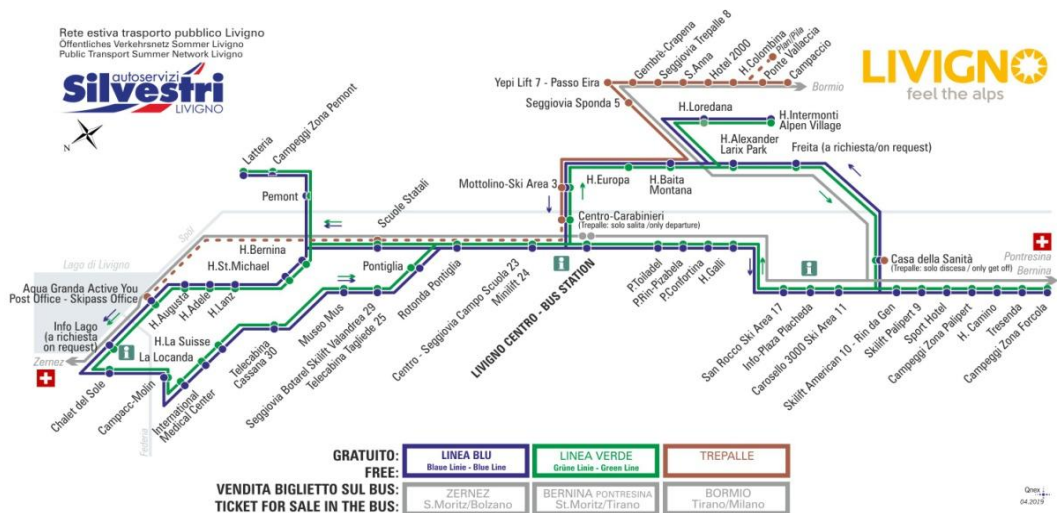

FERMATA
BUS STOP
HALTESTELLE

Hotel Lanz

STAGIONE ESTIVA | SUMMER SEASON | SOMMERSAISON

LINEA BLU

Blau Line - Blue Line

Hotel Lanz

Dir. Hotel Adele

07:32 08:32 09:02 09:32 10:02 10:32 11:02 11:32
12:02 12:32 13:02 13:32 14:02 14:32 15:02 15:32
16:02 16:32 17:02 17:32 18:02 18:32 19:02 20:02

LINEA VERDE

Grüne Linie - Green Line

Hotel Lanz

Dir. Hotel Adele

07:17 08:17 08:47 09:17 09:47 10:17 10:47 11:17
11:47 12:17 12:47 13:17 13:47 14:17 14:47 15:17
15:47 16:17 16:47 17:17 17:47 18:17 18:47 19:47

facebook.com/silvestribus

non occorre biglietto | no ticket required | keine Fahrkarte erforderlich

FERMATA
BUS STOP
HALTESTELLE

Hotel Adele

STAGIONE ESTIVA | SUMMER SEASON | SOMMERSAISON

LINEA BLU Blau Line - Blue Line

Hotel Adele

Dir. Hotel Augusta

07:33	08:33	09:03	09:33	10:03	10:33	11:03	11:33
12:03	12:33	13:03	13:33	14:03	14:33	15:03	15:33
16:03	16:33	17:03	17:33	18:03	18:33	19:03	20:03

LINEA VERDE Grüne Linie - Green Line