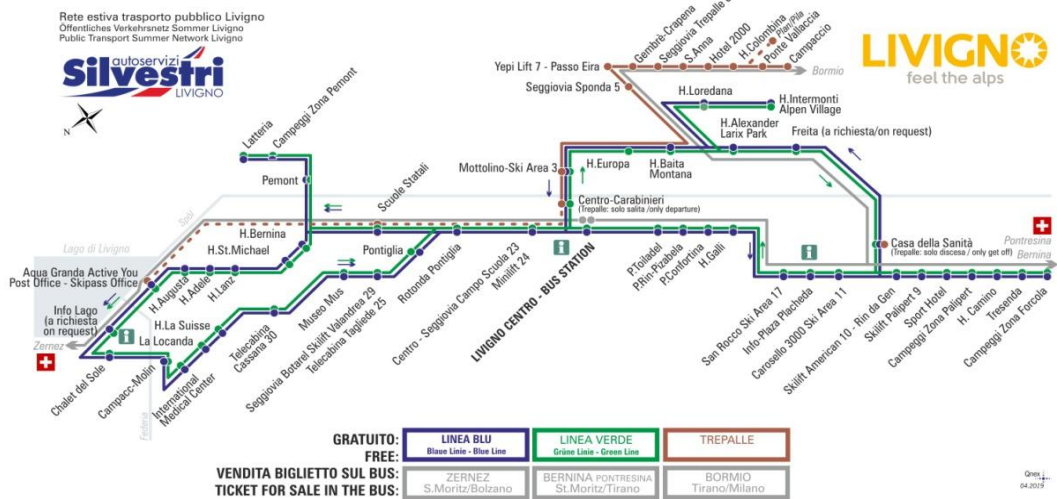

facebook.com/silvestribus

non occorre biglietto | no ticket required | keine Fahrkarte erforderlich

FERMATA
BUS STOP
HALTESTELLE

Mottolino Ski Area 3

STAGIONE ESTIVA | SUMMER SEASON | SOMMERSAISON

BUS TREPALLE

Mottolino Ski Area 3

Dir. Seggiovia Sponda 5

08:18 09:01 09:41 11:18 12:41 14:18 16:31 17:18
18:21

LINEA VERDE Grüne Linie - Green Line

Mottolino Ski Area 3

Dir. Hotel Europa

07:34 08:34 09:04 09:34 10:04 10:34 11:04 11:34
12:04 12:34 13:04 13:34 14:04 14:34 15:04 15:34
16:04 16:34 17:04 17:34 18:04 18:34 19:04 20:04

facebook.com/silvestribus

non occorre biglietto | no ticket required | keine Fahrkarte erforderlich

FERMATA
BUS STOP
HALTESTELLE

Hotel Baita Montana

STAGIONE ESTIVA | SUMMER SEASON | SOMMERSAISON

LINEA VERDE Grüne Linie - Green Line