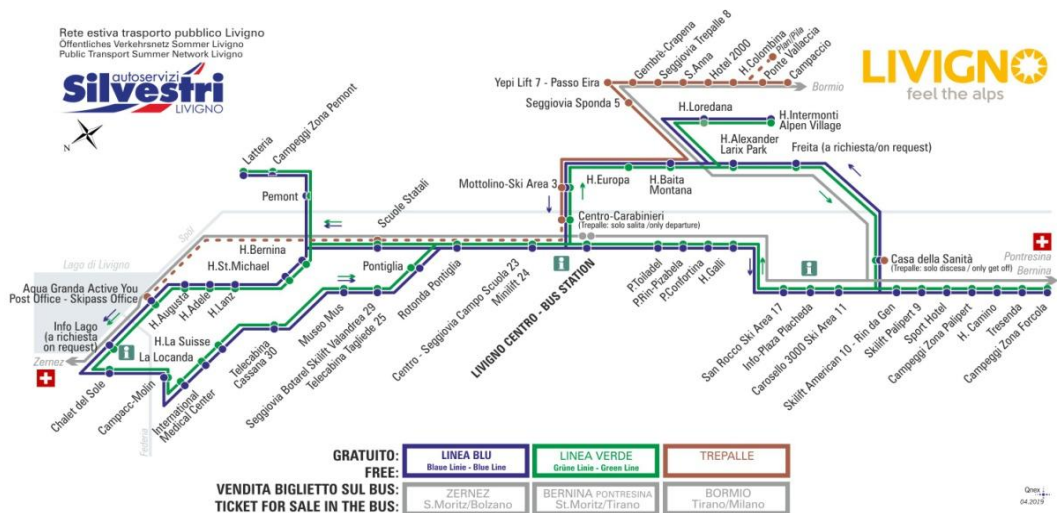

FERMATA
BUS STOP
HALTESTELLE

Hotel La Suisse

STAGIONE ESTIVA | SUMMER SEASON | SOMMERSAISON

LINEA BLU Blau Line - Blue Line

Hotel La Suisse

Dir. Telecabina Cassana 30

07:41	08:41	09:11	09:41	10:11	10:41	11:11	11:41
12:11	12:41	13:11	13:41	14:11	14:41	15:11	15:41
16:11	16:41	17:11	17:41	18:11	18:41	19:11	20:11

LINEA VERDE Grüne Linie - Green Line

Hotel La Suisse

Dir. Telecabina Cassana 30

07:26	08:26	08:56	09:26	09:56	10:26	10:56	11:26
11:56	12:26	12:56	13:26	13:56	14:26	14:56	15:26
15:56	16:26	16:56	17:26	17:56	18:26	18:56	19:56

facebook.com/silvestribus

non occorre biglietto | no ticket required | keine Fahrkarte erforderlich

FERMATA
BUS STOP
HALTESTELLE

Telecabina Cassana 30

STAGIONE ESTIVA | SUMMER SEASON | SOMMERSAISON

LINEA BLU

Blau Line - Blue Line

Telecabina Cassana 30

Dir. Museo Mus

07:42 08:42 09:12 09:42 10:12 10:42 11:12 11:42
12:12 12:42 13:12 13:42 14:12 14:42 15:12 15:42
16:12 16:42 17:12 17:42 18:12 18:42 19:12 20:12

LINEA VERDE