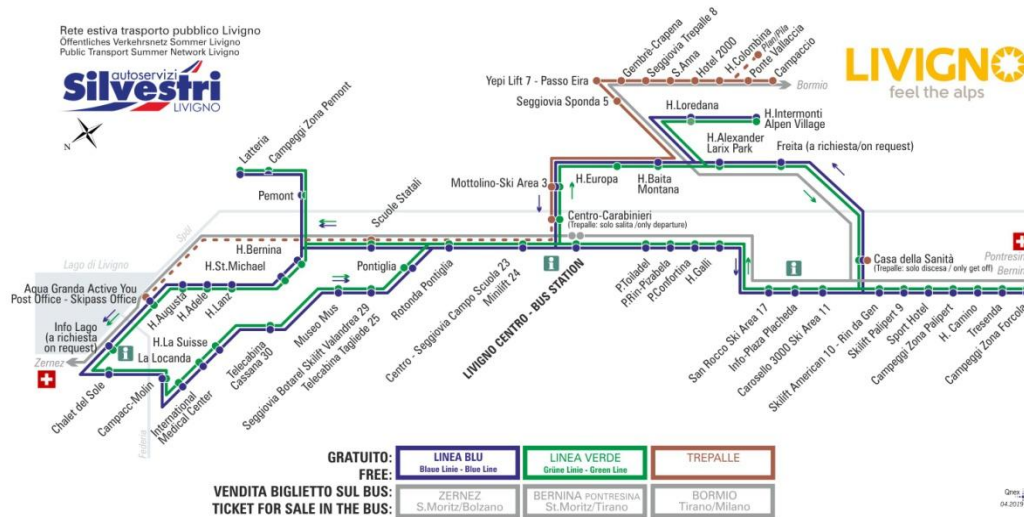

FERMATA
BUS STOP
HALTESTELLE

Piazzola Toiladel

STAGIONE ESTIVA | SUMMER SEASON | SOMMERSAISON

LINEA VERDE Grüne Linie - Green Line

Piazzola Toiladel

Dir. Livigno Centro - Busstation

08:06	09:06	09:36	10:06	10:36	11:06	11:36	12:06
12:36	13:06	13:36	14:06	14:36	15:06	15:36	16:06
16:36	17:06	17:36	18:06	18:36	19:06	19:36	20:36