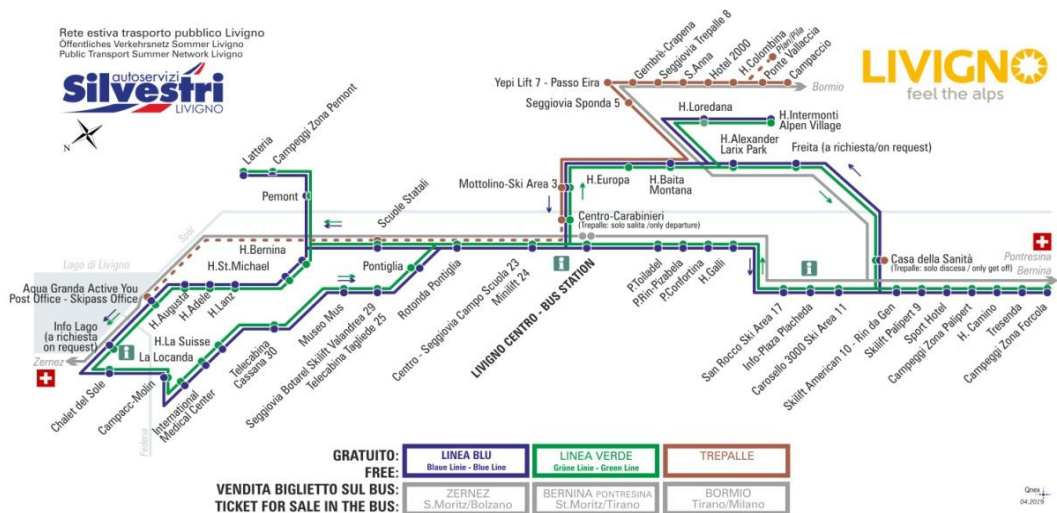

facebook.com/silvestribus

non occorre biglietto | no ticket required | keine Fahrkarte erforderlich

FERMATA
BUS STOP
HALTESTELLE

Campeggi Zona Forcola

STAGIONE ESTIVA | SUMMER SEASON | SOMMERSAISON

LINEA BLU