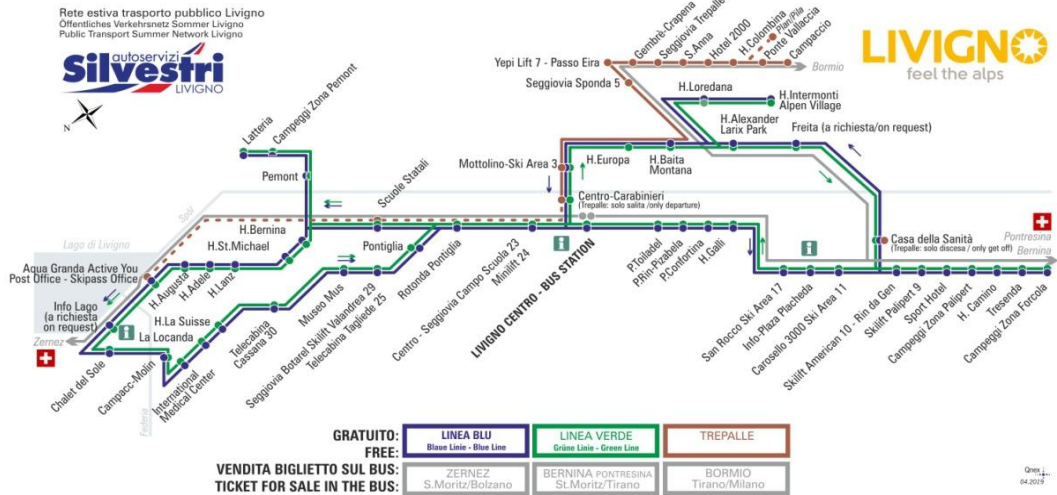

FERMATA
BUS STOP
HALTESTELLE

Hotel Galli

STAGIONE ESTIVA | SUMMER SEASON | SOMMERSAISON

LINEA VERDE Grüne Linie - Green Line

Hotel Galli

Dir. Piazzola Confortina

08:03	09:03	09:33	10:03	10:33	11:03	11:33	12:03
12:33	13:03	13:33	14:03	14:33	15:03	15:33	16:03
16:33	17:03	17:33	18:03	18:33	19:03	19:33	20:33