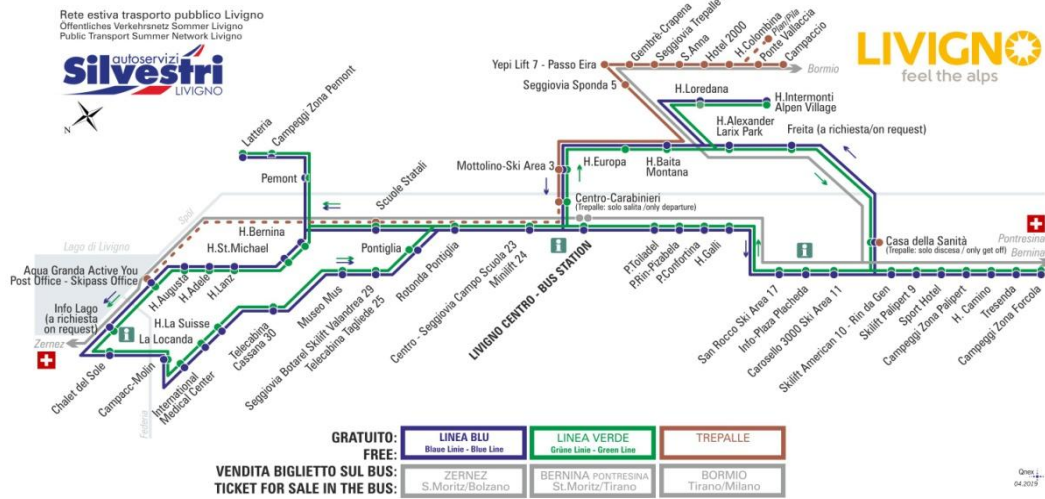

FERMATA
BUS STOP
HALTESTELLE

Pila

STAGIONE ESTIVA | SUMMER SEASON | SOMMERSAISON

BUS TREPALLE

Pila

Dir. Campaccio

08:38 11:38 14:38 17:38

facebook.com/silvestribus

non occorre biglietto | no ticket required | keine Fahrkarte erforderlich