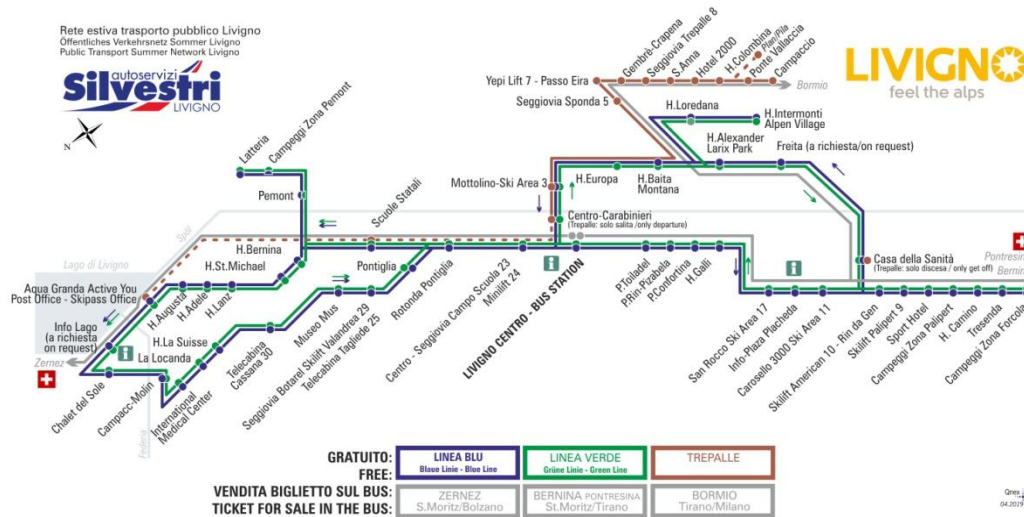

FERMATA
BUS STOP
HALTESTELLE

Piazzola Toiladel

STAGIONE ESTIVA | SUMMER SEASON | SOMMERSAISON

LINEA VERDE Grüne Linie - Green Line

Piazzola Toiladel

Dir. Livigno Centro - Busstation

08:06	09:06	09:36	10:06	10:36	11:06	11:36	12:06
12:36	13:06	13:36	14:06	14:36	15:06	15:36	16:06
16:36	17:06	17:36	18:06	18:36	19:06	19:36	20:36

FERMATA
BUS STOP
HALTESTELLE

Livigno Centro - Busstation

STAGIONE ESTIVA | SUMMER SEASON | SOMMERSAISON

LINEA VERDE Grüne Linie - Green Line

Livigno Centro - Busstation

Dir. Centro - Seggiovia Campo Scuola 23 - Minilift 24