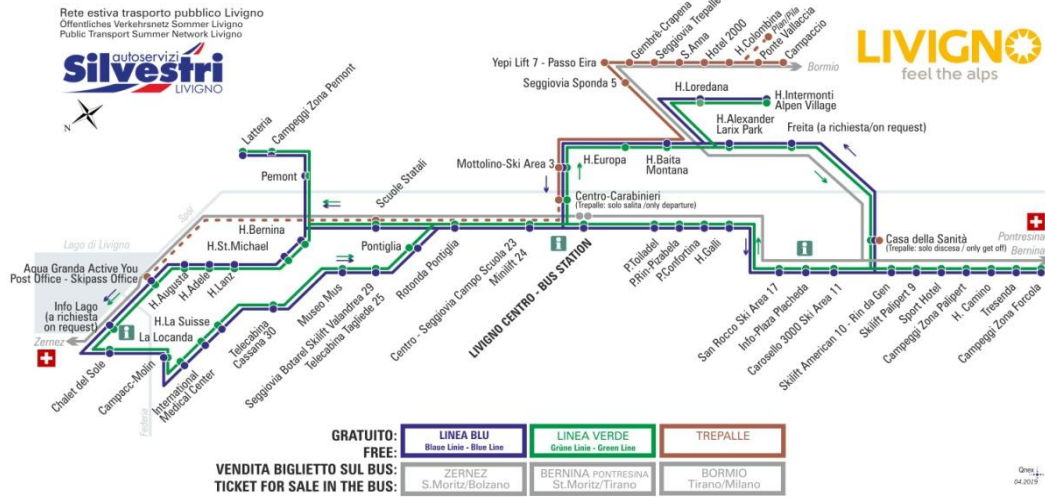

FERMATA
BUS STOP
HALTESTELLE

Seggiovia Trepalle 8

STAGIONE ESTIVA | SUMMER SEASON | SOMMERSAISON

BUS TREPALLE

Seggiovia Trepalle 8

Dir. Gembrè - Crapena

08:48 09:30 10:10 11:48 13:10 14:48 17:00 17:48
18:50

facebook.com/silvestribus

non occorre biglietto | no ticket required | keine Fahrkarte erforderlich