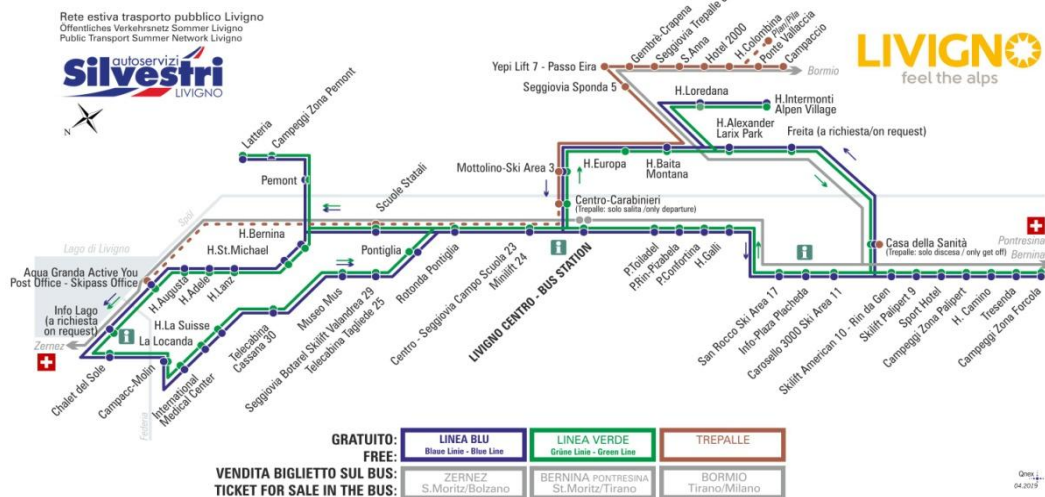

BUS TREPALLE

Seggiovia Sponda 5

Dir. Yepi Lift 7 - Passo Eira

08:23 09:06 09:46 11:23 12:46 14:23 16:36 17:23
18:26

BUS TREPALLE

Seggiovia Sponda 5

Dir. Mottolino Ski Area 3

08:52 09:34 10:14 11:52 13:14 14:52 17:04 17:52
18:54

facebook.com/silvestribus

non occorre biglietto | no ticket required | keine Fahrkarte erforderlich

FERMATA
BUS STOP
HALTESTELLE

Yepi Lift 7 - Passo Eira

STAGIONE ESTIVA | SUMMER SEASON | SOMMERSAISON

BUS TREPALLE

Yepi Lift 7 - Passo Eira

Dir. Gembrè - Crapena

08:25 09:08 09:48 11:25 12:48 14:25 16:38 17:25
18:28

facebook.com/silvestribus

non occorre biglietto | no ticket required | keine Fahrkarte erforderlich

FERMATA
BUS STOP
HALTESTELLE