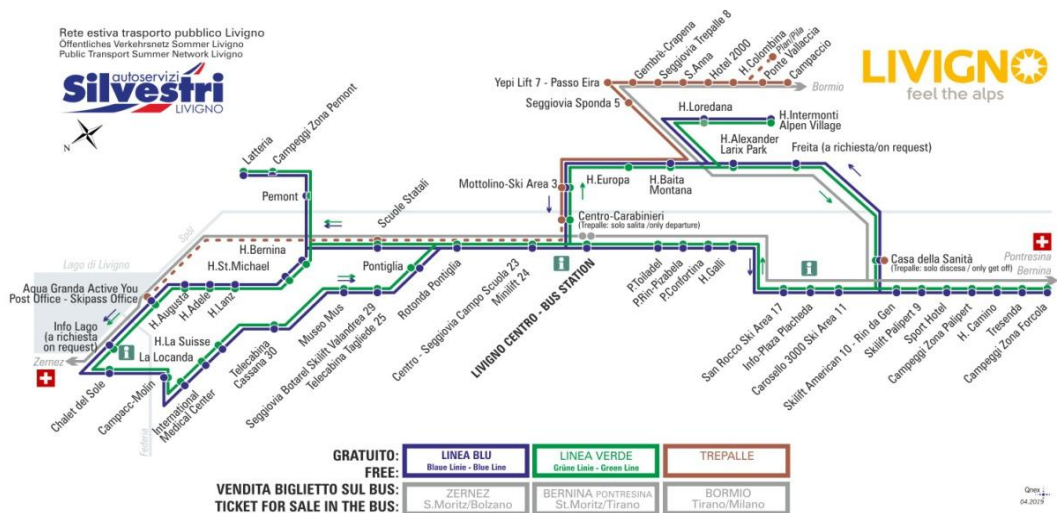

FERMATA
BUS STOP
HALTESTELLE

Hotel Bernina

STAGIONE ESTIVA | SUMMER SEASON | SOMMERSAISON

LINEA BLU Blau Line - Blue Line

Hotel Bernina

Dir. Hotel St. Michael

07:30	08:30	09:00	09:30	10:00	10:30	11:00	11:30
12:00	12:30	13:00	13:30	14:00	14:30	15:00	15:30
16:00	16:30	17:00	17:30	18:00	18:30	19:00	20:00

LINEA VERDE Grüne Linie - Green Line

Hotel Bernina

Dir. Hotel St. Michael

07:15	08:15	08:45	09:15	09:45	10:15	10:45	11:15
11:45	12:15	12:45	13:15	13:45	14:15	14:45	15:15
15:45	16:15	16:45	17:15	17:45	18:15	18:45	19:45

facebook.com/silvestribus

non occorre biglietto | no ticket required | keine Fahrkarte erforderlich

FERMATA
BUS STOP
HALTESTELLE

Hotel St.Michael

STAGIONE ESTIVA | SUMMER SEASON | SOMMERSAISON

LINEA BLU

Blau Line - Blue Line