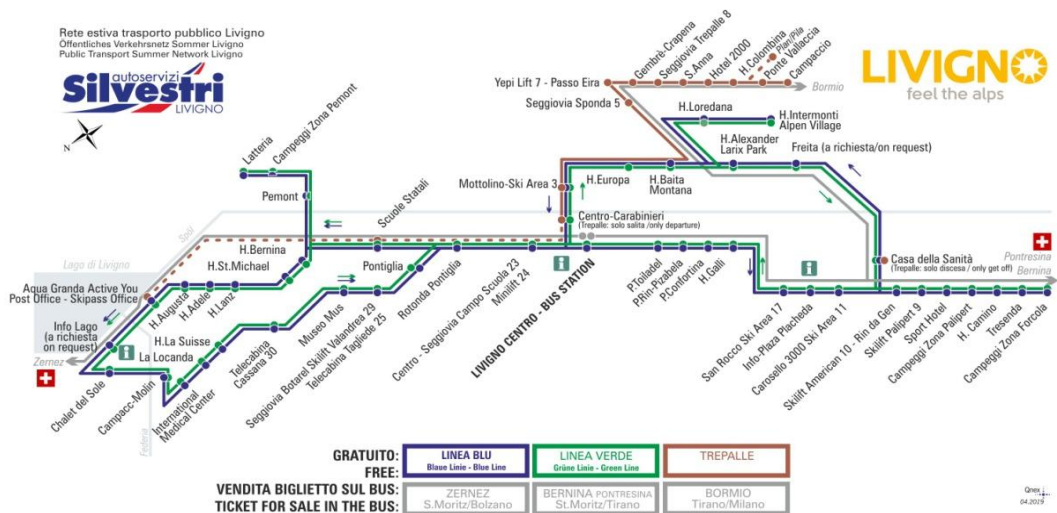

LINEA VERDE

Grüne Linie - Green Line

Pemont

Dir. Hotel Bernina

08:14	09:14	09:44	10:14	10:44	11:14	11:44	12:14
12:44	13:14	13:44	14:14	14:44	15:14	15:44	16:14
16:44	17:14	17:44	18:14	18:44	19:44		

facebook.com/silvestribus

08:17 09:00 09:40 11:17 12:40 14:17 16:30 17:17
18:20

LINEA VERDE

Grüne Linie - Green Line

Centro Carabinieri

Dir. Mottolino Ski Area 3

07:33 08:33 09:03 09:33 10:03 10:33 11:03 11:33
12:03 12:33 13:03 13:33 14:03 14:33 15:03 15:33
16:03 16:33 17:03 17:33 18:03 18:33 19:03 20:03

facebook.com/silvestribus

non occorre biglietto | no ticket required | keine Fahrkarte erforderlich

FERMATA
BUS STOP
HALTESTELLE

Mottolino Ski Area 3

STAGIONE ESTIVA | SUMMER SEASON | SOMMERSAISON

BUS TREPALLE

Mottolino Ski Area 3

Dir. Seggiovia Sponda 5

08:18 09:01 09:41 11:18 12:41 14:18 16:31 17:18
18:21

LINEA VERDE Grüne Linie - Green Line

Mottolino Ski Area 3

Dir. Hotel Europa

07:34 08:34 09:04 09:34 10:04 10:34 11:04 11:34
12:04 12:34 13:04 13:34 14:04 14:34 15:04 15:34
16:04 16:34 17:04 17:34 18:04 18:34 19:04 20:04