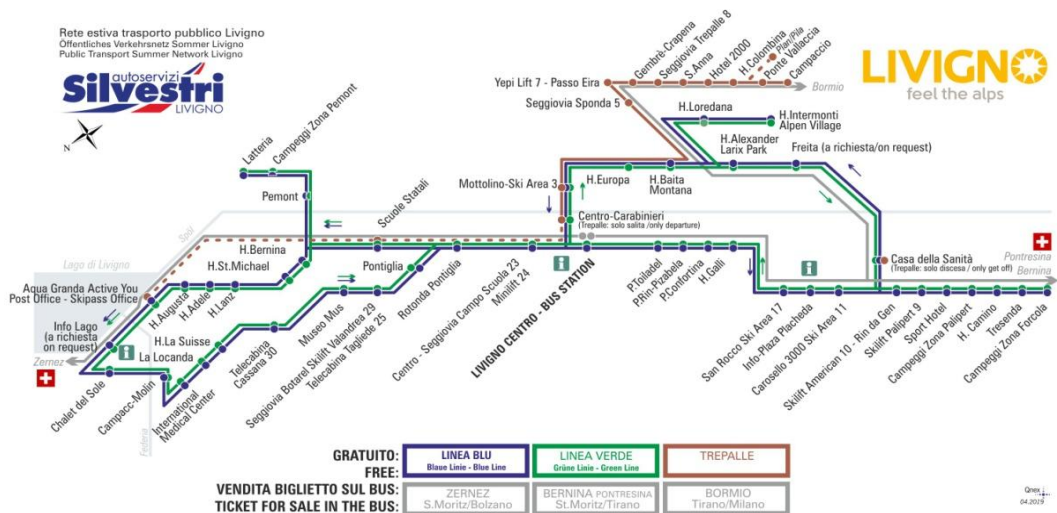

FERMATA
BUS STOP
HALTESTELLE

Freita (a richiesta/on request)

STAGIONE ESTIVA | SUMMER SEASON | SOMMERSAISON

LINEA BLU Blau Line - Blue Line

Freita (a richiesta/on request)

Dir. Hotel Alexander - Larix Park

08:15	09:15	09:45	10:15	10:45	11:15	11:45	12:15
12:45	13:15	13:45	14:15	14:45	15:15	15:45	16:15
16:45	17:15	17:45	18:15	18:45	19:15	19:45	20:45

LINEA VERDE Grüne Linie - Green Line

Freita (a richiesta/on request)

Dir. Casa della Sanità

07:41	08:41	09:11	09:41	10:11	10:41	11:11	11:41
12:11	12:41	13:11	13:41	14:11	14:41	15:11	15:41
16:11	16:41	17:11	17:41	18:11	18:41	19:11	20:11