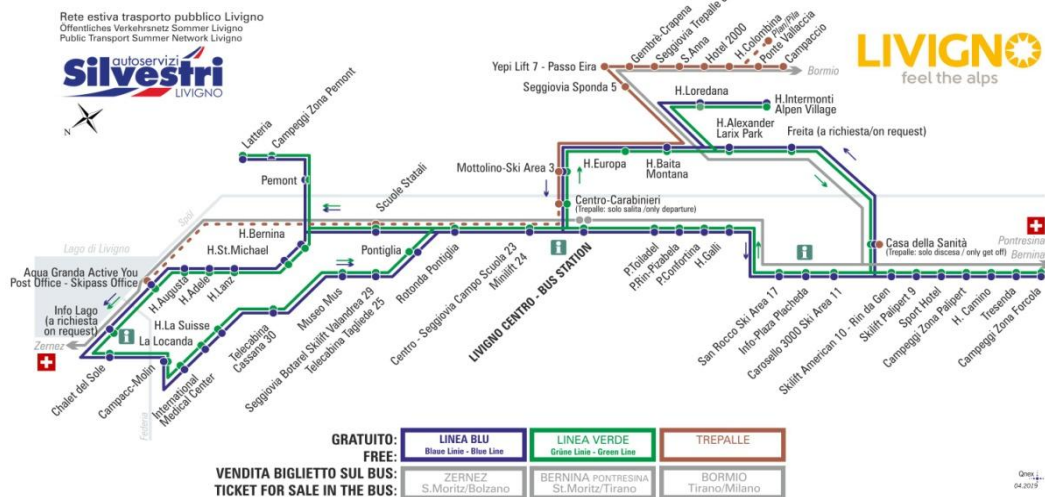

FERMATA
BUS STOP
HALTESTELLE

Livigno Centro - Busstation

STAGIONE ESTIVA | SUMMER SEASON | SOMMERSAISON

LINEA VERDE Grüne Linie - Green Line

Livigno Centro - Busstation

Dir. Centro - Seggiovia Campo Scuola 23 - Minilift 24

BUS TREPALLE

Seggiovia Sponda 5

Dir. Yepi Lift 7 - Passo Eira

08:23 09:06 09:46 11:23 12:46 14:23 16:36 17:23
18:26

BUS TREPALLE

Seggiovia Sponda 5

Dir. Mottolino Ski Area 3

08:52 09:34 10:14 11:52 13:14 14:52 17:04 17:52
18:54