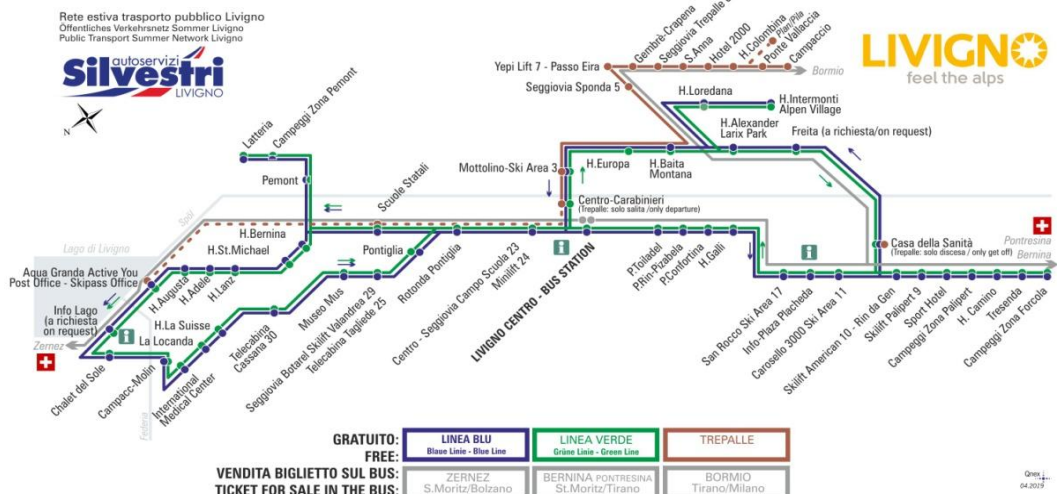

FERMATA
BUS STOP
HALTESTELLE

Hotel Galli

STAGIONE ESTIVA | SUMMER SEASON | SOMMERSAISON

LINEA VERDE Grüne Linie - Green Line

Hotel Galli

Dir. Piazzola Confortina

08:03	09:03	09:33	10:03	10:33	11:03	11:33	12:03
12:33	13:03	13:33	14:03	14:33	15:03	15:33	16:03
16:33	17:03	17:33	18:03	18:33	19:03	19:33	20:33

facebook.com/silvestribus

non occorre biglietto | no ticket required | keine Fahrkarte erforderlich

FERMATA
BUS STOP
HALTESTELLE

Piazzola Confortina

STAGIONE ESTIVA | SUMMER SEASON | SOMMERSAISON

LINEA VERDE Grüne Linie - Green Line