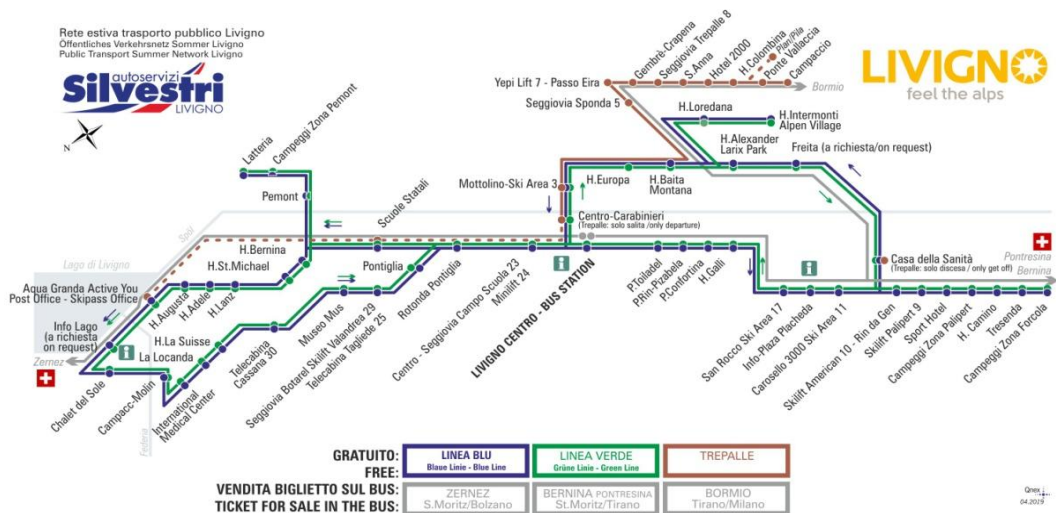

07:57 08:57 09:27 09:57 10:27 10:57 11:27 11:57
12:27 12:57 13:27 13:57 14:27 14:57 15:27 15:57
16:27 16:57 17:27 17:57 18:27 18:57 19:27 20:27

facebook.com/silvestribus

non occorre biglietto | no ticket required | keine Fahrkarte erforderlich

FERMATA
BUS STOP
HALTESTELLE

Skilift Amerikan 10 - Rin da Gen

STAGIONE ESTIVA | SUMMER SEASON | SOMMERSAISON

LINEA BLU

Blau Line - Blue Line

Skilift Amerikan 10 - Rin da Gen

Dir. Casa della Sanità

08:13	09:13	09:43	10:13	10:43	11:13	11:43	12:13
12:43	13:13	13:43	14:13	14:43	15:13	15:43	16:13
16:43	17:13	17:43	18:13	18:43	19:13	19:43	20:43