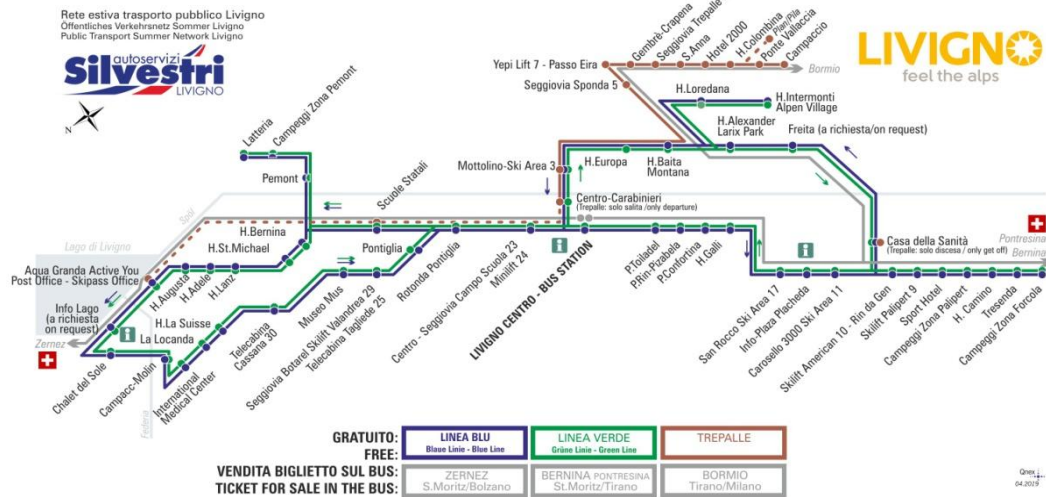

BUS TREPALLE

Campaccio

Dir. Ponte Vallaccia

08:43 09:25 10:05 11:43 13:05 14:43 16:55 17:43
18:45

facebook.com/silvestribus

non occorre biglietto | no ticket required | keine Fahrkarte erforderlich

FERMATA
BUS STOP
HALTESTELLE