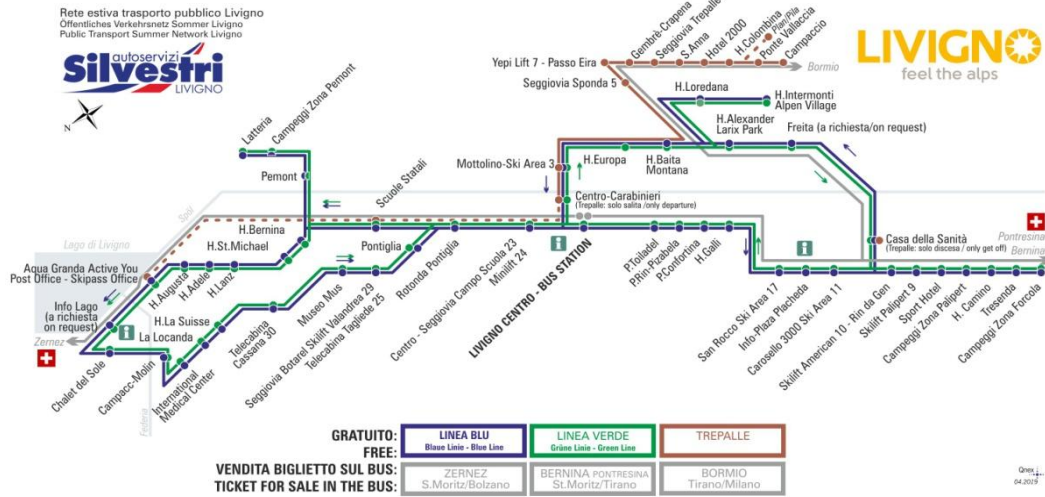

FERMATA
BUS STOP
HALTESTELLE

Ponte Vallaccia

STAGIONE ESTIVA | SUMMER SEASON | SOMMERSAISON

BUS TREPALLE

Ponte Vallaccia

Dir. Campaccio

09:14 09:54 12:54 16:44 18:34

BUS TREPALLE

Ponte Vallaccia

Dir. Hotel Colombina

08:44 09:26 10:06 11:44 13:06 14:44 16:56 17:44
18:46

facebook.com/silvestribus

non occorre biglietto | no ticket required | keine Fahrkarte erforderlich