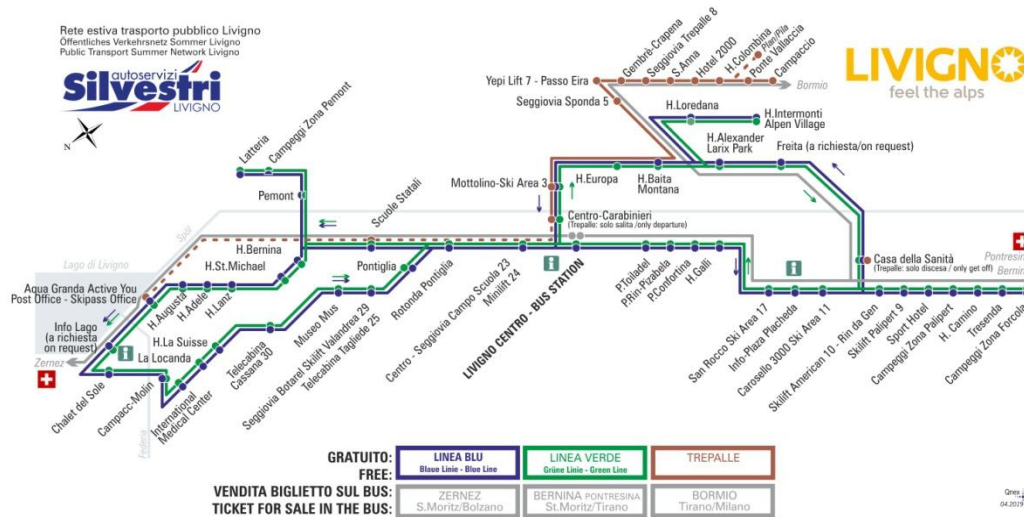

FERMATA
BUS STOP
HALTESTELLE

Skilift Palipert 9

STAGIONE ESTIVA | SUMMER SEASON | SOMMERSAISON

LINEA BLU Blau Linie - Blue Line

Skilift Palipert 9

Dir. Skilift Amerikan 10 - Rin da Gen

08:12	09:12	09:42	10:12	10:42	11:12	11:42	12:12
12:42	13:12	13:42	14:12	14:42	15:12	15:42	16:12
16:42	17:12	17:42	18:12	18:42	19:12	19:42	20:42

LINEA VERDE Grüne Linie - Green Line

Skilift Palipert 9

Dir. Skilift Amerikan 10 - Rin da Gen

08:02	09:02	09:32	10:02	10:32	11:02	11:32	12:02
12:32	13:02	13:32	14:02	14:32	15:02	15:32	16:02
16:32	17:02	17:32	18:02	18:32	19:02	19:32	20:32