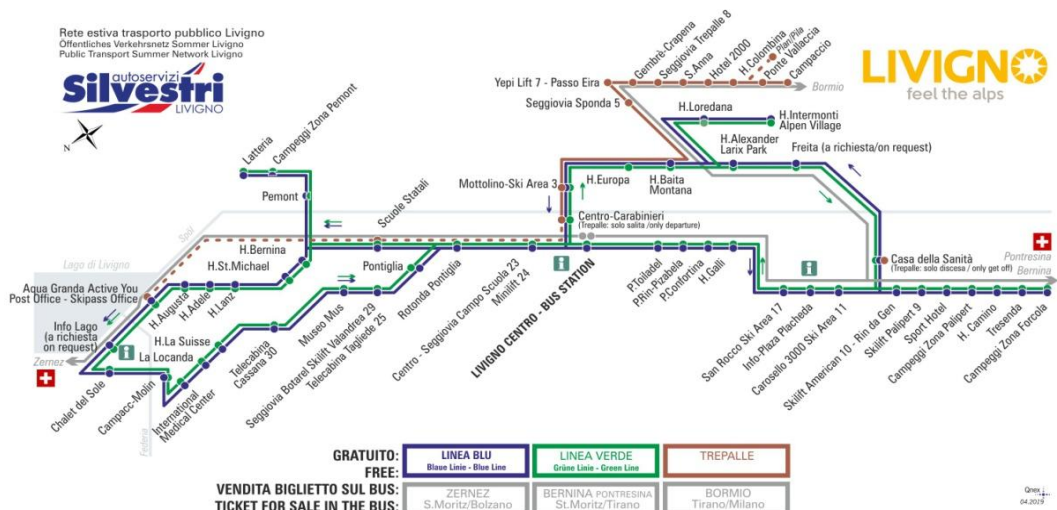

FERMATA
BUS STOP
HALTESTELLE

Campeggi Zona Palipert - Parcheggio 14

STAGIONE ESTIVA | SUMMER SEASON | SOMMERSAISON

LINEA BLU Blau Line - Blue Line

Campeggi Zona Palipert - Parcheggio 14

Dir. Sport Hotel

08:10	09:10	09:40	10:10	10:40	11:10	11:40	12:10
12:40	13:10	13:40	14:10	14:40	15:10	15:40	16:10
16:40	17:10	17:40	18:10	18:40	19:10	19:40	20:40

LINEA VERDE Grüne Linie - Green Line

Campeggi Zona Palipert - Parcheggio 14

Dir. Sport Hotel

07:56	08:56	09:26	09:56	10:26	10:56	11:26	11:56
12:26	12:56	13:26	13:56	14:26	14:56	15:26	15:56
16:26	16:56	17:26	17:56	18:26	18:56	19:26	20:26

facebook.com/silvestribus

non occorre biglietto | no ticket required | keine Fahrkarte erforderlich