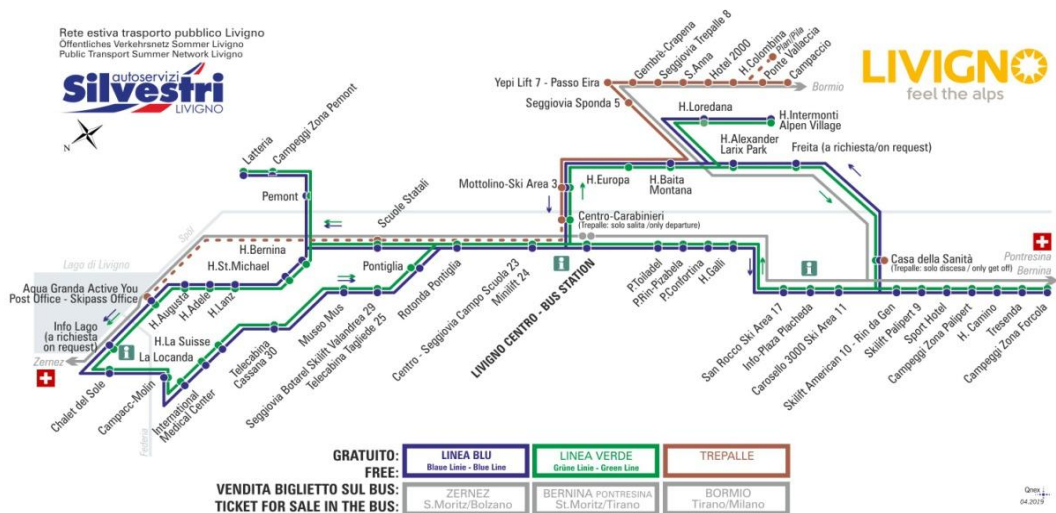

facebook.com/silvestribus

non occorre biglietto | no ticket required | keine Fahrkarte erforderlich

FERMATA
BUS STOP
HALTESTELLE

Carosello 3000 Ski Area 11

STAGIONE ESTIVA | SUMMER SEASON | SOMMERSAISON

LINEA BLU

Blau Line - Blue Line

Carosello 3000 Ski Area 11

Dir. Skilift Amerikan 10 - Rin da Gen

07:55	08:55	09:25	09:55	10:25	10:55	11:25	11:55
12:25	12:55	13:25	13:55	14:25	14:55	15:25	15:55
16:25	16:55	17:25	17:55	18:25	18:55	19:25	20:25

facebook.com/silvestribus

non occorre biglietto | no ticket required | keine Fahrkarte erforderlich

FERMATA
BUS STOP
HALTESTELLE

Skilift Amerikan 10 - Rin da Gen

STAGIONE ESTIVA | SUMMER SEASON | SOMMERSAISON