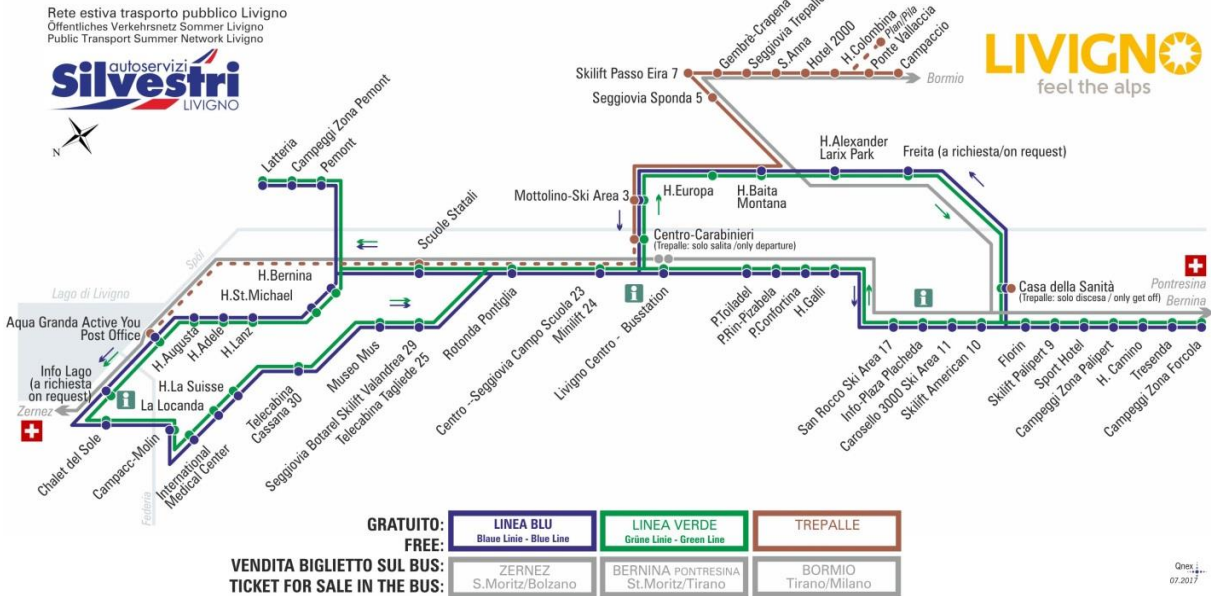

FERMATA
BUS STOP
HALTESTELLE

Rotonda Pontiglia

STAGIONE ESTIVA | SUMMER SEASON | SOMMERSAISON
11.09.2017 - 30.11.2017

LINEA BLU

Rotonda Pontiglia

DIR: Centro - Seggiovia Campo Scuola 23 - Minilift 24

07:22 08:09 08:59 09:49 10:39 11:29 12:19 13:07
13:59 14:49 15:39 16:29 17:19 18:09 18:59 19:49

LINEA VERDE

Rotonda Pontiglia

DIR: Centro - Seggiovia Campo Scuola 23 - Minilift 24

07:49 08:34 09:21 10:09 10:59 11:49 12:39 13:24
14:19 15:09 15:59 16:49 17:39 18:29 19:19 20:09