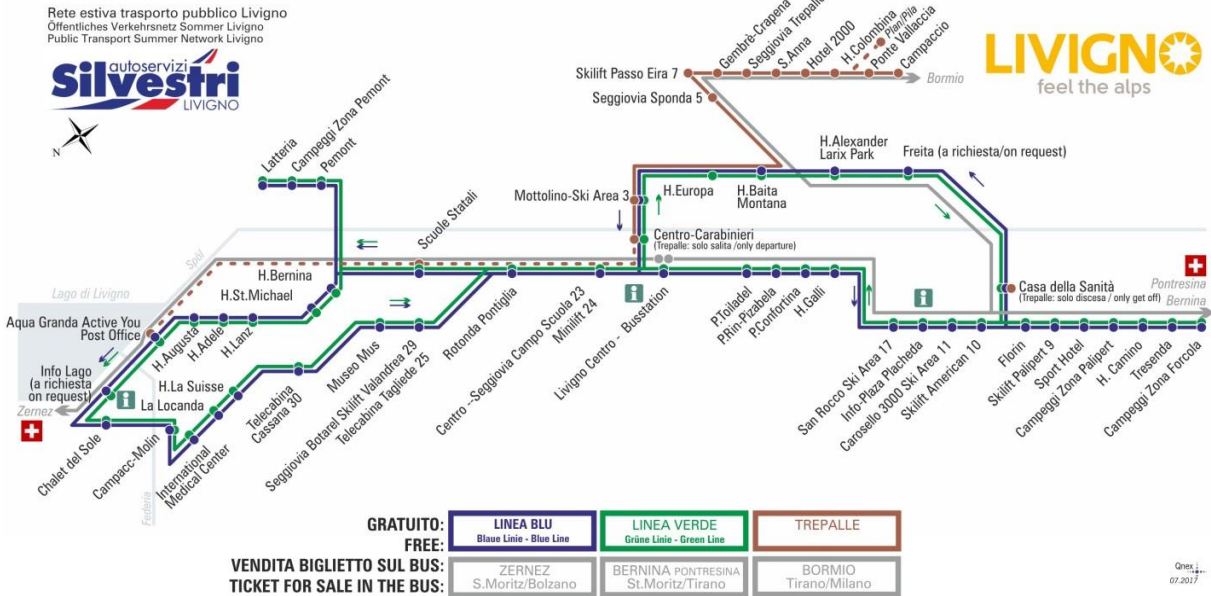

FERMATA
BUS STOP
HALTESTELLE

Centro - Carabinieri

STAGIONE ESTIVA | SUMMER SEASON | SOMMERSAISON
11.09.2017 - 30.11.2017

BUS TREPALLE

Centro - Carabinieri

Dir. Trepalle

07:17* 08:17 11:17 13:07* 13:47 17:07

LINEA VERDE

Centro - Carabinieri

DIR: Mottolino Ski Area 3

07:51 08:36 09:23 10:11 11:01 11:51 12:41 13:26
14:21 15:11 16:01 16:51 17:41 18:31 19:21 20:11

* corsa scolastica

facebook.com/silvestribus

non occorre biglietto | no ticket required | keine Fahrkarte erforderlich