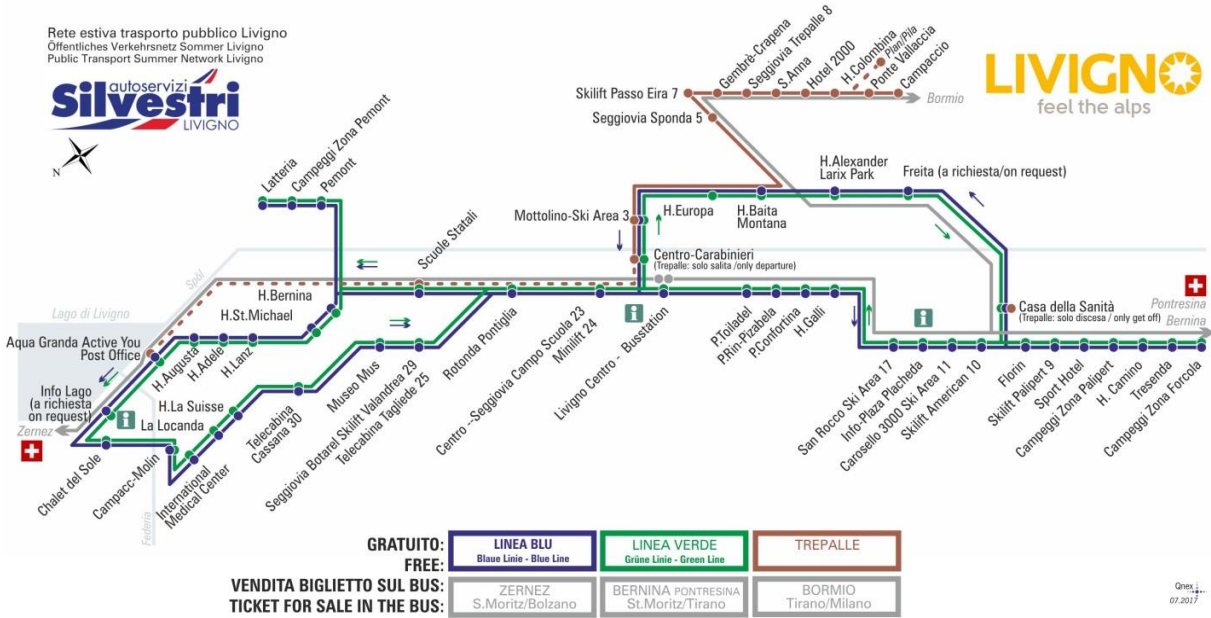

FERMATA
BUS STOP
HALTESTELLE

Info - Plaza Placheda

STAGIONE ESTIVA | SUMMER SEASON | SOMMERSAISON
11.09.2017 - 30.11.2017

LINEA VERDE

Info - Plaza Placheda

DIR: San Rocco Ski Area 17

07:42 08:08 08:53 09:41 10:31 11:21 12:11 12:57
13:51 14:41 15:31 16:21 17:11 18:01 18:51 19:41
20:31

facebook.com/silvestribus

non occorre biglietto | no ticket required | keine Fahrkarte erforderlich