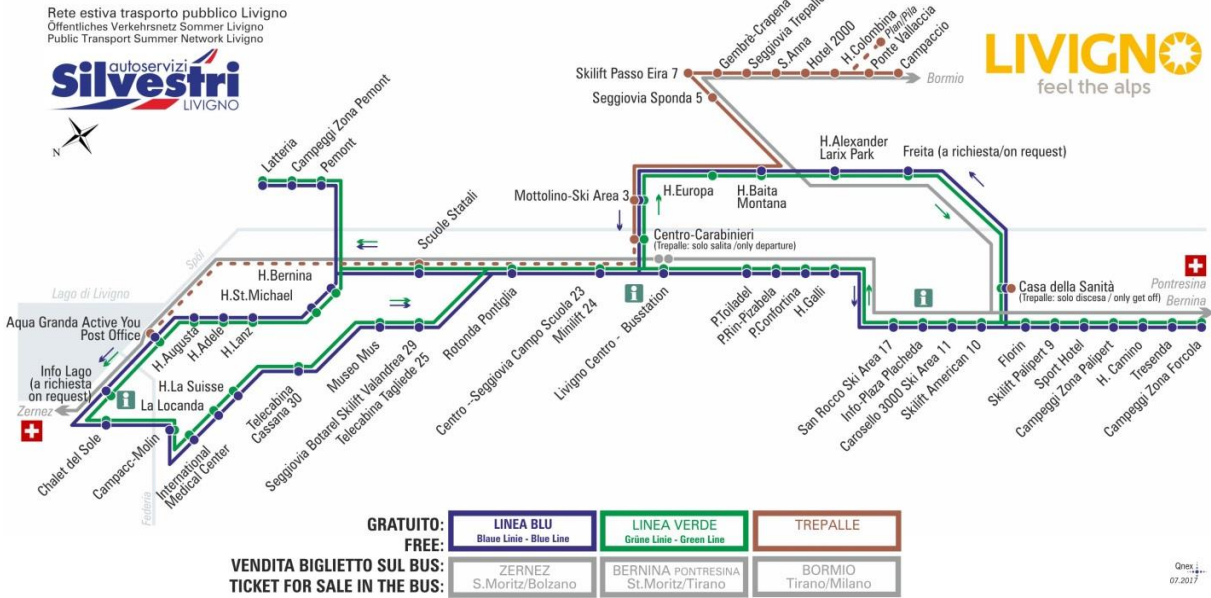

## LINEA BLU

La Locanda

DIR. Hotel La Suisse

07:17 08:04 08:54 09:44 10:34 11:24 12:14 12:59  
13:54 14:44 15:34 16:24 17:14 18:04 18:54 19:44

## LINEA VERDE

La Locanda

DIR: Hotel La Suisse

07:41 08:29 09:16 10:04 10:54 11:44 12:34 13:19  
14:14 15:04 15:54 16:44 17:34 18:24 19:14 20:04

FERMATA  
BUS STOP  
HALTESTELLE

## LINEA BLU

Hotel La Suisse

DIR: Telecabina Cassana 30

07:18 08:05 08:55 09:45 10:35 11:25 12:15 13:00  
13:55 14:45 15:35 16:25 17:15 18:05 18:55 19:45

## LINEA VERDE

Hotel La Suisse

DIR: Telecabina Cassana 30

07:42 08:30 09:17 10:05 10:55 11:45 12:35 13:20  
14:15 15:05 15:55 16:45 17:35 18:25 19:15 20:05

facebook.com/silvestribus

non occorre biglietto | no ticket required | keine Fahrkarte erforderlich