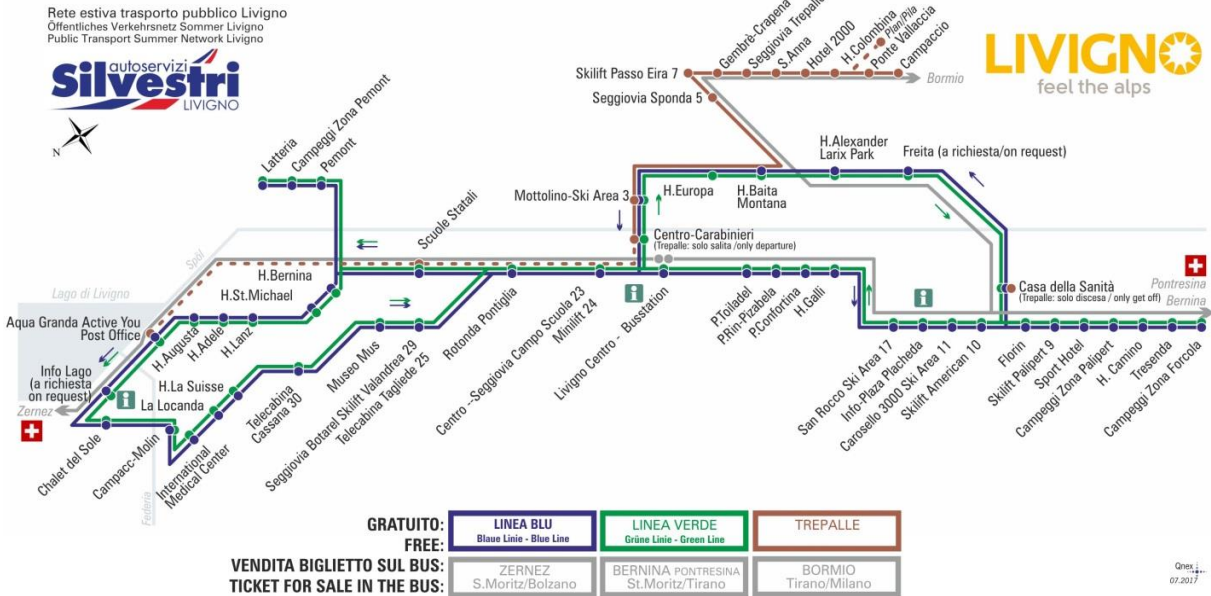

## LINEA BLU

International Medical Center

DIR: La Locanda

07:16 08:03 08:53 09:43 10:33 11:23 12:13 12:58  
13:53 14:43 15:33 16:23 17:13 18:03 18:53 19:43

## LINEA VERDE

International Medical Center

DIR: La Locanda

07:40 08:28 09:15 10:03 10:53 11:43 12:33 13:18  
14:13 15:03 15:53 16:43 17:33 18:23 19:13 20:03

FERMATA  
BUS STOP  
HALTESTELLE

## LINEA BLU

La Locanda

DIR. Hotel La Suisse

07:17 08:04 08:54 09:44 10:34 11:24 12:14 12:59  
13:54 14:44 15:34 16:24 17:14 18:04 18:54 19:44