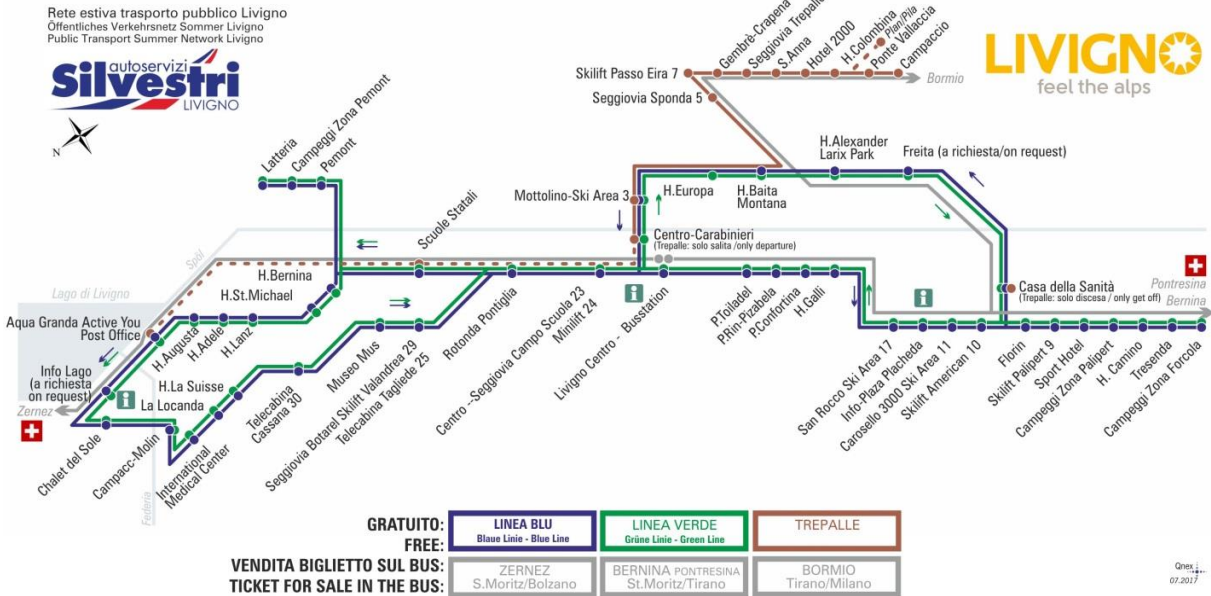

## LINEA VERDE

Centro - Seggiovia Campo Scuola 23 - Minilift 24

DIR. Centro - Carabinieri

07:50 08:35 09:22 10:10 11:00 11:50 12:40 13:25  
14:20 15:10 16:00 16:50 17:40 18:30 19:20 20:10

FERMATA  
BUS STOP  
HALTESTELLE

## LINEA BLU

Piazzola Toiladel

DIR: Piazzola Rin - Pizabela

07:25 08:12 09:02 09:52 10:42 11:32 12:22 13:10  
14:02 14:52 15:42 16:32 17:22 18:12 19:02 19:52

FERMATA  
BUS STOP  
HALTESTELLE