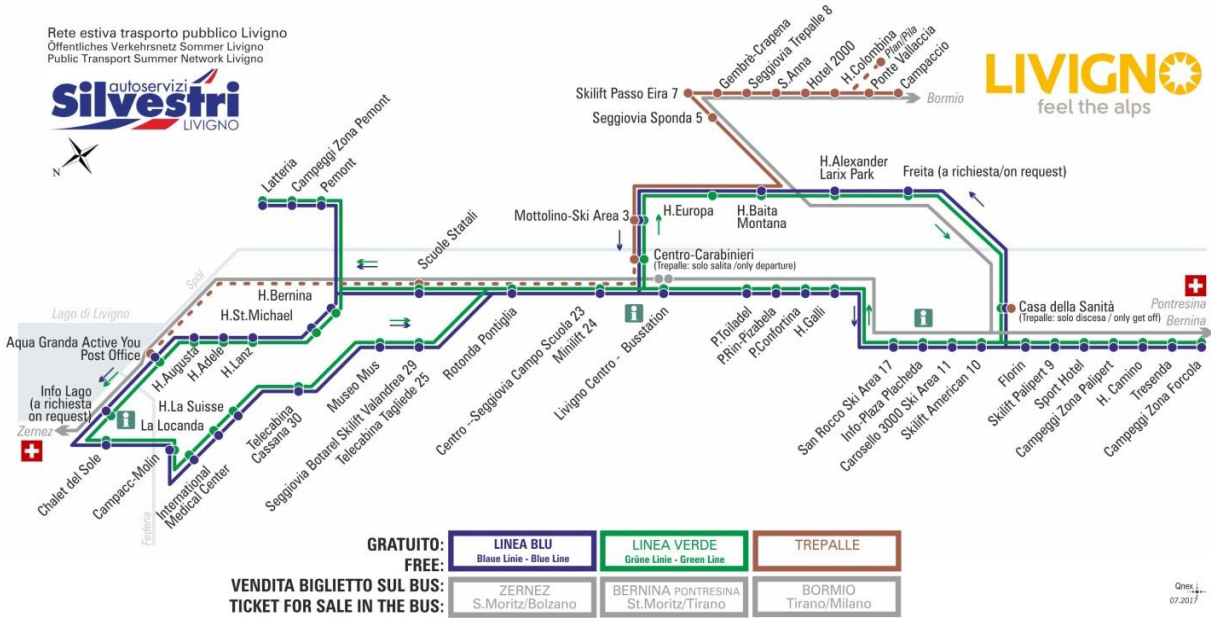

FERMATA
BUS STOP
HALTESTELLE

Campeggi Zona Palipert

STAGIONE ESTIVA | SUMMER SEASON | SOMMERSAISON
11.09.2017 - 30.11.2017

LINEA BLU

Campeggi Zona Palipert

DIR: Sport Hotel

08:31 09:21 10:11 11:01 11:51 12:37 13:31 14:21
15:11 16:01 16:51 17:41 18:31 19:21 20:11

LINEA VERDE

Campeggi Zona Palipert

DIR: Sport Hotel

07:38 08:04 08:49 09:37 10:27 11:17 12:07 12:53
13:47 14:37 15:27 16:17 17:07 17:57 18:47 19:37
20:27