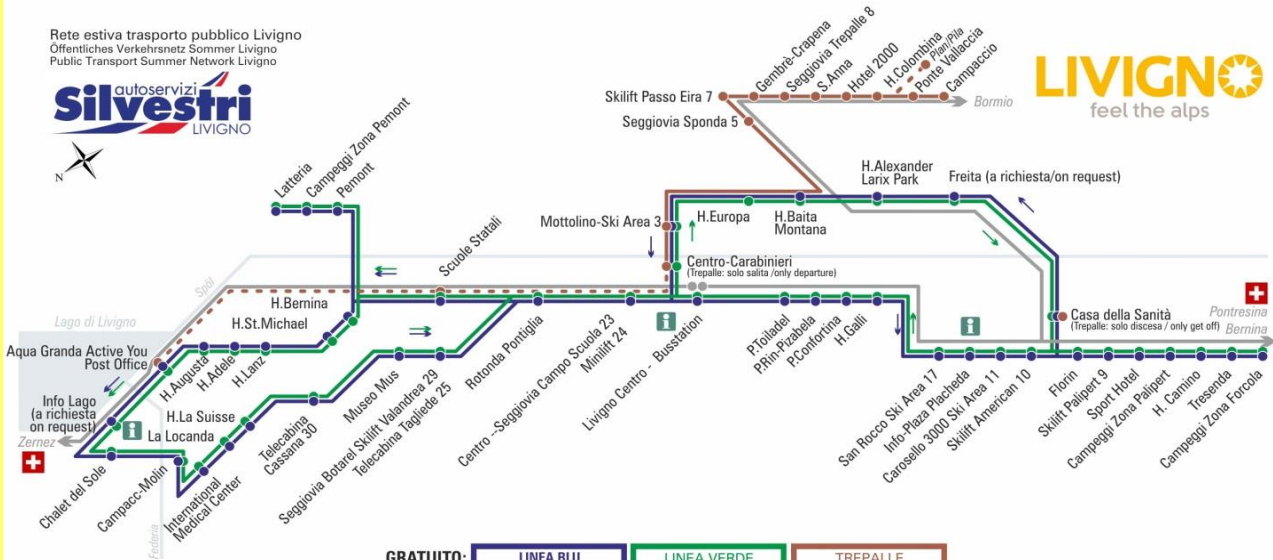

FERMATA
BUS STOP
HALTESTELLE

Hotel 2000

STAGIONE ESTIVA | SUMMER SEASON | SOMMERSAISON
11.09.2017 - 30.11.2017

GRATUITO:	LINEA BLU Blaue Linie - Blue Line	LINEA VERDE Grüne Linie - Green Line	TREPALLE
FREE:			
VENDITA BIGLIETTO SUL BUS:	ZERNEZ S.Moritz/Bolzano	BERNINA, PONTRESINA St.Moritz/Tirano	BORMIO Tirano/Milano
TICKET FOR SALE IN THE BUS:			

07.2017

BUS TREPALLE

Hotel 2000

DIR: Trepalle

07:29* 08:29 11:29 13:19* 13:59 17:19

* corsa scolastica

facebook.com/silvestribus

non occorre biglietto | no ticket required | keine Fahrkarte erforderlich