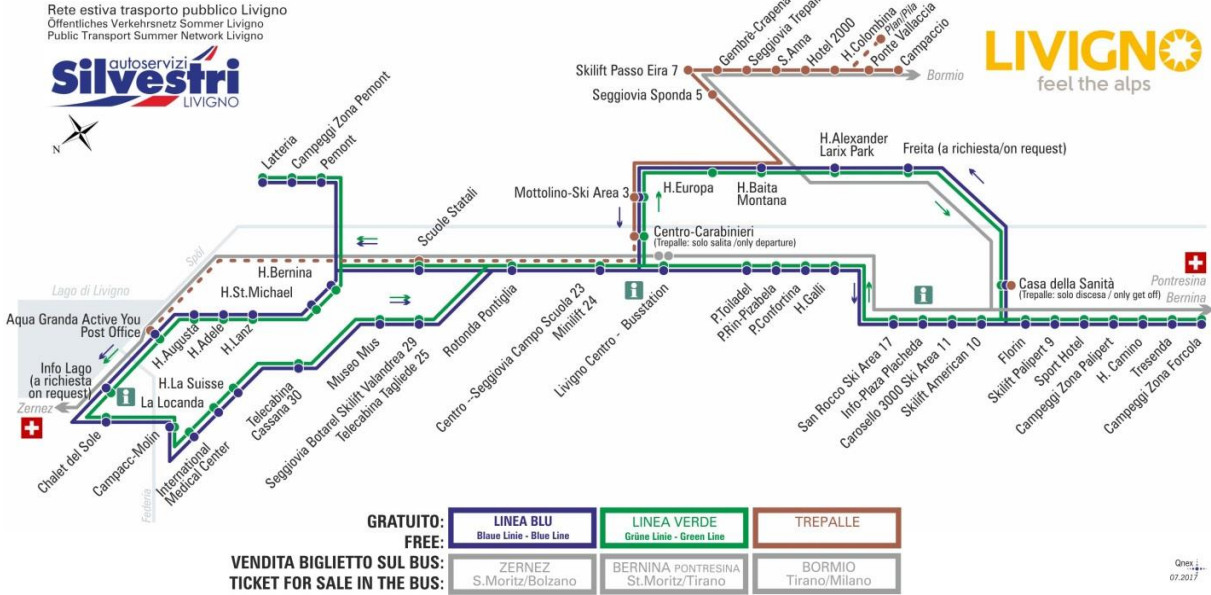

FERMATA
BUS STOP
HALTESTELLE

Skilift Amerikan 10

STAGIONE ESTIVA | SUMMER SEASON | SOMMERSAISON
11.09.2017 - 30.11.2017

LINEA BLU

Skilift Amerikan 10

DIR: Florin

07:30 08:17 09:07 09:57 10:47 11:37 12:27 13:15
14:07 14:57 15:47 16:37 17:27 18:17 19:07 19:57

LINEA VERDE

Skilift Amerikan 10

DIR: Florin

07:55 08:40 09:27 10:15 11:05 11:55 12:45 13:30
14:25 15:15 16:05 16:55 17:45 18:35 19:25 20:15