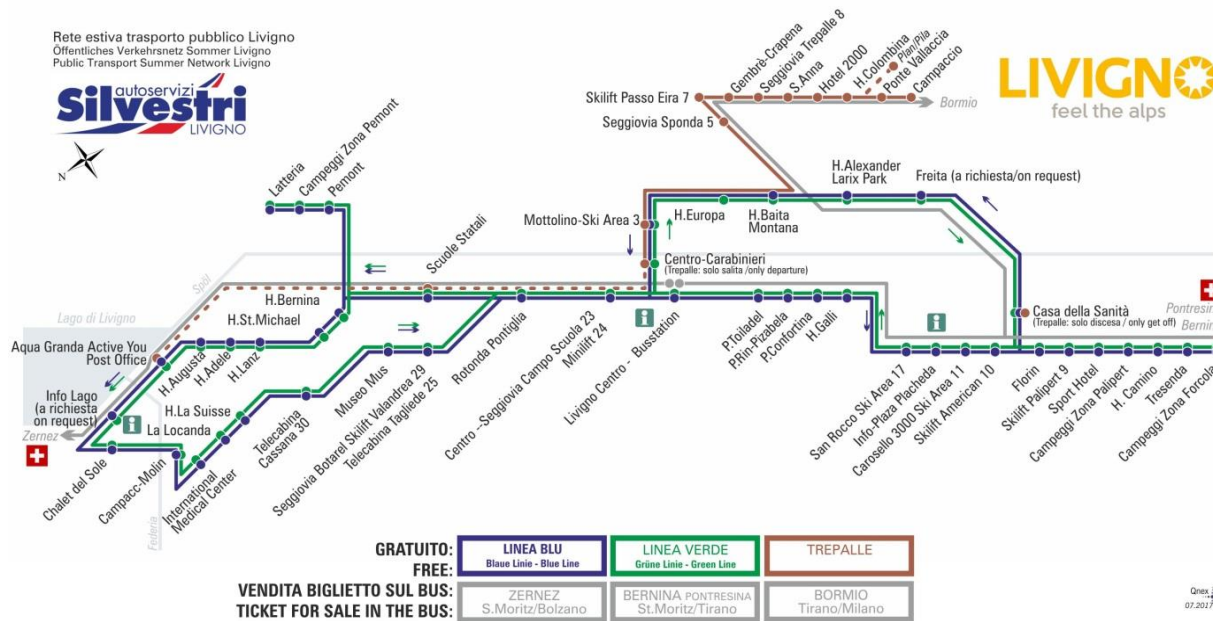

FERMATA
BUS STOP
HALTESTELLE

Skilift Palipert 9

STAGIONE ESTIVA | SUMMER SEASON | SOMMERSAISON
11.09.2017-30.11.2017

LINEA BLU

Skilift Palipert 9

DIR: Skilift Amerikan 10

08:32	09:22	10:12	11:02	11:52	12:38	13:32	14:22
15:12	16:02	16:52	17:42	18:32	19:22	20:12	

LINEA VERDE

Skilift Palipert 9

DIR: Skilift Amerikan 10

07:39	08:05	08:50	09:38	10:28	11:18	12:08	12:54
13:48	14:38	15:28	16:18	17:08	17:58	18:48	19:38
20:28