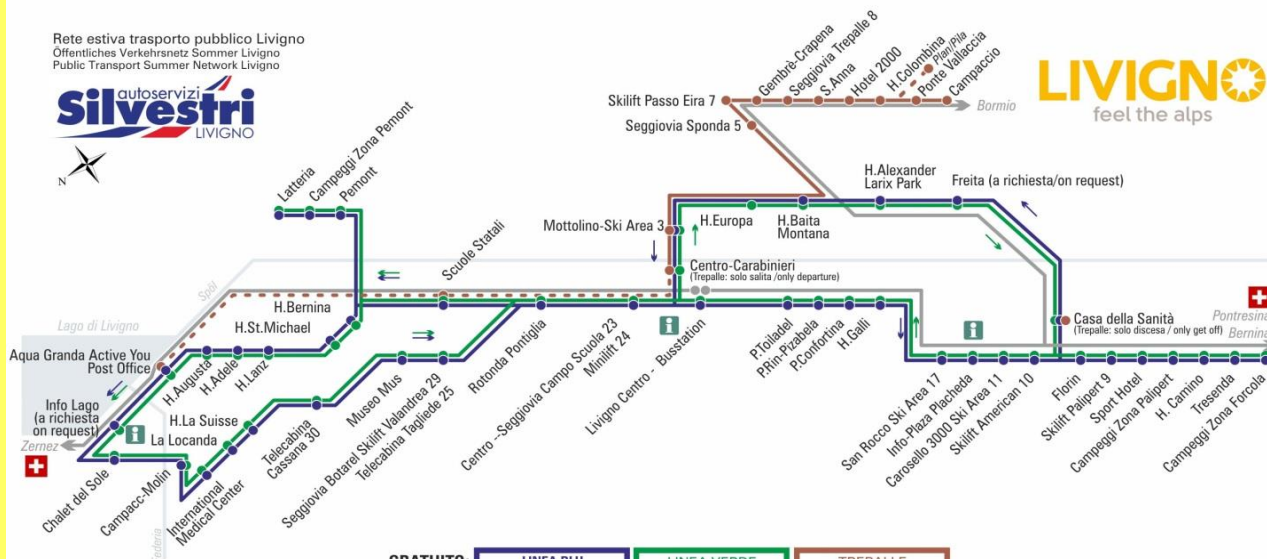

FERMATA
BUS STOP
HALTESTELLE

Ponte Vallaccia

STAGIONE ESTIVA | SUMMER SEASON | SOMMERSAISON
11.09.2017 - 30.11.2017

GRATUITO:	LINEA BLU Blau Linie - Blue Line	LINEA VERDE Grüne Linie - Green Line	TREPALLE
FREE:			
VENDITA BIGLIETTO SUL BUS:	ZERNEZ S.Moritz/Bolzano	BERNINA, PONTRESINA St.Moritz/Tirano	BORMIO Tirano/Milano
TICKET FOR SALE IN THE BUS:			

09.07.2017

BUS TREPALLE

Ponte Vallaccia
DIR: Trepalle
07:31* 13:21*

BUS TREPALLE

Ponte Vallaccia
DIR: Livigno
07:36* 08:44 11:44 13:26* 14:14 17:34

* corsa scolastica

facebook.com/silvestribus

non occorre biglietto | no ticket required | keine Fahrkarte erforderlich