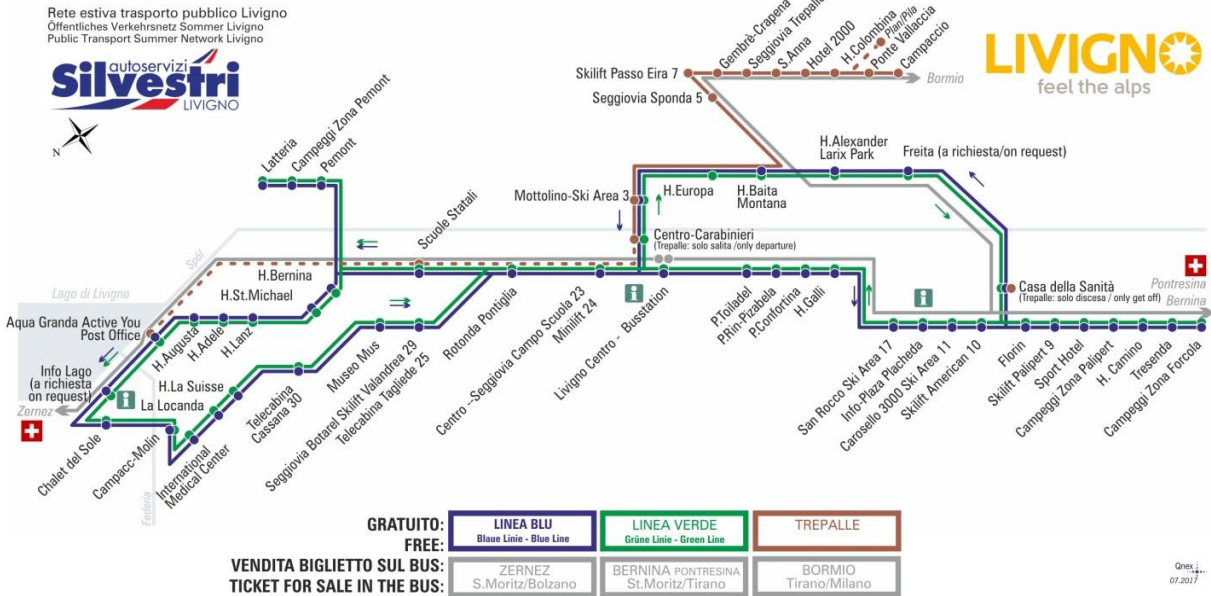

FERMATA
BUS STOP
HALTESTELLE

Piazzola Confortina

STAGIONE ESTIVA | SUMMER SEASON | SOMMERSAISON
11.09.2017 - 30.11.2017

LINEA VERDE

Piazzola Confortina

DIR: Piazzola Rin - Pizabela

07:44 08:10 08:56 09:44 10:34 11:24 12:14 13:00
13:54 14:44 15:34 16:24 17:14 18:04 18:54 19:44
20:34

facebook.com/silvestribus

non occorre biglietto | no ticket required | keine Fahrkarte erforderlich