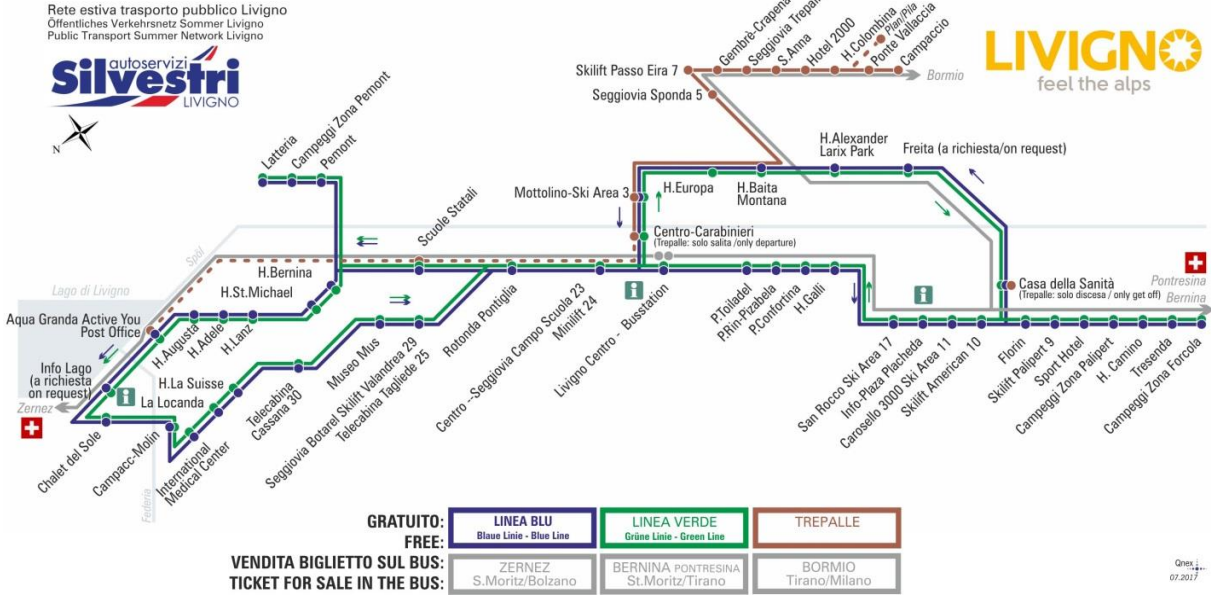

## LINEA BLU

Hotel St. Michael

DIR: Hotel Lanz

07:11 07:56 08:46 09:36 10:26 11:16 12:06 12:51  
13:46 14:36 15:26 16:16 17:06 17:56 18:46 19:36

## LINEA VERDE

Hotel St. Michael

DIR: Hotel Lanz

07:36 08:21 09:08 09:56 10:46 11:36 12:26 13:11  
14:06 14:56 15:46 16:36 17:26 18:16 19:06 19:56

facebook.com/silvestribus

non occorre biglietto | no ticket required | keine Fahrkarte erforderlich

FERMATA  
BUS STOP  
HALTESTELLE

## LINEA BLU

Hotel Lanz

DIR: Hotel Adele

07:12 07:57 08:47 09:37 10:27 11:17 12:07 12:52  
13:47 14:37 15:27 16:17 17:07 17:57 18:47 19:37