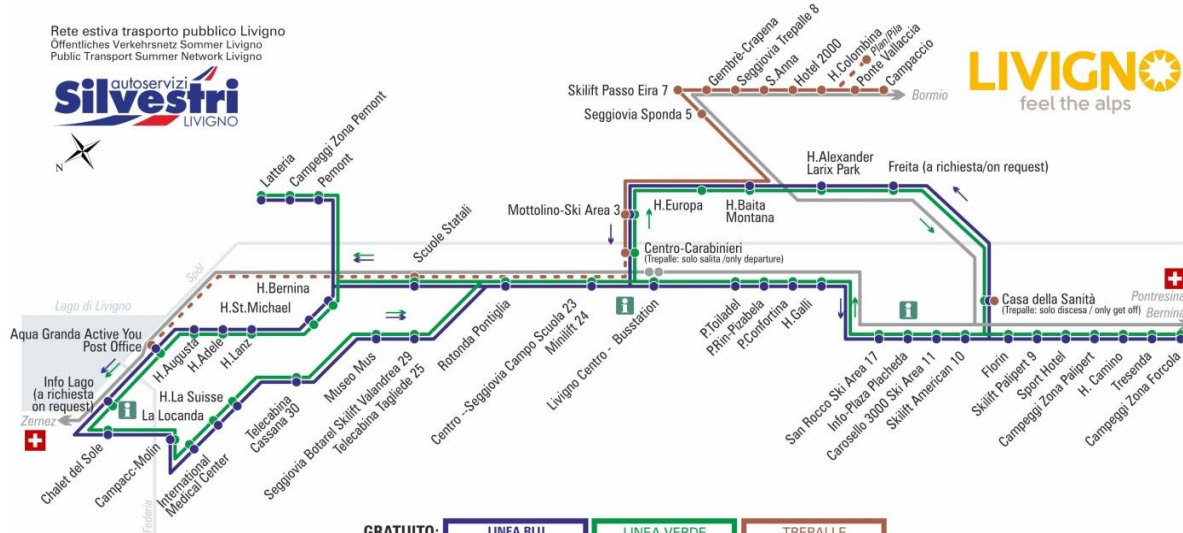

FERMATA
BUS STOP
HALTESTELLE

Hotel Bernina

STAGIONE ESTIVA | SUMMER SEASON | SOMMERSAISON
11.09.2017 - 30.11.2017

GRATUITO:	LINEA BLU Blaue Linie - Blue Line	LINEA VERDE Grüne Linie - Green Line	TREPALLE
FREE:			
VENDITA BIGLIETTO SUL BUS: TICKET FOR SALE IN THE BUS:	ZERNEZ S.Moritz/Bolzano	BERNINA PONTRESINA St.Moritz/Tirano	BORMIO Tirano/Milano

09es
07.2017

LINEA BLU

Hotel Bernina

DIR: Hotel St. Michael

07:10 07:55 08:45 09:35 10:25 11:15 12:05 12:50
13:45 14:35 15:25 16:15 17:05 17:55 18:45 19:35

LINEA VERDE

Hotel Bernina

DIR: Hotel St. Michael

07:35 08:20 09:07 09:55 10:45 11:35 12:25 13:10
14:05 14:55 15:45 16:35 17:25 18:15 19:05 19:55