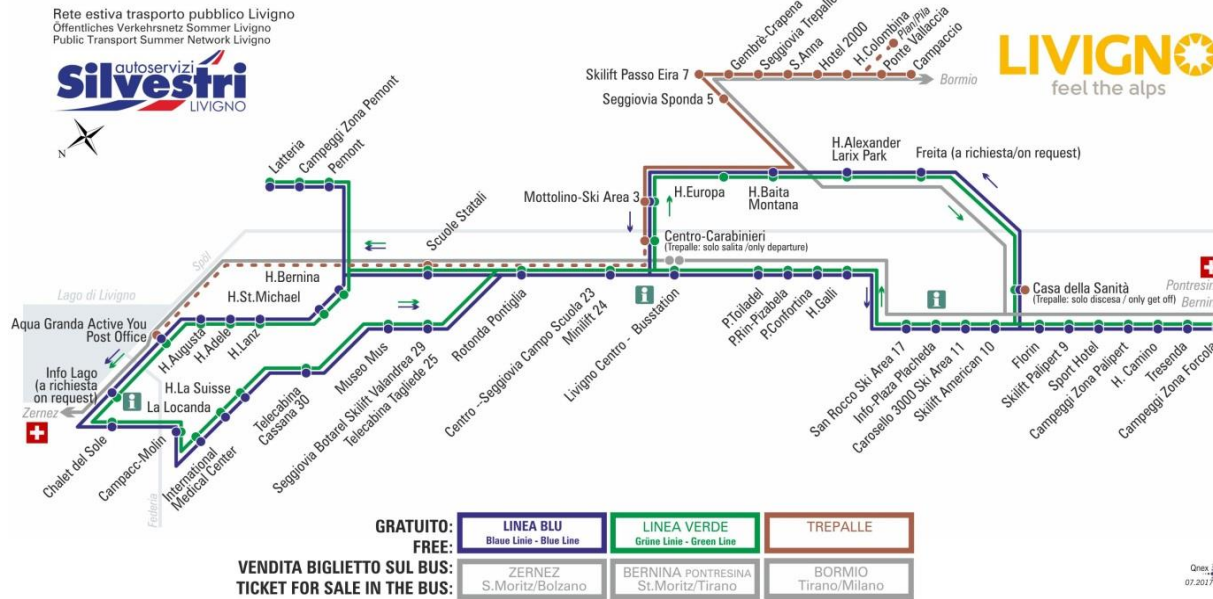

## LINEA BLU

Livigno Centro - Busstation

DIR: Piazzola Toiladel

07:24	08:11	09:01	09:51	10:41	11:31	12:21	13:09
14:01	14:51	15:41	16:31	17:21	18:11	19:01	19:51

FERMATA  
BUS STOP  
HALTESTELLE