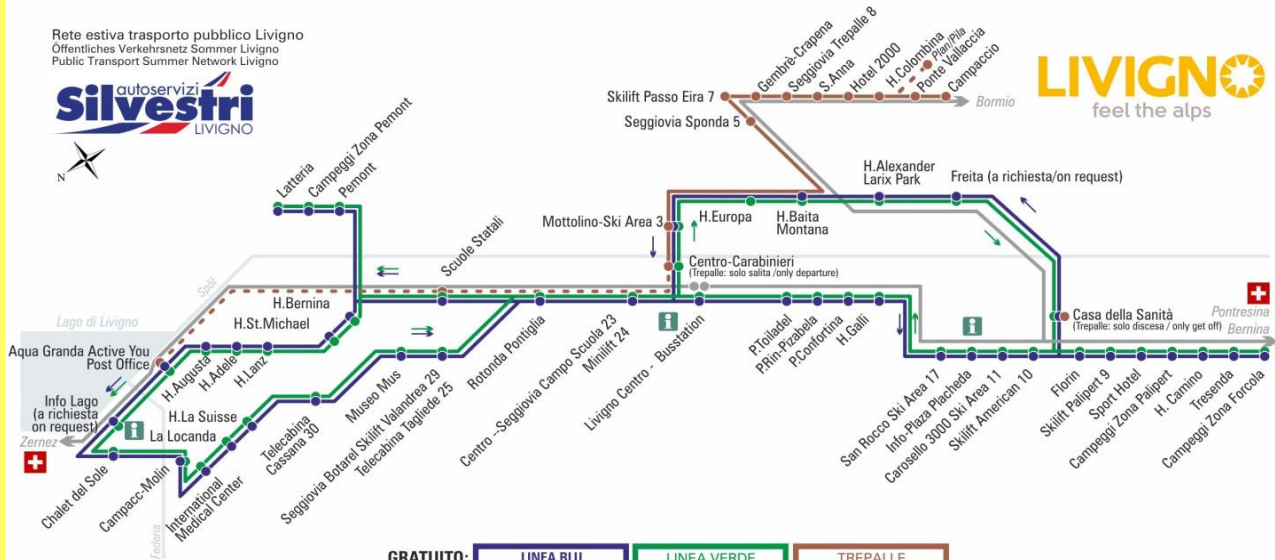

FERMATA
BUS STOP
HALTESTELLE

Pila

STAGIONE ESTIVA | SUMMER SEASON | SOMMERSAISON
11.09.2017 - 30.11.2017

GRATUITO:	LINEA BLU Blaue Linie - Blue Line	LINEA VERDE Grüne Linie - Green Line	TREPALLE
FREE:			
VENDITA BIGLIETTO SUL BUS:	ZERNEZ S.Moritz/Bolzano	BERNINA, PONTRESINA St.Moritz/Tirano	BORMIO Tirano/Milano
TICKET FOR SALE IN THE BUS:			

07.2017

BUS TREPALLE

Pila
DIR: Livigno
08:38 11:38 14:08 17:28