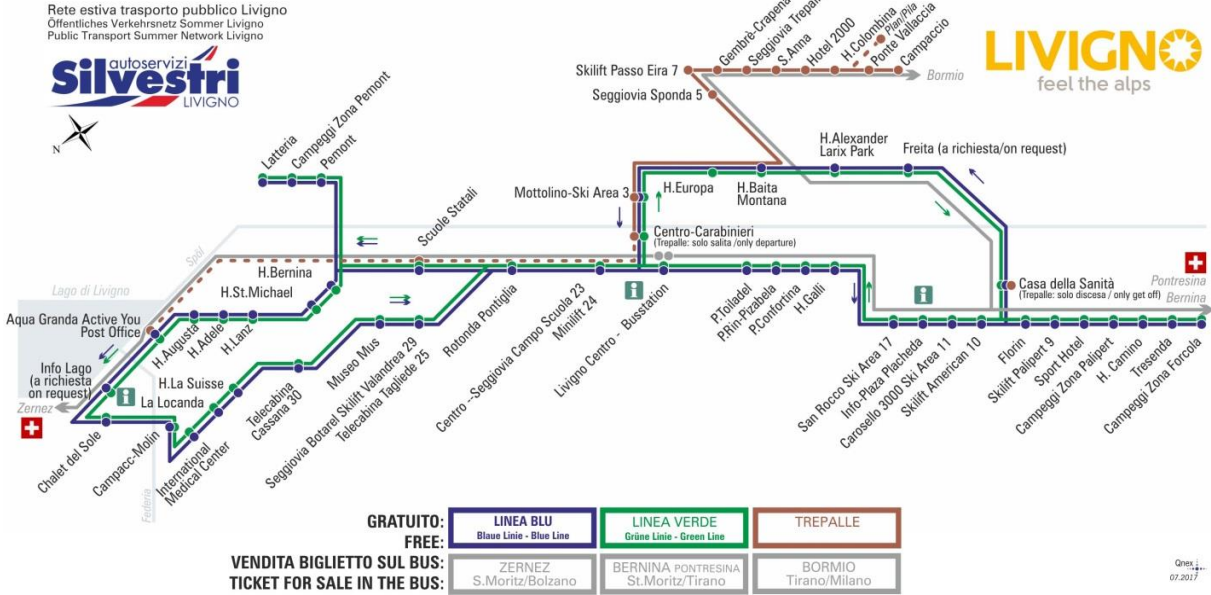

FERMATA
BUS STOP
HALTESTELLE

Sport Hotel

STAGIONE ESTIVA | SUMMER SEASON | SOMMERSAISON
11.09.2017 - 30.11.2017

LINEA BLU

Sport Hotel

DIR: Campeggi Zona Palipert

07:31 08:20 09:10 10:00 10:50 11:40 12:30 13:18
14:10 15:00 15:50 16:40 17:30 18:20 19:10 20:00

LINEA VERDE

Sport Hotel

DIR: Campeggi Zona Palipert

07:57 08:42 09:29 10:17 11:07 11:57 12:47 13:32
14:27 15:17 16:07 16:57 17:47 18:37 19:27 20:17