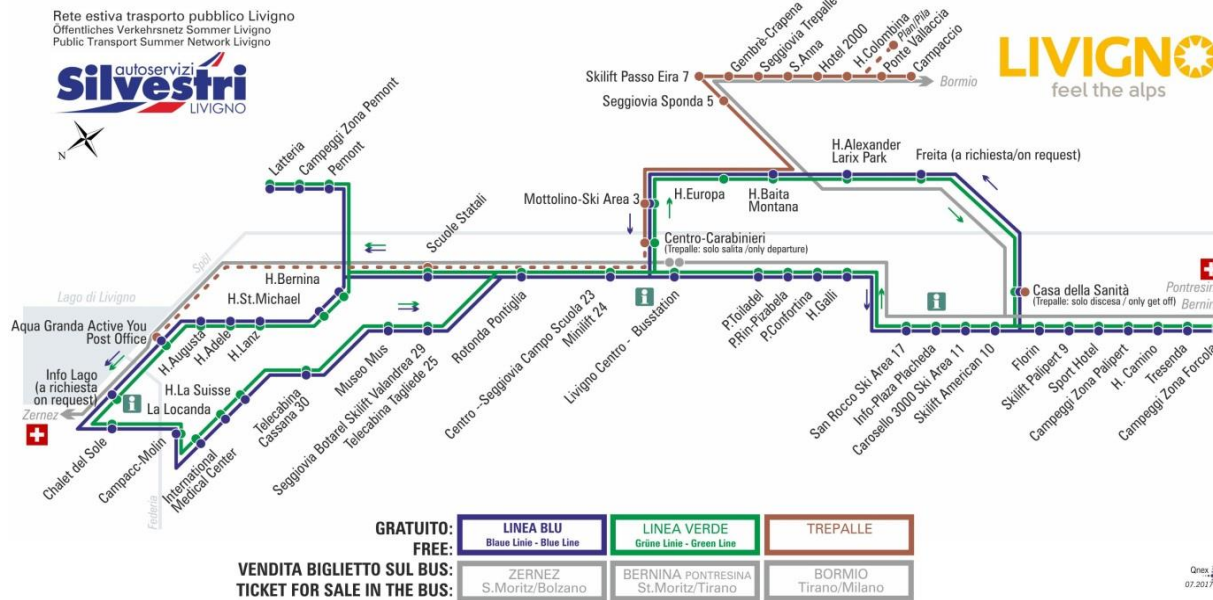

FERMATA
BUS STOP
HALTESTELLE

Piazzola Toiladel

STAGIONE ESTIVA | SUMMER SEASON | SOMMERSAISON
11.09.2017-30.11.2017

LINEA VERDE

Piazzola Toiladel

DIR: Livigno Centro - Busstation

07:46	08:11	08:58	09:46	10:36	11:26	12:16	13:01
13:56	14:46	15:36	16:26	17:16	18:06	18:56	19:46
20:36