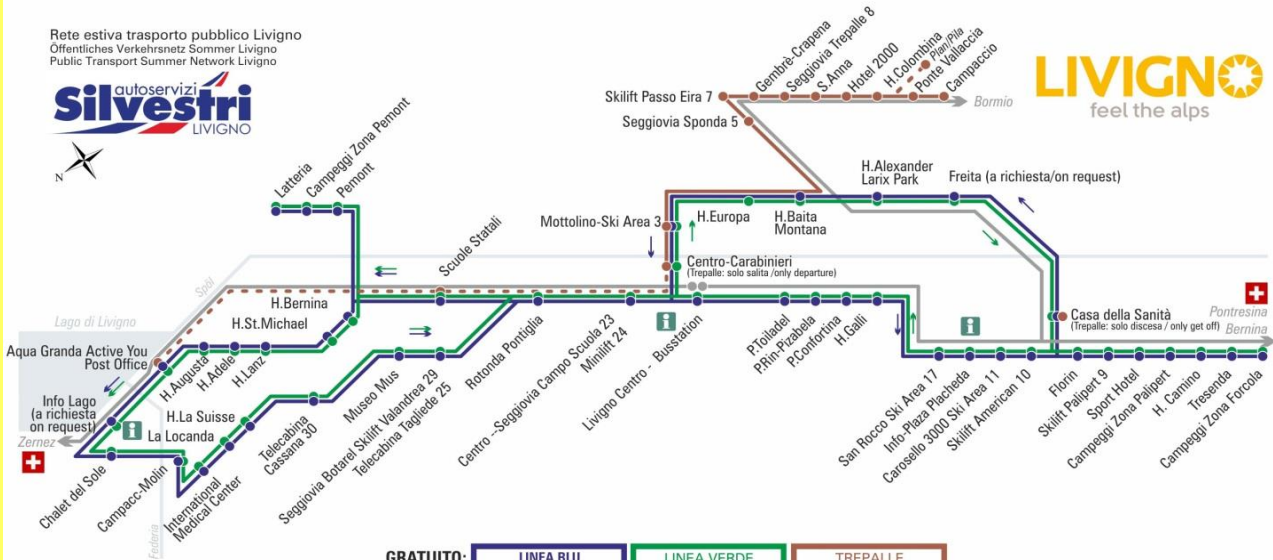

FERMATA
BUS STOP
HALTESTELLE

Hotel Colombina

STAGIONE ESTIVA | SUMMER SEASON | SOMMERSAISON
11.09.2017 - 30.11.2017

GRATUITO:	LINEA BLU Blaue Linie - Blue Line	LINEA VERDE Grüne Linie - Green Line	TREPALLE
FREE:			
VENDITA BIGLIETTO SUL BUS:	ZERNEZ S.Moritz/Bolzano	BERNINA, PONTRESINA St.Moritz/Tirano	BORMIO Tirano/Milano
TICKET FOR SALE IN THE BUS:			

07.2017

BUS TREPALLE

Hotel Colombina

DIR: Livigno

07:37* 08:45 11:45 13:27* 14:15 17:35

* corsa scolastica

facebook.com/silvestribus

non occorre biglietto | no ticket required | keine Fahrkarte erforderlich