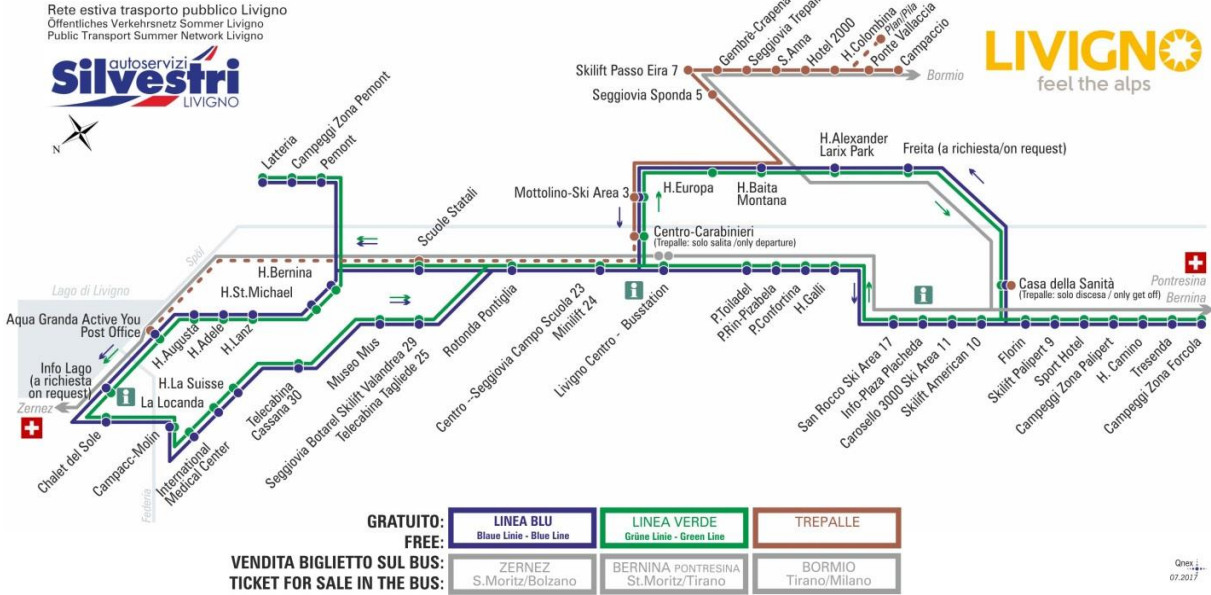

## LINEA BLU

Piazzola Toiladel

DIR: Piazzola Rin - Pizabela

07:25 08:12 09:02 09:52 10:42 11:32 12:22 13:10  
14:02 14:52 15:42 16:32 17:22 18:12 19:02 19:52

FERMATA  
BUS STOP  
HALTESTELLE

# Piazzola Rin - Pizabela

STAGIONE ESTIVA | SUMMER SEASON | SOMMERSAISON  
11.09.2017 - 30.11.2017