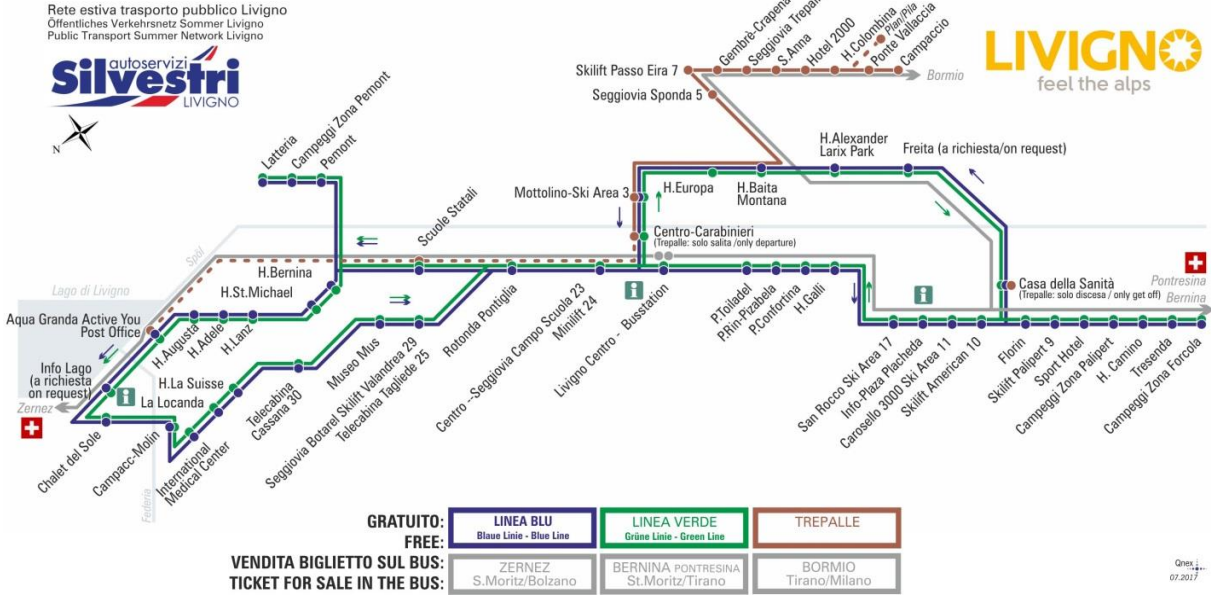

## LINEA BLU

Campacc - Molin

DIR: International Medical Center

07:15 08:02 08:52 09:42 10:32 11:22 12:12 12:57  
13:52 14:42 15:32 16:22 17:12 18:02 18:52 19:42

## LINEA VERDE

Campacc - Molin

DIR: International Medical Center

07:39 08:27 09:14 10:02 10:52 11:42 12:32 13:17  
14:12 15:02 15:52 16:42 17:32 18:22 19:12 20:02

FERMATA  
BUS STOP  
HALTESTELLE

# International Medical Center

STAGIONE ESTIVA | SUMMER SEASON | SOMMERSAISON  
11.09.2017 - 30.11.2017

## LINEA BLU

International Medical Center

DIR: La Locanda

07:16 08:03 08:53 09:43 10:33 11:23 12:13 12:58  
13:53 14:43 15:33 16:23 17:13 18:03 18:53 19:43