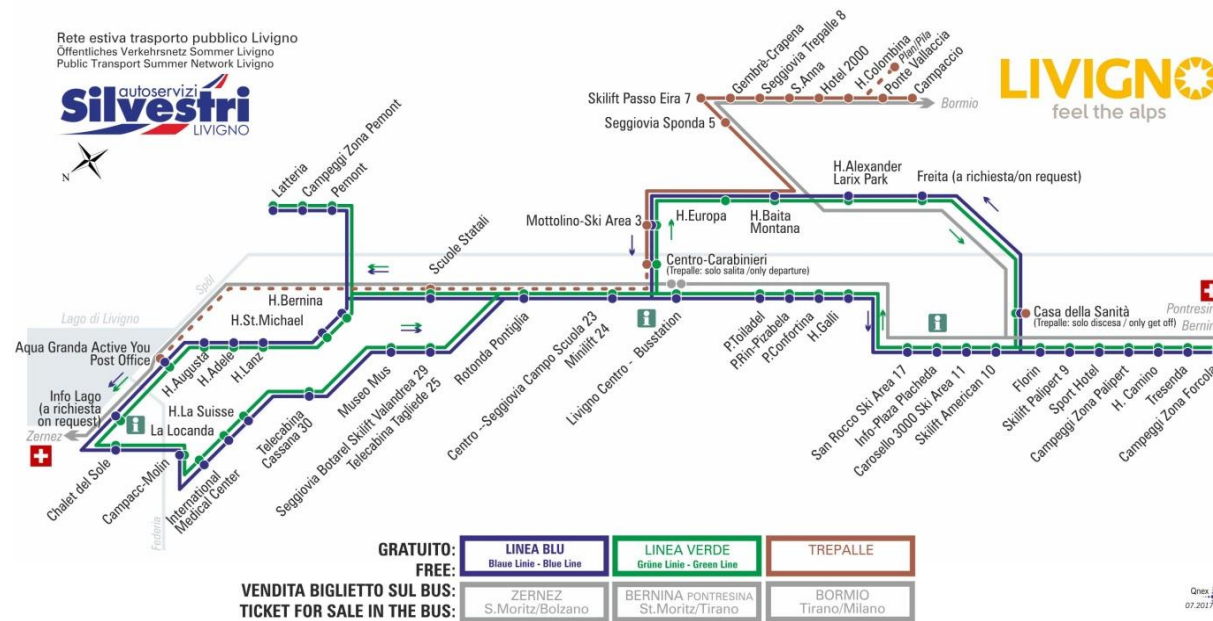

FERMATA
BUS STOP
HALTESTELLE

Hotel Europa

STAGIONE ESTIVA | SUMMER SEASON | SOMMERSAISON
11.09.2017-30.11.2017

LINEA VERDE

Hotel Europa

DIR: Hotel Baita Montana

07:53	08:38	09:25	10:13	11:03	11:53	12:43	13:28
14:23	15:13	16:03	16:53	17:43	18:33	19:23	20:13