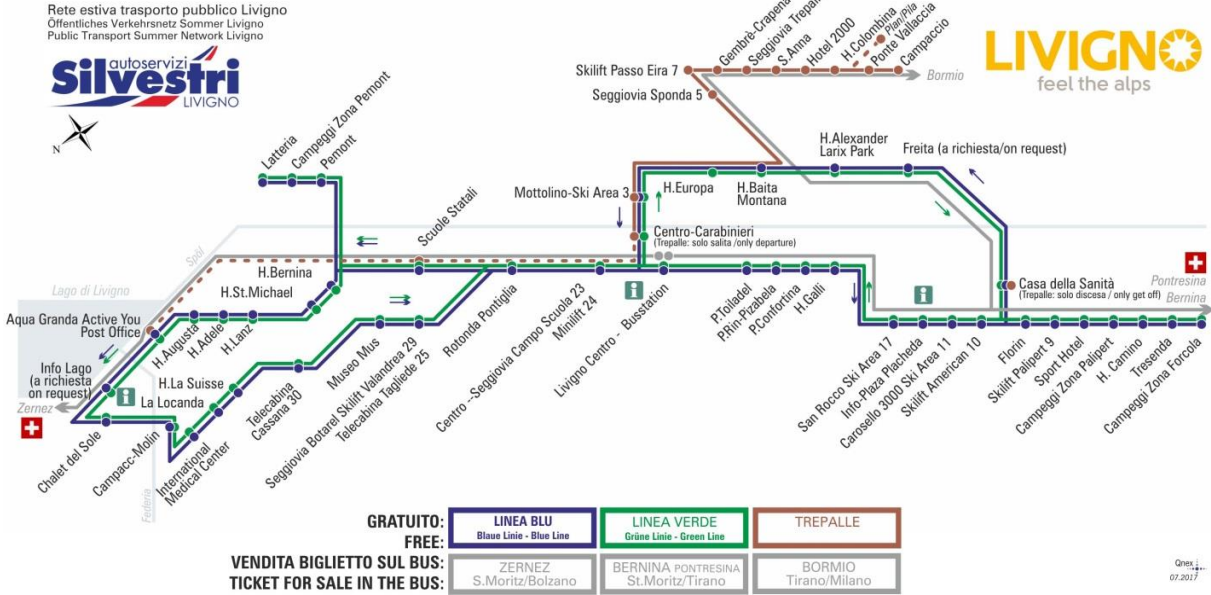

## LINEA BLU

Hotel Bernina

DIR: Hotel St. Michael

07:10 07:55 08:45 09:35 10:25 11:15 12:05 12:50  
13:45 14:35 15:25 16:15 17:05 17:55 18:45 19:35

## LINEA VERDE

Hotel Bernina

DIR: Hotel St. Michael

07:35 08:20 09:07 09:55 10:45 11:35 12:25 13:10  
14:05 14:55 15:45 16:35 17:25 18:15 19:05 19:55

FERMATA  
BUS STOP  
HALTESTELLE

## LINEA BLU

Hotel St. Michael

DIR: Hotel Lanz

07:11 07:56 08:46 09:36 10:26 11:16 12:06 12:51  
13:46 14:36 15:26 16:16 17:06 17:56 18:46 19:36

## LINEA VERDE

Hotel St. Michael

DIR: Hotel Lanz

07:36 08:21 09:08 09:56 10:46 11:36 12:26 13:11  
14:06 14:56 15:46 16:36 17:26 18:16 19:06 19:56

facebook.com/silvestribus

non occorre biglietto | no ticket required | keine Fahrkarte erforderlich