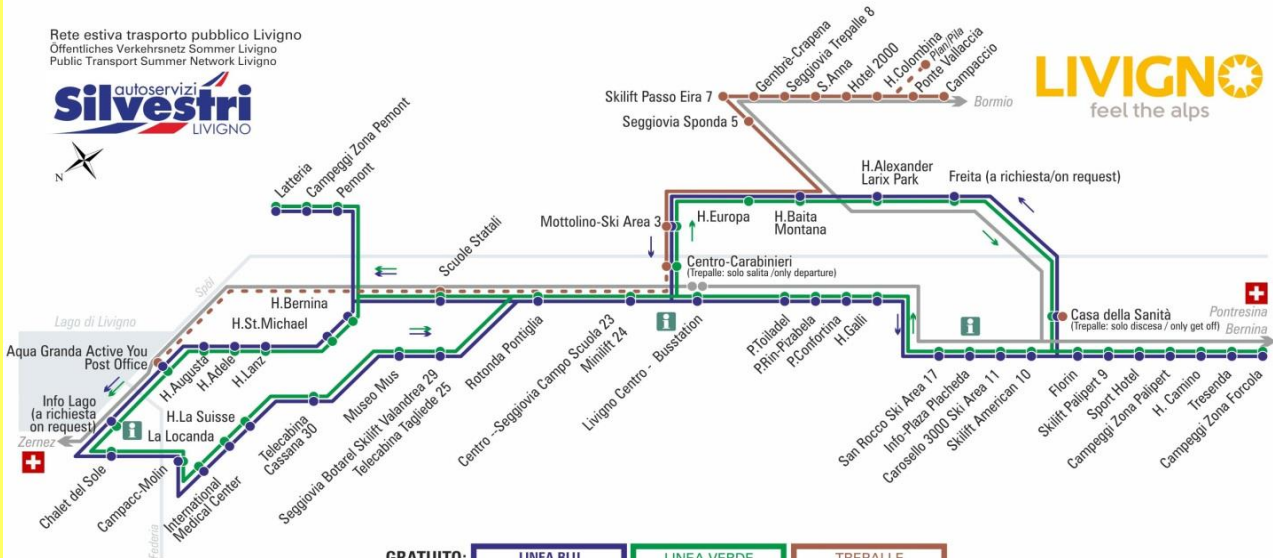

FERMATA
BUS STOP
HALTESTELLE

Seggiovia Sponda 5

STAGIONE ESTIVA | SUMMER SEASON | SOMMERSAISON
11.09.2017 - 30.11.2017

GRATUITO:	LINEA BLU Blaue Linie - Blue Line	LINEA VERDE Grüne Linie - Green Line	TREPALLE
FREE:			
VENDITA BIGLIETTO SUL BUS:	ZERNEZ S.Moritz/Bolzano	BERNINA, PONTRESINA St.Moritz/Tirano	BORMIO Tirano/Milano
TICKET FOR SALE IN THE BUS:			

07.2017

BUS TREPALLE

Seggiovia Sponda 5

DIR: Trepalle

07:23* 08:23 11:23 13:13* 13:53 17:13

BUS TREPALLE

Seggiovia Sponda 5

DIR: Livigno

07:44* 08:52 11:52 13:34* 14:22 17:42

* corsa scolastica

facebook.com/silvestribus

non occorre biglietto | no ticket required | keine Fahrkarte erforderlich