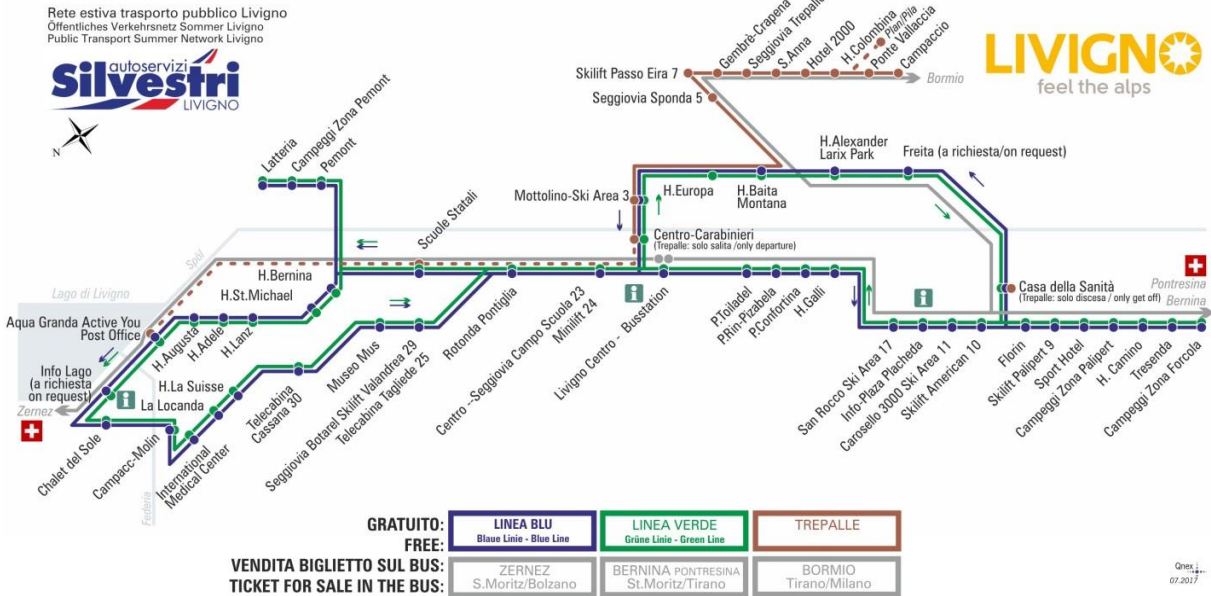

FERMATA
BUS STOP
HALTESTELLE

Chalet del Sole

STAGIONE ESTIVA | SUMMER SEASON | SOMMERSAISON
11.09.2017 - 30.11.2017

LINEA BLU

Chalet del Sole

DIR. Campacc - Molin

07:15 08:01 08:51 09:41 10:31 11:21 12:11 12:56
13:51 14:41 15:31 16:21 17:11 18:01 18:51 19:41

LINEA VERDE

Chalet del Sole

DIR: Campacc - Molin

07:39 08:26 09:13 10:01 10:51 11:41 12:31 13:16
14:11 15:01 15:51 16:41 17:31 18:21 19:11 20:01