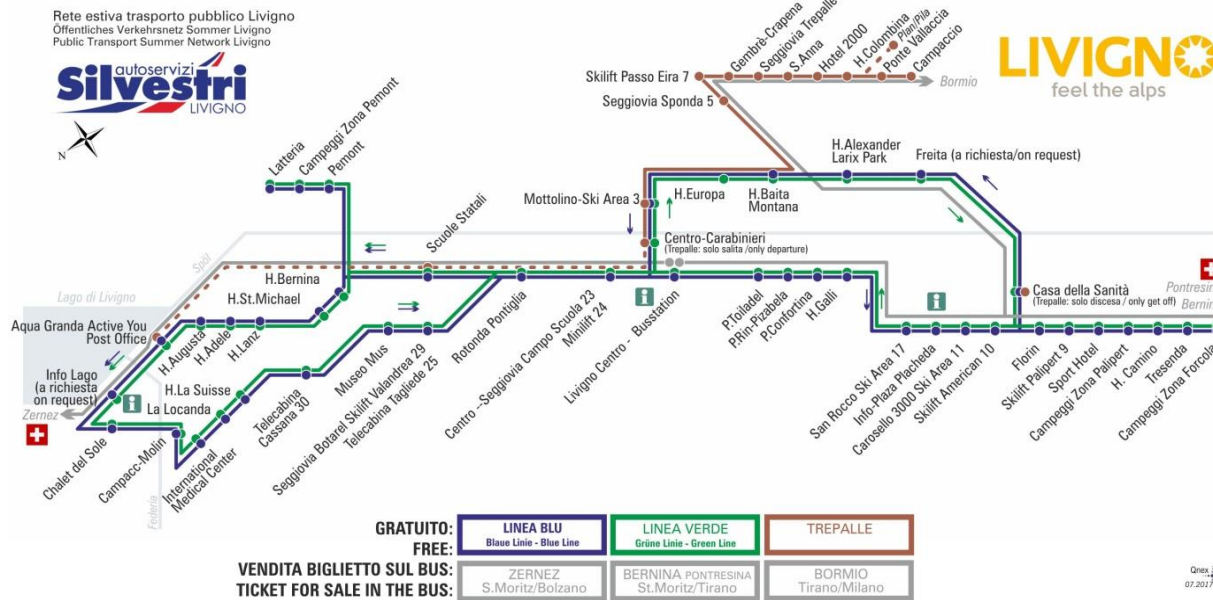

FERMATA
BUS STOP
HALTESTELLE

Piazzola Rin - Pizabela

STAGIONE ESTIVA | SUMMER SEASON | SOMMERSAISON
11.09.2017-30.11.2017

LINEA VERDE

Piazzola Rin - Pizabela

DIR: Piazzola Toiladel

07:45	08:11	08:57	09:45	10:35	11:25	12:15	13:01
13:55	14:45	15:35	16:25	17:15	18:05	18:55	19:45
20:35