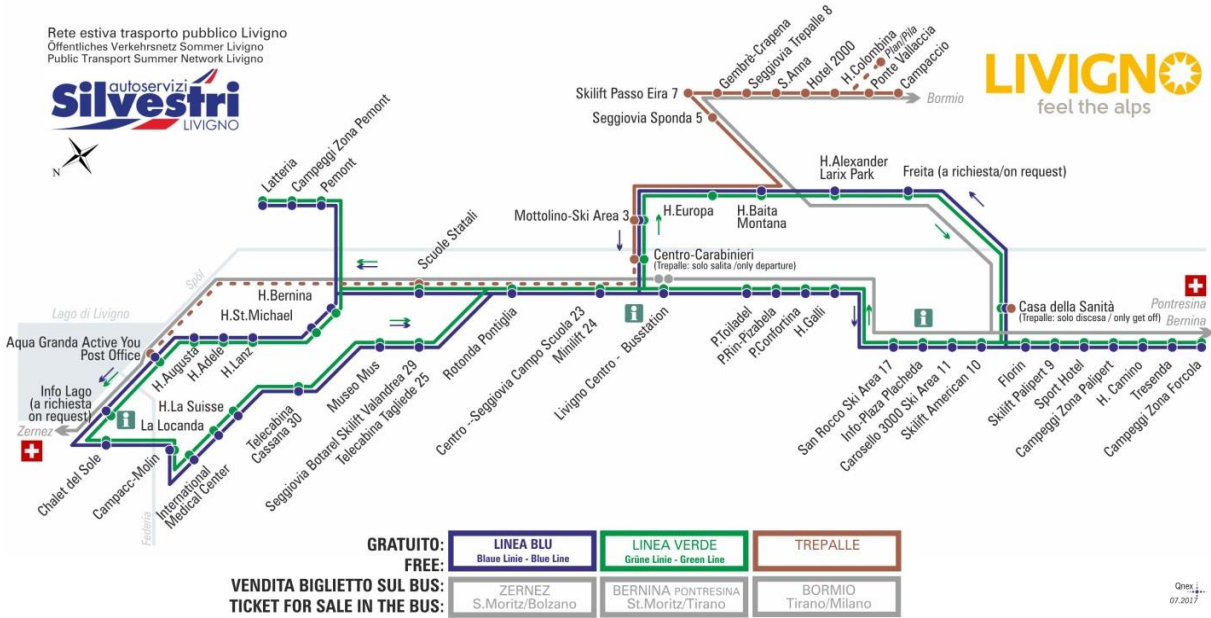

FERMATA
BUS STOP
HALTESTELLE

Skilift Palipert 9

STAGIONE ESTIVA | SUMMER SEASON | SOMMERSAISON
11.09.2017 - 30.11.2017

LINEA BLU

Skilift Palipert 9

DIR: Sport Hotel

07:31 08:19 09:09 09:59 10:49 11:39 12:29 13:17
14:09 14:59 15:49 16:39 17:29 18:19 19:09 19:59

LINEA VERDE

Skilift Palipert 9

DIR: Sport Hotel

07:56 08:41 09:28 10:16 11:06 11:56 12:46 13:31
14:26 15:16 16:06 16:56 17:46 18:36 19:26 20:16