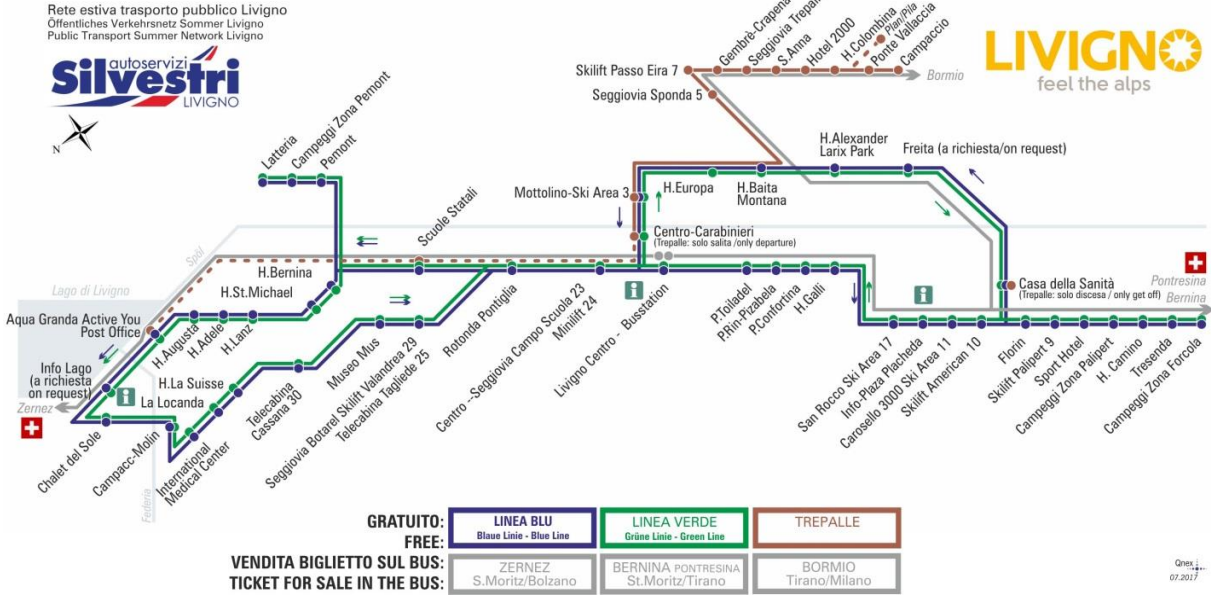

FERMATA
BUS STOP
HALTESTELLE

Piazzola Confortina

STAGIONE ESTIVA | SUMMER SEASON | SOMMERSAISON
11.09.2017 - 30.11.2017

LINEA BLU

Piazzola Confortina

DIR: Hotel Galli

07:26 08:13 09:03 09:53 10:43 11:33 12:23 13:11
14:03 14:53 15:43 16:33 17:23 18:13 19:03 19:53