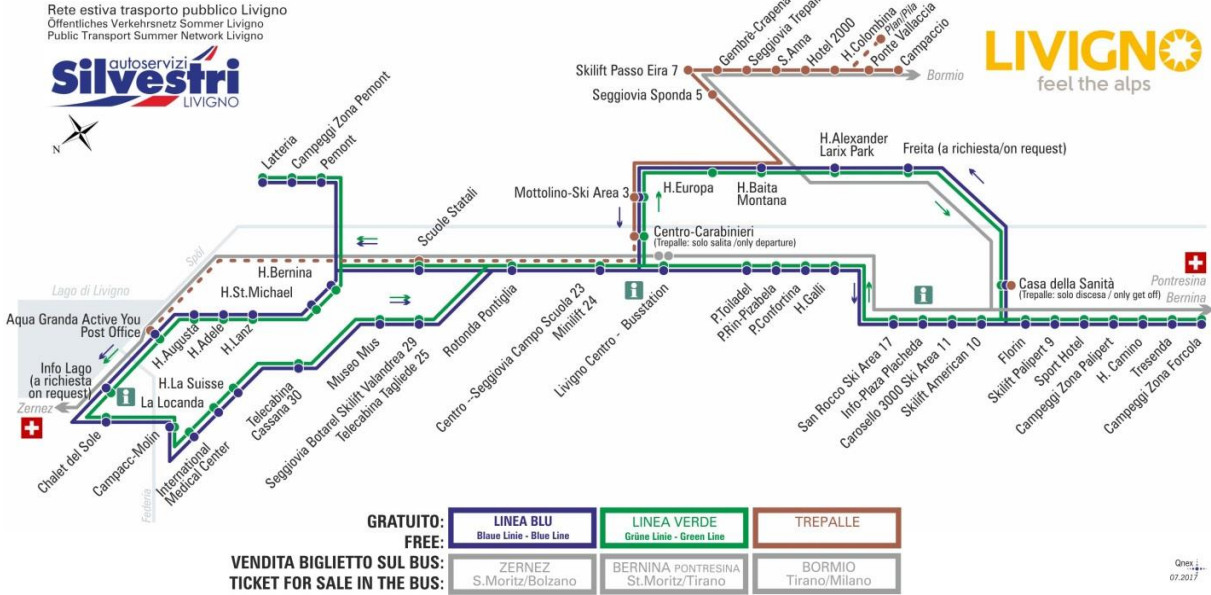

## LINEA BLU

Hotel Lanz

DIR: Hotel Adele

07:12 07:57 08:47 09:37 10:27 11:17 12:07 12:52  
13:47 14:37 15:27 16:17 17:07 17:57 18:47 19:37

## LINEA VERDE

Hotel Lanz

DIR: Hotel Adele

07:36 08:22 09:09 09:57 10:47 11:37 12:27 13:12  
14:07 14:57 15:47 16:37 17:27 18:17 19:07 19:57

FERMATA  
BUS STOP  
HALTESTELLE

## LINEA BLU

Hotel Adele

DIR: Hotel Augusta

07:13 07:58 08:48 09:38 10:28 11:18 12:08 12:53  
13:48 14:38 15:28 16:18 17:08 17:58 18:48 19:38

## LINEA VERDE

Hotel Adele

DIR: Hotel Augusta

07:37 08:23 09:10 09:58 10:48 11:38 12:28 13:13  
14:08 14:58 15:48 16:38 17:28 18:18 19:08 19:58

FERMATA  
BUS STOP  
HALTESTELLE