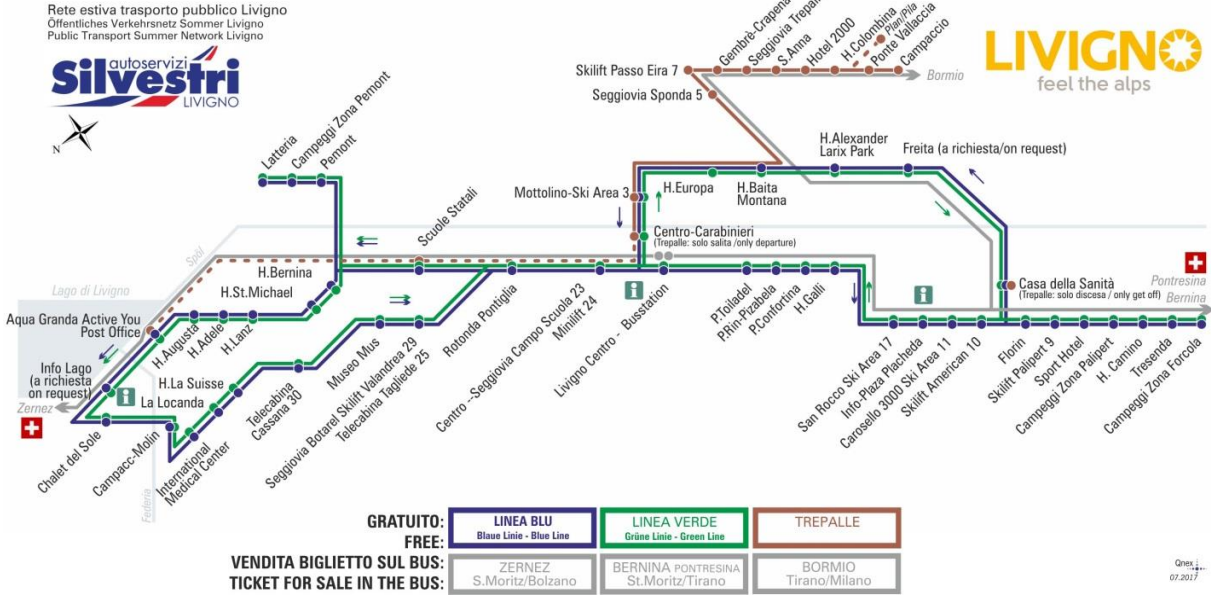

FERMATA
BUS STOP
HALTESTELLE

Tresenda

STAGIONE ESTIVA | SUMMER SEASON | SOMMERSAISON
11.09.2017 - 30.11.2017

LINEA BLU

Tresenda
DIR: Campeggi Zona Forcola
07:34 08:23 09:13 10:03 10:53 11:43 12:33 13:21
14:13 15:03 15:53 16:43 17:33 18:23 19:13 20:03

LINEA VERDE

Tresenda
DIR: Campeggi Zona Forcola
07:59 08:44 09:31 10:19 11:09 11:59 12:49 13:34
14:29 15:19 16:09 16:59 17:49 18:39 19:29 20:19