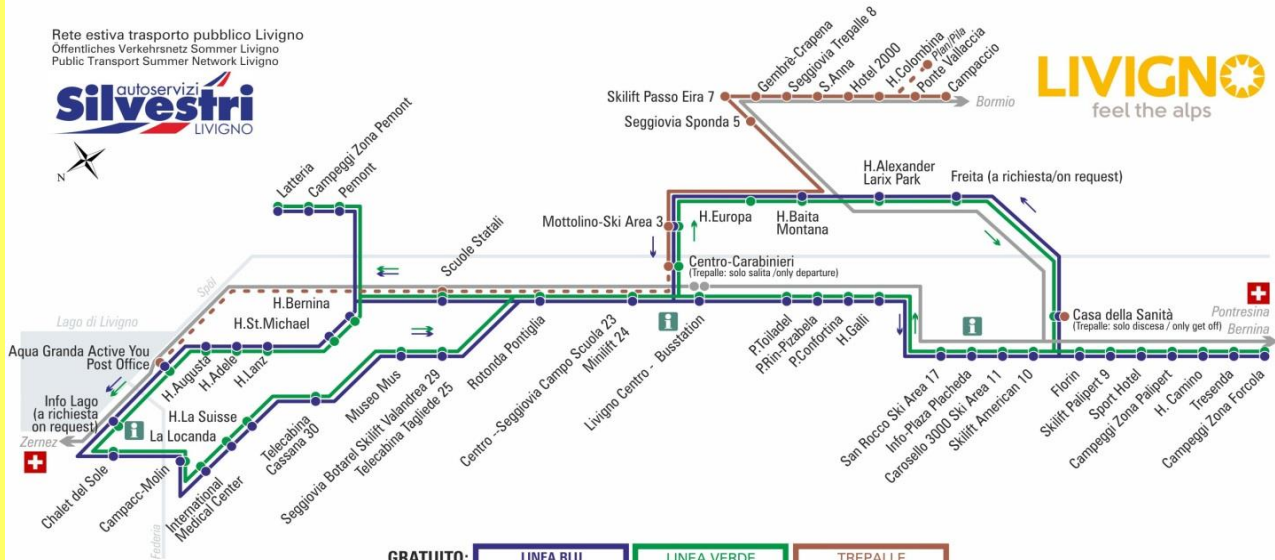

FERMATA
BUS STOP
HALTESTELLE

Sant'Anna

STAGIONE ESTIVA | SUMMER SEASON | SOMMERSAISON
11.09.2017 - 30.11.2017

GRATUITO:	LINEA BLU Blaue Linie - Blue Line	LINEA VERDE Grüne Linie - Green Line	TREPALLE
FREE:			
VENDITA BIGLIETTO SUL BUS:	ZERNEZ S.Moritz/Bolzano	BERNINA, PONTRESINA St.Moritz/Tirano	BORMIO Tirano/Milano
TICKET FOR SALE IN THE BUS:			

07.2017

BUS TREPALLE

Sant'Anna

DIR: Trepalle

07:28* 08:28 11:28 13:18* 13:58 17:18

* corsa scolastica

facebook.com/silvestribus

non occorre biglietto | no ticket required | keine Fahrkarte erforderlich