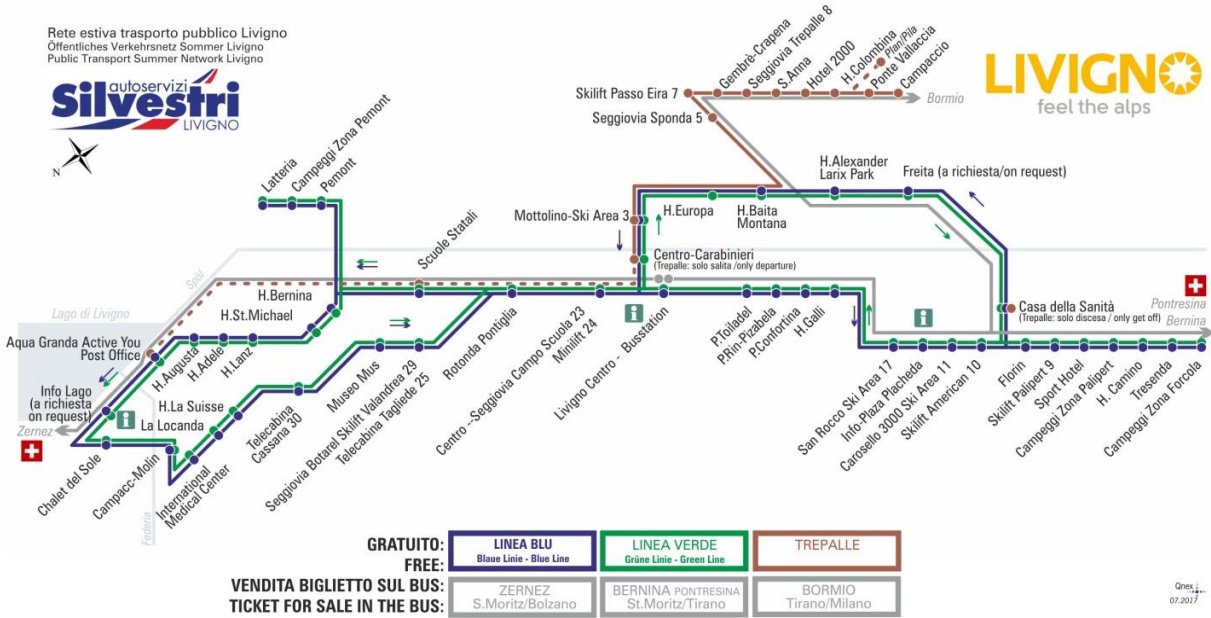

FERMATA
BUS STOP
HALTESTELLE

Casa della Sanità

STAGIONE ESTIVA | SUMMER SEASON | SOMMERSAISON
11.09.2017 - 30.11.2017

LINEA VERDE

Casa della Sanità

DIR: Skilift Amerikan 10

07:55 08:40 09:27 10:15 11:05 11:55 12:45 13:30
14:25 15:15 16:05 16:55 17:45 18:35 19:25 20:15

facebook.com/silvestribus

non occorre biglietto | no ticket required | keine Fahrkarte erforderlich