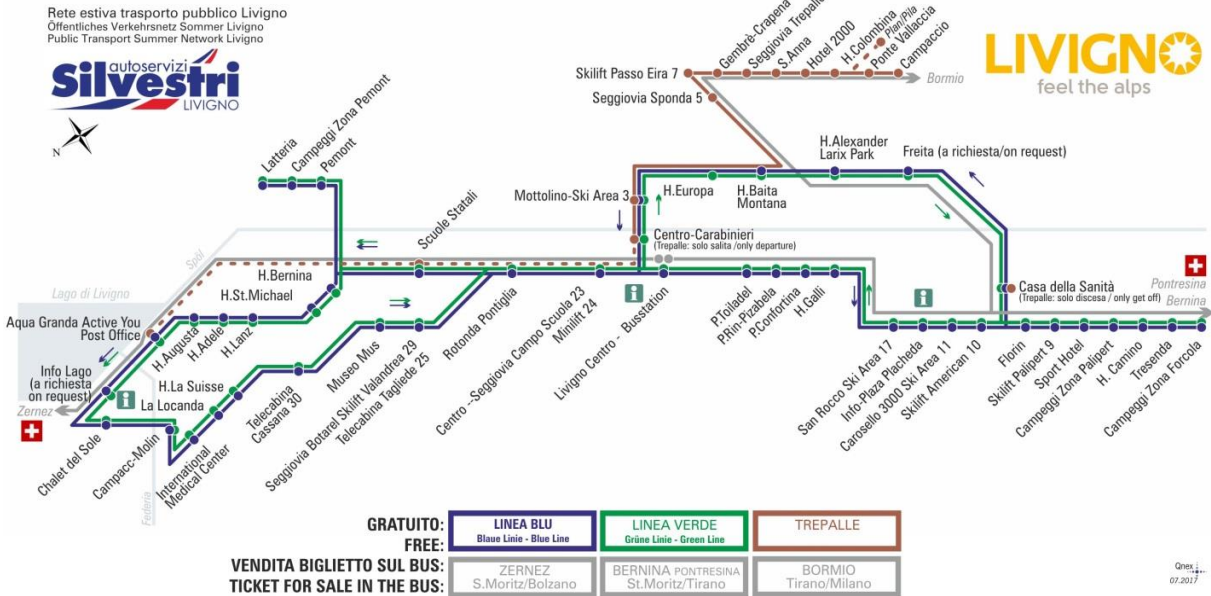

FERMATA
BUS STOP
HALTESTELLE

Centro - Seggiovia Campo Scuola 23 - Minilift 24

STAGIONE ESTIVA | SUMMER SEASON | SOMMERSAISON
11.09.2017 - 30.11.2017

LINEA BLU

Centro - Seggiovia Campo Scuola 23 - Minilift 24

DIR: Scuole statali

08:38 09:28 10:18 11:08 11:58 12:44 13:38 14:28
15:18 16:08 16:58 17:48 18:38 19:28

LINEA VERDE

Centro - Seggiovia Campo Scuola 23 - Minilift 24

DIR: Scuole statali

07:48 08:13 09:00 09:48 10:38 11:28 12:18 13:03
13:58 14:48 15:38 16:28 17:18 18:08 18:58 19:48