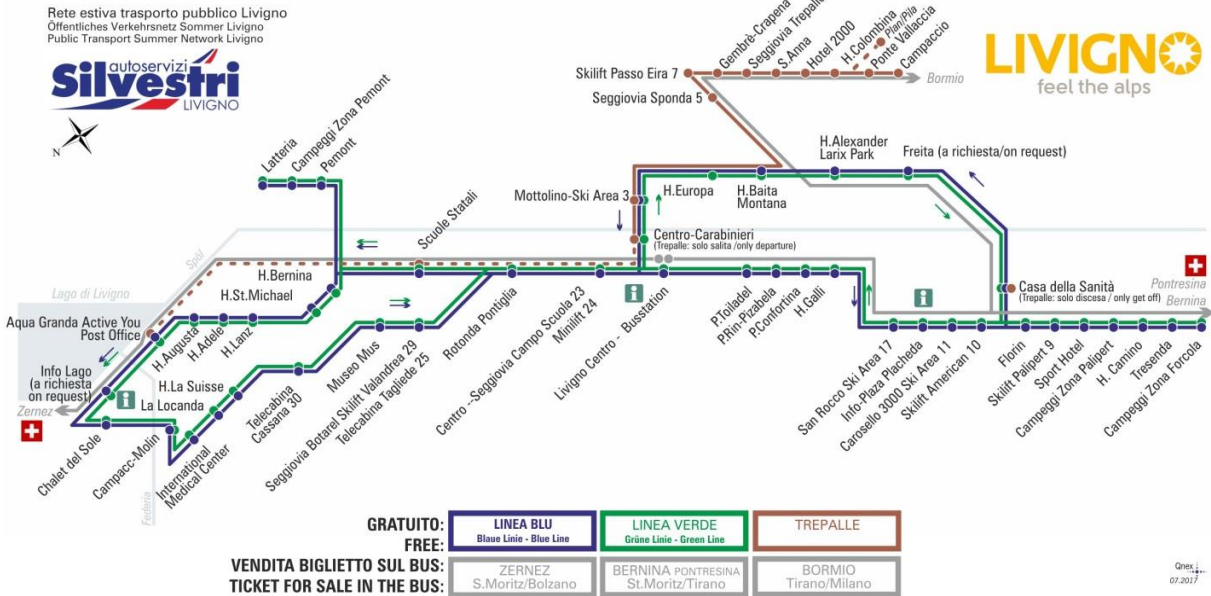

## LINEA BLU

Museo Mus

DIR: Seggiovia Botarel Skilift Valandrea 29 - Telecabina Tagliede 25

07:20 08:07 08:57 09:47 10:37 11:27 12:17 13:02  
13:57 14:47 15:37 16:27 17:17 18:07 18:57 19:47

## LINEA VERDE

Museo Mus

DIR: Seggiovia Botarel Skilift Valandrea 29 - Telecabina Tagliede 25

07:44 08:32 09:19 10:07 10:57 11:47 12:37 13:22  
14:17 15:07 15:57 16:47 17:37 18:27 19:17 20:07

FERMATA  
BUS STOP  
HALTESTELLE

# Seggiovia Botarel Skilift Valandrea 29 - Telecabina Tagliede 25

STAGIONE ESTIVA | SUMMER SEASON | SOMMERSAISON  
11.09.2017 - 30.11.2017

## LINEA BLU

Seggiovia Botarel Skilift Valandrea 29 - Telecabina Tagliede 25  
DIR: Rotonda Pontiglia  
07:21 08:08 08:58 09:48 10:38 11:28 12:18 13:03  
13:58 14:48 15:38 16:28 17:18 18:08 18:58 19:48