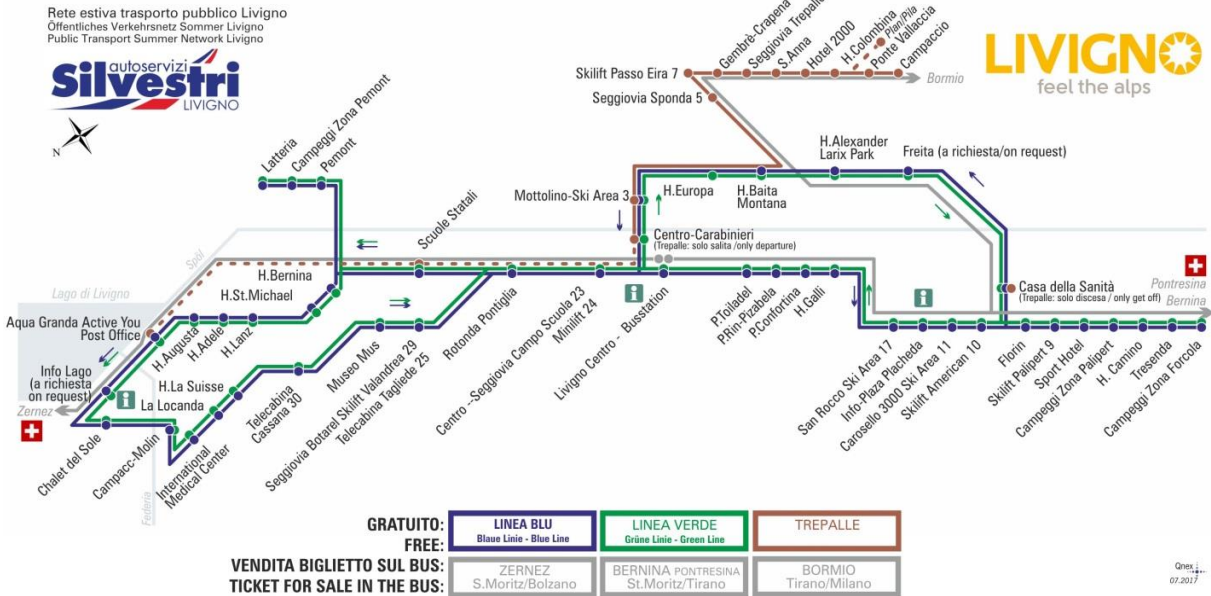

FERMATA
BUS STOP
HALTESTELLE

Hotel Camino

STAGIONE ESTIVA | SUMMER SEASON | SOMMERSAISON
11.09.2017 - 30.11.2017

LINEA BLU

Hotel Camino

DIR: Tressenda

07:33 08:22 09:12 10:02 10:52 11:42 12:32 13:20
14:12 15:02 15:52 16:42 17:32 18:22 19:12 20:02

LINEA VERDE

Hotel Camino

DIR: Tressenda

07:58 08:43 09:30 10:18 11:08 11:58 12:48 13:33
14:28 15:18 16:08 16:58 17:48 18:38 19:28 20:18