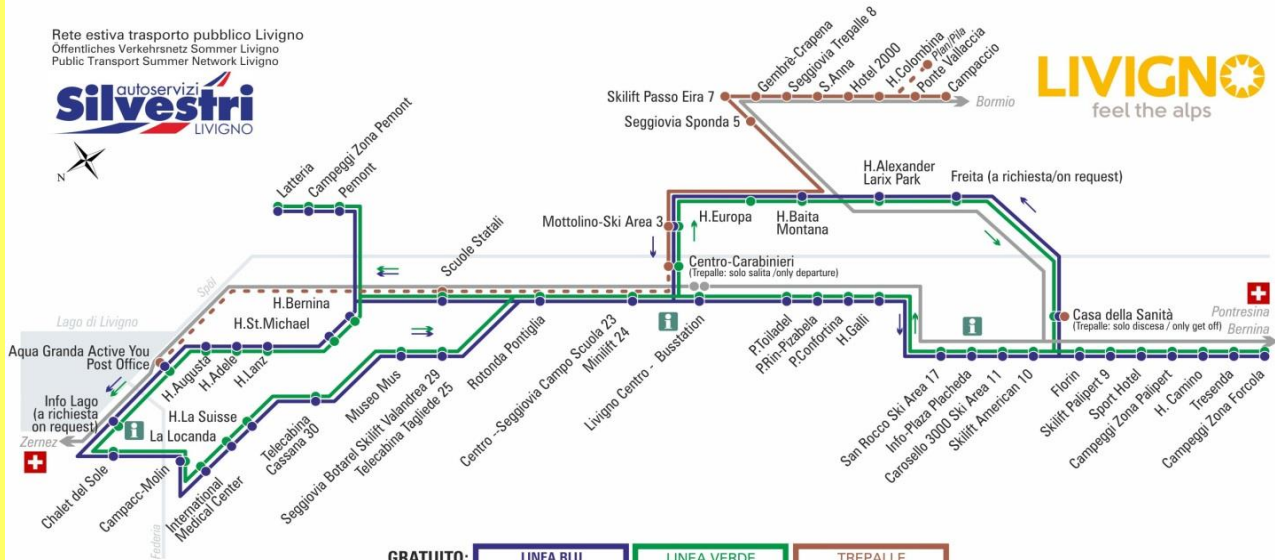

FERMATA
BUS STOP
HALTESTELLE

Plan

STAGIONE ESTIVA | SUMMER SEASON | SOMMERSAISON
11.09.2017 - 30.11.2017

GRATUITO:	LINEA BLU Blaue Linie - Blue Line	LINEA VERDE Grüne Linie - Green Line	TREPALLE
FREE:			
VENDITA BIGLIETTO SUL BUS:	ZERNEZ S. Moritz/Bolzano	BERNINA, PONTRESINA St. Moritz/Tirano	BORMIO Tirano/Milano
TICKET FOR SALE IN THE BUS:			

07.2017

BUS TREPALLE

Plan

DIR: Livigno

08:35 11:35 14:05 17:25