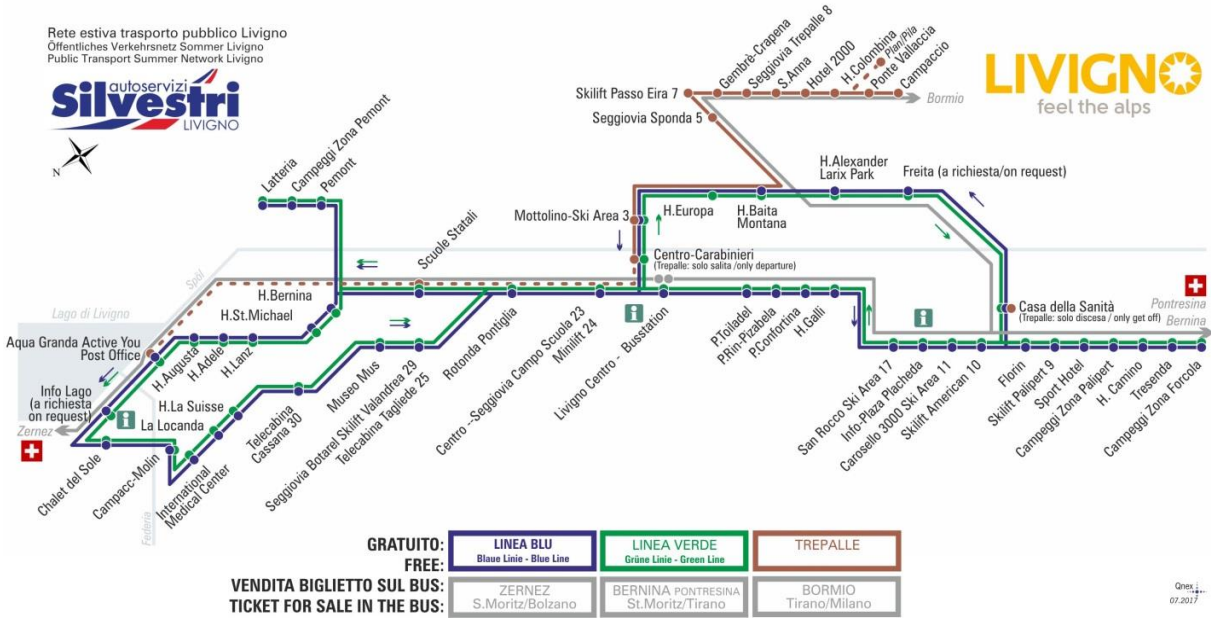

## LINEA VERDE

San Rocco Ski Area 17

DIR: Hotel Galli

07:42 08:08 08:54 09:42 10:32 11:22 12:12 12:58  
13:52 14:42 15:32 16:22 17:12 18:02 18:52 19:42  
20:32

FERMATA  
BUS STOP  
HALTESTELLE

## LINEA VERDE

Hotel Galli

DIR: Piazzola Confortina

07:43 08:09 08:55 09:43 10:33 11:23 12:13 12:59  
13:53 14:43 15:33 16:23 17:13 18:03 18:53 19:43  
20:33

facebook.com/silvestribus

non occorre biglietto | no ticket required | keine Fahrkarte erforderlich