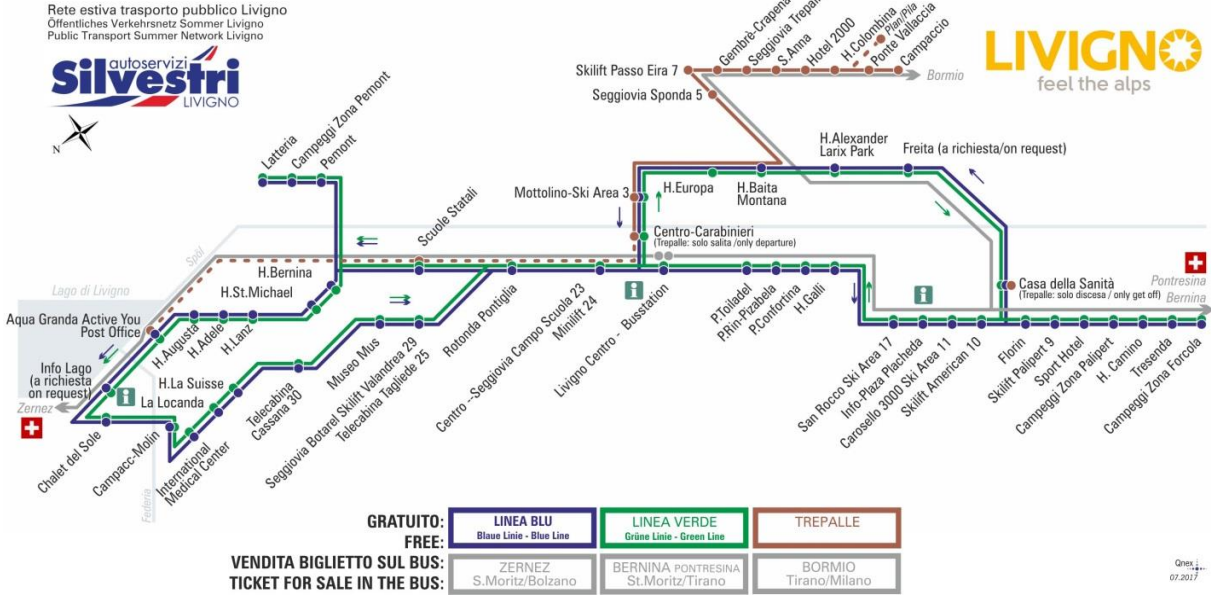

FERMATA
BUS STOP
HALTESTELLE

Pemont

STAGIONE ESTIVA | SUMMER SEASON | SOMMERSAISON
11.09.2017 - 30.11.2017

LINEA BLU

Pemont

DIR: Hotel Bernina

08:44 09:34 10:24 11:14 12:04 12:49 13:44 14:34
15:24 16:14 17:04 17:54 18:44 19:34

LINEA VERDE

Pemont

DIR: Hotel Bernina

07:54 08:19 09:06 09:54 10:44 11:34 12:24 13:09
14:04 14:54 15:44 16:34 17:24 18:14 19:04 19:54