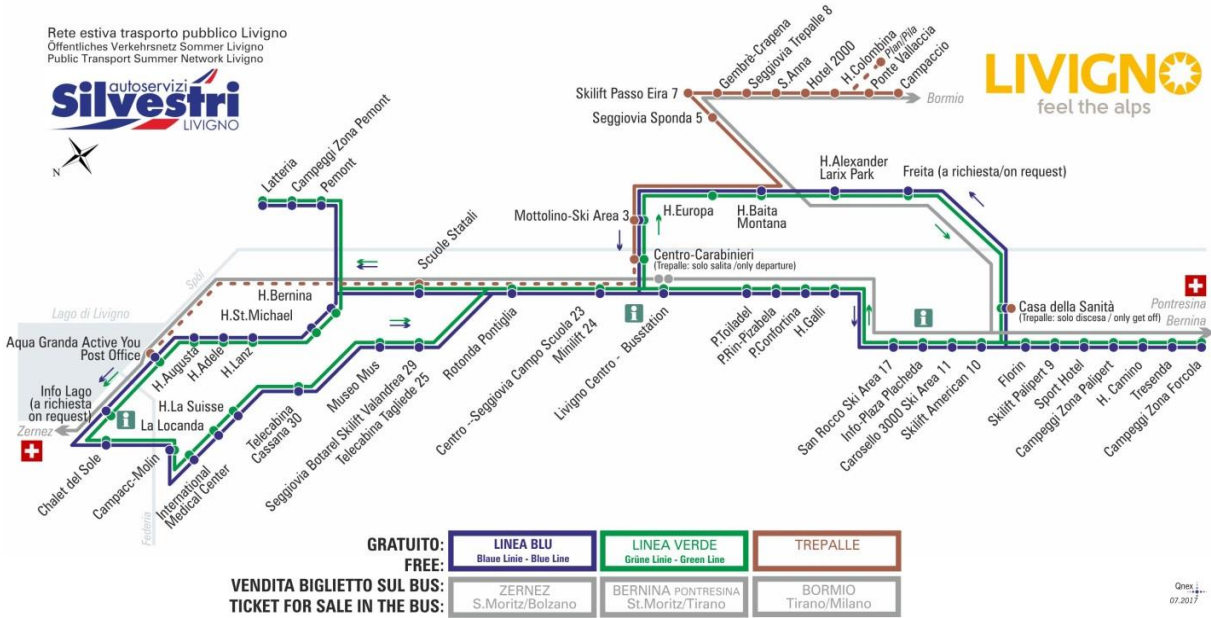

FERMATA
BUS STOP
HALTESTELLE

Scuole Statali

STAGIONE ESTIVA | SUMMER SEASON | SOMMERSAISON
11.09.2017 - 30.11.2017

LINEA BLU

Scuole Statali

DIR: Latteria

08:39 09:29 10:19 11:09 11:59 12:45 13:39 14:29
15:19 16:09 16:59 17:49 18:39 19:29

BUS TREPALLE

Scuole Statali

Dir. Trepalle

07:15 08:15 11:15 13:05 13:45 17:00

LINEA VERDE

Scuole Statali

DIR: Latteria

07:49 08:14 09:01 09:49 10:39 11:29 12:19 13:04
13:59 14:49 15:39 16:29 17:19 18:09 18:59 19:49