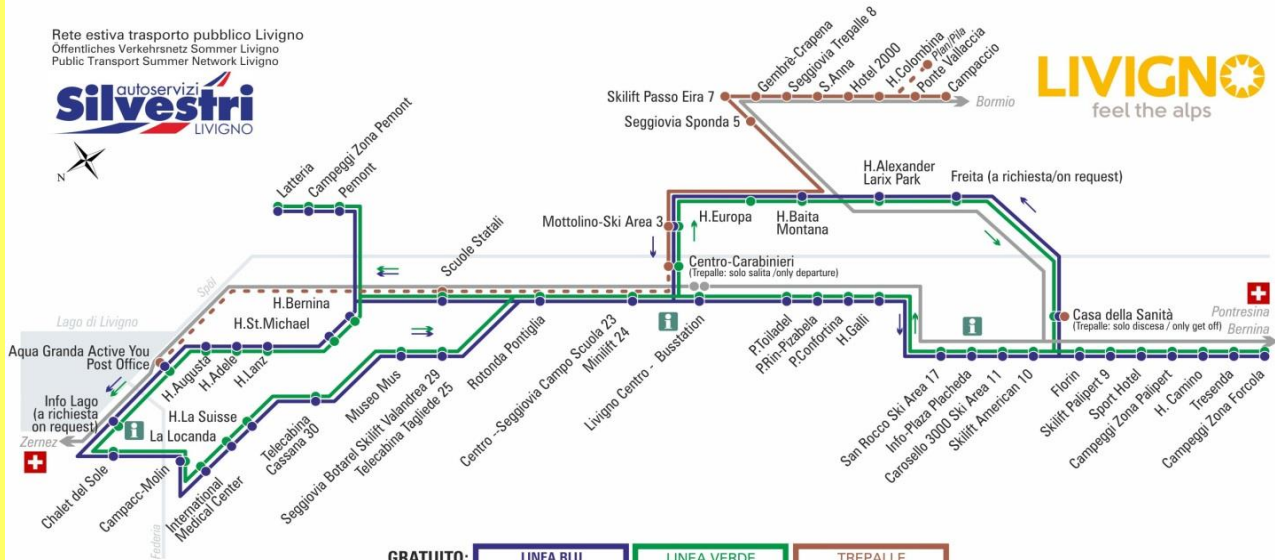

FERMATA
BUS STOP
HALTESTELLE

Skilift Passo Eira 7

STAGIONE ESTIVA | SUMMER SEASON | SOMMERSAISON
11.09.2017 - 30.11.2017

GRATUITO:	LINEA BLU Blaue Linie - Blue Line	LINEA VERDE Grüne Linie - Green Line	TREPALLE
FREE:			
VENDITA BIGLIETTO SUL BUS:	ZERNEZ S. Moritz/Bolzano	BERNINA, PONTRESINA St. Moritz/Tirano	BORMIO Tirano/Milano
TICKET FOR SALE IN THE BUS:			

07.2017

BUS TREPALLE

Skilift Passo Eira 7

DIR: Trepalle

07:25* 08:25 11:25 13:15* 13:55 17:15

* corsa scolastica

facebook.com/silvestribus

non occorre biglietto | no ticket required | keine Fahrkarte erforderlich