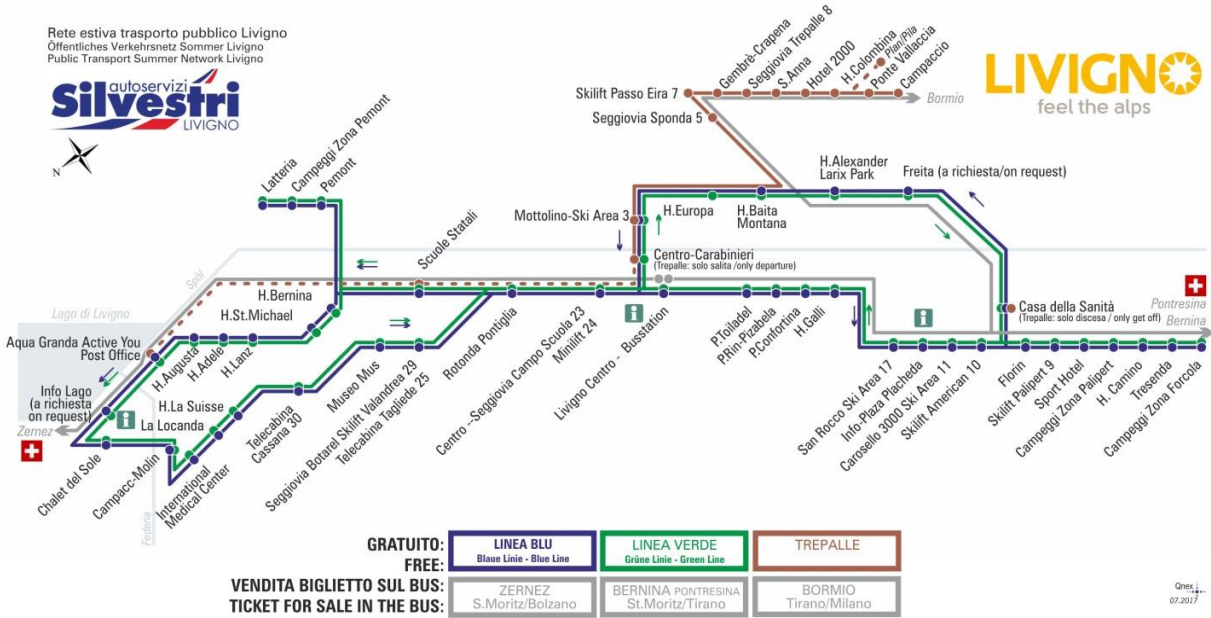

FERMATA
BUS STOP
HALTESTELLE

San Rocco Ski Area 17

STAGIONE ESTIVA | SUMMER SEASON | SOMMERSAISON
11.09.2017 - 30.11.2017

LINEA VERDE

San Rocco Ski Area 17

DIR: Hotel Galli

07:42 08:08 08:54 09:42 10:32 11:22 12:12 12:58
13:52 14:42 15:32 16:22 17:12 18:02 18:52 19:42
20:32