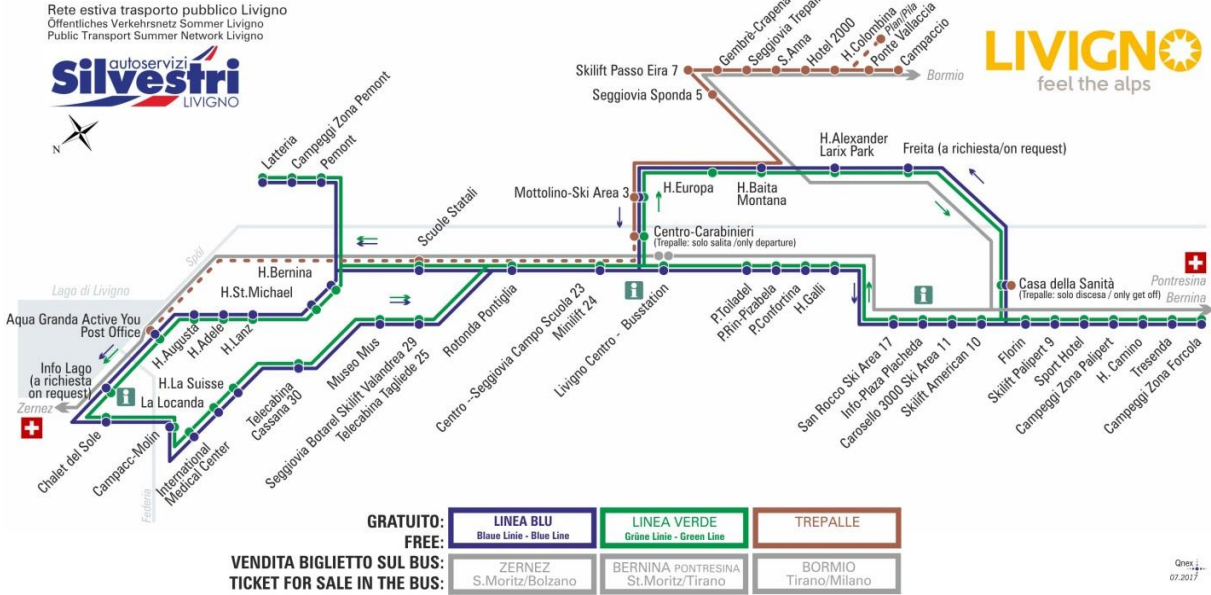

FERMATA
BUS STOP
HALTESTELLE

Mottolino Ski Area 3

STAGIONE ESTIVA | SUMMER SEASON | SOMMERSAISON
11.09.2017 - 30.11.2017

BUS TREPALLE

Mottolino Ski Area 3
Dir. Trepalle
07:18* 08:18 11:18 13:08* 13:48 17:08

LINEA VERDE

Mottolino Ski Area 3
DIR: Hotel Europa
07:52 08:37 09:24 10:12 11:02 11:52 12:42 13:27
14:22 15:12 16:02 16:52 17:42 18:32 19:22 20:12

* corsa scolastica

facebook.com/silvestribus

non occorre biglietto | no ticket required | keine Fahrkarte erforderlich