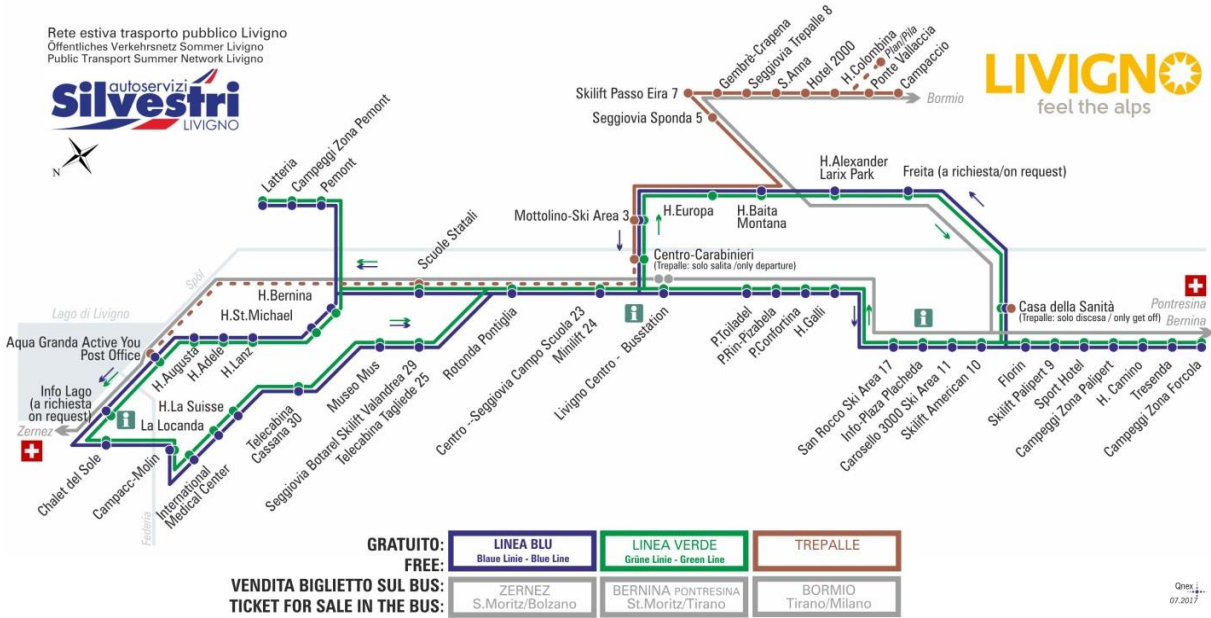

## LINEA BLU

Piazzola Confortina

DIR: Hotel Galli

07:26 08:13 09:03 09:53 10:43 11:33 12:23 13:11  
14:03 14:53 15:43 16:33 17:23 18:13 19:03 19:53

FERMATA  
BUS STOP  
HALTESTELLE

## LINEA BLU

Hotel Galli

DIR: San Rocco Ski Area 17

07:27 08:14 09:04 09:54 10:44 11:34 12:24 13:12  
14:04 14:54 15:44 16:34 17:24 18:14 19:04 19:54

facebook.com/silvestribus

non occorre biglietto | no ticket required | keine Fahrkarte erforderlich