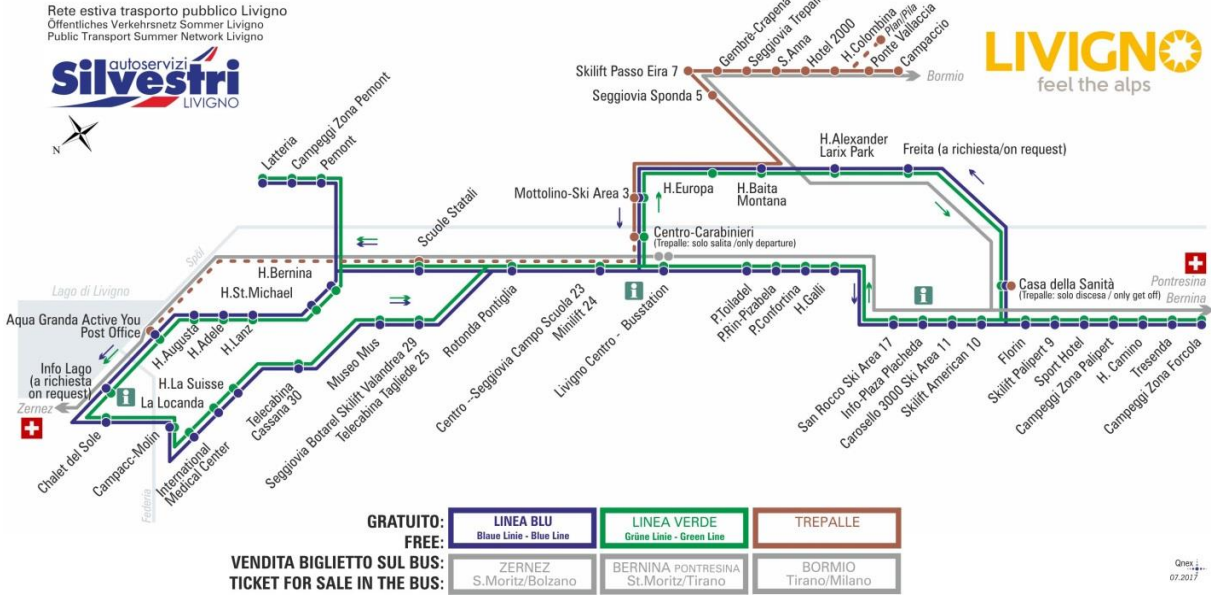

## LINEA BLU

Info - Plaza Placheda

DIR.Carosello 3000 Ski Area 11

07:28 08:15 09:05 09:55 10:45 11:35 12:25 13:13  
14:05 14:55 15:45 16:35 17:25 18:15 19:05 19:55

FERMATA  
BUS STOP  
HALTESTELLE

## LINEA BLU

Carosello 3000 Ski Area 11

DIR: Skilift Amerikan 10

07:29 08:16 09:06 09:56 10:46 11:36 12:26 13:14  
14:06 14:56 15:46 16:36 17:26 18:16 19:06 19:56

facebook.com/silvestribus

non occorre biglietto | no ticket required | keine Fahrkarte erforderlich