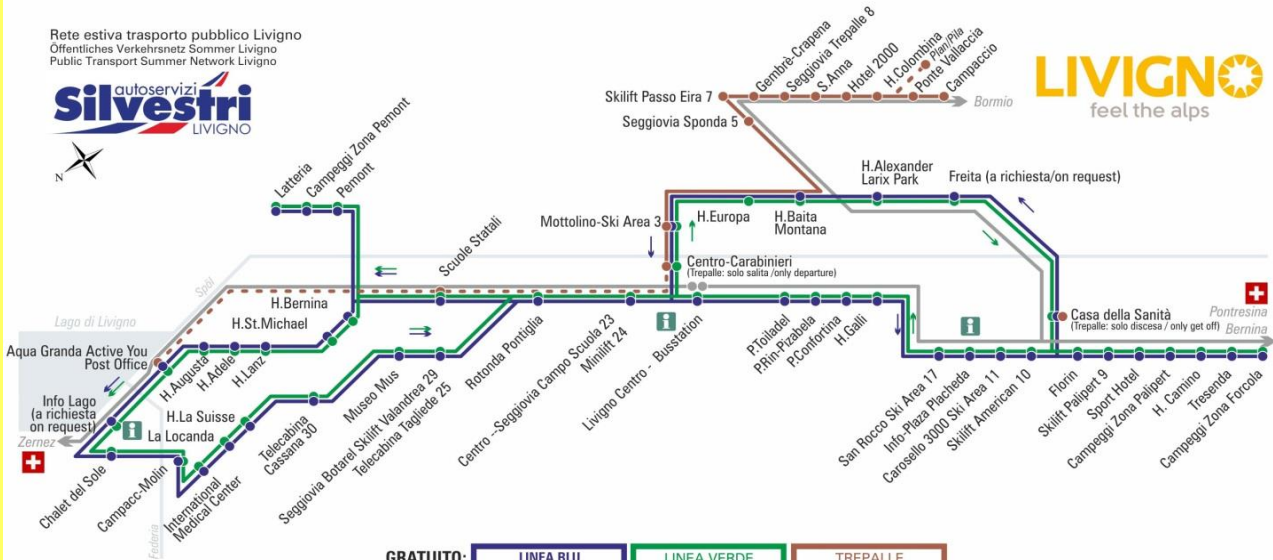

FERMATA
BUS STOP
HALTESTELLE

Hotel Colombina

STAGIONE ESTIVA | SUMMER SEASON | SOMMERSAISON
11.09.2017 - 30.11.2017

GRATUITO:	LINEA BLU Blaue Linie - Blue Line	LINEA VERDE Grüne Linie - Green Line	TREPALLE
FREE:			
VENDITA BIGLIETTO SUL BUS:	ZERNEZ S.Moritz/Bolzano	BERNINA, PONTRESINA St.Moritz/Tirano	BORMIO Tirano/Milano
TICKET FOR SALE IN THE BUS:			

07.2017

BUS TREPALLE

Hotel Colombina

DIR: Trepalle

07:30* 08:30 11:30 13:20* 14:00 17:20

* corsa scolastica

facebook.com/silvestribus

non occorre biglietto | no ticket required | keine Fahrkarte erforderlich