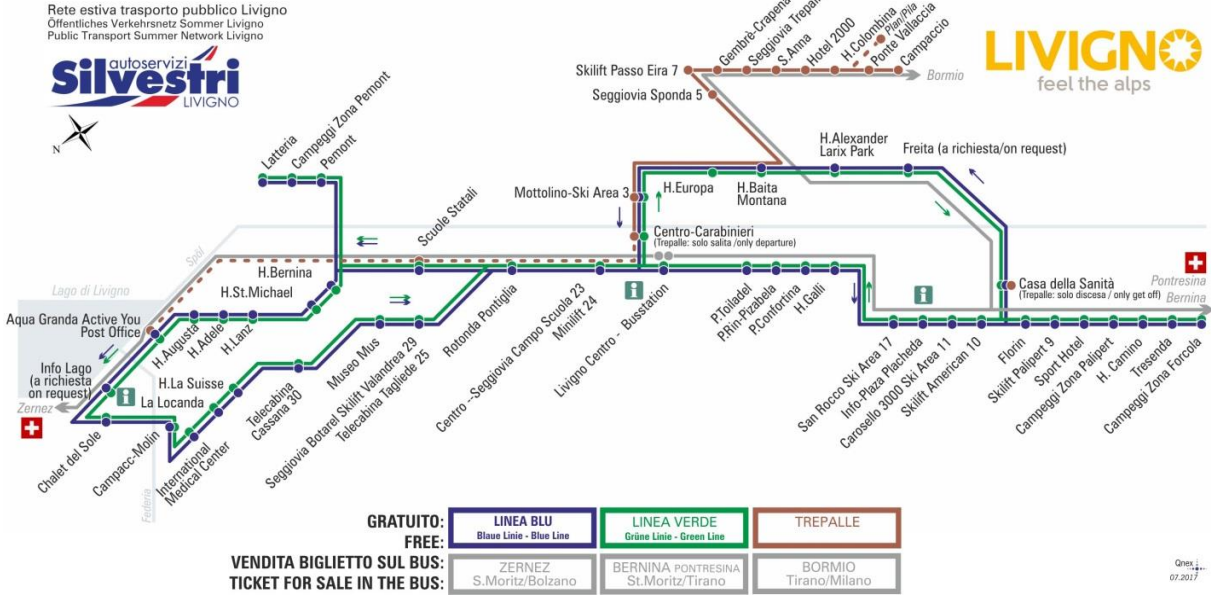

FERMATA
BUS STOP
HALTESTELLE

Hotel Camino

STAGIONE ESTIVA | SUMMER SEASON | SOMMERSAISON
11.09.2017 - 30.11.2017

LINEA BLU

Hotel Camino

DIR: Campeggi Zona Palipert

08:30 09:20 10:10 11:00 11:50 12:36 13:30 14:20
15:10 16:00 16:50 17:40 18:30 19:20 20:10

LINEA VERDE

Hotel Camino

DIR: Campeggi Zona Palipert

07:37 08:03 08:48 09:36 10:26 11:16 12:06 12:52
13:46 14:36 15:26 16:16 17:06 17:56 18:46 19:36
20:26