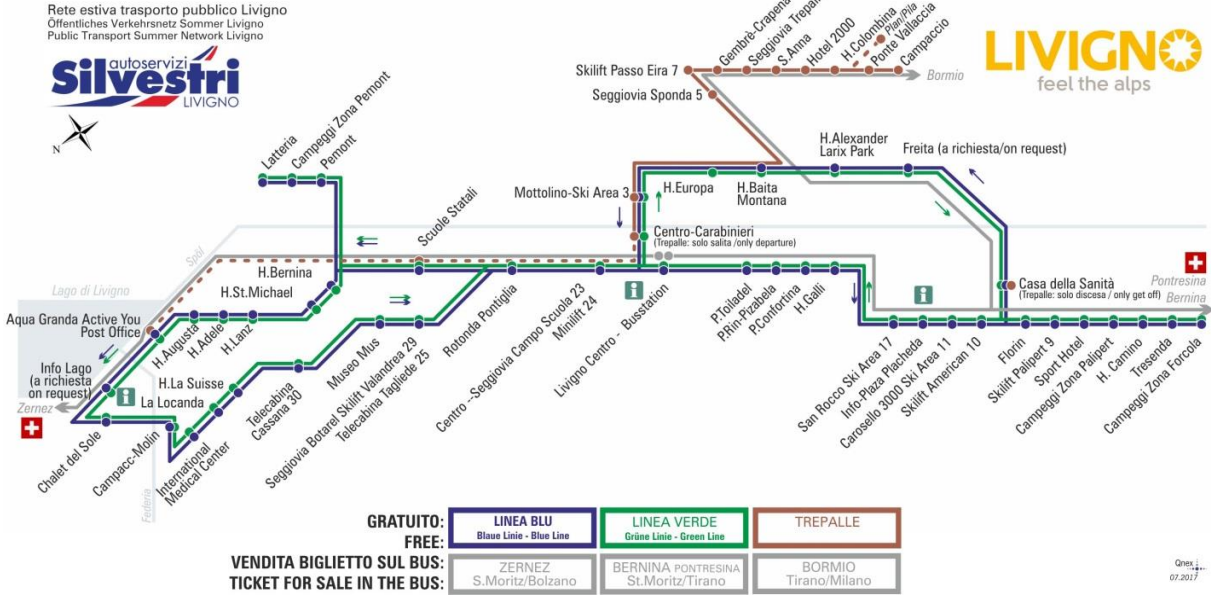

FERMATA
BUS STOP
HALTESTELLE

Latteria

STAGIONE ESTIVA | SUMMER SEASON | SOMMERSAISON
11.09.2017 - 30.11.2017

LINEA BLU

Latteria

DIR: Campeggi Zona Pemont

08:42 09:32 10:22 11:12 12:02 12:47 13:42 14:32
15:22 16:12 17:02 17:52 18:42 19:32

LINEA VERDE

Latteria

DIR: Campeggi Zona Pemont

07:52 08:17 09:04 09:52 10:42 11:32 12:22 13:07
14:02 14:52 15:42 16:32 17:22 18:12 19:02 19:52