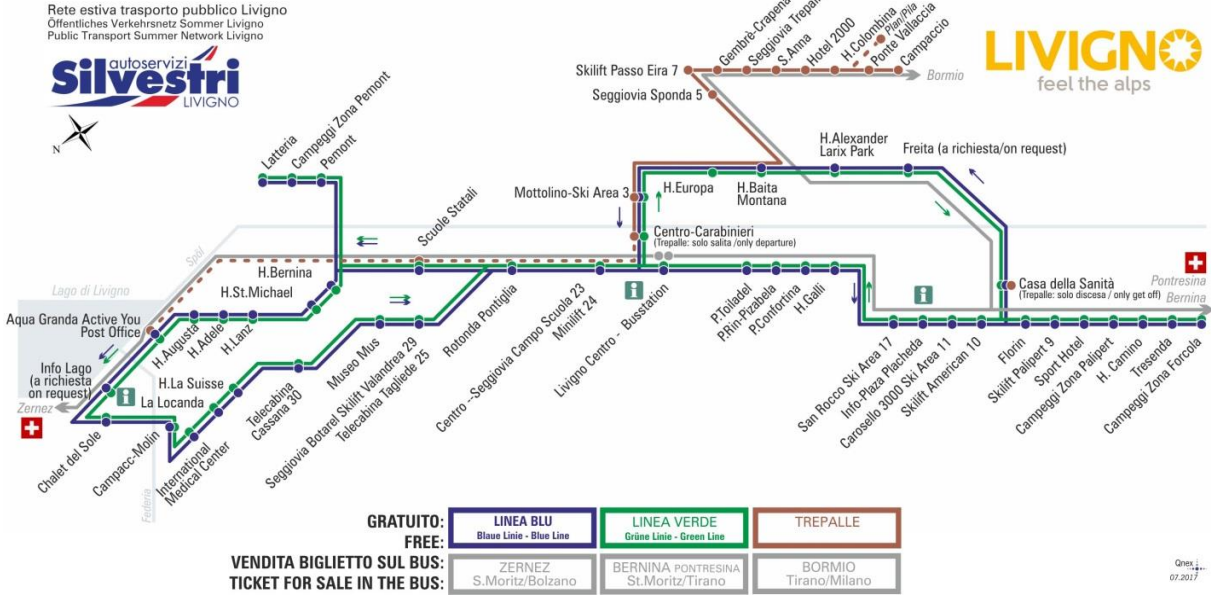

FERMATA
BUS STOP
HALTESTELLE

Sport Hotel

STAGIONE ESTIVA | SUMMER SEASON | SOMMERSAISON
11.09.2017 - 30.11.2017

LINEA BLU

Sport Hotel

DIR: Skilift Palipert 9

08:31 09:21 10:11 11:01 11:51 12:37 13:31 14:21
15:11 16:01 16:51 17:41 18:31 19:21 20:11

LINEA VERDE

Sport Hotel

DIR: Skilift Palipert 9

07:38 08:04 08:49 09:37 10:27 11:17 12:07 12:53
13:47 14:37 15:27 16:17 17:07 17:57 18:47 19:37
20:27