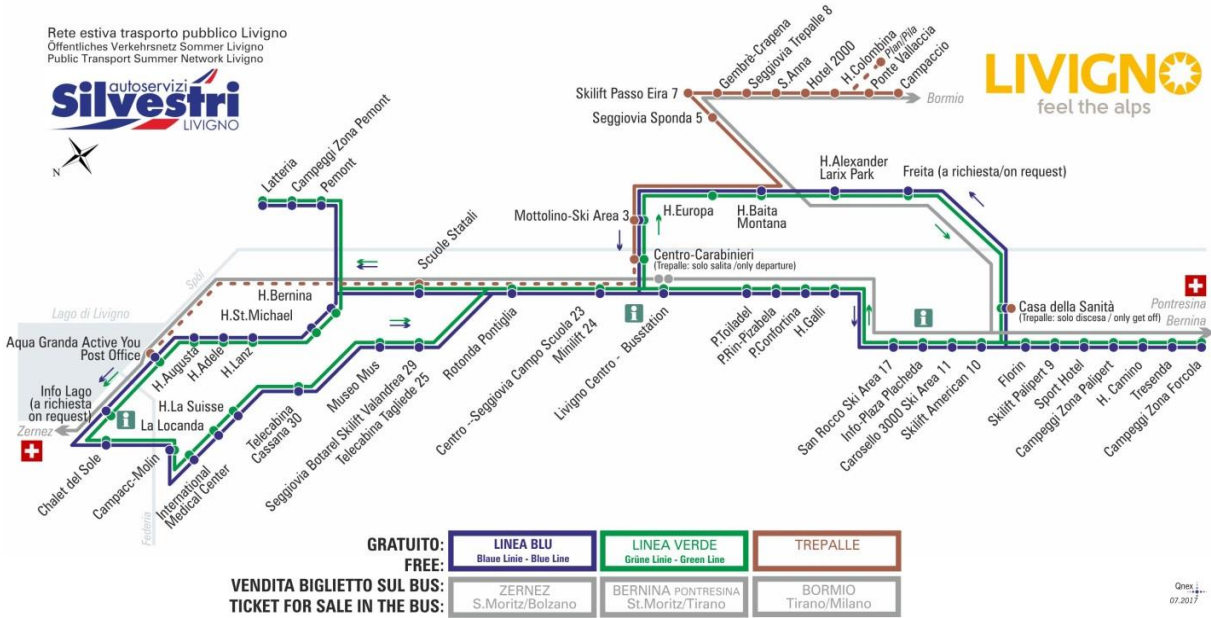

FERMATA
BUS STOP
HALTESTELLE

Skilift Amerikan 10

STAGIONE ESTIVA | SUMMER SEASON | SOMMERSAISON
11.09.2017 - 30.11.2017

LINEA BLU

Skilift Amerikan 10

DIR: Casa della Sanità

08:33 09:23 10:13 11:03 11:53 12:39 13:33 14:23
15:13 16:03 16:53 17:43 18:33 19:23 20:13

LINEA VERDE

Skilift Amerikan 10

DIR: Carosello 3000 Ski Area 11

07:40 08:06 08:51 09:39 10:29 11:19 12:09 12:55
13:49 14:39 15:29 16:19 17:09 17:59 18:49 19:39
20:29