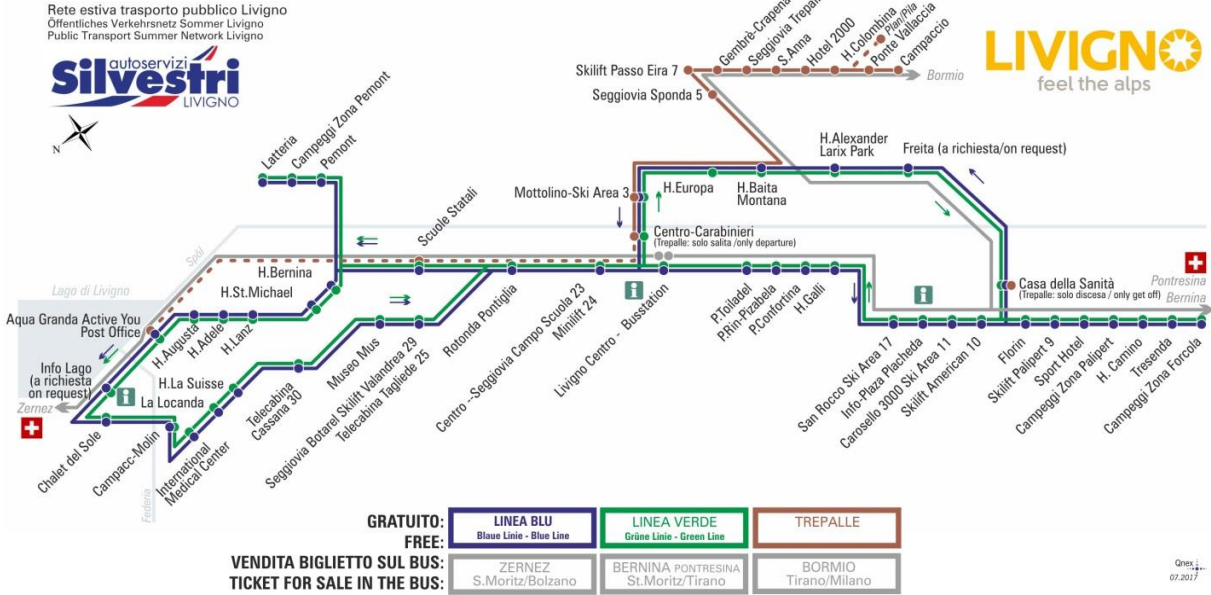

## LINEA BLU

Tresenda

DIR: Hotel Camino

08:29 09:19 10:09 10:59 11:49 12:35 13:29 14:19  
15:09 15:59 16:49 17:39 18:29 19:19 20:09