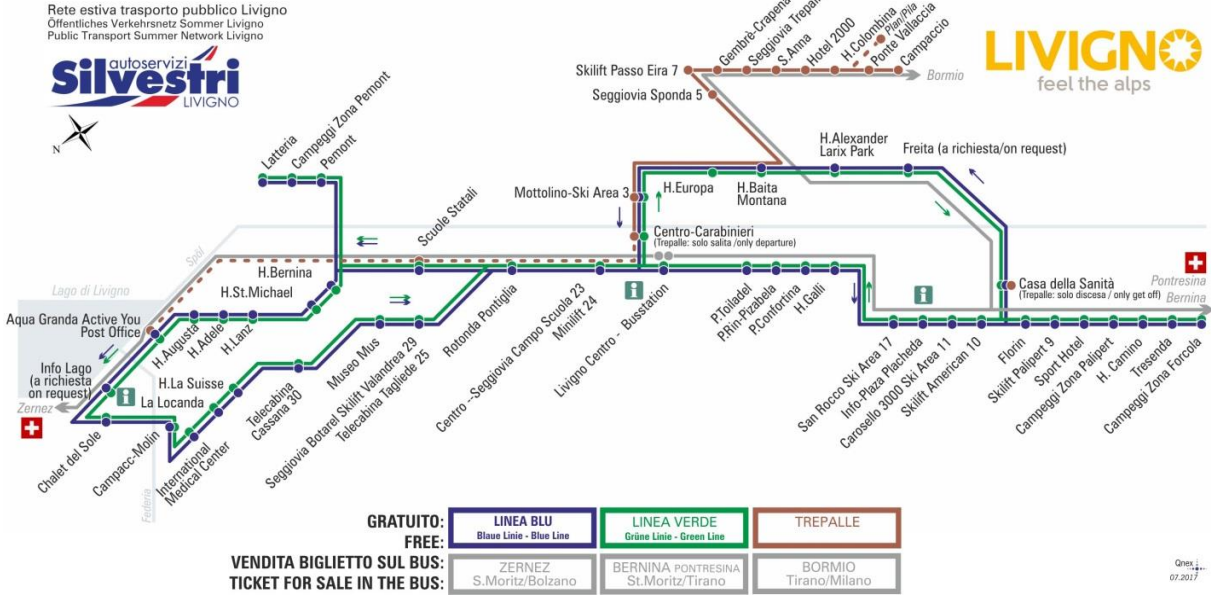

FERMATA
BUS STOP
HALTESTELLE

San Rocco Ski Area 17

STAGIONE ESTIVA | SUMMER SEASON | SOMMERSAISON
11.09.2017 - 30.11.2017

LINEA BLU

San Rocco Ski Area 17

DIR: Info - Plaza Placheda

07:28 08:15 09:05 09:55 10:45 11:35 12:25 13:13
14:05 14:55 15:45 16:35 17:25 18:15 19:05 19:55