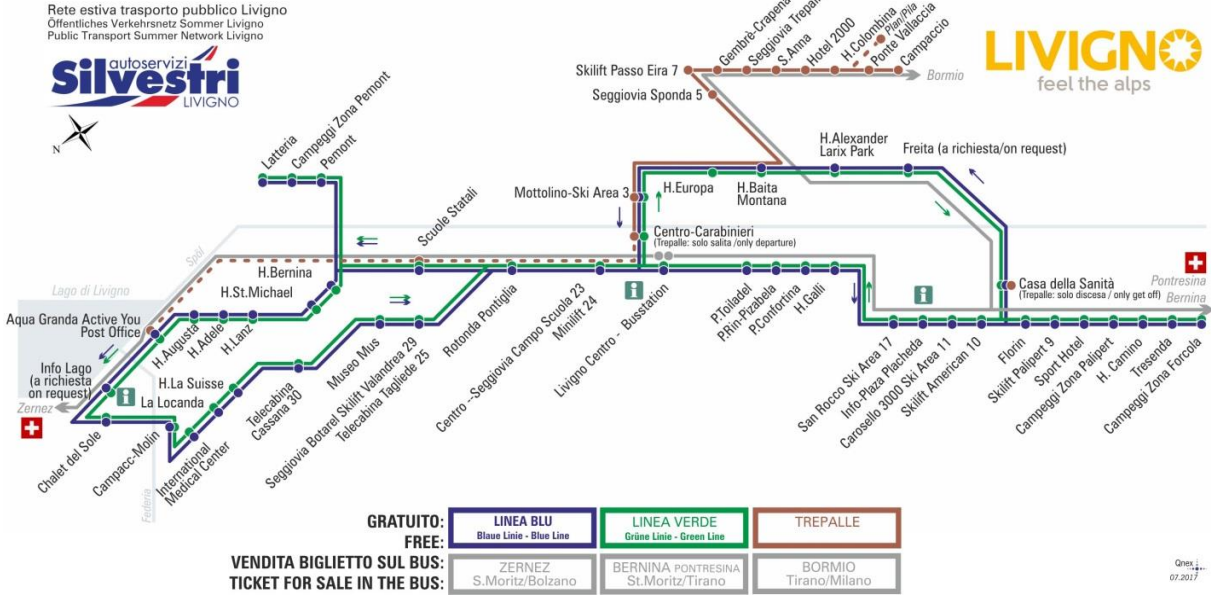

## LINEA BLU

Casa della Sanità

DIR: Freita (a richiesta/on request)

08:34 09:24 10:14 11:04 11:54 12:40 13:34 14:24  
15:14 16:04 16:54 17:44 18:34 19:24 20:14

FERMATA  
BUS STOP  
HALTESTELLE

## LINEA BLU

Hotel Alexander - Larix Park

DIR: Hotel Baita Montana

08:35 09:25 10:15 11:05 11:55 12:41 13:35 14:25  
15:15 16:05 16:55 17:45 18:35 19:25 20:15

FERMATA  
BUS STOP  
HALTESTELLE