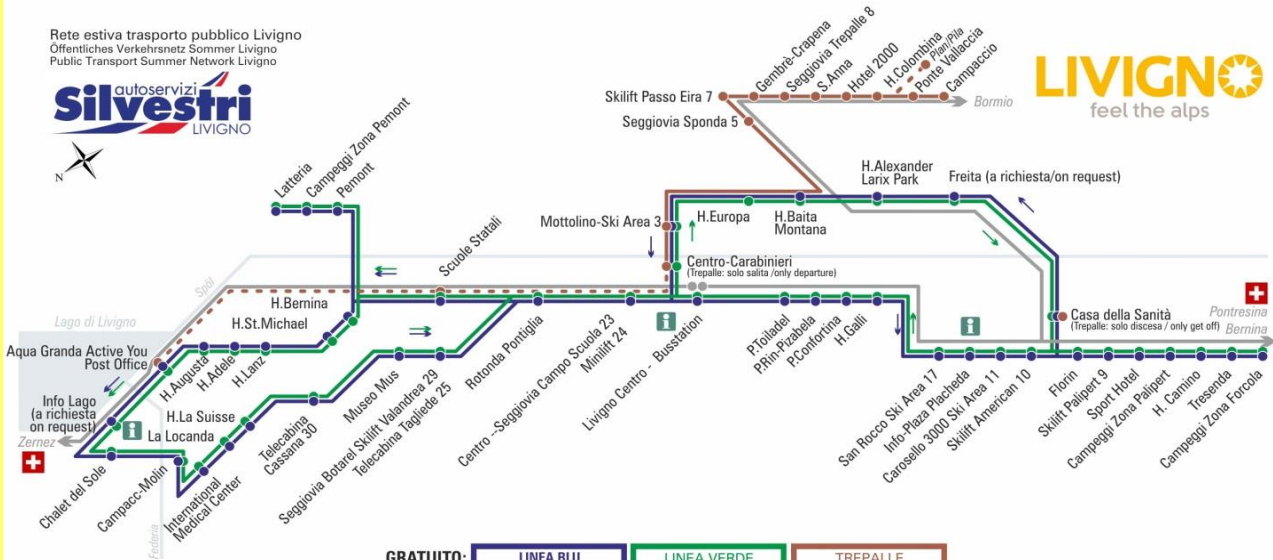

FERMATA
BUS STOP
HALTESTELLE

Skilift Passo Eira 7

STAGIONE ESTIVA | SUMMER SEASON | SOMMERSAISON
11.09.2017 - 30.11.2017

GRATUITO:	LINEA BLU Blaue Linie - Blue Line	LINEA VERDE Grüne Linie - Green Line	TREPALLE
FREE:			
VENDITA BIGLIETTO SUL BUS:	ZERNEZ S.Moritz/Bolzano	BERNINA PONTRESINA St.Moritz/Tirano	BORMIO Tirano/Milano
TICKET FOR SALE IN THE BUS:			

07.2017

BUS TREPALLE

Skilift Passo Eira 7

DIR: Livigno

07:42* 08:50 11:50 13:32* 14:20 17:40

* corsa scolastica

facebook.com/silvestribus

non occorre biglietto | no ticket required | keine Fahrkarte erforderlich