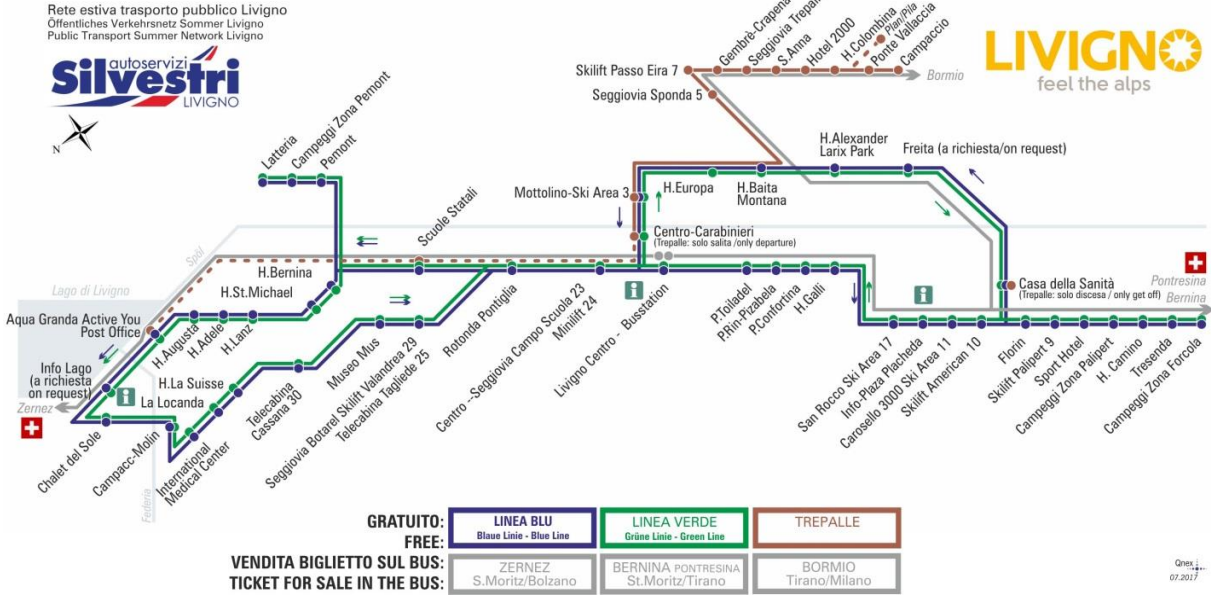

## LINEA BLU

Telecabina Cassana 30

DIR: Museo Mus

07:19 08:06 08:56 09:46 10:36 11:26 12:16 13:01  
13:56 14:46 15:36 16:26 17:16 18:06 18:56 19:46

## LINEA VERDE

Telecabina Cassana 30

DIR: Museo Mus

07:43 08:31 09:18 10:06 10:56 11:46 12:36 13:21  
14:16 15:06 15:56 16:46 17:36 18:26 19:16 20:06

FERMATA  
BUS STOP  
HALTESTELLE

## LINEA BLU

Museo Mus

DIR: Seggiovia Botarel Skilift Valandrea 29 - Telecabina Tagliede 25

07:20 08:07 08:57 09:47 10:37 11:27 12:17 13:02  
13:57 14:47 15:37 16:27 17:17 18:07 18:57 19:47