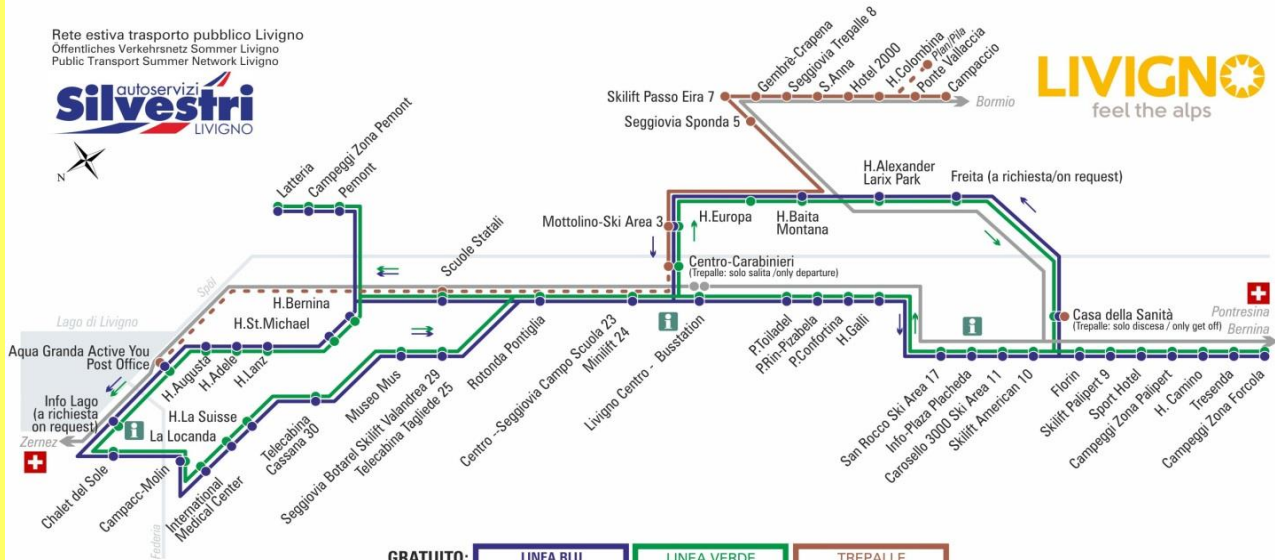

FERMATA
BUS STOP
HALTESTELLE

Sant'Anna

STAGIONE ESTIVA | SUMMER SEASON | SOMMERSAISON
11.09.2017 - 30.11.2017

GRATUITO:	LINEA BLU Blaue Linie - Blue Line	LINEA VERDE Grüne Linie - Green Line	TREPALLE
FREE:			
VENDITA BIGLIETTO SUL BUS:	ZERNEZ S.Moritz/Bolzano	BERNINA, PONTRESINA St.Moritz/Tirano	BORMIO Tirano/Milano
TICKET FOR SALE IN THE BUS:			

07.2017

BUS TREPALLE

Sant'Anna

DIR: Livigno

07:39* 08:47 11:47 13:29* 14:17 17:37

* corsa scolastica

facebook.com/silvestribus

non occorre biglietto | no ticket required | keine Fahrkarte erforderlich