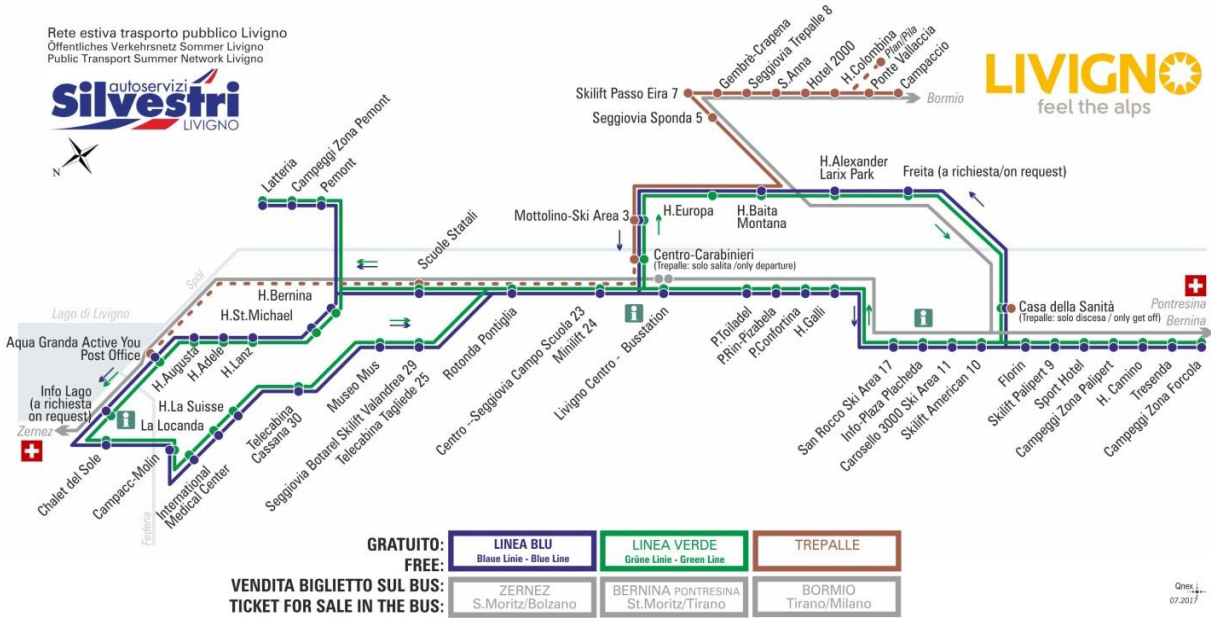

FERMATA
BUS STOP
HALTESTELLE

Campeggi Zona Palipert

STAGIONE ESTIVA | SUMMER SEASON | SOMMERSAISON
11.09.2017 - 30.11.2017

LINEA BLU

Campeggi Zona Palipert

DIR: Hotel Camino

07:32 08:21 09:11 10:01 10:51 11:41 12:31 13:19
14:11 15:01 15:51 16:41 17:31 18:21 19:11 20:01

LINEA VERDE

Campeggi Zona Palipert

DIR: Hotel Camino

07:57 08:42 09:29 10:17 11:07 11:57 12:47 13:32
14:27 15:17 16:07 16:57 17:47 18:37 19:27 20:17