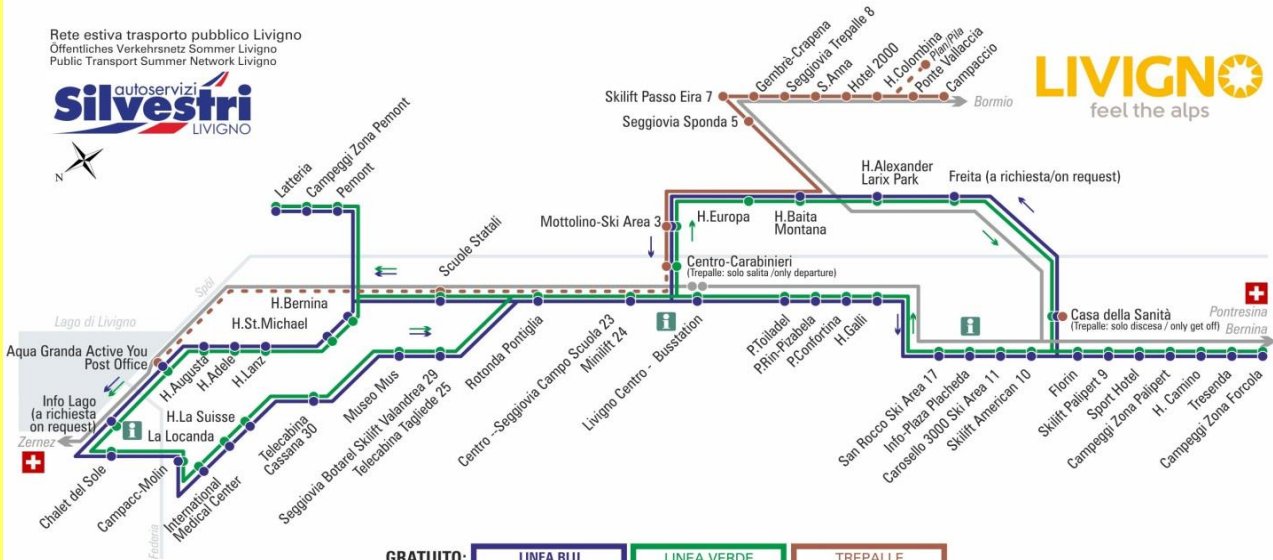

FERMATA
BUS STOP
HALTESTELLE

Hotel 2000

STAGIONE ESTIVA | SUMMER SEASON | SOMMERSAISON
11.09.2017 - 30.11.2017

GRATUITO:	LINEA BLU Blaue Linie - Blue Line	LINEA VERDE Grüne Linie - Green Line	TREPALLE
FREE:			
VENDITA BIGLIETTO SUL BUS:	ZERNEZ S.Moritz/Bolzano	BERNINA, PONTRESINA St.Moritz/Tirano	BORMIO Tirano/Milano
TICKET FOR SALE IN THE BUS:			

09.07.2017

BUS TREPALLE

Hotel 2000
DIR: Livigno
07:38* 08:46 11:46 13:28* 14:16 17:36

* corsa scolastica

facebook.com/silvestribus

non occorre biglietto | no ticket required | keine Fahrkarte erforderlich