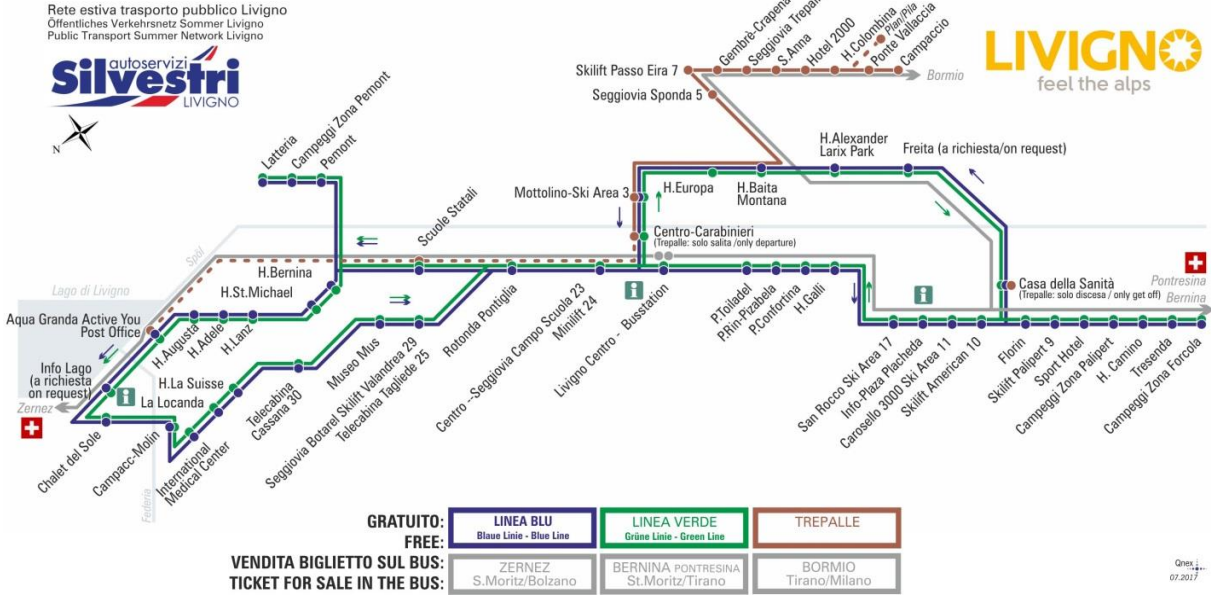

FERMATA
BUS STOP
HALTESTELLE

Hotel Baita Montana

STAGIONE ESTIVA | SUMMER SEASON | SOMMERSAISON
11.09.2017 - 30.11.2017

LINEA BLU

Hotel Baita Montana

DIR: Mottolino Ski Area 3

08:36 09:26 10:16 11:06 11:56 12:42 13:36 14:26
15:16 16:06 16:56 17:46 18:36 19:26 20:16

facebook.com/silvestribus

non occorre biglietto | no ticket required | keine Fahrkarte erforderlich