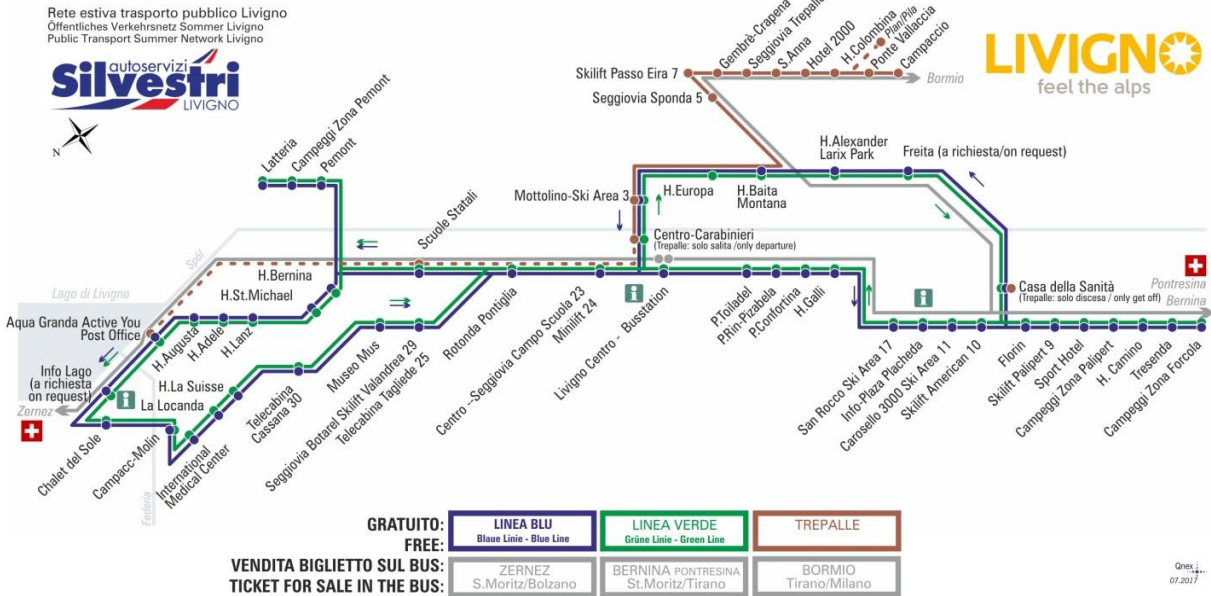

FERMATA
BUS STOP
HALTESTELLE

Campeggi Zona Pemont

STAGIONE ESTIVA | SUMMER SEASON | SOMMERSAISON
11.09.2017 - 30.11.2017

LINEA BLU

Campeggi Zona Pemont

DIR: Pemont

08:43 09:33 10:23 11:13 12:03 12:48 13:43 14:33
15:23 16:13 17:03 17:53 18:43 19:33

LINEA VERDE

Campeggi Zona Pemont

DIR: Pemont

07:53 08:18 09:05 09:53 10:43 11:33 12:23 13:08
14:03 14:53 15:43 16:33 17:23 18:13 19:03 19:53

facebook.com/silvestribus

non occorre biglietto | no ticket required | keine Fahrkarte erforderlich