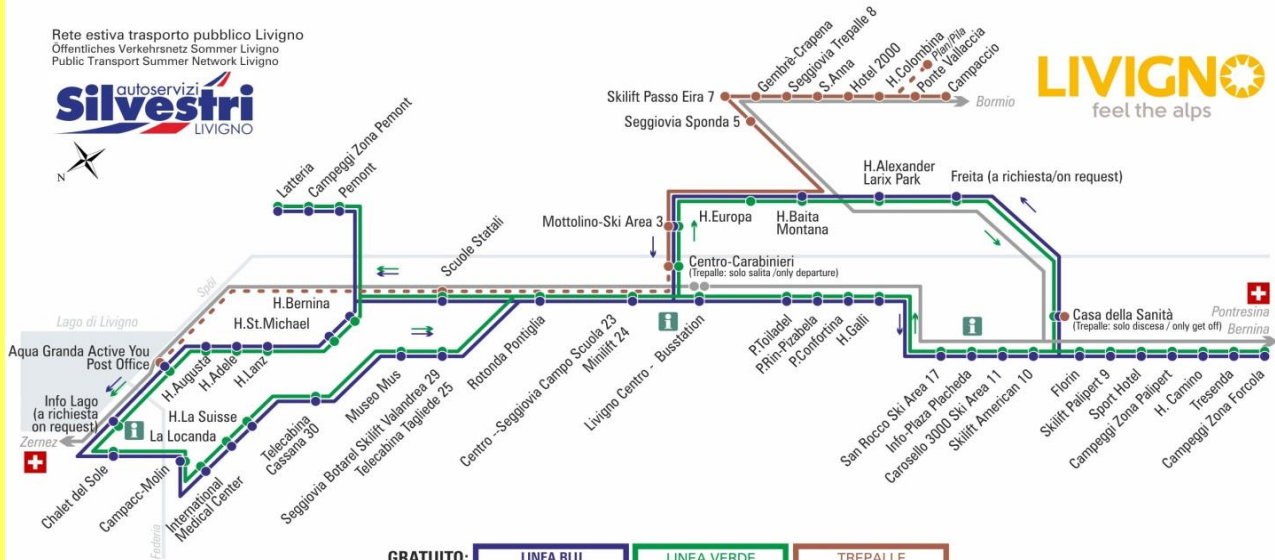

FERMATA
BUS STOP
HALTESTELLE

Gembrè - Crapena

STAGIONE ESTIVA | SUMMER SEASON | SOMMERSAISON
11.09.2017 - 30.11.2017

GRATUITO:	LINEA BLU Blaue Linie - Blue Line	LINEA VERDE Grüne Linie - Green Line	TREPALLE
FREE:			
VENDITA BIGLIETTO SUL BUS:	ZERNEZ S.Moritz/Bolzano	BERNINA, PONTRESINA St.Moritz/Tirano	BORMIO Tirano/Milano
TICKET FOR SALE IN THE BUS:			

07.2017

BUS TREPALLE

Gembrè - Crapena

DIR: Trepalle

07:26* 08:26 11:26 13:16* 13:56 17:16

BUS TREPALLE

Gembrè - Crapena

DIR: Livigno

07:41* 08:49 11:49 13:31* 14:19 17:39

* corsa scolastica

facebook.com/silvestribus

non occorre biglietto | no ticket required | keine Fahrkarte erforderlich