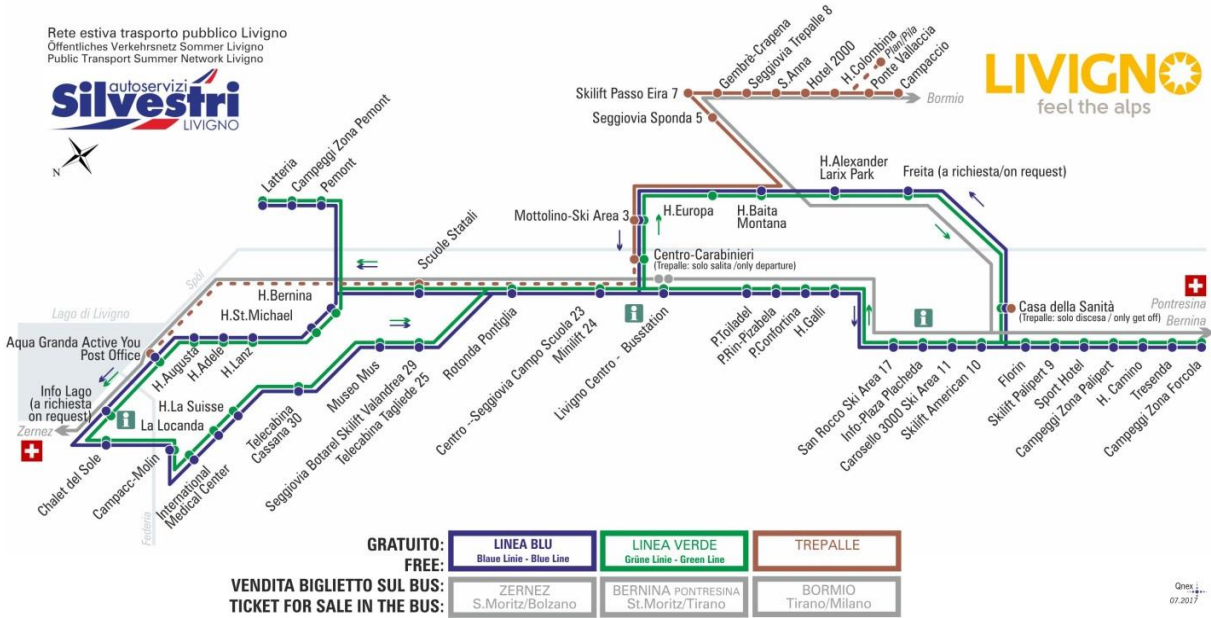

FERMATA
BUS STOP
HALTESTELLE

Carosello 3000 Ski Area 11

STAGIONE ESTIVA | SUMMER SEASON | SOMMERSAISON
11.09.2017 - 30.11.2017

LINEA VERDE

Carosello 3000 Ski Area 11

DIR: Info - Plaza Placheda

07:41 08:07 08:52 09:40 10:30 11:20 12:10 12:56
13:50 14:40 15:30 16:20 17:10 18:00 18:50 19:40
20:30

non occorre biglietto | no ticket required | keine Fahrkarte erforderlich