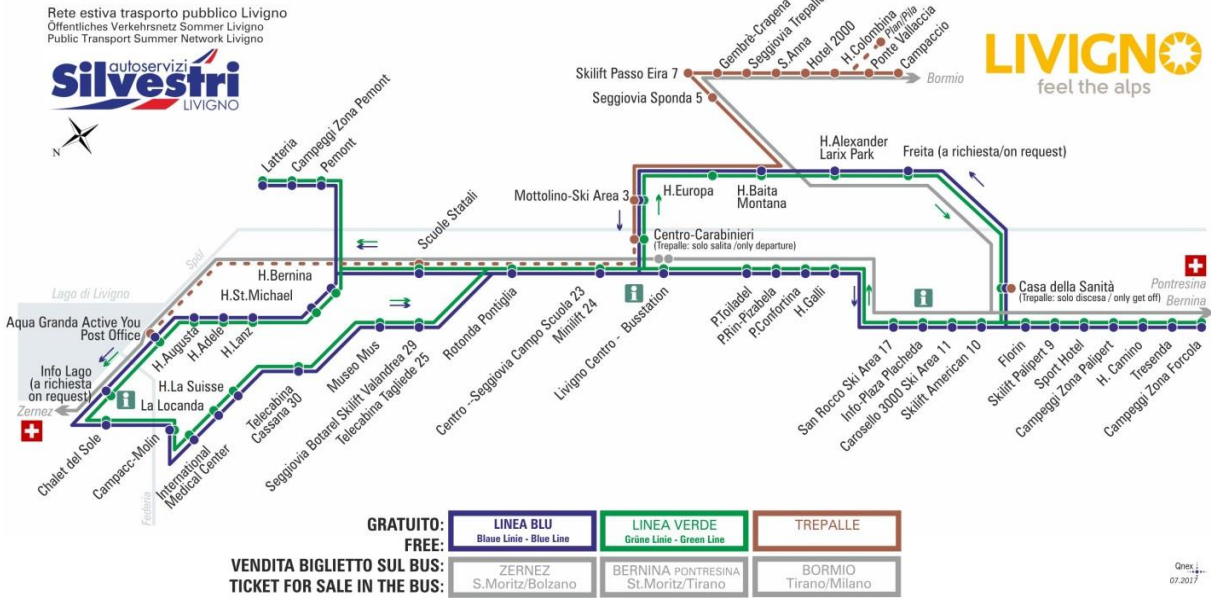

FERMATA
BUS STOP
HALTESTELLE

Mottolino Ski Area 3

STAGIONE ESTIVA | SUMMER SEASON | SOMMERSAISON
11.09.2017 - 30.11.2017

LINEA BLU

Mottolino Ski Area 3

DIR: Centro - Seggiovia Campo Scuola 23 - Minilift 24

08:37 09:27 10:17 11:07 11:57 12:43 13:37 14:27
15:17 16:07 16:57 17:47 18:37 19:27