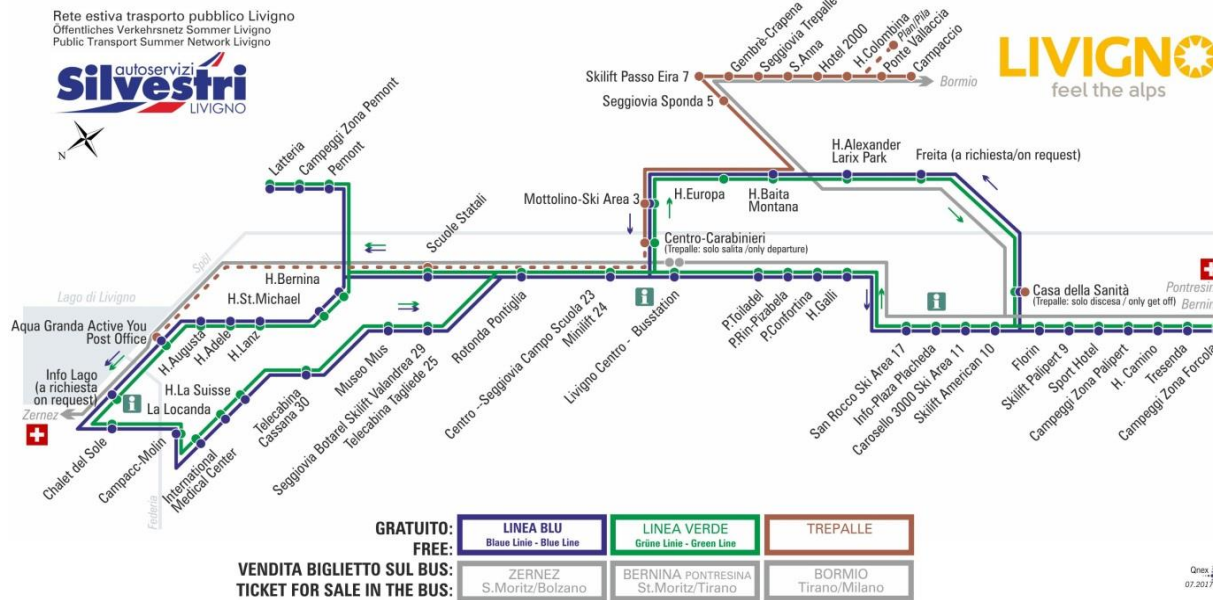

FERMATA
BUS STOP
HALTESTELLE

Livigno Centro - Busstation

STAGIONE ESTIVA | SUMMER SEASON | SOMMERSAISON
11.09.2017-30.11.2017

LINEA VERDE

Livigno Centro - Busstation

DIR: Centro - Seggiovia Campo Scuola 23 - Minilift 24

07:47	08:12	08:59	09:47	10:37	11:27	12:17	13:02
13:57	14:47	15:37	16:27	17:17	18:07	18:57	19:47