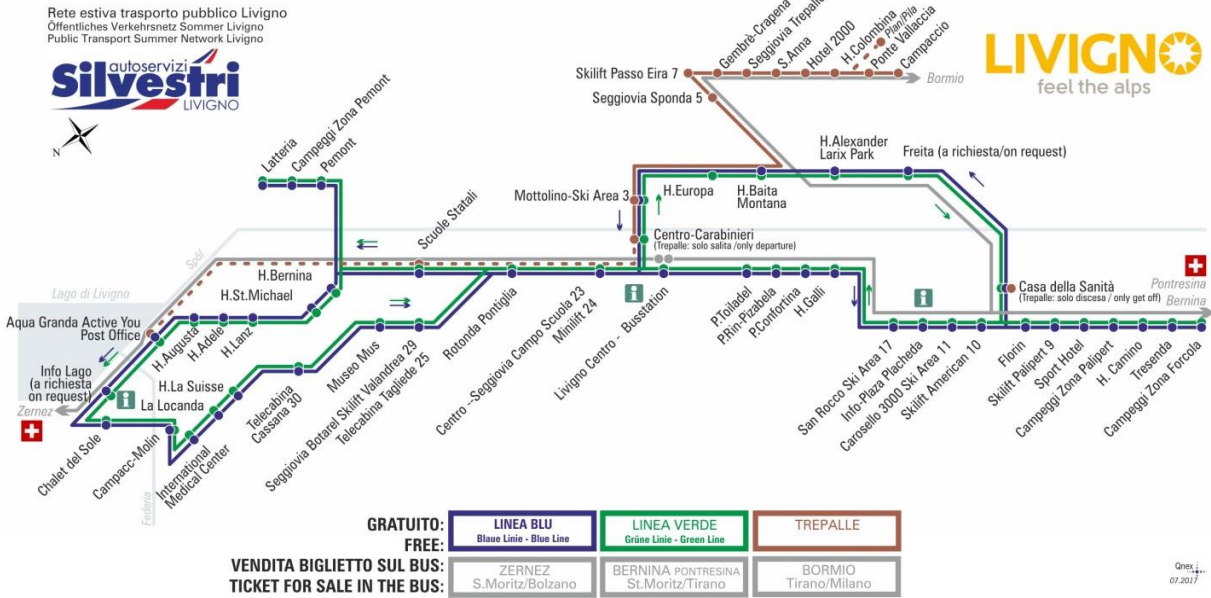

FERMATA
BUS STOP
HALTESTELLE

Info - Plaza Placheda

STAGIONE ESTIVA | SUMMER SEASON | SOMMERSAISON
11.09.2017 - 30.11.2017

LINEA BLU

Info - Plaza Placheda

DIR.Carosello 3000 Ski Area 11

07:28 08:15 09:05 09:55 10:45 11:35 12:25 13:13
14:05 14:55 15:45 16:35 17:25 18:15 19:05 19:55