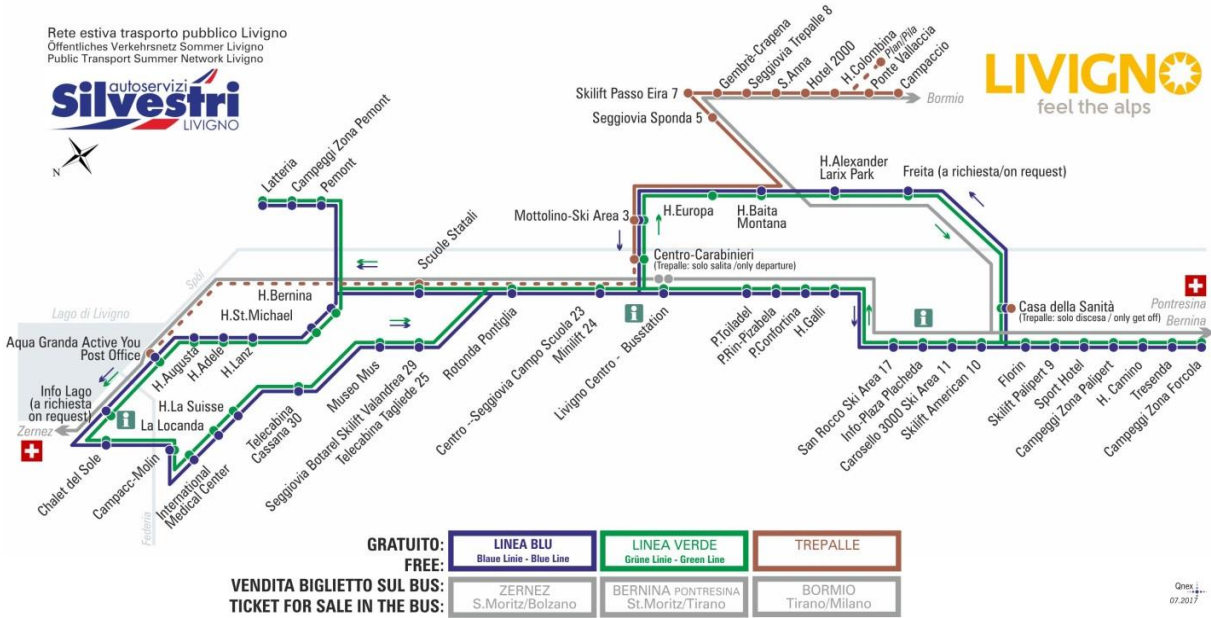

## LINEA BLU

Hotel La Suisse

DIR: Telecabina Cassana 30

07:18 08:05 08:55 09:45 10:35 11:25 12:15 13:00  
13:55 14:45 15:35 16:25 17:15 18:05 18:55 19:45

## LINEA VERDE

Hotel La Suisse

DIR: Telecabina Cassana 30

07:42 08:30 09:17 10:05 10:55 11:45 12:35 13:20  
14:15 15:05 15:55 16:45 17:35 18:25 19:15 20:05

facebook.com/silvestribus

non occorre biglietto | no ticket required | keine Fahrkarte erforderlich

FERMATA  
BUS STOP  
HALTESTELLE

## LINEA BLU

Telecabina Cassana 30

DIR: Museo Mus

07:19 08:06 08:56 09:46 10:36 11:26 12:16 13:01  
13:56 14:46 15:36 16:26 17:16 18:06 18:56 19:46