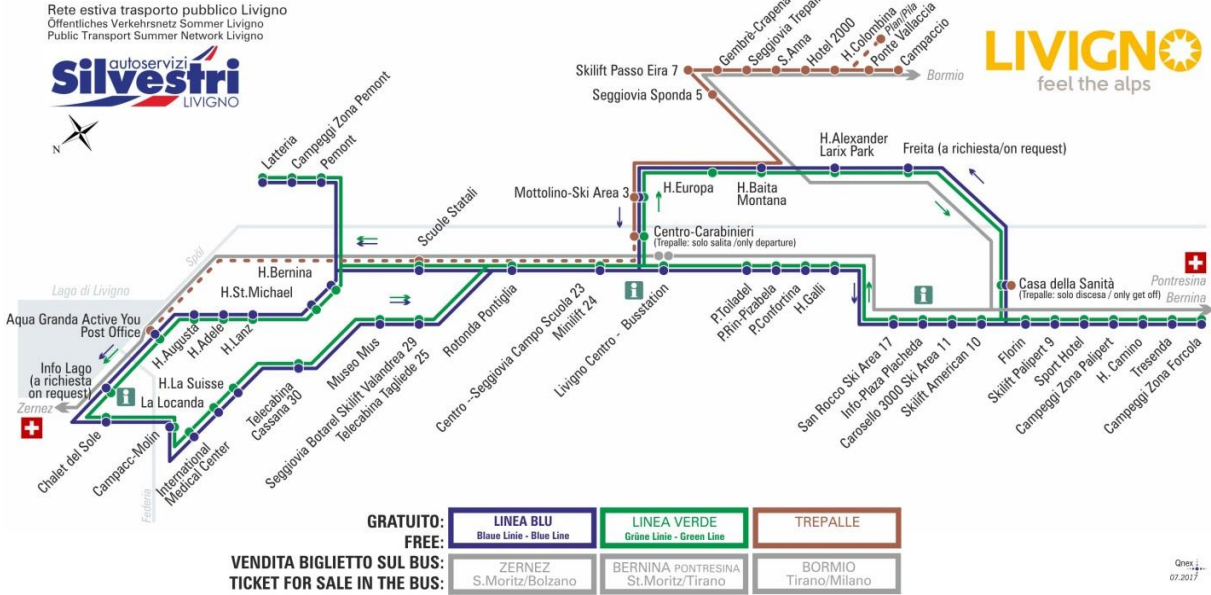

FERMATA
BUS STOP
HALTESTELLE

Centro - Seggiovia Campo Scuola 23 - Minilift 24

STAGIONE ESTIVA | SUMMER SEASON | SOMMERSAISON
11.09.2017 - 30.11.2017

LINEA BLU

Centro - Seggiovia Campo Scuola 23 - Minilift 24

DIR. Livigno Centro - Busstation

07:23 08:10 09:00 09:50 10:40 11:30 12:20 13:08
14:00 14:50 15:40 16:30 17:20 18:10 19:00 19:50

LINEA VERDE

Centro - Seggiovia Campo Scuola 23 - Minilift 24

DIR. Centro - Carabinieri

07:50 08:35 09:22 10:10 11:00 11:50 12:40 13:25
14:20 15:10 16:00 16:50 17:40 18:30 19:20 20:10