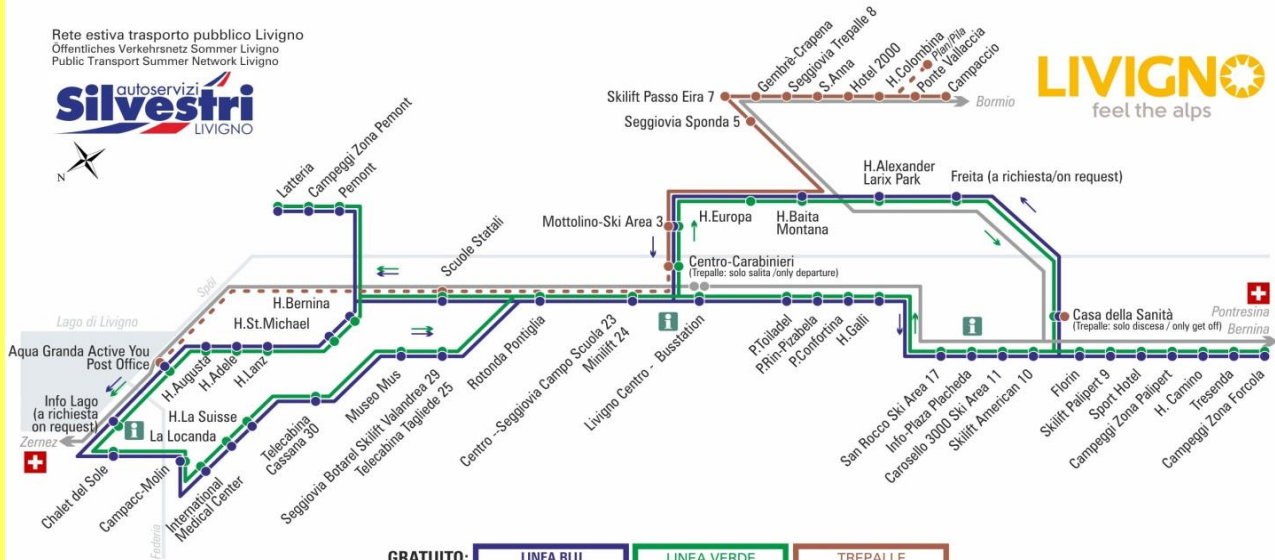

FERMATA
BUS STOP
HALTESTELLE

Campaccio

STAGIONE ESTIVA | SUMMER SEASON | SOMMERSAISON
11.09.2017 - 30.11.2017

GRATUITO:	LINEA BLU Blaue Linie - Blue Line	LINEA VERDE Grüne Linie - Green Line	TREPALLE
FREE:			
VENDITA BIGLIETTO SUL BUS:	ZERNEZ S.Moritz/Bolzano	BERNINA, PONTRESINA St.Moritz/Tirano	BORMIO Tirano/Milano
TICKET FOR SALE IN THE BUS:			

07.2017

BUS TREPALLE

Campaccio
DIR: Livigno
07:35* 08:43 11:43 13:25* 14:13 17:33

* corsa scolastica