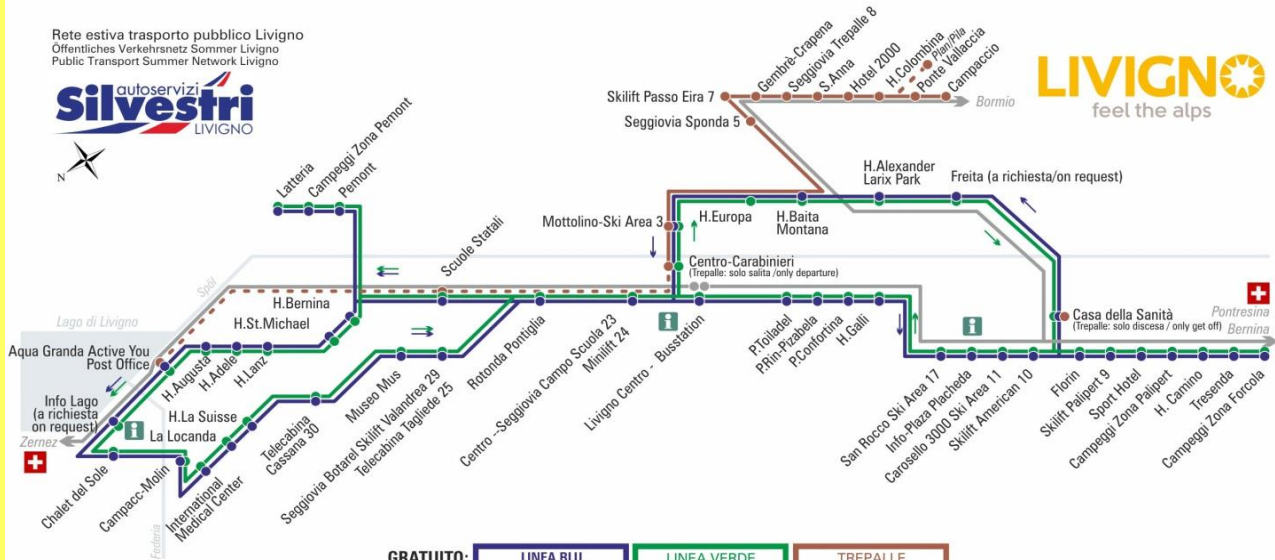

FERMATA
BUS STOP
HALTESTELLE

Seggiovia Trepalle 8

STAGIONE ESTIVA | SUMMER SEASON | SOMMERSAISON
11.09.2017 - 30.11.2017

GRATUITO:	LINEA BLU Blaue Linie - Blue Line	LINEA VERDE Grüne Linie - Green Line	TREPALLE
FREE:			
VENDITA BIGLIETTO SUL BUS:	ZERNEZ S. Moritz/Bolzano	BERNINA, PONTRESINA St. Moritz/Tirano	BORMIO Tirano/Milano
TICKET FOR SALE IN THE BUS:			

09.07.2017

BUS TREPALLE

Seggiovia Trepalle 8

DIR: Livigno

07:40* 08:48 11:48 13:30* 14:18 17:38

* corsa scolastica

facebook.com/silvestribus

non occorre biglietto | no ticket required | keine Fahrkarte erforderlich