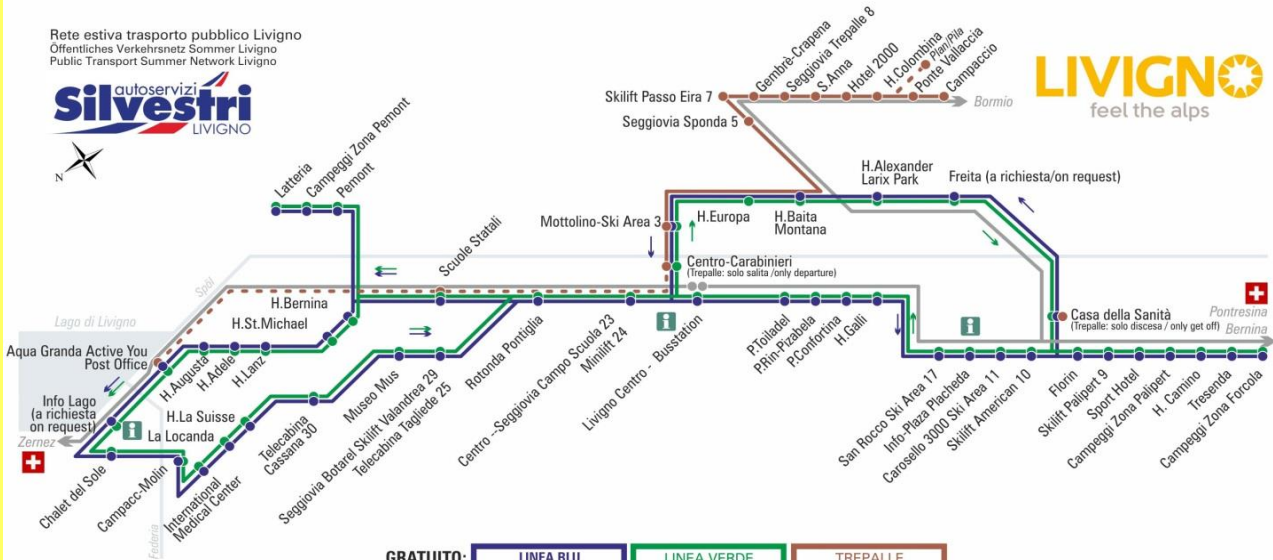

FERMATA
BUS STOP
HALTESTELLE

Seggiovia Trepalle 8

STAGIONE ESTIVA | SUMMER SEASON | SOMMERSAISON
11.09.2017 - 30.11.2017

GRATUITO:	LINEA BLU Blaue Linie - Blue Line	LINEA VERDE Grüne Linie - Green Line	TREPALLE
FREE:			
VENDITA BIGLIETTO SUL BUS:	ZERNEZ S.Moritz/Bolzano	BERNINA PONTRESINA St.Moritz/Tirano	BORMIO Tirano/Milano
TICKET FOR SALE IN THE BUS:			

07.2017

BUS TREPALLE

Seggiovia Trepalle 8

DIR: Trepalle

07:27* 08:27 11:27 13:17* 13:57 17:17

* corsa scolastica

facebook.com/silvestribus

non occorre biglietto | no ticket required | keine Fahrkarte erforderlich