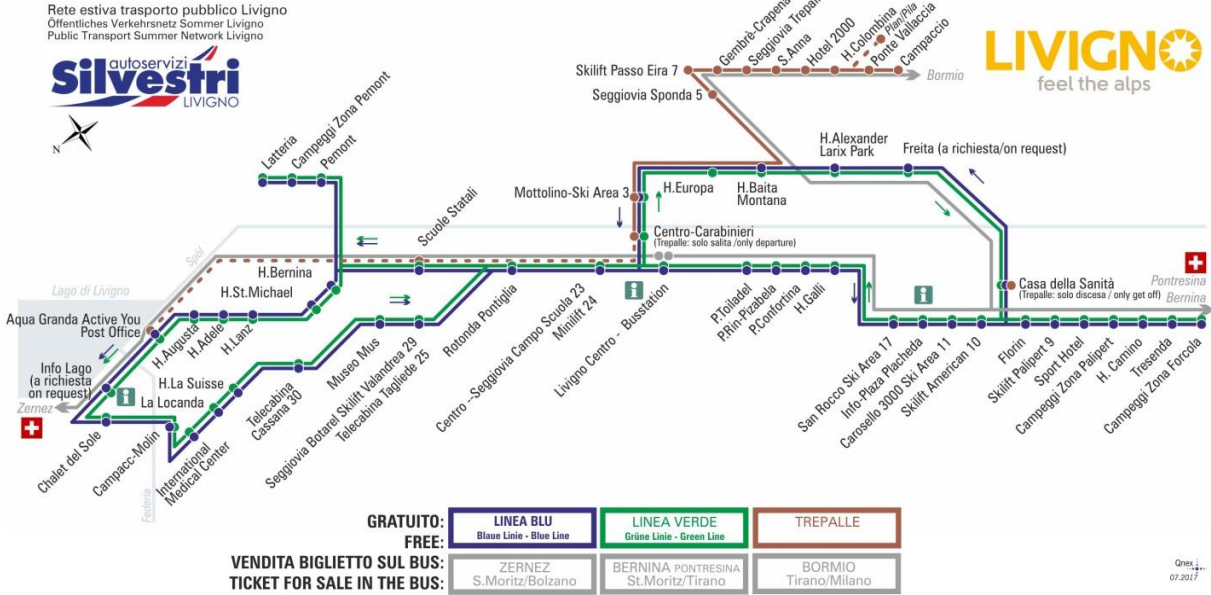

FERMATA
BUS STOP
HALTESTELLE

Casa della Sanità

STAGIONE ESTIVA | SUMMER SEASON | SOMMERSAISON
11.09.2017 - 30.11.2017

LINEA BLU

Casa della Sanità

DIR: Freita (a richiesta/on request)

08:34 09:24 10:14 11:04 11:54 12:40 13:34 14:24
15:14 16:04 16:54 17:44 18:34 19:24 20:14