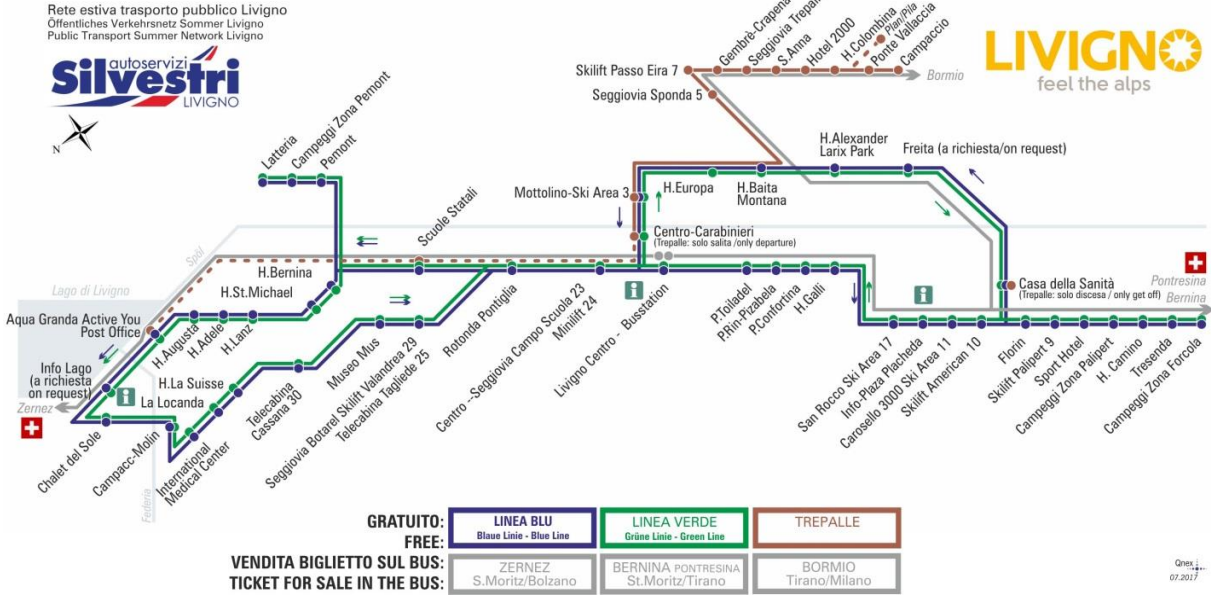

FERMATA
BUS STOP
HALTESTELLE

Florin

STAGIONE ESTIVA | SUMMER SEASON | SOMMERSAISON
11.09.2017 - 30.11.2017

LINEA BLU

Florin

DIR: Skilift Palipert 9

07:30 08:18 09:08 09:58 10:48 11:38 12:28 13:16
14:08 14:58 15:48 16:38 17:28 18:18 19:08 19:58

LINEA VERDE

Florin

DIR: Skilift Palipert 9

07:56 08:41 09:28 10:16 11:06 11:56 12:46 13:31
14:26 15:16 16:06 16:56 17:46 18:36 19:26 20:16
20:13