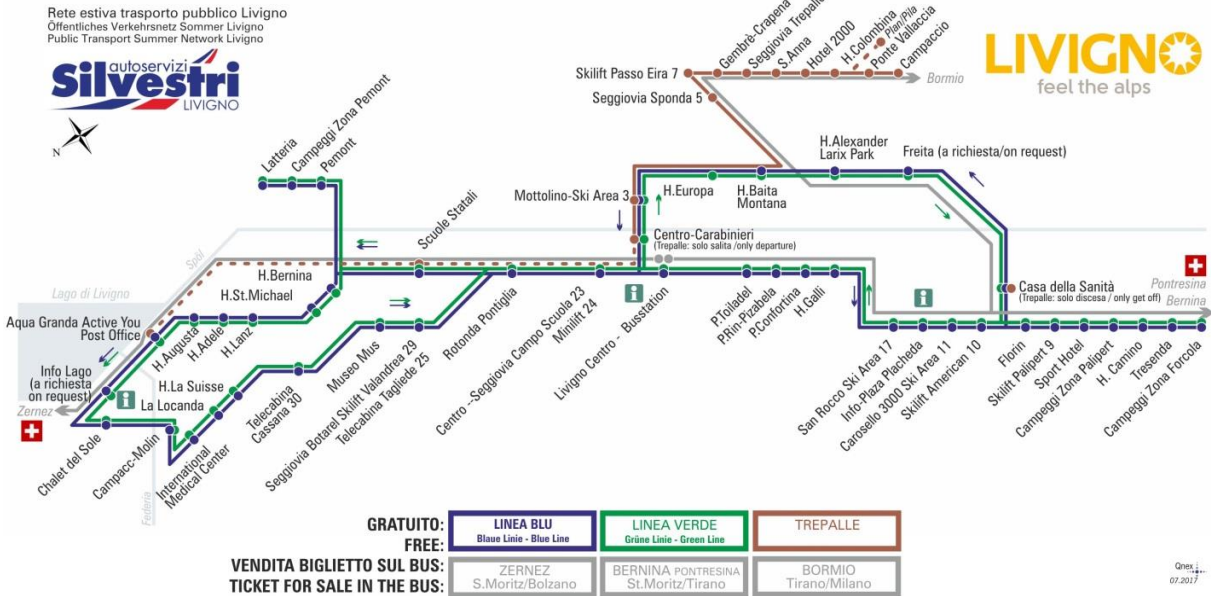

FERMATA
BUS STOP
HALTESTELLE

Campeggi Zona Forcola

STAGIONE ESTIVA | SUMMER SEASON | SOMMERSAISON
11.09.2017 - 30.11.2017

LINEA BLU

Campeggi Zona Forcola

DIR: Tressenda

08:28 09:18 10:08 10:58 11:48 12:34 13:28 14:18
15:08 15:58 16:48 17:38 18:28 19:18 20:08

LINEA VERDE

Campeggi Zona Forcola

DIR: Tressenda

07:35 08:01 08:46 09:34 10:24 11:14 12:04 12:50
13:44 14:34 15:24 16:14 17:04 17:54 18:44 19:34
20:24