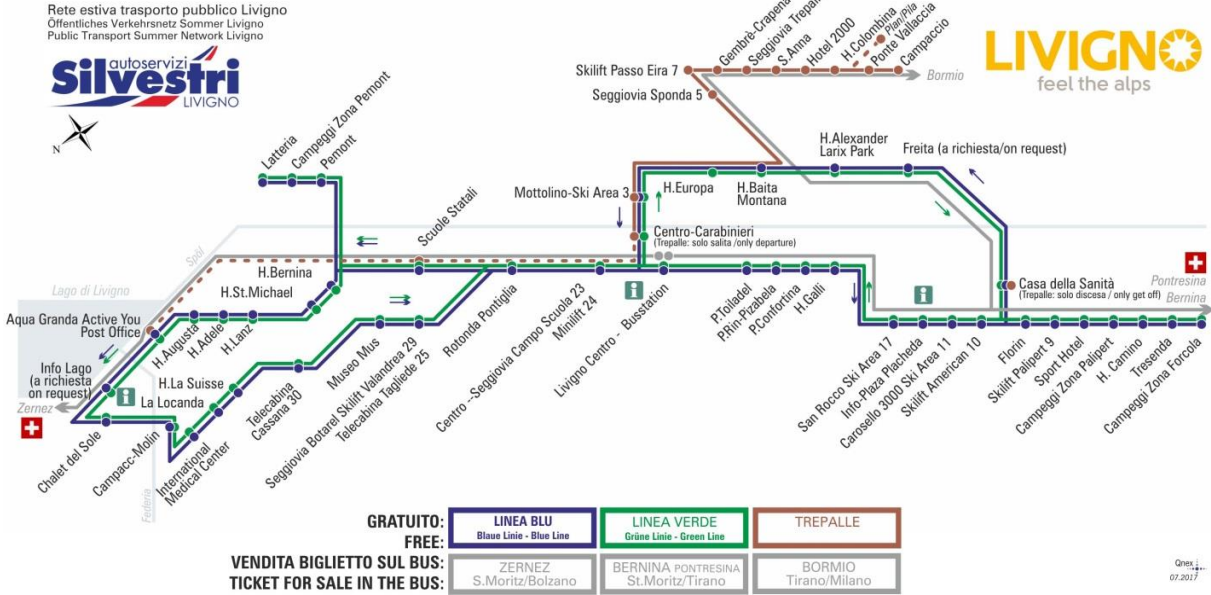

FERMATA
BUS STOP
HALTESTELLE

Campacc - Molin

STAGIONE ESTIVA | SUMMER SEASON | SOMMERSAISON
11.09.2017 - 30.11.2017

LINEA BLU

Campacc - Molin

DIR: International Medical Center

07:15 08:02 08:52 09:42 10:32 11:22 12:12 12:57
13:52 14:42 15:32 16:22 17:12 18:02 18:52 19:42

LINEA VERDE

Campacc - Molin

DIR: International Medical Center

07:39 08:27 09:14 10:02 10:52 11:42 12:32 13:17
14:12 15:02 15:52 16:42 17:32 18:22 19:12 20:02