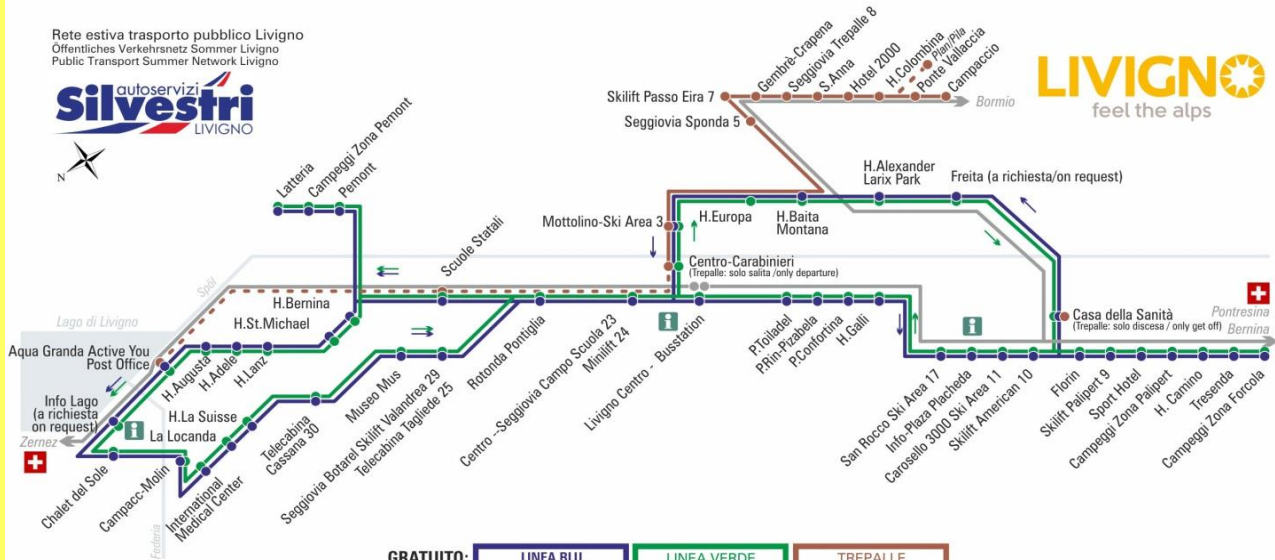

FERMATA
BUS STOP
HALTESTELLE

Seggiovia Trepalle 8

STAGIONE ESTIVA | SUMMER SEASON | SOMMERSAISON
10.09.2018 - 30.11.2018

GRATUITO:	LINEA BLU Blaue Linie - Blue Line	LINEA VERDE Grüne Linie - Green Line	TREPALLE
FREE:			
VENDITA BIGLIETTO SUL BUS:	ZERNEZ S.Moritz/Bolzano	BERNINA PONTRESINA St.Moritz/Tirano	BORMIO Tirano/Milano
TICKET FOR SALE IN THE BUS:			

07.2017

BUS TREPALLE

Seggiovia Trepalle 8

DIR: Trepalle

07:27* 08:27 11:27 13:17* 13:57 17:17

* corsa scolastica

facebook.com/silvestribus

non occorre biglietto | no ticket required | keine Fahrkarte erforderlich