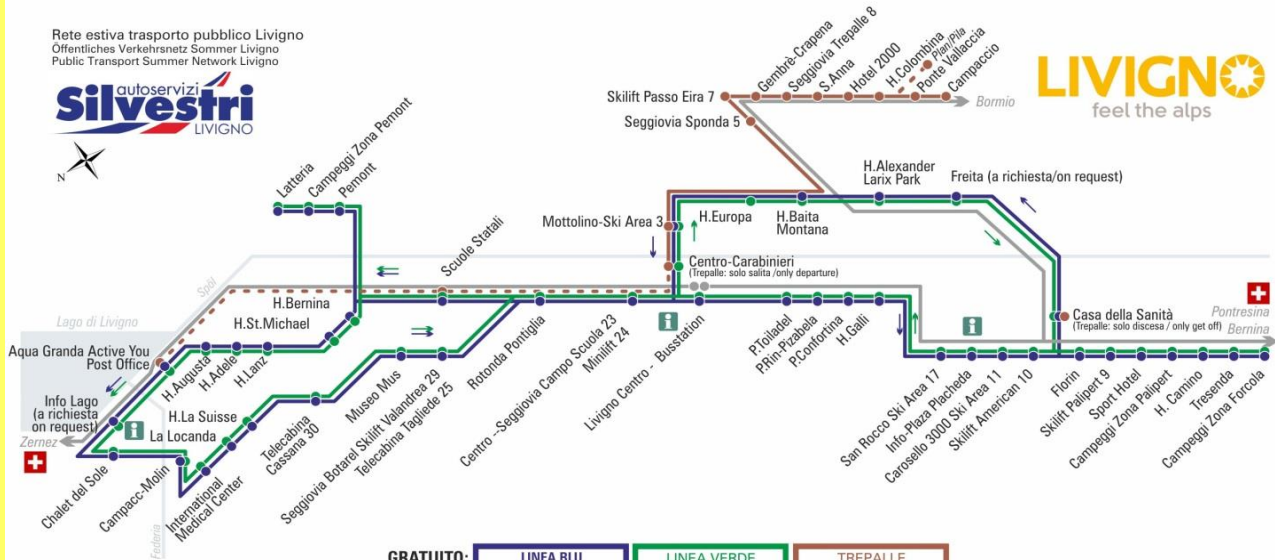

FERMATA
BUS STOP
HALTESTELLE

Skilift Passo Eira 7

STAGIONE ESTIVA | SUMMER SEASON | SOMMERSAISON
10.09.2018 - 30.11.2018

GRATUITO:	LINEA BLU Blaue Linie - Blue Line	LINEA VERDE Grüne Linie - Green Line	TREPALLE
FREE:			
VENDITA BIGLIETTO SUL BUS:	ZERNEZ S.Moritz/Bolzano	BERNINA, PONTRESINA St.Moritz/Tirano	BORMIO Tirano/Milano
TICKET FOR SALE IN THE BUS:			

07.2017

BUS TREPALLE

Skilift Passo Eira 7

DIR: Trepalle

07:25* 08:25 11:25 13:15* 13:55 17:15

* corsa scolastica

facebook.com/silvestribus

non occorre biglietto | no ticket required | keine Fahrkarte erforderlich