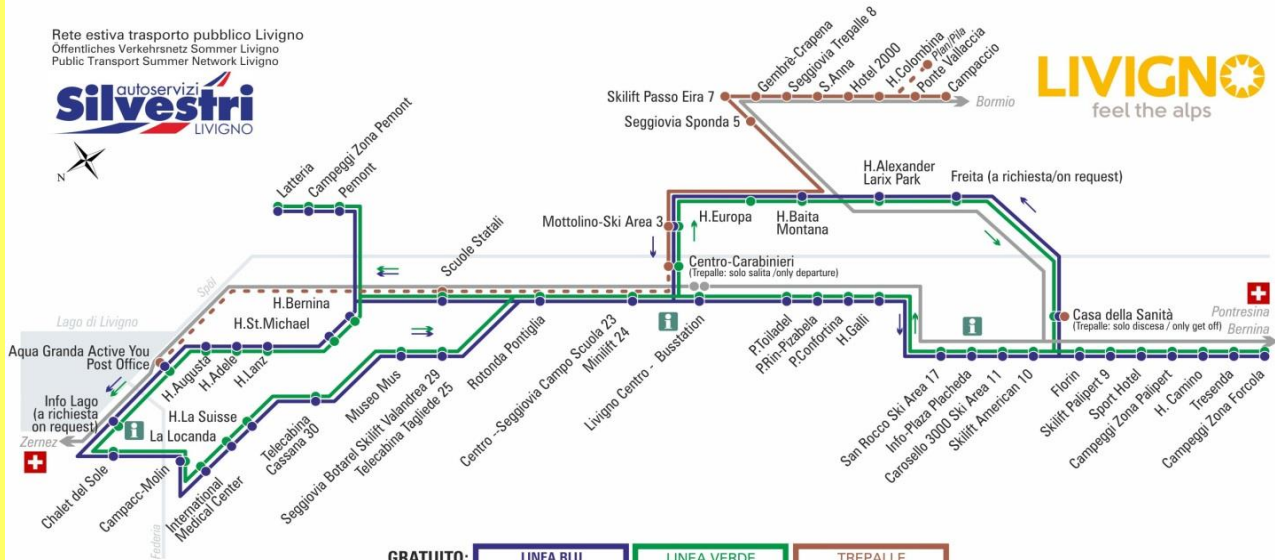

FERMATA
BUS STOP
HALTESTELLE

Sant'Anna

STAGIONE ESTIVA | SUMMER SEASON | SOMMERSAISON
10.09.2018 - 30.11.2018

GRATUITO:	LINEA BLU Blaue Linie - Blue Line	LINEA VERDE Grüne Linie - Green Line	TREPALLE
FREE:			
VENDITA BIGLIETTO SUL BUS:	ZERNEZ S.Moritz/Bolzano	BERNINA PONTRESINA St.Moritz/Tirano	BORMIO Tirano/Milano
TICKET FOR SALE IN THE BUS:			

07.2017

BUS TREPALLE

Sant'Anna

DIR: Trepalle

07:28* 08:28 11:28 13:18* 13:58 17:18

* corsa scolastica

non occorre biglietto | no ticket required | keine Fahrkarte erforderlich