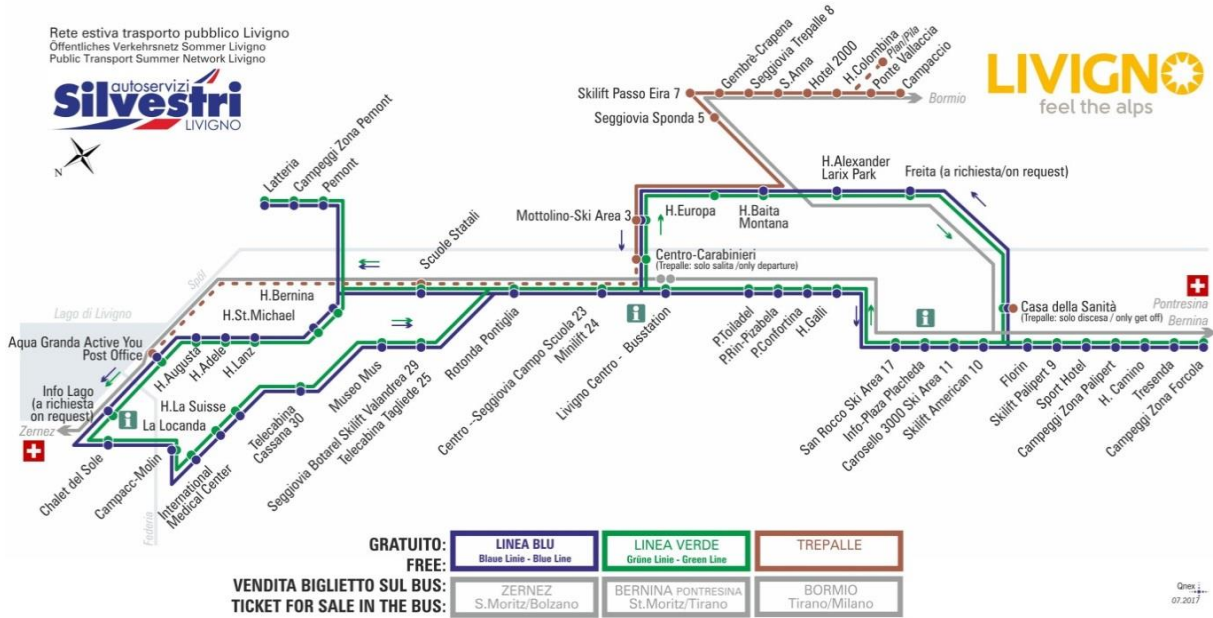

FERMATA
BUS STOP
HALTESTELLE

Centro - Carabinieri

STAGIONE ESTIVA | SUMMER SEASON | SOMMERSAISON
10.09.2018 - 30.11.2018

BUS TREPALLE

Centro - Carabinieri
Dir. Trepalle
07:17* 08:17 11:17 13:07* 13:47 17:07

LINEA VERDE

Centro - Carabinieri
DIR: Mottolino Ski Area 3
07:52 08:36 09:23 10:11 11:01 11:51 12:41 13:26
14:21 15:11 16:01 16:51 17:41 18:31 19:21 20:11

* **corsa scolastica**