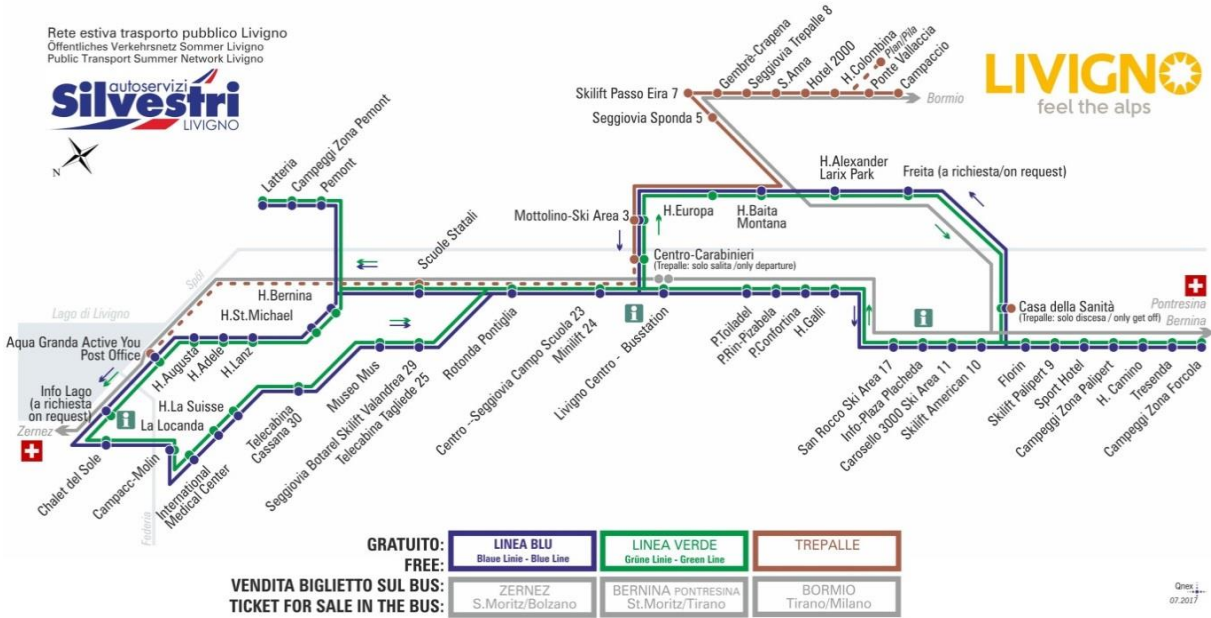

LINEA VERDE

Telecabina Cassana 30

DIR: Museo Mus

07:44 08:30 09:17 10:05 10:55 11:45 12:35 13:20
14:15 15:05 15:55 16:45 17:35 18:25 19:15 20:05

FERMATA
BUS STOP
HALTESTELLE

Museo Mus

STAGIONE ESTIVA | SUMMER SEASON | SOMMERSAISON
10.09.2018 - 30.11.2018

LINEA BLU

Museo Mus

DIR: Seggiovia Botarel Skilift Valandrea 29 - Telecabina Tagliede 25

07:20 08:06 08:56 09:46 10:36 11:26 12:16 13:01
13:56 14:46 15:36 16:26 17:16 18:06 18:56 19:46

LINEA VERDE

Museo Mus

DIR: Seggiovia Botarel Skilift Valandrea 29 - Telecabina Tagliede 25

07:45 08:31 09:18 10:06 10:56 11:46 12:36 13:21
14:16 15:06 15:56 16:46 17:36 18:26 19:16 20:06

FERMATA
BUS STOP
HALTESTELLE

Seggiovia Botarel Skilift Valandrea 29 - Telecabina Tagliede 25

STAGIONE ESTIVA | SUMMER SEASON | SOMMERSAISON
10.09.2018 - 30.11.2018

LINEA BLU

Seggiovia Botarel Skilift Valandrea 29 - Telecabina Tagliede 25
DIR: Pontiglia
07:21 08:07 08:57 09:47 10:37 11:27 12:17 13:02
13:57 14:47 15:37 16:27 17:17 18:07 18:57 19:47