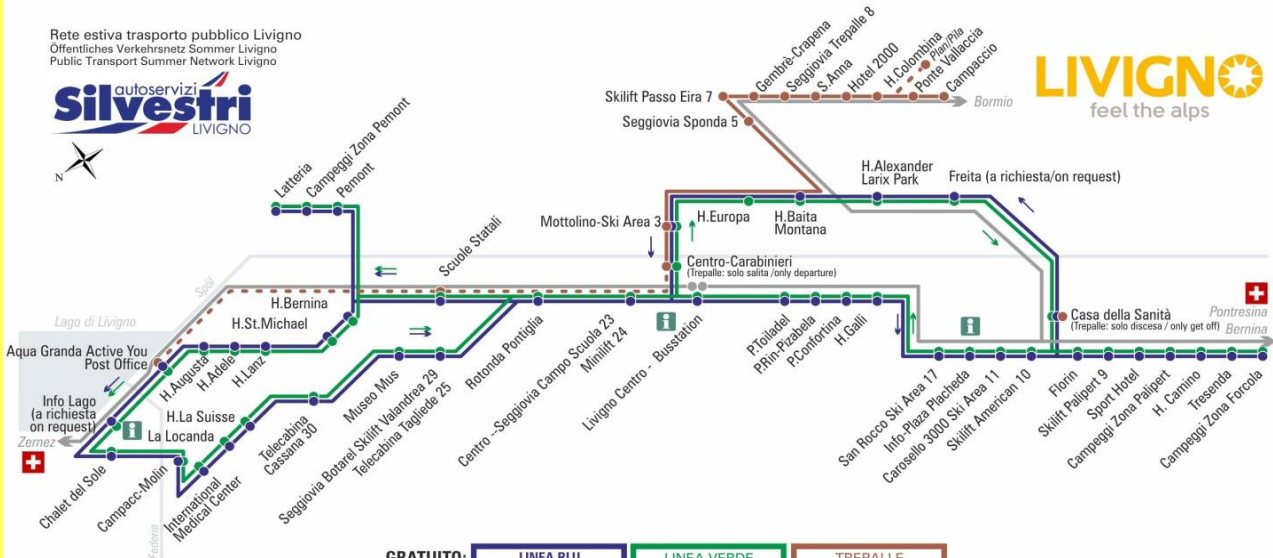

FERMATA
BUS STOP
HALTESTELLE

Ponte Vallaccia

STAGIONE ESTIVA | SUMMER SEASON | SOMMERSAISON
10.09.2018 - 30.11.2018

GRATUITO:	LINEA BLU Blaue Linie - Blue Line	LINEA VERDE Grüne Linie - Green Line	TREPALLE
FREE:			
VENDITA BIGLIETTO SUL BUS:	ZERNEZ S.Moritz/Bolzano	BERNINA, PONTRESINA St.Moritz/Tirano	BORMIO Tirano/Milano
TICKET FOR SALE IN THE BUS:			

09.07.2017

BUS TREPALLE

Ponte Vallaccia
DIR: Trepalle
07:31* 13:21*

BUS TREPALLE

Ponte Vallaccia
DIR: Livigno
07:36* 08:44 11:44 13:26* 14:14 17:34

* corsa scolastica

facebook.com/silvestribus

non occorre biglietto | no ticket required | keine Fahrkarte erforderlich