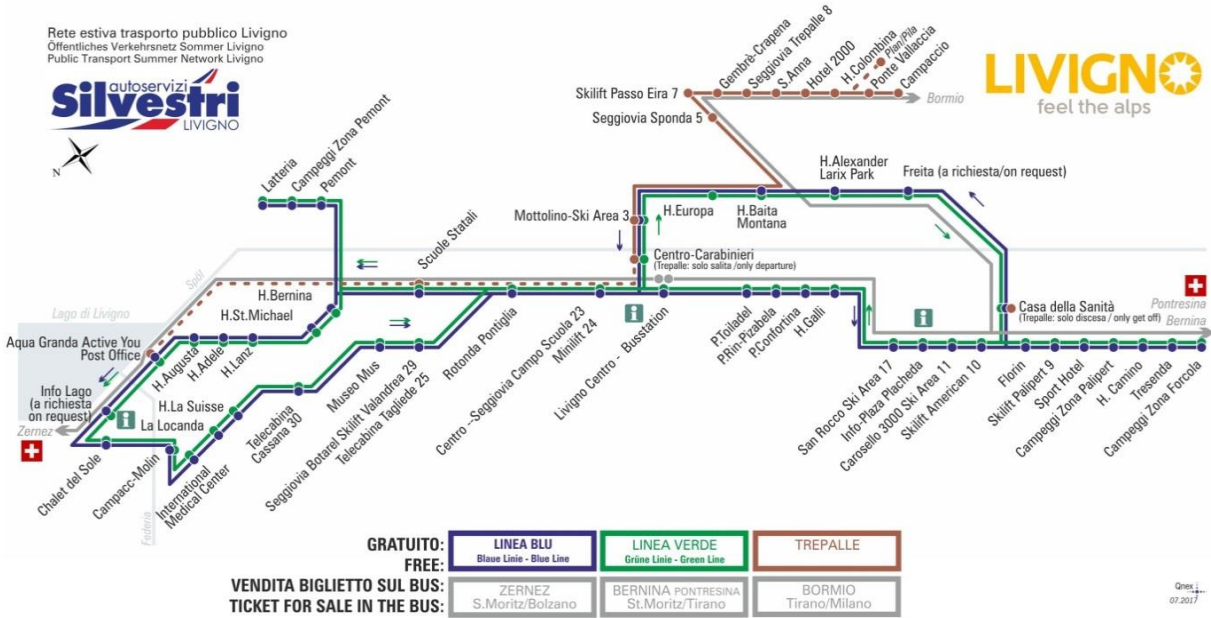

FERMATA
BUS STOP
HALTESTELLE

Hotel Bernina

STAGIONE ESTIVA | SUMMER SEASON | SOMMERSAISON
10.09.2018 - 30.11.2018

LINEA BLU

Hotel Bernina

DIR: Hotel St. Michael

07:10 07:55 08:45 09:35 10:25 11:15 12:05 12:50
13:45 14:35 15:25 16:15 17:05 17:55 18:45 19:35

LINEA VERDE

Hotel Bernina

DIR: Hotel St. Michael

07:35 08:20 09:07 09:55 10:45 11:35 12:25 13:10
14:05 14:55 15:45 16:35 17:25 18:15 19:05 19:55

FERMATA
BUS STOP
HALTESTELLE

Hotel St. Michael

STAGIONE ESTIVA | SUMMER SEASON | SOMMERSAISON
10.09.2018 - 30.11.2018

LINEA BLU

Hotel St. Michael

DIR: Traversa Madonina

07:11 07:56 08:46 09:36 10:26 11:16 12:06 12:51
13:46 14:36 15:26 16:16 17:06 17:56 18:46 19:36

LINEA VERDE

Hotel St. Michael

DIR: Traversa Madonina

07:36 08:21 09:08 09:56 10:46 11:36 12:26 13:11
14:06 14:56 15:46 16:36 17:26 18:16 19:06 19:56

FERMATA
BUS STOP
HALTESTELLE

Traversa Madonina

STAGIONE ESTIVA | SUMMER SEASON | SOMMERSAISON
10.09.2018 - 30.11.2018

LINEA BLU

Traversa Madonina

DIR: Latteria-Pemont Provisoria

07:12 07:57 08:47 09:37 10:27 11:17 12:07 12:52
13:47 14:37 15:27 16:17 17:07 17:57 18:47 19:37