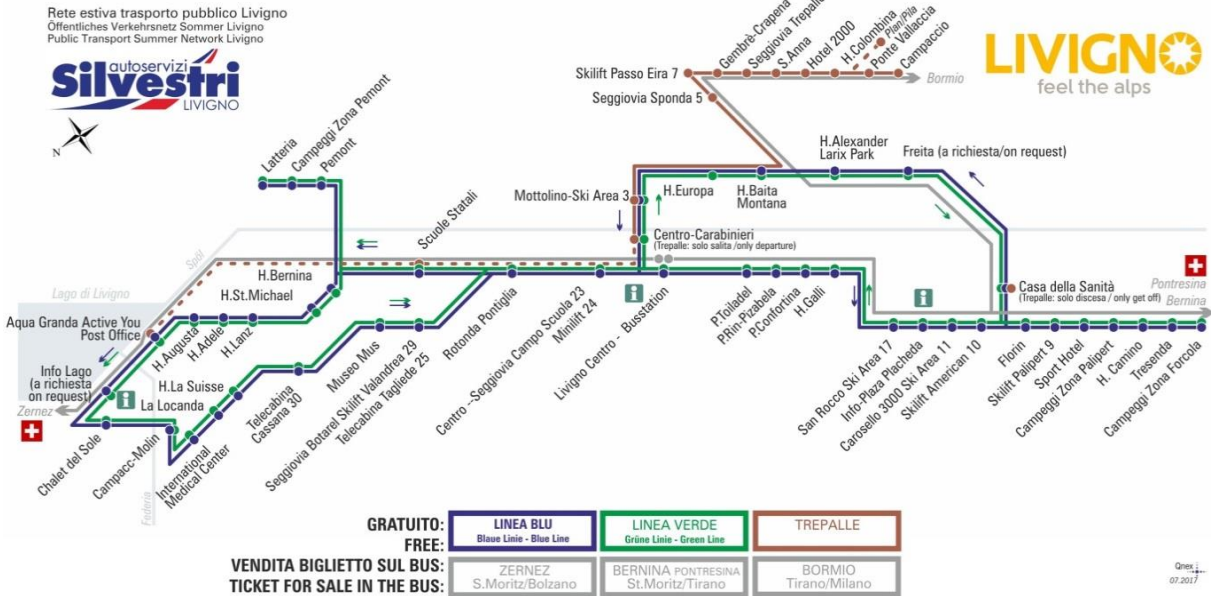

FERMATA
BUS STOP
HALTESTELLE

Tresenda

STAGIONE ESTIVA | SUMMER SEASON | SOMMERSAISON
10.09.2018 - 30.11.2018

LINEA BLU

Tresenda

DIR: Campeggi Zona Forcola

07:34 08:25 09:15 10:05 10:55 11:45 12:35 13:24
14:15 15:05 15:55 16:45 17:35 18:25 19:15 20:05

LINEA VERDE

Tresenda

DIR: Campeggi Zona Forcola

08:04 08:48 09:35 10:23 11:13 12:03 12:53 13:38
14:33 15:23 16:13 17:03 17:53 18:43 19:33 20:23