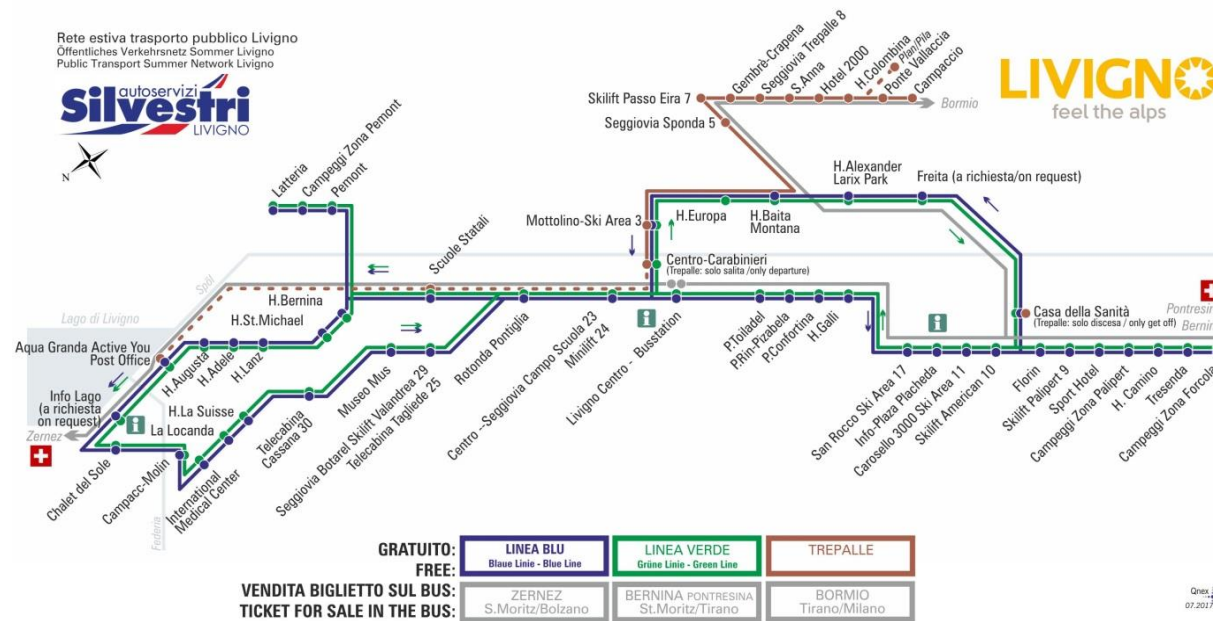

LINEA VERDE

Freita (a richiesta/on request)

DIR: Casa della Sanità

07:57 08:41 09:28 10:16 11:06 11:56 12:46 13:31
14:26 15:16 16:06 16:56 17:46 18:36 19:26 20:16

FERMATA
BUS STOP
HALTESTELLE

Casa della Sanità

STAGIONE ESTIVA | SUMMER SEASON | SOMMERSAISON
10.09.2018 - 30.11.2018

LINEA VERDE

Casa della Sanità

DIR: Skilift Amerikan 10

07:58 08:42 09:29 10:17 11:07 11:57 12:47 13:32
14:27 15:17 16:07 16:57 17:47 18:37 19:27 20:17

facebook.com/silvestribus

non occorre biglietto | no ticket required | keine Fahrkarte erforderlich

FERMATA
BUS STOP
HALTESTELLE

Hotel Europa

STAGIONE ESTIVA | SUMMER SEASON | SOMMERSAISON
10.09.2018-30.11.2018

LINEA VERDE

Hotel Europa

DIR: Hotel Baita Montana

07:54	08:38	09:25	10:13	11:03	11:53	12:43	13:28
14:23	15:13	16:03	16:53	17:43	18:33	19:23	20:13

FERMATA
BUS STOP
HALTESTELLE

Piazzola Rin - Pizabela

STAGIONE ESTIVA | SUMMER SEASON | SOMMERSAISON
10.09.2018-30.11.2018