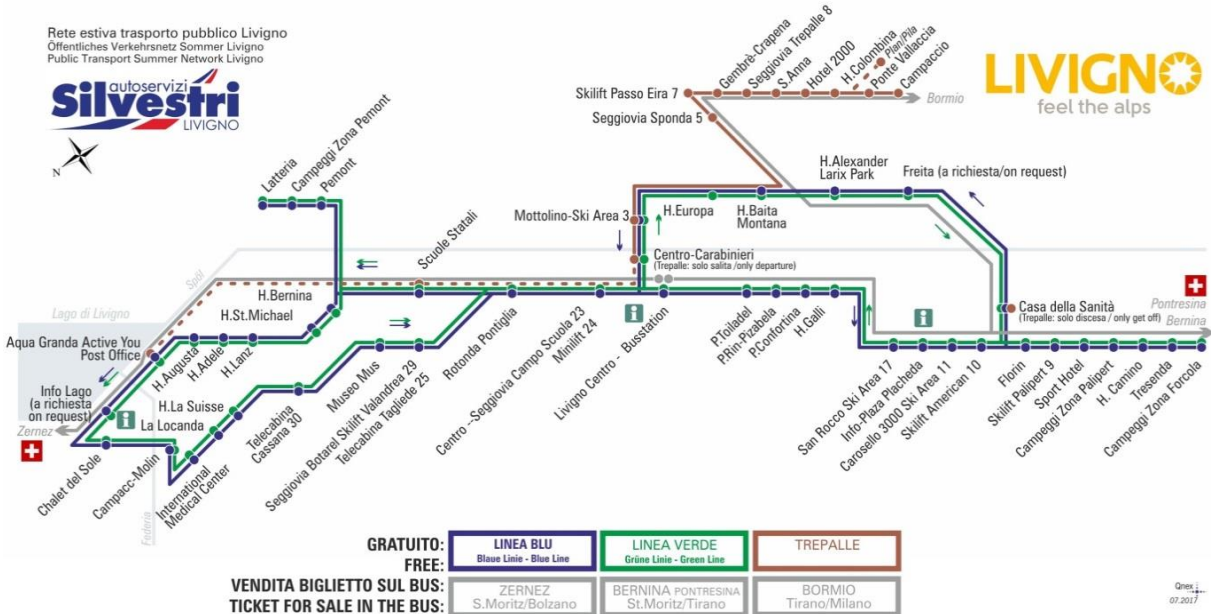

STAGIONE ESTIVA | SUMMER SEASON | SOMMERSAISON
10.09.2018 - 30.11.2018

LINEA VERDE

Info - Plaza Placheda

DIR: San Rocco Ski Area 17

07:42 08:12 08:58 09:46 10:36 11:26 12:16 13:01
13:56 14:46 15:36 16:26 17:16 18:06 18:56 19:46
20:36

facebook.com/silvestribus

non occorre biglietto | no ticket required | keine Fahrkarte erforderlich

FERMATA
BUS STOP
HALTESTELLE

San Rocco Ski Area 17

STAGIONE ESTIVA | SUMMER SEASON | SOMMERSAISON
10.09.2018 - 30.11.2018

LINEA VERDE

San Rocco Ski Area 17

DIR: Hotel Galli

07:42 08:12 08:59 09:47 10:37 11:27 12:17 13:02
13:57 14:47 15:37 16:27 17:17 18:07 18:57 19:47
20:37

facebook.com/silvestribus

non occorre biglietto | no ticket required | keine Fahrkarte erforderlich