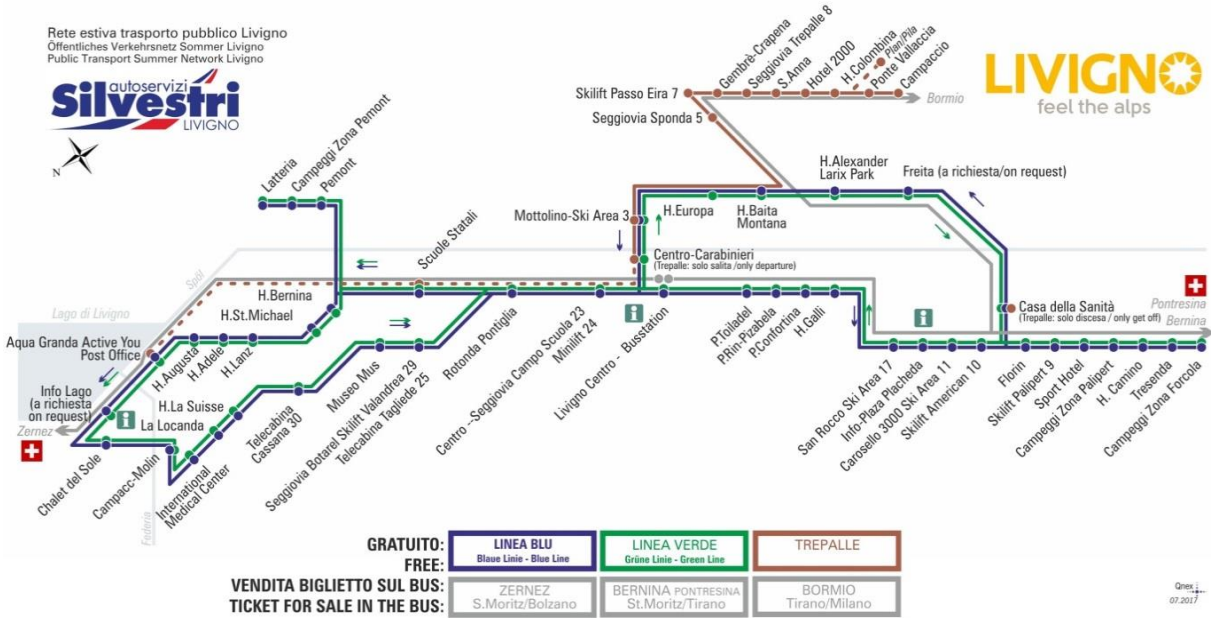

FERMATA
BUS STOP
HALTESTELLE

Centro - Seggiovia Campo Scuola 23 - Minilift 24

STAGIONE ESTIVA | SUMMER SEASON | SOMMERSAISON
10.09.2018 - 30.11.2018

LINEA BLU

Centro - Seggiovia Campo Scuola 23 - Minilift 24

DIR: Scuole statali

08:43 09:33 10:23 11:13 12:03 12:48 13:43 14:33
15:23 16:13 17:03 17:53 18:43 19:33

LINEA VERDE

Centro - Seggiovia Campo Scuola 23 - Minilift 24

DIR: Scuole statali

07:48 08:18 09:05 09:53 10:43 11:33 12:23 13:08
14:03 14:53 15:43 16:33 17:23 18:13 19:03 19:53