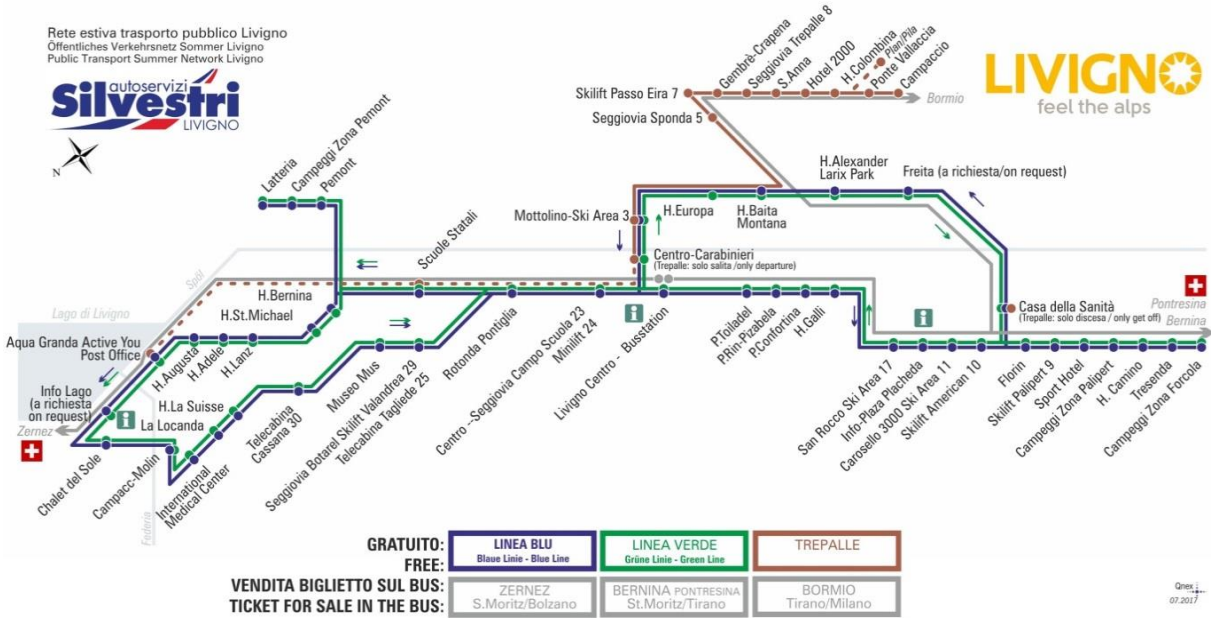

STAGIONE ESTIVA | SUMMER SEASON | SOMMERSAISON
10.09.2018 - 30.11.2018

LINEA BLU

Centro - Seggiovia Campo Scuola 23 - Minilift 24

DIR. Livigno Centro - Busstation

07:23 08:10 09:00 09:50 10:40 11:30 12:20 13:09
14:00 14:50 15:40 16:30 17:20 18:10 19:00 19:50

LINEA VERDE

Centro - Seggiovia Campo Scuola 23 - Minilift 24

DIR: Centro - Carabinieri

07:53 08:35 09:22 10:10 11:00 11:50 12:40 13:25
14:20 15:10 16:00 16:50 17:40 18:30 19:20 20:10

FERMATA
BUS STOP
HALTESTELLE

Piazzola Toiladel

STAGIONE ESTIVA | SUMMER SEASON | SOMMERSAISON
10.09.2018 - 30.11.2018

LINEA BLU

Piazzola Toiladel

DIR: Piazzola Rin - Pizabela

07:25 08:12 09:02 09:52 10:42 11:32 12:22 13:11
14:02 14:52 15:42 16:32 17:22 18:12 19:02 19:52

FERMATA
BUS STOP
HALTESTELLE

Piazzola Rin - Pizabela

STAGIONE ESTIVA | SUMMER SEASON | SOMMERSAISON
10.09.2018 - 30.11.2018

LINEA BLU

Piazzola Rin - Pizabela

DIR: Piazzola Confortina

07:25 08:13 09:03 09:53 10:43 11:33 12:23 13:12
14:03 14:53 15:43 16:33 17:23 18:13 19:03 19:53