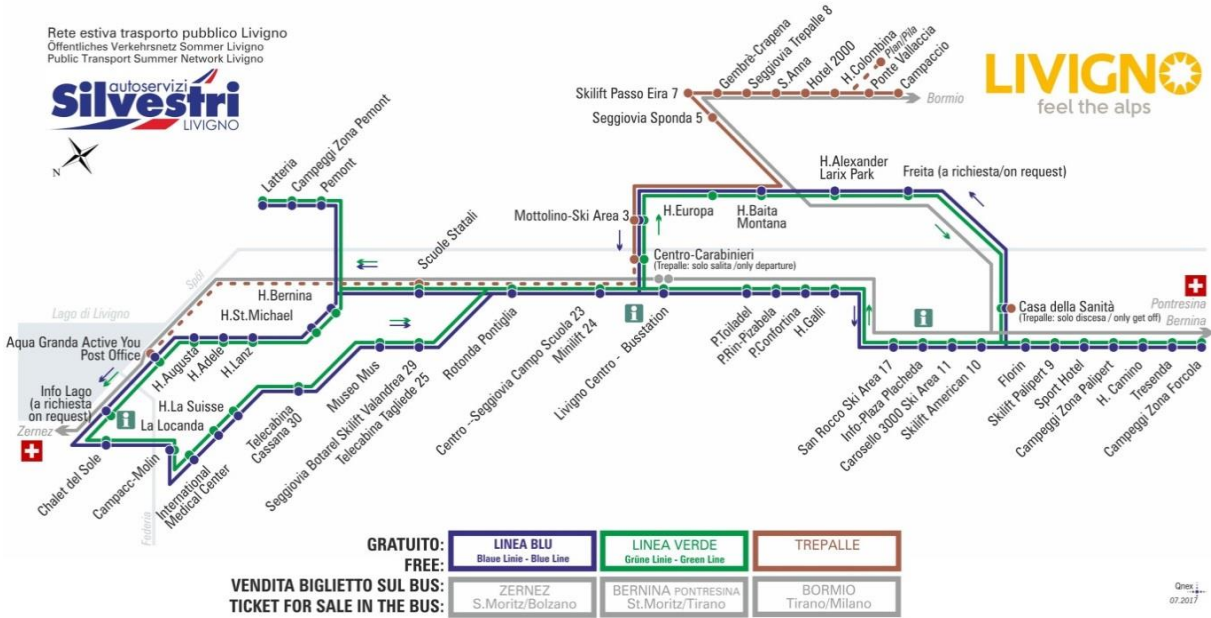

FERMATA
BUS STOP
HALTESTELLE

Pontiglia

STAGIONE ESTIVA | SUMMER SEASON | SOMMERSAISON
10.09.2018 - 30.11.2018

LINEA BLU

Pontiglia

DIR: Rotonda Pontiglia

07:22 08:08 08:58 09:48 10:38 11:28 12:18 13:03
13:58 14:48 15:38 16:28 17:18 18:08 18:58 19:48

LINEA VERDE

Pontiglia

DIR: Rotonda Pontiglia

07:47 08:33 09:20 10:08 10:58 11:48 12:38 13:23
14:18 15:08 15:58 16:48 17:38 18:28 19:18 20:08