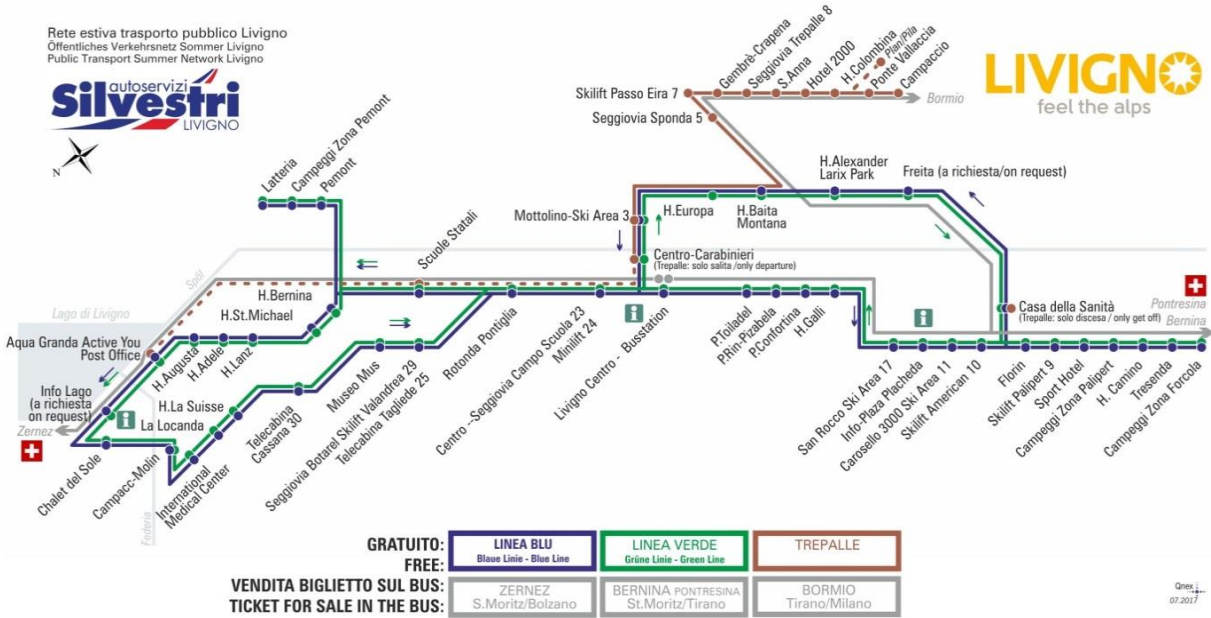

FERMATA
BUS STOP
HALTESTELLE

Hotel La Suisse

STAGIONE ESTIVA | SUMMER SEASON | SOMMERSAISON
10.09.2018 - 30.11.2018

LINEA BLU

Hotel La Suisse

DIR: Telecabina Cassana 30

07:18 08:04 08:54 09:44 10:34 11:24 12:14 12:59
13:54 14:44 15:34 16:24 17:14 18:04 18:54 19:44

LINEA VERDE

Hotel La Suisse

DIR: Telecabina Cassana 30

07:43 08:29 09:16 10:04 10:54 11:44 12:34 13:19
14:14 15:04 15:54 16:44 17:34 18:24 19:14 20:04

facebook.com/silvestribus

non occorre biglietto | no ticket required | keine Fahrkarte erforderlich

FERMATA
BUS STOP
HALTESTELLE

Telecabina Cassana 30

STAGIONE ESTIVA | SUMMER SEASON | SOMMERSAISON
10.09.2018 - 30.11.2018

LINEA BLU

Telecabina Cassana 30

DIR: Museo Mus

07:19 08:05 08:55 09:45 10:35 11:25 12:15 13:00
13:55 14:45 15:35 16:25 17:15 18:05 18:55 19:45

LINEA BLU

Museo Mus

DIR: Seggiovia Botarel Skilift Valandrea 29 - Telecabina Tagliede 25

07:20 08:06 08:56 09:46 10:36 11:26 12:16 13:01
13:56 14:46 15:36 16:26 17:16 18:06 18:56 19:46

LINEA VERDE

Museo Mus