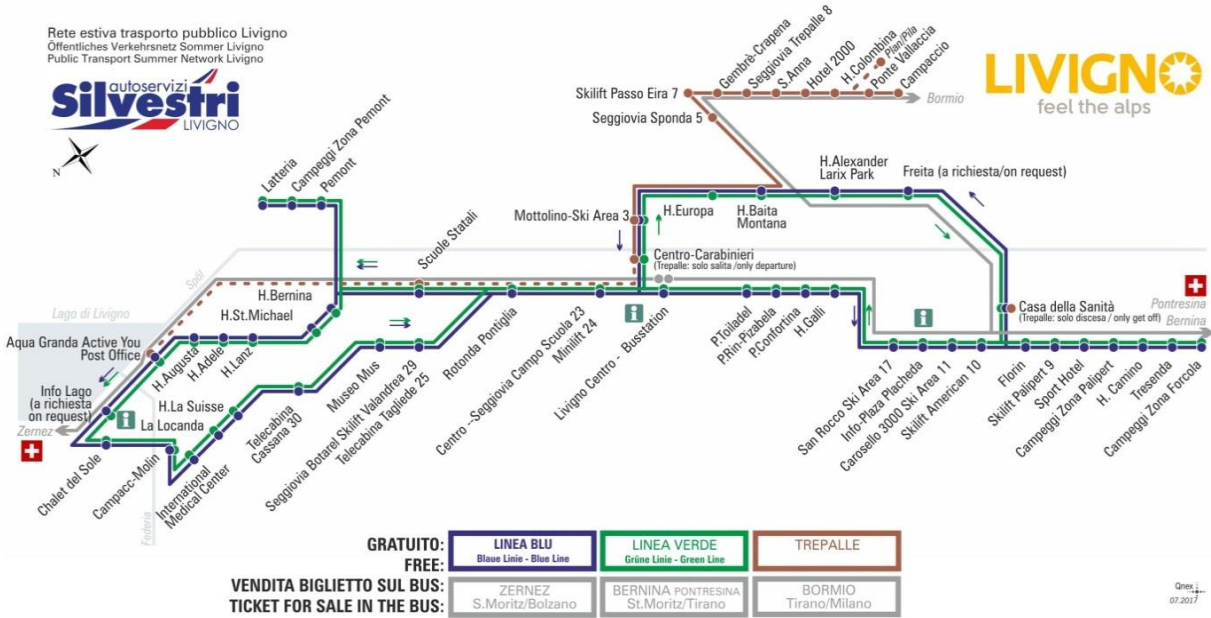

facebook.com/silvestribus

non occorre biglietto | no ticket required | keine Fahrkarte erforderlich

FERMATA
BUS STOP
HALTESTELLE

Sport Hotel

STAGIONE ESTIVA | SUMMER SEASON | SOMMERSAISON
10.09.2018 - 30.11.2018

LINEA BLU

Sport Hotel

DIR: Skilift Palipert 9

08:35 09:25 10:15 11:05 11:55 12:40 13:35 14:25
15:15 16:05 16:55 17:45 18:35 19:25 20:15

LINEA VERDE

Sport Hotel

DIR: Skilift Palipert 9

07:38 08:08 08:54 09:42 10:32 11:22 12:12 12:58
13:52 14:42 15:32 16:22 17:12 18:02 18:52 19:42
20:32

FERMATA
BUS STOP
HALTESTELLE

Skilift Amerikan 10

STAGIONE ESTIVA | SUMMER SEASON | SOMMERSAISON
10.09.2018 - 30.11.2018

LINEA BLU

Skilift Amerikan 10

DIR: Casa della Sanità

08:37 09:27 10:17 11:07 11:57 12:42 13:37 14:27
15:17 16:07 16:57 17:47 18:37 19:27 20:17

LINEA VERDE

Skilift Amerikan 10

DIR: Carosello 3000 Ski Area 11

07:40 08:10 08:56 09:44 10:34 11:24 12:14 12:59
13:54 14:44 15:34 16:24 17:14 18:04 18:54 19:44
20:34

FERMATA
BUS STOP
HALTESTELLE

Casa della Sanità