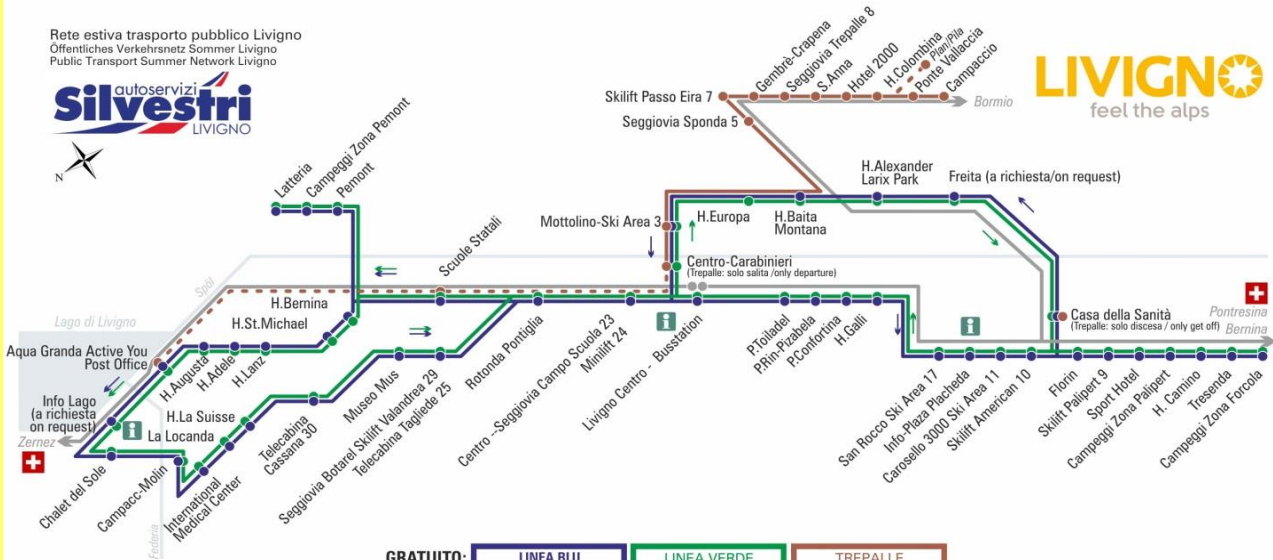

FERMATA
BUS STOP
HALTESTELLE

Campaccio

STAGIONE ESTIVA | SUMMER SEASON | SOMMERSAISON
10.09.2018 - 30.11.2018

GRATUITO:	LINEA BLU Blaue Linie - Blue Line	LINEA VERDE Grüne Linie - Green Line	TREPALLE
FREE:			
VENDITA BIGLIETTO SUL BUS:	ZERNEZ S.Moritz/Bolzano	BERNINA, PONTRESINA St.Moritz/Tirano	BORMIO Tirano/Milano
TICKET FOR SALE IN THE BUS:			

07.2017

BUS TREPALLE

Campaccio
DIR: Livigno
07:35* 08:43 11:43 13:25* 14:13 17:33

* corsa scolastica