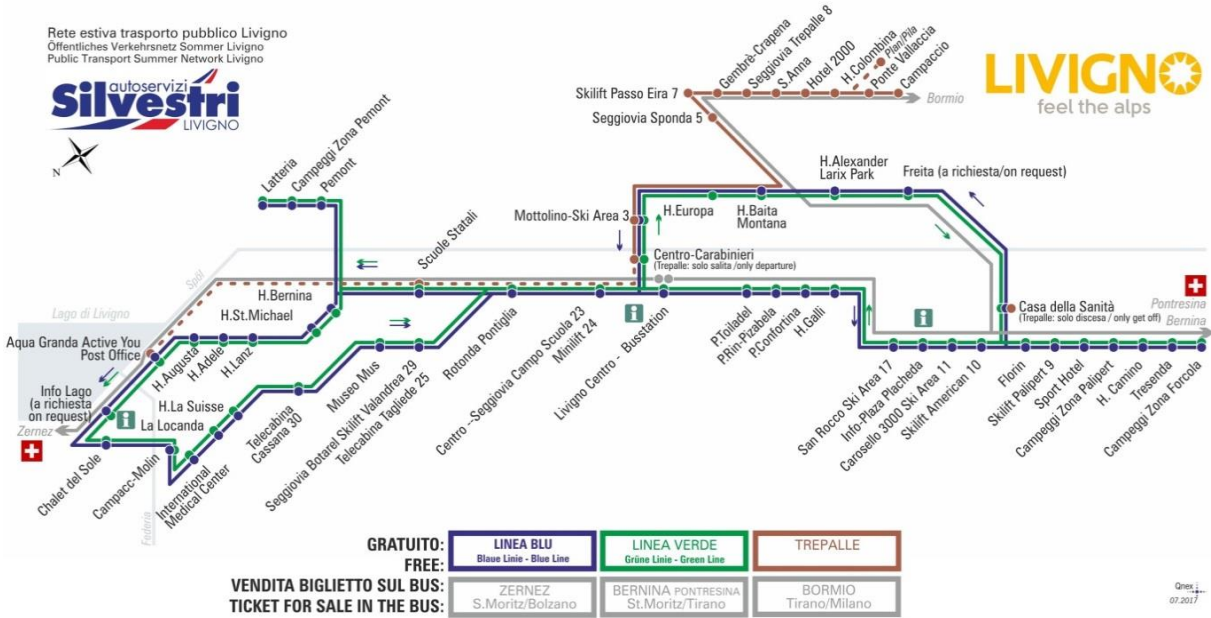

LINEA VERDE

Skilift Palipert 9
DIR: Sport Hotel

08:00 08:44 09:31 10:19 11:09 11:59 12:49 13:34
14:29 15:19 16:09 16:59 17:49 18:39 19:29 20:19

FERMATA
BUS STOP
HALTESTELLE

Sport Hotel

STAGIONE ESTIVA | SUMMER SEASON | SOMMERSAISON
10.09.2018 - 30.11.2018

LINEA BLU

Sport Hotel

DIR: Campeggi Zona Palipert

07:31 08:22 09:12 10:02 10:52 11:42 12:32 13:21
14:12 15:02 15:52 16:42 17:32 18:22 19:12 20:02

LINEA VERDE

Sport Hotel

DIR: Campeggi Zona Palipert

08:01 08:45 09:32 10:20 11:10 12:00 12:50 13:35
14:30 15:20 16:10 17:00 17:50 18:40 19:30 20:20

FERMATA
BUS STOP
HALTESTELLE

Campeggi Zona Palipert

STAGIONE ESTIVA | SUMMER SEASON | SOMMERSAISON
10.09.2018 - 30.11.2018

LINEA BLU

Campeggi Zona Palipert

DIR: Hotel Camino

07:32 08:23 09:13 10:03 10:53 11:43 12:33 13:22
14:13 15:03 15:53 16:43 17:33 18:23 19:13 20:03

LINEA VERDE

Campeggi Zona Palipert

DIR: Hotel Camino

08:02 08:46 09:33 10:21 11:11 12:01 12:51 13:36
14:31 15:21 16:11 17:01 17:51 18:41 19:31 20:21

FERMATA
BUS STOP
HALTESTELLE

Hotel Camino

STAGIONE ESTIVA | SUMMER SEASON | SOMMERSAISON
10.09.2018 - 30.11.2018