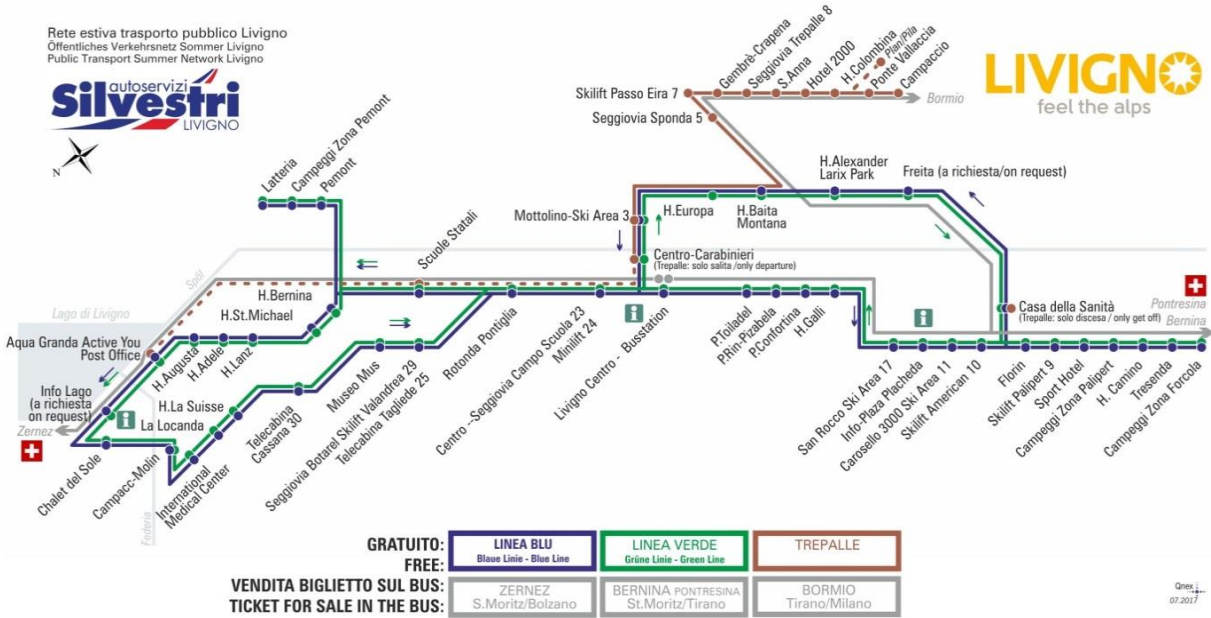

Piazzola Toiladel

STAGIONE ESTIVA | SUMMER SEASON | SOMMERSAISON
10.09.2018 - 30.11.2018

LINEA BLU

Piazzola Toiladel

DIR: Piazzola Rin - Pizabela

07:25 08:12 09:02 09:52 10:42 11:32 12:22 13:11
14:02 14:52 15:42 16:32 17:22 18:12 19:02 19:52

FERMATA
BUS STOP
HALTESTELLE

Piazzola Rin - Pizabela

STAGIONE ESTIVA | SUMMER SEASON | SOMMERSAISON
10.09.2018 - 30.11.2018

LINEA BLU

Piazzola Rin - Pizabela

DIR: Piazzola Confortina

07:25 08:13 09:03 09:53 10:43 11:33 12:23 13:12
14:03 14:53 15:43 16:33 17:23 18:13 19:03 19:53

FERMATA
BUS STOP
HALTESTELLE

Piazzola Confortina

STAGIONE ESTIVA | SUMMER SEASON | SOMMERSAISON
10.09.2018 - 30.11.2018

LINEA BLU

Piazzola Confortina

DIR: Hotel Galli

07:26 08:14 09:04 09:54 10:44 11:34 12:24 13:13
14:04 14:54 15:44 16:34 17:24 18:14 19:04 19:54

FERMATA
BUS STOP
HALTESTELLE

Hotel Galli

STAGIONE ESTIVA | SUMMER SEASON | SOMMERSAISON
10.09.2018 - 30.11.2018

LINEA BLU

Hotel Galli

DIR: San Rocco Ski Area 17

07:27 08:15 09:05 09:55 10:45 11:35 12:25 13:14
14:05 14:55 15:45 16:35 17:25 18:15 19:05 19:55