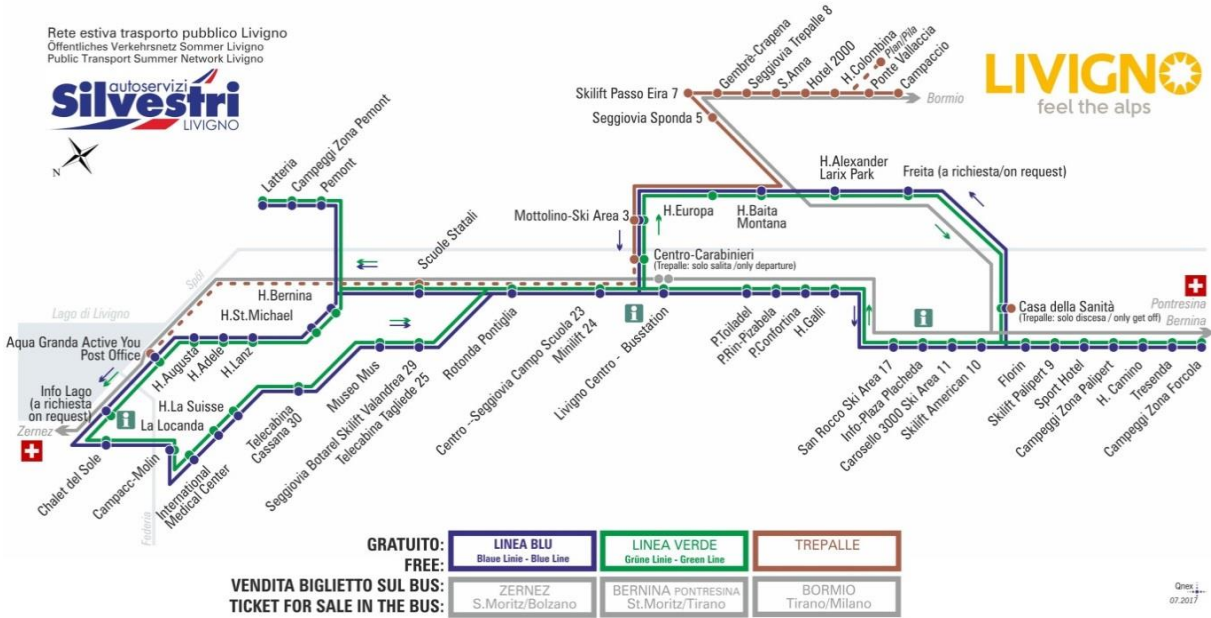

FERMATA
BUS STOP
HALTESTELLE

Info Lago (a richiesta/on request)

STAGIONE ESTIVA | SUMMER SEASON | SOMMERSAISON
10.09.2018 - 30.11.2018

LINEA BLU

Info Lago (a richiesta/on request)

DIR. Chalet del Sole

07:14 07:59 08:49 09:39 10:29 11:19 12:09 12:54
13:49 14:39 15:29 16:19 17:09 17:59 18:49 19:39

LINEA VERDE

Info Lago (a richiesta/on request)

DIR: Chalet del Sole

07:39 08:24 09:11 09:59 10:49 11:39 12:29 13:14
14:09 14:59 15:49 16:39 17:29 18:19 19:09 19:59