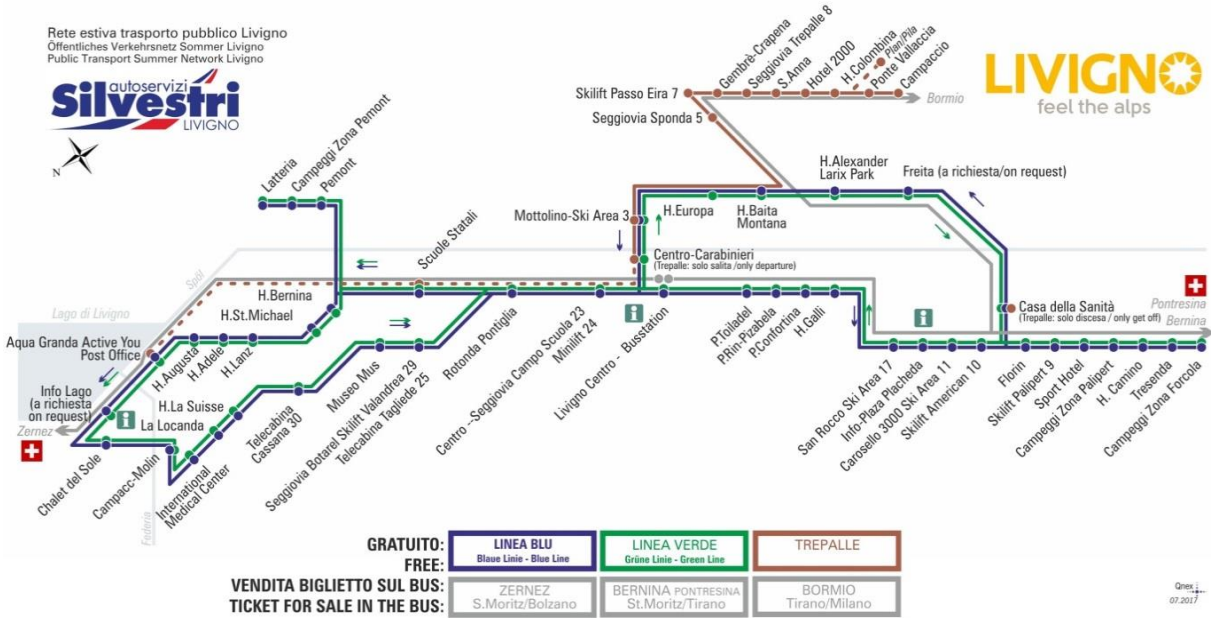

07:40 08:26 09:13 10:01 10:51 11:41 12:31 13:16
14:11 15:01 15:51 16:41 17:31 18:21 19:11 20:01

FERMATA
BUS STOP
HALTESTELLE

International Medical Center

STAGIONE ESTIVA | SUMMER SEASON | SOMMERSAISON
10.09.2018 - 30.11.2018

LINEA BLU

International Medical Center

DIR: La Locanda

07:16 08:02 08:52 09:42 10:32 11:22 12:12 12:57
13:52 14:42 15:32 16:22 17:12 18:02 18:52 19:42

LINEA VERDE

International Medical Center

DIR: La Locanda

07:41 08:27 09:14 10:02 10:52 11:42 12:32 13:17
14:12 15:02 15:52 16:42 17:32 18:22 19:12 20:02

FERMATA
BUS STOP
HALTESTELLE

La Locanda

STAGIONE ESTIVA | SUMMER SEASON | SOMMERSAISON
10.09.2018 - 30.11.2018

LINEA BLU

La Locanda

DIR. Hotel La Suisse

07:17 08:03 08:53 09:43 10:33 11:23 12:13 12:58
13:53 14:43 15:33 16:23 17:13 18:03 18:53 19:43

LINEA VERDE

La Locanda

DIR: Hotel La Suisse

07:42 08:28 09:15 10:03 10:53 11:43 12:33 13:18
14:13 15:03 15:53 16:43 17:33 18:23 19:13 20:03