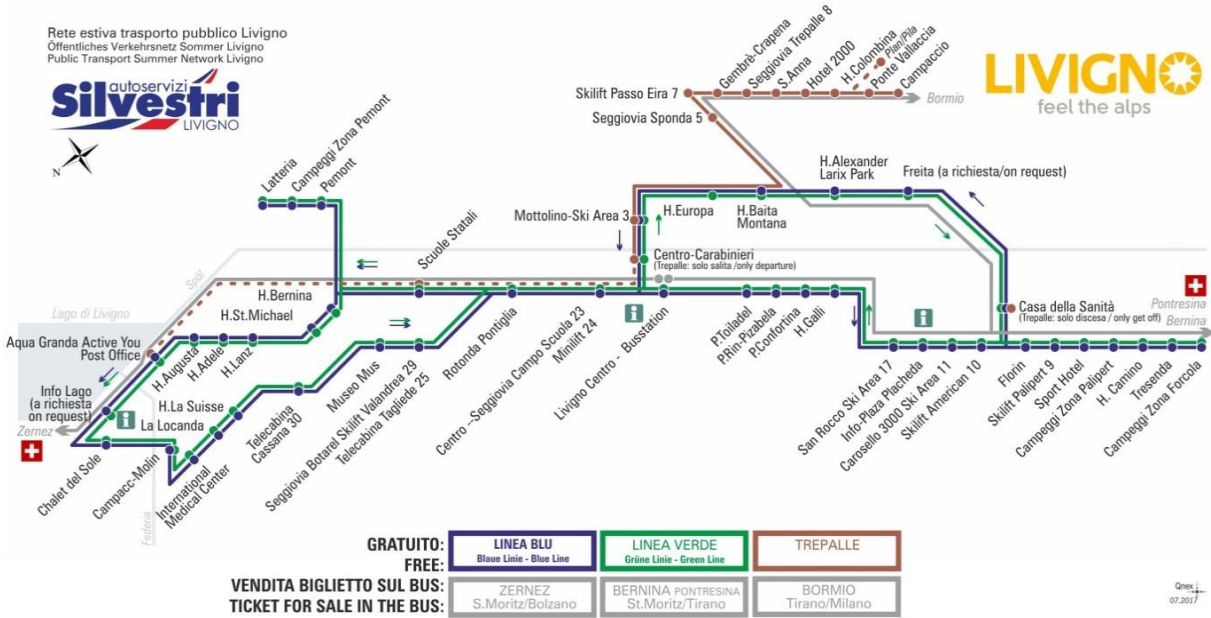

Mottolino Ski Area 3

STAGIONE ESTIVA | SUMMER SEASON | SOMMERSAISON
10.09.2018 - 30.11.2018

BUS TREPALLE

Mottolino Ski Area 3
Dir. Trepalle
07:18* 08:18 11:18 13:08* 13:48 17:08

LINEA VERDE

Mottolino Ski Area 3
DIR: Hotel Europa
07:53 08:37 09:24 10:12 11:02 11:52 12:42 13:27
14:22 15:12 16:02 16:52 17:42 18:32 19:22 20:12

* corsa scolastica

FERMATA
BUS STOP
HALTESTELLE

Hotel Baita Montana

STAGIONE ESTIVA | SUMMER SEASON | SOMMERSAISON
10.09.2018 - 30.11.2018

LINEA VERDE

Hotel Baita Montana

DIR: Hotel Alexander - Larix Park

07:55 08:39 09:26 10:14 11:04 11:54 12:44 13:29
14:24 15:14 16:04 16:54 17:44 18:34 19:24 20:14

facebook.com/silvestribus

non occorre biglietto | no ticket required | keine Fahrkarte erforderlich

FERMATA
BUS STOP
HALTESTELLE

Hotel Alexander - Larix Park

STAGIONE ESTIVA | SUMMER SEASON | SOMMERSAISON
10.09.2018 - 30.11.2018

LINEA VERDE

Hotel Alexander - Larix Park

DIR: Freita (a richiesta/on request)

07:56 08:40 09:27 10:15 11:05 11:55 12:45 13:30
14:25 15:15 16:05 16:55 17:45 18:35 19:25 20:15

FERMATA
BUS STOP
HALTESTELLE

Freita (a richiesta/on request)