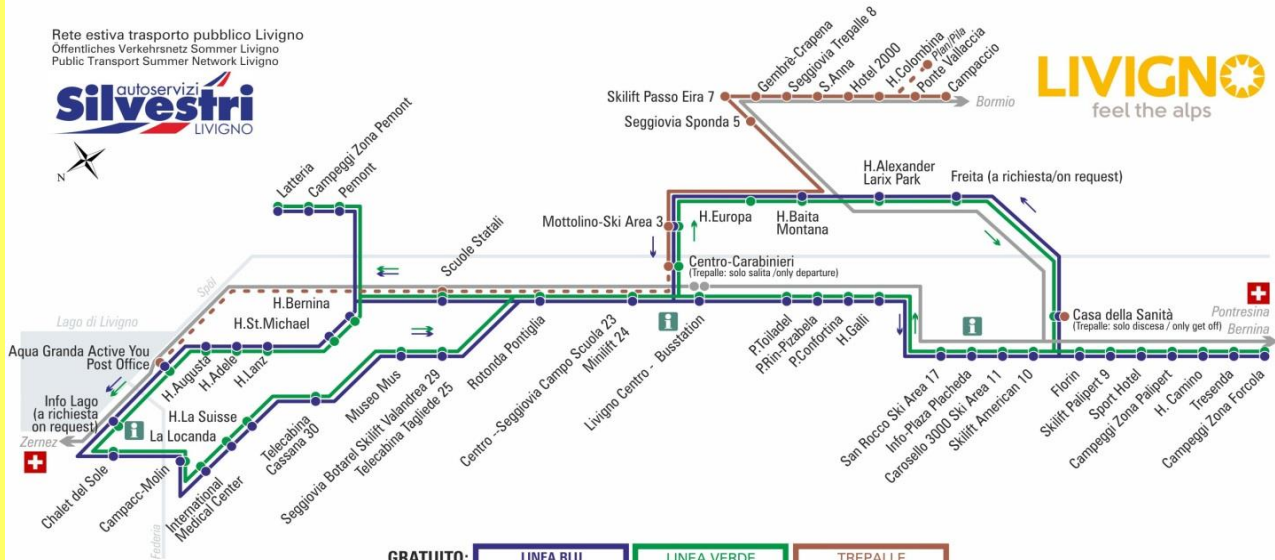

FERMATA
BUS STOP
HALTESTELLE

Plan

STAGIONE ESTIVA | SUMMER SEASON | SOMMERSAISON
10.09.2018 - 30.11.2018

GRATUITO:	LINEA BLU Blaue Linie - Blue Line	LINEA VERDE Grüne Linie - Green Line	TREPALLE
FREE:			
VENDITA BIGLIETTO SUL BUS:	ZERNEZ S. Moritz/Bolzano	BERNINA, PONTRESINA St. Moritz/Tirano	BORMIO Tirano/Milano
TICKET FOR SALE IN THE BUS:			

07.2017

BUS TREPALLE

Plan

DIR: Livigno

08:35 11:35 14:05 17:25