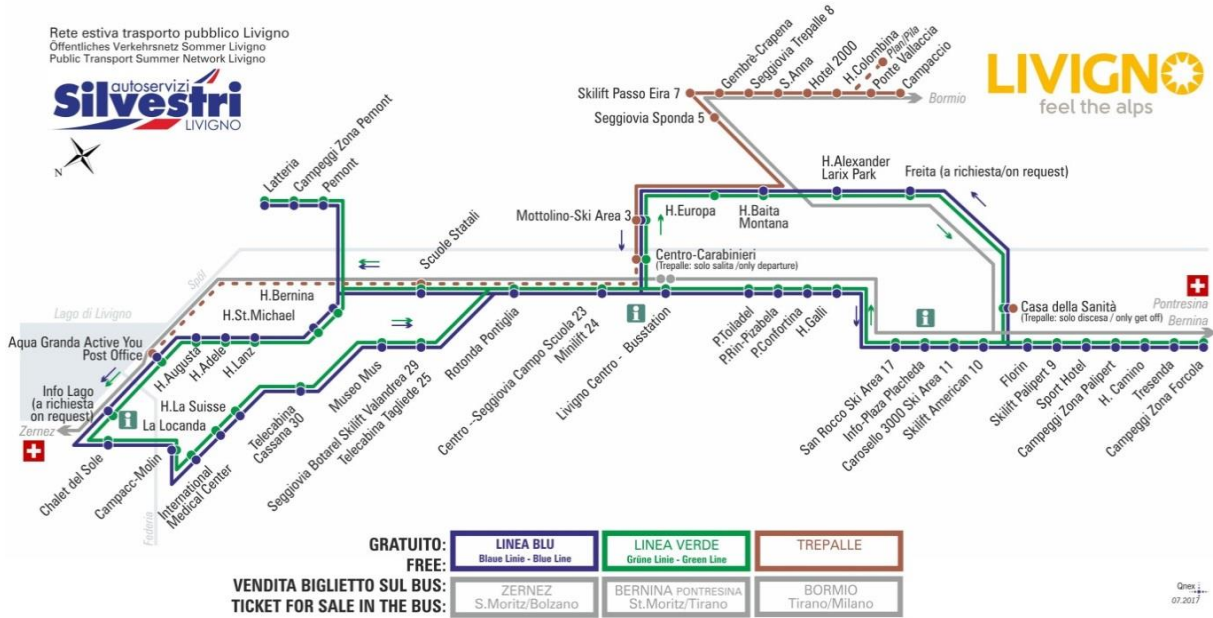

FERMATA
BUS STOP
HALTESTELLE

Hotel Galli

STAGIONE ESTIVA | SUMMER SEASON | SOMMERSAISON
10.09.2018 - 30.11.2018

LINEA BLU

Hotel Galli

DIR: San Rocco Ski Area 17

07:27 08:15 09:05 09:55 10:45 11:35 12:25 13:14
14:05 14:55 15:45 16:35 17:25 18:15 19:05 19:55

FERMATA
BUS STOP
HALTESTELLE

San Rocco Ski Area 17

STAGIONE ESTIVA | SUMMER SEASON | SOMMERSAISON
10.09.2018 - 30.11.2018

LINEA BLU

San Rocco Ski Area 17

DIR: Info - Plaza Placheda

07:28 08:16 09:06 09:56 10:46 11:36 12:26 13:15
14:06 14:56 15:46 16:36 17:26 18:16 19:06 19:56

FERMATA
BUS STOP
HALTESTELLE

Info - Plaza Placheda

STAGIONE ESTIVA | SUMMER SEASON | SOMMERSAISON
10.09.2018 - 30.11.2018

LINEA BLU

Info - Plaza Placheda

DIR.Carosello 3000 Ski Area 11

07:28 08:17 09:07 09:57 10:47 11:37 12:27 13:16
14:07 14:57 15:47 16:37 17:27 18:17 19:07 19:57