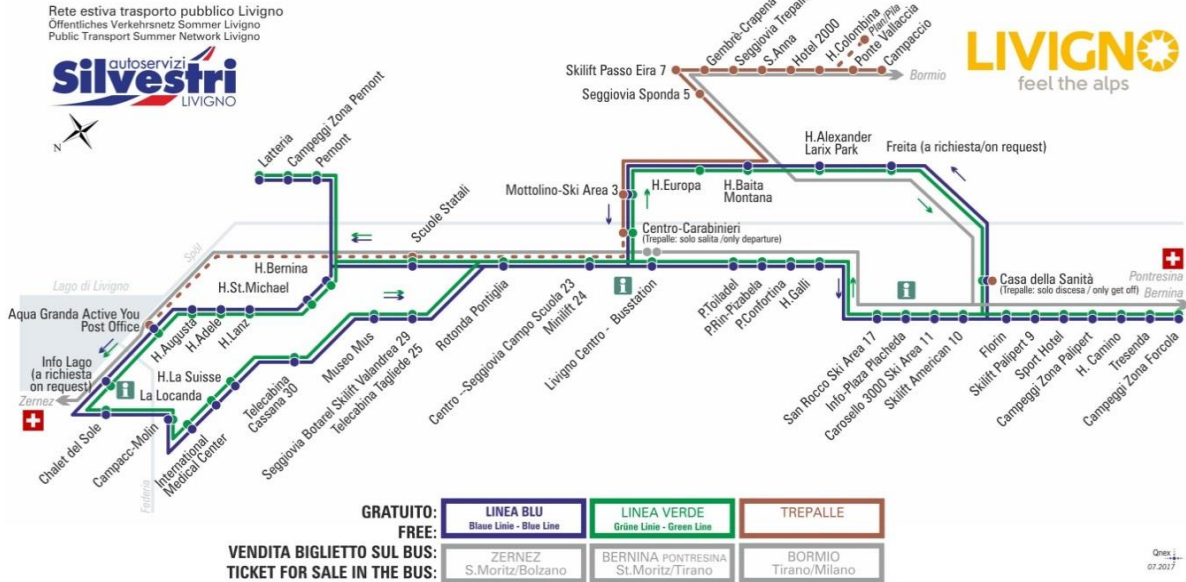

FERMATA
BUS STOP
HALTESTELLE

Hotel Bernina

STAGIONE ESTIVA | SUMMER SEASON | SOMMERSAISON
10.09.2018 - 30.11.2018

LINEA BLU

Hotel Bernina

DIR: Hotel St. Michael

07:10 07:55 08:45 09:35 10:25 11:15 12:05 12:50
13:45 14:35 15:25 16:15 17:05 17:55 18:45 19:35

LINEA VERDE

Hotel Bernina

DIR: Hotel St. Michael

07:35 08:20 09:07 09:55 10:45 11:35 12:25 13:10
14:05 14:55 15:45 16:35 17:25 18:15 19:05 19:55

FERMATA
BUS STOP
HALTESTELLE

Hotel St. Michael

STAGIONE ESTIVA | SUMMER SEASON | SOMMERSAISON
10.09.2018 - 30.11.2018

LINEA BLU

Hotel St. Michael

DIR: Traversa Madonina

07:11 07:56 08:46 09:36 10:26 11:16 12:06 12:51
13:46 14:36 15:26 16:16 17:06 17:56 18:46 19:36

LINEA VERDE

Hotel St. Michael

DIR: Traversa Madonina

07:36 08:21 09:08 09:56 10:46 11:36 12:26 13:11
14:06 14:56 15:46 16:36 17:26 18:16 19:06 19:56