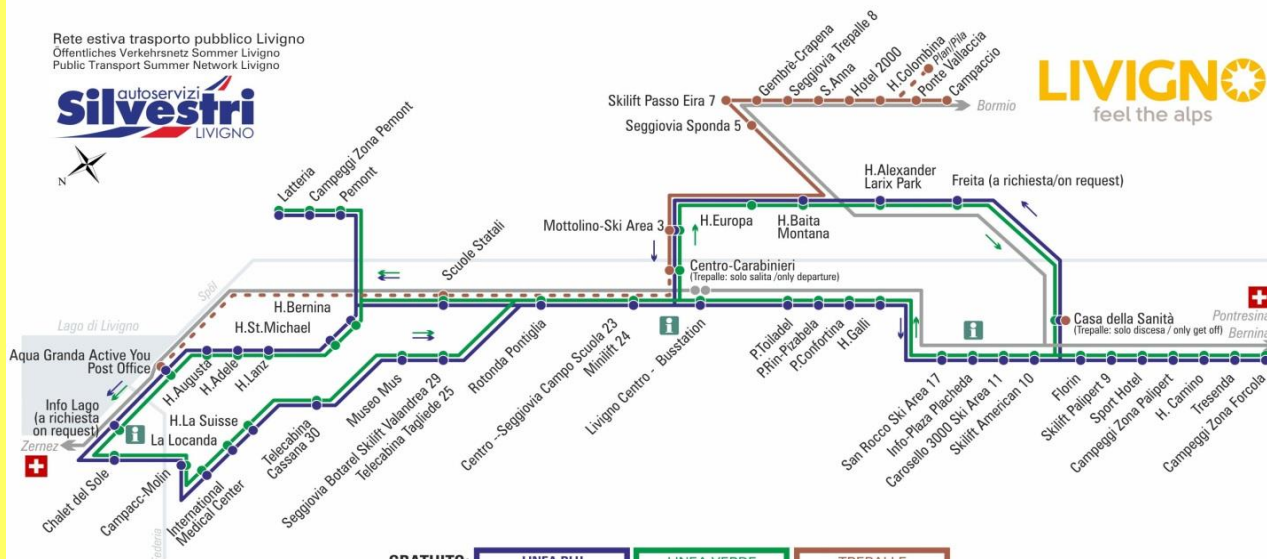

FERMATA
BUS STOP
HALTESTELLE

Seggiovia Sponda 5

STAGIONE ESTIVA | SUMMER SEASON | SOMMERSAISON
10.09.2018 - 30.11.2018

GRATUITO:	LINEA BLU Blaue Linie - Blue Line	LINEA VERDE Grüne Linie - Green Line	TREPALLE
FREE:			
VENDITA BIGLIETTO SUL BUS:	ZERNEZ S. Moritz/Bolzano	BERNINA, PONTRESINA St. Moritz/Tirano	BORMIO Tirano/Milano
TICKET FOR SALE IN THE BUS:			

07.2017

BUS TREPALLE

Seggiovia Sponda 5

DIR: Trepalle

07:23* 08:23 11:23 13:13* 13:53 17:13

BUS TREPALLE

Seggiovia Sponda 5

DIR: Livigno

07:44* 08:52 11:52 13:34* 14:22 17:42

* corsa scolastica

facebook.com/silvestribus

non occorre biglietto | no ticket required | keine Fahrkarte erforderlich