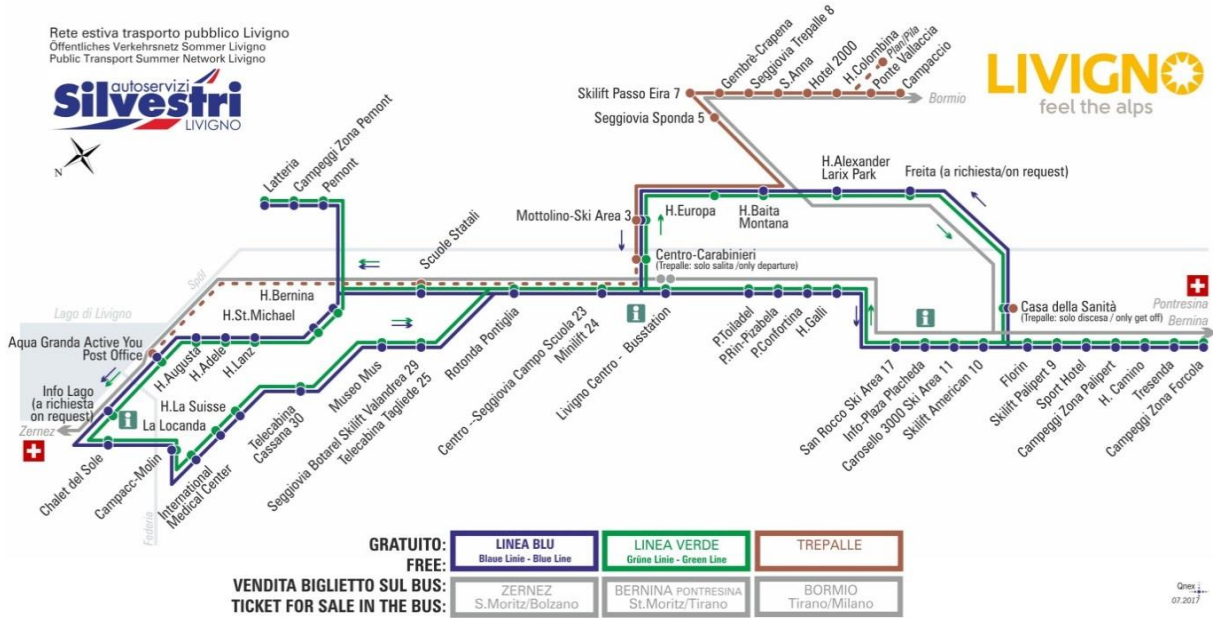

LINEA VERDE

Tresenda

DIR: Hotel Camino

07:36 08:06 08:51 09:39 10:29 11:19 12:09 12:55
13:49 14:39 15:29 16:19 17:09 17:59 18:49 19:39
20:29

FERMATA
BUS STOP
HALTESTELLE

Hotel Camino

STAGIONE ESTIVA | SUMMER SEASON | SOMMERSAISON
10.09.2018 - 30.11.2018

LINEA BLU

Hotel Camino

DIR: Campeggi Zona Palipert

08:33 09:23 10:13 11:03 11:53 12:38 13:33 14:23
15:13 16:03 16:53 17:43 18:33 19:23 20:13

LINEA VERDE

Hotel Camino

DIR: Campeggi Zona Palipert

07:38 08:08 08:53 09:41 10:31 11:21 12:11 12:57
13:51 14:41 15:31 16:21 17:11 18:01 18:51 19:41
20:31

facebook.com/silvestribus

non occorre biglietto | no ticket required | keine Fahrkarte erforderlich

FERMATA
BUS STOP
HALTESTELLE

Campeggi Zona Palipert

STAGIONE ESTIVA | SUMMER SEASON | SOMMERSAISON
10.09.2018 - 30.11.2018