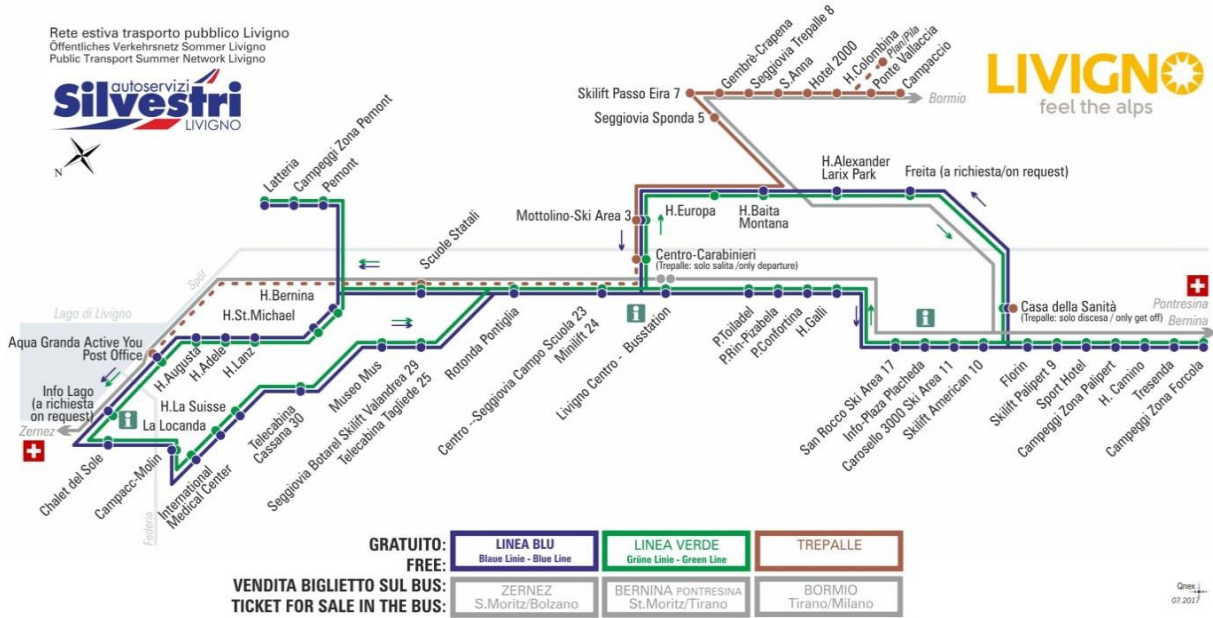

FERMATA
BUS STOP
HALTESTELLE

Casa della Sanità

STAGIONE ESTIVA | SUMMER SEASON | SOMMERSAISON
10.09.2018 - 30.11.2018

LINEA BLU

Casa della Sanità

DIR: Freita (a richiesta/on request)

08:38 09:28 10:18 11:08 11:58 12:43 13:38 14:28
15:18 16:08 16:58 17:48 18:38 19:28 20:18