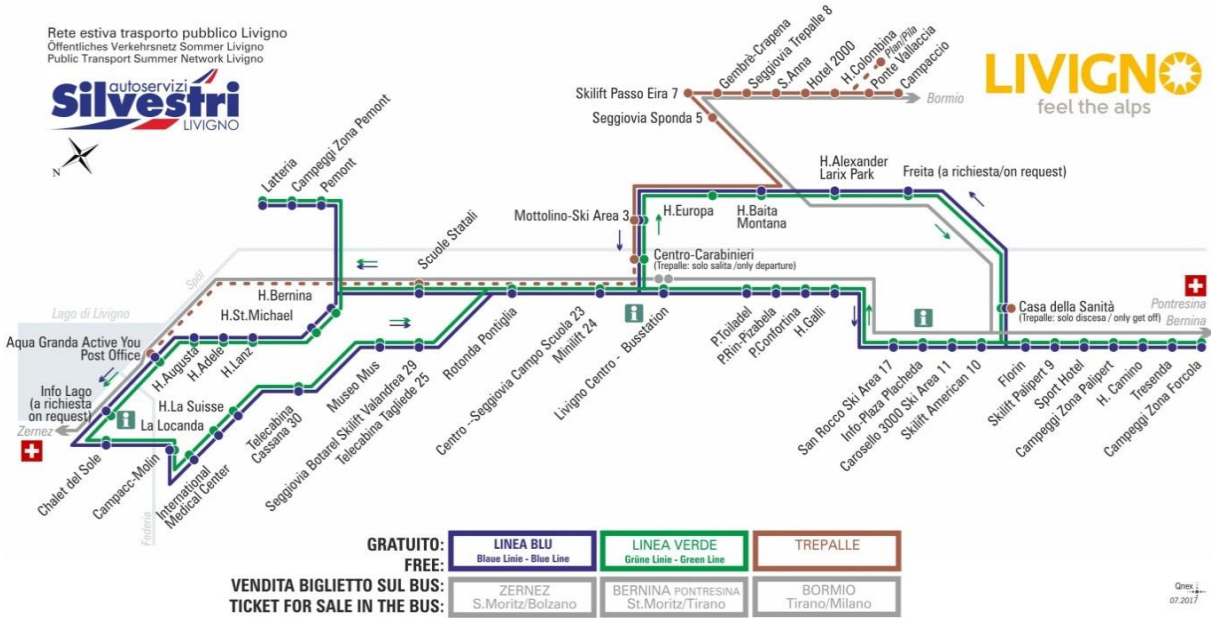

Piazzola Toiladel

STAGIONE ESTIVA | SUMMER SEASON | SOMMERSAISON
10.09.2018 - 30.11.2018

LINEA BLU

Piazzola Toiladel

DIR: Piazzola Rin - Pizabela

07:25 08:12 09:02 09:52 10:42 11:32 12:22 13:11
14:02 14:52 15:42 16:32 17:22 18:12 19:02 19:52

FERMATA
BUS STOP
HALTESTELLE

Piazzola Rin - Pizabela

STAGIONE ESTIVA | SUMMER SEASON | SOMMERSAISON
10.09.2018 - 30.11.2018

LINEA BLU

Piazzola Rin - Pizabela

DIR: Piazzola Confortina

07:25 08:13 09:03 09:53 10:43 11:33 12:23 13:12
14:03 14:53 15:43 16:33 17:23 18:13 19:03 19:53

FERMATA
BUS STOP
HALTESTELLE

Piazzola Confortina

STAGIONE ESTIVA | SUMMER SEASON | SOMMERSAISON
10.09.2018 - 30.11.2018

LINEA BLU

Piazzola Confortina

DIR: Hotel Galli

07:26 08:14 09:04 09:54 10:44 11:34 12:24 13:13
14:04 14:54 15:44 16:34 17:24 18:14 19:04 19:54