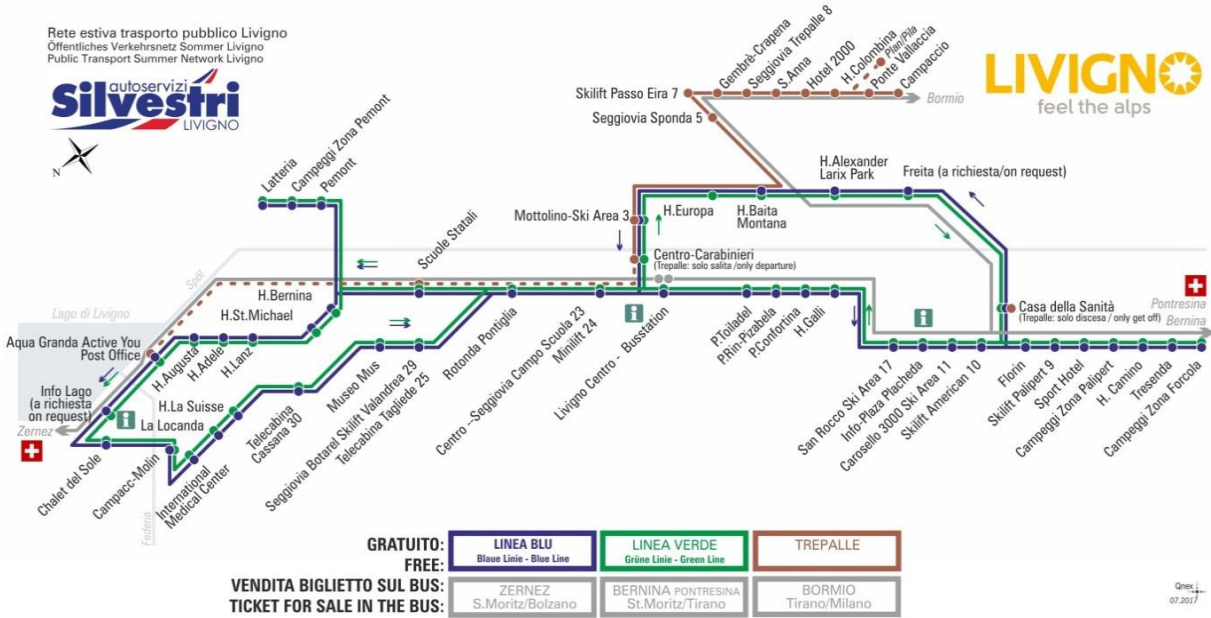

LINEA VERDE

Chalet del Sole

DIR: Campacc - Molin

07:40 08:25 09:12 10:00 10:50 11:40 12:30 13:15
14:10 15:00 15:50 16:40 17:30 18:20 19:10 20:00

FERMATA
BUS STOP
HALTESTELLE

Campacc - Molin

STAGIONE ESTIVA | SUMMER SEASON | SOMMERSAISON
10.09.2018 - 30.11.2018

LINEA BLU

Campacc - Molin

DIR: International Medical Center

07:15 08:01 08:51 09:41 10:31 11:21 12:11 12:56
13:51 14:41 15:31 16:21 17:11 18:01 18:51 19:41

LINEA VERDE

Campacc - Molin

DIR: International Medical Center

07:40 08:26 09:13 10:01 10:51 11:41 12:31 13:16
14:11 15:01 15:51 16:41 17:31 18:21 19:11 20:01

FERMATA
BUS STOP
HALTESTELLE

International Medical Center

STAGIONE ESTIVA | SUMMER SEASON | SOMMERSAISON
10.09.2018 - 30.11.2018

LINEA BLU

International Medical Center

DIR: La Locanda

07:16 08:02 08:52 09:42 10:32 11:22 12:12 12:57
13:52 14:42 15:32 16:22 17:12 18:02 18:52 19:42

LINEA VERDE

International Medical Center

DIR: La Locanda