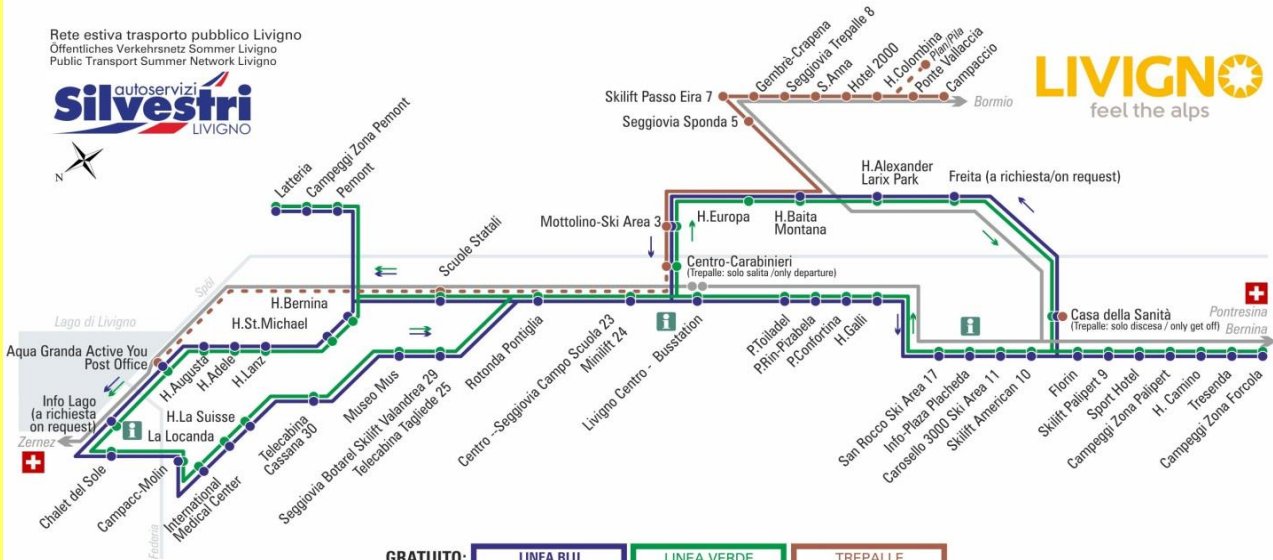

FERMATA
BUS STOP
HALTESTELLE

Hotel 2000

STAGIONE ESTIVA | SUMMER SEASON | SOMMERSAISON
10.09.2018 - 30.11.2018

GRATUITO:	LINEA BLU Blaue Linie - Blue Line	LINEA VERDE Grüne Linie - Green Line	TREPALLE
FREE:			
VENDITA BIGLIETTO SUL BUS:	ZERNEZ S.Moritz/Bolzano	BERNINA PONTRESINA St.Moritz/Tirano	BORMIO Tirano/Milano
TICKET FOR SALE IN THE BUS:			

07.2017

BUS TREPALLE

Hotel 2000

DIR: Trepalle

07:29* 08:29 11:29 13:19* 13:59 17:19

* corsa scolastica

facebook.com/silvestribus

non occorre biglietto | no ticket required | keine Fahrkarte erforderlich