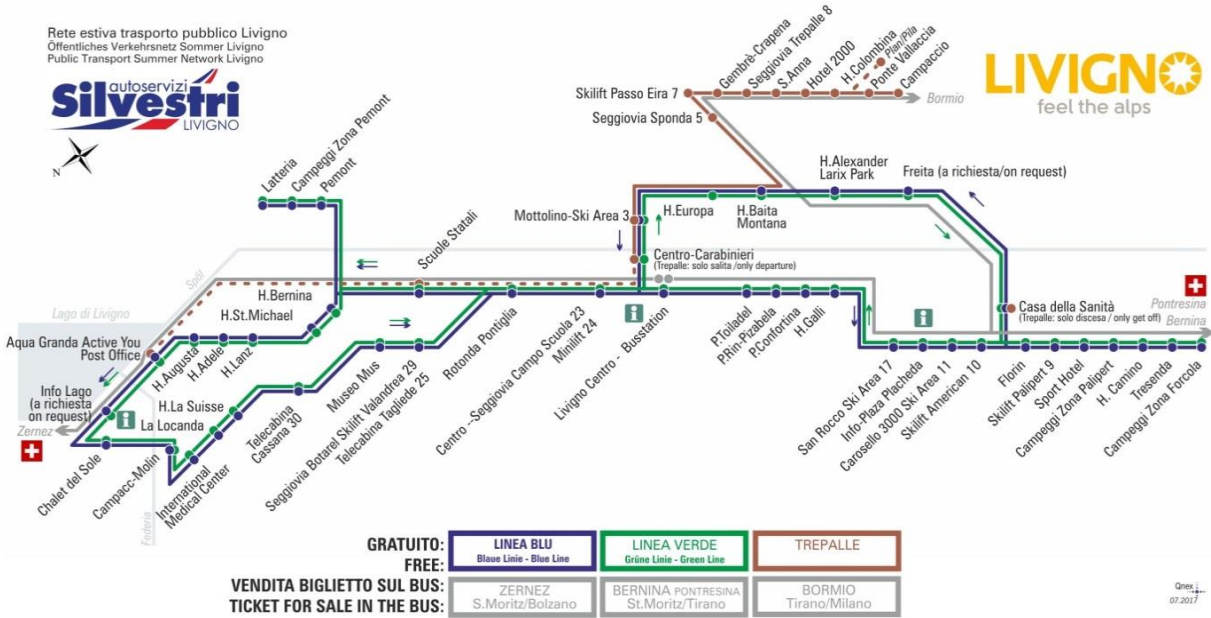

BUS TREPALLE

Scuole Statali
Dir. Trepalle
07:16* 08:16 11:16 13:06* 13:46 17:06

LINEA VERDE

Scuole Statali
DIR: Latteria
07:49 08:19 09:06 09:54 10:44 11:34 12:24 13:09
14:04 14:54 15:44 16:34 17:24 18:14 19:04 19:54

* corsa scolastica

facebook.com/silvestribus

non occorre biglietto | no ticket required | keine Fahrkarte erforderlich

FERMATA
BUS STOP
HALTESTELLE

Carosello 3000 Ski Area 11

STAGIONE ESTIVA | SUMMER SEASON | SOMMERSAISON
10.09.2018 - 30.11.2018

LINEA VERDE

Carosello 3000 Ski Area 11
 DIR: Info - Plaza Placheda
 07:41 08:11 08:57 09:45 10:35 11:25 12:15 13:00
 13:55 14:45 15:35 16:25 17:15 18:05 18:55 19:45
 20:35

FERMATA
BUS STOP
HALTESTELLE

Info - Plaza Placheda