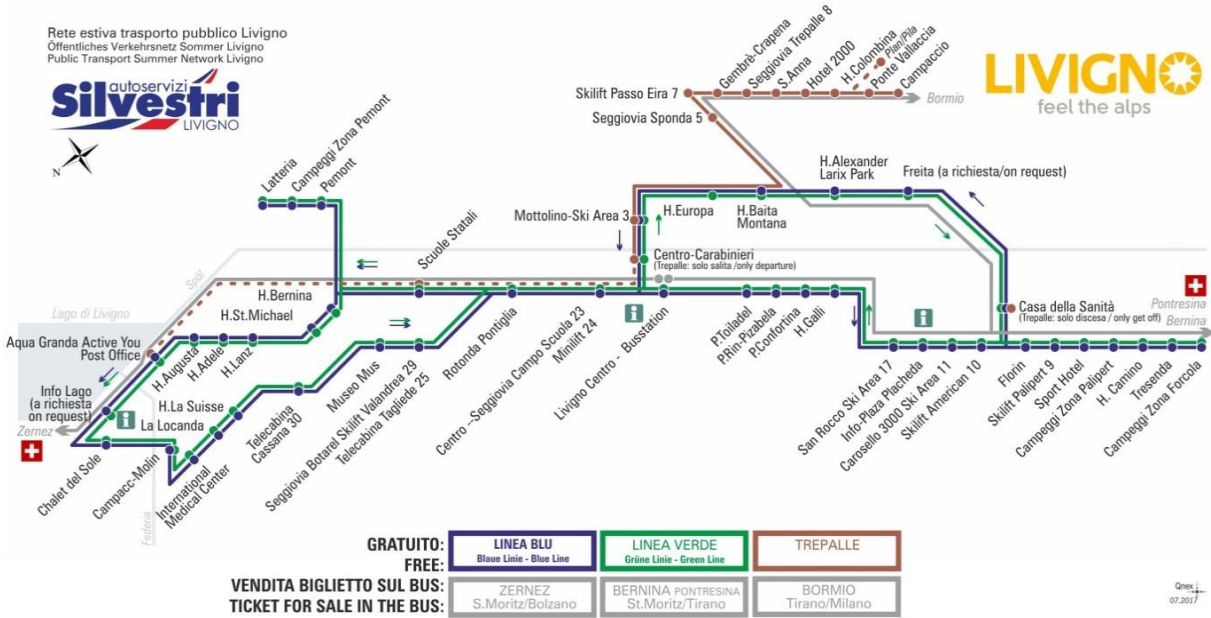

FERMATA
BUS STOP
HALTESTELLE

Skilift Palipert 9

STAGIONE ESTIVA | SUMMER SEASON | SOMMERSAISON
10.09.2018 - 30.11.2018

LINEA BLU

Skilift Palipert 9
DIR: Sport Hotel

07:31 08:21 09:11 10:01 10:51 11:41 12:31 13:20
14:11 15:01 15:51 16:41 17:31 18:21 19:11 20:01

LINEA VERDE

Skilift Palipert 9
DIR: Sport Hotel

08:00 08:44 09:31 10:19 11:09 11:59 12:49 13:34
14:29 15:19 16:09 16:59 17:49 18:39 19:29 20:19

FERMATA
BUS STOP
HALTESTELLE

Sport Hotel

STAGIONE ESTIVA | SUMMER SEASON | SOMMERSAISON
10.09.2018 - 30.11.2018