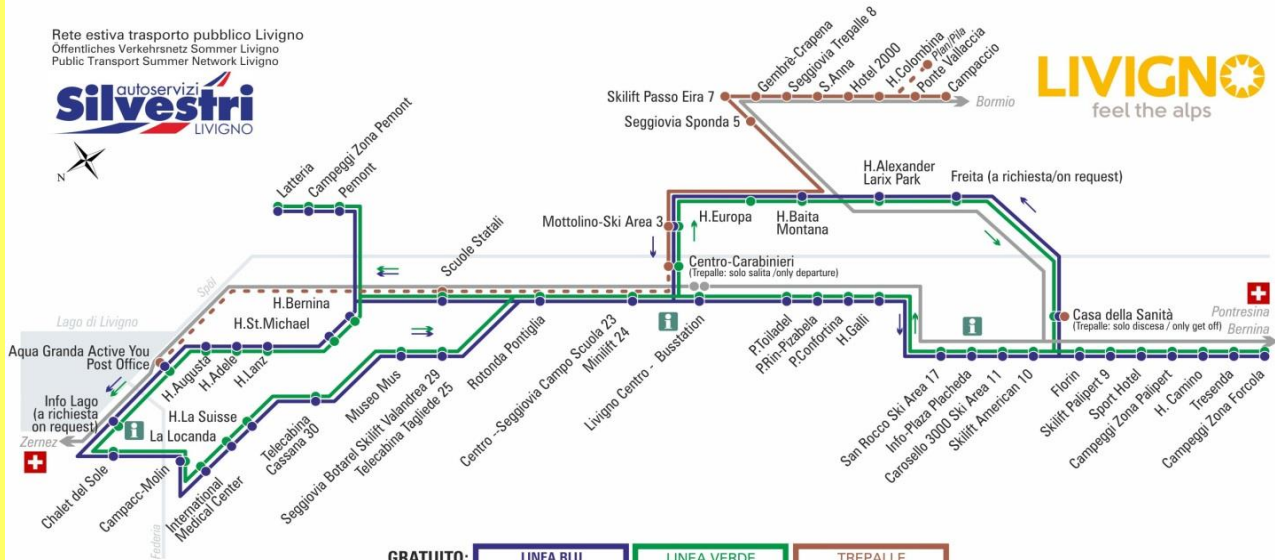

FERMATA
BUS STOP
HALTESTELLE

Pila

STAGIONE ESTIVA | SUMMER SEASON | SOMMERSAISON
10.09.2018 - 30.11.2018

GRATUITO:	LINEA BLU Blaue Linie - Blue Line	LINEA VERDE Grüne Linie - Green Line	TREPALLE
FREE:			
VENDITA BIGLIETTO SUL BUS:	ZERNEZ S.Moritz/Bolzano	BERNINA PONTRESINA St.Moritz/Tirano	BORMIO Tirano/Milano
TICKET FOR SALE IN THE BUS:			

07.2017

BUS TREPALLE

Pila
DIR: Livigno
08:38 11:38 14:08 17:28