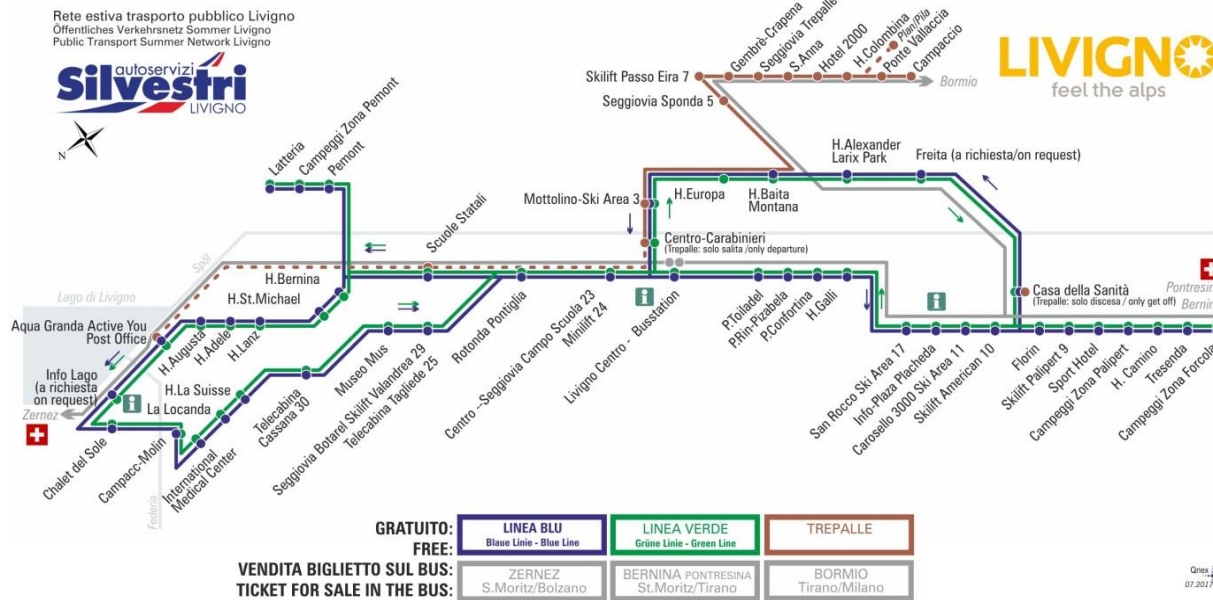

DIR:Trepalle

08:15 11:15 13:45 17:05

FERMATA
BUS STOP
HALTESTELLE

Livigno Centro - Busstation

STAGIONE ESTIVA | SUMMER SEASON | SOMMERSAISON
10.09.2018-30.11.2018

LINEA BLU

Livigno Centro - Busstation

DIR: Piazzola Toiladel

07:24	08:11	09:01	09:51	10:41	11:31	12:21	13:10
14:01	14:51	15:41	16:31	17:21	18:11	19:01	19:51

FERMATA
BUS STOP
HALTESTELLE

Livigno Centro - Busstation

STAGIONE ESTIVA | SUMMER SEASON | SOMMERSAISON
10.09.2018-30.11.2018