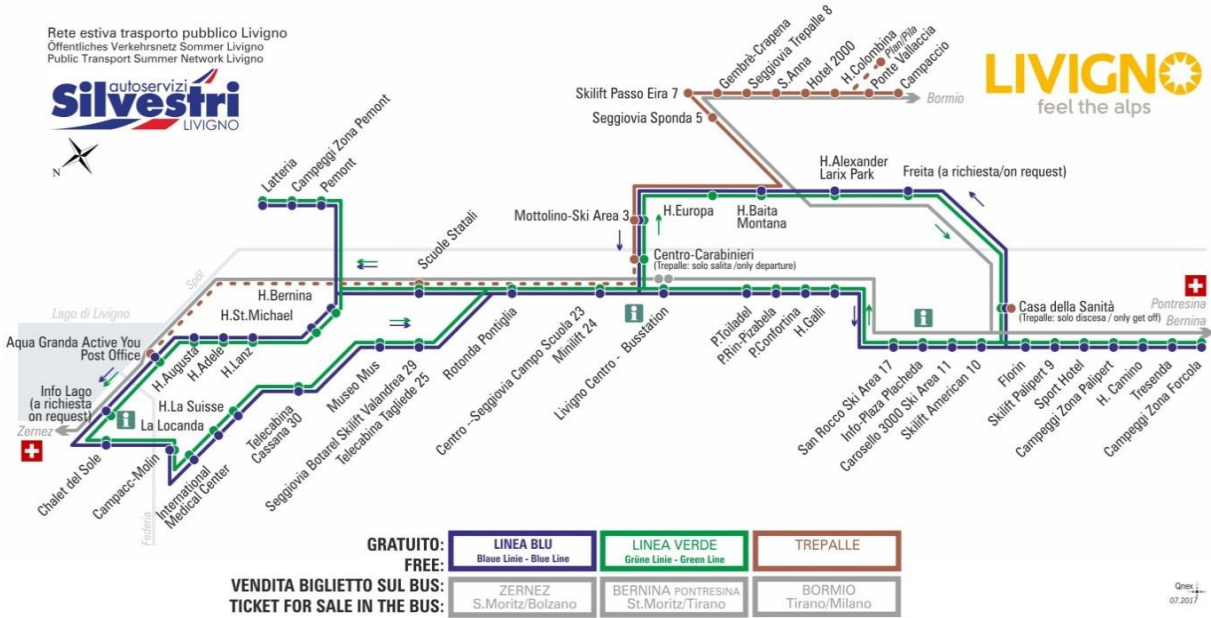

FERMATA
BUS STOP
HALTESTELLE

Info - Plaza Placheda

STAGIONE ESTIVA | SUMMER SEASON | SOMMERSAISON
10.09.2018 - 30.11.2018

LINEA BLU

Info - Plaza Placheda

DIR.Carosello 3000 Ski Area 11

07:28 08:17 09:07 09:57 10:47 11:37 12:27 13:16
14:07 14:57 15:47 16:37 17:27 18:17 19:07 19:57

FERMATA
BUS STOP
HALTESTELLE

Carosello 3000 Ski Area 11

STAGIONE ESTIVA | SUMMER SEASON | SOMMERSAISON
10.09.2018 - 30.11.2018

LINEA BLU

Carosello 3000 Ski Area 11

DIR: Skilift Amerikan 10

07:29 08:18 09:08 09:58 10:48 11:38 12:28 13:17
14:08 14:58 15:48 16:38 17:28 18:18 19:08 19:58

FERMATA
BUS STOP
HALTESTELLE

Skilift Amerikan 10

STAGIONE ESTIVA | SUMMER SEASON | SOMMERSAISON
10.09.2018 - 30.11.2018

LINEA BLU

Skilift Amerikan 10

DIR: Florin

07:30 08:19 09:09 09:59 10:49 11:39 12:29 13:18
14:09 14:59 15:49 16:39 17:29 18:19 19:09 19:59

LINEA VERDE

Skilift Amerikan 10

DIR: Florin

07:58 08:42 09:29 10:17 11:07 11:57 12:47 13:32
14:27 15:17 16:07 16:57 17:47 18:37 19:27 20:17

FERMATA
BUS STOP
HALTESTELLE

Florin

STAGIONE ESTIVA | SUMMER SEASON | SOMMERSAISON
10.09.2018 - 30.11.2018