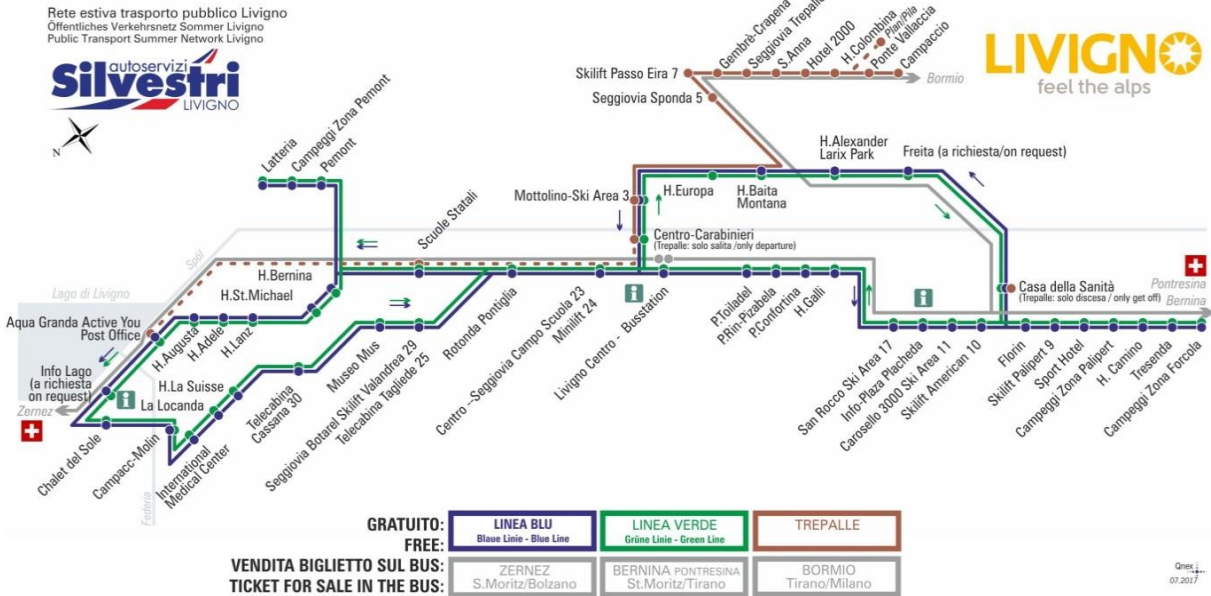

LINEA VERDE

Pontiglia

DIR: Rotonda Pontiglia

07:47 08:33 09:20 10:08 10:58 11:48 12:38 13:23
14:18 15:08 15:58 16:48 17:38 18:28 19:18 20:08

FERMATA
BUS STOP
HALTESTELLE

Rotonda Pontiglia

STAGIONE ESTIVA | SUMMER SEASON | SOMMERSAISON
10.09.2018 - 30.11.2018

LINEA BLU

Rotonda Pontiglia

DIR: Centro - Seggiovia Campo Scuola 23 - Minilift 24

07:22 08:09 08:59 09:49 10:39 11:29 12:19 13:04
13:59 14:49 15:39 16:29 17:19 18:09 18:59 19:49

LINEA VERDE

Rotonda Pontiglia