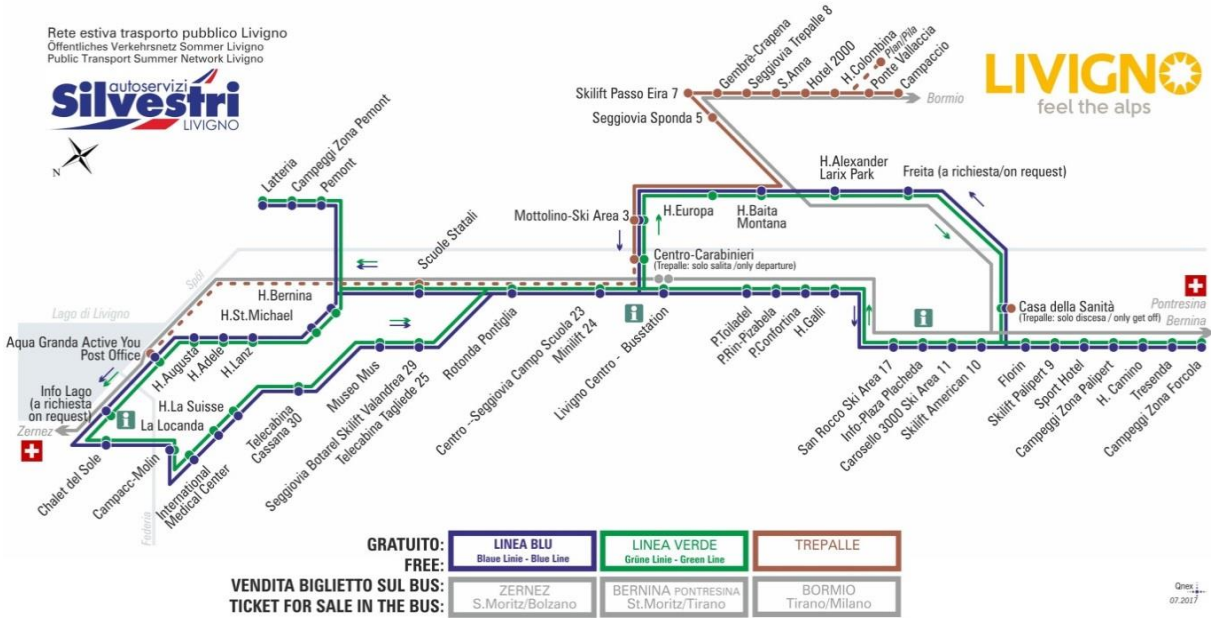

LINEA VERDE

Freita (a richiesta/on request)

DIR: Casa della Sanità

07:57 08:41 09:28 10:16 11:06 11:56 12:46 13:31
14:26 15:16 16:06 16:56 17:46 18:36 19:26 20:16

FERMATA
BUS STOP
HALTESTELLE

Casa della Sanità

STAGIONE ESTIVA | SUMMER SEASON | SOMMERSAISON
10.09.2018 - 30.11.2018

LINEA VERDE

Casa della Sanità

DIR: Skilift Amerikan 10

07:58 08:42 09:29 10:17 11:07 11:57 12:47 13:32
14:27 15:17 16:07 16:57 17:47 18:37 19:27 20:17

facebook.com/silvestribus

non occorre biglietto | no ticket required | keine Fahrkarte erforderlich

FERMATA
BUS STOP
HALTESTELLE

Hotel Europa

STAGIONE ESTIVA | SUMMER SEASON | SOMMERSAISON
10.09.2018-30.11.2018

LINEA VERDE

Hotel Europa

DIR: Hotel Baita Montana

07:54	08:38	09:25	10:13	11:03	11:53	12:43	13:28
14:23	15:13	16:03	16:53	17:43	18:33	19:23	20:13

FERMATA
BUS STOP
HALTESTELLE

Piazzola Rin - Pizabela

STAGIONE ESTIVA | SUMMER SEASON | SOMMERSAISON
10.09.2018-30.11.2018