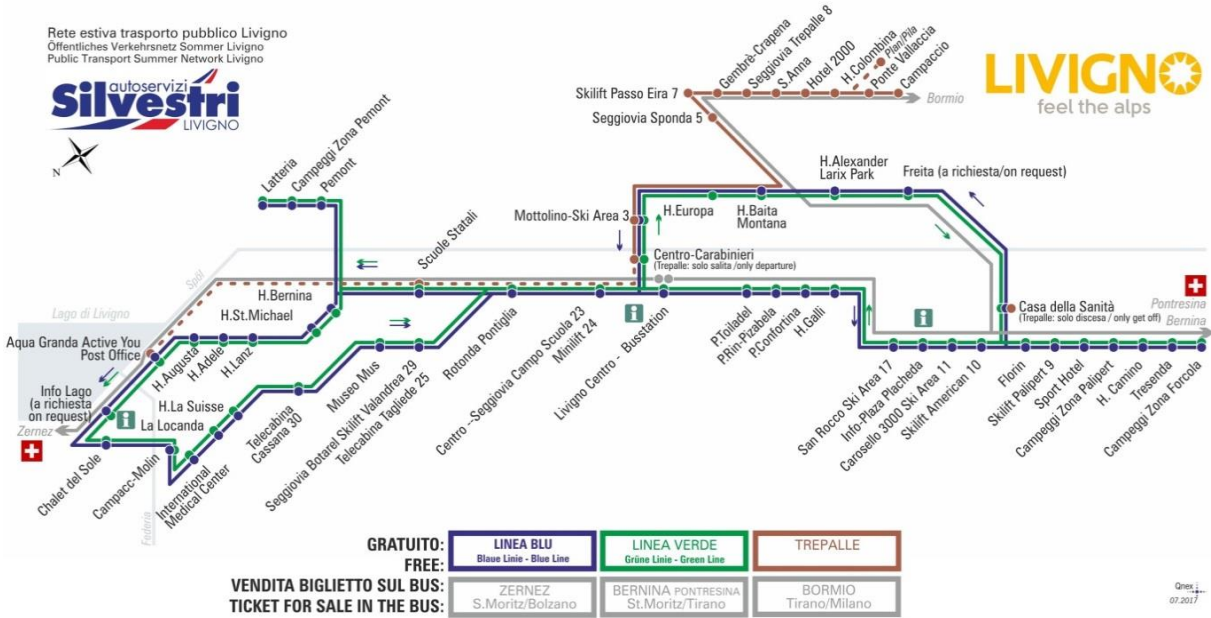

FERMATA
BUS STOP
HALTESTELLE

Telecabina Cassana 30

STAGIONE ESTIVA | SUMMER SEASON | SOMMERSAISON
10.09.2018 - 30.11.2018

LINEA BLU

Telecabina Cassana 30

DIR: Museo Mus

07:19 08:05 08:55 09:45 10:35 11:25 12:15 13:00
13:55 14:45 15:35 16:25 17:15 18:05 18:55 19:45

LINEA VERDE

Telecabina Cassana 30

DIR: Museo Mus

07:44 08:30 09:17 10:05 10:55 11:45 12:35 13:20
14:15 15:05 15:55 16:45 17:35 18:25 19:15 20:05

FERMATA
BUS STOP
HALTESTELLE

Museo Mus

STAGIONE ESTIVA | SUMMER SEASON | SOMMERSAISON
10.09.2018 - 30.11.2018

LINEA BLU

Museo Mus

DIR: Seggiovia Botarel Skilift Valandrea 29 - Telecabina Tagliede 25

07:20 08:06 08:56 09:46 10:36 11:26 12:16 13:01
13:56 14:46 15:36 16:26 17:16 18:06 18:56 19:46

LINEA VERDE

Museo Mus

DIR: Seggiovia Botarel Skilift Valandrea 29 - Telecabina Tagliede 25

07:45 08:31 09:18 10:06 10:56 11:46 12:36 13:21
14:16 15:06 15:56 16:46 17:36 18:26 19:16 20:06

FERMATA
BUS STOP
HALTESTELLE

Seggiovia Botarel Skilift Valandrea 29 - Telecabina Tagliede 25