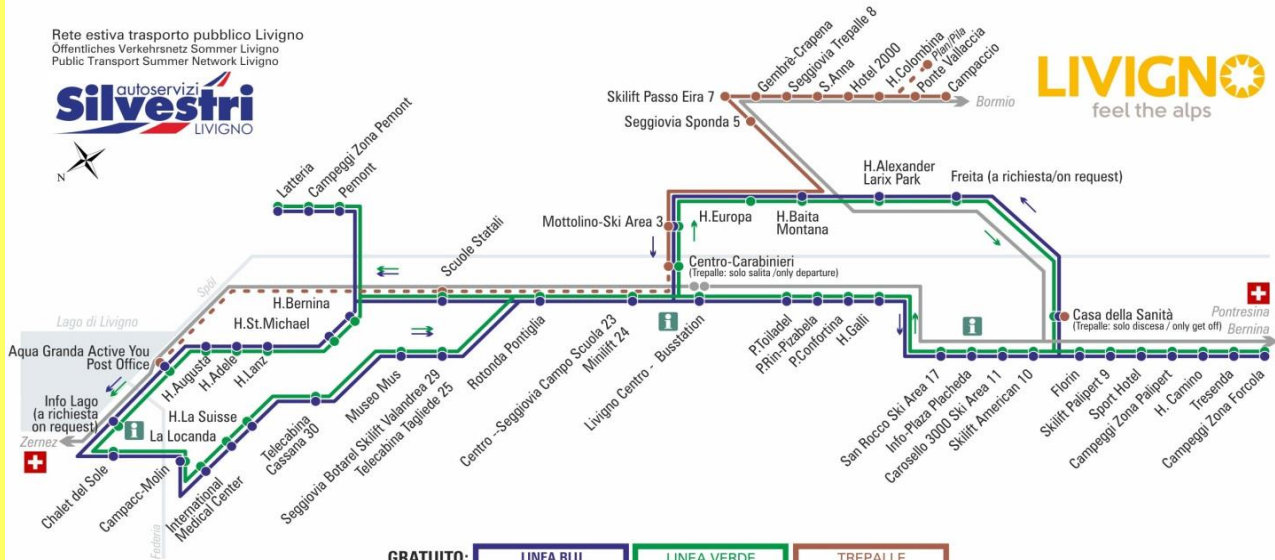

FERMATA
BUS STOP
HALTESTELLE

Skilift Passo Eira 7

STAGIONE ESTIVA | SUMMER SEASON | SOMMERSAISON
10.09.2018 - 30.11.2018

GRATUITO:	LINEA BLU Blaue Linie - Blue Line	LINEA VERDE Grüne Linie - Green Line	TREPALLE
FREE:			
VENDITA BIGLIETTO SUL BUS:	ZERNEZ S. Moritz/Bolzano	BERNINA, PONTRESINA St. Moritz/Tirano	BORMIO Tirano/Milano
TICKET FOR SALE IN THE BUS:			

07.2017

BUS TREPALLE

Skilift Passo Eira 7

DIR: Livigno

07:42* 08:50 11:50 13:32* 14:20 17:40

* corsa scolastica

facebook.com/silvestribus

non occorre biglietto | no ticket required | keine Fahrkarte erforderlich