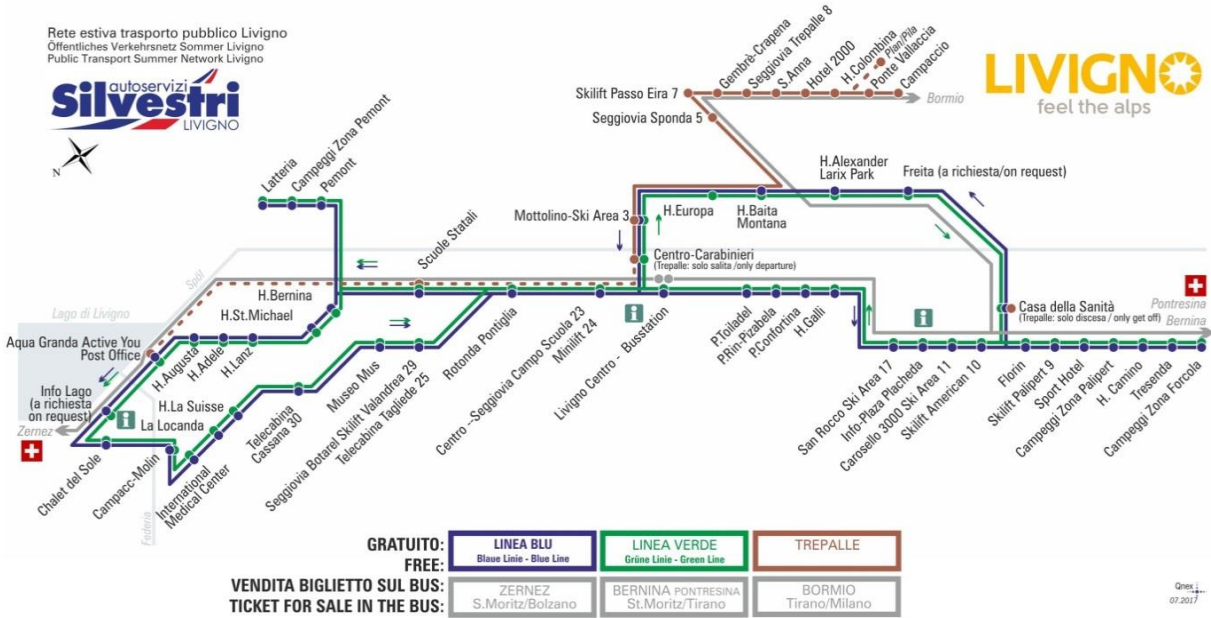

LINEA VERDE

Skilift Amerikan 10

DIR: Florin

07:58 08:42 09:29 10:17 11:07 11:57 12:47 13:32
14:27 15:17 16:07 16:57 17:47 18:37 19:27 20:17

FERMATA
BUS STOP
HALTESTELLE

Florin

STAGIONE ESTIVA | SUMMER SEASON | SOMMERSAISON
10.09.2018 - 30.11.2018

LINEA BLU

Florin

DIR: Skilift Palipert 9

07:30 08:20 09:10 10:00 10:50 11:40 12:30 13:19
14:10 15:00 15:50 16:40 17:30 18:20 19:10 20:00

LINEA VERDE

Florin

DIR: Skilift Palipert 9

07:59 08:43 09:30 10:18 11:08 11:58 12:48 13:33
14:28 15:18 16:08 16:58 17:48 18:38 19:28 20:18

FERMATA
BUS STOP
HALTESTELLE

Skilift Palipert 9

STAGIONE ESTIVA | SUMMER SEASON | SOMMERSAISON
10.09.2018 - 30.11.2018

LINEA BLU

Skilift Palipert 9
DIR: Sport Hotel

07:31 08:21 09:11 10:01 10:51 11:41 12:31 13:20
14:11 15:01 15:51 16:41 17:31 18:21 19:11 20:01