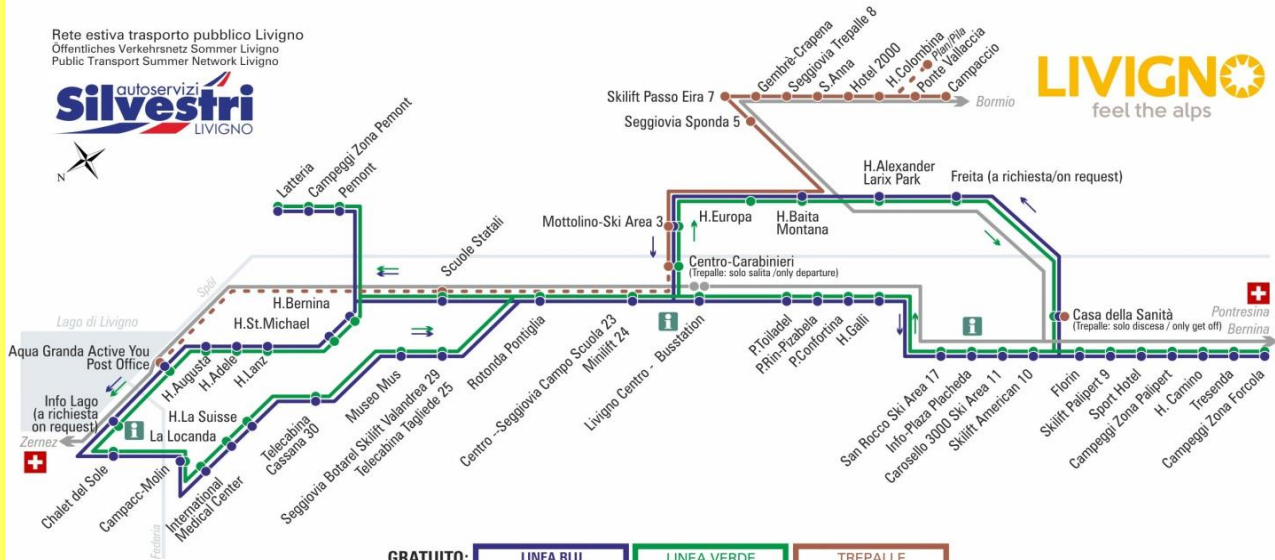

FERMATA
BUS STOP
HALTESTELLE

Gembrè - Crapena

STAGIONE ESTIVA | SUMMER SEASON | SOMMERSAISON
10.09.2018 - 30.11.2018

GRATUITO:	LINEA BLU Blau Linie - Blue Line	LINEA VERDE Grüne Linie - Green Line	TREPALLE
FREE:			
VENDITA BIGLIETTO SUL BUS:	ZERNEZ S.Moritz/Bolzano	BERNINA, PONTRESINA St.Moritz/Tirano	BORMIO Tirano/Milano
TICKET FOR SALE IN THE BUS:			

07.2017

BUS TREPALLE

Gembrè - Crapena
DIR: Trepalle
07:26* 08:26 11:26 13:16* 13:56 17:16

BUS TREPALLE

Gembrè - Crapena
DIR: Livigno
07:41* 08:49 11:49 13:31* 14:19 17:39

* corsa scolastica