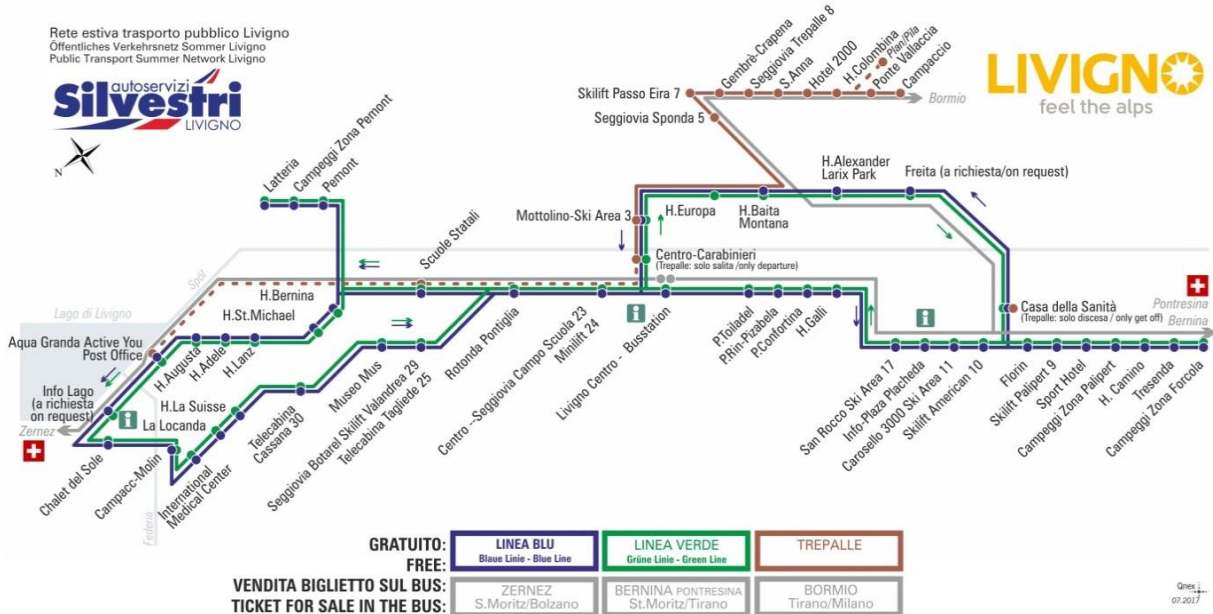

FERMATA
BUS STOP
HALTESTELLE

Hotel Alexander - Larix Park

STAGIONE ESTIVA | SUMMER SEASON | SOMMERSAISON
10.09.2018 - 30.11.2018

LINEA BLU

Hotel Alexander - Larix Park

DIR: Hotel Baita Montana

08:40 09:30 10:20 11:10 12:00 12:45 13:40 14:30
15:20 16:10 17:00 17:50 18:40 19:30 20:20

FERMATA
BUS STOP
HALTESTELLE

Hotel Baita Montana

STAGIONE ESTIVA | SUMMER SEASON | SOMMERSAISON
10.09.2018 - 30.11.2018

LINEA BLU

Hotel Baita Montana

DIR: Mottolino Ski Area 3

08:41 09:31 10:21 11:11 12:01 12:46 13:41 14:31
15:21 16:11 17:01 17:51 18:41 19:31 20:21

facebook.com/silvestribus

non occorre biglietto | no ticket required | keine Fahrkarte erforderlich

FERMATA
BUS STOP
HALTESTELLE

Mottolino Ski Area 3

STAGIONE ESTIVA | SUMMER SEASON | SOMMERSAISON
10.09.2018 - 30.11.2018