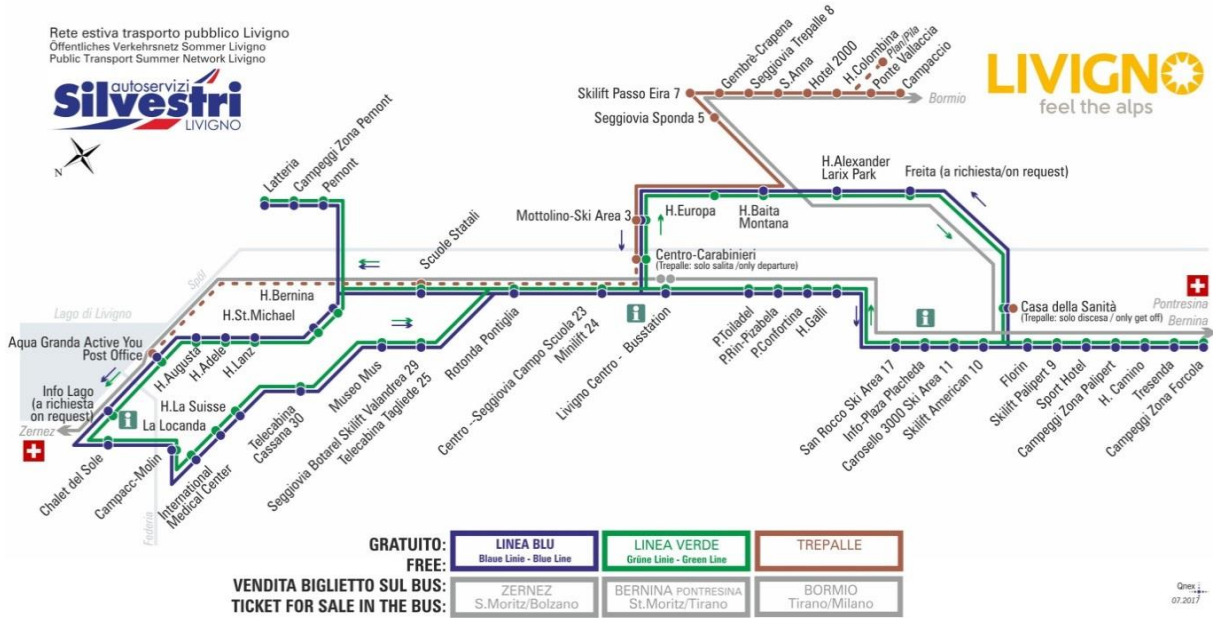

LINEA VERDE

Tresenda

DIR: Hotel Camino

07:36 08:06 08:51 09:39 10:29 11:19 12:09 12:55
13:49 14:39 15:29 16:19 17:09 17:59 18:49 19:39
20:29

FERMATA
BUS STOP
HALTESTELLE

Hotel Camino

STAGIONE ESTIVA | SUMMER SEASON | SOMMERSAISON
10.09.2018 - 30.11.2018

LINEA BLU

Hotel Camino

DIR: Campeggi Zona Palipert

08:33 09:23 10:13 11:03 11:53 12:38 13:33 14:23
15:13 16:03 16:53 17:43 18:33 19:23 20:13

LINEA VERDE

Hotel Camino

DIR: Campeggi Zona Palipert

07:38 08:08 08:53 09:41 10:31 11:21 12:11 12:57
13:51 14:41 15:31 16:21 17:11 18:01 18:51 19:41
20:31