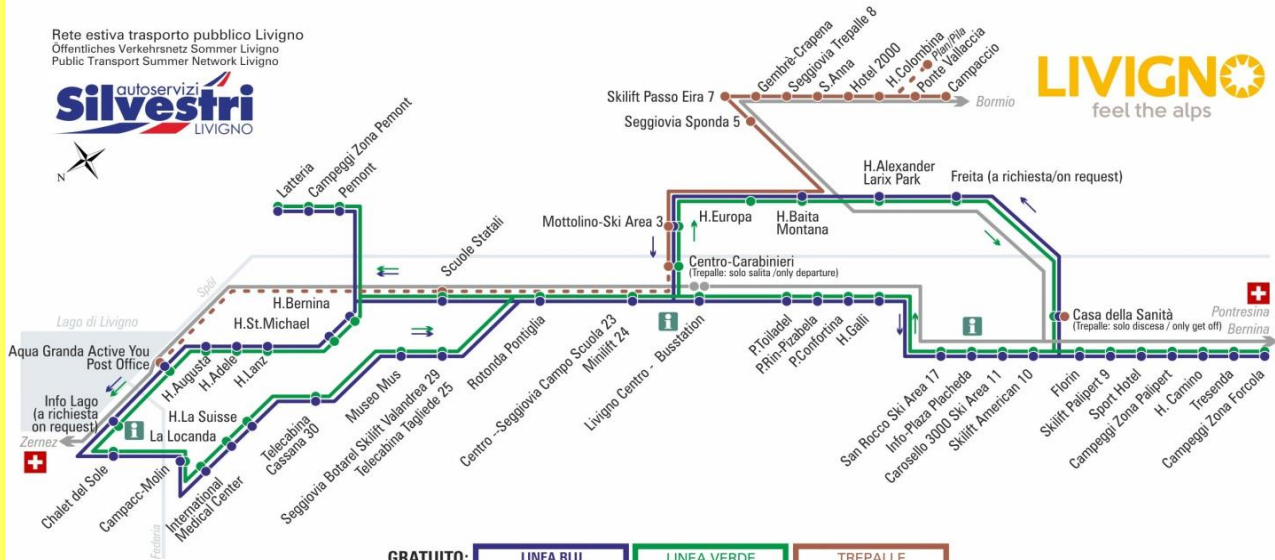

FERMATA
BUS STOP
HALTESTELLE

Hotel Colombina

STAGIONE ESTIVA | SUMMER SEASON | SOMMERSAISON
10.09.2018 - 30.11.2018

GRATUITO:	LINEA BLU Blaue Linie - Blue Line	LINEA VERDE Grüne Linie - Green Line	TREPALLE
FREE:			
VENDITA BIGLIETTO SUL BUS:	ZERNEZ S.Moritz/Bolzano	BERNINA, PONTRESINA St.Moritz/Tirano	BORMIO Tirano/Milano
TICKET FOR SALE IN THE BUS:			

07.2017

BUS TREPALLE

Hotel Colombina

DIR: Livigno

07:37* 08:45 11:45 13:27* 14:15 17:35

* corsa scolastica

facebook.com/silvestribus

non occorre biglietto | no ticket required | keine Fahrkarte erforderlich