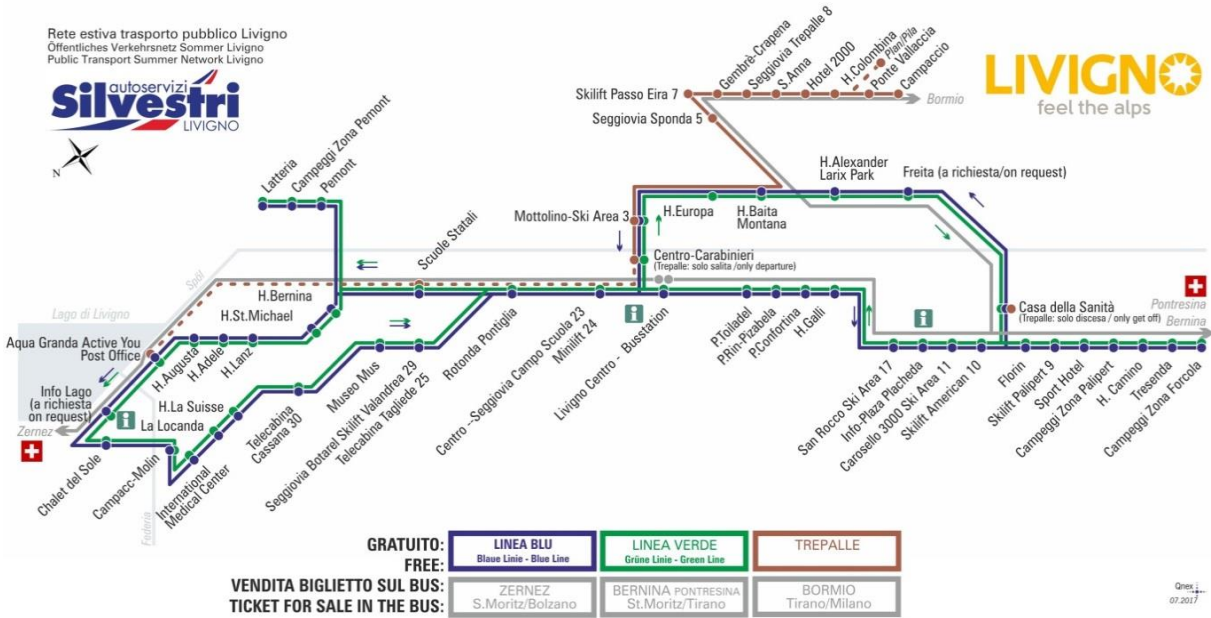

FERMATA
BUS STOP
HALTESTELLE

San Rocco Ski Area 17

STAGIONE ESTIVA | SUMMER SEASON | SOMMERSAISON
10.09.2018 - 30.11.2018

LINEA BLU

San Rocco Ski Area 17

DIR: Info - Plaza Placheda

07:28 08:16 09:06 09:56 10:46 11:36 12:26 13:15
14:06 14:56 15:46 16:36 17:26 18:16 19:06 19:56

FERMATA
BUS STOP
HALTESTELLE

Info - Plaza Placheda

STAGIONE ESTIVA | SUMMER SEASON | SOMMERSAISON
10.09.2018 - 30.11.2018

LINEA BLU

Info - Plaza Placheda

DIR.Carosello 3000 Ski Area 11

07:28 08:17 09:07 09:57 10:47 11:37 12:27 13:16
14:07 14:57 15:47 16:37 17:27 18:17 19:07 19:57

FERMATA
BUS STOP
HALTESTELLE

Carosello 3000 Ski Area 11

STAGIONE ESTIVA | SUMMER SEASON | SOMMERSAISON
10.09.2018 - 30.11.2018

LINEA BLU

Carosello 3000 Ski Area 11

DIR: Skilift Amerikan 10

07:29 08:18 09:08 09:58 10:48 11:38 12:28 13:17
14:08 14:58 15:48 16:38 17:28 18:18 19:08 19:58