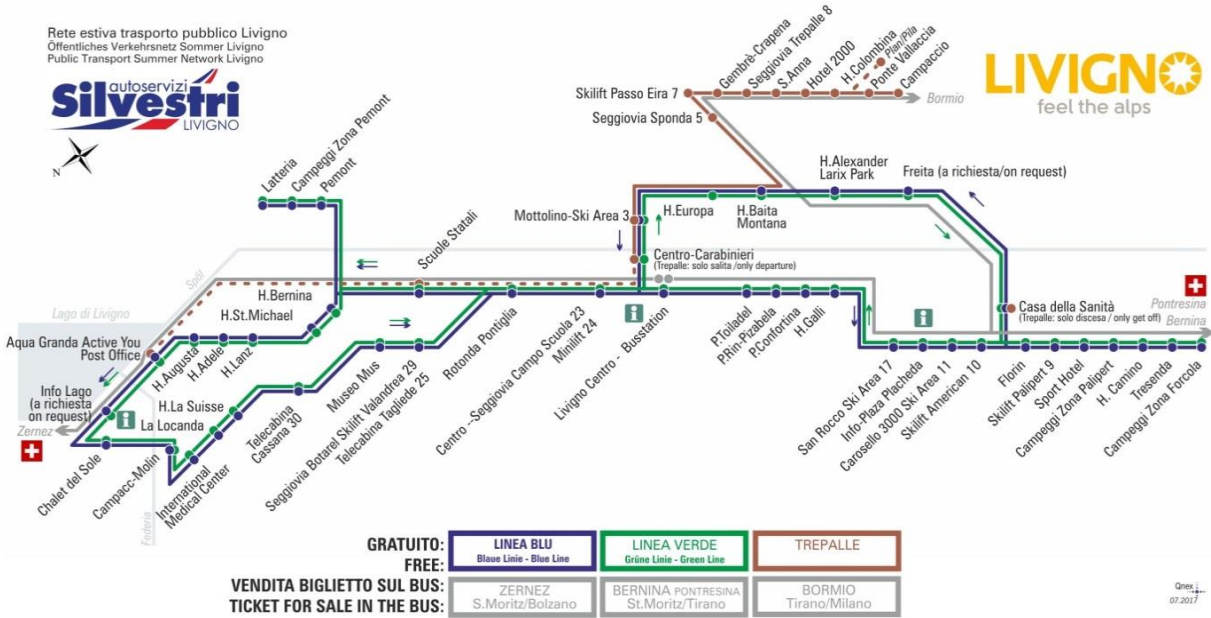

LINEA VERDE

Hotel Bernina

DIR: Hotel St. Michael

07:35 08:20 09:07 09:55 10:45 11:35 12:25 13:10
14:05 14:55 15:45 16:35 17:25 18:15 19:05 19:55

FERMATA
BUS STOP
HALTESTELLE

Hotel St. Michael

STAGIONE ESTIVA | SUMMER SEASON | SOMMERSAISON
10.09.2018 - 30.11.2018

LINEA BLU

Hotel St. Michael

DIR: Traversa Madonina

07:11 07:56 08:46 09:36 10:26 11:16 12:06 12:51
13:46 14:36 15:26 16:16 17:06 17:56 18:46 19:36

LINEA VERDE

Hotel St. Michael

DIR: Traversa Madonina

07:36 08:21 09:08 09:56 10:46 11:36 12:26 13:11
14:06 14:56 15:46 16:36 17:26 18:16 19:06 19:56

FERMATA
BUS STOP
HALTESTELLE

Traversa Madonina

STAGIONE ESTIVA | SUMMER SEASON | SOMMERSAISON
10.09.2018 - 30.11.2018

LINEA BLU

Traversa Madonina

DIR: Latteria-Pemont Provisoria

07:12 07:57 08:47 09:37 10:27 11:17 12:07 12:52
13:47 14:37 15:27 16:17 17:07 17:57 18:47 19:37

LINEA VERDE

Traversa Madonina

DIR: Latteria-Pemont Provisoria

07:37 08:22 09:09 09:57 10:47 11:37 12:27 13:12
14:07 14:57 15:47 16:37 17:27 18:17 19:07 19:57

FERMATA
BUS STOP
HALTESTELLE

Latteria-Pemont Provisoria