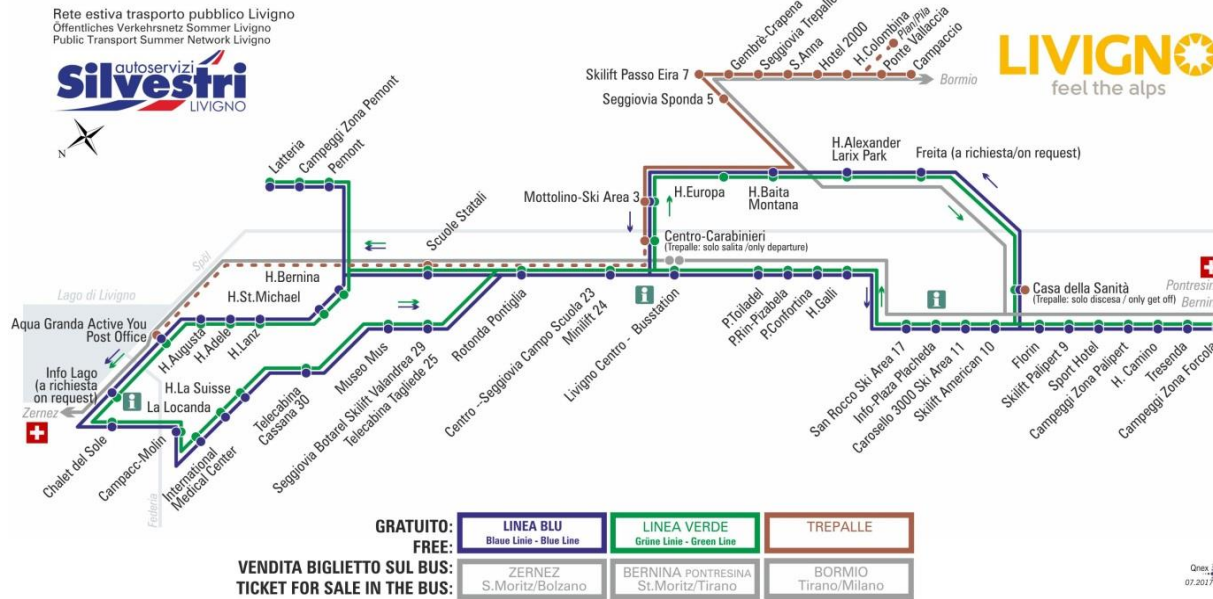

facebook.com/silvestribus

non occorre biglietto | no ticket required | keine Fahrkarte erforderlich

FERMATA
BUS STOP
HALTESTELLE

Hotel Europa

STAGIONE ESTIVA | SUMMER SEASON | SOMMERSAISON
10.09.2018-30.11.2018

LINEA VERDE

Hotel Europa

DIR: Hotel Baita Montana

07:54	08:38	09:25	10:13	11:03	11:53	12:43	13:28
14:23	15:13	16:03	16:53	17:43	18:33	19:23	20:13

FERMATA
BUS STOP
HALTESTELLE

Piazzola Rin - Pizabela

STAGIONE ESTIVA | SUMMER SEASON | SOMMERSAISON
10.09.2018-30.11.2018

LINEA VERDE

Piazzola Rin - Pizabela

DIR: Piazzola Toiladel

07:45	08:15	09:02	09:50	10:40	11:30	12:20	13:05
14:00	14:50	15:40	16:30	17:20	18:10	19:00	19:50
20:40							

FERMATA
BUS STOP
HALTESTELLE

Piazzola Toiladel

STAGIONE ESTIVA | SUMMER SEASON | SOMMERSAISON
10.09.2018-30.11.2018

LINEA VERDE

Piazzola Toiladel

DIR: Livigno Centro - Busstation

07:46	08:16	09:03	09:51	10:41	11:31	12:21	13:06
14:01	14:51	15:41	16:31	17:21	18:11	19:01	19:51
20:41							