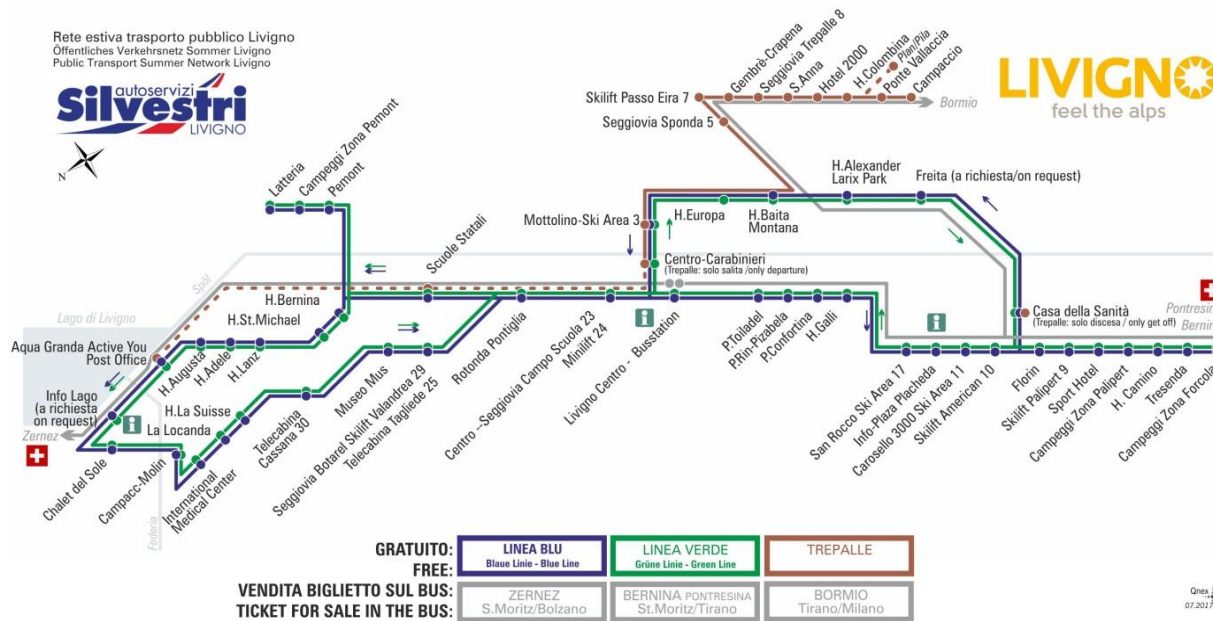

LINEA VERDE

Hotel Europa

DIR: Hotel Baita Montana

07:54	08:38	09:25	10:13	11:03	11:53	12:43	13:28
14:23	15:13	16:03	16:53	17:43	18:33	19:23	20:13

FERMATA
BUS STOP
HALTESTELLE

Piazzola Rin - Pizabela

STAGIONE ESTIVA | SUMMER SEASON | SOMMERSAISON
10.09.2018-30.11.2018

LINEA VERDE

Piazzola Rin - Pizabela

DIR: Piazzola Toiladel

07:45	08:15	09:02	09:50	10:40	11:30	12:20	13:05
14:00	14:50	15:40	16:30	17:20	18:10	19:00	19:50
20:40							

FERMATA
BUS STOP
HALTESTELLE

Piazzola Toiladel

STAGIONE ESTIVA | SUMMER SEASON | SOMMERSAISON
10.09.2018-30.11.2018

LINEA VERDE

Piazzola Toiladel

DIR: Livigno Centro - Busstation

07:46	08:16	09:03	09:51	10:41	11:31	12:21	13:06
14:01	14:51	15:41	16:31	17:21	18:11	19:01	19:51
20:41							

FERMATA
BUS STOP
HALTESTELLE

Skilift Palipert 9

STAGIONE ESTIVA | SUMMER SEASON | SOMMERSAISON
10.09.2018-30.11.2018

LINEA BLU

Skilift Palipert 9

DIR: Skilift Amerikan 10

08:36	09:26	10:16	11:06	11:56	12:41	13:36	14:26
15:16	16:06	16:56	17:46	18:36	19:26	20:16	