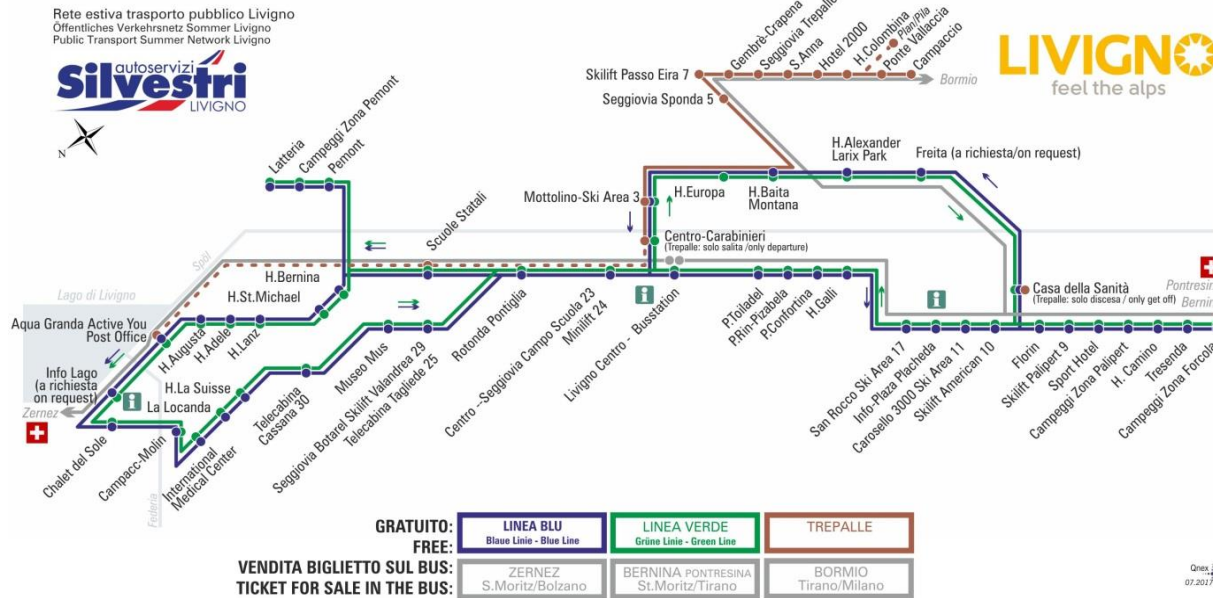

DIR:Trepalle

08:15 11:15 13:45 17:05

FERMATA
BUS STOP
HALTESTELLE

Livigno Centro - Busstation

STAGIONE ESTIVA | SUMMER SEASON | SOMMERSAISON
10.09.2018-30.11.2018

LINEA BLU

Livigno Centro - Busstation

DIR: Piazzola Toiladel

07:24	08:11	09:01	09:51	10:41	11:31	12:21	13:10
14:01	14:51	15:41	16:31	17:21	18:11	19:01	19:51

FERMATA
BUS STOP
HALTESTELLE

Livigno Centro - Busstation

STAGIONE ESTIVA | SUMMER SEASON | SOMMERSAISON
10.09.2018-30.11.2018