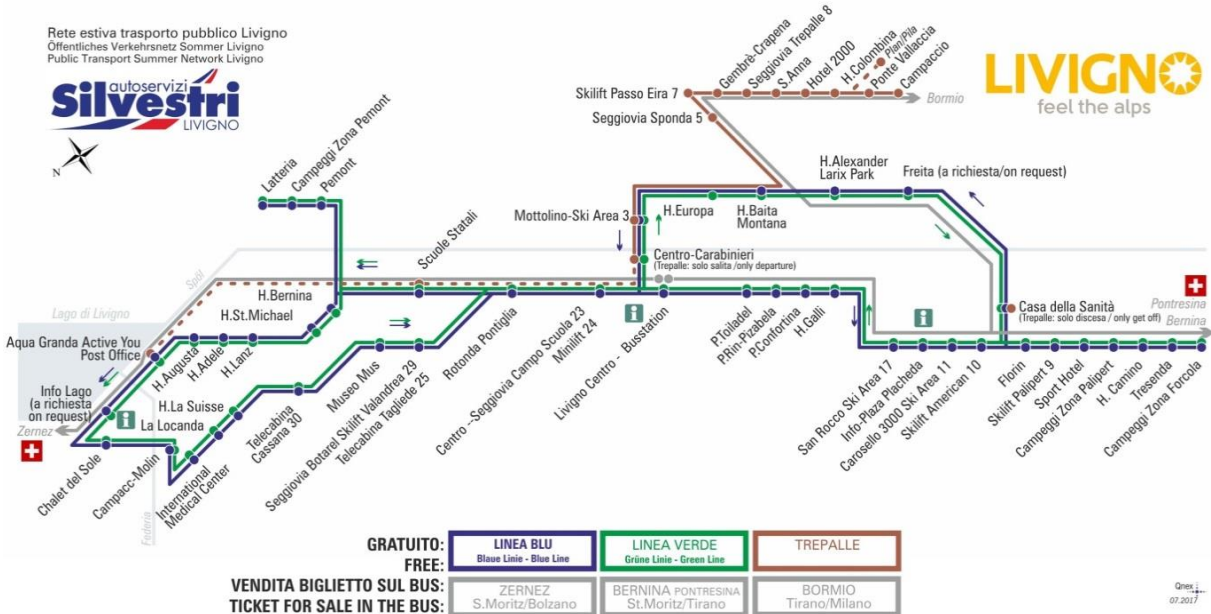

facebook.com/silvestribus

non occorre biglietto | no ticket required | keine Fahrkarte erforderlich

FERMATA
BUS STOP
HALTESTELLE

San Rocco Ski Area 17

STAGIONE ESTIVA | SUMMER SEASON | SOMMERSAISON
10.09.2018 - 30.11.2018

LINEA VERDE

San Rocco Ski Area 17

DIR: Hotel Galli

07:42 08:12 08:59 09:47 10:37 11:27 12:17 13:02
13:57 14:47 15:37 16:27 17:17 18:07 18:57 19:47
20:37

facebook.com/silvestribus

non occorre biglietto | no ticket required | keine Fahrkarte erforderlich

FERMATA
BUS STOP
HALTESTELLE

Hotel Galli

STAGIONE ESTIVA | SUMMER SEASON | SOMMERSAISON
10.09.2018 - 30.11.2018

LINEA VERDE

Hotel Galli

DIR: Piazzola Confortina

07:43 08:13 09:00 09:48 10:38 11:28 12:18 13:03
13:58 14:48 15:38 16:28 17:18 18:08 18:58 19:48
20:38

facebook.com/silvestribus

non occorre biglietto | no ticket required | keine Fahrkarte erforderlich

FERMATA
BUS STOP
HALTESTELLE

Piazzola Confortina

STAGIONE ESTIVA | SUMMER SEASON | SOMMERSAISON
10.09.2018 - 30.11.2018