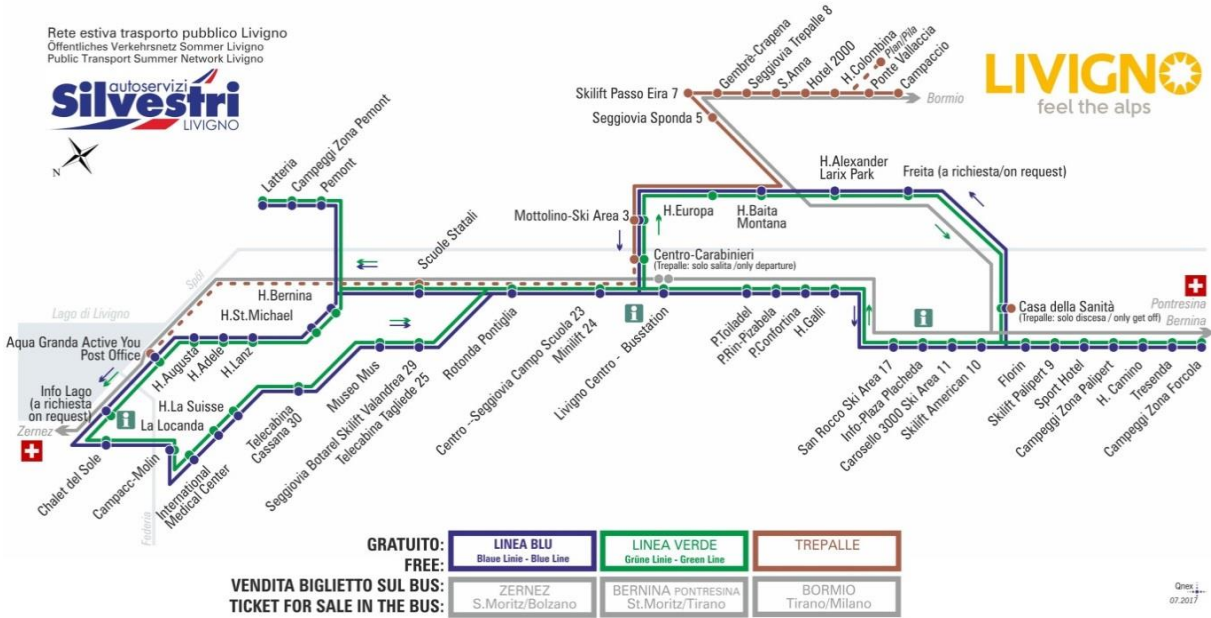

LINEA VERDE

Skilift Amerikan 10

DIR: Carosello 3000 Ski Area 11

07:40 08:10 08:56 09:44 10:34 11:24 12:14 12:59
13:54 14:44 15:34 16:24 17:14 18:04 18:54 19:44
20:34

FERMATA
BUS STOP
HALTESTELLE

Casa della Sanità

STAGIONE ESTIVA | SUMMER SEASON | SOMMERSAISON
10.09.2018 - 30.11.2018

LINEA BLU

Casa della Sanità

DIR: Freita (a richiesta/on request)

08:38 09:28 10:18 11:08 11:58 12:43 13:38 14:28
15:18 16:08 16:58 17:48 18:38 19:28 20:18

FERMATA
BUS STOP
HALTESTELLE

Hotel Alexander - Larix Park

STAGIONE ESTIVA | SUMMER SEASON | SOMMERSAISON
10.09.2018 - 30.11.2018

LINEA BLU

Hotel Alexander - Larix Park

DIR: Hotel Baita Montana

08:40 09:30 10:20 11:10 12:00 12:45 13:40 14:30
15:20 16:10 17:00 17:50 18:40 19:30 20:20

FERMATA
BUS STOP
HALTESTELLE

Hotel Baita Montana

STAGIONE ESTIVA | SUMMER SEASON | SOMMERSAISON
10.09.2018 - 30.11.2018

LINEA BLU

Hotel Baita Montana

DIR: Mottolino Ski Area 3

08:41 09:31 10:21 11:11 12:01 12:46 13:41 14:31
15:21 16:11 17:01 17:51 18:41 19:31 20:21