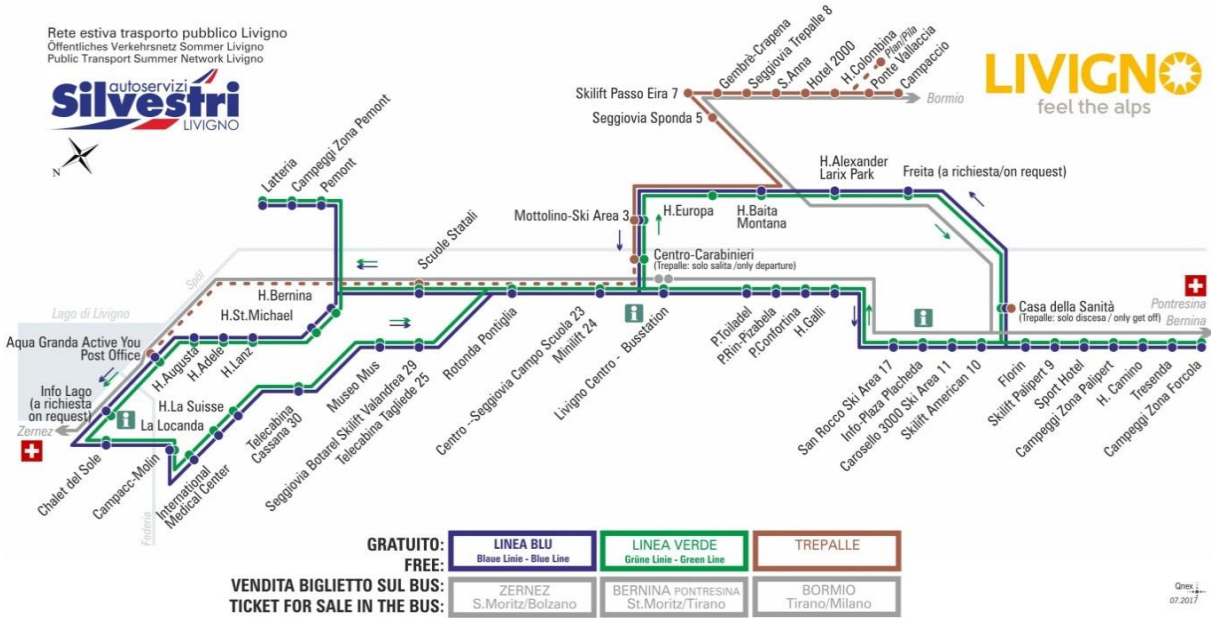

Mottolino Ski Area 3

STAGIONE ESTIVA | SUMMER SEASON | SOMMERSAISON
10.09.2018 - 30.11.2018

BUS TREPALLE

Mottolino Ski Area 3
Dir. Trepalle
07:18* 08:18 11:18 13:08* 13:48 17:08

LINEA VERDE

Mottolino Ski Area 3
DIR: Hotel Europa
07:53 08:37 09:24 10:12 11:02 11:52 12:42 13:27
14:22 15:12 16:02 16:52 17:42 18:32 19:22 20:12

* corsa scolastica

FERMATA
BUS STOP
HALTESTELLE

Hotel Baita Montana

STAGIONE ESTIVA | SUMMER SEASON | SOMMERSAISON
10.09.2018 - 30.11.2018

LINEA VERDE

Hotel Baita Montana

DIR: Hotel Alexander - Larix Park

07:55 08:39 09:26 10:14 11:04 11:54 12:44 13:29
14:24 15:14 16:04 16:54 17:44 18:34 19:24 20:14