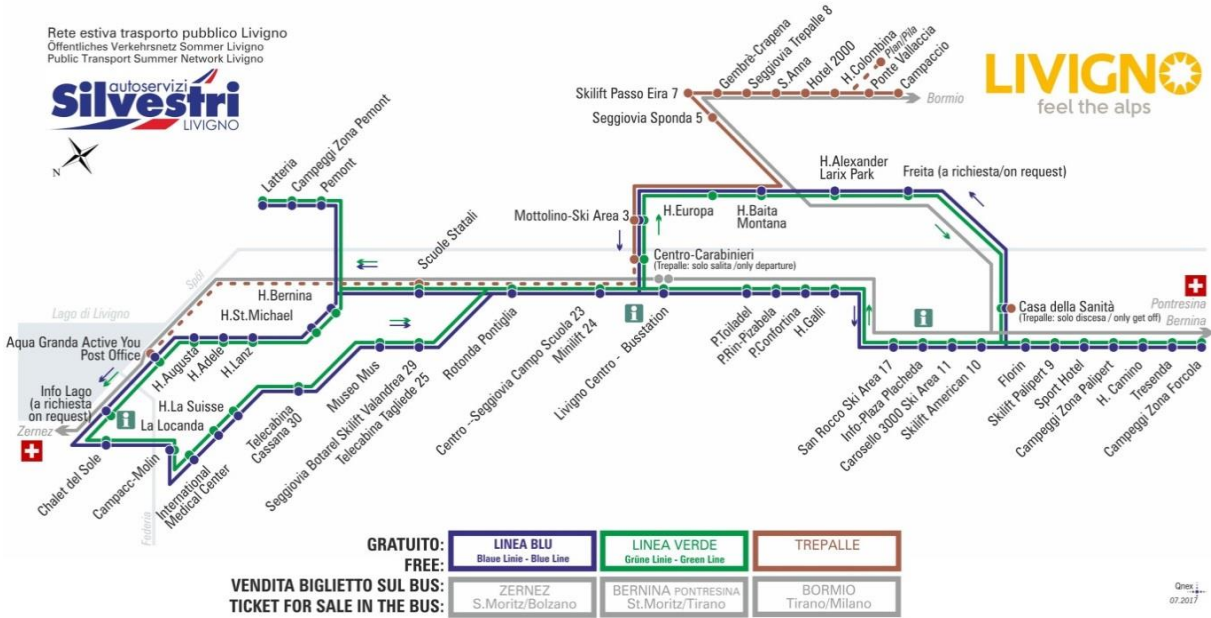

FERMATA
BUS STOP
HALTESTELLE

Campeggi Zona Palipert

STAGIONE ESTIVA | SUMMER SEASON | SOMMERSAISON
10.09.2018 - 30.11.2018

LINEA BLU

Campeggi Zona Palipert

DIR: Hotel Camino

07:32 08:23 09:13 10:03 10:53 11:43 12:33 13:22
14:13 15:03 15:53 16:43 17:33 18:23 19:13 20:03

LINEA VERDE

Campeggi Zona Palipert

DIR: Hotel Camino

08:02 08:46 09:33 10:21 11:11 12:01 12:51 13:36
14:31 15:21 16:11 17:01 17:51 18:41 19:31 20:21

FERMATA
BUS STOP
HALTESTELLE

Hotel Camino

STAGIONE ESTIVA | SUMMER SEASON | SOMMERSAISON
10.09.2018 - 30.11.2018

LINEA BLU

Hotel Camino

DIR: Tressenda

07:33 08:24 09:14 10:04 10:54 11:44 12:34 13:23
14:14 15:04 15:54 16:44 17:34 18:24 19:14 20:04

LINEA VERDE

Hotel Camino

DIR: Tressenda

08:03 08:47 09:34 10:22 11:12 12:02 12:52 13:37
14:32 15:22 16:12 17:02 17:52 18:42 19:32 20:22