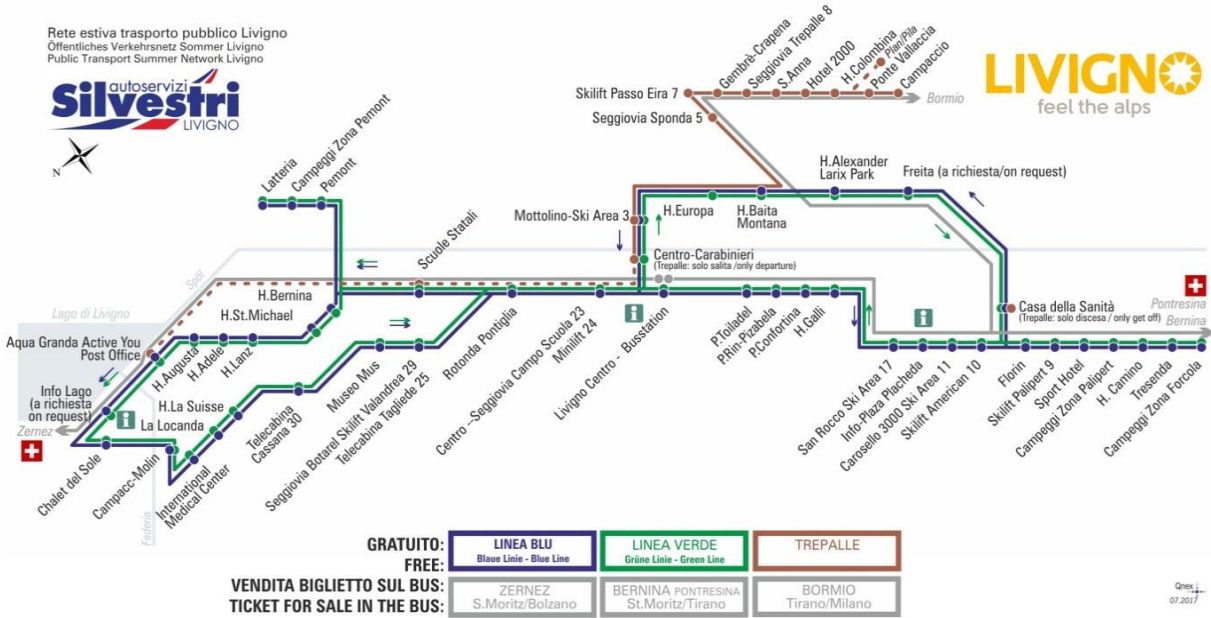

LINEA VERDE

Info Lago (a richiesta/on request)

DIR: Chalet del Sole

07:39 08:24 09:11 09:59 10:49 11:39 12:29 13:14
14:09 14:59 15:49 16:39 17:29 18:19 19:09 19:59

FERMATA
BUS STOP
HALTESTELLE

Chalet del Sole

STAGIONE ESTIVA | SUMMER SEASON | SOMMERSAISON
10.09.2018 - 30.11.2018

LINEA BLU

Chalet del Sole

DIR. Campacc - Molin

07:15 08:00 08:50 09:40 10:30 11:20 12:10 12:55
13:50 14:40 15:30 16:20 17:10 18:00 18:50 19:40

LINEA VERDE

Chalet del Sole

DIR: Campacc - Molin

07:40 08:25 09:12 10:00 10:50 11:40 12:30 13:15
14:10 15:00 15:50 16:40 17:30 18:20 19:10 20:00

FERMATA
BUS STOP
HALTESTELLE

Campacc - Molin

STAGIONE ESTIVA | SUMMER SEASON | SOMMERSAISON
10.09.2018 - 30.11.2018

LINEA BLU

International Medical Center

DIR: La Locanda

07:16 08:02 08:52 09:42 10:32 11:22 12:12 12:57
13:52 14:42 15:32 16:22 17:12 18:02 18:52 19:42

LINEA VERDE

International Medical Center

DIR: La Locanda