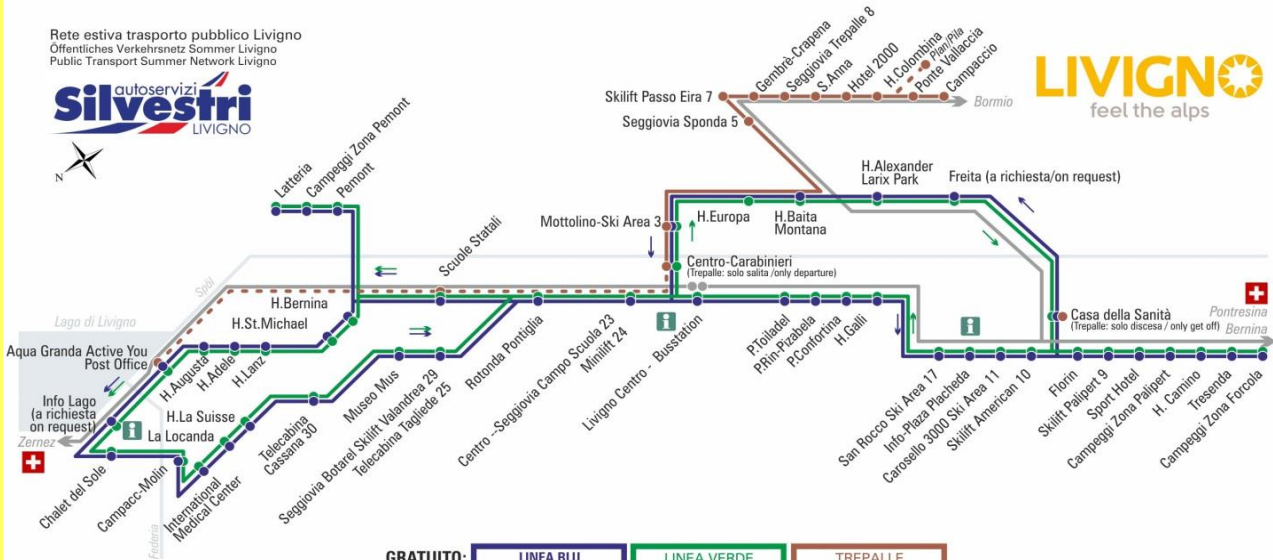

FERMATA
BUS STOP
HALTESTELLE

Hotel Colombina

STAGIONE ESTIVA | SUMMER SEASON | SOMMERSAISON
10.09.2018 - 30.11.2018

GRATUITO:	LINEA BLU Blau Linie - Blue Line	LINEA VERDE Grüne Linie - Green Line	TREPALLE
FREE:			
VENDITA BIGLIETTO SUL BUS:	ZERNEZ S.Moritz/Bolzano	BERNINA, PONTRESINA St.Moritz/Tirano	BORMIO Tirano/Milano
TICKET FOR SALE IN THE BUS:			

07.2017

BUS TREPALLE

Hotel Colombina

DIR: Trepalle

07:30* 08:30 11:30 13:20* 14:00 17:20

* corsa scolastica

facebook.com/silvestribus

non occorre biglietto | no ticket required | keine Fahrkarte erforderlich