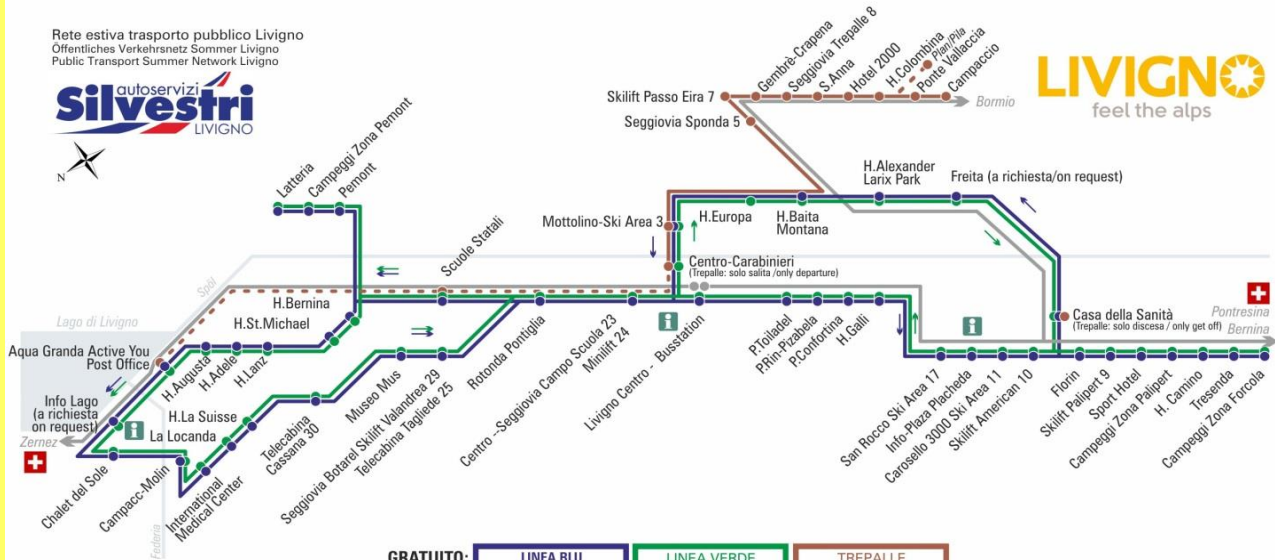

FERMATA
BUS STOP
HALTESTELLE

Hotel 2000

STAGIONE ESTIVA | SUMMER SEASON | SOMMERSAISON
10.09.2018 - 30.11.2018

GRATUITO:	LINEA BLU Blaue Linie - Blue Line	LINEA VERDE Grüne Linie - Green Line	TREPALLE
FREE:			
VENDITA BIGLIETTO SUL BUS:	ZERNEZ S.Moritz/Bolzano	BERNINA, PONTRESINA St.Moritz/Tirano	BORMIO Tirano/Milano
TICKET FOR SALE IN THE BUS:			

07.2017

BUS TREPALLE

Hotel 2000
DIR: Livigno
07:38* 08:46 11:46 13:28* 14:16 17:36

* corsa scolastica