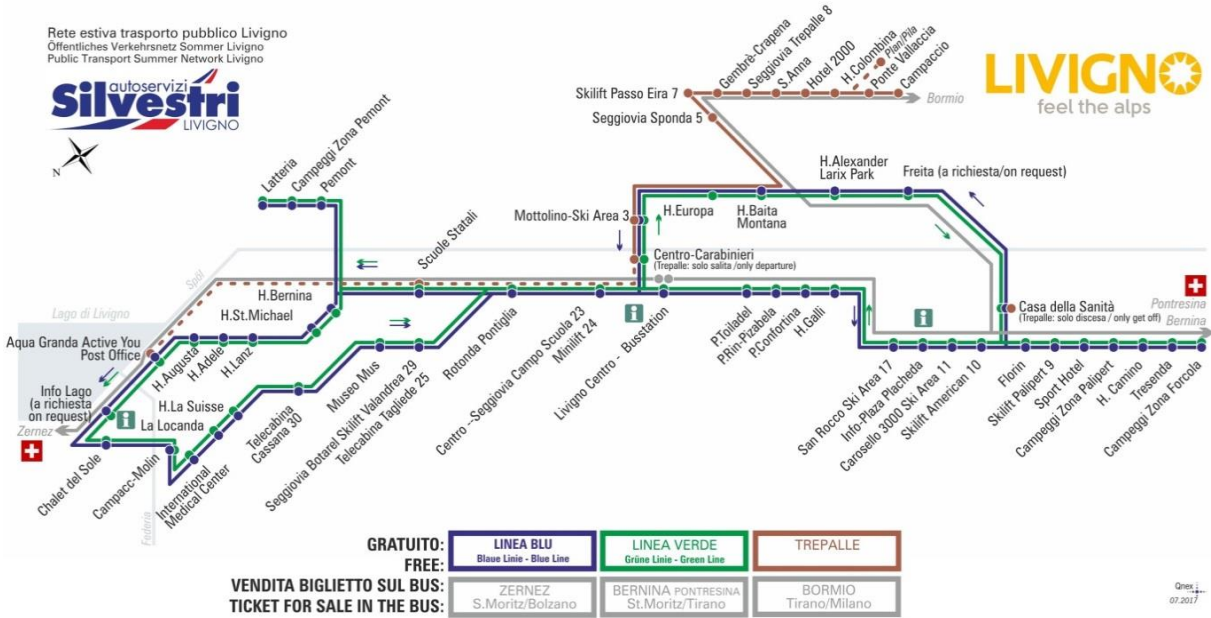

LINEA BLU

Campeggi Zona Forcola

DIR: Tresaenda

08:31 09:21 10:11 11:01 11:51 12:36 13:31 14:21
15:11 16:01 16:51 17:41 18:31 19:21 20:11

LINEA VERDE

Campeggi Zona Forcola

DIR: Tresaenda

07:35 08:05 08:50 09:38 10:28 11:18 12:08 12:54
13:48 14:38 15:28 16:18 17:08 17:58 18:48 19:38
20:28

FERMATA
BUS STOP
HALTESTELLE

Tresenda

STAGIONE ESTIVA | SUMMER SEASON | SOMMERSAISON
10.09.2018 - 30.11.2018

LINEA BLU

Tresenda

DIR: Hotel Camino

08:32 09:22 10:12 11:02 11:52 12:37 13:32 14:22
15:12 16:02 16:52 17:42 18:32 19:22 20:12