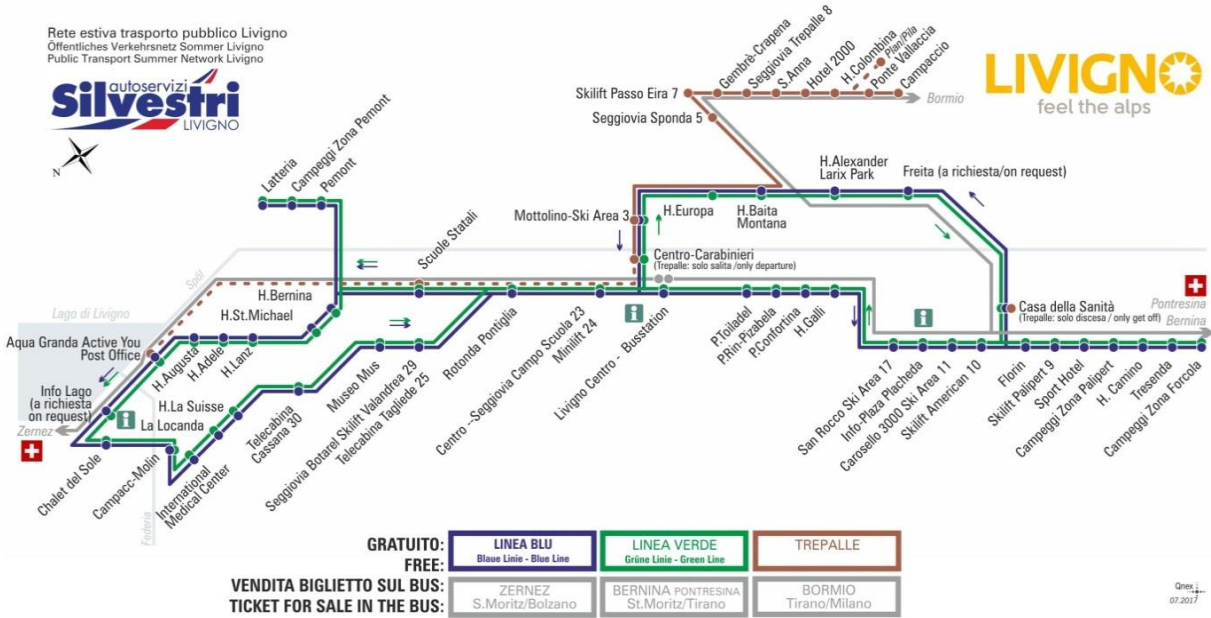

FERMATA
BUS STOP
HALTESTELLE

Piazzola Rin - Pizabela

STAGIONE ESTIVA | SUMMER SEASON | SOMMERSAISON
10.09.2018 - 30.11.2018

LINEA BLU

Piazzola Rin - Pizabela

DIR: Piazzola Confortina

07:25 08:13 09:03 09:53 10:43 11:33 12:23 13:12
14:03 14:53 15:43 16:33 17:23 18:13 19:03 19:53

FERMATA
BUS STOP
HALTESTELLE

Piazzola Confortina

STAGIONE ESTIVA | SUMMER SEASON | SOMMERSAISON
10.09.2018 - 30.11.2018

LINEA BLU

Piazzola Confortina

DIR: Hotel Galli

07:26 08:14 09:04 09:54 10:44 11:34 12:24 13:13
14:04 14:54 15:44 16:34 17:24 18:14 19:04 19:54

FERMATA
BUS STOP
HALTESTELLE

Hotel Galli

STAGIONE ESTIVA | SUMMER SEASON | SOMMERSAISON
10.09.2018 - 30.11.2018

LINEA BLU

Hotel Galli

DIR: San Rocco Ski Area 17

07:27 08:15 09:05 09:55 10:45 11:35 12:25 13:14
14:05 14:55 15:45 16:35 17:25 18:15 19:05 19:55

FERMATA
BUS STOP
HALTESTELLE

San Rocco Ski Area 17

STAGIONE ESTIVA | SUMMER SEASON | SOMMERSAISON
10.09.2018 - 30.11.2018

LINEA BLU

San Rocco Ski Area 17

DIR: Info - Plaza Placheda

07:28 08:16 09:06 09:56 10:46 11:36 12:26 13:15
14:06 14:56 15:46 16:36 17:26 18:16 19:06 19:56