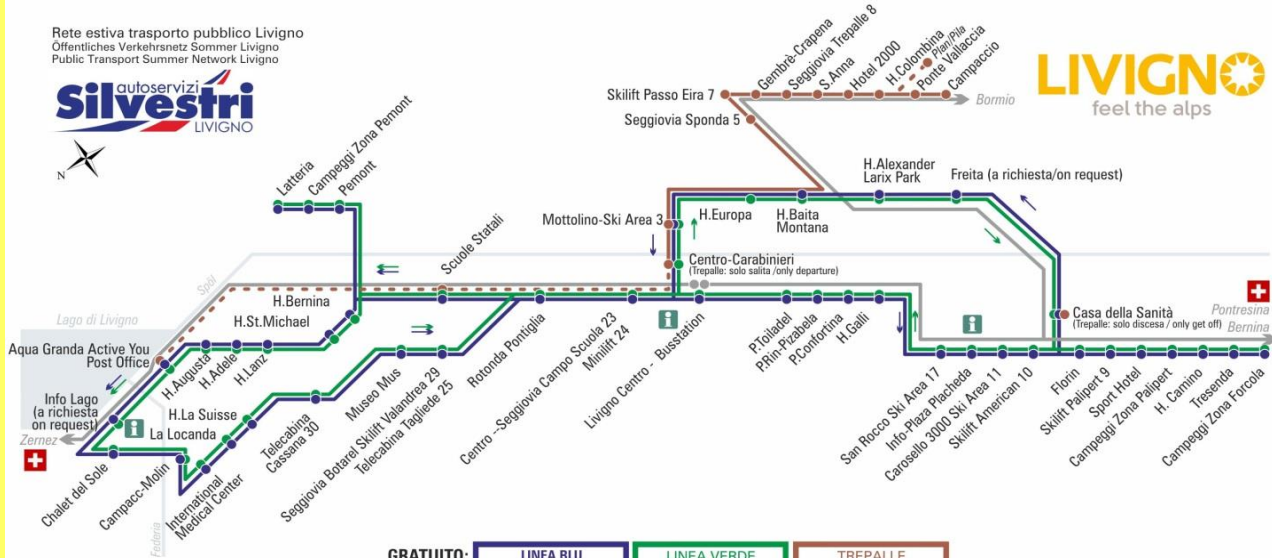

FERMATA
BUS STOP
HALTESTELLE

Seggiovia Trepalle 8

STAGIONE ESTIVA | SUMMER SEASON | SOMMERSAISON
10.09.2018 - 30.11.2018

GRATUITO:	LINEA BLU Blaue Linie - Blue Line	LINEA VERDE Grüne Linie - Green Line	TREPALLE
FREE:			
VENDITA BIGLIETTO SUL BUS:	ZERNEZ S.Moritz/Bolzano	BERNINA, PONTRESINA St.Moritz/Tirano	BORMIO Tirano/Milano
TICKET FOR SALE IN THE BUS:			

07.2017

BUS TREPALLE

Seggiovia Trepalle 8

DIR: Livigno

07:40* 08:48 11:48 13:30* 14:18 17:38

* corsa scolastica

facebook.com/silvestribus

non occorre biglietto | no ticket required | keine Fahrkarte erforderlich