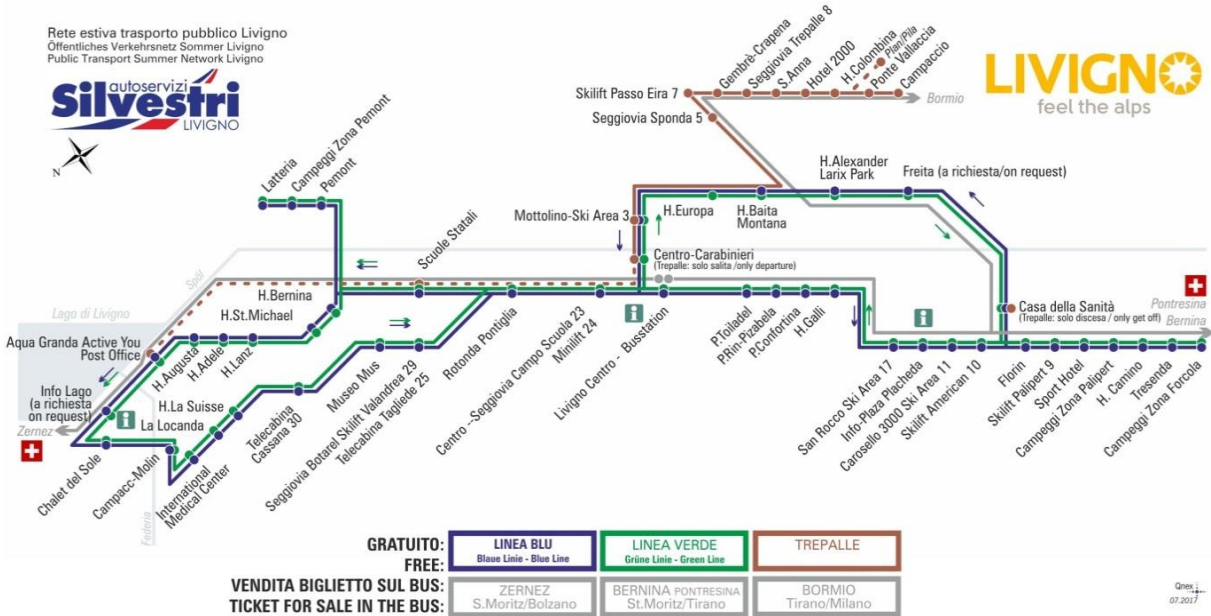

LINEA VERDE

Tresenda

DIR: Campeggi Zona Forcola

08:04 08:48 09:35 10:23 11:13 12:03 12:53 13:38
14:33 15:23 16:13 17:03 17:53 18:43 19:33 20:23

FERMATA
BUS STOP
HALTESTELLE

Campeggi Zona Forcola

STAGIONE ESTIVA | SUMMER SEASON | SOMMERSAISON
10.09.2018 - 30.11.2018