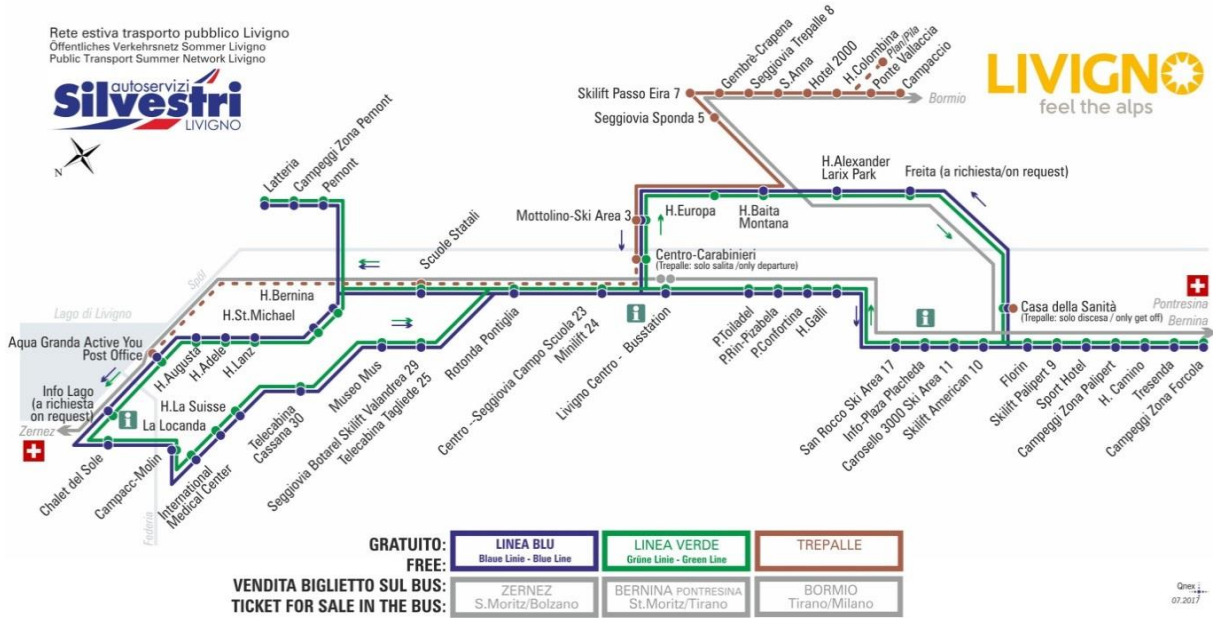

LINEA VERDE

Skilift Amerikan 10

DIR: Florin

07:58 08:42 09:29 10:17 11:07 11:57 12:47 13:32
14:27 15:17 16:07 16:57 17:47 18:37 19:27 20:17

FERMATA
BUS STOP
HALTESTELLE

Florin

STAGIONE ESTIVA | SUMMER SEASON | SOMMERSAISON
10.09.2018 - 30.11.2018

LINEA BLU

Florin

DIR: Skilift Palipert 9

07:30 08:20 09:10 10:00 10:50 11:40 12:30 13:19
14:10 15:00 15:50 16:40 17:30 18:20 19:10 20:00

LINEA VERDE

Florin

DIR: Skilift Palipert 9

07:59 08:43 09:30 10:18 11:08 11:58 12:48 13:33
14:28 15:18 16:08 16:58 17:48 18:38 19:28 20:18