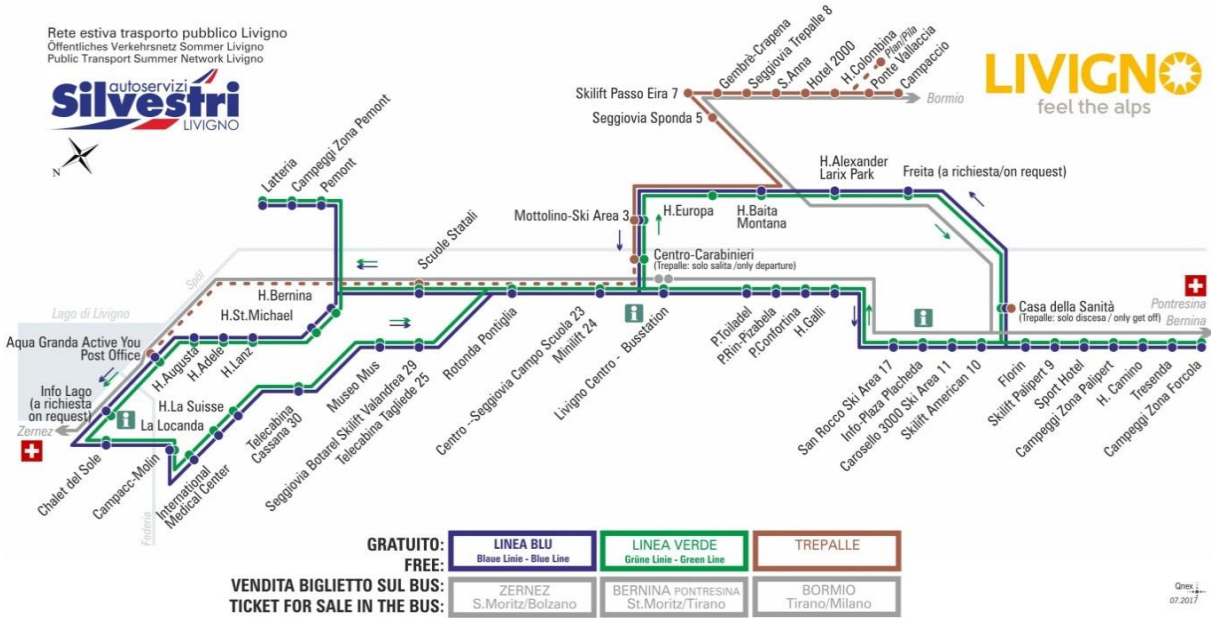

FERMATA
BUS STOP
HALTESTELLE

Scuole Statali

STAGIONE ESTIVA | SUMMER SEASON | SOMMERSAISON
10.09.2018 - 30.11.2018

LINEA BLU

Scuole Statali
DIR: Latteria
08:44 09:34 10:24 11:14 12:04 12:49 13:44 14:34
15:24 16:14 17:04 17:54 18:44 19:34

BUS TREPALLE

Scuole Statali
Dir. Trepalle
07:16* 08:16 11:16 13:06* 13:46 17:06

LINEA VERDE

Scuole Statali
DIR: Latteria
07:49 08:19 09:06 09:54 10:44 11:34 12:24 13:09
14:04 14:54 15:44 16:34 17:24 18:14 19:04 19:54

* corsa scolastica

facebook.com/silvestribus

non occorre biglietto | no ticket required | keine Fahrkarte erforderlich