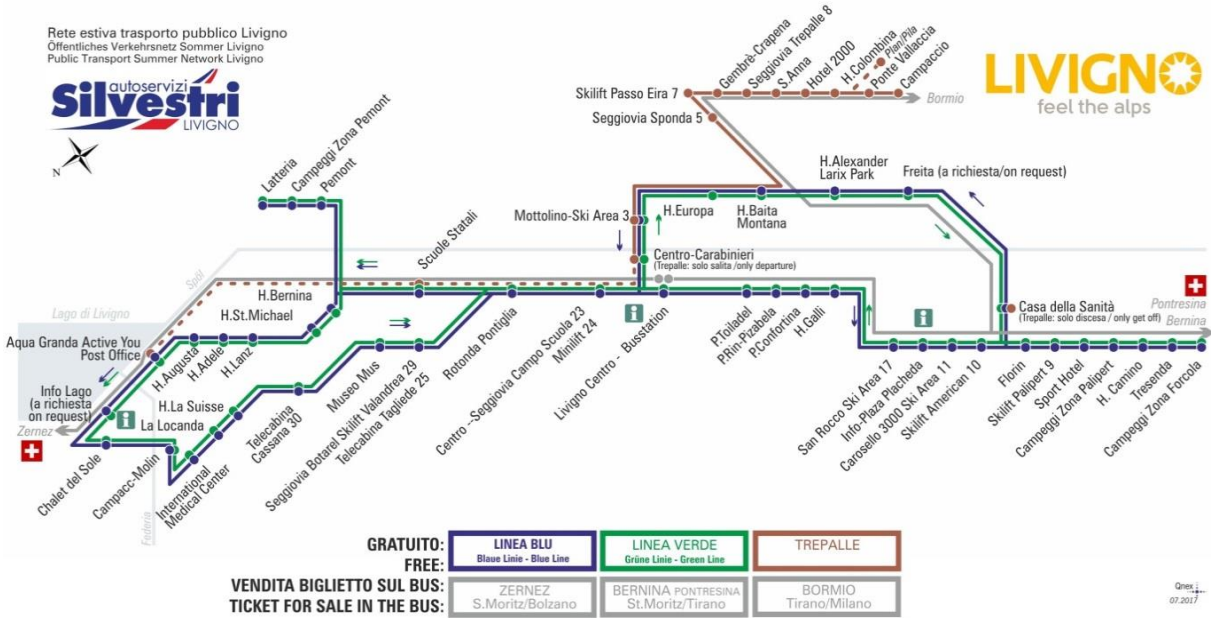

LINEA VERDE

Piazzola Confortina

DIR: Piazzola Rin - Pizabela

07:44 08:14 09:01 09:49 10:39 11:29 12:19 13:04
13:59 14:49 15:39 16:29 17:19 18:09 18:59 19:49
20:39

facebook.com/silvestribus

non occorre biglietto | no ticket required | keine Fahrkarte erforderlich

LINEA VERDE

Centro - Carabinieri
DIR: Mottolino Ski Area 3
07:52 08:36 09:23 10:11 11:01 11:51 12:41 13:26
14:21 15:11 16:01 16:51 17:41 18:31 19:21 20:11

* **corsa scolastica**

FERMATA
BUS STOP
HALTESTELLE

Mottolino Ski Area 3

STAGIONE ESTIVA | SUMMER SEASON | SOMMERSAISON
10.09.2018 - 30.11.2018

BUS TREPALLE

Mottolino Ski Area 3
Dir. Trepalle
07:18* 08:18 11:18 13:08* 13:48 17:08

LINEA VERDE

Mottolino Ski Area 3
DIR: Hotel Europa
07:53 08:37 09:24 10:12 11:02 11:52 12:42 13:27
14:22 15:12 16:02 16:52 17:42 18:32 19:22 20:12

* corsa scolastica

FERMATA
BUS STOP
HALTESTELLE

Hotel Baita Montana

STAGIONE ESTIVA | SUMMER SEASON | SOMMERSAISON
10.09.2018 - 30.11.2018

LINEA VERDE

Hotel Baita Montana

DIR: Hotel Alexander - Larix Park

07:55 08:39 09:26 10:14 11:04 11:54 12:44 13:29
14:24 15:14 16:04 16:54 17:44 18:34 19:24 20:14