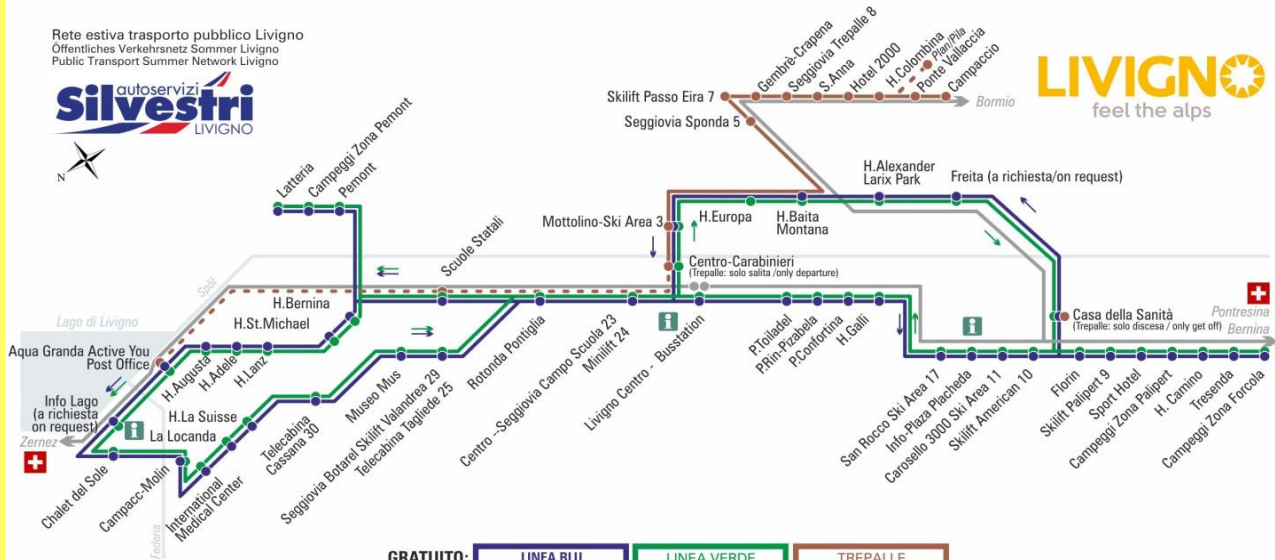

FERMATA
BUS STOP
HALTESTELLE

Sant'Anna

STAGIONE ESTIVA | SUMMER SEASON | SOMMERSAISON
10.09.2018 - 30.11.2018

GRATUITO:	LINEA BLU Blaue Linie - Blue Line	LINEA VERDE Grüne Linie - Green Line	TREPALLE
FREE:			
VENDITA BIGLIETTO SUL BUS:	ZERNEZ S.Moritz/Bolzano	BERNINA, PONTRESINA St.Moritz/Tirano	BORMIO Tirano/Milano
TICKET FOR SALE IN THE BUS:			

07.2017

BUS TREPALLE

Sant'Anna

DIR: Livigno

07:39* 08:47 11:47 13:29* 14:17 17:37

* corsa scolastica

non occorre biglietto | no ticket required | keine Fahrkarte erforderlich