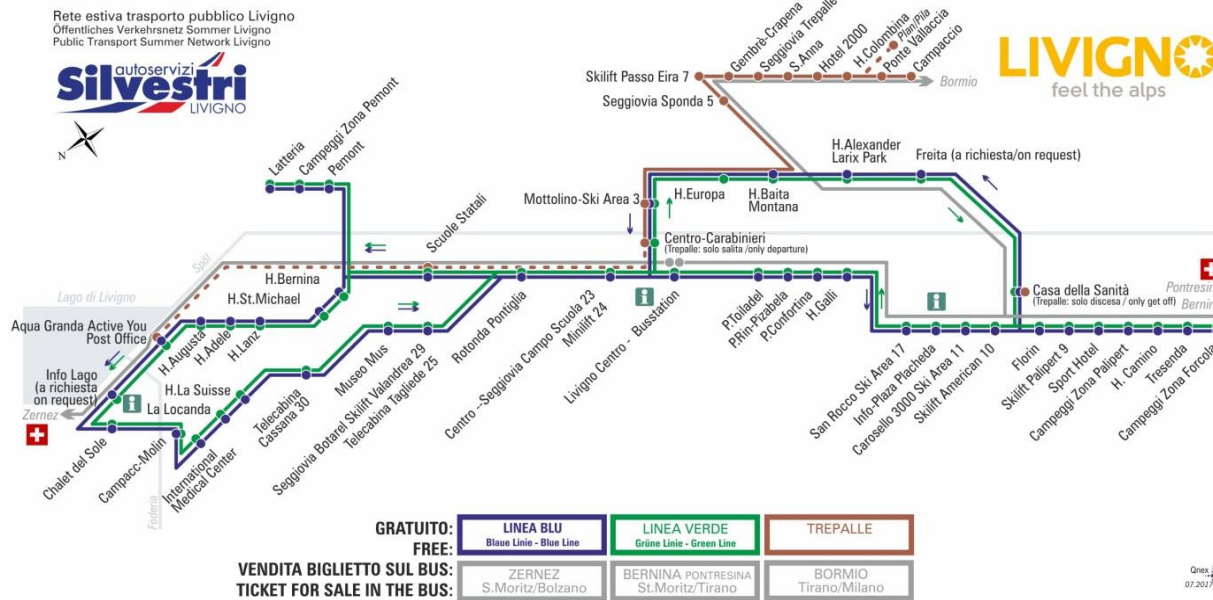

facebook.com/silvestribus

non occorre biglietto | no ticket required | keine Fahrkarte erforderlich

FERMATA
BUS STOP
HALTESTELLE

Hotel Europa

STAGIONE ESTIVA | SUMMER SEASON | SOMMERSAISON
10.09.2018-30.11.2018

LINEA VERDE

Hotel Europa

DIR: Hotel Baita Montana

07:54	08:38	09:25	10:13	11:03	11:53	12:43	13:28
14:23	15:13	16:03	16:53	17:43	18:33	19:23	20:13

FERMATA
BUS STOP
HALTESTELLE

Piazzola Rin - Pizabela

STAGIONE ESTIVA | SUMMER SEASON | SOMMERSAISON
10.09.2018-30.11.2018

LINEA VERDE

Piazzola Rin - Pizabela

DIR: Piazzola Toiladel

07:45	08:15	09:02	09:50	10:40	11:30	12:20	13:05
14:00	14:50	15:40	16:30	17:20	18:10	19:00	19:50
20:40							

FERMATA
BUS STOP
HALTESTELLE

Piazzola Toiladel