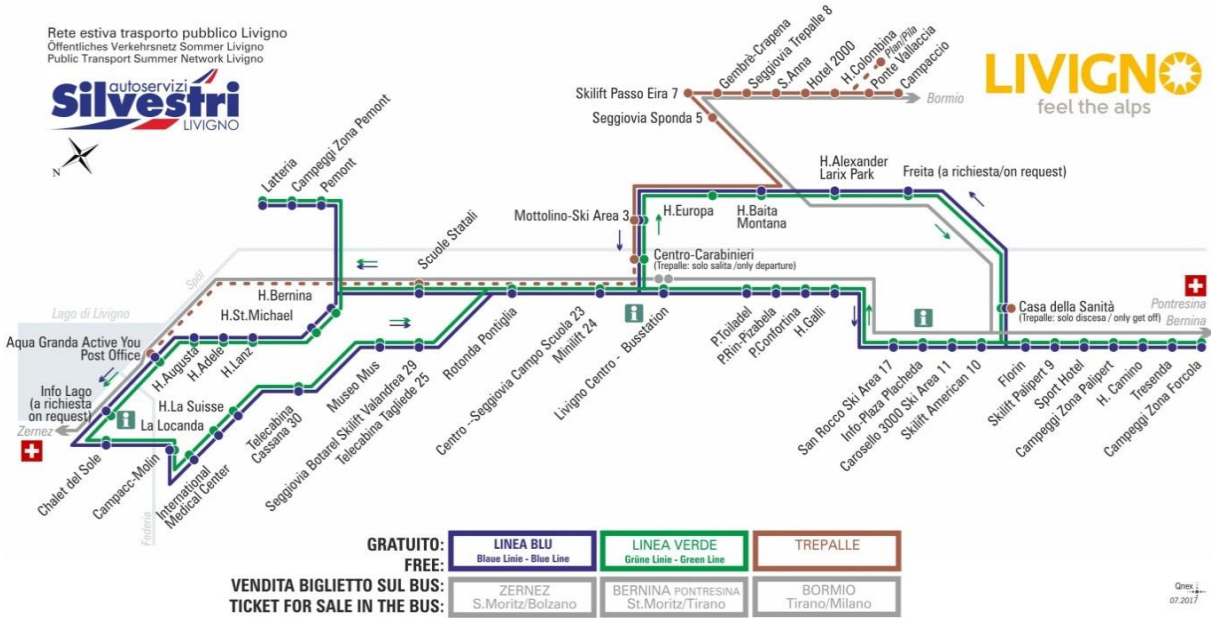

LINEA BLU

International Medical Center

DIR: La Locanda

07:16 08:02 08:52 09:42 10:32 11:22 12:12 12:57
13:52 14:42 15:32 16:22 17:12 18:02 18:52 19:42

LINEA VERDE

International Medical Center

DIR: La Locanda

LINEA BLU

La Locanda

DIR. Hotel La Suisse

07:17 08:03 08:53 09:43 10:33 11:23 12:13 12:58
13:53 14:43 15:33 16:23 17:13 18:03 18:53 19:43

LINEA VERDE

La Locanda

DIR: Hotel La Suisse

07:42 08:28 09:15 10:03 10:53 11:43 12:33 13:18
14:13 15:03 15:53 16:43 17:33 18:23 19:13 20:03

FERMATA
BUS STOP
HALTESTELLE

Hotel La Suisse

STAGIONE ESTIVA | SUMMER SEASON | SOMMERSAISON
10.09.2018 - 30.11.2018

LINEA BLU

Hotel La Suisse

DIR: Telecabina Cassana 30

07:18 08:04 08:54 09:44 10:34 11:24 12:14 12:59
13:54 14:44 15:34 16:24 17:14 18:04 18:54 19:44

LINEA VERDE

Hotel La Suisse

DIR: Telecabina Cassana 30

07:43 08:29 09:16 10:04 10:54 11:44 12:34 13:19
14:14 15:04 15:54 16:44 17:34 18:24 19:14 20:04

facebook.com/silvestribus

non occorre biglietto | no ticket required | keine Fahrkarte erforderlich