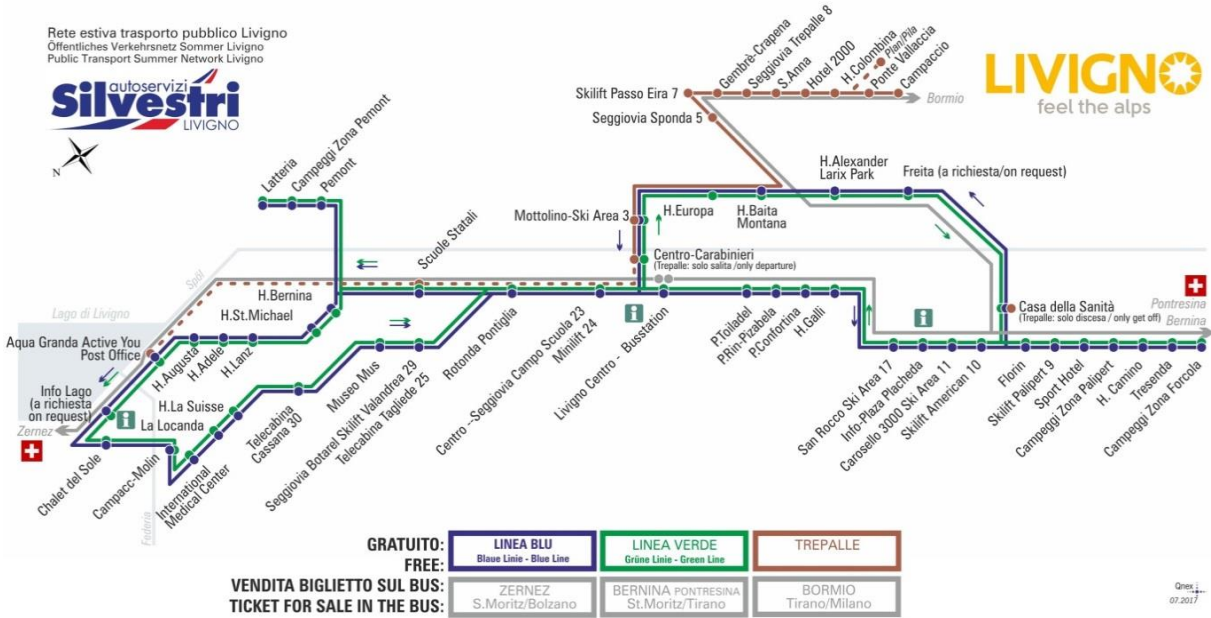

FERMATA
BUS STOP
HALTESTELLE

Hotel Alexander - Larix Park

STAGIONE ESTIVA | SUMMER SEASON | SOMMERSAISON
10.09.2018 - 30.11.2018

LINEA BLU

Hotel Alexander - Larix Park

DIR: Hotel Baita Montana

08:40 09:30 10:20 11:10 12:00 12:45 13:40 14:30
15:20 16:10 17:00 17:50 18:40 19:30 20:20

FERMATA
BUS STOP
HALTESTELLE

Hotel Baita Montana

STAGIONE ESTIVA | SUMMER SEASON | SOMMERSAISON
10.09.2018 - 30.11.2018

LINEA BLU

Hotel Baita Montana

DIR: Mottolino Ski Area 3

08:41 09:31 10:21 11:11 12:01 12:46 13:41 14:31
15:21 16:11 17:01 17:51 18:41 19:31 20:21

facebook.com/silvestribus

non occorre biglietto | no ticket required | keine Fahrkarte erforderlich

FERMATA
BUS STOP
HALTESTELLE

Mottolino Ski Area 3

STAGIONE ESTIVA | SUMMER SEASON | SOMMERSAISON
10.09.2018 - 30.11.2018