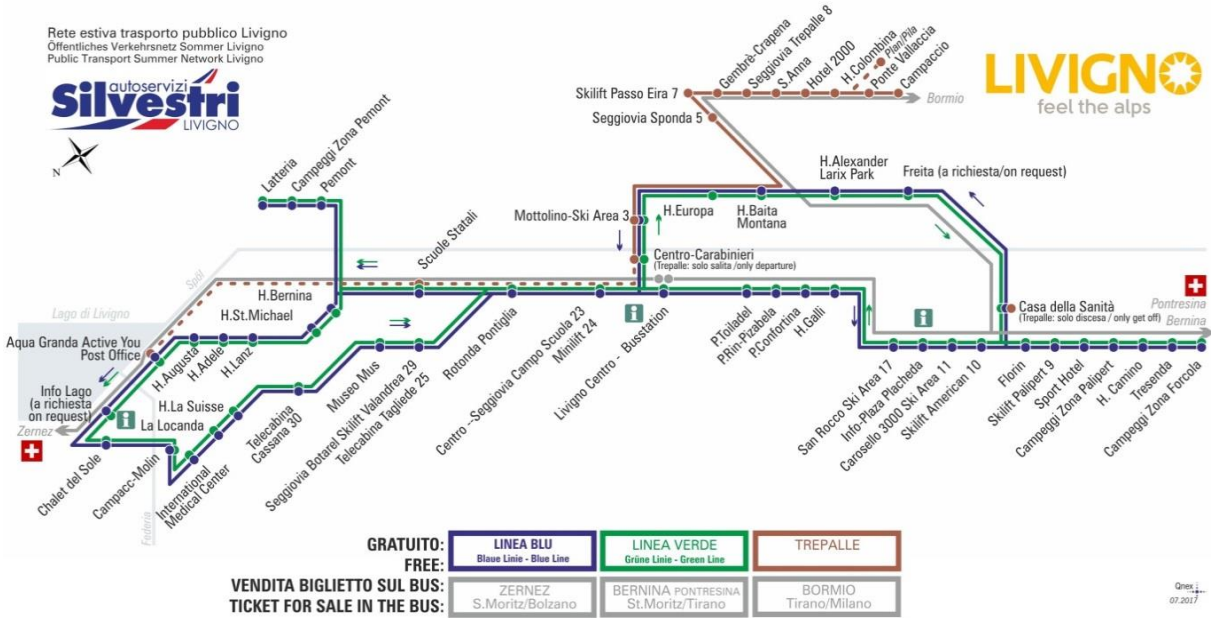

LINEA VERDE

San Rocco Ski Area 17

DIR: Hotel Galli

07:42 08:12 08:59 09:47 10:37 11:27 12:17 13:02
13:57 14:47 15:37 16:27 17:17 18:07 18:57 19:47
20:37

facebook.com/silvestribus

non occorre biglietto | no ticket required | keine Fahrkarte erforderlich

FERMATA
BUS STOP
HALTESTELLE

Hotel Galli

STAGIONE ESTIVA | SUMMER SEASON | SOMMERSAISON
10.09.2018 - 30.11.2018

LINEA VERDE

Hotel Galli

DIR: Piazzola Confortina

07:43 08:13 09:00 09:48 10:38 11:28 12:18 13:03
13:58 14:48 15:38 16:28 17:18 18:08 18:58 19:48
20:38

facebook.com/silvestribus

non occorre biglietto | no ticket required | keine Fahrkarte erforderlich

FERMATA
BUS STOP
HALTESTELLE

Piazzola Confortina

STAGIONE ESTIVA | SUMMER SEASON | SOMMERSAISON
10.09.2018 - 30.11.2018

LINEA VERDE

Piazzola Confortina

DIR: Piazzola Rin - Pizabela

07:44 08:14 09:01 09:49 10:39 11:29 12:19 13:04
13:59 14:49 15:39 16:29 17:19 18:09 18:59 19:49
20:39

facebook.com/silvestribus

non occorre biglietto | no ticket required | keine Fahrkarte erforderlich