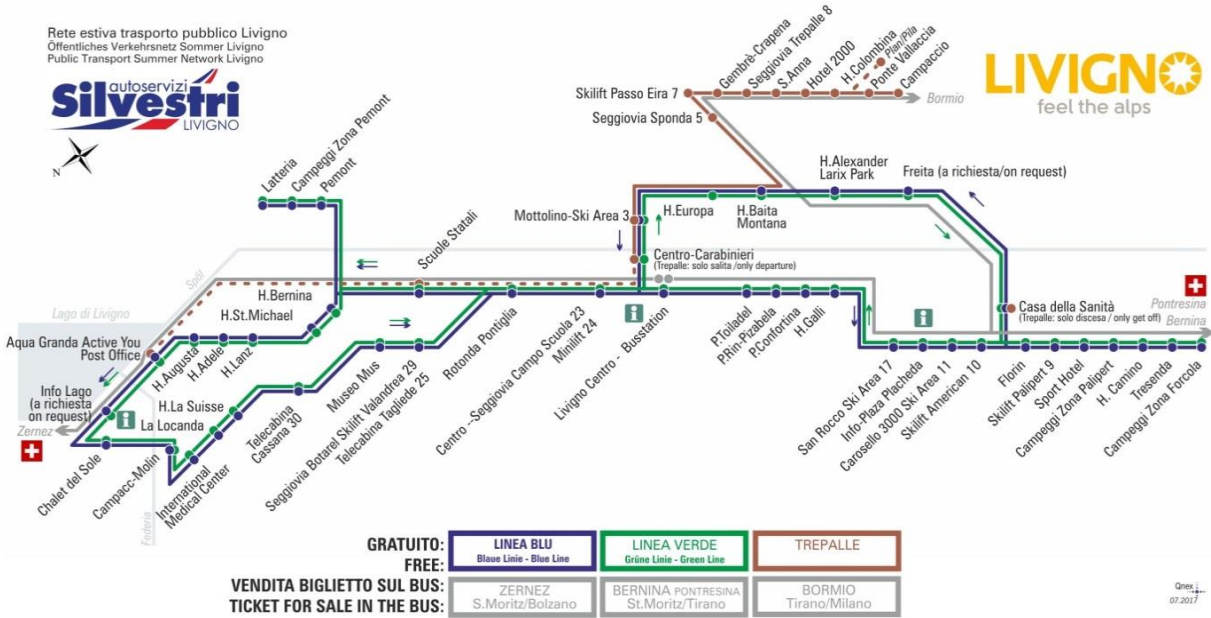

facebook.com/silvestribus

non occorre biglietto | no ticket required | keine Fahrkarte erforderlich

FERMATA
BUS STOP
HALTESTELLE

Campeggi Zona Palipert

STAGIONE ESTIVA | SUMMER SEASON | SOMMERSAISON
10.09.2018 - 30.11.2018

LINEA BLU

Campeggi Zona Palipert

DIR: Sport Hotel

08:34 09:24 10:14 11:04 11:54 12:39 13:34 14:24
15:14 16:04 16:54 17:44 18:34 19:24 20:14

LINEA VERDE

Campeggi Zona Palipert

DIR: Sport Hotel

07:38 08:08 08:53 09:41 10:31 11:21 12:11 12:57
13:51 14:41 15:31 16:21 17:11 18:01 18:51 19:41
20:31

facebook.com/silvestribus

non occorre biglietto | no ticket required | keine Fahrkarte erforderlich

FERMATA
BUS STOP
HALTESTELLE

Sport Hotel

STAGIONE ESTIVA | SUMMER SEASON | SOMMERSAISON
10.09.2018 - 30.11.2018