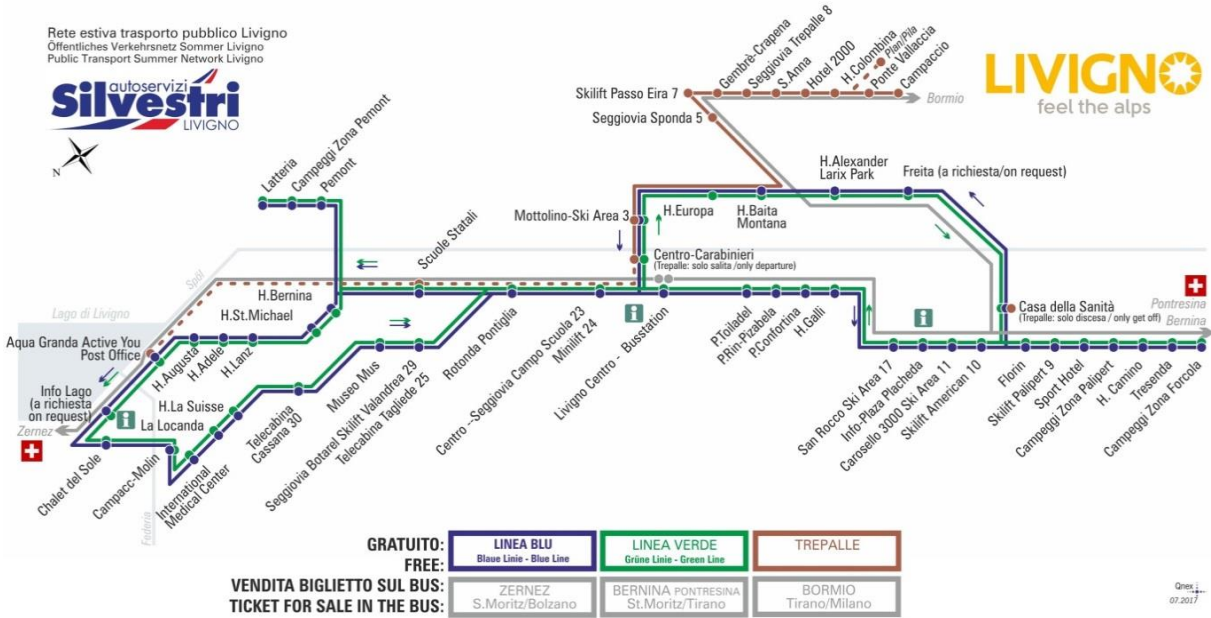

FERMATA
BUS STOP
HALTESTELLE

Traversa Madonina

STAGIONE ESTIVA | SUMMER SEASON | SOMMERSAISON
10.09.2018 - 30.11.2018

LINEA BLU

Traversa Madonina

DIR: Latteria-Pemont Provisoria

07:12 07:57 08:47 09:37 10:27 11:17 12:07 12:52
13:47 14:37 15:27 16:17 17:07 17:57 18:47 19:37

LINEA VERDE

Traversa Madonina

DIR: Latteria-Pemont Provisoria

07:37 08:22 09:09 09:57 10:47 11:37 12:27 13:12
14:07 14:57 15:47 16:37 17:27 18:17 19:07 19:57

FERMATA
BUS STOP
HALTESTELLE

Latteria-Pemont Provisoria

STAGIONE ESTIVA | SUMMER SEASON | SOMMERSAISON
10.09.2018 - 30.11.2018

LINEA BLU

Latteria-Pemont Provisoria

DIR: Aquagranda Active You - Post Office

07:13 07:58 08:48 09:38 10:28 11:18 12:08 12:53
13:48 14:38 15:28 16:18 17:08 17:58 18:48 19:38

LINEA VERDE

Latteria-Pemont Provisoria

DIR: Aquagranda Active You - Post Office

07:38 08:23 09:10 09:58 10:48 11:38 12:28 13:13
14:08 14:58 15:48 16:38 17:28 18:18 19:08 19:58

FERMATA
BUS STOP
HALTESTELLE