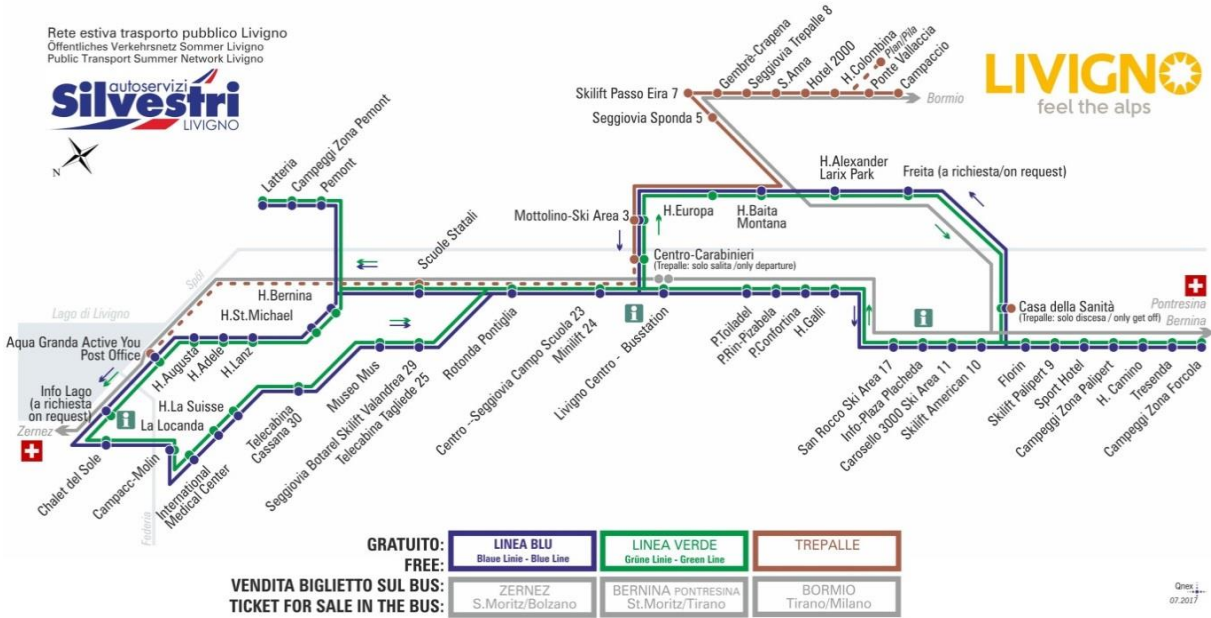

FERMATA
BUS STOP
HALTESTELLE

Piazzola Confortina

STAGIONE ESTIVA | SUMMER SEASON | SOMMERSAISON
10.09.2018 - 30.11.2018

LINEA BLU

Piazzola Confortina

DIR: Hotel Galli

07:26 08:14 09:04 09:54 10:44 11:34 12:24 13:13
14:04 14:54 15:44 16:34 17:24 18:14 19:04 19:54

FERMATA
BUS STOP
HALTESTELLE

Hotel Galli

STAGIONE ESTIVA | SUMMER SEASON | SOMMERSAISON
10.09.2018 - 30.11.2018

LINEA BLU

Hotel Galli

DIR: San Rocco Ski Area 17

07:27 08:15 09:05 09:55 10:45 11:35 12:25 13:14
14:05 14:55 15:45 16:35 17:25 18:15 19:05 19:55

FERMATA
BUS STOP
HALTESTELLE

San Rocco Ski Area 17

STAGIONE ESTIVA | SUMMER SEASON | SOMMERSAISON
10.09.2018 - 30.11.2018

LINEA BLU

San Rocco Ski Area 17

DIR: Info - Plaza Placheda

07:28 08:16 09:06 09:56 10:46 11:36 12:26 13:15
14:06 14:56 15:46 16:36 17:26 18:16 19:06 19:56

FERMATA
BUS STOP
HALTESTELLE

Info - Plaza Placheda

STAGIONE ESTIVA | SUMMER SEASON | SOMMERSAISON
10.09.2018 - 30.11.2018

LINEA BLU

Info - Plaza Placheda

DIR.Carosello 3000 Ski Area 11

07:28 08:17 09:07 09:57 10:47 11:37 12:27 13:16
14:07 14:57 15:47 16:37 17:27 18:17 19:07 19:57