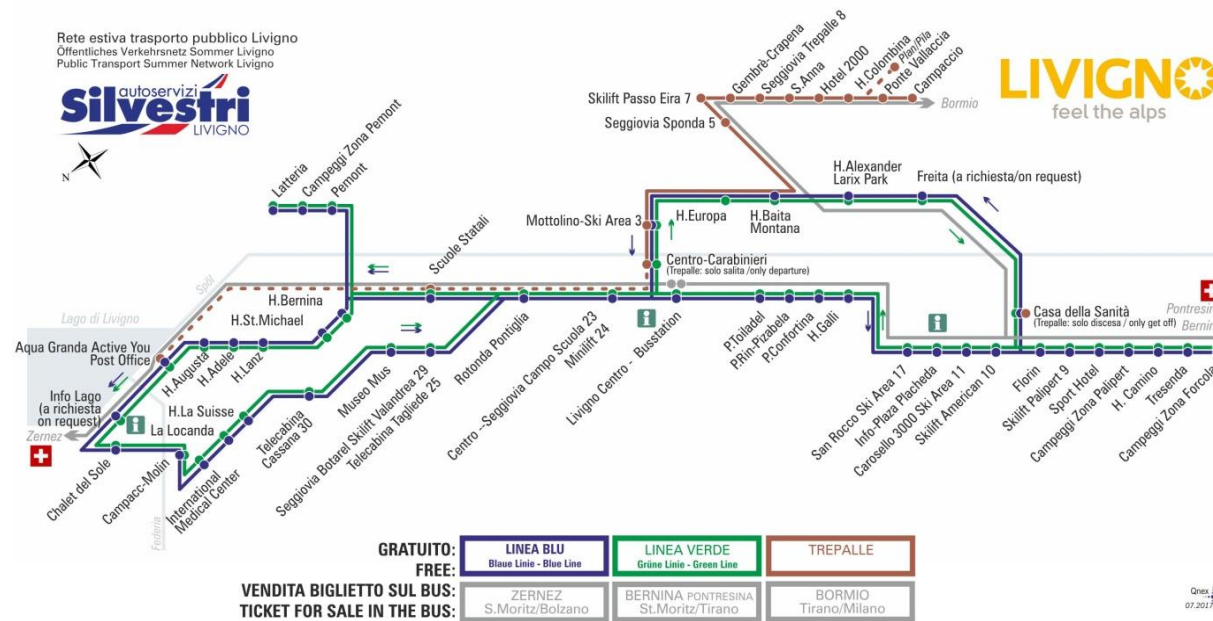

FERMATA
BUS STOP
HALTESTELLE

Casa della Sanità

STAGIONE ESTIVA | SUMMER SEASON | SOMMERSAISON
02.05.2018 - 15.06.2018

LINEA VERDE

Casa della Sanità

DIR: Skilift Amerikan 10

07:55 08:40 09:27 10:15 11:05 11:55 12:45 13:30
14:25 15:15 16:05 16:55 17:45 18:35 19:25 20:15

FERMATA
BUS STOP
HALTESTELLE

Hotel Europa

STAGIONE ESTIVA | SUMMER SEASON | SOMMERSAISON
02.05.2018-15.06.2018

LINEA VERDE

Hotel Europa

DIR: Hotel Baita Montana

07:53	08:38	09:25	10:13	11:03	11:53	12:43	13:28
14:23	15:13	16:03	16:53	17:43	18:33	19:23	20:13