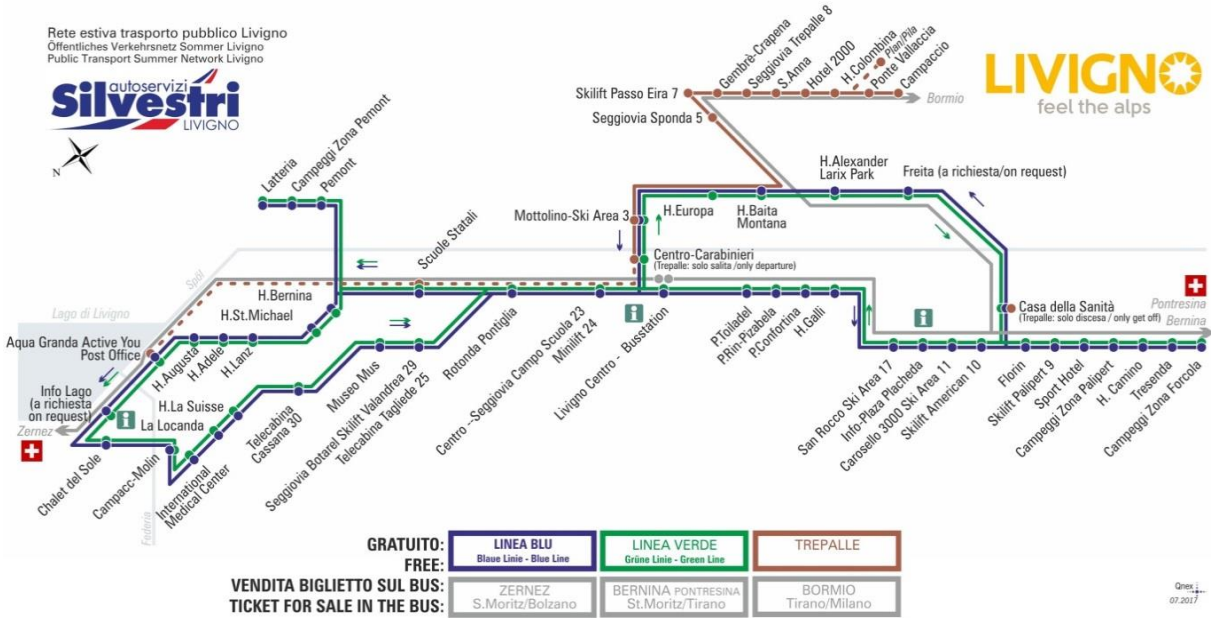

LINEA VERDE

Chalet del Sole

DIR: Campacc - Molin

07:39 08:26 09:13 10:01 10:51 11:41 12:31 13:16
14:11 15:01 15:51 16:41 17:31 18:21 19:11 20:01

FERMATA
BUS STOP
HALTESTELLE

Campacc - Molin

STAGIONE ESTIVA | SUMMER SEASON | SOMMERSAISON
02.05.2018 - 15.06.2018

LINEA BLU

Campacc - Molin

DIR: International Medical Center

07:15 08:02 08:52 09:42 10:32 11:22 12:12 12:57
13:52 14:42 15:32 16:22 17:12 18:02 18:52 19:42

LINEA VERDE

Campacc - Molin

DIR: International Medical Center

07:39 08:27 09:14 10:02 10:52 11:42 12:32 13:17
14:12 15:02 15:52 16:42 17:32 18:22 19:12 20:02

FERMATA
BUS STOP
HALTESTELLE

International Medical Center

STAGIONE ESTIVA | SUMMER SEASON | SOMMERSAISON
02.05.2018 - 15.06.2018

LINEA BLU

International Medical Center

DIR: La Locanda

07:16 08:03 08:53 09:43 10:33 11:23 12:13 12:58
13:53 14:43 15:33 16:23 17:13 18:03 18:53 19:43

LINEA VERDE

International Medical Center

DIR: La Locanda