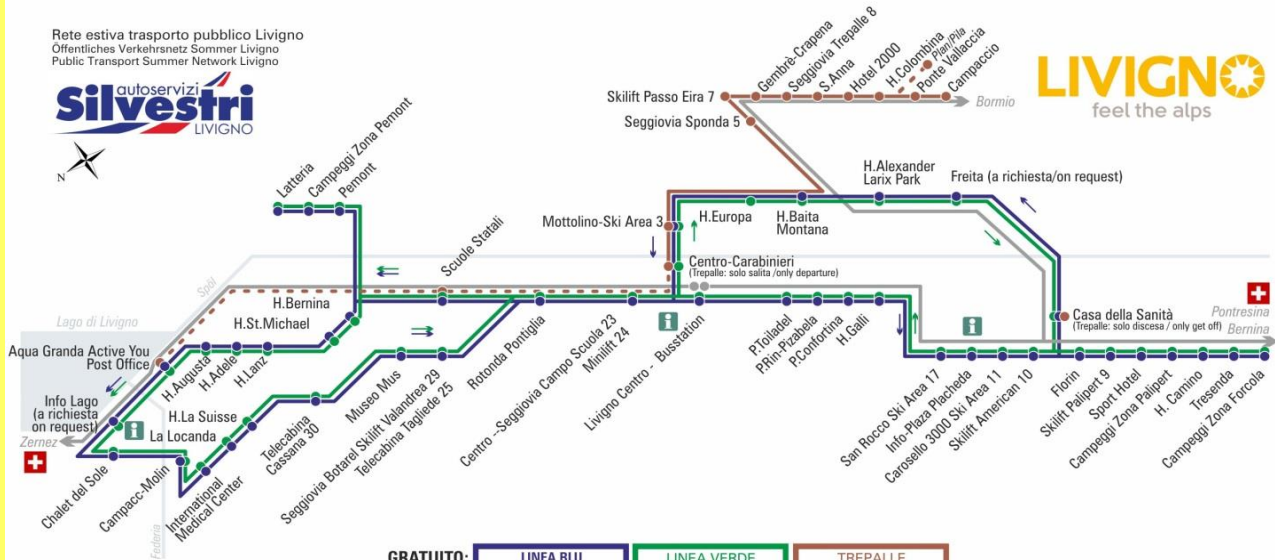

FERMATA
BUS STOP
HALTESTELLE

Hotel 2000

STAGIONE ESTIVA | SUMMER SEASON | SOMMERSAISON
02.05.2018 - 15.06.2018

GRATUITO:	LINEA BLU Blaue Linie - Blue Line	LINEA VERDE Grüne Linie - Green Line	TREPALLE
FREE:			
VENDITA BIGLIETTO SUL BUS:	ZERNEZ S.Moritz/Bolzano	BERNINA PONTRESINA St.Moritz/Tirano	BORMIO Tirano/Milano
TICKET FOR SALE IN THE BUS:			

07.2017

BUS TREPALLE

Hotel 2000

DIR: Trepalle

07:29* 08:29 11:29 13:19* 13:59 17:19

* corsa scolastica

facebook.com/silvestribus

non occorre biglietto | no ticket required | keine Fahrkarte erforderlich