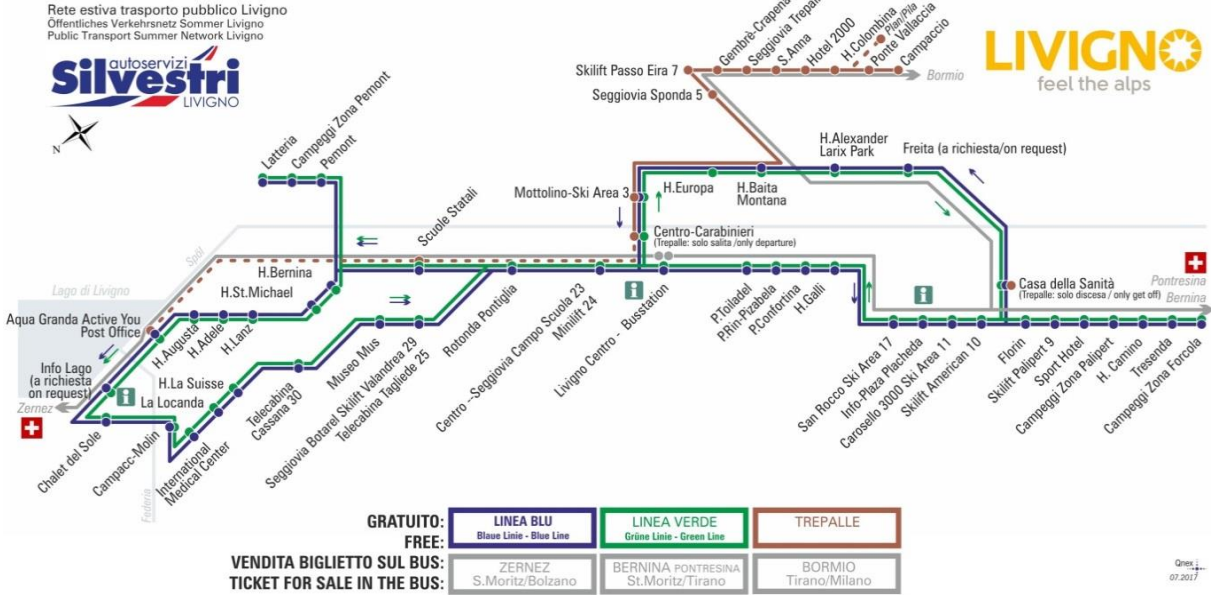

FERMATA
BUS STOP
HALTESTELLE

Latteria

STAGIONE ESTIVA | SUMMER SEASON | SOMMERSAISON
02.05.2018 - 15.06.2018

LINEA BLU

Latteria

DIR: Campeggi Zona Pemont

08:42 09:32 10:22 11:12 12:02 12:47 13:42 14:32
15:22 16:12 17:02 17:52 18:42 19:32

LINEA VERDE

Latteria

DIR: Campeggi Zona Pemont

07:52 08:17 09:04 09:52 10:42 11:32 12:22 13:07
14:02 14:52 15:42 16:32 17:22 18:12 19:02 19:52