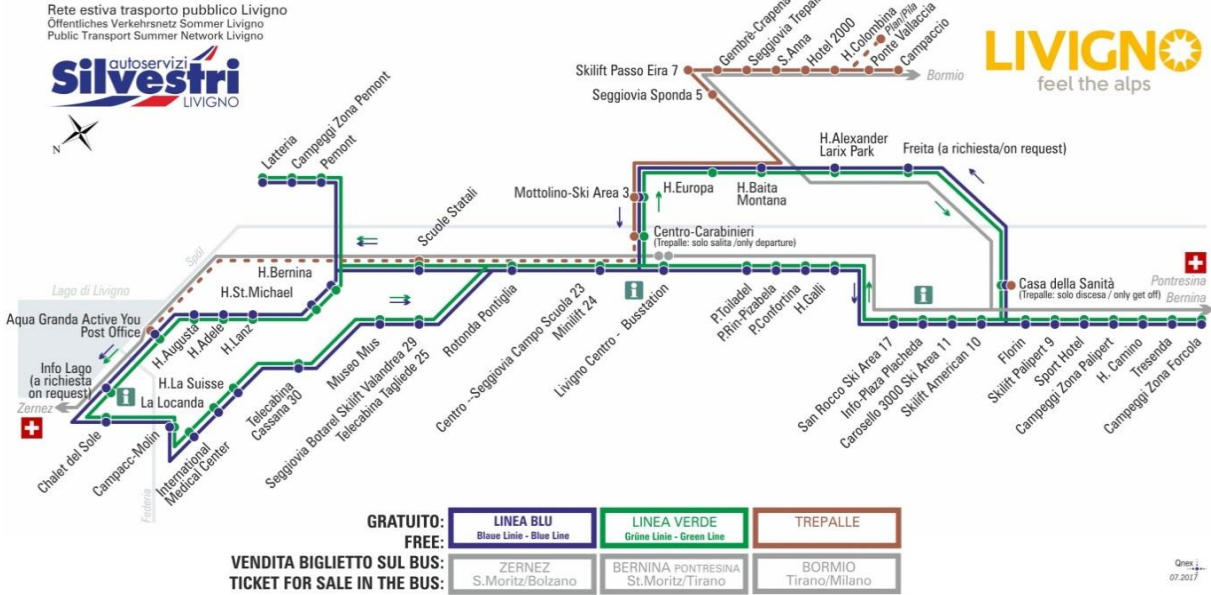

LINEA BLU

International Medical Center

DIR: La Locanda

07:16 08:03 08:53 09:43 10:33 11:23 12:13 12:58
13:53 14:43 15:33 16:23 17:13 18:03 18:53 19:43

LINEA VERDE

International Medical Center

DIR: La Locanda

LINEA BLU

La Locanda

DIR. Hotel La Suisse

07:17 08:04 08:54 09:44 10:34 11:24 12:14 12:59
13:54 14:44 15:34 16:24 17:14 18:04 18:54 19:44

LINEA VERDE

La Locanda

DIR: Hotel La Suisse

07:41 08:29 09:16 10:04 10:54 11:44 12:34 13:19
14:14 15:04 15:54 16:44 17:34 18:24 19:14 20:04

FERMATA
BUS STOP
HALTESTELLE

Hotel La Suisse

STAGIONE ESTIVA | SUMMER SEASON | SOMMERSAISON
02.05.2018 - 15.06.2018

LINEA BLU

Hotel La Suisse

DIR: Telecabina Cassana 30

07:18 08:05 08:55 09:45 10:35 11:25 12:15 13:00
13:55 14:45 15:35 16:25 17:15 18:05 18:55 19:45

LINEA VERDE

Hotel La Suisse

DIR: Telecabina Cassana 30

07:42 08:30 09:17 10:05 10:55 11:45 12:35 13:20
14:15 15:05 15:55 16:45 17:35 18:25 19:15 20:05

FERMATA
BUS STOP
HALTESTELLE

Telecabina Cassana 30

STAGIONE ESTIVA | SUMMER SEASON | SOMMERSAISON
02.05.2018 - 15.06.2018