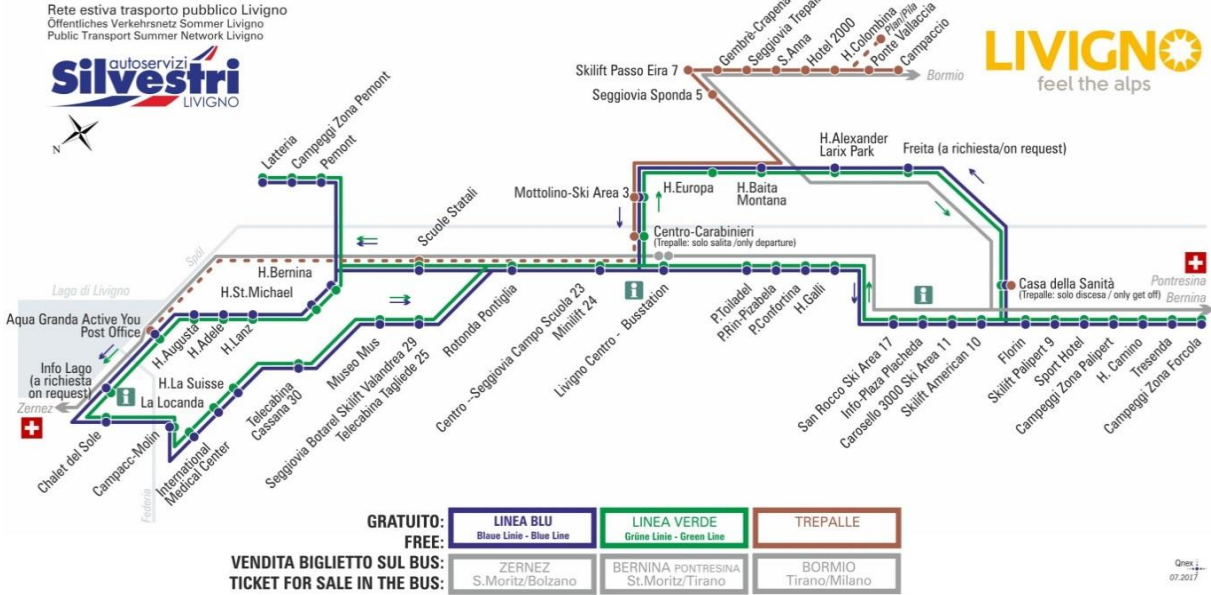

FERMATA
BUS STOP
HALTESTELLE

Hotel La Suisse

STAGIONE ESTIVA | SUMMER SEASON | SOMMERSAISON
02.05.2018 - 15.06.2018

LINEA BLU

Hotel La Suisse

DIR: Telecabina Cassana 30

07:18 08:05 08:55 09:45 10:35 11:25 12:15 13:00
13:55 14:45 15:35 16:25 17:15 18:05 18:55 19:45

LINEA VERDE

Hotel La Suisse

DIR: Telecabina Cassana 30

07:42 08:30 09:17 10:05 10:55 11:45 12:35 13:20
14:15 15:05 15:55 16:45 17:35 18:25 19:15 20:05

FERMATA
BUS STOP
HALTESTELLE

Telecabina Cassana 30

STAGIONE ESTIVA | SUMMER SEASON | SOMMERSAISON
02.05.2018 - 15.06.2018

LINEA BLU

Telecabina Cassana 30

DIR: Museo Mus

07:19 08:06 08:56 09:46 10:36 11:26 12:16 13:01
13:56 14:46 15:36 16:26 17:16 18:06 18:56 19:46

LINEA VERDE

Telecabina Cassana 30

DIR: Museo Mus

07:43 08:31 09:18 10:06 10:56 11:46 12:36 13:21
14:16 15:06 15:56 16:46 17:36 18:26 19:16 20:06

FERMATA
BUS STOP
HALTESTELLE

Museo Mus

STAGIONE ESTIVA | SUMMER SEASON | SOMMERSAISON
02.05.2018 - 15.06.2018

LINEA BLU

Museo Mus

DIR: Seggiovia Botarel Skilift Valandrea 29 - Telecabina Tagliede 25

07:20 08:07 08:57 09:47 10:37 11:27 12:17 13:02
13:57 14:47 15:37 16:27 17:17 18:07 18:57 19:47