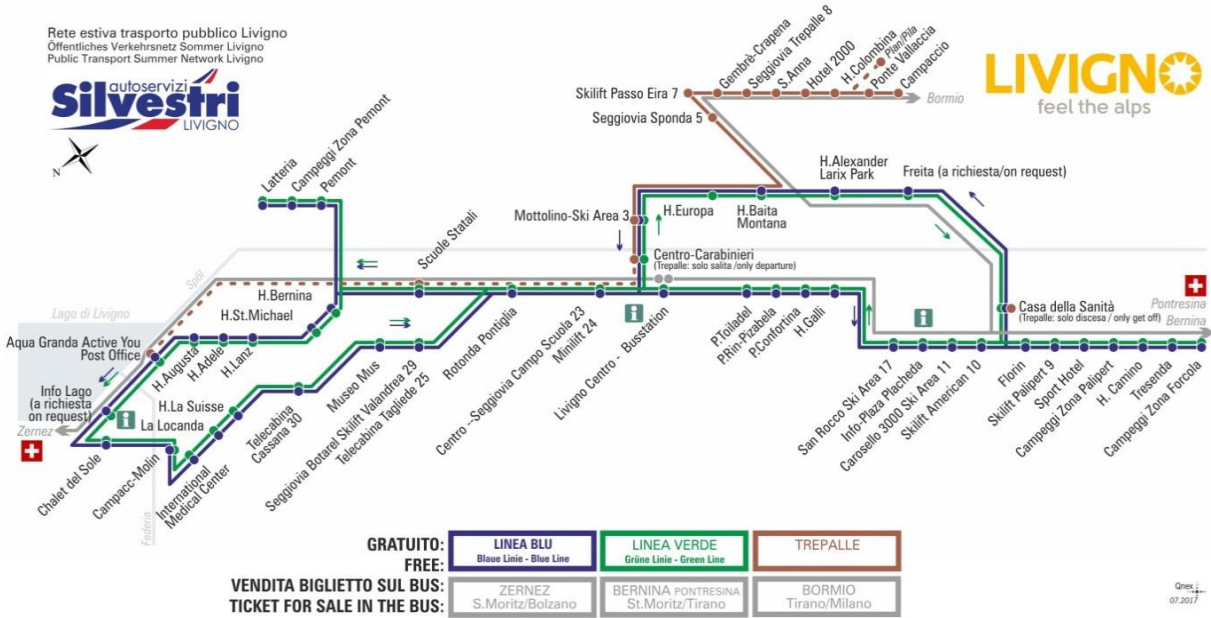

LINEA BLU

Centro - Seggiovia Campo Scuola 23 - Minilift 24

DIR: Scuole statali

08:38 09:28 10:18 11:08 11:58 12:44 13:38 14:28
15:18 16:08 16:58 17:48 18:38 19:28

LINEA VERDE

Centro - Seggiovia Campo Scuola 23 - Minilift 24

DIR: Scuole statali

07:48 08:13 09:00 09:48 10:38 11:28 12:18 13:03
13:58 14:48 15:38 16:28 17:18 18:08 18:58 19:48

FERMATA
BUS STOP
HALTESTELLE

Scuole Statali

STAGIONE ESTIVA | SUMMER SEASON | SOMMERSAISON
02.05.2018 - 15.06.2018

LINEA BLU

Scuole Statali

DIR: Latteria

08:39 09:29 10:19 11:09 11:59 12:45 13:39 14:29
15:19 16:09 16:59 17:49 18:39 19:29

BUS TREPALLE

Scuole Statali

Dir. Trepalle

07:16* 08:16 11:16 13:06* 13:46 17:06