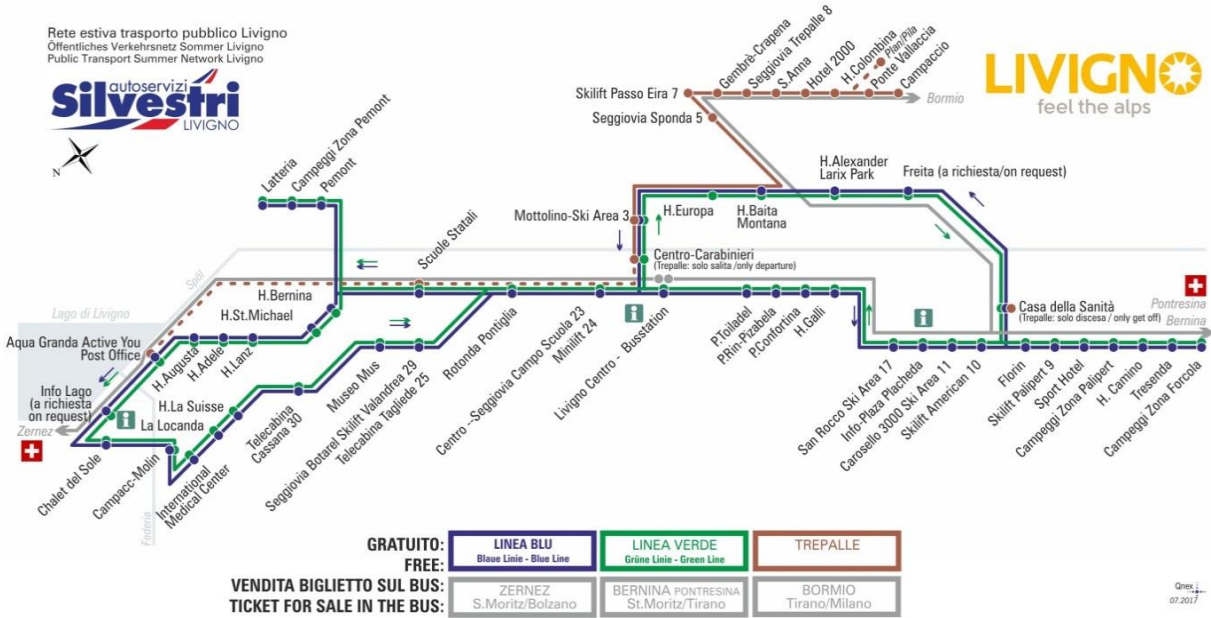

LINEA BLU

Hotel Adele

DIR: Hotel Augusta

07:13 07:58 08:48 09:38 10:28 11:18 12:08 12:53
13:48 14:38 15:28 16:18 17:08 17:58 18:48 19:38

LINEA VERDE

Hotel Adele

DIR: Hotel Augusta

07:37 08:23 09:10 09:58 10:48 11:38 12:28 13:13
14:08 14:58 15:48 16:38 17:28 18:18 19:08 19:58

FERMATA
BUS STOP
HALTESTELLE

Hotel Augusta

STAGIONE ESTIVA | SUMMER SEASON | SOMMERSAISON
02.05.2018 - 15.06.2018

LINEA BLU

Hotel Augusta

DIR: Aqua Granda Active You - Post Office

07:13 07:59 08:49 09:39 10:29 11:19 12:09 12:54
13:49 14:39 15:29 16:19 17:09 17:59 18:49 19:39

LINEA VERDE

Hotel Augusta

DIR: Aqua Granda Active You - Post Office

07:37 08:24 09:11 09:59 10:49 11:39 12:29 13:14
14:09 14:59 15:49 16:39 17:29 18:19 19:09 19:59

FERMATA
BUS STOP
HALTESTELLE

Info Lago (a richiesta/on request)

STAGIONE ESTIVA | SUMMER SEASON | SOMMERSAISON
02.05.2018 - 15.06.2018

LINEA BLU

Info Lago (a richiesta/on request)

DIR. Chalet del Sole

07:14 08:00 08:50 09:40 10:30 11:20 12:10 12:55
13:50 14:40 15:30 16:20 17:10 18:00 18:50 19:40