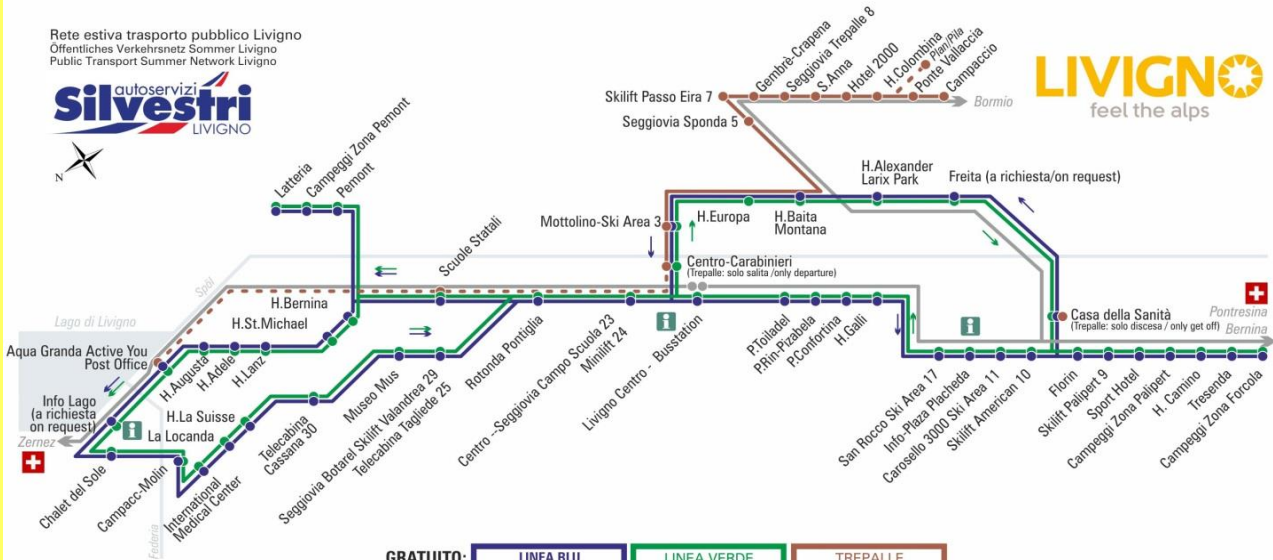

FERMATA
BUS STOP
HALTESTELLE

Gembrè - Crapena

STAGIONE ESTIVA | SUMMER SEASON | SOMMERSAISON
02.05.2018 - 15.06.2018

GRATUITO:	LINEA BLU Blaue Linie - Blue Line	LINEA VERDE Grüne Linie - Green Line	TREPALLE
FREE:			
VENDITA BIGLIETTO SUL BUS:	ZERNEZ S.Moritz/Bolzano	BERNINA, PONTRESINA St.Moritz/Tirano	BORMIO Tirano/Milano
TICKET FOR SALE IN THE BUS:			

07.2017

BUS TREPALLE

Gembrè - Crapena

DIR: Trepalle

07:26* 08:26 11:26 13:16* 13:56 17:16

BUS TREPALLE

Gembrè - Crapena

DIR: Livigno

07:41* 08:49 11:49 13:31* 14:19 17:39

* corsa scolastica

facebook.com/silvestribus

non occorre biglietto | no ticket required | keine Fahrkarte erforderlich