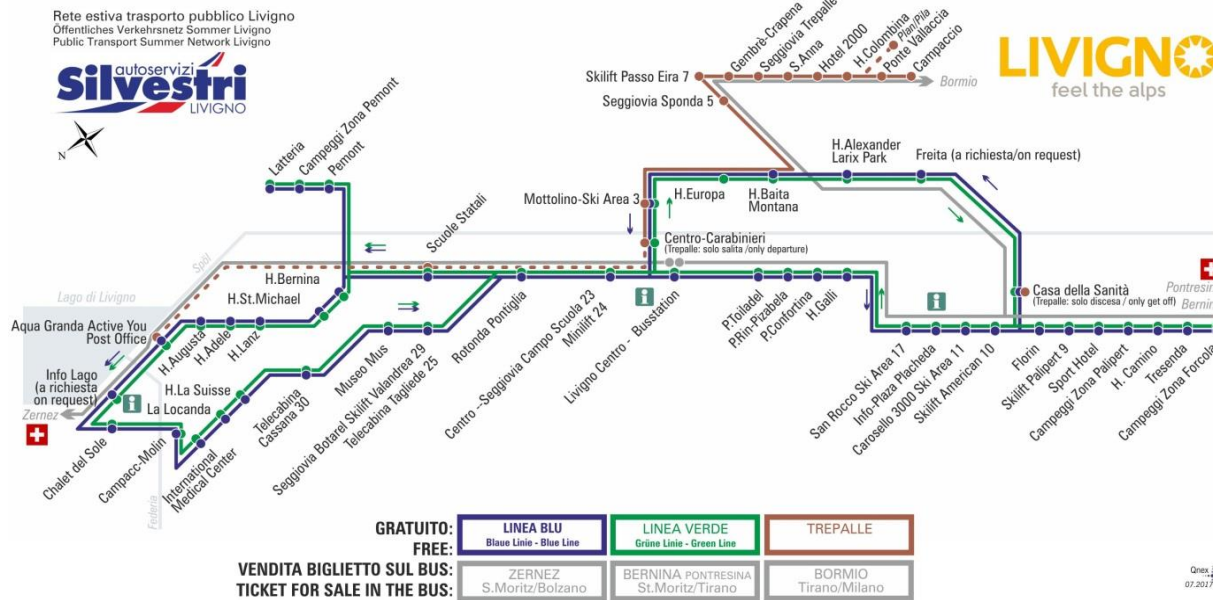

DIR:Trepalle

08:15	11:15	13:45	17:05
-------	-------	-------	-------

FERMATA
BUS STOP
HALTESTELLE

Livigno Centro - Busstation

STAGIONE ESTIVA | SUMMER SEASON | SOMMERSAISON
02.05.2018-15.06.2018

LINEA BLU

Livigno Centro - Busstation

DIR: Piazzola Toiladel

07:24	08:11	09:01	09:51	10:41	11:31	12:21	13:09
14:01	14:51	15:41	16:31	17:21	18:11	19:01	19:51

FERMATA
BUS STOP
HALTESTELLE

Livigno Centro - Busstation

STAGIONE ESTIVA | SUMMER SEASON | SOMMERSAISON
02.05.2018-15.06.2018