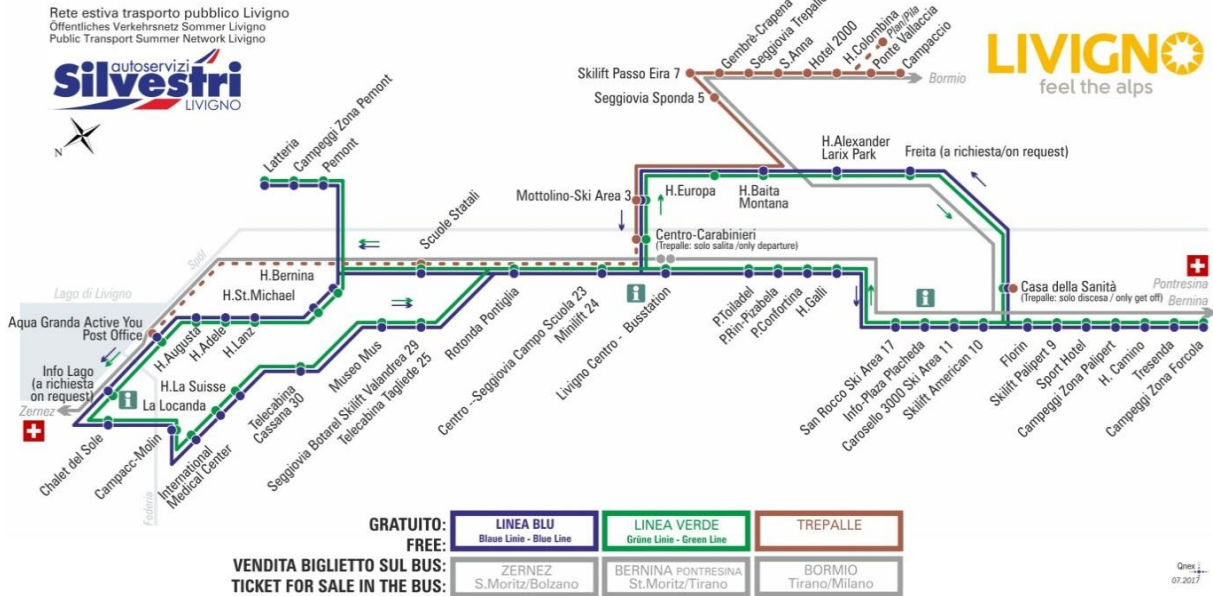

FERMATA
BUS STOP
HALTESTELLE

Skilift Palipert 9

STAGIONE ESTIVA | SUMMER SEASON | SOMMERSAISON
02.05.2018 - 15.06.2018

LINEA BLU

Skilift Palipert 9
DIR: Sport Hotel

07:31 08:19 09:09 09:59 10:49 11:39 12:29 13:17
14:09 14:59 15:49 16:39 17:29 18:19 19:09 19:59

LINEA VERDE

Skilift Palipert 9
DIR: Sport Hotel

07:56 08:41 09:28 10:16 11:06 11:56 12:46 13:31
14:26 15:16 16:06 16:56 17:46 18:36 19:26 20:16

FERMATA
BUS STOP
HALTESTELLE

Sport Hotel

STAGIONE ESTIVA | SUMMER SEASON | SOMMERSAISON
02.05.2018 - 15.06.2018

LINEA VERDE

Campeggi Zona Palipert

DIR: Hotel Camino

07:57 08:42 09:29 10:17 11:07 11:57 12:47 13:32
14:27 15:17 16:07 16:57 17:47 18:37 19:27 20:17

facebook.com/silvestribus

non occorre biglietto | no ticket required | keine Fahrkarte erforderlich