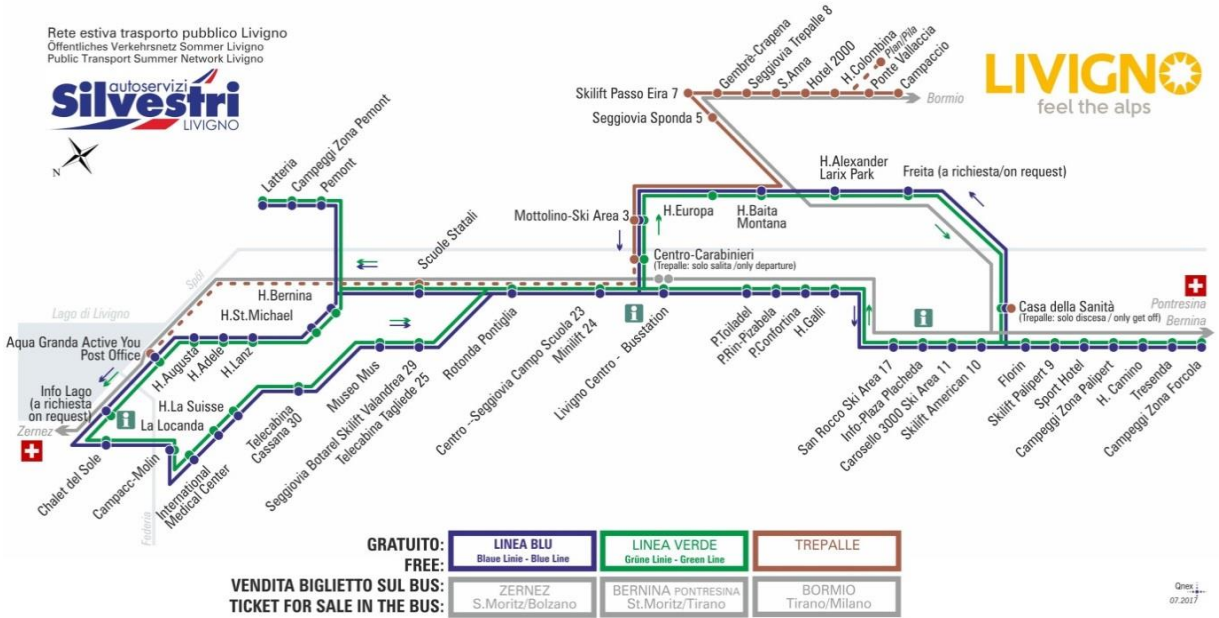

STAGIONE ESTIVA | SUMMER SEASON | SOMMERSAISON
02.05.2018 - 15.06.2018

BUS TREPALLE

Mottolino Ski Area 3
Dir. Trepalle
07:18* 08:18 11:18 13:08* 13:48 17:08

LINEA VERDE

Mottolino Ski Area 3
DIR: Hotel Europa
07:52 08:37 09:24 10:12 11:02 11:52 12:42 13:27
14:22 15:12 16:02 16:52 17:42 18:32 19:22 20:12

* corsa scolastica

FERMATA
BUS STOP
HALTESTELLE

Hotel Baita Montana

STAGIONE ESTIVA | SUMMER SEASON | SOMMERSAISON
02.05.2018 - 15.06.2018

LINEA VERDE

Hotel Baita Montana

DIR: Hotel Alexander - Larix Park

07:53 08:38 09:25 10:13 11:03 11:53 12:43 13:28
14:23 15:13 16:03 16:53 17:43 18:33 19:23 20:13