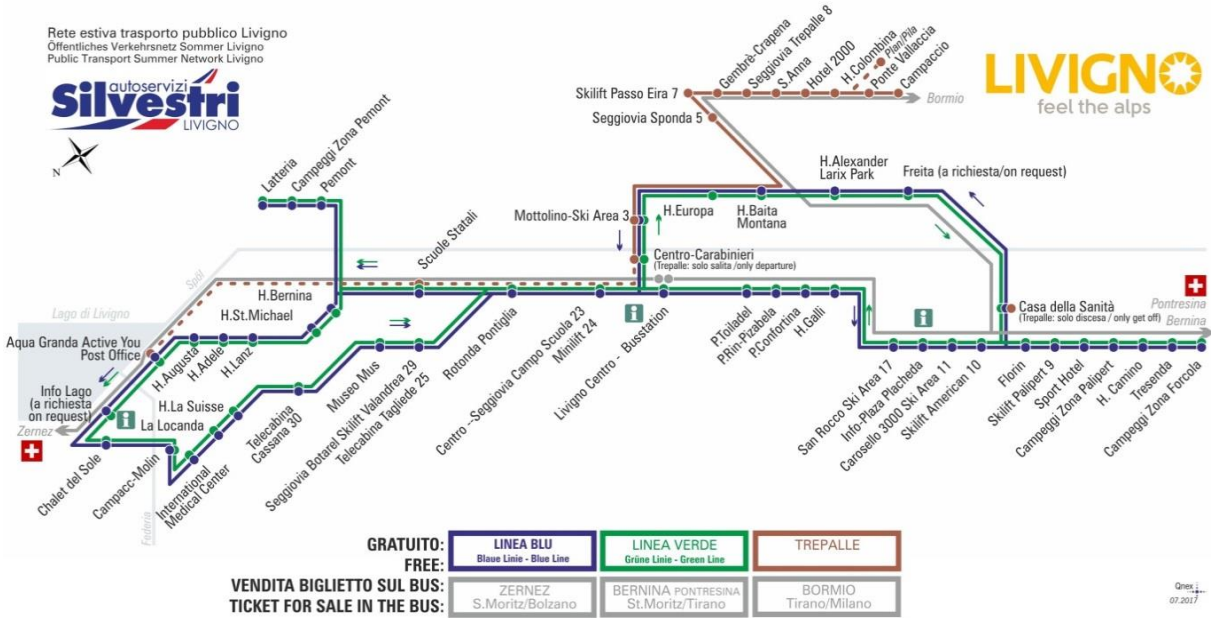

FERMATA
BUS STOP
HALTESTELLE

Pemont

STAGIONE ESTIVA | SUMMER SEASON | SOMMERSAISON
02.05.2018 - 15.06.2018

LINEA BLU

Pemont

DIR: Hotel Bernina

08:44 09:34 10:24 11:14 12:04 12:49 13:44 14:34
15:24 16:14 17:04 17:54 18:44 19:34

LINEA VERDE

Pemont

DIR: Hotel Bernina

07:54 08:19 09:06 09:54 10:44 11:34 12:24 13:09
14:04 14:54 15:44 16:34 17:24 18:14 19:04 19:54

FERMATA
BUS STOP
HALTESTELLE

Carosello 3000 Ski Area 11

STAGIONE ESTIVA | SUMMER SEASON | SOMMERSAISON
02.05.2018 - 15.06.2018

LINEA VERDE

Carosello 3000 Ski Area 11

DIR: Info - Plaza Placheda

07:41 08:07 08:52 09:40 10:30 11:20 12:10 12:56
13:50 14:40 15:30 16:20 17:10 18:00 18:50 19:40
20:30

non occorre biglietto | no ticket required | keine Fahrkarte erforderlich

FERMATA
BUS STOP
HALTESTELLE

Info - Plaza Placheda

STAGIONE ESTIVA | SUMMER SEASON | SOMMERSAISON
02.05.2018 - 15.06.2018

LINEA VERDE

Info - Plaza Placheda

DIR: San Rocco Ski Area 17

07:42 08:08 08:53 09:41 10:31 11:21 12:11 12:57
13:51 14:41 15:31 16:21 17:11 18:01 18:51 19:41
20:31