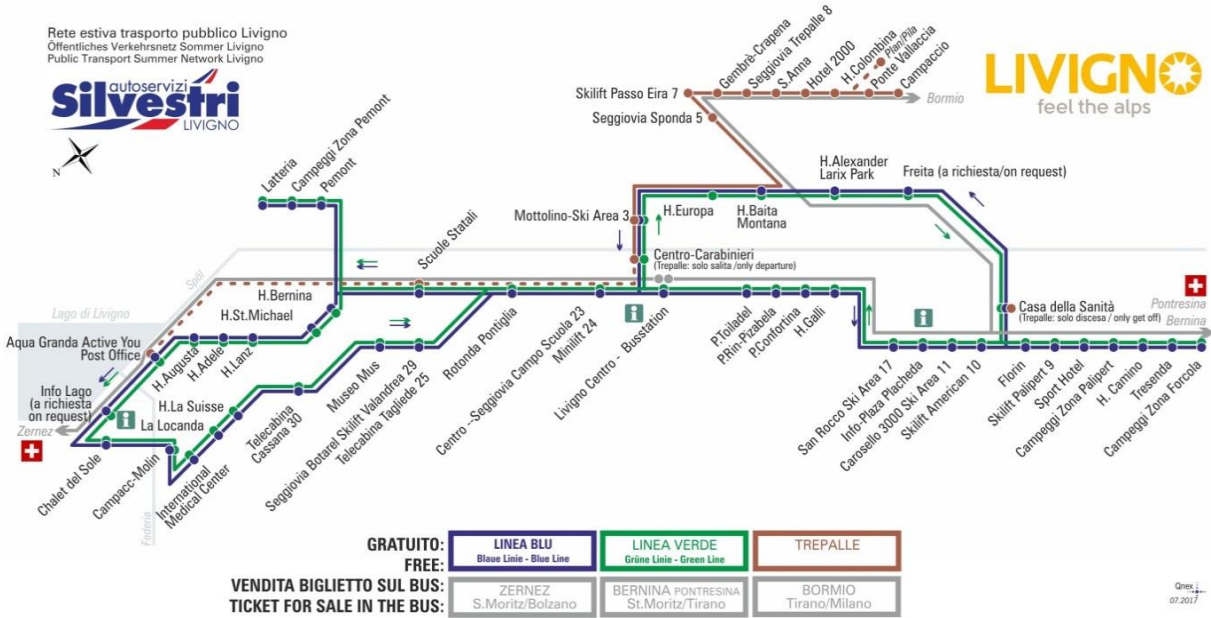

FERMATA
BUS STOP
HALTESTELLE

San Rocco Ski Area 17

STAGIONE ESTIVA | SUMMER SEASON | SOMMERSAISON
02.05.2018 - 15.06.2018

LINEA VERDE

San Rocco Ski Area 17

DIR: Hotel Galli

07:42 08:08 08:54 09:42 10:32 11:22 12:12 12:58
13:52 14:42 15:32 16:22 17:12 18:02 18:52 19:42
20:32

non occorre biglietto | no ticket required | keine Fahrkarte erforderlich

FERMATA
BUS STOP
HALTESTELLE

Hotel Galli

STAGIONE ESTIVA | SUMMER SEASON | SOMMERSAISON
02.05.2018 - 15.06.2018

LINEA VERDE

Hotel Galli
DIR: Piazzola Confortina

07:43	08:09	08:55	09:43	10:33	11:23	12:13	12:59
13:53	14:43	15:33	16:23	17:13	18:03	18:53	19:43
20:33							

FERMATA
BUS STOP
HALTESTELLE

Piazzola Confortina

STAGIONE ESTIVA | SUMMER SEASON | SOMMERSAISON
02.05.2018 - 15.06.2018

LINEA VERDE

Piazzola Confortina

DIR: Piazzola Rin - Pizabela

07:44 08:10 08:56 09:44 10:34 11:24 12:14 13:00
13:54 14:44 15:34 16:24 17:14 18:04 18:54 19:44
20:34

non occorre biglietto | no ticket required | keine Fahrkarte erforderlich