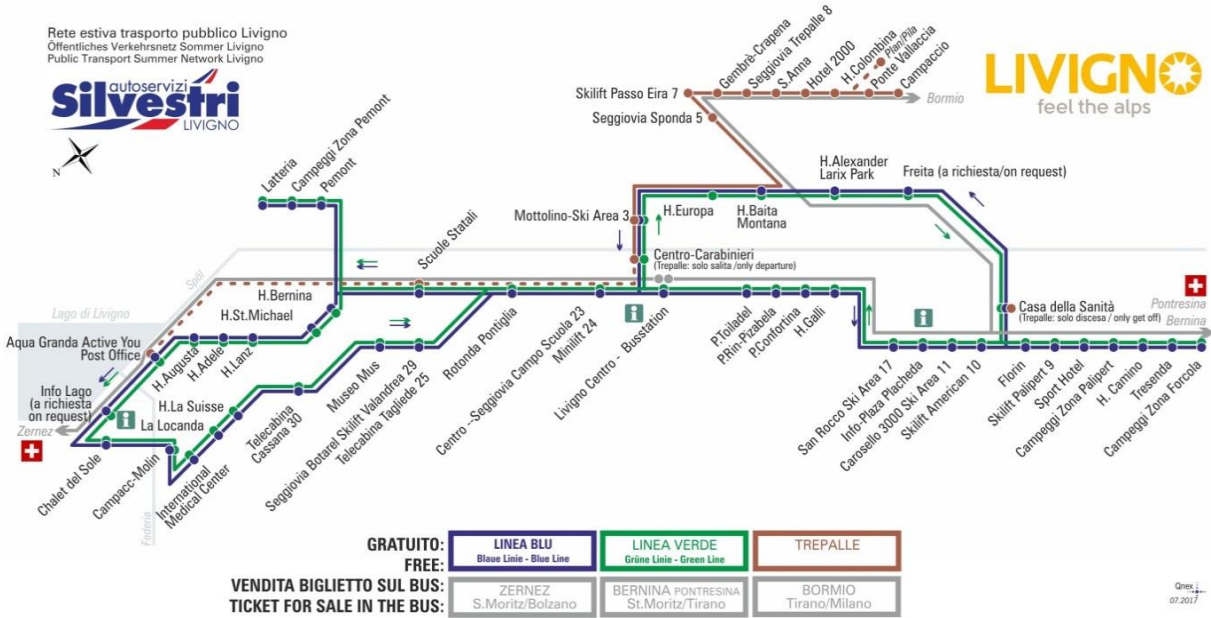

FERMATA
BUS STOP
HALTESTELLE

Museo Mus

STAGIONE ESTIVA | SUMMER SEASON | SOMMERSAISON
02.05.2018 - 15.06.2018

LINEA BLU

Museo Mus

DIR: Seggiovia Botarel Skilift Valandrea 29 - Telecabina Tagliede 25

07:20 08:07 08:57 09:47 10:37 11:27 12:17 13:02
13:57 14:47 15:37 16:27 17:17 18:07 18:57 19:47

LINEA VERDE

Museo Mus

DIR: Seggiovia Botarel Skilift Valandrea 29 - Telecabina Tagliede 25

07:44 08:32 09:19 10:07 10:57 11:47 12:37 13:22
14:17 15:07 15:57 16:47 17:37 18:27 19:17 20:07

FERMATA
BUS STOP
HALTESTELLE

Seggiovia Botarel Skilift Valandrea 29 - Telecabina Tagliede 25

STAGIONE ESTIVA | SUMMER SEASON | SOMMERSAISON
02.05.2018 - 15.06.2018

LINEA BLU

Seggiovia Botarel Skilift Valandrea 29 - Telecabina Tagliede 25
DIR: Rotonda Pontiglia
07:21 08:08 08:58 09:48 10:38 11:28 12:18 13:03
13:58 14:48 15:38 16:28 17:18 18:08 18:58 19:48

LINEA VERDE

Seggiovia Botarel Skilift Valandrea 29 - Telecabina Tagliede 25
DIR: Rotonda Pontiglia
07:45 08:33 09:20 10:08 10:58 11:48 12:38 13:23
14:18 15:08 15:58 16:48 17:38 18:28 19:18 20:08

FERMATA
BUS STOP
HALTESTELLE