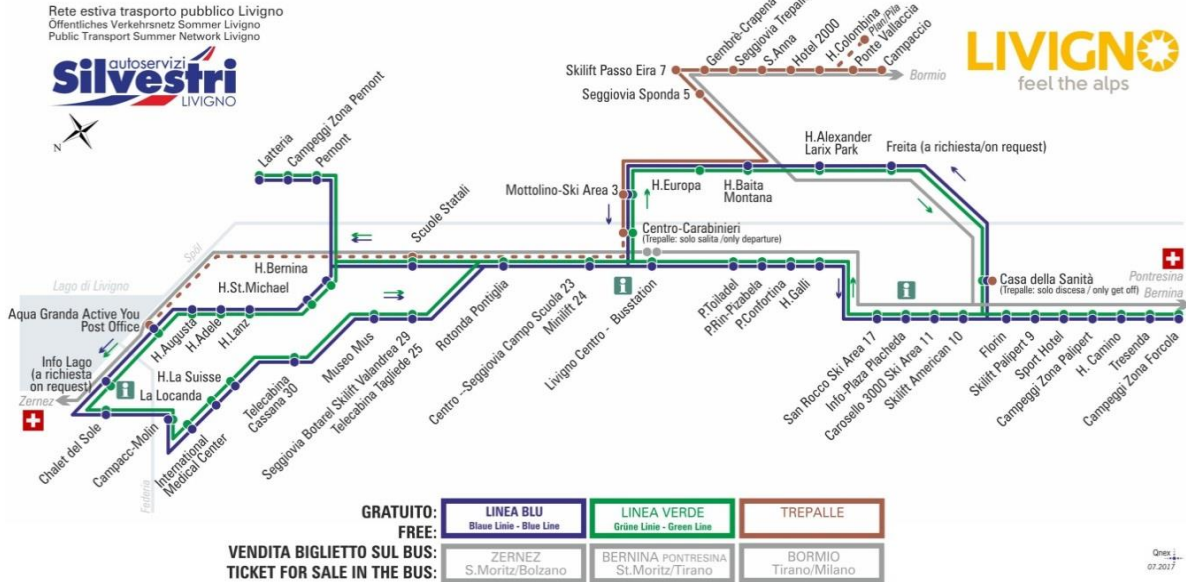

FERMATA
BUS STOP
HALTESTELLE

Hotel Bernina

STAGIONE ESTIVA | SUMMER SEASON | SOMMERSAISON
02.05.2018 - 15.06.2018

LINEA BLU

Hotel Bernina

DIR: Hotel St. Michael

07:10 07:55 08:45 09:35 10:25 11:15 12:05 12:50
13:45 14:35 15:25 16:15 17:05 17:55 18:45 19:35

LINEA VERDE

Hotel Bernina

DIR: Hotel St. Michael

07:35 08:20 09:07 09:55 10:45 11:35 12:25 13:10
14:05 14:55 15:45 16:35 17:25 18:15 19:05 19:55

FERMATA
BUS STOP
HALTESTELLE

Hotel St. Michael

STAGIONE ESTIVA | SUMMER SEASON | SOMMERSAISON
02.05.2018 - 15.06.2018

LINEA BLU

Hotel St. Michael

DIR: Hotel Lanz

07:11 07:56 08:46 09:36 10:26 11:16 12:06 12:51
13:46 14:36 15:26 16:16 17:06 17:56 18:46 19:36

LINEA VERDE

Hotel St. Michael

DIR: Hotel Lanz

07:36 08:21 09:08 09:56 10:46 11:36 12:26 13:11
14:06 14:56 15:46 16:36 17:26 18:16 19:06 19:56