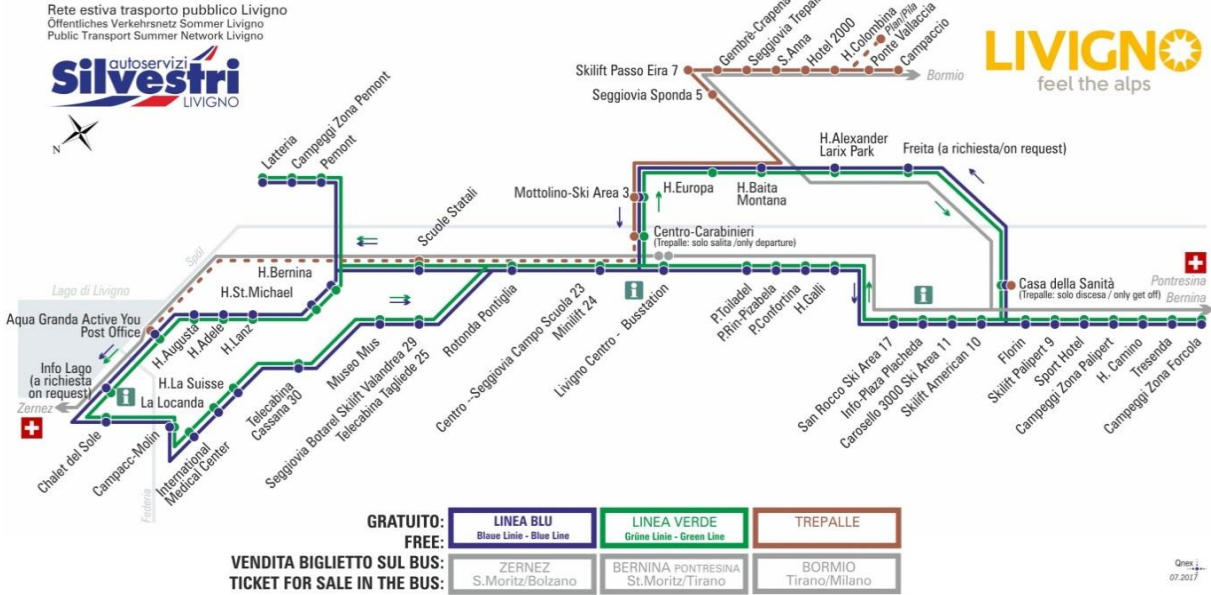

LINEA VERDE

Hotel Bernina

DIR: Hotel St. Michael

07:35 08:20 09:07 09:55 10:45 11:35 12:25 13:10
14:05 14:55 15:45 16:35 17:25 18:15 19:05 19:55

FERMATA
BUS STOP
HALTESTELLE

Hotel St. Michael

STAGIONE ESTIVA | SUMMER SEASON | SOMMERSAISON
02.05.2018 - 15.06.2018

LINEA BLU

Hotel St. Michael

DIR: Hotel Lanz

07:11 07:56 08:46 09:36 10:26 11:16 12:06 12:51
13:46 14:36 15:26 16:16 17:06 17:56 18:46 19:36

LINEA VERDE

Hotel St. Michael

DIR: Hotel Lanz

07:36 08:21 09:08 09:56 10:46 11:36 12:26 13:11
14:06 14:56 15:46 16:36 17:26 18:16 19:06 19:56

FERMATA
BUS STOP
HALTESTELLE

Hotel Lanz

STAGIONE ESTIVA | SUMMER SEASON | SOMMERSAISON
02.05.2018 - 15.06.2018

LINEA BLU

Hotel Lanz
DIR: Hotel Adele
07:12 07:57 08:47 09:37 10:27 11:17 12:07 12:52
13:47 14:37 15:27 16:17 17:07 17:57 18:47 19:37

LINEA BLU

Hotel Adele

DIR: Hotel Augusta

07:13 07:58 08:48 09:38 10:28 11:18 12:08 12:53
13:48 14:38 15:28 16:18 17:08 17:58 18:48 19:38

LINEA VERDE

Hotel Adele

DIR: Hotel Augusta

07:37 08:23 09:10 09:58 10:48 11:38 12:28 13:13
14:08 14:58 15:48 16:38 17:28 18:18 19:08 19:58