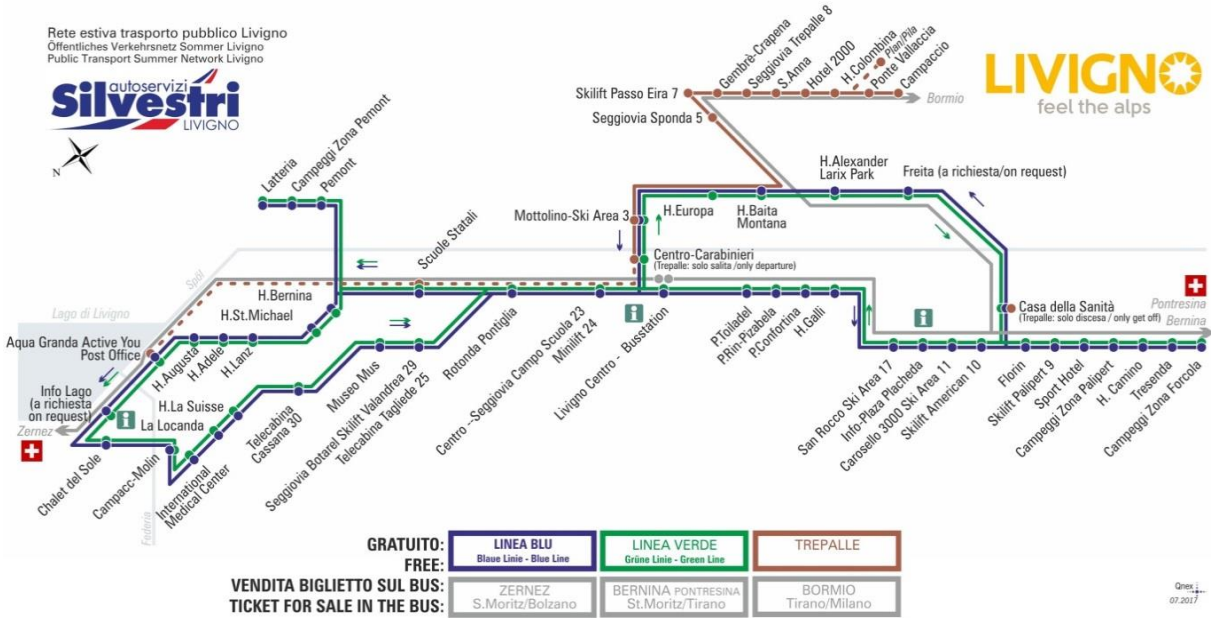

07:39 08:27 09:14 10:02 10:52 11:42 12:32 13:17
14:12 15:02 15:52 16:42 17:32 18:22 19:12 20:02

FERMATA
BUS STOP
HALTESTELLE

International Medical Center

STAGIONE ESTIVA | SUMMER SEASON | SOMMERSAISON
02.05.2018 - 15.06.2018

LINEA BLU

International Medical Center

DIR: La Locanda

07:16 08:03 08:53 09:43 10:33 11:23 12:13 12:58
13:53 14:43 15:33 16:23 17:13 18:03 18:53 19:43

LINEA VERDE

International Medical Center

DIR: La Locanda

07:40 08:28 09:15 10:03 10:53 11:43 12:33 13:18
14:13 15:03 15:53 16:43 17:33 18:23 19:13 20:03

FERMATA
BUS STOP
HALTESTELLE

La Locanda

STAGIONE ESTIVA | SUMMER SEASON | SOMMERSAISON
02.05.2018 - 15.06.2018

LINEA BLU

La Locanda

DIR. Hotel La Suisse

07:17 08:04 08:54 09:44 10:34 11:24 12:14 12:59
13:54 14:44 15:34 16:24 17:14 18:04 18:54 19:44

LINEA VERDE

La Locanda

DIR: Hotel La Suisse

07:41 08:29 09:16 10:04 10:54 11:44 12:34 13:19
14:14 15:04 15:54 16:44 17:34 18:24 19:14 20:04