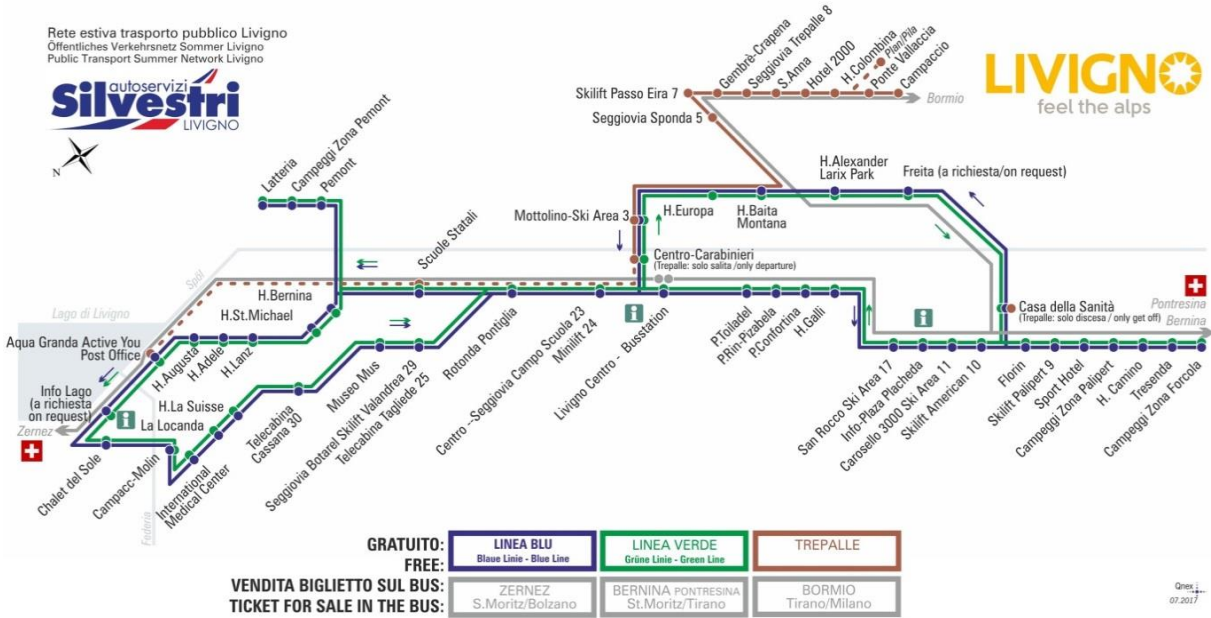

FERMATA
BUS STOP
HALTESTELLE

Chalet del Sole

STAGIONE ESTIVA | SUMMER SEASON | SOMMERSAISON
02.05.2018 - 15.06.2018

LINEA BLU

Chalet del Sole

DIR. Campacc - Molin

07:15 08:01 08:51 09:41 10:31 11:21 12:11 12:56
13:51 14:41 15:31 16:21 17:11 18:01 18:51 19:41

LINEA VERDE

Chalet del Sole

DIR: Campacc - Molin

07:39 08:26 09:13 10:01 10:51 11:41 12:31 13:16
14:11 15:01 15:51 16:41 17:31 18:21 19:11 20:01