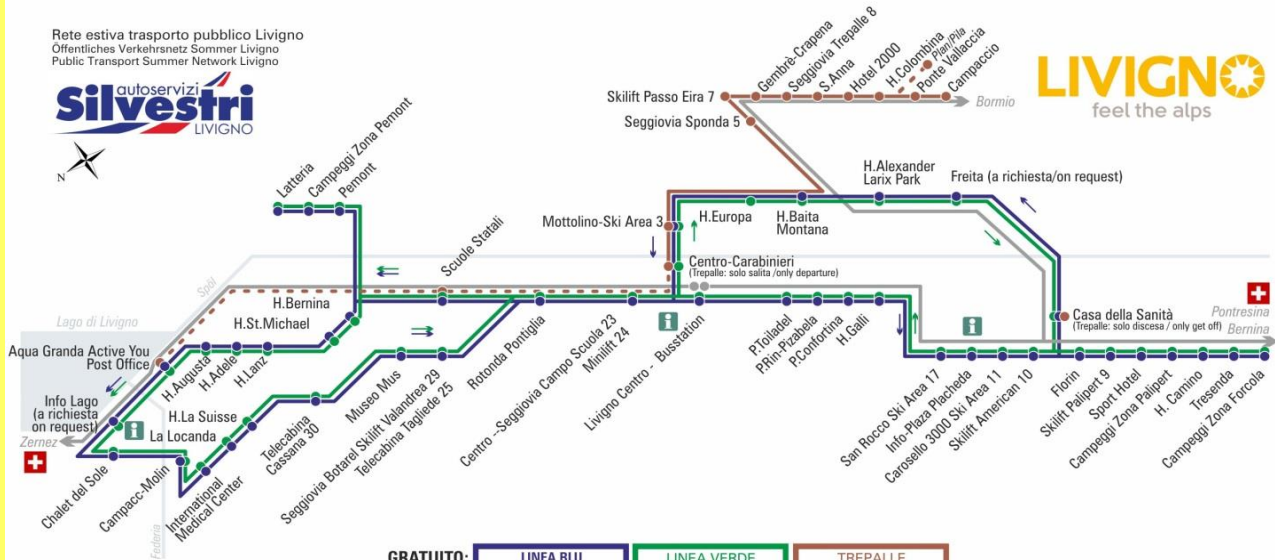

FERMATA
BUS STOP
HALTESTELLE

Pila

STAGIONE ESTIVA | SUMMER SEASON | SOMMERSAISON
02.05.2018 - 15.06.2018

GRATUITO:	LINEA BLU Blaue Linie - Blue Line	LINEA VERDE Grüne Linie - Green Line	TREPALLE
FREE:			
VENDITA BIGLIETTO SUL BUS:	ZERNEZ S.Moritz/Bolzano	BERNINA, PONTRESINA St.Moritz/Tirano	BORMIO Tirano/Milano
TICKET FOR SALE IN THE BUS:			

07.2017

BUS TREPALLE

Pila
DIR: Livigno
08:38 11:38 14:08 17:28