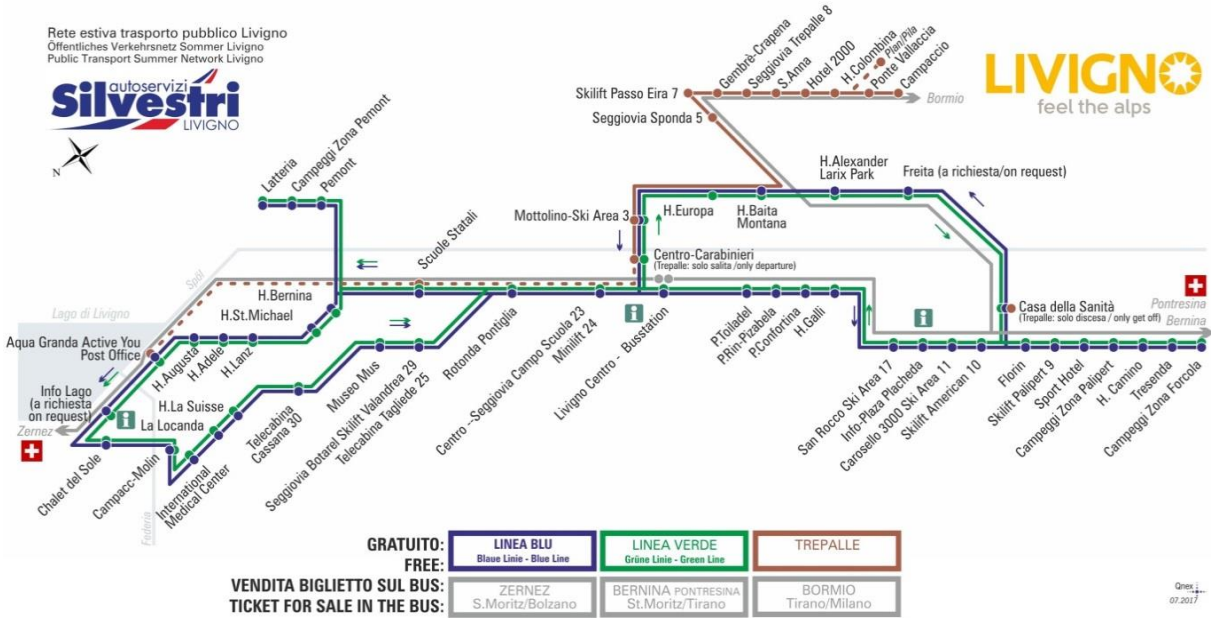

FERMATA
BUS STOP
HALTESTELLE

Campeggi Zona Palipert

STAGIONE ESTIVA | SUMMER SEASON | SOMMERSAISON
02.05.2018 - 15.06.2018

LINEA BLU

Campeggi Zona Palipert

DIR: Sport Hotel

08:31 09:21 10:11 11:01 11:51 12:37 13:31 14:21
15:11 16:01 16:51 17:41 18:31 19:21 20:11

LINEA VERDE

Campeggi Zona Palipert

DIR: Sport Hotel

07:38 08:04 08:49 09:37 10:27 11:17 12:07 12:53
13:47 14:37 15:27 16:17 17:07 17:57 18:47 19:37
20:27