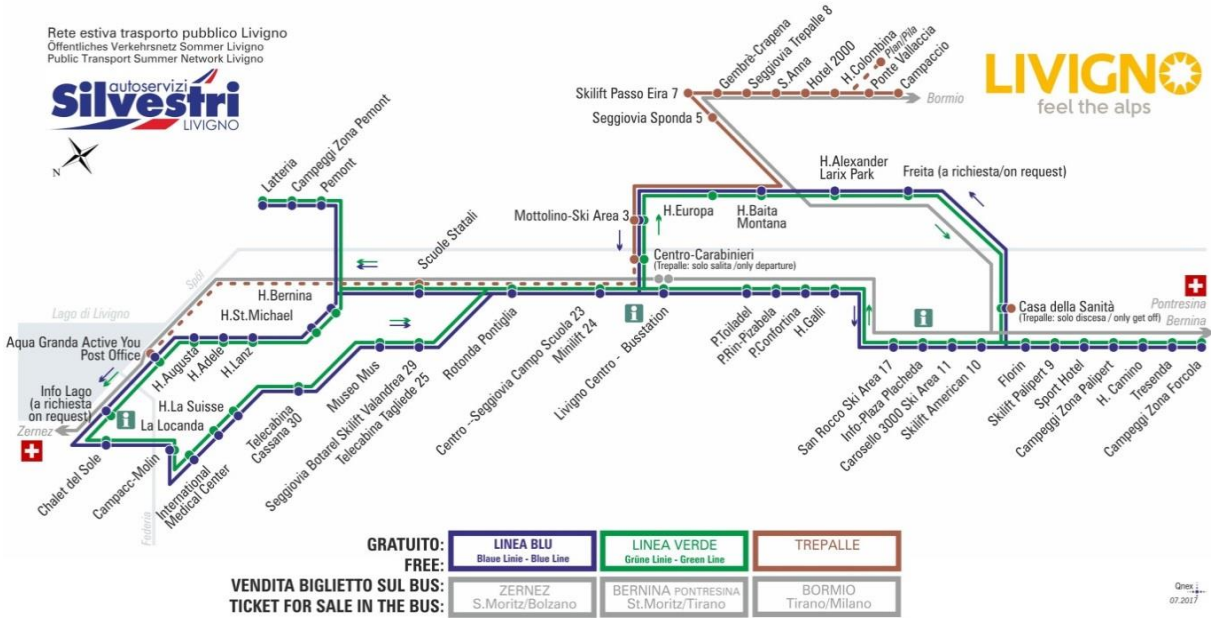

FERMATA
BUS STOP
HALTESTELLE

Centro - Carabinieri

STAGIONE ESTIVA | SUMMER SEASON | SOMMERSAISON
02.05.2018 - 15.06.2018

BUS TREPALLE

Centro - Carabinieri
Dir. Trepalle
07:17* 08:17 11:17 13:07* 13:47 17:07

LINEA VERDE

Centro - Carabinieri
DIR: Mottolino Ski Area 3
07:51 08:36 09:23 10:11 11:01 11:51 12:41 13:26
14:21 15:11 16:01 16:51 17:41 18:31 19:21 20:11

* corsa scolastica