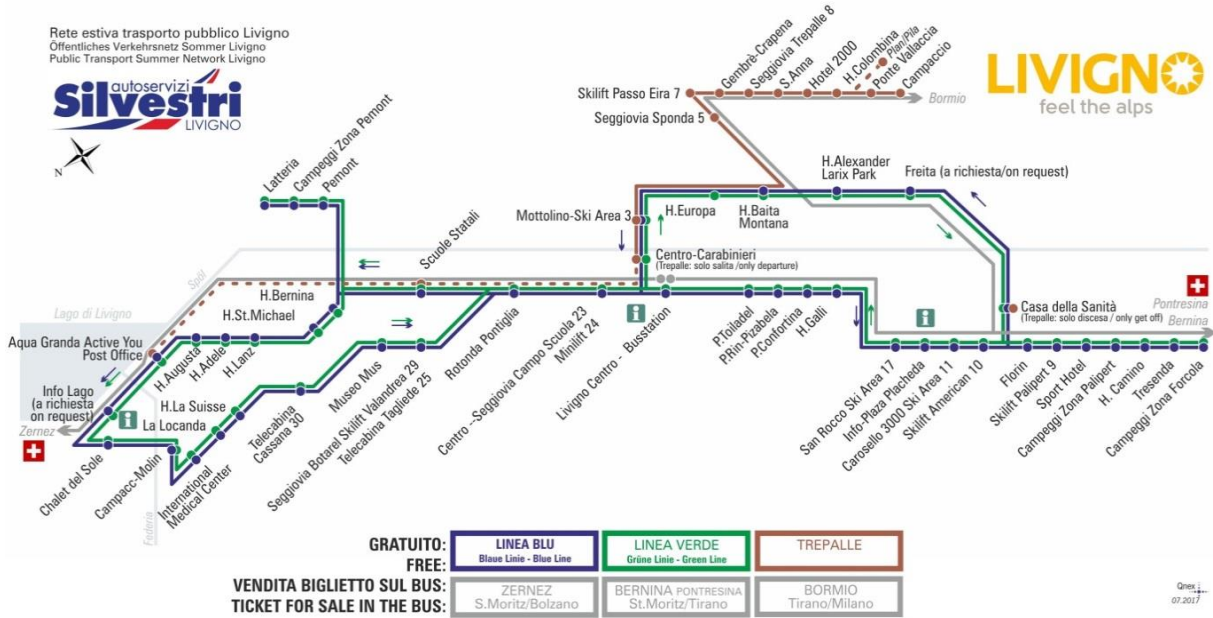

LINEA BLU

Campeggi Zona Pemont

DIR: Pemont

08:43 09:33 10:23 11:13 12:03 12:48 13:43 14:33
15:23 16:13 17:03 17:53 18:43 19:33

LINEA VERDE

Campeggi Zona Pemont

DIR: Pemont

07:53 08:18 09:05 09:53 10:43 11:33 12:23 13:08
14:03 14:53 15:43 16:33 17:23 18:13 19:03 19:53

FERMATA
BUS STOP
HALTESTELLE

Pemont

STAGIONE ESTIVA | SUMMER SEASON | SOMMERSAISON
02.05.2018 - 15.06.2018

LINEA BLU

Pemont

DIR: Hotel Bernina

08:44 09:34 10:24 11:14 12:04 12:49 13:44 14:34
15:24 16:14 17:04 17:54 18:44 19:34

LINEA VERDE

Pemont

DIR: Hotel Bernina

07:54 08:19 09:06 09:54 10:44 11:34 12:24 13:09
14:04 14:54 15:44 16:34 17:24 18:14 19:04 19:54

FERMATA
BUS STOP
HALTESTELLE

Carosello 3000 Ski Area 11

STAGIONE ESTIVA | SUMMER SEASON | SOMMERSAISON
02.05.2018 - 15.06.2018