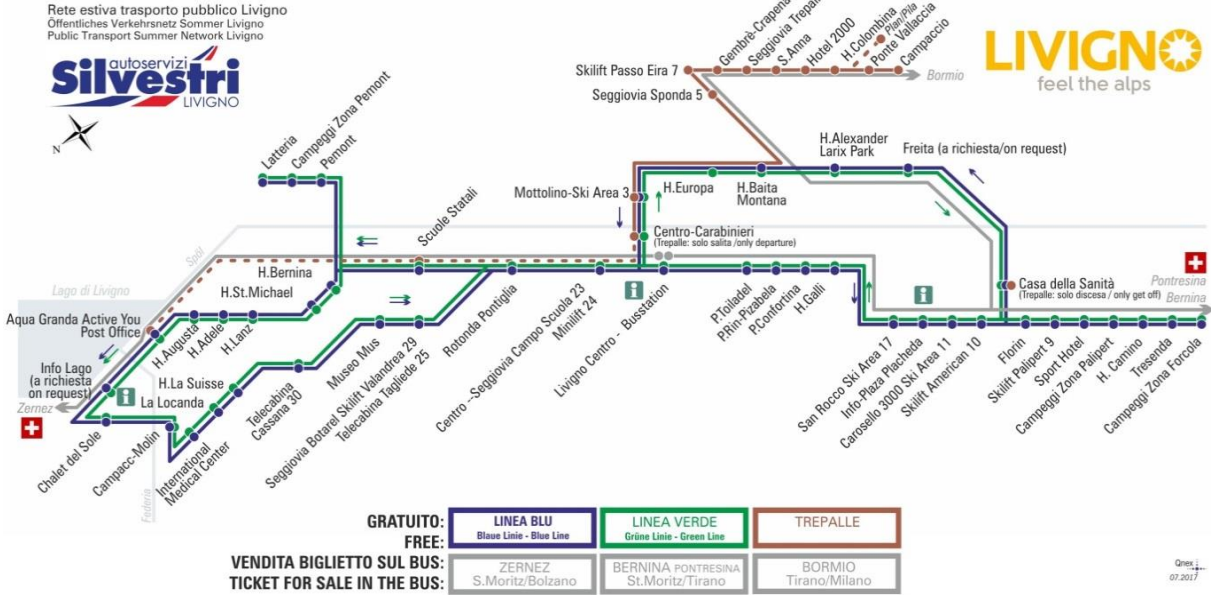

LINEA VERDE

Campeggi Zona Palipert

DIR: Sport Hotel

07:38 08:04 08:49 09:37 10:27 11:17 12:07 12:53
13:47 14:37 15:27 16:17 17:07 17:57 18:47 19:37
20:27

FERMATA
BUS STOP
HALTESTELLE

Sport Hotel

STAGIONE ESTIVA | SUMMER SEASON | SOMMERSAISON
02.05.2018 - 15.06.2018

FERMATA
BUS STOP
HALTESTELLE

Skilift Amerikan 10

STAGIONE ESTIVA | SUMMER SEASON | SOMMERSAISON
02.05.2018 - 15.06.2018

LINEA BLU

Skilift Amerikan 10

DIR: Casa della Sanità

08:33 09:23 10:13 11:03 11:53 12:39 13:33 14:23
15:13 16:03 16:53 17:43 18:33 19:23 20:13