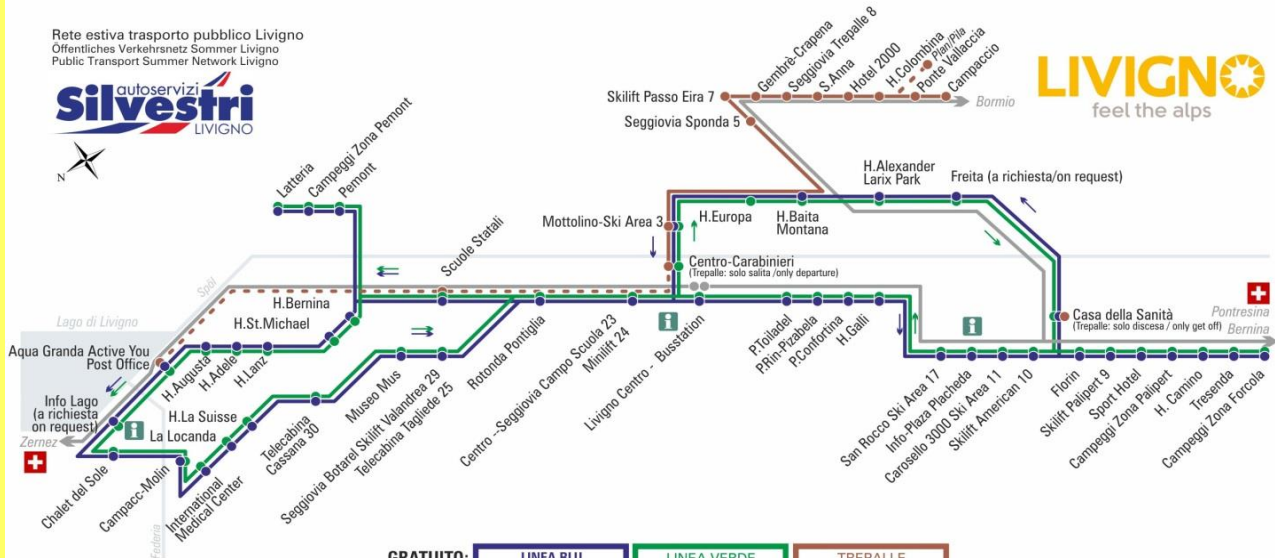

FERMATA
BUS STOP
HALTESTELLE

Ponte Vallaccia

STAGIONE ESTIVA | SUMMER SEASON | SOMMERSAISON
02.05.2018 - 15.06.2018

GRATUITO:	LINEA BLU Blau Linie - Blue Line	LINEA VERDE Grüne Linie - Green Line	TREPALLE
FREE:			
VENDITA BIGLIETTO SUL BUS:	ZERNEZ S.Moritz/Bolzano	BERNINA, PONTRESINA St.Moritz/Tirano	BORMIO Tirano/Milano
TICKET FOR SALE IN THE BUS:			

07.2017

BUS TREPALLE

Ponte Vallaccia
DIR: Trepalle
07:31* 13:21*

BUS TREPALLE

Ponte Vallaccia
DIR: Livigno
07:36* 08:44 11:44 13:26* 14:14 17:34

* corsa scolastica

facebook.com/silvestribus

non occorre biglietto | no ticket required | keine Fahrkarte erforderlich