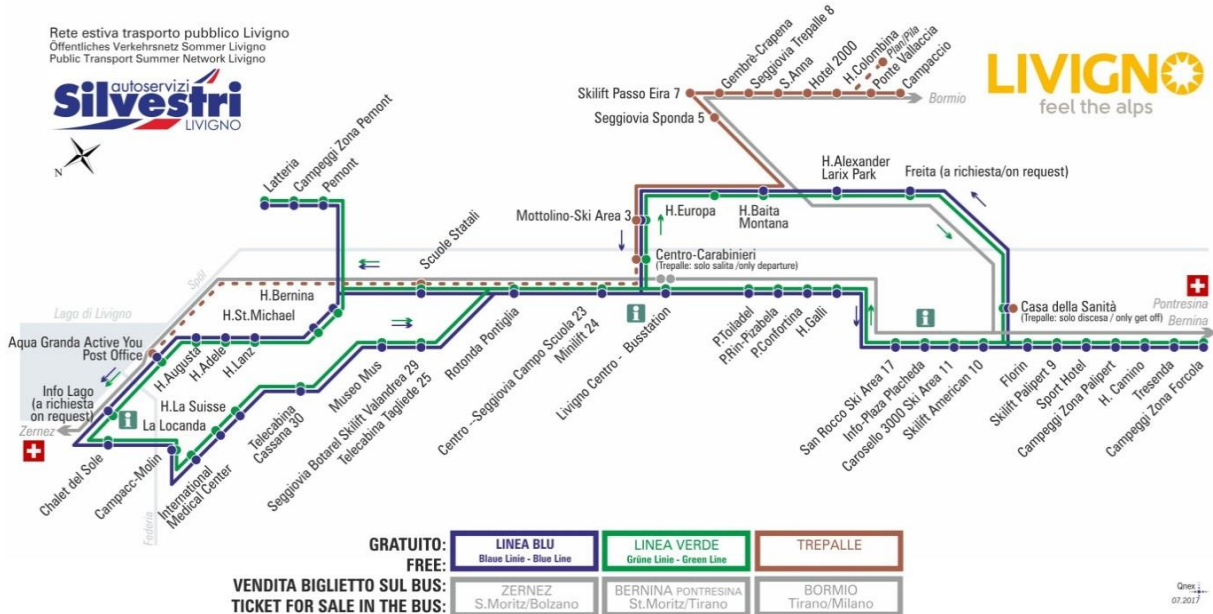

LINEA VERDE

Pemont

DIR: Hotel Bernina

07:54 08:19 09:06 09:54 10:44 11:34 12:24 13:09
14:04 14:54 15:44 16:34 17:24 18:14 19:04 19:54

FERMATA
BUS STOP
HALTESTELLE

Carosello 3000 Ski Area 11

STAGIONE ESTIVA | SUMMER SEASON | SOMMERSAISON
02.05.2018 - 15.06.2018

LINEA VERDE

Carosello 3000 Ski Area 11

DIR: Info - Plaza Placheda

07:41 08:07 08:52 09:40 10:30 11:20 12:10 12:56
13:50 14:40 15:30 16:20 17:10 18:00 18:50 19:40
20:30

non occorre biglietto | no ticket required | keine Fahrkarte erforderlich

FERMATA
BUS STOP
HALTESTELLE

Info - Plaza Placheda

STAGIONE ESTIVA | SUMMER SEASON | SOMMERSAISON
02.05.2018 - 15.06.2018

LINEA VERDE

Info - Plaza Placheda

DIR: San Rocco Ski Area 17

07:42 08:08 08:53 09:41 10:31 11:21 12:11 12:57
13:51 14:41 15:31 16:21 17:11 18:01 18:51 19:41
20:31

FERMATA
BUS STOP
HALTESTELLE

San Rocco Ski Area 17

STAGIONE ESTIVA | SUMMER SEASON | SOMMERSAISON
02.05.2018 - 15.06.2018

LINEA VERDE

San Rocco Ski Area 17

DIR: Hotel Galli

07:42 08:08 08:54 09:42 10:32 11:22 12:12 12:58
13:52 14:42 15:32 16:22 17:12 18:02 18:52 19:42
20:32