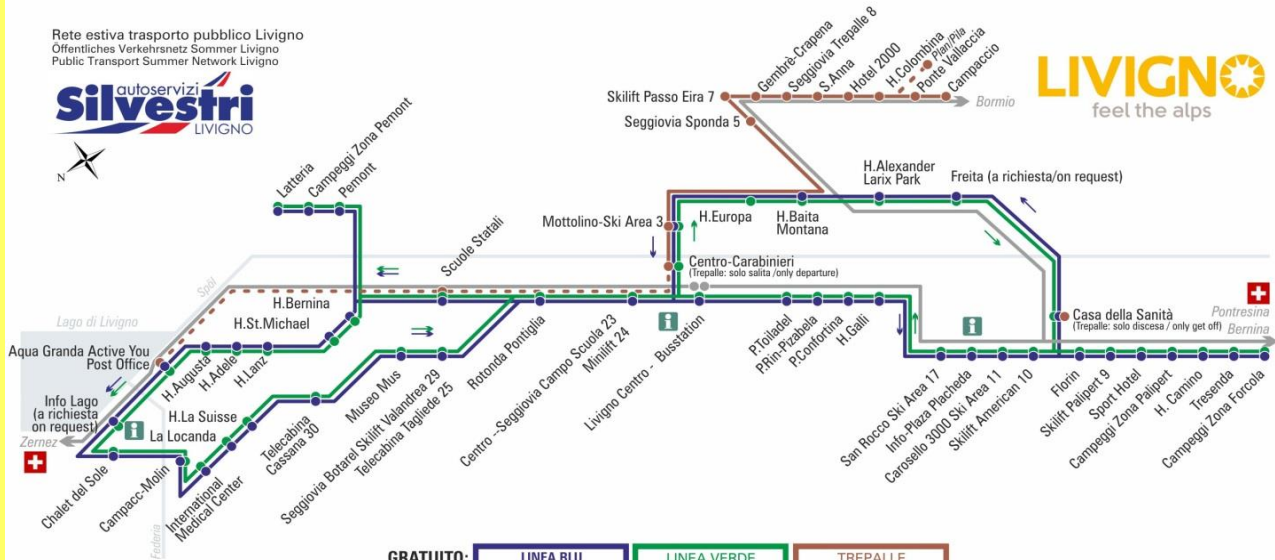

FERMATA
BUS STOP
HALTESTELLE

Campaccio

STAGIONE ESTIVA | SUMMER SEASON | SOMMERSAISON
02.05.2018 - 15.06.2018

GRATUITO:	LINEA BLU Blaue Linie - Blue Line	LINEA VERDE Grüne Linie - Green Line	TREPALLE
FREE:			
VENDITA BIGLIETTO SUL BUS:	ZERNEZ S.Moritz/Bolzano	BERNINA, PONTRESINA St.Moritz/Tirano	BORMIO Tirano/Milano
TICKET FOR SALE IN THE BUS:			

07.2017

BUS TREPALLE

Campaccio

DIR: Livigno

07:35* 08:43 11:43 13:25* 14:13 17:33

* corsa scolastica

facebook.com/silvestribus

non occorre biglietto | no ticket required | keine Fahrkarte erforderlich