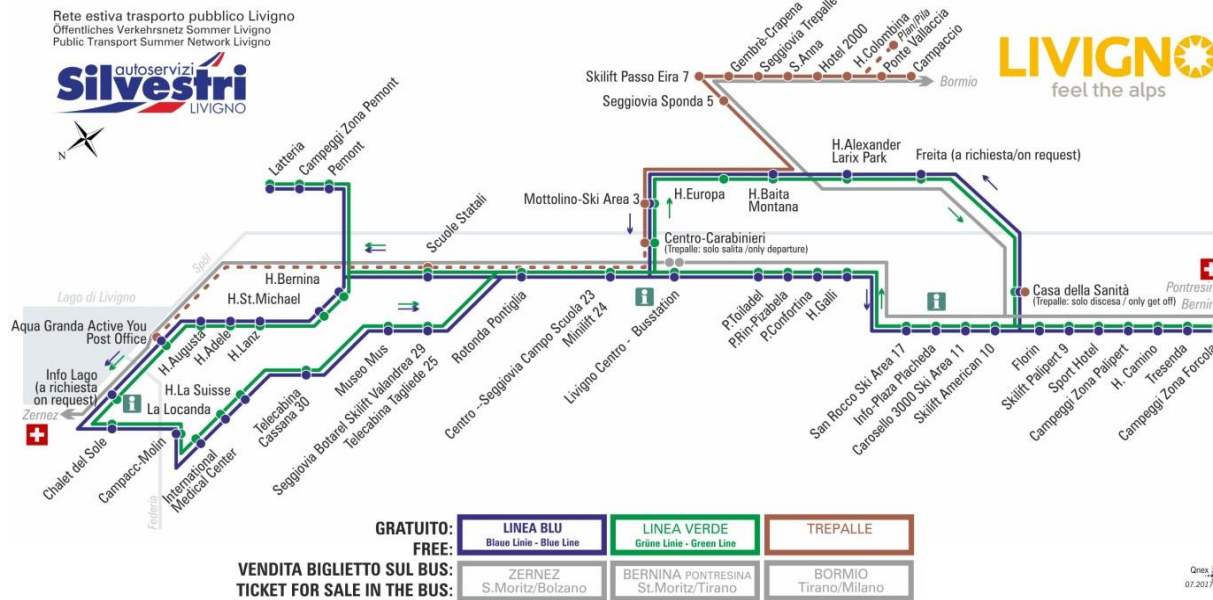

FERMATA
BUS STOP
HALTESTELLE

Hotel Europa

STAGIONE ESTIVA | SUMMER SEASON | SOMMERSAISON
02.05.2018-15.06.2018

LINEA VERDE

Hotel Europa

DIR: Hotel Baita Montana

07:53	08:38	09:25	10:13	11:03	11:53	12:43	13:28
14:23	15:13	16:03	16:53	17:43	18:33	19:23	20:13

FERMATA
BUS STOP
HALTESTELLE

Piazzola Rin - Pizabela

STAGIONE ESTIVA | SUMMER SEASON | SOMMERSAISON
02.05.2018-15.06.2018

LINEA VERDE

Piazzola Rin - Pizabela

DIR: Piazzola Toiladel

07:45	08:11	08:57	09:45	10:35	11:25	12:15	13:01
13:55	14:45	15:35	16:25	17:15	18:05	18:55	19:45
20:35							

FERMATA
BUS STOP
HALTESTELLE

Piazzola Toiladel

STAGIONE ESTIVA | SUMMER SEASON | SOMMERSAISON
02.05.2018-15.06.2018

LINEA VERDE

Piazzola Toiladel

DIR: Livigno Centro - Busstation

07:46	08:11	08:58	09:46	10:36	11:26	12:16	13:01
13:56	14:46	15:36	16:26	17:16	18:06	18:56	19:46
20:36							