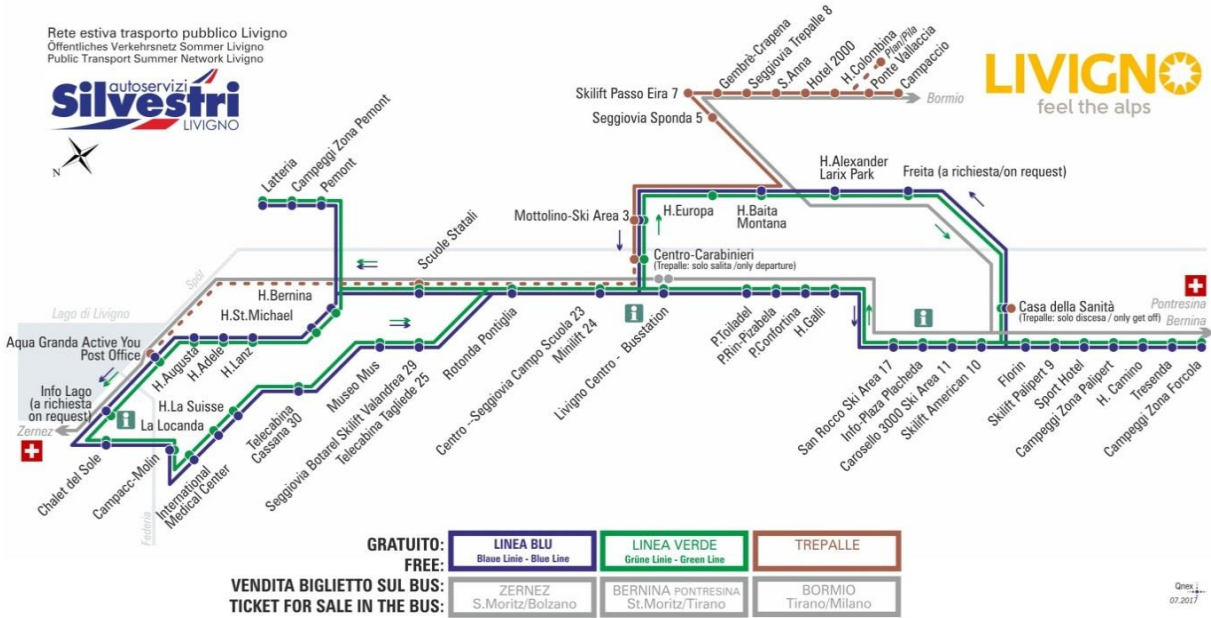

LINEA VERDE

Hotel La Suisse

DIR: Telecabina Cassana 30

07:42 08:30 09:17 10:05 10:55 11:45 12:35 13:20
14:15 15:05 15:55 16:45 17:35 18:25 19:15 20:05

FERMATA
BUS STOP
HALTESTELLE

Telecabina Cassana 30

STAGIONE ESTIVA | SUMMER SEASON | SOMMERSAISON
02.05.2018 - 15.06.2018

LINEA BLU

Telecabina Cassana 30

DIR: Museo Mus

07:19 08:06 08:56 09:46 10:36 11:26 12:16 13:01
13:56 14:46 15:36 16:26 17:16 18:06 18:56 19:46

LINEA VERDE

Telecabina Cassana 30

DIR: Museo Mus

07:43 08:31 09:18 10:06 10:56 11:46 12:36 13:21
14:16 15:06 15:56 16:46 17:36 18:26 19:16 20:06

FERMATA
BUS STOP
HALTESTELLE

Museo Mus

STAGIONE ESTIVA | SUMMER SEASON | SOMMERSAISON
02.05.2018 - 15.06.2018

LINEA BLU

Museo Mus

DIR: Seggiovia Botarel Skilift Valandrea 29 - Telecabina Tagliede 25

07:20 08:07 08:57 09:47 10:37 11:27 12:17 13:02
13:57 14:47 15:37 16:27 17:17 18:07 18:57 19:47

LINEA VERDE

Museo Mus

DIR: Seggiovia Botarel Skilift Valandrea 29 - Telecabina Tagliede 25

07:44 08:32 09:19 10:07 10:57 11:47 12:37 13:22
14:17 15:07 15:57 16:47 17:37 18:27 19:17 20:07

FERMATA
BUS STOP
HALTESTELLE