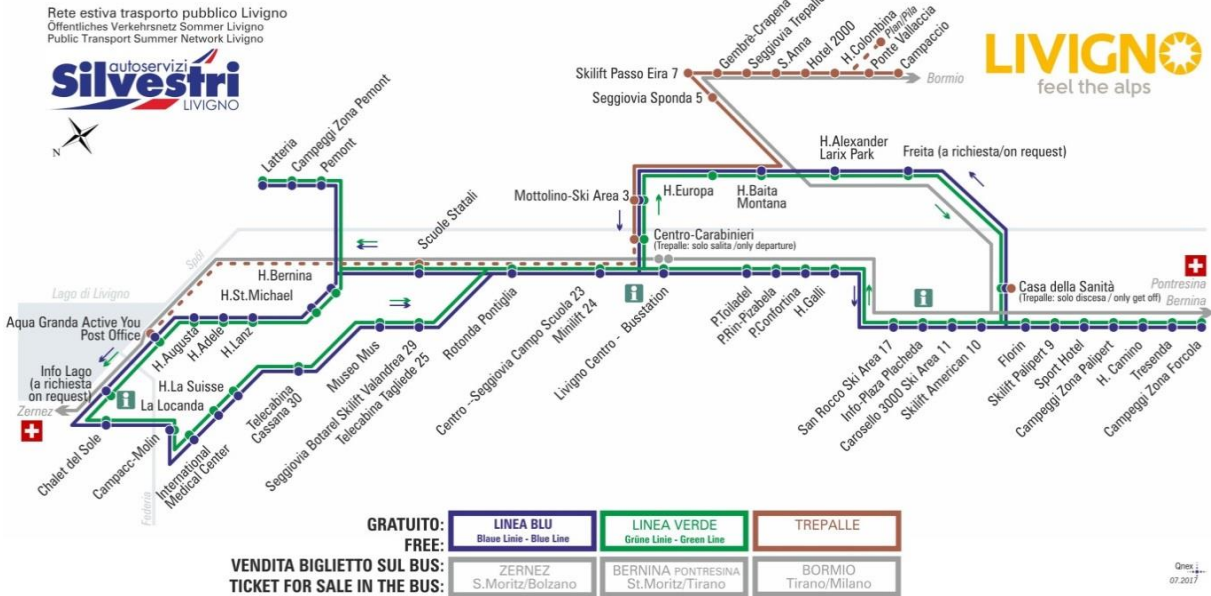

FERMATA
BUS STOP
HALTESTELLE

Campeggi Zona Palipert

STAGIONE ESTIVA | SUMMER SEASON | SOMMERSAISON
02.05.2018 - 15.06.2018

LINEA BLU

Campeggi Zona Palipert

DIR: Hotel Camino

07:32 08:21 09:11 10:01 10:51 11:41 12:31 13:19
14:11 15:01 15:51 16:41 17:31 18:21 19:11 20:01

LINEA VERDE

Campeggi Zona Palipert

DIR: Hotel Camino

07:57 08:42 09:29 10:17 11:07 11:57 12:47 13:32
14:27 15:17 16:07 16:57 17:47 18:37 19:27 20:17

facebook.com/silvestribus

non occorre biglietto | no ticket required | keine Fahrkarte erforderlich

FERMATA
BUS STOP
HALTESTELLE

Hotel Camino

STAGIONE ESTIVA | SUMMER SEASON | SOMMERSAISON
02.05.2018 - 15.06.2018

LINEA BLU

Hotel Camino

DIR: Tressenda

07:33 08:22 09:12 10:02 10:52 11:42 12:32 13:20
14:12 15:02 15:52 16:42 17:32 18:22 19:12 20:02