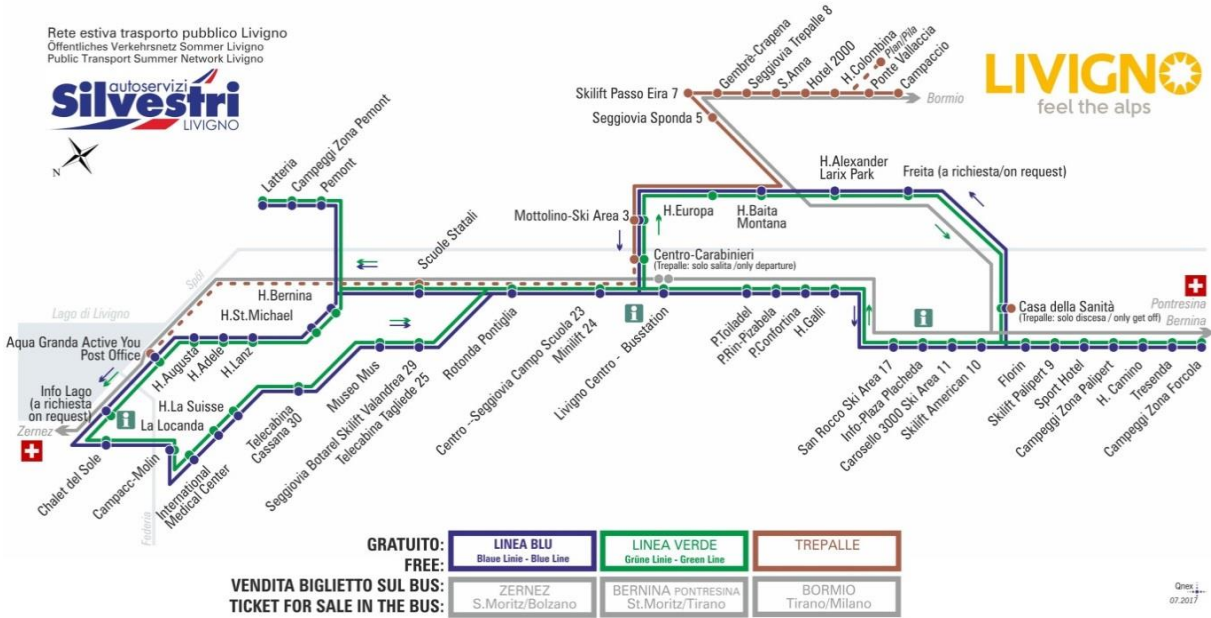

LINEA BLU

Freita (a richiesta/on request)
DIR: Hotel Alexander - Larix Park
08:35 09:25 10:15 11:05 11:55 12:41 13:35 14:25
15:15 16:05 16:55 17:45 18:35 19:25 20:15

LINEA VERDE

Freita (a richiesta/on request)
DIR: Casa della Sanità
07:54 08:39 09:26 10:14 11:04 11:54 12:44 13:29
14:24 15:14 16:04 16:54 17:44 18:34 19:24 20:14

FERMATA
BUS STOP
HALTESTELLE

Casa della Sanità

STAGIONE ESTIVA | SUMMER SEASON | SOMMERSAISON
02.05.2018 - 15.06.2018

LINEA VERDE

Casa della Sanità

DIR: Skilift Amerikan 10

07:55 08:40 09:27 10:15 11:05 11:55 12:45 13:30
14:25 15:15 16:05 16:55 17:45 18:35 19:25 20:15

FERMATA
BUS STOP
HALTESTELLE

Hotel Europa

STAGIONE ESTIVA | SUMMER SEASON | SOMMERSAISON
02.05.2018-15.06.2018

LINEA VERDE

Hotel Europa

DIR: Hotel Baita Montana

07:53	08:38	09:25	10:13	11:03	11:53	12:43	13:28
14:23	15:13	16:03	16:53	17:43	18:33	19:23	20:13