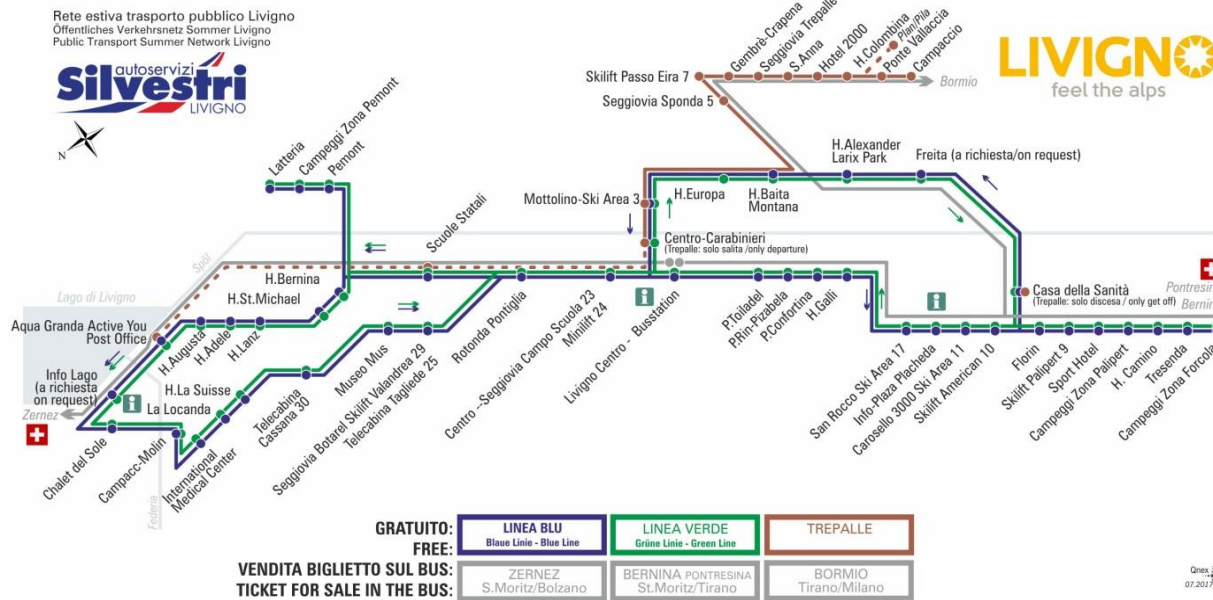

FERMATA
BUS STOP
HALTESTELLE

Casa della Sanità

STAGIONE ESTIVA | SUMMER SEASON | SOMMERSAISON
02.05.2018 - 15.06.2018

LINEA VERDE

Casa della Sanità

DIR: Skilift Amerikan 10

07:55 08:40 09:27 10:15 11:05 11:55 12:45 13:30
14:25 15:15 16:05 16:55 17:45 18:35 19:25 20:15

FERMATA
BUS STOP
HALTESTELLE

Hotel Europa

STAGIONE ESTIVA | SUMMER SEASON | SOMMERSAISON
02.05.2018-15.06.2018

LINEA VERDE

Hotel Europa

DIR: Hotel Baita Montana

07:53	08:38	09:25	10:13	11:03	11:53	12:43	13:28
14:23	15:13	16:03	16:53	17:43	18:33	19:23	20:13

FERMATA
BUS STOP
HALTESTELLE

Piazzola Rin - Pizabela

STAGIONE ESTIVA | SUMMER SEASON | SOMMERSAISON
02.05.2018-15.06.2018

LINEA VERDE

Piazzola Rin - Pizabela

DIR: Piazzola Toiladel

07:45	08:11	08:57	09:45	10:35	11:25	12:15	13:01
13:55	14:45	15:35	16:25	17:15	18:05	18:55	19:45
20:35							

FERMATA
BUS STOP
HALTESTELLE

Piazzola Toiladel

STAGIONE ESTIVA | SUMMER SEASON | SOMMERSAISON
02.05.2018-15.06.2018

LINEA VERDE

Piazzola Toiladel

DIR: Livigno Centro - Busstation

07:46	08:11	08:58	09:46	10:36	11:26	12:16	13:01
13:56	14:46	15:36	16:26	17:16	18:06	18:56	19:46
20:36							