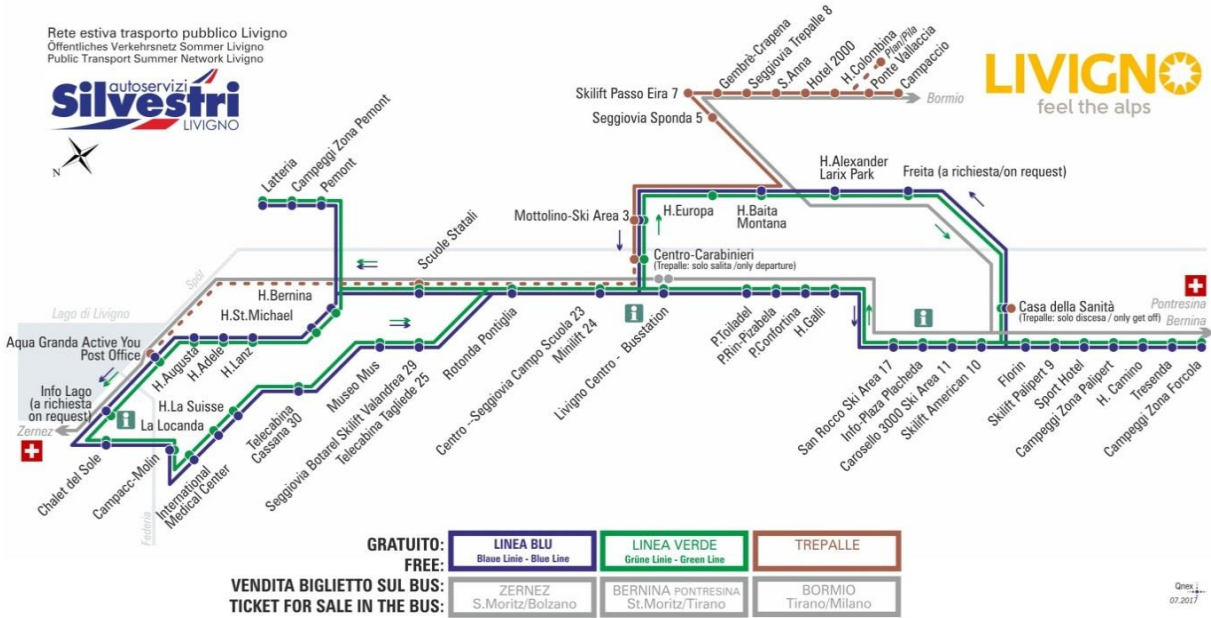

FERMATA
BUS STOP
HALTESTELLE

Info - Plaza Placheda

STAGIONE ESTIVA | SUMMER SEASON | SOMMERSAISON
02.05.2018 - 15.06.2018

LINEA VERDE

Info - Plaza Placheda

DIR: San Rocco Ski Area 17

07:42 08:08 08:53 09:41 10:31 11:21 12:11 12:57
13:51 14:41 15:31 16:21 17:11 18:01 18:51 19:41
20:31

FERMATA
BUS STOP
HALTESTELLE

San Rocco Ski Area 17

STAGIONE ESTIVA | SUMMER SEASON | SOMMERSAISON
02.05.2018 - 15.06.2018

LINEA VERDE

San Rocco Ski Area 17

DIR: Hotel Galli

07:42 08:08 08:54 09:42 10:32 11:22 12:12 12:58
13:52 14:42 15:32 16:22 17:12 18:02 18:52 19:42
20:32

non occorre biglietto | no ticket required | keine Fahrkarte erforderlich

FERMATA
BUS STOP
HALTESTELLE

Hotel Galli

STAGIONE ESTIVA | SUMMER SEASON | SOMMERSAISON
02.05.2018 - 15.06.2018

LINEA VERDE

Hotel Galli
DIR: Piazzola Confortina