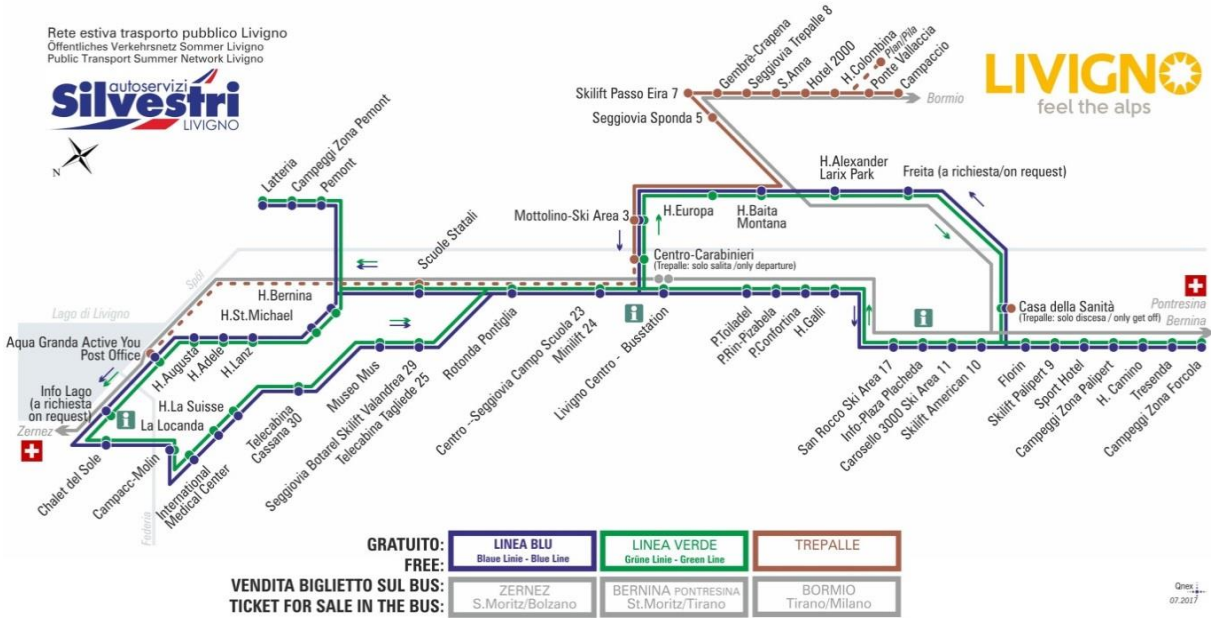

FERMATA
BUS STOP
HALTESTELLE

Hotel Lanz

STAGIONE ESTIVA | SUMMER SEASON | SOMMERSAISON
02.05.2018 - 15.06.2018

LINEA BLU

Hotel Lanz
DIR: Hotel Adele
07:12 07:57 08:47 09:37 10:27 11:17 12:07 12:52
13:47 14:37 15:27 16:17 17:07 17:57 18:47 19:37

LINEA VERDE

Hotel Lanz
DIR: Hotel Adele
07:36 08:22 09:09 09:57 10:47 11:37 12:27 13:12
14:07 14:57 15:47 16:37 17:27 18:17 19:07 19:57

FERMATA
BUS STOP
HALTESTELLE

Hotel Adele

STAGIONE ESTIVA | SUMMER SEASON | SOMMERSAISON
02.05.2018 - 15.06.2018

LINEA BLU

Hotel Adele

DIR: Hotel Augusta

07:13 07:58 08:48 09:38 10:28 11:18 12:08 12:53
13:48 14:38 15:28 16:18 17:08 17:58 18:48 19:38

LINEA VERDE

Hotel Adele

DIR: Hotel Augusta

07:37 08:23 09:10 09:58 10:48 11:38 12:28 13:13
14:08 14:58 15:48 16:38 17:28 18:18 19:08 19:58

FERMATA
BUS STOP
HALTESTELLE

Hotel Augusta

STAGIONE ESTIVA | SUMMER SEASON | SOMMERSAISON
02.05.2018 - 15.06.2018

LINEA BLU

Hotel Augusta

DIR: Aqua Granda Active You - Post Office

07:13 07:59 08:49 09:39 10:29 11:19 12:09 12:54
13:49 14:39 15:29 16:19 17:09 17:59 18:49 19:39