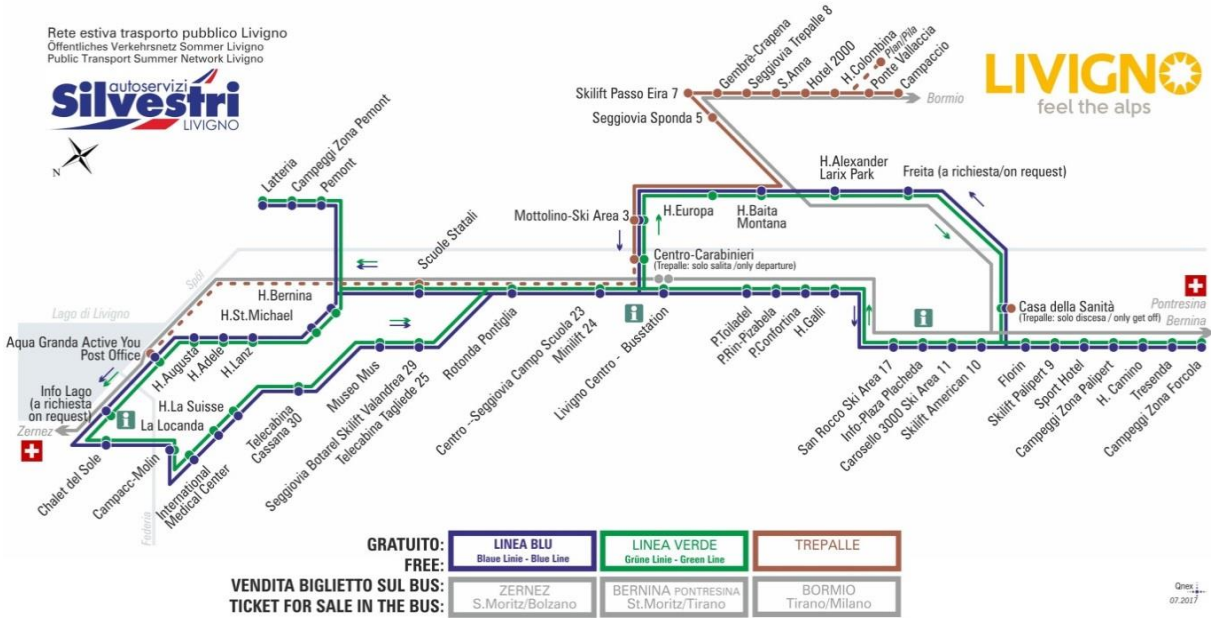

07:23 08:10 09:00 09:50 10:40 11:30 12:20 13:08
14:00 14:50 15:40 16:30 17:20 18:10 19:00 19:50

LINEA VERDE

Centro - Seggiovia Campo Scuola 23 - Minilift 24

DIR: Centro - Carabinieri

07:50 08:35 09:22 10:10 11:00 11:50 12:40 13:25
14:20 15:10 16:00 16:50 17:40 18:30 19:20 20:10

FERMATA
BUS STOP
HALTESTELLE

Piazzola Toiladel

STAGIONE ESTIVA | SUMMER SEASON | SOMMERSAISON
02.05.2018 - 15.06.2018

LINEA BLU

Piazzola Toiladel

DIR: Piazzola Rin - Pizabela

07:25 08:12 09:02 09:52 10:42 11:32 12:22 13:10
14:02 14:52 15:42 16:32 17:22 18:12 19:02 19:52

FERMATA
BUS STOP
HALTESTELLE

Piazzola Rin - Pizabela

STAGIONE ESTIVA | SUMMER SEASON | SOMMERSAISON
02.05.2018 - 15.06.2018

LINEA BLU

Piazzola Rin - Pizabela

DIR: Piazzola Confortina

07:25 08:12 09:02 09:52 10:42 11:32 12:22 13:10
14:02 14:52 15:42 16:32 17:22 18:12 19:02 19:52

FERMATA
BUS STOP
HALTESTELLE

Piazzola Confortina

STAGIONE ESTIVA | SUMMER SEASON | SOMMERSAISON
02.05.2018 - 15.06.2018

LINEA BLU

Piazzola Confortina

DIR: Hotel Galli

07:26 08:13 09:03 09:53 10:43 11:33 12:23 13:11
14:03 14:53 15:43 16:33 17:23 18:13 19:03 19:53