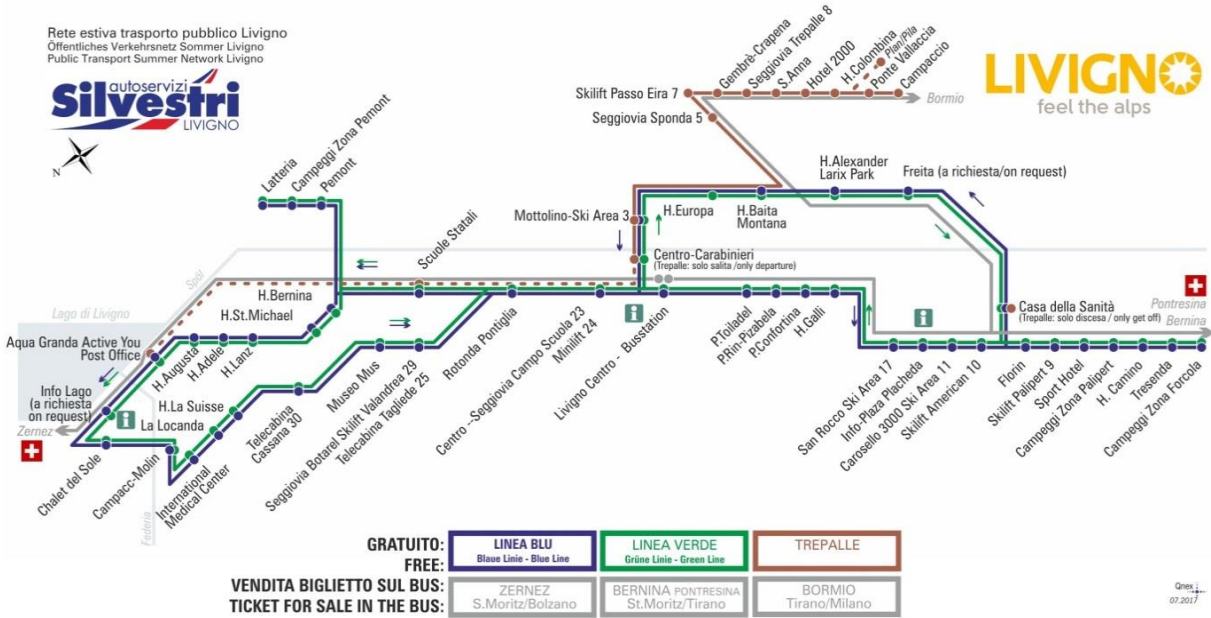

FERMATA
BUS STOP
HALTESTELLE

Hotel Baita Montana

STAGIONE ESTIVA | SUMMER SEASON | SOMMERSAISON
02.05.2018 - 15.06.2018

LINEA BLU

Hotel Baita Montana

DIR: Mottolino Ski Area 3

08:36 09:26 10:16 11:06 11:56 12:42 13:36 14:26
15:16 16:06 16:56 17:46 18:36 19:26 20:16

FERMATA
BUS STOP
HALTESTELLE

Mottolino Ski Area 3

STAGIONE ESTIVA | SUMMER SEASON | SOMMERSAISON
02.05.2018 - 15.06.2018

LINEA BLU

Mottolino Ski Area 3

DIR: Centro - Seggiovia Campo Scuola 23 - Minilift 24

08:37 09:27 10:17 11:07 11:57 12:43 13:37 14:27
15:17 16:07 16:57 17:47 18:37 19:27

FERMATA
BUS STOP
HALTESTELLE

Centro - Seggiovia Campo Scuola 23 - Minilift 24

STAGIONE ESTIVA | SUMMER SEASON | SOMMERSAISON
02.05.2018 - 15.06.2018