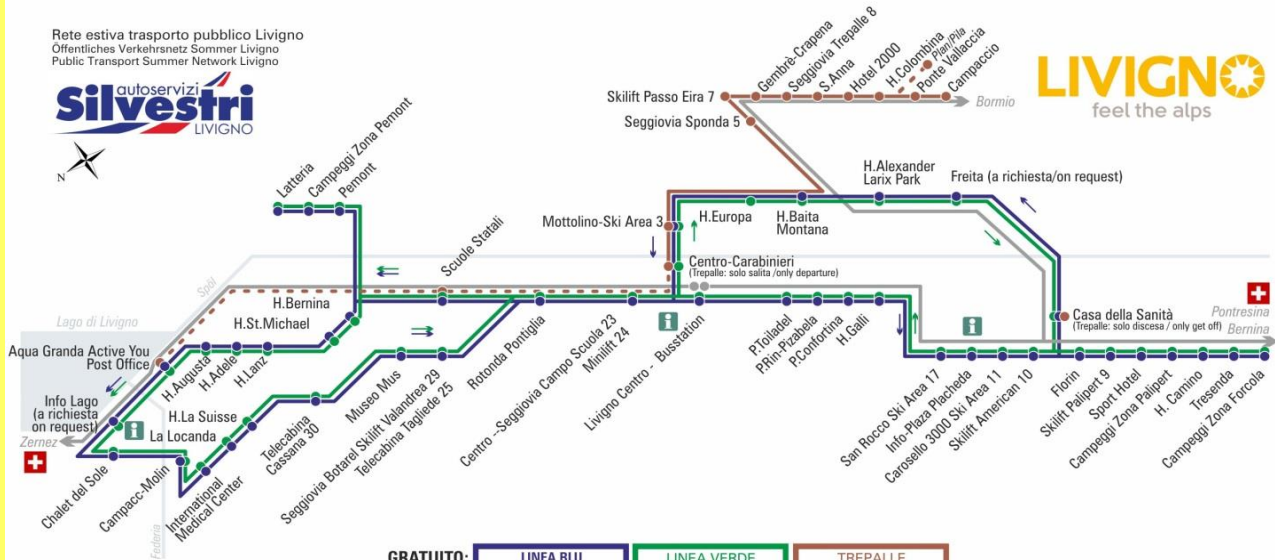

FERMATA
BUS STOP
HALTESTELLE

Skilift Passo Eira 7

STAGIONE ESTIVA | SUMMER SEASON | SOMMERSAISON
02.05.2018 - 15.06.2018

GRATUITO:	LINEA BLU Blau Linie - Blue Line	LINEA VERDE Grüne Linie - Green Line	TREPALLE
FREE:			
VENDITA BIGLIETTO SUL BUS:	ZERNEZ S.Moritz/Bolzano	BERNINA, PONTRESINA St.Moritz/Tirano	BORMIO Tirano/Milano
TICKET FOR SALE IN THE BUS:			

07.2017

BUS TREPALLE

Skilift Passo Eira 7

DIR: Livigno

07:42* 08:50 11:50 13:32* 14:20 17:40

* corsa scolastica

facebook.com/silvestribus

non occorre biglietto | no ticket required | keine Fahrkarte erforderlich