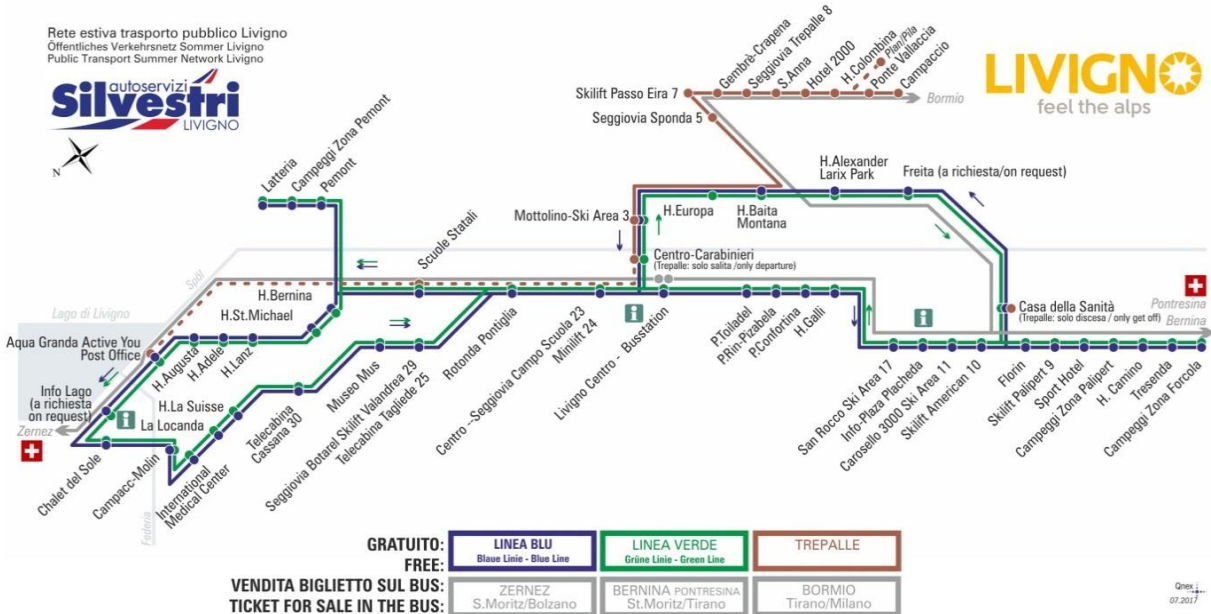

FERMATA
BUS STOP
HALTESTELLE

Skilift Amerikan 10

STAGIONE ESTIVA | SUMMER SEASON | SOMMERSAISON
02.05.2018 - 15.06.2018

LINEA BLU

Skilift Amerikan 10

DIR: Casa della Sanità

08:33 09:23 10:13 11:03 11:53 12:39 13:33 14:23
15:13 16:03 16:53 17:43 18:33 19:23 20:13

LINEA VERDE

Skilift Amerikan 10

DIR: Carosello 3000 Ski Area 11

07:40 08:06 08:51 09:39 10:29 11:19 12:09 12:55
13:49 14:39 15:29 16:19 17:09 17:59 18:49 19:39
20:29

FERMATA
BUS STOP
HALTESTELLE

Casa della Sanità

STAGIONE ESTIVA | SUMMER SEASON | SOMMERSAISON
02.05.2018 - 15.06.2018

LINEA BLU

Casa della Sanità

DIR: Freita (a richiesta/on request)

08:34 09:24 10:14 11:04 11:54 12:40 13:34 14:24
15:14 16:04 16:54 17:44 18:34 19:24 20:14

FERMATA
BUS STOP
HALTESTELLE

Hotel Alexander - Larix Park

STAGIONE ESTIVA | SUMMER SEASON | SOMMERSAISON
02.05.2018 - 15.06.2018

LINEA BLU

Hotel Alexander - Larix Park

DIR: Hotel Baita Montana

08:35 09:25 10:15 11:05 11:55 12:41 13:35 14:25
15:15 16:05 16:55 17:45 18:35 19:25 20:15