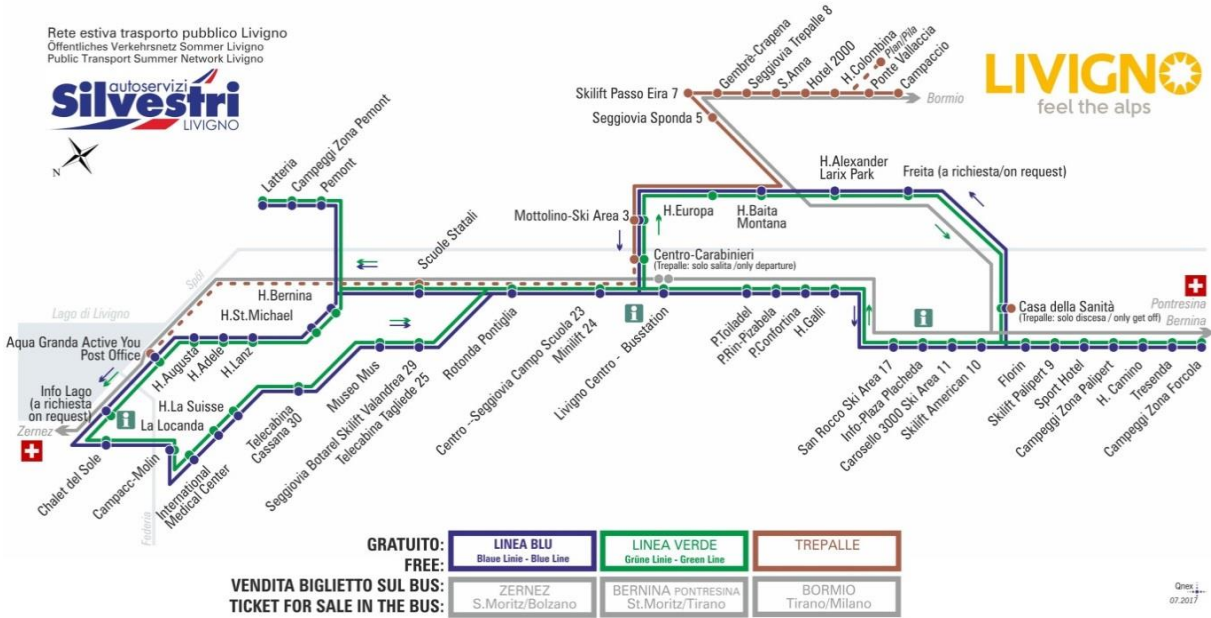

LINEA VERDE

Skilift Amerikan 10

DIR: Carosello 3000 Ski Area 11

07:40 08:06 08:51 09:39 10:29 11:19 12:09 12:55
13:49 14:39 15:29 16:19 17:09 17:59 18:49 19:39
20:29

FERMATA
BUS STOP
HALTESTELLE

Casa della Sanità

STAGIONE ESTIVA | SUMMER SEASON | SOMMERSAISON
02.05.2018 - 15.06.2018

LINEA BLU

Casa della Sanità

DIR: Freita (a richiesta/on request)

08:34 09:24 10:14 11:04 11:54 12:40 13:34 14:24
15:14 16:04 16:54 17:44 18:34 19:24 20:14

FERMATA
BUS STOP
HALTESTELLE

Hotel Alexander - Larix Park

STAGIONE ESTIVA | SUMMER SEASON | SOMMERSAISON
02.05.2018 - 15.06.2018

LINEA BLU

Hotel Alexander - Larix Park

DIR: Hotel Baita Montana

08:35 09:25 10:15 11:05 11:55 12:41 13:35 14:25
15:15 16:05 16:55 17:45 18:35 19:25 20:15

FERMATA
BUS STOP
HALTESTELLE

Hotel Baita Montana

STAGIONE ESTIVA | SUMMER SEASON | SOMMERSAISON
02.05.2018 - 15.06.2018

LINEA BLU

Hotel Baita Montana

DIR: Mottolino Ski Area 3

08:36 09:26 10:16 11:06 11:56 12:42 13:36 14:26
15:16 16:06 16:56 17:46 18:36 19:26 20:16