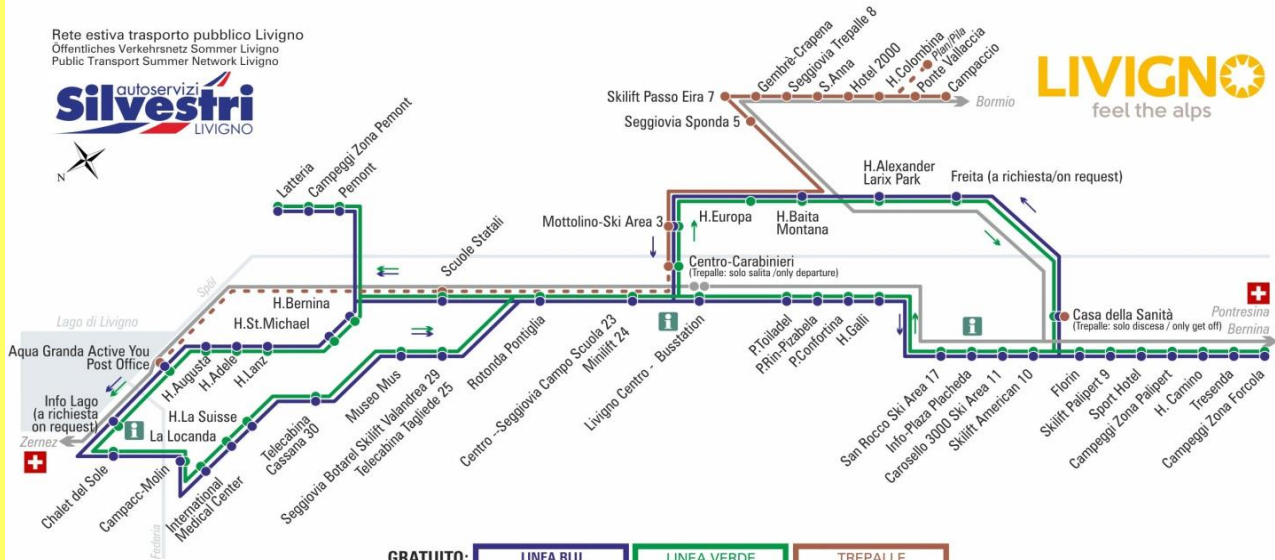

FERMATA
BUS STOP
HALTESTELLE

Skilift Passo Eira 7

STAGIONE ESTIVA | SUMMER SEASON | SOMMERSAISON
02.05.2018 - 15.06.2018

GRATUITO:	LINEA BLU Blaue Linie - Blue Line	LINEA VERDE Grüne Linie - Green Line	TREPALLE
FREE:			
VENDITA BIGLIETTO SUL BUS:	ZERNEZ S.Moritz/Bolzano	BERNINA PONTRESINA St.Moritz/Tirano	BORMIO Tirano/Milano
TICKET FOR SALE IN THE BUS:			

07.2017

BUS TREPALLE

Skilift Passo Eira 7

DIR: Trepalle

07:25* 08:25 11:25 13:15* 13:55 17:15

* corsa scolastica

facebook.com/silvestribus

non occorre biglietto | no ticket required | keine Fahrkarte erforderlich