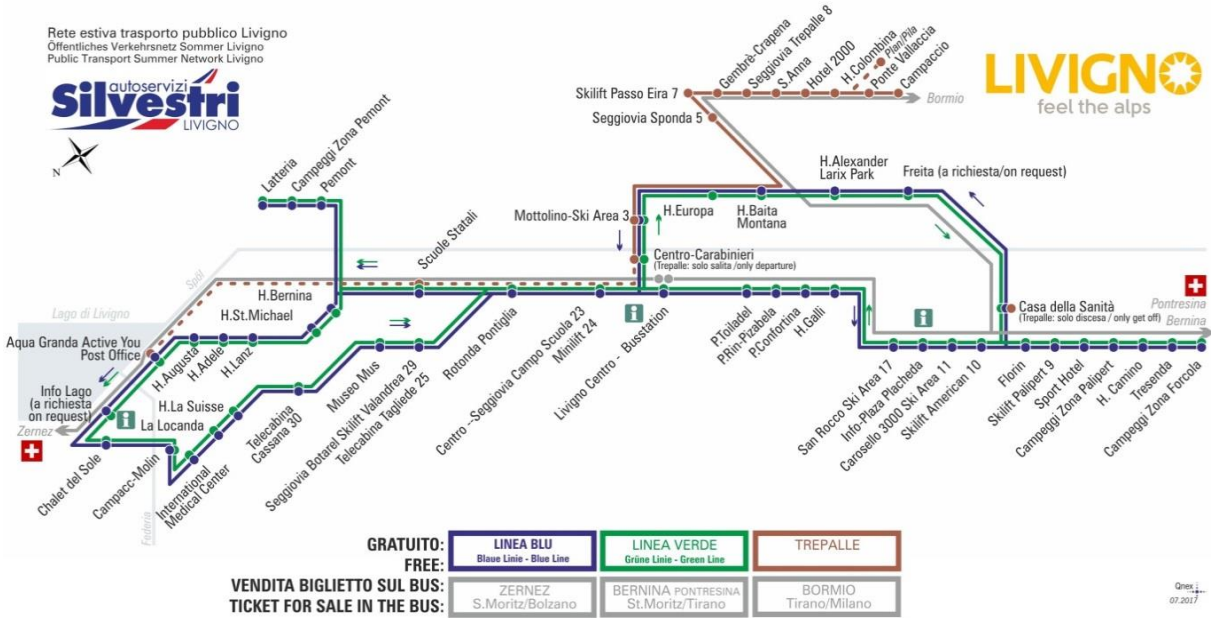

FERMATA
BUS STOP
HALTESTELLE

Hotel Bernina

STAGIONE ESTIVA | SUMMER SEASON | SOMMERSAISON
02.05.2018 - 15.06.2018

LINEA BLU

Hotel Bernina

DIR: Hotel St. Michael

07:10 07:55 08:45 09:35 10:25 11:15 12:05 12:50
13:45 14:35 15:25 16:15 17:05 17:55 18:45 19:35

LINEA VERDE

Hotel Bernina

DIR: Hotel St. Michael

07:35 08:20 09:07 09:55 10:45 11:35 12:25 13:10
14:05 14:55 15:45 16:35 17:25 18:15 19:05 19:55

FERMATA
BUS STOP
HALTESTELLE

Hotel St. Michael

STAGIONE ESTIVA | SUMMER SEASON | SOMMERSAISON
02.05.2018 - 15.06.2018

LINEA BLU

Hotel St. Michael

DIR: Hotel Lanz

07:11 07:56 08:46 09:36 10:26 11:16 12:06 12:51
13:46 14:36 15:26 16:16 17:06 17:56 18:46 19:36

LINEA VERDE

Hotel St. Michael

DIR: Hotel Lanz

07:36 08:21 09:08 09:56 10:46 11:36 12:26 13:11
14:06 14:56 15:46 16:36 17:26 18:16 19:06 19:56

FERMATA
BUS STOP
HALTESTELLE

Hotel Lanz

STAGIONE ESTIVA | SUMMER SEASON | SOMMERSAISON
02.05.2018 - 15.06.2018

LINEA BLU

Hotel Lanz
DIR: Hotel Adele
07:12 07:57 08:47 09:37 10:27 11:17 12:07 12:52
13:47 14:37 15:27 16:17 17:07 17:57 18:47 19:37