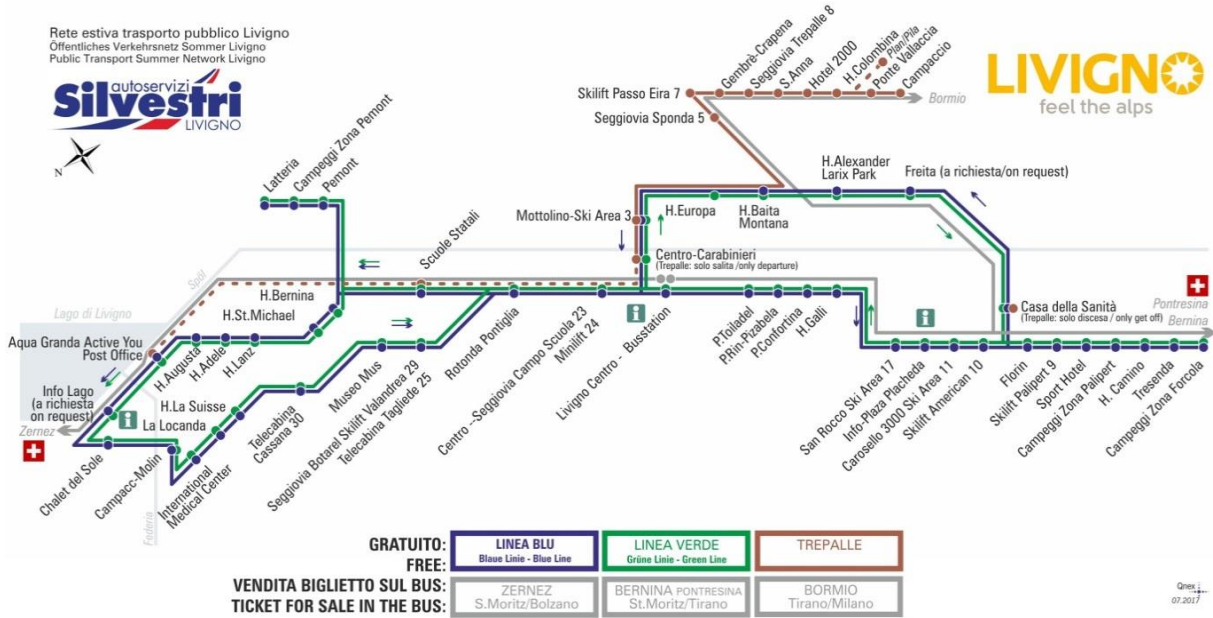

FERMATA
BUS STOP
HALTESTELLE

Piazzola Confortina

STAGIONE ESTIVA | SUMMER SEASON | SOMMERSAISON
02.05.2018 - 15.06.2018

LINEA BLU

Piazzola Confortina

DIR: Hotel Galli

07:26 08:13 09:03 09:53 10:43 11:33 12:23 13:11
14:03 14:53 15:43 16:33 17:23 18:13 19:03 19:53

FERMATA
BUS STOP
HALTESTELLE

San Rocco Ski Area 17

STAGIONE ESTIVA | SUMMER SEASON | SOMMERSAISON
02.05.2018 - 15.06.2018

LINEA BLU

San Rocco Ski Area 17

DIR: Info - Plaza Placheda

07:28 08:15 09:05 09:55 10:45 11:35 12:25 13:13
14:05 14:55 15:45 16:35 17:25 18:15 19:05 19:55

FERMATA
BUS STOP
HALTESTELLE

Info - Plaza Placheda

STAGIONE ESTIVA | SUMMER SEASON | SOMMERSAISON
02.05.2018 - 15.06.2018

LINEA BLU

Info - Plaza Placheda

DIR.Carosello 3000 Ski Area 11

07:28 08:15 09:05 09:55 10:45 11:35 12:25 13:13
14:05 14:55 15:45 16:35 17:25 18:15 19:05 19:55

facebook.com/silvestribus

non occorre biglietto | no ticket required | keine Fahrkarte erforderlich

FERMATA
BUS STOP
HALTESTELLE

Carosello 3000 Ski Area 11

STAGIONE ESTIVA | SUMMER SEASON | SOMMERSAISON
02.05.2018 - 15.06.2018