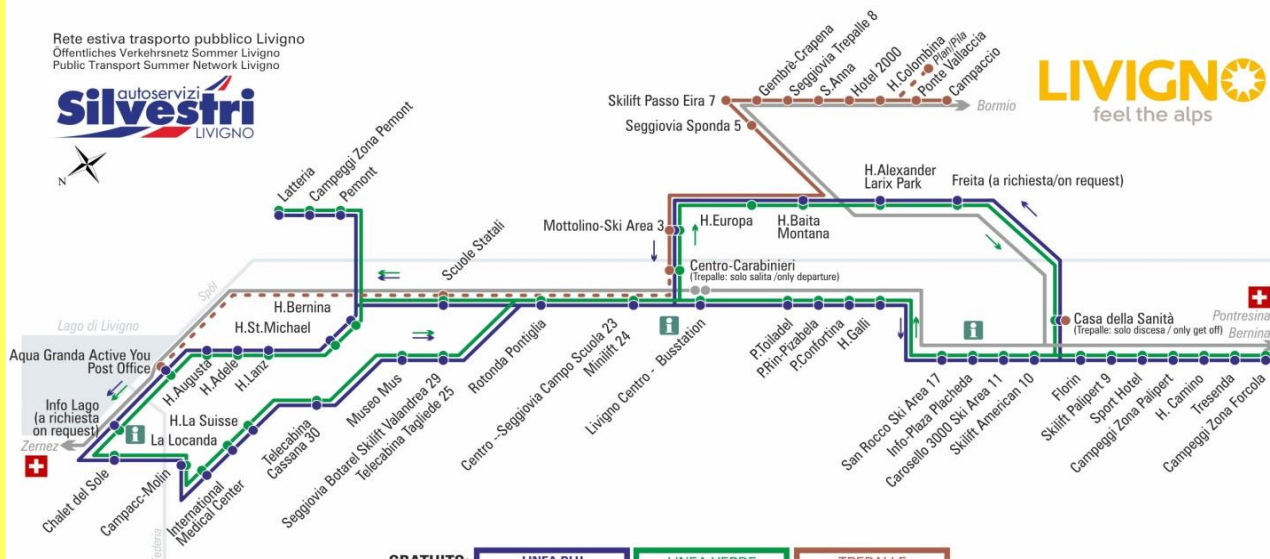

FERMATA
BUS STOP
HALTESTELLE

Seggiovia Sponda 5

STAGIONE ESTIVA | SUMMER SEASON | SOMMERSAISON
02.05.2018 - 15.06.2018

GRATUITO:	LINEA BLU Blaue Linie - Blue Line	LINEA VERDE Grüne Linie - Green Line	TREPALLE
FREE:			
VENDITA BIGLIETTO SUL BUS:	ZERNEZ S.Moritz/Bolzano	BERNINA, PONTRESINA St.Moritz/Tirano	BORMIO Tirano/Milano
TICKET FOR SALE IN THE BUS:			

BUS TREPALLE

Seggiovia Sponda 5

DIR: Trepalle

07:23* 08:23 11:23 13:13* 13:53 17:13

BUS TREPALLE

Seggiovia Sponda 5

DIR: Livigno

07:44* 08:52 11:52 13:34* 14:22 17:42

* corsa scolastica

facebook.com/silvestribus

non occorre biglietto | no ticket required | keine Fahrkarte erforderlich