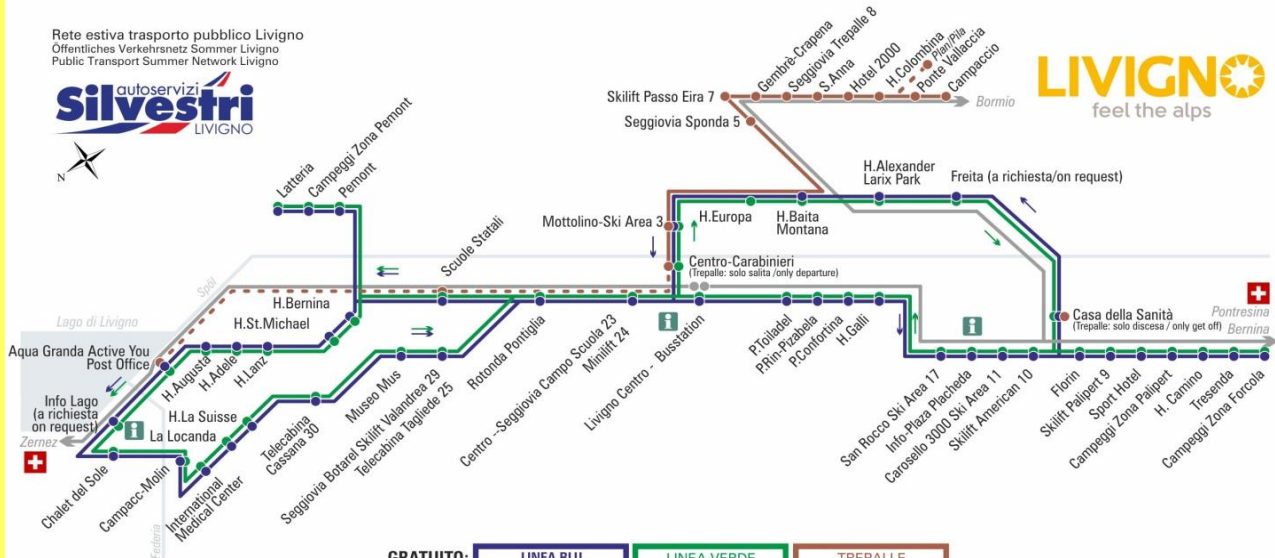

FERMATA
BUS STOP
HALTESTELLE

Seggiovia Trepalle 8

STAGIONE ESTIVA | SUMMER SEASON | SOMMERSAISON
02.05.2018 - 15.06.2018

GRATUITO:	LINEA BLU Blaue Linie - Blue Line	LINEA VERDE Grüne Linie - Green Line	TREPALLE
FREE:			
VENDITA BIGLIETTO SUL BUS:	ZERNEZ S. Moritz/Bolzano	BERNINA PONTRESINA St. Moritz/Tirano	BORMIO Tirano/Milano
TICKET FOR SALE IN THE BUS:			

BUS TREPALLE

Seggiovia Trepalle 8

DIR: Trepalle

07:27* 08:27 11:27 13:17* 13:57 17:17

* corsa scolastica

facebook.com/silvestribus

non occorre biglietto | no ticket required | keine Fahrkarte erforderlich