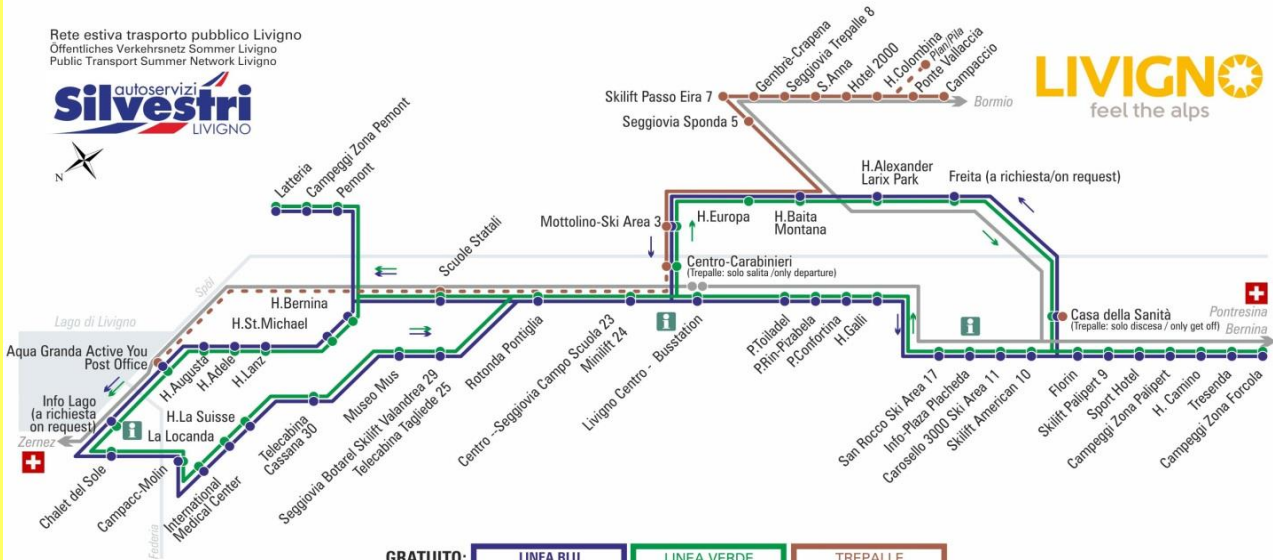

FERMATA
BUS STOP
HALTESTELLE

Sant'Anna

STAGIONE ESTIVA | SUMMER SEASON | SOMMERSAISON
02.05.2018 - 15.06.2018

GRATUITO:	LINEA BLU Blaue Linie - Blue Line	LINEA VERDE Grüne Linie - Green Line	TREPALLE
FREE:			
VENDITA BIGLIETTO SUL BUS:	ZERNEZ S.Moritz/Bolzano	BERNINA, PONTRESINA St.Moritz/Tirano	BORMIO Tirano/Milano
TICKET FOR SALE IN THE BUS:			

07.2017

BUS TREPALLE

Sant'Anna

DIR: Livigno

07:39* 08:47 11:47 13:29* 14:17 17:37

* corsa scolastica

facebook.com/silvestribus

non occorre biglietto | no ticket required | keine Fahrkarte erforderlich