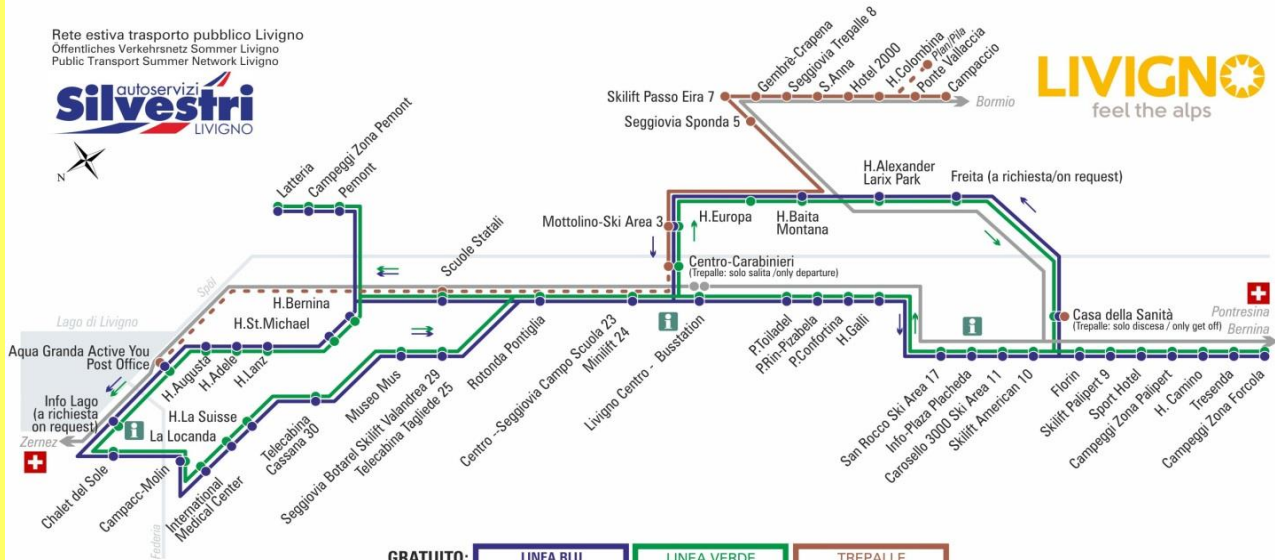

FERMATA
BUS STOP
HALTESTELLE

Sant'Anna

STAGIONE ESTIVA | SUMMER SEASON | SOMMERSAISON
02.05.2018 - 15.06.2018

GRATUITO:	LINEA BLU Blaue Linie - Blue Line	LINEA VERDE Grüne Linie - Green Line	TREPALLE
FREE:			
VENDITA BIGLIETTO SUL BUS:	ZERNEZ S.Moritz/Bolzano	BERNINA, PONTRESINA St.Moritz/Tirano	BORMIO Tirano/Milano
TICKET FOR SALE IN THE BUS:			

07.2017

BUS TREPALLE

Sant'Anna

DIR: Trepalle

07:28* 08:28 11:28 13:18* 13:58 17:18

* corsa scolastica

facebook.com/silvestribus

non occorre biglietto | no ticket required | keine Fahrkarte erforderlich