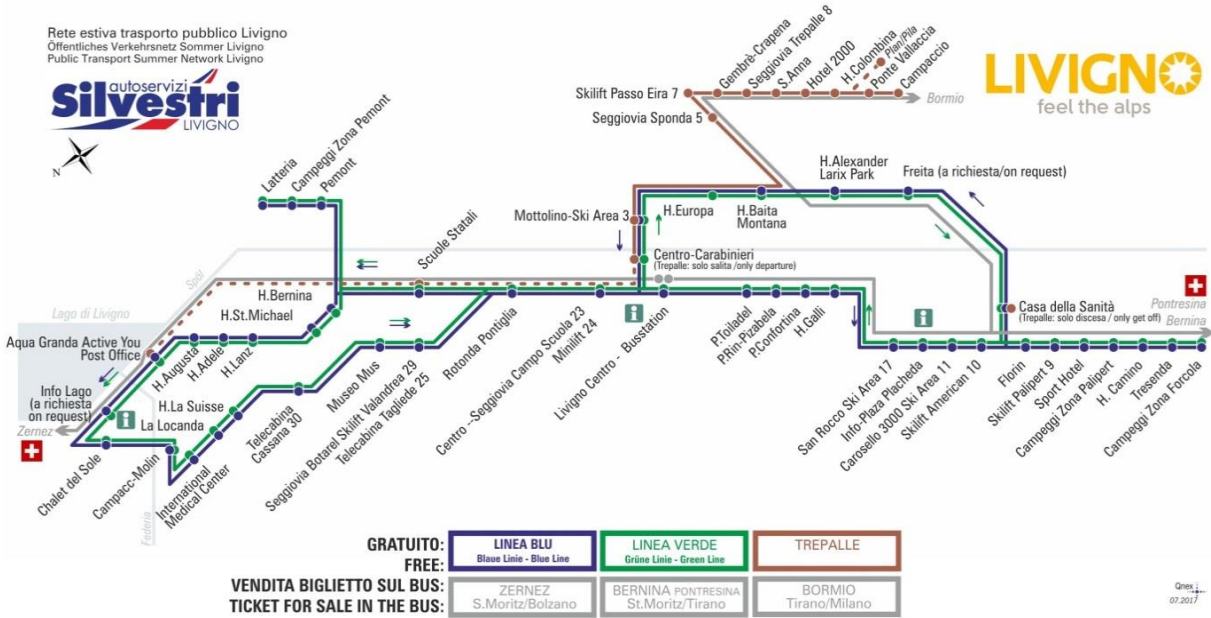

Centro - Seggiovia Campo Scuola 23 - Minilift 24

STAGIONE ESTIVA | SUMMER SEASON | SOMMERSAISON
02.05.2018 - 15.06.2018

LINEA BLU

Centro - Seggiovia Campo Scuola 23 - Minilift 24

DIR. Livigno Centro - Busstation

07:23 08:10 09:00 09:50 10:40 11:30 12:20 13:08
14:00 14:50 15:40 16:30 17:20 18:10 19:00 19:50

LINEA VERDE

Centro - Seggiovia Campo Scuola 23 - Minilift 24

DIR: Centro - Carabinieri

07:50 08:35 09:22 10:10 11:00 11:50 12:40 13:25
14:20 15:10 16:00 16:50 17:40 18:30 19:20 20:10

FERMATA
BUS STOP
HALTESTELLE

Piazzola Toiladel

STAGIONE ESTIVA | SUMMER SEASON | SOMMERSAISON
02.05.2018 - 15.06.2018

LINEA BLU

Piazzola Toiladel

DIR: Piazzola Rin - Pizabela

07:25 08:12 09:02 09:52 10:42 11:32 12:22 13:10
14:02 14:52 15:42 16:32 17:22 18:12 19:02 19:52

FERMATA
BUS STOP
HALTESTELLE

Piazzola Rin - Pizabela

STAGIONE ESTIVA | SUMMER SEASON | SOMMERSAISON
02.05.2018 - 15.06.2018

LINEA BLU

Piazzola Rin - Pizabela

DIR: Piazzola Confortina

07:25 08:12 09:02 09:52 10:42 11:32 12:22 13:10
14:02 14:52 15:42 16:32 17:22 18:12 19:02 19:52