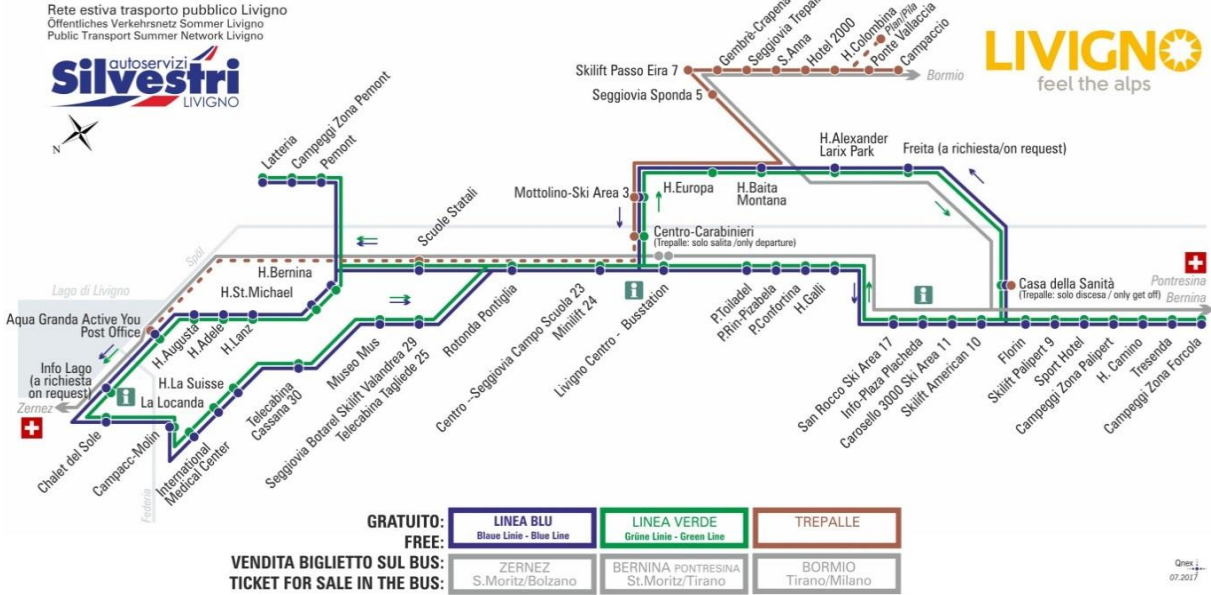

LINEA BLU

Tresenda

DIR: Hotel Camino

08:29 09:19 10:09 10:59 11:49 12:35 13:29 14:19
15:09 15:59 16:49 17:39 18:29 19:19 20:09

LINEA VERDE

Tresenda

DIR: Hotel Camino

07:36 08:02 08:47 09:35 10:25 11:15 12:05 12:51
13:45 14:35 15:25 16:15 17:05 17:55 18:45 19:35
20:25

FERMATA
BUS STOP
HALTESTELLE

Hotel Camino

STAGIONE ESTIVA | SUMMER SEASON | SOMMERSAISON
02.05.2018 - 15.06.2018

LINEA BLU

Hotel Camino

DIR: Campeggi Zona Palipert

08:30 09:20 10:10 11:00 11:50 12:36 13:30 14:20
15:10 16:00 16:50 17:40 18:30 19:20 20:10