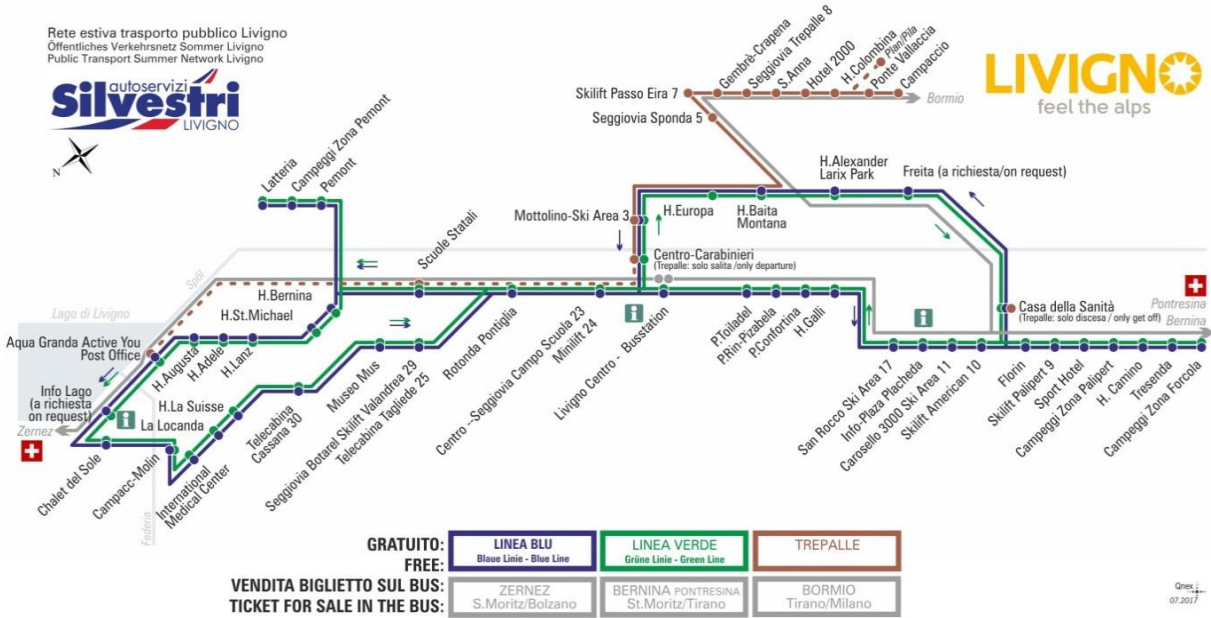

LINEA VERDE

Campeggi Zona Palipert

DIR: Hotel Camino

07:57 08:42 09:29 10:17 11:07 11:57 12:47 13:32
14:27 15:17 16:07 16:57 17:47 18:37 19:27 20:17

facebook.com/silvestribus

non occorre biglietto | no ticket required | keine Fahrkarte erforderlich

FERMATA
BUS STOP
HALTESTELLE

Hotel Camino

STAGIONE ESTIVA | SUMMER SEASON | SOMMERSAISON
02.05.2018 - 15.06.2018

LINEA BLU

Hotel Camino

DIR: Tressenda

07:33 08:22 09:12 10:02 10:52 11:42 12:32 13:20
14:12 15:02 15:52 16:42 17:32 18:22 19:12 20:02

LINEA VERDE

Hotel Camino

DIR: Tressenda

07:58 08:43 09:30 10:18 11:08 11:58 12:48 13:33
14:28 15:18 16:08 16:58 17:48 18:38 19:28 20:18

FERMATA
BUS STOP
HALTESTELLE

Tresenda

STAGIONE ESTIVA | SUMMER SEASON | SOMMERSAISON
02.05.2018 - 15.06.2018