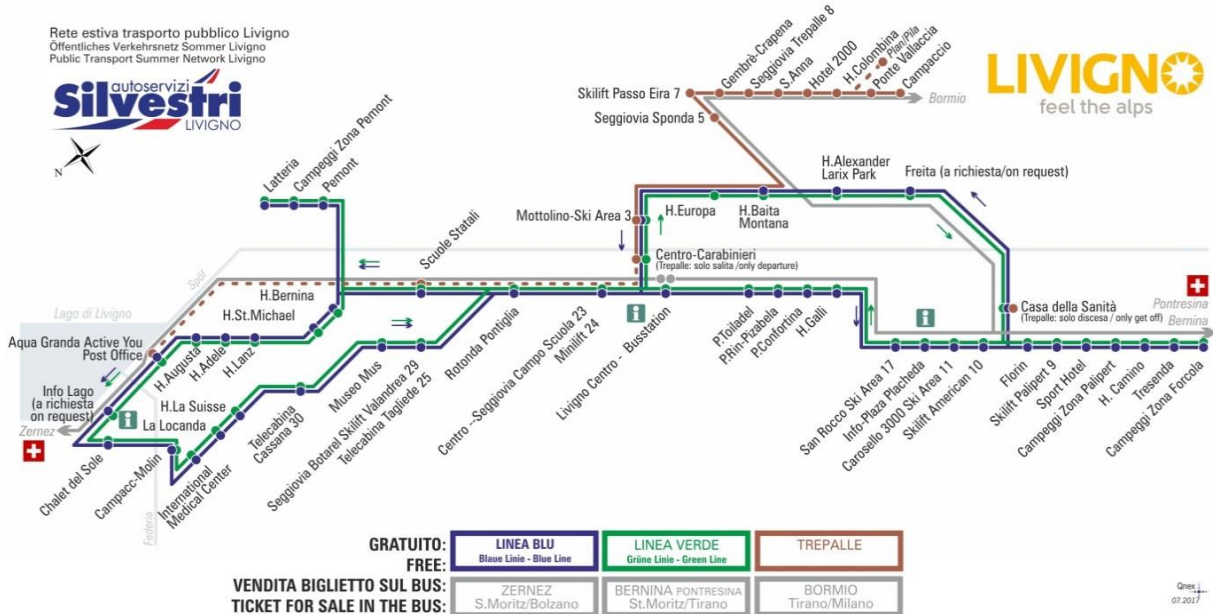

STAGIONE ESTIVA | SUMMER SEASON | SOMMERSAISON
02.05.2018 - 15.06.2018

BUS TREPALLE

Mottolino Ski Area 3
Dir. Trepalle
07:18* 08:18 11:18 13:08* 13:48 17:08

LINEA VERDE

Mottolino Ski Area 3
DIR: Hotel Europa
07:52 08:37 09:24 10:12 11:02 11:52 12:42 13:27
14:22 15:12 16:02 16:52 17:42 18:32 19:22 20:12

* corsa scolastica

FERMATA
BUS STOP
HALTESTELLE

Hotel Baita Montana

STAGIONE ESTIVA | SUMMER SEASON | SOMMERSAISON
02.05.2018 - 15.06.2018

LINEA VERDE

Hotel Baita Montana

DIR: Hotel Alexander - Larix Park

07:53 08:38 09:25 10:13 11:03 11:53 12:43 13:28
14:23 15:13 16:03 16:53 17:43 18:33 19:23 20:13

FERMATA
BUS STOP
HALTESTELLE

Hotel Alexander - Larix Park

STAGIONE ESTIVA | SUMMER SEASON | SOMMERSAISON
02.05.2018 - 15.06.2018

LINEA VERDE

Hotel Alexander - Larix Park

DIR: Freita (a richiesta/on request)