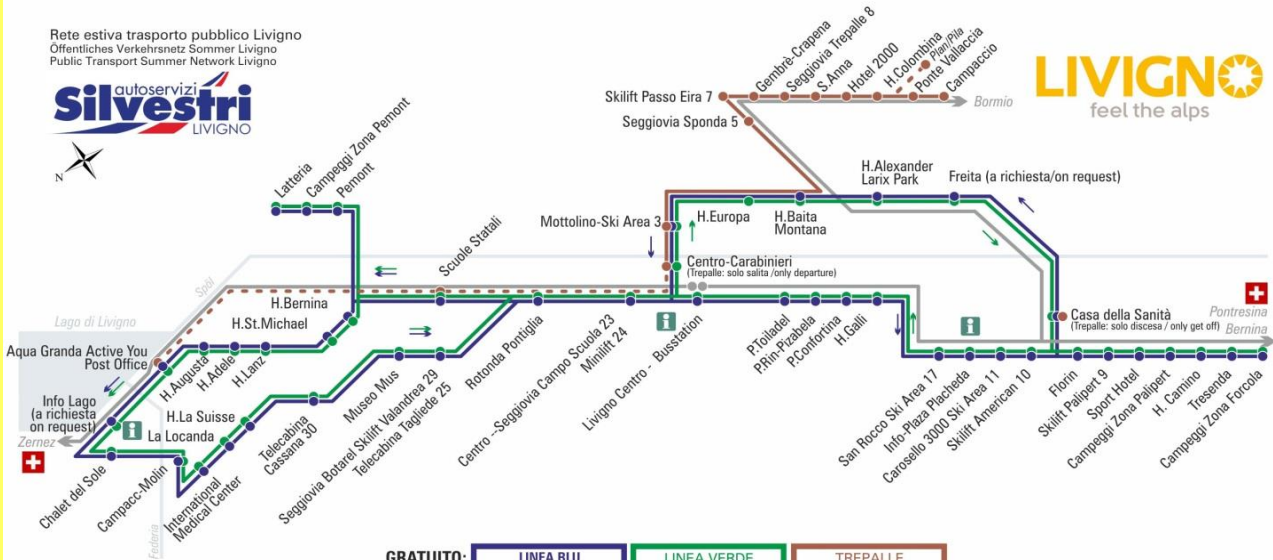

FERMATA
BUS STOP
HALTESTELLE

Hotel Colombina

STAGIONE ESTIVA | SUMMER SEASON | SOMMERSAISON
02.05.2018 - 15.06.2018

GRATUITO:	LINEA BLU Blaue Linie - Blue Line	LINEA VERDE Grüne Linie - Green Line	TREPALLE
FREE:			
VENDITA BIGLIETTO SUL BUS:	ZERNEZ S.Moritz/Bolzano	BERNINA, PONTRESINA St.Moritz/Tirano	BORMIO Tirano/Milano
TICKET FOR SALE IN THE BUS:			

07.2017

BUS TREPALLE

Hotel Colombina

DIR: Livigno

07:37* 08:45 11:45 13:27* 14:15 17:35

* corsa scolastica

facebook.com/silvestribus

non occorre biglietto | no ticket required | keine Fahrkarte erforderlich