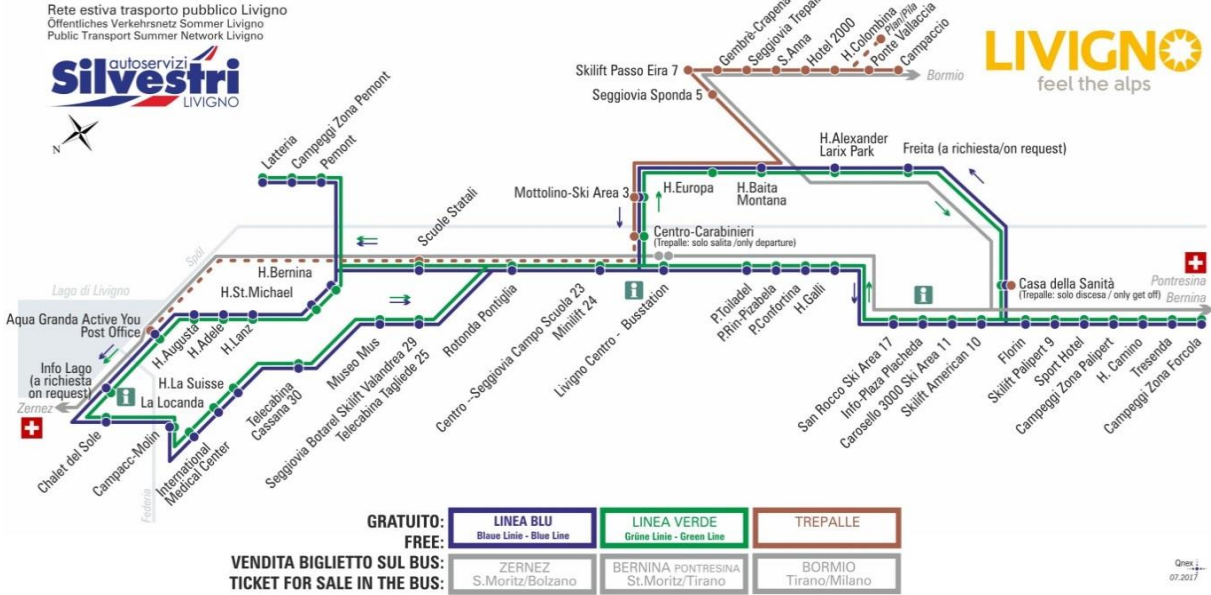

* corsa scolastica

FERMATA
BUS STOP
HALTESTELLE

Hotel Baita Montana

STAGIONE ESTIVA | SUMMER SEASON | SOMMERSAISON
02.05.2018 - 15.06.2018

LINEA VERDE

Hotel Baita Montana

DIR: Hotel Alexander - Larix Park

07:53 08:38 09:25 10:13 11:03 11:53 12:43 13:28
14:23 15:13 16:03 16:53 17:43 18:33 19:23 20:13

FERMATA
BUS STOP
HALTESTELLE

Hotel Alexander - Larix Park

STAGIONE ESTIVA | SUMMER SEASON | SOMMERSAISON
02.05.2018 - 15.06.2018

LINEA VERDE

Hotel Alexander - Larix Park

DIR: Freita (a richiesta/on request)

LINEA BLU

Freita (a richiesta/on request)
DIR: Hotel Alexander - Larix Park
08:35 09:25 10:15 11:05 11:55 12:41 13:35 14:25
15:15 16:05 16:55 17:45 18:35 19:25 20:15

LINEA VERDE

Freita (a richiesta/on request)
DIR: Casa della Sanità
07:54 08:39 09:26 10:14 11:04 11:54 12:44 13:29
14:24 15:14 16:04 16:54 17:44 18:34 19:24 20:14