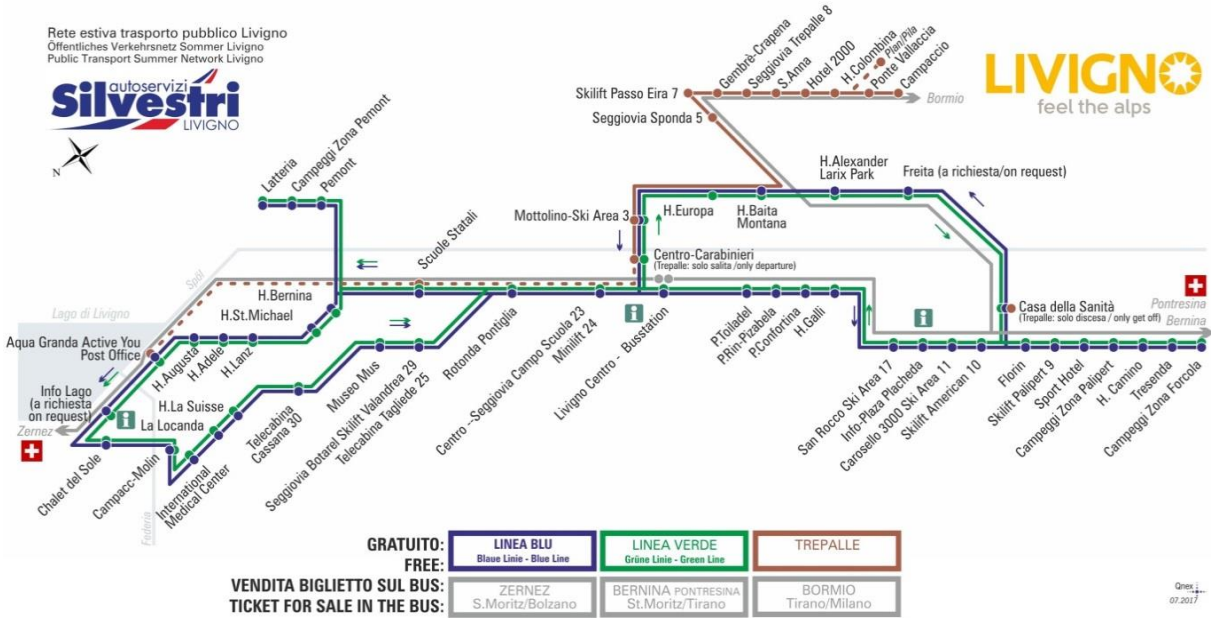

LINEA VERDE

Centro - Carabinieri
DIR: Mottolino Ski Area 3
07:51 08:36 09:23 10:11 11:01 11:51 12:41 13:26
14:21 15:11 16:01 16:51 17:41 18:31 19:21 20:11

* corsa scolastica

FERMATA
BUS STOP
HALTESTELLE

Mottolino Ski Area 3

STAGIONE ESTIVA | SUMMER SEASON | SOMMERSAISON
02.05.2018 - 15.06.2018

BUS TREPALLE

Mottolino Ski Area 3
Dir. Trepalle
07:18* 08:18 11:18 13:08* 13:48 17:08

LINEA VERDE

Mottolino Ski Area 3
DIR: Hotel Europa
07:52 08:37 09:24 10:12 11:02 11:52 12:42 13:27
14:22 15:12 16:02 16:52 17:42 18:32 19:22 20:12