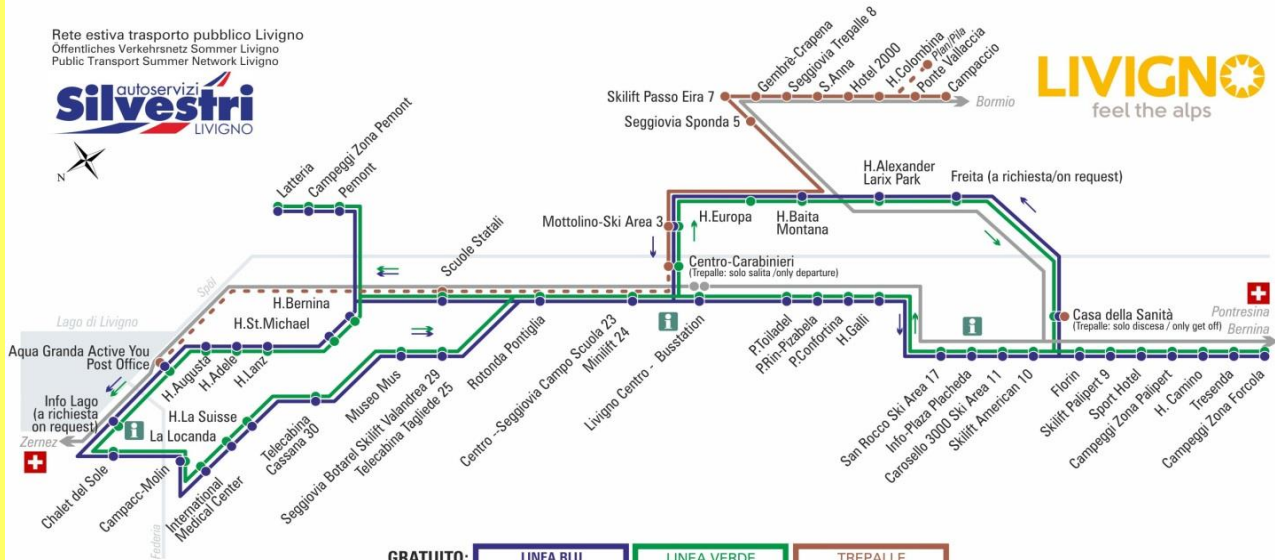

FERMATA
BUS STOP
HALTESTELLE

Hotel Colombina

STAGIONE ESTIVA | SUMMER SEASON | SOMMERSAISON
02.05.2018 - 15.06.2018

GRATUITO:	LINEA BLU Blaue Linie - Blue Line	LINEA VERDE Grüne Linie - Green Line	TREPALLE
FREE:			
VENDITA BIGLIETTO SUL BUS:	ZERNEZ S.Moritz/Bolzano	BERNINA, PONTRESINA St.Moritz/Tirano	BORMIO Tirano/Milano
TICKET FOR SALE IN THE BUS:			

07.2017

BUS TREPALLE

Hotel Colombina

DIR: Trepalle

07:30* 08:30 11:30 13:20* 14:00 17:20

* corsa scolastica

facebook.com/silvestribus

non occorre biglietto | no ticket required | keine Fahrkarte erforderlich