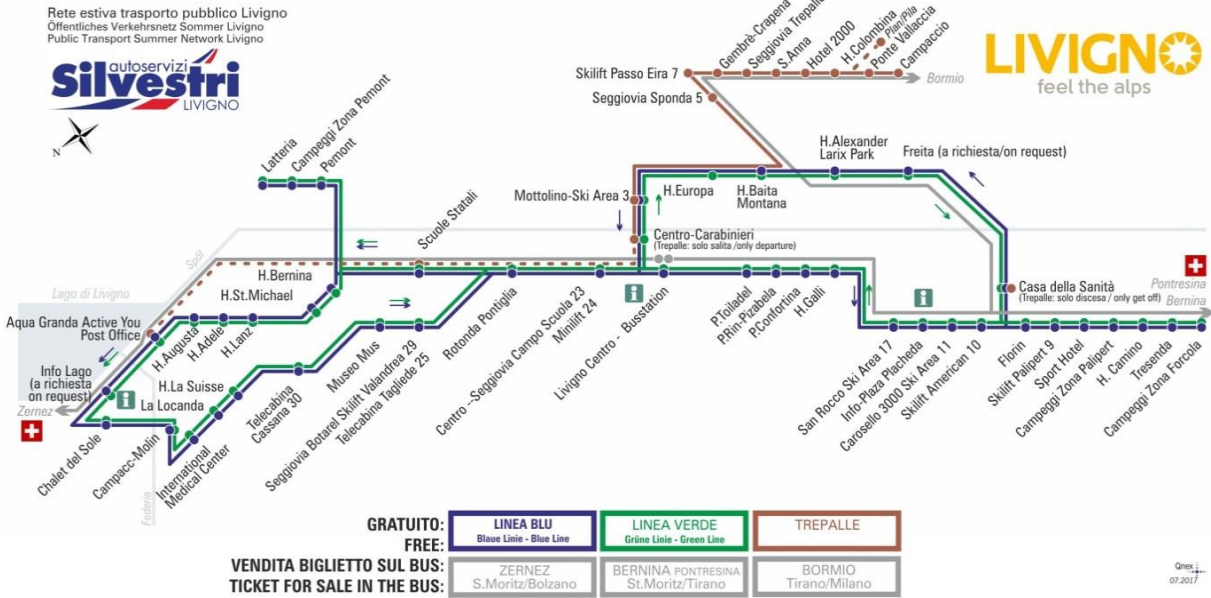

LINEA VERDE

Skilift Amerikan 10

DIR: Florin

07:55 08:40 09:27 10:15 11:05 11:55 12:45 13:30
14:25 15:15 16:05 16:55 17:45 18:35 19:25 20:15

FERMATA
BUS STOP
HALTESTELLE

Florin

STAGIONE ESTIVA | SUMMER SEASON | SOMMERSAISON
02.05.2018 - 15.06.2018

LINEA BLU

Florin

DIR. Skilift Palipert 9

07:30 08:18 09:08 09:58 10:48 11:38 12:28 13:16
14:08 14:58 15:48 16:38 17:28 18:18 19:08 19:58

LINEA VERDE

Florin

DIR: Skilift Palipert 9

07:56 08:41 09:28 10:16 11:06 11:56 12:46 13:31
14:26 15:16 16:06 16:56 17:46 18:36 19:26 20:16