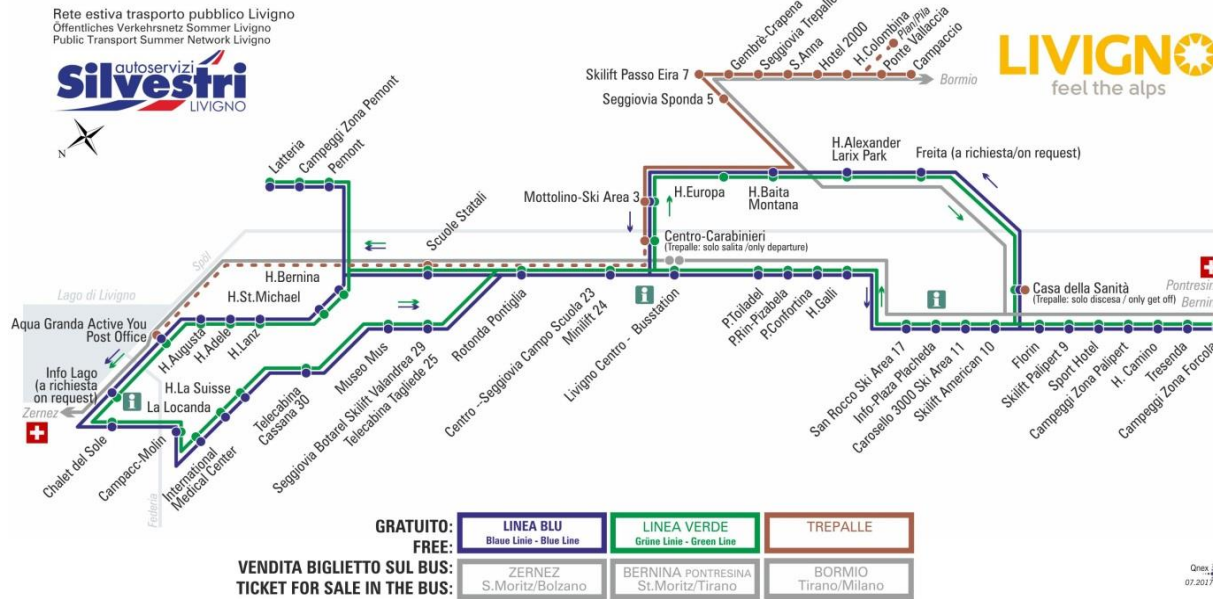

DIR:Trepalle

08:15	11:15	13:45	17:05
-------	-------	-------	-------

FERMATA
BUS STOP
HALTESTELLE

Livigno Centro - Busstation

STAGIONE ESTIVA | SUMMER SEASON | SOMMERSAISON
02.05.2018-15.06.2018

LINEA BLU

Livigno Centro - Busstation