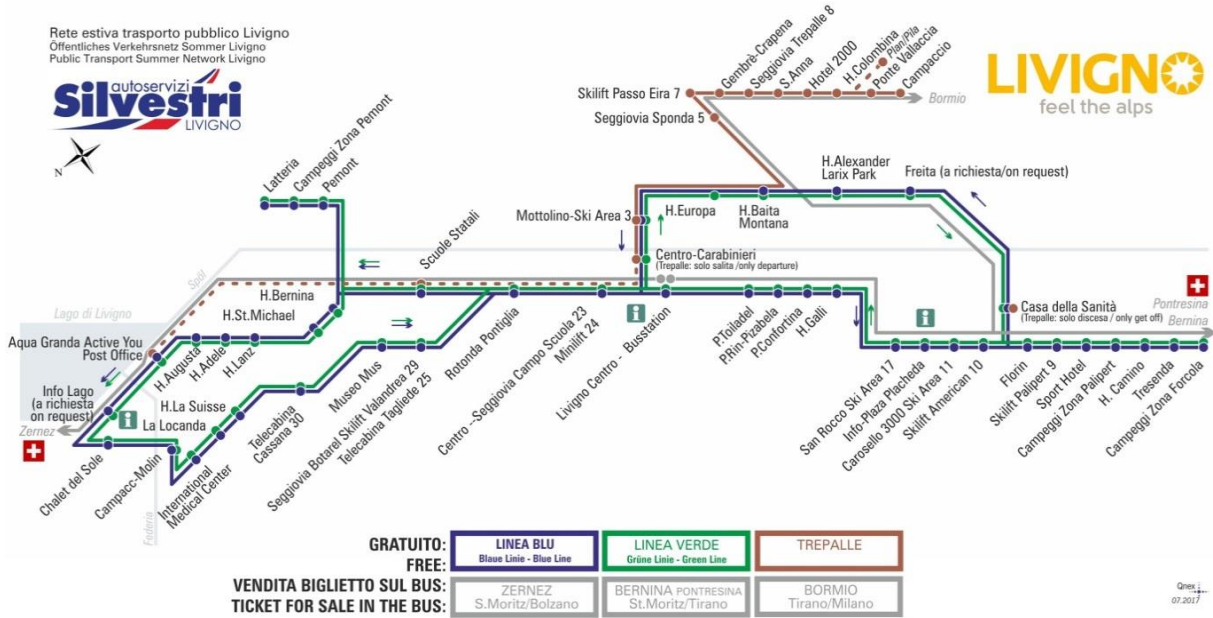

FERMATA
BUS STOP
HALTESTELLE

Hotel Alexander - Larix Park

STAGIONE ESTIVA | SUMMER SEASON | SOMMERSAISON
02.05.2018 - 15.06.2018

LINEA BLU

Hotel Alexander - Larix Park

DIR: Hotel Baita Montana

08:35 09:25 10:15 11:05 11:55 12:41 13:35 14:25
15:15 16:05 16:55 17:45 18:35 19:25 20:15

FERMATA
BUS STOP
HALTESTELLE

Hotel Baita Montana

STAGIONE ESTIVA | SUMMER SEASON | SOMMERSAISON
02.05.2018 - 15.06.2018

LINEA BLU

Hotel Baita Montana

DIR: Mottolino Ski Area 3

08:36 09:26 10:16 11:06 11:56 12:42 13:36 14:26
15:16 16:06 16:56 17:46 18:36 19:26 20:16

FERMATA
BUS STOP
HALTESTELLE

Mottolino Ski Area 3

STAGIONE ESTIVA | SUMMER SEASON | SOMMERSAISON
02.05.2018 - 15.06.2018

LINEA BLU

Mottolino Ski Area 3

DIR: Centro - Seggiovia Campo Scuola 23 - Minilift 24