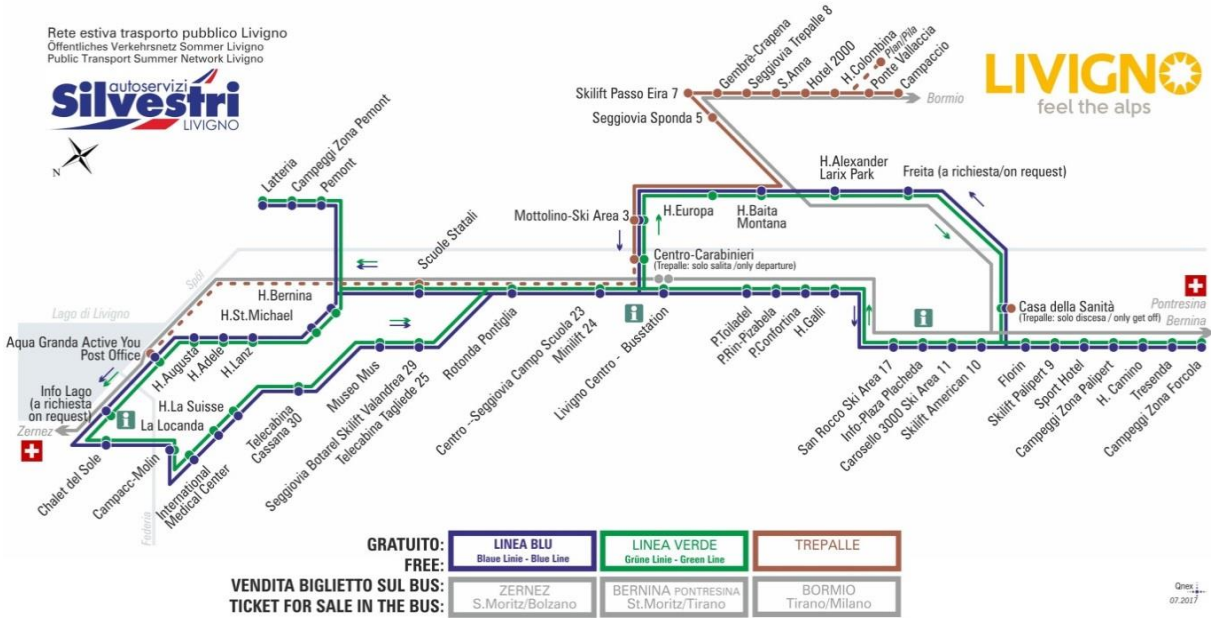

LINEA BLU

Sport Hotel

DIR: Skilift Palipert 9

08:31 09:21 10:11 11:01 11:51 12:37 13:31 14:21
15:11 16:01 16:51 17:41 18:31 19:21 20:11

LINEA VERDE

Sport Hotel

DIR: Skilift Palipert 9

07:38 08:04 08:49 09:37 10:27 11:17 12:07 12:53
13:47 14:37 15:27 16:17 17:07 17:57 18:47 19:37
20:27

FERMATA
BUS STOP
HALTESTELLE

Skilift Amerikan 10

STAGIONE ESTIVA | SUMMER SEASON | SOMMERSAISON
02.05.2018 - 15.06.2018

LINEA BLU

Skilift Amerikan 10

DIR: Casa della Sanità

08:33 09:23 10:13 11:03 11:53 12:39 13:33 14:23
15:13 16:03 16:53 17:43 18:33 19:23 20:13

LINEA VERDE

Skilift Amerikan 10

DIR: Carosello 3000 Ski Area 11

07:40 08:06 08:51 09:39 10:29 11:19 12:09 12:55
13:49 14:39 15:29 16:19 17:09 17:59 18:49 19:39
20:29

FERMATA
BUS STOP
HALTESTELLE

Casa della Sanità