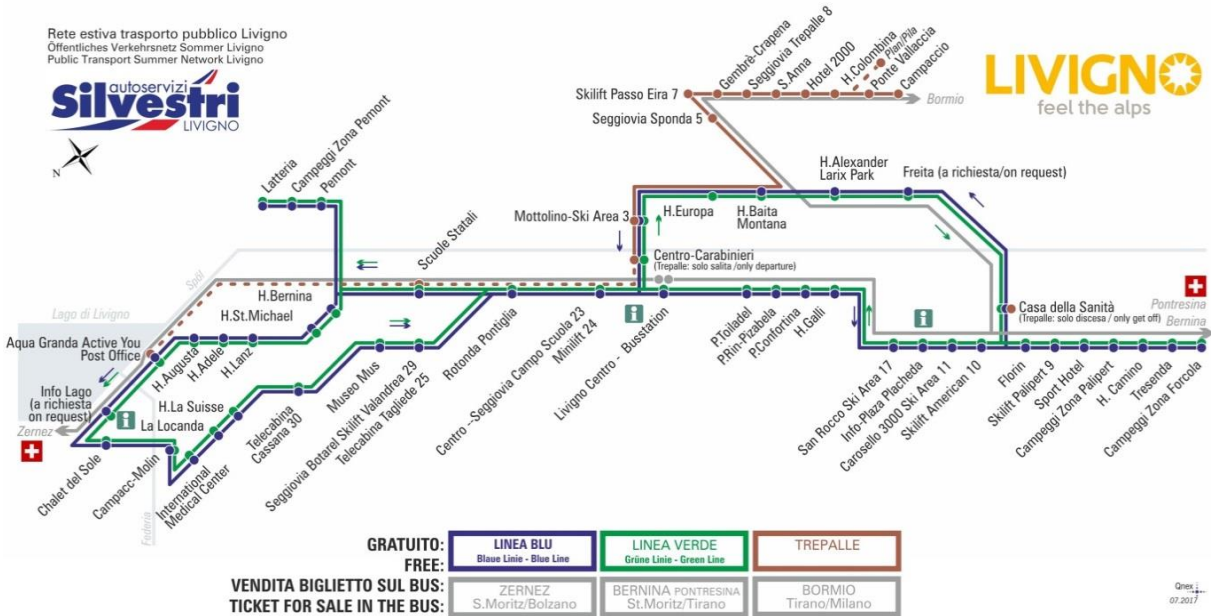

FERMATA
BUS STOP
HALTESTELLE

San Rocco Ski Area 17

STAGIONE ESTIVA | SUMMER SEASON | SOMMERSAISON
02.05.2018 - 15.06.2018

LINEA BLU

San Rocco Ski Area 17

DIR: Info - Plaza Placheda

07:28 08:15 09:05 09:55 10:45 11:35 12:25 13:13
14:05 14:55 15:45 16:35 17:25 18:15 19:05 19:55

FERMATA
BUS STOP
HALTESTELLE

Info - Plaza Placheda

STAGIONE ESTIVA | SUMMER SEASON | SOMMERSAISON
02.05.2018 - 15.06.2018

LINEA BLU

Info - Plaza Placheda

DIR.Carosello 3000 Ski Area 11

07:28 08:15 09:05 09:55 10:45 11:35 12:25 13:13
14:05 14:55 15:45 16:35 17:25 18:15 19:05 19:55

facebook.com/silvestribus

non occorre biglietto | no ticket required | keine Fahrkarte erforderlich

FERMATA
BUS STOP
HALTESTELLE

Carosello 3000 Ski Area 11

STAGIONE ESTIVA | SUMMER SEASON | SOMMERSAISON
02.05.2018 - 15.06.2018