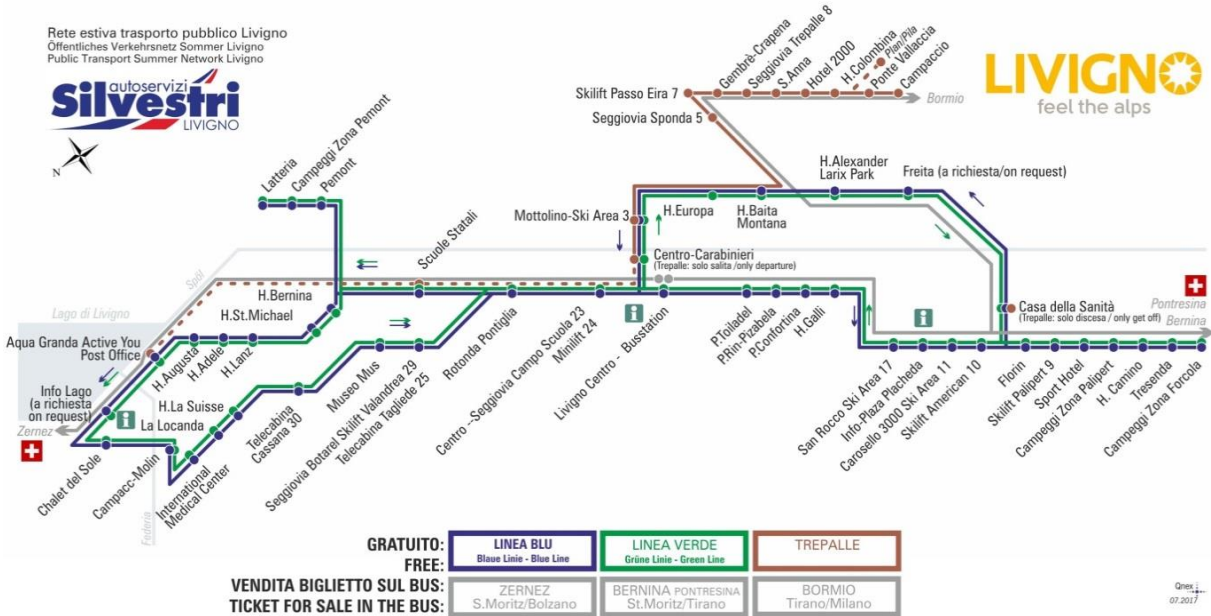

LINEA VERDE

Carosello 3000 Ski Area 11

DIR: Info - Plaza Placheda

07:41 08:07 08:52 09:40 10:30 11:20 12:10 12:56
13:50 14:40 15:30 16:20 17:10 18:00 18:50 19:40
20:30

non occorre biglietto | no ticket required | keine Fahrkarte erforderlich

FERMATA
BUS STOP
HALTESTELLE

Info - Plaza Placheda

STAGIONE ESTIVA | SUMMER SEASON | SOMMERSAISON
02.05.2018 - 15.06.2018

LINEA VERDE

Info - Plaza Placheda

DIR: San Rocco Ski Area 17

07:42 08:08 08:53 09:41 10:31 11:21 12:11 12:57
13:51 14:41 15:31 16:21 17:11 18:01 18:51 19:41
20:31

FERMATA
BUS STOP
HALTESTELLE

San Rocco Ski Area 17

STAGIONE ESTIVA | SUMMER SEASON | SOMMERSAISON
02.05.2018 - 15.06.2018

LINEA VERDE

San Rocco Ski Area 17

DIR: Hotel Galli

07:42 08:08 08:54 09:42 10:32 11:22 12:12 12:58
13:52 14:42 15:32 16:22 17:12 18:02 18:52 19:42
20:32

non occorre biglietto | no ticket required | keine Fahrkarte erforderlich

FERMATA
BUS STOP
HALTESTELLE

Hotel Galli

STAGIONE ESTIVA | SUMMER SEASON | SOMMERSAISON
02.05.2018 - 15.06.2018

LINEA VERDE

Hotel Galli
DIR: Piazzola Confortina