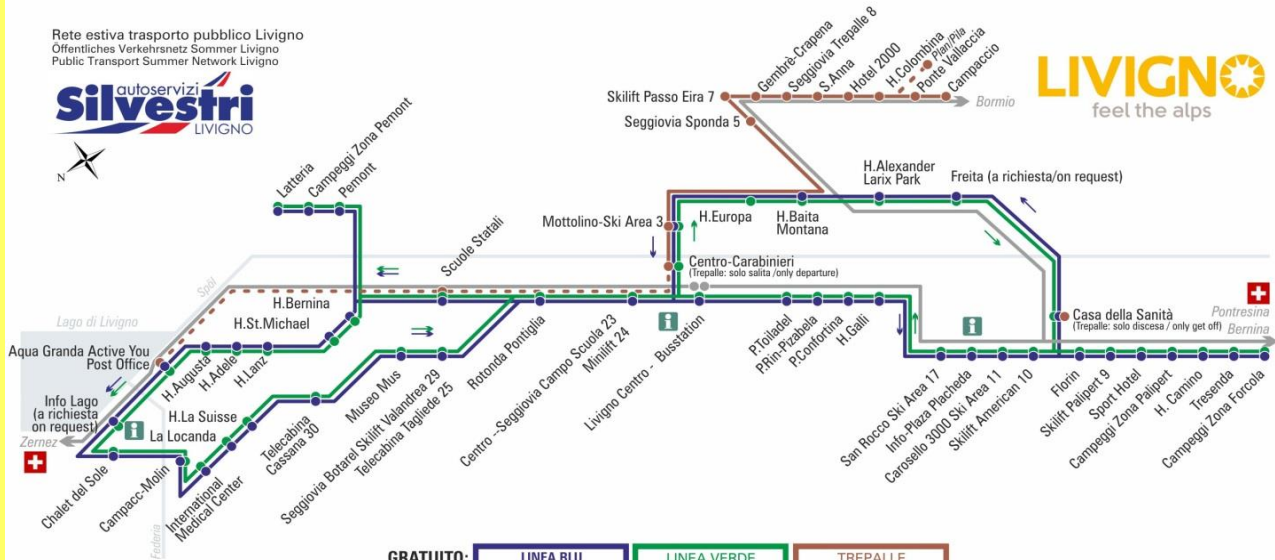

FERMATA
BUS STOP
HALTESTELLE

Hotel 2000

STAGIONE ESTIVA | SUMMER SEASON | SOMMERSAISON
02.05.2018 - 15.06.2018

GRATUITO:	LINEA BLU Blaue Linie - Blue Line	LINEA VERDE Grüne Linie - Green Line	TREPALLE
FREE:			
VENDITA BIGLIETTO SUL BUS:	ZERNEZ S.Moritz/Bolzano	BERNINA, PONTRESINA St.Moritz/Tirano	BORMIO Tirano/Milano
TICKET FOR SALE IN THE BUS:			

07.2017

BUS TREPALLE

Hotel 2000

DIR: Livigno

07:38* 08:46 11:46 13:28* 14:16 17:36

* corsa scolastica

facebook.com/silvestribus

non occorre biglietto | no ticket required | keine Fahrkarte erforderlich