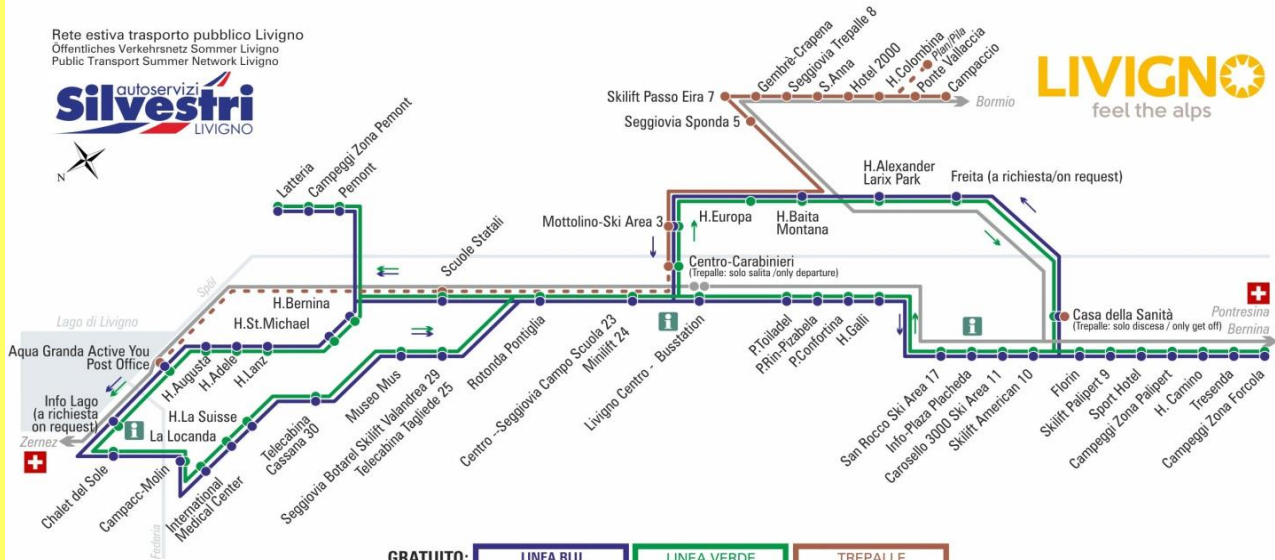

FERMATA
BUS STOP
HALTESTELLE

Plan

STAGIONE ESTIVA | SUMMER SEASON | SOMMERSAISON
02.05.2018 - 15.06.2018

GRATUITO:	LINEA BLU Blaue Linie - Blue Line	LINEA VERDE Grüne Linie - Green Line	TREPALLE
FREE:			
VENDITA BIGLIETTO SUL BUS:	ZERNEZ S. Moritz/Bolzano	BERNINA, PONTRESINA St. Moritz/Tirano	BORMIO Tirano/Milano
TICKET FOR SALE IN THE BUS:			

07.2017

BUS TREPALLE

Plan

DIR: Livigno

08:35 11:35 14:05 17:25