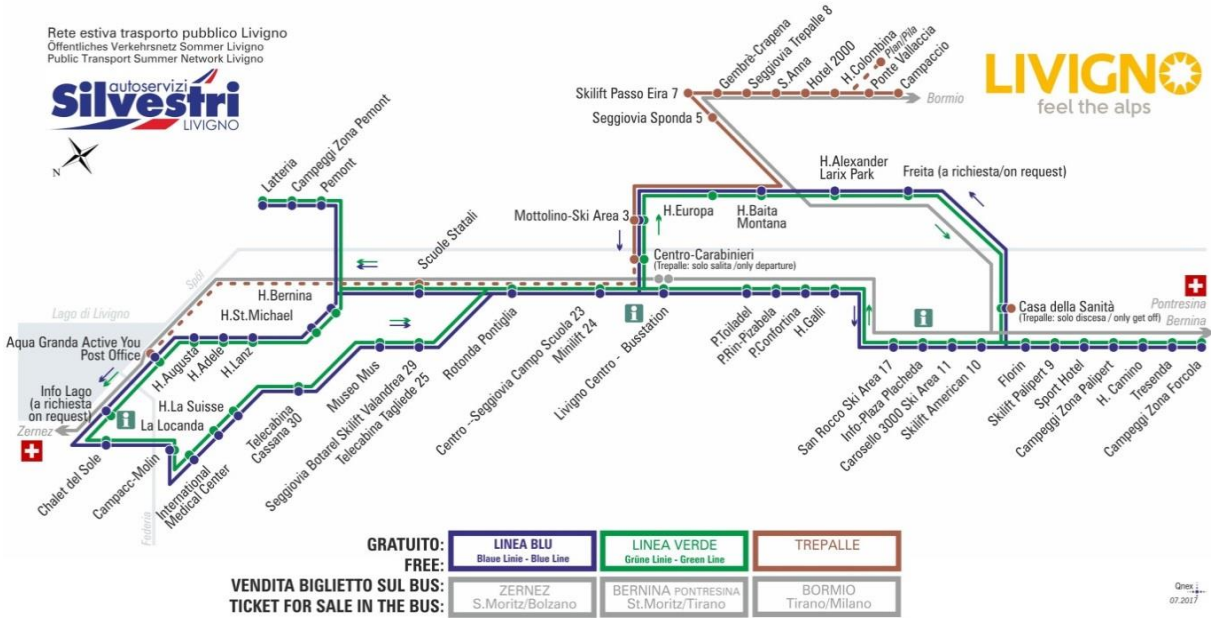

LINEA BLU

Hotel St. Michael

DIR: Hotel Lanz

07:11 07:56 08:46 09:36 10:26 11:16 12:06 12:51
13:46 14:36 15:26 16:16 17:06 17:56 18:46 19:36

LINEA VERDE

Hotel St. Michael

DIR: Hotel Lanz

07:36 08:21 09:08 09:56 10:46 11:36 12:26 13:11
14:06 14:56 15:46 16:36 17:26 18:16 19:06 19:56

FERMATA
BUS STOP
HALTESTELLE

Hotel Lanz

STAGIONE ESTIVA | SUMMER SEASON | SOMMERSAISON
02.05.2018 - 15.06.2018

LINEA BLU

Hotel Lanz
DIR: Hotel Adele
07:12 07:57 08:47 09:37 10:27 11:17 12:07 12:52
13:47 14:37 15:27 16:17 17:07 17:57 18:47 19:37

LINEA VERDE

Hotel Lanz
DIR: Hotel Adele
07:36 08:22 09:09 09:57 10:47 11:37 12:27 13:12
14:07 14:57 15:47 16:37 17:27 18:17 19:07 19:57

FERMATA
BUS STOP
HALTESTELLE

Hotel Adele

STAGIONE ESTIVA | SUMMER SEASON | SOMMERSAISON
02.05.2018 - 15.06.2018

LINEA BLU

Hotel Adele

DIR: Hotel Augusta

07:13 07:58 08:48 09:38 10:28 11:18 12:08 12:53
13:48 14:38 15:28 16:18 17:08 17:58 18:48 19:38

LINEA VERDE

Hotel Adele

DIR: Hotel Augusta

07:37 08:23 09:10 09:58 10:48 11:38 12:28 13:13
14:08 14:58 15:48 16:38 17:28 18:18 19:08 19:58