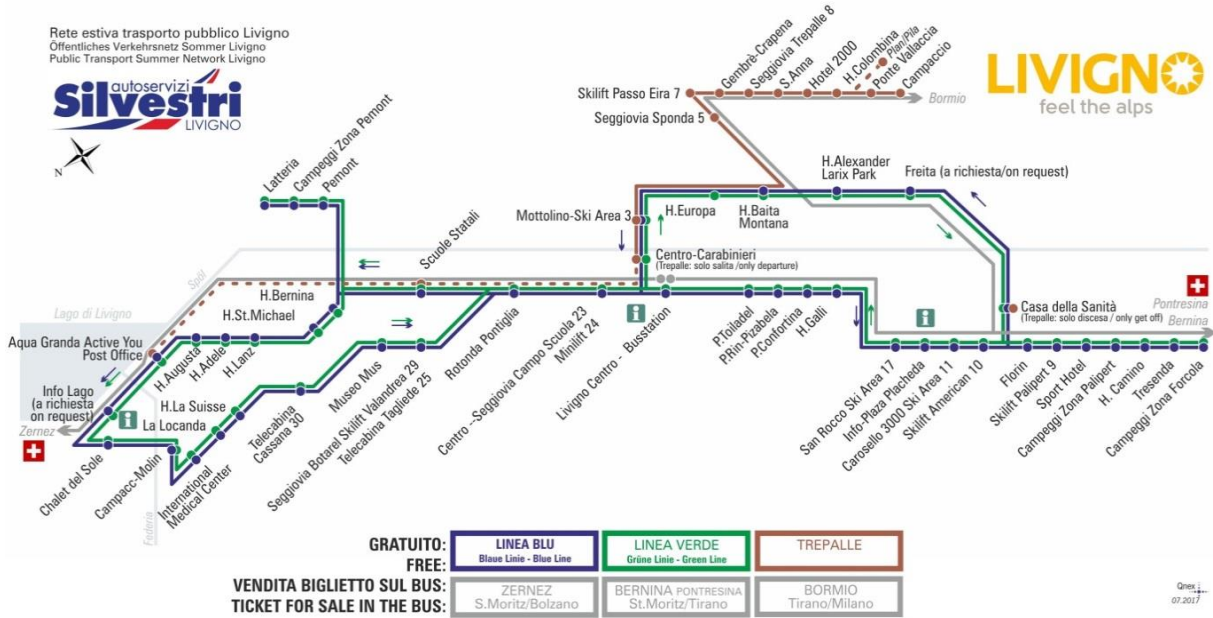

FERMATA
BUS STOP
HALTESTELLE

Hotel Alexander - Larix Park

STAGIONE ESTIVA | SUMMER SEASON | SOMMERSAISON
02.05.2018 - 15.06.2018

LINEA BLU

Hotel Alexander - Larix Park

DIR: Hotel Baita Montana

08:35 09:25 10:15 11:05 11:55 12:41 13:35 14:25
15:15 16:05 16:55 17:45 18:35 19:25 20:15

FERMATA
BUS STOP
HALTESTELLE

Hotel Baita Montana

STAGIONE ESTIVA | SUMMER SEASON | SOMMERSAISON
02.05.2018 - 15.06.2018

LINEA BLU

Hotel Baita Montana

DIR: Mottolino Ski Area 3

08:36 09:26 10:16 11:06 11:56 12:42 13:36 14:26
15:16 16:06 16:56 17:46 18:36 19:26 20:16