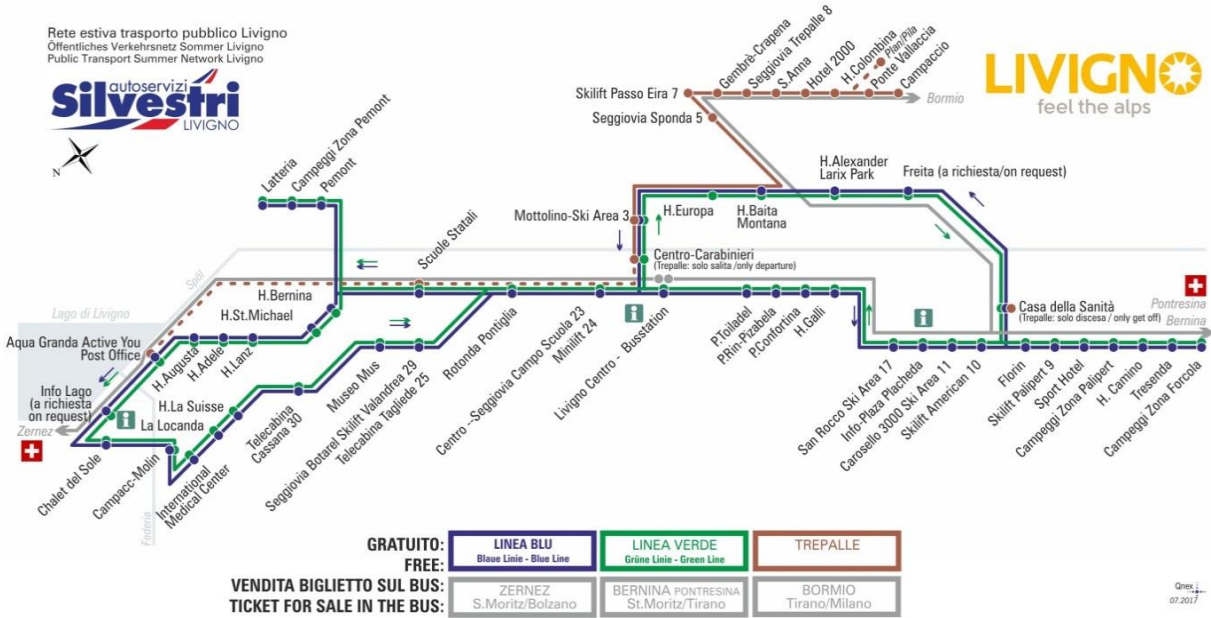

LINEA VERDE

Skilift Amerikan 10

DIR: Florin

07:55 08:40 09:27 10:15 11:05 11:55 12:45 13:30
14:25 15:15 16:05 16:55 17:45 18:35 19:25 20:15

FERMATA
BUS STOP
HALTESTELLE

Florin

STAGIONE ESTIVA | SUMMER SEASON | SOMMERSAISON
02.05.2018 - 15.06.2018

LINEA BLU

Florin

DIR. Skilift Palipert 9

07:30 08:18 09:08 09:58 10:48 11:38 12:28 13:16
14:08 14:58 15:48 16:38 17:28 18:18 19:08 19:58

LINEA VERDE

Florin

DIR: Skilift Palipert 9

07:56 08:41 09:28 10:16 11:06 11:56 12:46 13:31
14:26 15:16 16:06 16:56 17:46 18:36 19:26 20:16

FERMATA
BUS STOP
HALTESTELLE

Skilift Palipert 9

STAGIONE ESTIVA | SUMMER SEASON | SOMMERSAISON
02.05.2018 - 15.06.2018

LINEA BLU

Skilift Palipert 9
DIR: Sport Hotel

07:31 08:19 09:09 09:59 10:49 11:39 12:29 13:17
14:09 14:59 15:49 16:39 17:29 18:19 19:09 19:59