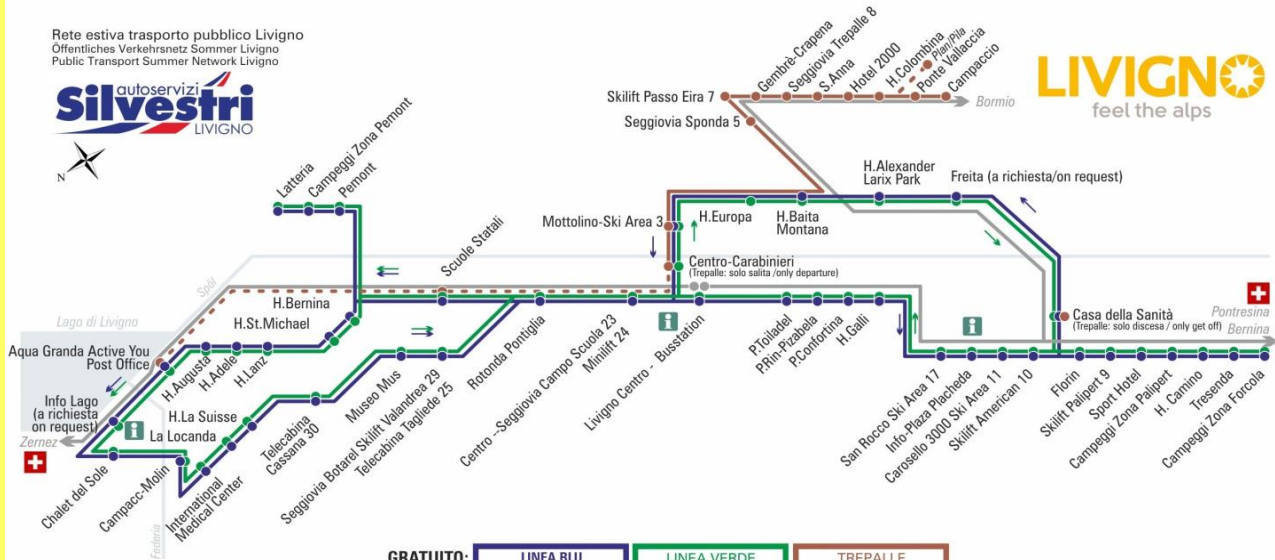

FERMATA
BUS STOP
HALTESTELLE

Seggiovia Trepalle 8

STAGIONE ESTIVA | SUMMER SEASON | SOMMERSAISON
02.05.2018 - 15.06.2018

GRATUITO:	LINEA BLU Blaue Linie - Blue Line	LINEA VERDE Grüne Linie - Green Line	TREPALLE
FREE:			
VENDITA BIGLIETTO SUL BUS:	ZERNEZ S. Moritz/Bolzano	BERNINA, PONTRESINA St. Moritz/Tirano	BORMIO Tirano/Milano
TICKET FOR SALE IN THE BUS:			

07.2017

BUS TREPALLE

Seggiovia Trepalle 8

DIR: Livigno

07:40* 08:48 11:48 13:30* 14:18 17:38

* corsa scolastica

facebook.com/silvestribus

non occorre biglietto | no ticket required | keine Fahrkarte erforderlich