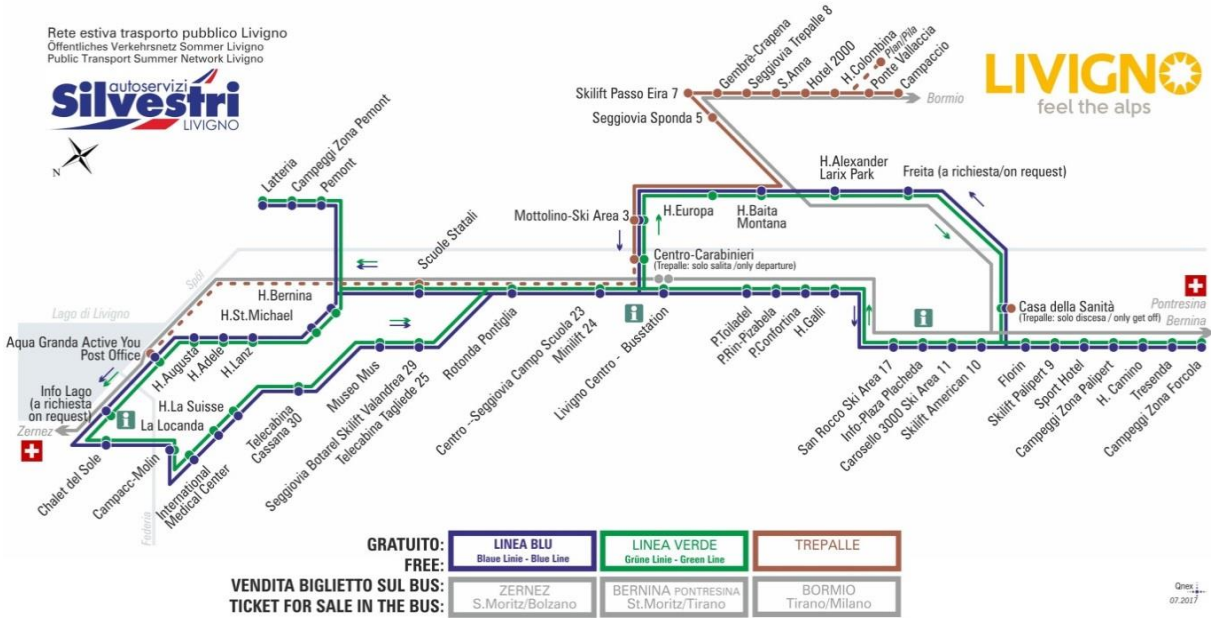

FERMATA
BUS STOP
HALTESTELLE

Skilift Amerikan 10

STAGIONE ESTIVA | SUMMER SEASON | SOMMERSAISON
02.05.2018 - 15.06.2018

LINEA BLU

Skilift Amerikan 10

DIR: Florin

07:30 08:17 09:07 09:57 10:47 11:37 12:27 13:15
14:07 14:57 15:47 16:37 17:27 18:17 19:07 19:57

LINEA VERDE

Skilift Amerikan 10

DIR: Florin

07:55 08:40 09:27 10:15 11:05 11:55 12:45 13:30
14:25 15:15 16:05 16:55 17:45 18:35 19:25 20:15