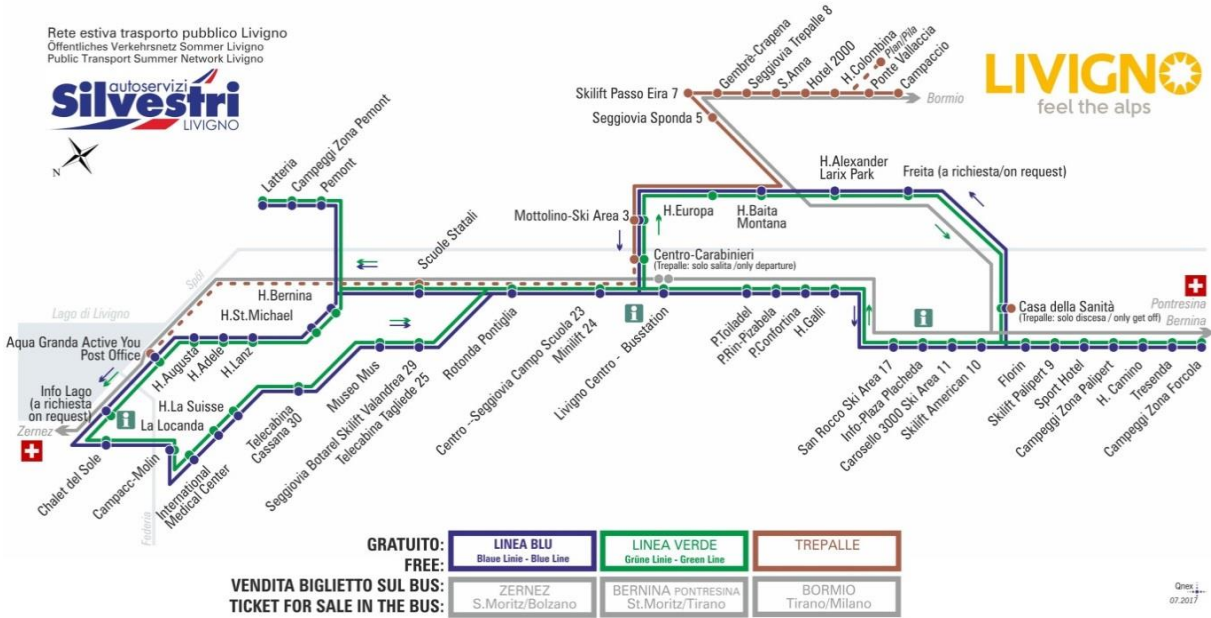

LINEA VERDE

Latteria

DIR: Campeggi Zona Pemont

07:52 08:17 09:04 09:52 10:42 11:32 12:22 13:07
14:02 14:52 15:42 16:32 17:22 18:12 19:02 19:52

FERMATA
BUS STOP
HALTESTELLE

Campeggi Zona Pemont

STAGIONE ESTIVA | SUMMER SEASON | SOMMERSAISON
02.05.2018 - 15.06.2018

FERMATA
BUS STOP
HALTESTELLE

Pemont

STAGIONE ESTIVA | SUMMER SEASON | SOMMERSAISON
02.05.2018 - 15.06.2018

LINEA BLU

Pemont

DIR: Hotel Bernina

08:44 09:34 10:24 11:14 12:04 12:49 13:44 14:34
15:24 16:14 17:04 17:54 18:44 19:34