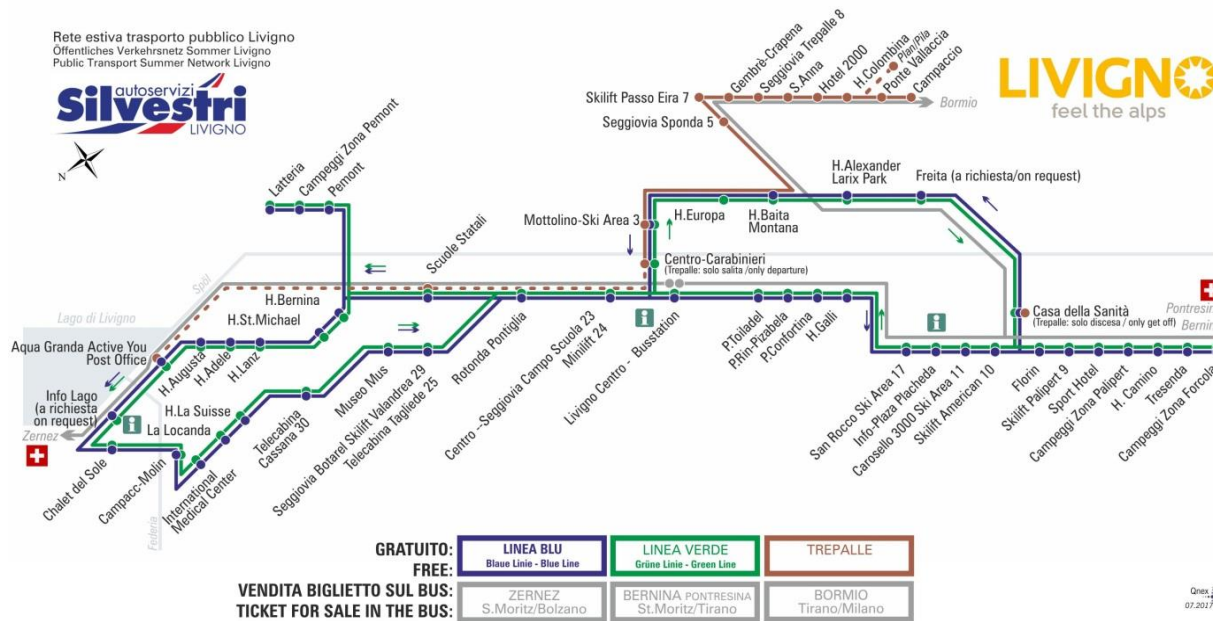

FERMATA
BUS STOP
HALTESTELLE

Piazzola Rin - Pizabela

STAGIONE ESTIVA | SUMMER SEASON | SOMMERSAISON
02.05.2018-15.06.2018

LINEA VERDE

Piazzola Rin - Pizabela

DIR: Piazzola Toiladel

07:45	08:11	08:57	09:45	10:35	11:25	12:15	13:01
13:55	14:45	15:35	16:25	17:15	18:05	18:55	19:45
20:35							

FERMATA
BUS STOP
HALTESTELLE

Piazzola Toiladel

STAGIONE ESTIVA | SUMMER SEASON | SOMMERSAISON
02.05.2018-15.06.2018

LINEA VERDE

Piazzola Toiladel

DIR: Livigno Centro - Busstation

07:46	08:11	08:58	09:46	10:36	11:26	12:16	13:01
13:56	14:46	15:36	16:26	17:16	18:06	18:56	19:46
20:36							

FERMATA
BUS STOP
HALTESTELLE

Skilift Palipert 9

STAGIONE ESTIVA | SUMMER SEASON | SOMMERSAISON
02.05.2018-15.06.2018

LINEA BLU

Skilift Palipert 9

DIR: Skilift Amerikan 10

08:32	09:22	10:12	11:02	11:52	12:38	13:32	14:22
15:12	16:02	16:52	17:42	18:32	19:22	20:12	