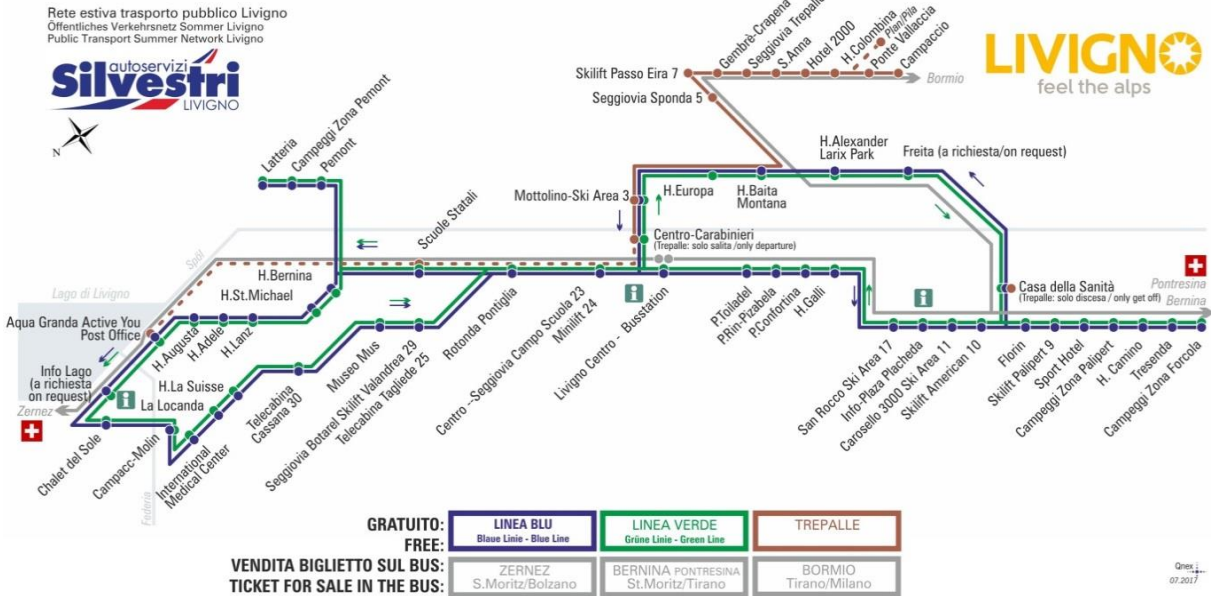

LINEA VERDE

Seggiovia Botarel Skilift Valandrea 29 - Telecabina Tagliede 25
DIR: Rotonda Pontiglia
07:45 08:33 09:20 10:08 10:58 11:48 12:38 13:23
14:18 15:08 15:58 16:48 17:38 18:28 19:18 20:08

FERMATA
BUS STOP
HALTESTELLE

Rotonda Pontiglia

STAGIONE ESTIVA | SUMMER SEASON | SOMMERSAISON
02.05.2018 - 15.06.2018

LINEA BLU

Rotonda Pontiglia

DIR: Centro - Seggiovia Campo Scuola 23 - Minilift 24

07:22 08:09 08:59 09:49 10:39 11:29 12:19 13:07
13:59 14:49 15:39 16:29 17:19 18:09 18:59 19:49

LINEA VERDE

Rotonda Pontiglia

DIR: Centro - Seggiovia Campo Scuola 23 - Minilift 24

07:49 08:34 09:21 10:09 10:59 11:49 12:39 13:24
14:19 15:09 15:59 16:49 17:39 18:29 19:19 20:09

FERMATA
BUS STOP
HALTESTELLE

Centro - Seggiovia Campo Scuola 23 - Minilift 24

STAGIONE ESTIVA | SUMMER SEASON | SOMMERSAISON
02.05.2018 - 15.06.2018

LINEA BLU

Centro - Seggiovia Campo Scuola 23 - Minilift 24

DIR. Livigno Centro - Busstation