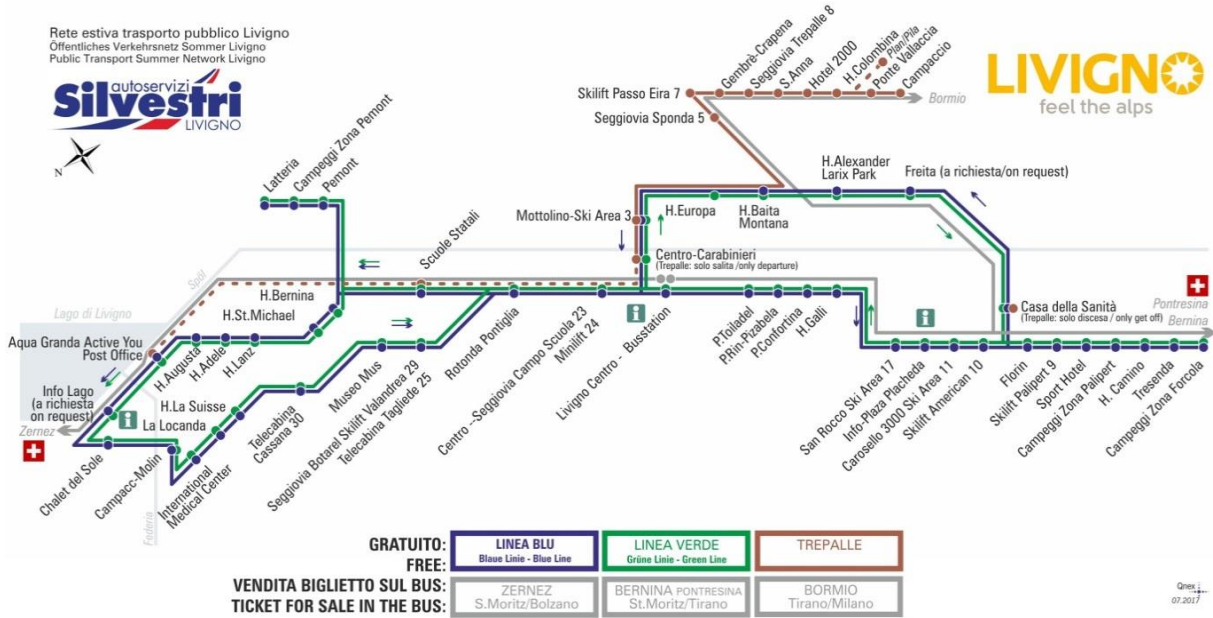

LINEA BLU

Sport Hotel

DIR: Campeggi Zona Palipert

07:31 08:20 09:10 10:00 10:50 11:40 12:30 13:18
14:10 15:00 15:50 16:40 17:30 18:20 19:10 20:00

LINEA VERDE

Sport Hotel

DIR: Campeggi Zona Palipert

07:57 08:42 09:29 10:17 11:07 11:57 12:47 13:32
14:27 15:17 16:07 16:57 17:47 18:37 19:27 20:17

FERMATA
BUS STOP
HALTESTELLE

Campeggi Zona Palipert

STAGIONE ESTIVA | SUMMER SEASON | SOMMERSAISON
02.05.2018 - 15.06.2018

LINEA BLU

Campeggi Zona Palipert

DIR: Hotel Camino

07:32 08:21 09:11 10:01 10:51 11:41 12:31 13:19
14:11 15:01 15:51 16:41 17:31 18:21 19:11 20:01

LINEA VERDE

Campeggi Zona Palipert

DIR: Hotel Camino

07:57 08:42 09:29 10:17 11:07 11:57 12:47 13:32
14:27 15:17 16:07 16:57 17:47 18:37 19:27 20:17

facebook.com/silvestribus

non occorre biglietto | no ticket required | keine Fahrkarte erforderlich