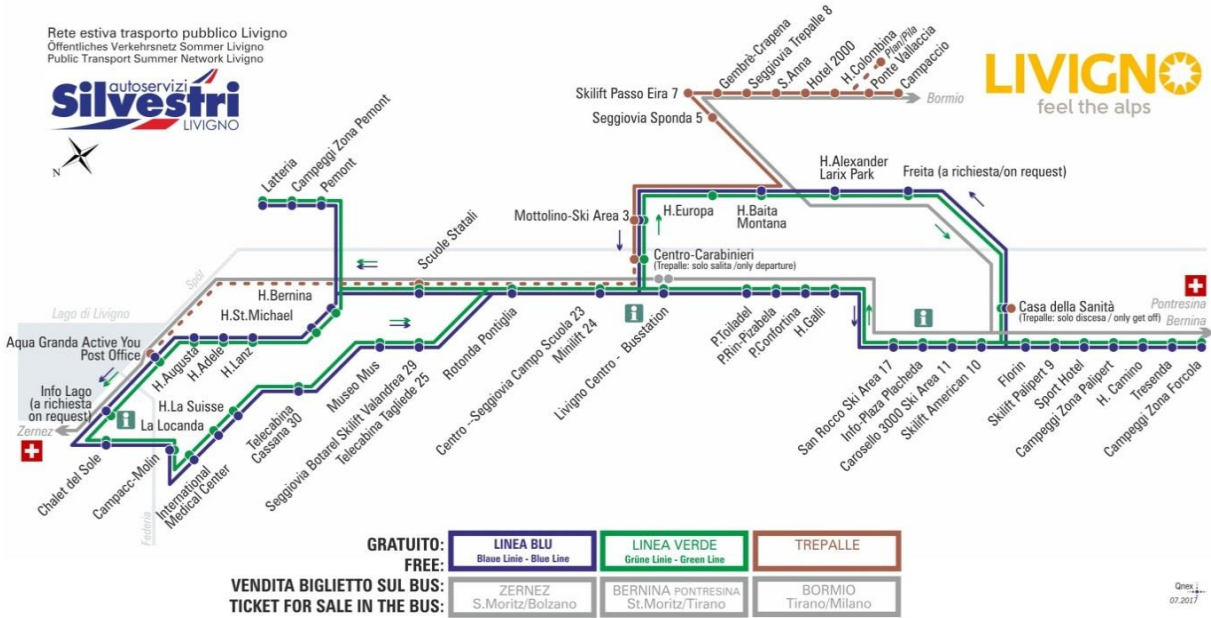

FERMATA
BUS STOP
HALTESTELLE

Campeggi Zona Forcola

STAGIONE ESTIVA | SUMMER SEASON | SOMMERSAISON
02.05.2018 - 15.06.2018

LINEA BLU

Campeggi Zona Forcola

DIR: Tressenda

08:28 09:18 10:08 10:58 11:48 12:34 13:28 14:18
15:08 15:58 16:48 17:38 18:28 19:18 20:08

LINEA VERDE

Campeggi Zona Forcola

DIR: Tressenda

07:35 08:01 08:46 09:34 10:24 11:14 12:04 12:50
13:44 14:34 15:24 16:14 17:04 17:54 18:44 19:34
20:24