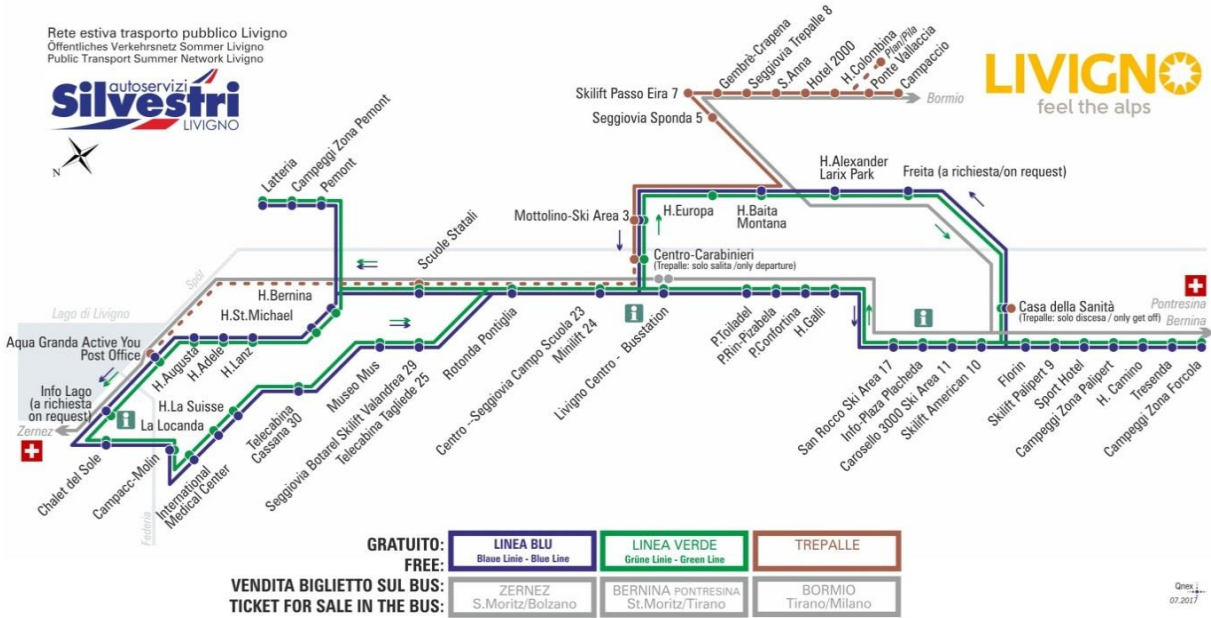

FERMATA
BUS STOP
HALTESTELLE

Piazzola Toiladel

STAGIONE ESTIVA | SUMMER SEASON | SOMMERSAISON
02.05.2018 - 15.06.2018

LINEA BLU

Piazzola Toiladel

DIR: Piazzola Rin - Pizabela

07:25 08:12 09:02 09:52 10:42 11:32 12:22 13:10
14:02 14:52 15:42 16:32 17:22 18:12 19:02 19:52

FERMATA
BUS STOP
HALTESTELLE

Piazzola Rin - Pizabela

STAGIONE ESTIVA | SUMMER SEASON | SOMMERSAISON
02.05.2018 - 15.06.2018

LINEA BLU

Piazzola Rin - Pizabela

DIR: Piazzola Confortina

07:25 08:12 09:02 09:52 10:42 11:32 12:22 13:10
14:02 14:52 15:42 16:32 17:22 18:12 19:02 19:52

FERMATA
BUS STOP
HALTESTELLE

Piazzola Confortina

STAGIONE ESTIVA | SUMMER SEASON | SOMMERSAISON
02.05.2018 - 15.06.2018

LINEA BLU

Piazzola Confortina

DIR: Hotel Galli

07:26 08:13 09:03 09:53 10:43 11:33 12:23 13:11
14:03 14:53 15:43 16:33 17:23 18:13 19:03 19:53

FERMATA
BUS STOP
HALTESTELLE

San Rocco Ski Area 17

STAGIONE ESTIVA | SUMMER SEASON | SOMMERSAISON
02.05.2018 - 15.06.2018

LINEA BLU

San Rocco Ski Area 17

DIR: Info - Plaza Placheda

07:28 08:15 09:05 09:55 10:45 11:35 12:25 13:13
14:05 14:55 15:45 16:35 17:25 18:15 19:05 19:55