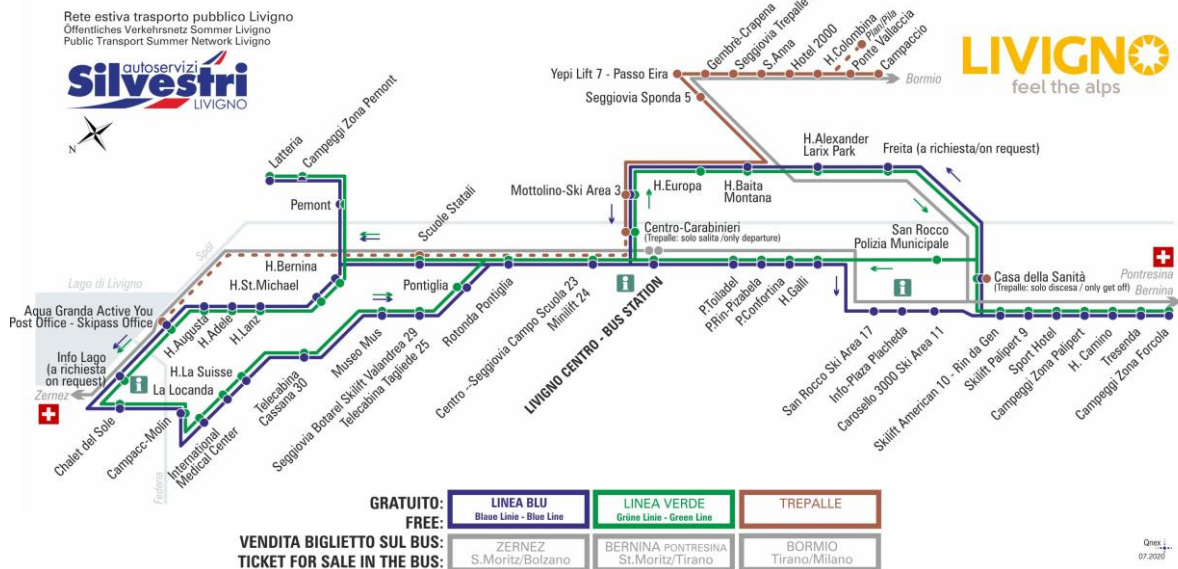

LINEA VERDE Grüne Linie - Green Line

Hotel Camino

Dir. Campeggi Zona Palipert

07:38	08:03	08:50	09:38	10:28	11:18	12:08	12:54
13:48	14:38	15:28	16:18	17:08	17:58	18:48	19:38
20:28							

ANIMALI AMMESSI
a discrezione del conducente

OBBLIGO
guinzaglio e museruola

facebook.com/silvestribus

non occorre biglietto | no ticket required | keine Fahrkarte erforderlich

FERMATA
BUS STOP
HALTESTELLE

Campeggi Zona Palipert

STAGIONE ESTIVA | SUMMER SEASON | SOMMERSAISON
13.09.2021-30.11.2021