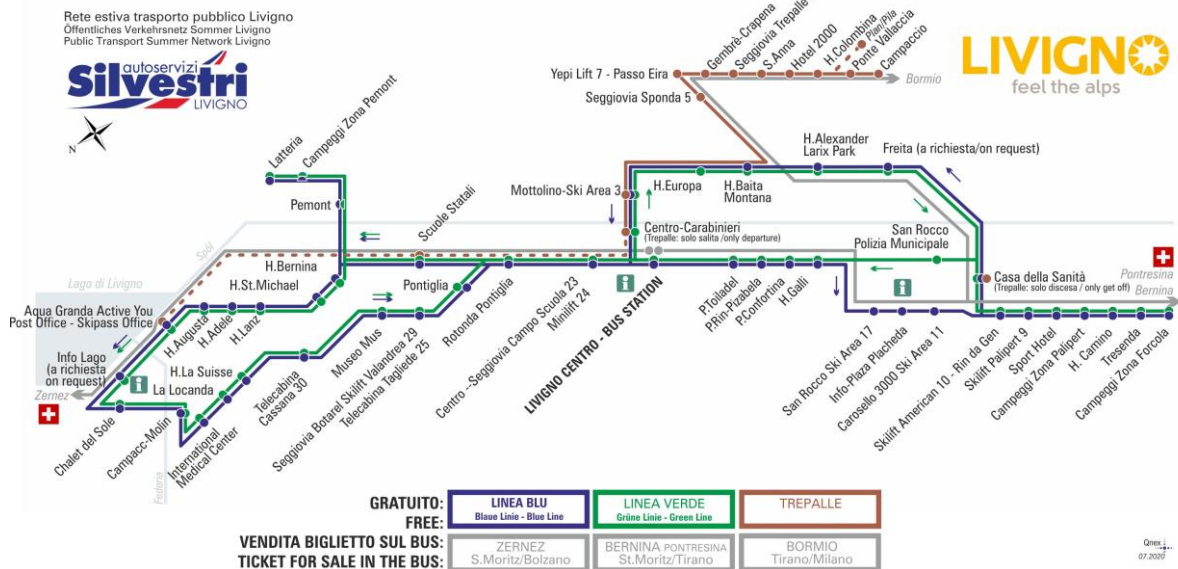

Piazzola Rin-Pizabela

STAGIONE ESTIVA | SUMMER SEASON | SOMMERSAISON
13.09.2021-30.11.2021

LINEA BLU Blau Linie - Blue Line

Piazzola Rin-Pizabela
Dir. Piazzola Confortina

07:26	08:14	09:04	09:54	10:44	11:34	12:24	13:12
14:04	14:54	15:44	16:34	17:24	18:14	19:04	19:54

ANIMALI AMMESSI
a discrezione del conducente

OBBLIGO
guinzaglio e museruola

facebook.com/silvestribus

non occorre biglietto | no ticket required | keine Fahrkarte erforderlich

FERMATA
BUS STOP
HALTESTELLE

Piazzola Confortina

STAGIONE ESTIVA | SUMMER SEASON | SOMMERSAISON
13.09.2021-30.11.2021

LINEA BLU Blau Linie - Blue Line

Piazzola Confortina

Dir. Hotel Galli

07:27	08:15	09:05	09:55	10:45	11:35	12:25	13:13
14:05	14:55	15:45	16:35	17:25	18:15	19:05	19:55