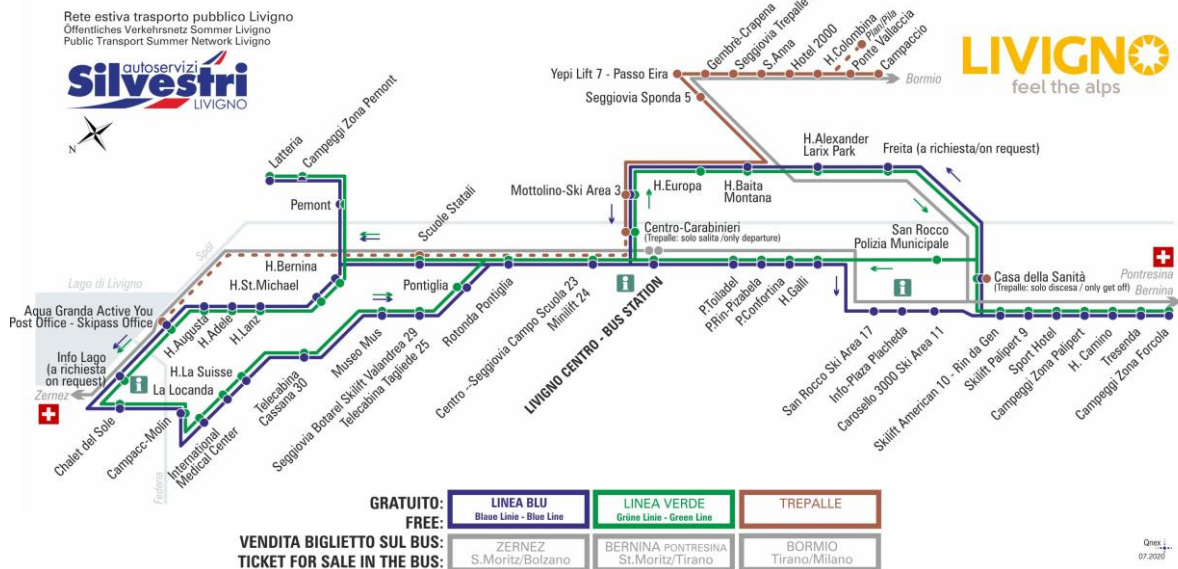

ANIMALI AMMESSI
a discrezione del conducente

OBBLIGO
guinzaglio e museruola

facebook.com/silvestribus

non occorre biglietto | no ticket required | keine Fahrkarte erforderlich

FERMATA
BUS STOP
HALTESTELLE

Pemont

STAGIONE ESTIVA | SUMMER SEASON | SOMMERSAISON
13.09.2021-30.11.2021

LINEA BLU Blau Linie - Blue Line

Pemont

Dir. Hotel Bernina

08:44 09:34 10:24 11:14 12:04 12:49 13:44 14:34
15:24 16:14 17:04 17:54 18:44 19:34

LINEA VERDE Grüne Linie - Green Line

Pemont

Dir. Hotel Bernina

07:54 08:19 09:06 09:54 10:44 11:34 12:24 13:09
14:04 14:54 15:44 16:34 17:24 18:14 19:04 19:54

ANIMALI AMMESSI
a discrezione del conducente

OBBLIGO
guinzaglio e museruola