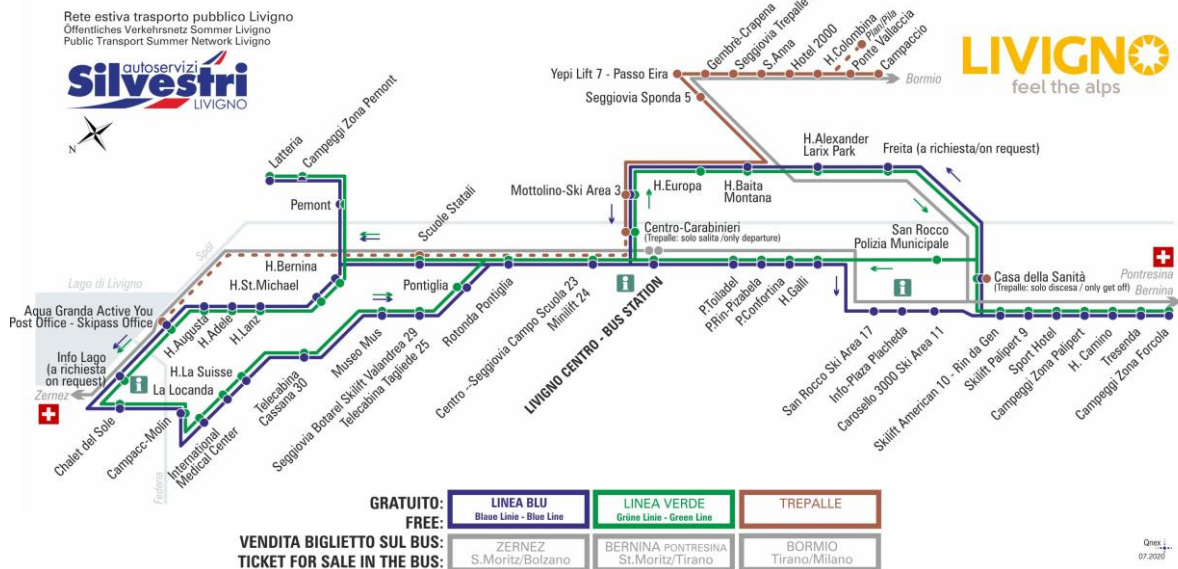

07:58	08:44	09:31	10:19	11:09	11:59	12:49	13:34
14:29	15:19	16:09	16:59	17:49	18:39	19:29	20:19

ANIMALI AMMESSI
a discrezione del conducente

OBBLIGO
guinzaglio e museruola

facebook.com/silvestribus

non occorre biglietto | no ticket required | keine Fahrkarte erforderlich

FERMATA
BUS STOP
HALTESTELLE

Campeggi Zona Palipert

STAGIONE ESTIVA | SUMMER SEASON | SOMMERSAISON
13.09.2021-30.11.2021

LINEA BLU Blau Linie - Blue Line

Campeggi Zona Palipert

Dir. Hotel Camino

07:32	08:21	09:11	10:01	10:51	11:41	12:31	13:19
14:11	15:01	15:51	16:41	17:31	18:21	19:11	20:01

OBBLIGO
guinzaglio e museruola

facebook.com/silvestribus

non occorre biglietto | no ticket required | keine Fahrkarte erforderlich

FERMATA
BUS STOP
HALTESTELLE

Hotel Camino

STAGIONE ESTIVA | SUMMER SEASON | SOMMERSAISON
13.09.2021-30.11.2021