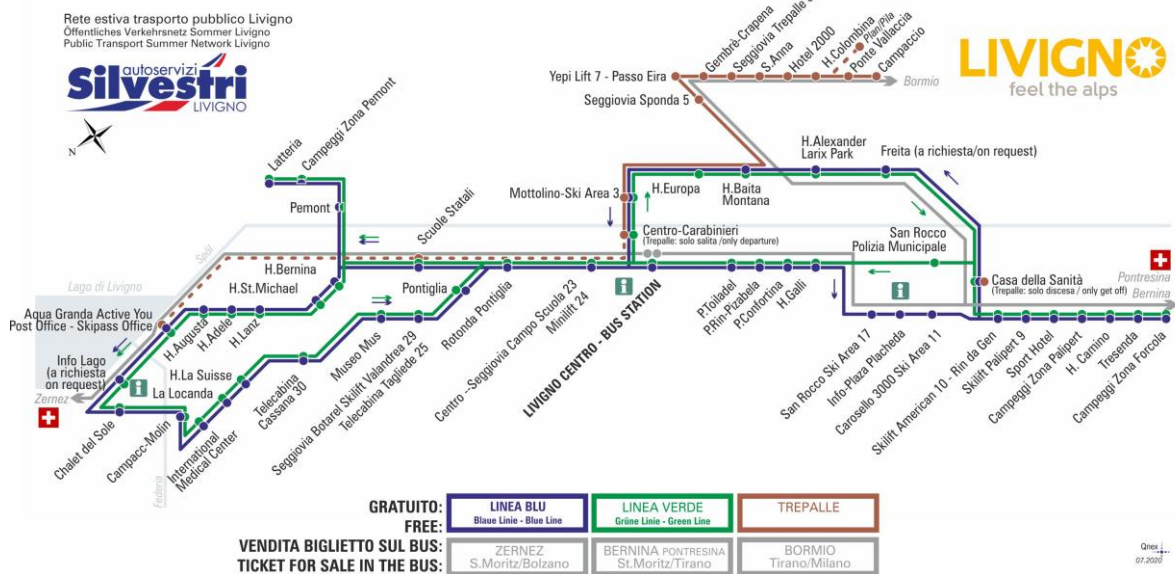

FERMATA
BUS STOP
HALTESTELLE

Ponte Vallaccia

STAGIONE ESTIVA | SUMMER SEASON | SOMMERSAISON
13.09.2021-30.11.2021

BUS TREPALLE

Ponte Vallaccia

Dir. Hotel Colombina

07:34s 08:44 11:44 13:24s 14:14 17:34

BUS TREPALLE

Ponte Vallaccia

Dir. Campaccio

07:30s 13:20s

ANIMALI AMMESSI
a discrezione del conducente

OBBLIGO
guinzaglio e museruola

§ - CORSA SCOLASTICA

facebook.com/silvestribus

non occorre biglietto | no ticket required | keine Fahrkarte erforderlich