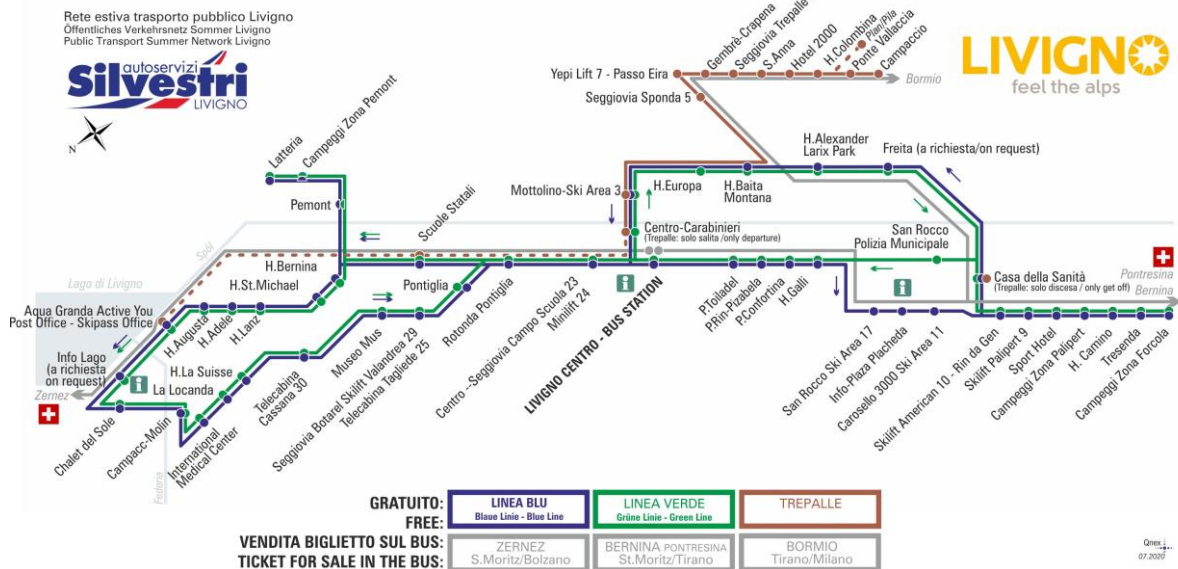

FERMATA
BUS STOP
HALTESTELLE

Tresenda

STAGIONE ESTIVA | SUMMER SEASON | SOMMERSAISON
13.09.2021-30.11.2021

LINEA BLU Blau Linie - Blue Line

Tresenda

Dir. Hotel Camino

08:29 09:19 10:09 10:59 11:49 12:35 13:29 14:19
15:09 15:59 16:49 17:39 18:29 19:19 20:09

LINEA VERDE Grüne Linie - Green Line

Tresenda

Dir. Hotel Camino

07:37 08:02 08:49 09:37 10:27 11:17 12:07 12:53
13:47 14:37 15:27 16:17 17:07 17:57 18:47 19:37
20:27

ANIMALI AMMESSI
a discrezione del conducente

OBBLIGO
guinzaglio e museruola

facebook.com/silvestribus

non occorre biglietto | no ticket required | keine Fahrkarte erforderlich