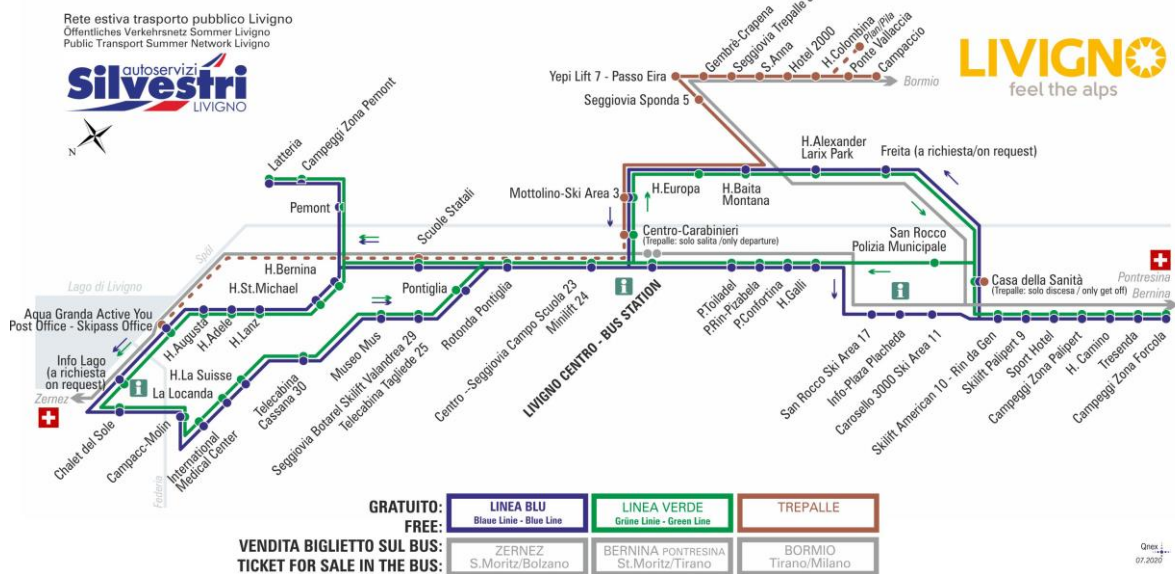

OBBLIGO
guinzaglio e museruola

§ - CORSA SCOLASTICA

facebook.com/silvestribus

non occorre biglietto | no ticket required | keine Fahrkarte erforderlich

FERMATA
BUS STOP
HALTESTELLE

Hotel Colombina

STAGIONE ESTIVA | SUMMER SEASON | SOMMERSAISON
13.09.2021-30.11.2021

BUS TREPALLE

Hotel Colombina

Dir. Plan/Ponte Vallaccia

07:29s 08:30 11:30 13:19s 14:00 17:20

ANIMALI AMMESSI
a discrezione del conducente

OBBLIGO
guinzaglio e museruola

§ - CORSA SCOLASTICA

facebook.com/silvestribus