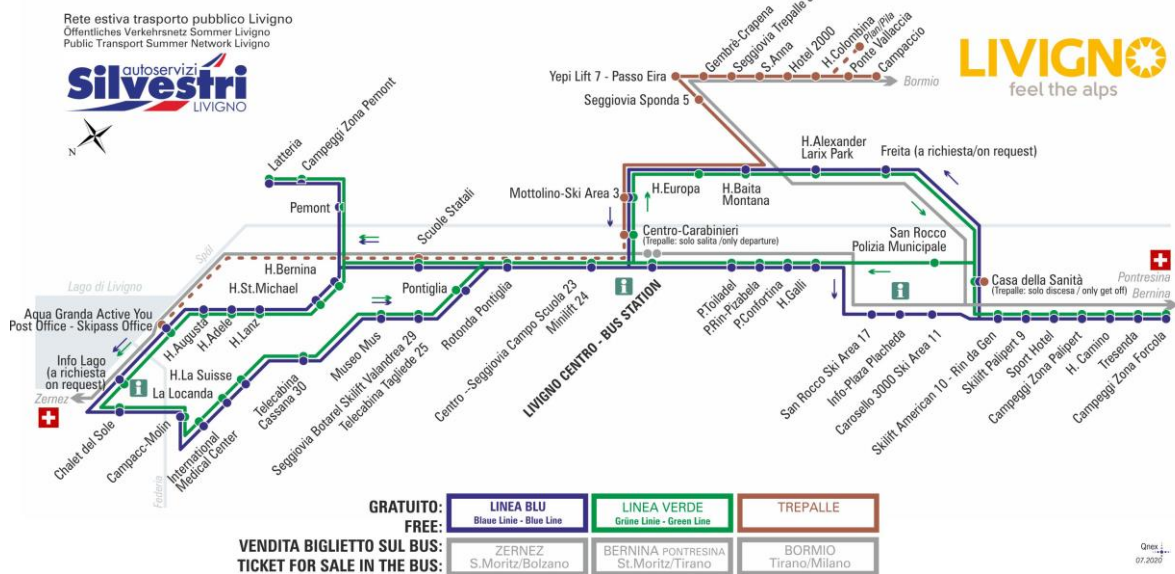

FERMATA
BUS STOP
HALTESTELLE

Sant'Anna

STAGIONE ESTIVA | SUMMER SEASON | SOMMERSAISON
13.09.2021-30.11.2021

BUS TREPALLE

Sant'Anna

Dir. Seggiovia Trepalle 8

07:37s 08:47 11:47 13:27s 14:17 17:37

ANIMALI AMMESSI
a discrezione del conducente

OBBLIGO
guinzaglio e museruola

§ - CORSA SCOLASTICA

facebook.com/silvestribus

non occorre biglietto | no ticket required | keine Fahrkarte erforderlich