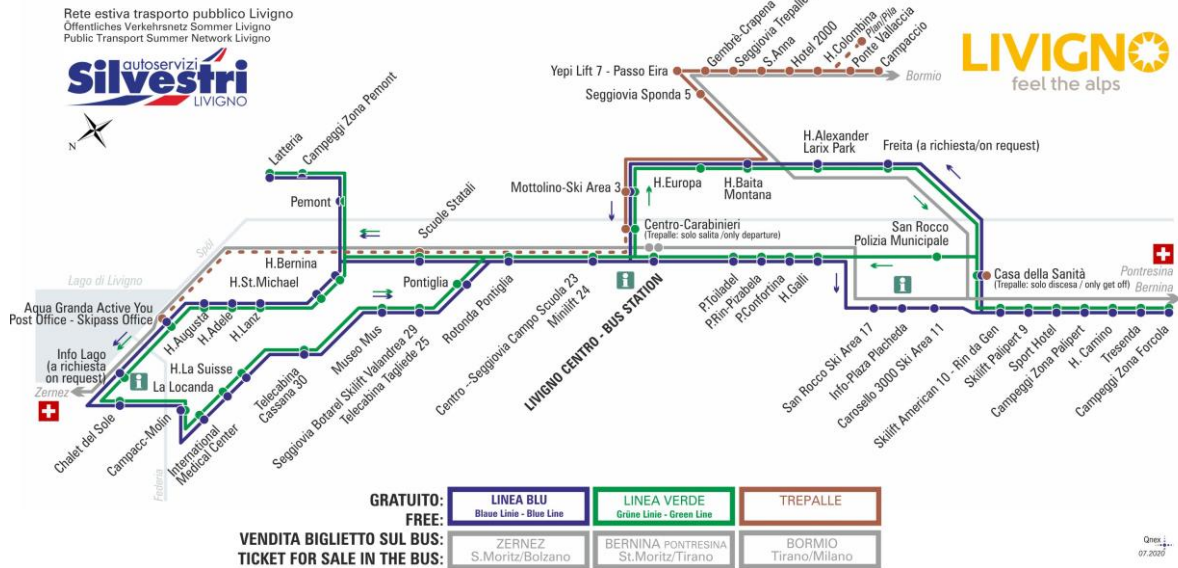

FERMATA
BUS STOP
HALTESTELLE

Centro - Seggiovia Campo Scuola 23 - Minilift

24

STAGIONE ESTIVA | SUMMER SEASON | SOMMERSAISON
13.09.2021-30.11.2021

LINEA BLU

Blau Linie - Blue Line

Centro - Seggiovia Campo Scuola 23 - Minilift 24

Dir. Scuole Statali

08:38 09:28 10:18 11:08 11:58 12:44 13:38 14:28
15:18 16:08 16:58 17:48 18:38 19:28

LINEA VERDE

Grüne Linie - Green Line

Centro - Seggiovia Campo Scuola 23 - Minilift 24

Dir. Scuole Statali

07:48 08:13 09:00 09:48 10:38 11:28 12:18 13:03
13:58 14:48 15:38 16:28 17:18 18:08 18:58 19:48

ANIMALI AMMESSI
a discrezione del conducente

OBBLIGO
guinzaglio e museruola

facebook.com/silvestribus

non occorre biglietto | no ticket required | keine Fahrkarte erforderlich