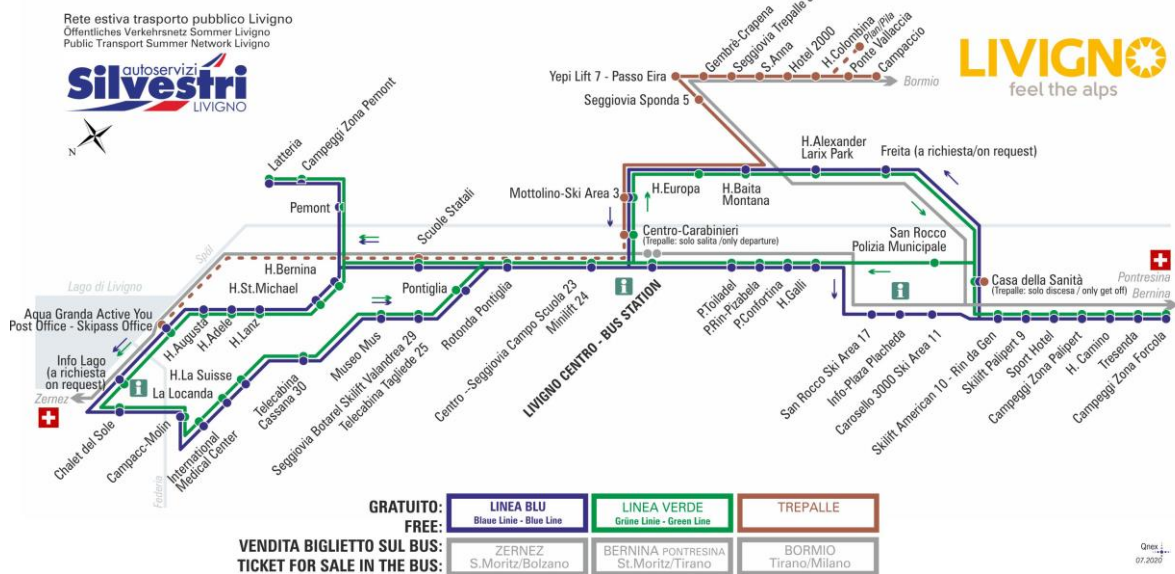

BUS TREPALLE

Seggiovia Sponda 5

Dir. Mottolino Ski Area 3/Casà della Sanità (a richiesta/on request)

07:42s 08:52 11:52 13:32s 14:22 17:42

ANIMALI AMMESSI
a discrezione del conducente

OBBLIGO
guinzaglio e museruola

§ - CORSA SCOLASTICA

facebook.com/silvestribus

non occorre biglietto | no ticket required | keine Fahrkarte erforderlich

FERMATA
BUS STOP
HALTESTELLE

Yepi Lif 7 - Passo Eira

STAGIONE ESTIVA | SUMMER SEASON | SOMMERSAISON
13.09.2021-30.11.2021

BUS TREPALLE

Yepi Lif 7 - Passo Eira
Dir. Gembrè - Crapena

07:24s 08:25 11:25 13:14s 13:55 17:15

ANIMALI AMMESSI
a discrezione del conducente

OBBLIGO
guinzaglio e museruola

§ - CORSA SCOLASTICA

facebook.com/silvestribus