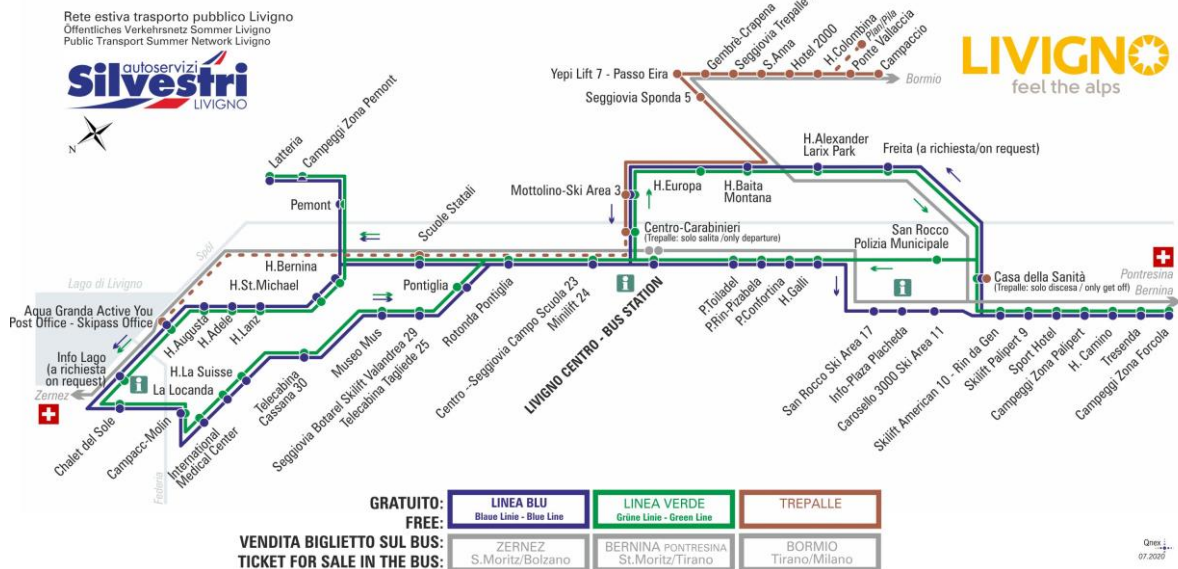

FERMATA
BUS STOP
HALTESTELLE

San Rocco - Polizia Municipale

STAGIONE ESTIVA | SUMMER SEASON | SOMMERSAISON
13.09.2021-30.11.2021

LINEA VERDE Grüne Linie - Green Line

San Rocco - Polizia Municipale

Dir. Hotel Galli

07:43 08:08 08:55 09:43 10:33 11:23 12:13 12:59
13:53 14:43 15:33 16:23 17:13 18:03 18:53 19:43
20:33

ANIMALI AMMESSI
a discrezione del conducente

OBBLIGO
guinzaglio e museruola

facebook.com/silvestribus

non occorre biglietto | no ticket required | keine Fahrkarte erforderlich