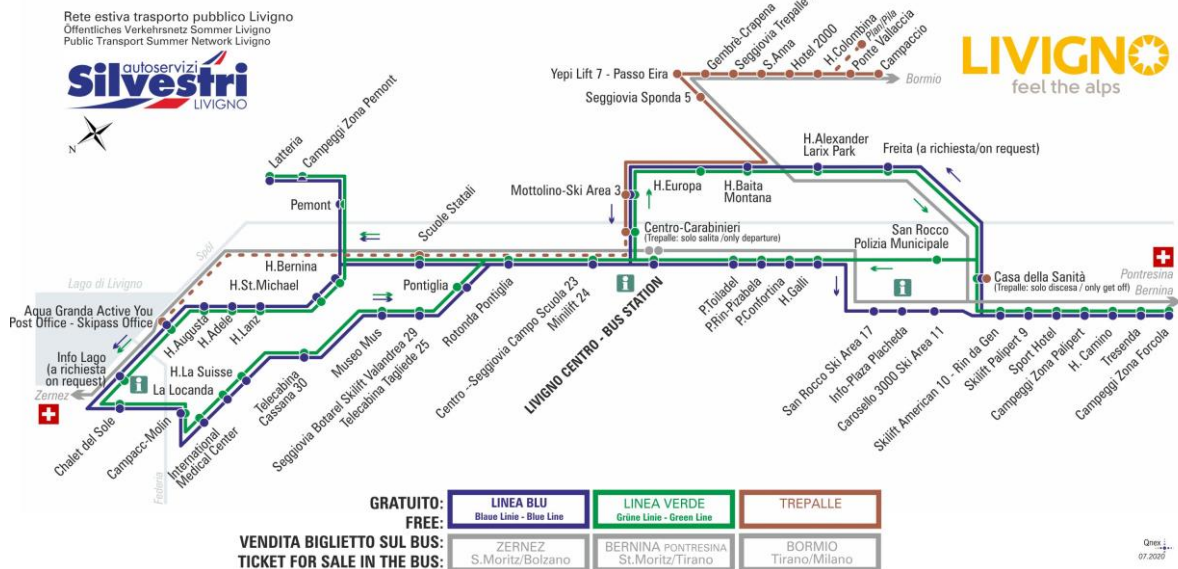

ANIMALI AMMESSI
a discrezione del conducente

OBBLIGO
guinzaglio e museruola

facebook.com/silvestribus

non occorre biglietto | no ticket required | keine Fahrkarte erforderlich

FERMATA
BUS STOP
HALTESTELLE

Skilift Amerikan 10 - Rin da Gen

STAGIONE ESTIVA | SUMMER SEASON | SOMMERSAISON
13.09.2021-30.11.2021

LINEA BLU Blau Linie - Blue Line

Skilift Amerikan 10 - Rin da Gen

Dir. Casa della Sanità

08:33 09:23 10:13 11:03 11:53 12:39 13:33 14:23
15:13 16:03 16:53 17:43 18:33 19:23 20:13

OBBLIGO
guinzaglio e museruola

facebook.com/silvestribus

non occorre biglietto | no ticket required | keine Fahrkarte erforderlich

FERMATA
BUS STOP
HALTESTELLE

Casa della Sanità

STAGIONE ESTIVA | SUMMER SEASON | SOMMERSAISON
13.09.2021-30.11.2021