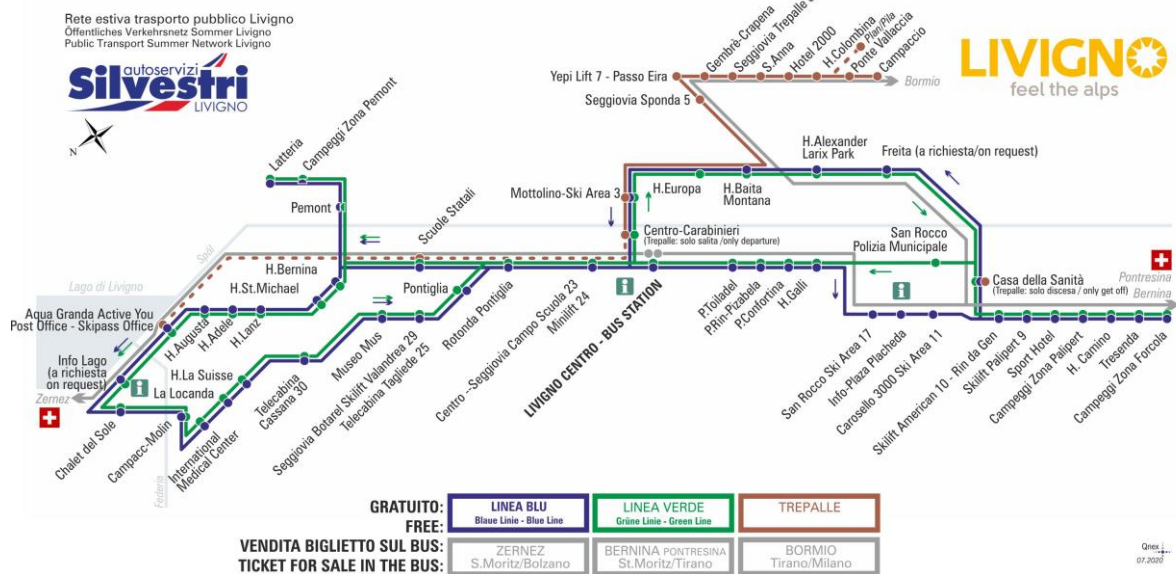

BUS TREPALLE

Yepi Lif 7 - Passo Eira
Dir. Gembrè - Crapena

07:24s 08:25 11:25 13:14s 13:55 17:15

ANIMALI AMMESSI
a discrezione del conducente

OBBLIGO
guinzaglio e museruola

§ - CORSA SCOLASTICA

facebook.com/silvestribus

non occorre biglietto | no ticket required | keine Fahrkarte erforderlich

FERMATA
BUS STOP
HALTESTELLE

Gembrè - Crapena

STAGIONE ESTIVA | SUMMER SEASON | SOMMERSAISON
13.09.2021-30.11.2021

BUS TREPALLE

Gembrè - Crapena

Dir. Seggiovia Trepalle 8

07:25s 08:26 11:26 13:15s 13:56 17:16

BUS TREPALLE

Gembrè - Crapena

Dir. Yepi Lift 7 - Passo Eira

07:39s 08:49 11:49 13:29s 14:19 17:39

ANIMALI AMMESSI
a discrezione del conducente