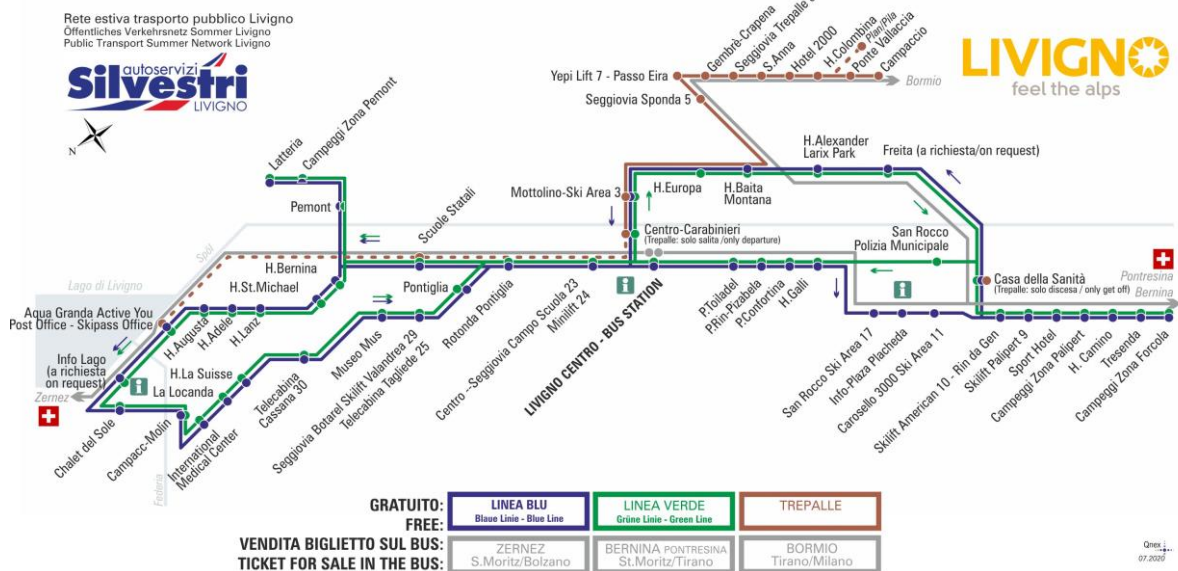

FERMATA
BUS STOP
HALTESTELLE

Campeggi Zona Pemont

STAGIONE ESTIVA | SUMMER SEASON | SOMMERSAISON
13.09.2021-30.11.2021

LINEA BLU Blau Linie - Blue Line

Campeggi Zona Pemont
Dir. Lettieria

08:41	09:31	10:21	11:11	12:01	12:47	13:41	14:31
15:21	16:11	17:01	17:51	18:41	19:31		

LINEA VERDE Grüne Linie - Green Line

Campeggi Zona Pemont
Dir. Lettieria

07:51	08:16	09:03	09:51	10:41	11:31	12:21	13:06
14:01	14:51	15:41	16:31	17:21	18:11	19:01	19:51

ANIMALI AMMESSI
a discrezione del conducente

OBBLIGO
guinzaglio e museruola

facebook.com/silvestribus

non occorre biglietto | no ticket required | keine Fahrkarte erforderlich