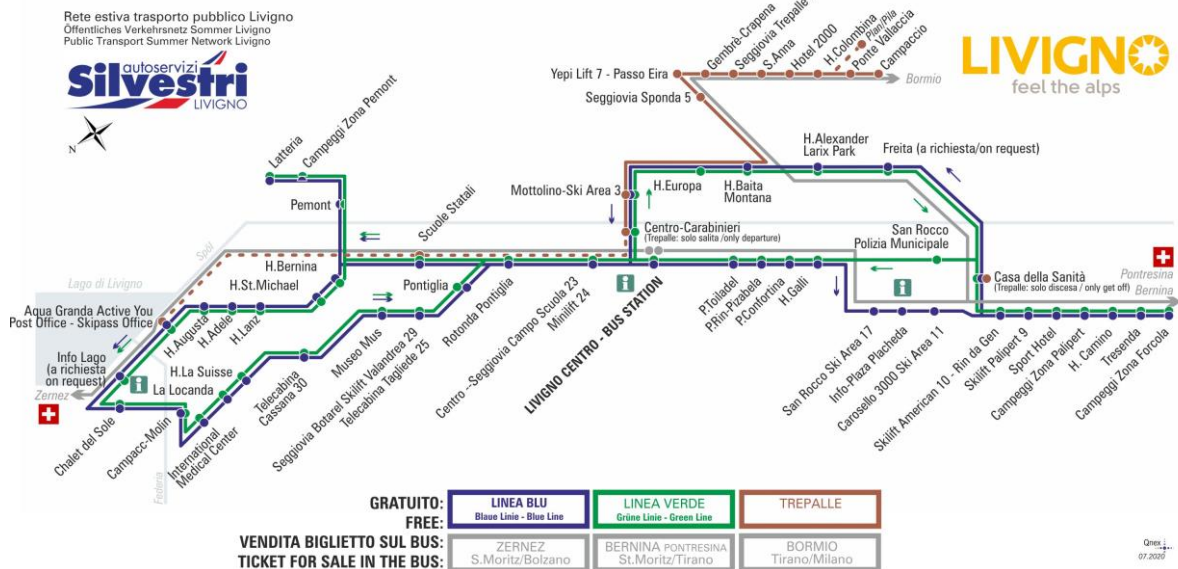

OBBLIGO
guinzaglio e museruola

facebook.com/silvestribus

non occorre biglietto | no ticket required | keine Fahrkarte erforderlich

FERMATA
BUS STOP
HALTESTELLE

Casa della Sanità

STAGIONE ESTIVA | SUMMER SEASON | SOMMERSAISON
13.09.2021-30.11.2021