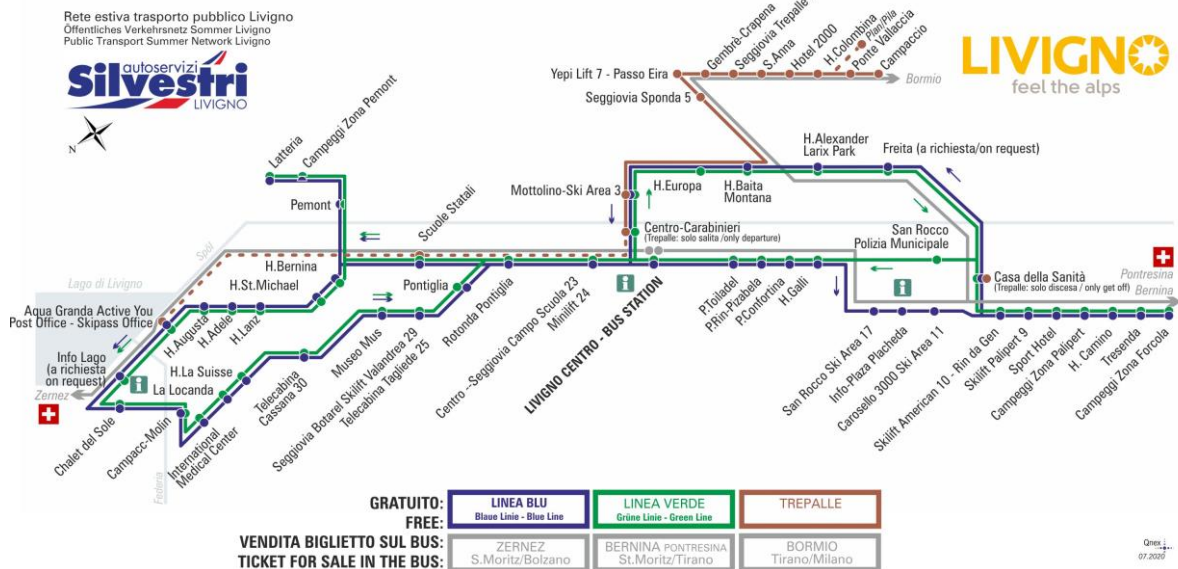

LINEA VERDE Grüne Linie - Green Line

Telecabina Cassana 30

Dir. Museo Mus

07:44	08:31	09:18	10:06	10:56	11:46	12:36	13:21
14:16	15:06	15:56	16:46	17:36	18:26	19:16	20:06

ANIMALI AMMESSI
a discrezione del conducente

OBBLIGO
guinzaglio e museruola

facebook.com/silvestribus

non occorre biglietto | no ticket required | keine Fahrkarte erforderlich

FERMATA
BUS STOP
HALTESTELLE

Museo Mus

STAGIONE ESTIVA | SUMMER SEASON | SOMMERSAISON
13.09.2021-30.11.2021

LINEA BLU Blau Linie - Blue Line

Museo Mus

Dir. Seggiovina Botarel Skilift Valandrea 29 - Telecabina Tagliede 25

07:20 08:07 08:57 09:47 10:37 11:27 12:17 13:02
13:57 14:47 15:37 16:27 17:17 18:07 18:57 19:47

LINEA VERDE Grüne Linie - Green Line

Museo Mus

Dir. Seggiovina Botarel Skilift Valandrea 29 - Telecabina Tagliede 25

07:45 08:32 09:19 10:07 10:57 11:47 12:37 13:22
14:17 15:07 15:57 16:47 17:37 18:27 19:17 20:07