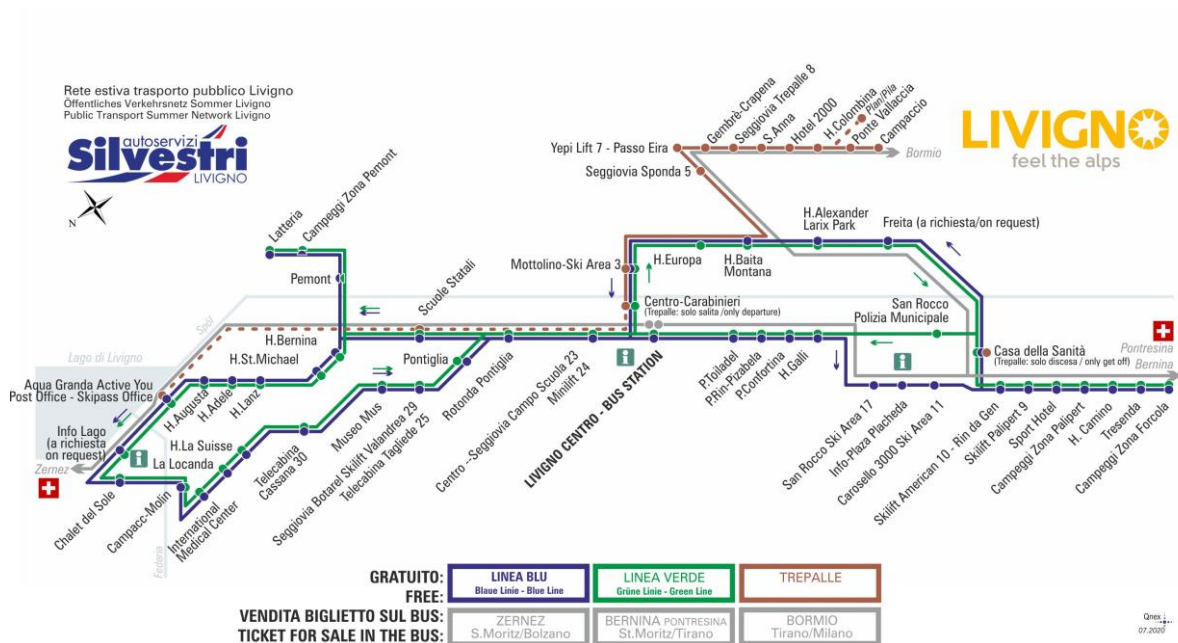

FERMATA
BUS STOP
HALTESTELLE

Carosello 3000 Ski Area 11

STAGIONE ESTIVA | SUMMER SEASON | SOMMERSAISON
13.09.2021-30.11.2021

LINEA BLU Blau Linie - Blue Line

Carosello 3000 Ski Area 11

Dir. Skilift Amerikan 10 - Rin da Gen

07:30	08:18	09:08	09:58	10:48	11:38	12:28	13:16
14:08	14:58	15:48	16:38	17:28	18:18	19:08	19:58

ANIMALI AMMESSI
a discrezione del conducente

OBBLIGO
guinzaglio e museruola

facebook.com/silvestribus

non occorre biglietto | no ticket required | keine Fahrkarte erforderlich