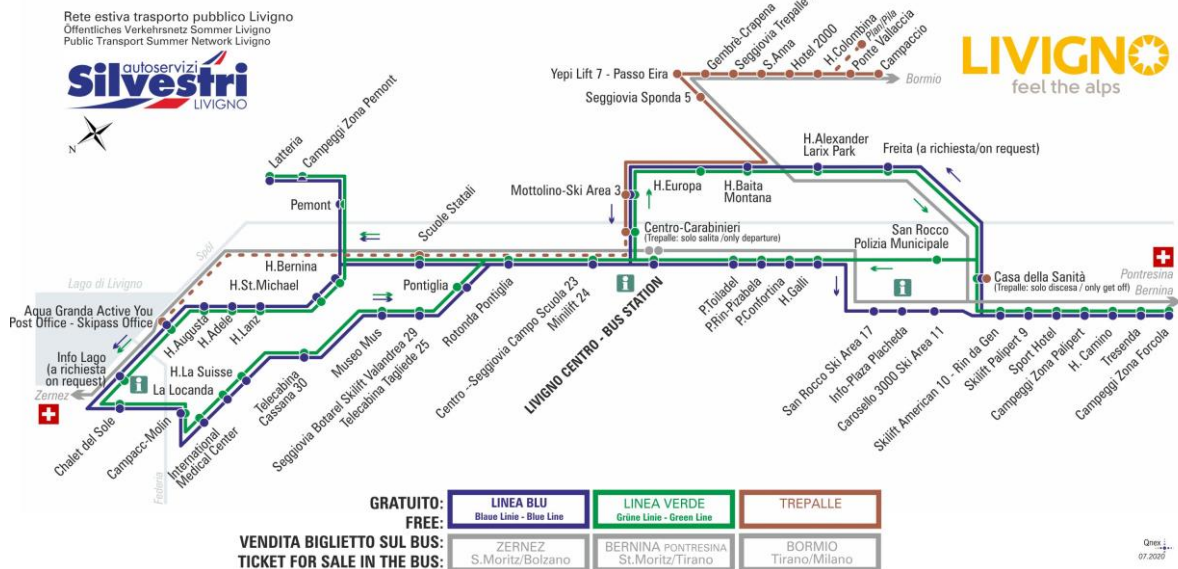

07:51 08:36 09:23 10:11 11:01 11:51 12:41 13:26
14:21 15:11 16:01 16:51 17:41 18:31 19:21 20:11

ANIMALI AMMESSI
a discrezione del conducente

OBBLIGO
guinzaglio e museruola

facebook.com/silvestribus

non occorre biglietto | no ticket required | keine Fahrkarte erforderlich

FERMATA
BUS STOP
HALTESTELLE

Piazzola Toiladel

STAGIONE ESTIVA | SUMMER SEASON | SOMMERSAISON
13.09.2021-30.11.2021

LINEA BLU Blau Linie - Blue Line

Piazzola Toiladel

Dir. Piazzola Rin-Pizabela

07:26	08:13	09:03	09:53	10:43	11:33	12:23	13:11
14:03	14:53	15:43	16:33	17:23	18:13	19:03	19:53