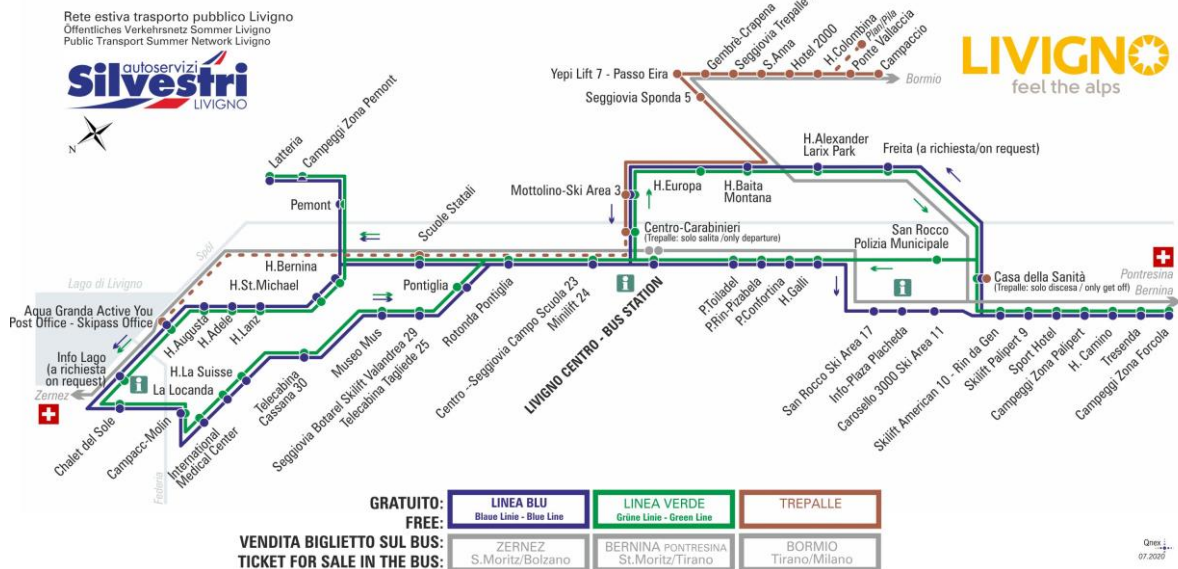

OBBLIGO
guinzaglio e museruola

facebook.com/silvestribus

non occorre biglietto | no ticket required | keine Fahrkarte erforderlich

FERMATA
BUS STOP
HALTESTELLE

Hotel Galli

STAGIONE ESTIVA | SUMMER SEASON | SOMMERSAISON
13.09.2021-30.11.2021

LINEA VERDE Grüne Linie - Green Line

Hotel Galli

Dir. Piazzola Confortina

07:44 08:09 08:56 09:44 10:34 11:24 12:14 13:00
13:54 14:44 15:34 16:24 17:14 18:04 18:54 19:44
20:34

ANIMALI AMMESSI
a discrezione del conducente

OBBLIGO
guinzaglio e museruola

facebook.com/silvestribus

non occorre biglietto | no ticket required | keine Fahrkarte erforderlich

FERMATA
BUS STOP
HALTESTELLE

Piazzola Confortina

STAGIONE ESTIVA | SUMMER SEASON | SOMMERSAISON
13.09.2021-30.11.2021