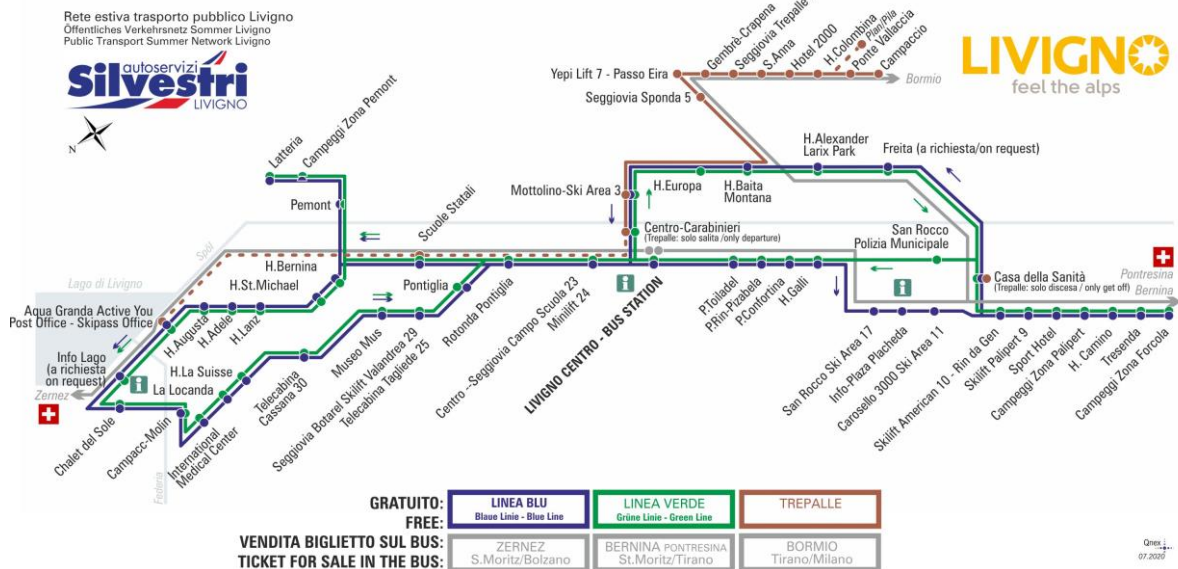

FERMATA
BUS STOP
HALTESTELLE

Piazzola Toiladel

STAGIONE ESTIVA | SUMMER SEASON | SOMMERSAISON
13.09.2021-30.11.2021

LINEA BLU Blau Linie - Blue Line

Piazzola Toiladel

Dir. Piazzola Rin-Pizabela

07:26	08:13	09:03	09:53	10:43	11:33	12:23	13:11
14:03	14:53	15:43	16:33	17:23	18:13	19:03	19:53

ANIMALI AMMESSI
a discrezione del conducente

OBBLIGO
guinzaglio e museruola

facebook.com/silvestribus

non occorre biglietto | no ticket required | keine Fahrkarte erforderlich

FERMATA
BUS STOP
HALTESTELLE

Piazzola Rin-Pizabela

STAGIONE ESTIVA | SUMMER SEASON | SOMMERSAISON
13.09.2021-30.11.2021

LINEA BLU Blau Linie - Blue Line

Piazzola Rin-Pizabela
Dir. Piazzola Confortina

07:26	08:14	09:04	09:54	10:44	11:34	12:24	13:12
14:04	14:54	15:44	16:34	17:24	18:14	19:04	19:54