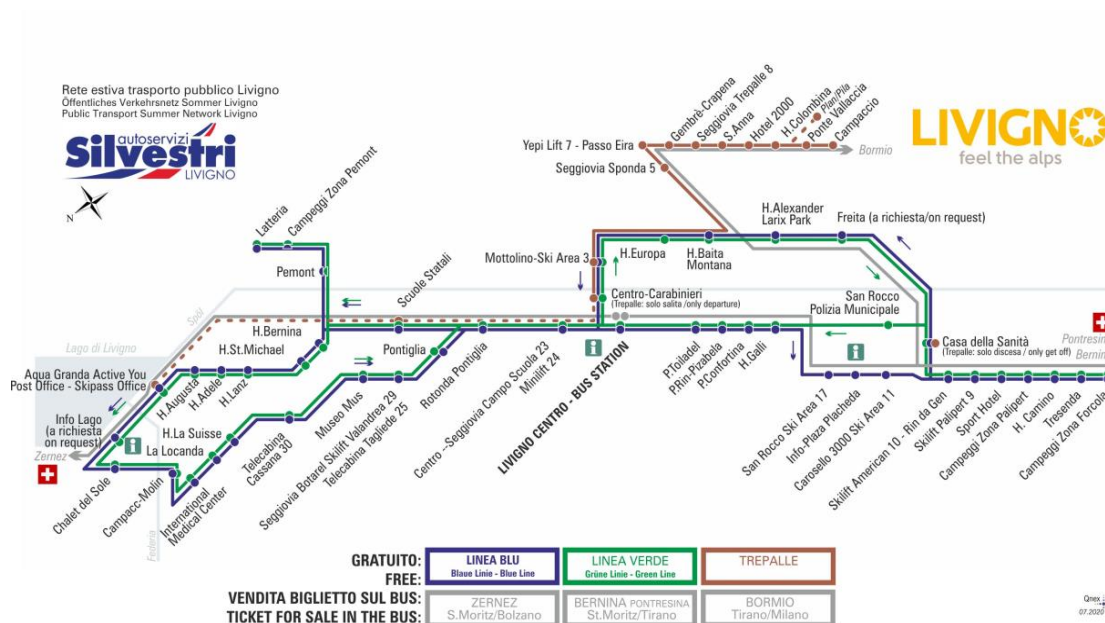

FERMATA
BUS STOP
HALTESTELLE

Hotel Europa

STAGIONE ESTIVA | SUMMER SEASON | SOMMERSAISON

13.09.2021-30.11.2021

LINEA VERDE Grüne Linie - Green Line

Hotel Europa

Dir. Hotel Baita Montana

7:53	8:39	9:26	10:14	11:04	11:54	12:44	13:29
14:24	15:14	16:04	16:54	17:44	18:34	19:24	20:14

ANIMALI AMMESSI
a discrezione del conducente

OBBLIGO
guinzaglio e museruola

facebook.com/silvestribus

non occorre biglietto | no ticket required | keine Fahrkarte erforderlich