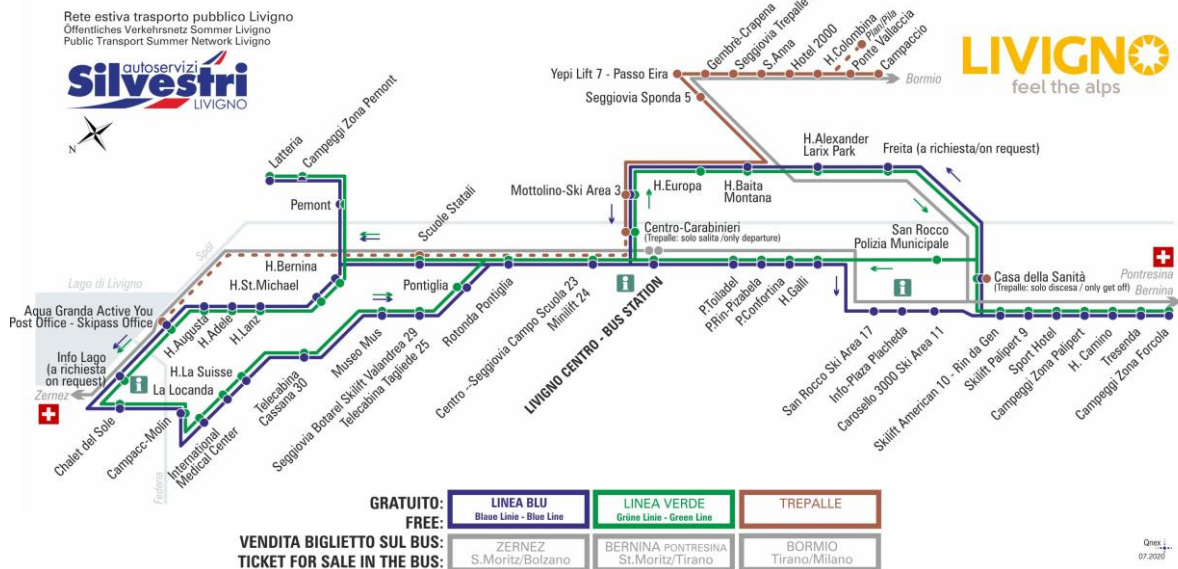

LINEA BLU Blau Linie - Blue Line

Hotel Alexander - Larix Park

Dir. Hotel Baita Montana

08:35 09:25 10:15 11:05 11:55 12:41 13:35 14:25
15:15 16:05 16:55 17:45 18:35 19:25 20:15

ANIMALI AMMESSI
a discrezione del conducente

OBBLIGO
guinzaglio e museruola

facebook.com/silvestribus

non occorre biglietto | no ticket required | keine Fahrkarte erforderlich

FERMATA
BUS STOP
HALTESTELLE

Hotel Baita Montana

STAGIONE ESTIVA | SUMMER SEASON | SOMMERSAISON
13.09.2021-30.11.2021

LINEA BLU Blau Linie - Blue Line

Hotel Baita Montana

Dir. Mottolino Ski Area 3

08:36 09:26 10:16 11:06 11:56 12:42 13:36 14:26
15:16 16:06 16:56 17:46 18:36 19:26 20:16

ANIMALI AMMESSI
a discrezione del conducente

OBBLIGO
guinzaglio e museruola

facebook.com/silvestribus

non occorre biglietto | no ticket required | keine Fahrkarte erforderlich

FERMATA
BUS STOP
HALTESTELLE

Mottolino Ski Area 3

STAGIONE ESTIVA | SUMMER SEASON | SOMMERSAISON
13.09.2021-30.11.2021