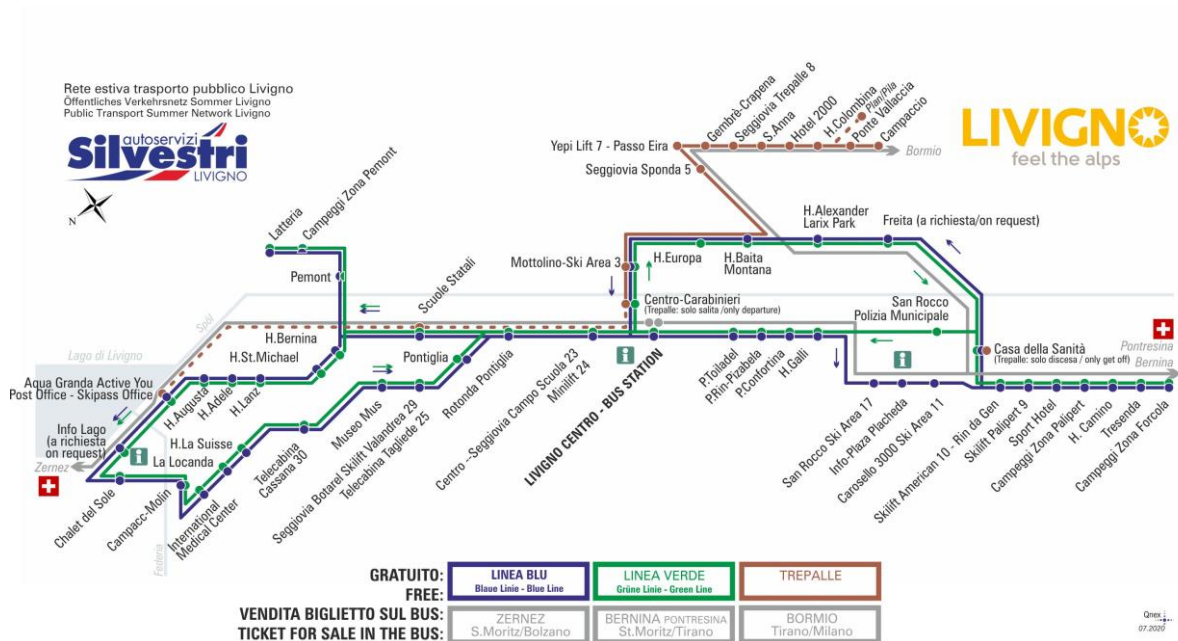

OBBLIGO
guinzaglio e museruola

facebook.com/silvestribus

non occorre biglietto | no ticket required | keine Fahrkarte erforderlich

FERMATA
BUS STOP
HALTESTELLE

Hotel Alexander - Larix Park

STAGIONE ESTIVA | SUMMER SEASON | SOMMERSAISON
13.09.2021-30.11.2021

OBBLIGO
guinzaglio e museruola

facebook.com/silvestribus

non occorre biglietto | no ticket required | keine Fahrkarte erforderlich

FERMATA
BUS STOP
HALTESTELLE

Casa della Sanità

STAGIONE ESTIVA | SUMMER SEASON | SOMMERSAISON
13.09.2021-30.11.2021