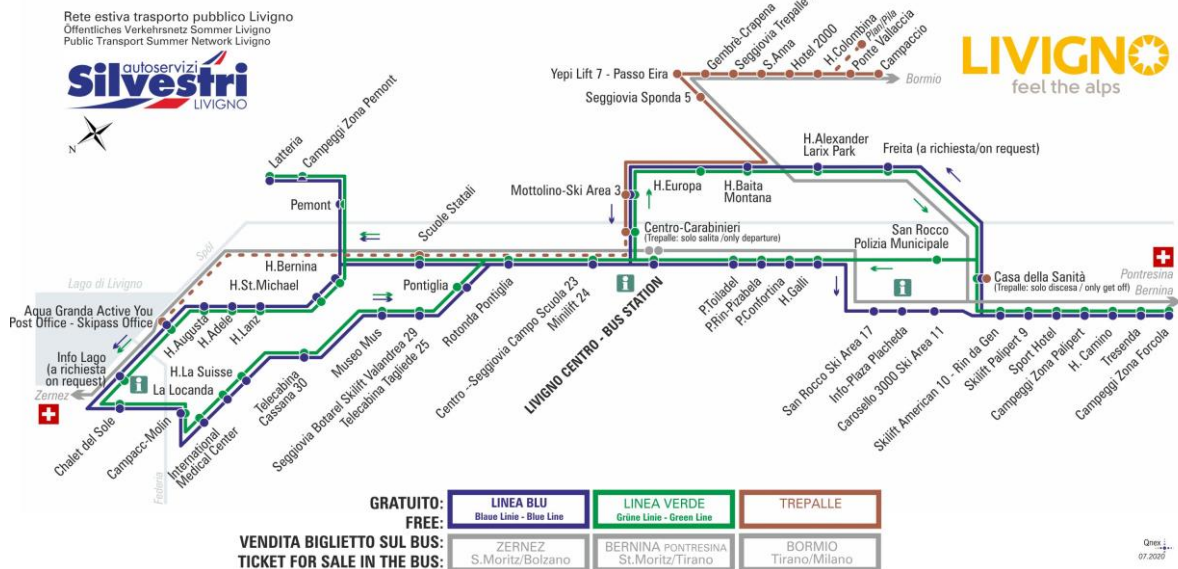

FERMATA
BUS STOP
HALTESTELLE

Sport Hotel

STAGIONE ESTIVA | SUMMER SEASON | SOMMERSAISON
13.09.2021-30.11.2021

LINEA BLU Blau Linie - Blue Line

Sport Hotel
Dir. Skilift Palipert 9

08:31	09:21	10:11	11:01	11:51	12:37	13:31	14:21
15:11	16:01	16:51	17:41	18:31	19:21	20:11	

LINEA VERDE Grüne Linie - Green Line

Sport Hotel
Dir. Skilift Palipert 9

07:39	08:04	08:51	09:39	10:29	11:19	12:09	12:55
13:49	14:39	15:29	16:19	17:09	17:59	18:49	19:39
20:29							

ANIMALI AMMESSI
a discrezione del conducente

OBBLIGO
guinzaglio e museruola

facebook.com/silvestribus

non occorre biglietto | no ticket required | keine Fahrkarte erforderlich