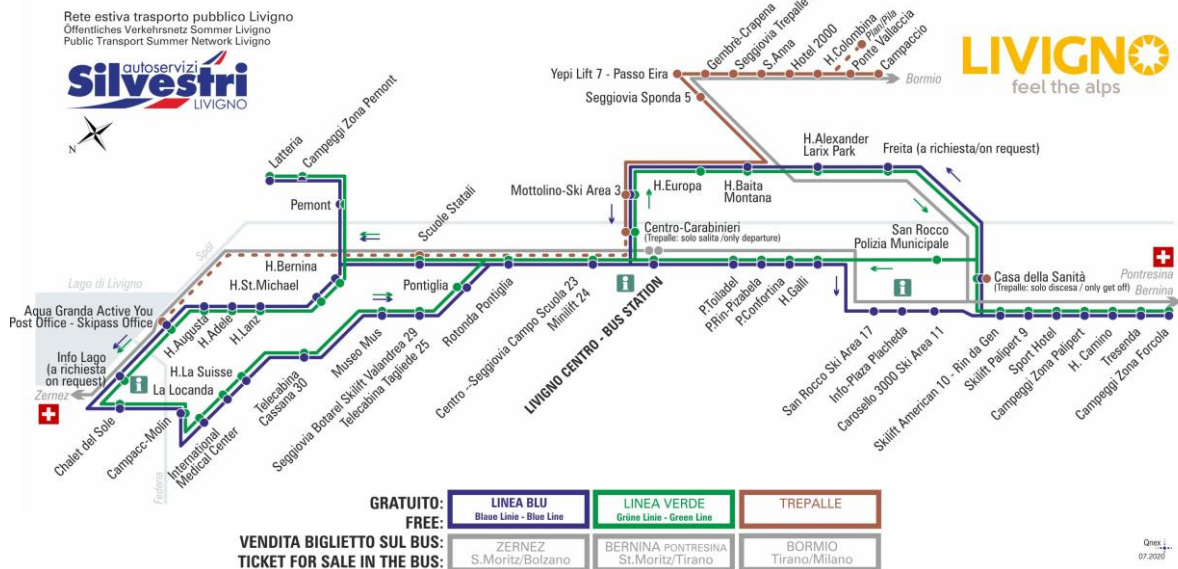

facebook.com/silvestribus

non occorre biglietto | no ticket required | keine Fahrkarte erforderlich

FERMATA
BUS STOP
HALTESTELLE

Chalet del Sole

STAGIONE ESTIVA | SUMMER SEASON | SOMMERSAISON
13.09.2021-30.11.2021

Dir. Campacc-Molin

07:40	08:26	09:13	10:01	10:51	11:41	12:31	13:16
14:11	15:01	15:51	16:41	17:31	18:21	19:11	20:01

ANIMALI AMMESSI
a discrezione del conducente

OBBLIGO
guinzaglio e museruola

facebook.com/silvestribus

non occorre biglietto | no ticket required | keine Fahrkarte erforderlich

FERMATA
BUS STOP
HALTESTELLE

Campacc-Molin

STAGIONE ESTIVA | SUMMER SEASON | SOMMERSAISON
13.09.2021-30.11.2021

LINEA BLU Blau Linie - Blue Line

FERMATA
BUS STOP
HALTESTELLE

International Medical Center

STAGIONE ESTIVA | SUMMER SEASON | SOMMERSAISON

13.09.2021-30.11.2021

LINEA BLU Blau Linie - Blue Line

International Medical Center
Dir. La Locanda

07:16	08:03	08:53	09:43	10:33	11:23	12:13	12:58
13:53	14:43	15:33	16:23	17:13	18:03	18:53	19:43