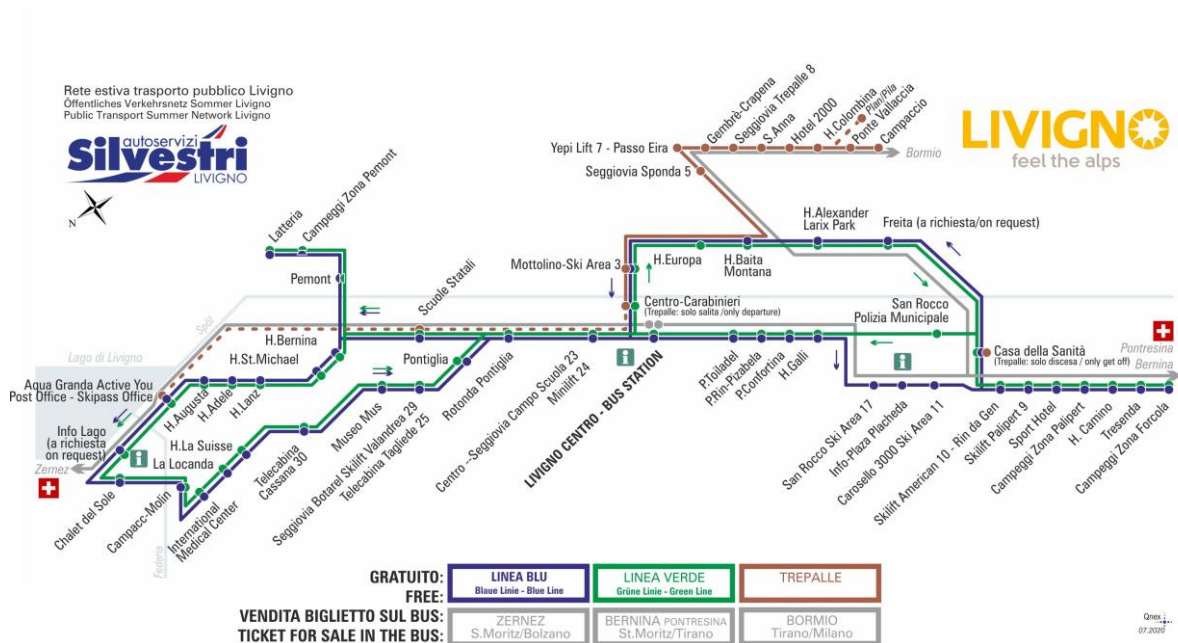

Hotel Galli

STAGIONE ESTIVA | SUMMER SEASON | SOMMERSAISON
13.09.2021-30.11.2021

LINEA BLU Blau Linie - Blue Line

Hotel Galli

Dir. San Rocco Ski Area 17

07:27	08:15	09:05	09:55	10:45	11:35	12:25	13:13
14:05	14:55	15:45	16:35	17:25	18:15	19:05	19:55

ANIMALI AMMESSI
a discrezione del conducente

OBBLIGO
guinzaglio e museruola

facebook.com/silvestribus

non occorre biglietto | no ticket required | keine Fahrkarte erforderlich

FERMATA
BUS STOP
HALTESTELLE

San Rocco Ski Area 17

STAGIONE ESTIVA | SUMMER SEASON | SOMMERSAISON
13.09.2021-30.11.2021

LINEA BLU Blau Linie - Blue Line

San Rocco Ski Area 17

Dir. Info Plaza Placheda

07:28	08:16	09:06	09:56	10:46	11:36	12:26	13:14
14:06	14:56	15:46	16:36	17:26	18:16	19:06	19:56