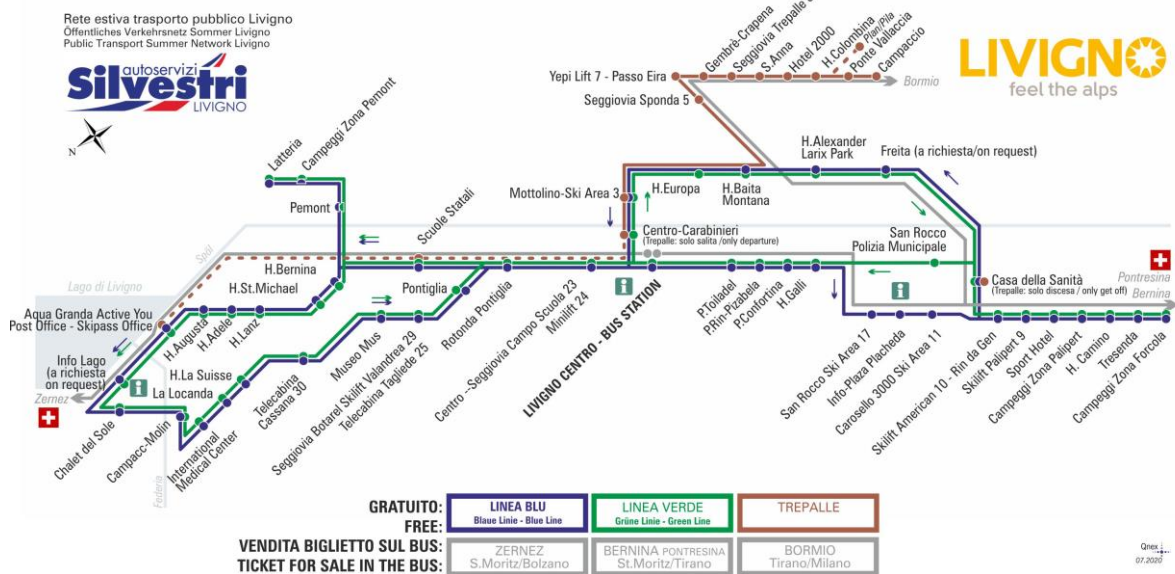

BUS TREPALLE

Hotel Colombina

Dir. Hotel 2000

07:35s 08:45 11:45 13:25s 14:15 17:35

ANIMALI AMMESSI
a discrezione del conducente

OBBLIGO
guinzaglio e museruola

§ - CORSA SCOLASTICA

facebook.com/silvestribus