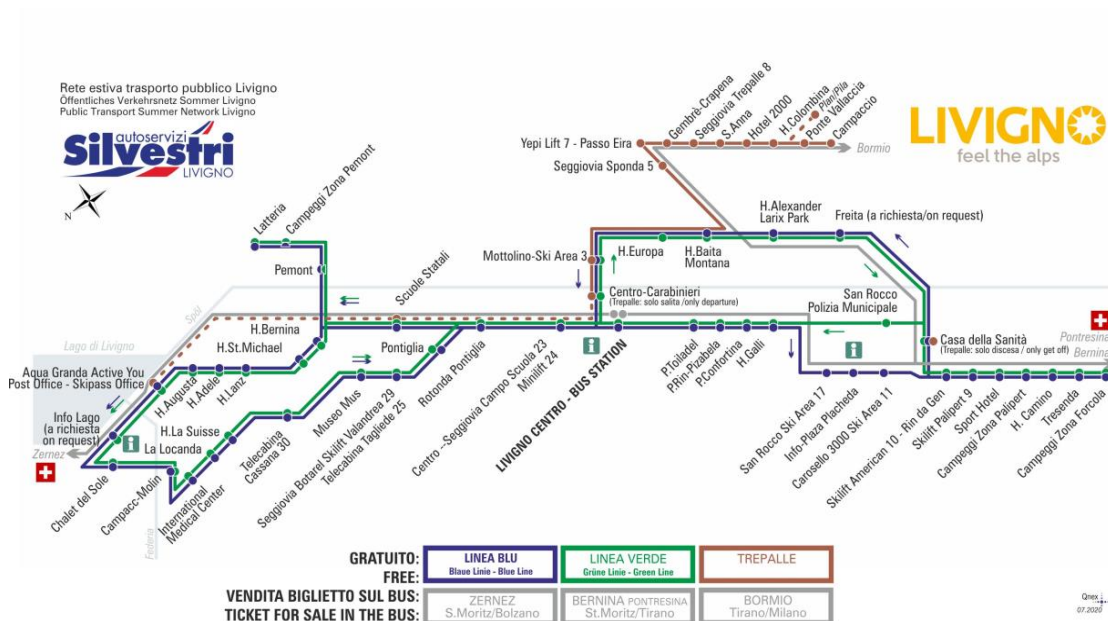

FERMATA
BUS STOP
HALTESTELLE

Piazzola Toiladel

STAGIONE ESTIVA | SUMMER SEASON | SOMMERSAISON

13.09.2021-30.11.2021

LINEA VERDE Grüne Linie - Green Line

Piazzola Toiladel

Dir. Livigno Centro - Bus Station

7:46	8:11	8:58	9:46	10:36	11:26	12:16	13:01
13:56	14:46	15:36	16:26	17:16	18:06	18:56	19:46
20:36							

ANIMALI AMMESSI
a discrezione del conducente

OBBLIGO
guinzaglio e museruola

facebook.com/silvestribus

non occorre biglietto | no ticket required | keine Fahrkarte erforderlich