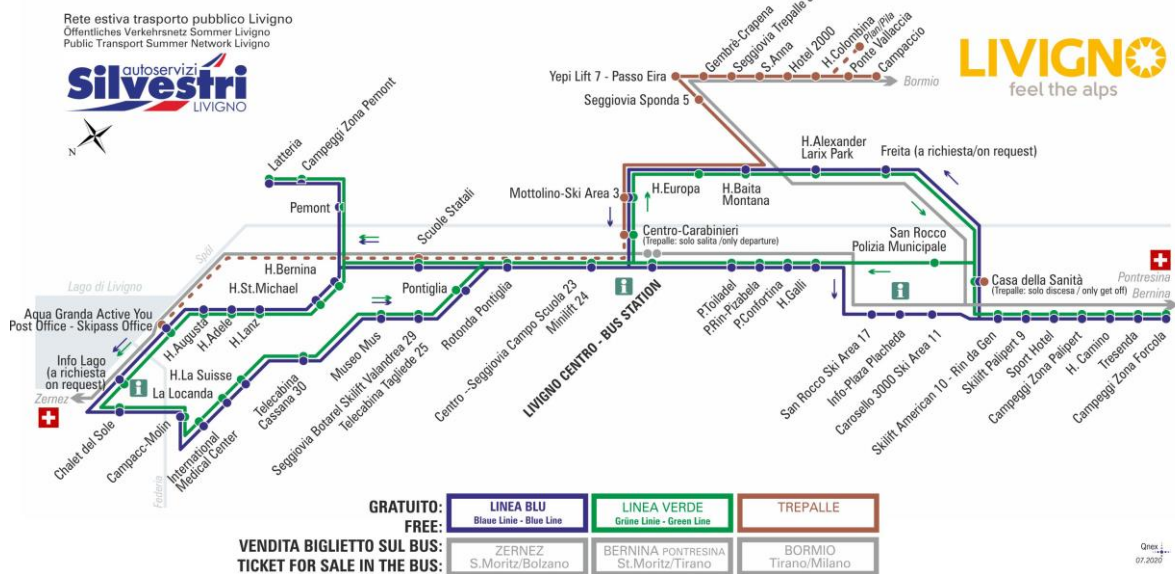

FERMATA
BUS STOP
HALTESTELLE

Yepi Lif 7 - Passo Eira

STAGIONE ESTIVA | SUMMER SEASON | SOMMERSAISON
13.09.2021-30.11.2021

BUS TREPALLE

Yepi Lif 7 - Passo Eira

Dir. Seggiovina Sponda 5

07:40s 08:50 11:50 13:30s 14:20 17:40

ANIMALI AMMESSI
a discrezione del conducente

OBBLIGO
guinzaglio e museruola

§ - CORSA SCOLASTICA

facebook.com/silvestribus

non occorre biglietto | no ticket required | keine Fahrkarte erforderlich