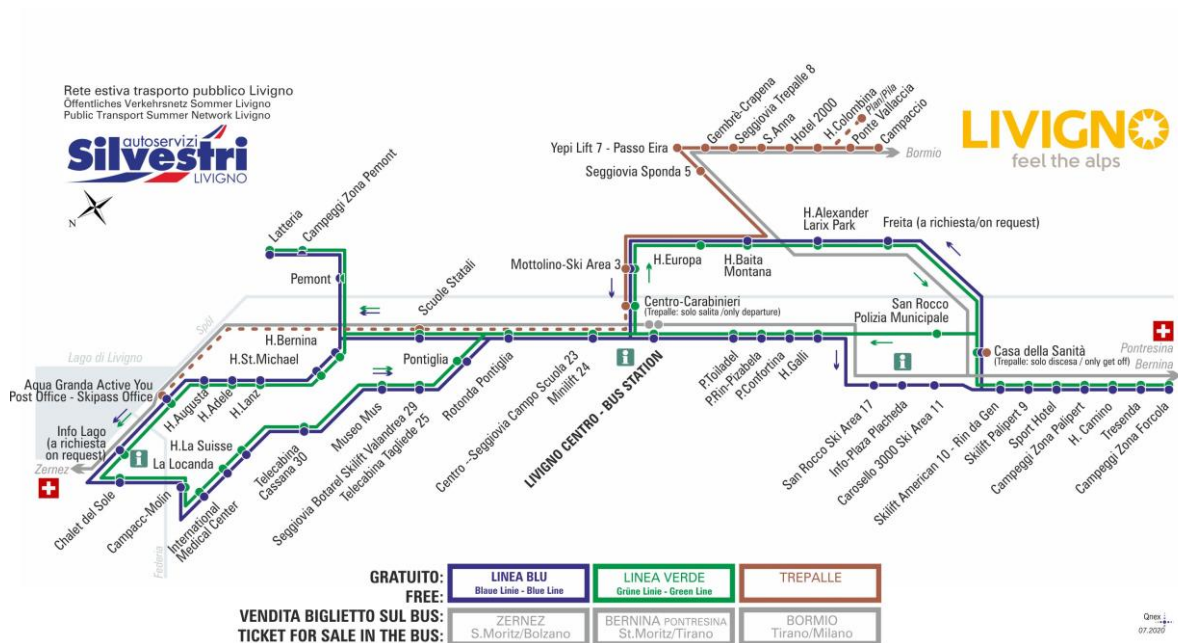

OBBLIGO
guinzaglio e museruola

facebook.com/silvestribus

non occorre biglietto | no ticket required | keine Fahrkarte erforderlich

FERMATA
BUS STOP
HALTESTELLE

Mottolino Ski Area 3

STAGIONE ESTIVA | SUMMER SEASON | SOMMERSAISON
13.09.2021-30.11.2021