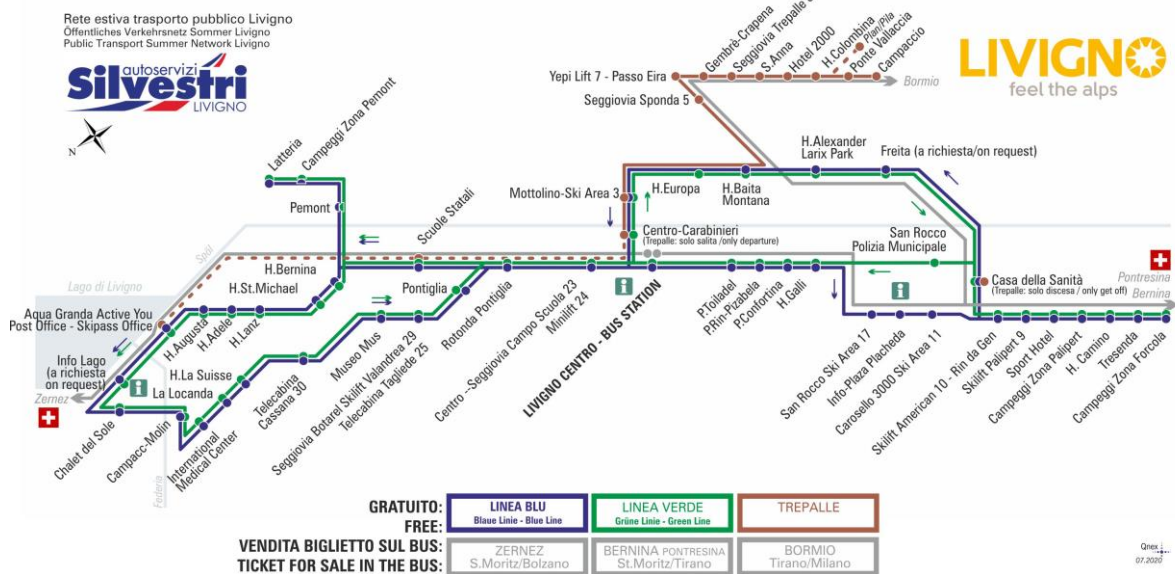

FERMATA
BUS STOP
HALTESTELLE

Pila

STAGIONE ESTIVA | SUMMER SEASON | SOMMERSAISON
13.09.2021-30.11.2021

BUS TREPALLE

Pila
Dir. Campaccio
08:38 11:38 14:08 17:28

ANIMALI AMMESSI
a discrezione del conducente

OBBLIGO
guinzaglio e museruola

§ - CORSA SCOLASTICA

facebook.com/silvestribus

non occorre biglietto | no ticket required | keine Fahrkarte erforderlich