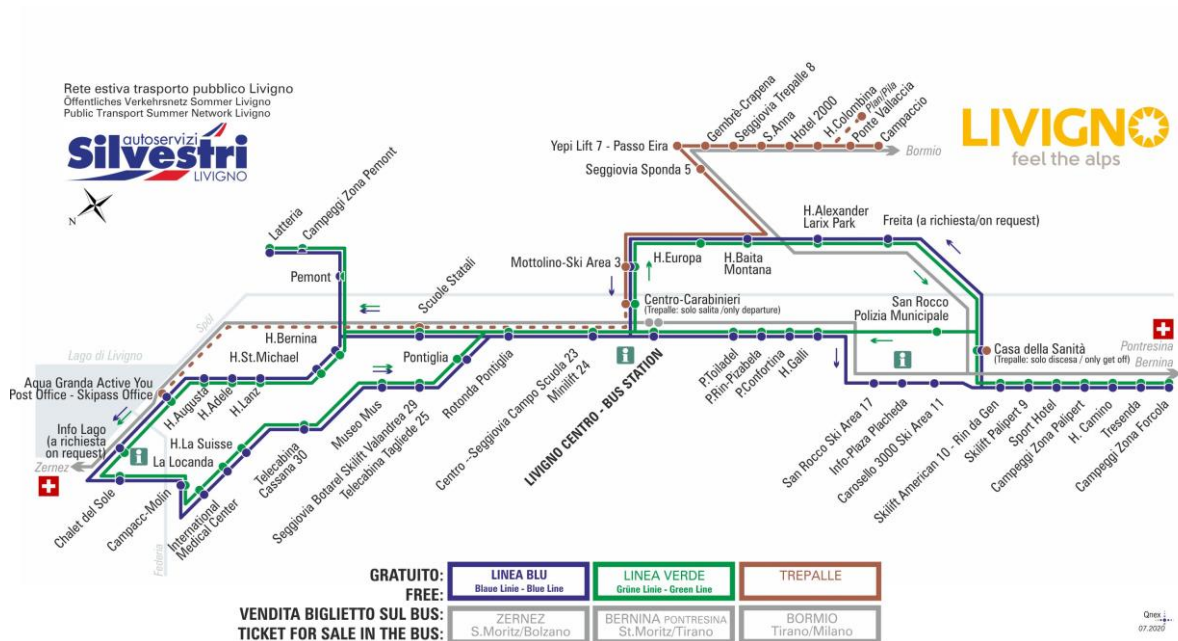

LINEA BLU Blau Linie - Blue Line

Museo Mus

Dir. Seggiovina Botarel Skilift Valandrea 29 - Telecabina Tagliede 25

07:20 08:07 08:57 09:47 10:37 11:27 12:17 13:02
13:57 14:47 15:37 16:27 17:17 18:07 18:57 19:47

LINEA VERDE Grüne Linie - Green Line

Museo Mus

Dir. Seggiovina Botarel Skilift Valandrea 29 - Telecabina Tagliede 25

07:45 08:32 09:19 10:07 10:57 11:47 12:37 13:22
14:17 15:07 15:57 16:47 17:37 18:27 19:17 20:07

ANIMALI AMMESSI
a discrezione del conducente

OBBLIGO
guinzaglio e museruola

facebook.com/silvestribus

non occorre biglietto | no ticket required | keine Fahrkarte erforderlich

FERMATA
BUS STOP
HALTESTELLE

Seggiovia Botarel Skilift Valandrea 29 - Telecabina Tagliede 25

STAGIONE ESTIVA | SUMMER SEASON | SOMMERSAISON
13.09.2021-30.11.2021

LINEA BLU Blau Linie - Blue Line

Seggiovia Botarel Skilift Valandrea 29 - Telecabina Tagliede 25