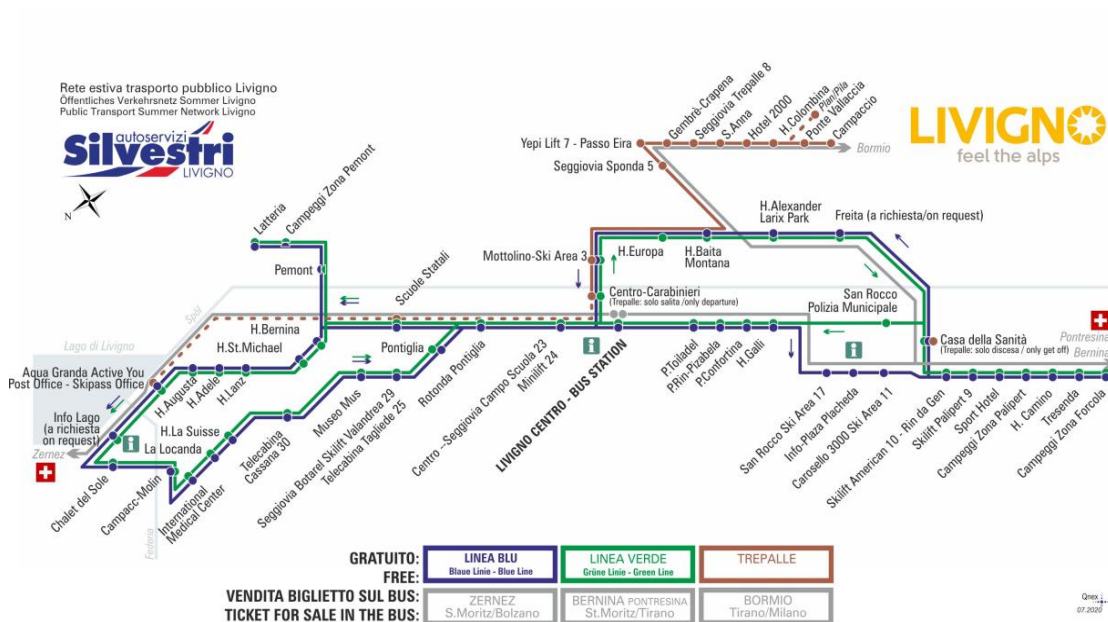

FERMATA
BUS STOP
HALTESTELLE

Piazzola Rin - Pizabela

STAGIONE ESTIVA | SUMMER SEASON | SOMMERSAISON

13.09.2021-30.11.2021

LINEA VERDE Grüne Linie - Green Line

Piazzola Rin - Pizabela

Dir. Piazzola Toiladel

7:45	8:10	8:57	9:45	10:35	11:25	12:15	13:01
13:55	14:45	15:35	16:25	17:15	18:05	18:55	19:45
20:35							

ANIMALI AMMESSI
a discrezione del conducente

OBBLIGO
quinzaglio e museruola

facebook.com/silvestribus

non occorre biglietto | no ticket required | keine Fahrkarte erforderlich