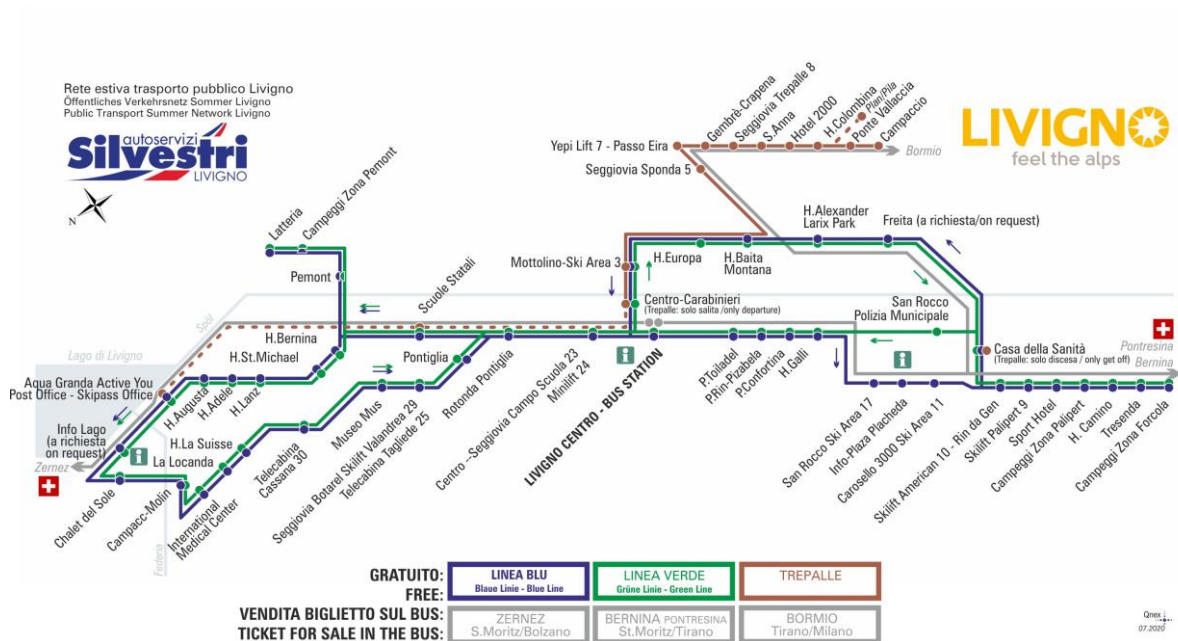

OBBLIGO
guinzaglio e museruola

facebook.com/silvestribus

non occorre biglietto | no ticket required | keine Fahrkarte erforderlich

FERMATA
BUS STOP
HALTESTELLE

Casa della Sanità

STAGIONE ESTIVA | SUMMER SEASON | SOMMERSAISON
13.09.2021-30.11.2021