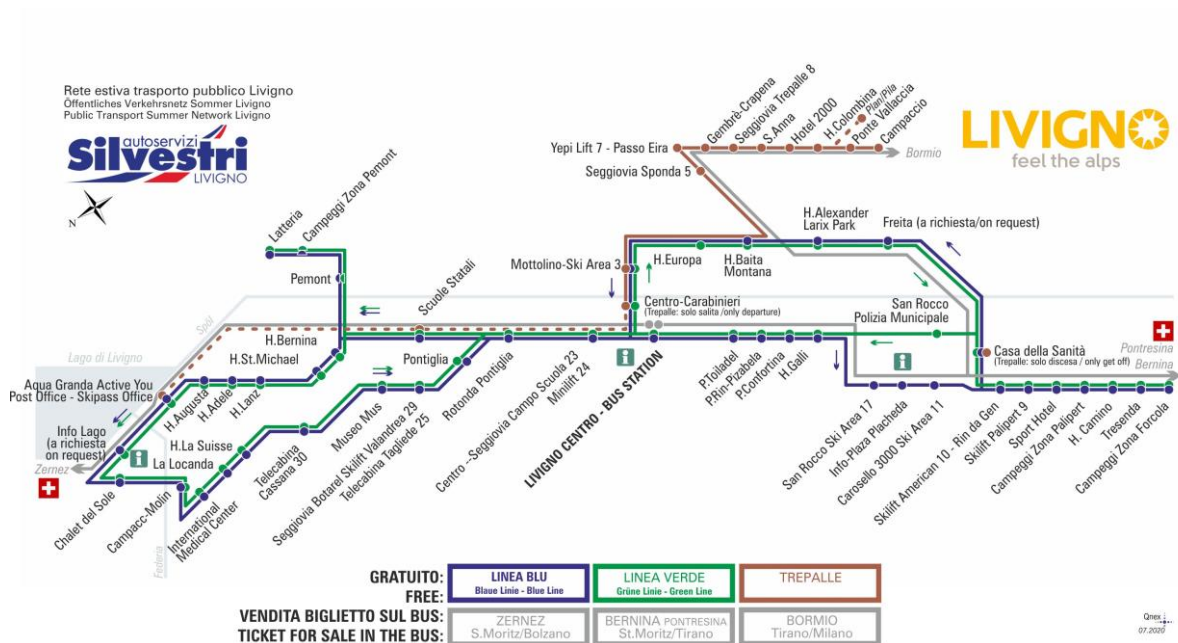

OBBLIGO
guinzaglio e museruola

facebook.com/silvestribus

non occorre biglietto | no ticket required | keine Fahrkarte erforderlich

FERMATA
BUS STOP
HALTESTELLE

Scuole Statali

STAGIONE ESTIVA | SUMMER SEASON | SOMMERSAISON
13.09.2021-30.11.2021