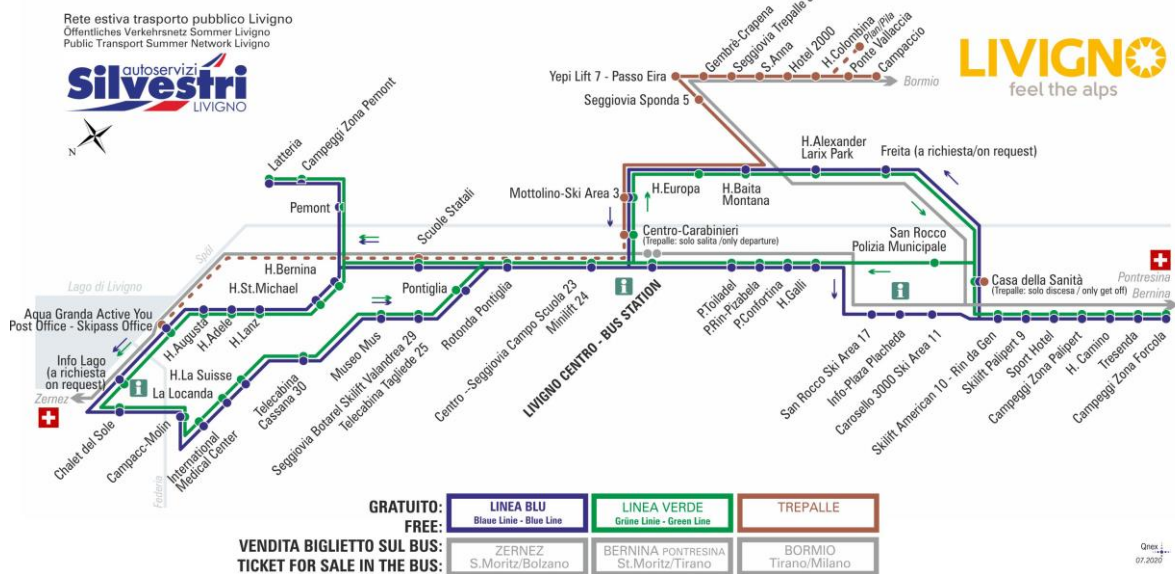

Dir. Seggiovia Trepalle 8

07:25s 08:26 11:26 13:15s 13:56 17:16

BUS TREPALLE

Gembrè - Crapena

Dir. Yepi Lift 7 - Passo Eira

07:39s 08:49 11:49 13:29s 14:19 17:39

ANIMALI AMMESSI
a discrezione del conducente

OBBLIGO
guinzaglio e museruola

§ - CORSA SCOLASTICA

facebook.com/silvestribus

non occorre biglietto | no ticket required | keine Fahrkarte erforderlich

FERMATA
BUS STOP
HALTESTELLE

Seggiovia Trepalle 8

STAGIONE ESTIVA | SUMMER SEASON | SOMMERSAISON
13.09.2021-30.11.2021

BUS TREPALLE

Seggiovia Trepalle 8

Dir. Sant'Anna

07:26s 08:27 11:27 13:16s 13:57 17:17

ANIMALI AMMESSI
a discrezione del conducente

OBBLIGO
guinzaglio e museruola

§ - CORSA SCOLASTICA

facebook.com/silvestribus