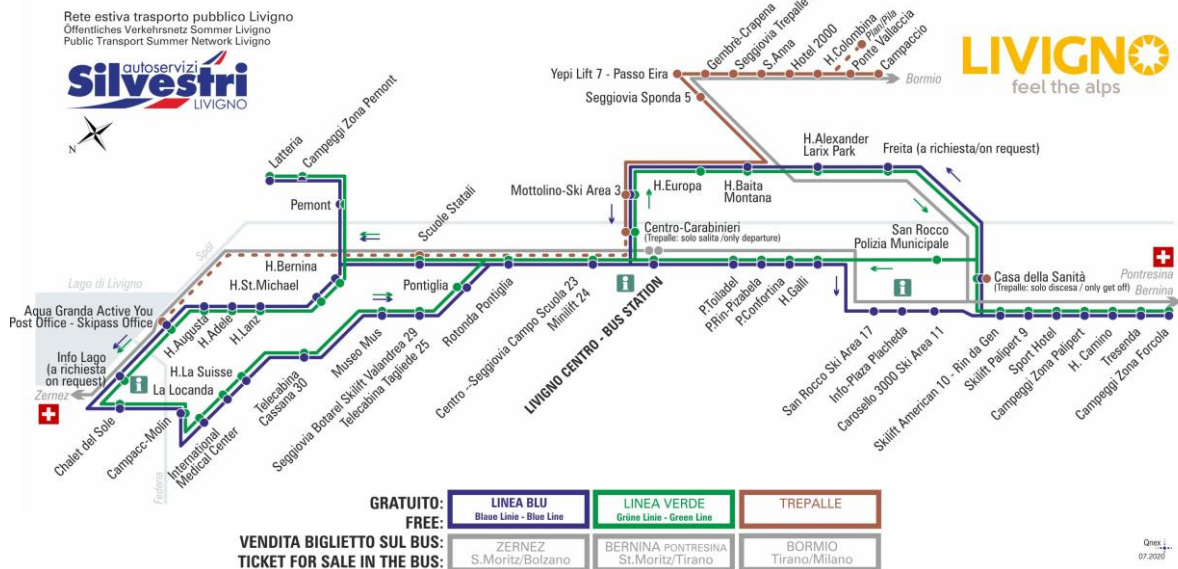

Pontiglia

Dir. Rotonda Pontiglia

07:22	08:09	08:59	09:49	10:39	11:29	12:19	13:04
13:59	14:49	15:39	16:29	17:19	18:09	18:59	19:49

LINEA VERDE Grüne Linie - Green Line

Pontiglia

Dir. Rotonda Pontiglia

07:47	08:34	09:21	10:09	10:59	11:49	12:39	13:24
14:19	15:09	15:59	16:49	17:39	18:29	19:19	20:09

ANIMALI AMMESSI
a discrezione del conducente

OBBLIGO
guinzaglio e museruola

facebook.com/silvestribus

non occorre biglietto | no ticket required | keine Fahrkarte erforderlich

FERMATA
BUS STOP
HALTESTELLE

Rotonda Pontiglia

STAGIONE ESTIVA | SUMMER SEASON | SOMMERSAISON
13.09.2021-30.11.2021

LINEA BLU Blau Linie - Blue Line

Rotonda Pontiglia

Dir. Centro - Seggiovia Campo Scuola 23 - Minilift 24

07:23	08:10	09:00	09:50	10:40	11:30	12:20	13:08
14:00	14:50	15:40	16:30	17:20	18:10	19:00	19:50