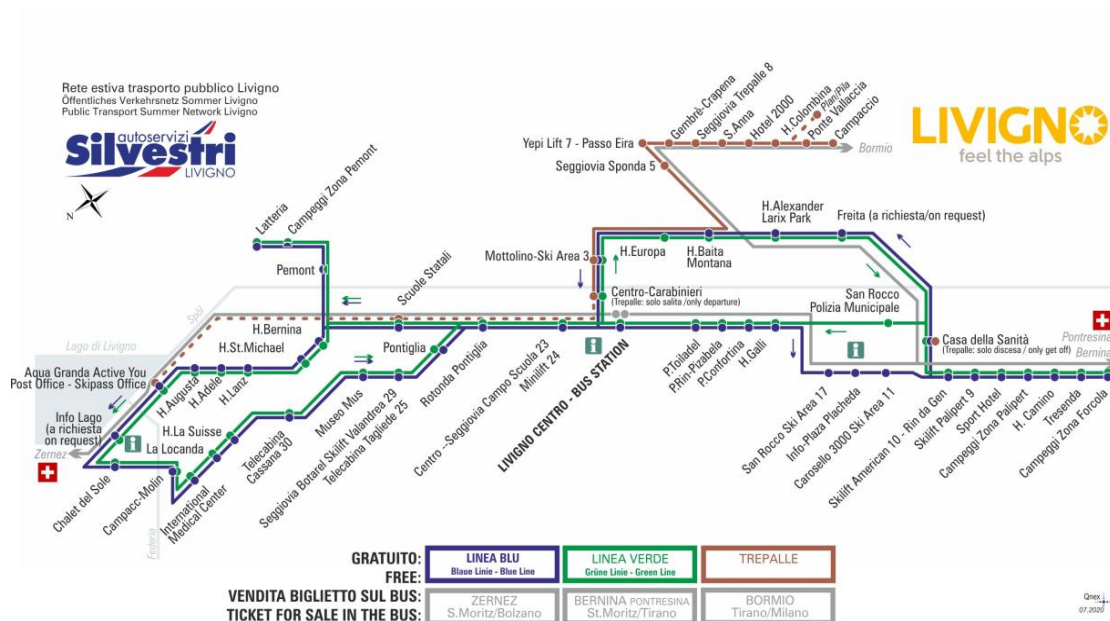

FERMATA
BUS STOP
HALTESTELLE

Skilift Palipert 9

STAGIONE ESTIVA | SUMMER SEASON | SOMMERSAISON

13.09.2021-30.11.2021

LINEA BLU

Blau Linie - Blue Line

Skilift Palipert 9

Dir. Skilift Amerikan 10 - Rin da Gen

08:32	09:22	10:12	11:02	11:52	12:38	13:32	14:22
15:12	16:02	16:52	17:42	18:32	19:22	20:12	

LINEA VERDE

Grüne Linie - Green Line

Skilift Palipert 9

Dir. Skilift Amerikan 10 - Rin da Gen

7:40	8:05	8:52	9:40	10:30	11:20	12:10	12:56
13:50	14:40	15:30	16:20	17:10	18:00	18:50	19:40
20:30							

ANIMALI AMMESSI
a discrezione del conducente

OBBLIGO
guinzaglio e museruola

facebook.com/silvestribus

non occorre biglietto | no ticket required | keine Fahrkarte erforderlich