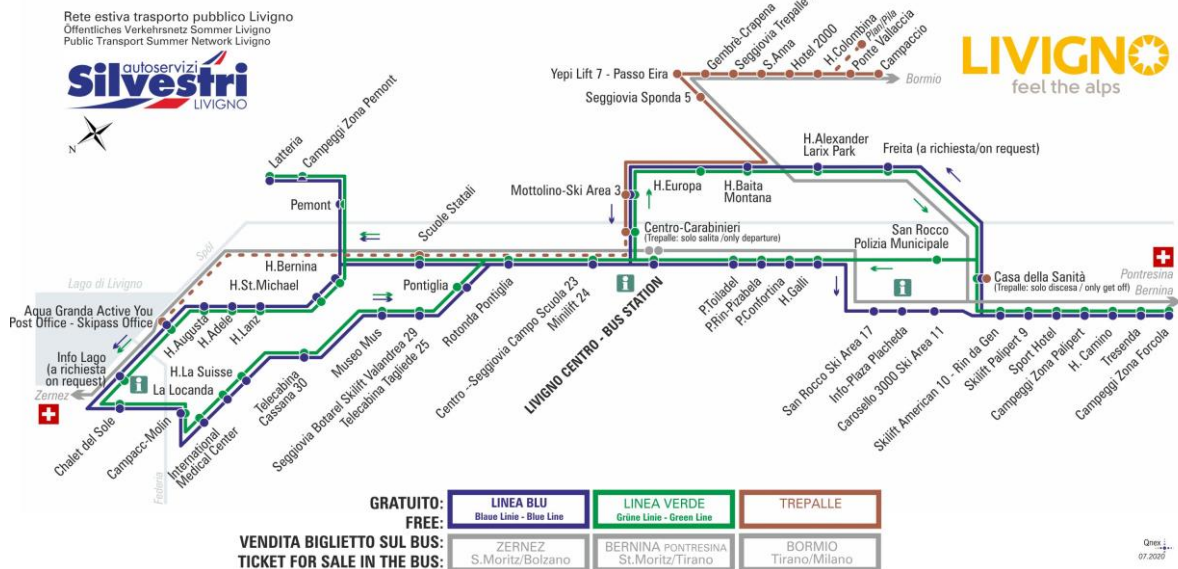

FERMATA
BUS STOP
HALTESTELLE

Centro - Carabinieri

STAGIONE ESTIVA | SUMMER SEASON | SOMMERSAISON
13.09.2021-30.11.2021

BUS TREPALLE

Centro - Carabinieri

Dir. Mottolino Ski Area 3

07:16s 08:17 11:17 13:06s 13:47 17:07

LINEA VERDE Grüne Linie - Green Line

Centro - Carabinieri

Dir. Mottolino Ski Area 3

07:52 08:37 09:24 10:12 11:02 11:52 12:42 13:27

14:22 15:12 16:02 16:52 17:42 18:32 19:22 20:12

ANIMALI AMMESSI
a discrezione del conducente

OBBLIGO
guinzaglio e museruola

§ - CORSA SCOLASTICA

facebook.com/silvestribus

non occorre biglietto | no ticket required | keine Fahrkarte erforderlich