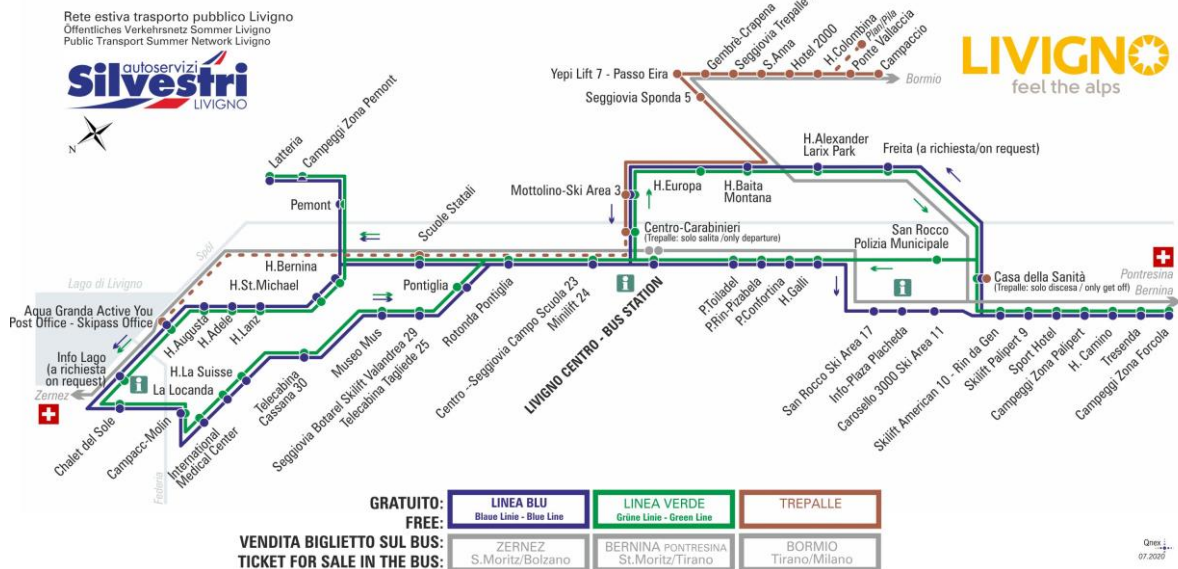

ANIMALI AMMESSI
a discrezione del conducente

OBBLIGO
guinzaglio e museruola

facebook.com/silvestribus

non occorre biglietto | no ticket required | keine Fahrkarte erforderlich

FERMATA
BUS STOP
HALTESTELLE

Hotel Adele

STAGIONE ESTIVA | SUMMER SEASON | SOMMERSAISON
13.09.2021-30.11.2021

LINEA BLU Blau Linie - Blue Line

Hotel Adele

Dir. Hotel Augusta

07:13 07:58 08:48 09:38 10:28 11:18 12:08 12:53
13:48 14:38 15:28 16:18 17:08 17:58 18:48 19:38

LINEA VERDE Grüne Linie - Green Line

Hotel Adele

Dir. Hotel Augusta

07:38 08:23 09:10 09:58 10:48 11:38 12:28 13:13
14:08 14:58 15:48 16:38 17:28 18:18 19:08 19:58

ANIMALI AMMESSI
a discrezione del conducente

OBBLIGO
guinzaglio e museruola

facebook.com/silvestribus

non occorre biglietto | no ticket required | keine Fahrkarte erforderlich

FERMATA
BUS STOP
HALTESTELLE

Hotel Augusta

STAGIONE ESTIVA | SUMMER SEASON | SOMMERSAISON
13.09.2021-30.11.2021