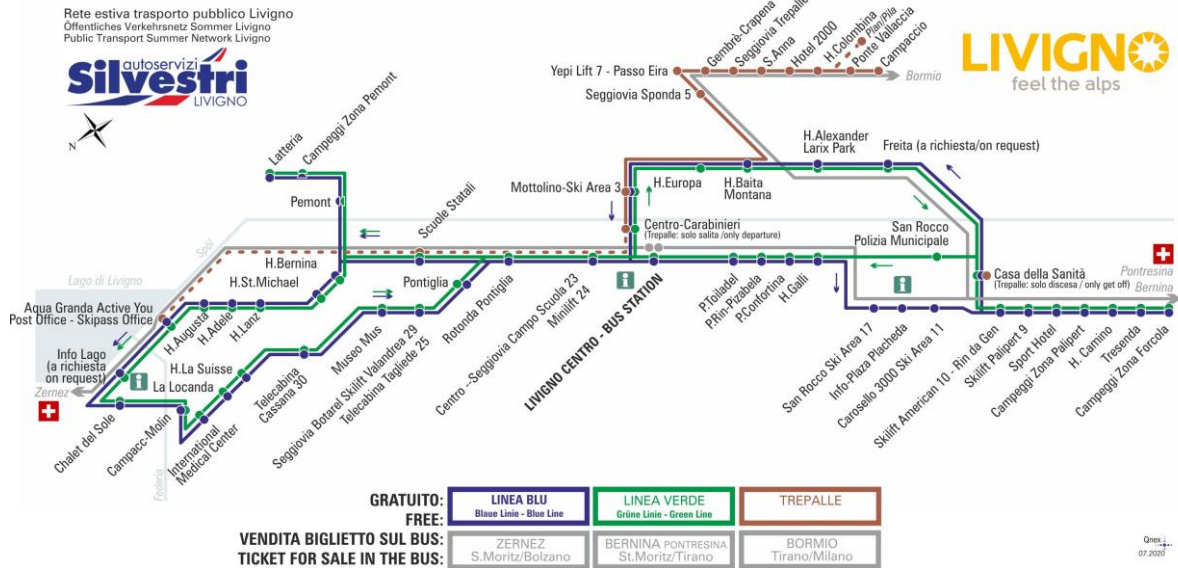

LINEA VERDE Grüne Linie - Green Line

Rotonda Pontiglia

Dir. Centro - Seggiovia Campo Scuola 23 - Minilift 24

07:50	08:35	09:22	10:10	11:00	11:50	12:40	13:25
14:20	15:10	16:00	16:50	17:40	18:30	19:20	20:10

ANIMALI AMMESSI
a discrezione del conducente

OBBLIGO
guinzaglio e museruola

facebook.com/silvestribus

non occorre biglietto | no ticket required | keine Fahrkarte erforderlich

FERMATA
BUS STOP
HALTESTELLE

Centro - Seggiovia Campo Scuola 23 - Minilift

24

STAGIONE ESTIVA | SUMMER SEASON | SOMMERSAISON
13.09.2021-30.11.2021

LINEA BLU

Blau Linie - Blue Line

Centro - Seggiovia Campo Scuola 23 - Minilift 24

Dir. Livigno Centro - Bus Station