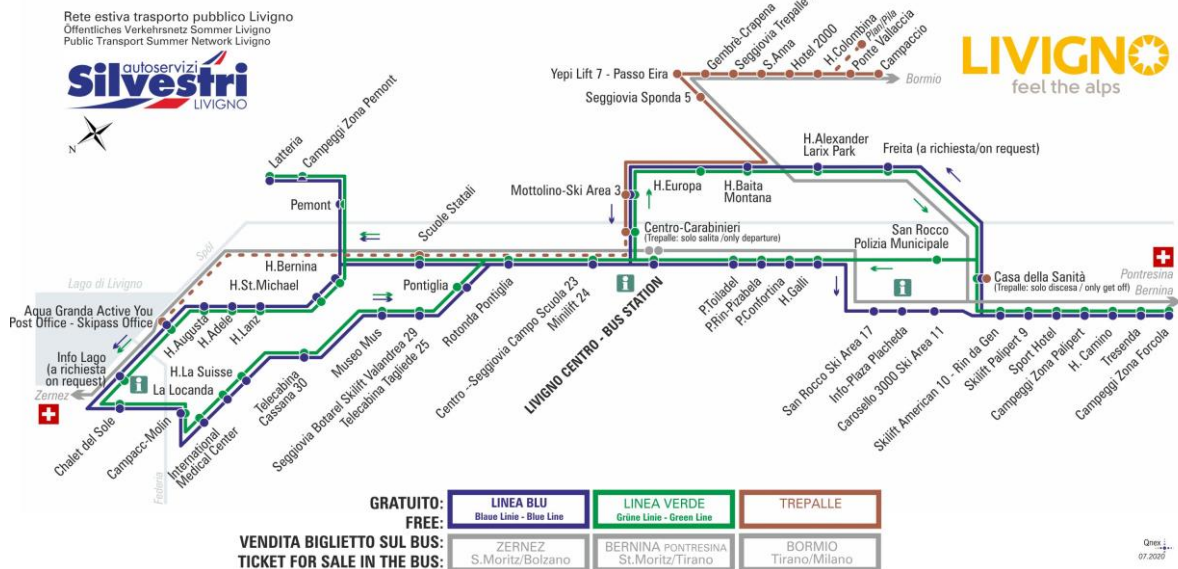

LINEA BLU Blau Linie - Blue Line

La Locanda

Dir. Hotel La Suisse

07:17 08:04 08:54 09:44 10:34 11:24 12:14 12:59
13:54 14:44 15:34 16:24 17:14 18:04 18:54 19:44

LINEA VERDE Grüne Linie - Green Line

La Locanda

Dir. Hotel La Suisse

07:42 08:29 09:16 10:04 10:54 11:44 12:34 13:19
14:14 15:04 15:54 16:44 17:34 18:24 19:14 20:04

ANIMALI AMMESSI
a discrezione del conducente

OBBLIGO
guinzaglio e museruola

facebook.com/silvestribus

non occorre biglietto | no ticket required | keine Fahrkarte erforderlich

FERMATA
BUS STOP
HALTESTELLE

Hotel La Suisse

STAGIONE ESTIVA | SUMMER SEASON | SOMMERSAISON
13.09.2021-30.11.2021

LINEA BLU Blau Linie - Blue Line

Hotel La Suisse

Dir. Telecabina Cassana 30

07:18	08:05	08:55	09:45	10:35	11:25	12:15	13:00
13:55	14:45	15:35	16:25	17:15	18:05	18:55	19:45

LINEA VERDE Grüne Linie - Green Line

Hotel La Suisse

Dir. Telecabina Cassana 30