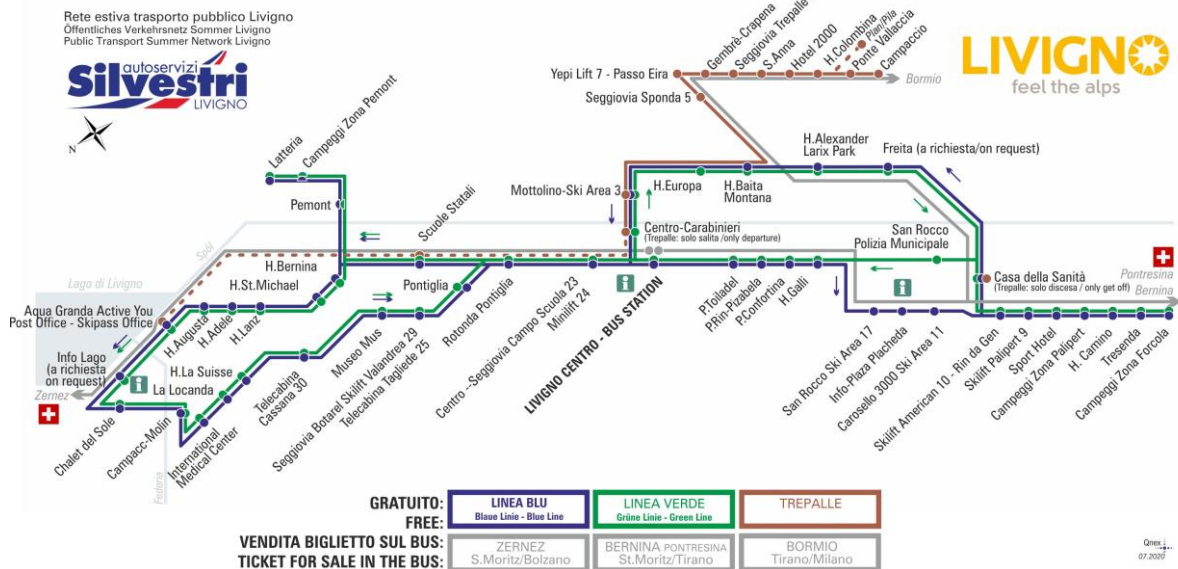

OBBLIGO
guinzaglio e museruola

facebook.com/silvestribus

non occorre biglietto | no ticket required | keine Fahrkarte erforderlich

FERMATA
BUS STOP
HALTESTELLE

Hotel Augusta

STAGIONE ESTIVA | SUMMER SEASON | SOMMERSAISON
13.09.2021-30.11.2021

LINEA BLU Blau Linie - Blue Line

Hotel Augusta
Dir. Aquagranda Active You - Post Office - Skipass Office
07:13 07:59 08:49 09:39 10:29 11:19 12:09 12:54
13:49 14:39 15:29 16:19 17:09 17:59 18:49 19:39

LINEA VERDE Grüne Linie - Green Line

Hotel Augusta
Dir. Aquagranda Active You - Post Office - Skipass Office
07:38 08:24 09:11 09:59 10:49 11:39 12:29 13:14
14:09 14:59 15:49 16:39 17:29 18:19 19:09 19:59

ANIMALI AMMESSI
a discrezione del conducente
OBBLIGO
guinzaglio e museruola

facebook.com/silvestribus

non occorre biglietto | no ticket required | keine Fahrkarte erforderlich

FERMATA
BUS STOP
HALTESTELLE

Info Lago (a richiesta/on request)

STAGIONE ESTIVA | SUMMER SEASON | SOMMERSAISON
13.09.2021-30.11.2021