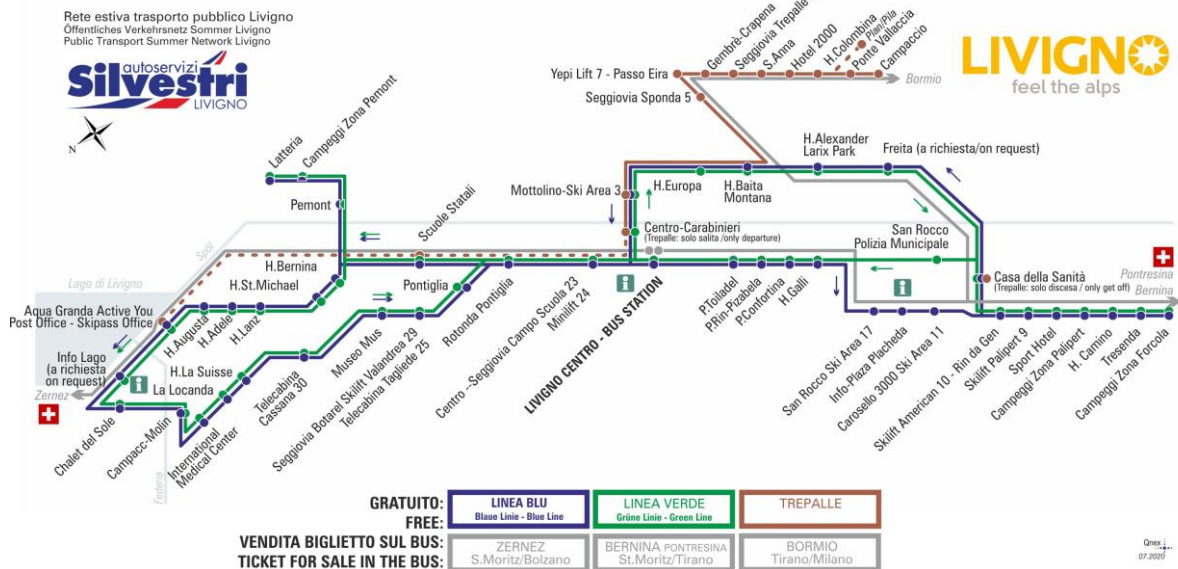

OBBLIGO
guinzaglio e museruola

facebook.com/silvestribus

non occorre biglietto | no ticket required | keine Fahrkarte erforderlich

FERMATA
BUS STOP
HALTESTELLE

Latteria

STAGIONE ESTIVA | SUMMER SEASON | SOMMERSAISON
13.09.2021-30.11.2021

LINEA BLU Blau Linie - Blue Line

Latteria

Dir. Pemont

08:42 09:32 10:22 11:12 12:02 12:48 13:42 14:32
15:22 16:12 17:02 17:52 18:42 19:32

LINEA VERDE Grüne Linie - Green Line

Latteria

Dir. Pemont

07:52 08:17 09:04 09:52 10:42 11:32 12:22 13:07
14:02 14:52 15:42 16:32 17:22 18:12 19:02 19:52