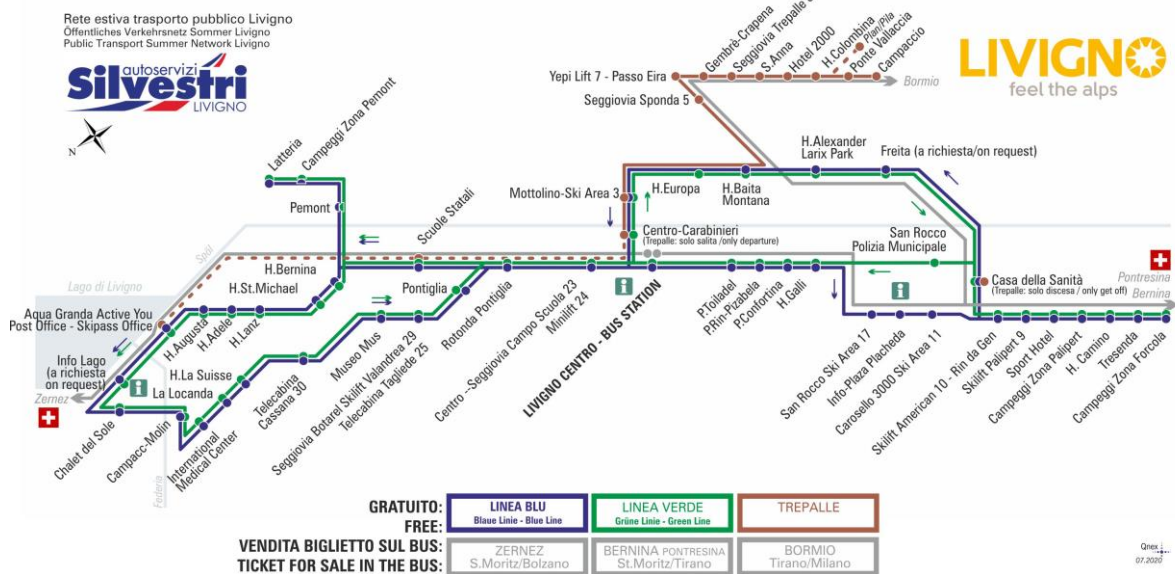

OBBLIGO
guinzaglio e museruola

§ - CORSA SCOLASTICA

facebook.com/silvestribus

non occorre biglietto | no ticket required | keine Fahrkarte erforderlich

FERMATA
BUS STOP
HALTESTELLE

Seggiovia Trepalle 8

STAGIONE ESTIVA | SUMMER SEASON | SOMMERSAISON
13.09.2021-30.11.2021

BUS TREPALLE

Seggiovia Trepalle 8

Dir. Gembrè - Crapena

07:38s 08:48 11:48 13:28s 14:18 17:38

ANIMALI AMMESSI
a discrezione del conducente

OBBLIGO
guinzaglio e museruola

§ - CORSA SCOLASTICA

facebook.com/silvestribus