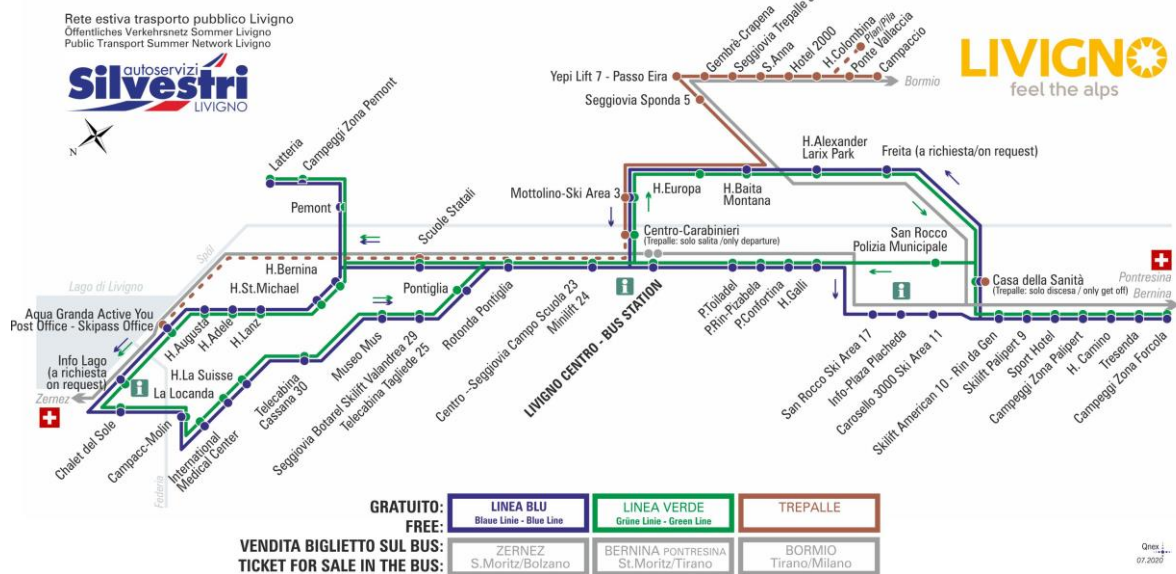

BUS TREPALLE

Campaccio

Dir. Ponte Vallaccia

07:33s 08:43 11:43 13:23s 14:13 17:33

ANIMALI AMMESSI
a discrezione del conducente

OBBLIGO
guinzaglio e museruola

§ - CORSA SCOLASTICA

facebook.com/silvestribus