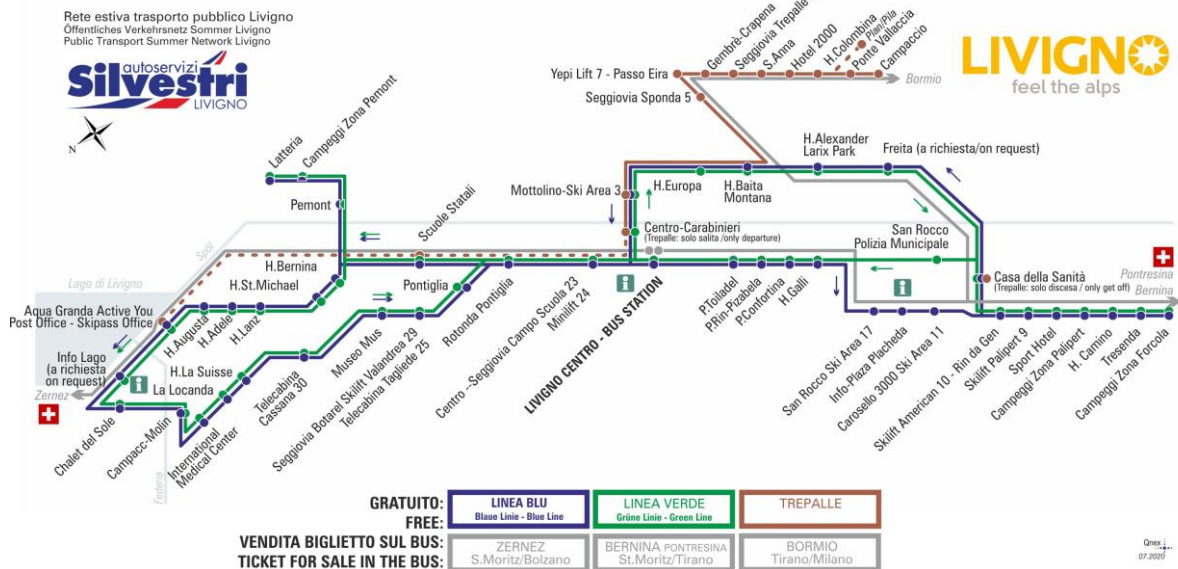

FERMATA
BUS STOP
HALTESTELLE

Hotel Bernina

STAGIONE ESTIVA | SUMMER SEASON | SOMMERSAISON
13.09.2021-30.11.2021

LINEA BLU Blau Linie - Blue Line

Hotel Bernina

Dir. Hotel St. Michael

07:10	07:55	08:45	09:35	10:25	11:15	12:05	12:50
13:45	14:35	15:25	16:15	17:05	17:55	18:45	19:35

LINEA VERDE Grüne Linie - Green Line

Hotel Bernina

Dir. Hotel St. Michael

07:35	08:20	09:07	09:55	10:45	11:35	12:25	13:10
14:05	14:55	15:45	16:35	17:25	18:15	19:05	19:55

ANIMALI AMMESSI
a discrezione del conducente

OBBLIGO
guinzaglio e museruola

facebook.com/silvestribus

non occorre biglietto | no ticket required | keine Fahrkarte erforderlich

FERMATA
BUS STOP
HALTESTELLE

Hotel St. Michael

STAGIONE ESTIVA | SUMMER SEASON | SOMMERSAISON
13.09.2021-30.11.2021