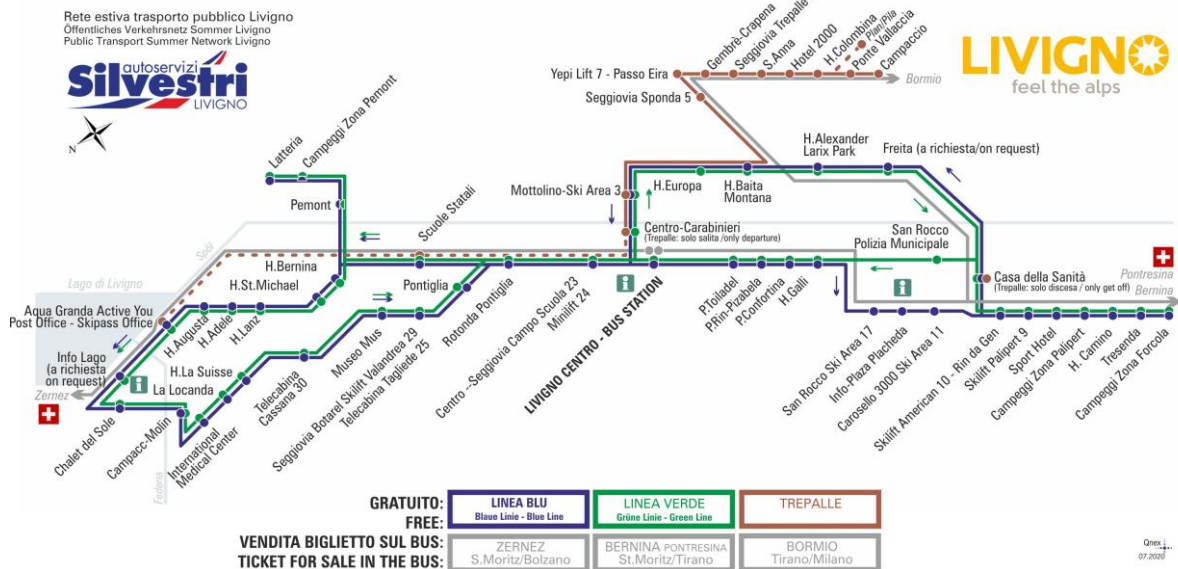

OBBLIGO
guinzaglio e museruola

facebook.com/silvestribus

non occorre biglietto | no ticket required | keine Fahrkarte erforderlich

FERMATA
BUS STOP
HALTESTELLE

Piazzola Confortina

STAGIONE ESTIVA | SUMMER SEASON | SOMMERSAISON
13.09.2021-30.11.2021

LINEA VERDE Grüne Linie - Green Line

Piazzola Confortina

Dir. Piazzola Rin-Pizabela

07:44 08:09 08:56 09:44 10:34 11:24 12:14 13:00
13:54 14:44 15:34 16:24 17:14 18:04 18:54 19:44
20:34

ANIMALI AMMESSI
a discrezione del conducente