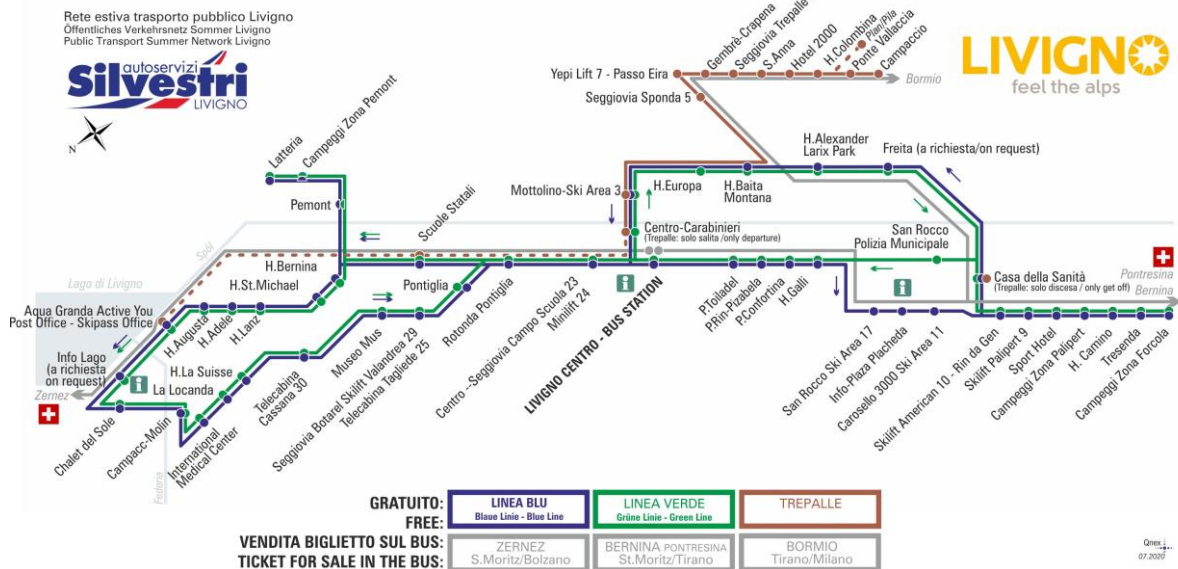

LINEA VERDE Grüne Linie - Green Line

Hotel Europa

Dir. Hotel Baita Montana

07:53 08:39 09:26 10:14 11:04 11:54 12:44 13:29

14:24 15:14 16:04 16:54 17:44 18:34 19:24 20:14

ANIMALI AMMESSI
a discrezione del conducente

OBBLIGO
guinzaglio e museruola

facebook.com/silvestribus

non occorre biglietto | no ticket required | keine Fahrkarte erforderlich

FERMATA
BUS STOP
HALTESTELLE

Hotel Baita Montana

STAGIONE ESTIVA | SUMMER SEASON | SOMMERSAISON
13.09.2021-30.11.2021

LINEA VERDE Grüne Linie - Green Line

Hotel Baita Montana

Dir. Hotel Alexander - Larix Park

07:53 08:39 09:26 10:14 11:04 11:54 12:44 13:29

14:24 15:14 16:04 16:54 17:44 18:34 19:24 20:14

ANIMALI AMMESSI
a discrezione del conducente