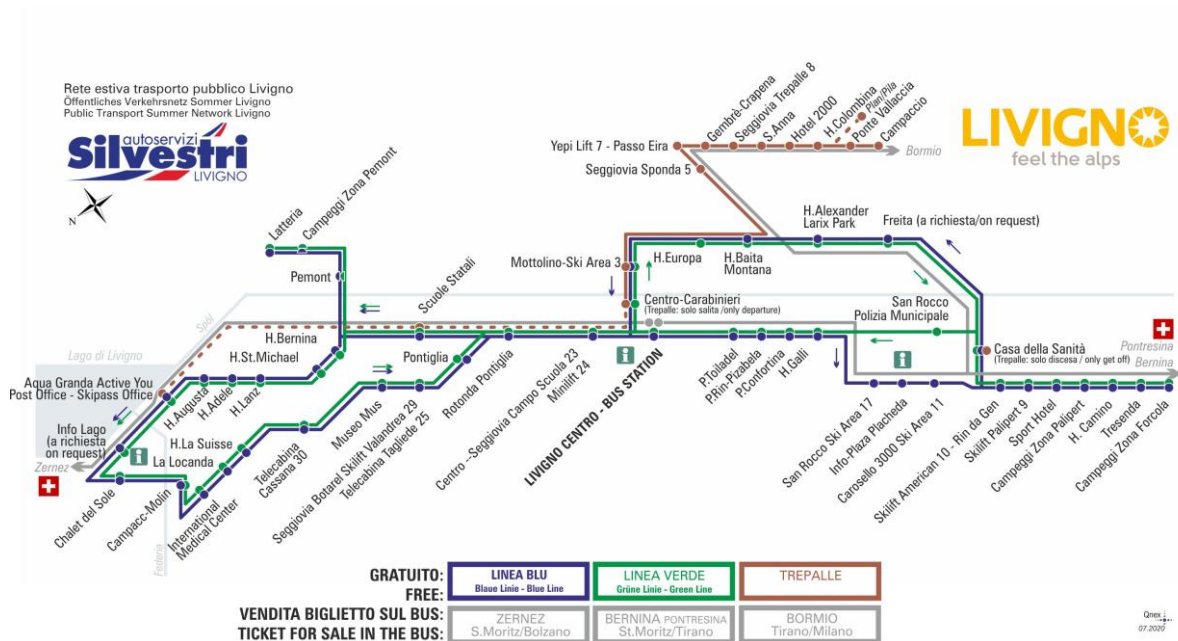

OBBLIGO
guinzaglio e museruola

facebook.com/silvestribus

non occorre biglietto | no ticket required | keine Fahrkarte erforderlich

FERMATA
BUS STOP
HALTESTELLE

Hotel Camino

STAGIONE ESTIVA | SUMMER SEASON | SOMMERSAISON
13.09.2021-30.11.2021

LINEA BLU Blau Linie - Blue Line

Hotel Camino
Dir. Tressenda

07:33	08:22	09:12	10:02	10:52	11:42	12:32	13:20
14:12	15:02	15:52	16:42	17:32	18:22	19:12	20:02

LINEA VERDE Grüne Linie - Green Line

Hotel Camino
Dir. Tressenda