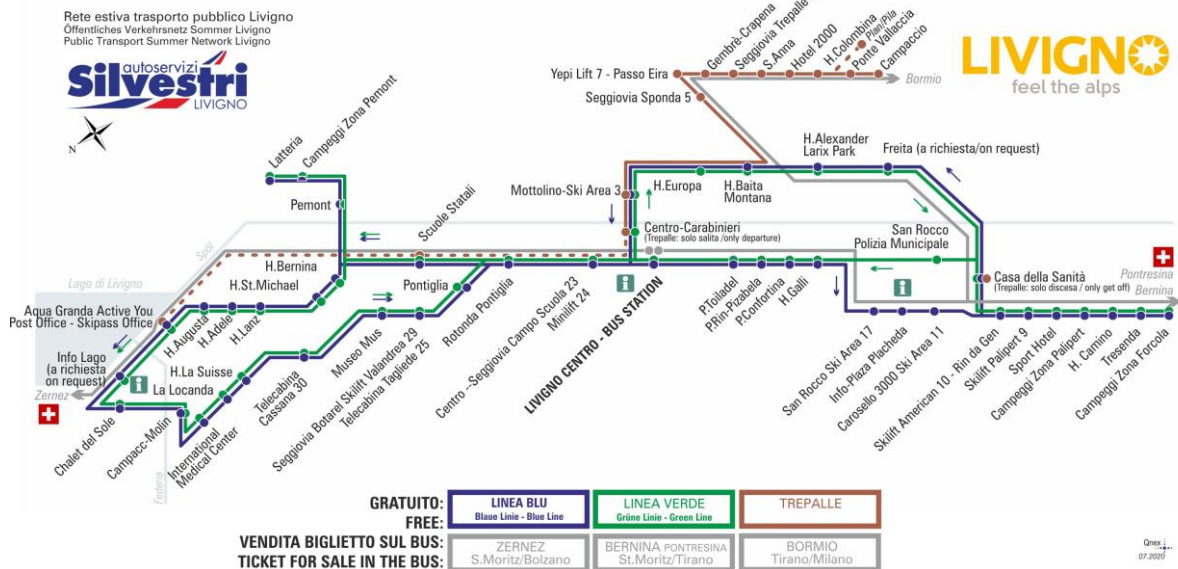

Seggiovia Botarel Skilift Valandrea 29 - Telecabina Tagliede 25

STAGIONE ESTIVA | SUMMER SEASON | SOMMERSAISON
13.09.2021-30.11.2021

LINEA BLU Blau Linie - Blue Line

Seggiovia Botarel Skilift Valandrea 29 - Telecabina Tagliede 25

Dir. Pontiglio

07:21 08:08 08:58 09:48 10:38 11:28 12:18 13:03
13:58 14:48 15:38 16:28 17:18 18:08 18:58 19:48

LINEA VERDE Grüne Linie - Green Line

Seggiovia Botarel Skilift Valandrea 29 - Telecabina Tagliede 25

Dir. Pontiglio

07:46 08:33 09:20 10:08 10:58 11:48 12:38 13:23
14:18 15:08 15:58 16:48 17:38 18:28 19:18 20:08

ANIMALI AMMESSI
a discrezione del conducente

OBBLIGO
guinzaglio e museruola

facebook.com/silvestribus

non occorre biglietto | no ticket required | keine Fahrkarte erforderlich

FERMATA
BUS STOP
HALTESTELLE

Pontiglia

STAGIONE ESTIVA | SUMMER SEASON | SOMMERSAISON
13.09.2021-30.11.2021

LINEA BLU Blau Linie - Blue Line