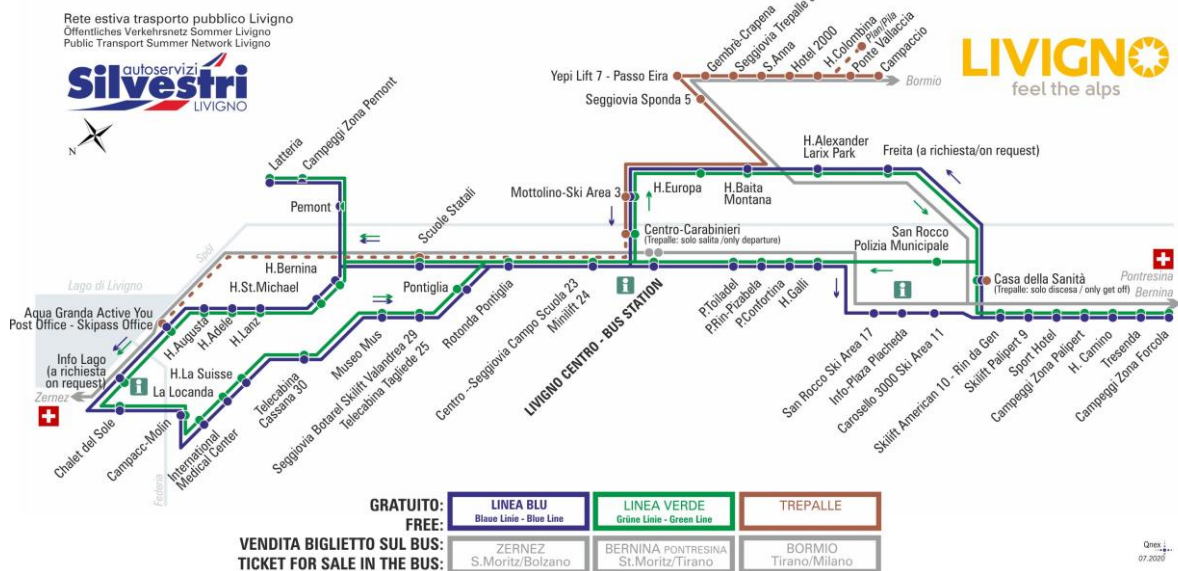

FERMATA
BUS STOP
HALTESTELLE

Mottolino Ski Area 3

STAGIONE ESTIVA | SUMMER SEASON | SOMMERSAISON
13.09.2021-30.11.2021

BUS TREPALLE

Mottolino Ski Area 3

Dir. Seggiovia Sponda 5

07:17s 08:18 11:18 13:07s 13:48 17:08

LINEA VERDE Grüne Linie - Green Line

Mottolino Ski Area 3

Dir. Hotel Europa

07:52 08:38 09:25 10:13 11:03 11:53 12:43 13:28

14:23 15:13 16:03 16:53 17:43 18:33 19:23 20:13

ANIMALI AMMESSI
a discrezione del conducente

OBBLIGO
guinzaglio e museruola

§ - CORSA SCOLASTICA

facebook.com/silvestribus

non occorre biglietto | no ticket required | keine Fahrkarte erforderlich