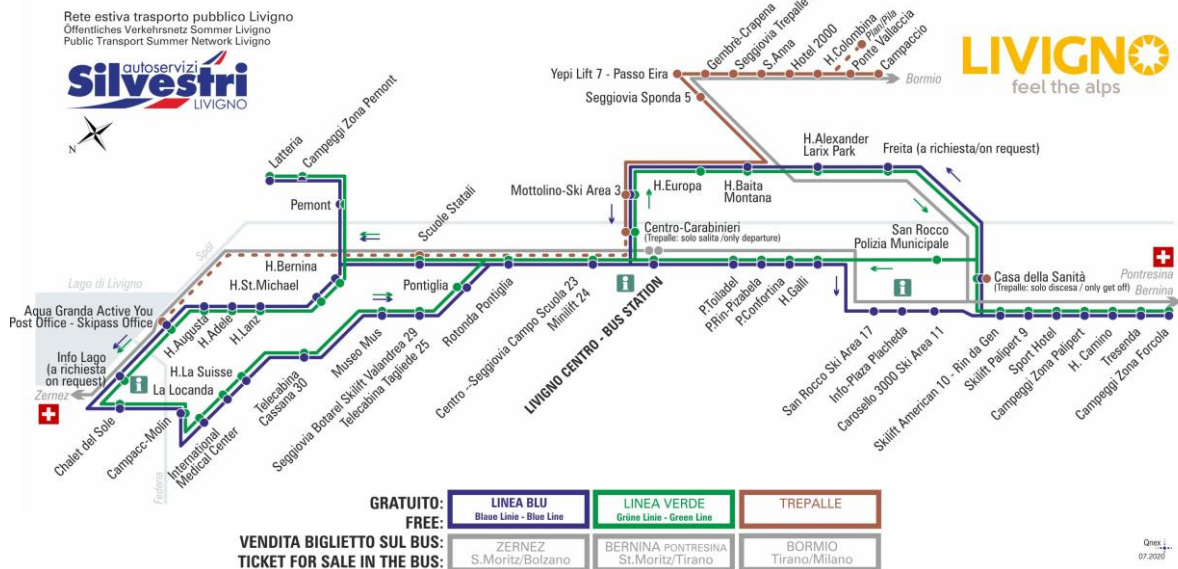

FERMATA
BUS STOP
HALTESTELLE

Hotel Bernina

STAGIONE ESTIVA | SUMMER SEASON | SOMMERSAISON
13.09.2021-30.11.2021

LINEA BLU Blau Linie - Blue Line

Hotel Bernina

Dir. Hotel St. Michael

07:10	07:55	08:45	09:35	10:25	11:15	12:05	12:50
13:45	14:35	15:25	16:15	17:05	17:55	18:45	19:35

LINEA VERDE Grüne Linie - Green Line

Hotel Bernina

Dir. Hotel St. Michael

07:35	08:20	09:07	09:55	10:45	11:35	12:25	13:10
14:05	14:55	15:45	16:35	17:25	18:15	19:05	19:55

ANIMALI AMMESSI
a discrezione del conducente

OBBLIGO
guinzaglio e museruola

facebook.com/silvestribus

non occorre biglietto | no ticket required | keine Fahrkarte erforderlich

FERMATA
BUS STOP
HALTESTELLE

Hotel St. Michael

STAGIONE ESTIVA | SUMMER SEASON | SOMMERSAISON
13.09.2021-30.11.2021

LINEA BLU Blau Linie - Blue Line

Hotel St. Michael

Dir. Hotel Lanz

07:11	07:56	08:46	09:36	10:26	11:16	12:06	12:51
13:46	14:36	15:26	16:16	17:06	17:56	18:46	19:36

LINEA VERDE Grüne Linie - Green Line

Hotel St. Michael