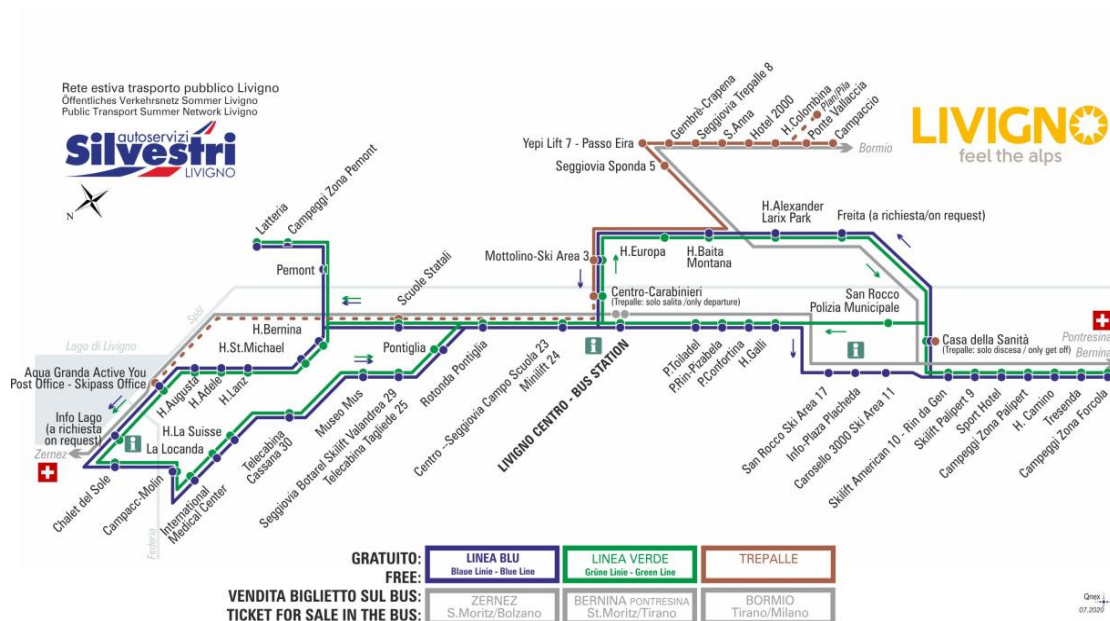

FERMATA
BUS STOP
HALTESTELLE

Aquagranda Active You - Post Office - Skipass Office

STAGIONE ESTIVA | SUMMER SEASON | SOMMERSAISON

13.09.2021-30.11.2021

ANIMALI AMMESSI
a discrezione del conducente

OBBLIGO
quinzaglio e museruola

LINEA BLU Blau Linie - Blue Line

Aquagranda Active You - Post Office - Skipass Office

Dir. Info Lago (a richiesta/on request)

07:14	08:00	08:50	09:40	10:30	11:20	12:10	12:55
13:50	14:40	15:30	16:20	17:10	18:00	18:50	19:40

LINEA VERDE Grüne Linie - Green Line

Aquagranda Active You - Post Office - Skipass Office

Dir. Info Lago (a richiesta/on request)

7:39	8:25	9:12	10:00	10:50	11:40	12:30	13:15
14:10	15:00	15:50	16:40	17:30	18:20	19:10	20:00

BUS TREPALLE

Aquagranda Active You - Post Office - Skipass Office

Dir. Scuole Statali

08:15	11:15	13:45	17:05

facebook.com/silvestribus

non occorre biglietto | no ticket required | keine Fahrkarte erforderlich