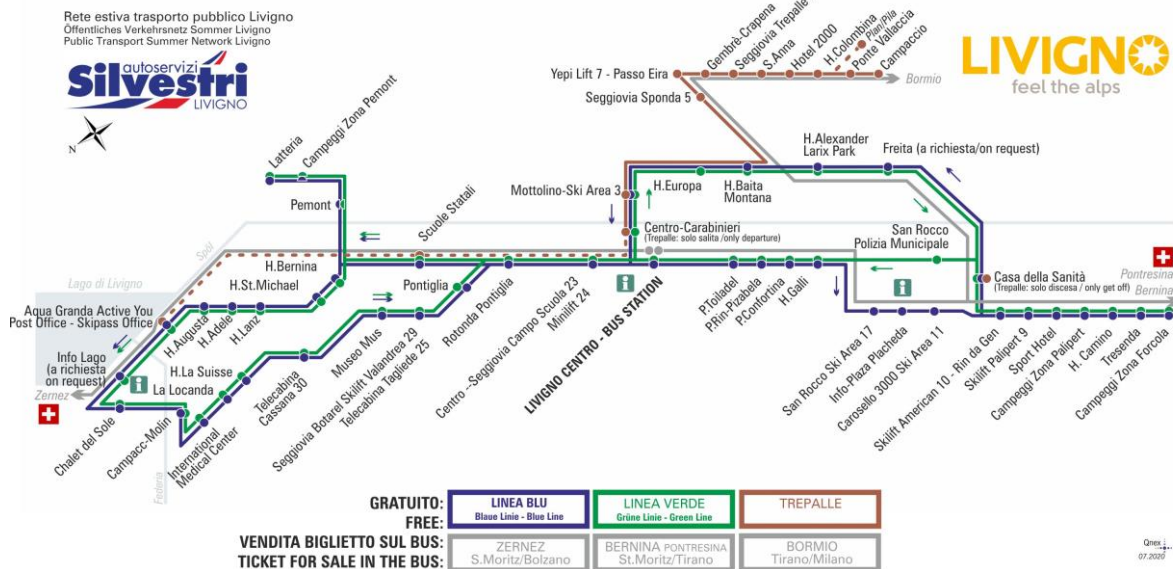

07:40 08:27 09:14 10:02 10:52 11:42 12:32 13:17
14:12 15:02 15:52 16:42 17:32 18:22 19:12 20:02

ANIMALI AMMESSI
a discrezione del conducente

OBBLIGO
guinzaglio e museruola

facebook.com/silvestribus

non occorre biglietto | no ticket required | keine Fahrkarte erforderlich

FERMATA
BUS STOP
HALTESTELLE

International Medical Center

STAGIONE ESTIVA | SUMMER SEASON | SOMMERSAISON

13.09.2021-30.11.2021

LINEA BLU Blau Linie - Blue Line

International Medical Center
Dir. La Locanda

07:16	08:03	08:53	09:43	10:33	11:23	12:13	12:58
13:53	14:43	15:33	16:23	17:13	18:03	18:53	19:43

LINEA VERDE Grüne Linie - Green Line

International Medical Center
Dir. La Locanda

07:41	08:28	09:15	10:03	10:53	11:43	12:33	13:18
14:13	15:03	15:53	16:43	17:33	18:23	19:13	20:03

ANIMALI AMMESSI
a discrezione del conducente

OBBLIGO
guinzaglio e museruola

facebook.com/silvestribus

non occorre biglietto | no ticket required | keine Fahrkarte erforderlich

FERMATA
BUS STOP
HALTESTELLE

La Locanda

STAGIONE ESTIVA | SUMMER SEASON | SOMMERSAISON
13.09.2021-30.11.2021