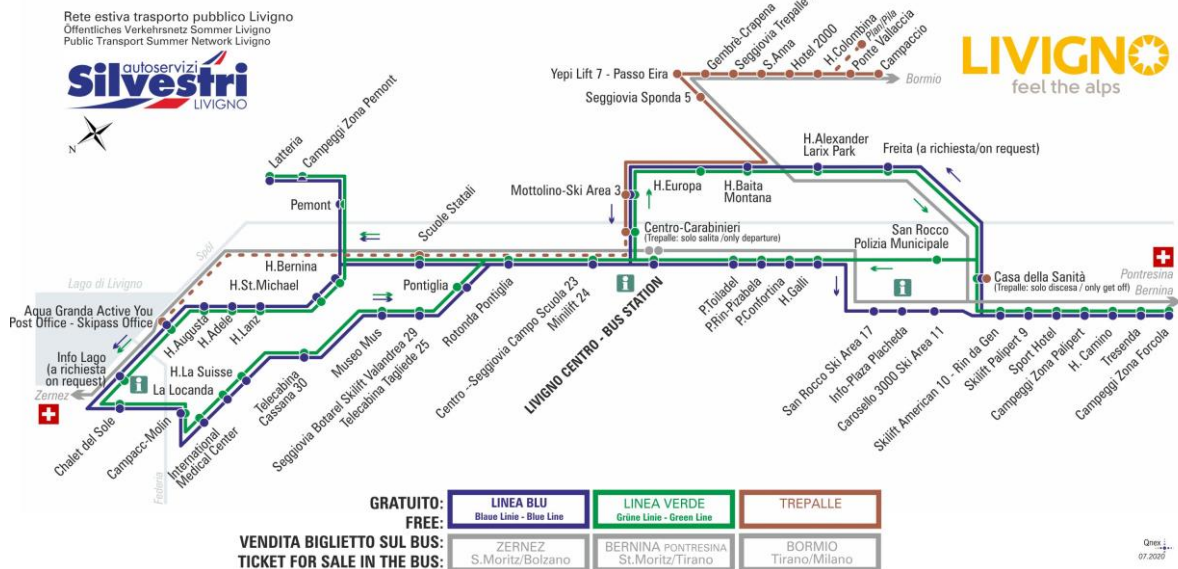

FERMATA
BUS STOP
HALTESTELLE

Tresenda

STAGIONE ESTIVA | SUMMER SEASON | SOMMERSAISON
13.09.2021-30.11.2021

LINEA BLU Blau Linie - Blue Line

Tresenda

Dir. Campeggi Zona Forcola

07:34 08:23 09:13 10:03 10:53 11:43 12:33 13:21
14:13 15:03 15:53 16:43 17:33 18:23 19:13 20:03

LINEA VERDE Grüne Linie - Green Line

Tresenda

Dir. Campeggi Zona Forcola

08:00 08:46 09:33 10:21 11:11 12:01 12:51 13:36
14:31 15:21 16:11 17:01 17:51 18:41 19:31 20:21

ANIMALI AMMESSI
a discrezione del conducente

OBBLIGO
guinzaglio e museruola

facebook.com/silvestribus

non occorre biglietto | no ticket required | keine Fahrkarte erforderlich