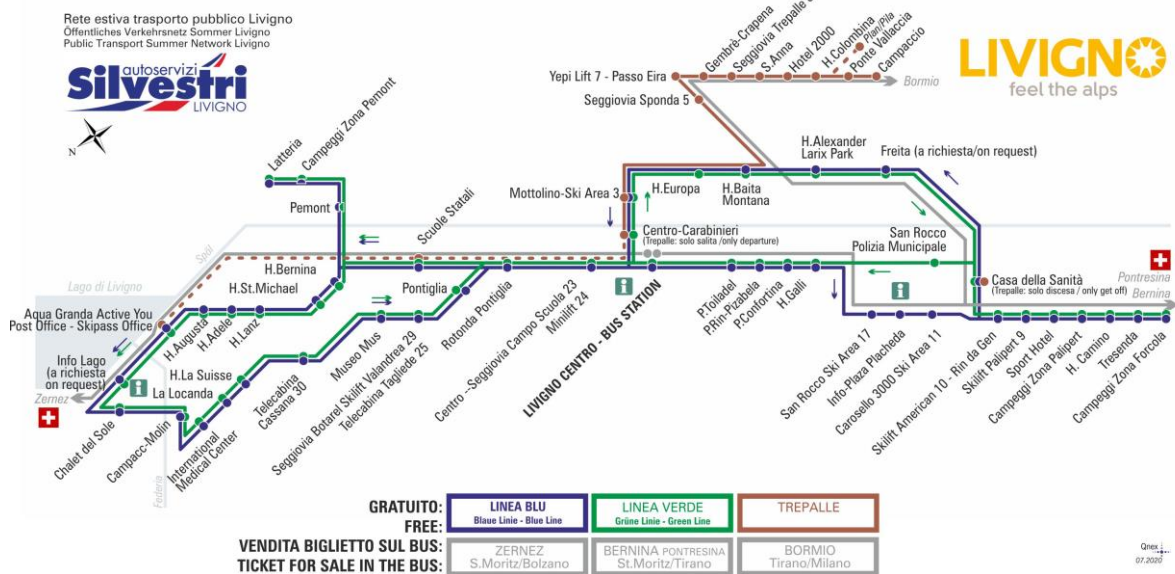

FERMATA
BUS STOP
HALTESTELLE

Plan

STAGIONE ESTIVA | SUMMER SEASON | SOMMERSAISON
13.09.2021-30.11.2021

BUS TREPALLE

Plan
Dir. Pila
08:35 11:35 14:05 17:25

ANIMALI AMMESSI
a discrezione del conducente

OBBLIGO
guinzaglio e museruola

facebook.com/silvestribus

non occorre biglietto | no ticket required | keine Fahrkarte erforderlich