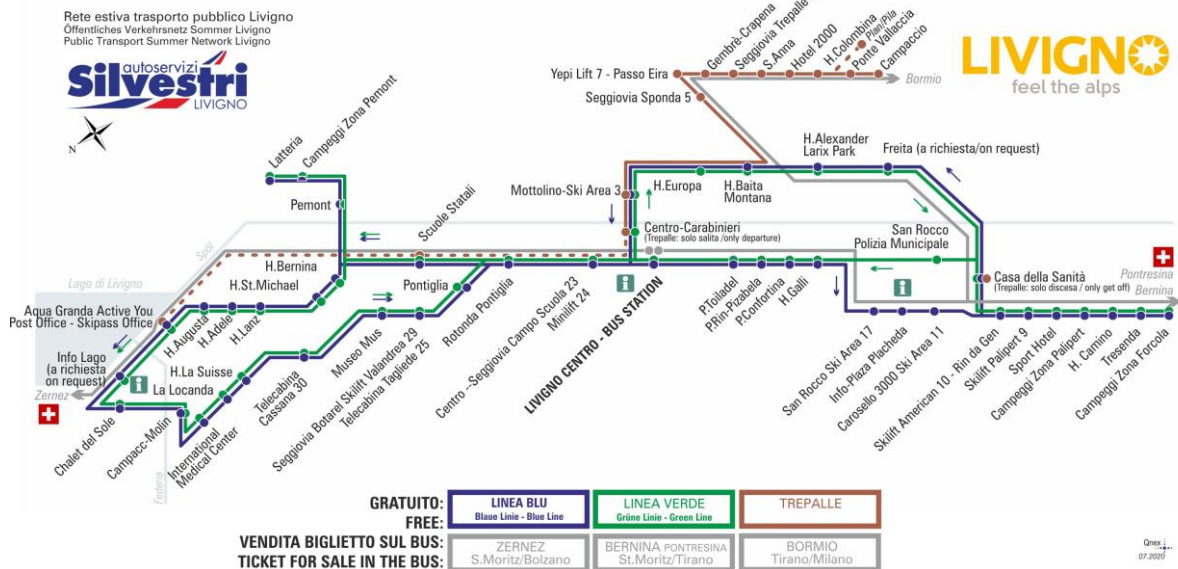

Tresenda

Dir. Hotel Camino

08:29 09:19 10:09 10:59 11:49 12:35 13:29 14:19
15:09 15:59 16:49 17:39 18:29 19:19 20:09

LINEA VERDE Grüne Linie - Green Line

Tresenda

Dir. Hotel Camino

07:37 08:02 08:49 09:37 10:27 11:17 12:07 12:53
13:47 14:37 15:27 16:17 17:07 17:57 18:47 19:37
20:27

ANIMALI AMMESSI
a discrezione del conducente

OBBLIGO
guinzaglio e museruola

facebook.com/silvestribus

non occorre biglietto | no ticket required | keine Fahrkarte erforderlich

FERMATA
BUS STOP
HALTESTELLE

Hotel Camino

STAGIONE ESTIVA | SUMMER SEASON | SOMMERSAISON
13.09.2021-30.11.2021

LINEA BLU Blau Linie - Blue Line

Hotel Camino

Dir. Campeggi Zona Palipert

08:30	09:20	10:10	11:00	11:50	12:36	13:30	14:20
15:10	16:00	16:50	17:40	18:30	19:20	20:10	