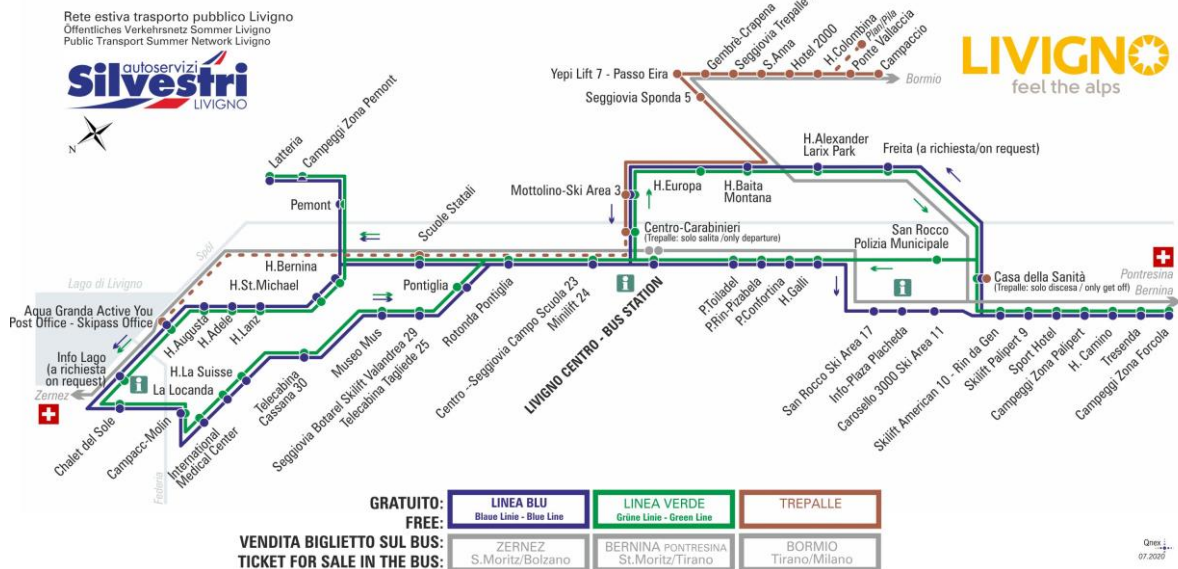

Hotel La Suisse

Dir. Telecabina Cassana 30

07:18	08:05	08:55	09:45	10:35	11:25	12:15	13:00
13:55	14:45	15:35	16:25	17:15	18:05	18:55	19:45

LINEA VERDE Grüne Linie - Green Line

Hotel La Suisse

Dir. Telecabina Cassana 30

07:43	08:30	09:17	10:05	10:55	11:45	12:35	13:20
14:15	15:05	15:55	16:45	17:35	18:25	19:15	20:05

ANIMALI AMMESSI
a discrezione del conducente

OBBLIGO
guinzaglio e museruola

facebook.com/silvestribus

non occorre biglietto | no ticket required | keine Fahrkarte erforderlich

FERMATA
BUS STOP
HALTESTELLE

Telecabina Cassana 30

STAGIONE ESTIVA | SUMMER SEASON | SOMMERSAISON
13.09.2021-30.11.2021

LINEA BLU Blau Linie - Blue Line

Telecabina Cassana 30

Dir. Museo Mus

07:19	08:06	08:56	09:46	10:36	11:26	12:16	13:01
13:56	14:46	15:36	16:26	17:16	18:06	18:56	19:46

OBBLIGO
guinzaglio e museruola

facebook.com/silvestribus

non occorre biglietto | no ticket required | keine Fahrkarte erforderlich

FERMATA
BUS STOP
HALTESTELLE

Museo Mus

STAGIONE ESTIVA | SUMMER SEASON | SOMMERSAISON
13.09.2021-30.11.2021