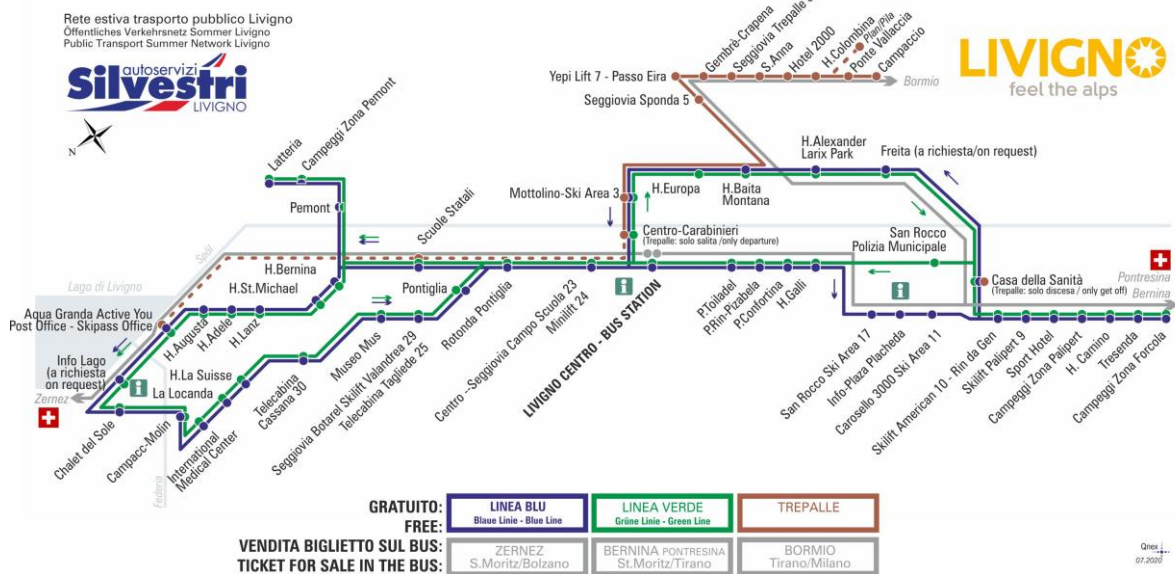

FERMATA
BUS STOP
HALTESTELLE

Sant'Anna

STAGIONE ESTIVA | SUMMER SEASON | SOMMERSAISON
13.09.2021-30.11.2021

BUS TREPALLE

Sant'Anna

Dir. Hotel 2000

07:37s 08:47 11:47 13:27s 14:17 17:37

ANIMALI AMMESSI
a discrezione del conducente

OBBLIGO
guinzaglio e museruola

§ - CORSA SCOLASTICA

facebook.com/silvestribus

non occorre biglietto | no ticket required | keine Fahrkarte erforderlich