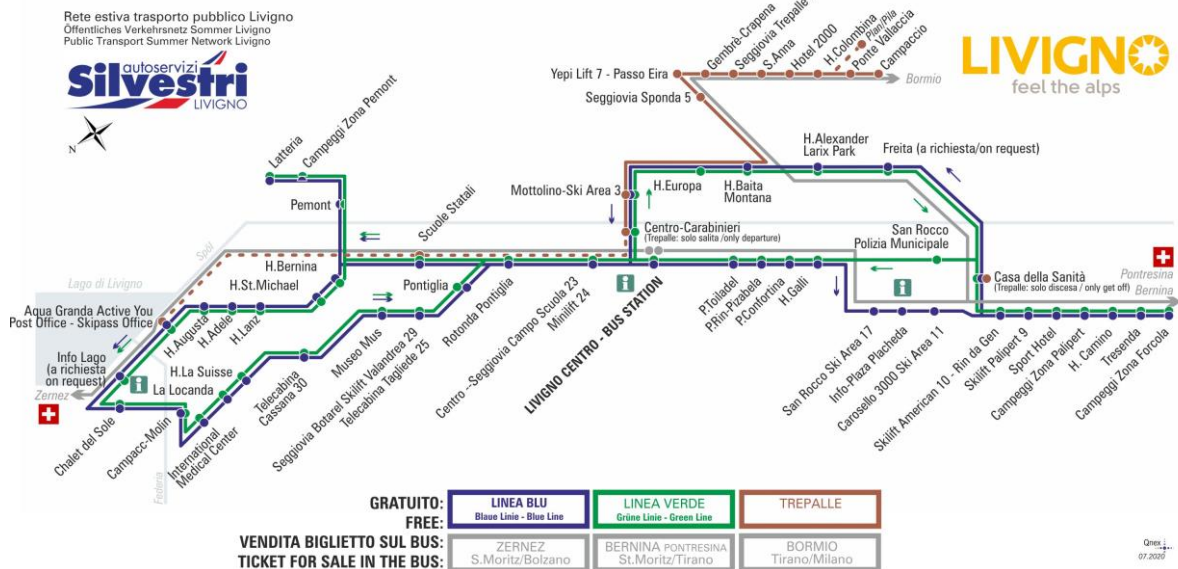

LINEA VERDE Grüne Linie - Green Line

Mottolino Ski Area 3

Dir. Hotel Europa

07:52 08:38 09:25 10:13 11:03 11:53 12:43 13:28

14:23 15:13 16:03 16:53 17:43 18:33 19:23 20:13

ANIMALI AMMESSI
a discrezione del conducente

OBBLIGO
guinzaglio e museruola

§ - CORSA SCOLASTICA

facebook.com/silvestribus

non occorre biglietto | no ticket required | keine Fahrkarte erforderlich

FERMATA
BUS STOP
HALTESTELLE

Hotel Europa

STAGIONE ESTIVA | SUMMER SEASON | SOMMERSAISON
13.09.2021-30.11.2021

LINEA VERDE Grüne Linie - Green Line

Hotel Europa

Dir. Hotel Baita Montana

07:53 08:39 09:26 10:14 11:04 11:54 12:44 13:29

14:24 15:14 16:04 16:54 17:44 18:34 19:24 20:14

ANIMALI AMMESSI
a discrezione del conducente

OBBLIGO
guinzaglio e museruola

facebook.com/silvestribus

non occorre biglietto | no ticket required | keine Fahrkarte erforderlich

FERMATA
BUS STOP
HALTESTELLE

Hotel Baita Montana

STAGIONE ESTIVA | SUMMER SEASON | SOMMERSAISON
13.09.2021-30.11.2021