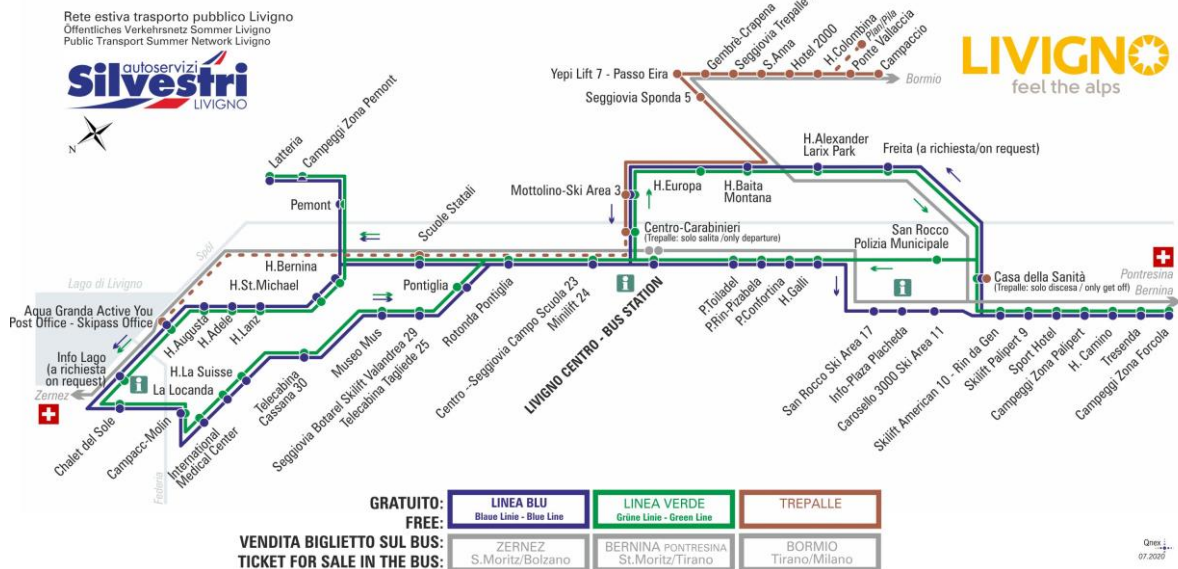

San Rocco Ski Area 17

STAGIONE ESTIVA | SUMMER SEASON | SOMMERSAISON
13.09.2021-30.11.2021

LINEA BLU Blau Linie - Blue Line

San Rocco Ski Area 17

Dir. Info Plaza Placheda

07:28	08:16	09:06	09:56	10:46	11:36	12:26	13:14
14:06	14:56	15:46	16:36	17:26	18:16	19:06	19:56

ANIMALI AMMESSI
a discrezione del conducente

OBBLIGO
guinzaglio e museruola

facebook.com/silvestribus

non occorre biglietto | no ticket required | keine Fahrkarte erforderlich

FERMATA
BUS STOP
HALTESTELLE

Info Plaza Placheda

STAGIONE ESTIVA | SUMMER SEASON | SOMMERSAISON
13.09.2021-30.11.2021

LINEA BLU Blau Linie - Blue Line

Info Plaza Placheda

Dir. Carosello 3000 Ski Area 11

07:29	08:17	09:07	09:57	10:47	11:37	12:27	13:15
14:07	14:57	15:47	16:37	17:27	18:17	19:07	19:57