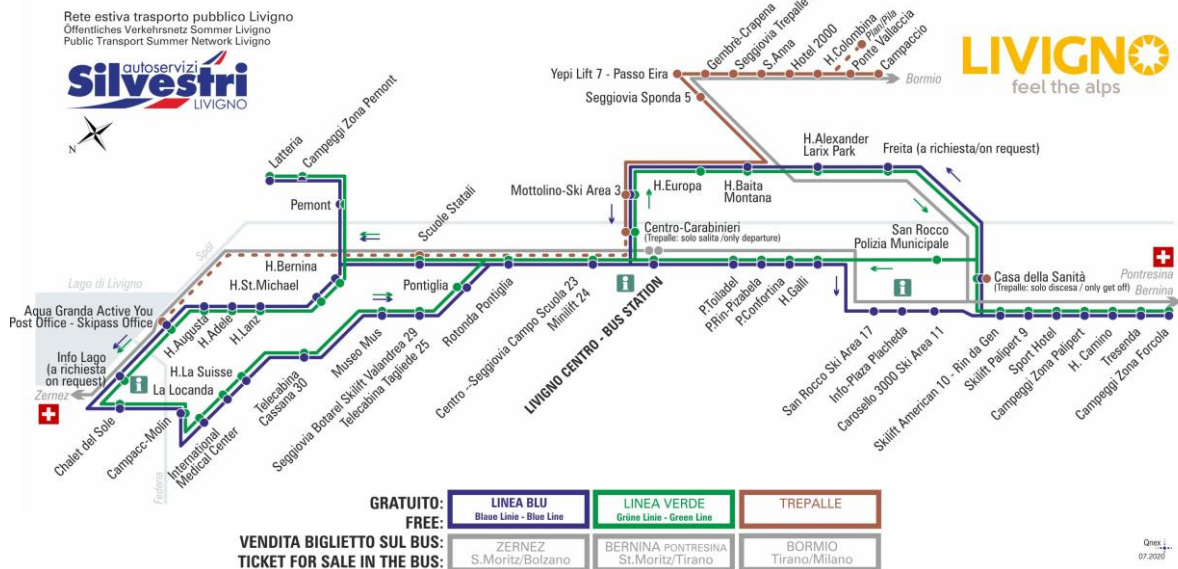

FERMATA
BUS STOP
HALTESTELLE

International Medical Center

STAGIONE ESTIVA | SUMMER SEASON | SOMMERSAISON

13.09.2021-30.11.2021

LINEA BLU Blau Linie - Blue Line

International Medical Center
Dir. La Locanda

07:16	08:03	08:53	09:43	10:33	11:23	12:13	12:58
13:53	14:43	15:33	16:23	17:13	18:03	18:53	19:43

LINEA VERDE Grüne Linie - Green Line

International Medical Center
Dir. La Locanda

07:41	08:28	09:15	10:03	10:53	11:43	12:33	13:18
14:13	15:03	15:53	16:43	17:33	18:23	19:13	20:03

ANIMALI AMMESSI
a discrezione del conducente

OBBLIGO
guinzaglio e museruola

facebook.com/silvestribus

non occorre biglietto | no ticket required | keine Fahrkarte erforderlich

FERMATA
BUS STOP
HALTESTELLE

La Locanda

STAGIONE ESTIVA | SUMMER SEASON | SOMMERSAISON
13.09.2021-30.11.2021

LINEA BLU Blau Linie - Blue Line

La Locanda

Dir. Hotel La Suisse

07:17 08:04 08:54 09:44 10:34 11:24 12:14 12:59
13:54 14:44 15:34 16:24 17:14 18:04 18:54 19:44

LINEA VERDE Grüne Linie - Green Line

La Locanda