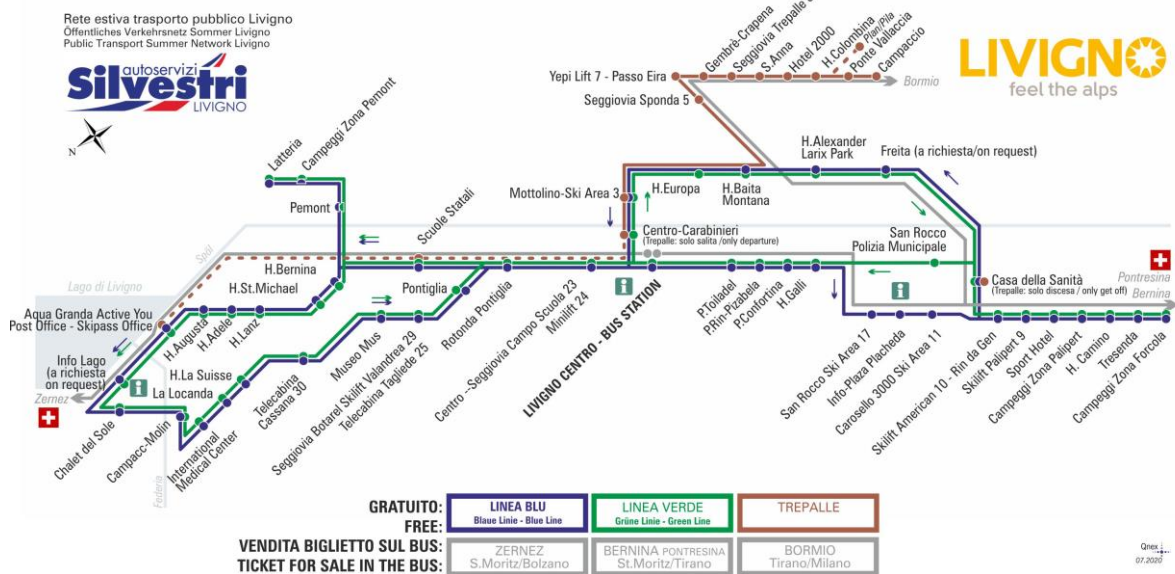

FERMATA
BUS STOP
HALTESTELLE

Hotel 2000

STAGIONE ESTIVA | SUMMER SEASON | SOMMERSAISON
13.09.2021-30.11.2021

BUS TREPALLE

Hotel 2000

Dir. Hotel Colombina

07:28s 08:29 11:29 13:18s 13:59 17:19

ANIMALI AMMESSI
a discrezione del conducente

OBBLIGO
guinzaglio e museruola

§ - CORSA SCOLASTICA

facebook.com/silvestribus

non occorre biglietto | no ticket required | keine Fahrkarte erforderlich