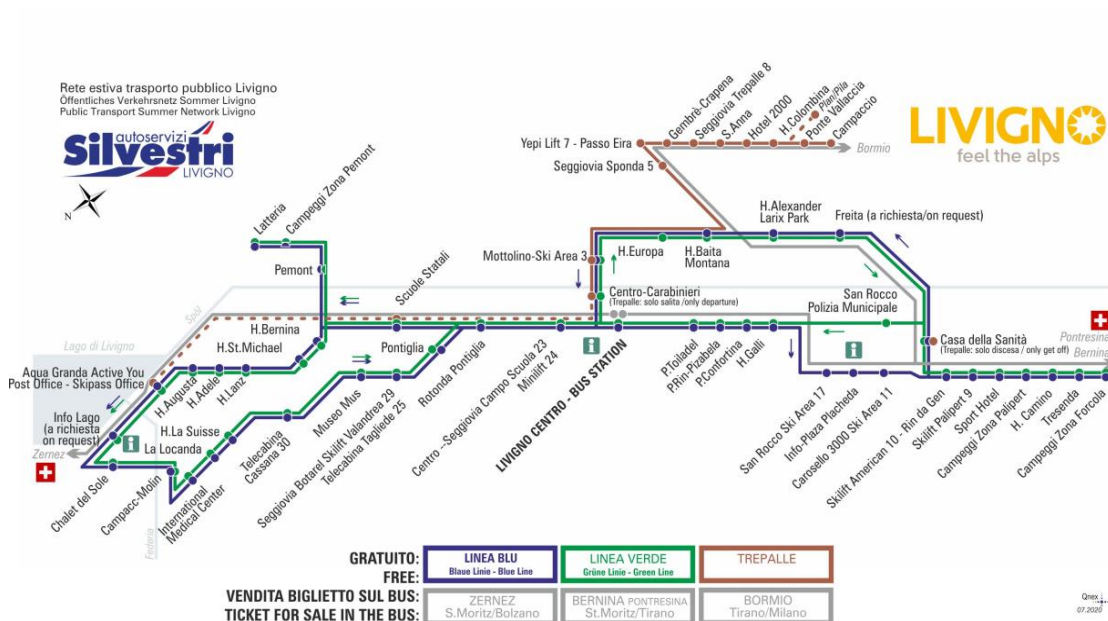

FERMATA
BUS STOP
HALTESTELLE

Livigno Centro - Bus Station

STAGIONE ESTIVA | SUMMER SEASON | SOMMERSAISON

13.09.2021-30.11.2021

LINEA BLU Blau Linie - Blue Line

Livigno Centro - Bus Station

Dir. Skilift Sole 21 - Ski School Area 20

07:25	08:12	09:02	09:52	10:42	11:32	12:22	13:10
14:02	14:52	15:42	16:32	17:22	18:12	19:02	19:52

ANIMALI AMMESSI
a discrezione del conducente

OBBLIGO
guinzaglio e museruola

facebook.com/silvestribus

non occorre biglietto | no ticket required | keine Fahrkarte erforderlich