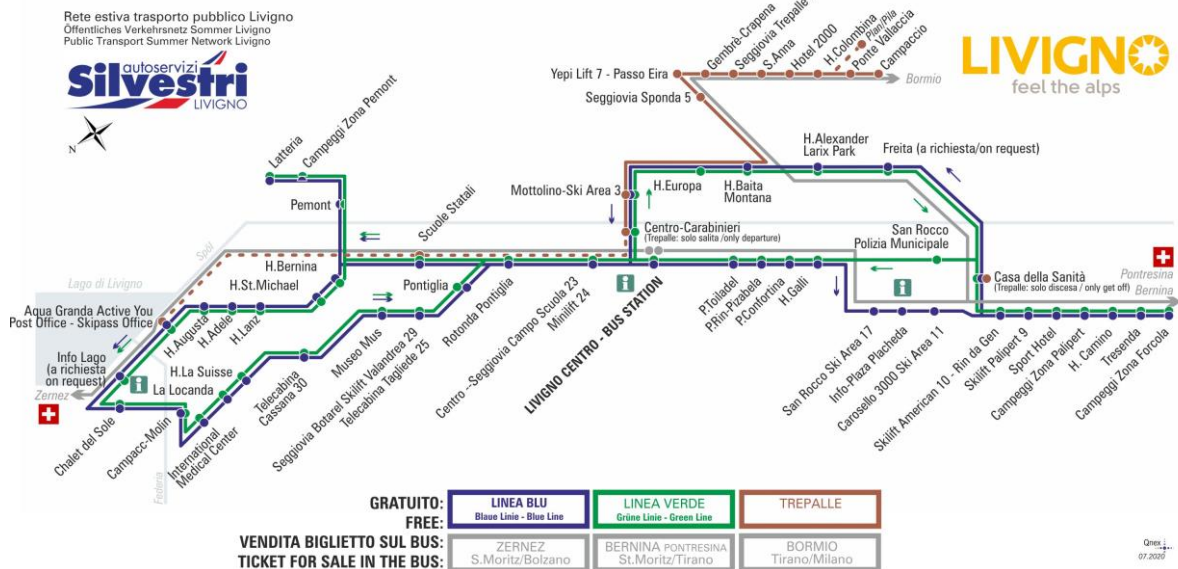

ANIMALI AMMESSI
a discrezione del conducente

OBBLIGO
guinzaglio e museruola

facebook.com/silvestribus

non occorre biglietto | no ticket required | keine Fahrkarte erforderlich

FERMATA
BUS STOP
HALTESTELLE

Skilift Amerikan 10 - Rin da Gen

STAGIONE ESTIVA | SUMMER SEASON | SOMMERSAISON
13.09.2021-30.11.2021

LINEA BLU Blau Linie - Blue Line

Skilift Amerikan 10 - Rin da Gen

Dir. Skilift Palipert 9

07:30 08:19 09:09 09:59 10:49 11:39 12:29 13:17
14:09 14:59 15:49 16:39 17:29 18:19 19:09 19:59