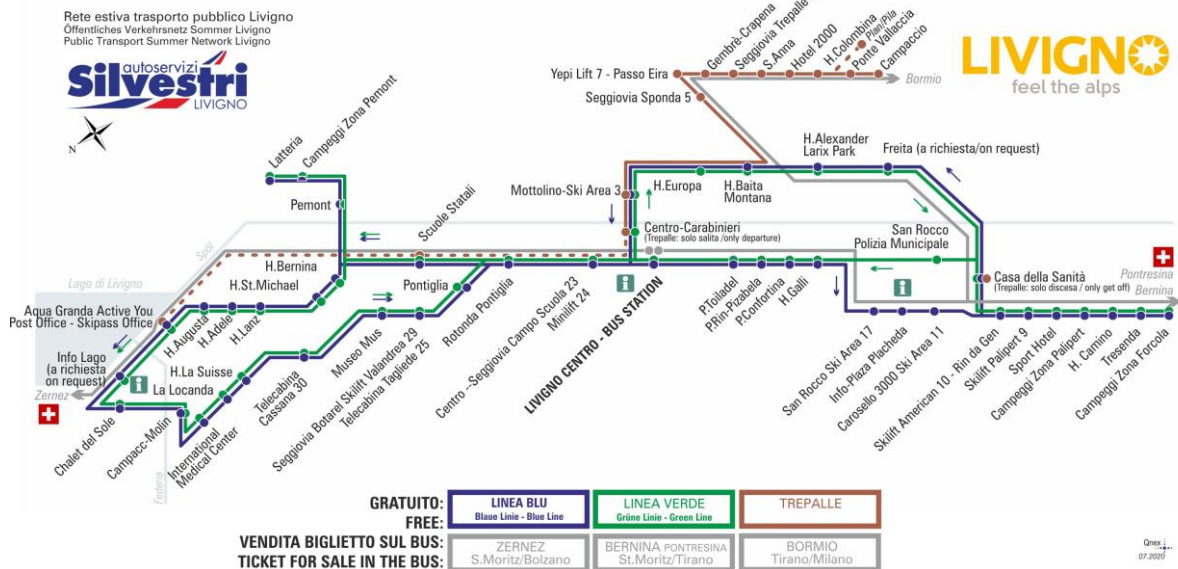

Dir. Sport Hotel

07:57	08:43	09:30	10:18	11:08	11:58	12:48	13:33
14:28	15:18	16:08	16:58	17:48	18:38	19:28	20:18

ANIMALI AMMESSI
a discrezione del conducente

OBBLIGO
guinzaglio e museruola

facebook.com/silvestribus

non occorre biglietto | no ticket required | keine Fahrkarte erforderlich

FERMATA
BUS STOP
HALTESTELLE

Sport Hotel

STAGIONE ESTIVA | SUMMER SEASON | SOMMERSAISON
13.09.2021-30.11.2021

LINEA BLU Blau Linie - Blue Line