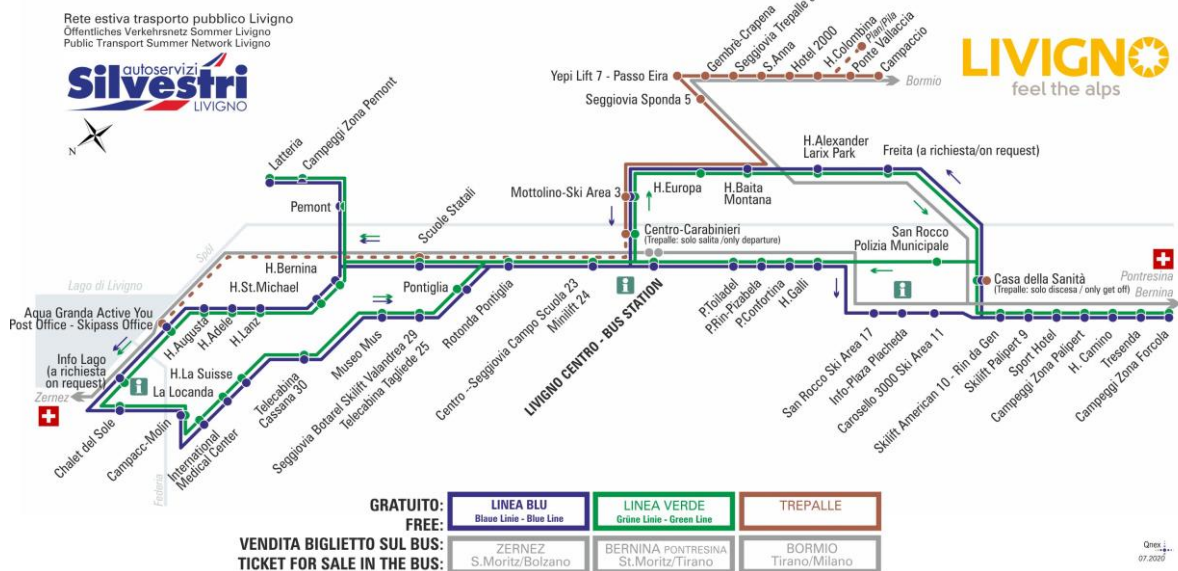

OBBLIGO
guinzaglio e museruola

facebook.com/silvestribus

non occorre biglietto | no ticket required | keine Fahrkarte erforderlich

FERMATA
BUS STOP
HALTESTELLE

Campeggi Zona Forcola

STAGIONE ESTIVA | SUMMER SEASON | SOMMERSAISON
13.09.2021-30.11.2021