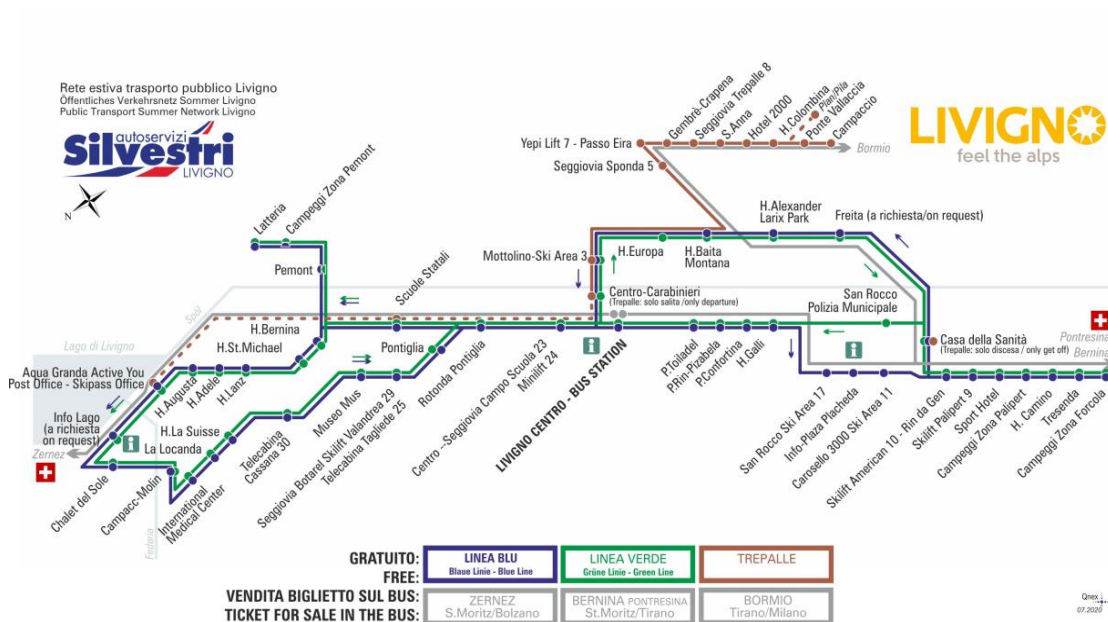

FERMATA
BUS STOP
HALTESTELLE

Livigno Centro - Bus Station

STAGIONE ESTIVA | SUMMER SEASON | SOMMERSAISON

13.09.2021-30.11.2021

LINEA VERDE Grüne Linie - Green Line

Livigno Centro - Bus Station

Dir. Centro - Seggiovia Campo Scuola 23 Minilift 24

7:47	8:12	8:59	9:47	10:37	11:27	12:17	13:02
13:57	14:47	15:37	16:27	17:17	18:07	18:57	19:47

ANIMALI AMMESSI
a discrezione del conducente

OBBLIGO
guinzaglio e museruola

facebook.com/silvestribus

non occorre biglietto | no ticket required | keine Fahrkarte erforderlich