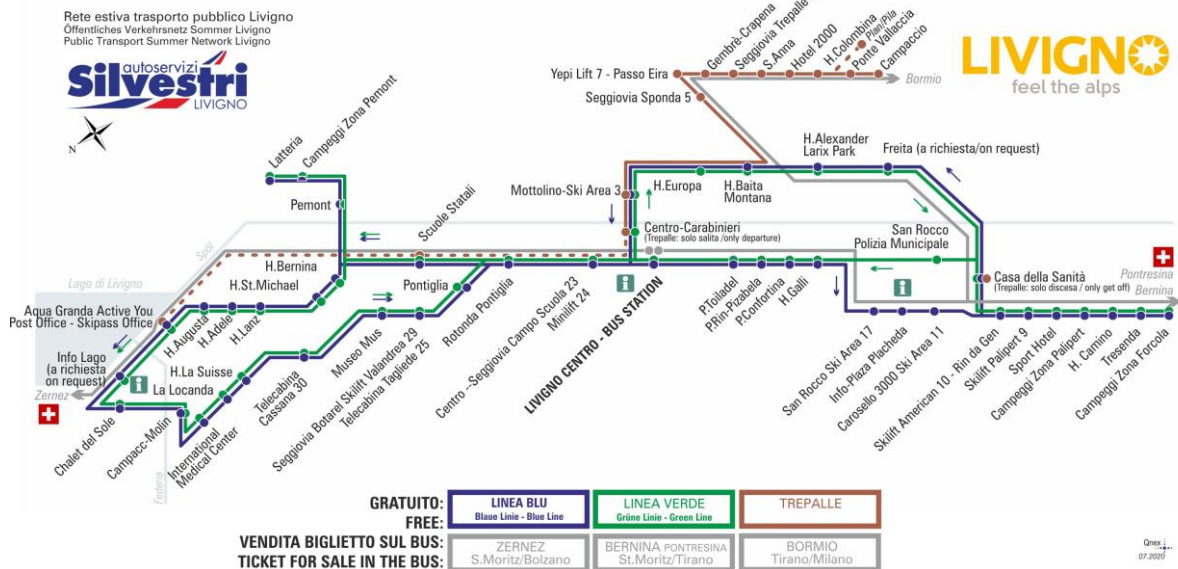

LINEA VERDE Grüne Linie - Green Line

Freita (a richiesta/on request)

Dir. Casa della Sanità

07:54	08:40	09:27	10:15	11:05	11:55	12:45	13:30
14:25	15:15	16:05	16:55	17:45	18:35	19:25	20:15

ANIMALI AMMESSI
a discrezione del conducente

OBBLIGO
guinzaglio e museruola

facebook.com/silvestribus

non occorre biglietto | no ticket required | keine Fahrkarte erforderlich

FERMATA
BUS STOP
HALTESTELLE

Hotel Alexander - Larix Park

STAGIONE ESTIVA | SUMMER SEASON | SOMMERSAISON
13.09.2021-30.11.2021

LINEA BLU Blau Linie - Blue Line

Hotel Alexander - Larix Park

Dir. Hotel Baita Montana

08:35 09:25 10:15 11:05 11:55 12:41 13:35 14:25
15:15 16:05 16:55 17:45 18:35 19:25 20:15

ANIMALI AMMESSI
a discrezione del conducente

OBBLIGO
guinzaglio e museruola

facebook.com/silvestribus

non occorre biglietto | no ticket required | keine Fahrkarte erforderlich

FERMATA
BUS STOP
HALTESTELLE

Hotel Baita Montana

STAGIONE ESTIVA | SUMMER SEASON | SOMMERSAISON
13.09.2021-30.11.2021