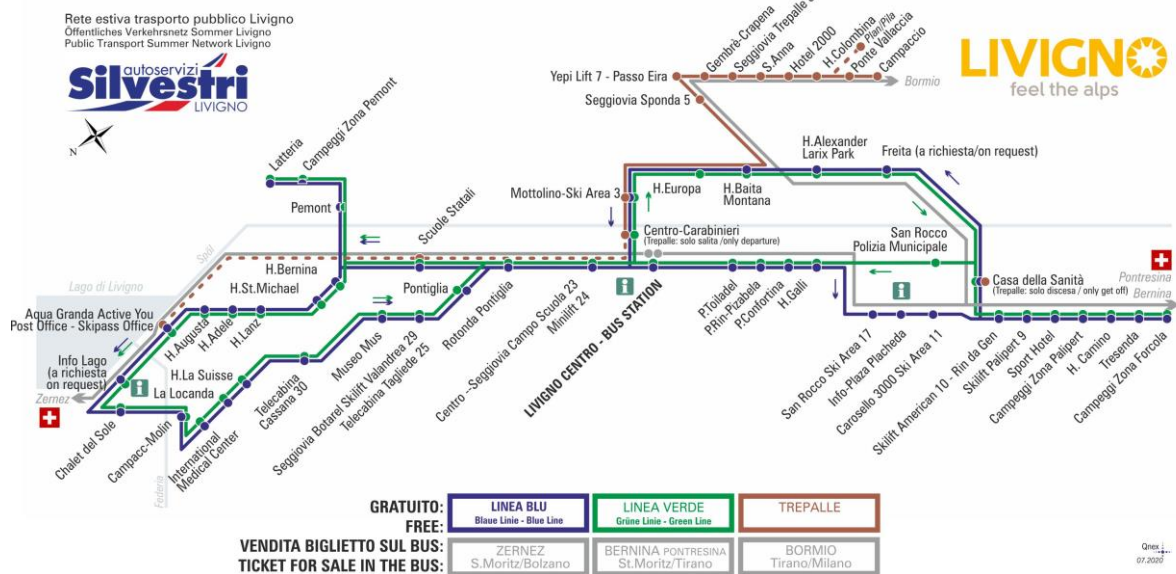

7:47	8:12	8:59	9:47	10:37	11:27	12:17	13:02
13:57	14:47	15:37	16:27	17:17	18:07	18:57	19:47

ANIMALI AMMESSI
a discrezione del conducente

OBBLIGO
guinzaglio e museruola

facebook.com/silvestribus

non occorre biglietto | no ticket required | keine Fahrkarte erforderlich

FERMATA
BUS STOP
HALTESTELLE

Seggiovia Sponda 5

STAGIONE ESTIVA | SUMMER SEASON | SOMMERSAISON
13.09.2021-30.11.2021

BUS TREPALLE

Seggiovia Sponda 5

Dir. Yepi Lift 7 - Passo Eira

07:22s 08:23 11:23 13:12s 13:53 17:13