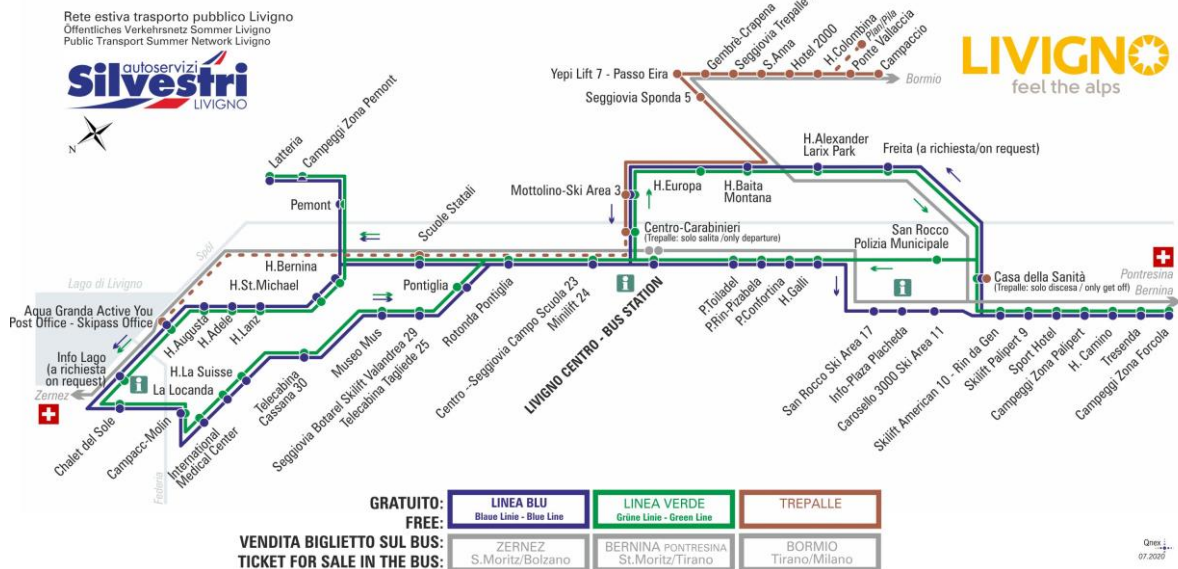

OBBLIGO
guinzaglio e museruola

facebook.com/silvestribus

non occorre biglietto | no ticket required | keine Fahrkarte erforderlich

FERMATA
BUS STOP
HALTESTELLE

Hotel St. Michael

STAGIONE ESTIVA | SUMMER SEASON | SOMMERSAISON
13.09.2021-30.11.2021

LINEA BLU Blau Linie - Blue Line

Hotel St. Michael

Dir. Hotel Lanz

07:11	07:56	08:46	09:36	10:26	11:16	12:06	12:51
13:46	14:36	15:26	16:16	17:06	17:56	18:46	19:36

LINEA VERDE Grüne Linie - Green Line

Hotel St. Michael

Dir. Hotel Lanz

07:36	08:21	09:08	09:56	10:46	11:36	12:26	13:11
14:06	14:56	15:46	16:36	17:26	18:16	19:06	19:56

ANIMALI AMMESSI
a discrezione del conducente

OBBLIGO
guinzaglio e museruola

facebook.com/silvestribus

non occorre biglietto | no ticket required | keine Fahrkarte erforderlich

FERMATA
BUS STOP
HALTESTELLE

Hotel Lanz

STAGIONE ESTIVA | SUMMER SEASON | SOMMERSAISON
13.09.2021-30.11.2021

LINEA BLU Blau Linie - Blue Line