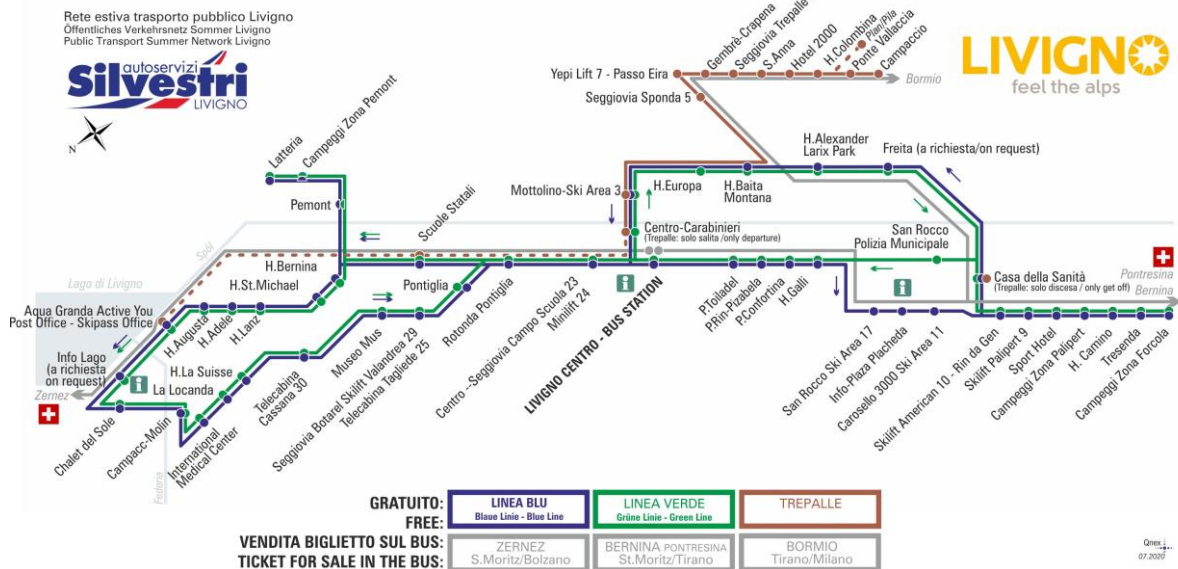

OBBLIGO
guinzaglio e museruola

facebook.com/silvestribus

non occorre biglietto | no ticket required | keine Fahrkarte erforderlich

FERMATA
BUS STOP
HALTESTELLE

Skilift Palipert 9

STAGIONE ESTIVA | SUMMER SEASON | SOMMERSAISON
13.09.2021-30.11.2021