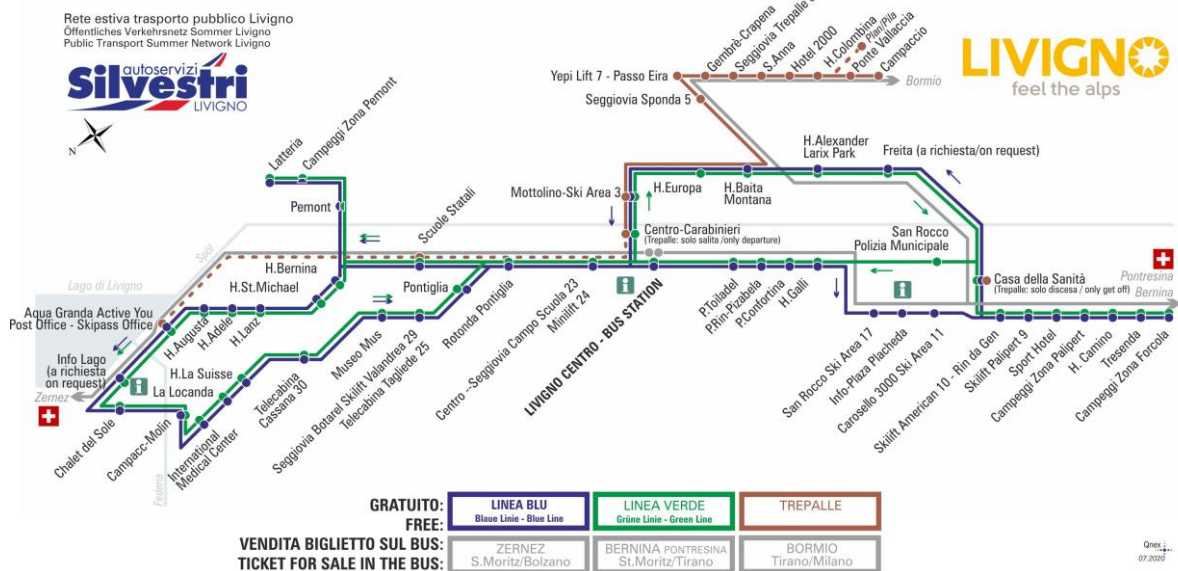

Piazzola Confortina

STAGIONE ESTIVA | SUMMER SEASON | SOMMERSAISON
13.09.2021-30.11.2021

LINEA BLU Blau Linie - Blue Line

Piazzola Confortina

Dir. Hotel Galli

07:27	08:15	09:05	09:55	10:45	11:35	12:25	13:13
14:05	14:55	15:45	16:35	17:25	18:15	19:05	19:55

ANIMALI AMMESSI
a discrezione del conducente

OBBLIGO
guinzaglio e museruola

facebook.com/silvestribus

non occorre biglietto | no ticket required | keine Fahrkarte erforderlich

FERMATA
BUS STOP
HALTESTELLE

Hotel Galli

STAGIONE ESTIVA | SUMMER SEASON | SOMMERSAISON
13.09.2021-30.11.2021

LINEA BLU Blau Linie - Blue Line

Hotel Galli

Dir. San Rocco Ski Area 17

07:27	08:15	09:05	09:55	10:45	11:35	12:25	13:13
14:05	14:55	15:45	16:35	17:25	18:15	19:05	19:55