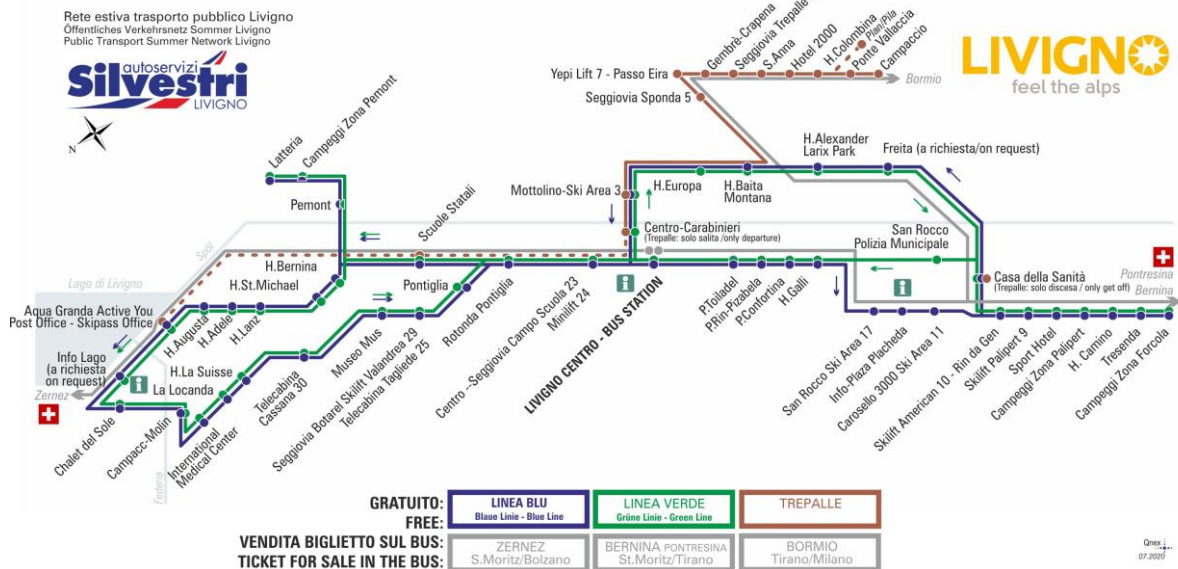

LINEA BLU Blau Linie - Blue Line

Info Lago (a richiesta/on request)

Dir. Chalet del Sole

07:14	08:00	08:50	09:40	10:30	11:20	12:10	12:55
13:50	14:40	15:30	16:20	17:10	18:00	18:50	19:40

LINEA VERDE Grüne Linie - Green Line

Info Lago (a richiesta/on request)

Dir. Chalet del Sole

07:39	08:25	09:12	10:00	10:50	11:40	12:30	13:15
14:10	15:00	15:50	16:40	17:30	18:20	19:10	20:00

ANIMALI AMMESSI
a discrezione del conducente

OBBLIGO
guinzaglio e museruola

facebook.com/silvestribus

non occorre biglietto | no ticket required | keine Fahrkarte erforderlich

FERMATA
BUS STOP
HALTESTELLE

Chalet del Sole

STAGIONE ESTIVA | SUMMER SEASON | SOMMERSAISON
13.09.2021-30.11.2021