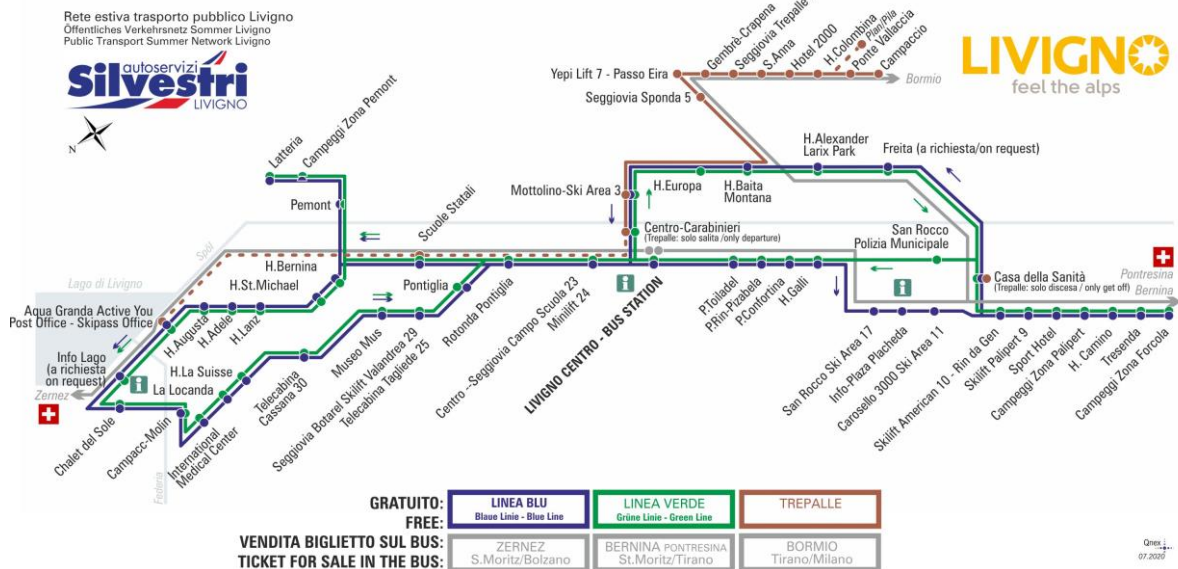

Hotel Adele

STAGIONE ESTIVA | SUMMER SEASON | SOMMERSAISON
13.09.2021-30.11.2021

LINEA BLU Blau Linie - Blue Line

Hotel Adele

Dir. Hotel Augusta

07:13 07:58 08:48 09:38 10:28 11:18 12:08 12:53
13:48 14:38 15:28 16:18 17:08 17:58 18:48 19:38

LINEA VERDE Grüne Linie - Green Line

Hotel Adele

Dir. Hotel Augusta

07:38 08:23 09:10 09:58 10:48 11:38 12:28 13:13
14:08 14:58 15:48 16:38 17:28 18:18 19:08 19:58

ANIMALI AMMESSI
a discrezione del conducente

OBBLIGO
guinzaglio e museruola

facebook.com/silvestribus

non occorre biglietto | no ticket required | keine Fahrkarte erforderlich

FERMATA
BUS STOP
HALTESTELLE

Hotel Augusta

STAGIONE ESTIVA | SUMMER SEASON | SOMMERSAISON
13.09.2021-30.11.2021

LINEA BLU Blau Linie - Blue Line

Hotel Augusta
Dir. Aquagranda Active You - Post Office - Skipass Office
07:13 07:59 08:49 09:39 10:29 11:19 12:09 12:54
13:49 14:39 15:29 16:19 17:09 17:59 18:49 19:39

LINEA VERDE Grüne Linie - Green Line