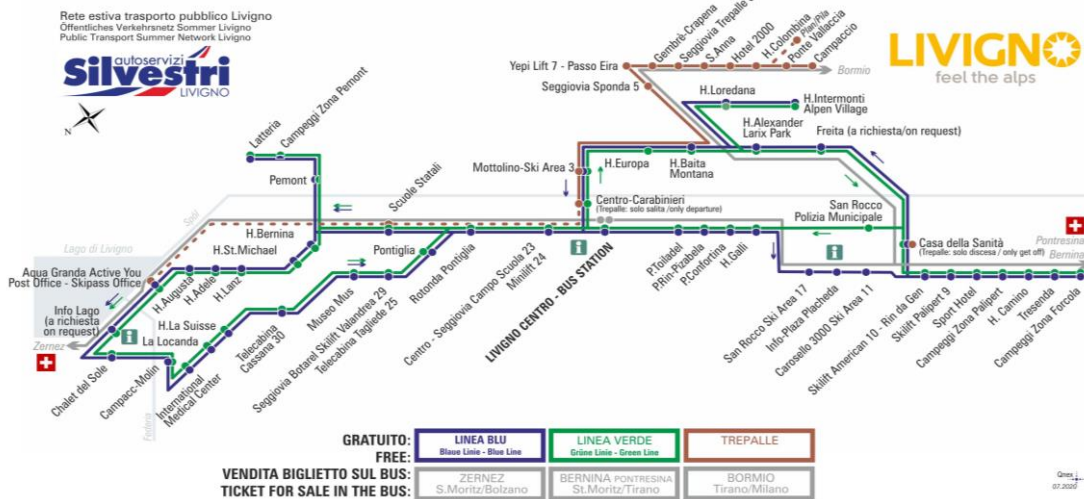

FERMATA
BUS STOP
HALTESTELLE

Hotel Bernina

STAGIONE ESTIVA | SUMMER SEASON | SOMMERSAISON
dal 31.07.2021

LINEA BLU Blau Linie - Blue Line

Hotel Bernina

Dir. Hotel St.Michael

07:30	08:10	08:30	08:50	09:10	09:31	09:50	10:10
10:30	10:50	11:10	11:30	11:50	12:10	12:30	12:50
13:10	13:30	13:50	14:10	14:30	14:50	15:10	15:30
15:50	16:10	16:30	16:50	17:10	17:30	17:50	18:10
18:30	18:50	19:10	19:50				

LINEA VERDE Grüne Linie - Green Line

Hotel Bernina

Dir. Hotel St.Michael

07:20	08:00	08:20	08:40	09:00	09:20	09:40	10:00
10:20	10:40	11:00	11:20	11:40	12:00	12:20	12:40
13:00	13:20	13:40	14:00	14:20	14:40	15:00	15:20
15:40	16:00	16:20	16:40	17:00	17:20	17:40	18:00
18:20	18:40	19:00	19:40				

ANIMALI AMMESSI
a discrezione del conducente

OBBLIGO
guinzaglio e museruola

facebook.com/silvestribus

non occorre biglietto | no ticket required | keine Fahrkarte erforderlich

FERMATA
BUS STOP
HALTESTELLE