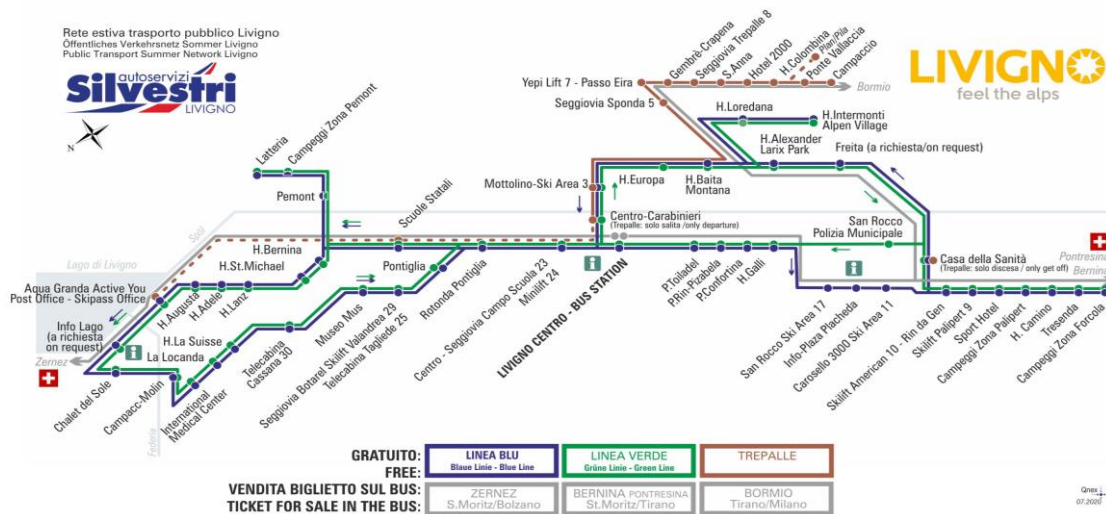

OBBLIGO
quinzaglio e museruola

facebook.com/silvestribus

non occorre biglietto | no ticket required | keine Fahrkarte erforderlich

FERMATA
BUS STOP
HALTESTELLE

Seggiovia Sponda 5

STAGIONE ESTIVA | SUMMER SEASON | SOMMERSAISON
dal 31.07.2021

BUS TREPALLE

Seggiovia Sponda 5

Dir. Yepi Lift 7 - Passo Eira

08:23 09:06 09:46 11:23 12:46 14:23 16:36 17:23
18:26

BUS TREPALLE

Seggiovia Sponda 5

Dir. Mottolino Ski Area 3/Casà della Sanità (a richiesta/on request)