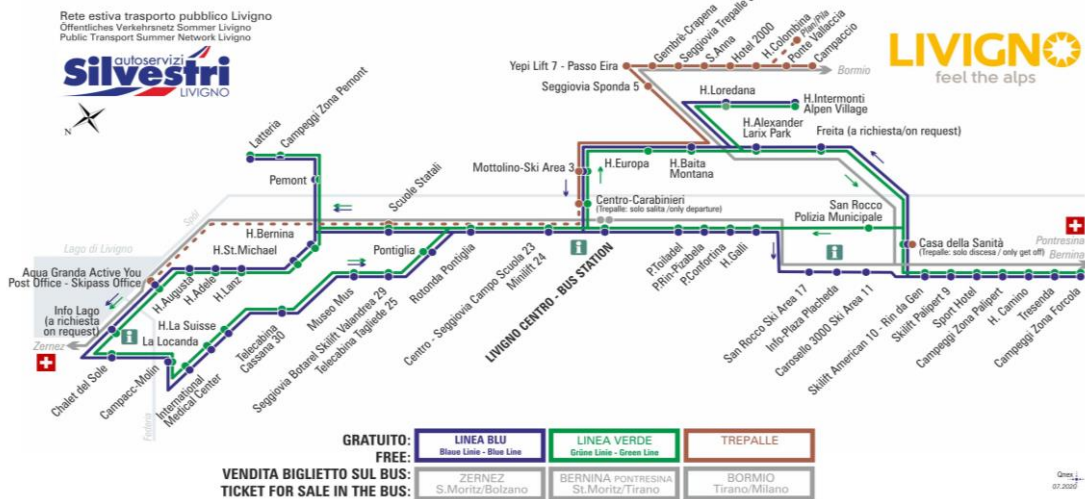

FERMATA
BUS STOP
HALTESTELLE

Hotel Galli

STAGIONE ESTIVA | SUMMER SEASON | SOMMERSAISON
dal 31.07.2021

LINEA VERDE Grüne Linie - Green Line

Hotel Galli

Dir. Piazzola Confortina

08:08	08:48	09:08	09:28	09:48	10:08	10:28	10:48
11:08	11:28	11:48	12:08	12:28	12:48	13:08	13:28
13:48	14:08	14:28	14:48	15:08	15:28	15:48	16:08
16:28	16:48	17:08	17:28	17:48	18:08	18:28	18:48
19:08	19:28	19:48	20:28				

ANIMALI AMMESSI
a discrezione del conducente

OBBLIGO
guinzaglio e museruola

facebook.com/silvestribus

non occorre biglietto | no ticket required | keine Fahrkarte erforderlich