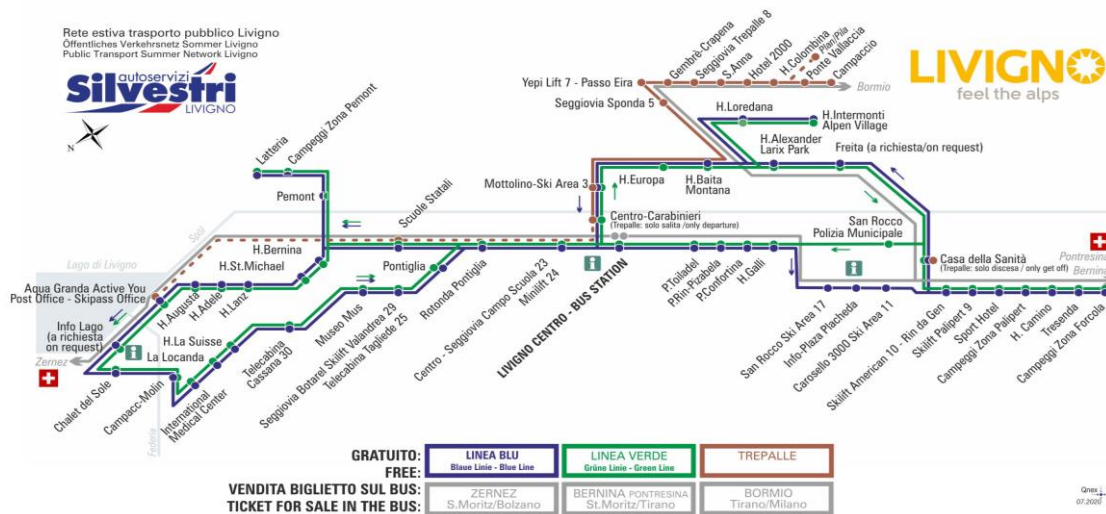

OBBLIGO
guinzaglio e museruola

facebook.com/silvestribus

non occorre biglietto | no ticket required | keine Fahrkarte erforderlich

FERMATA
BUS STOP
HALTESTELLE

Hotel 2000

STAGIONE ESTIVA | SUMMER SEASON | SOMMERSAISON
dal 31.07.2021