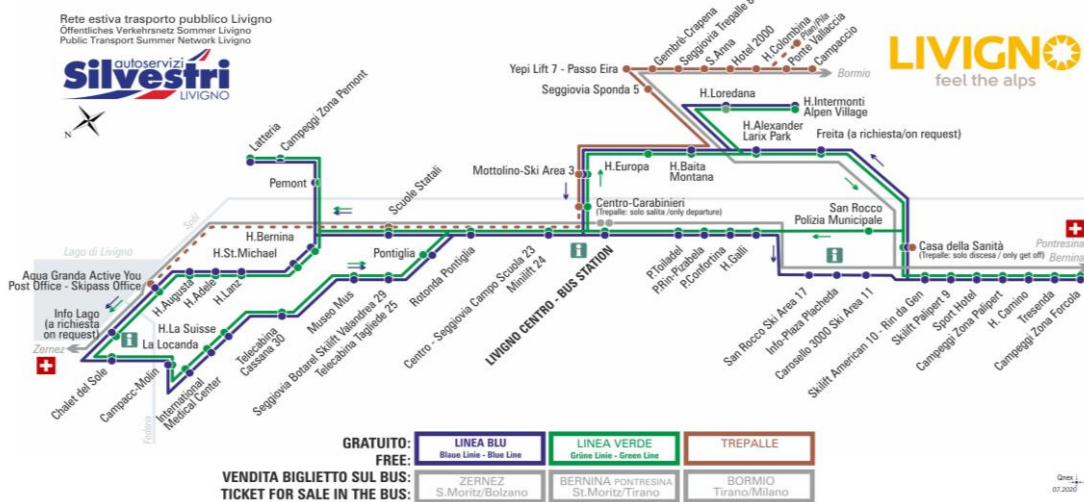

ANIMALI AMMESSI
a discrezione del conducente

OBBLIGO
guinzaglio e museruola

facebook.com/silvestribus

non occorre biglietto | no ticket required | keine Fahrkarte erforderlich

FERMATA
BUS STOP
HALTESTELLE

Campacc-Molin

STAGIONE ESTIVA | SUMMER SEASON | SOMMERSAISON
dal 31.07.2021

LINEA BLU Blau Linie - Blue Line

Campacc-Molin

Dir. International Medical Center

07:37	08:17	08:37	08:57	09:17	09:37	09:57	10:17
10:37	10:57	11:17	11:37	11:57	12:17	12:37	12:57
13:17	13:37	13:57	14:17	14:37	14:57	15:17	15:37
15:57	16:17	16:37	16:57	17:17	17:37	17:57	18:17
18:37	18:57	19:17	19:57				