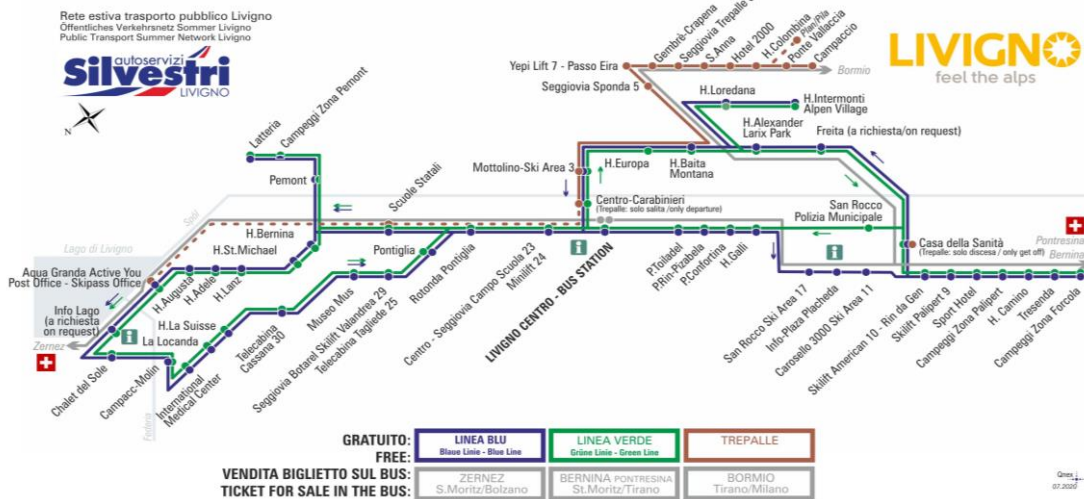

LINEA VERDE Grüne Linie - Green Line

Campacc-Molin

Dir. International Medical Center

07:27	08:07	08:27	08:47	09:07	09:27	09:47	10:07
10:27	10:47	11:07	11:27	11:47	12:07	12:27	12:47
13:07	13:27	13:47	14:07	14:27	14:47	15:07	15:27
15:47	16:07	16:27	16:47	17:07	17:27	17:47	18:07
18:27	18:47	19:07	19:47				

ANIMALI AMMESSI
a discrezione del conducente

OBBLIGO
guinzaglio e museruola

facebook.com/silvestribus

non occorre biglietto | no ticket required | keine Fahrkarte erforderlich

FERMATA
BUS STOP
HALTESTELLE

International Medical Center

STAGIONE ESTIVA | SUMMER SEASON | SOMMERSAISON
dal 31.07.2021

LINEA BLU Blau Linie - Blue Line

International Medical Center

Dir. La Locanda

07:38	08:18	08:38	08:58	09:18	09:38	09:58	10:18
10:38	10:58	11:18	11:38	11:58	12:18	12:38	12:58
13:18	13:38	13:58	14:18	14:38	14:58	15:18	15:38
15:58	16:18	16:38	16:58	17:18	17:38	17:58	18:18
18:38	18:58	19:18	19:58				

LINEA VERDE Grüne Linie - Green Line

International Medical Center

Dir. La Locanda

07:28	08:08	08:28	08:48	09:08	09:28	09:48	10:08
10:28	10:48	11:08	11:28	11:48	12:08	12:28	12:48
13:08	13:28	13:48	14:08	14:28	14:48	15:08	15:28
15:48	16:08	16:28	16:48	17:08	17:28	17:48	18:08
18:28	18:48	19:08	19:48				