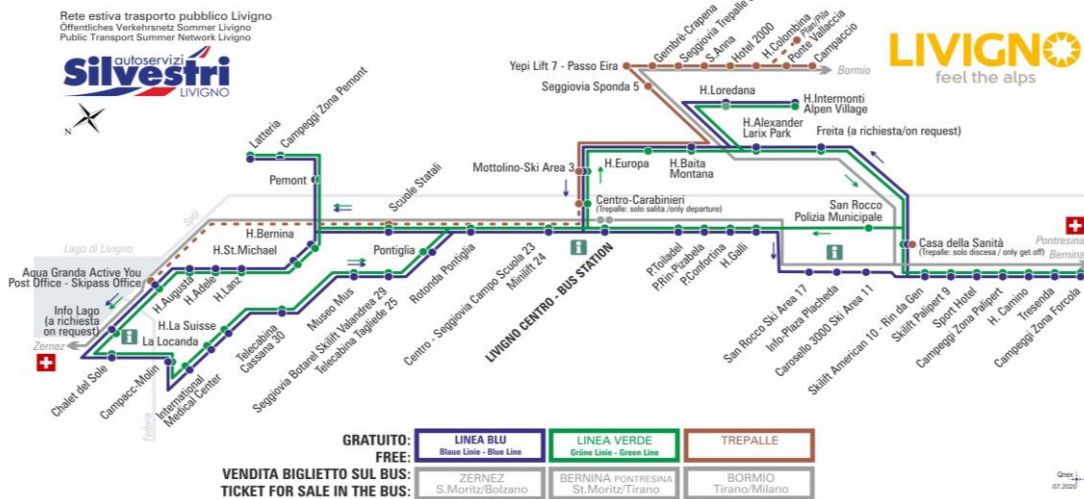

LINEA VERDE Grüne Linie - Green Line

Hotel St. Michael
Dir. Hotel Lanz

07:21	08:01	08:21	08:41	09:01	09:21	09:41	10:01
10:21	10:41	11:01	11:21	11:41	12:01	12:21	12:41
13:01	13:21	13:41	14:01	14:21	14:41	15:01	15:21
15:41	16:01	16:21	16:41	17:01	17:21	17:41	18:01
18:21	18:41	19:01	19:41				

ANIMALI AMMESSI
a discrezione del conducente

OBBLIGO
guinzaglio e museruola

facebook.com/silvestribus

non occorre biglietto | no ticket required | keine Fahrkarte erforderlich

FERMATA
BUS STOP
HALTESTELLE

Hotel Lanz

STAGIONE ESTIVA | SUMMER SEASON | SOMMERSAISON
dal 31.07.2021

LINEA BLU Blau Linie - Blue Line

Hotel Lanz

Dir. Hotel Adele

07:32	08:12	08:32	08:52	09:12	09:32	09:52	10:12
10:32	10:52	11:12	11:32	11:52	12:12	12:32	12:52
13:12	13:32	13:52	14:12	14:32	14:52	15:12	15:32
15:52	16:12	16:32	16:52	17:12	17:32	17:52	18:12
18:32	18:52	19:12	19:52				

LINEA VERDE Grüne Linie - Green Line

Hotel Lanz

Dir. Hotel Adele

07:22	08:02	08:22	08:42	09:02	09:22	09:42	10:02
10:22	10:42	11:02	11:22	11:42	12:02	12:22	12:42
13:02	13:22	13:42	14:02	14:22	14:42	15:02	15:22
15:42	16:02	16:22	16:42	17:02	17:22	17:42	18:02
18:22	18:42	19:02	19:42				