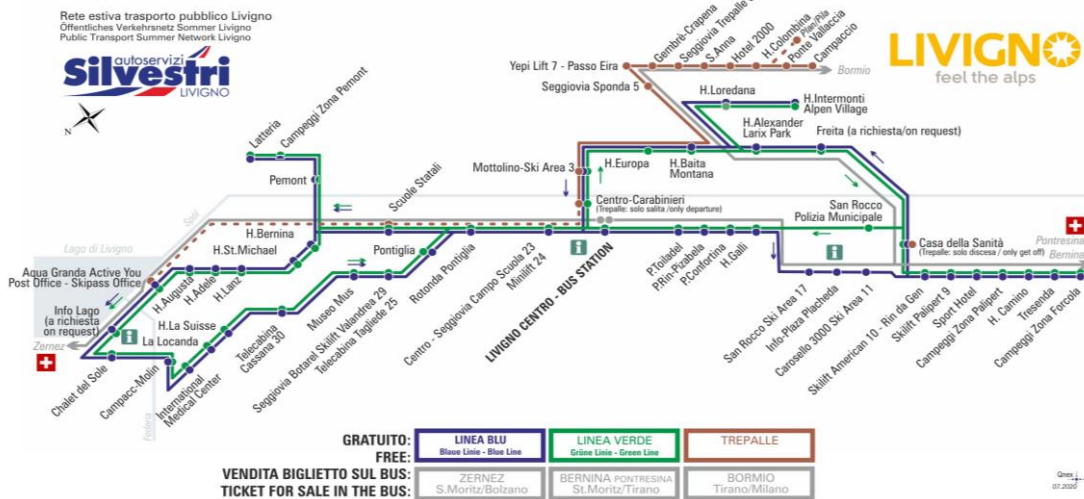

LINEA VERDE Grüne Linie - Green Line

International Medical Center

Dir. La Locanda

07:28	08:08	08:28	08:48	09:08	09:28	09:48	10:08
10:28	10:48	11:08	11:28	11:48	12:08	12:28	12:48
13:08	13:28	13:48	14:08	14:28	14:48	15:08	15:28
15:48	16:08	16:28	16:48	17:08	17:28	17:48	18:08
18:28	18:48	19:08	19:48				

ANIMALI AMMESSI
a discrezione del conducente

OBBLIGO
guinzaglio e museruola

facebook.com/silvestribus

non occorre biglietto | no ticket required | keine Fahrkarte erforderlich

FERMATA
BUS STOP
HALTESTELLE

La Locanda

STAGIONE ESTIVA | SUMMER SEASON | SOMMERSAISON
dal 31.07.2021

LINEA BLU Blau Linie - Blue Line

La Locanda

Dir. Hotel La Suisse

07:39	08:19	08:39	08:59	09:19	09:39	09:59	10:19
10:39	10:59	11:19	11:39	11:59	12:19	12:39	12:59
13:19	13:39	13:59	14:19	14:39	14:59	15:19	15:39
15:59	16:19	16:39	16:59	17:19	17:39	17:59	18:19
18:39	18:59	19:19	19:59				

LINEA VERDE Grüne Linie - Green Line

La Locanda

Dir. Hotel La Suisse

07:29	08:09	08:29	08:49	09:09	09:29	09:49	10:09
10:29	10:49	11:09	11:29	11:49	12:09	12:29	12:49
13:09	13:29	13:49	14:09	14:29	14:49	15:09	15:29
15:49	16:09	16:29	16:49	17:09	17:29	17:49	18:09
18:29	18:49	19:09	19:49				