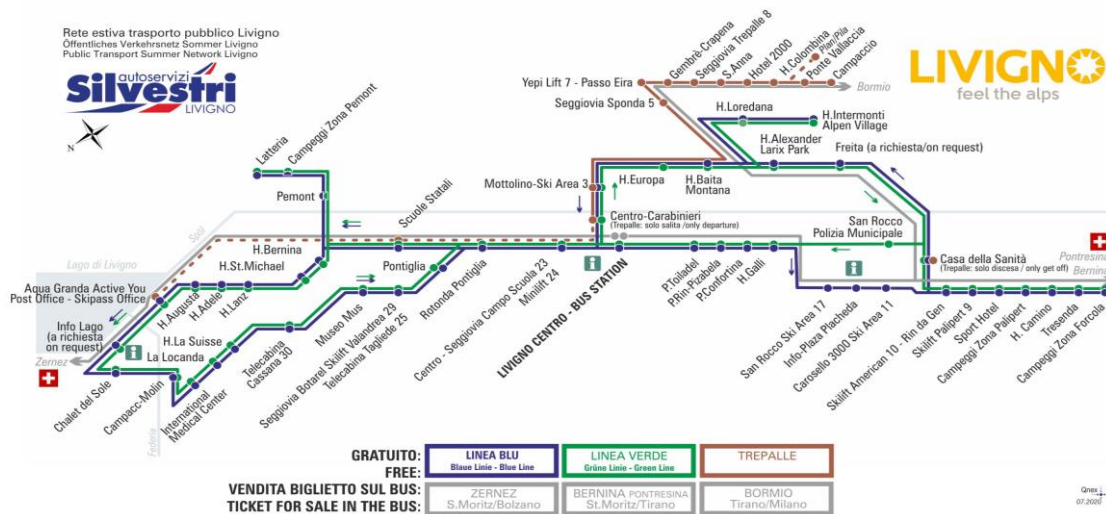

OBBLIGO
guinzaglio e museruola

facebook.com/silvestribus

non occorre biglietto | no ticket required | keine Fahrkarte erforderlich

FERMATA
BUS STOP
HALTESTELLE

Seggiovia Trepalle 8

STAGIONE ESTIVA | SUMMER SEASON | SOMMERSAISON
dal 31.07.2021

BUS TREPALLE

Seggiovia Trepalle 8

Dir. Gembrè - Crapena

08:48 09:30 10:10 11:48 13:10 14:48 17:00 17:48
18:50

ANIMALI AMMESSI
a discrezione del conducente

OBBLIGO
guinzaglio e museruola

facebook.com/silvestribus