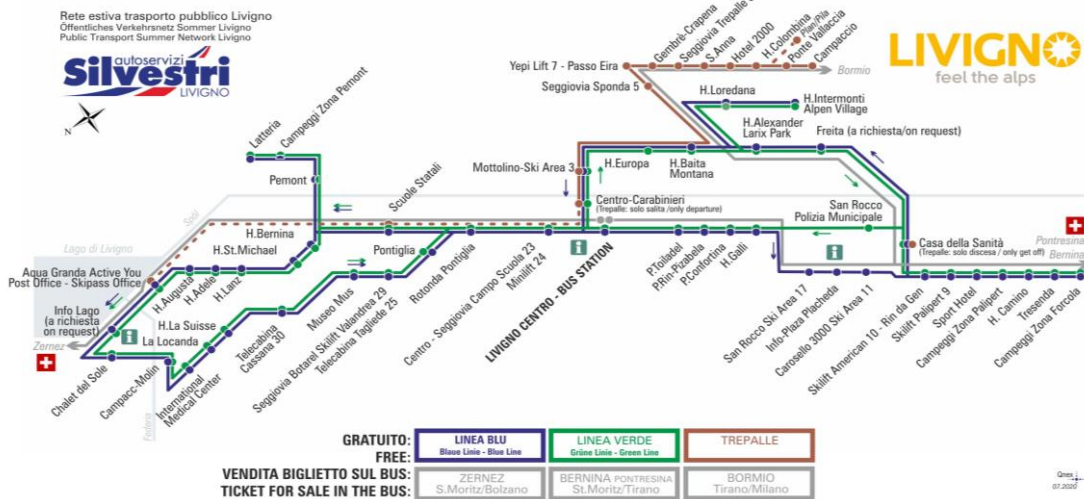

ANIMALI AMMESSI
a discrezione del conducente

OBBLIGO
guinzaglio e museruola

facebook.com/silvestribus

non occorre biglietto | no ticket required | keine Fahrkarte erforderlich

FERMATA
BUS STOP
HALTESTELLE

San Rocco Ski Area 17

STAGIONE ESTIVA | SUMMER SEASON | SOMMERSAISON
dal 31.07.2021

LINEA BLU Blue Linie - Blue Line

San Rocco Ski Area 17
Dir. Info Plaza Placheda

07:52	08:32	08:52	09:12	09:32	09:52	10:12	10:32
10:52	11:12	11:32	11:52	12:12	12:32	12:52	13:12
13:32	13:52	14:12	14:32	14:52	15:12	15:32	15:52
16:12	16:32	16:52	17:12	17:32	17:52	18:12	18:32
18:52	19:12	19:32	20:12				