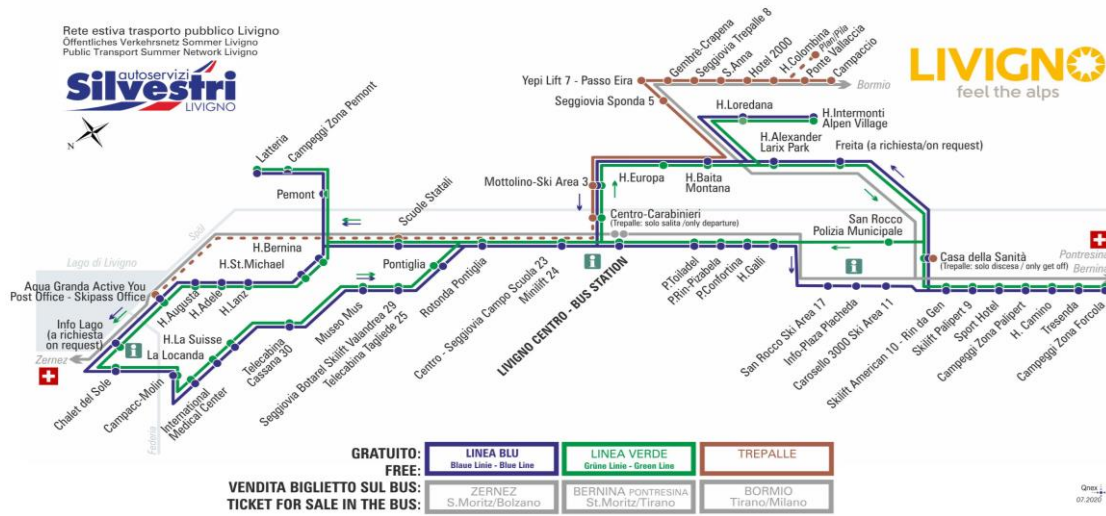

FERMATA
BUS STOP
HALTESTELLE

Pila

STAGIONE ESTIVA | SUMMER SEASON | SOMMERSAISON
dal 31.07.2021

BUS TREPALLE

Pila
Dir. Campaccio
08:38 11:38 14:38 17:38

ANIMALI AMMESSI
a discrezione del conducente

OBBLIGO
guinzaglio e museruola

facebook.com/silvestribus

non occorre biglietto | no ticket required | keine Fahrkarte erforderlich