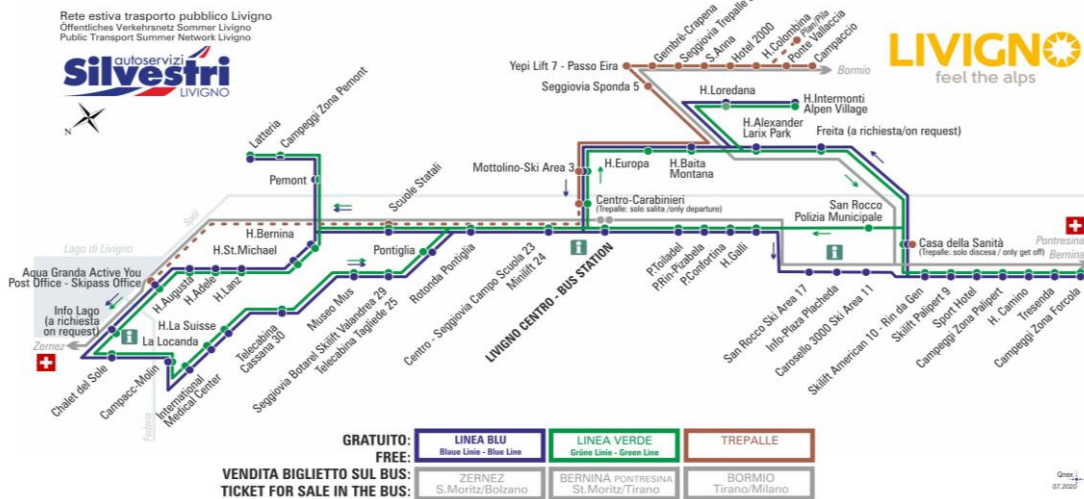

Piazzola Confortina

STAGIONE ESTIVA | SUMMER SEASON | SOMMERSAISON
dal 31.07.2021

LINEA BLU Blue Linie - Blue Line

Piazzola Confortina

Dir. Hotel Galli

07:50	08:30	08:50	09:10	09:30	09:50	10:10	10:30
10:50	11:10	11:30	11:50	12:10	12:30	12:50	13:10
13:30	13:50	14:10	14:30	14:50	15:10	15:30	15:50
16:10	16:30	16:50	17:10	17:30	17:50	18:10	18:30
18:50	19:10	19:30	20:10				

ANIMALI AMMESSI
a discrezione del conducente

OBBLIGO
guinzaglio e museruola

facebook.com/silvestribus

non occorre biglietto | no ticket required | keine Fahrkarte erforderlich

FERMATA
BUS STOP
HALTESTELLE

Hotel Galli

STAGIONE ESTIVA | SUMMER SEASON | SOMMERSAISON
dal 31.07.2021

LINEA BLU Blau Linie - Blue Line

Hotel Galli

Dir. San Rocco Ski Area 17

07:51	08:31	08:51	09:11	09:31	09:51	10:11	10:31
10:51	11:11	11:31	11:51	12:11	12:31	12:51	13:11
13:31	13:51	14:11	14:31	14:51	15:11	15:31	15:51
16:11	16:31	16:51	17:11	17:31	17:51	18:11	18:31
18:51	19:11	19:31	20:11				