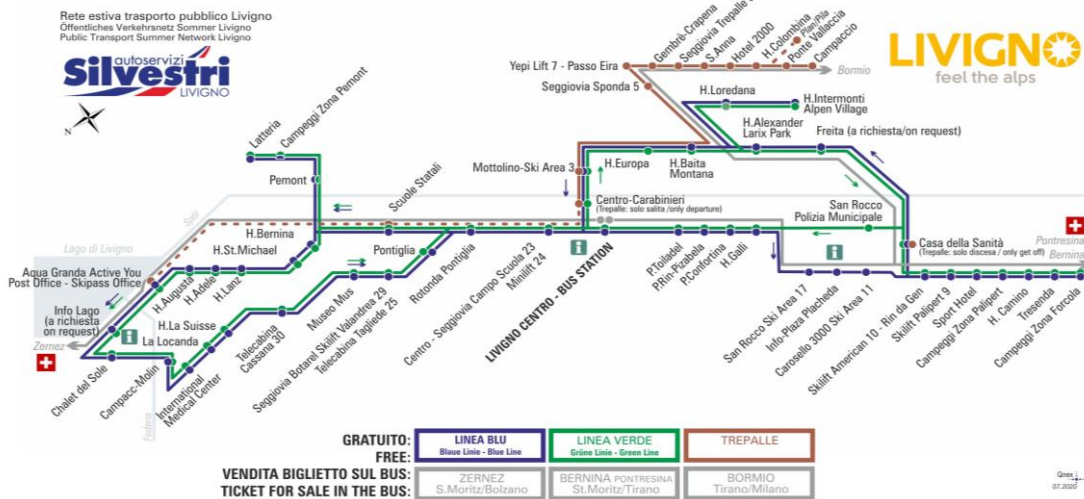

Hotel La Suisse

STAGIONE ESTIVA | SUMMER SEASON | SOMMERSAISON
dal 31.07.2021

LINEA BLU Blau Linie - Blue Line

Hotel La Suisse

Dir. Telecabina Cassana 30

07:40	08:20	08:40	09:00	09:20	09:40	10:00	10:20
10:40	11:00	11:20	11:40	12:00	12:20	12:40	13:00
13:20	13:40	14:00	14:20	14:40	15:00	15:20	15:40
16:00	16:20	16:40	17:00	17:20	17:40	18:00	18:20
18:40	19:00	19:20	20:00				

LINEA VERDE Grüne Linie - Green Line

Hotel La Suisse

Dir. Telecabina Cassana 30

07:30	08:10	08:30	08:50	09:10	09:30	09:50	10:10
10:30	10:50	11:10	11:30	11:50	12:10	12:30	12:50
13:10	13:30	13:50	14:10	14:30	14:50	15:10	15:30
15:50	16:10	16:30	16:50	17:10	17:30	17:50	18:10
18:30	18:50	19:10	19:50				

ANIMALI AMMESSI
a discrezione del conducente

OBBLIGO
guinzaglio e museruola

facebook.com/silvestribus

non occorre biglietto | no ticket required | keine Fahrkarte erforderlich

FERMATA
BUS STOP
HALTESTELLE

Telecabina Cassana 30

STAGIONE ESTIVA | SUMMER SEASON | SOMMERSAISON
dal 31.07.2021

LINEA BLU Blue Linie - Blue Line

Telecabina Cassana 30

Dir. Museo Mus

07:41	08:21	08:41	09:01	09:21	09:41	10:01	10:21
10:41	11:01	11:21	11:41	12:01	12:21	12:41	13:01
13:21	13:41	14:01	14:21	14:41	15:01	15:21	15:41
16:01	16:21	16:41	17:01	17:21	17:41	18:01	18:21
18:41	19:01	19:21	20:01				