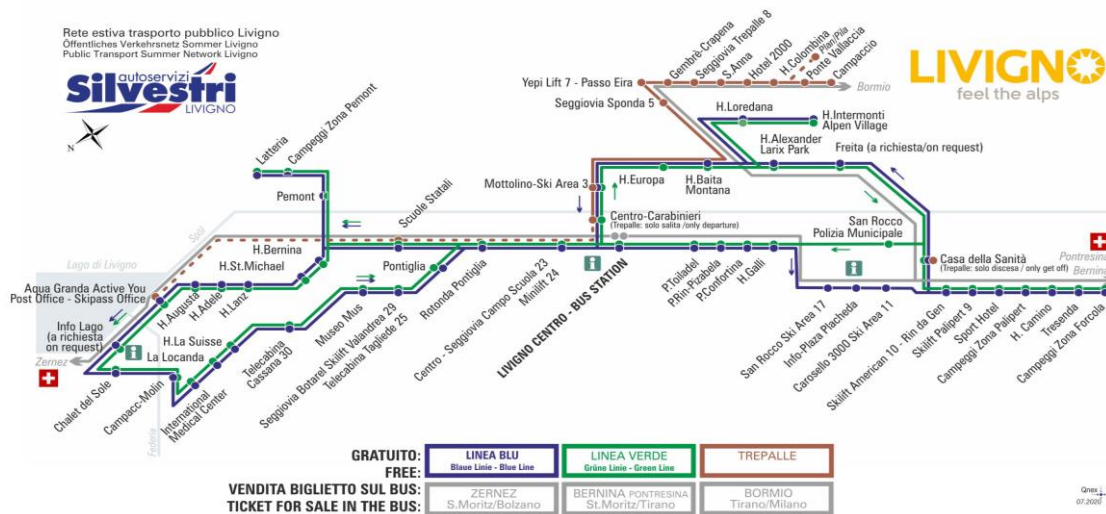

OBBLIGO
guinzaglio e museruola

facebook.com/silvestribus

non occorre biglietto | no ticket required | keine Fahrkarte erforderlich

FERMATA
BUS STOP
HALTESTELLE

Hotel 2000

STAGIONE ESTIVA | SUMMER SEASON | SOMMERSAISON
dal 31.07.2021

BUS TREPALLE

Hotel 2000

Dir. Hotel Colombina

08:29 09:12 09:52 11:29 12:52 14:29 16:42 17:29
18:32

ANIMALI AMMESSI
a discrezione del conducente

OBBLIGO
guinzaglio e museruola

facebook.com/silvestribus

non occorre biglietto | no ticket required | keine Fahrkarte erforderlich