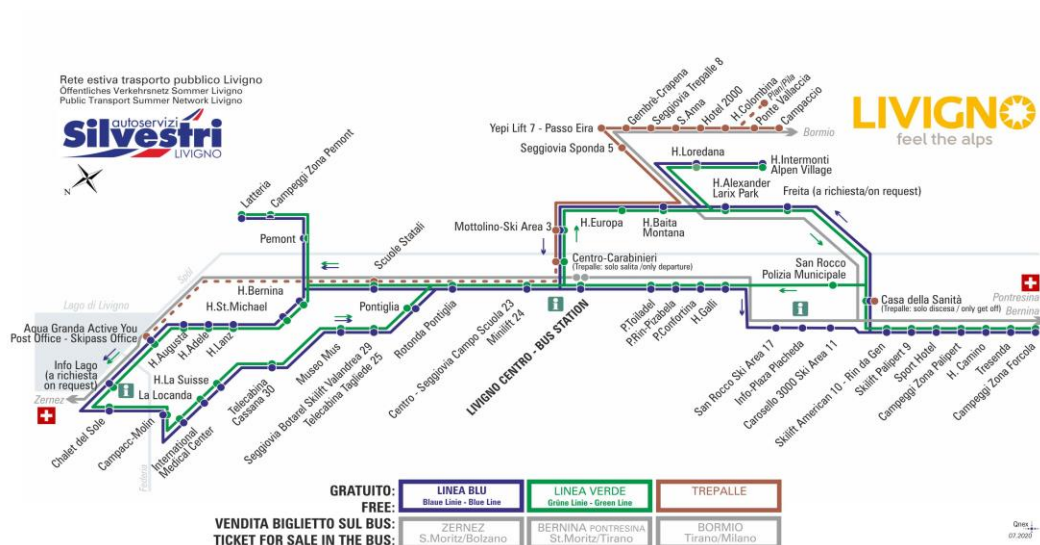

FERMATA
BUS STOP
HALTESTELLE

Aquagranda Active You - Post Office - Skipass Office

STAGIONE ESTIVA | SUMMER SEASON | SOMMERSAISON
dal 31.07.2021

LINEA BLU

Blau Linie - Blue Line

Aquagranda Active You - Post Office - Skipass Office

Dir. Info Lago (a richiesta/on request)

07:35	08:15	08:35	08:55	09:15	09:35	09:55	10:15
10:35	10:55	11:15	11:35	11:55	12:15	12:35	12:55
13:15	13:35	13:55	14:15	14:35	14:55	15:15	15:35
15:55	16:15	16:35	16:55	17:15	17:35	17:55	18:15
18:35	18:55	19:15	19:55				

LINEA VERDE

Grüne Linie - Green Line

Aquagranda Active You - Post Office - Skipass Office

Dir. Info Lago (a richiesta/on request)

7:25	8:05	8:25	8:45	9:05	9:25	9:45	10:05
10:25	10:45	11:05	11:25	11:45	12:05	12:25	12:45
13:05	13:25	13:45	14:05	14:25	14:45	15:05	15:25
15:45	16:05	16:25	16:45	17:05	17:25	17:45	18:05
18:25	18:45	19:05	19:45				

BUS TREPALLE

Aquagranda Active You - Post Office - Skipass Office

Dir. Scuole Statali

08:15	11:15	14:15	17:15

ANIMALI AMMESSI
a discrezione del conducente

OBBLIGO
guinzaglio e museruola

facebook.com/silvestribus

non occorre biglietto | no ticket required | keine Fahrkarte erforderlich