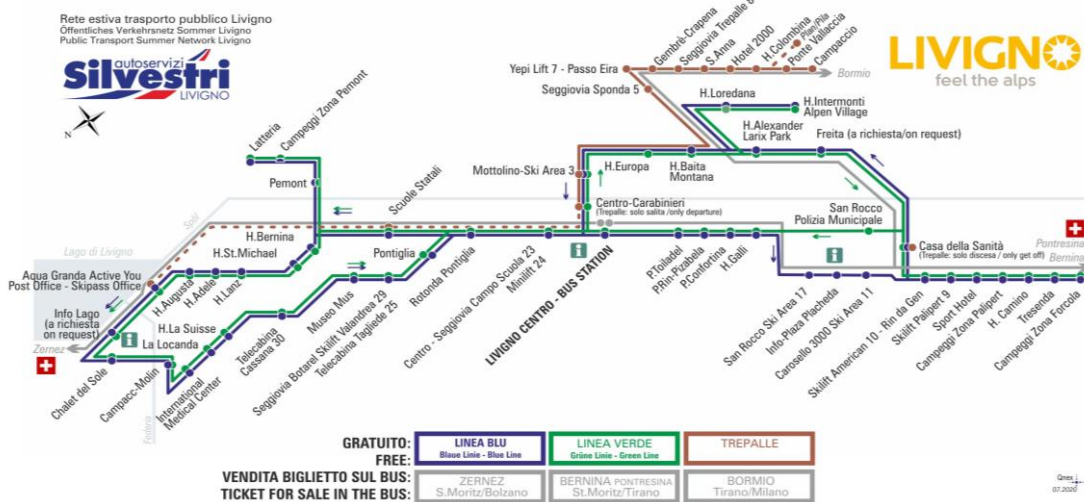

FERMATA
BUS STOP
HALTESTELLE

Campeggi Zona Palipert

STAGIONE ESTIVA | SUMMER SEASON | SOMMERSAISON
dal 31.07.2021

LINEA BLU Blau Linie - Blue Line

Campeggi Zona Palipert

Dir. Hotel Camino

07:58	08:38	08:58	09:18	09:38	09:58	10:18	10:38
10:58	11:18	11:38	11:58	12:18	12:38	12:58	13:18
13:38	13:58	14:18	14:38	14:58	15:18	15:38	15:58
16:18	16:38	16:58	17:18	17:38	17:58	18:18	18:38
18:58	19:18	19:38	20:18				

LINEA VERDE Grüne Linie - Green Line

Campeggi Zona Palipert

Dir. Hotel Camino

07:50	08:30	08:50	09:10	09:30	09:50	10:10	10:30
10:50	11:10	11:30	11:50	12:10	12:30	12:50	13:10
13:30	13:50	14:10	14:30	14:50	15:10	15:30	15:50
16:10	16:30	16:50	17:10	17:30	17:50	18:10	18:30
18:50	19:10	19:30	20:10				

ANIMALI AMMESSI
a discrezione del conducente

OBBLIGO
guinzaglio e museruola

facebook.com/silvestribus

non occorre biglietto | no ticket required | keine Fahrkarte erforderlich