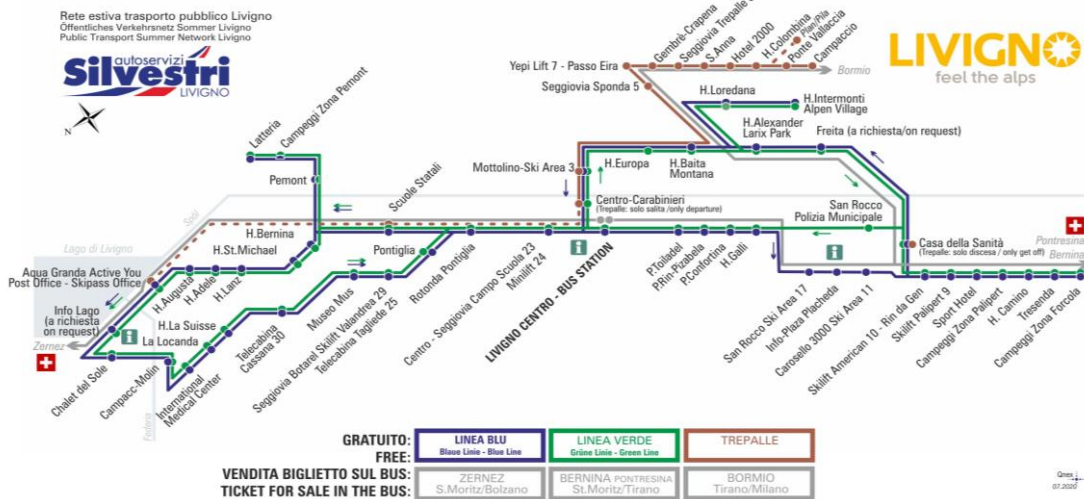

LINEA VERDE Grüne Linie - Green Line

Seggiovia Botarel Skilift Valandrea 29 - Telecabina Tagliede 25

Dir. Pontiglia

07:33	08:13	08:33	08:53	09:13	09:33	09:53	10:13
10:33	10:53	11:13	11:33	11:53	12:13	12:33	12:53
13:13	13:33	13:53	14:13	14:33	14:53	15:13	15:33
15:53	16:13	16:33	16:53	17:13	17:33	17:53	18:13
18:33	18:53	19:13	19:53				

ANIMALI AMMESSI
a discrezione del conducente

OBBLIGO
guinzaglio e museruola

facebook.com/silvestribus

non occorre biglietto | no ticket required | keine Fahrkarte erforderlich

FERMATA
BUS STOP
HALTESTELLE

Pontiglia

STAGIONE ESTIVA | SUMMER SEASON | SOMMERSAISON
dal 31.07.2021

LINEA BLU Blau Linie - Blue Line

Pontiglia

Dir. Rotonda Pontiglia

07:44	08:24	08:44	09:04	09:24	09:44	10:04	10:24
10:44	11:04	11:24	11:44	12:04	12:24	12:44	13:04
13:24	13:44	14:04	14:24	14:44	15:04	15:24	15:44
16:04	16:24	16:44	17:04	17:24	17:44	18:04	18:24
18:44	19:04	19:24	20:04				