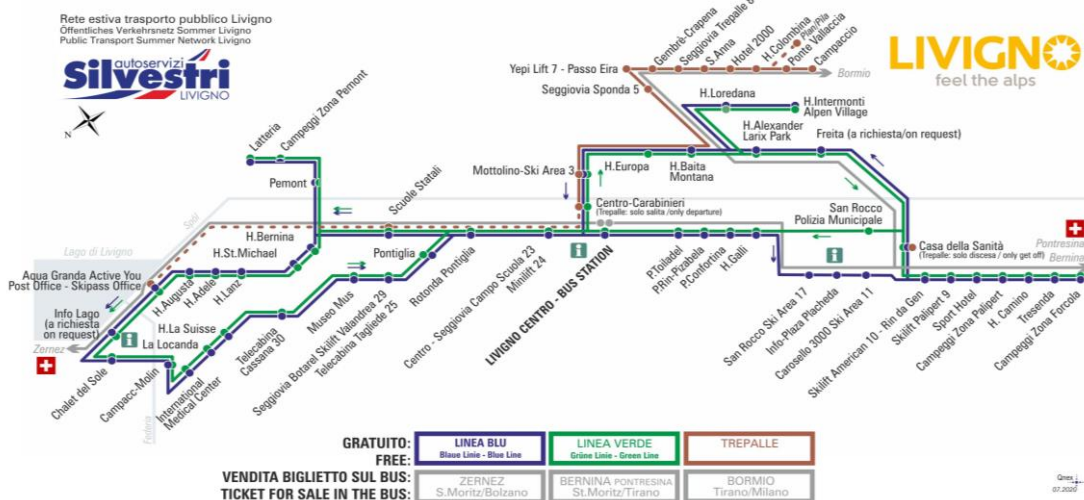

FERMATA
BUS STOP
HALTESTELLE

Hotel Intermonti - Alpen Village

STAGIONE ESTIVA | SUMMER SEASON | SOMMERSAISON
dal 31.07.2021

LINEA BLU Blau Linie - Blue Line

Hotel Intermonti - Alpen Village

Dir. Hotel Loredana

08:18	08:58	09:18	09:38	09:58	10:18	10:38	10:58
11:18	11:38	11:58	12:18	12:38	12:58	13:18	13:38
13:58	14:18	14:38	14:58	15:18	15:38	15:58	16:18
16:38	16:58	17:18	17:38	17:58	18:18	18:38	18:58
19:18	19:38	19:58	20:38				

LINEA VERDE Grüne Linie - Green Line

Hotel Intermonti - Alpen Village

Dir. Hotel Loredana

07:42	08:22	08:42	09:02	09:22	09:42	10:02	10:22
10:42	11:02	11:22	11:42	12:02	12:22	12:42	13:02
13:22	13:42	14:02	14:22	14:42	15:02	15:22	15:42
16:02	16:22	16:42	17:02	17:22	17:42	18:02	18:22
18:42	19:02	19:22	20:02				

ANIMALI AMMESSI
a discrezione del conducente

OBBLIGO
guinzaglio e museruola

facebook.com/silvestribus

non occorre biglietto | no ticket required | keine Fahrkarte erforderlich