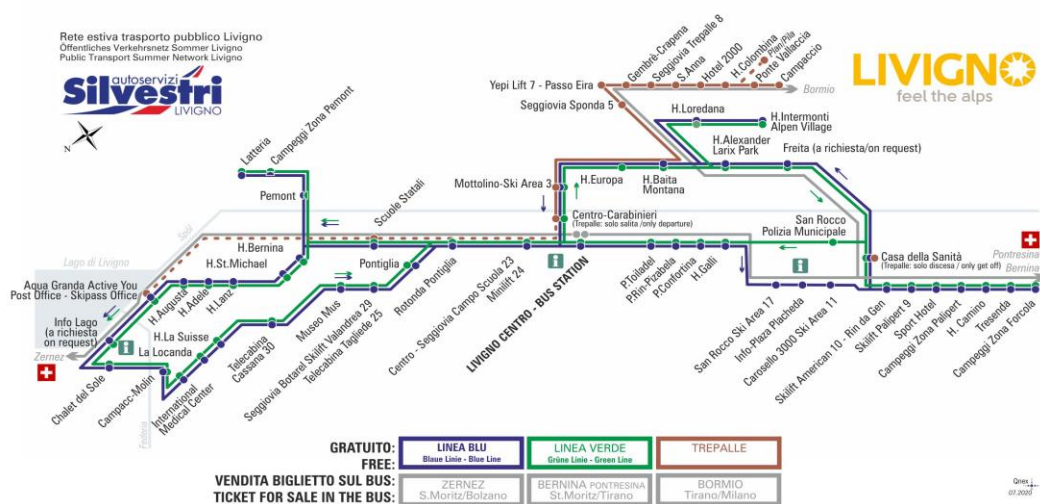

FERMATA
BUS STOP
HALTESTELLE

Piazzola Rin - Pizabela

STAGIONE ESTIVA | SUMMER SEASON | SOMMERSAISON
dal 31.07.2021

LINEA VERDE Grüne Linie - Green Line

Piazzola Rin - Pizabela

Dir. Piazzola Toiladel

8:10	8:50	9:10	9:30	9:50	10:10	10:30	10:50
11:10	11:30	11:50	12:10	12:30	12:50	13:10	13:30
13:50	14:10	14:30	14:50	15:10	15:30	15:50	16:10
16:30	16:50	17:10	17:30	17:50	18:10	18:30	18:50
19:10	19:30	19:50	20:30				

ANIMALI AMMESSI
a discrezione del conducente

OBBLIGO
quinzaglio e museruola

facebook.com/silvestribus

non occorre biglietto | no ticket required | keine Fahrkarte erforderlich