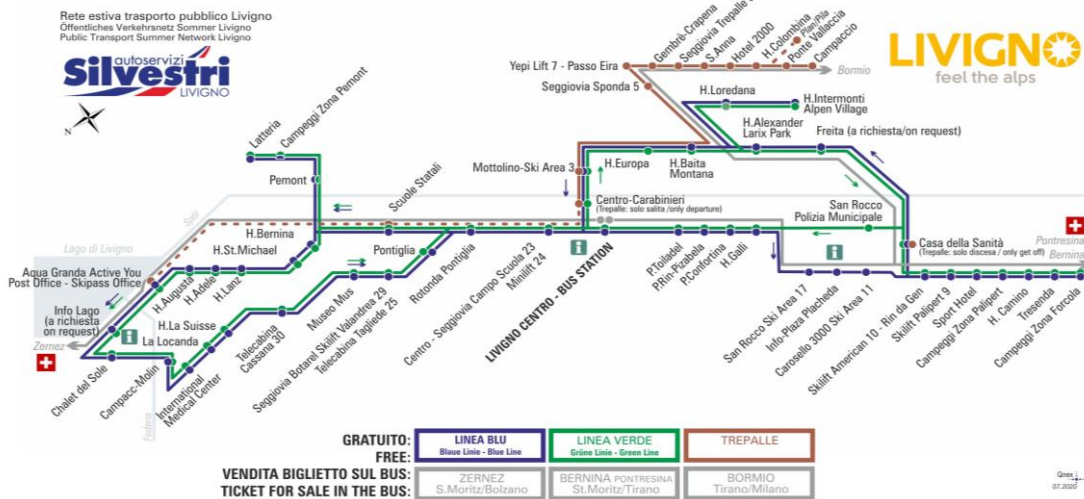

Piazzola Toiladel

STAGIONE ESTIVA | SUMMER SEASON | SOMMERSAISON
dal 31.07.2021

LINEA BLU Blue Linie - Blue Line

Piazzola Toiladel

Dir. Piazzola Rin-Pizabela

07:48	08:28	08:48	09:08	09:28	09:48	10:08	10:28
10:48	11:08	11:28	11:48	12:08	12:28	12:48	13:08
13:28	13:48	14:08	14:28	14:48	15:08	15:28	15:48
16:08	16:28	16:48	17:08	17:28	17:48	18:08	18:28
18:48	19:08	19:28	20:08				

ANIMALI AMMESSI
a discrezione del conducente

OBBLIGO
guinzaglio e museruola

facebook.com/silvestribus

non occorre biglietto | no ticket required | keine Fahrkarte erforderlich

FERMATA
BUS STOP
HALTESTELLE

Piazzola Rin-Pizabela

STAGIONE ESTIVA | SUMMER SEASON | SOMMERSAISON
dal 31.07.2021

LINEA BLU Blue Linie - Blue Line

Piazzola Rin-Pizabela

Dir. Piazzola Confortina

07:49	08:29	08:49	09:09	09:29	09:49	10:09	10:29
10:49	11:09	11:29	11:49	12:09	12:29	12:49	13:09
13:29	13:49	14:09	14:29	14:49	15:09	15:29	15:49
16:09	16:29	16:49	17:09	17:29	17:49	18:09	18:29
18:49	19:09	19:29	20:09				