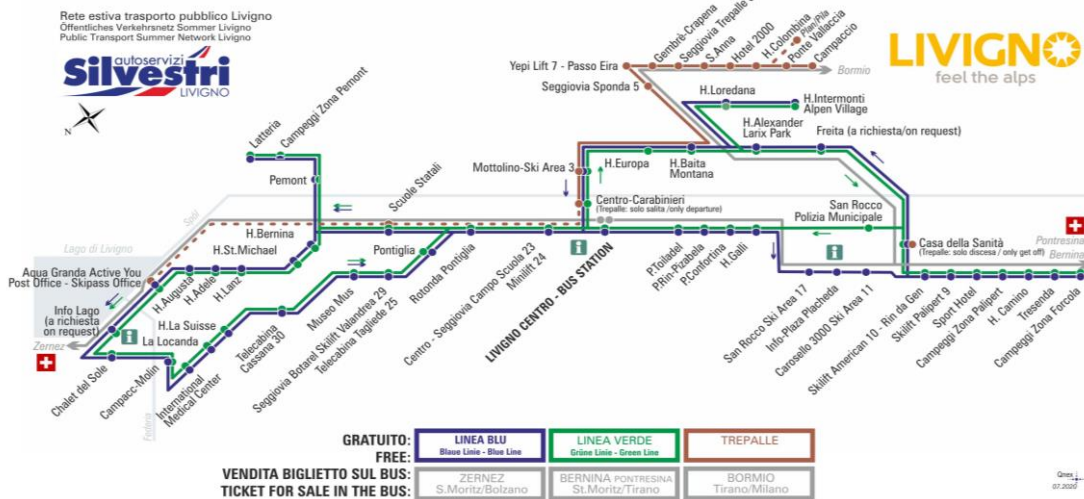

LINEA VERDE Grüne Linie - Green Line

Hotel Adele

Dir. Hotel Augusta

07:23	08:03	08:23	08:43	09:03	09:23	09:43	10:03
10:23	10:43	11:03	11:23	11:43	12:03	12:23	12:43
13:03	13:23	13:43	14:03	14:23	14:43	15:03	15:23
15:43	16:03	16:23	16:43	17:03	17:23	17:43	18:03
18:23	18:43	19:03	19:43				

ANIMALI AMMESSI
a discrezione del conducente

OBBLIGO
guinzaglio e museruola

facebook.com/silvestribus

non occorre biglietto | no ticket required | keine Fahrkarte erforderlich

FERMATA
BUS STOP
HALTESTELLE

Hotel Augusta

STAGIONE ESTIVA | SUMMER SEASON | SOMMERSAISON
dal 31.07.2021

LINEA BLU Blau Linie - Blue Line

Hotel Augusta

Dir. Aquagranda Active You - Post Office - Skipass Office

07:34	08:14	08:34	08:54	09:14	09:34	09:54	10:14
10:34	10:54	11:14	11:34	11:54	12:14	12:34	12:54
13:14	13:34	13:54	14:14	14:34	14:54	15:14	15:34
15:54	16:14	16:34	16:54	17:14	17:34	17:54	18:14
18:34	18:54	19:14	19:54				