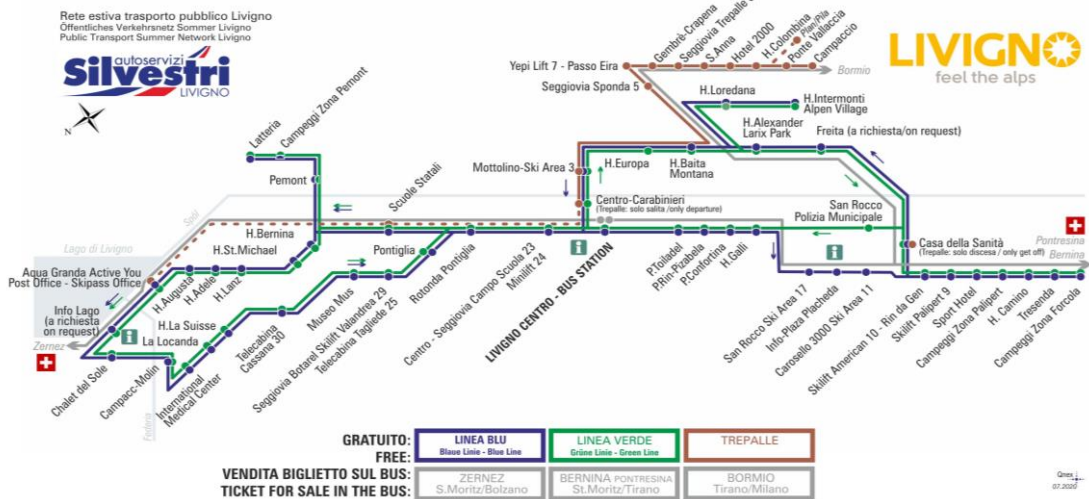

ANIMALI AMMESSI
a discrezione del conducente

OBBLIGO
guinzaglio e museruola

facebook.com/silvestribus

non occorre biglietto | no ticket required | keine Fahrkarte erforderlich

FERMATA
BUS STOP
HALTESTELLE

Centro - Seggiovia Campo Scuola 23 - Minilift

24

STAGIONE ESTIVA | SUMMER SEASON | SOMMERSAISON
dal 31.07.2021

LINEA BLU Blue Linie - Blue Line

Centro - Seggiovia Campo Scuola 23 - Minilift 24

Dir. Livigno Centro - Bus Station