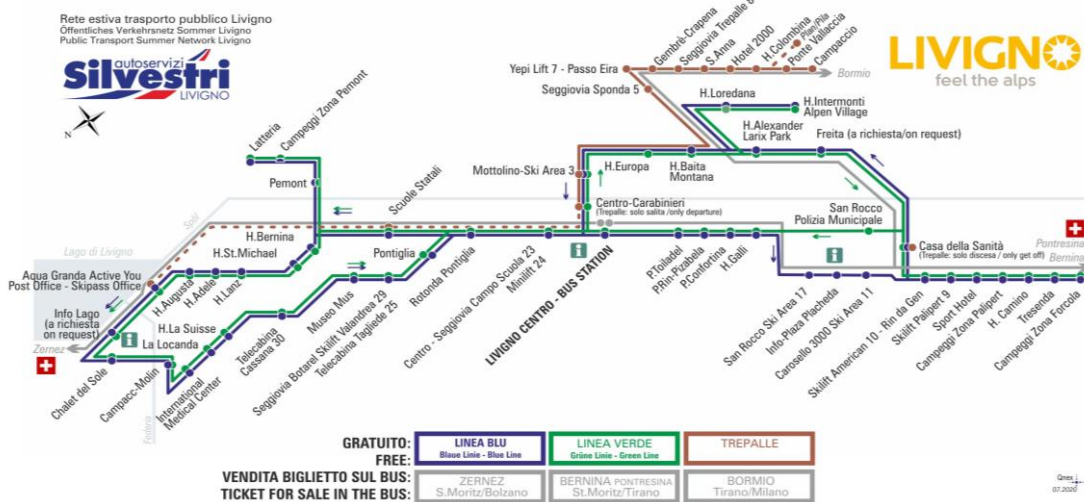

LINEA VERDE Grüne Linie - Green Line

Hotel Augusta

Dir. Aquagranda Active You - Post Office - Skipass Office

07:24	08:04	08:24	08:44	09:04	09:24	09:44	10:04
10:24	10:44	11:04	11:24	11:44	12:04	12:24	12:44
13:04	13:24	13:44	14:04	14:24	14:44	15:04	15:24
15:44	16:04	16:24	16:44	17:04	17:24	17:44	18:04
18:24	18:44	19:04	19:44				

ANIMALI AMMESSI
a discrezione del conducente

OBBLIGO
guinzaglio e museruola

facebook.com/silvestribus

non occorre biglietto | no ticket required | keine Fahrkarte erforderlich

FERMATA
BUS STOP
HALTESTELLE

Info Lago (a richiesta/on request)

STAGIONE ESTIVA | SUMMER SEASON | SOMMERSAISON
dal 31.07.2021

LINEA BLU Blau Linie - Blue Line

Info Lago (a richiesta/on request)

Dir. Chalet del Sole

07:35	08:15	08:35	08:55	09:15	09:35	09:55	10:15
10:35	10:55	11:15	11:35	11:55	12:15	12:35	12:55
13:15	13:35	13:55	14:15	14:35	14:55	15:15	15:35
15:55	16:15	16:35	16:55	17:15	17:35	17:55	18:15
18:35	18:55	19:15	19:55				