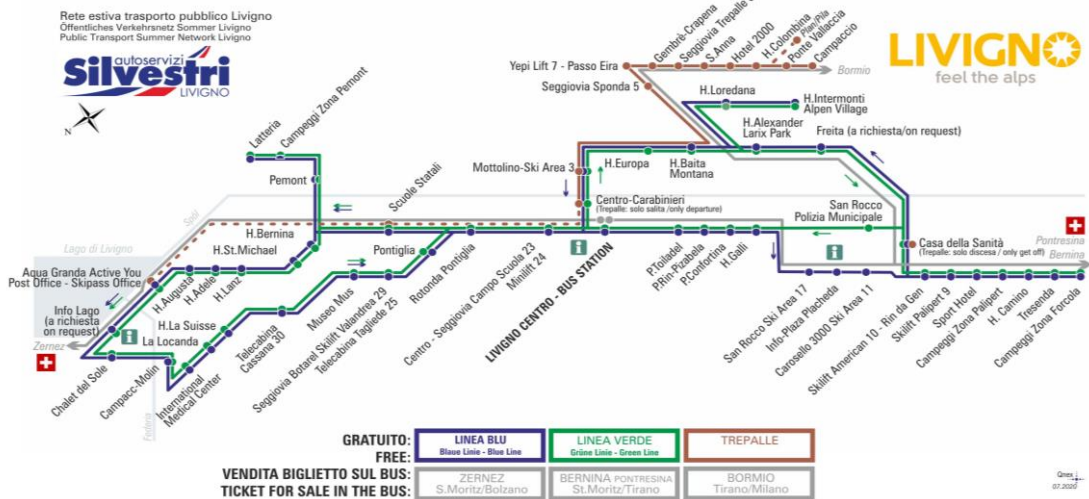

Museo Mus

STAGIONE ESTIVA | SUMMER SEASON | SOMMERSAISON
dal 31.07.2021

LINEA BLU Blau Linie - Blue Line

Museo Mus

Dir. Seggiovina Botarel Skilift Valandrea 29 - Telecabina Tagliede 25

07:42	08:22	08:42	09:02	09:22	09:42	10:02	10:22
10:42	11:02	11:22	11:42	12:02	12:22	12:42	13:02
13:22	13:42	14:02	14:22	14:42	15:02	15:22	15:42
16:02	16:22	16:42	17:02	17:22	17:42	18:02	18:22
18:42	19:02	19:22	20:02				

LINEA VERDE Grüne Linie - Green Line

Museo Mus

Dir. Seggiovina Botarel Skilift Valandrea 29 - Telecabina Tagliede 25

07:32	08:12	08:32	08:52	09:12	09:32	09:52	10:12
10:32	10:52	11:12	11:32	11:52	12:12	12:32	12:52
13:12	13:32	13:52	14:12	14:32	14:52	15:12	15:32
15:52	16:12	16:32	16:52	17:12	17:32	17:52	18:12
18:32	18:52	19:12	19:52				

ANIMALI AMMESSI
a discrezione del conducente

OBBLIGO
guinzaglio e museruola

facebook.com/silvestribus

non occorre biglietto | no ticket required | keine Fahrkarte erforderlich

FERMATA
BUS STOP
HALTESTELLE

Seggiovia Botarel Skilift Valandrea 29 - Telecabina Tagliede 25

STAGIONE ESTIVA | SUMMER SEASON | SOMMERSAISON
dal 31.07.2021

LINEA BLU Blau Linie - Blue Line

Seggiovia Botarel Skilift Valandrea 29 - Telecabina Tagliede 25