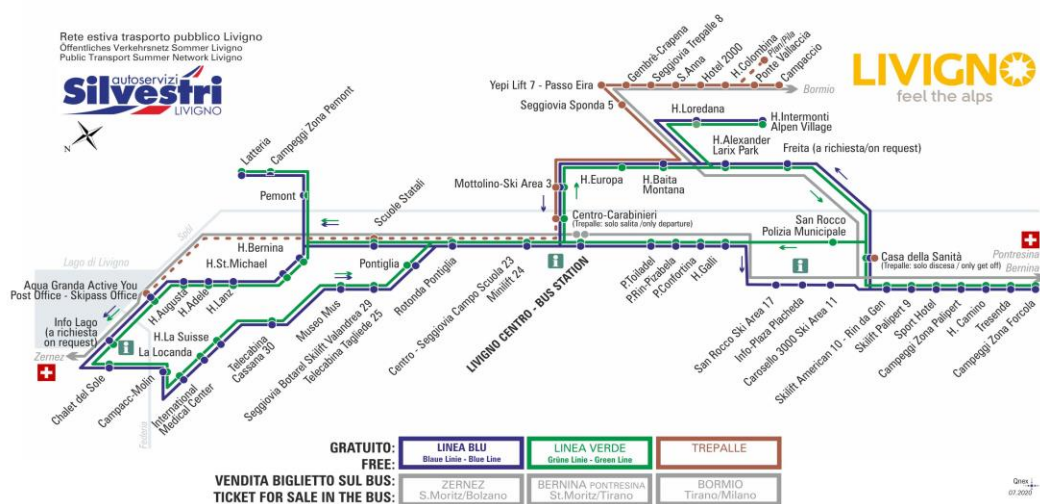

FERMATA
BUS STOP
HALTESTELLE

Livigno Centro - Bus Station

STAGIONE ESTIVA | SUMMER SEASON | SOMMERSAISON
dal 31.07.2021

LINEA VERDE Grüne Linie - Green Line

Livigno Centro - Bus Station

Dir. Centro - Seggiovia Campo Scuola 23 Minilift 24

8:12	8:52	9:12	9:32	9:52	10:12	10:32	10:52
11:12	11:32	11:52	12:12	12:32	12:52	13:12	13:32
13:52	14:12	14:32	14:52	15:12	15:32	15:52	16:12
16:32	16:52	17:12	17:32	17:52	18:12	18:32	18:52
19:32							

ANIMALI AMMESSI
a discrezione del conducente

OBBLIGO
quinzaglio e museruola

facebook.com/silvestribus

non occorre biglietto | no ticket required | keine Fahrkarte erforderlich