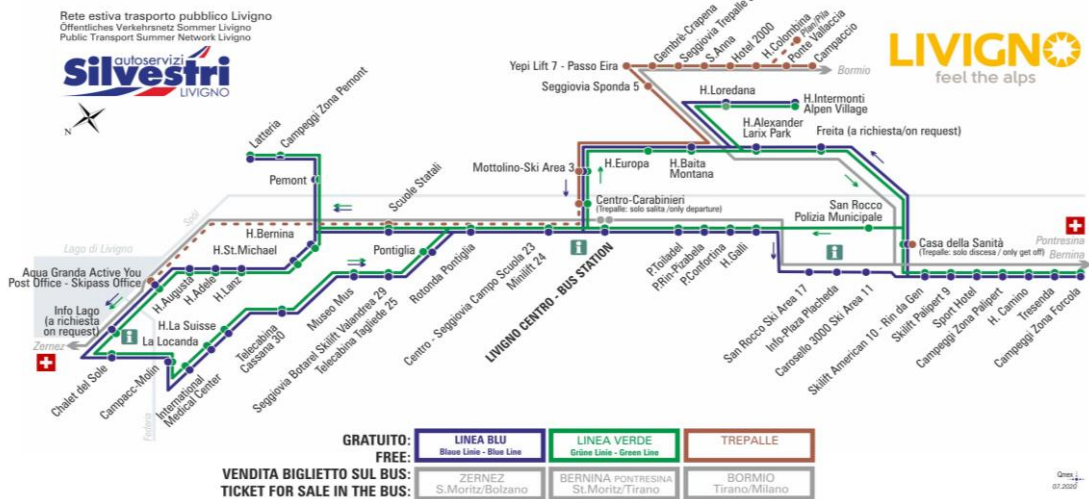

FERMATA
BUS STOP
HALTESTELLE

Hotel Alexander - Larix Park

STAGIONE ESTIVA | SUMMER SEASON | SOMMERSAISON
dal 31.07.2021

LINEA VERDE Grüne Linie - Green Line

Hotel Alexander - Larix Park

Dir. Freita (a richiesta/on request)

07:44	08:24	08:44	09:04	09:24	09:44	10:04	10:24
10:44	11:04	11:24	11:44	12:04	12:24	12:44	13:04
13:24	13:44	14:04	14:24	14:44	15:04	15:24	15:44
16:04	16:24	16:44	17:04	17:24	17:44	18:04	18:24
18:44	19:04	19:24	20:04				

ANIMALI AMMESSI
a discrezione del conducente

OBBLIGO
guinzaglio e museruola

facebook.com/silvestribus

non occorre biglietto | no ticket required | keine Fahrkarte erforderlich