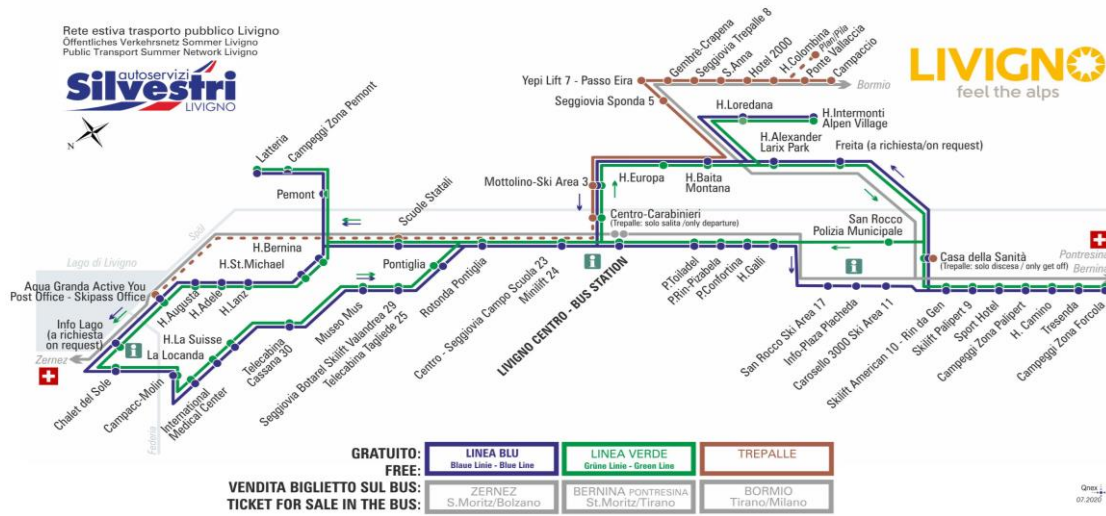

FERMATA
BUS STOP
HALTESTELLE

Campaccio

STAGIONE ESTIVA | SUMMER SEASON | SOMMERSAISON
dal 31.07.2021

BUS TREPALLE

Campaccio

Dir. Ponte Vallaccia

08:43 09:25 10:05 11:43 13:05 14:43 16:55 17:43
18:45

ANIMALI AMMESSI
a discrezione del conducente

OBBLIGO
guinzaglio e museruola

facebook.com/silvestribus

non occorre biglietto | no ticket required | keine Fahrkarte erforderlich