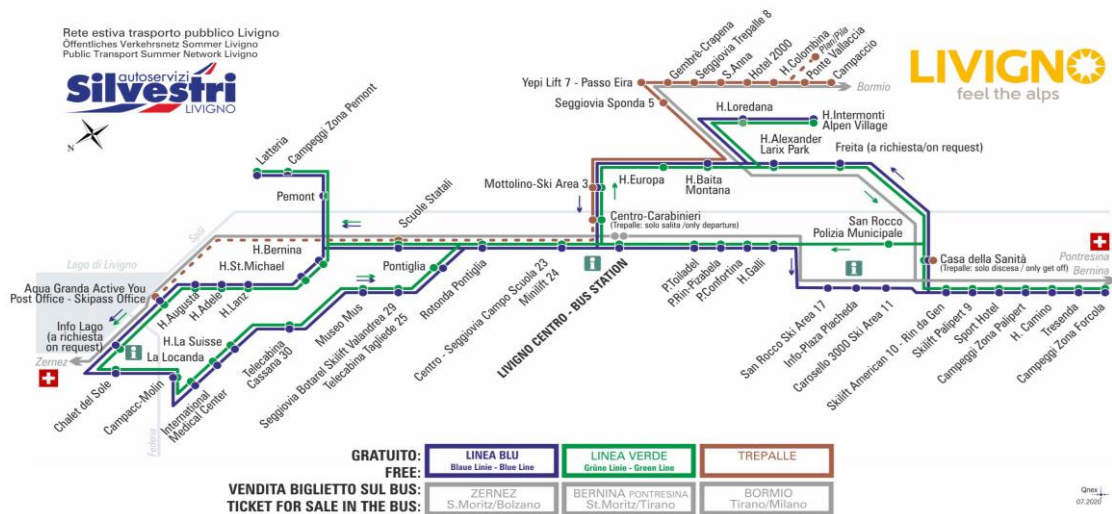

FERMATA
BUS STOP
HALTESTELLE

Yepi Lif 7 - Passo Eira

STAGIONE ESTIVA | SUMMER SEASON | SOMMERSAISON
dal 31.07.2021

BUS TREPALLE

Yepi Lif 7 - Passo Eira

Dir. Seggiovia Sponda 5

08:50 09:32 10:12 11:50 13:12 14:50 17:02 17:50
18:52

ANIMALI AMMESSI
a discrezione del conducente

OBBLIGO
guinzaglio e museruola

facebook.com/silvestribus

non occorre biglietto | no ticket required | keine Fahrkarte erforderlich