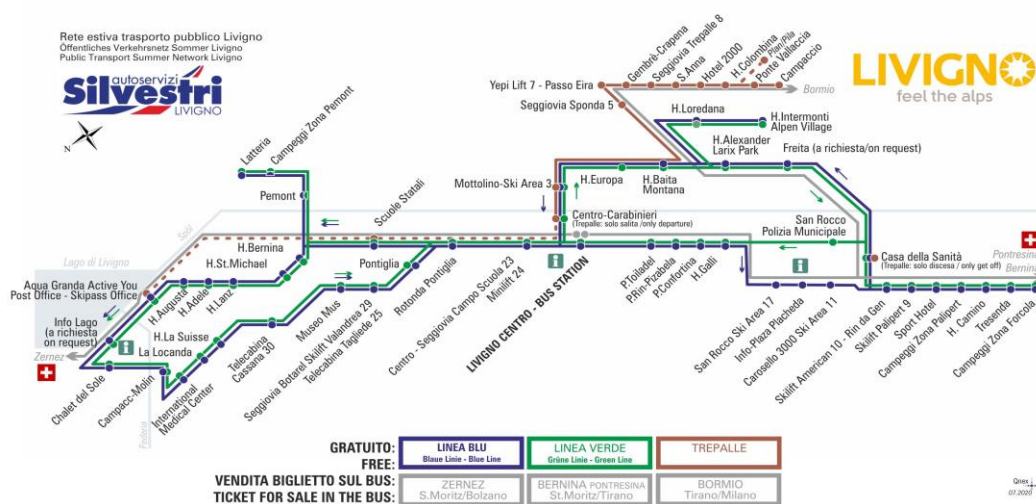

facebook.com/silvestribus

non occorre biglietto | no ticket required | keine Fahrkarte erforderlich

FERMATA
BUS STOP
HALTESTELLE

Livigno Centro - Bus Station

STAGIONE ESTIVA | SUMMER SEASON | SOMMERSAISON
dal 31.07.2021