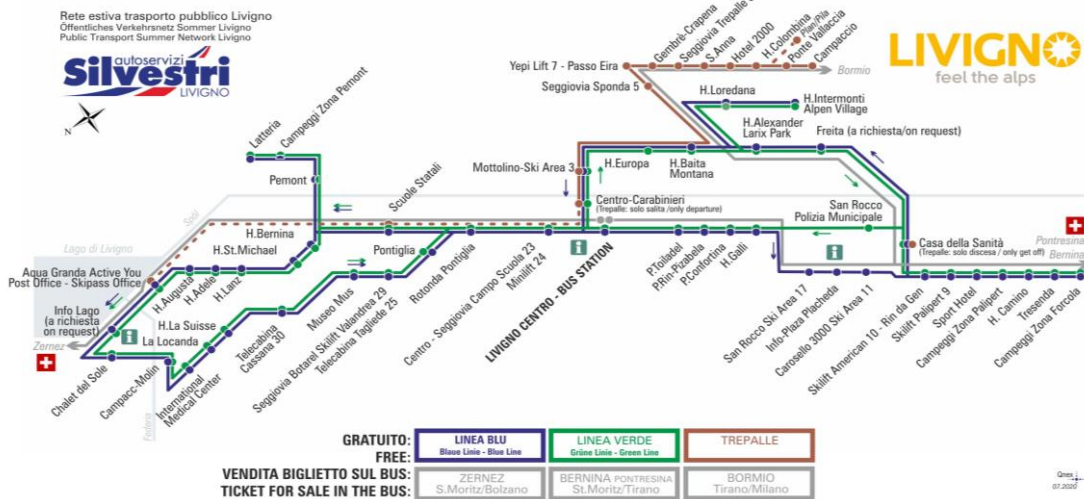

ANIMALI AMMESSI
a discrezione del conducente

OBBLIGO
guinzaglio e museruola

facebook.com/silvestribus

non occorre biglietto | no ticket required | keine Fahrkarte erforderlich

FERMATA
BUS STOP
HALTESTELLE

Chalet del Sole

STAGIONE ESTIVA | SUMMER SEASON | SOMMERSAISON
dal 31.07.2021

LINEA BLU Blau Linie - Blue Line

Chalet del Sole

Dir. Campacc-Molin

07:36	08:16	08:36	08:56	09:16	09:36	09:56	10:16
10:36	10:56	11:16	11:36	11:56	12:16	12:36	12:56
13:16	13:36	13:56	14:16	14:36	14:56	15:16	15:36
15:56	16:16	16:36	16:56	17:16	17:36	17:56	18:16
18:36	18:56	19:16	19:56				