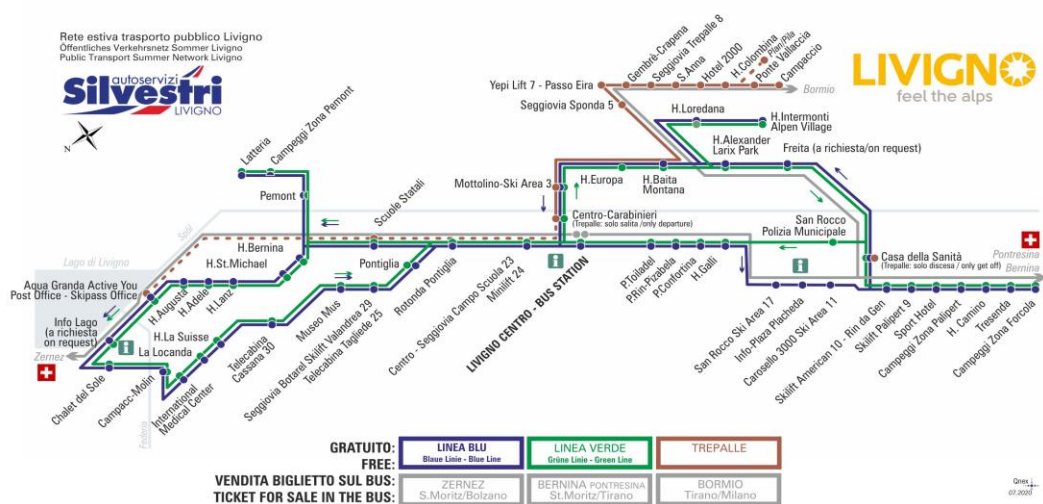

FERMATA
BUS STOP
HALTESTELLE

Piazzola Toiladel

STAGIONE ESTIVA | SUMMER SEASON | SOMMERSAISON
dal 31.07.2021

LINEA VERDE Grüne Linie - Green Line

Piazzola Toiladel

Dir. Livigno Centro - Bus Station

8:11	8:51	9:11	9:31	9:51	10:11	10:31	10:51
11:11	11:31	11:51	12:11	12:31	12:51	13:11	13:31
13:51	14:11	14:31	14:51	15:11	15:31	15:51	16:11
16:31	16:51	17:11	17:31	17:51	18:11	18:31	18:51
19:11	19:31	19:51	20:31				

ANIMALI AMMESSI
a discrezione del conducente

OBBLIGO
guinzaglio e museruola

facebook.com/silvestribus

non occorre biglietto | no ticket required | keine Fahrkarte erforderlich