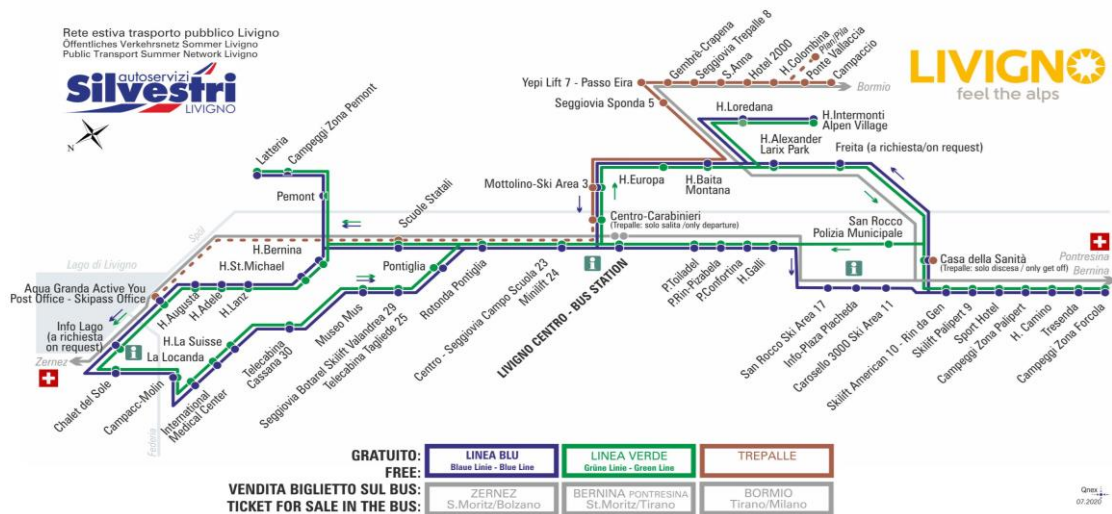

OBBLIGO
quinzaglio e museruola

facebook.com/silvestribus

non occorre biglietto | no ticket required | keine Fahrkarte erforderlich

FERMATA
BUS STOP
HALTESTELLE

Seggiovia Sponda 5

STAGIONE ESTIVA | SUMMER SEASON | SOMMERSAISON
dal 31.07.2021

BUS TREPALLE

Seggiovia Sponda 5

Dir. Yepi Lift 7 - Passo Eira

08:23 09:06 09:46 11:23 12:46 14:23 16:36 17:23
18:26

BUS TREPALLE

Seggiovia Sponda 5

Dir. Mottolino Ski Area 3/Casà della Sanità (a richiesta/on request)

08:52 09:34 10:14 11:52 13:14 14:52 17:04 17:52
18:54

ANIMALI AMMESSI
a discrezione del conducente

OBBLIGO
guinzaglio e museruola

facebook.com/silvestribus

non occorre biglietto | no ticket required | keine Fahrkarte erforderlich

FERMATA
BUS STOP
HALTESTELLE

Yepi Lif 7 - Passo Eira

STAGIONE ESTIVA | SUMMER SEASON | SOMMERSAISON
dal 31.07.2021

BUS TREPALLE

Yepi Lif 7 - Passo Eira
Dir. Gembrè - Crapena

08:25 09:08 09:48 11:25 12:48 14:25 16:38 17:25
18:28