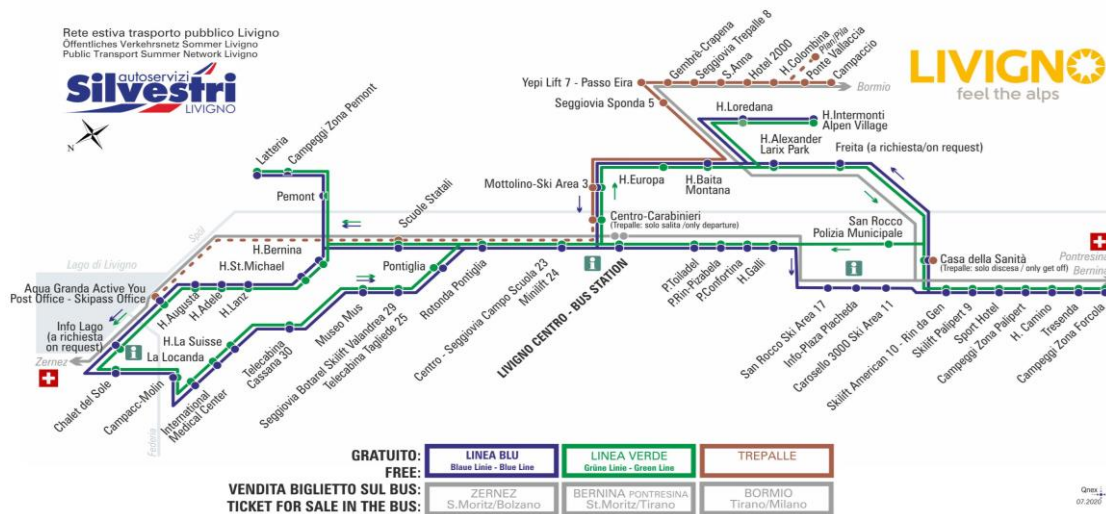

FERMATA
BUS STOP
HALTESTELLE

Hotel Colombina

STAGIONE ESTIVA | SUMMER SEASON | SOMMERSAISON
dal 31.07.2021

BUS TREPALLE

Hotel Colombina

Dir. Hotel 2000

08:45 09:27 10:07 11:45 13:07 14:45 16:57 17:45
18:47

ANIMALI AMMESSI
a discrezione del conducente

OBBLIGO
guinzaglio e museruola

facebook.com/silvestribus

non occorre biglietto | no ticket required | keine Fahrkarte erforderlich