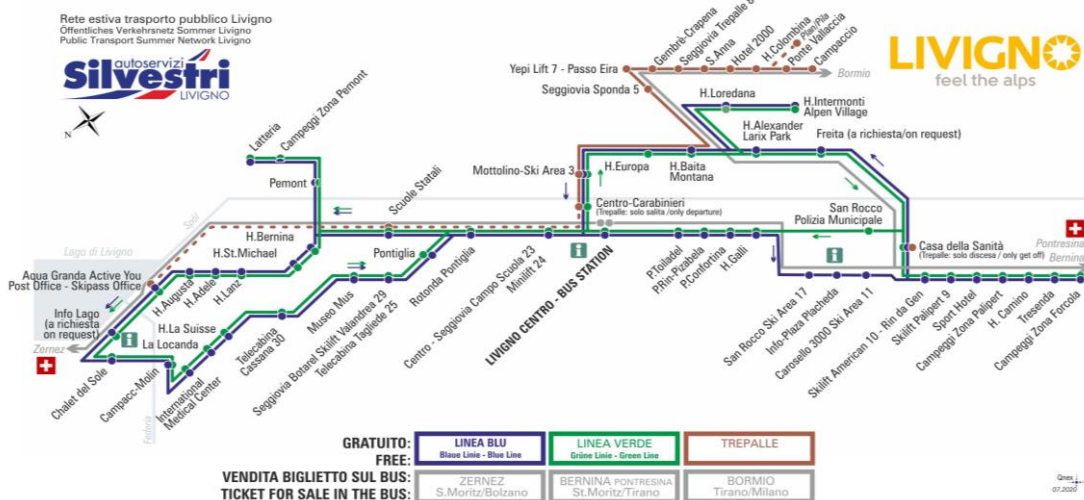

LINEA VERDE Grüne Linie - Green Line

Telecabina Cassana 30

Dir. Museo Mus

07:31	08:11	08:31	08:51	09:11	09:31	09:51	10:11
10:31	10:51	11:11	11:31	11:51	12:11	12:31	12:51
13:11	13:31	13:51	14:11	14:31	14:51	15:11	15:31
15:51	16:11	16:31	16:51	17:11	17:31	17:51	18:11
18:31	18:51	19:11	19:51				

ANIMALI AMMESSI
a discrezione del conducente

OBBLIGO
guinzaglio e museruola

facebook.com/silvestribus

non occorre biglietto | no ticket required | keine Fahrkarte erforderlich

FERMATA
BUS STOP
HALTESTELLE

Museo Mus

STAGIONE ESTIVA | SUMMER SEASON | SOMMERSAISON
dal 31.07.2021

LINEA BLU Blau Linie - Blue Line

Museo Mus

Dir. Seggiovina Botarel Skilift Valandrea 29 - Telecabina Tagliede 25

07:42	08:22	08:42	09:02	09:22	09:42	10:02	10:22
10:42	11:02	11:22	11:42	12:02	12:22	12:42	13:02
13:22	13:42	14:02	14:22	14:42	15:02	15:22	15:42
16:02	16:22	16:42	17:02	17:22	17:42	18:02	18:22
18:42	19:02	19:22	20:02				

LINEA VERDE Grüne Linie - Green Line

Museo Mus

Dir. Seggiovina Botarel Skilift Valandrea 29 - Telecabina Tagliede 25

07:32	08:12	08:32	08:52	09:12	09:32	09:52	10:12
10:32	10:52	11:12	11:32	11:52	12:12	12:32	12:52
13:12	13:32	13:52	14:12	14:32	14:52	15:12	15:32
15:52	16:12	16:32	16:52	17:12	17:32	17:52	18:12
18:32	18:52	19:12	19:52				