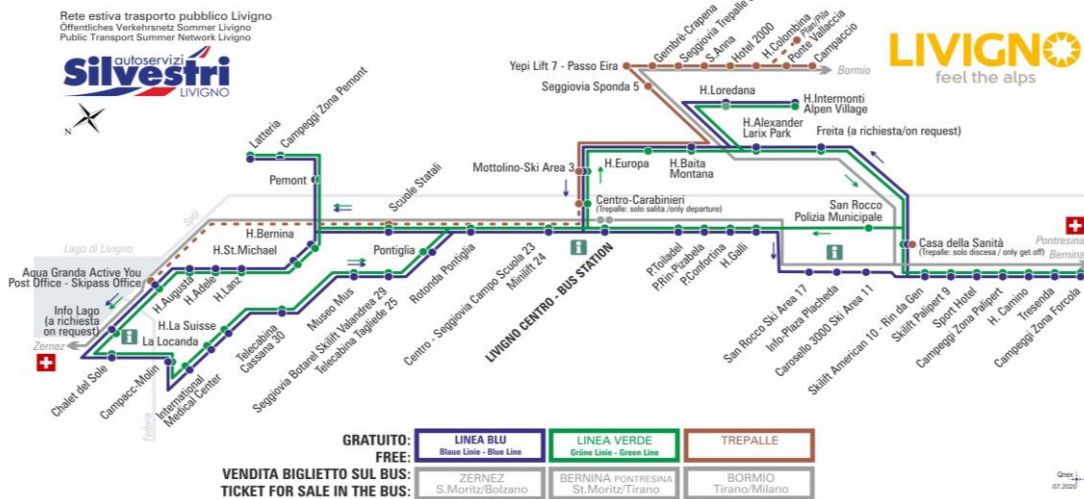

ANIMALI AMMESSI
a discrezione del conducente

OBBLIGO
guinzaglio e museruola

facebook.com/silvestribus

non occorre biglietto | no ticket required | keine Fahrkarte erforderlich

FERMATA
BUS STOP
HALTESTELLE

Skilift Amerikan 10 - Rin da Gen

STAGIONE ESTIVA | SUMMER SEASON | SOMMERSAISON
dal 31.07.2021

LINEA BLU Blau Linie - Blue Line

Skilift Amerikan 10 - Rin da Gen

Dir. Skilift Palipert 9

07:55	08:35	08:55	09:15	09:35	09:55	10:15	10:35
10:55	11:15	11:35	11:55	12:15	12:35	12:55	13:15
13:35	13:55	14:15	14:35	14:55	15:15	15:35	15:55
16:15	16:35	16:55	17:15	17:35	17:55	18:15	18:35
18:55	19:15	19:35	20:15				