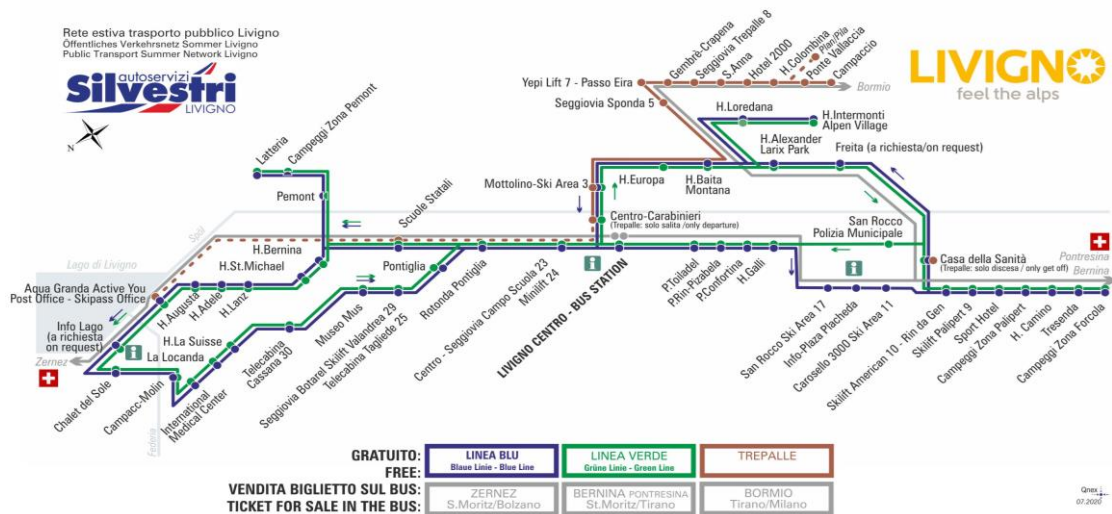

ANIMALI AMMESSI
a discrezione del conducente

OBBLIGO
guinzaglio e museruola

facebook.com/silvestribus

non occorre biglietto | no ticket required | keine Fahrkarte erforderlich

FERMATA
BUS STOP
HALTESTELLE

Gembrè - Crapena

STAGIONE ESTIVA | SUMMER SEASON | SOMMERSAISON
dal 31.07.2021

BUS TREPALLE

Gembrè - Crapena

Dir. Seggiovia Trepalle 8

08:26 09:09 09:49 11:26 12:49 14:26 16:39 17:26
18:29

BUS TREPALLE

Gembrè - Crapena

Dir. Yepi Lift 7 - Passo Eira

08:49 09:31 10:11 11:49 13:11 14:49 17:01 17:49
18:51

ANIMALI AMMESSI
a discrezione del conducente

OBBLIGO
guinzaglio e museruola

facebook.com/silvestribus

non occorre biglietto | no ticket required | keine Fahrkarte erforderlich