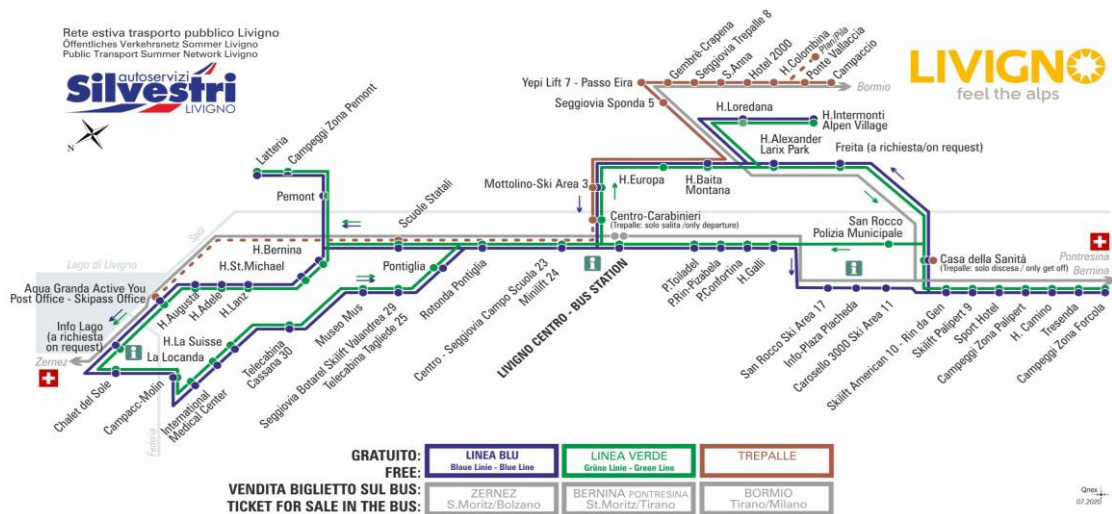

OBBLIGO
guinzaglio e museruola

facebook.com/silvestribus

non occorre biglietto | no ticket required | keine Fahrkarte erforderlich

FERMATA
BUS STOP
HALTESTELLE

Ponte Vallaccia

STAGIONE ESTIVA | SUMMER SEASON | SOMMERSAISON
dal 31.07.2021