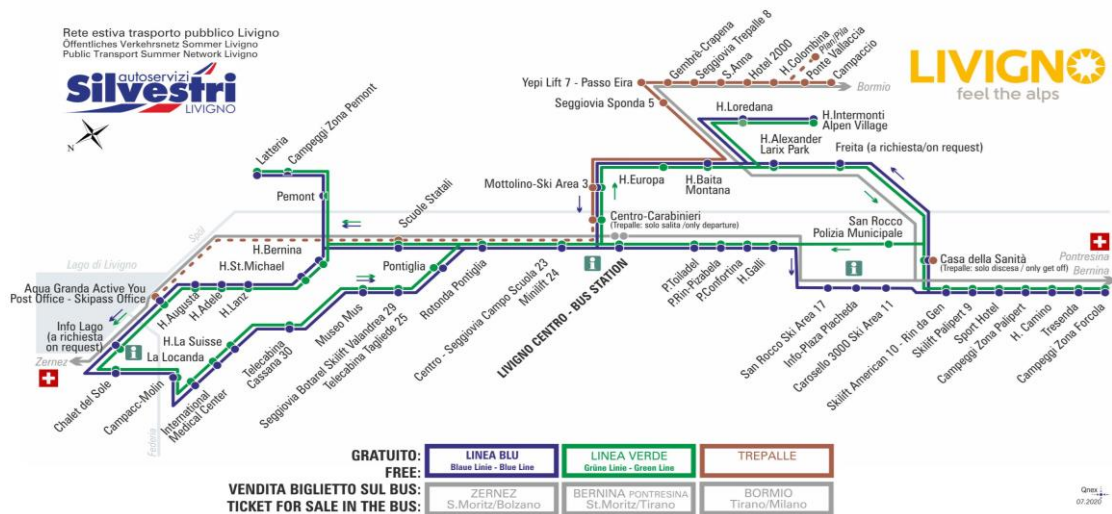

FERMATA
BUS STOP
HALTESTELLE

Sant'Anna

STAGIONE ESTIVA | SUMMER SEASON | SOMMERSAISON
dal 31.07.2021

BUS TREPALLE

Sant'Anna

Dir. Seggiovia Trepalle 8

08:47 09:29 10:09 11:47 13:09 14:47 16:59 17:47
18:49

ANIMALI AMMESSI
a discrezione del conducente

OBBLIGO
guinzaglio e museruola

facebook.com/silvestribus

non occorre biglietto | no ticket required | keine Fahrkarte erforderlich