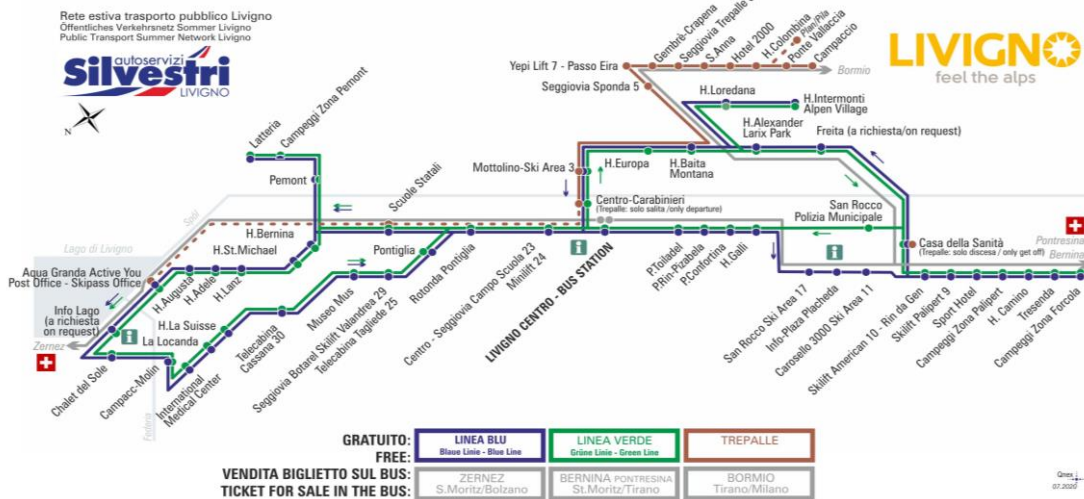

Piazzola Rin-Pizabela

STAGIONE ESTIVA | SUMMER SEASON | SOMMERSAISON
dal 31.07.2021

LINEA BLU Blue Linie - Blue Line

Piazzola Rin-Pizabela

Dir. Piazzola Confortina

07:49	08:29	08:49	09:09	09:29	09:49	10:09	10:29
10:49	11:09	11:29	11:49	12:09	12:29	12:49	13:09
13:29	13:49	14:09	14:29	14:49	15:09	15:29	15:49
16:09	16:29	16:49	17:09	17:29	17:49	18:09	18:29
18:49	19:09	19:29	20:09				

ANIMALI AMMESSI
a discrezione del conducente

OBBLIGO
guinzaglio e museruola

facebook.com/silvestribus

non occorre biglietto | no ticket required | keine Fahrkarte erforderlich

FERMATA
BUS STOP
HALTESTELLE

Piazzola Confortina

STAGIONE ESTIVA | SUMMER SEASON | SOMMERSAISON
dal 31.07.2021

LINEA BLU Blue Linie - Blue Line

Piazzola Confortina

Dir. Hotel Galli

07:50	08:30	08:50	09:10	09:30	09:50	10:10	10:30
10:50	11:10	11:30	11:50	12:10	12:30	12:50	13:10
13:30	13:50	14:10	14:30	14:50	15:10	15:30	15:50
16:10	16:30	16:50	17:10	17:30	17:50	18:10	18:30
18:50	19:10	19:30	20:10				