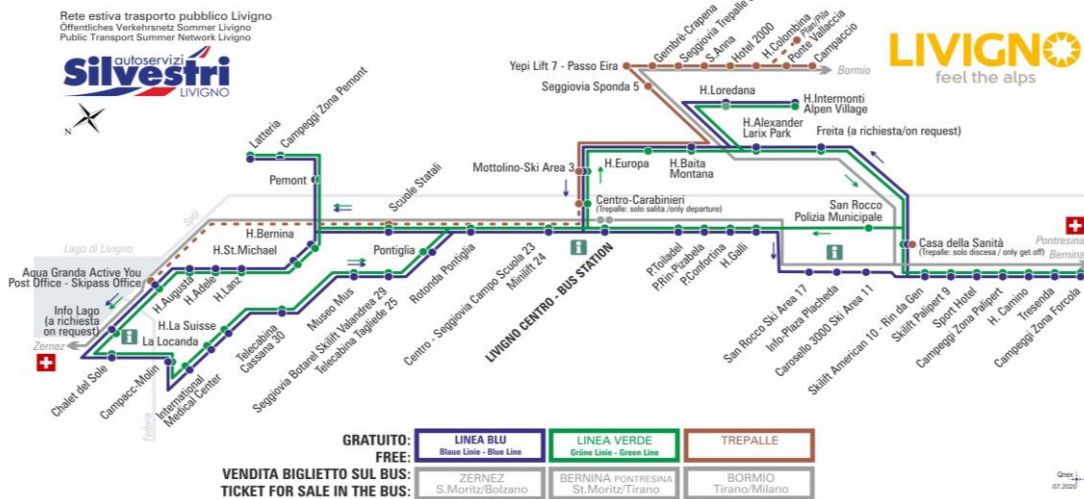

ANIMALI AMMESSI
a discrezione del conducente

OBBLIGO
guinzaglio e museruola

facebook.com/silvestribus

non occorre biglietto | no ticket required | keine Fahrkarte erforderlich

FERMATA
BUS STOP
HALTESTELLE

Piazzola Toiladel

STAGIONE ESTIVA | SUMMER SEASON | SOMMERSAISON
dal 31.07.2021

LINEA BLU Blue Linie - Blue Line

Piazzola Toiladel

Dir. Piazzola Rin-Pizabela

07:48	08:28	08:48	09:08	09:28	09:48	10:08	10:28
10:48	11:08	11:28	11:48	12:08	12:28	12:48	13:08
13:28	13:48	14:08	14:28	14:48	15:08	15:28	15:48
16:08	16:28	16:48	17:08	17:28	17:48	18:08	18:28
18:48	19:08	19:28	20:08				