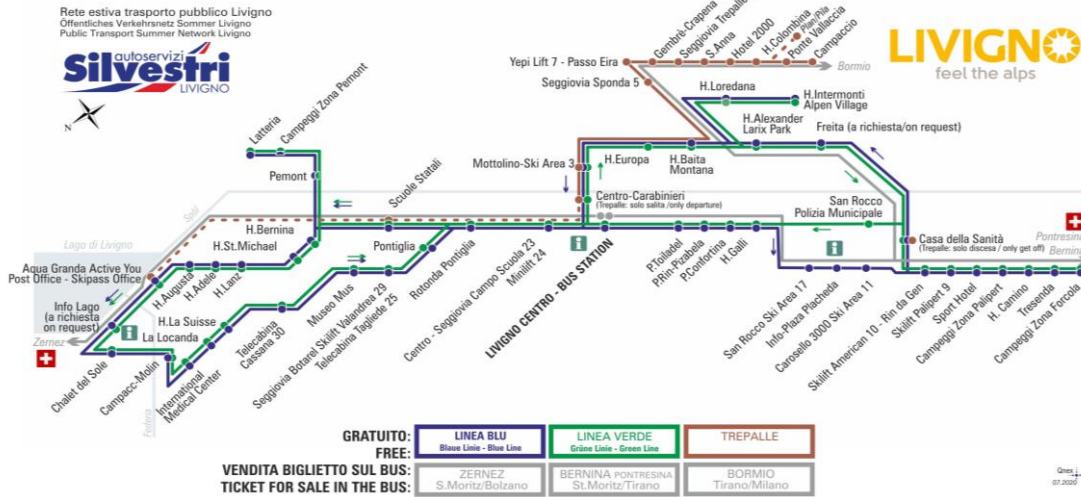

ANIMALI AMMESSI
a discrezione del conducente

OBBLIGO
guinzaglio e museruola

facebook.com/silvestribus

non occorre biglietto | no ticket required | keine Fahrkarte erforderlich

FERMATA
BUS STOP
HALTESTELLE

Centro - Seggiovia Campo Scuola 23 - Minilift

24

STAGIONE ESTIVA | SUMMER SEASON | SOMMERSAISON
dal 31.07.2021

LINEA BLU

Blau Linie - Blue Line

Centro - Seggiovia Campo Scuola 23 - Minilift 24

Dir. Scuole Statali