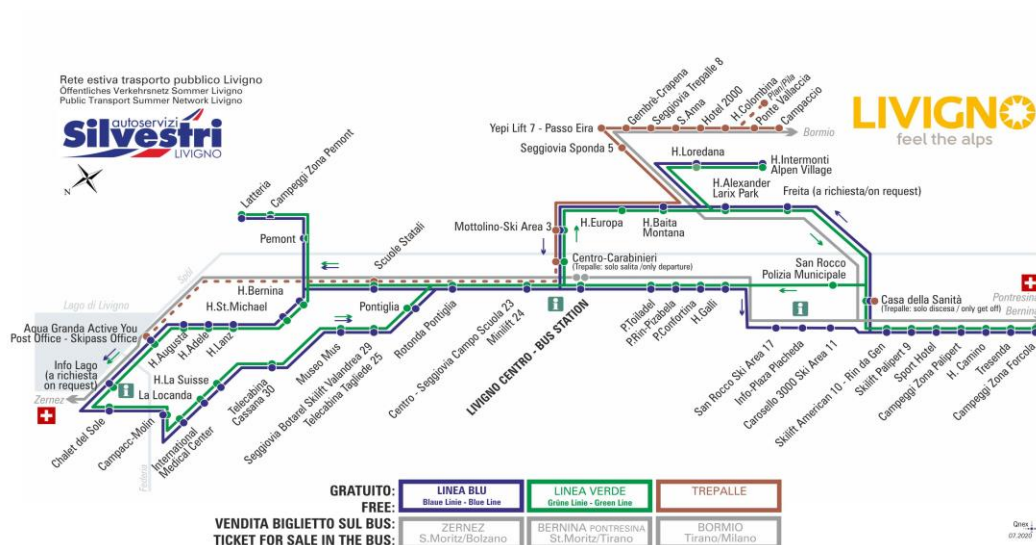

FERMATA
BUS STOP
HALTESTELLE

Skilift Palipert 9

STAGIONE ESTIVA | SUMMER SEASON | SOMMERSAISON
dal 31.07.2021

LINEA BLU

Blau Linie - Blue Line

Skilift Palipert 9

Dir. Skilift Amerikan 10 - Rin da Gen

8:11	8:51	9:11	9:31	9:51	10:11	10:31	10:51
11:11	11:31	11:51	12:11	12:31	12:51	13:11	13:31
13:51	14:11	14:31	14:51	15:11	15:31	15:51	16:11
16:31	16:51	17:11	17:31	17:51	18:11	18:31	18:51
19:11	19:31	19:51	20:31				

LINEA VERDE

Grüne Linie - Green Line

Skilift Palipert 9

Dir. Skilift Amerikan 10 - Rin da Gen

8:03	8:43	9:03	9:23	9:43	10:03	10:23	10:43
11:03	11:23	11:43	12:03	12:23	12:43	13:03	13:23
13:43	14:03	14:23	14:43	15:03	15:23	15:43	16:03
16:23	16:43	17:03	17:23	17:43	18:03	18:23	18:43
19:03	19:23	19:43	20:23				

ANIMALI AMMESSI
a discrezione del conducente

OBBLIGO
guinzaglio e museruola

facebook.com/silvestribus

non occorre biglietto | no ticket required | keine Fahrkarte erforderlich