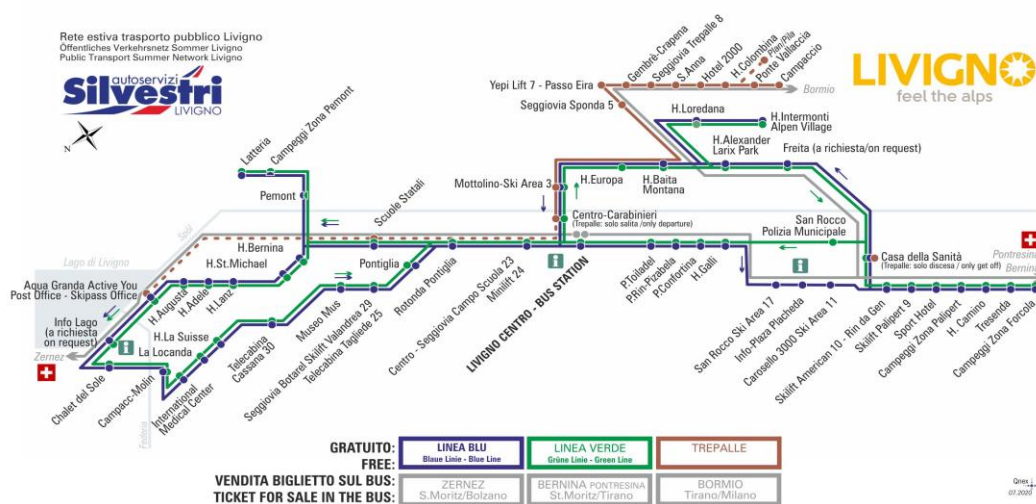

FERMATA
BUS STOP
HALTESTELLE

Hotel Europa

STAGIONE ESTIVA | SUMMER SEASON | SOMMERSAISON
dal 31.07.2021

LINEA VERDE Grüne Linie - Green Line

Hotel Europa

Dir. Hotel Baita Montana

7:39	8:19	8:39	8:59	9:19	9:39	9:59	10:19
10:39	10:59	11:19	11:39	11:59	12:19	12:39	12:59
13:19	13:39	13:59	14:19	14:39	14:59	15:19	15:39
15:59	16:19	16:39	16:59	17:19	17:39	17:59	18:19
18:39	18:59	19:19	19:59				

ANIMALI AMMESSI
a discrezione del conducente

OBBLIGO
quinzaglio e museruola

facebook.com/silvestribus

non occorre biglietto | no ticket required | keine Fahrkarte erforderlich