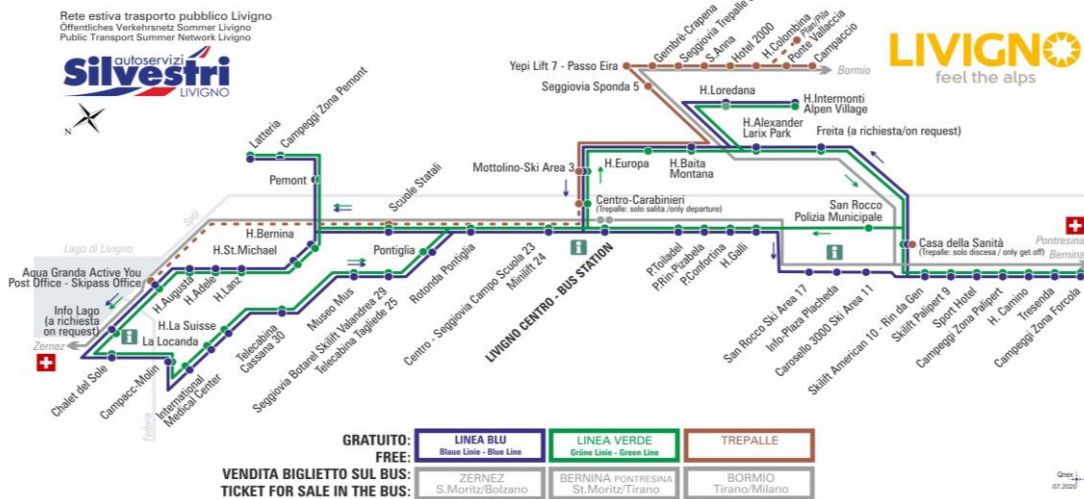

LINEA VERDE Grüne Linie - Green Line

La Locanda

Dir. Hotel La Suisse

07:29	08:09	08:29	08:49	09:09	09:29	09:49	10:09
10:29	10:49	11:09	11:29	11:49	12:09	12:29	12:49
13:09	13:29	13:49	14:09	14:29	14:49	15:09	15:29
15:49	16:09	16:29	16:49	17:09	17:29	17:49	18:09
18:29	18:49	19:09	19:49				

ANIMALI AMMESSI
a discrezione del conducente

OBBLIGO
guinzaglio e museruola

facebook.com/silvestribus

non occorre biglietto | no ticket required | keine Fahrkarte erforderlich

FERMATA
BUS STOP
HALTESTELLE

Hotel La Suisse

STAGIONE ESTIVA | SUMMER SEASON | SOMMERSAISON
dal 31.07.2021

LINEA BLU Blau Linie - Blue Line

Hotel La Suisse

Dir. Telecabina Cassana 30

07:40	08:20	08:40	09:00	09:20	09:40	10:00	10:20
10:40	11:00	11:20	11:40	12:00	12:20	12:40	13:00
13:20	13:40	14:00	14:20	14:40	15:00	15:20	15:40
16:00	16:20	16:40	17:00	17:20	17:40	18:00	18:20
18:40	19:00	19:20	20:00				

LINEA VERDE Grüne Linie - Green Line

Hotel La Suisse

Dir. Telecabina Cassana 30

07:30	08:10	08:30	08:50	09:10	09:30	09:50	10:10
10:30	10:50	11:10	11:30	11:50	12:10	12:30	12:50
13:10	13:30	13:50	14:10	14:30	14:50	15:10	15:30
15:50	16:10	16:30	16:50	17:10	17:30	17:50	18:10
18:30	18:50	19:10	19:50				