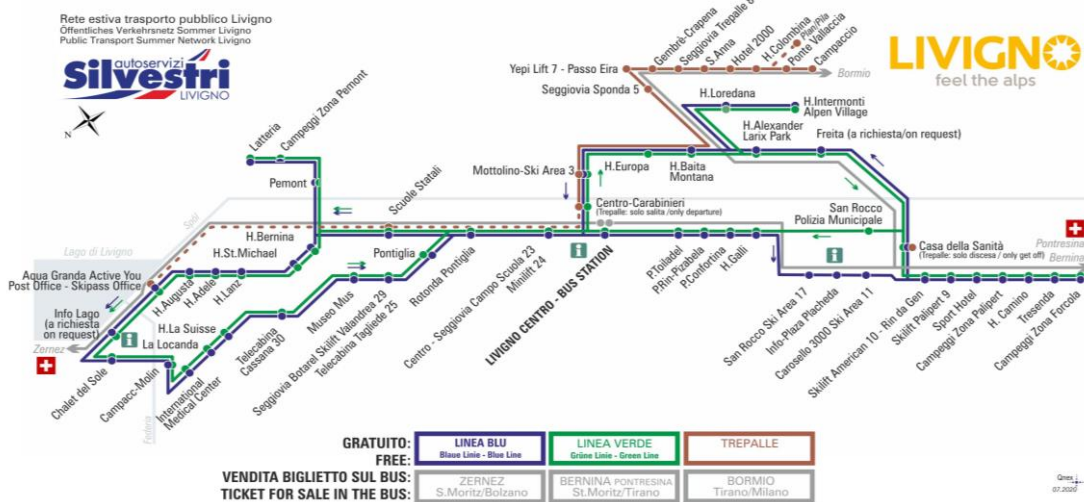

LINEA VERDE Grüne Linie - Green Line

Hotel Bernina

Dir. Hotel St.Michael

07:20	08:00	08:20	08:40	09:00	09:20	09:40	10:00
10:20	10:40	11:00	11:20	11:40	12:00	12:20	12:40
13:00	13:20	13:40	14:00	14:20	14:40	15:00	15:20
15:40	16:00	16:20	16:40	17:00	17:20	17:40	18:00
18:20	18:40	19:00	19:40				

ANIMALI AMMESSI
a discrezione del conducente

OBBLIGO
guinzaglio e museruola

facebook.com/silvestribus

non occorre biglietto | no ticket required | keine Fahrkarte erforderlich

FERMATA
BUS STOP
HALTESTELLE

Hotel St. Michael

STAGIONE ESTIVA | SUMMER SEASON | SOMMERSAISON
dal 31.07.2021

LINEA BLU Blau Linie - Blue Line

Hotel St. Michael
Dir. Hotel Lanz

07:31	08:11	08:31	08:51	09:11	09:32	09:51	10:11
10:31	10:51	11:11	11:31	11:51	12:11	12:31	12:51
13:11	13:31	13:51	14:11	14:31	14:51	15:11	15:31
15:51	16:11	16:31	16:51	17:11	17:31	17:51	18:11
18:31	18:51	19:11	19:51				

LINEA VERDE Grüne Linie - Green Line

Hotel St. Michael
Dir. Hotel Lanz

07:21	08:01	08:21	08:41	09:01	09:21	09:41	10:01
10:21	10:41	11:01	11:21	11:41	12:01	12:21	12:41
13:01	13:21	13:41	14:01	14:21	14:41	15:01	15:21
15:41	16:01	16:21	16:41	17:01	17:21	17:41	18:01
18:21	18:41	19:01	19:41				