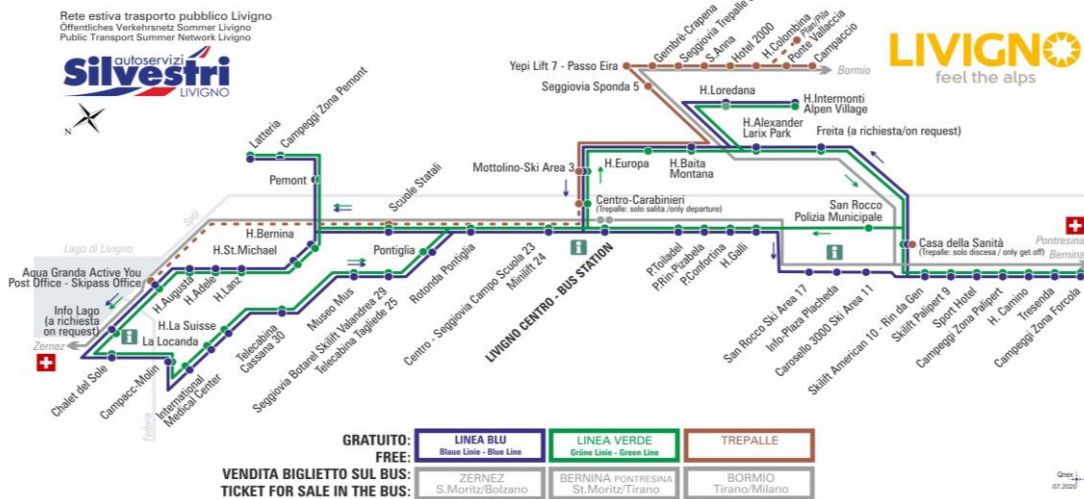

FERMATA
BUS STOP
HALTESTELLE

Campeggi Zona Pemont

STAGIONE ESTIVA | SUMMER SEASON | SOMMERSAISON
dal 31.07.2021

LINEA BLU Blue Linie - Blue Line

Campeggi Zona Pemont

Dir. Latteria

08:26	09:06	09:26	09:46	10:06	10:26	10:46	11:06
11:26	11:46	12:06	12:26	12:46	13:06	13:26	13:46
14:06	14:26	14:46	15:06	15:26	15:46	16:06	16:26
16:46	17:06	17:26	17:46	18:06	18:26	18:46	19:06
19:46							

LINEA VERDE Grüne Linie - Green Line

Campeggi Zona Pemont

Dir. Latteria

08:16	08:56	09:16	09:36	09:56	10:16	10:36	10:56
11:16	11:36	11:56	12:16	12:36	12:56	13:16	13:36
13:56	14:16	14:36	14:56	15:16	15:36	15:56	16:16
16:36	16:56	17:16	17:36	17:56	18:16	18:36	18:56
19:36							

ANIMALI AMMESSI
a discrezione del conducente

OBBLIGO
guinzaglio e museruola

facebook.com/silvestribus

non occorre biglietto | no ticket required | keine Fahrkarte erforderlich