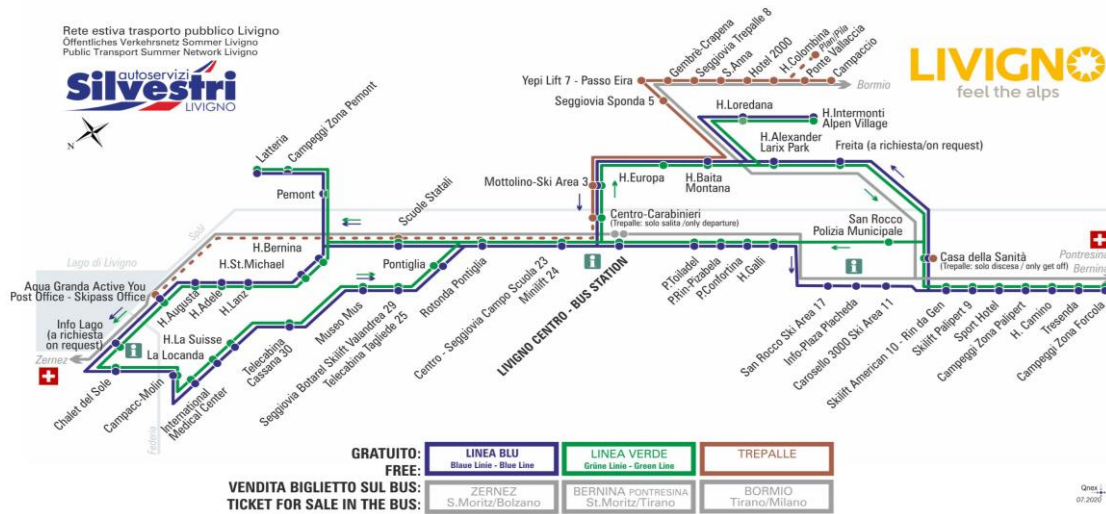

FERMATA
BUS STOP
HALTESTELLE

Sant'Anna

STAGIONE ESTIVA | SUMMER SEASON | SOMMERSAISON
dal 31.07.2021

BUS TREPALLE

Sant'Anna

Dir. Hotel 2000

08:28 09:11 09:51 11:28 12:51 14:28 16:41 17:28
18:31

ANIMALI AMMESSI
a discrezione del conducente

OBBLIGO
guinzaglio e museruola

facebook.com/silvestribus

non occorre biglietto | no ticket required | keine Fahrkarte erforderlich