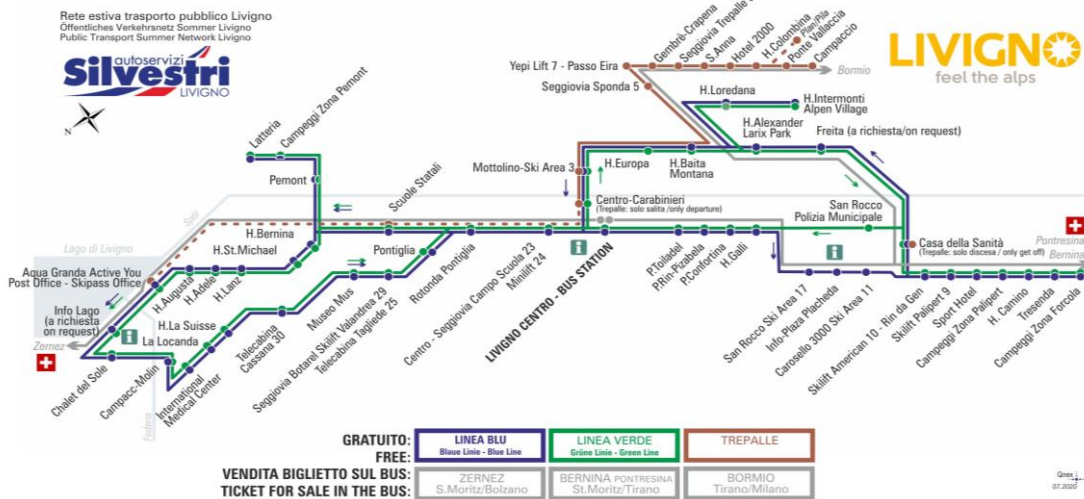

LINEA VERDE Grüne Linie - Green Line

Hotel Lanz

Dir. Hotel Adele

07:22	08:02	08:22	08:42	09:02	09:22	09:42	10:02
10:22	10:42	11:02	11:22	11:42	12:02	12:22	12:42
13:02	13:22	13:42	14:02	14:22	14:42	15:02	15:22
15:42	16:02	16:22	16:42	17:02	17:22	17:42	18:02
18:22	18:42	19:02	19:42				

ANIMALI AMMESSI
a discrezione del conducente

OBBLIGO
guinzaglio e museruola

facebook.com/silvestribus

non occorre biglietto | no ticket required | keine Fahrkarte erforderlich

FERMATA
BUS STOP
HALTESTELLE

Hotel Adele

STAGIONE ESTIVA | SUMMER SEASON | SOMMERSAISON
dal 31.07.2021

LINEA BLU Blau Linie - Blue Line

Hotel Adele

Dir. Hotel Augusta

07:33	08:13	08:33	08:53	09:13	09:33	09:53	10:13
10:33	10:53	11:13	11:33	11:53	12:13	12:33	12:53
13:13	13:33	13:53	14:13	14:33	14:53	15:13	15:33
15:53	16:13	16:33	16:53	17:13	17:33	17:53	18:13
18:33	18:53	19:13	19:53				

LINEA VERDE Grüne Linie - Green Line

Hotel Adele

Dir. Hotel Augusta

07:23	08:03	08:23	08:43	09:03	09:23	09:43	10:03
10:23	10:43	11:03	11:23	11:43	12:03	12:23	12:43
13:03	13:23	13:43	14:03	14:23	14:43	15:03	15:23
15:43	16:03	16:23	16:43	17:03	17:23	17:43	18:03
18:23	18:43	19:03	19:43				