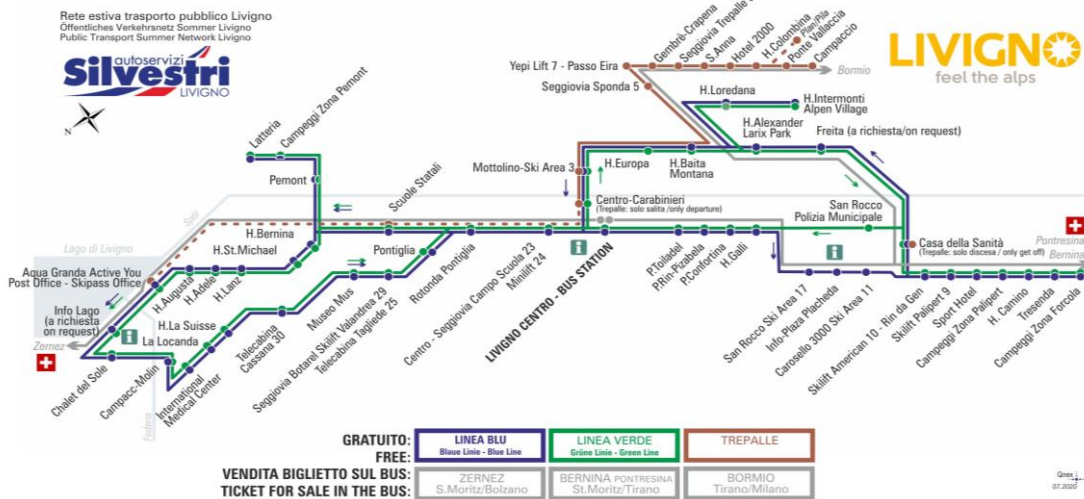

LINEA VERDE Grüne Linie - Green Line

Tresenda

Dir. Hotel Camino

07:59	08:39	08:59	09:19	09:39	09:59	10:19	10:39
10:59	11:19	11:39	11:59	12:19	12:39	12:59	13:19
13:39	13:59	14:19	14:39	14:59	15:19	15:39	15:59
16:19	16:39	16:59	17:19	17:39	17:59	18:19	18:39
18:59	19:19	19:39	20:19				

ANIMALI AMMESSI
a discrezione del conducente

OBBLIGO
guinzaglio e museruola

facebook.com/silvestribus

non occorre biglietto | no ticket required | keine Fahrkarte erforderlich

FERMATA
BUS STOP
HALTESTELLE

Hotel Camino

STAGIONE ESTIVA | SUMMER SEASON | SOMMERSAISON
dal 31.07.2021

LINEA BLU Blau Linie - Blue Line

Hotel Camino

Dir. Campeggi Zona Palipert

08:08	08:48	09:08	09:28	09:48	10:08	10:28	10:48
11:08	11:28	11:48	12:08	12:28	12:48	13:08	13:28
13:48	14:08	14:28	14:48	15:08	15:28	15:48	16:08
16:28	16:48	17:08	17:28	17:48	18:08	18:28	18:48
19:08	19:28	19:48	20:28				