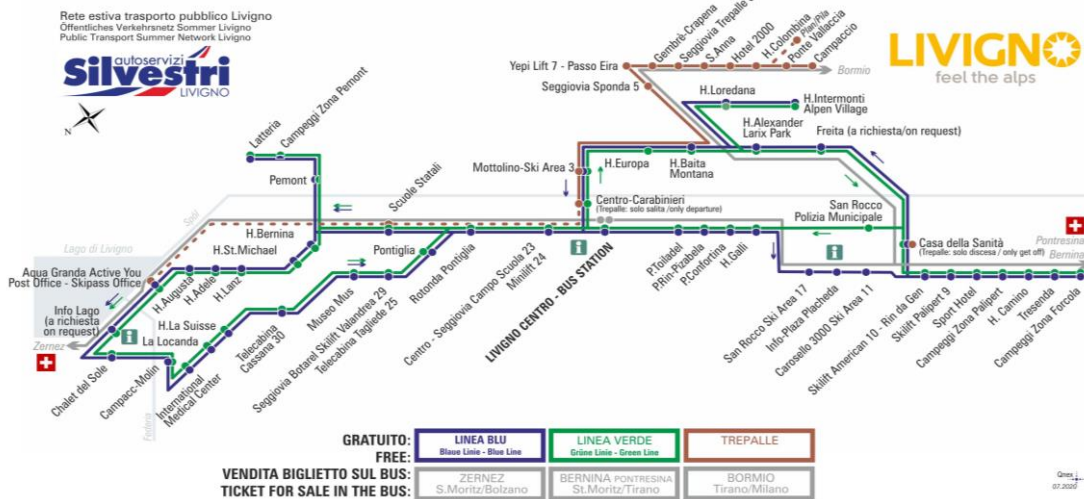

LINEA VERDE Grüne Linie - Green Line

Pontiglia

Dir. Rotonda Pontiglia

07:34	08:14	08:34	08:54	09:14	09:34	09:54	10:14
10:34	10:54	11:14	11:34	11:54	12:14	12:34	12:54
13:14	13:34	13:54	14:14	14:34	14:54	15:14	15:34
15:54	16:14	16:34	16:54	17:14	17:34	17:54	18:14
18:34	18:54	19:14	19:54				

ANIMALI AMMESSI
a discrezione del conducente

OBBLIGO
guinzaglio e museruola

facebook.com/silvestribus

non occorre biglietto | no ticket required | keine Fahrkarte erforderlich

FERMATA
BUS STOP
HALTESTELLE

Rotonda Pontiglia

STAGIONE ESTIVA | SUMMER SEASON | SOMMERSAISON
dal 31.07.2021

LINEA BLU Blau Linie - Blue Line

Rotonda Pontiglia

Dir. Centro - Seggiovia Campo Scuola 23 - Minilift 24

07:45	08:25	08:45	09:05	09:25	09:45	10:05	10:25
10:45	11:05	11:25	11:45	12:05	12:25	12:45	13:05
13:25	13:45	14:05	14:25	14:45	15:05	15:25	15:45
16:05	16:25	16:45	17:05	17:25	17:45	18:05	18:25
18:45	19:05	19:25	20:05				