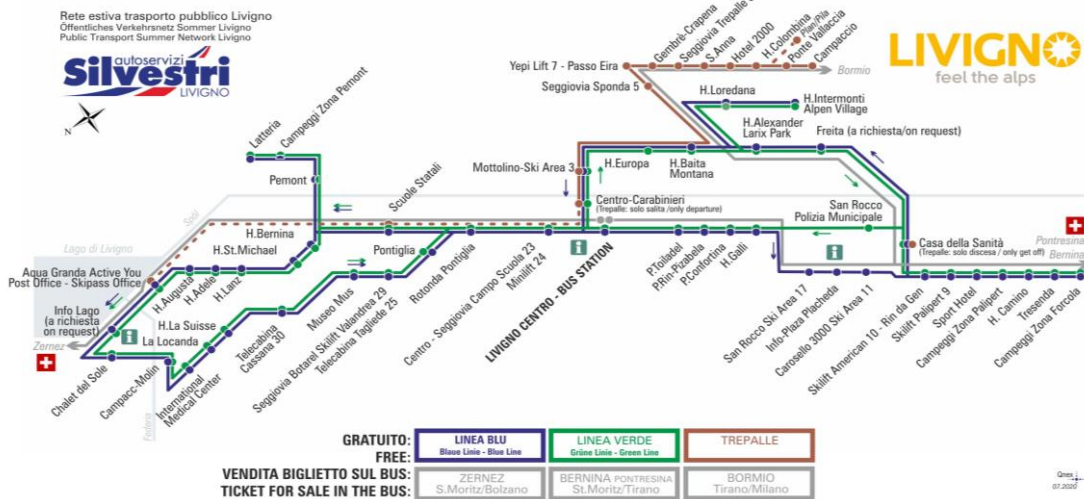

ANIMALI AMMESSI
a discrezione del conducente

OBBLIGO
guinzaglio e museruola

facebook.com/silvestribus

non occorre biglietto | no ticket required | keine Fahrkarte erforderlich

FERMATA
BUS STOP
HALTESTELLE

Hotel Camino

STAGIONE ESTIVA | SUMMER SEASON | SOMMERSAISON
dal 31.07.2021

LINEA BLU Blau Linie - Blue Line

Hotel Camino
Dir. Tressenda

07:59	08:39	08:59	09:19	09:39	09:59	10:19	10:39
10:59	11:19	11:39	11:59	12:19	12:39	12:59	13:19
13:39	13:59	14:19	14:39	14:59	15:19	15:39	15:59
16:19	16:39	16:59	17:19	17:39	17:59	18:19	18:39
18:59	19:19	19:39	20:19				