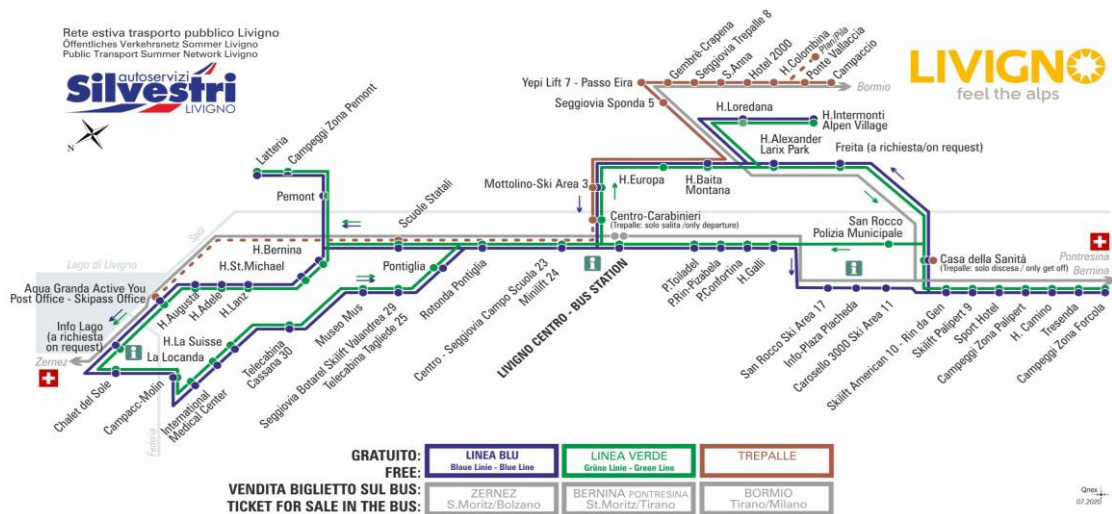

FERMATA
BUS STOP
HALTESTELLE

Seggiovia Trepalle 8

STAGIONE ESTIVA | SUMMER SEASON | SOMMERSAISON
dal 31.07.2021

BUS TREPALLE

Seggiovia Trepalle 8

Dir. Sant'Anna

08:27 09:10 09:50 11:27 12:50 14:27 16:40 17:27
18:30

ANIMALI AMMESSI
a discrezione del conducente

OBBLIGO
guinzaglio e museruola

facebook.com/silvestribus

non occorre biglietto | no ticket required | keine Fahrkarte erforderlich