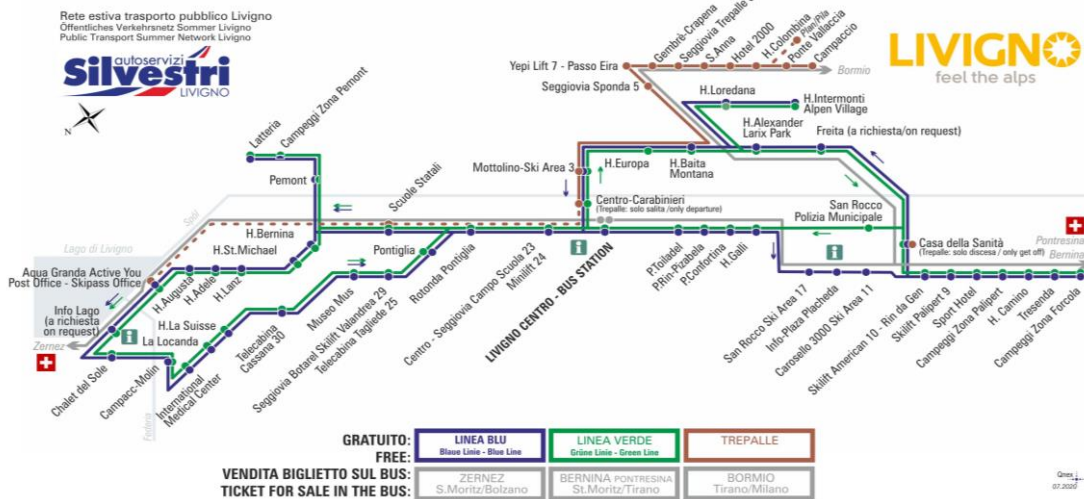

ANIMALI AMMESSI
a discrezione del conducente

OBBLIGO
guinzaglio e museruola

facebook.com/silvestribus

non occorre biglietto | no ticket required | keine Fahrkarte erforderlich

FERMATA
BUS STOP
HALTESTELLE

Info Plaza Placheda

STAGIONE ESTIVA | SUMMER SEASON | SOMMERSAISON
dal 31.07.2021

LINEA BLU Blue Linie - Blue Line

Info Plaza Placheda

Dir. Carosello 3000 Ski Area 11

07:53	08:33	08:53	09:13	09:33	09:53	10:13	10:33
10:53	11:13	11:33	11:53	12:13	12:33	12:53	13:13
13:33	13:53	14:13	14:33	14:53	15:13	15:33	15:53
16:13	16:33	16:53	17:13	17:33	17:53	18:13	18:33
18:53	19:13	19:33	20:13				