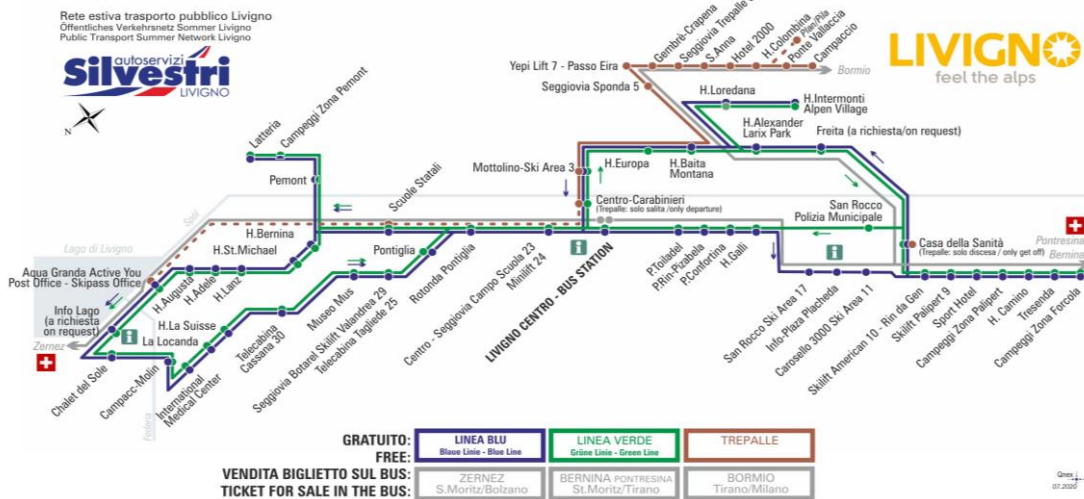

FERMATA
BUS STOP
HALTESTELLE

Carosello 3000 Ski Area 11

STAGIONE ESTIVA | SUMMER SEASON | SOMMERSAISON
dal 31.07.2021

LINEA BLU Blue Linie - Blue Line

Carosello 3000 Ski Area 11

Dir. Skilift Amerikan 10 - Rin da Gen

07:54	08:34	08:54	09:14	09:34	09:54	10:14	10:34
10:54	11:14	11:34	11:54	12:14	12:34	12:54	13:14
13:34	13:54	14:14	14:34	14:54	15:14	15:34	15:54
16:14	16:34	16:54	17:14	17:34	17:54	18:14	18:34
18:54	19:14	19:34	20:14				

ANIMALI AMMESSI
a discrezione del conducente

OBBLIGO
guinzaglio e museruola

facebook.com/silvestribus

non occorre biglietto | no ticket required | keine Fahrkarte erforderlich