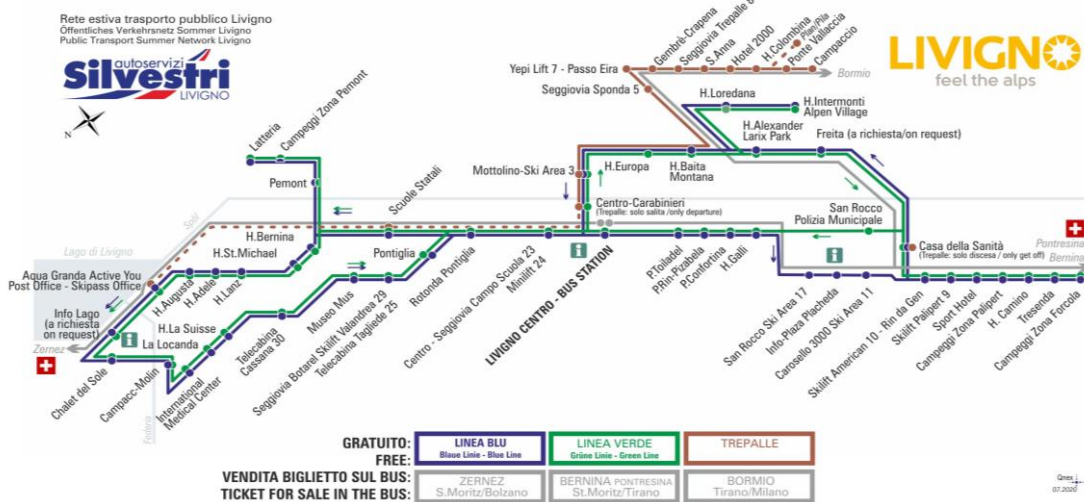

FERMATA
BUS STOP
HALTESTELLE

Centro - Carabinieri

STAGIONE ESTIVA | SUMMER SEASON | SOMMERSAISON
dal 31.07.2021

BUS TREPALLE

Centro - Carabinieri

Dir. Mottolino Ski Area 3

08:17 09:00 09:40 11:17 12:40 14:17 16:30 17:17
18:20

LINEA VERDE Grüne Linie - Green Line

Centro - Carabinieri

Dir. Mottolino Ski Area 3

07:37 08:17 08:37 08:57 09:17 09:37 09:57 10:17
10:37 10:57 11:17 11:37 11:57 12:17 12:37 12:57
13:17 13:37 13:57 14:17 14:37 14:57 15:17 15:37
15:57 16:17 16:37 16:57 17:17 17:37 17:57 18:17
18:37 18:57 19:17 19:57

ANIMALI AMMESSI
a discrezione del conducente

OBBLIGO
guinzaglio e museruola

facebook.com/silvestribus

non occorre biglietto | no ticket required | keine Fahrkarte erforderlich