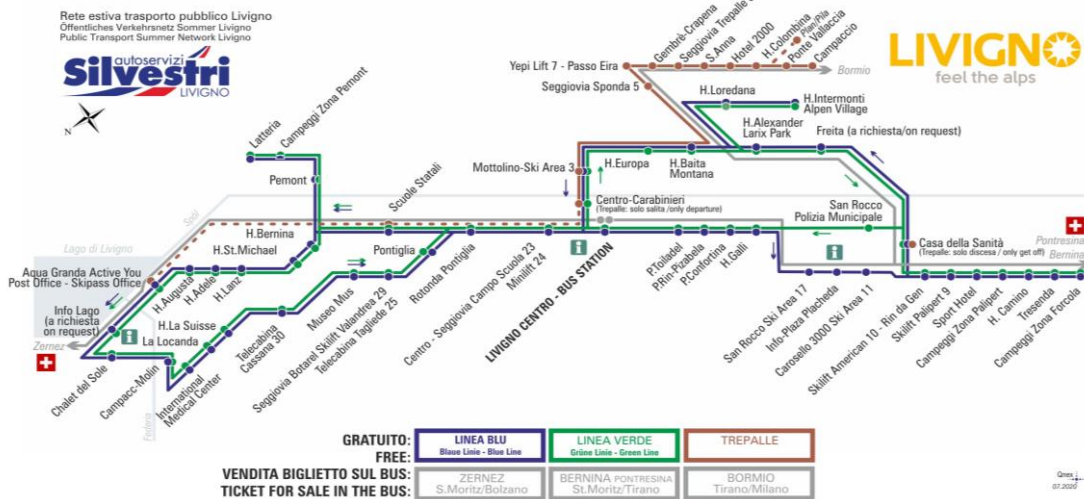

LINEA VERDE Grüne Linie - Green Line

Pontiglia

Dir. Rotonda Pontiglia

07:29	08:29	08:59	09:29	09:59	10:29	10:59	11:29
11:59	12:29	12:59	13:29	13:59	14:29	14:59	15:29
15:59	16:29	16:59	17:29	17:59	18:29	18:59	19:59

ANIMALI AMMESSI
a discrezione del conducente

OBBLIGO
guinzaglio e museruola

facebook.com/silvestribus

non occorre biglietto | no ticket required | keine Fahrkarte erforderlich

FERMATA
BUS STOP
HALTESTELLE

Rotonda Pontiglia

STAGIONE ESTIVA | SUMMER SEASON | SOMMERSAISON
02.07.2021-31.07.2021

LINEA BLU Blau Linie - Blue Line

Rotonda Pontiglia

Dir. Centro - Seggiovia Campo Scuola 23 - Minilift 24

07:45	08:45	09:15	09:45	10:15	10:45	11:15	11:45
12:15	12:45	13:15	13:45	14:15	14:45	15:15	15:45
16:15	16:45	17:15	17:45	18:15	18:45	19:15	20:15