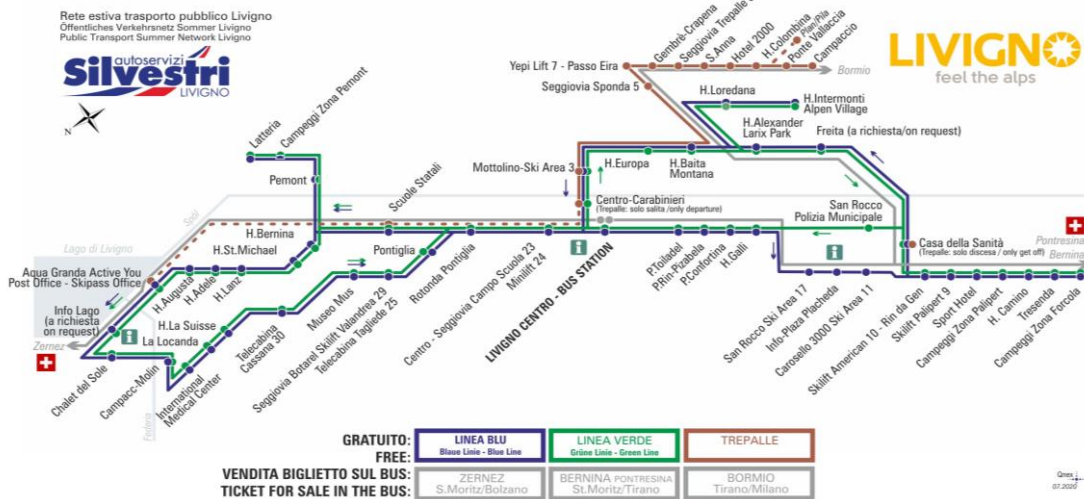

FERMATA
BUS STOP
HALTESTELLE

Carosello 3000 Ski Area 11

STAGIONE ESTIVA | SUMMER SEASON | SOMMERSAISON
02.07.2021-31.07.2021

LINEA BLU Blue Linie - Blue Line

Carosello 3000 Ski Area 11

Dir. Skilift Amerikan 10 - Rin da Gen

07:54	08:54	09:24	09:54	10:24	10:54	11:24	11:54
12:24	12:54	13:24	13:54	14:24	14:54	15:24	15:54
16:24	16:54	17:24	17:54	18:24	18:54	19:24	20:24

ANIMALI AMMESSI
a discrezione del conducente

OBBLIGO
guinzaglio e museruola

facebook.com/silvestribus

non occorre biglietto | no ticket required | keine Fahrkarte erforderlich