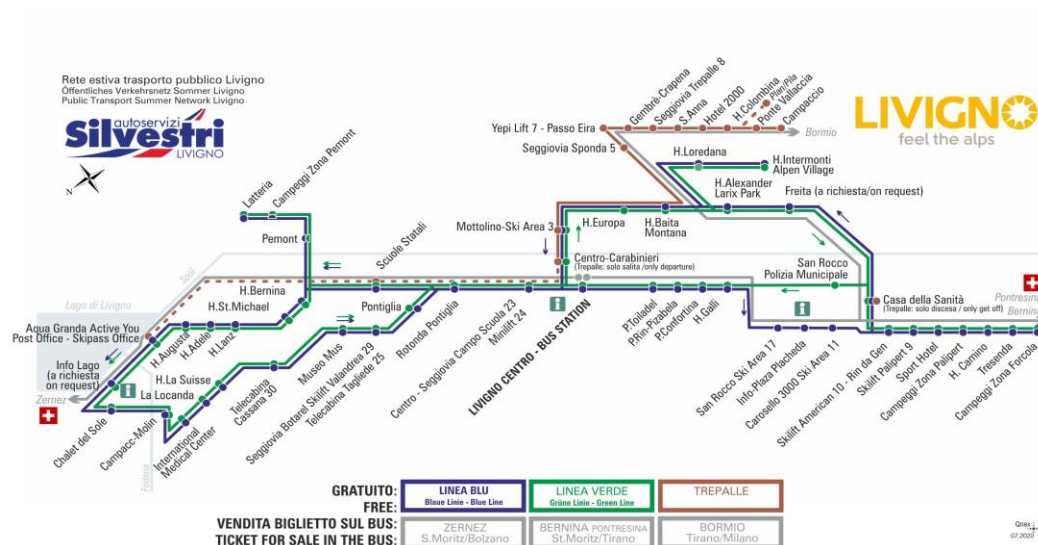

FERMATA
BUS STOP
HALTESTELLE

Skilift Palipert 9

STAGIONE ESTIVA | SUMMER SEASON | SOMMERSAISON

02.07.2021-31.08.2021

LINEA BLU

Blau Linie - Blue Line

Skilift Palipert 9

Dir. Skilift Amerikan 10 - Rin da Gen

8:11	9:11	9:41	10:11	10:41	11:11	11:41	12:11
12:41	13:11	13:41	14:11	14:41	15:11	15:41	16:11
16:41	17:11	17:41	18:11	18:41	19:11	19:41	20:41

LINEA VERDE

Grüne Linie - Green Line

Skilift Palipert 9

Dir. Skilift Amerikan 10 - Rin da Gen

7:58	8:58	9:28	9:58	10:28	10:58	11:28	11:58
12:28	12:58	13:28	13:58	14:28	14:58	15:28	15:58
16:28	16:58	17:28	17:58	18:28	18:58	19:28	20:28

ANIMALI AMMESSI
a discrezione del conducente

OBBLIGO
guinzaglio e museruola

facebook.com/silvestribus

non occorre biglietto | no ticket required | keine Fahrkarte erforderlich