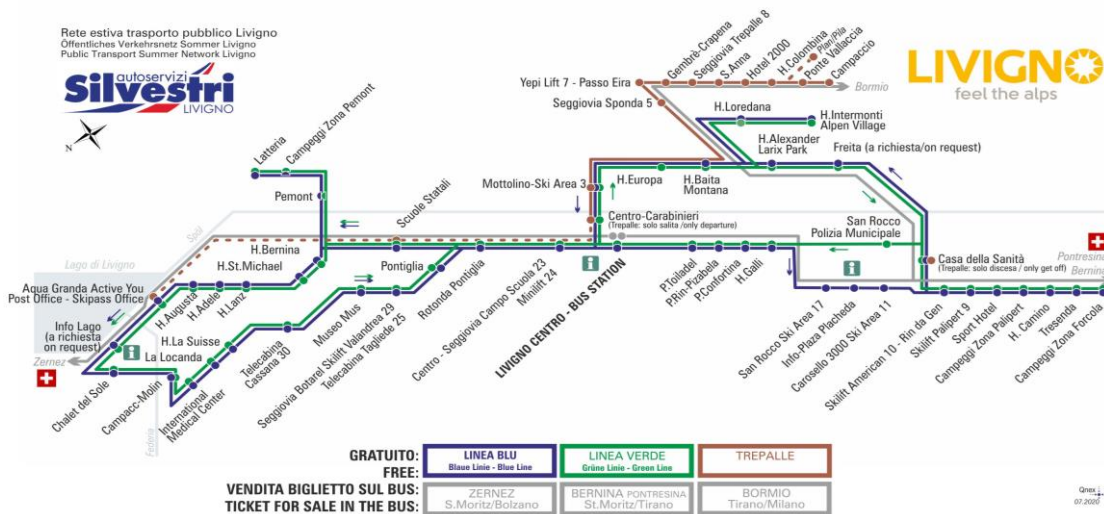

BUS TREPALLE

Seggiovia Sponda 5

Dir. Yepi Lift 7 - Passo Eira

08:23 09:06 09:46 11:23 12:46 14:23 16:36 17:23
18:26

BUS TREPALLE

Seggiovia Sponda 5

Dir. Mottolino Ski Area 3/Casà della Sanità (a richiesta/on request)

08:52 09:34 10:14 11:52 13:14 14:52 17:04 17:52
18:54

ANIMALI AMMESSI
a discrezione del conducente

OBBLIGO
guinzaglio e museruola

facebook.com/silvestribus

non occorre biglietto | no ticket required | keine Fahrkarte erforderlich

FERMATA
BUS STOP
HALTESTELLE

Yepi Lif 7 - Passo Eira

STAGIONE ESTIVA | SUMMER SEASON | SOMMERSAISON
02.07.2021-31.08.2021

BUS TREPALLE

Yepi Lif 7 - Passo Eira
Dir. Gembrè - Crapena

08:25 09:08 09:48 11:25 12:48 14:25 16:38 17:25
18:28

Gembrè - Crapena

Dir. Yepi Lift 7 - Passo Eira

08:49 09:31 10:11 11:49 13:11 14:49 17:01 17:49
18:51

ANIMALI AMMESSI
a discrezione del conducente

OBBLIGO
guinzaglio e museruola

facebook.com/silvestribus

non occorre biglietto | no ticket required | keine Fahrkarte erforderlich