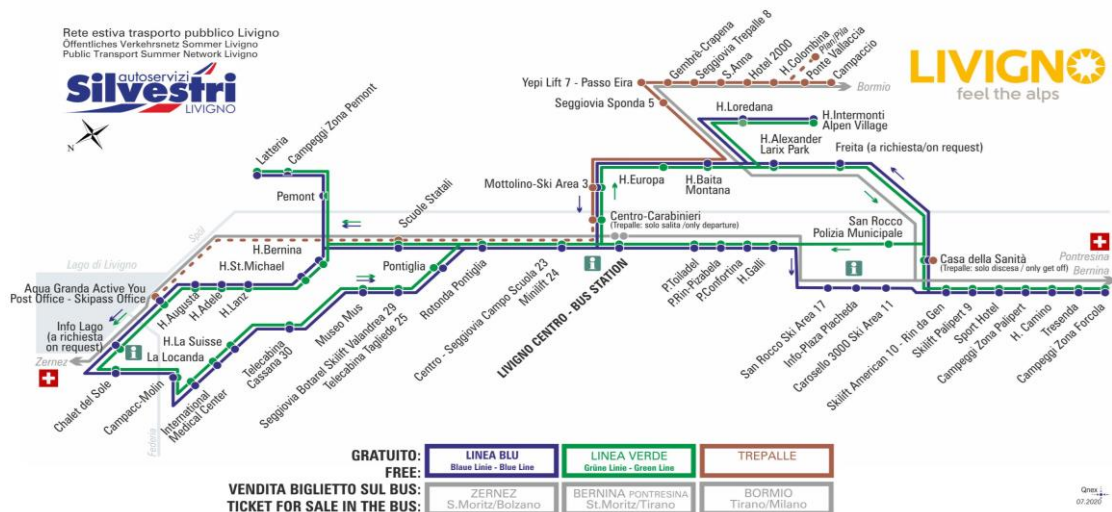

OBBLIGO
guinzaglio e museruola

facebook.com/silvestribus

non occorre biglietto | no ticket required | keine Fahrkarte erforderlich

FERMATA
BUS STOP
HALTESTELLE

Ponte Vallaccia

STAGIONE ESTIVA | SUMMER SEASON | SOMMERSAISON
02.07.2021-31.08.2021