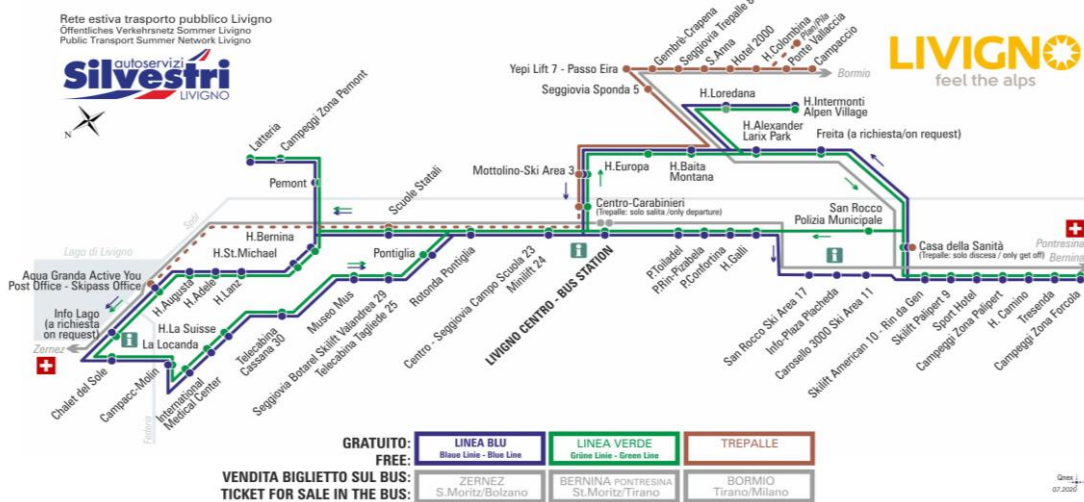

ANIMALI AMMESSI
a discrezione del conducente

OBBLIGO
guinzaglio e museruola

facebook.com/silvestribus

non occorre biglietto | no ticket required | keine Fahrkarte erforderlich

FERMATA
BUS STOP
HALTESTELLE

Campacc-Molin

STAGIONE ESTIVA | SUMMER SEASON | SOMMERSAISON
02.07.2021-31.07.2021

LINEA BLU Blau Linie - Blue Line

Campacc-Molin

Dir. International Medical Center

07:37	08:37	09:07	09:37	10:07	10:37	11:07	11:37
12:07	12:37	13:07	13:37	14:07	14:37	15:07	15:37
16:07	16:37	17:07	17:37	18:07	18:37	19:07	20:07