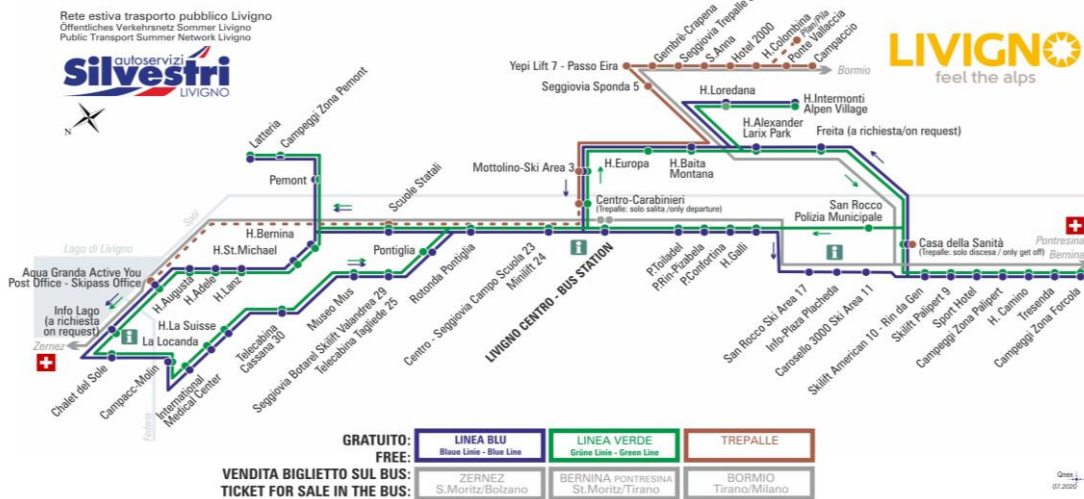

OBBLIGO
guinzaglio e museruola

facebook.com/silvestribus

non occorre biglietto | no ticket required | keine Fahrkarte erforderlich

FERMATA
BUS STOP
HALTESTELLE

Piazzola Toiladel

STAGIONE ESTIVA | SUMMER SEASON | SOMMERSAISON
02.07.2021-31.07.2021

LINEA BLU Blue Linie - Blue Line

Piazzola Toiladel

Dir. Piazzola Rin-Pizabela

07:48	08:48	09:18	09:48	10:18	10:48	11:18	11:48
12:18	12:48	13:18	13:48	14:18	14:48	15:18	15:48
16:18	16:48	17:18	17:48	18:18	18:48	19:18	20:18