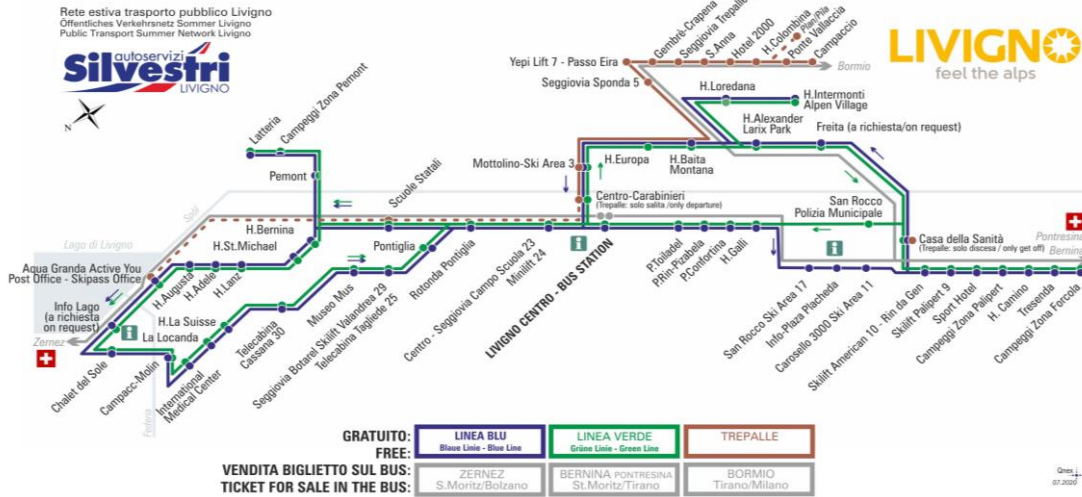

FERMATA
BUS STOP
HALTESTELLE

Centro - Seggiovia Campo Scuola 23 - Minilift

24

STAGIONE ESTIVA | SUMMER SEASON | SOMMERSAISON
02.07.2021-31.07.2021

LINEA BLU Blau Linie - Blue Line

Centro - Seggiovia Campo Scuola 23 - Minilift 24

Dir. Scuole Statali

08:23 09:23 09:53 10:23 10:53 11:23 11:53 12:23
12:53 13:23 13:53 14:23 14:53 15:23 15:53 16:23
16:53 17:23 17:53 18:23 18:53 19:53

LINEA VERDE Grüne Linie - Green Line

Centro - Seggiovia Campo Scuola 23 - Minilift 24

Dir. Scuole Statali

08:08 09:08 09:38 10:08 10:38 11:08 11:38 12:08
12:38 13:08 13:38 14:08 14:38 15:08 15:38 16:08
16:38 17:08 17:38 18:08 18:38 19:38

ANIMALI AMMESSI
a discrezione del conducente

OBBLIGO
guinzaglio e museruola