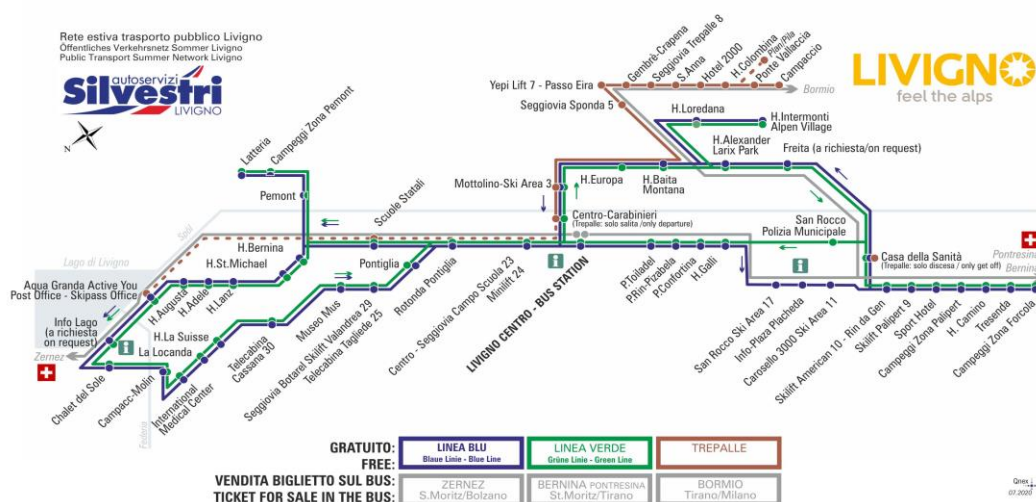

FERMATA
BUS STOP
HALTESTELLE

Piazzola Rin - Pizabela

STAGIONE ESTIVA | SUMMER SEASON | SOMMERSAISON

02.07.2021-31.08.2021

LINEA VERDE Grüne Linie - Green Line

Piazzola Rin - Pizabela

Dir. Piazzola Toiladel

8:05	9:05	9:35	10:05	10:35	11:05	11:35	12:05
12:35	13:05	13:35	14:05	14:35	15:05	15:35	16:05
16:35	17:05	17:35	18:05	18:35	19:05	19:35	20:35

ANIMALI AMMESSI
a discrezione del conducente

OBBLIGO
quinzaglio e museruola

facebook.com/silvestribus

non occorre biglietto | no ticket required | keine Fahrkarte erforderlich