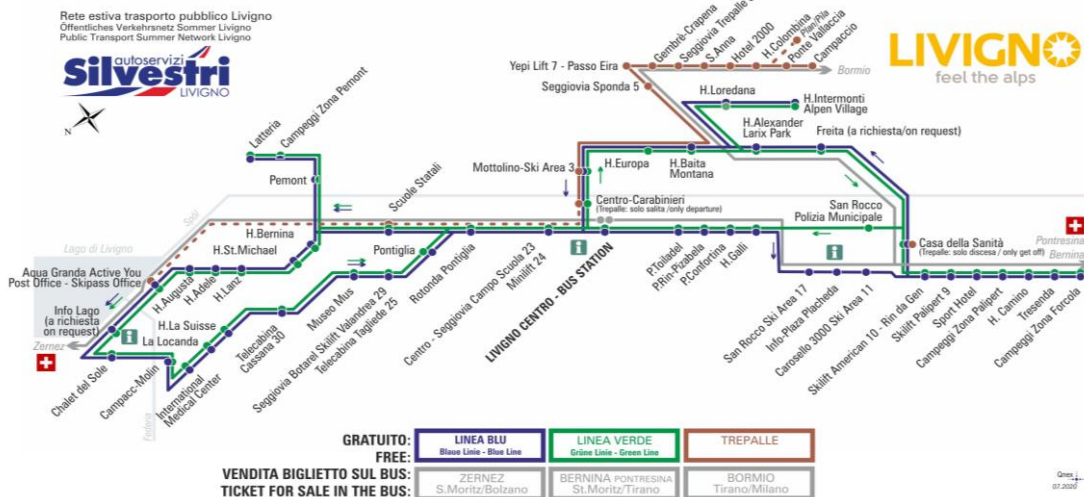

FERMATA
BUS STOP
HALTESTELLE

Campeggi Zona Forcola

STAGIONE ESTIVA | SUMMER SEASON | SOMMERSAISON
02.07.2021-31.07.2021

LINEA BLU Blue Linie - Blue Line

Campeggi Zona Forcola

Dir. Tressenda

08:06	09:06	09:36	10:06	10:36	11:06	11:36	12:06
12:36	13:06	13:36	14:06	14:36	15:06	15:36	16:06
16:36	17:06	17:36	18:06	18:36	19:06	19:36	20:36

LINEA VERDE Grüne Linie - Green Line

Campeggi Zona Forcola

Dir. Tressenda

07:53	08:53	09:23	09:53	10:23	10:53	11:23	11:53
12:23	12:53	13:23	13:53	14:23	14:53	15:23	15:53
16:23	16:53	17:23	17:53	18:23	18:53	19:23	20:23

ANIMALI AMMESSI
a discrezione del conducente

OBBLIGO
guinzaglio e museruola

facebook.com/silvestribus

non occorre biglietto | no ticket required | keine Fahrkarte erforderlich