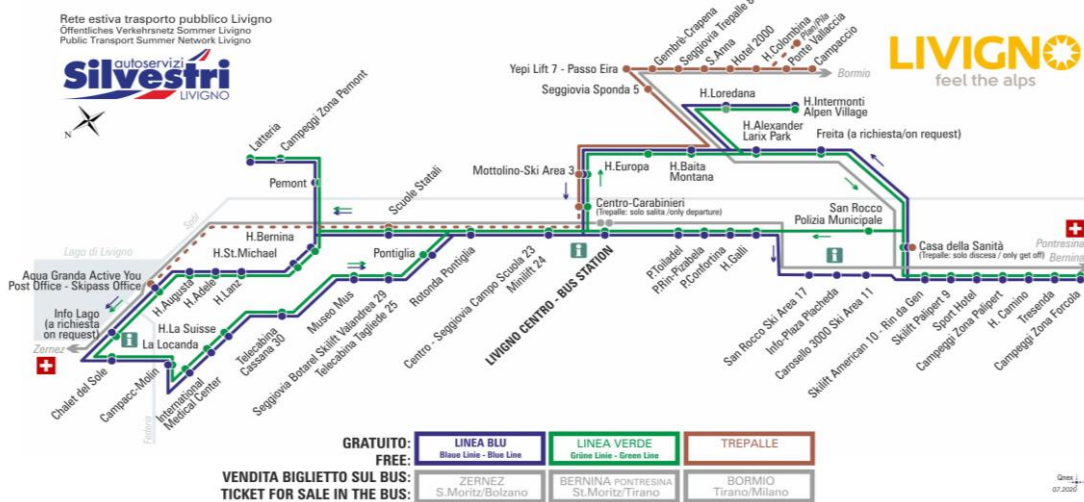

OBBLIGO
guinzaglio e museruola

facebook.com/silvestribus

non occorre biglietto | no ticket required | keine Fahrkarte erforderlich

FERMATA
BUS STOP
HALTESTELLE

Pemont

STAGIONE ESTIVA | SUMMER SEASON | SOMMERSAISON
10.07.2021-31.07.2021

LINEA BLU Blau Linie - Blue Line

Pemont

Dir. Traversa Madonina

08:29	09:29	09:59	10:29	10:59	11:29	11:59	12:29
12:59	13:29	13:59	14:29	14:59	15:29	15:59	16:29
16:59	17:29	17:59	18:29	18:59	19:59		

LINEA VERDE Grüne Linie - Green Line