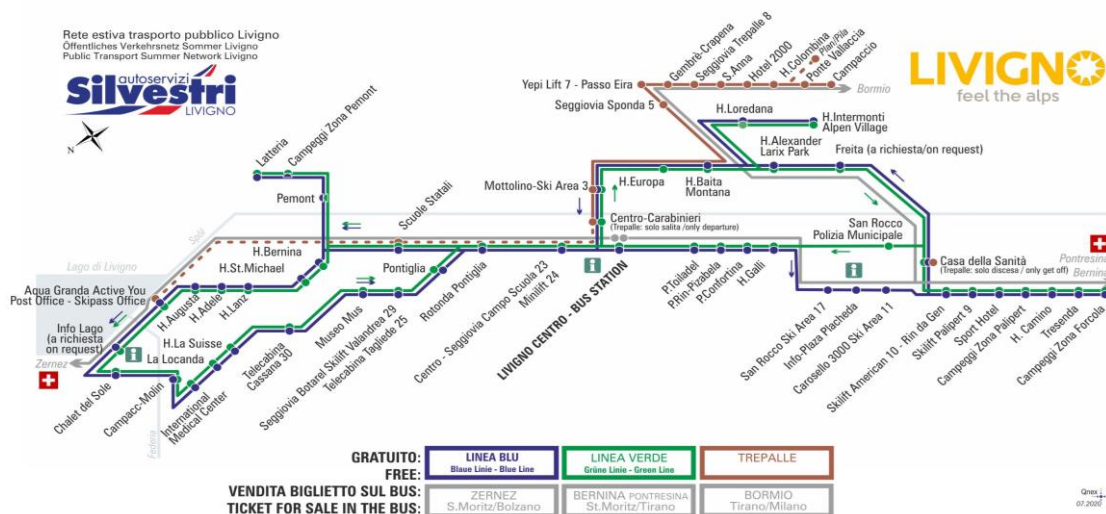

8:07	9:07	9:37	10:07	10:37	11:07	11:37	12:07
12:37	13:07	13:37	14:07	14:37	15:07	15:37	16:07
16:37	17:07	17:37	18:07	18:37	19:37		

ANIMALI AMMESSI
a discrezione del conducente

OBBLIGO
quinzaglio e museruola

facebook.com/silvestribus

non occorre biglietto | no ticket required | keine Fahrkarte erforderlich

FERMATA
BUS STOP
HALTESTELLE

Seggiovia Sponda 5

STAGIONE ESTIVA | SUMMER SEASON | SOMMERSAISON
02.07.2021-31.08.2021

BUS TREPALLE

Seggiovia Sponda 5

Dir. Yepi Lift 7 - Passo Eira

08:23 09:06 09:46 11:23 12:46 14:23 16:36 17:23
18:26

BUS TREPALLE

Seggiovia Sponda 5

Dir. Mottolino Ski Area 3/Casà della Sanità (a richiesta/on request)