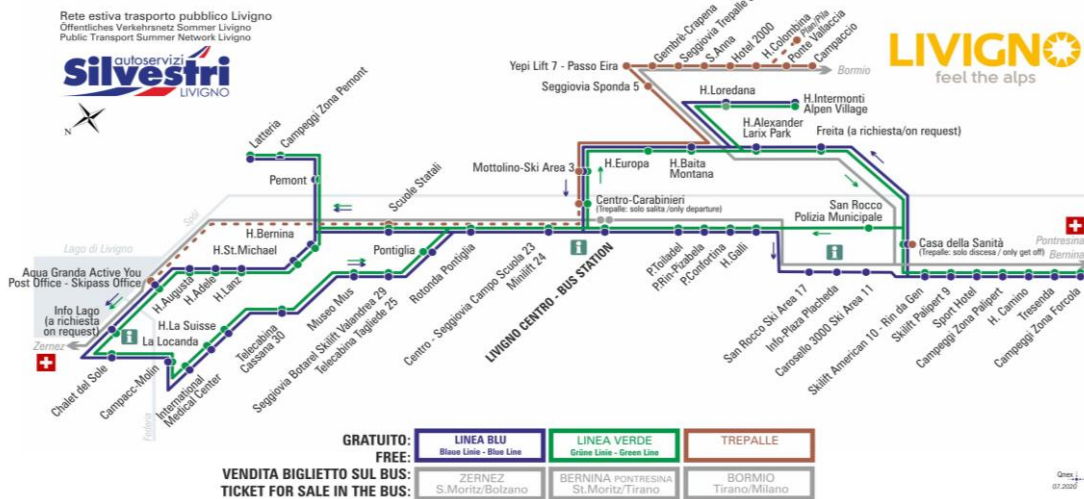

LINEA VERDE Grüne Linie - Green Line

Hotel Augusta

Dir. Aquagranda Active You - Post Office - Skipass Office

07:19 08:19 08:49 09:19 09:49 10:19 10:49 11:19
11:49 12:19 12:49 13:19 13:49 14:19 14:49 15:19
15:49 16:19 16:49 17:19 17:49 18:19 18:49 19:49

ANIMALI AMMESSI
a discrezione del conducente

OBBLIGO
guinzaglio e museruola

facebook.com/silvestribus

non occorre biglietto | no ticket required | keine Fahrkarte erforderlich

FERMATA
BUS STOP
HALTESTELLE

Info Lago (a richiesta/on request)

STAGIONE ESTIVA | SUMMER SEASON | SOMMERSAISON
02.07.2021-31.07.2021

LINEA BLU Blau Linie - Blue Line

Info Lago (a richiesta/on request)

Dir. Chalet del Sole

07:35	08:35	09:05	09:35	10:05	10:35	11:05	11:35
12:05	12:35	13:05	13:35	14:05	14:35	15:05	15:35
16:05	16:35	17:05	17:35	18:05	18:35	19:05	20:05