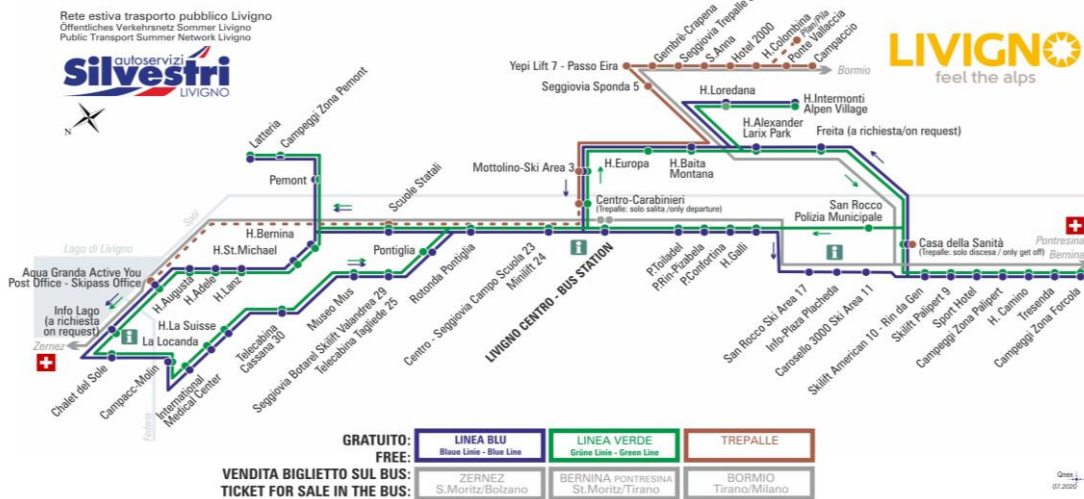

LINEA VERDE Grüne Linie - Green Line

International Medical Center

Dir. La Locanda

07:23	08:23	08:53	09:23	09:53	10:23	10:53	11:23
11:53	12:23	12:53	13:23	13:53	14:23	14:53	15:23
15:53	16:23	16:53	17:23	17:53	18:23	18:53	19:53

ANIMALI AMMESSI
a discrezione del conducente

OBBLIGO
guinzaglio e museruola

facebook.com/silvestribus

non occorre biglietto | no ticket required | keine Fahrkarte erforderlich

FERMATA
BUS STOP
HALTESTELLE

La Locanda

STAGIONE ESTIVA | SUMMER SEASON | SOMMERSAISON
02.07.2021-31.07.2021

LINEA BLU Blau Linie - Blue Line

La Locanda

Dir. Hotel La Suisse

07:39	08:39	09:09	09:39	10:09	10:39	11:09	11:39
12:09	12:39	13:09	13:39	14:09	14:39	15:09	15:39
16:09	16:39	17:09	17:39	18:09	18:39	19:09	20:09

LINEA VERDE Grüne Linie - Green Line

La Locanda

Dir. Hotel La Suisse

07:24	08:24	08:54	09:24	09:54	10:24	10:54	11:24
11:54	12:24	12:54	13:24	13:54	14:24	14:54	15:24
15:54	16:24	16:54	17:24	17:54	18:24	18:54	19:54