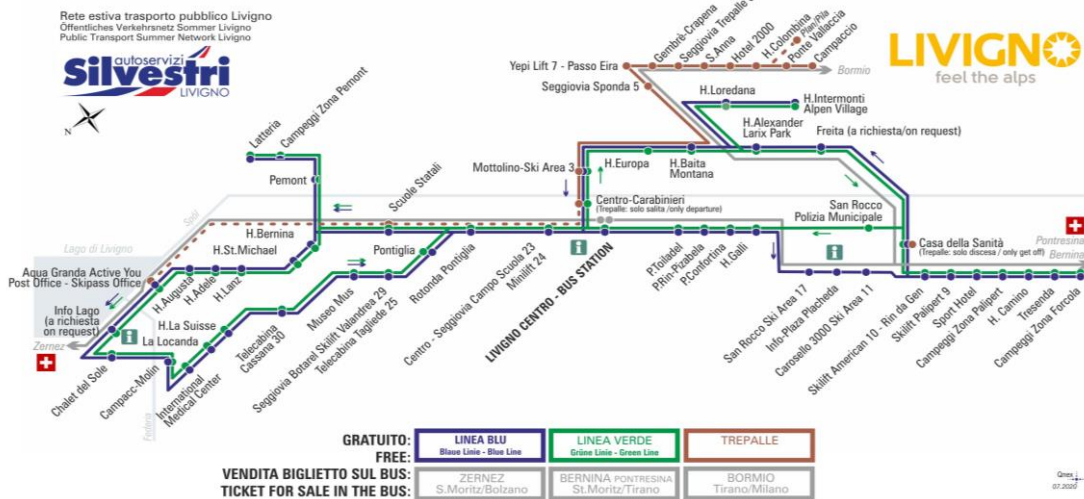

Piazzola Confortina

STAGIONE ESTIVA | SUMMER SEASON | SOMMERSAISON
02.07.2021-31.07.2021

LINEA BLU Blue Linie - Blue Line

Piazzola Confortina

Dir. Hotel Galli

07:50	08:50	09:20	09:50	10:20	10:50	11:20	11:50
12:20	12:50	13:20	13:50	14:20	14:50	15:20	15:50
16:20	16:50	17:20	17:50	18:20	18:50	19:20	20:20

ANIMALI AMMESSI
a discrezione del conducente

OBBLIGO
guinzaglio e museruola

facebook.com/silvestribus

non occorre biglietto | no ticket required | keine Fahrkarte erforderlich

FERMATA
BUS STOP
HALTESTELLE

Hotel Galli

STAGIONE ESTIVA | SUMMER SEASON | SOMMERSAISON
02.07.2021-31.07.2021

LINEA BLU Blue Linie - Blue Line

Hotel Galli

Dir. San Rocco Ski Area 17

07:51	08:51	09:21	09:51	10:21	10:51	11:21	11:51
12:21	12:51	13:21	13:51	14:21	14:51	15:21	15:51
16:21	16:51	17:21	17:51	18:21	18:51	19:21	20:21