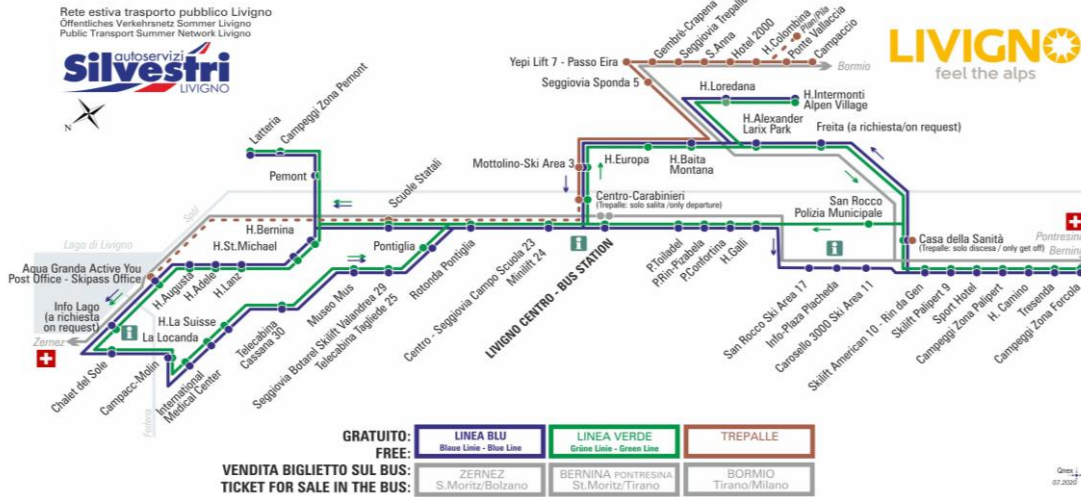

FERMATA
BUS STOP
HALTESTELLE

Hotel Galli

STAGIONE ESTIVA | SUMMER SEASON | SOMMERSAISON
02.07.2021-31.07.2021

LINEA VERDE Grüne Linie - Green Line

Hotel Galli

Dir. Piazzola Confortina

08:03	09:03	09:33	10:03	10:33	11:03	11:33	12:03
12:33	13:03	13:33	14:03	14:33	15:03	15:33	16:03
16:33	17:03	17:33	18:03	18:33	19:03	19:33	20:33

ANIMALI AMMESSI
a discrezione del conducente

OBBLIGO
guinzaglio e museruola

facebook.com/silvestribus

non occorre biglietto | no ticket required | keine Fahrkarte erforderlich