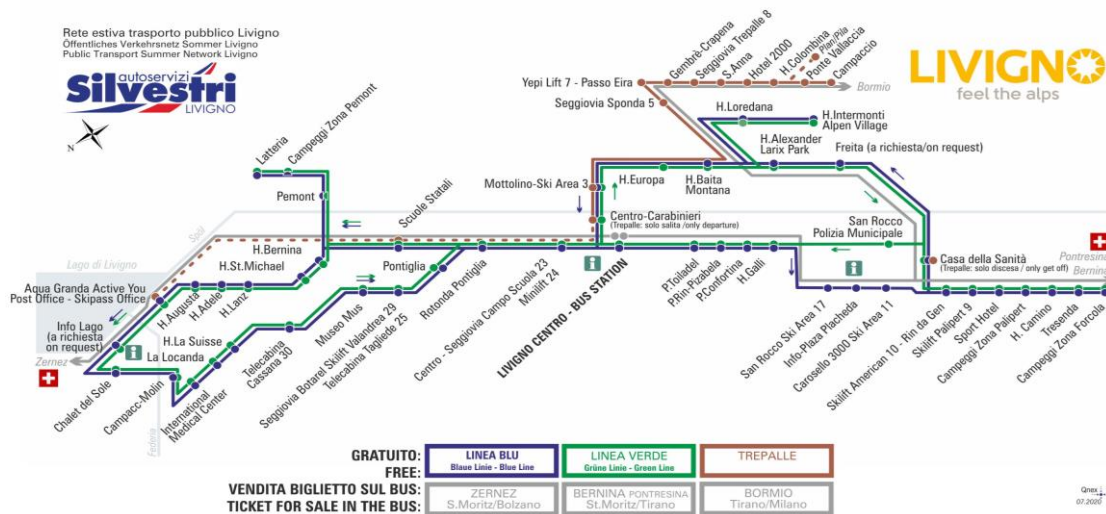

OBBLIGO
guinzaglio e museruola

facebook.com/silvestribus

non occorre biglietto | no ticket required | keine Fahrkarte erforderlich

FERMATA
BUS STOP
HALTESTELLE

Yepi Lif 7 - Passo Eira

STAGIONE ESTIVA | SUMMER SEASON | SOMMERSAISON
02.07.2021-31.08.2021

BUS TREPALLE

Yepi Lif 7 - Passo Eira

Dir. Seggiovia Sponda 5

08:50 09:32 10:12 11:50 13:12 14:50 17:02 17:50
18:52

ANIMALI AMMESSI
a discrezione del conducente

OBBLIGO
guinzaglio e museruola

facebook.com/silvestribus