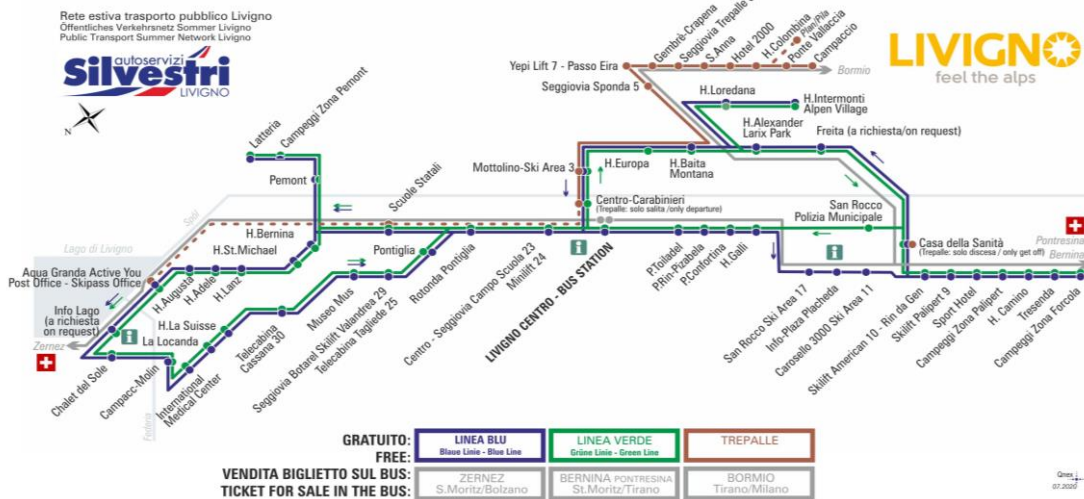

LINEA VERDE Grüne Linie - Green Line

La Locanda

Dir. Hotel La Suisse

07:24	08:24	08:54	09:24	09:54	10:24	10:54	11:24
11:54	12:24	12:54	13:24	13:54	14:24	14:54	15:24
15:54	16:24	16:54	17:24	17:54	18:24	18:54	19:54

ANIMALI AMMESSI
a discrezione del conducente

OBBLIGO
guinzaglio e museruola

facebook.com/silvestribus

non occorre biglietto | no ticket required | keine Fahrkarte erforderlich

FERMATA
BUS STOP
HALTESTELLE

Hotel La Suisse

STAGIONE ESTIVA | SUMMER SEASON | SOMMERSAISON
02.07.2021-31.07.2021

LINEA BLU Blau Linie - Blue Line

Hotel La Suisse

Dir. Telecabina Cassana 30

07:40	08:40	09:10	09:40	10:10	10:40	11:10	11:40
12:10	12:40	13:10	13:40	14:10	14:40	15:10	15:40
16:10	16:40	17:10	17:40	18:10	18:40	19:10	20:10

LINEA VERDE Grüne Linie - Green Line

Hotel La Suisse

Dir. Telecabina Cassana 30

07:25	08:25	08:55	09:25	09:55	10:25	10:55	11:25
11:55	12:25	12:55	13:25	13:55	14:25	14:55	15:25
15:55	16:25	16:55	17:25	17:55	18:25	18:55	19:55