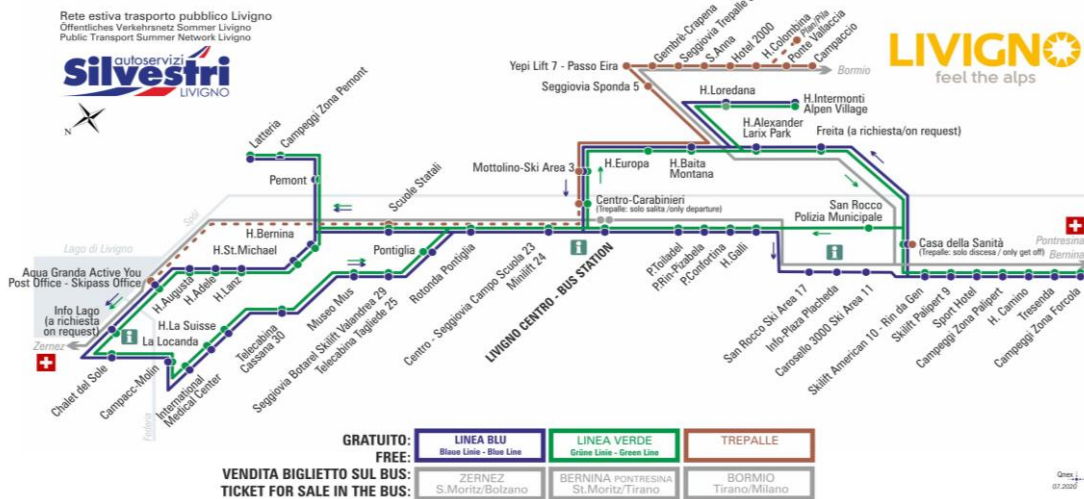

Museo Mus

STAGIONE ESTIVA | SUMMER SEASON | SOMMERSAISON
02.07.2021-31.07.2021

LINEA BLU Blau Linie - Blue Line

Museo Mus

Dir. Seggiovina Botarel Skilift Valandrea 29 - Telecabina Tagliede 25

07:42 08:42 09:12 09:42 10:12 10:42 11:12 11:42
12:12 12:42 13:12 13:42 14:12 14:42 15:12 15:42
16:12 16:42 17:12 17:42 18:12 18:42 19:12 20:12

LINEA VERDE Grüne Linie - Green Line

Museo Mus

Dir. Seggiovina Botarel Skilift Valandrea 29 - Telecabina Tagliede 25

07:27 08:27 08:57 09:27 09:57 10:27 10:57 11:27
11:57 12:27 12:57 13:27 13:57 14:27 14:57 15:27
15:57 16:27 16:57 17:27 17:57 18:27 18:57 19:57

ANIMALI AMMESSI
a discrezione del conducente

OBBLIGO
guinzaglio e museruola

facebook.com/silvestribus

non occorre biglietto | no ticket required | keine Fahrkarte erforderlich

FERMATA
BUS STOP
HALTESTELLE

Seggiovia Botarel Skilift Valandrea 29 - Telecabina Tagliede 25

STAGIONE ESTIVA | SUMMER SEASON | SOMMERSAISON
02.07.2021-31.07.2021

LINEA BLU Blau Linie - Blue Line

Seggiovia Botarel Skilift Valandrea 29 - Telecabina Tagliede 25