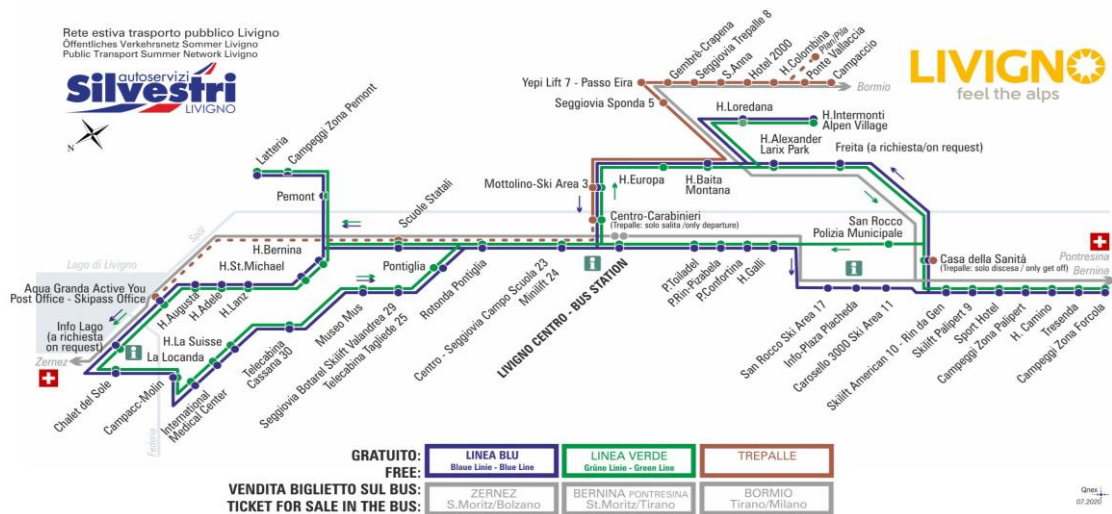

FERMATA
BUS STOP
HALTESTELLE

Seggiovia Trepalle 8

STAGIONE ESTIVA | SUMMER SEASON | SOMMERSAISON
02.07.2021-31.08.2021

BUS TREPALLE

Seggiovia Trepalle 8

Dir. Gembrè - Crapena

08:48 09:30 10:10 11:48 13:10 14:48 17:00 17:48
18:50

ANIMALI AMMESSI
a discrezione del conducente

OBBLIGO
guinzaglio e museruola

facebook.com/silvestribus

non occorre biglietto | no ticket required | keine Fahrkarte erforderlich