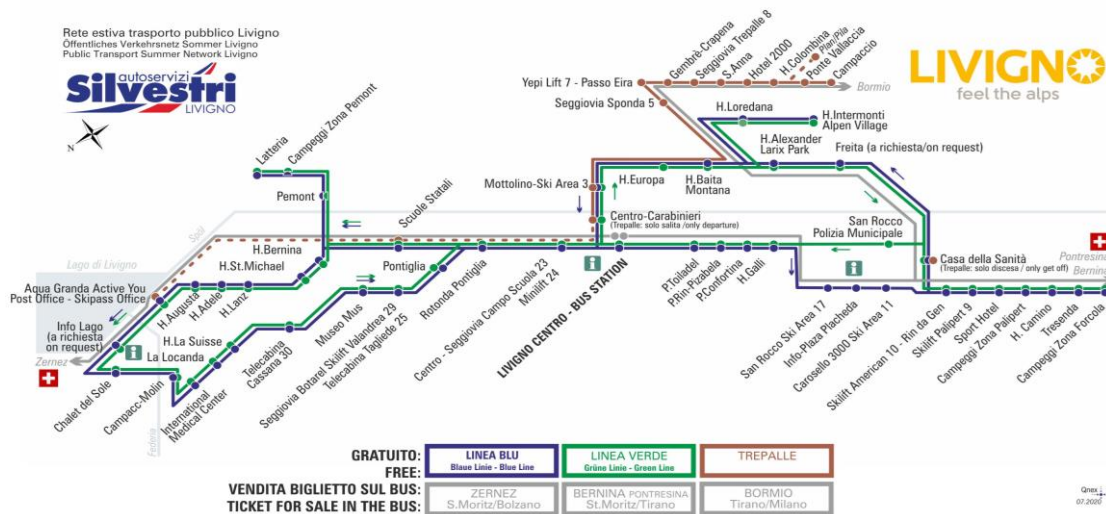

FERMATA
BUS STOP
HALTESTELLE

Campaccio

STAGIONE ESTIVA | SUMMER SEASON | SOMMERSAISON
02.07.2021-31.08.2021

BUS TREPALLE

Campaccio

Dir. Ponte Vallaccia

08:43 09:25 10:05 11:43 13:05 14:43 16:55 17:43
18:45

ANIMALI AMMESSI
a discrezione del conducente

OBBLIGO
guinzaglio e museruola

facebook.com/silvestribus

non occorre biglietto | no ticket required | keine Fahrkarte erforderlich