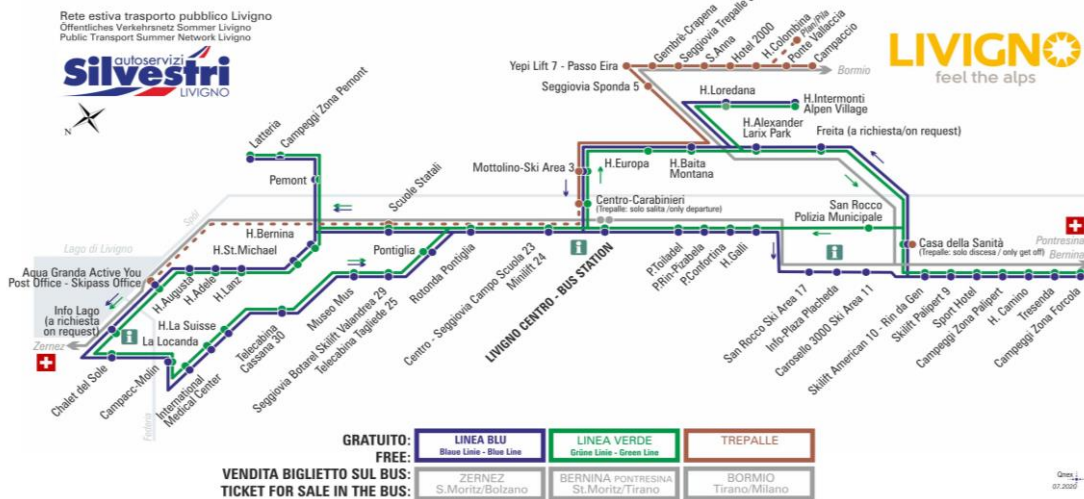

OBBLIGO
guinzaglio e museruola

facebook.com/silvestribus

non occorre biglietto | no ticket required | keine Fahrkarte erforderlich

FERMATA
BUS STOP
HALTESTELLE

Pontiglia

STAGIONE ESTIVA | SUMMER SEASON | SOMMERSAISON
02.07.2021-31.07.2021

LINEA BLU Blue Linie - Blue Line

Pontiglia

Dir. Rotonda Pontiglia

07:44	08:44	09:14	09:44	10:14	10:44	11:14	11:44
12:14	12:44	13:14	13:44	14:14	14:44	15:14	15:44
16:14	16:44	17:14	17:44	18:14	18:44	19:14	20:14