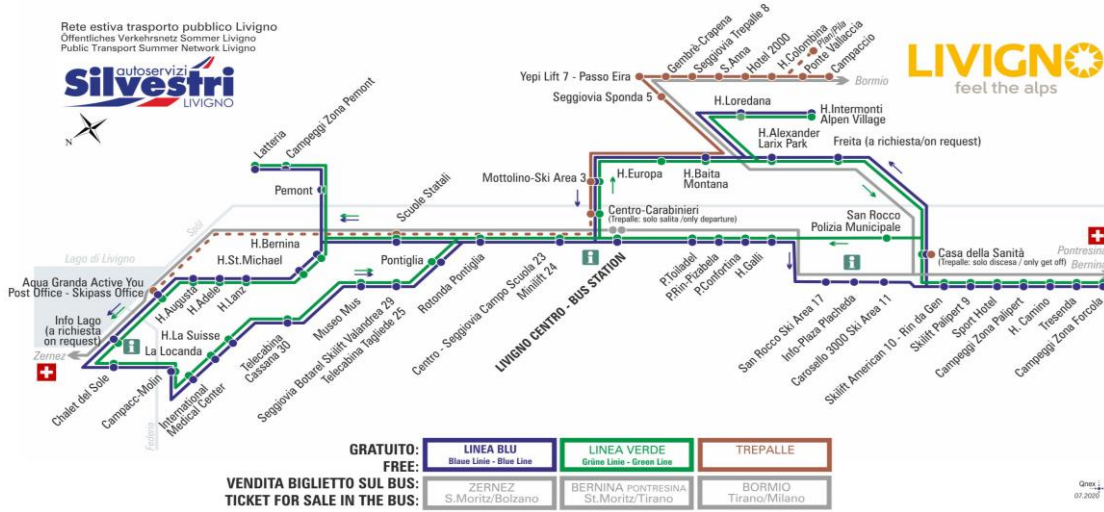

OBBLIGO
guinzaglio e museruola

facebook.com/silvestribus

non occorre biglietto | no ticket required | keine Fahrkarte erforderlich

FERMATA
BUS STOP
HALTESTELLE

Hotel 2000

STAGIONE ESTIVA | SUMMER SEASON | SOMMERSAISON
02.07.2021-31.08.2021