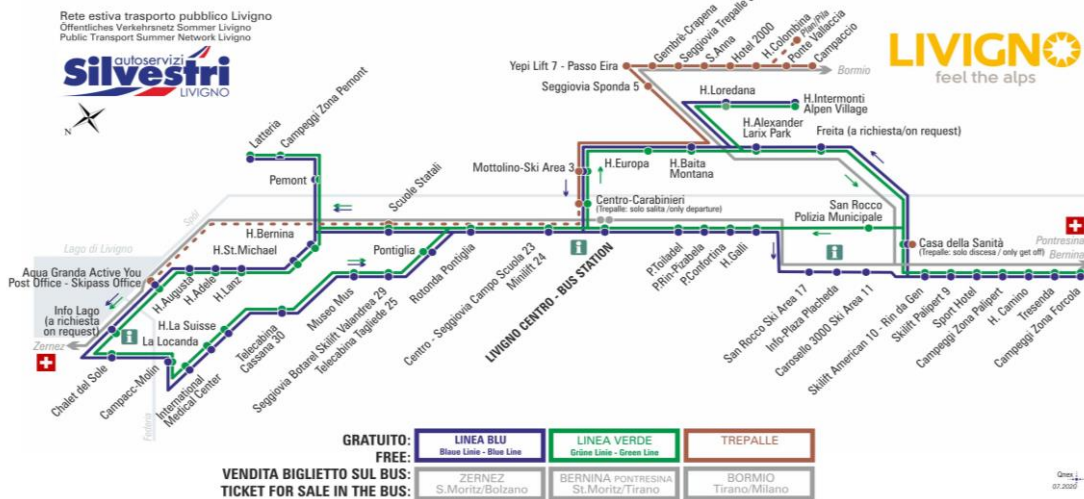

OBBLIGO
guinzaglio e museruola

facebook.com/silvestribus

non occorre biglietto | no ticket required | keine Fahrkarte erforderlich

FERMATA
BUS STOP
HALTESTELLE

Piazzola Toiladel

STAGIONE ESTIVA | SUMMER SEASON | SOMMERSAISON
02.07.2021-31.07.2021

LINEA BLU Blue Linie - Blue Line

Piazzola Toiladel

Dir. Piazzola Rin-Pizabela

07:48	08:48	09:18	09:48	10:18	10:48	11:18	11:48
12:18	12:48	13:18	13:48	14:18	14:48	15:18	15:48
16:18	16:48	17:18	17:48	18:18	18:48	19:18	20:18

ANIMALI AMMESSI
a discrezione del conducente

OBBLIGO
guinzaglio e museruola

facebook.com/silvestribus

non occorre biglietto | no ticket required | keine Fahrkarte erforderlich

FERMATA
BUS STOP
HALTESTELLE

Piazzola Rin-Pizabela

STAGIONE ESTIVA | SUMMER SEASON | SOMMERSAISON
02.07.2021-31.07.2021

LINEA BLU Blue Linie - Blue Line

Piazzola Rin-Pizabela

Dir. Piazzola Confortina

07:49	08:49	09:19	09:49	10:19	10:49	11:19	11:49
12:19	12:49	13:19	13:49	14:19	14:49	15:19	15:49
16:19	16:49	17:19	17:49	18:19	18:49	19:19	20:19