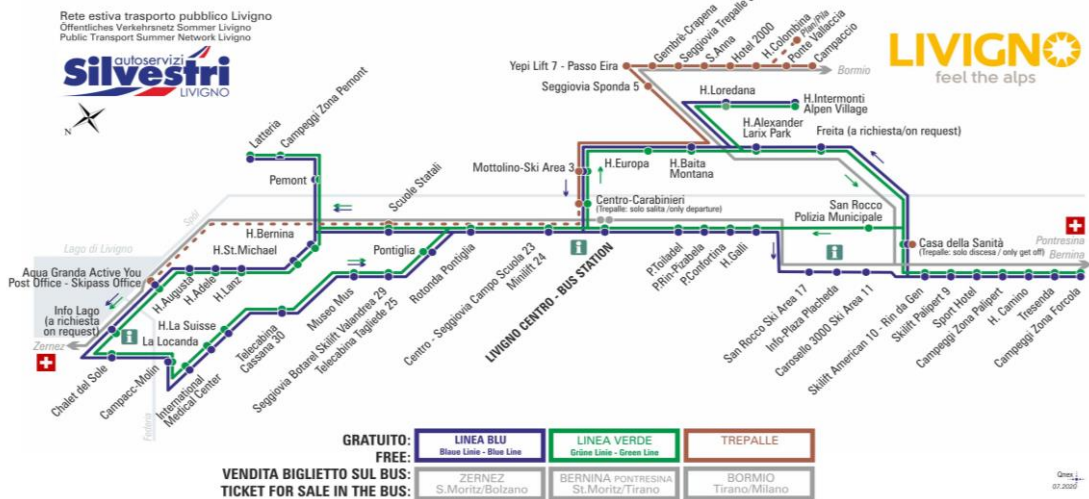

FERMATA
BUS STOP
HALTESTELLE

Hotel Baita Montana

STAGIONE ESTIVA | SUMMER SEASON | SOMMERSAISON
02.07.2021-31.07.2021

LINEA VERDE Grüne Linie - Green Line

Hotel Baita Montana

Dir. Hotel Alexander - Larix Park

07:35	08:35	09:05	09:35	10:05	10:35	11:05	11:35
12:05	12:35	13:05	13:35	14:05	14:35	15:05	15:35
16:05	16:35	17:05	17:35	18:05	18:35	19:05	20:05

ANIMALI AMMESSI
a discrezione del conducente

OBBLIGO
guinzaglio e museruola

facebook.com/silvestribus

non occorre biglietto | no ticket required | keine Fahrkarte erforderlich