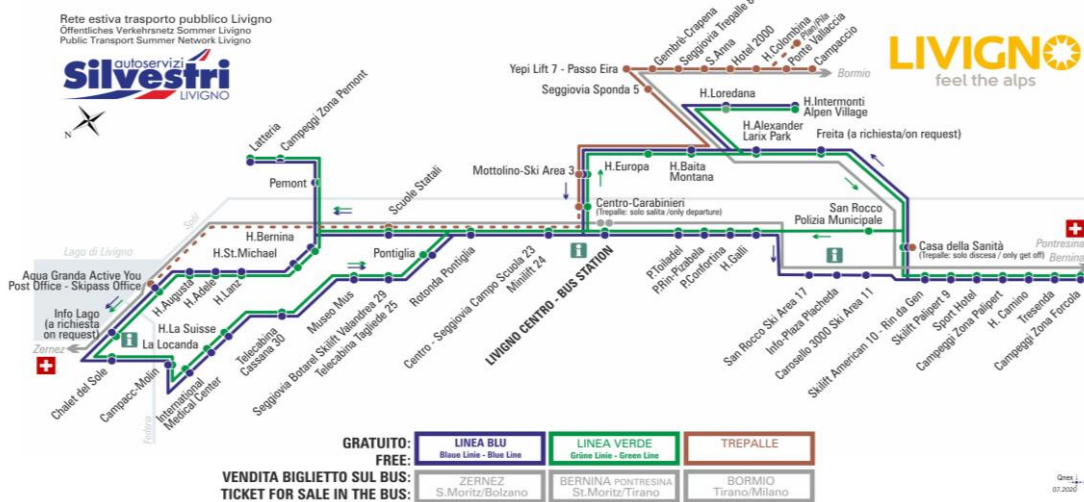

LINEA VERDE Grüne Linie - Green Line

Campacc-Molin

Dir. International Medical Center

07:22	08:22	08:52	09:22	09:52	10:22	10:52	11:22
11:52	12:22	12:52	13:22	13:52	14:22	14:52	15:22
15:52	16:22	16:52	17:22	17:52	18:22	18:52	19:52

ANIMALI AMMESSI
a discrezione del conducente

OBBLIGO
guinzaglio e museruola

facebook.com/silvestribus

non occorre biglietto | no ticket required | keine Fahrkarte erforderlich

FERMATA
BUS STOP
HALTESTELLE

International Medical Center

STAGIONE ESTIVA | SUMMER SEASON | SOMMERSAISON
02.07.2021-31.07.2021

LINEA BLU Blau Linie - Blue Line

International Medical Center

Dir. La Locanda

07:38	08:38	09:08	09:38	10:08	10:38	11:08	11:38
12:08	12:38	13:08	13:38	14:08	14:38	15:08	15:38
16:08	16:38	17:08	17:38	18:08	18:38	19:08	20:08

LINEA VERDE Grüne Linie - Green Line

International Medical Center

Dir. La Locanda

07:23	08:23	08:53	09:23	09:53	10:23	10:53	11:23
11:53	12:23	12:53	13:23	13:53	14:23	14:53	15:23
15:53	16:23	16:53	17:23	17:53	18:23	18:53	19:53