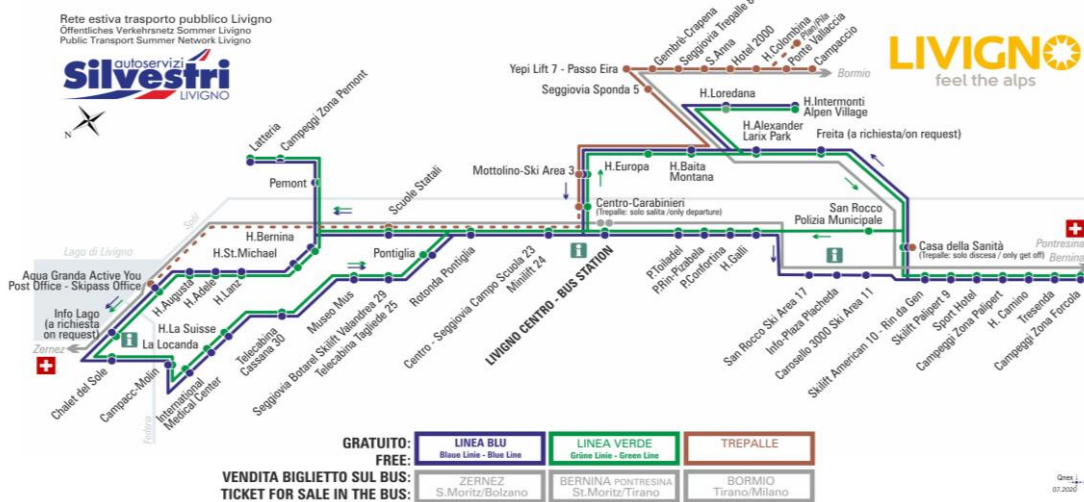

LINEA VERDE Grüne Linie - Green Line

Tresenda

Dir. Hotel Camino

07:54	08:54	09:24	09:54	10:24	10:54	11:24	11:54
12:24	12:54	13:24	13:54	14:24	14:54	15:24	15:54
16:24	16:54	17:24	17:54	18:24	18:54	19:24	20:24

ANIMALI AMMESSI
a discrezione del conducente

OBBLIGO
guinzaglio e museruola

facebook.com/silvestribus

non occorre biglietto | no ticket required | keine Fahrkarte erforderlich

FERMATA
BUS STOP
HALTESTELLE

Hotel Camino

STAGIONE ESTIVA | SUMMER SEASON | SOMMERSAISON
02.07.2021-31.07.2021

LINEA BLU Blau Linie - Blue Line

Hotel Camino

Dir. Campeggi Zona Palipert

08:08	09:08	09:38	10:08	10:38	11:08	11:38	12:08
12:38	13:08	13:38	14:08	14:38	15:08	15:38	16:08
16:38	17:08	17:38	18:08	18:38	19:08	19:38	20:38