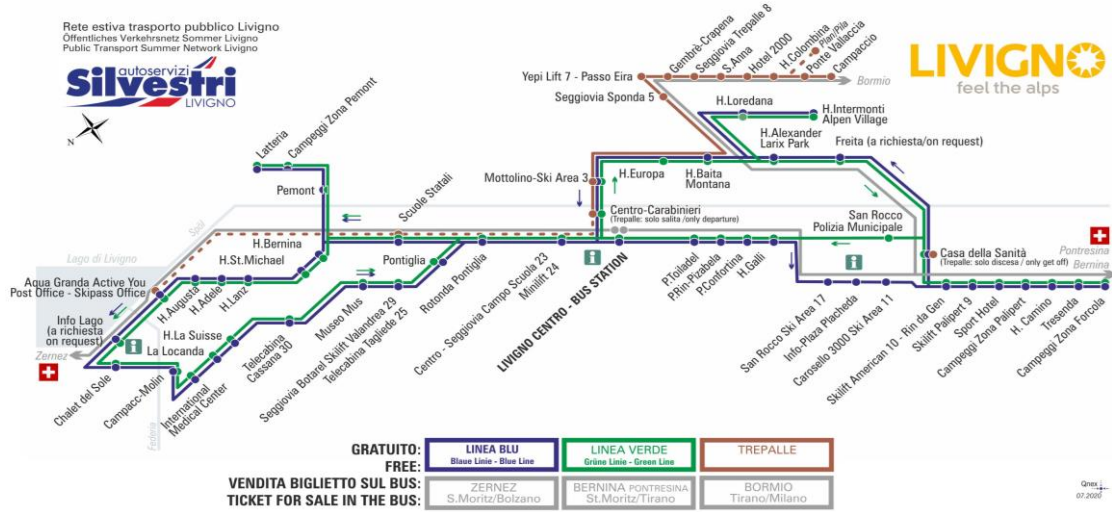

FERMATA
BUS STOP
HALTESTELLE

Sant'Anna

STAGIONE ESTIVA | SUMMER SEASON | SOMMERSAISON
02.07.2021-31.08.2021

BUS TREPALLE

Sant'Anna

Dir. Hotel 2000

08:28 09:11 09:51 11:28 12:51 14:28 16:41 17:28
18:31

ANIMALI AMMESSI
a discrezione del conducente

OBBLIGO
guinzaglio e museruola

facebook.com/silvestribus

non occorre biglietto | no ticket required | keine Fahrkarte erforderlich