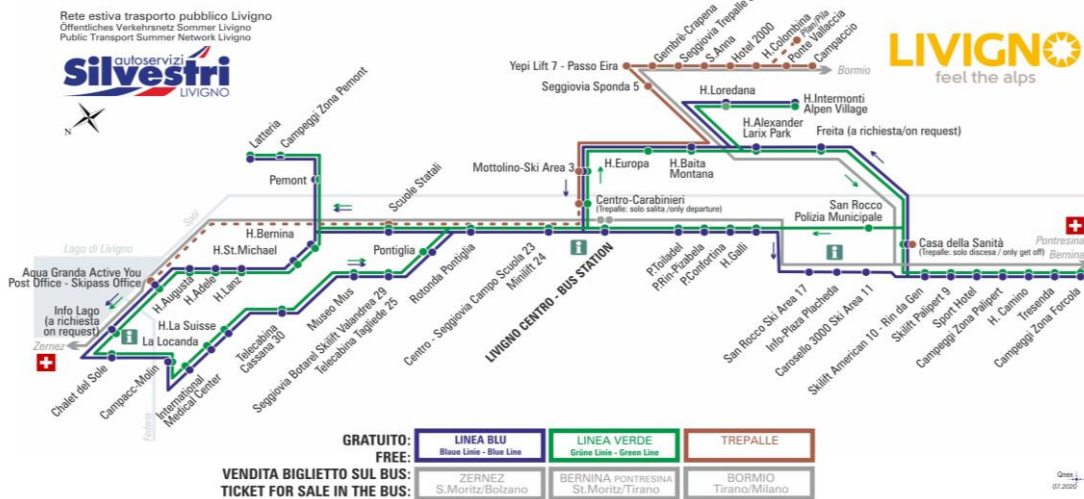

FERMATA
BUS STOP
HALTESTELLE

Campeggi Zona Palipert

STAGIONE ESTIVA | SUMMER SEASON | SOMMERSAISON
02.07.2021-31.07.2021

LINEA BLU Blau Linie - Blue Line

Campeggi Zona Palipert

Dir. Sport Hotel

08:09	09:09	09:39	10:09	10:39	11:09	11:39	12:09
12:39	13:09	13:39	14:09	14:39	15:09	15:39	16:09
16:39	17:09	17:39	18:09	18:39	19:09	19:39	20:39

LINEA VERDE Grüne Linie - Green Line

Campeggi Zona Palipert

Dir. Sport Hotel

07:56	08:56	09:26	09:56	10:26	10:56	11:26	11:56
12:26	12:56	13:26	13:56	14:26	14:56	15:26	15:56
16:26	16:56	17:26	17:56	18:26	18:56	19:26	20:26

ANIMALI AMMESSI
a discrezione del conducente

OBBLIGO
guinzaglio e museruola

facebook.com/silvestribus

non occorre biglietto | no ticket required | keine Fahrkarte erforderlich