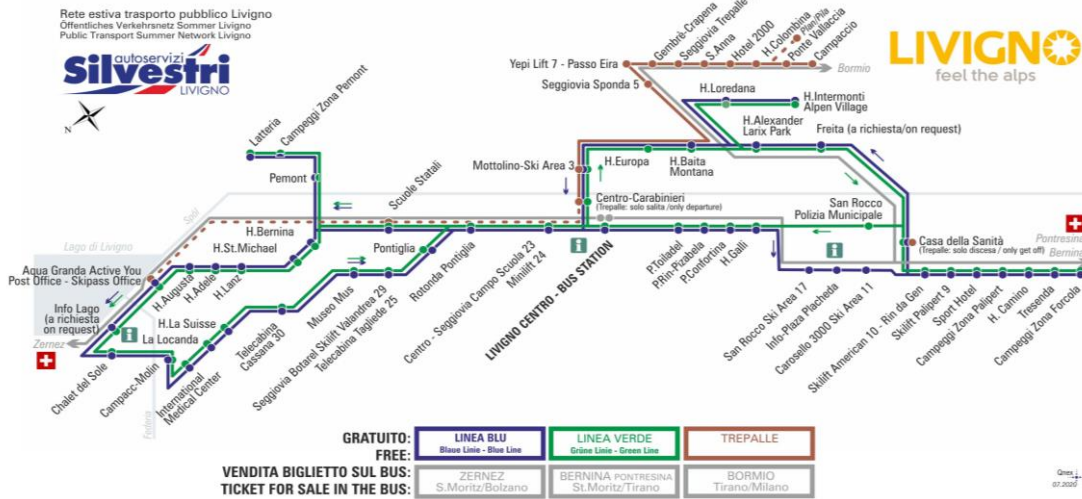

ANIMALI AMMESSI
a discrezione del conducente

OBBLIGO
guinzaglio e museruola

facebook.com/silvestribus

non occorre biglietto | no ticket required | keine Fahrkarte erforderlich

FERMATA
BUS STOP
HALTESTELLE

Centro - Seggiovia Campo Scuola 23 - Minilift

24

STAGIONE ESTIVA | SUMMER SEASON | SOMMERSAISON
02.07.2021-31.07.2021

LINEA BLU Blau Linie - Blue Line

Centro - Seggiovia Campo Scuola 23 - Minilift 24

Dir. Livigno Centro - Bus Station