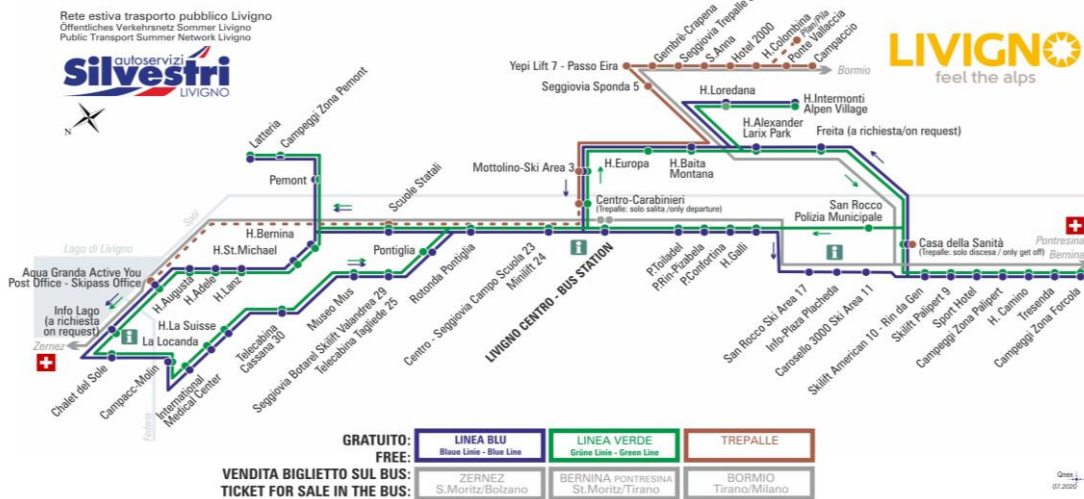

FERMATA
BUS STOP
HALTESTELLE

Traversa Madonna

STAGIONE ESTIVA | SUMMER SEASON | SOMMERSAISON
10.07.2021-31.07.2021

LINEA BLU Blue Linie - Blue Line

Traversa Madonna

Dir. Hotel Lanz

07:31	08:31	09:01	09:31	10:01	10:31	11:01	11:31
12:01	12:31	13:01	13:31	14:01	14:31	15:01	15:31
16:01	16:31	17:01	17:31	18:01	18:31	19:01	20:01

LINEA VERDE Grüne Linie - Green Line

Traversa Madonna

Dir. Hotel Lanz

07:16	08:16	08:46	09:16	09:46	10:16	10:46	11:16
11:46	12:16	12:46	13:16	13:46	14:16	14:46	15:16
15:46	16:16	16:46	17:16	17:46	18:16	18:46	19:46

ANIMALI AMMESSI
a discrezione del conducente

OBBLIGO
guinzaglio e museruola

facebook.com/silvestribus

non occorre biglietto | no ticket required | keine Fahrkarte erforderlich

FERMATA
BUS STOP
HALTESTELLE