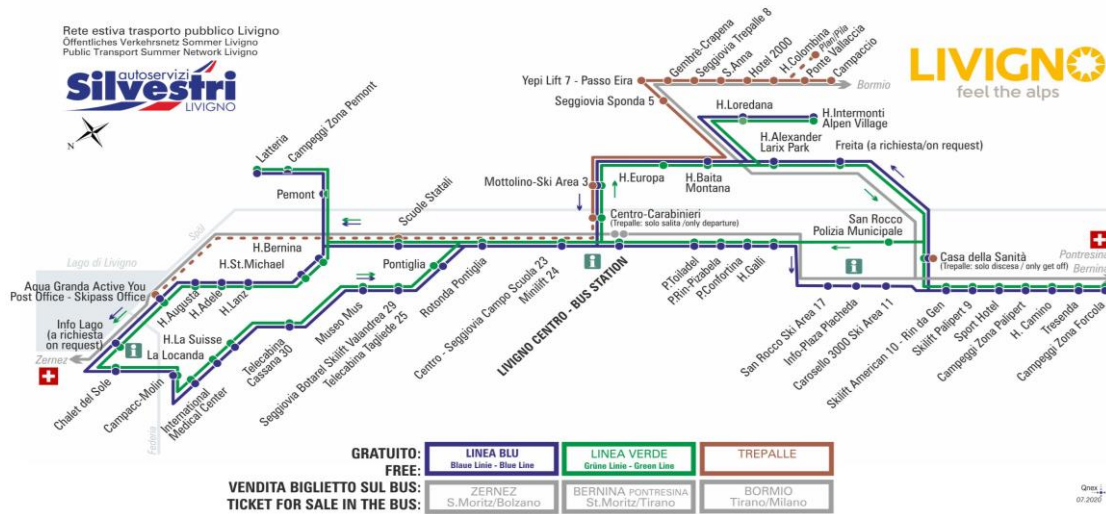

FERMATA
BUS STOP
HALTESTELLE

Hotel Colombina

STAGIONE ESTIVA | SUMMER SEASON | SOMMERSAISON
02.07.2021-31.08.2021

BUS TREPALLE

Hotel Colombina

Dir. Plan/Ponte Vallaccia

08:30 09:13 09:53 11:30 12:53 14:30 16:43 17:30
18:33

ANIMALI AMMESSI
a discrezione del conducente

OBBLIGO
guinzaglio e museruola

facebook.com/silvestribus

non occorre biglietto | no ticket required | keine Fahrkarte erforderlich