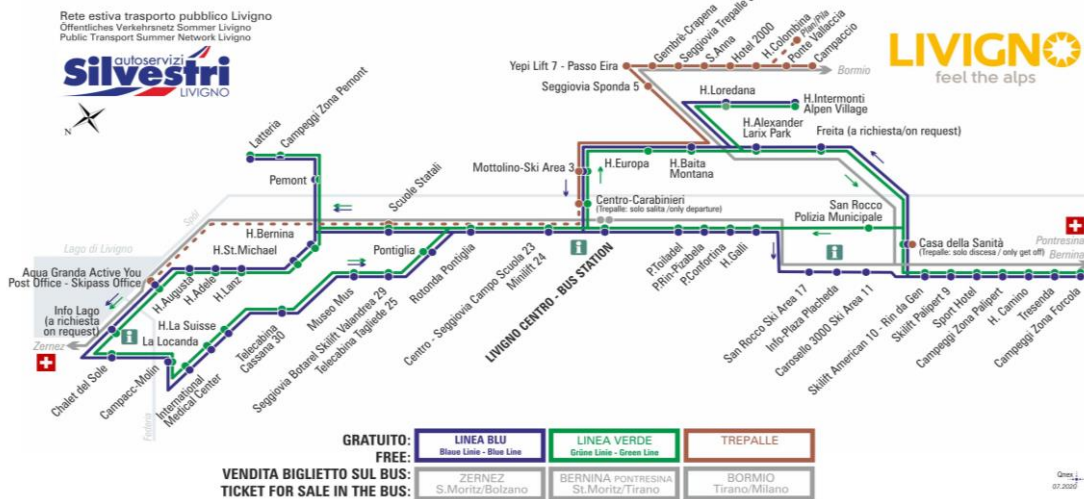

Hotel Galli

STAGIONE ESTIVA | SUMMER SEASON | SOMMERSAISON
02.07.2021-31.07.2021

LINEA BLU Blue Linie - Blue Line

Hotel Galli

Dir. San Rocco Ski Area 17

07:51	08:51	09:21	09:51	10:21	10:51	11:21	11:51
12:21	12:51	13:21	13:51	14:21	14:51	15:21	15:51
16:21	16:51	17:21	17:51	18:21	18:51	19:21	20:21

ANIMALI AMMESSI
a discrezione del conducente

OBBLIGO
guinzaglio e museruola

facebook.com/silvestribus

non occorre biglietto | no ticket required | keine Fahrkarte erforderlich

FERMATA
BUS STOP
HALTESTELLE

San Rocco Ski Area 17

STAGIONE ESTIVA | SUMMER SEASON | SOMMERSAISON
02.07.2021-31.07.2021

LINEA BLU Blau Linie - Blue Line

San Rocco Ski Area 17
Dir. Info Plaza Placheda

07:52	08:52	09:22	09:52	10:22	10:52	11:22	11:52
12:22	12:52	13:22	13:52	14:22	14:52	15:22	15:52
16:22	16:52	17:22	17:52	18:22	18:52	19:22	20:22