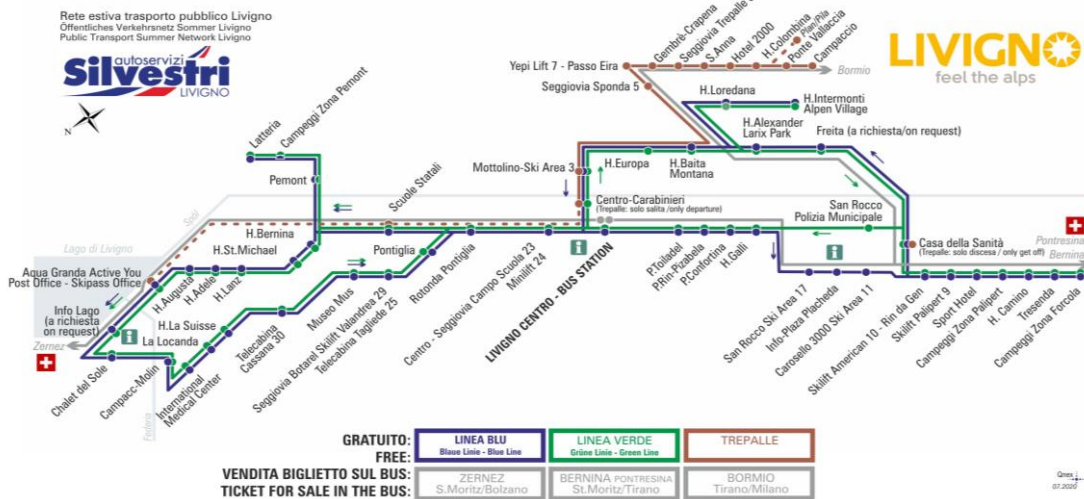

ANIMALI AMMESSI
a discrezione del conducente

OBBLIGO
guinzaglio e museruola

facebook.com/silvestribus

non occorre biglietto | no ticket required | keine Fahrkarte erforderlich

FERMATA
BUS STOP
HALTESTELLE

Skilift Amerikan 10 - Rin da Gen

STAGIONE ESTIVA | SUMMER SEASON | SOMMERSAISON
02.07.2021-31.07.2021

LINEA BLU Blau Linie - Blue Line

Skilift Amerikan 10 - Rin da Gen

Dir. Skilift Palipert 9

07:55	08:55	09:25	09:55	10:25	10:55	11:25	11:55
12:25	12:55	13:25	13:55	14:25	14:55	15:25	15:55
16:25	16:55	17:25	17:55	18:25	18:55	19:25	20:25