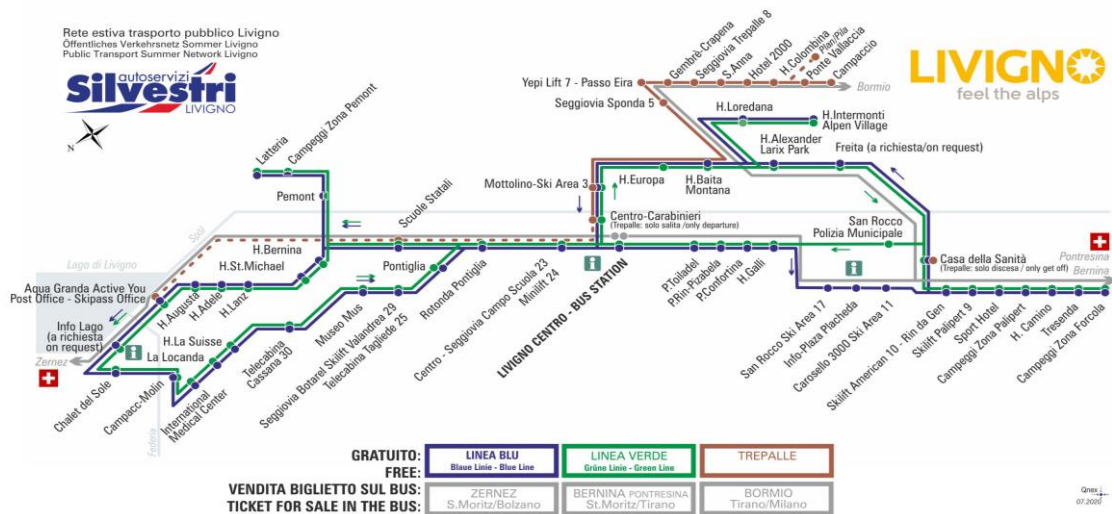

FERMATA
BUS STOP
HALTESTELLE

Seggiovia Trepalle 8

STAGIONE ESTIVA | SUMMER SEASON | SOMMERSAISON
02.07.2021-31.08.2021

BUS TREPALLE

Seggiovia Trepalle 8

Dir. Sant'Anna

08:27 09:10 09:50 11:27 12:50 14:27 16:40 17:27
18:30

ANIMALI AMMESSI
a discrezione del conducente

OBBLIGO
guinzaglio e museruola

facebook.com/silvestribus

non occorre biglietto | no ticket required | keine Fahrkarte erforderlich