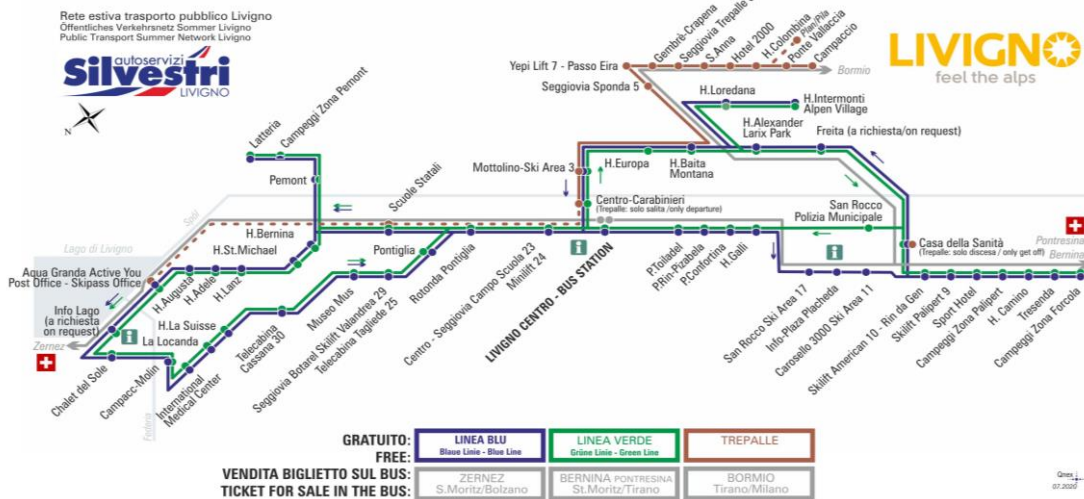

Piazzola Rin-Pizabela

STAGIONE ESTIVA | SUMMER SEASON | SOMMERSAISON
02.07.2021-31.07.2021

LINEA BLU Blue Linie - Blue Line

Piazzola Rin-Pizabela

Dir. Piazzola Confortina

07:49	08:49	09:19	09:49	10:19	10:49	11:19	11:49
12:19	12:49	13:19	13:49	14:19	14:49	15:19	15:49
16:19	16:49	17:19	17:49	18:19	18:49	19:19	20:19

ANIMALI AMMESSI
a discrezione del conducente

OBBLIGO
guinzaglio e museruola

facebook.com/silvestribus

non occorre biglietto | no ticket required | keine Fahrkarte erforderlich

FERMATA
BUS STOP
HALTESTELLE

Piazzola Confortina

STAGIONE ESTIVA | SUMMER SEASON | SOMMERSAISON
02.07.2021-31.07.2021

LINEA BLU Blue Linie - Blue Line

Piazzola Confortina

Dir. Hotel Galli

07:50	08:50	09:20	09:50	10:20	10:50	11:20	11:50
12:20	12:50	13:20	13:50	14:20	14:50	15:20	15:50
16:20	16:50	17:20	17:50	18:20	18:50	19:20	20:20