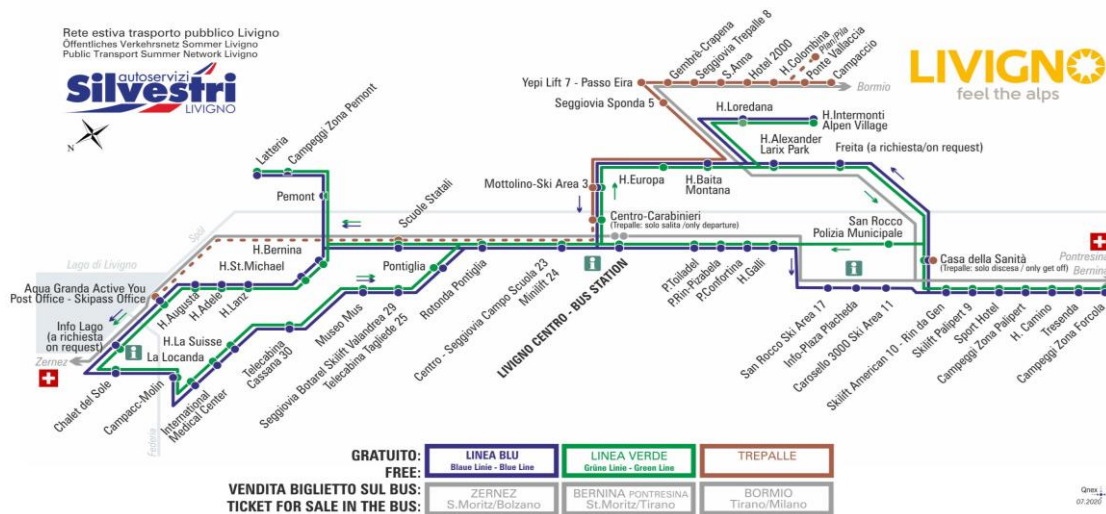

ANIMALI AMMESSI
a discrezione del conducente

OBBLIGO
guinzaglio e museruola

facebook.com/silvestribus

non occorre biglietto | no ticket required | keine Fahrkarte erforderlich

FERMATA
BUS STOP
HALTESTELLE

Gembrè - Crapena

STAGIONE ESTIVA | SUMMER SEASON | SOMMERSAISON
02.07.2021-31.08.2021

BUS TREPALLE

Gembrè - Crapena

Dir. Seggiovia Trepalle 8

08:26 09:09 09:49 11:26 12:49 14:26 16:39 17:26
18:29

BUS TREPALLE

Gembrè - Crapena

Dir. Yepi Lift 7 - Passo Eira

08:49 09:31 10:11 11:49 13:11 14:49 17:01 17:49
18:51

ANIMALI AMMESSI
a discrezione del conducente

OBBLIGO
guinzaglio e museruola

facebook.com/silvestribus

non occorre biglietto | no ticket required | keine Fahrkarte erforderlich