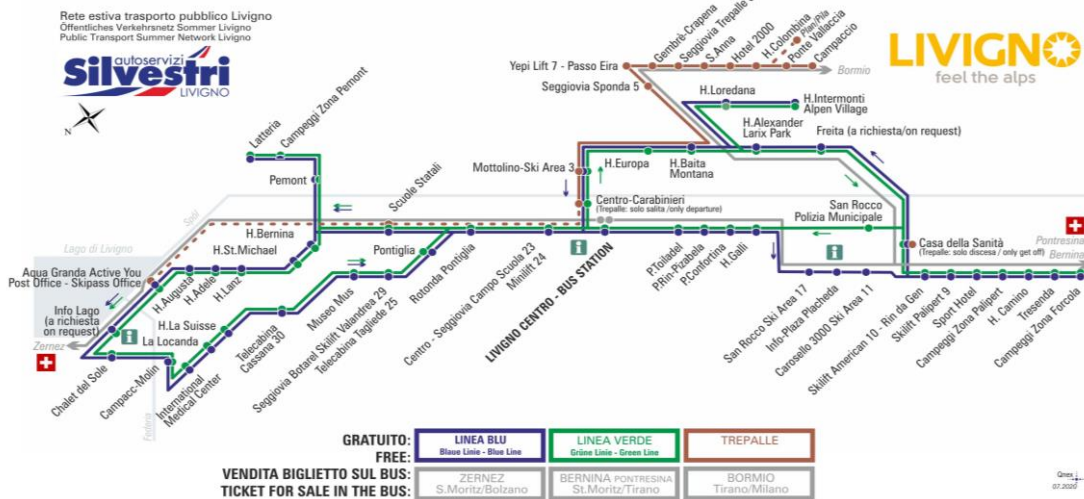

FERMATA
BUS STOP
HALTESTELLE

Traversa Madonna

STAGIONE ESTIVA | SUMMER SEASON | SOMMERSAISON
10.07.2021-31.07.2021

LINEA BLU Blue Linie - Blue Line

Traversa Madonna

Dir. Hotel Lanz

07:31	08:31	09:01	09:31	10:01	10:31	11:01	11:31
12:01	12:31	13:01	13:31	14:01	14:31	15:01	15:31
16:01	16:31	17:01	17:31	18:01	18:31	19:01	20:01

LINEA VERDE Grüne Linie - Green Line

Traversa Madonna

Dir. Hotel Lanz

07:16	08:16	08:46	09:16	09:46	10:16	10:46	11:16
11:46	12:16	12:46	13:16	13:46	14:16	14:46	15:16
15:46	16:16	16:46	17:16	17:46	18:16	18:46	19:46

ANIMALI AMMESSI
a discrezione del conducente

OBBLIGO
guinzaglio e museruola

facebook.com/silvestribus

non occorre biglietto | no ticket required | keine Fahrkarte erforderlich

FERMATA
BUS STOP
HALTESTELLE

Hotel Lanz

STAGIONE ESTIVA | SUMMER SEASON | SOMMERSAISON
02.07.2021-31.07.2021

LINEA BLU Blau Linie - Blue Line

Hotel Lanz

Dir. Hotel Adele

07:32	08:32	09:02	09:32	10:02	10:32	11:02	11:32
12:02	12:32	13:02	13:32	14:02	14:32	15:02	15:32
16:02	16:32	17:02	17:32	18:02	18:32	19:02	20:02