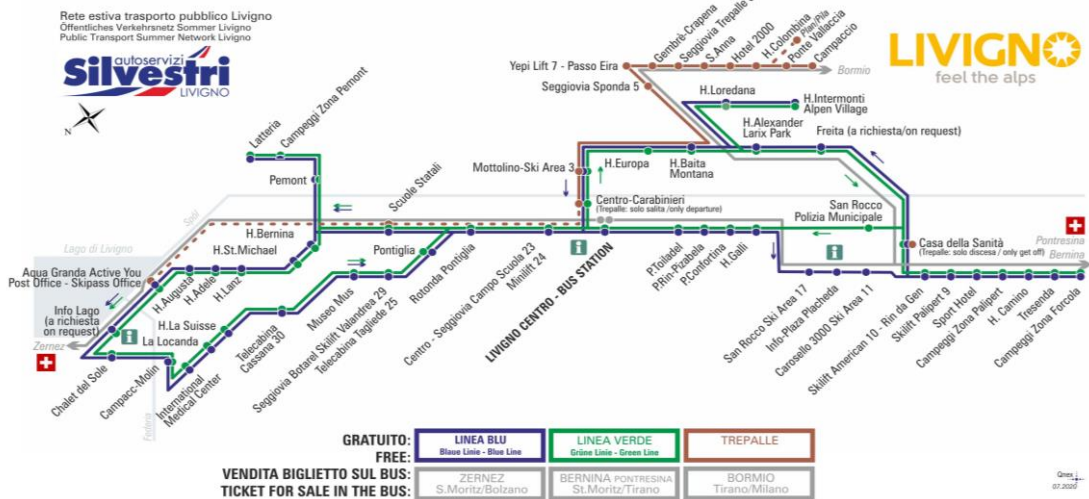

Mottolino Ski Area 3

Dir. Hotel Europa

07:33 08:33 09:03 09:33 10:03 10:33 11:03 11:33
12:03 12:33 13:03 13:33 14:03 14:33 15:03 15:33
16:03 16:33 17:03 17:33 18:03 18:33 19:03 20:03

ANIMALI AMMESSI
a discrezione del conducente

OBBLIGO
guinzaglio e museruola

facebook.com/silvestribus

non occorre biglietto | no ticket required | keine Fahrkarte erforderlich

FERMATA
BUS STOP
HALTESTELLE

Hotel Europa

STAGIONE ESTIVA | SUMMER SEASON | SOMMERSAISON
02.07.2021-31.07.2021

LINEA VERDE Grüne Linie - Green Line

Hotel Europa

Dir. Hotel Baita Montana

07:34	08:34	09:04	09:34	10:04	10:34	11:04	11:34
12:04	12:34	13:04	13:34	14:04	14:34	15:04	15:34
16:04	16:34	17:04	17:34	18:04	18:34	19:04	20:04