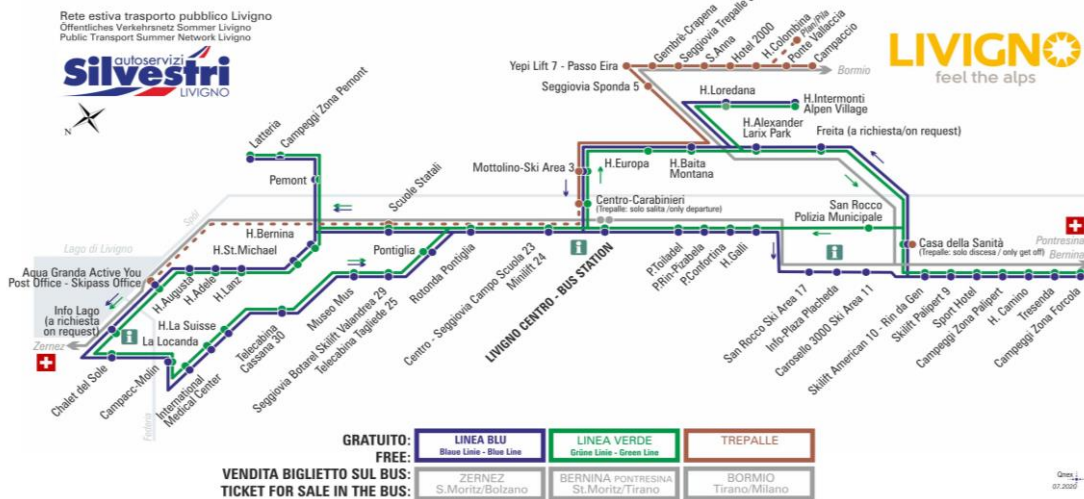

FERMATA
BUS STOP
HALTESTELLE

Latteria

STAGIONE ESTIVA | SUMMER SEASON | SOMMERSAISON
10.07.2021-31.07.2021

LINEA BLU Blau Linie - Blue Line

Latteria

Dir. Pemont

08:27 09:27 09:57 10:27 10:57 11:27 11:57 12:27
12:57 13:27 13:57 14:27 14:57 15:27 15:57 16:27
16:57 17:27 17:57 18:27 18:57 19:57

LINEA VERDE Grüne Linie - Green Line

Latteria

Dir. Pemont

08:12 09:12 09:42 10:12 10:42 11:12 11:42 12:12
12:42 13:12 13:42 14:12 14:42 15:12 15:42 16:12
16:42 17:12 17:42 18:12 18:42 19:42

ANIMALI AMMESSI
a discrezione del conducente

OBBLIGO
guinzaglio e museruola

facebook.com/silvestribus

non occorre biglietto | no ticket required | keine Fahrkarte erforderlich