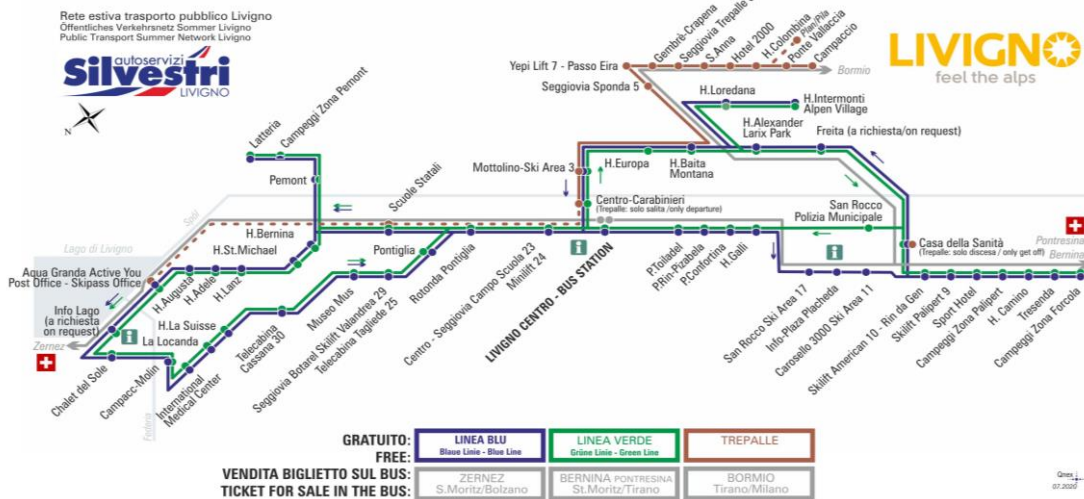

Hotel La Suisse

STAGIONE ESTIVA | SUMMER SEASON | SOMMERSAISON
02.07.2021-31.07.2021

LINEA BLU Blau Linie - Blue Line

Hotel La Suisse

Dir. Telecabina Cassana 30

07:40	08:40	09:10	09:40	10:10	10:40	11:10	11:40
12:10	12:40	13:10	13:40	14:10	14:40	15:10	15:40
16:10	16:40	17:10	17:40	18:10	18:40	19:10	20:10

LINEA VERDE Grüne Linie - Green Line

Hotel La Suisse

Dir. Telecabina Cassana 30

07:25	08:25	08:55	09:25	09:55	10:25	10:55	11:25
11:55	12:25	12:55	13:25	13:55	14:25	14:55	15:25
15:55	16:25	16:55	17:25	17:55	18:25	18:55	19:55

ANIMALI AMMESSI
a discrezione del conducente

OBBLIGO
guinzaglio e museruola

facebook.com/silvestribus

non occorre biglietto | no ticket required | keine Fahrkarte erforderlich

FERMATA
BUS STOP
HALTESTELLE

Telecabina Cassana 30

STAGIONE ESTIVA | SUMMER SEASON | SOMMERSAISON
02.07.2021-31.07.2021

LINEA BLU Blue Linie - Blue Line

Telecabina Cassana 30

Dir. Museo Mus

07:41	08:41	09:11	09:41	10:11	10:41	11:11	11:41
12:11	12:41	13:11	13:41	14:11	14:41	15:11	15:41
16:11	16:41	17:11	17:41	18:11	18:41	19:11	20:11