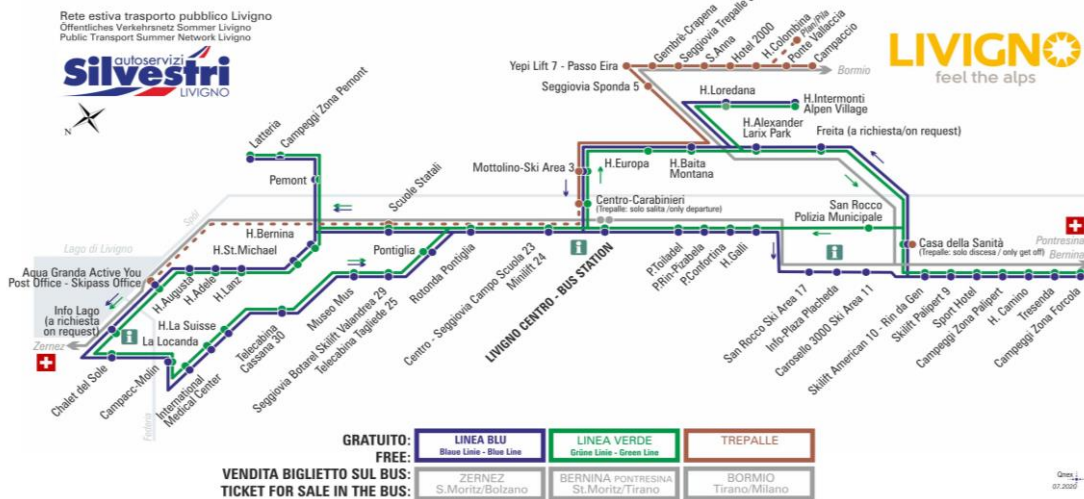

ANIMALI AMMESSI
a discrezione del conducente

OBBLIGO
guinzaglio e museruola

facebook.com/silvestribus

non occorre biglietto | no ticket required | keine Fahrkarte erforderlich

FERMATA
BUS STOP
HALTESTELLE

Info Plaza Placheda

STAGIONE ESTIVA | SUMMER SEASON | SOMMERSAISON
02.07.2021-31.07.2021

LINEA BLU Blue Linie - Blue Line

Info Plaza Placheda

Dir. Carosello 3000 Ski Area 11

07:53	08:53	09:23	09:53	10:23	10:53	11:23	11:53
12:23	12:53	13:23	13:53	14:23	14:53	15:23	15:53
16:23	16:53	17:23	17:53	18:23	18:53	19:23	20:23