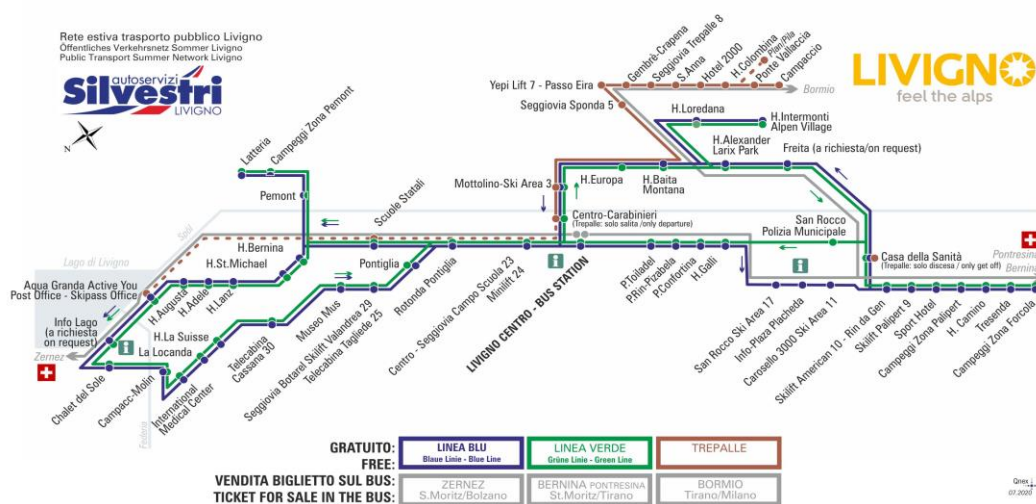

FERMATA
BUS STOP
HALTESTELLE

Piazzola Toiladel

STAGIONE ESTIVA | SUMMER SEASON | SOMMERSAISON

02.07.2021-31.08.2021

LINEA VERDE Grüne Linie - Green Line

Piazzola Toiladel

Dir. Livigno Centro - Bus Station

8:06	9:06	9:36	10:06	10:36	11:06	11:36	12:06
12:36	13:06	13:36	14:06	14:36	15:06	15:36	16:06
16:36	17:06	17:36	18:06	18:36	19:06	19:36	20:36

ANIMALI AMMESSI
a discrezione del conducente

OBBLIGO
guinzaglio e museruola

facebook.com/silvestribus

non occorre biglietto | no ticket required | keine Fahrkarte erforderlich