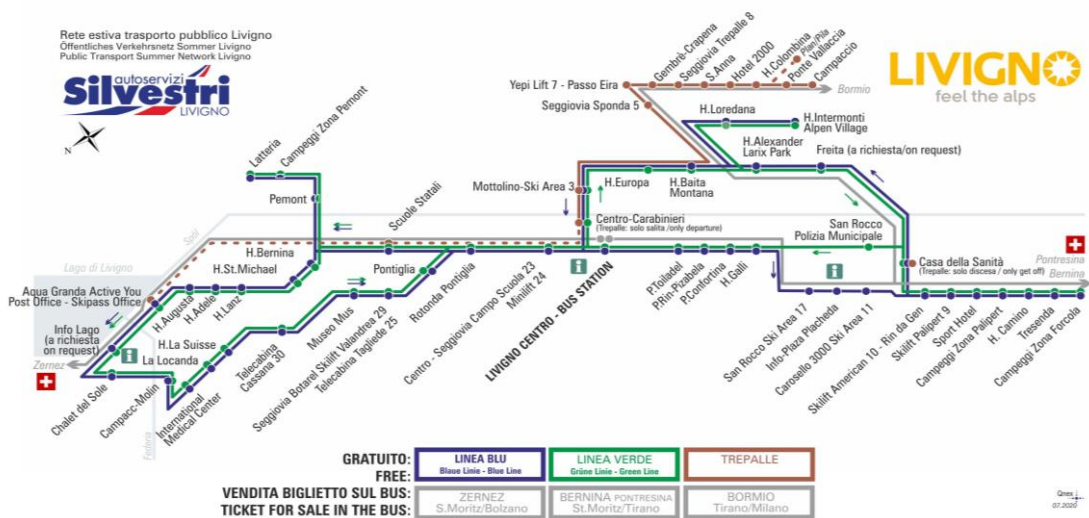

FERMATA
BUS STOP
HALTESTELLE

Casa della Sanità

STAGIONE ESTIVA | SUMMER SEASON | SOMMERSAISON
02.07.2021-31.07.2021

LINEA VERDE Grüne Linie - Green Line

Casa della Sanità

Dir. Skilift Amerikan 10 - Rin da Gen

07:41	08:41	09:11	09:41	10:11	10:41	11:11	11:41
12:11	12:41	13:11	13:41	14:11	14:41	15:11	15:41
16:11	16:41	17:11	17:41	18:11	18:41	19:11	20:11

ANIMALI AMMESSI
a discrezione del conducente

OBBLIGO
guinzaglio e museruola

facebook.com/silvestribus

non occorre biglietto | no ticket required | keine Fahrkarte erforderlich