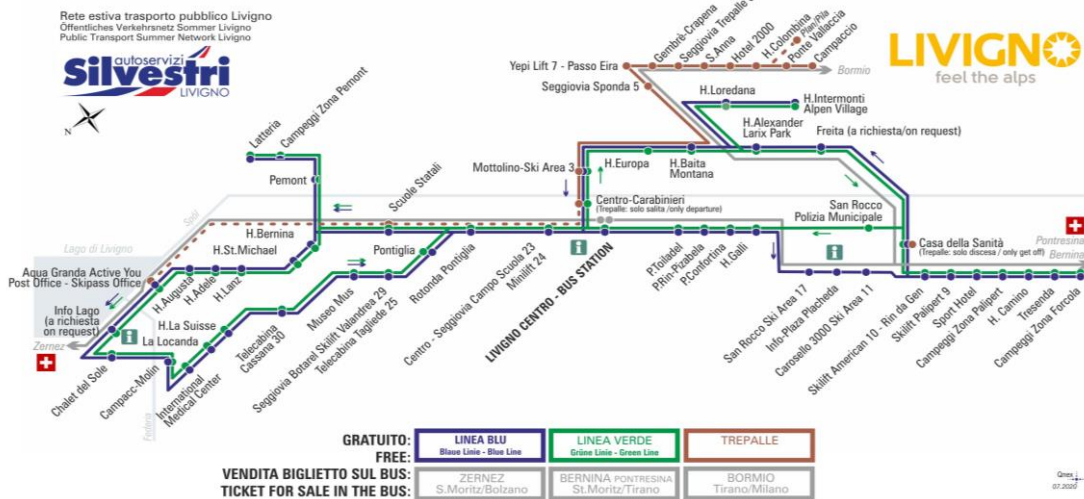

ANIMALI AMMESSI
a discrezione del conducente

OBBLIGO
guinzaglio e museruola

facebook.com/silvestribus

non occorre biglietto | no ticket required | keine Fahrkarte erforderlich

FERMATA
BUS STOP
HALTESTELLE

Hotel Camino

STAGIONE ESTIVA | SUMMER SEASON | SOMMERSAISON
02.07.2021-31.07.2021

LINEA BLU Blau Linie - Blue Line

Hotel Camino
Dir. Tresenda

07:59	08:59	09:29	09:59	10:29	10:59	11:29	11:59
12:29	12:59	13:29	13:59	14:29	14:59	15:29	15:59
16:29	16:59	17:29	17:59	18:29	18:59	19:29	20:29