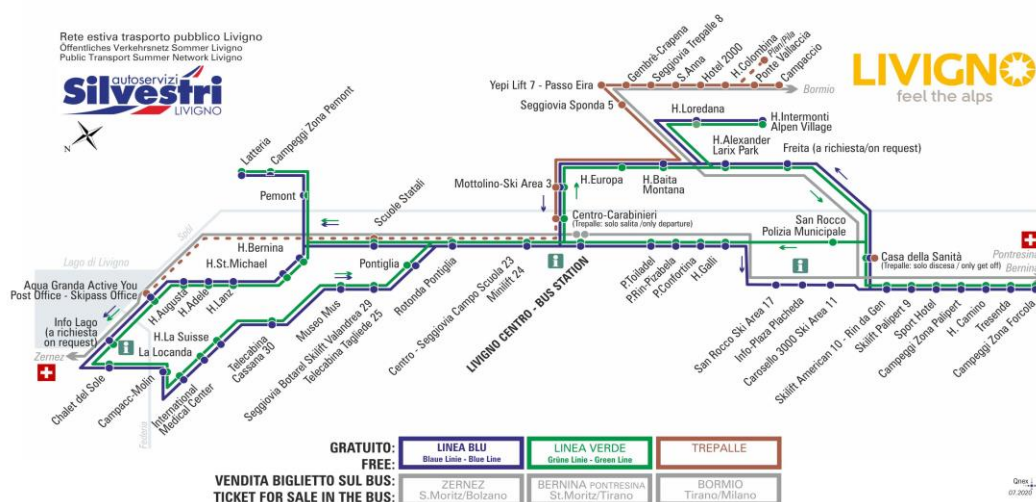

FERMATA
BUS STOP
HALTESTELLE

Aquagranda Active You - Post Office - Skipass Office

STAGIONE ESTIVA | SUMMER SEASON | SOMMERSAISON

02.07.2021-31.08.2021

LINEA BLU

Blau Linie - Blue Line

Aquagranda Active You - Post Office - Skipass Office

Dir. Info Lago (a richiesta/on request)

07:35	08:35	09:05	09:35	10:05	10:35	11:05	11:35
12:05	12:35	13:05	13:35	14:05	14:35	15:05	15:35
16:05	16:35	17:05	17:35	18:05	18:35	19:05	20:05

LINEA VERDE

Grüne Linie - Green Line

Aquagranda Active You - Post Office - Skipass Office

Dir. Info Lago (a richiesta/on request)

7:20	8:20	8:50	9:20	9:50	10:20	10:50	11:20
11:50	12:20	12:50	13:20	13:50	14:20	14:50	15:20
15:50	16:20	16:50	17:20	17:50	18:20	18:50	19:50

BUS TREPALLE

Aquagranda Active You - Post Office - Skipass Office

Dir. Scuole Statali

08:15	11:15	14:15	17:15

ANIMALI AMMESSI
a discrezione del conducente

OBBLIGO
guinzaglio e museruola

facebook.com/silvestribus

non occorre biglietto | no ticket required | keine Fahrkarte erforderlich