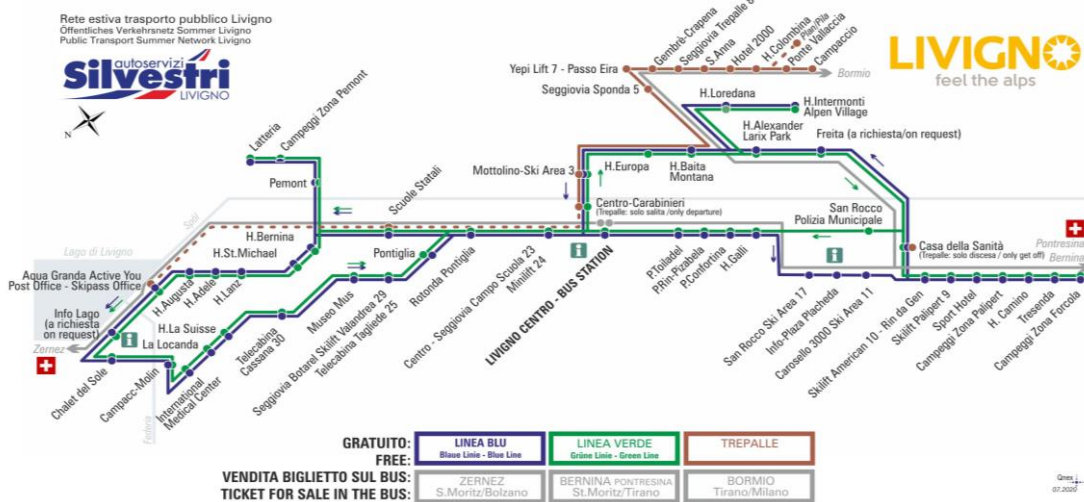

LINEA VERDE Grüne Linie - Green Line

Telecabina Cassana 30

Dir. Museo Mus

07:26	08:26	08:56	09:26	09:56	10:26	10:56	11:26
11:56	12:26	12:56	13:26	13:56	14:26	14:56	15:26
15:56	16:26	16:56	17:26	17:56	18:26	18:56	19:56

ANIMALI AMMESSI
a discrezione del conducente

OBBLIGO
guinzaglio e museruola

facebook.com/silvestribus

non occorre biglietto | no ticket required | keine Fahrkarte erforderlich

FERMATA
BUS STOP
HALTESTELLE

Museo Mus

STAGIONE ESTIVA | SUMMER SEASON | SOMMERSAISON
02.07.2021-31.07.2021

LINEA BLU Blau Linie - Blue Line

Museo Mus

Dir. Seggiovina Botarel Skilift Valandrea 29 - Telecabina Tagliede 25

07:42 08:42 09:12 09:42 10:12 10:42 11:12 11:42
12:12 12:42 13:12 13:42 14:12 14:42 15:12 15:42
16:12 16:42 17:12 17:42 18:12 18:42 19:12 20:12

LINEA VERDE Grüne Linie - Green Line

Museo Mus

Dir. Seggiovina Botarel Skilift Valandrea 29 - Telecabina Tagliede 25

07:27 08:27 08:57 09:27 09:57 10:27 10:57 11:27
11:57 12:27 12:57 13:27 13:57 14:27 14:57 15:27
15:57 16:27 16:57 17:27 17:57 18:27 18:57 19:57