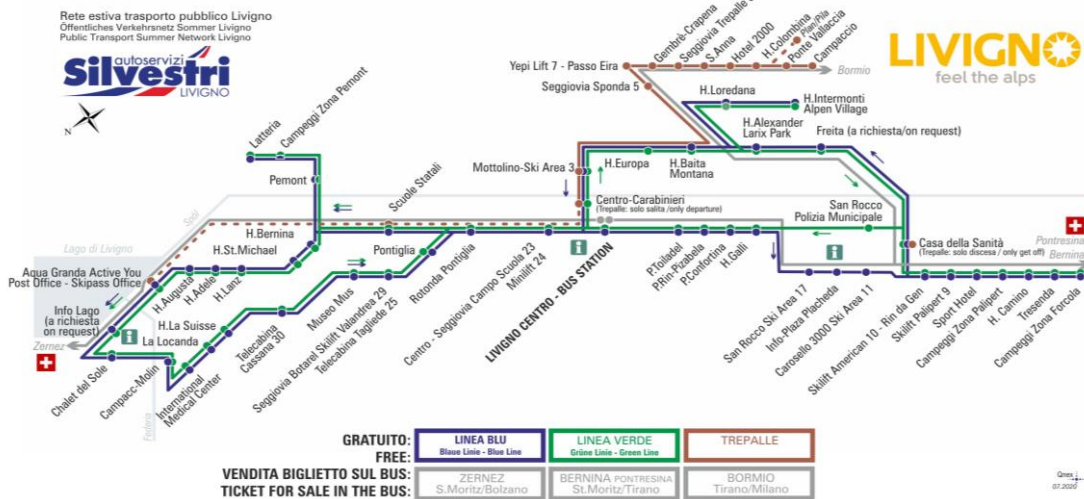

OBBLIGO
guinzaglio e museruola

facebook.com/silvestribus

non occorre biglietto | no ticket required | keine Fahrkarte erforderlich

FERMATA
BUS STOP
HALTESTELLE

Centro - Carabinieri

STAGIONE ESTIVA | SUMMER SEASON | SOMMERSAISON
02.07.2021-31.07.2021