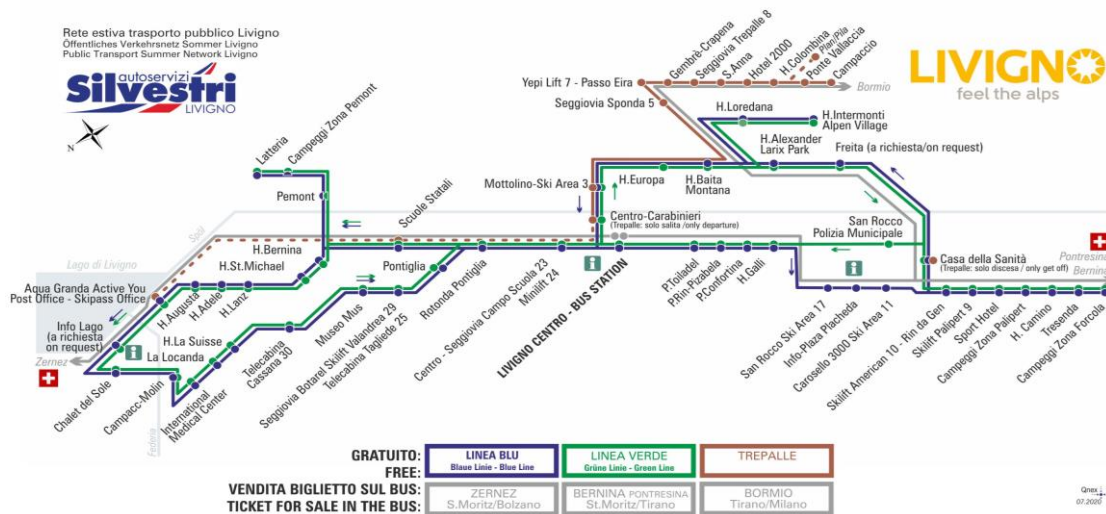

OBBLIGO
guinzaglio e museruola

facebook.com/silvestribus

non occorre biglietto | no ticket required | keine Fahrkarte erforderlich

FERMATA
BUS STOP
HALTESTELLE

Hotel 2000

STAGIONE ESTIVA | SUMMER SEASON | SOMMERSAISON
02.07.2021-31.08.2021

BUS TREPALLE

Hotel 2000

Dir. Hotel Colombina

08:29 09:12 09:52 11:29 12:52 14:29 16:42 17:29
18:32

ANIMALI AMMESSI
a discrezione del conducente

OBBLIGO
guinzaglio e museruola

facebook.com/silvestribus

non occorre biglietto | no ticket required | keine Fahrkarte erforderlich