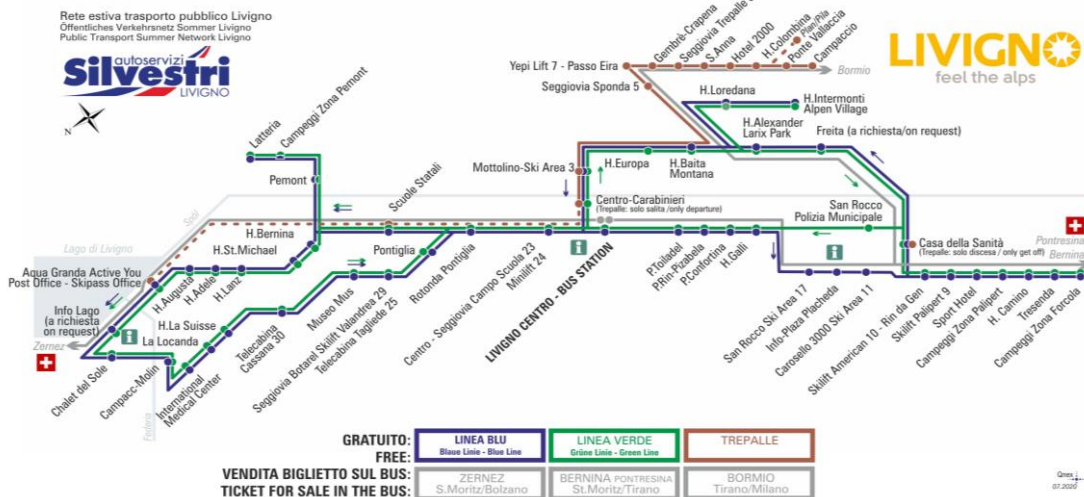

FERMATA
BUS STOP
HALTESTELLE

Hotel Loredana

STAGIONE ESTIVA | SUMMER SEASON | SOMMERSAISON
02.07.2021-31.07.2021

LINEA BLU Blau Linie - Blue Line

Hotel Loredana

Dir. Hotel Baita Montana

08:19	09:19	09:49	10:19	10:49	11:19	11:49	12:19
12:49	13:19	13:49	14:19	14:49	15:19	15:49	16:19
16:49	17:19	17:49	18:19	18:49	19:19	19:49	20:49

LINEA VERDE Grüne Linie - Green Line

Hotel Loredana

Dir. Hotel Alexander - Larix Park

07:38	08:38	09:08	09:38	10:08	10:38	11:08	11:38
12:08	12:38	13:08	13:38	14:08	14:38	15:08	15:38
16:08	16:38	17:08	17:38	18:08	18:38	19:08	20:08

ANIMALI AMMESSI
a discrezione del conducente

OBBLIGO
guinzaglio e museruola

facebook.com/silvestribus

non occorre biglietto | no ticket required | keine Fahrkarte erforderlich