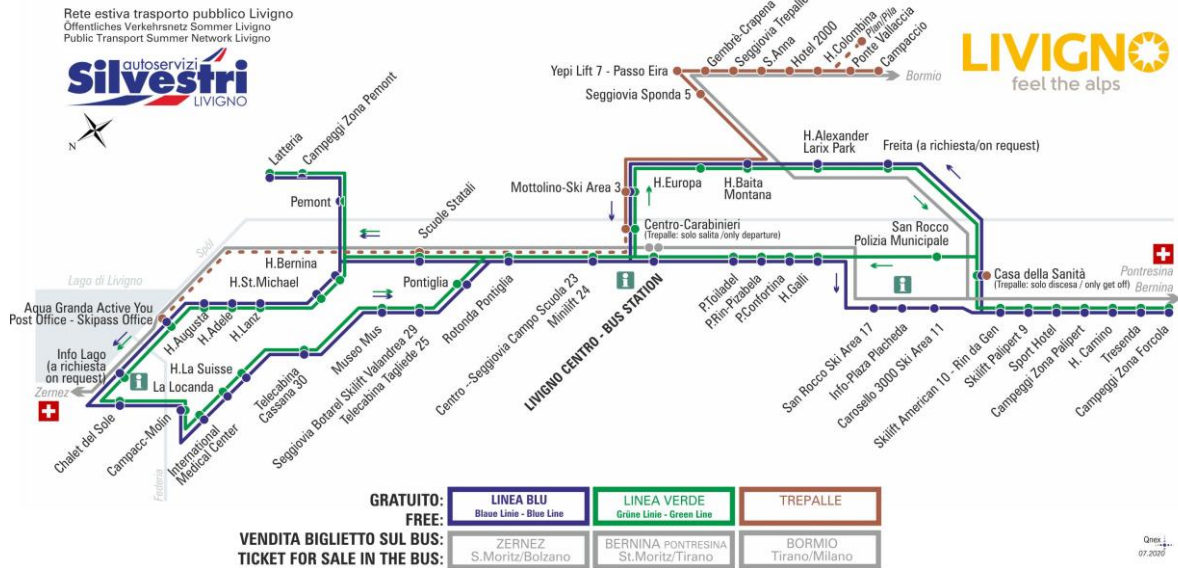

FERMATA
BUS STOP
HALTESTELLE

Centro - Seggiovia Campo Scuola 23 - Minilift

24

STAGIONE ESTIVA | SUMMER SEASON | SOMMERSAISON
dal 01.05.2021

LINEA BLU

Blau Linie - Blue Line

Centro - Seggiovia Campo Scuola 23 - Minilift 24

Dir. Scuole Statali

08:39	09:29	10:19	11:09	11:59	12:44	13:39	14:29
15:19	16:09	16:59	17:49	18:39	19:29		

LINEA VERDE

Grüne Linie - Green Line

Centro - Seggiovia Campo Scuola 23 - Minilift 24

Dir. Scuole Statali

07:49	08:14	09:01	09:49	10:39	11:29	12:19	13:04
13:59	14:49	15:39	16:29	17:19	18:09	18:59	19:49

ANIMALI AMMESSI
a discrezione del conducente

OBBLIGO
guinzaglio e museruola