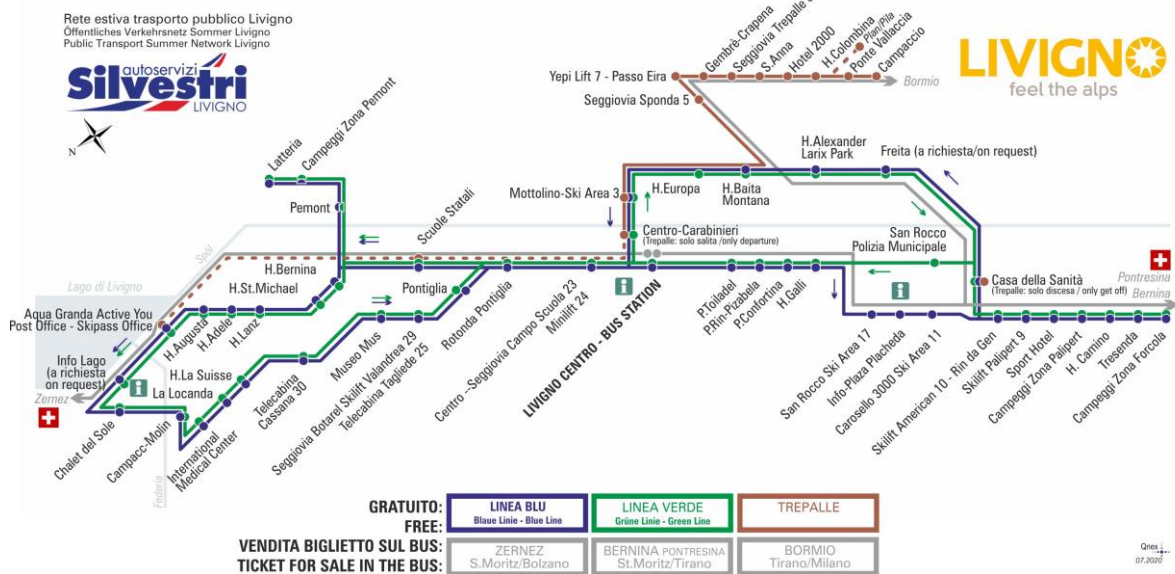

FERMATA
BUS STOP
HALTESTELLE

Seggiovia Trepalle 8

STAGIONE ESTIVA | SUMMER SEASON | SOMMERSAISON
dal 01.05.2021

BUS TREPALLE

Seggiovia Trepalle 8

Dir. Gembrè - Crapena

07:38s 08:48 11:48 13:28s 14:18 17:38

ANIMALI AMMESSI
a discrezione del conducente

OBBLIGO
guinzaglio e museruola

§ - CORSA SCOLASTICA

facebook.com/silvestribus

non occorre biglietto | no ticket required | keine Fahrkarte erforderlich