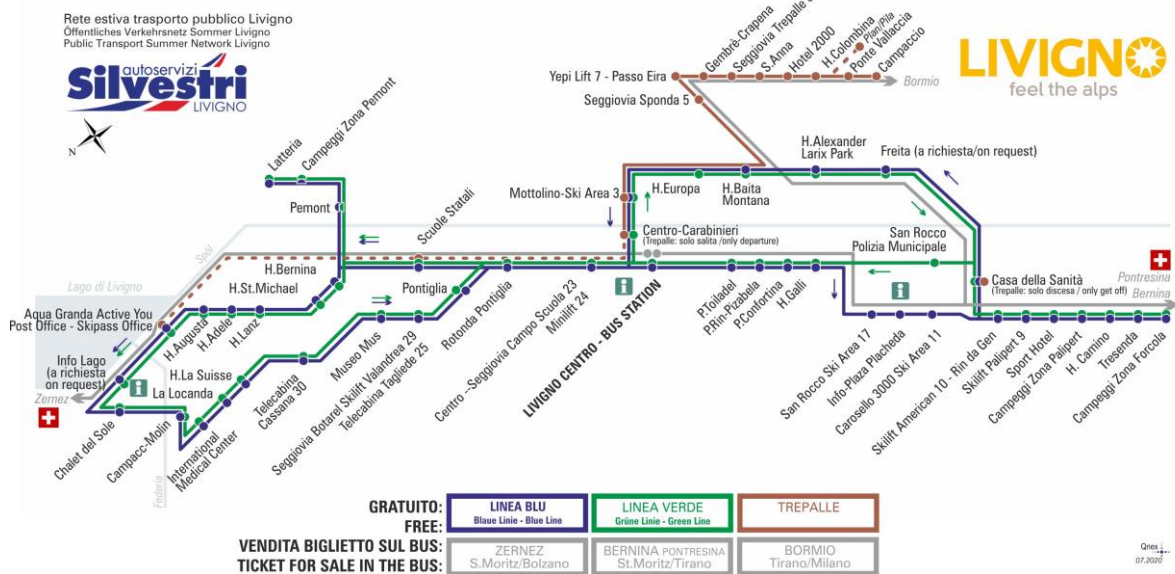

## BUS TREPALLE

Yepi Lif 7 - Passo Eira  
Dir. Gembrè - Crapena

07:24s 08:25 11:25 13:14s 13:55 17:15

ANIMALI AMMESSI  
a discrezione del conducente

OBBLIGO  
guinzaglio e museruola

§ - CORSA SCOLASTICA

FERMATA  
BUS STOP  
HALTESTELLE

## BUS TREPALLE

Gembrè - Crapena

Dir. Seggiovia Trepalle 8

07:25s 08:26 11:26 13:15s 13:56 17:16