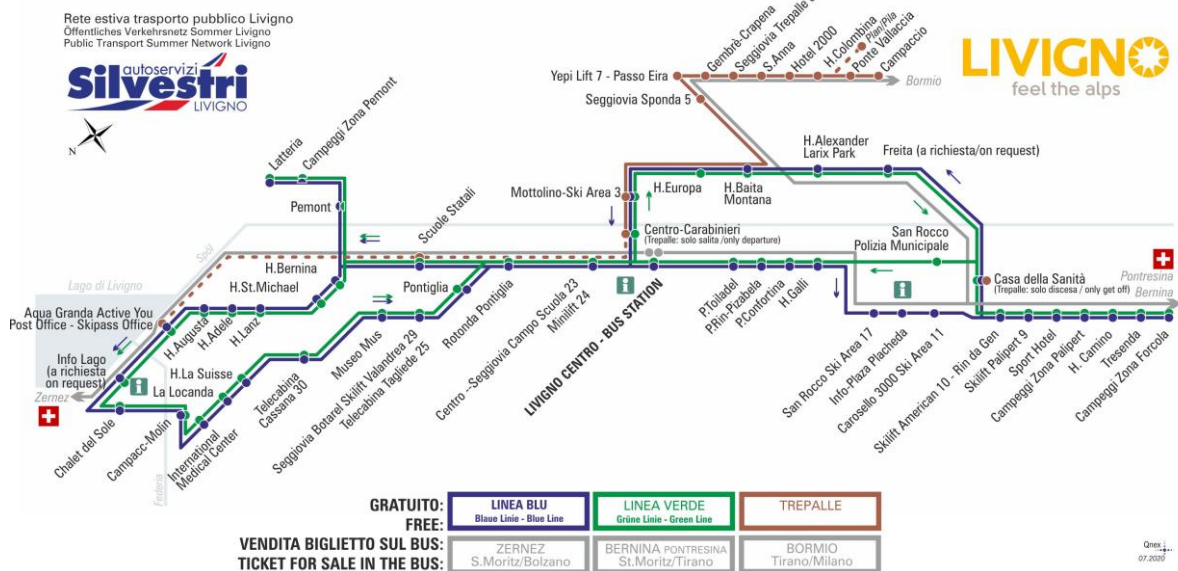

FERMATA
BUS STOP
HALTESTELLE

San Rocco Ski Area 17

STAGIONE ESTIVA | SUMMER SEASON | SOMMERSAISON
dal 01.05.2021

LINEA BLU Blau Linie - Blue Line

San Rocco Ski Area 17

Dir. Info Plaza Placheda

07:28	08:16	09:06	09:56	10:46	11:36	12:26	13:14
14:06	14:56	15:46	16:36	17:26	18:16	19:06	19:56

ANIMALI AMMESSI
a discrezione del conducente

OBBLIGO
guinzaglio e museruola