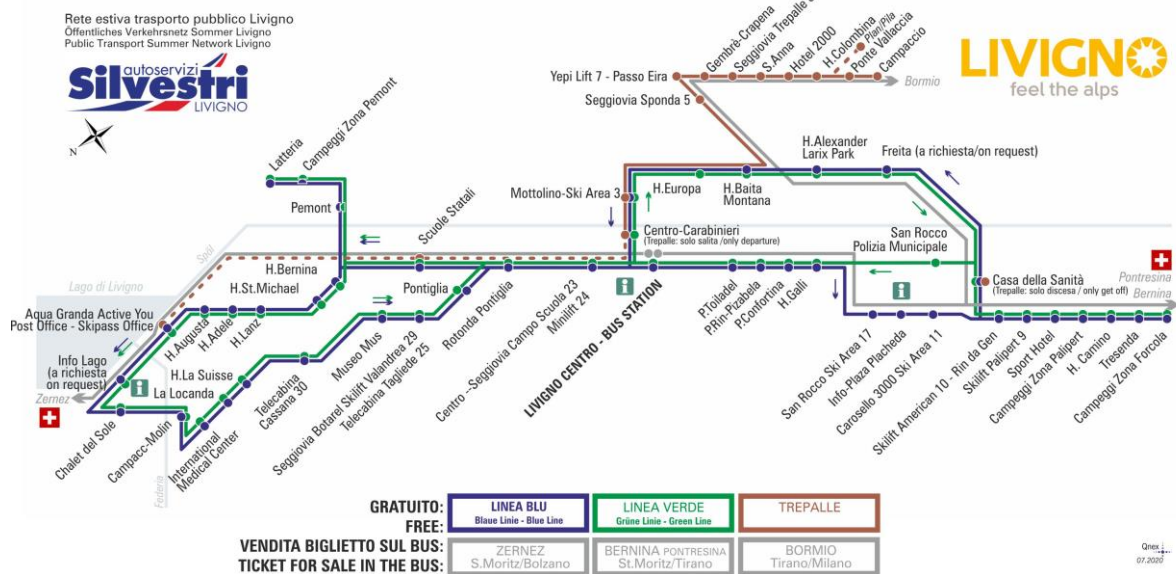

FERMATA
BUS STOP
HALTESTELLE

Hotel Colombina

STAGIONE ESTIVA | SUMMER SEASON | SOMMERSAISON
dal 01.05.2021

BUS TREPALLE

Hotel Colombina

Dir. Hotel 2000

07:35s 08:45 11:45 13:25s 14:15 17:35

ANIMALI AMMESSI
a discrezione del conducente

OBBLIGO
guinzaglio e museruola

§ - CORSA SCOLASTICA

facebook.com/silvestribus

non occorre biglietto | no ticket required | keine Fahrkarte erforderlich