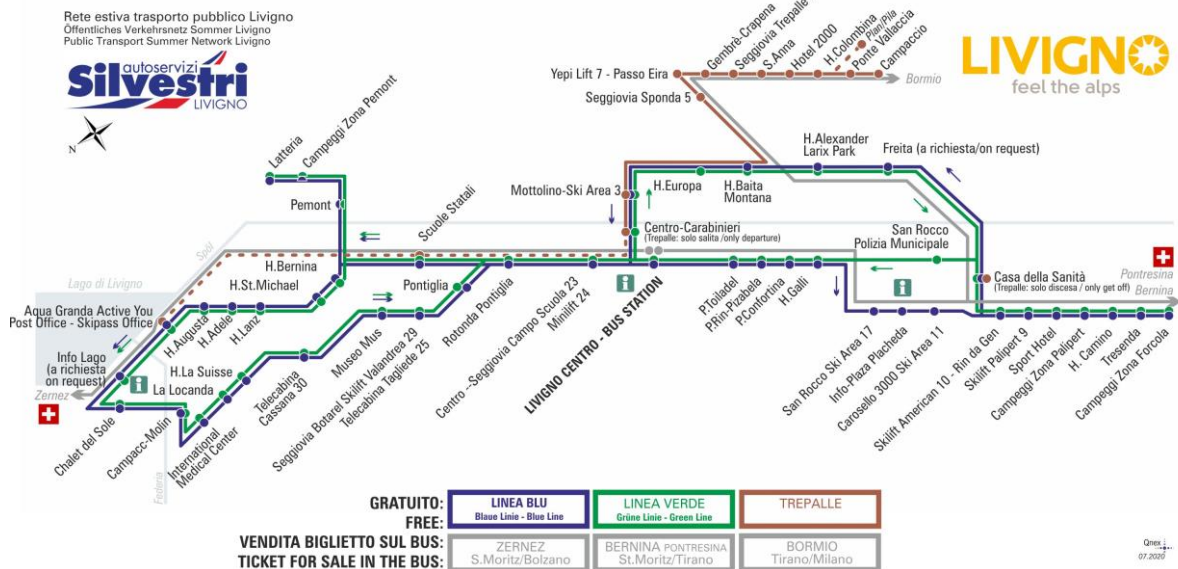

FERMATA
BUS STOP
HALTESTELLE

Campacc-Molin

STAGIONE ESTIVA | SUMMER SEASON | SOMMERSAISON
dal 01.05.2021

LINEA BLU Blau Linie - Blue Line

Campacc-Molin
Dir. International Medical Center

07:15	08:02	08:52	09:42	10:32	11:22	12:12	12:57
13:52	14:42	15:32	16:22	17:12	18:02	18:52	19:42

LINEA VERDE Grüne Linie - Green Line

Campacc-Molin
Dir. International Medical Center

07:40	08:27	09:14	10:02	10:52	11:42	12:32	13:17
14:12	15:02	15:52	16:42	17:32	18:22	19:12	20:02

ANIMALI AMMESSI
a discrezione del conducente

OBBLIGO
guinzaglio e museruola