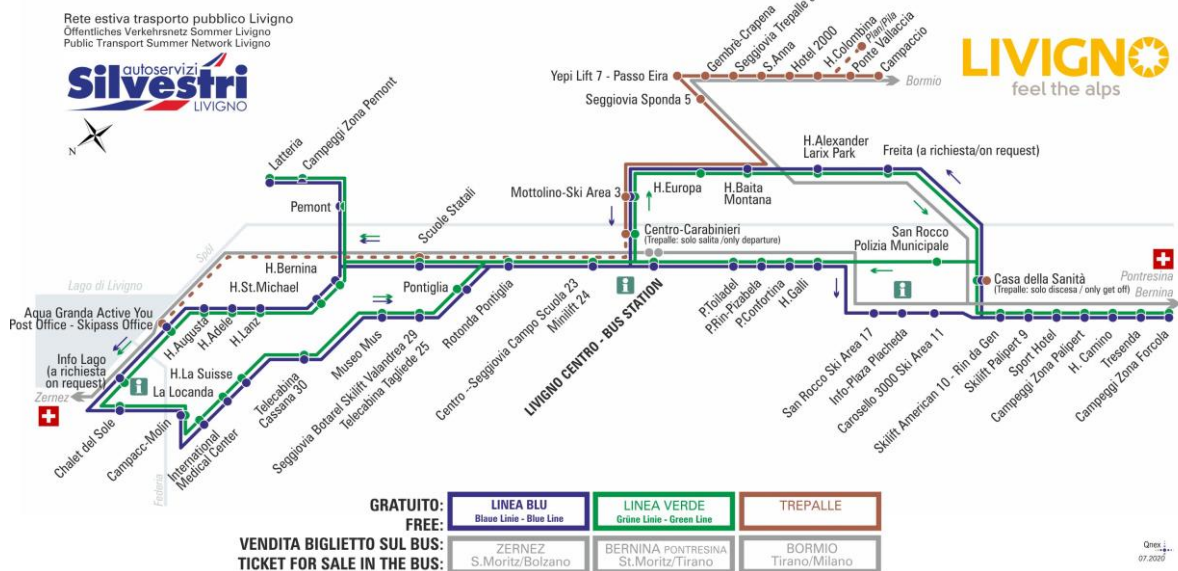

FERMATA
BUS STOP
HALTESTELLE

Pontiglia

STAGIONE ESTIVA | SUMMER SEASON | SOMMERSAISON
dal 01.05.2021

LINEA BLU Blau Linie - Blue Line

Pontiglia

Dir. Rotonda Pontiglia

07:22	08:09	08:59	09:49	10:39	11:29	12:19	13:04
13:59	14:49	15:39	16:29	17:19	18:09	18:59	19:49

LINEA VERDE Grüne Linie - Green Line

Pontiglia

Dir. Rotonda Pontiglia

07:47	08:34	09:21	10:09	10:59	11:49	12:39	13:24
14:19	15:09	15:59	16:49	17:39	18:29	19:19	20:09

ANIMALI AMMESSI
a discrezione del conducente

OBBLIGO
guinzaglio e museruola