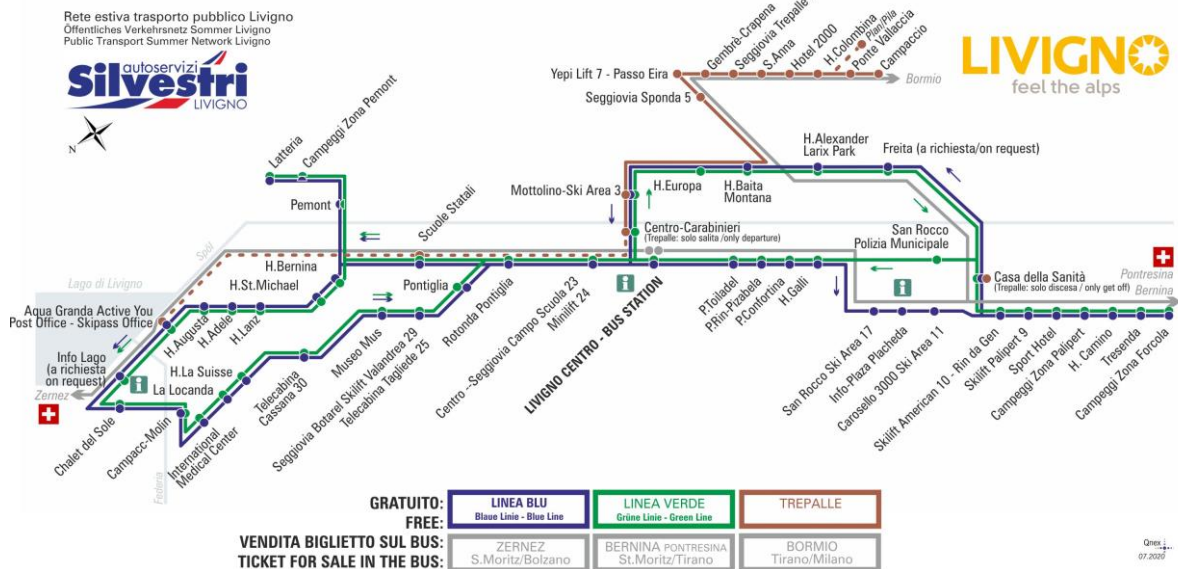

FERMATA
BUS STOP
HALTESTELLE

Hotel Adele

STAGIONE ESTIVA | SUMMER SEASON | SOMMERSAISON
dal 01.05.2021

LINEA BLU Blau Linie - Blue Line

Hotel Adele

Dir. Hotel Augusta

07:13 07:58 08:48 09:38 10:28 11:18 12:08 12:53
13:48 14:38 15:28 16:18 17:08 17:58 18:48 19:38

LINEA VERDE Grüne Linie - Green Line

Hotel Adele

Dir. Hotel Augusta

07:38 08:23 09:10 09:58 10:48 11:38 12:28 13:13
14:08 14:58 15:48 16:38 17:28 18:18 19:08 19:58

ANIMALI AMMESSI
a discrezione del conducente

OBBLIGO
guinzaglio e museruola