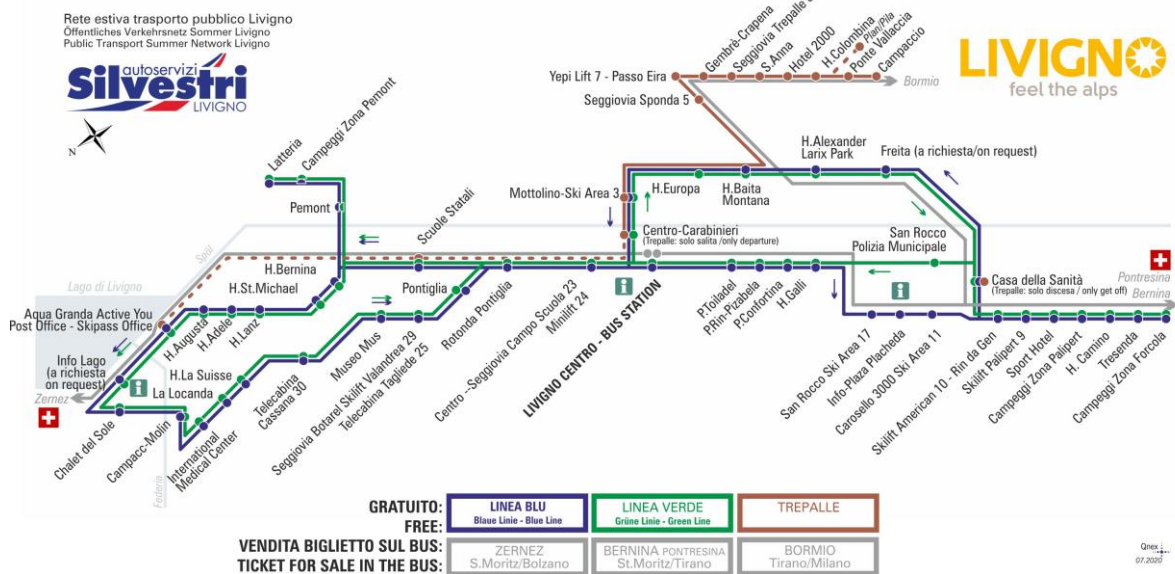

FERMATA
BUS STOP
HALTESTELLE

Seggiovia Trepalle 8

STAGIONE ESTIVA | SUMMER SEASON | SOMMERSAISON
dal 01.05.2021

BUS TREPALLE

Seggiovia Trepalle 8

Dir. Sant'Anna

07:26s 08:27 11:27 13:16s 13:57 17:17

ANIMALI AMMESSI
a discrezione del conducente

OBBLIGO
guinzaglio e museruola

§ - CORSA SCOLASTICA

facebook.com/silvestribus

non occorre biglietto | no ticket required | keine Fahrkarte erforderlich