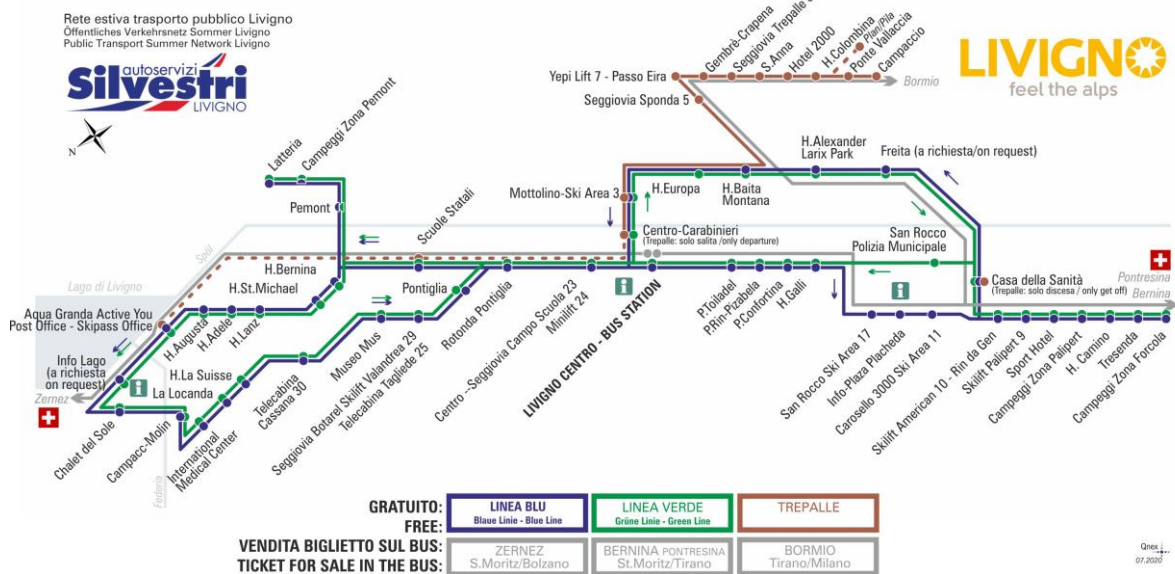

FERMATA
BUS STOP
HALTESTELLE

Hotel 2000

STAGIONE ESTIVA | SUMMER SEASON | SOMMERSAISON
dal 01.05.2021

BUS TREPALLE

Hotel 2000

Dir. Hotel Colombina

07:28s 08:29 11:29 13:18s 13:59 17:19

ANIMALI AMMESSI
a discrezione del conducente

OBBLIGO
guinzaglio e museruola

§ - CORSA SCOLASTICA