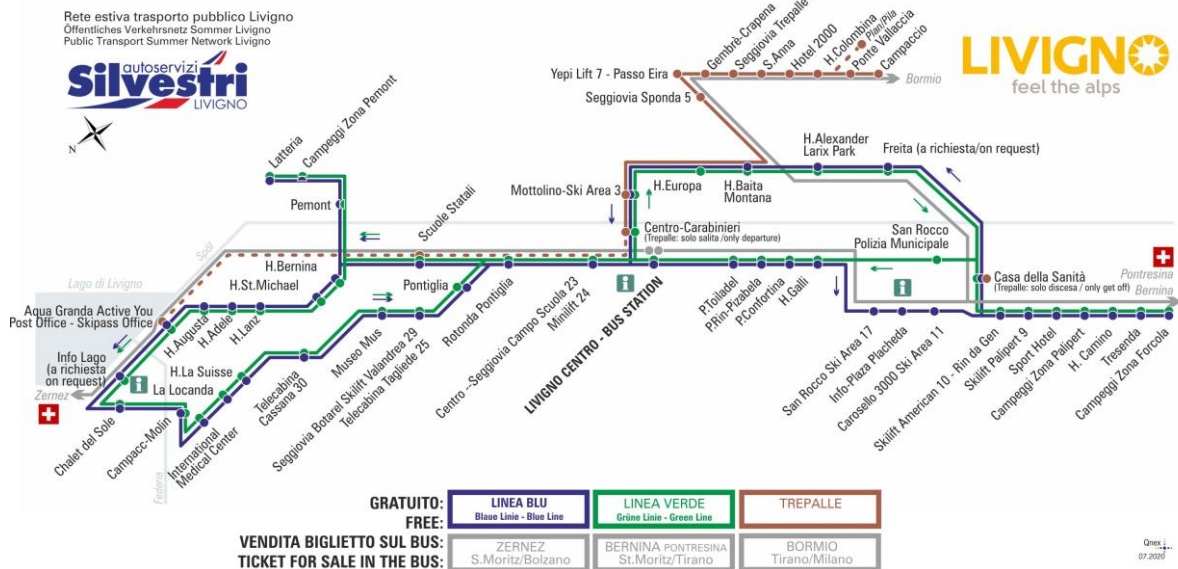

## LINEA BLU Blau Linie - Blue Line

La Locanda

Dir. Hotel La Suisse

07:17	08:04	08:54	09:44	10:34	11:24	12:14	12:59
13:54	14:44	15:34	16:24	17:14	18:04	18:54	19:44

## LINEA VERDE Grüne Linie - Green Line

La Locanda

Dir. Hotel La Suisse

07:42	08:29	09:16	10:04	10:54	11:44	12:34	13:19
14:14	15:04	15:54	16:44	17:34	18:24	19:14	20:04

ANIMALI AMMESSI  
a discrezione del conducente

OBBLIGO  
guinzaglio e museruola

FERMATA  
BUS STOP  
HALTESTELLE

## LINEA BLU Blau Linie - Blue Line

Hotel La Suisse

Dir. Telecabina Cassana 30

07:18	08:05	08:55	09:45	10:35	11:25	12:15	13:00
13:55	14:45	15:35	16:25	17:15	18:05	18:55	19:45