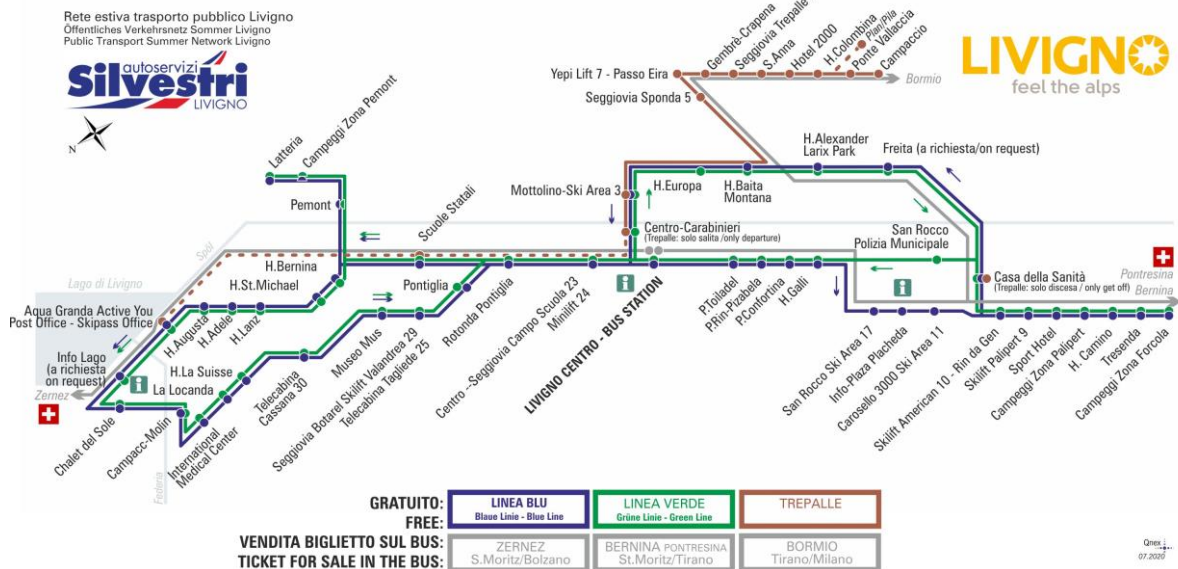

FERMATA
BUS STOP
HALTESTELLE

Campeggi Zona Palipert

STAGIONE ESTIVA | SUMMER SEASON | SOMMERSAISON
dal 01.05.2021

LINEA BLU Blau Linie - Blue Line

Campeggi Zona Palipert

Dir. Hotel Camino

07:32 08:21 09:11 10:01 10:51 11:41 12:31 13:19
14:11 15:01 15:51 16:41 17:31 18:21 19:11 20:01

LINEA VERDE Grüne Linie - Green Line

Campeggi Zona Palipert

Dir. Hotel Camino

07:58 08:44 09:31 10:19 11:09 11:59 12:49 13:34
14:29 15:19 16:09 16:59 17:49 18:39 19:29 20:19

ANIMALI AMMESSI
a discrezione del conducente

OBBLIGO
guinzaglio e museruola