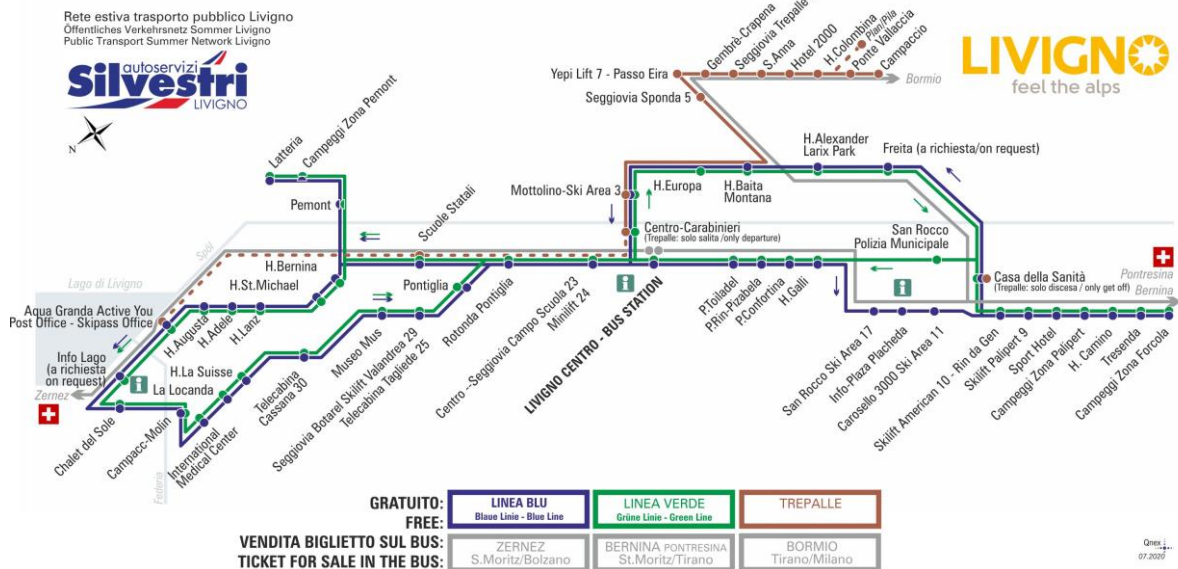

FERMATA
BUS STOP
HALTESTELLE

Hotel Camino

STAGIONE ESTIVA | SUMMER SEASON | SOMMERSAISON
dal 01.05.2021

LINEA BLU Blau Linie - Blue Line

Hotel Camino

Dir. Campeggi Zona Palipert

08:31	09:21	10:11	11:01	11:51	12:36	13:31	14:21
15:11	16:01	16:51	17:41	18:31	19:21	20:11	

LINEA VERDE Grüne Linie - Green Line

Hotel Camino

Dir. Campeggi Zona Palipert

07:39	08:04	08:51	09:39	10:29	11:19	12:09	12:55
13:49	14:39	15:29	16:19	17:09	17:59	18:49	19:39
20:29							

ANIMALI AMMESSI
a discrezione del conducente

OBBLIGO
guinzaglio e museruola