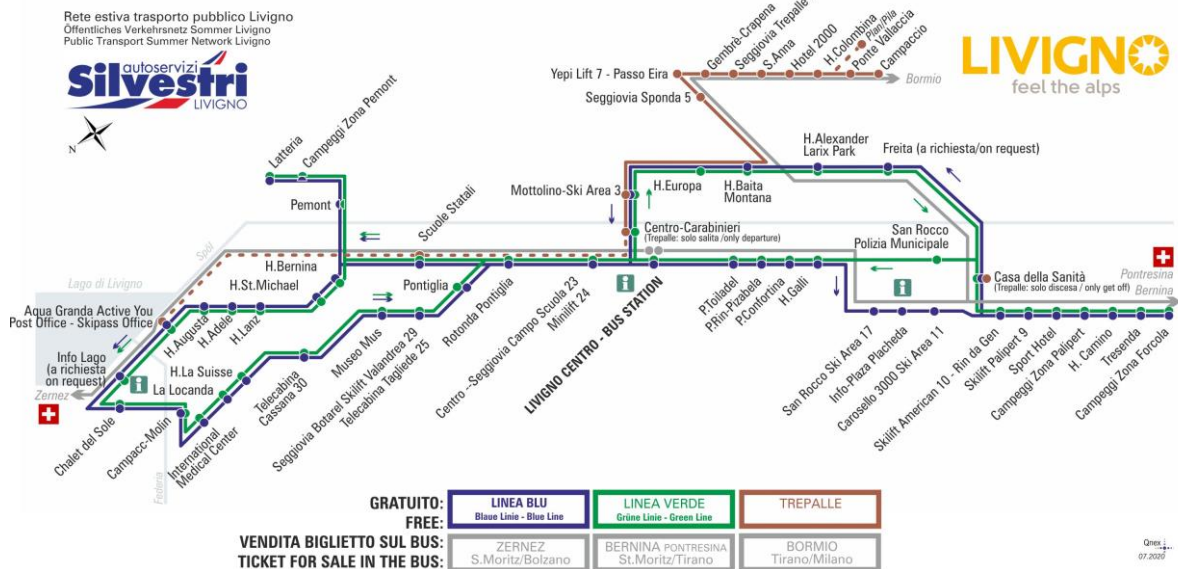

FERMATA
BUS STOP
HALTESTELLE

Tresenda

STAGIONE ESTIVA | SUMMER SEASON | SOMMERSAISON
dal 01.05.2021

LINEA BLU Blau Linie - Blue Line

Tresenda

Dir. Campeggi Zona Forcola

07:34 08:23 09:13 10:03 10:53 11:43 12:33 13:21
14:13 15:03 15:53 16:43 17:33 18:23 19:13 20:03

LINEA VERDE Grüne Linie - Green Line

Tresenda

Dir. Campeggi Zona Forcola

08:00 08:46 09:33 10:21 11:11 12:01 12:51 13:36
14:31 15:21 16:11 17:01 17:51 18:41 19:31 20:21

ANIMALI AMMESSI
a discrezione del conducente

OBBLIGO
guinzaglio e museruola