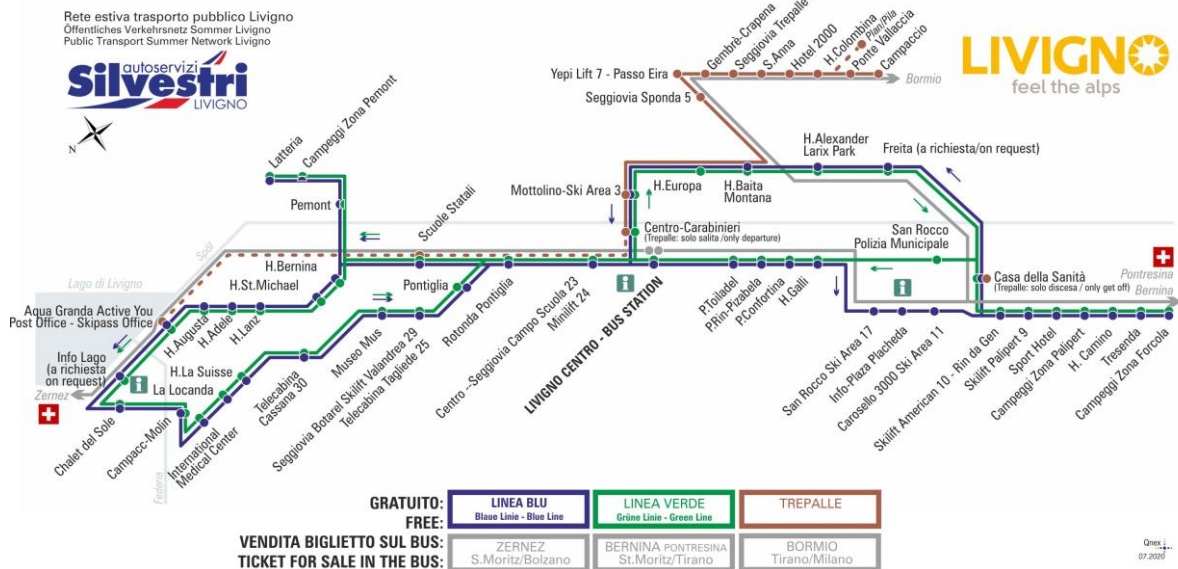

FERMATA
BUS STOP
HALTESTELLE

Info Plaza Placheda

STAGIONE ESTIVA | SUMMER SEASON | SOMMERSAISON
dal 01.05.2021

LINEA BLU Blau Linie - Blue Line

Info Plaza Placheda

Dir. Carosello 3000 Ski Area 11

07:29	08:17	09:07	09:57	10:47	11:37	12:27	13:15
14:07	14:57	15:47	16:37	17:27	18:17	19:07	19:57

ANIMALI AMMESSI
a discrezione del conducente

OBBLIGO
guinzaglio e museruola