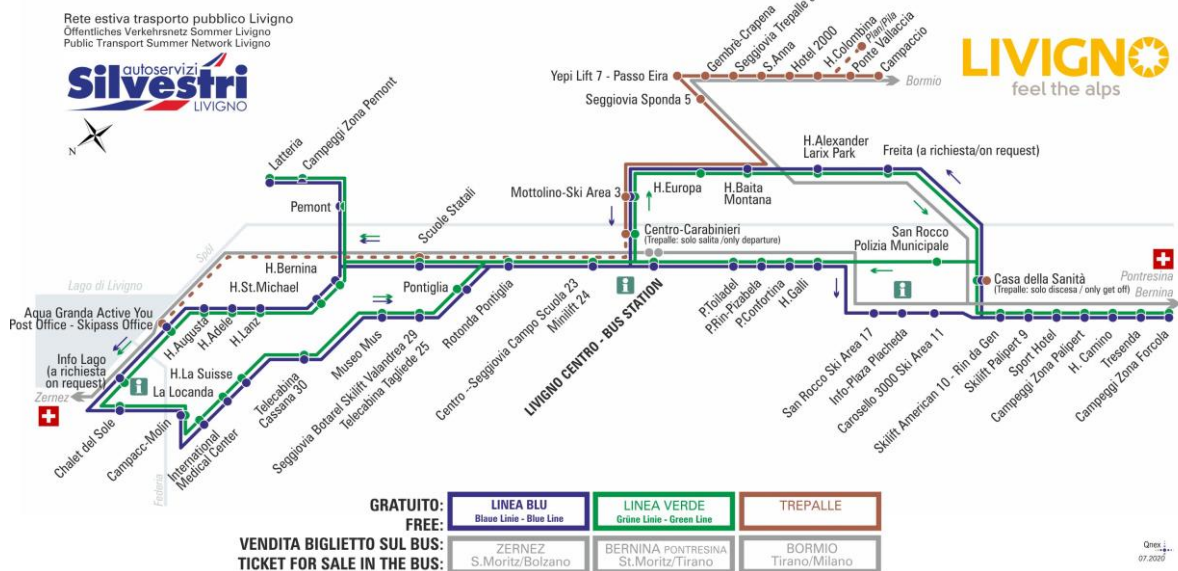

FERMATA
BUS STOP
HALTESTELLE

San Rocco - Polizia Municipale

STAGIONE ESTIVA | SUMMER SEASON | SOMMERSAISON
dal 01.05.2021

LINEA VERDE Grüne Linie - Green Line

San Rocco - Polizia Municipale

Dir. Hotel Galli

07:44 08:09 08:56 09:44 10:34 11:24 12:14 13:00
13:54 14:44 15:34 16:24 17:14 18:04 18:54 19:44
20:34

ANIMALI AMMESSI
a discrezione del conducente

OBBLIGO
guinzaglio e museruola

facebook.com/silvestribus

non occorre biglietto | no ticket required | keine Fahrkarte erforderlich