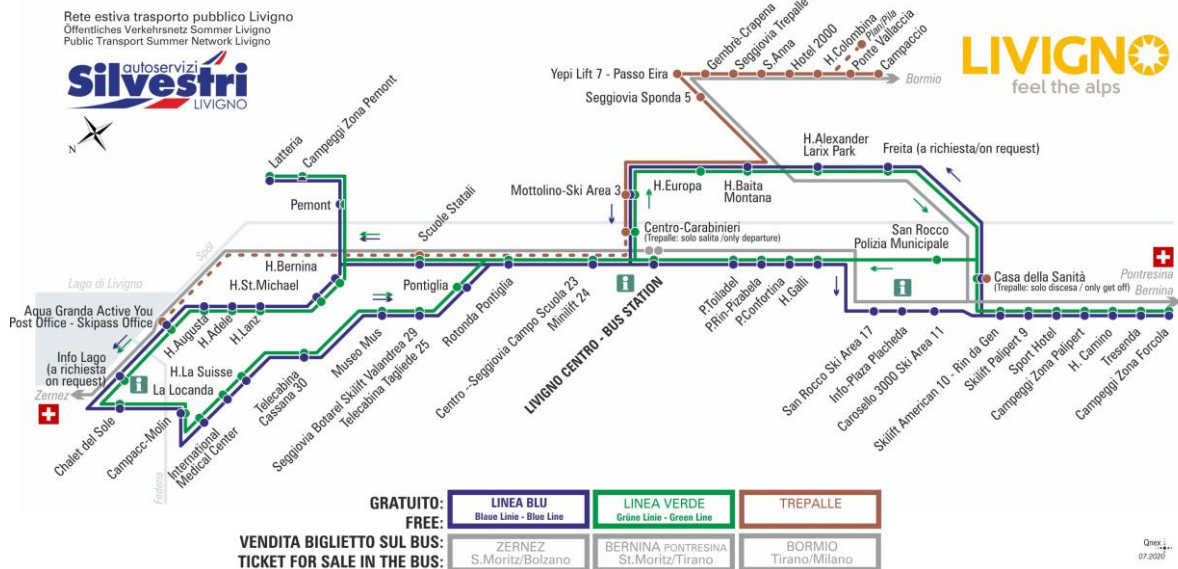

FERMATA
BUS STOP
HALTESTELLE

Piazzola Rin-Pizabela

STAGIONE ESTIVA | SUMMER SEASON | SOMMERSAISON
dal 01.05.2021

LINEA BLU Blue Linie - Blue Line

Piazzola Rin-Pizabela
Dir. Piazzola Confortina

07:26	08:14	09:04	09:54	10:44	11:34	12:24	13:12
14:04	14:54	15:44	16:34	17:24	18:14	19:04	19:54

ANIMALI AMMESSI
a discrezione del conducente

OBBLIGO
guinzaglio e museruola