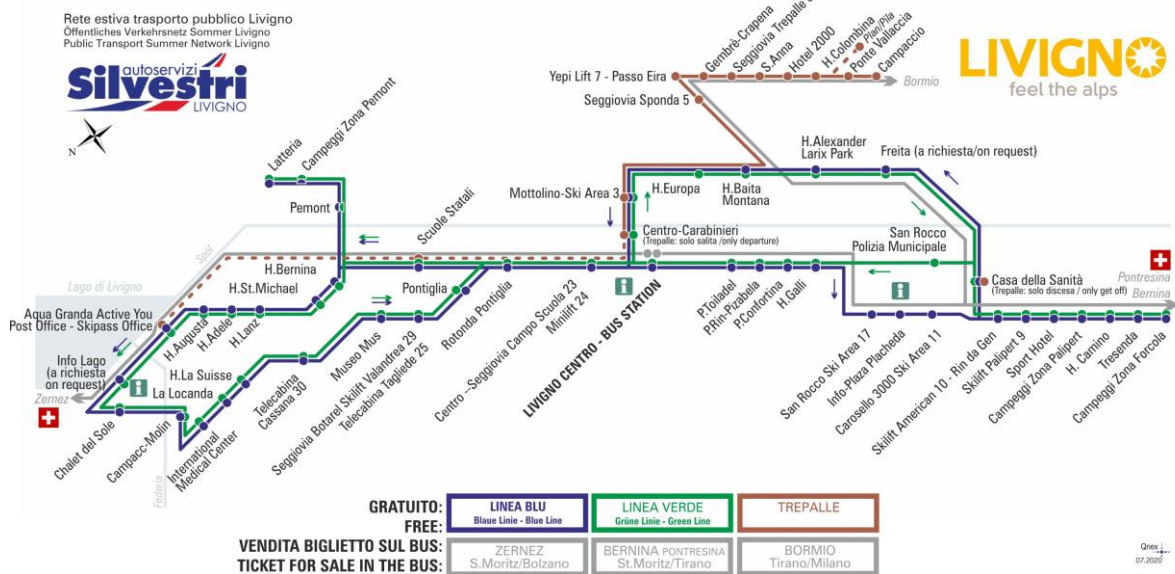

FERMATA
BUS STOP
HALTESTELLE

Hotel 2000

STAGIONE ESTIVA | SUMMER SEASON | SOMMERSAISON
dal 01.05.2021

BUS TREPALLE

Hotel 2000

Dir. Sant'Anna

07:36s 08:46 11:46 13:26s 14:16 17:36

ANIMALI AMMESSI
a discrezione del conducente

OBBLIGO
guinzaglio e museruola

§ - CORSA SCOLASTICA