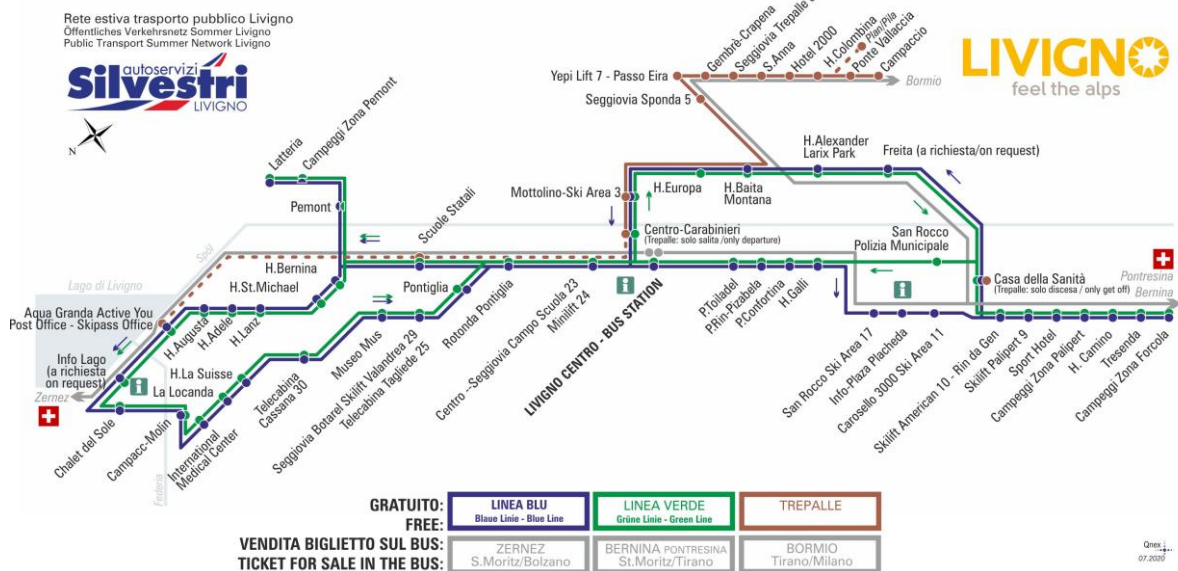

## LINEA BLU Blau Linie - Blue Line

International Medical Center

Dir. La Locanda

07:16 08:03 08:53 09:43 10:33 11:23 12:13 12:58  
13:53 14:43 15:33 16:23 17:13 18:03 18:53 19:43

## LINEA VERDE Grüne Linie - Green Line

International Medical Center

Dir. La Locanda

07:41 08:28 09:15 10:03 10:53 11:43 12:33 13:18  
14:13 15:03 15:53 16:43 17:33 18:23 19:13 20:03

ANIMALI AMMESSI  
a discrezione del conducente

OBBLIGO  
guinzaglio e museruola

FERMATA  
BUS STOP  
HALTESTELLE

## LINEA BLU Blau Linie - Blue Line

La Locanda

Dir. Hotel La Suisse

07:17	08:04	08:54	09:44	10:34	11:24	12:14	12:59
13:54	14:44	15:34	16:24	17:14	18:04	18:54	19:44