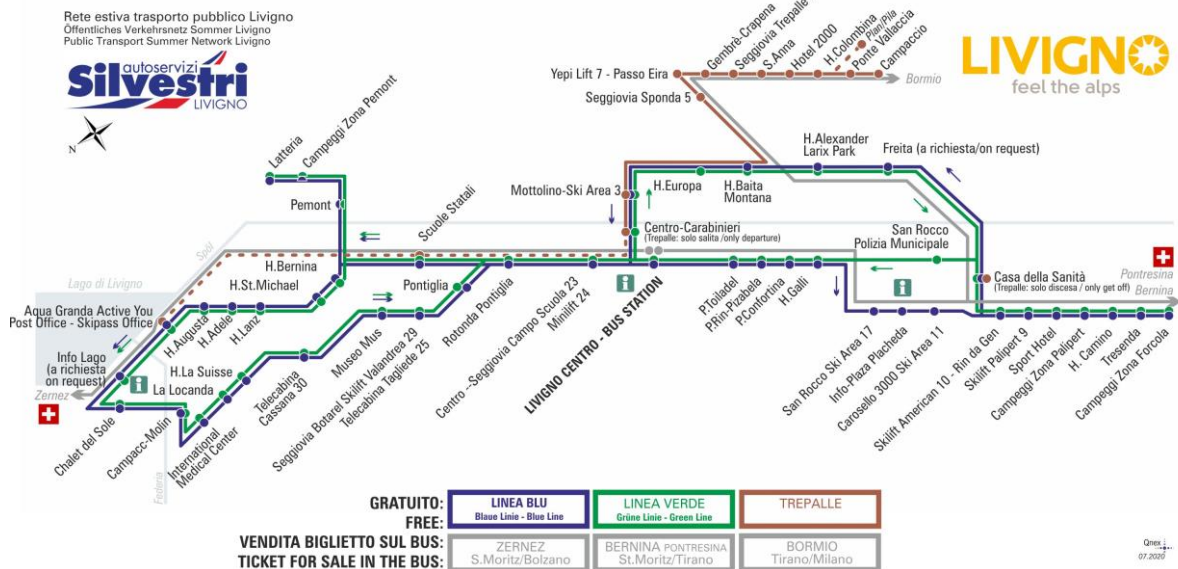

FERMATA
BUS STOP
HALTESTELLE

Hotel Baita Montana

STAGIONE ESTIVA | SUMMER SEASON | SOMMERSAISON
dal 01.05.2021

LINEA BLU Blau Linie - Blue Line

Hotel Baita Montana

Dir. Mottolino Ski Area 3

08:37 09:27 10:17 11:07 11:57 12:42 13:37 14:27
15:17 16:07 16:57 17:47 18:37 19:27 20:17

ANIMALI AMMESSI
a discrezione del conducente

OBBLIGO
guinzaglio e museruola

facebook.com/silvestribus

non occorre biglietto | no ticket required | keine Fahrkarte erforderlich