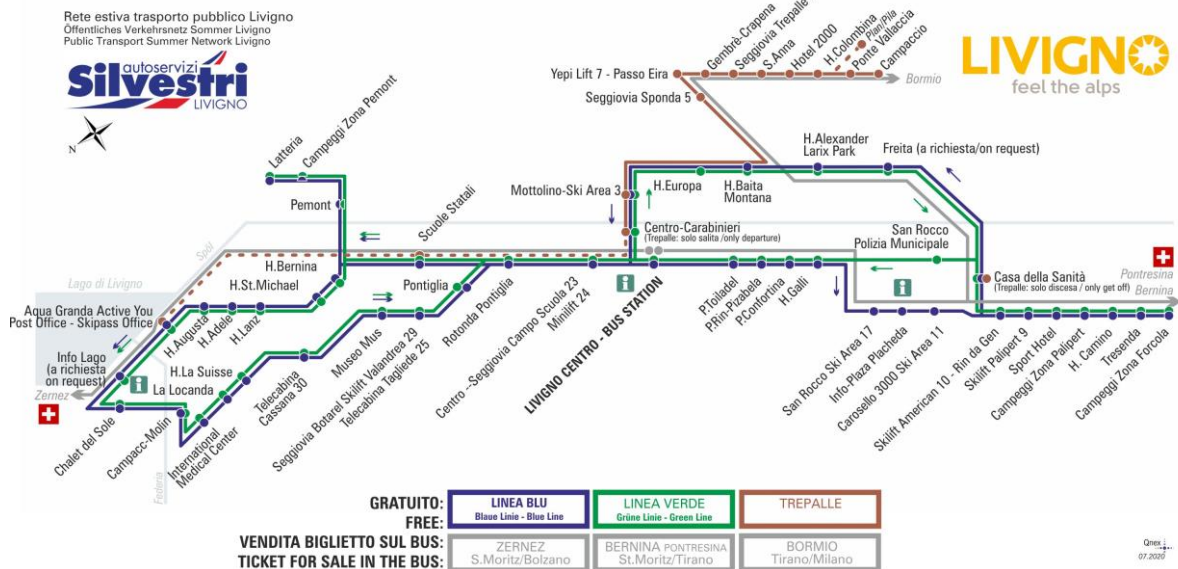

FERMATA
BUS STOP
HALTESTELLE

Scuole Statali

STAGIONE ESTIVA | SUMMER SEASON | SOMMERSAISON
dal 01.05.2021

LINEA BLU Blau Linie - Blue Line

Scuole Statali

Dir. Latteria-Pemont Provvisorio

08:40 09:30 10:20 11:10 12:00 12:45 13:40 14:30
15:20 16:10 17:00 17:50 18:40 19:30

BUS TREPALLE

Scuole Statali

Dir. Centro-Carabinieri

07:15s 08:16 11:16 13:05s 13:46 17:06

LINEA VERDE Grüne Linie - Green Line

Scuole Statali

Dir. Latteria-Pemont Provvisorio

07:50 08:15 09:02 09:50 10:40 11:30 12:20 13:05
14:00 14:50 15:40 16:30 17:20 18:10 19:00 19:50

ANIMALI AMMESSI
a discrezione del conducente

OBBLIGO
guinzaglio e museruola

§ - CORSA SCOLASTICA

facebook.com/silvestribus

non occorre biglietto | no ticket required | keine Fahrkarte erforderlich