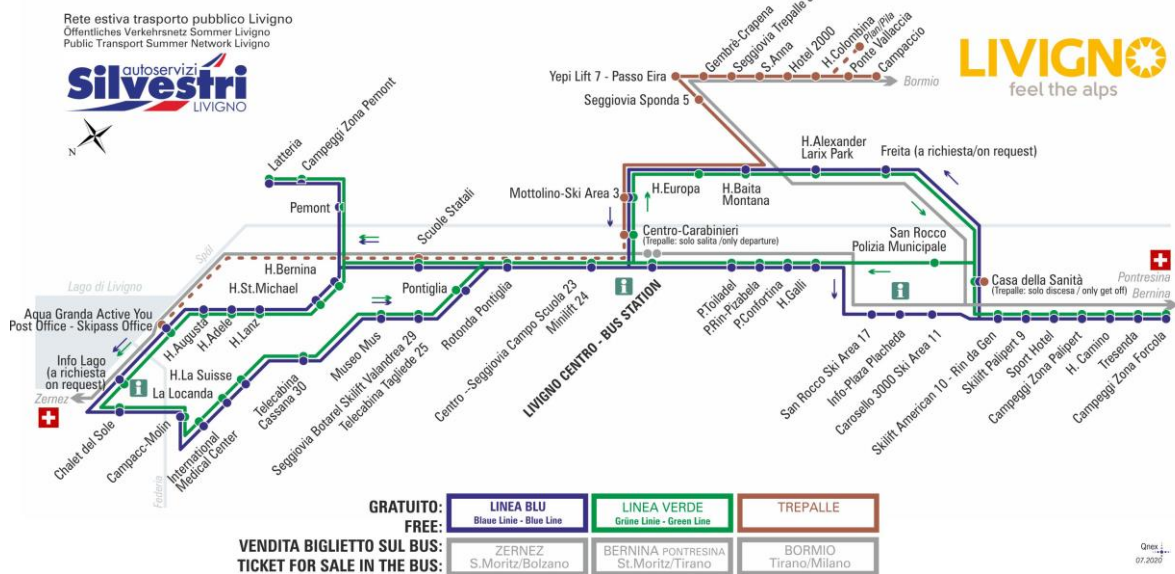

FERMATA
BUS STOP
HALTESTELLE

Sant'Anna

STAGIONE ESTIVA | SUMMER SEASON | SOMMERSAISON
dal 01.05.2021

BUS TREPALLE

Sant'Anna

Dir. Hotel 2000

07:27s 08:28 11:28 13:17s 13:58 17:18

ANIMALI AMMESSI
a discrezione del conducente

OBBLIGO
guinzaglio e museruola

§ - CORSA SCOLASTICA