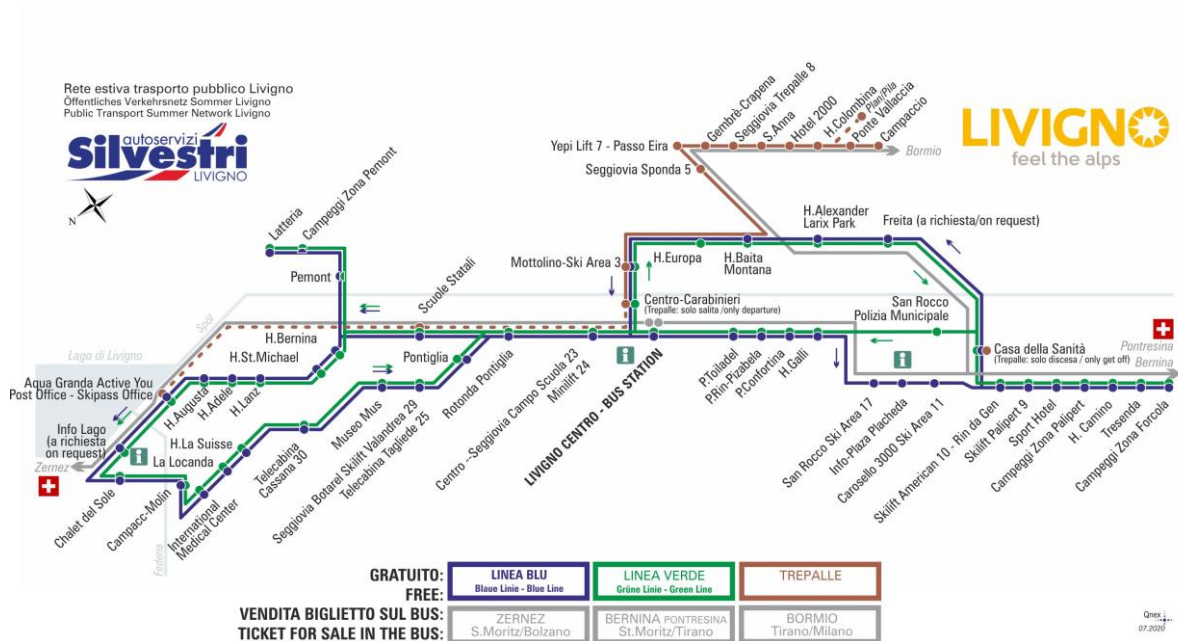

FERMATA
BUS STOP
HALTESTELLE

Hotel Europa

STAGIONE ESTIVA | SUMMER SEASON | SOMMERSAISON
dal 01.05.2021

LINEA VERDE Grüne Linie - Green Line

Hotel Europa

Dir. Hotel Baita Montana

07:53 08:39 09:26 10:14 11:04 11:54 12:44 13:29

14:24 15:14 16:04 16:54 17:44 18:34 19:24 20:14

ANIMALI AMMESSI
a discrezione del conducente

OBBLIGO
guinzaglio e museruola

facebook.com/silvestribus

non occorre biglietto | no ticket required | keine Fahrkarte erforderlich