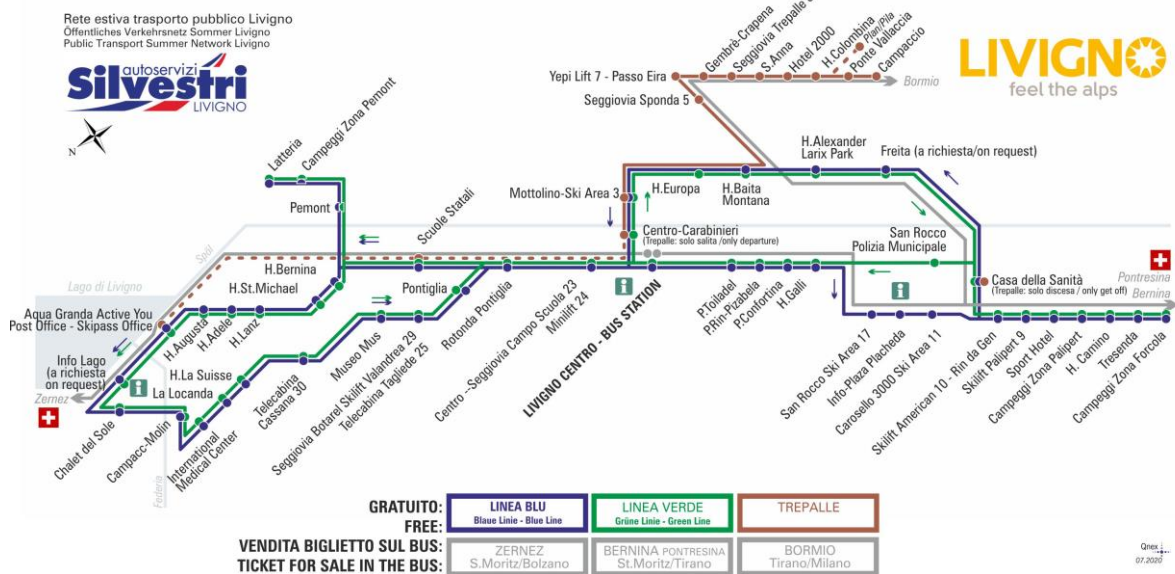

FERMATA
BUS STOP
HALTESTELLE

Sant'Anna

STAGIONE ESTIVA | SUMMER SEASON | SOMMERSAISON
dal 01.05.2021

BUS TREPALLE

Sant'Anna

Dir. Seggiovia Trepalle 8

07:37s 08:47 11:47 13:27s 14:17 17:37

ANIMALI AMMESSI
a discrezione del conducente

OBBLIGO
guinzaglio e museruola

§ - CORSA SCOLASTICA

facebook.com/silvestribus

non occorre biglietto | no ticket required | keine Fahrkarte erforderlich