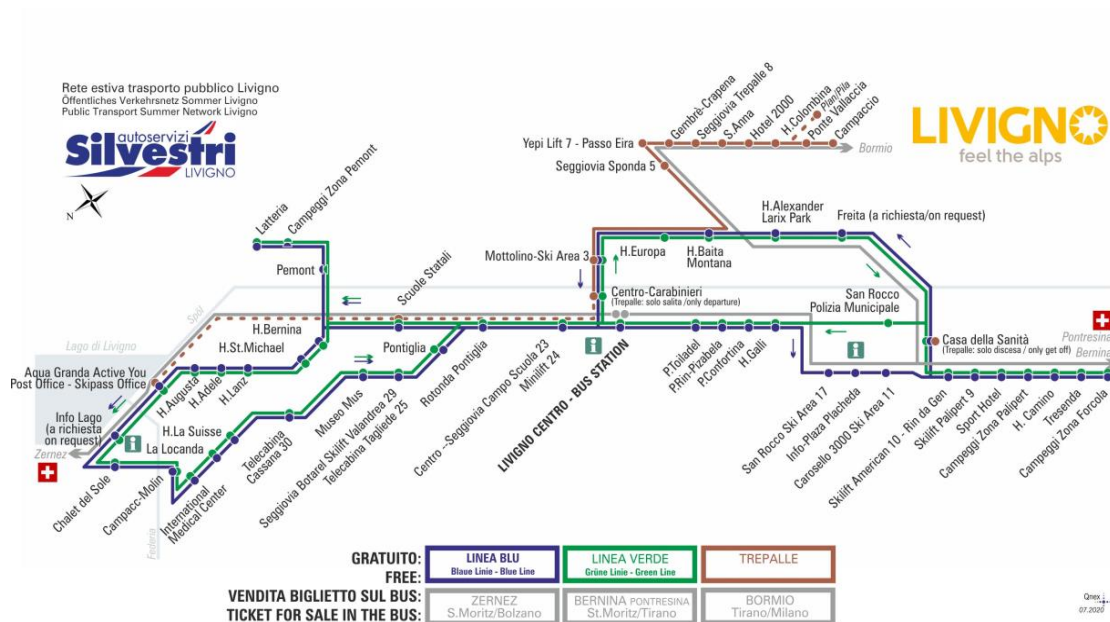

FERMATA
BUS STOP
HALTESTELLE

Piazzola Rin - Pizabela

STAGIONE ESTIVA | SUMMER SEASON | SOMMERSAISON
dal 01.05.2021

LINEA VERDE Grüne Linie - Green Line

Piazzola Rin - Pizabela

Dir. Piazzola Toiladel

7:46	8:11	8:58	9:46	10:36	11:26	12:16	13:02
13:56	14:46	15:36	16:26	17:16	18:06	18:56	19:46
20:36							

ANIMALI AMMESSI
a discrezione del conducente

OBBLIGO
guinzaglio e museruola

facebook.com/silvestribus

non occorre biglietto | no ticket required | keine Fahrkarte erforderlich