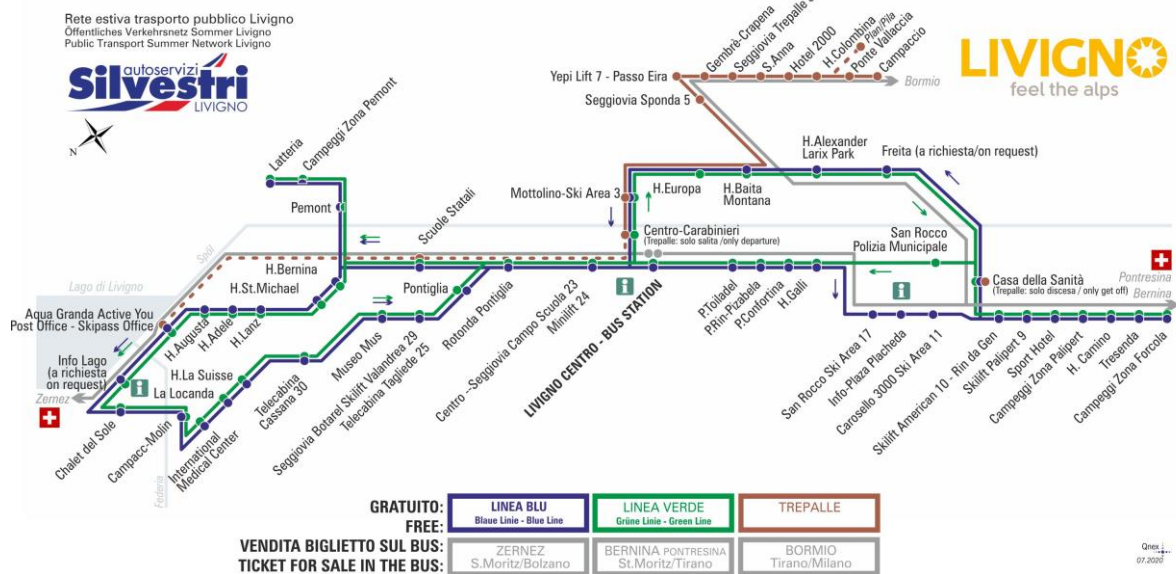

FERMATA
BUS STOP
HALTESTELLE

Hotel Colombina

STAGIONE ESTIVA | SUMMER SEASON | SOMMERSAISON
dal 01.05.2021

BUS TREPALLE

Hotel Colombina

Dir. Plan/Ponte Vallaccia

07:29s 08:30 11:30 13:19s 14:00 17:20

ANIMALI AMMESSI
a discrezione del conducente

OBBLIGO
guinzaglio e museruola

§ - CORSA SCOLASTICA

facebook.com/silvestribus

non occorre biglietto | no ticket required | keine Fahrkarte erforderlich