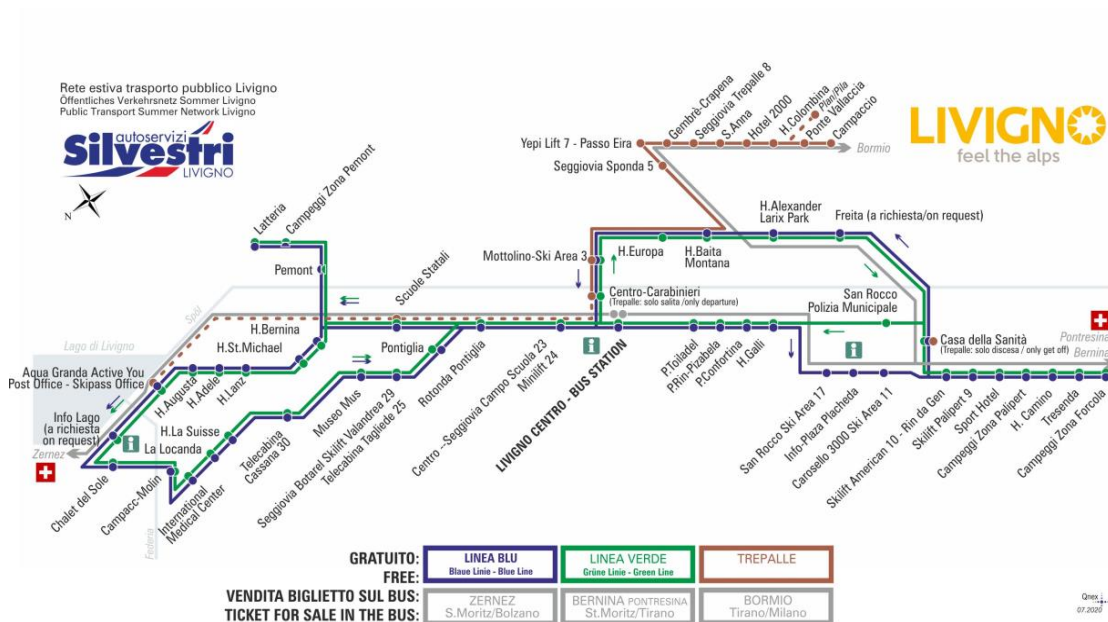

FERMATA
BUS STOP
HALTESTELLE

Hotel Europa

STAGIONE ESTIVA | SUMMER SEASON | SOMMERSAISON
dal 01.05.2021

LINEA VERDE Grüne Linie - Green Line

Hotel Europa
Dir. Hotel Baita Montana

7:53	8:39	9:26	10:14	11:04	11:54	12:44	13:29
14:24	15:14	16:04	16:54	17:44	18:34	19:24	20:14

ANIMALI AMMESSI
a discrezione del conducente

OBBLIGO
guinzaglio e museruola

facebook.com/silvestribus

non occorre biglietto | no ticket required | keine Fahrkarte erforderlich