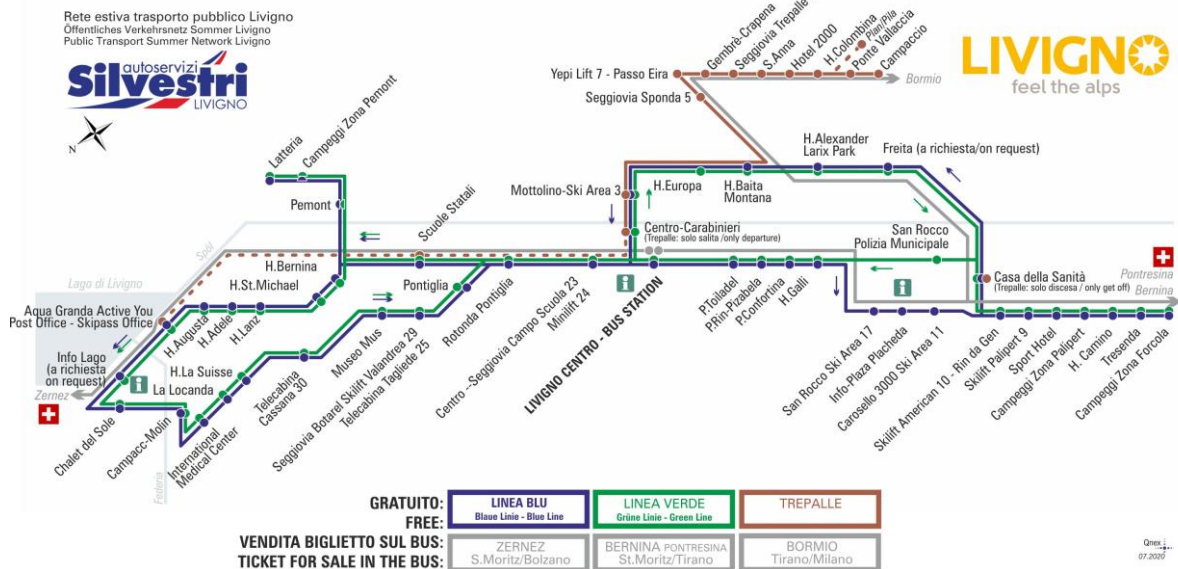

FERMATA
BUS STOP
HALTESTELLE

Skilift Palipert 9

STAGIONE ESTIVA | SUMMER SEASON | SOMMERSAISON
dal 01.05.2021

LINEA BLU Blau Linie - Blue Line

Skilift Palipert 9

Dir. Sport Hotel

07:31	08:20	09:10	10:00	10:50	11:40	12:30	13:18
14:10	15:00	15:50	16:40	17:30	18:20	19:10	20:00

LINEA VERDE Grüne Linie - Green Line

Skilift Palipert 9

Dir. Sport Hotel

07:57	08:43	09:30	10:18	11:08	11:58	12:48	13:33
14:28	15:18	16:08	16:58	17:48	18:38	19:28	20:18

ANIMALI AMMESSI
a discrezione del conducente

OBBLIGO
guinzaglio e museruola