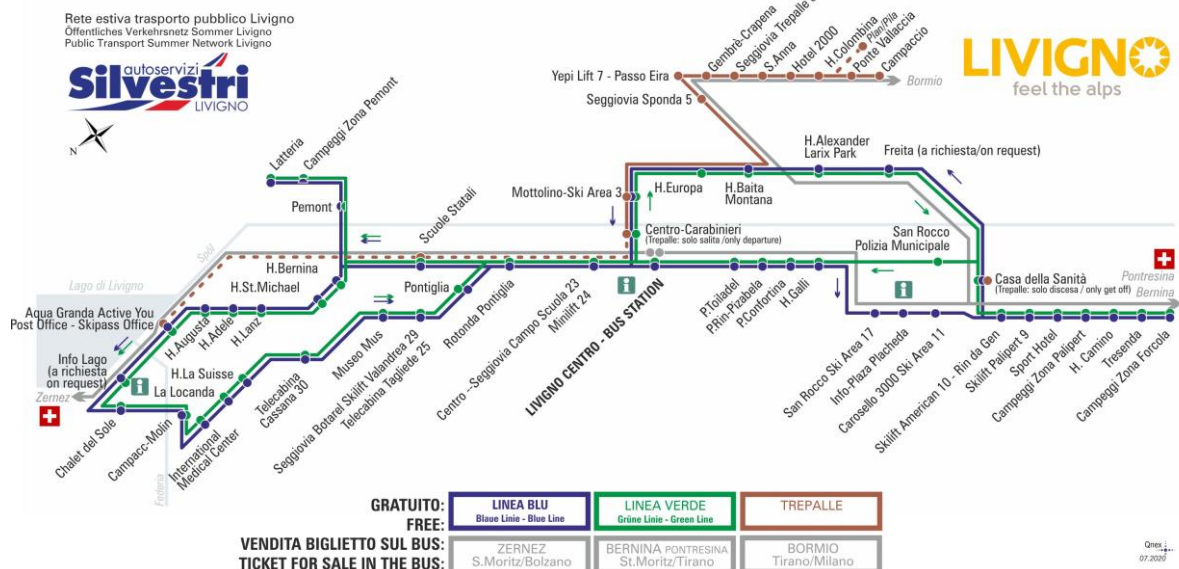

FERMATA
BUS STOP
HALTESTELLE

Rotonda Pontiglia

STAGIONE ESTIVA | SUMMER SEASON | SOMMERSAISON
dal 01.05.2021

LINEA BLU Blau Linie - Blue Line

Rotonda Pontiglia

Dir. Centro - Seggiovia Campo Scuola 23 - Minilift 24

07:23	08:10	09:00	09:50	10:40	11:30	12:20	13:08
14:00	14:50	15:40	16:30	17:20	18:10	19:00	19:50

LINEA VERDE Grüne Linie - Green Line

Rotonda Pontiglia

Dir. Centro - Seggiovia Campo Scuola 23 - Minilift 24

07:50	08:35	09:22	10:10	11:00	11:50	12:40	13:25
14:20	15:10	16:00	16:50	17:40	18:30	19:20	20:10

ANIMALI AMMESSI
a discrezione del conducente

OBBLIGO
guinzaglio e museruola