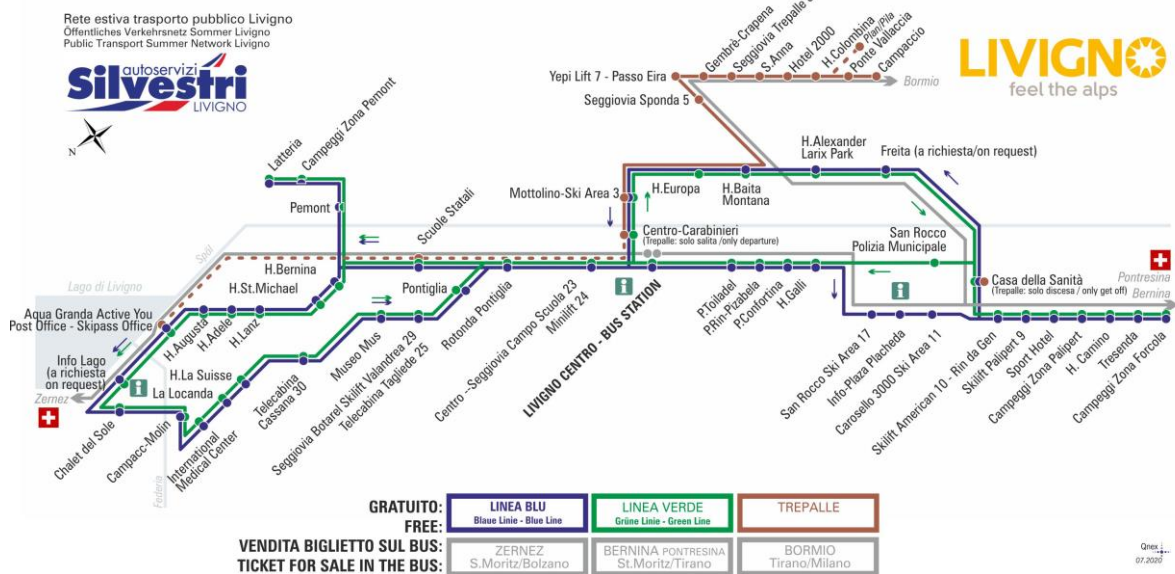

FERMATA
BUS STOP
HALTESTELLE

Plan

STAGIONE ESTIVA | SUMMER SEASON | SOMMERSAISON
dal 01.05.2021

BUS TREPALLE

Plan
Dir. Pila
08:35 11:35 14:05 17:25

ANIMALI AMMESSI
a discrezione del conducente

OBBLIGO
guinzaglio e museruola