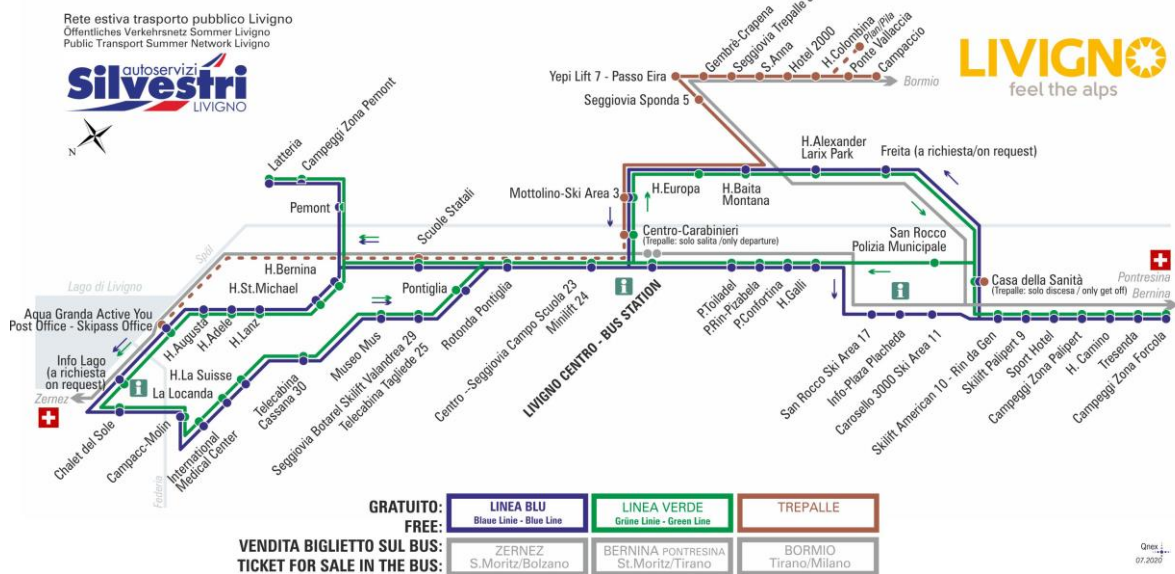

FERMATA
BUS STOP
HALTESTELLE

Ponte Vallaccia

STAGIONE ESTIVA | SUMMER SEASON | SOMMERSAISON
dal 01.05.2021

BUS TREPALLE

Ponte Vallaccia

Dir. Hotel Colombina

07:34s 08:44 11:44 13:24s 14:14 17:34

BUS TREPALLE

Ponte Vallaccia

Dir. Campaccio

07:30s 13:20s

ANIMALI AMMESSI
a discrezione del conducente

OBBLIGO
guinzaglio e museruola

§ - CORSA SCOLASTICA

facebook.com/silvestribus

non occorre biglietto | no ticket required | keine Fahrkarte erforderlich