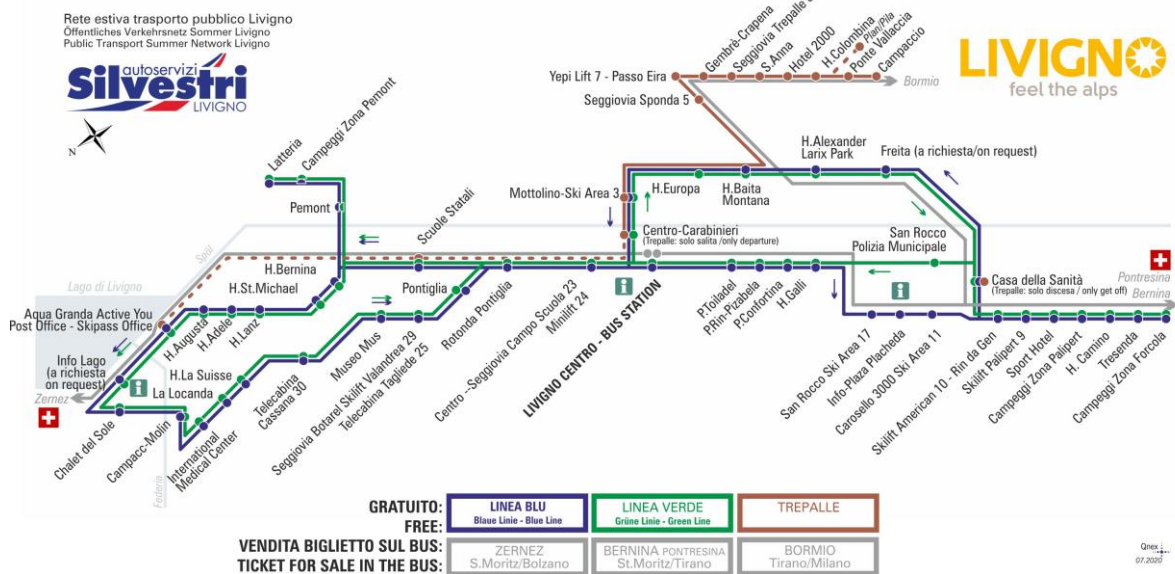

FERMATA
BUS STOP
HALTESTELLE

Campaccio

STAGIONE ESTIVA | SUMMER SEASON | SOMMERSAISON
dal 01.05.2021

BUS TREPALLE

Campaccio

Dir. Ponte Vallaccia

07:33s 08:43 11:43 13:23s 14:13 17:33

ANIMALI AMMESSI
a discrezione del conducente

OBBLIGO
guinzaglio e museruola

§ - CORSA SCOLASTICA

facebook.com/silvestribus

non occorre biglietto | no ticket required | keine Fahrkarte erforderlich