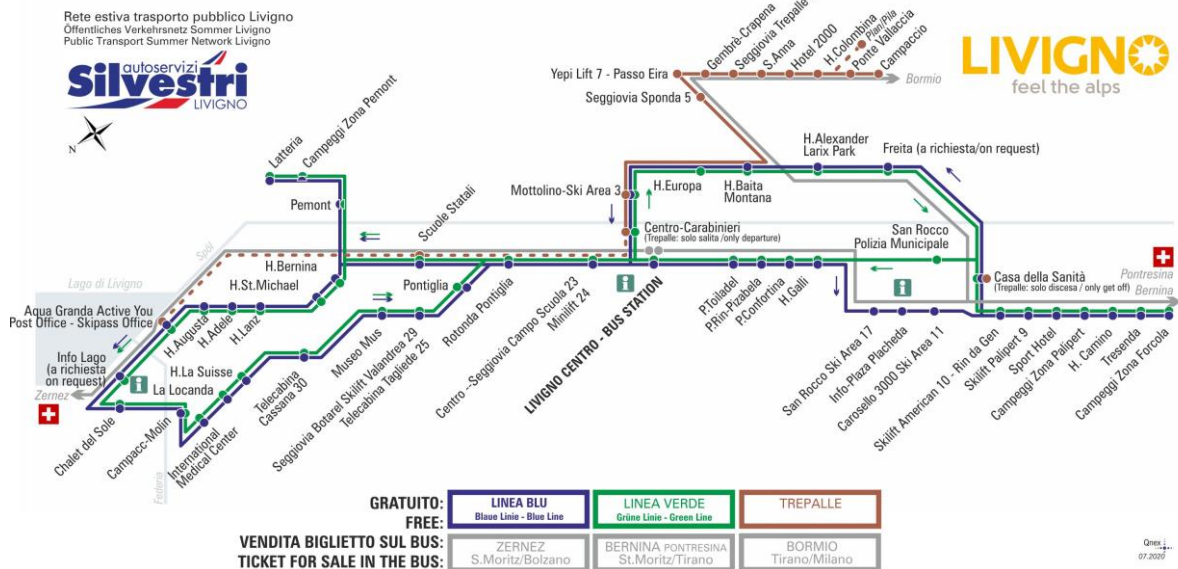

FERMATA
BUS STOP
HALTESTELLE

Centro - Carabinieri

STAGIONE ESTIVA | SUMMER SEASON | SOMMERSAISON
dal 01.05.2021

BUS TREPALLE

Centro - Carabinieri

Dir. Mottolino Ski Area 3

07:16s 08:17 11:17 13:06s 13:47 17:07

LINEA VERDE

Grüne Linie - Green Line

Centro - Carabinieri

Dir. Mottolino Ski Area 3

07:52 08:37 09:24 10:12 11:02 11:52 12:42 13:27

14:22 15:12 16:02 16:52 17:42 18:32 19:22 20:12

ANIMALI AMMESSI
a discrezione del conducente

OBBLIGO
guinzaglio e museruola

§ - CORSA SCOLASTICA

facebook.com/silvestribus

non occorre biglietto | no ticket required | keine Fahrkarte erforderlich