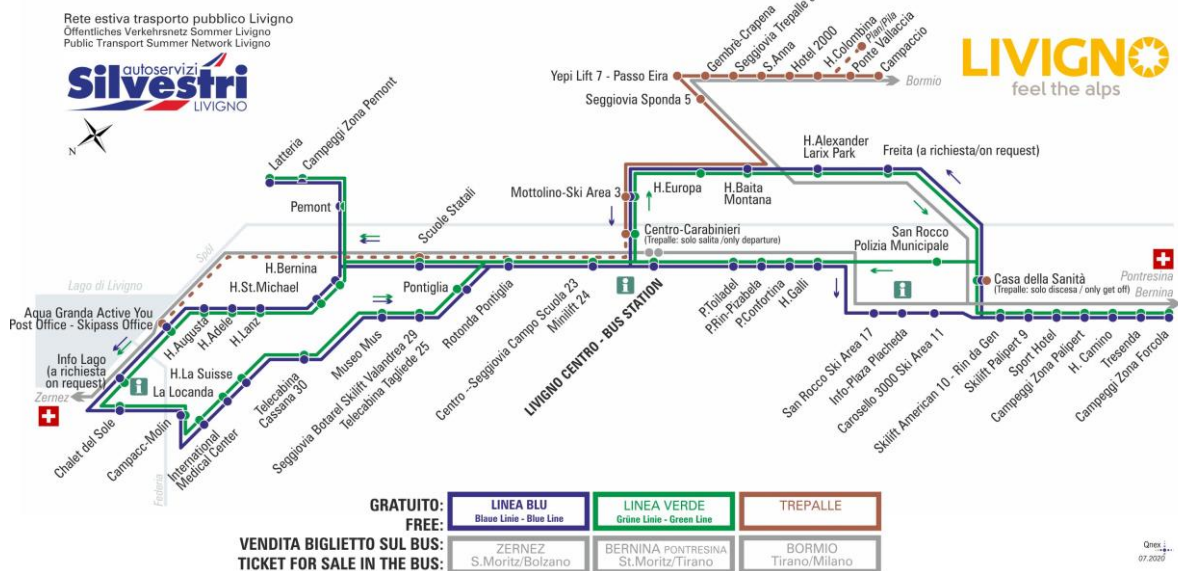

## LINEA BLU Blau Linie - Blue Line

Telecabina Cassana 30

Dir. Museo Mus

07:19	08:06	08:56	09:46	10:36	11:26	12:16	13:01
13:56	14:46	15:36	16:26	17:16	18:06	18:56	19:46

## LINEA VERDE Grüne Linie - Green Line

Telecabina Cassana 30

Dir. Museo Mus

07:44	08:31	09:18	10:06	10:56	11:46	12:36	13:21
14:16	15:06	15:56	16:46	17:36	18:26	19:16	20:06

ANIMALI AMMESSI  
a discrezione del conducente

OBBLIGO  
guinzaglio e museruola

FERMATA  
BUS STOP  
HALTESTELLE

## LINEA BLU Blau Linie - Blue Line

Museo Mus

Dir. Seggiovia Botarel Skilift Valandrea 29 - Telecabina Tagliede 25

07:20 08:07 08:57 09:47 10:37 11:27 12:17 13:02  
13:57 14:47 15:37 16:27 17:17 18:07 18:57 19:47