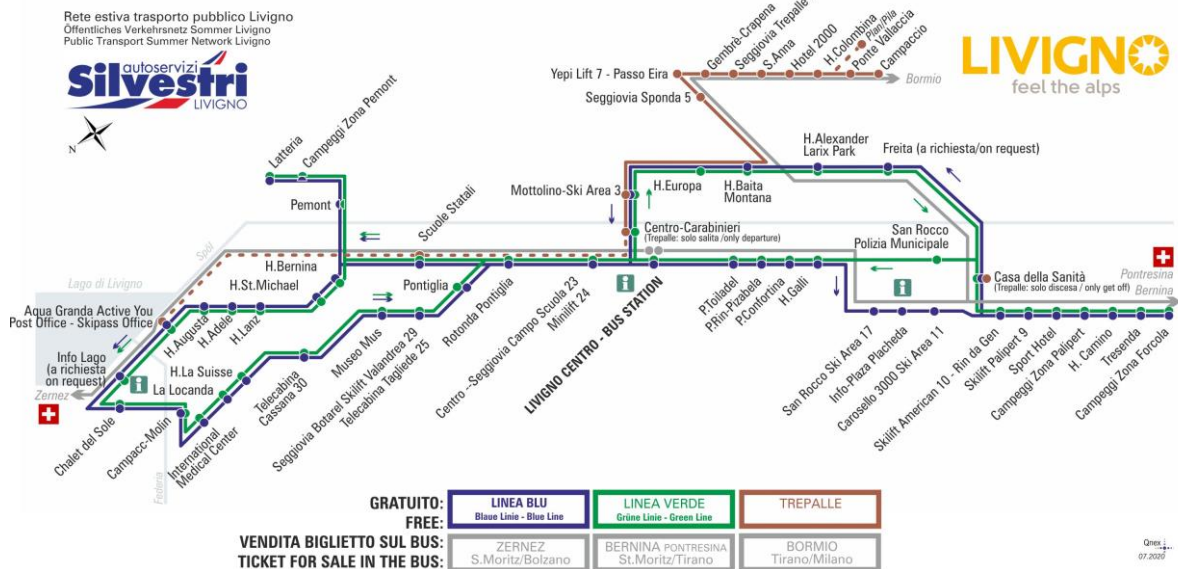

FERMATA
BUS STOP
HALTESTELLE

Skilift Amerikan 10 - Rin da Gen

STAGIONE ESTIVA | SUMMER SEASON | SOMMERSAISON
dal 01.05.2021

LINEA BLU Blau Linie - Blue Line

Skilift Amerikan 10 - Rin da Gen

Dir. Casa della Sanità

08:34 09:24 10:14 11:04 11:54 12:39 13:34 14:24
15:14 16:04 16:54 17:44 18:34 19:24 20:14

LINEA VERDE Grüne Linie - Green Line

Skilift Amerikan 10 - Rin da Gen

Dir. Casa della Sanità

07:42 08:07 08:54 09:42 10:32 11:22 12:12 12:58
13:52 14:42 15:32 16:22 17:12 18:02 18:52 19:42
20:32

ANIMALI AMMESSI
a discrezione del conducente

OBBLIGO
guinzaglio e museruola