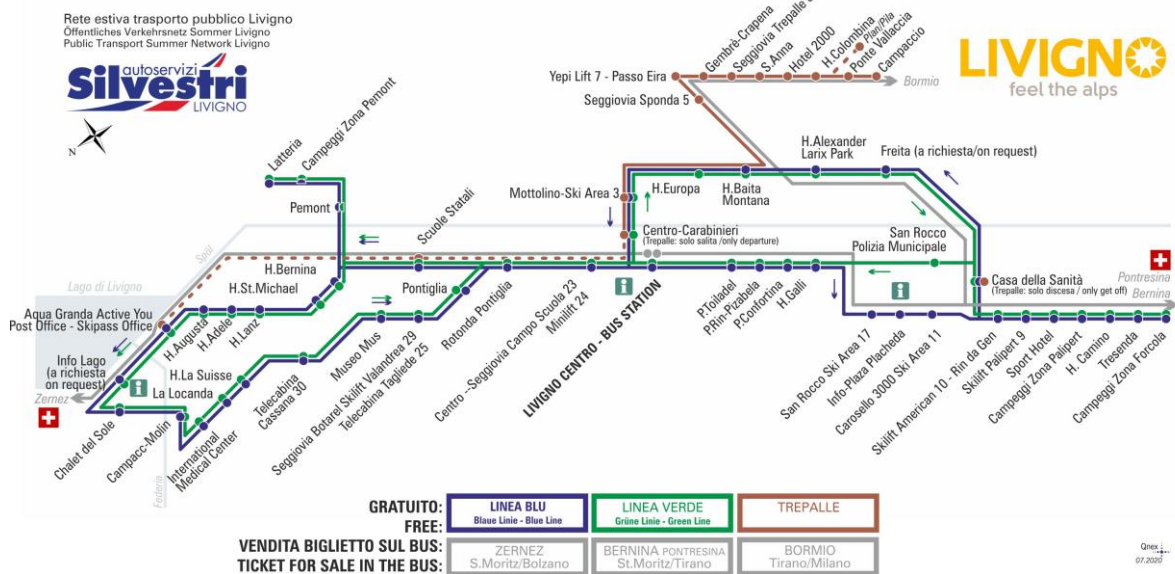

FERMATA
BUS STOP
HALTESTELLE

Yepi Lif 7 - Passo Eira

STAGIONE ESTIVA | SUMMER SEASON | SOMMERSAISON
dal 01.05.2021

BUS TREPALLE

Yepi Lif 7 - Passo Eira

Dir. Seggiovia Sponda 5

07:40s 08:50 11:50 13:30s 14:20 17:40

ANIMALI AMMESSI
a discrezione del conducente

OBBLIGO
guinzaglio e museruola

§ - CORSA SCOLASTICA

facebook.com/silvestribus

non occorre biglietto | no ticket required | keine Fahrkarte erforderlich