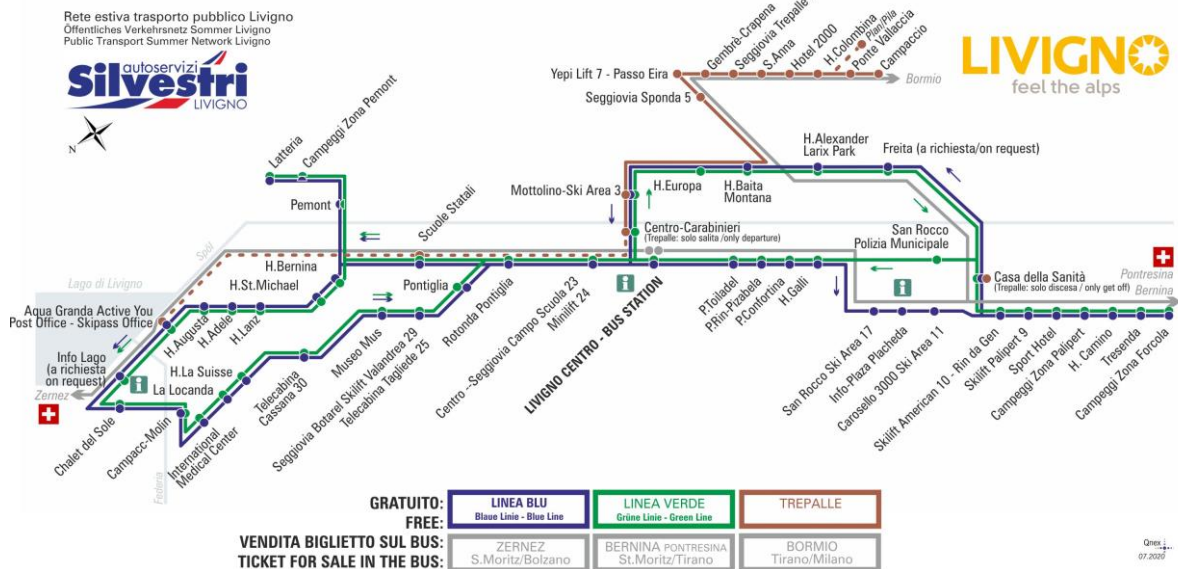

FERMATA
BUS STOP
HALTESTELLE

Piazzola Toiladel

STAGIONE ESTIVA | SUMMER SEASON | SOMMERSAISON
dal 01.05.2021

LINEA BLU Blau Linie - Blue Line

Piazzola Toiladel

Dir. Piazzola Rin-Pizabela

07:26	08:13	09:03	09:53	10:43	11:33	12:23	13:11
14:03	14:53	15:43	16:33	17:23	18:13	19:03	19:53

ANIMALI AMMESSI
a discrezione del conducente

OBBLIGO
guinzaglio e museruola