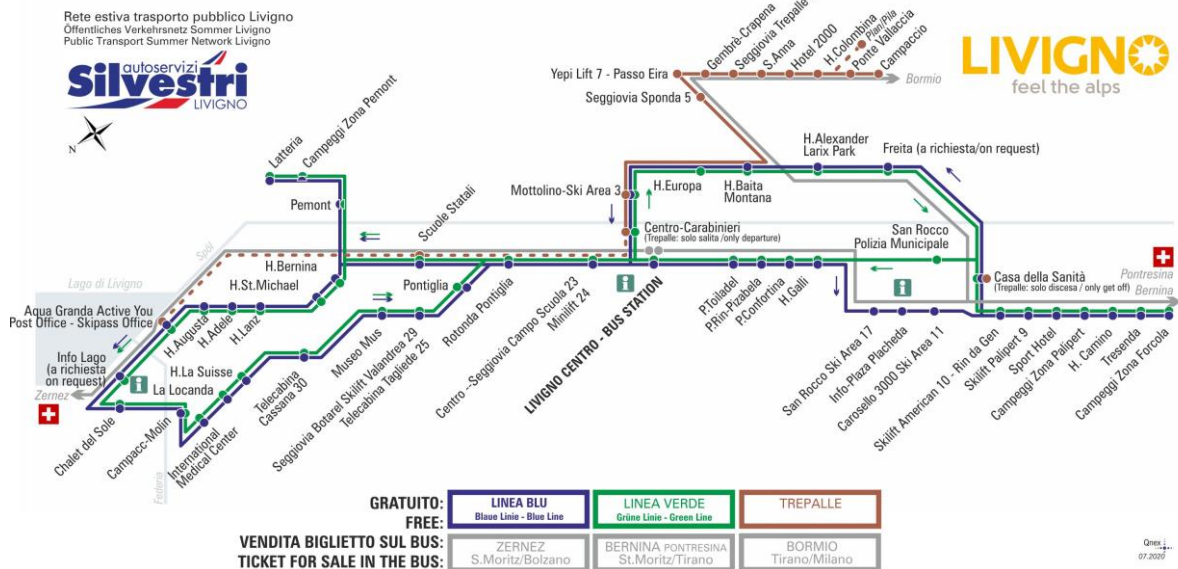

## LINEA BLU Blau Linie - Blue Line

Campacc-Molin  
Dir. International Medical Center

07:15	08:02	08:52	09:42	10:32	11:22	12:12	12:57
13:52	14:42	15:32	16:22	17:12	18:02	18:52	19:42

## LINEA VERDE Grüne Linie - Green Line

Campacc-Molin  
Dir. International Medical Center

07:40	08:27	09:14	10:02	10:52	11:42	12:32	13:17
14:12	15:02	15:52	16:42	17:32	18:22	19:12	20:02

ANIMALI AMMESSI  
a discrezione del conducente

OBBLIGO  
guinzaglio e museruola

FERMATA  
BUS STOP  
HALTESTELLE

## LINEA BLU Blau Linie - Blue Line

International Medical Center

Dir. La Locanda

07:16 08:03 08:53 09:43 10:33 11:23 12:13 12:58  
13:53 14:43 15:33 16:23 17:13 18:03 18:53 19:43