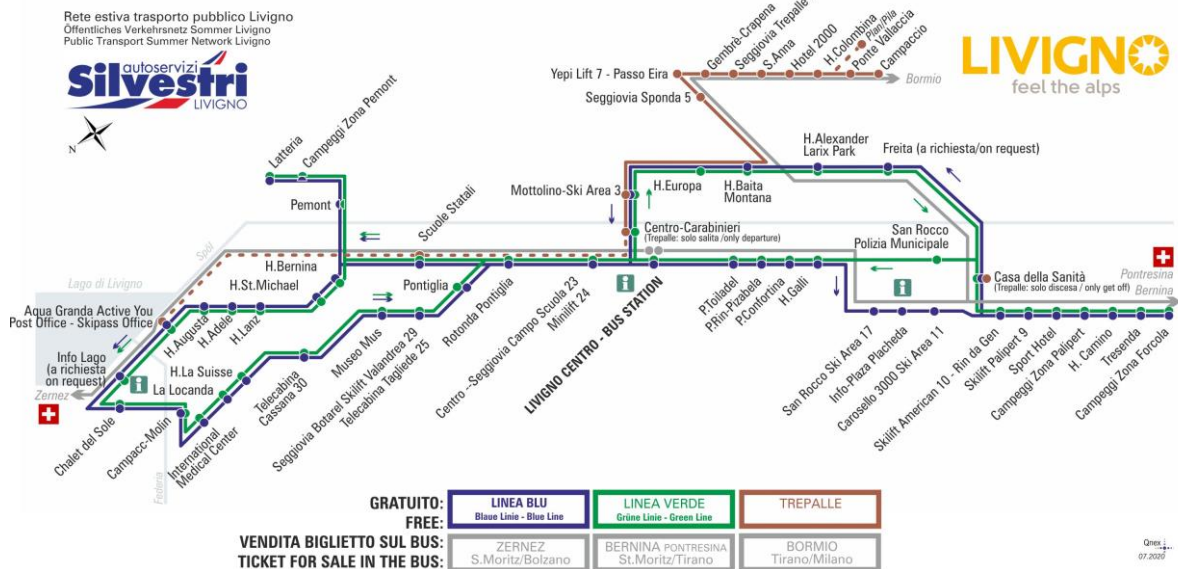

FERMATA
BUS STOP
HALTESTELLE

Carosello 3000 Ski Area 11

STAGIONE ESTIVA | SUMMER SEASON | SOMMERSAISON
dal 01.05.2021

LINEA BLU Blau Linie - Blue Line

Carosello 3000 Ski Area 11
Dir. Skilift Amerikan 10 - Rin da Gen

07:30	08:18	09:08	09:58	10:48	11:38	12:28	13:16
14:08	14:58	15:48	16:38	17:28	18:18	19:08	19:58

ANIMALI AMMESSI
a discrezione del conducente

OBBLIGO
guinzaglio e museruola