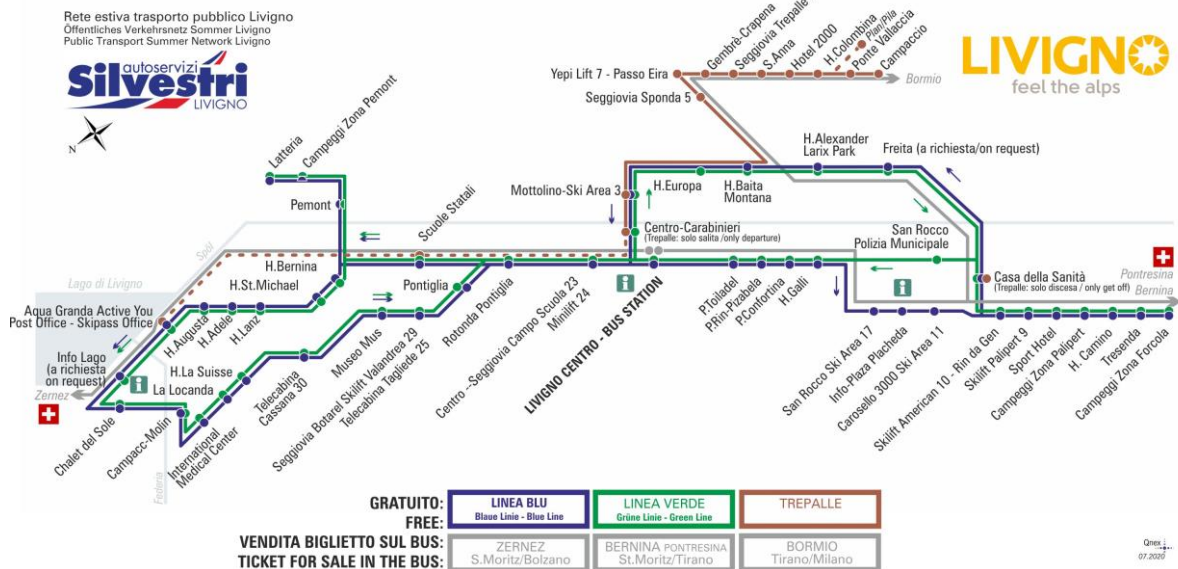

FERMATA
BUS STOP
HALTESTELLE

Campeggi Zona Palipert

STAGIONE ESTIVA | SUMMER SEASON | SOMMERSAISON
dal 01.05.2021

LINEA BLU Blau Linie - Blue Line

Campeggi Zona Palipert

Dir. Sport Hotel

08:32 09:22 10:12 11:02 11:52 12:37 13:32 14:22
15:12 16:02 16:52 17:42 18:32 19:22 20:12

LINEA VERDE Grüne Linie - Green Line

Campeggi Zona Palipert

Dir. Sport Hotel

07:40 08:05 08:52 09:40 10:30 11:20 12:10 12:56
13:50 14:40 15:30 16:20 17:10 18:00 18:50 19:40
20:30

ANIMALI AMMESSI
a discrezione del conducente

OBBLIGO
guinzaglio e museruola