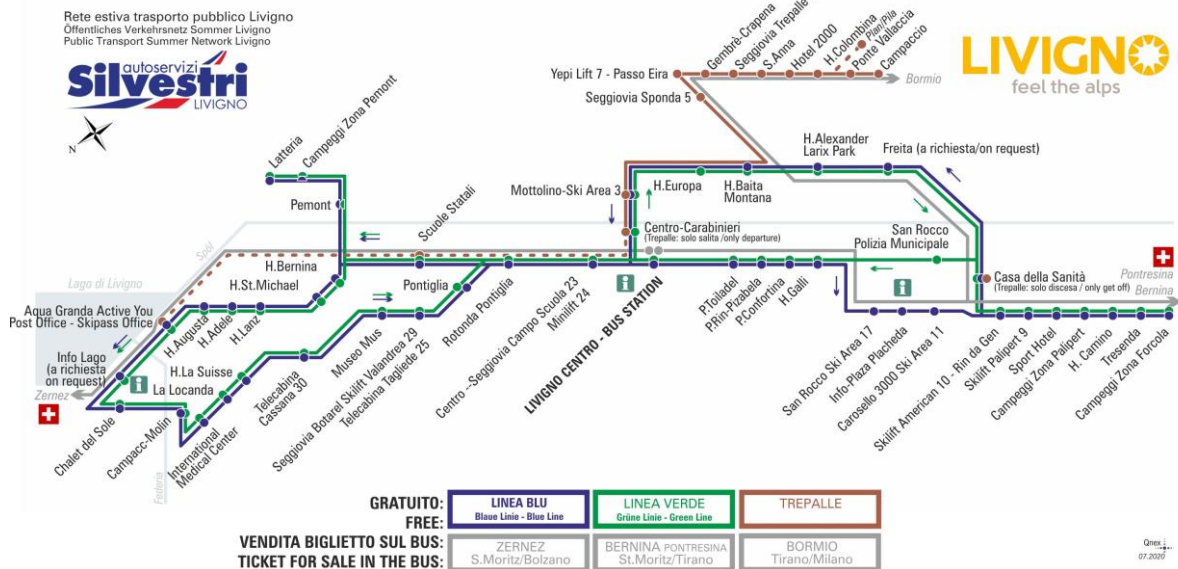

FERMATA
BUS STOP
HALTESTELLE

Centro - Seggiovia Campo Scuola 23 - Minilift

24

STAGIONE ESTIVA | SUMMER SEASON | SOMMERSAISON
dal 01.05.2021

LINEA BLU Blau Linie - Blue Line

Centro - Seggiovia Campo Scuola 23 - Minilift 24

Dir. Livigno Centro - Bus Station

07:24	08:11	09:01	09:51	10:41	11:31	12:21	13:09
14:01	14:51	15:41	16:31	17:21	18:11	19:01	19:51

LINEA VERDE Grüne Linie - Green Line

Centro - Seggiovia Campo Scuola 23 - Minilift 24

Dir. Centro - Carabinieri

07:51	08:36	09:23	10:11	11:01	11:51	12:41	13:26
14:21	15:11	16:01	16:51	17:41	18:31	19:21	20:11

ANIMALI AMMESSI
a discrezione del conducente

OBBLIGO
guinzaglio e museruola