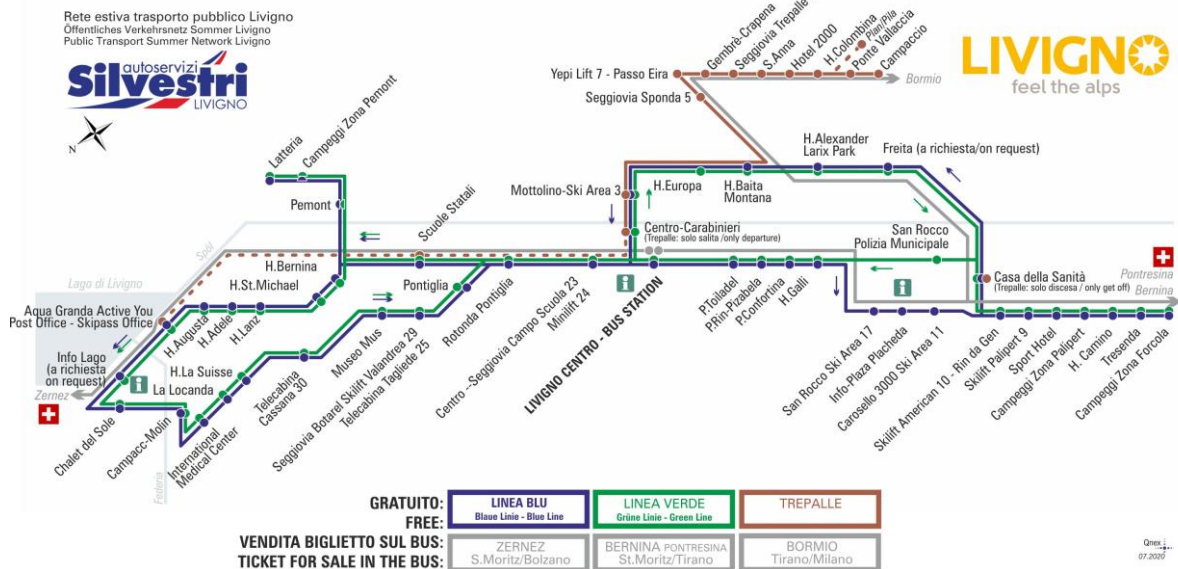

FERMATA
BUS STOP
HALTESTELLE

Piazzola Confortina

STAGIONE ESTIVA | SUMMER SEASON | SOMMERSAISON
dal 01.05.2021

LINEA BLU Blau Linie - Blue Line

Piazzola Confortina

Dir. Hotel Galli

07:27	08:15	09:05	09:55	10:45	11:35	12:25	13:13
14:05	14:55	15:45	16:35	17:25	18:15	19:05	19:55

ANIMALI AMMESSI
a discrezione del conducente

OBBLIGO
guinzaglio e museruola