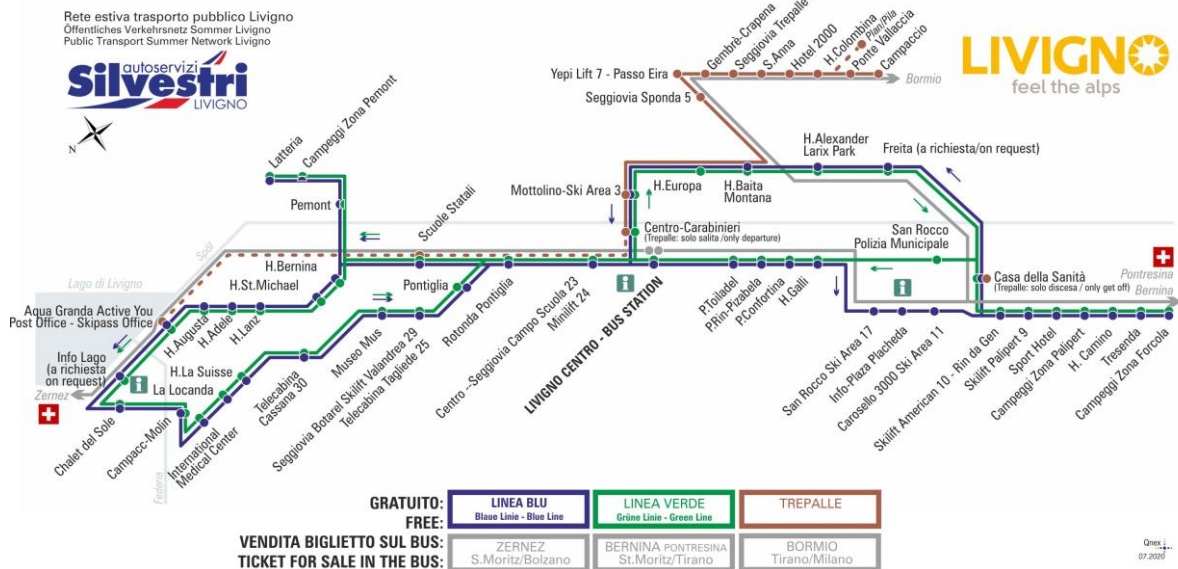

FERMATA
BUS STOP
HALTESTELLE

Mottolino Ski Area 3

STAGIONE ESTIVA | SUMMER SEASON | SOMMERSAISON
dal 01.05.2021

LINEA BLU Blau Linie - Blue Line

Mottolino Ski Area 3

Dir. Centro - Seggiovia Campo Scuola 23 - Minilift 24

08:38 09:28 10:18 11:08 11:58 12:43 13:38 14:28
15:18 16:08 16:58 17:48 18:38 19:28

ANIMALI AMMESSI
a discrezione del conducente

OBBLIGO
guinzaglio e museruola