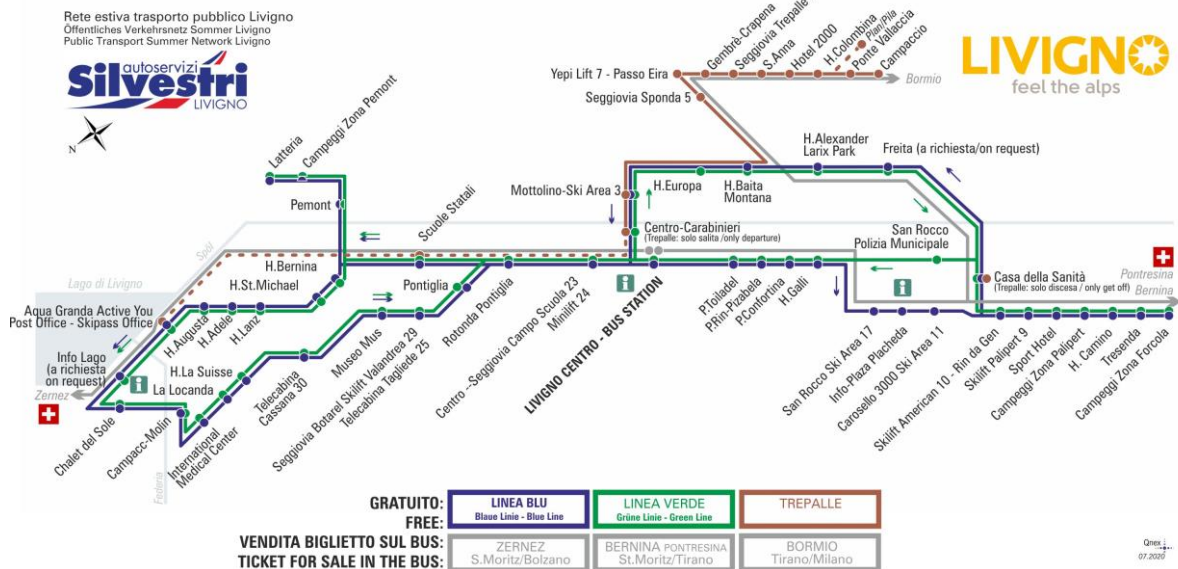

FERMATA
BUS STOP
HALTESTELLE

Hotel Augusta

STAGIONE ESTIVA | SUMMER SEASON | SOMMERSAISON
dal 01.05.2021

LINEA BLU Blau Linie - Blue Line

Hotel Augusta

Dir. Aquagranda Active You - Post Office - Skipass Office

07:13 07:59 08:49 09:39 10:29 11:19 12:09 12:54
13:49 14:39 15:29 16:19 17:09 17:59 18:49 19:39

LINEA VERDE Grüne Linie - Green Line

Hotel Augusta

Dir. Aquagranda Active You - Post Office - Skipass Office

07:38 08:24 09:11 09:59 10:49 11:39 12:29 13:14
14:09 14:59 15:49 16:39 17:29 18:19 19:09 19:59

ANIMALI AMMESSI
a discrezione del conducente

OBBLIGO
guinzaglio e museruola