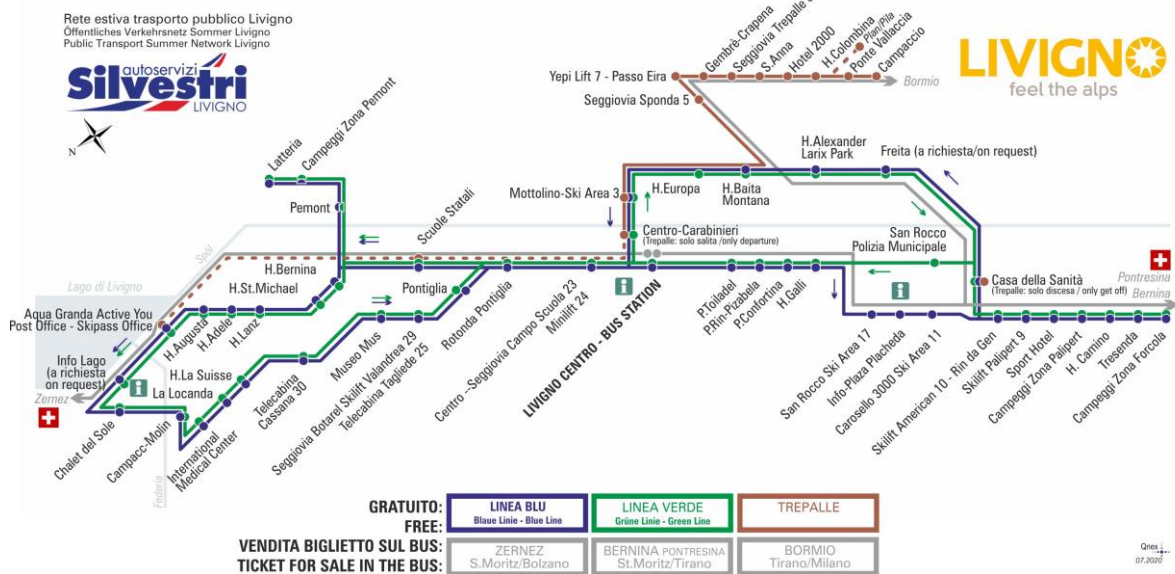

FERMATA
BUS STOP
HALTESTELLE

Pila

STAGIONE ESTIVA | SUMMER SEASON | SOMMERSAISON
dal 01.05.2021

BUS TREPALLE

Pila
Dir. Campaccio
08:38 11:38 14:08 17:28

ANIMALI AMMESSI
a discrezione del conducente

OBBLIGO
guinzaglio e museruola

§ - CORSA SCOLASTICA