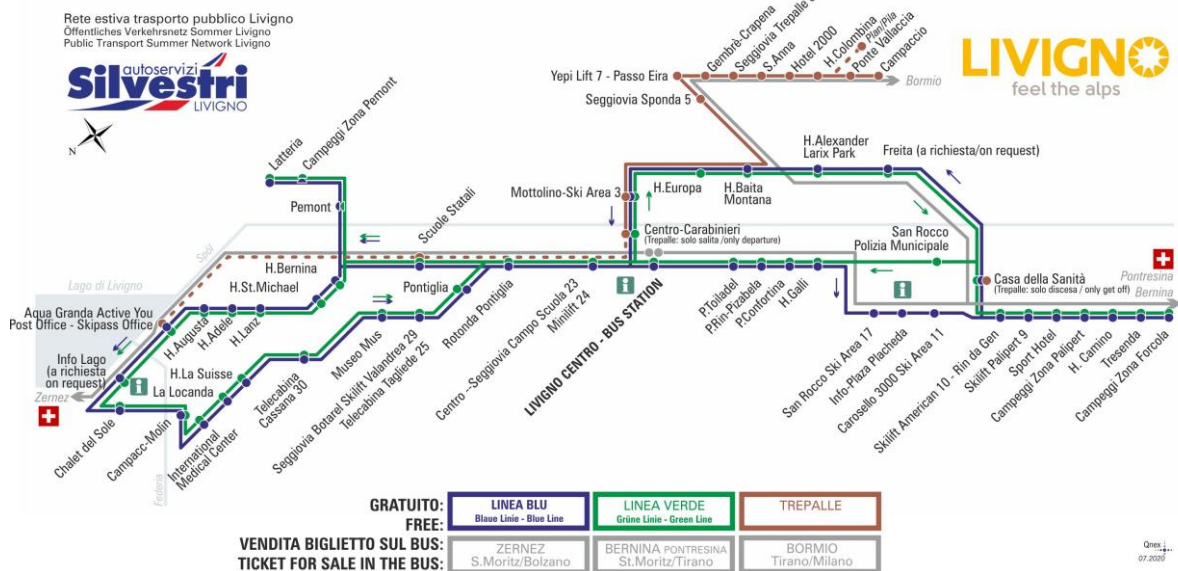

FERMATA
BUS STOP
HALTESTELLE

Hotel Baita Montana

STAGIONE ESTIVA | SUMMER SEASON | SOMMERSAISON
dal 01.05.2021

LINEA VERDE Grüne Linie - Green Line

Hotel Baita Montana

Dir. Hotel Alexander - Larix Park

07:53 08:39 09:26 10:14 11:04 11:54 12:44 13:29

14:24 15:14 16:04 16:54 17:44 18:34 19:24 20:14

ANIMALI AMMESSI
a discrezione del conducente

OBBLIGO
guinzaglio e museruola

facebook.com/silvestribus

non occorre biglietto | no ticket required | keine Fahrkarte erforderlich