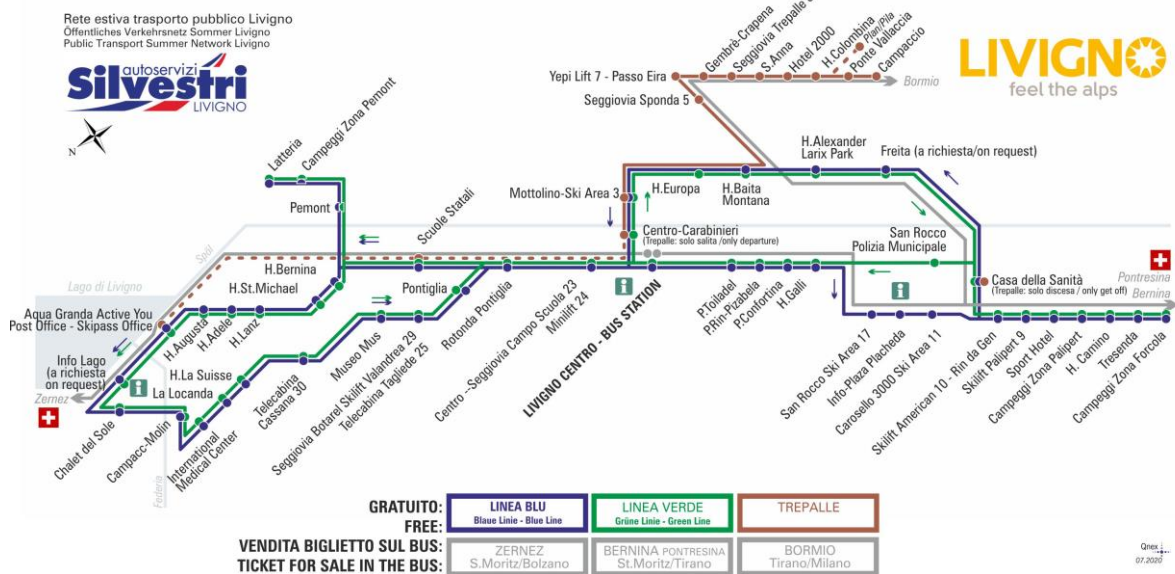

FERMATA
BUS STOP
HALTESTELLE

Yepi Lif 7 - Passo Eira

STAGIONE ESTIVA | SUMMER SEASON | SOMMERSAISON
dal 01.05.2021

BUS TREPALLE

Yepi Lif 7 - Passo Eira
Dir. Gembrè - Crapena

07:24s 08:25 11:25 13:14s 13:55 17:15

ANIMALI AMMESSI
a discrezione del conducente

OBBLIGO
guinzaglio e museruola

§ - CORSA SCOLASTICA