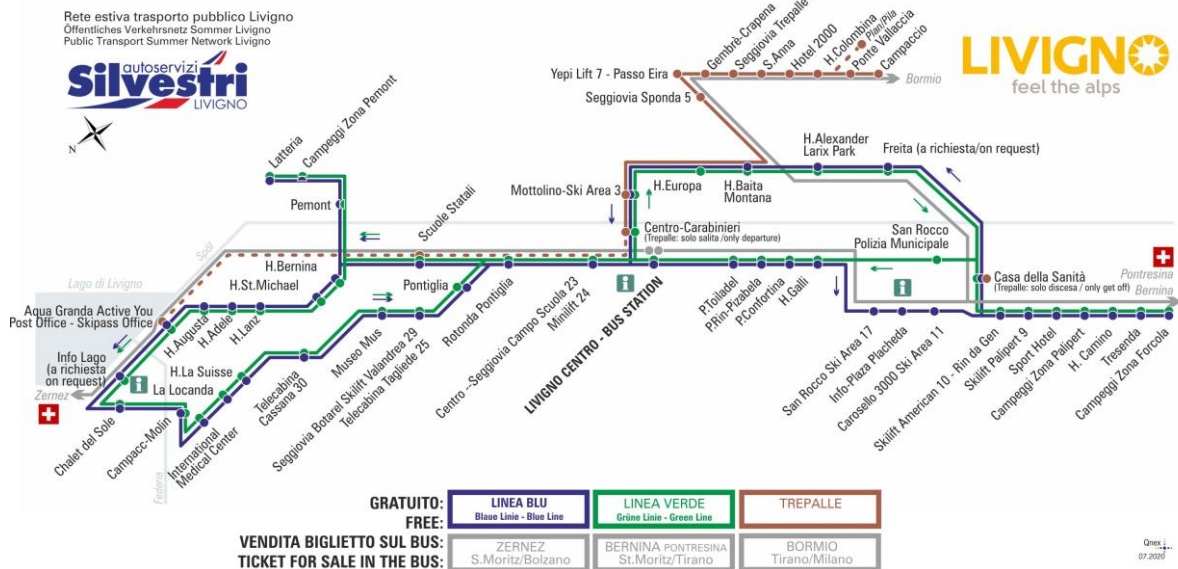

## LINEA BLU Blau Linie - Blue Line

Hotel St. Michael

Dir. Hotel Lanz

07:11	07:56	08:46	09:36	10:26	11:16	12:06	12:51
13:46	14:36	15:26	16:16	17:06	17:56	18:46	19:36

## LINEA VERDE Grüne Linie - Green Line

Hotel St. Michael

Dir. Hotel Lanz

07:36	08:21	09:08	09:56	10:46	11:36	12:26	13:11
14:06	14:56	15:46	16:36	17:26	18:16	19:06	19:56

ANIMALI AMMESSI  
a discrezione del conducente

OBBLIGO  
guinzaglio e museruola

FERMATA  
BUS STOP  
HALTESTELLE

## LINEA BLU Blau Linie - Blue Line

Hotel Lanz  
Dir. Hotel Adele

07:12	07:57	08:47	09:37	10:27	11:17	12:07	12:52
13:47	14:37	15:27	16:17	17:07	17:57	18:47	19:37