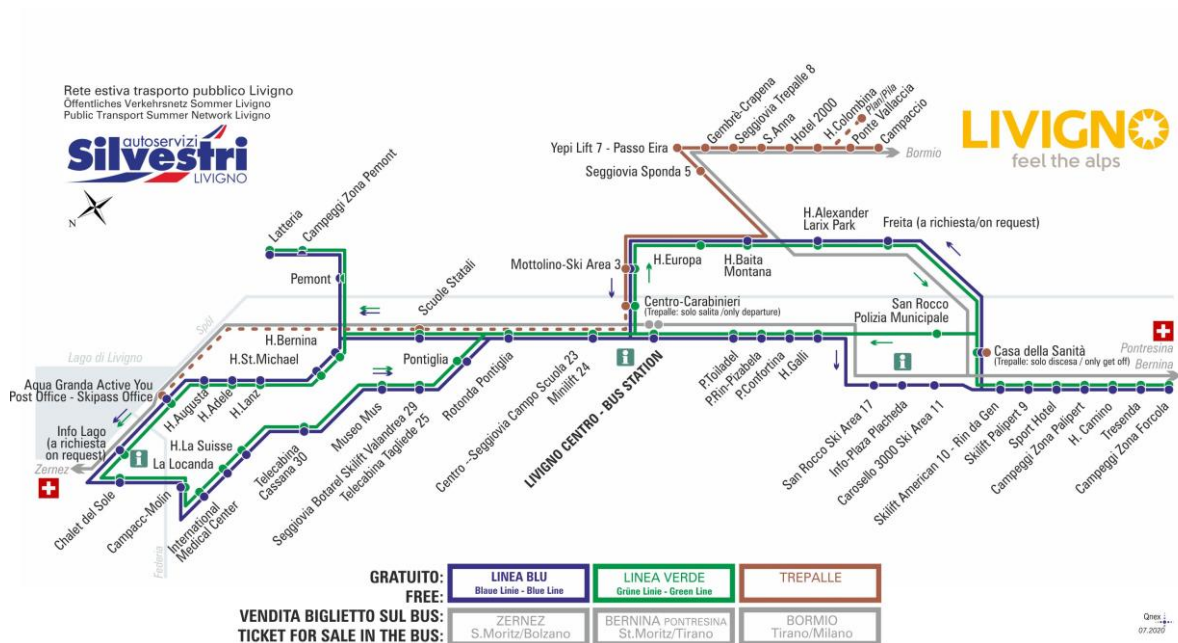

FERMATA
BUS STOP
HALTESTELLE

Mottolino Ski Area 3

STAGIONE ESTIVA | SUMMER SEASON | SOMMERSAISON
dal 01.05.2021

BUS TREPALLE

Mottolino Ski Area 3

Dir. Seggiovia Sponda 5

07:17s 08:18 11:18 13:07s 13:48 17:08

LINEA VERDE

Grüne Linie - Green Line

Mottolino Ski Area 3

Dir. Hotel Europa

07:52 08:38 09:25 10:13 11:03 11:53 12:43 13:28

14:23 15:13 16:03 16:53 17:43 18:33 19:23 20:13

ANIMALI AMMESSI
a discrezione del conducente

OBBLIGO
guinzaglio e museruola

§ - CORSA SCOLASTICA

facebook.com/silvestribus

non occorre biglietto | no ticket required | keine Fahrkarte erforderlich