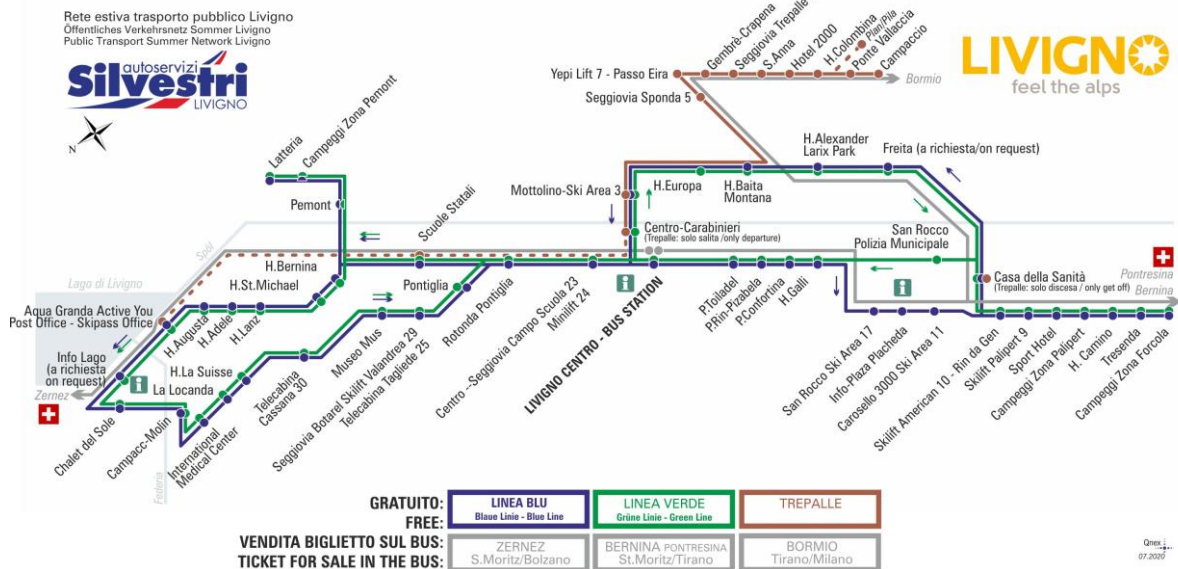

## LINEA BLU Blau Linie - Blue Line

Museo Mus

Dir. Seggiovia Botarel Skilift Valandrea 29 - Telecabina Tagliede 25

07:20 08:07 08:57 09:47 10:37 11:27 12:17 13:02  
13:57 14:47 15:37 16:27 17:17 18:07 18:57 19:47

## LINEA VERDE Grüne Linie - Green Line

Museo Mus

Dir. Seggiovia Botarel Skilift Valandrea 29 - Telecabina Tagliede 25

07:45 08:32 09:19 10:07 10:57 11:47 12:37 13:22  
14:17 15:07 15:57 16:47 17:37 18:27 19:17 20:07

# Seggiovia Botarel Skilift Valandrea 29 - Telecabina Tagliede 25

STAGIONE ESTIVA | SUMMER SEASON | SOMMERSAISON  
dal 01.05.2021

## LINEA BLU Blau Linie - Blue Line

Seggiovia Botarel Skilift Valandrea 29 - Telecabina Tagliede 25

Dir. Pontiglia

07:21 08:08 08:58 09:48 10:38 11:28 12:18 13:03  
13:58 14:48 15:38 16:28 17:18 18:08 18:58 19:48