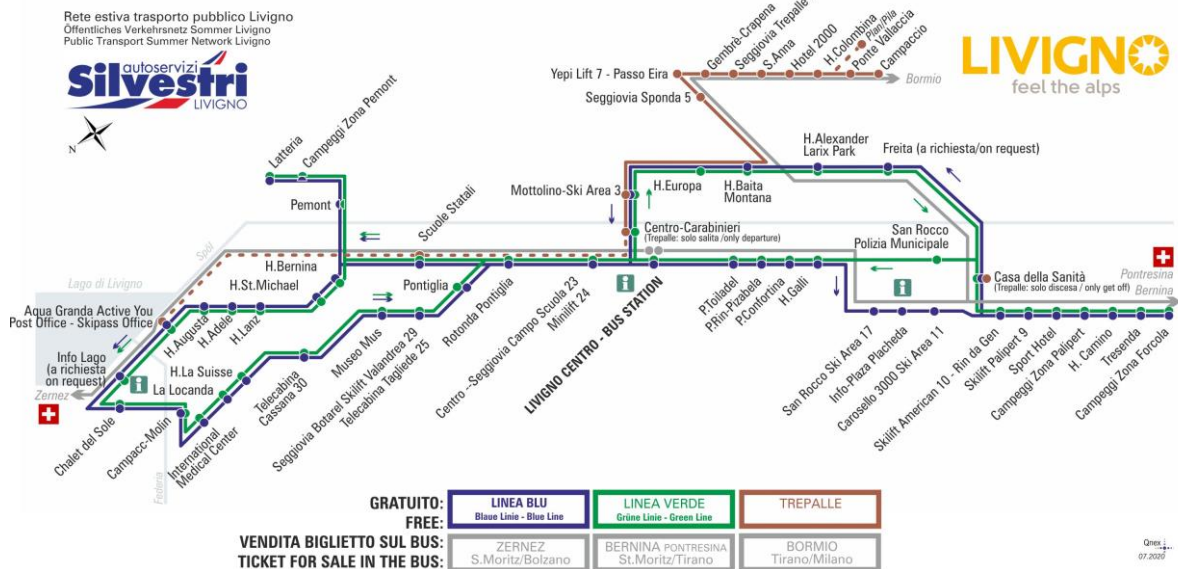

## LINEA BLU Blau Linie - Blue Line

Hotel La Suisse

Dir. Telecabina Cassana 30

07:18	08:05	08:55	09:45	10:35	11:25	12:15	13:00
13:55	14:45	15:35	16:25	17:15	18:05	18:55	19:45

## LINEA VERDE Grüne Linie - Green Line

Hotel La Suisse

Dir. Telecabina Cassana 30

07:43	08:30	09:17	10:05	10:55	11:45	12:35	13:20
14:15	15:05	15:55	16:45	17:35	18:25	19:15	20:05

ANIMALI AMMESSI  
a discrezione del conducente

OBBLIGO  
guinzaglio e museruola

FERMATA  
BUS STOP  
HALTESTELLE

## LINEA BLU Blau Linie - Blue Line

Telecabina Cassana 30

Dir. Museo Mus

07:19	08:06	08:56	09:46	10:36	11:26	12:16	13:01
13:56	14:46	15:36	16:26	17:16	18:06	18:56	19:46