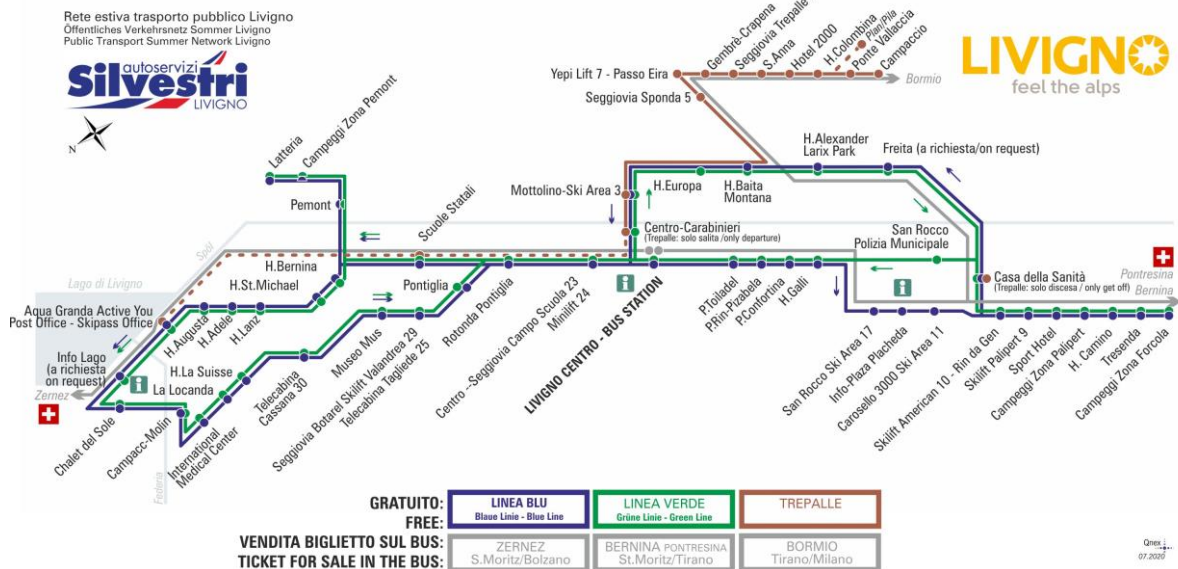

FERMATA
BUS STOP
HALTESTELLE

Casa della Sanità

STAGIONE ESTIVA | SUMMER SEASON | SOMMERSAISON
dal 01.05.2021

LINEA BLU Blau Linie - Blue Line

Casa della Sanità

Dir. Freita (a richiesta/on request)

08:35	09:25	10:15	11:05	11:55	12:40	13:35	14:25
15:15	16:05	16:55	17:45	18:35	19:25	20:15	

LINEA VERDE Grüne Linie - Green Line

Casa della Sanità

Dir. San Rocco - Polizia Municipale

07:43	08:08	08:55	09:43	10:33	11:23	12:13	12:59
13:53	14:43	15:33	16:23	17:13	18:03	18:53	19:43
20:33							

ANIMALI AMMESSI
a discrezione del conducente

OBBLIGO
guinzaglio e museruola