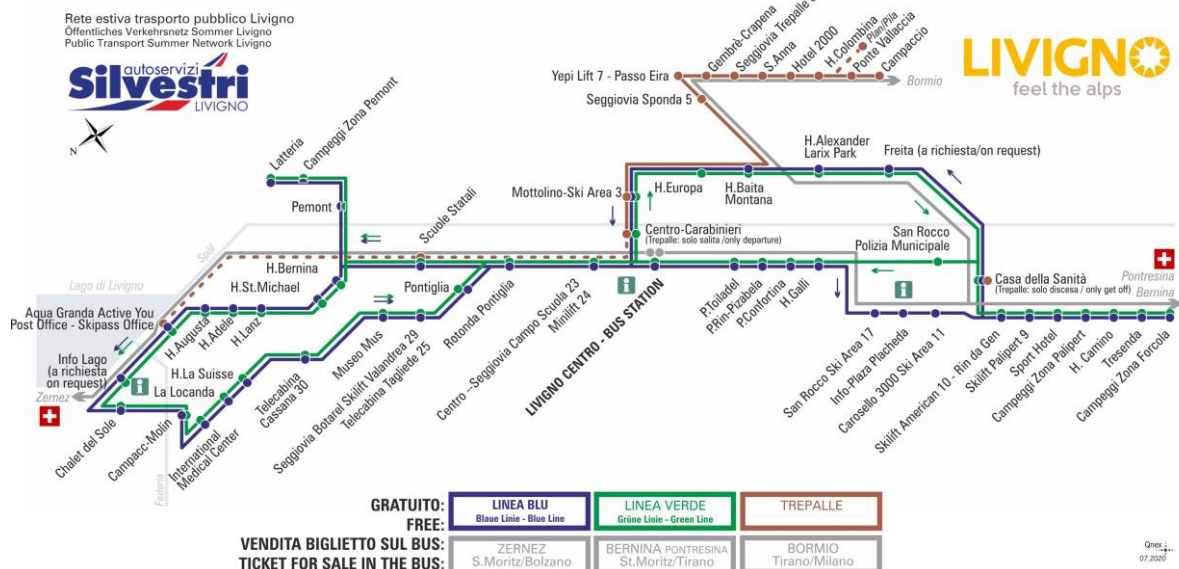

FERMATA
BUS STOP
HALTESTELLE

Skilift Amerikan 10 - Rin da Gen

STAGIONE ESTIVA | SUMMER SEASON | SOMMERSAISON
dal 01.05.2021

LINEA BLU Blau Linie - Blue Line

Skilift Amerikan 10 - Rin da Gen

Dir. Skilift Palipert 9

07:30	08:19	09:09	09:59	10:49	11:39	12:29	13:17
14:09	14:59	15:49	16:39	17:29	18:19	19:09	19:59

LINEA VERDE Grüne Linie - Green Line

Skilift Amerikan 10 - Rin da Gen

Dir. Skilift Palipert 9

07:56	08:42	09:29	10:17	11:07	11:57	12:47	13:32
14:27	15:17	16:07	16:57	17:47	18:37	19:27	20:17

ANIMALI AMMESSI
a discrezione del conducente

OBBLIGO
guinzaglio e museruola