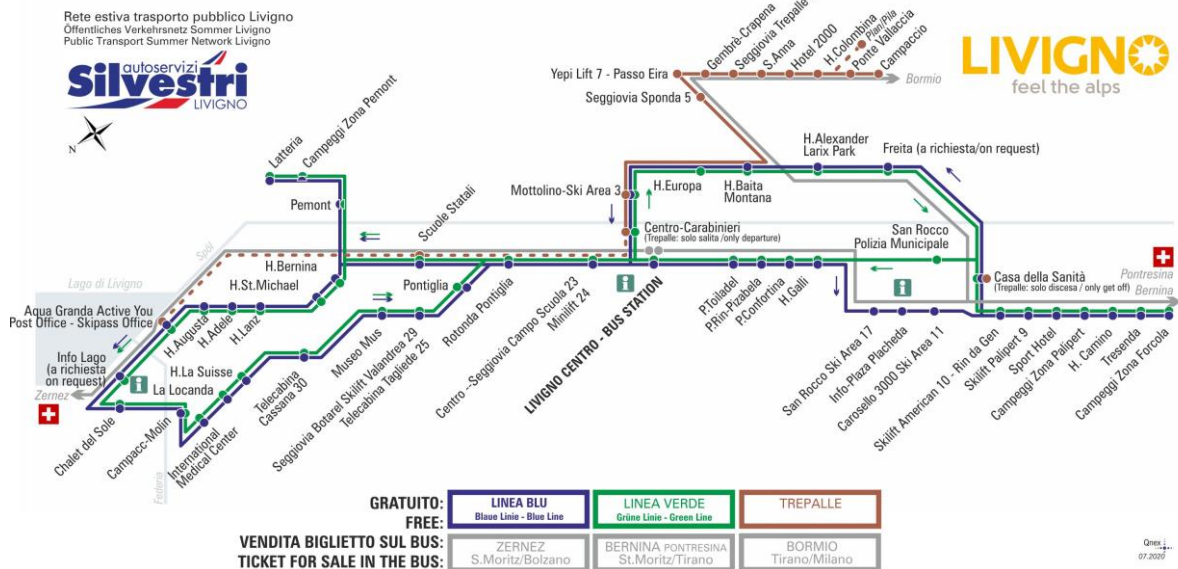

FERMATA  
BUS STOP  
HALTESTELLE

# Hotel Bernina

STAGIONE ESTIVA | SUMMER SEASON | SOMMERSAISON  
dal 01.05.2021

## LINEA BLU Blau Linie - Blue Line

Hotel Bernina

Dir. Hotel St. Michael

07:10	07:55	08:45	09:35	10:25	11:15	12:05	12:50
13:45	14:35	15:25	16:15	17:05	17:55	18:45	19:35

## LINEA VERDE Grüne Linie - Green Line

Hotel Bernina

Dir. Hotel St. Michael

07:35	08:20	09:07	09:55	10:45	11:35	12:25	13:10
14:05	14:55	15:45	16:35	17:25	18:15	19:05	19:55

ANIMALI AMMESSI  
a discrezione del conducente