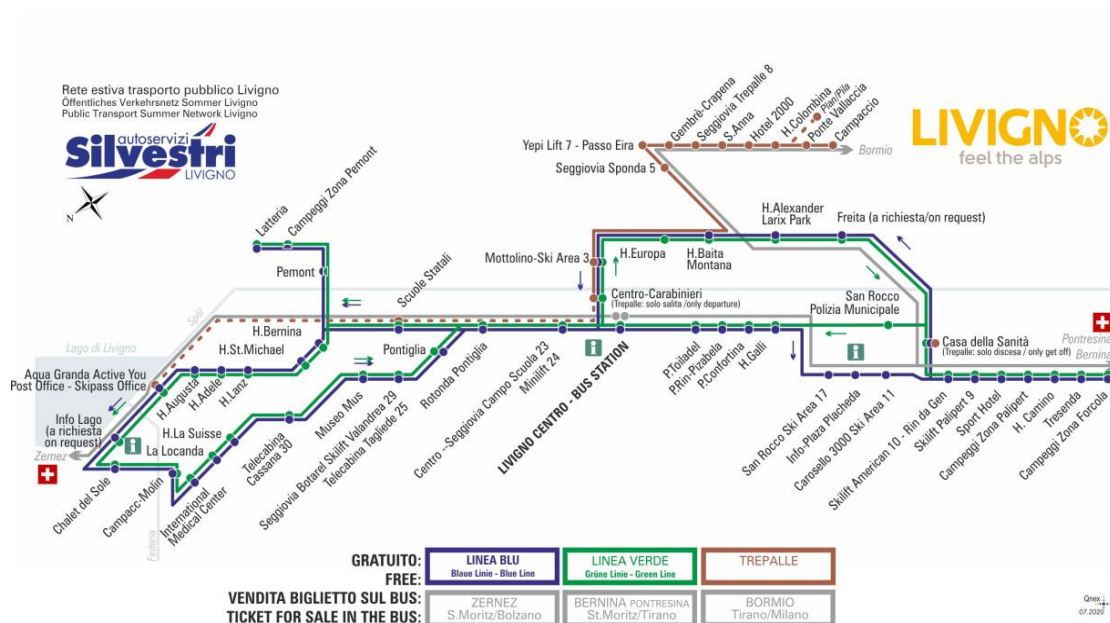

FERMATA
BUS STOP
HALTESTELLE

Aquagranda Active You - Post Office - Skipass Office

STAGIONE ESTIVA | SUMMER SEASON | SOMMERSAISON
dal 01.05.2021

ANIMALI AMMESSI
a discrezione del conducente

OBBLIGO
quinzaglio e museruola

facebook.com/silvestribus

non occorre biglietto | no ticket required | keine Fahrkarte erforderlich

LINEA BLU

Blau Linie - Blue Line

Aquagranda Active You - Post Office - Skipass Office

Dir. Info Lago (a richiesta/on request)

07:14	08:00	08:50	09:40	10:30	11:20	12:10	12:55
13:50	14:40	15:30	16:20	17:10	18:00	18:50	19:40

LINEA VERDE

Grüne Linie - Green Line

Aquagranda Active You - Post Office - Skipass Office

Dir. Info Lago (a richiesta/on request)

7:39	8:25	9:12	10:00	10:50	11:40	12:30	13:15
14:10	15:00	15:50	16:40	17:30	18:20	19:10	20:00

BUS TREPALLE

Aquagranda Active You - Post Office - Skipass Office

Dir. Scuole Statali

08:15	11:15	13:45	17:05