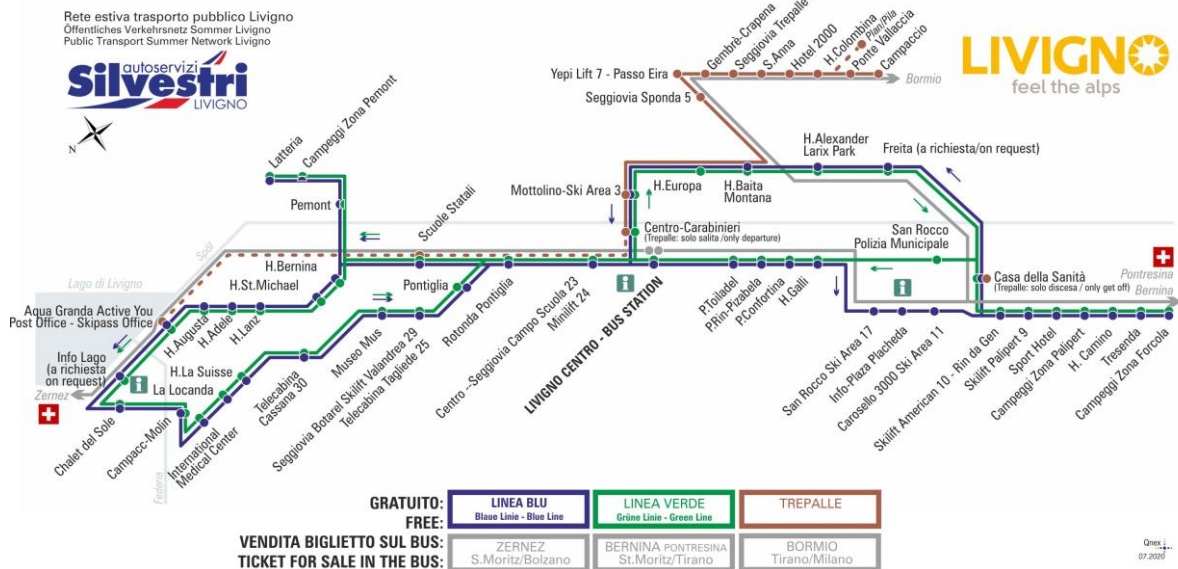

FERMATA
BUS STOP
HALTESTELLE

Hotel Camino

STAGIONE ESTIVA | SUMMER SEASON | SOMMERSAISON
dal 01.05.2021

LINEA BLU Blau Linie - Blue Line

Hotel Camino

Dir. Tressenda

07:33	08:22	09:12	10:02	10:52	11:42	12:32	13:20
14:12	15:02	15:52	16:42	17:32	18:22	19:12	20:02

LINEA VERDE Grüne Linie - Green Line

Hotel Camino

Dir. Tressenda

07:59	08:45	09:32	10:20	11:10	12:00	12:50	13:35
14:30	15:20	16:10	17:00	17:50	18:40	19:30	20:20

ANIMALI AMMESSI
a discrezione del conducente

OBBLIGO
guinzaglio e museruola