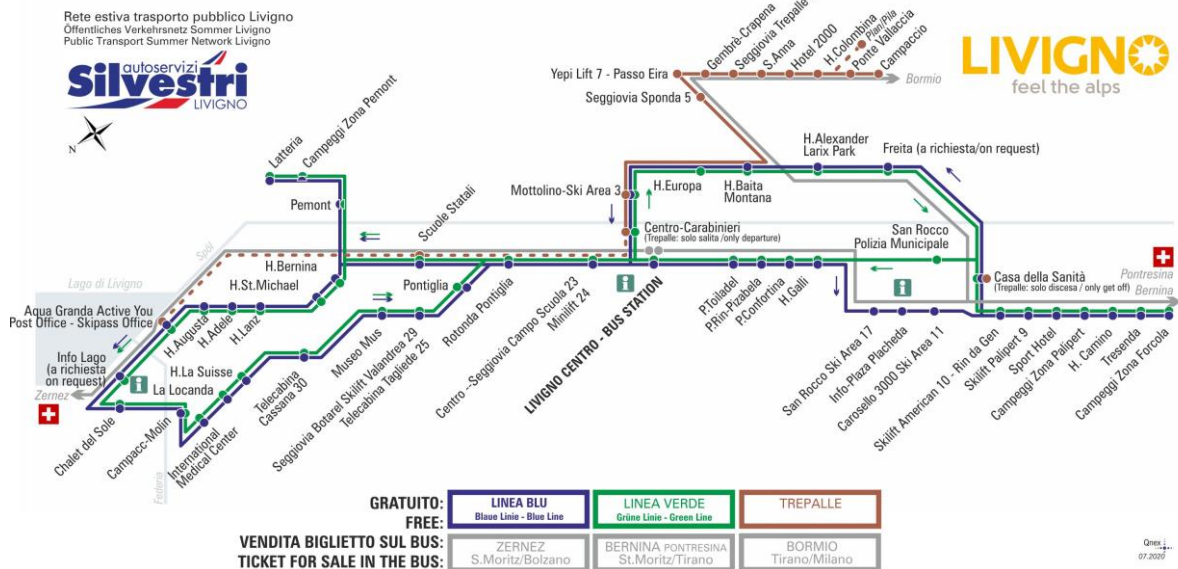

FERMATA
BUS STOP
HALTESTELLE

Hotel Alexander - Larix Park

STAGIONE ESTIVA | SUMMER SEASON | SOMMERSAISON
dal 01.05.2021

LINEA BLU Blau Linie - Blue Line

Hotel Alexander - Larix Park

Dir. Hotel Baita Montana

08:36 09:26 10:16 11:06 11:56 12:41 13:36 14:26
15:16 16:06 16:56 17:46 18:36 19:26 20:16

ANIMALI AMMESSI
a discrezione del conducente

OBBLIGO
guinzaglio e museruola