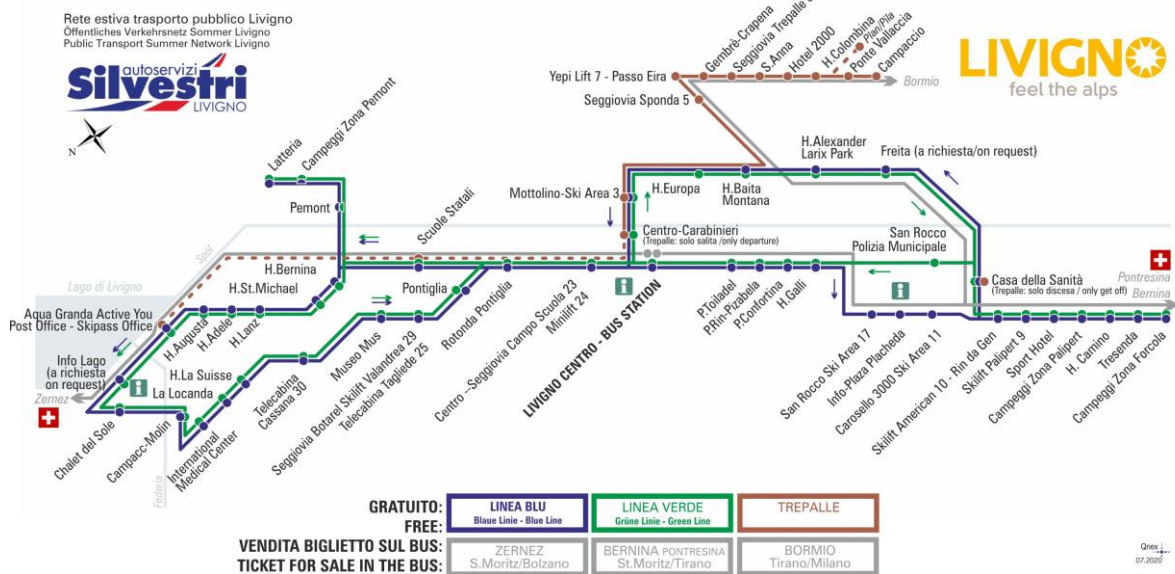

FERMATA
BUS STOP
HALTESTELLE

Seggiovia Sponda 5

STAGIONE ESTIVA | SUMMER SEASON | SOMMERSAISON
dal 01.05.2021

BUS TREPALLE

Seggiovia Sponda 5

Dir. Yepi Lift 7 - Passo Eira

07:22s 08:23 11:23 13:12s 13:53 17:13

BUS TREPALLE

Seggiovia Sponda 5

Dir. Mottolino Ski Area 3/Casà della Sanità (a richiesta/on request)

07:42s 08:52 11:52 13:32s 14:22 17:42

ANIMALI AMMESSI
a discrezione del conducente

OBBLIGO
guinzaglio e museruola

§ - CORSA SCOLASTICA