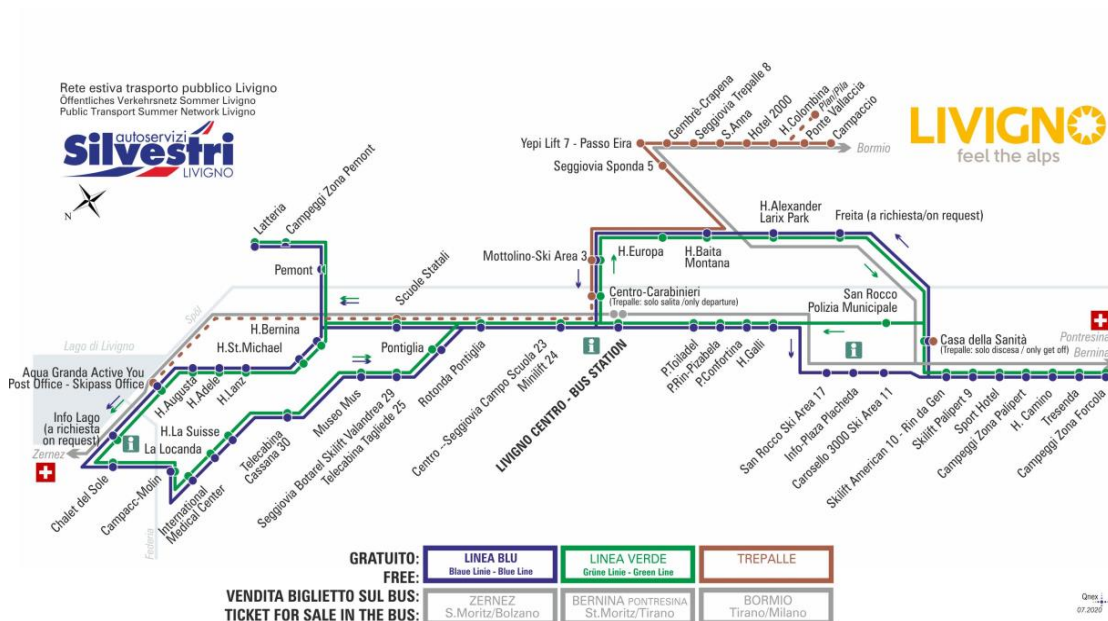

# Livigno Centro - Bus Station

STAGIONE ESTIVA | SUMMER SEASON | SOMMERSAISON  
dal 01.05.2021

ANIMALI AMMESSI  
a discrezione del conducente

OBBLIGO  
guinzaglio e museruola

facebook.com/silvestribus