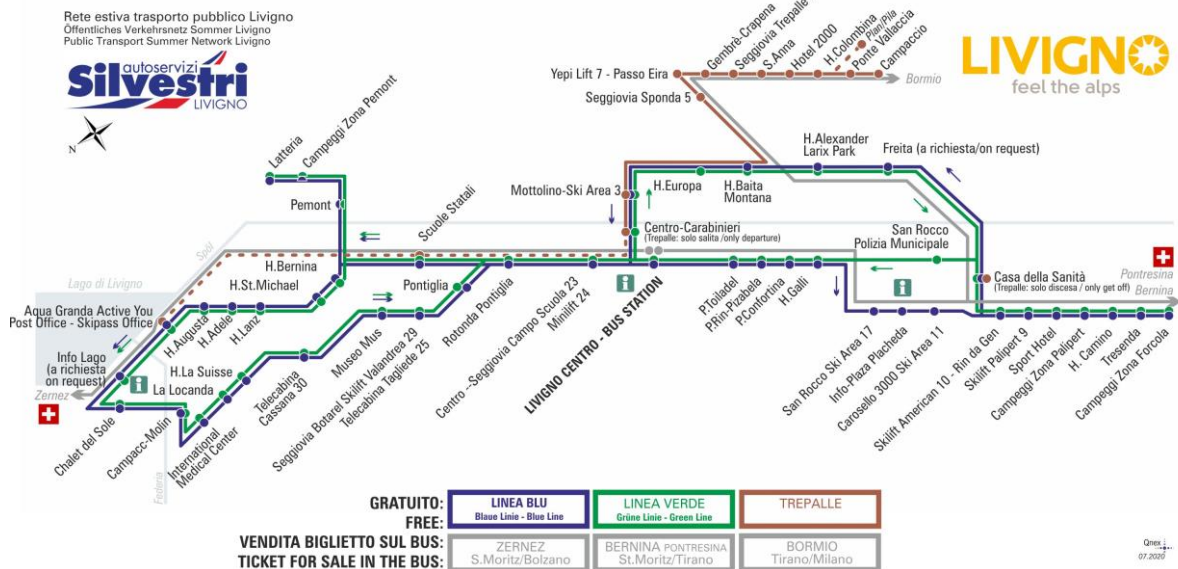

## LINEA BLU Blau Linie - Blue Line

Hotel Bernina

Dir. Hotel St. Michael

07:10	07:55	08:45	09:35	10:25	11:15	12:05	12:50
13:45	14:35	15:25	16:15	17:05	17:55	18:45	19:35

## LINEA VERDE Grüne Linie - Green Line

Hotel Bernina

Dir. Hotel St. Michael

07:35	08:20	09:07	09:55	10:45	11:35	12:25	13:10
14:05	14:55	15:45	16:35	17:25	18:15	19:05	19:55

ANIMALI AMMESSI  
a discrezione del conducente

OBBLIGO  
guinzaglio e museruola

FERMATA  
BUS STOP  
HALTESTELLE

## LINEA BLU Blau Linie - Blue Line

Hotel St. Michael

Dir. Hotel Lanz

07:11	07:56	08:46	09:36	10:26	11:16	12:06	12:51
13:46	14:36	15:26	16:16	17:06	17:56	18:46	19:36