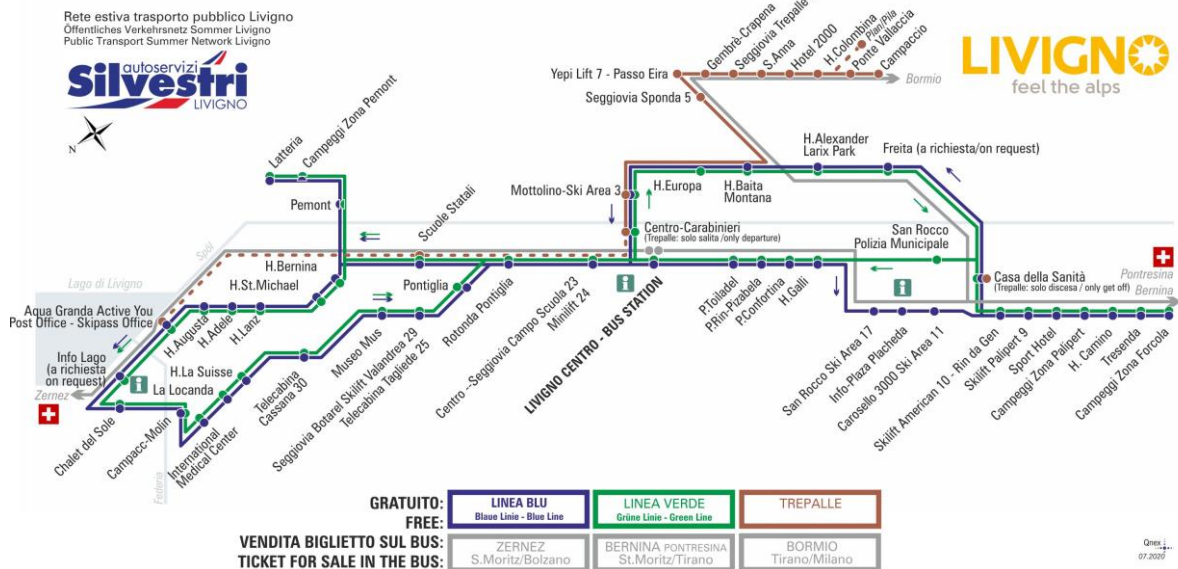

FERMATA
BUS STOP
HALTESTELLE

Chalet del Sole

STAGIONE ESTIVA | SUMMER SEASON | SOMMERSAISON
dal 01.05.2021

LINEA BLU Blau Linie - Blue Line

Chalet del Sole

Dir. Campacc-Molin

07:15 08:01 08:51 09:41 10:31 11:21 12:11 12:56
13:51 14:41 15:31 16:21 17:11 18:01 18:51 19:41

LINEA VERDE Grüne Linie - Green Line

Chalet del Sole

Dir. Campacc-Molin

07:40 08:26 09:13 10:01 10:51 11:41 12:31 13:16
14:11 15:01 15:51 16:41 17:31 18:21 19:11 20:01

ANIMALI AMMESSI
a discrezione del conducente

OBBLIGO
guinzaglio e museruola