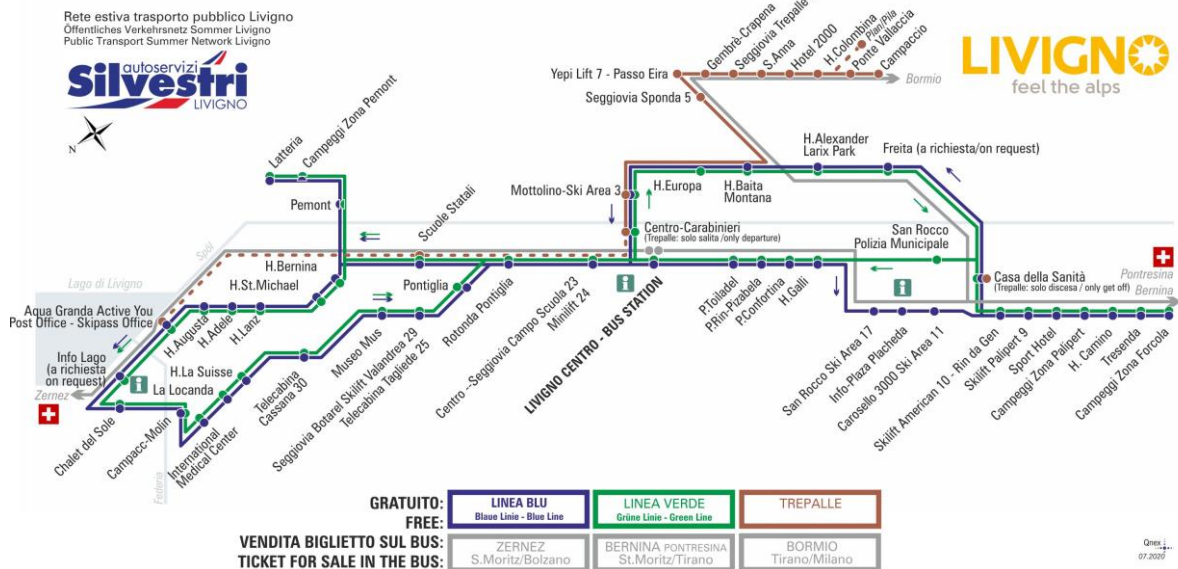

FERMATA
BUS STOP
HALTESTELLE

Hotel Galli

STAGIONE ESTIVA | SUMMER SEASON | SOMMERSAISON
dal 01.05.2021

LINEA BLU Blau Linie - Blue Line

Hotel Galli

Dir. San Rocco Ski Area 17

07:27	08:15	09:05	09:55	10:45	11:35	12:25	13:13
14:05	14:55	15:45	16:35	17:25	18:15	19:05	19:55

ANIMALI AMMESSI
a discrezione del conducente

OBBLIGO
guinzaglio e museruola