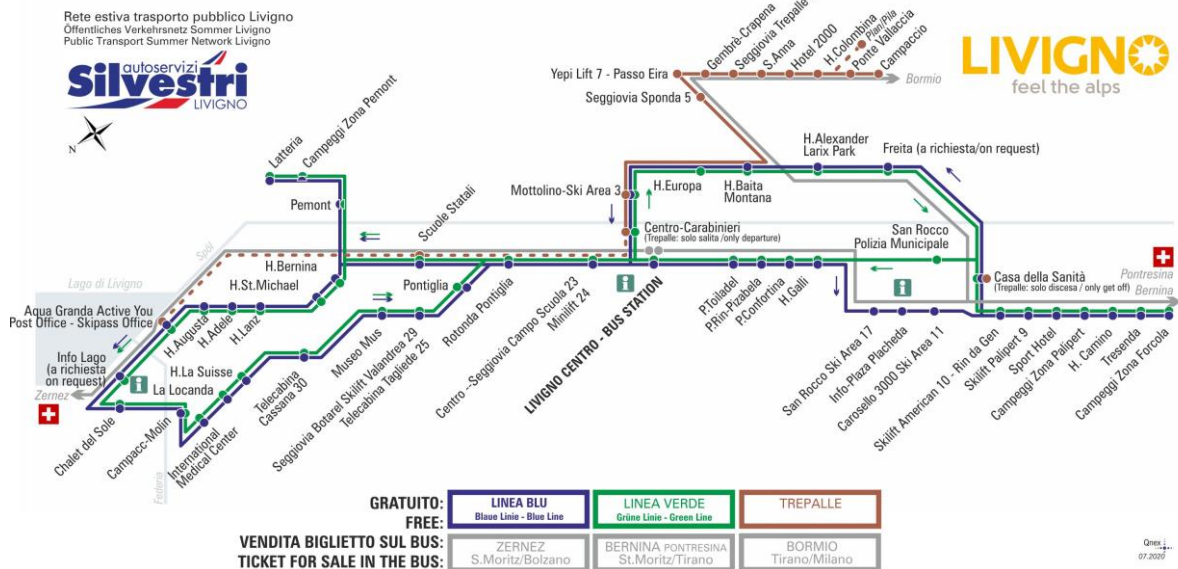

FERMATA
BUS STOP
HALTESTELLE

Sport Hotel

STAGIONE ESTIVA | SUMMER SEASON | SOMMERSAISON
dal 01.05.2021

LINEA BLU Blau Linie - Blue Line

Sport Hotel

Dir. Campeggi Zona Palipert

07:31	08:21	09:11	10:01	10:51	11:41	12:31	13:19
14:11	15:01	15:51	16:41	17:31	18:21	19:11	20:01

LINEA VERDE Grüne Linie - Green Line

Sport Hotel

Dir. Campeggi Zona Palipert

07:58	08:44	09:31	10:19	11:09	11:59	12:49	13:34
14:29	15:19	16:09	16:59	17:49	18:39	19:29	20:19

ANIMALI AMMESSI
a discrezione del conducente

OBBLIGO
guinzaglio e museruola