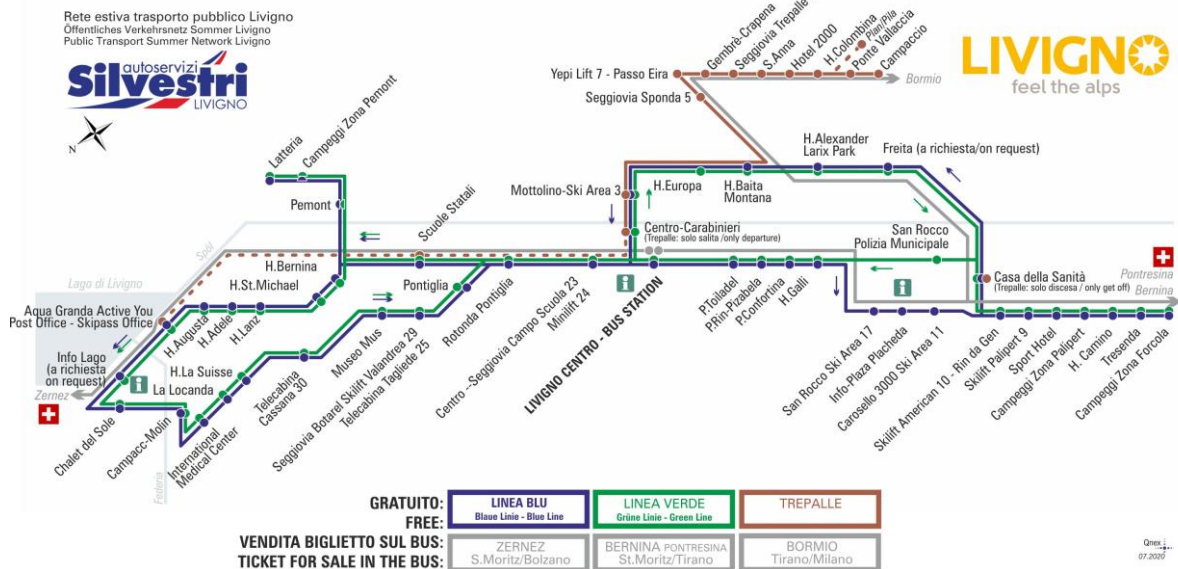

FERMATA
BUS STOP
HALTESTELLE

Latteria-Pemont Provisoria

STAGIONE ESTIVA | SUMMER SEASON | SOMMERSAISON
dal 01.05.2021

LINEA BLU Blau Linie - Blue Line

Latteria-Pemont Provisoria

Dir. Hotel Bernina

08:42 09:32 10:22 11:12 12:02 12:47 13:42 14:32
15:22 16:12 17:02 17:52 18:42 19:32

LINEA VERDE Grüne Linie - Green Line

Latteria-Pemont Provisoria

Dir. Hotel Bernina

07:52 08:17 09:04 09:52 10:42 11:32 12:22 13:07
14:02 14:52 15:42 16:32 17:22 18:12 19:02 19:52

ANIMALI AMMESSI
a discrezione del conducente

OBBLIGO
guinzaglio e museruola