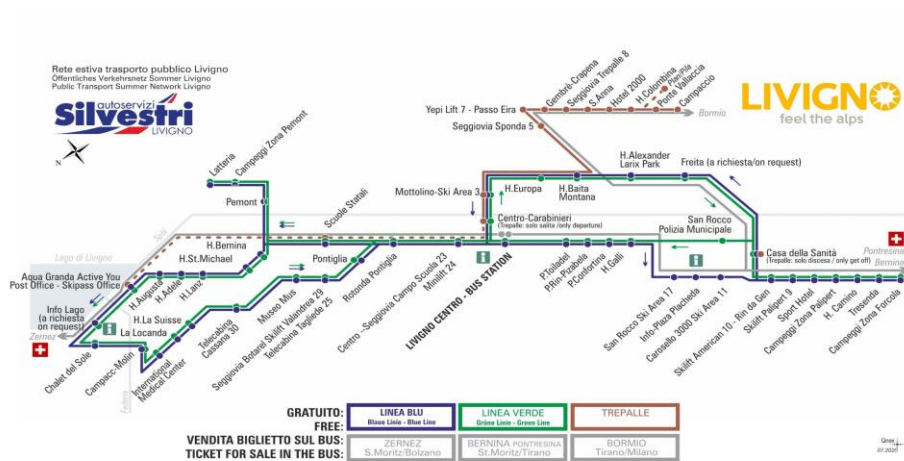

FERMATA
BUS STOP
HALTESTELLE

Tresenda

STAGIONE INVERNALE | WINTER SEASON | WINTERSAISON

VARIANTE PROVVISORIA fino a data ufficiale apertura impianti di risalita INVERNO 2020/2021

LINEA BLU Blau Linie - Blue Line

Tresenda

Dir. Hotel Camino

08:20	08:40	09:00	09:20	09:40	10:00	10:20	10:40
11:00	11:20	11:40	12:00	12:20	12:35	13:20	13:40
14:20	14:40	15:00	15:20	15:40	16:00	16:20	16:40
17:00	17:20	17:40	18:15	18:40	19:10	19:35	20:05
20:30							

LINEA VERDE Grüne Linie - Green Line

Tresenda

Dir. Hotel Camino

07:35	08:27	08:47	09:07	09:27	09:47	10:07	10:27
10:47	11:07	11:27	11:47	12:07	12:27	12:52	13:27
13:47	14:27	14:47	15:07	15:27	15:47	16:07	16:27
16:47	17:07	17:27	17:52	18:22	18:47	19:17	19:47
20:17							

CORSE EVIDENZIATE - NON ATTIVE IL SABATO
ATTIVE DAL 28/12/2020