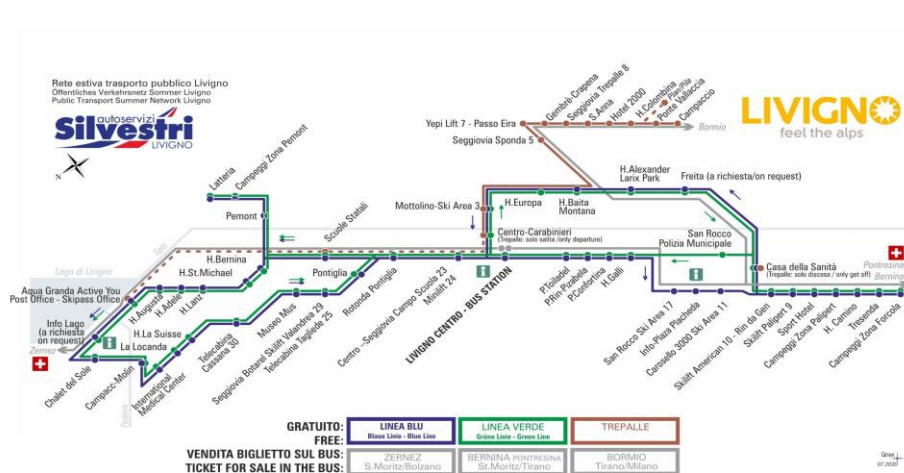

FERMATA
BUS STOP
HALTESTELLE

Info Plaza Placheda

STAGIONE INVERNALE | WINTER SEASON | WINTERSAISON

VARIANTE PROVVISORIA fino a data ufficiale apertura impianti di risalita INVERNO 2020/2021

LINEA BLU Blau Linie - Blue Line

Info Plaza Placheda

Dir. Carosello 3000 Ski Area 11

07:26	07:41	08:03	08:26	08:46	09:06	09:26	09:46
10:06	10:26	10:46	11:06	11:26	11:46	12:06	12:26
13:06	13:21	14:06	14:26	14:46	15:06	15:26	15:46
16:06	16:26	16:46	17:06	17:26	18:06	18:26	19:01
19:26	19:56	20:21					

CORSE EVIDENZIATE - NON ATTIVE IL SABATO
ATTIVE DAL 28/12/2020