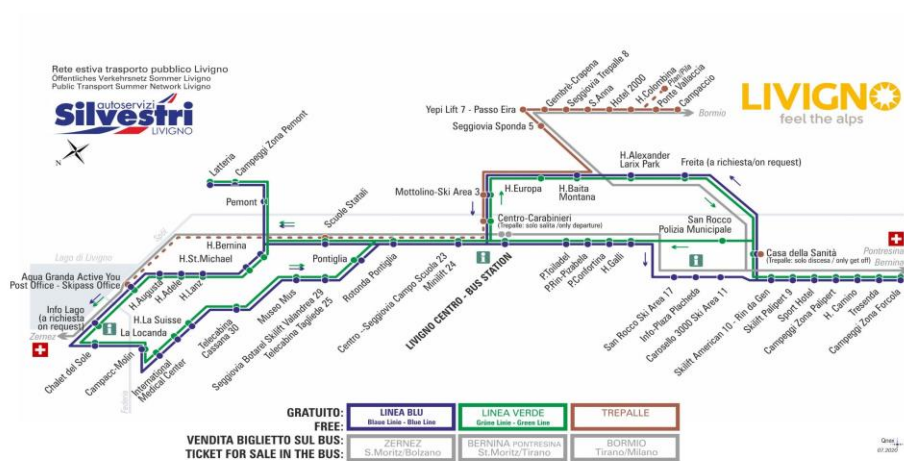

VARIANTE PROVVISORIA fino a data ufficiale apertura impianti di risalita INVERNO 2020/2021

LINEA BLU Blau Linie - Blue Line

Museo Mus

Dir. Seggiovia Botarel Skilift Valandrea 29 - Telecabina Tagli

07:15	07:30	07:50	08:13	08:33	08:53	09:13	09:33
09:53	10:13	10:33	10:53	11:13	11:33	11:53	12:13
12:53	13:08	13:53	14:13	14:33	14:53	15:13	15:33
15:53	16:13	16:33	16:53	17:13	17:53	18:13	18:48
19:13	19:43	20:08					

LINEA VERDE Grüne Linie - Green Line

Museo Mus

Dir. Seggiovia Botarel Skilift Valandrea 29 - Telecabina Tagli

08:08	08:28	08:43	09:03	09:23	09:43	10:03	10:23
10:43	11:03	11:23	11:43	12:03	12:23	13:03	13:28
14:03	14:23	14:43	15:03	15:23	15:43	16:03	16:23
16:43	17:03	17:28	18:03	18:28	18:58	19:23	19:53

**CORSE EVIDENZIATE - NON ATTIVE IL SABATO
ATTIVE DAL 28/12/2020**

FERMATA
BUS STOP
HALTESTELLE

Seggiovia Botarel Skilift Valandrea 29 - Telecabina Tagliede 25

STAGIONE INVERNALE | WINTER SEASON | WINTERSAISON

VARIANTE PROVVISORIA fino a data ufficiale apertura impianti di risalita INVERNO 2020/2021

LINEA BLU Blau Linie - Blue Line

Seggiovia Botarel Skilift Valandrea 29 - Telecabina

Dir. Pontiglia

07:16	07:31	07:51	08:14	08:34	08:54	09:14	09:34
09:54	10:14	10:34	10:54	11:14	11:34	11:54	12:14
12:54	13:09	13:54	14:14	14:34	14:54	15:14	15:34
15:54	16:14	16:34	16:54	17:14	17:54	18:14	18:49
19:14	19:44	20:09					