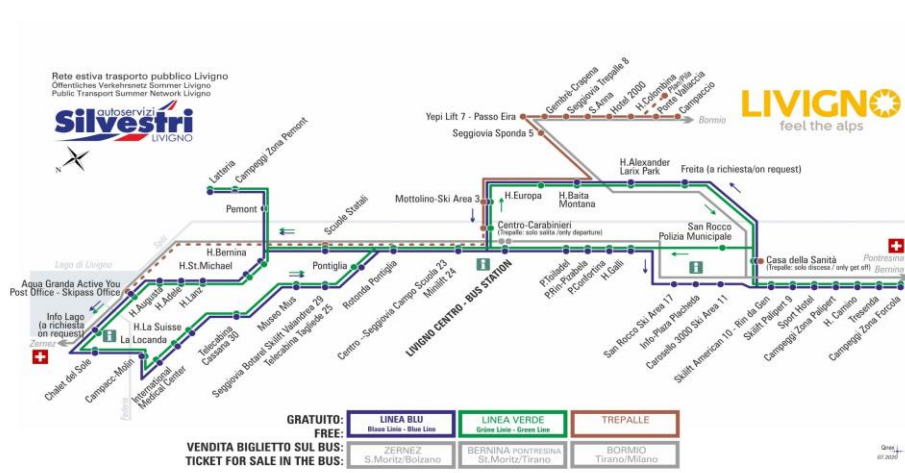

FERMATA
BUS STOP
HALTESTELLE

Latteria

STAGIONE INVERNALE | WINTER SEASON | WINTERSAISON

VARIANTE PROVVISORIA fino a data ufficiale apertura impianti di risalita INVERNO 2020/2021

LINEA BLU Blau Linie - Blue Line

Latteria

Dir. Pemont

07:57	08:37	08:57	09:17	09:37	09:57	10:17	10:37
10:57	11:17	11:37	11:57	12:37	12:52	13:37	13:57
14:37	14:57	15:17	15:37	15:57	16:17	16:37	16:57
17:37	17:57	18:32	18:57	19:27	19:52		

LINEA VERDE Grüne Linie - Green Line

Latteria

Dir. Pemont

07:52	08:47	09:07	09:27	09:47	10:07	10:27	10:47
11:07	11:27	11:47	12:07	12:47	13:12	13:47	14:07
14:47	15:07	15:27	15:47	16:07	16:27	16:47	17:07
17:47	18:12	18:42	19:07	19:37			

**CORSE EVIDENZIATE - NON ATTIVE IL SABATO
ATTIVE DAL 28/12/2020**