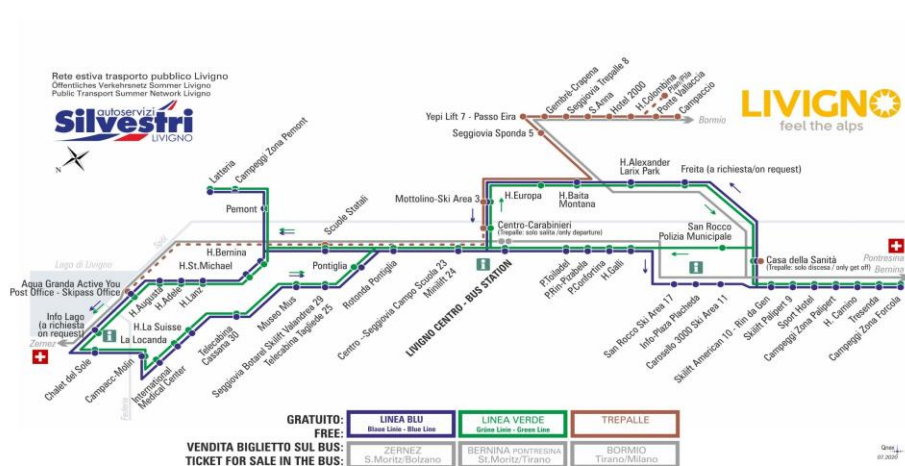

FERMATA
BUS STOP
HALTESTELLE

Campeggi Zona Pemont

STAGIONE INVERNALE | WINTER SEASON | WINTERSAISON

VARIANTE PROVVISORIA fino a data ufficiale apertura impianti di risalita INVERNO 2020/2021

LINEA BLU Blue Linie - Blue Line

Campeggi Zona Pemont

Dir. Latteria

07:56	08:36	08:56	09:16	09:36	09:56	10:16	10:36
10:56	11:16	11:36	11:56	12:36	12:51	13:36	13:56
14:36	14:56	15:16	15:36	15:56	16:16	16:36	16:56
17:36	17:56	18:31	18:56	19:26	19:51		

LINEA VERDE Grüne Linie - Green Line

Campeggi Zona Pemont

Dir. Latteria

07:51	08:46	09:06	09:26	09:46	10:06	10:26	10:46
11:06	11:26	11:46	12:06	12:46	13:11	13:46	14:06
14:46	15:06	15:26	15:46	16:06	16:26	16:46	17:06
17:46	18:11	18:41	19:06	19:36			

CORSE EVIDENZIATE - NON ATTIVE IL SABATO
ATTIVE DAL 28/12/2020