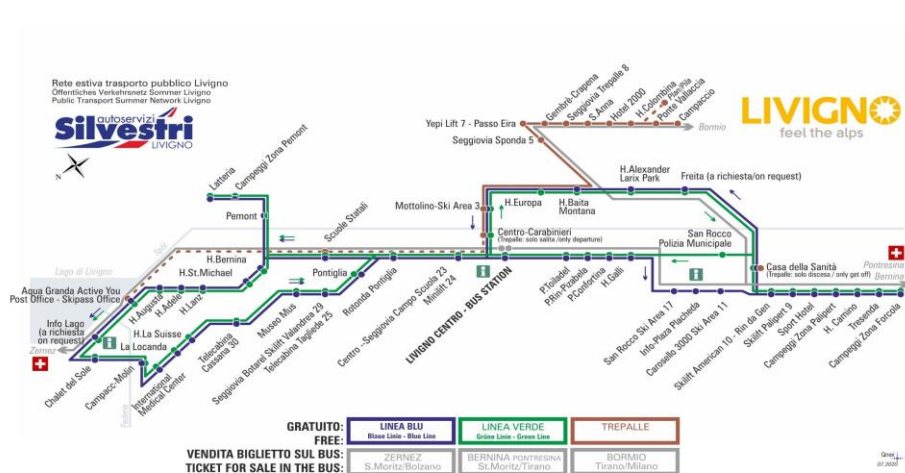

FERMATA
BUS STOP
HALTESTELLE

Campeggi Zona Forcola

STAGIONE INVERNALE | WINTER SEASON | WINTERSAISON

VARIANTE PROVVISORIA fino a data ufficiale apertura impianti di risalita INVERNO 2020/2021

LINEA BLU Blau Linie - Blue Line

Campeggi Zona Forcola

Dir. Tressenda

08:19	08:39	08:59	09:19	09:39	09:59	10:19	10:39
10:59	11:19	11:39	11:59	12:19	12:34	13:19	13:39
14:19	14:39	14:59	15:19	15:39	15:59	16:19	16:39
16:59	17:19	17:39	18:14	18:39	19:09	19:34	20:04
20:29							

LINEA VERDE Grüne Linie - Green Line

Campeggi Zona Forcola

Dir. Tressenda

07:34	08:26	08:46	09:06	09:26	09:46	10:06	10:26
10:46	11:06	11:26	11:46	12:06	12:26	12:51	13:26
13:46	14:26	14:46	15:06	15:26	15:46	16:06	16:26
16:46	17:06	17:26	17:51	18:21	18:46	19:16	19:46
20:16							

CORSE EVIDENZIATE - NON ATTIVE IL SABATO
ATTIVE DAL 28/12/2020