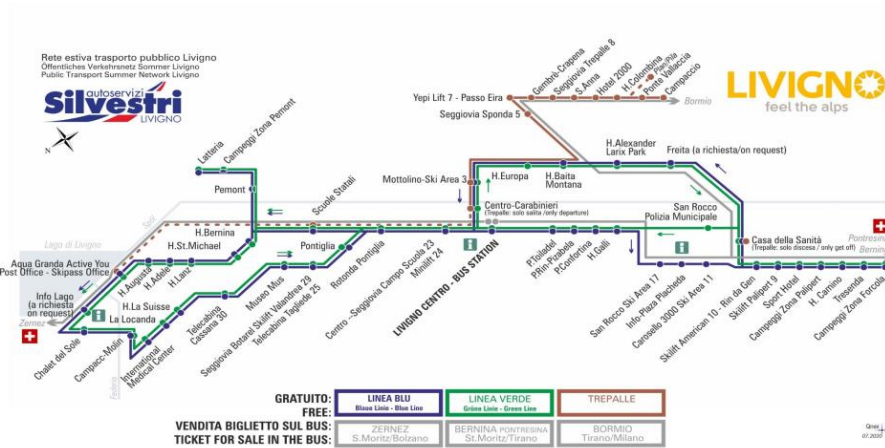

FERMATA
BUS STOP
HALTESTELLE

Hotel Bernina

STAGIONE INVERNALE | WINTER SEASON | WINTERSAISON

VARIANTE PROVVISORIA fino a data ufficiale apertura impianti di risalita INVERNO 2020/2021

LINEA BLU Blau Linie - Blue Line

Hotel Bernina

Dir. Hotel St. Michael

07:05	07:20	07:37	08:00	08:20	08:40	09:00	09:20
09:40	10:00	10:20	10:40	11:00	11:20	11:40	12:00
12:40	12:55	13:40	14:00	14:20	14:40	15:00	15:20
15:40	16:00	16:20	16:40	17:00	17:40	18:00	18:35
19:00	19:30	19:55					

LINEA VERDE Grüne Linie - Green Line

Hotel Bernina

Dir. Hotel St. Michael

07:55	08:15	08:30	08:50	09:10	09:30	09:50	10:10
10:30	10:50	11:10	11:30	11:50	12:10	12:50	13:15
13:50	14:10	14:30	14:50	15:10	15:30	15:50	16:10
16:30	16:50	17:15	17:50	18:15	18:45	19:10	19:40