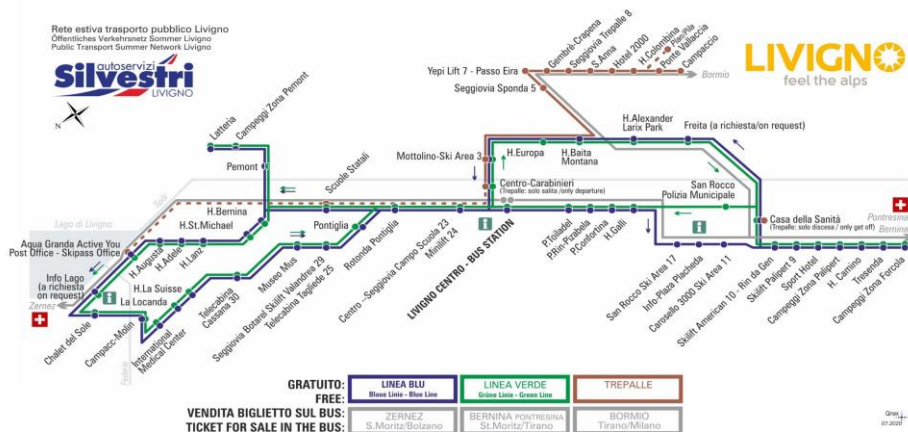

LINEA VERDE Grüne Linie - Green Line

Piazzola Rin - Pizabela

Dir. Piazzola Toiladel

7:44	8:38	8:58	9:18	9:38	9:58	10:18	10:38
10:58	11:18	11:38	11:58	12:18	12:38	13:03	13:38
13:58	14:38	14:58	15:18	15:38	15:58	16:18	16:38
16:58	17:18	17:38	18:03	18:33	18:58	19:28	19:58
20:28							