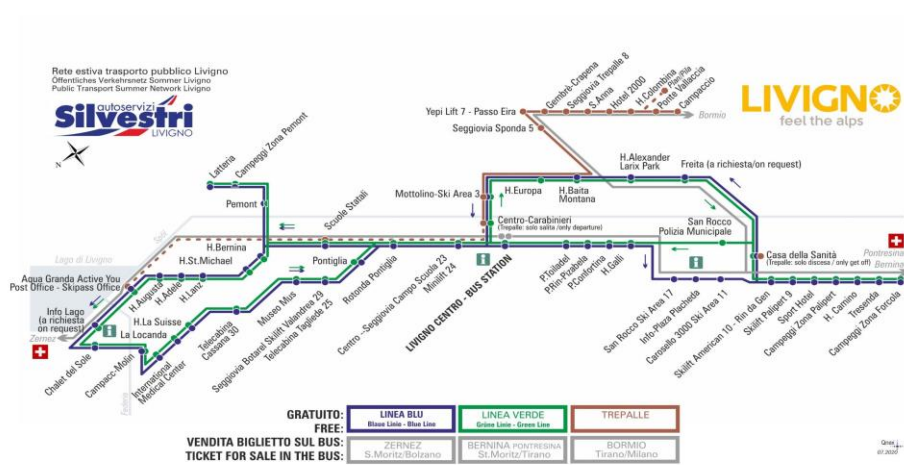

LINEA VERDE Grüne Linie - Green Line

Seggiovia Botarel Skilift Valandrea 29 - Telecabina

Dir. Pontiglia

08:09	08:29	08:44	09:04	09:24	09:44	10:04	10:24
10:44	11:04	11:24	11:44	12:04	12:24	13:04	13:29
14:04	14:24	14:44	15:04	15:24	15:44	16:04	16:24
16:44	17:04	17:29	18:04	18:29	18:59	19:24	19:54

CORSE EVIDENZIATE - NON ATTIVE IL SABATO
ATTIVE DAL 28/12/2020

facebook.com/silvestribus

non occorre biglietto | no ticket required | keine Fahrkarte erforderlich

FERMATA
BUS STOP
HALTESTELLE

Pontiglia

STAGIONE INVERNALE | WINTER SEASON | WINTERSAISON

VARIANTE PROVVISORIA fino a data ufficiale apertura impianti di risalita INVERNO 2020/2021

LINEA BLU Blau Linie - Blue Line

Pontiglia

Dir. Rotonda Pontiglia

07:17	07:32	07:52	08:15	08:35	08:55	09:15	09:35
09:55	10:15	10:35	10:55	11:15	11:35	11:55	12:15
12:55	13:10	13:55	14:15	14:35	14:55	15:15	15:35
15:55	16:15	16:35	16:55	17:15	17:55	18:15	18:50
19:15	19:45	20:10					