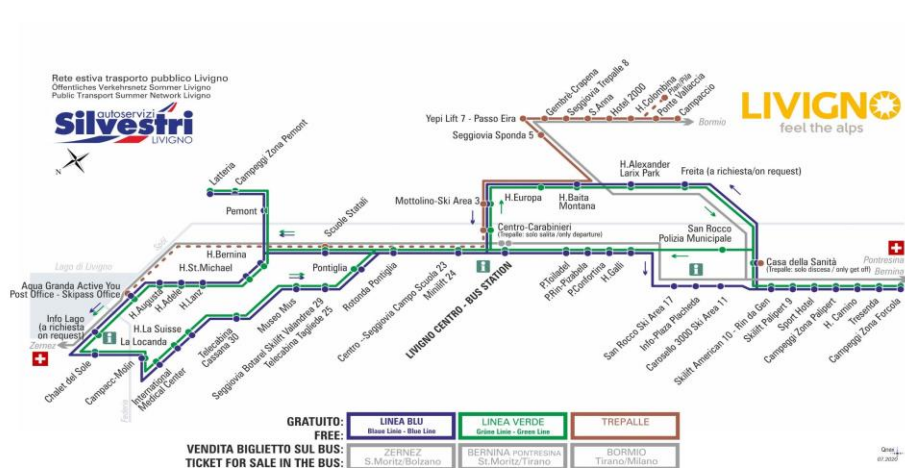

FERMATA
BUS STOP
HALTESTELLE

Hotel Alexander - Larix Park

STAGIONE INVERNALE | WINTER SEASON | WINTERSAISON

VARIANTE PROVVISORIA fino a data ufficiale apertura impianti di risalita INVERNO 2020/2021

LINEA BLU Blau Linie - Blue Line

Hotel Alexander - Larix Park

Dir. Hotel Baita Montana

08:28	08:48	09:08	09:28	09:48	10:08	10:28	10:48
11:08	11:28	11:48	12:08	12:28	12:43	13:28	13:48
14:28	14:48	15:08	15:28	15:48	16:08	16:28	16:48
17:08	17:28	17:48	18:23	18:48	19:18	19:43	20:13
20:38							

CORSE EVIDENZIATE - NON ATTIVE IL SABATO
ATTIVE DAL 28/12/2020