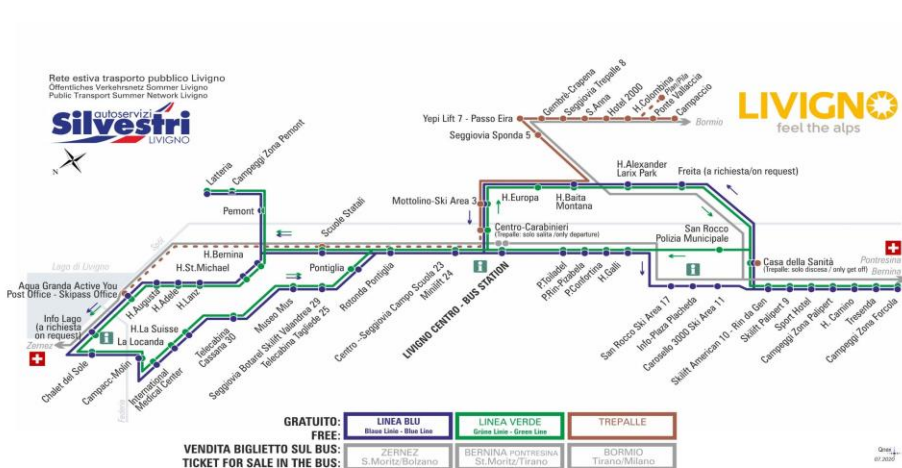

FERMATA
BUS STOP
HALTESTELLE

Rin da Rin

STAGIONE INVERNALE | WINTER SEASON | WINTERSAISON

VARIANTE PROVVISORIA fino a data ufficiale apertura impianti di risalita INVERNO 2020/2021

LINEA BLU Blau Linie - Blue Line

Rin da Rin

Dir. Trauma Clinic

07:23	07:38	07:59	08:22	08:42	09:02	09:22	09:42
10:02	10:22	10:42	11:02	11:22	11:42	12:02	12:22
13:02	13:17	14:02	14:22	14:42	15:02	15:22	15:42
16:02	16:22	16:42	17:02	17:22	18:02	18:22	18:57
19:22	19:52	20:17					

CORSE EVIDENZIATE - NON ATTIVE IL SABATO
ATTIVE DAL 28/12/2020