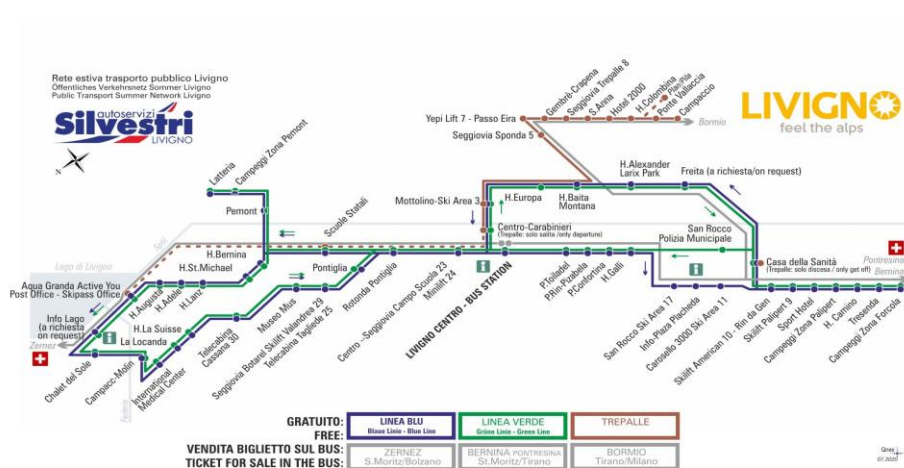

LINEA VERDE Grüne Linie - Green Line

Hotel La Suisse

Dir. Telecabina Cassana 30

08:06	08:26	08:41	09:01	09:21	09:41	10:01	10:21
10:41	11:01	11:21	11:41	12:01	12:21	13:01	13:26
14:01	14:21	14:41	15:01	15:21	15:41	16:01	16:21
16:41	17:01	17:26	18:01	18:26	18:56	19:21	19:51

CORSE EVIDENZIATE - NON ATTIVE IL SABATO
ATTIVE DAL 28/12/2020

facebook.com/silvestribus

non occorre biglietto | no ticket required | keine Fahrkarte erforderlich

FERMATA
BUS STOP
HALTESTELLE

Telecabina Cassana 30

STAGIONE INVERNALE | WINTER SEASON | WINTERSAISON

VARIANTE PROVVISORIA fino a data ufficiale apertura impianti di risalita INVERNO 2020/2021

LINEA BLU Blau Linie - Blue Line

Telecabina Cassana 30

Dir. Museo Mus