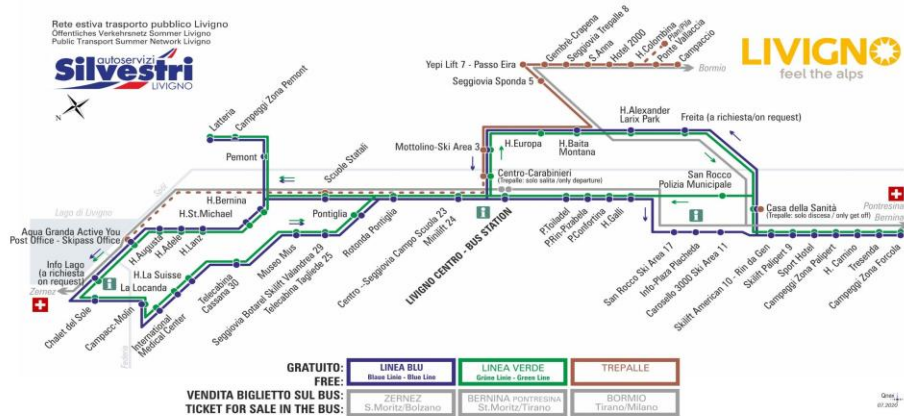

FERMATA
BUS STOP
HALTESTELLE

Centro - Seggiovia Campo Scuola 23 - Minilift

24

STAGIONE INVERNALE | WINTER SEASON | WINTERSAISON

VARIANTE PROVVISORIA fino a data ufficiale apertura impianti di risalita INVERNO 2020/2021