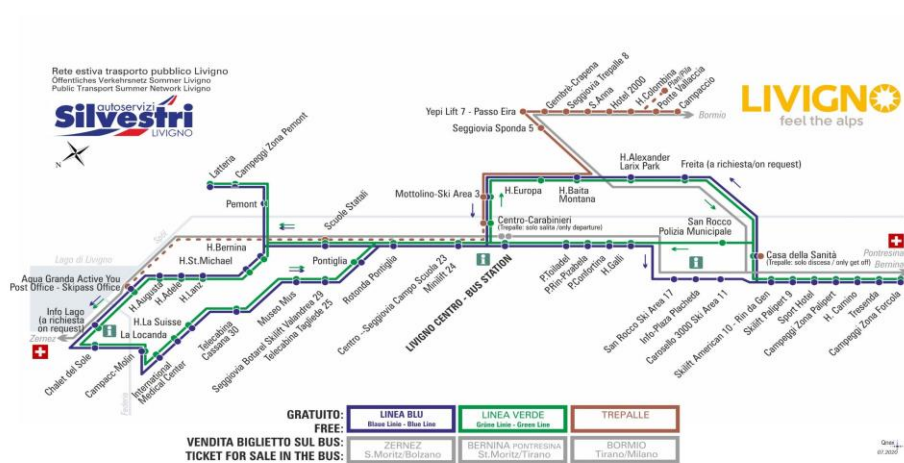

LINEA VERDE Grüne Linie - Green Line

International Medical Center

Dir. La Locanda

08:04	08:24	08:39	08:59	09:19	09:39	09:59	10:19
10:39	10:59	11:19	11:39	11:59	12:19	12:59	13:24
13:59	14:19	14:39	14:59	15:19	15:39	15:59	16:19
16:39	16:59	17:24	17:59	18:24	18:54	19:19	19:49

CORSE EVIDENZIATE - NON ATTIVE IL SABATO
ATTIVE DAL 28/12/2020

facebook.com/silvestribus

non occorre biglietto | no ticket required | keine Fahrkarte erforderlich

FERMATA
BUS STOP
HALTESTELLE

La Locanda

STAGIONE INVERNALE | WINTER SEASON | WINTERSAISON

VARIANTE PROVVISORIA fino a data ufficiale apertura impianti di risalita INVERNO 2020/2021

LINEA BLU Blau Linie - Blue Line

La Locanda

Dir. Hotel La Suisse

07:12	07:27	07:47	08:10	08:30	08:50	09:10	09:30
09:50	10:10	10:30	10:50	11:10	11:30	11:50	12:10
12:50	13:05	13:50	14:10	14:30	14:50	15:10	15:30
15:50	16:10	16:30	16:50	17:10	17:50	18:10	18:45
19:10	19:40	20:05					

LINEA VERDE Grüne Linie - Green Line

La Locanda

Dir. Hotel La Suisse

08:05	08:25	08:40	09:00	09:20	09:40	10:00	10:20
10:40	11:00	11:20	11:40	12:00	12:20	13:00	13:25
14:00	14:20	14:40	15:00	15:20	15:40	16:00	16:20
16:40	17:00	17:25	18:00	18:25	18:55	19:20	19:50