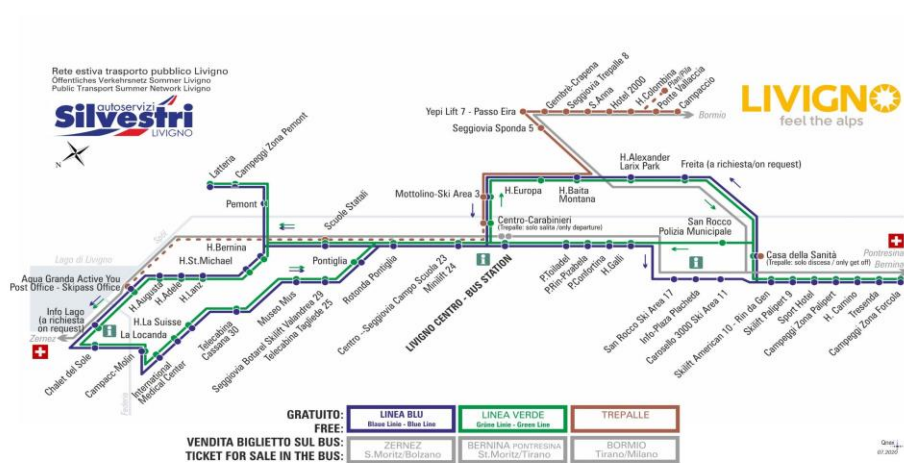

FERMATA
BUS STOP
HALTESTELLE

Tresenda

STAGIONE INVERNALE | WINTER SEASON | WINTERSAISON

VARIANTE PROVVISORIA fino a data ufficiale apertura impianti di risalita INVERNO 2020/2021

LINEA BLU Blau Linie - Blue Line

Tresenda

Dir. Campeggi Zona Forcola

07:33	07:48	08:10	08:33	08:53	09:13	09:33	09:53
10:13	10:33	10:53	11:13	11:33	11:53	12:13	12:33
13:13	13:28	14:13	14:33	14:53	15:13	15:33	15:53
16:13	16:33	16:53	17:13	17:33	18:13	18:33	19:08
19:33	20:03	20:28					

LINEA VERDE Grüne Linie - Green Line

Tresenda

Dir. Campeggi Zona Forcola

08:25	08:45	09:00	09:20	09:40	10:00	10:20	10:40
11:00	11:20	11:40	12:00	12:20	12:40	13:20	13:45
14:20	14:40	15:00	15:20	15:40	16:00	16:20	16:40
17:00	17:20	17:45	18:20	18:45	19:15	19:40	20:10

CORSE EVIDENZIATE - NON ATTIVE IL SABATO
ATTIVE DAL 28/12/2020

facebook.com/silvestribus

non occorre biglietto | no ticket required | keine Fahrkarte erforderlich