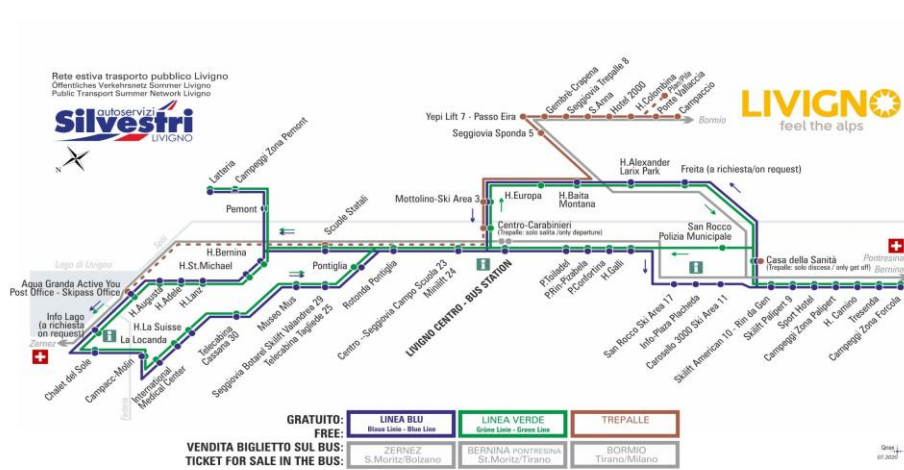

LINEA VERDE Grüne Linie - Green Line

Chalet del Sole

Dir. Campacc-Molin

08:02	08:22	08:37	08:57	09:17	09:37	09:57	10:17
10:37	10:57	11:17	11:37	11:57	12:17	12:57	13:22
13:57	14:17	14:37	14:57	15:17	15:37	15:57	16:17
16:37	16:57	17:22	17:57	18:22	18:52	19:17	19:47

**CORSE EVIDENZIATE - NON ATTIVE IL SABATO
ATTIVE DAL 28/12/2020**

FERMATA
BUS STOP
HALTESTELLE

Campacc-Molin

STAGIONE INVERNALE | WINTER SEASON | WINTERSAISON

VARIANTE PROVVISORIA fino a data ufficiale apertura impianti di risalita INVERNO 2020/2021

LINEA BLU Blau Linie - Blue Line

Campacc-Molin

Dir. International Medical Center

07:11	07:26	07:45	08:08	08:28	08:48	09:08	09:28
09:48	10:08	10:28	10:48	11:08	11:28	11:48	12:08
12:48	13:03	13:48	14:08	14:28	14:48	15:08	15:28
15:48	16:08	16:28	16:48	17:08	17:48	18:08	18:43
19:08	19:38	20:03					