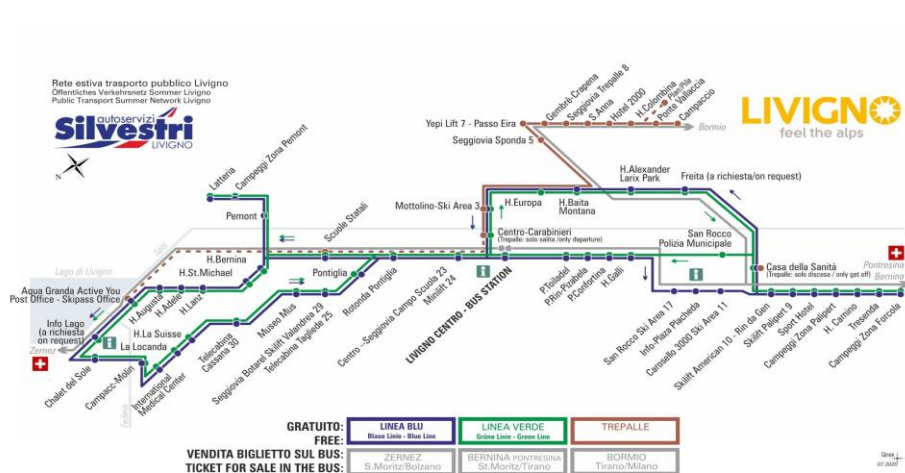

LINEA VERDE Grüne Linie - Green Line

Hotel Baita Montana

Dir. Hotel Alexander - Larix Park

08:16	08:36	08:51	09:11	09:31	09:51	10:11	10:31
10:51	11:11	11:31	11:51	12:11	12:31	13:11	13:36
14:11	14:31	14:51	15:11	15:31	15:51	16:11	16:31
16:51	17:11	17:36	18:11	18:36	19:06	19:31	20:01