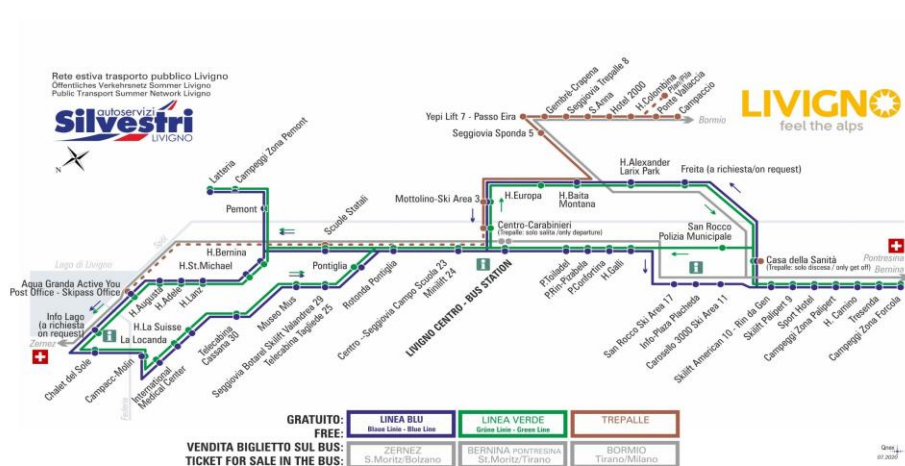

FERMATA
BUS STOP
HALTESTELLE

Hotel Camino

STAGIONE INVERNALE | WINTER SEASON | WINTERSAISON

VARIANTE PROVVISORIA fino a data ufficiale apertura impianti di risalita INVERNO 2020/2021

LINEA BLU Blau Linie - Blue Line

Hotel Camino

Dir. Campeggi Zona Palipert

08:21	08:41	09:01	09:21	09:41	10:01	10:21	10:41
11:01	11:21	11:41	12:01	12:21	12:36	13:21	13:41
14:21	14:41	15:01	15:21	15:41	16:01	16:21	16:41
17:01	17:21	17:41	18:16	18:41	19:11	19:36	20:06
20:31							

LINEA VERDE Grüne Linie - Green Line

Hotel Camino

Dir. Campeggi Zona Palipert

07:36	08:28	08:48	09:08	09:28	09:48	10:08	10:28
10:48	11:08	11:28	11:48	12:08	12:28	12:53	13:28
13:48	14:28	14:48	15:08	15:28	15:48	16:08	16:28
16:48	17:08	17:28	17:53	18:23	18:48	19:18	19:48
20:18							

**CORSE EVIDENZIATE - NON ATTIVE IL SABATO
ATTIVE DAL 28/12/2020**