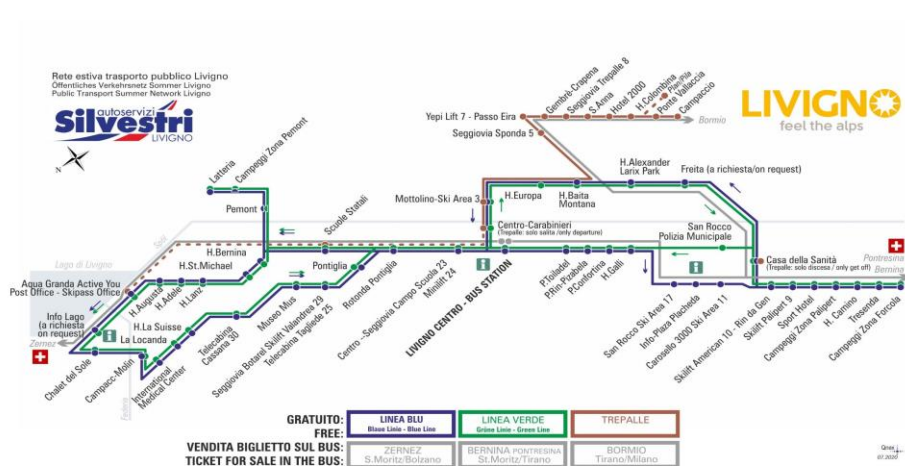

FERMATA
BUS STOP
HALTESTELLE

Mottolino Ski Area 3

STAGIONE INVERNALE | WINTER SEASON | WINTERSAISON

VARIANTE PROVVISORIA fino a data ufficiale apertura impianti di risalita INVERNO 2020/2021

BUS TREPALLE

Mottolino Ski Area 3
Dir. Seggiovia Sponda 5

07:17s 08:19 09:19 10:09 11:09 13:07s 14:09 15:09
15:44 17:09

LINEA VERDE Grüne Linie - Green Line

Mottolino Ski Area 3
Dir. Hotel Europa

08:14 08:34 08:49 09:09 09:29 09:49 10:09 10:29
10:49 11:09 11:29 11:49 12:09 12:29 13:09 13:34
14:09 14:29 14:49 15:09 15:29 15:49 16:09 16:29
16:49 17:09 17:34 18:09 18:34 19:04 19:29 19:59

CORSE EVIDENZIATE - NON ATTIVE IL SABATO
ATTIVE DAL 28/12/2020

s - CORSA SCOLASTICA

facebook.com/silvestribus

non occorre biglietto | no ticket required | keine Fahrkarte erforderlich