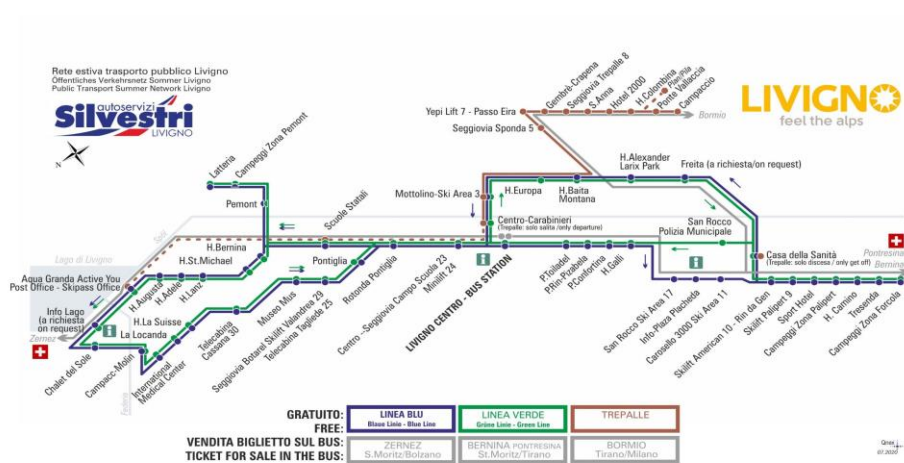

FERMATA
BUS STOP
HALTESTELLE

Sport Hotel

STAGIONE INVERNALE | WINTER SEASON | WINTERSAISON

VARIANTE PROVVISORIA fino a data ufficiale apertura impianti di risalita INVERNO 2020/2021

LINEA BLU Blau Linie - Blue Line

Sport Hotel

Dir. Campeggi Zona Palipert

07:30	07:45	08:07	08:30	08:50	09:10	09:30	09:50
10:10	10:30	10:50	11:10	11:30	11:50	12:10	12:30
13:10	13:25	14:10	14:30	14:50	15:10	15:30	15:50
16:10	16:30	16:50	17:10	17:30	18:10	18:30	19:05
19:30	20:00	20:25					

LINEA VERDE Grüne Linie - Green Line

Sport Hotel

Dir. Campeggi Zona Palipert

08:22	08:42	08:57	09:17	09:37	09:57	10:17	10:37
10:57	11:17	11:37	11:57	12:17	12:37	13:17	13:42
14:17	14:37	14:57	15:17	15:37	15:57	16:17	16:37
16:57	17:17	17:42	18:17	18:42	19:12	19:37	20:07

CORSE EVIDENZIATE - NON ATTIVE IL SABATO
ATTIVE DAL 28/12/2020