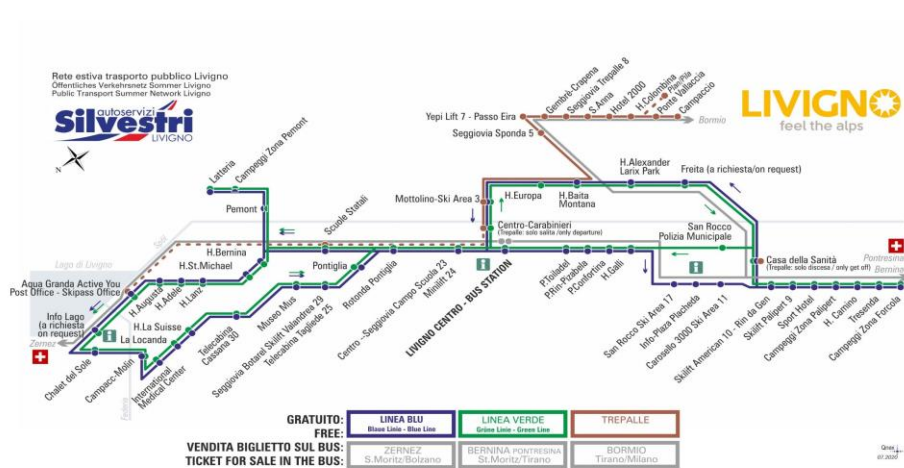

FERMATA
BUS STOP
HALTESTELLE

Hotel Bernina

STAGIONE INVERNALE | WINTER SEASON | WINTERSAISON

VARIANTE PROVVISORIA fino a data ufficiale apertura impianti di risalita INVERNO 2020/2021

LINEA BLU Blau Linie - Blue Line

LINEA VERDE Grüne Linie - Green Line

Hotel Bernina

Dir. Hotel St. Michael

07:55	08:15	08:30	08:50	09:10	09:30	09:50	10:10
10:30	10:50	11:10	11:30	11:50	12:10	12:50	13:15
13:50	14:10	14:30	14:50	15:10	15:30	15:50	16:10
16:30	16:50	17:15	17:50	18:15	18:45	19:10	19:40

CORSE EVIDENZIATE - NON ATTIVE IL SABATO
ATTIVE DAL 28/12/2020

FERMATA
BUS STOP
HALTESTELLE

Hotel St. Michael

STAGIONE INVERNALE | WINTER SEASON | WINTERSAISON

VARIANTE PROVVISORIA fino a data ufficiale apertura impianti di risalita INVERNO 2020/2021

LINEA BLU Blau Linie - Blue Line

Hotel St. Michael

Dir. Hotel Lanz

07:06	07:21	07:38	08:01	08:21	08:41	09:01	09:21
09:41	10:01	10:21	10:41	11:01	11:21	11:41	12:01
12:41	12:56	13:41	14:01	14:21	14:41	15:01	15:21
15:41	16:01	16:21	16:41	17:01	17:41	18:01	18:36
19:01	19:31	19:56					