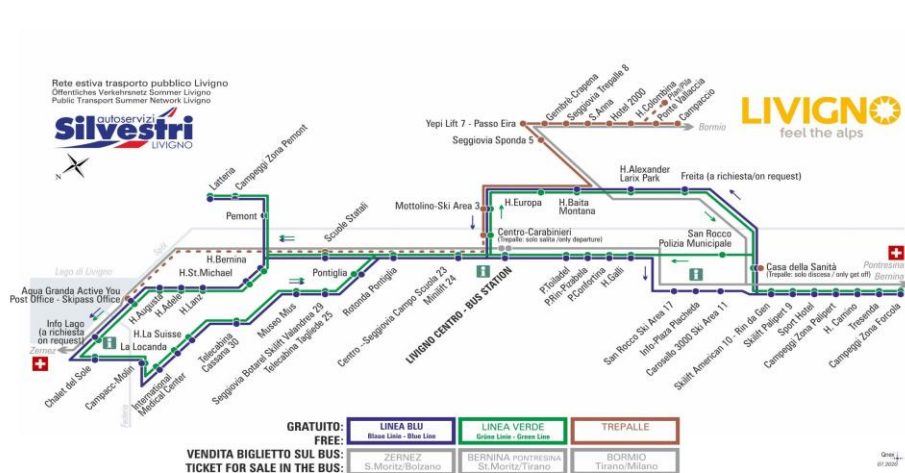

FERMATA
BUS STOP
HALTESTELLE

Campeggi Zona Palipert

STAGIONE INVERNALE | WINTER SEASON | WINTERSAISON

VARIANTE PROVVISORIA fino a data ufficiale apertura impianti di risalita INVERNO 2020/2021

LINEA BLU Blau Linie - Blue Line

Campeggi Zona Palipert

Dir. Hotel Camino

07:31	07:46	08:08	08:31	08:51	09:11	09:31	09:51
10:11	10:31	10:51	11:11	11:31	11:51	12:11	12:31
13:11	13:26	14:11	14:31	14:51	15:11	15:31	15:51
16:11	16:31	16:51	17:11	17:31	18:11	18:31	19:06
19:31	20:01	20:26					

LINEA VERDE Grüne Linie - Green Line

Campeggi Zona Palipert

Dir. Hotel Camino

08:23	08:43	08:58	09:18	09:38	09:58	10:18	10:38
10:58	11:18	11:38	11:58	12:18	12:38	13:18	13:43
14:18	14:38	14:58	15:18	15:38	15:58	16:18	16:38
16:58	17:18	17:43	18:18	18:43	19:13	19:38	20:08

**CORSE EVIDENZIATE - NON ATTIVE IL SABATO
ATTIVE DAL 28/12/2020**