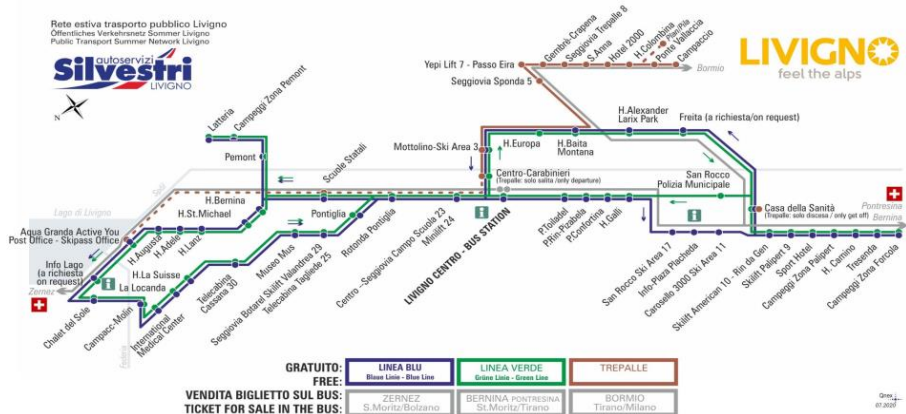

BUS TREPALLE

Seggiovia Sponda 5

Dir. Yepi Lift 7 - Passo Eira

07:22s 08:24 09:24 10:14 11:14 13:12s 14:14 15:14
15:49 17:14

BUS TREPALLE

Seggiovia Sponda 5

Dir. Mottolino Ski Area 3/Casà della Sanità (a richiesta/on request)