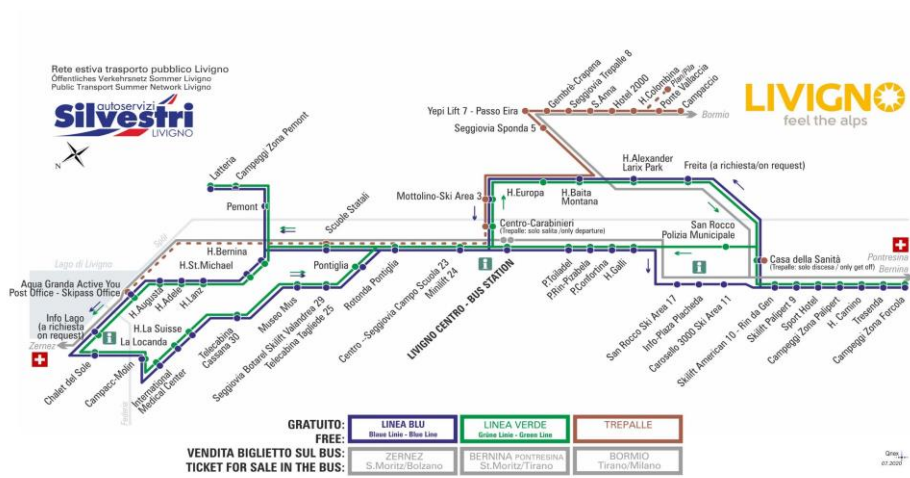

FERMATA
BUS STOP
HALTESTELLE

Hotel Europa

STAGIONE INVERNALE | WINTER SEASON | WINTERSAISON

VARIANTE PROVVISORIA fino a data ufficiale apertura impianti di risalita INVERNO 2020/2021

LINEA VERDE Grüne Linie - Green Line

Hotel Europa

Dir. Hotel Baita Montana

8:15	8:35	8:50	9:10	9:30	9:50	10:10	10:30
10:50	11:10	11:30	11:50	12:10	12:30	13:10	13:35
14:10	14:30	14:50	15:10	15:30	15:50	16:10	16:30
16:50	17:10	17:35	18:10	18:35	19:05	19:30	20:00

CORSE EVIDENZIATE - NON ATTIVE IL SABATO
ATTIVE DAL 28/12/2020

facebook.com/silvestribus

non occorre biglietto | no ticket required | keine Fahrkarte erforderlich