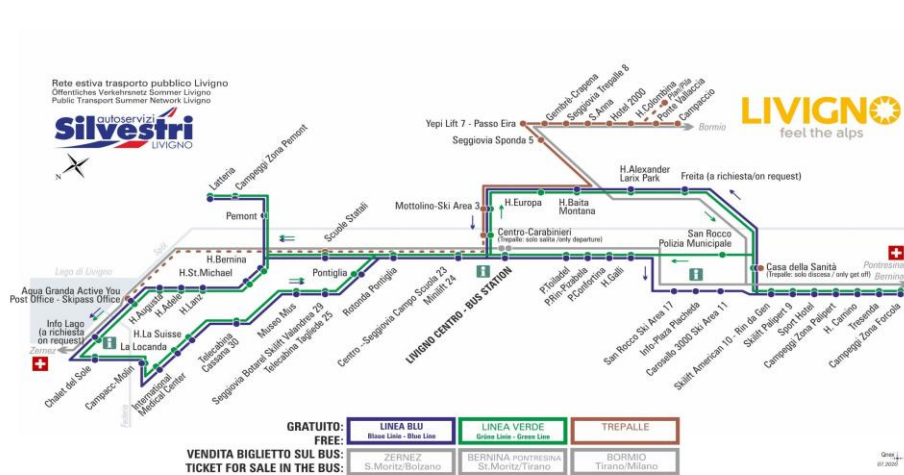

FERMATA
BUS STOP
HALTESTELLE

Hotel Galli

STAGIONE INVERNALE | WINTER SEASON | WINTERSAISON

VARIANTE PROVVISORIA fino a data ufficiale apertura impianti di risalita INVERNO 2020/2021

LINEA VERDE Grüne Linie - Green Line

Hotel Galli

Dir. Piazzola Confortina

07:43	08:36	08:56	09:16	09:36	09:56	10:16	10:36
10:56	11:16	11:36	11:56	12:16	12:36	13:01	13:36
13:56	14:36	14:56	15:16	15:36	15:56	16:16	16:36
16:56	17:16	17:36	18:01	18:31	18:56	19:26	19:56
20:26							

CORSE EVIDENZIATE - NON ATTIVE IL SABATO
ATTIVE DAL 28/12/2020