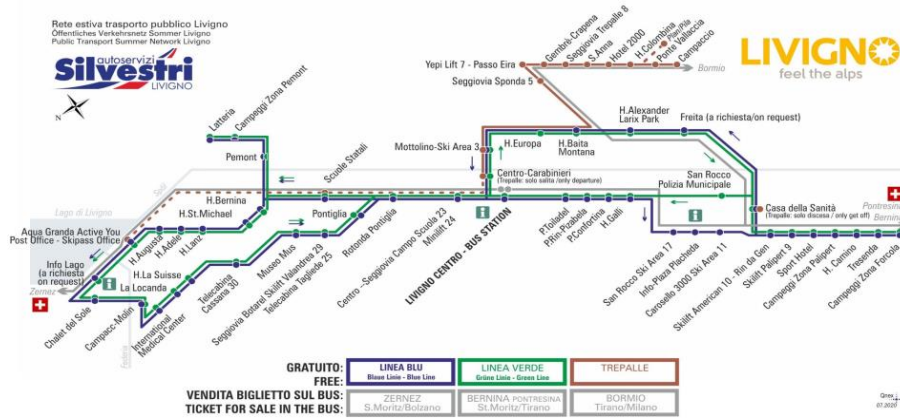

VARIANTE PROVVISORIA fino a data ufficiale apertura impianti di risalita INVERNO 2020/2021

BUS TREPALLE

Plan
Dir. Pila/Campaccio
08:35 11:25 14:25 17:25

s - CORSA SCOLASTICA