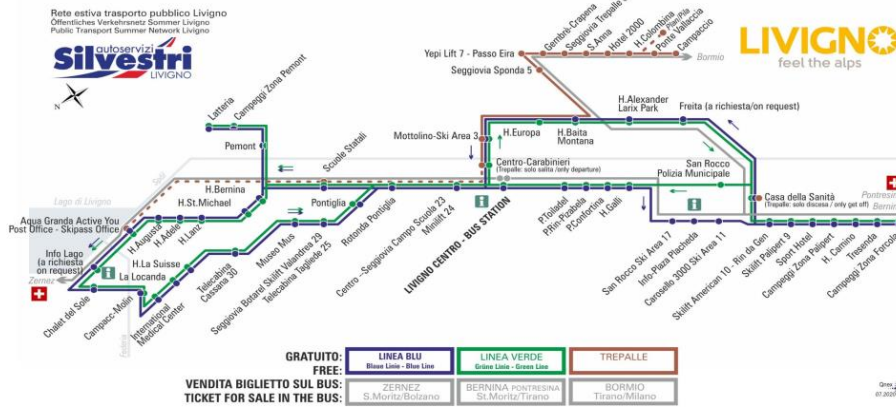

FERMATA
BUS STOP
HALTESTELLE

Yepi Lif 7 - Passo Eira

STAGIONE INVERNALE | WINTER SEASON | WINTERSAISON

VARIANTE PROVVISORIA fino a data ufficiale apertura impianti di risalita INVERNO 2020/2021

BUS TREPALLE

Yepi Lif 7 - Passo Eira
Dir. Gembrè - Crapena

07:24s	08:26	09:26	10:16	11:16	13:14s	14:16	15:16
15:51	17:16						

s - CORSA SCOLASTICA