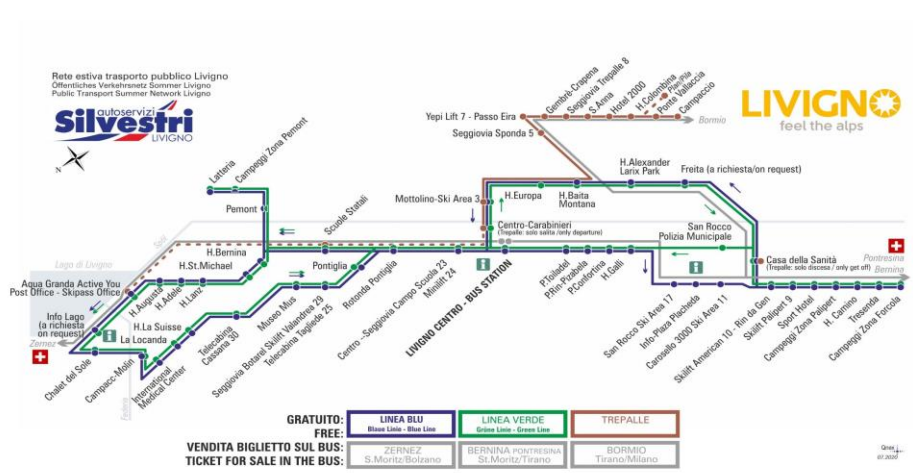

LINEA VERDE Grüne Linie - Green Line

Pontiglia

Dir. Rotonda Pontiglia

08:10	08:30	08:45	09:05	09:25	09:45	10:05	10:25
10:45	11:05	11:25	11:45	12:05	12:25	13:05	13:30
14:05	14:25	14:45	15:05	15:25	15:45	16:05	16:25
16:45	17:05	17:30	18:05	18:30	19:00	19:25	19:55

**CORSE EVIDENZIATE - NON ATTIVE IL SABATO
ATTIVE DAL 28/12/2020**

facebook.com/silvestribus

non occorre biglietto | no ticket required | keine Fahrkarte erforderlich

FERMATA
BUS STOP
HALTESTELLE

Rotonda Pontiglia

STAGIONE INVERNALE | WINTER SEASON | WINTERSAISON

VARIANTE PROVVISORIA fino a data ufficiale apertura impianti di risalita INVERNO 2020/2021

LINEA BLU Blau Linie - Blue Line

Rotonda Pontiglia

Dir. Centro - Seggiovia Campo Scuola 23 - Minilift 24