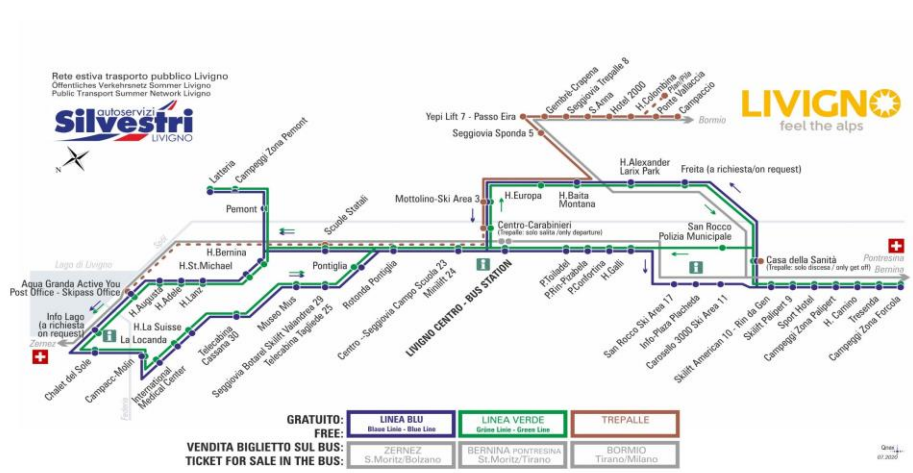

LINEA VERDE Grüne Linie - Green Line

Telecabina Cassana 30

Dir. Museo Mus

08:07	08:27	08:42	09:02	09:22	09:42	10:02	10:22
10:42	11:02	11:22	11:42	12:02	12:22	13:02	13:27
14:02	14:22	14:42	15:02	15:22	15:42	16:02	16:22
16:42	17:02	17:27	18:02	18:27	18:57	19:22	19:52

CORSE EVIDENZIATE - NON ATTIVE IL SABATO
ATTIVE DAL 28/12/2020

facebook.com/silvestribus

non occorre biglietto | no ticket required | keine Fahrkarte erforderlich

FERMATA
BUS STOP
HALTESTELLE

Museo Mus

STAGIONE INVERNALE | WINTER SEASON | WINTERSAISON

VARIANTE PROVVISORIA fino a data ufficiale apertura impianti di risalita INVERNO 2020/2021

LINEA BLU Blau Linie - Blue Line

Museo Mus

Dir. Seggiovia Botarel Skilift Valandrea 29 - Telecabina Tagli

07:15	07:30	07:50	08:13	08:33	08:53	09:13	09:33
09:53	10:13	10:33	10:53	11:13	11:33	11:53	12:13
12:53	13:08	13:53	14:13	14:33	14:53	15:13	15:33
15:53	16:13	16:33	16:53	17:13	17:53	18:13	18:48
19:13	19:43	20:08					

LINEA VERDE Grüne Linie - Green Line

Museo Mus

Dir. Seggiovia Botarel Skilift Valandrea 29 - Telecabina Tagli

08:08	08:28	08:43	09:03	09:23	09:43	10:03	10:23
10:43	11:03	11:23	11:43	12:03	12:23	13:03	13:28
14:03	14:23	14:43	15:03	15:23	15:43	16:03	16:23
16:43	17:03	17:28	18:03	18:28	18:58	19:23	19:53