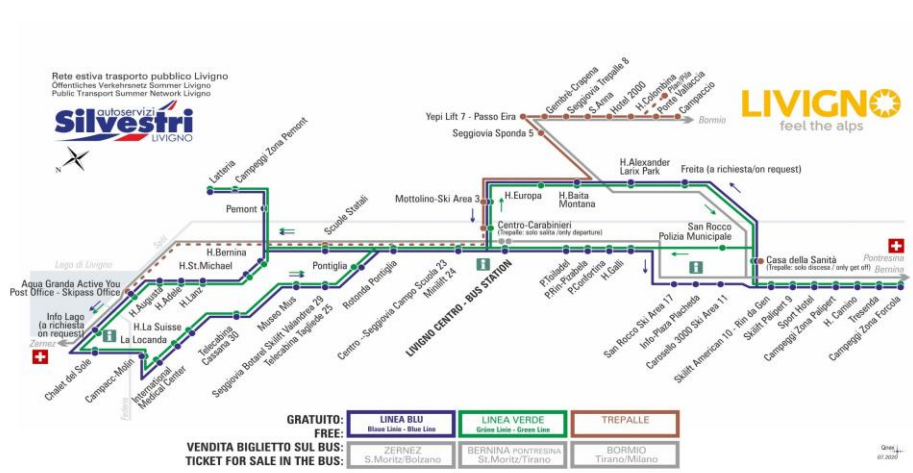

LINEA BLU Blau Linie - Blue Line

Fontana

Dir. Hotel Cristallo

07:22	07:37	07:57	08:20	08:40	09:00	09:20	09:40
10:00	10:20	10:40	11:00	11:20	11:40	12:00	12:20
13:00	13:15	14:00	14:20	14:40	15:00	15:20	15:40
16:00	16:20	16:40	17:00	17:20	18:00	18:20	18:55
19:20	19:50	20:15					

**CORSE EVIDENZIATE - NON ATTIVE IL SABATO
ATTIVE DAL 28/12/2020**

FERMATA
BUS STOP
HALTESTELLE

Hotel Cristallo

STAGIONE INVERNALE | WINTER SEASON | WINTERSAISON

VARIANTE PROVVISORIA fino a data ufficiale apertura impianti di risalita INVERNO 2020/2021