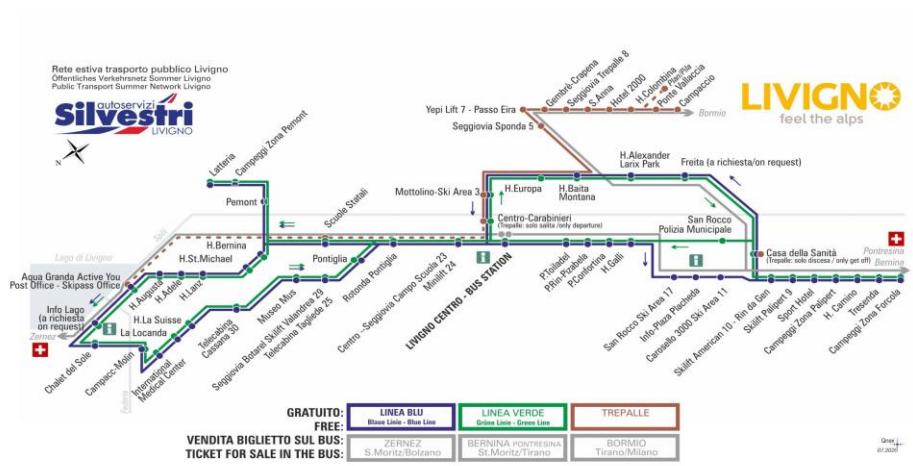

LINEA VERDE Grüne Linie - Green Line

Rotonda Pontiglia

Dir. Centro - Seggiovia Campo Scuola 23 - Minilift 24

08:11	08:31	08:46	09:06	09:26	09:46	10:06	10:26
10:46	11:06	11:26	11:46	12:06	12:26	13:06	13:31
14:06	14:26	14:46	15:06	15:26	15:46	16:06	16:26
16:46	17:06	17:31	18:06	18:31	19:01	19:26	19:56

CORSE EVIDENZIATE - NON ATTIVE IL SABATO
ATTIVE DAL 28/12/2020

FERMATA
BUS STOP
HALTESTELLE

Centro - Seggiovia Campo Scuola 23 - Minilift 24

STAGIONE INVERNALE | WINTER SEASON | WINTERSAISON

VARIANTE PROVVISORIA fino a data ufficiale apertura impianti di risalita INVERNO 2020/2021

GRATUITO:	LINEA BLU	LINEA VERDE	TREPALLE
FREE:	LINEA BLU	LINEA VERDE	TREPALLE
VENDETTA BIGLIETTO SUL BUS:	ZERNEZ S. Moritz/Bolzano	BERNINA, POSERINA St. Moritz/Tirano	BORMIO Tirano/Milano
TICKET FOR SALE IN THE BUS:			