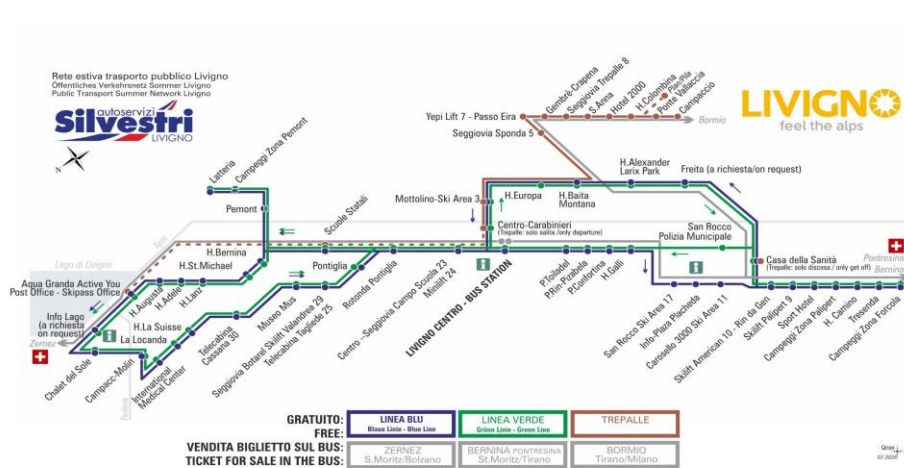

FERMATA
BUS STOP
HALTESTELLE

Centro - Carabinieri

STAGIONE INVERNALE | WINTER SEASON | WINTERSAISON

VARIANTE PROVVISORIA fino a data ufficiale apertura impianti di risalita INVERNO 2020/2021

BUS TREPALLE

Centro - Carabinieri

Dir. Mottolino Ski Area 3

07:16s 08:18 09:18 10:08 11:08 13:06s 14:08 15:08
15:43 17:08

LINEA VERDE

Grüne Linie - Green Line

Centro - Carabinieri

Dir. Mottolino Ski Area 3

08:13 08:33 08:48 09:08 09:28 09:48 10:08 10:28
10:48 11:08 11:28 11:48 12:08 12:28 13:08 13:33
14:08 14:28 14:48 15:08 15:28 15:48 16:08 16:28
16:48 17:08 17:33 18:08 18:33 19:03 19:28 19:58

CORSE EVIDENZIATE - NON ATTIVE IL SABATO
ATTIVE DAL 28/12/2020

s - CORSA SCOLASTICA

facebook.com/silvestribus

non occorre biglietto | no ticket required | keine Fahrkarte erforderlich