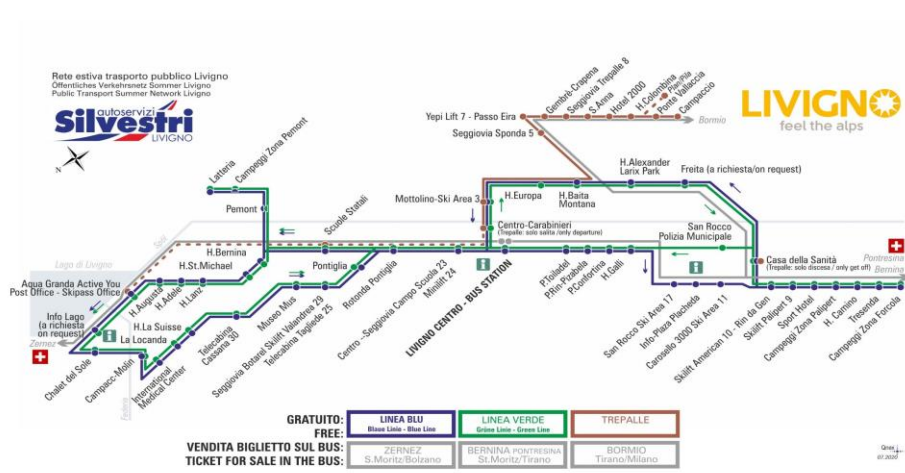

FERMATA
BUS STOP
HALTESTELLE

Freita (a richiesta/on request)

STAGIONE INVERNALE | WINTER SEASON | WINTERSAISON

VARIANTE PROVVISORIA fino a data ufficiale apertura impianti di risalita INVERNO 2020/2021

LINEA BLU Blau Linie - Blue Line

Freita (a richiesta/on request)

Dir. Hotel Alexander - Larix Park

08:27	08:47	09:07	09:27	09:47	10:07	10:27	10:47
11:07	11:27	11:47	12:07	12:27	12:42	13:27	13:47
14:27	14:47	15:07	15:27	15:47	16:07	16:27	16:47
17:07	17:27	17:47	18:22	18:47	19:17	19:42	20:12
20:37							

LINEA VERDE Grüne Linie - Green Line

Freita (a richiesta/on request)

Dir. Hotel Alexander - Larix Park

08:18	08:38	08:53	09:13	09:33	09:53	10:13	10:33
10:53	11:13	11:33	11:53	12:13	12:33	13:13	13:38
14:13	14:33	14:53	15:13	15:33	15:53	16:13	16:33
16:53	17:13	17:38	18:13	18:38	19:08	19:33	20:03

CORSE EVIDENZIATE - NON ATTIVE IL SABATO
ATTIVE DAL 28/12/2020