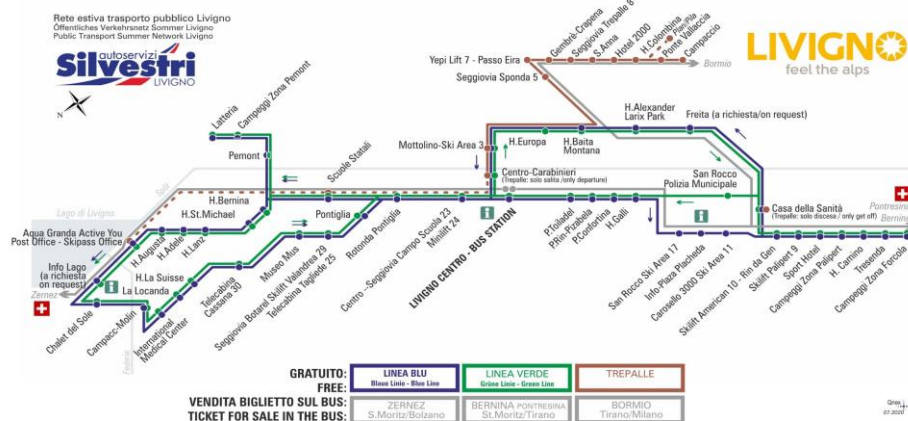

FERMATA
BUS STOP
HALTESTELLE

Aquagranda Active You - Post Office - Skipass Office

STAGIONE INVERNALE | WINTER SEASON | WINTERSAISON

VARIANTE PROVVISORIA fino a data ufficiale apertura impianti di risalita INVERNO 2020/2021

CORSE EVIDENZIATE - NON ATTIVE IL SABATO
ATTIVE DAL 28/12/2020

facebook.com/silvestribus

non occorre biglietto | no ticket required | keine Fahrkarte erforderlich

LINEA BLU

Blau Linie - Blue Line

Aquagranda Active You - Post Office - Skipass Office

Dir. Info Lago (a richiesta/on request)

07:08	07:23	07:42	08:05	08:25	08:45	09:05	09:25
09:45	10:05	10:25	10:45	11:05	11:25	11:45	12:05
12:45	13:00	13:45	14:05	14:25	14:45	15:05	15:25
15:45	16:05	16:25	16:45	17:05	17:45	18:05	18:40
19:05	19:35	20:00					

LINEA VERDE

Grüne Linie - Green Line

Aquagranda Active You - Post Office - Skipass Office

Dir. Info Lago (a richiesta/on request)

8:00	8:20	8:35	8:55	9:15	9:35	9:55	10:15
10:35	10:55	11:15	11:35	11:55	12:15	12:55	13:20
13:55	14:15	14:35	14:55	15:15	15:35	15:55	16:15
16:35	16:55	17:20	17:55	18:20	18:50	19:15	19:45

BUS TREPALLE

Aquagranda Active You - Post Office - Skipass Office

Dir. Scuole Statali

08:15	11:05	14:05	17:05