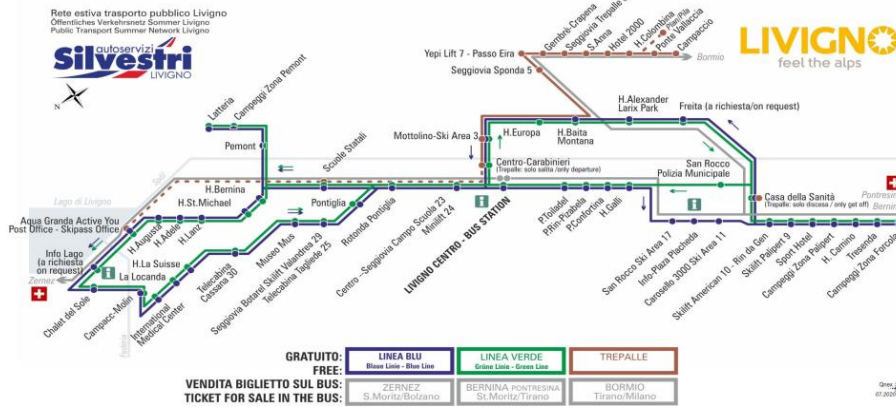

FERMATA
BUS STOP
HALTESTELLE

Yepi Lif 7 - Passo Eira

STAGIONE INVERNALE | WINTER SEASON | WINTERSAISON

VARIANTE PROVVISORIA fino a data ufficiale apertura impianti di risalita INVERNO 2020/2021

BUS TREPALLE

Yepi Lif 7 - Passo Eira
Dir. Seggiovina Sponda 5

07:40s	08:59	09:42	10:32	11:49	13:30s	14:49	15:32
16:07	17:49						

s - CORSA SCOLASTICA