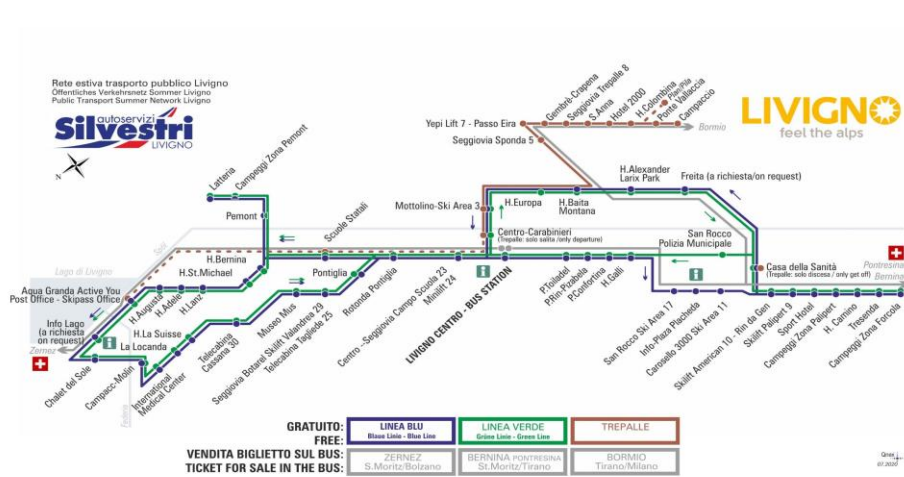

FERMATA
BUS STOP
HALTESTELLE

Piazzola Confortina

STAGIONE INVERNALE | WINTER SEASON | WINTERSAISON

VARIANTE PROVVISORIA fino a data ufficiale apertura impianti di risalita INVERNO 2020/2021

LINEA VERDE Grüne Linie - Green Line

Piazzola Confortina

Dir. Piazzola Rin-Pizabela

07:43	08:37	08:57	09:17	09:37	09:57	10:17	10:37
10:57	11:17	11:37	11:57	12:17	12:37	13:02	13:37
13:57	14:37	14:57	15:17	15:37	15:57	16:17	16:37
16:57	17:17	17:37	18:02	18:32	18:57	19:27	19:57
20:27							

**CORSE EVIDENZIATE - NON ATTIVE IL SABATO
ATTIVE DAL 28/12/2020**