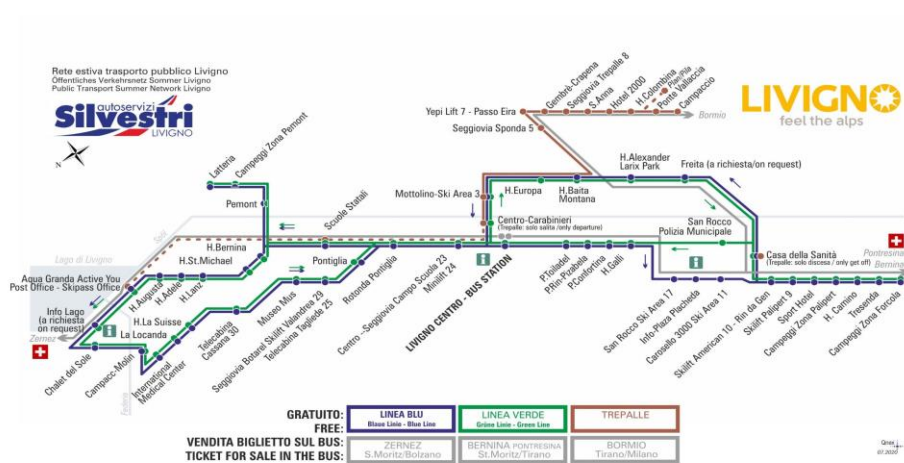

FERMATA
BUS STOP
HALTESTELLE

Skilift Amerikan 10 - Rin da Gen

STAGIONE INVERNALE | WINTER SEASON | WINTERSAISON

VARIANTE PROVVISORIA fino a data ufficiale apertura impianti di risalita INVERNO 2020/2021

LINEA BLU Blau Linie - Blue Line

Skilift Amerikan 10 - Rin da Gen

Dir. Skilift Palipert 9

07:28	07:43	08:05	08:28	08:48	09:08	09:28	09:48
10:08	10:28	10:48	11:08	11:28	11:48	12:08	12:28
13:08	13:23	14:08	14:28	14:48	15:08	15:28	15:48
16:08	16:28	16:48	17:08	17:28	18:08	18:28	19:03
19:28	19:58	20:23					

LINEA VERDE Grüne Linie - Green Line

Skilift Amerikan 10 - Rin da Gen

Dir. Skilift Palipert 9

08:20	08:40	08:55	09:15	09:35	09:55	10:15	10:35
10:55	11:15	11:35	11:55	12:15	12:35	13:15	13:40
14:15	14:35	14:55	15:15	15:35	15:55	16:15	16:35
16:55	17:15	17:40	18:15	18:40	19:10	19:35	20:05

CORSE EVIDENZIATE - NON ATTIVE IL SABATO
ATTIVE DAL 28/12/2020

facebook.com/silvestribus

non occorre biglietto | no ticket required | keine Fahrkarte erforderlich