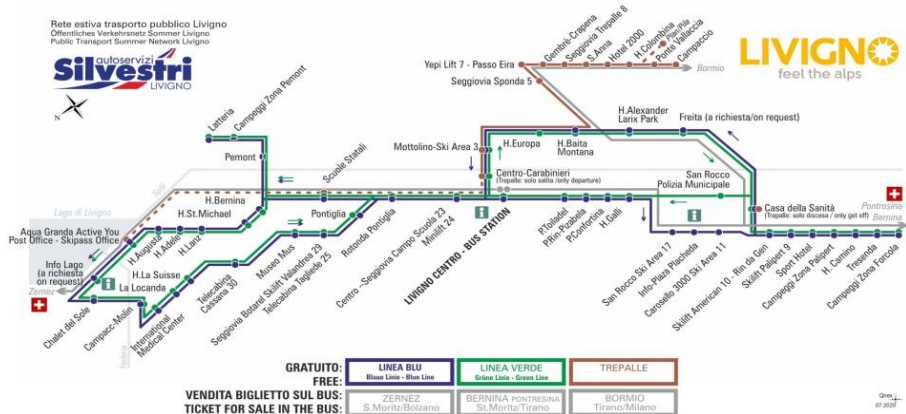

FERMATA
BUS STOP
HALTESTELLE

Seggiovia Trepalle 8

STAGIONE INVERNALE | WINTER SEASON | WINTERSAISON

VARIANTE PROVVISORIA fino a data ufficiale apertura impianti di risalita INVERNO 2020/2021

BUS TREPALLE

Seggiovia Trepalle 8

Dir. Sant'Anna

07:26s 08:28 09:28 10:18 11:18 13:16s 14:18 15:18
15:53 17:18

s - CORSA SCOLASTICA