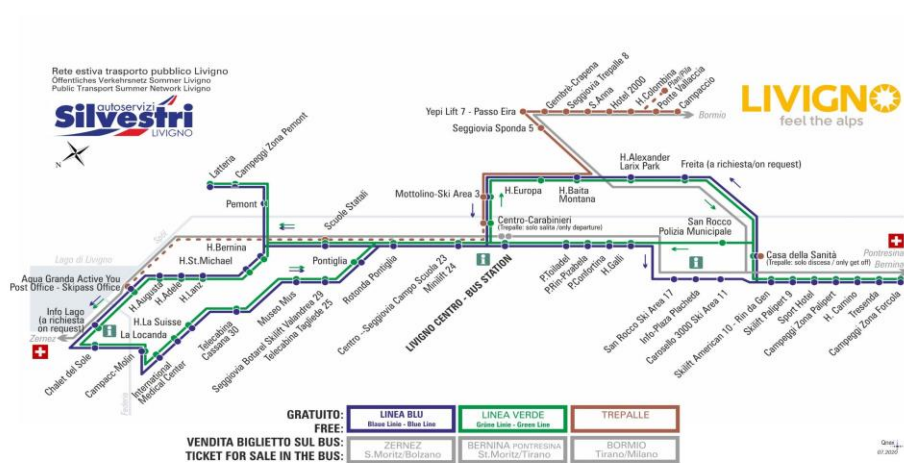

FERMATA
BUS STOP
HALTESTELLE

Sport Hotel

STAGIONE INVERNALE | WINTER SEASON | WINTERSAISON

VARIANTE PROVVISORIA fino a data ufficiale apertura impianti di risalita INVERNO 2020/2021

LINEA BLU Blau Linie - Blue Line

Sport Hotel

Dir. Skilift Palipert 9

08:23	08:43	09:03	09:23	09:43	10:03	10:23	10:43
11:03	11:23	11:43	12:03	12:23	12:38	13:23	13:43
14:23	14:43	15:03	15:23	15:43	16:03	16:23	16:43
17:03	17:23	17:43	18:18	18:43	19:13	19:38	20:08
20:33							

LINEA VERDE Grüne Linie - Green Line

Sport Hotel

Dir. Skilift Palipert 9

07:37	08:30	08:50	09:10	09:30	09:50	10:10	10:30
10:50	11:10	11:30	11:50	12:10	12:30	12:55	13:30
13:50	14:30	14:50	15:10	15:30	15:50	16:10	16:30
16:50	17:10	17:30	17:55	18:25	18:50	19:20	19:50
20:20							

**CORSE EVIDENZIATE - NON ATTIVE IL SABATO
ATTIVE DAL 28/12/2020**