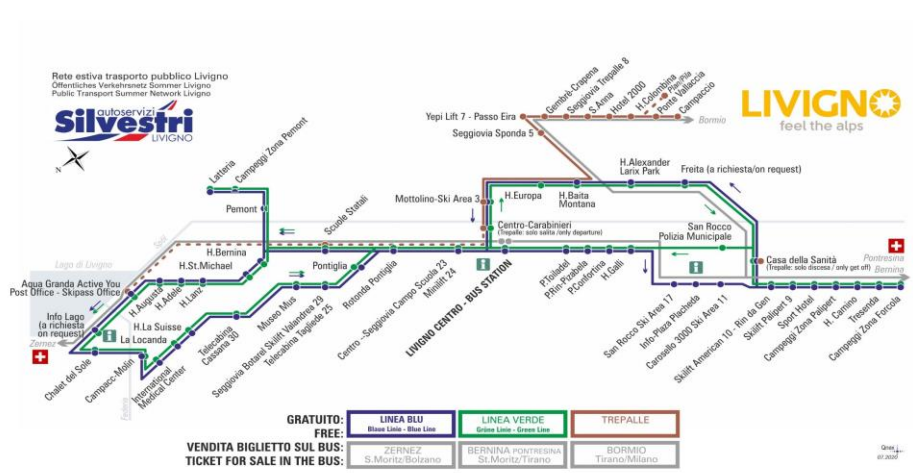

LINEA VERDE Grüne Linie - Green Line

Hotel St. Michael

Dir. Hotel Lanz

07:56	08:16	08:31	08:51	09:11	09:31	09:51	10:11
10:31	10:51	11:11	11:31	11:51	12:11	12:51	13:16
13:51	14:11	14:31	14:51	15:11	15:31	15:51	16:11
16:31	16:51	17:16	17:51	18:16	18:46	19:11	19:41

CORSE EVIDENZIATE - NON ATTIVE IL SABATO
ATTIVE DAL 28/12/2020

facebook.com/silvestribus

non occorre biglietto | no ticket required | keine Fahrkarte erforderlich

FERMATA
BUS STOP
HALTESTELLE

Hotel Lanz

STAGIONE INVERNALE | WINTER SEASON | WINTERSAISON

VARIANTE PROVVISORIA fino a data ufficiale apertura impianti di risalita INVERNO 2020/2021

LINEA BLU Blau Linie - Blue Line

Hotel Lanz

Dir. Hotel Adele

07:06	07:21	07:39	08:02	08:22	08:42	09:02	09:22
09:42	10:02	10:22	10:42	11:02	11:22	11:42	12:02
12:42	12:57	13:42	14:02	14:22	14:42	15:02	15:22
15:42	16:02	16:22	16:42	17:02	17:42	18:02	18:37
19:02	19:32	19:57					

LINEA VERDE Grüne Linie - Green Line

Hotel Lanz

Dir. Hotel Adele

07:57	08:17	08:32	08:52	09:12	09:32	09:52	10:12
10:32	10:52	11:12	11:32	11:52	12:12	12:52	13:17
13:52	14:12	14:32	14:52	15:12	15:32	15:52	16:12
16:32	16:52	17:17	17:52	18:17	18:47	19:12	19:42