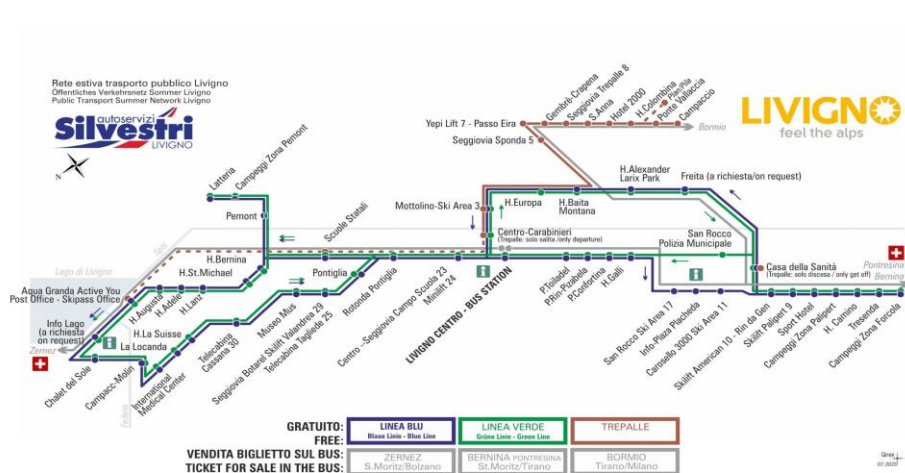

FERMATA
BUS STOP
HALTESTELLE

Carosello 3000 Ski Area 11

STAGIONE INVERNALE | WINTER SEASON | WINTERSAISON

VARIANTE PROVVISORIA fino a data ufficiale apertura impianti di risalita INVERNO 2020/2021

LINEA BLU Blau Linie - Blue Line

Carosello 3000 Ski Area 11

Dir. Skilift Amerikan 10 - Rin da Gen

07:27	07:42	08:04	08:27	08:47	09:07	09:27	09:47
10:07	10:27	10:47	11:07	11:27	11:47	12:07	12:27
13:07	13:22	14:07	14:27	14:47	15:07	15:27	15:47
16:07	16:27	16:47	17:07	17:27	18:07	18:27	19:02
19:27	19:57	20:22					

CORSE EVIDENZIATE - NON ATTIVE IL SABATO
ATTIVE DAL 28/12/2020