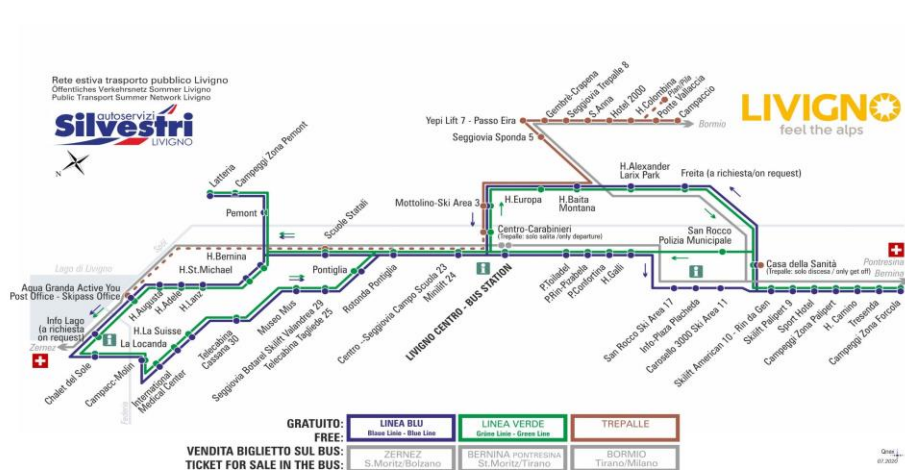

FERMATA
BUS STOP
HALTESTELLE

Pemont

STAGIONE INVERNALE | WINTER SEASON | WINTERSAISON

VARIANTE PROVVISORIA fino a data ufficiale apertura impianti di risalita INVERNO 2020/2021

LINEA BLU Blau Linie - Blue Line

Pemont

Dir. Hotel Bernina

07:59	08:39	08:59	09:19	09:39	09:59	10:19	10:39
10:59	11:19	11:39	11:59	12:39	12:54	13:39	13:59
14:39	14:59	15:19	15:39	15:59	16:19	16:39	16:59
17:39	17:59	18:34	18:59	19:29	19:54		

LINEA VERDE Grüne Linie - Green Line

Pemont

Dir. Hotel Bernina

07:54	08:49	09:09	09:29	09:49	10:09	10:29	10:49
11:09	11:29	11:49	12:09	12:49	13:14	13:49	14:09
14:49	15:09	15:29	15:49	16:09	16:29	16:49	17:09
17:49	18:14	18:44	19:09	19:39			

**CORSE EVIDENZIATE - NON ATTIVE IL SABATO
ATTIVE DAL 28/12/2020**