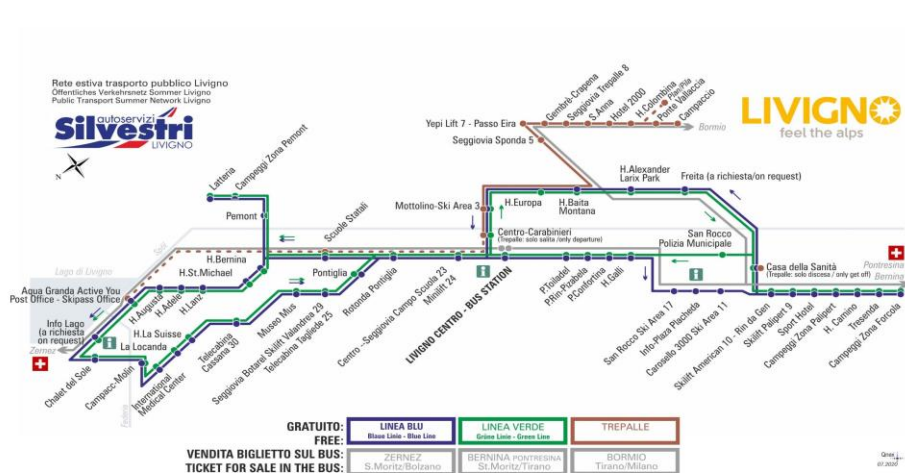

FERMATA
BUS STOP
HALTESTELLE

Hotel Alexander - Larix Park

STAGIONE INVERNALE | WINTER SEASON | WINTERSAISON

VARIANTE PROVVISORIA fino a data ufficiale apertura impianti di risalita INVERNO 2020/2021

LINEA VERDE Grüne Linie - Green Line

Hotel Alexander - Larix Park

Dir. Freita (a richiesta/on request)

08:17	08:37	08:52	09:12	09:32	09:52	10:12	10:32
10:52	11:12	11:32	11:52	12:12	12:32	13:12	13:37
14:12	14:32	14:52	15:12	15:32	15:52	16:12	16:32
16:52	17:12	17:37	18:12	18:37	19:07	19:32	20:02

**CORSE EVIDENZIATE - NON ATTIVE IL SABATO
ATTIVE DAL 28/12/2020**