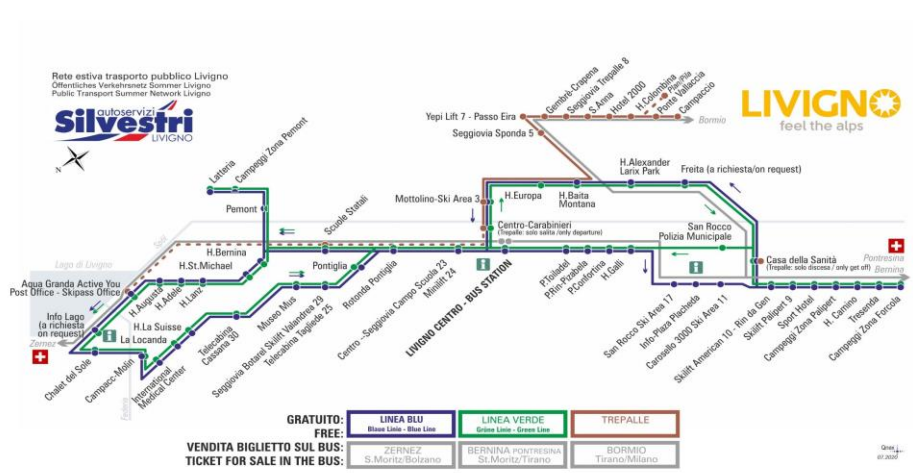

FERMATA
BUS STOP
HALTESTELLE

Hotel Europa

STAGIONE INVERNALE | WINTER SEASON | WINTERSAISON

VARIANTE PROVVISORIA fino a data ufficiale apertura impianti di risalita INVERNO 2020/2021

LINEA VERDE Grüne Linie - Green Line

Hotel Europa
Dir. Hotel Baita Montana

08:15	08:35	08:50	09:10	09:30	09:50	10:10	10:30
10:50	11:10	11:30	11:50	12:10	12:30	13:10	13:35
14:10	14:30	14:50	15:10	15:30	15:50	16:10	16:30
16:50	17:10	17:35	18:10	18:35	19:05	19:30	20:00

CORSE EVIDENZIATE - NON ATTIVE IL SABATO
ATTIVE DAL 28/12/2020

facebook.com/silvestribus

non occorre biglietto | no ticket required | keine Fahrkarte erforderlich