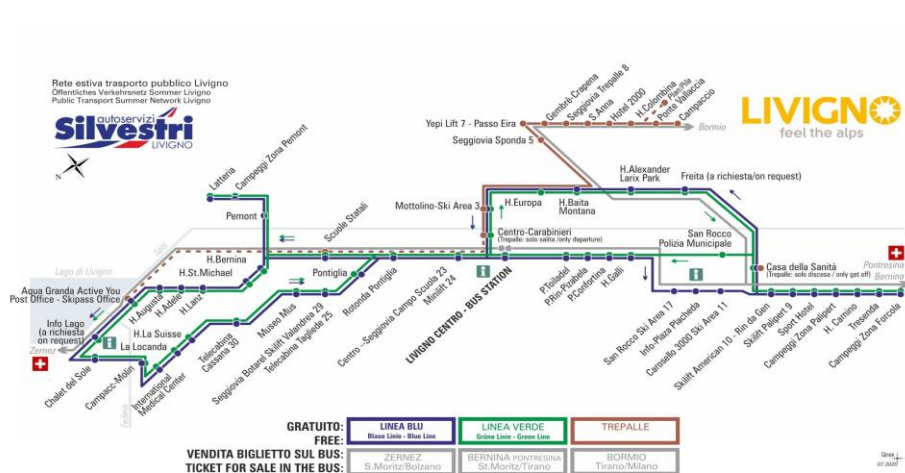

FERMATA
BUS STOP
HALTESTELLE

Campeggi Zona Palipert

STAGIONE INVERNALE | WINTER SEASON | WINTERSAISON

VARIANTE PROVVISORIA fino a data ufficiale apertura impianti di risalita INVERNO 2020/2021

LINEA BLU Blau Linie - Blue Line

Campeggi Zona Palipert

Dir. Sport Hotel

08:22	08:42	09:02	09:22	09:42	10:02	10:22	10:42
11:02	11:22	11:42	12:02	12:22	12:37	13:22	13:42
14:22	14:42	15:02	15:22	15:42	16:02	16:22	16:42
17:02	17:22	17:42	18:17	18:42	19:12	19:37	20:07
20:32							

LINEA VERDE Grüne Linie - Green Line

Campeggi Zona Palipert

Dir. Sport Hotel

07:36	08:29	08:49	09:09	09:29	09:49	10:09	10:29
10:49	11:09	11:29	11:49	12:09	12:29	12:54	13:29
13:49	14:29	14:49	15:09	15:29	15:49	16:09	16:29
16:49	17:09	17:29	17:54	18:24	18:49	19:19	19:49
20:19							

**CORSE EVIDENZIATE - NON ATTIVE IL SABATO
ATTIVE DAL 28/12/2020**