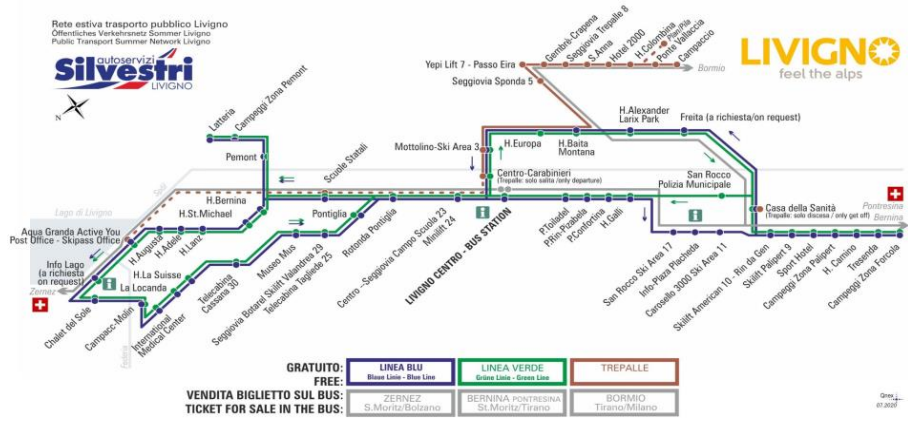

FERMATA
BUS STOP
HALTESTELLE

Hotel 2000

STAGIONE INVERNALE | WINTER SEASON | WINTERSAISON

VARIANTE PROVVISORIA fino a data ufficiale apertura impianti di risalita INVERNO 2020/2021

BUS TREPALLE

Hotel 2000
Dir. Hotel Colombina

07:28s	08:30	09:30	10:20	11:20	13:18s	14:20	15:20
15:55	17:20						

s - CORSA SCOLASTICA