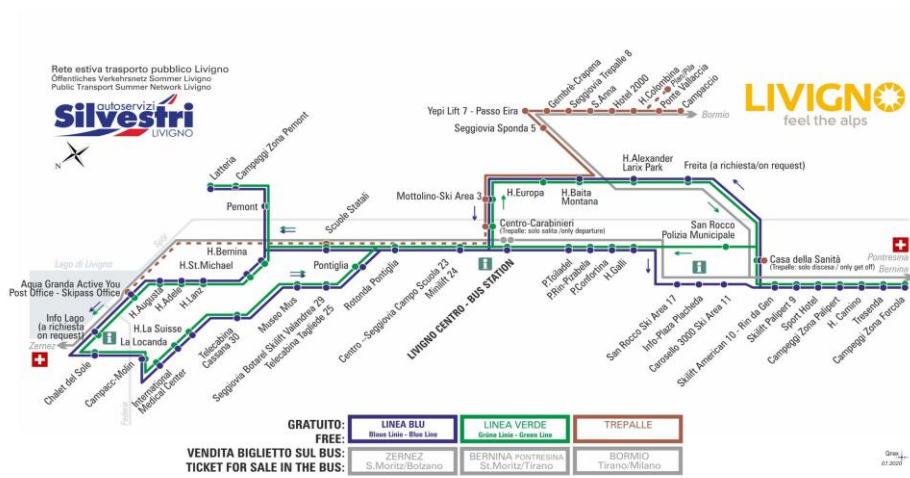

FERMATA
BUS STOP
HALTESTELLE

Piazzola Toiladel

STAGIONE INVERNALE | WINTER SEASON | WINTERSAISON

VARIANTE PROVVISORIA fino a data ufficiale apertura impianti di risalita INVERNO 2020/2021

LINEA VERDE Grüne Linie - Green Line

Piazzola Toiladel

Dir. Livigno Centro - Bus Station

7:45	8:39	8:59	9:19	9:39	9:59	10:19	10:39
10:59	11:19	11:39	11:59	12:19	12:39	13:04	13:39
13:59	14:39	14:59	15:19	15:39	15:59	16:19	16:39
16:59	17:19	17:39	18:04	18:34	18:59	19:29	19:59
20:29							

CORSE EVIDENZIATE - NON ATTIVE IL SABATO
ATTIVE DAL 28/12/2020

facebook.com/silvestribus

non occorre biglietto | no ticket required | keine Fahrkarte erforderlich