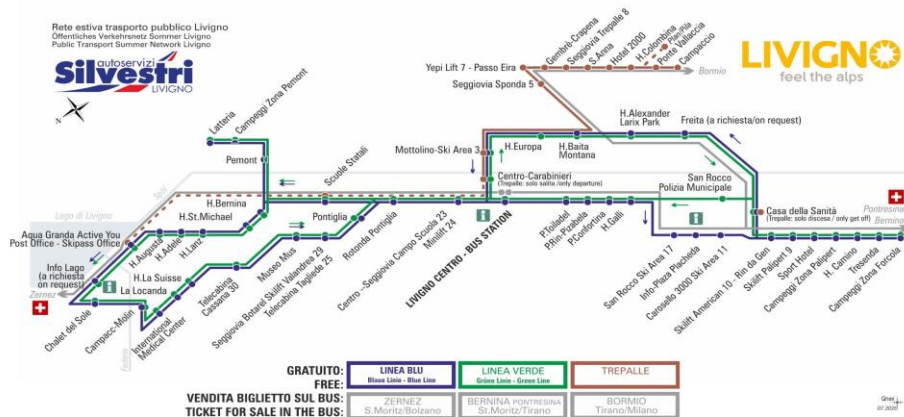

FERMATA
BUS STOP
HALTESTELLE

Skilift Amerikan 10 - Rin da Gen

STAGIONE INVERNALE | WINTER SEASON | WINTERSAISON

VARIANTE PROVVISORIA fino a data ufficiale apertura impianti di risalita INVERNO 2020/2021

LINEA BLU Blau Linie - Blue Line

Skilift Amerikan 10 - Rin da Gen

Dir. Casa della Sanità

08:25	08:45	09:05	09:25	09:45	10:05	10:25	10:45
11:05	11:25	11:45	12:05	12:25	12:40	13:25	13:45
14:25	14:45	15:05	15:25	15:45	16:05	16:25	16:45
17:05	17:25	17:45	18:20	18:45	19:15	19:40	20:10
20:35							

LINEA VERDE Grüne Linie - Green Line

Skilift Amerikan 10 - Rin da Gen

Dir. Casa della Sanità

07:39	08:32	08:52	09:12	09:32	09:52	10:12	10:32
10:52	11:12	11:32	11:52	12:12	12:32	12:57	13:32
13:52	14:32	14:52	15:12	15:32	15:52	16:12	16:32
16:52	17:12	17:32	17:57	18:27	18:52	19:22	19:52
20:22							

CORSE EVIDENZIATE - NON ATTIVE IL SABATO
ATTIVE DAL 28/12/2020

facebook.com/silvestribus

non occorre biglietto | no ticket required | keine Fahrkarte erforderlich