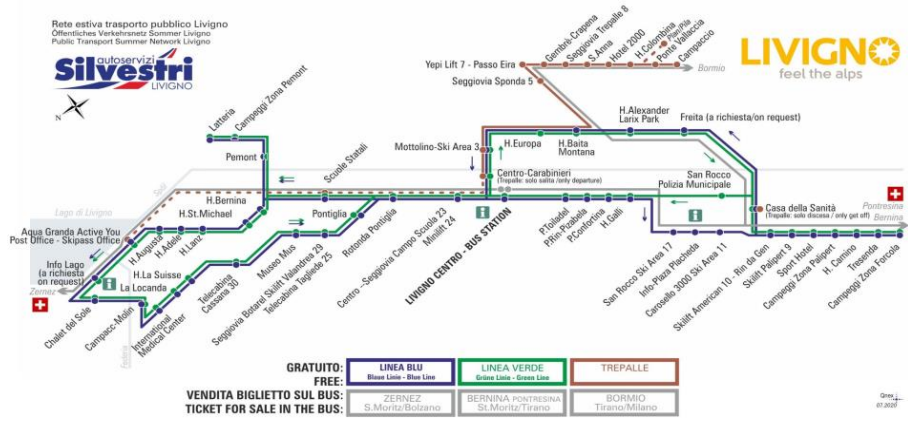

FERMATA
BUS STOP
HALTESTELLE

Seggiovia Trepalle 8

STAGIONE INVERNALE | WINTER SEASON | WINTERSAISON

VARIANTE PROVVISORIA fino a data ufficiale apertura impianti di risalita INVERNO 2020/2021

BUS TREPALLE

Seggiovia Trepalle 8
Dir. Gembrè - Crapena

07:38s	08:57	09:40	10:30	11:47	13:28s	14:47	15:30
16:05	17:47						

s - CORSA SCOLASTICA