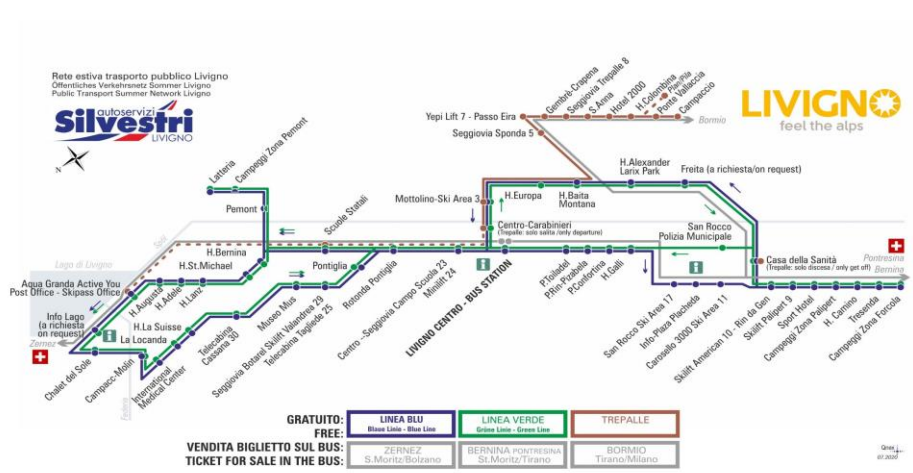

FERMATA
BUS STOP
HALTESTELLE

Fontana

STAGIONE INVERNALE | WINTER SEASON | WINTERSAISON

VARIANTE PROVVISORIA fino a data ufficiale apertura impianti di risalita INVERNO 2020/2021

LINEA BLU Blau Linie - Blue Line

Fontana

Dir. Hotel Cristallo

07:22	07:37	07:57	08:20	08:40	09:00	09:20	09:40
10:00	10:20	10:40	11:00	11:20	11:40	12:00	12:20
13:00	13:15	14:00	14:20	14:40	15:00	15:20	15:40
16:00	16:20	16:40	17:00	17:20	18:00	18:20	18:55
19:20	19:50	20:15					

**CORSE EVIDENZIATE - NON ATTIVE IL SABATO
ATTIVE DAL 28/12/2020**