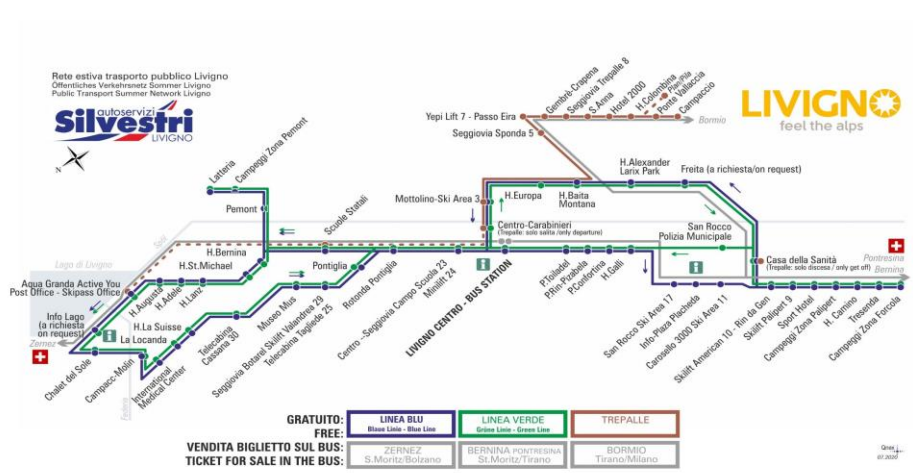

FERMATA
BUS STOP
HALTESTELLE

Trauma Clinic

STAGIONE INVERNALE | WINTER SEASON | WINTERSAISON

VARIANTE PROVVISORIA fino a data ufficiale apertura impianti di risalita INVERNO 2020/2021

LINEA BLU Blau Linie - Blue Line

Trauma Clinic

Dir. Skilift Doss 18

07:24	07:39	08:00	08:23	08:43	09:03	09:23	09:43
10:03	10:23	10:43	11:03	11:23	11:43	12:03	12:23
13:03	13:18	14:03	14:23	14:43	15:03	15:23	15:43
16:03	16:23	16:43	17:03	17:23	18:03	18:23	18:58
19:23	19:53	20:18					

CORSE EVIDENZIATE - NON ATTIVE IL SABATO
ATTIVE DAL 28/12/2020