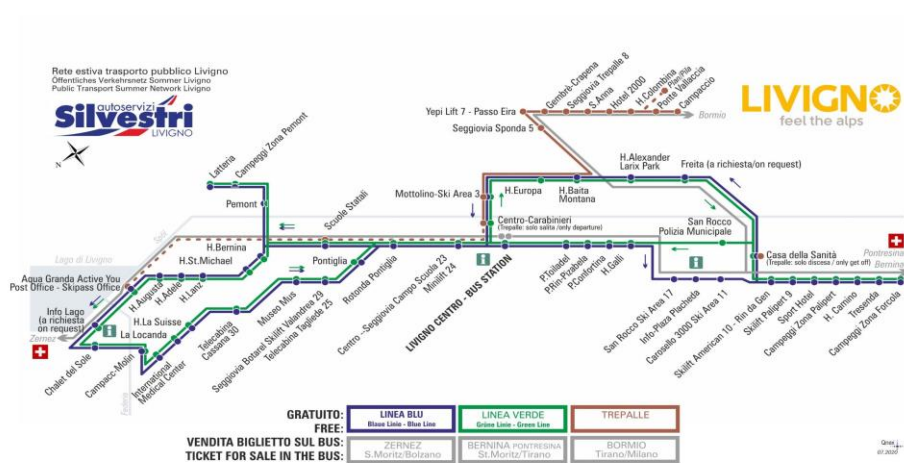

FERMATA
BUS STOP
HALTESTELLE

Hotel Camino

STAGIONE INVERNALE | WINTER SEASON | WINTERSAISON

VARIANTE PROVVISORIA fino a data ufficiale apertura impianti di risalita INVERNO 2020/2021

LINEA BLU Blau Linie - Blue Line

Hotel Camino

Dir. Tresenda

07:32	07:47	08:09	08:32	08:52	09:12	09:32	09:52
10:12	10:32	10:52	11:12	11:32	11:52	12:12	12:32
13:12	13:27	14:12	14:32	14:52	15:12	15:32	15:52
16:12	16:32	16:52	17:12	17:32	18:12	18:32	19:07
19:32	20:02	20:27					

LINEA VERDE Grüne Linie - Green Line

Hotel Camino

Dir. Tresenda

08:24	08:44	08:59	09:19	09:39	09:59	10:19	10:39
10:59	11:19	11:39	11:59	12:19	12:39	13:19	13:44
14:19	14:39	14:59	15:19	15:39	15:59	16:19	16:39
16:59	17:19	17:44	18:19	18:44	19:14	19:39	20:09

CORSE EVIDENZIATE - NON ATTIVE IL SABATO
ATTIVE DAL 28/12/2020