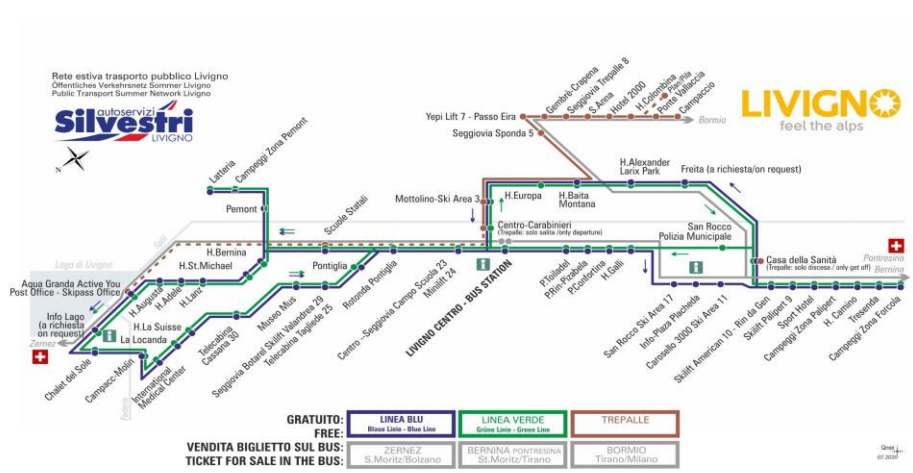

LINEA BLU Blau Linie - Blue Line

Hotel Adele

Dir. Hotel Augusta

07:07	07:22	07:40	08:03	08:23	08:43	09:03	09:23
09:43	10:03	10:23	10:43	11:03	11:23	11:43	12:03
12:43	12:58	13:43	14:03	14:23	14:43	15:03	15:23
15:43	16:03	16:23	16:43	17:03	17:43	18:03	18:38
19:03	19:33	19:58					

LINEA VERDE Grüne Linie - Green Line

Hotel Adele

Dir. Hotel Augusta

07:58	08:18	08:33	08:53	09:13	09:33	09:53	10:13
10:33	10:53	11:13	11:33	11:53	12:13	12:53	13:18
13:53	14:13	14:33	14:53	15:13	15:33	15:53	16:13
16:33	16:53	17:18	17:53	18:18	18:48	19:13	19:43

CORSE EVIDENZIATE - NON ATTIVE IL SABATO
ATTIVE DAL 28/12/2020

facebook.com/silvestribus

non occorre biglietto | no ticket required | keine Fahrkarte erforderlich

FERMATA
BUS STOP
HALTESTELLE

Hotel Augusta

STAGIONE INVERNALE | WINTER SEASON | WINTERSAISON

VARIANTE PROVVISORIA fino a data ufficiale apertura impianti di risalita INVERNO 2020/2021

LINEA BLU Blau Linie - Blue Line

Hotel Augusta

Dir. Aquagranda Active You - Post Office - Skipass Office