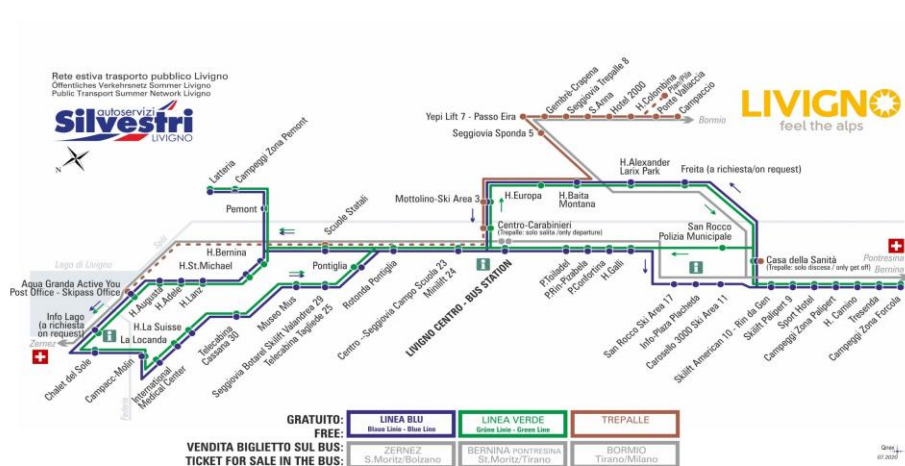

FERMATA
BUS STOP
HALTESTELLE

Mottolino Ski Area 3

STAGIONE INVERNALE | WINTER SEASON | WINTERSAISON

VARIANTE PROVVISORIA fino a data ufficiale apertura impianti di risalita INVERNO 2020/2021

LINEA BLU Blue Linie - Blue Line

Mottolino Ski Area 3

Dir. Centro - Seggiovia Campo Scuola 23 - Minilift 24

08:30	08:50	09:10	09:30	09:50	10:10	10:30	10:50
11:10	11:30	11:50	12:30	12:45	13:30	13:50	14:30
14:50	15:10	15:30	15:50	16:10	16:30	16:50	17:30
17:50	18:25	18:50	19:20	19:45			

CORSE EVIDENZIATE - NON ATTIVE IL SABATO
ATTIVE DAL 28/12/2020