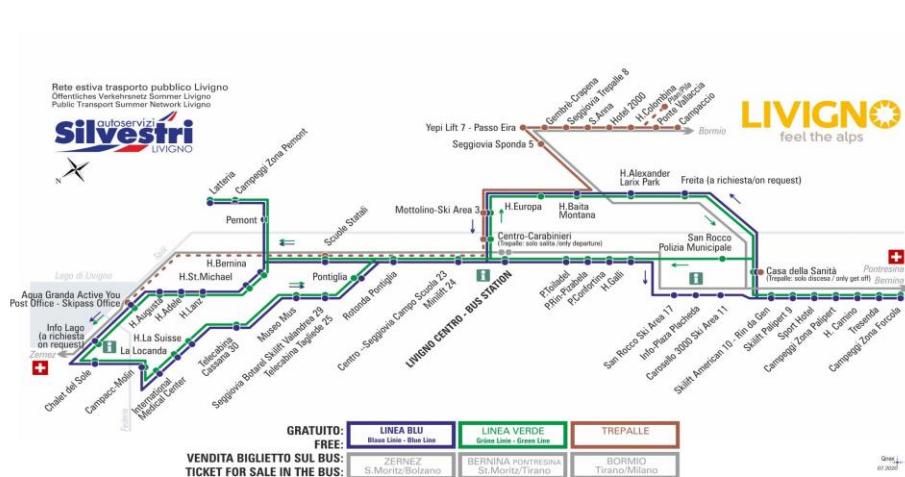

FERMATA
BUS STOP
HALTESTELLE

San Rocco - Polizia Municipale

STAGIONE INVERNALE | WINTER SEASON | WINTERSAISON

VARIANTE PROVVISORIA fino a data ufficiale apertura impianti di risalita INVERNO 2020/2021

LINEA VERDE Grüne Linie - Green Line

San Rocco - Polizia Municipale

Dir. Hotel Galli

07:42	08:35	08:55	09:15	09:35	09:55	10:15	10:35
10:55	11:15	11:35	11:55	12:15	12:35	13:00	13:35
13:55	14:35	14:55	15:15	15:35	15:55	16:15	16:35
16:55	17:15	17:35	18:00	18:30	18:55	19:25	19:55
20:25							

**CORSE EVIDENZIATE - NON ATTIVE IL SABATO
ATTIVE DAL 28/12/2020**