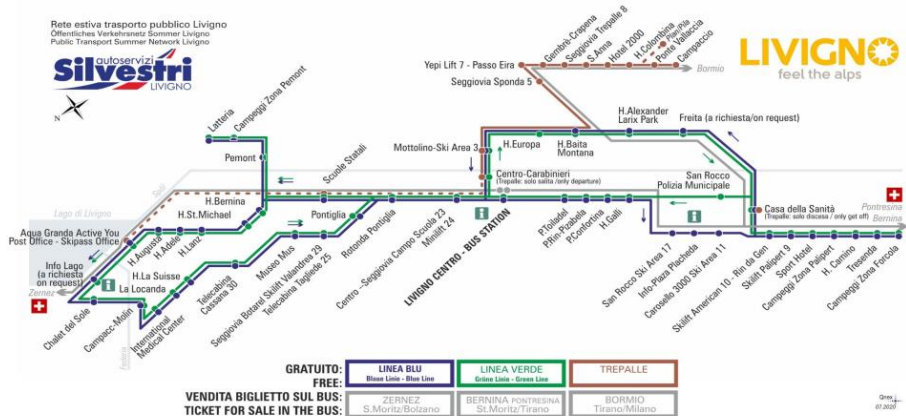

FERMATA
BUS STOP
HALTESTELLE

Gembrè - Crapena

STAGIONE INVERNALE | WINTER SEASON | WINTERSAISON

VARIANTE PROVVISORIA fino a data ufficiale apertura impianti di risalita INVERNO 2020/2021

BUS TREPALLE

Gembrè - Crapena
Dir. Seggiovina Trepalle 8

07:25s 08:27 09:27 10:17 11:17 13:15s 14:17 15:17
15:52 17:17

BUS TREPALLE

Gembrè - Crapena
Dir. Yepi Lift 7 - Passo Eira

07:39s 08:58 09:41 10:31 11:48 13:29s 14:48 15:31
16:06 17:48

s - CORSA SCOLASTICA