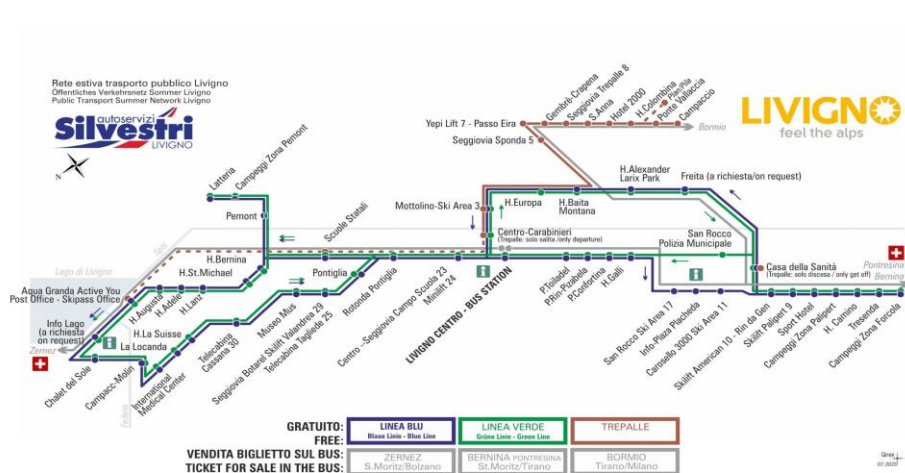

FERMATA
BUS STOP
HALTESTELLE

Skilift Sole 21 - Ski School Area 20

STAGIONE INVERNALE | WINTER SEASON | WINTERSAISON

VARIANTE PROVVISORIA fino a data ufficiale apertura impianti di risalita INVERNO 2020/2021

LINEA VERDE Grüne Linie - Green Line

Skilift Sole 21 - Ski School Area 20

Dir. Livigno Centro - Bus Station

07:46	08:40	09:00	09:20	09:40	10:00	10:20	10:40
11:00	11:20	11:40	12:00	12:20	12:40	13:05	13:40
14:00	14:40	15:00	15:20	15:40	16:00	16:20	16:40
17:00	17:20	17:40	18:05	18:35	19:00	19:30	20:00
20:30							

CORSE EVIDENZIATE - NON ATTIVE IL SABATO
ATTIVE DAL 28/12/2020

facebook.com/silvestribus

non occorre biglietto | no ticket required | keine Fahrkarte erforderlich