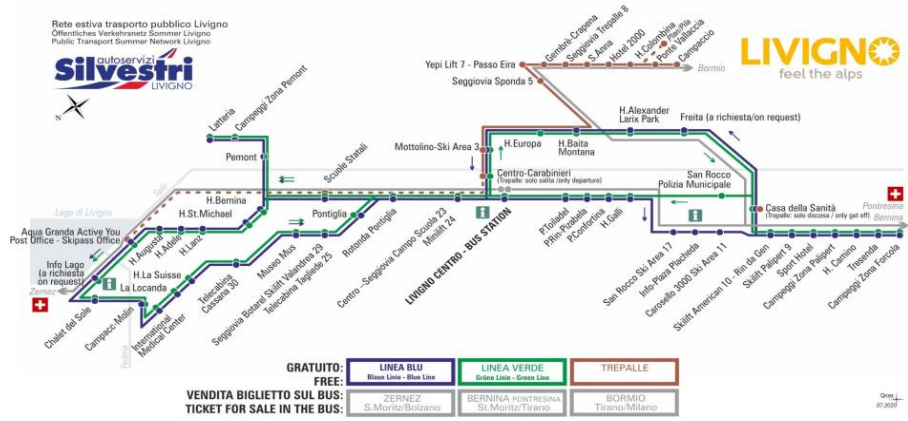

FERMATA
BUS STOP
HALTESTELLE

Pila

STAGIONE INVERNALE | WINTER SEASON | WINTERSAISON

VARIANTE PROVVISORIA fino a data ufficiale apertura impianti di risalita INVERNO 2020/2021

BUS TREPALLE

Pila
Dir. Campaccio
08:41 11:31

s - CORSA SCOLASTICA