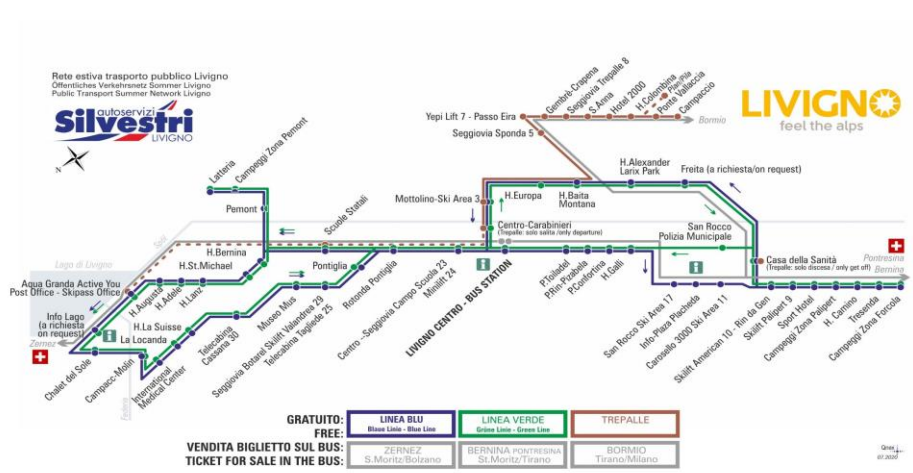

CORSE EVIDENZIATE - NON ATTIVE IL SABATO
ATTIVE DAL 28/12/2020

facebook.com/silvestribus

non occorre biglietto | no ticket required | keine Fahrkarte erforderlich

FERMATA
BUS STOP
HALTESTELLE

Chalet del Sole

STAGIONE INVERNALE | WINTER SEASON | WINTERSAISON

VARIANTE PROVVISORIA fino a data ufficiale apertura impianti di risalita INVERNO 2020/2021

LINEA BLU Blau Linie - Blue Line

Chalet del Sole

Dir. Campacc-Molin