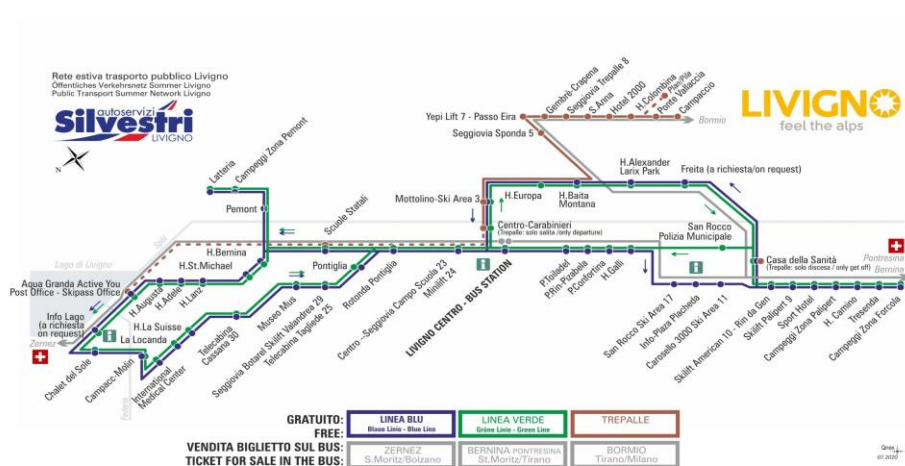

VARIANTE PROVVISORIA fino a data ufficiale apertura impianti di risalita INVERNO 2020/2021

LINEA BLU Blau Linie - Blue Line

Hotel Lanz

Dir. Hotel Adele

07:06	07:21	07:39	08:02	08:22	08:42	09:02	09:22
09:42	10:02	10:22	10:42	11:02	11:22	11:42	12:02
12:42	12:57	13:42	14:02	14:22	14:42	15:02	15:22
15:42	16:02	16:22	16:42	17:02	17:42	18:02	18:37
19:02	19:32	19:57					

LINEA VERDE Grüne Linie - Green Line

Hotel Lanz

Dir. Hotel Adele

07:57	08:17	08:32	08:52	09:12	09:32	09:52	10:12
10:32	10:52	11:12	11:32	11:52	12:12	12:52	13:17
13:52	14:12	14:32	14:52	15:12	15:32	15:52	16:12
16:32	16:52	17:17	17:52	18:17	18:47	19:12	19:42

CORSE EVIDENZIATE - NON ATTIVE IL SABATO
ATTIVE DAL 28/12/2020

FERMATA
BUS STOP
HALTESTELLE

Hotel Adele

STAGIONE INVERNALE | WINTER SEASON | WINTERSAISON

VARIANTE PROVVISORIA fino a data ufficiale apertura impianti di risalita INVERNO 2020/2021

LINEA BLU Blau Linie - Blue Line

Hotel Adele

Dir. Hotel Augusta

07:07	07:22	07:40	08:03	08:23	08:43	09:03	09:23
09:43	10:03	10:23	10:43	11:03	11:23	11:43	12:03
12:43	12:58	13:43	14:03	14:23	14:43	15:03	15:23
15:43	16:03	16:23	16:43	17:03	17:43	18:03	18:38
19:03	19:33	19:58					