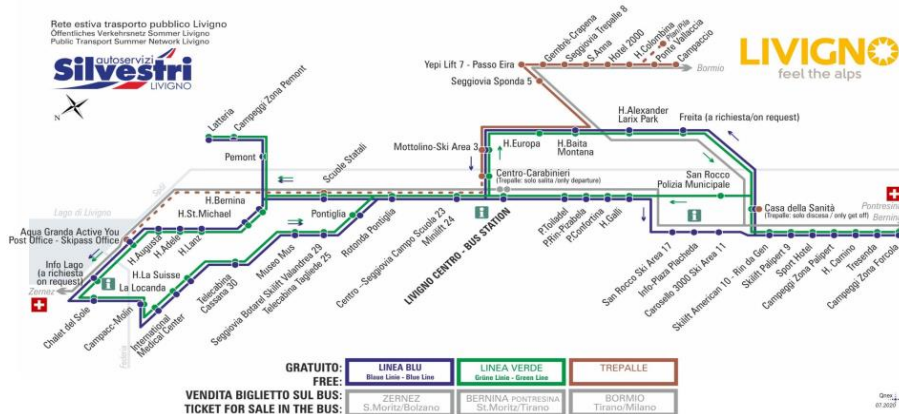

FERMATA
BUS STOP
HALTESTELLE

Sant'Anna

STAGIONE INVERNALE | WINTER SEASON | WINTERSAISON

VARIANTE PROVVISORIA fino a data ufficiale apertura impianti di risalita INVERNO 2020/2021

BUS TREPALLE

Sant'Anna

Dir. Seggiovia Trepalle 8/Li Baita

07:37s 08:50 09:39 10:29 11:40 13:27s 14:40 15:29
16:04 17:40

s - CORSA SCOLASTICA