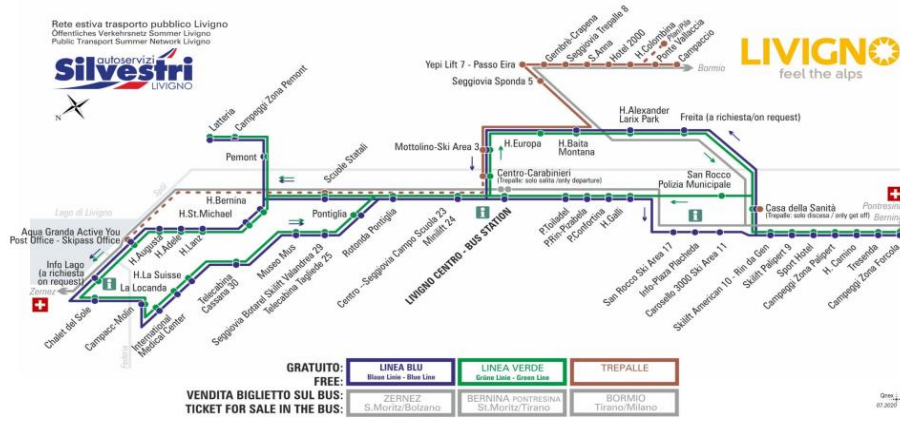

FERMATA
BUS STOP
HALTESTELLE

Sant'Anna

STAGIONE INVERNALE | WINTER SEASON | WINTERSAISON

VARIANTE PROVVISORIA fino a data ufficiale apertura impianti di risalita INVERNO 2020/2021

BUS TREPALLE

Sant'Anna

Dir. Hotel 2000

07:27s	08:29	09:29	10:19	11:19	13:17s	14:19	15:19
15:54	17:19						

s - CORSA SCOLASTICA