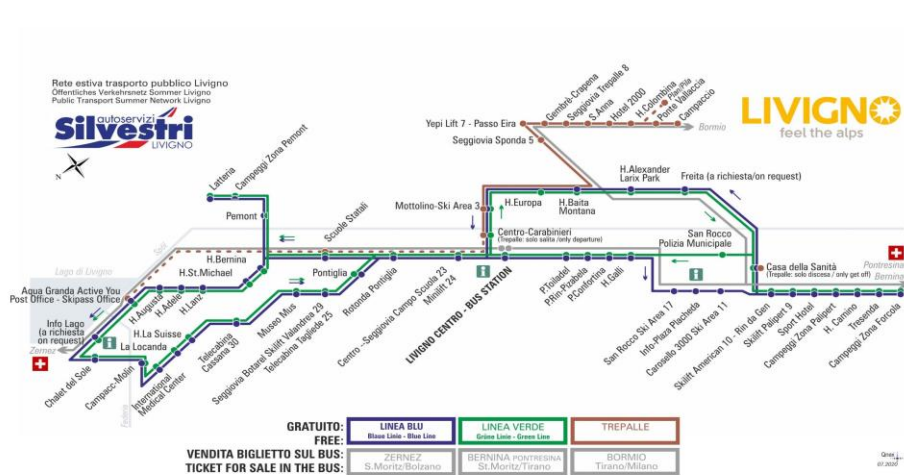

LINEA VERDE Grüne Linie - Green Line

Campacc-Molin

Dir. International Medical Center

08:03	08:23	08:38	08:58	09:18	09:38	09:58	10:18
10:38	10:58	11:18	11:38	11:58	12:18	12:58	13:23
13:58	14:18	14:38	14:58	15:18	15:38	15:58	16:18
16:38	16:58	17:23	17:58	18:23	18:53	19:18	19:48

CORSE EVIDENZIATE - NON ATTIVE IL SABATO
ATTIVE DAL 28/12/2020

facebook.com/silvestribus

non occorre biglietto | no ticket required | keine Fahrkarte erforderlich

FERMATA
BUS STOP
HALTESTELLE

International Medical Center

STAGIONE INVERNALE | WINTER SEASON | WINTERSAISON

VARIANTE PROVVISORIA fino a data ufficiale apertura impianti di risalita INVERNO 2020/2021

LINEA BLU Blau Linie - Blue Line

International Medical Center

Dir. La Locanda