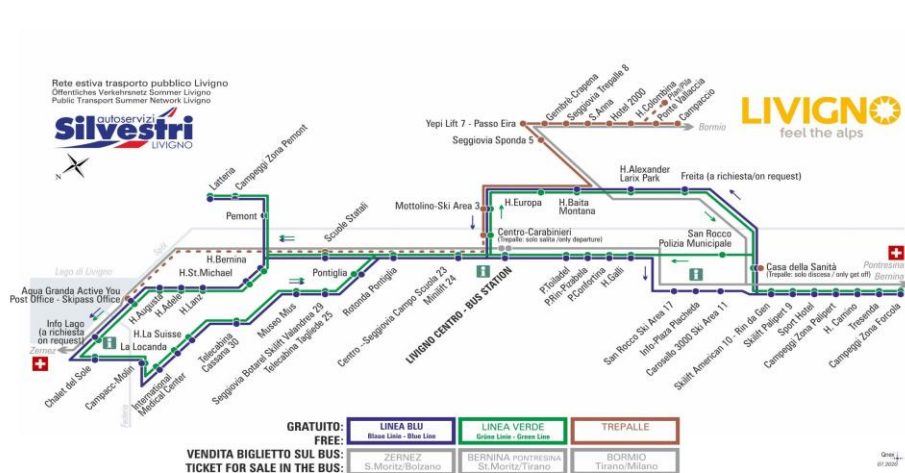

LINEA VERDE Grüne Linie - Green Line

Casa della Sanità

Dir. Skilift Amerikan 10 - Rin da Gen

08:19	08:39	08:54	09:14	09:34	09:54	10:14	10:34
10:54	11:14	11:34	11:54	12:14	12:34	13:14	13:39
14:14	14:34	14:54	15:14	15:34	15:54	16:14	16:34
16:54	17:14	17:39	18:14	18:39	19:09	19:34	20:04