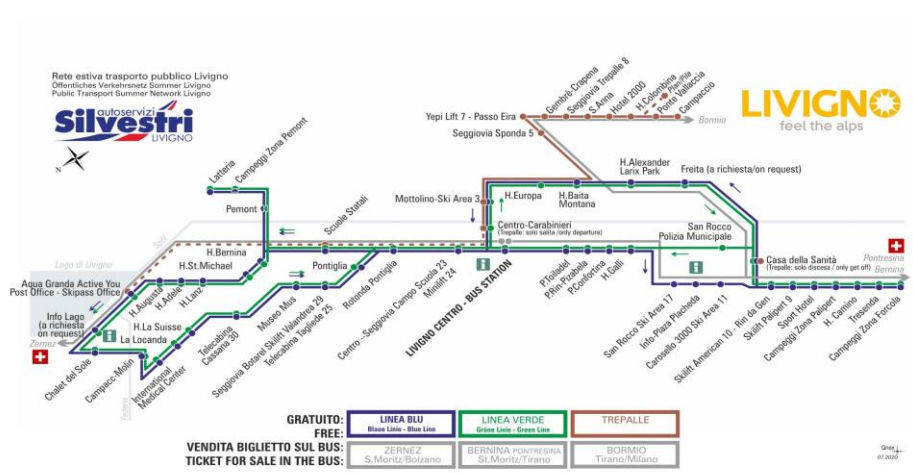

FERMATA
BUS STOP
HALTESTELLE

Skilift Doss 18

STAGIONE INVERNALE | WINTER SEASON | WINTERSAISON

VARIANTE PROVVISORIA fino a data ufficiale apertura impianti di risalita INVERNO 2020/2021

LINEA BLU Blue Linie - Blue Line

Skilift Doss 18

Dir. San Rocco Ski Area 17

07:24	07:39	08:01	08:24	08:44	09:04	09:24	09:44
10:04	10:24	10:44	11:04	11:24	11:44	12:04	12:24
13:04	13:19	14:04	14:24	14:44	15:04	15:24	15:44
16:04	16:24	16:44	17:04	17:24	18:04	18:24	18:59
19:24	19:54	20:19					

**CORSE EVIDENZIATE - NON ATTIVE IL SABATO
ATTIVE DAL 28/12/2020**