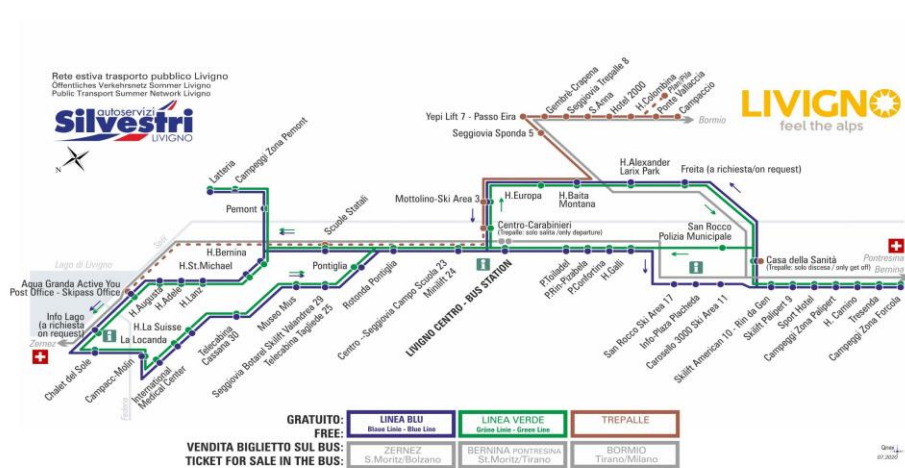

FERMATA
BUS STOP
HALTESTELLE

Skilift Palipert 9

STAGIONE INVERNALE | WINTER SEASON | WINTERSAISON

VARIANTE PROVVISORIA fino a data ufficiale apertura impianti di risalita INVERNO 2020/2021

LINEA BLU Blau Linie - Blue Line

Skilift Palipert 9

Dir. Sport Hotel

07:29	07:44	08:06	08:29	08:49	09:09	09:29	09:49
10:09	10:29	10:49	11:09	11:29	11:49	12:09	12:29
13:09	13:24	14:09	14:29	14:49	15:09	15:29	15:49
16:09	16:29	16:49	17:09	17:29	18:09	18:29	19:04
19:29	19:59	20:24					

LINEA VERDE Grüne Linie - Green Line

Skilift Palipert 9

Dir. Sport Hotel

08:21	08:41	08:56	09:16	09:36	09:56	10:16	10:36
10:56	11:16	11:36	11:56	12:16	12:36	13:16	13:41
14:16	14:36	14:56	15:16	15:36	15:56	16:16	16:36
16:56	17:16	17:41	18:16	18:41	19:11	19:36	20:06

CORSE EVIDENZIATE - NON ATTIVE IL SABATO
ATTIVE DAL 28/12/2020