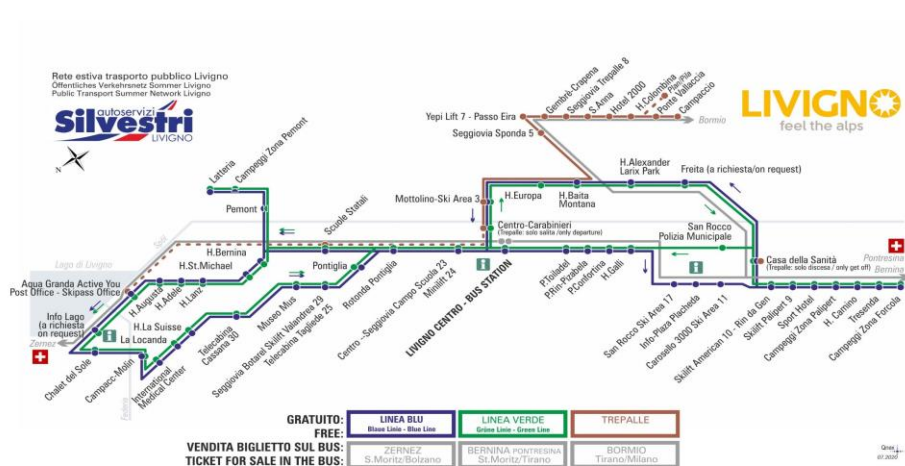

FERMATA
BUS STOP
HALTESTELLE

Scuole Statali

STAGIONE INVERNALE | WINTER SEASON | WINTERSAISON

VARIANTE PROVVISORIA fino a data ufficiale apertura impianti di risalita INVERNO 2020/2021

LINEA BLU Blau Linie - Blue Line

Scuole Statali
Dir. Campeggi Zona Pemont

07:53	08:33	08:53	09:13	09:33	09:53	10:13	10:33
10:53	11:13	11:33	11:53	12:33	12:48	13:33	13:53
14:33	14:53	15:13	15:33	15:53	16:13	16:33	16:53
17:33	17:53	18:28	18:53	19:23	19:48		

BUS TREPALLE

Scuole Statali
Dir. Centro - Carabinieri

07:15s	08:17	11:07	13:05s	14:07	17:07

LINEA VERDE Grüne Linie - Green Line

Scuole Statali
Dir. Campeggi Zona Pemont

07:49	08:43	09:03	09:23	09:43	10:03	10:23	10:43
11:03	11:23	11:43	12:03	12:43	13:08	13:43	14:03
14:43	15:03	15:23	15:43	16:03	16:23	16:43	17:03
17:43	18:08	18:38	19:03	19:33			

CORSE EVIDENZIATE - NON ATTIVE IL SABATO
ATTIVE DAL 28/12/2020
s - CORSA SCOLASTICA