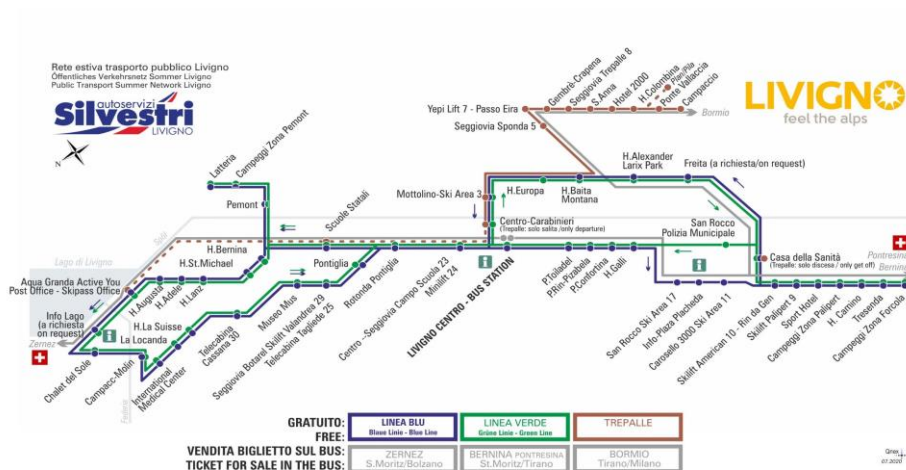

FERMATA
BUS STOP
HALTESTELLE

Skilift Palipert 9

STAGIONE INVERNALE | WINTER SEASON | WINTERSAISON

VARIANTE PROVVISORIA fino a data ufficiale apertura impianti di risalita INVERNO 2020/2021

LINEA BLU Blau Linie - Blue Line

Skilift Palipert 9

Dir. Skilift Amerikan 10 - Rin da Gen

08:24	08:44	09:04	09:24	09:44	10:04	10:24	10:44
11:04	11:24	11:44	12:04	12:24	12:39	13:24	13:44
14:24	14:44	15:04	15:24	15:44	16:04	16:24	16:44
17:04	17:24	17:44	18:19	18:44	19:14	19:39	20:09
20:34							

LINEA VERDE Grüne Linie - Green Line

Skilift Palipert 9

Dir. Skilift Amerikan 10 - Rin da Gen

7:38	8:31	8:51	9:11	9:31	9:51	10:11	10:31
10:51	11:11	11:31	11:51	12:11	12:31	12:56	13:31
13:51	14:31	14:51	15:11	15:31	15:51	16:11	16:31
16:51	17:11	17:31	17:56	18:26	18:51	19:21	19:51
20:21							

CORSE EVIDENZIATE - NON ATTIVE IL SABATO
ATTIVE DAL 28/12/2020

facebook.com/silvestribus

non occorre biglietto | no ticket required | keine Fahrkarte erforderlich