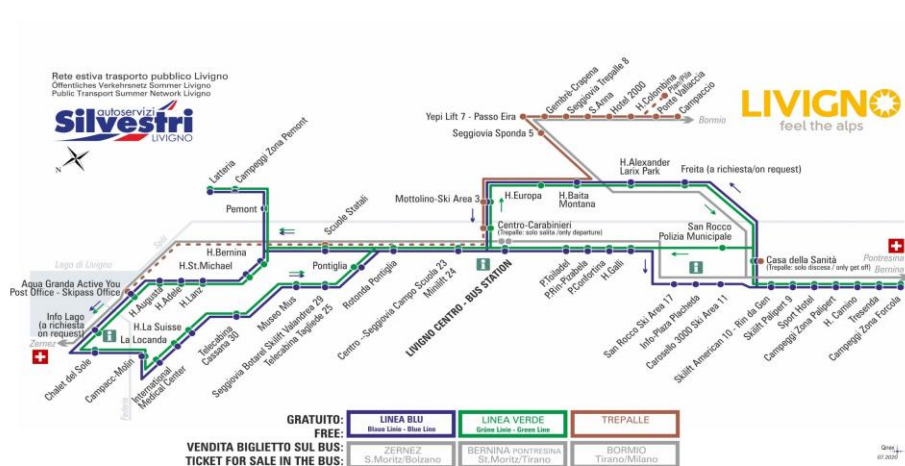

VARIANTE PROVVISORIA fino a data ufficiale apertura impianti di risalita INVERNO 2020/2021

LINEA BLU Blau Linie - Blue Line

La Locanda

Dir. Hotel La Suisse

07:12	07:27	07:47	08:10	08:30	08:50	09:10	09:30
09:50	10:10	10:30	10:50	11:10	11:30	11:50	12:10
12:50	13:05	13:50	14:10	14:30	14:50	15:10	15:30
15:50	16:10	16:30	16:50	17:10	17:50	18:10	18:45
19:10	19:40	20:05					

LINEA VERDE Grüne Linie - Green Line

La Locanda

Dir. Hotel La Suisse

08:05	08:25	08:40	09:00	09:20	09:40	10:00	10:20
10:40	11:00	11:20	11:40	12:00	12:20	13:00	13:25
14:00	14:20	14:40	15:00	15:20	15:40	16:00	16:20
16:40	17:00	17:25	18:00	18:25	18:55	19:20	19:50

CORSE EVIDENZIATE - NON ATTIVE IL SABATO
ATTIVE DAL 28/12/2020

facebook.com/silvestribus

non occorre biglietto | no ticket required | keine Fahrkarte erforderlich

FERMATA
BUS STOP
HALTESTELLE

Hotel La Suisse

STAGIONE INVERNALE | WINTER SEASON | WINTERSAISON

VARIANTE PROVVISORIA fino a data ufficiale apertura impianti di risalita INVERNO 2020/2021

LINEA BLU Blau Linie - Blue Line

Hotel La Suisse

Dir. Telecabina Cassana 30