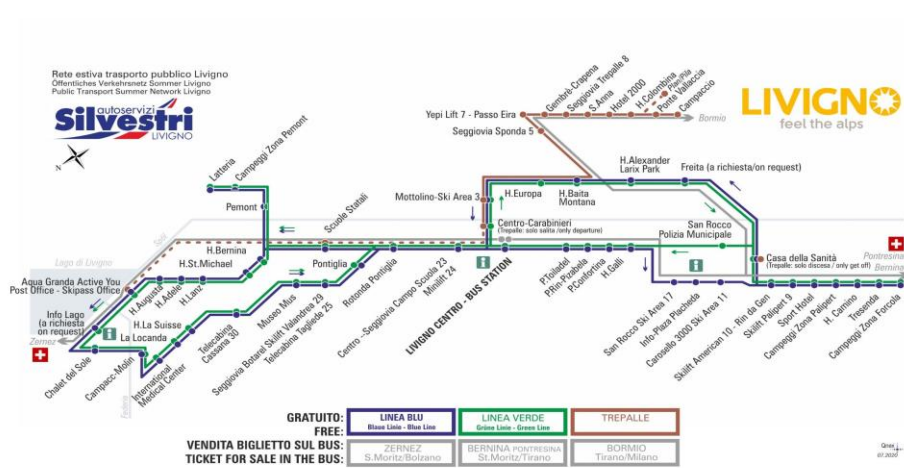

FERMATA
BUS STOP
HALTESTELLE

San Rocco Ski Area 17

STAGIONE INVERNALE | WINTER SEASON | WINTERSAISON

VARIANTE PROVVISORIA fino a data ufficiale apertura impianti di risalita INVERNO 2020/2021

LINEA BLU Blau Linie - Blue Line

San Rocco Ski Area 17
Dir. Info Plaza Placheda

07:25	07:40	08:02	08:25	08:45	09:05	09:25	09:45
10:05	10:25	10:45	11:05	11:25	11:45	12:05	12:25
13:05	13:20	14:05	14:25	14:45	15:05	15:25	15:45
16:05	16:25	16:45	17:05	17:25	18:05	18:25	19:00
19:25	19:55	20:20					

CORSE EVIDENZIATE - NON ATTIVE IL SABATO
ATTIVE DAL 28/12/2020