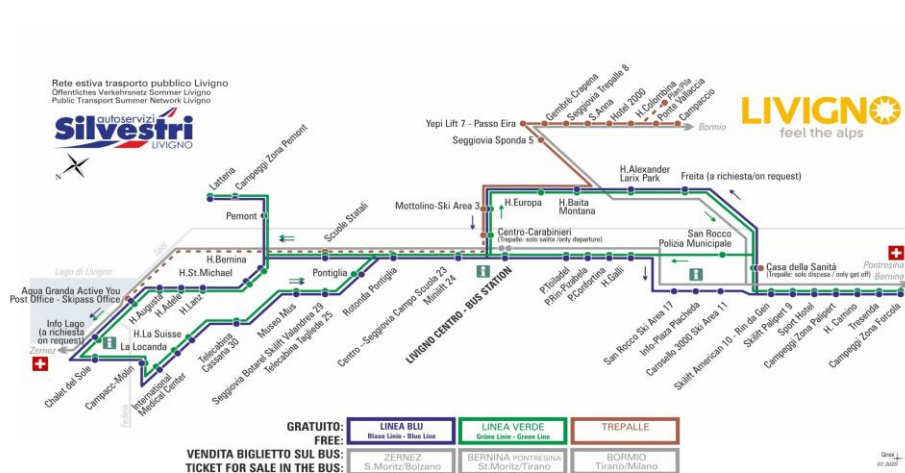

FERMATA
BUS STOP
HALTESTELLE

Casa della Sanità

STAGIONE INVERNALE | WINTER SEASON | WINTERSAISON

VARIANTE PROVVISORIA fino a data ufficiale apertura impianti di risalita INVERNO 2020/2021

LINEA BLU Blau Linie - Blue Line

Casa della Sanità

Dir. Freita (a richiesta/on request)

08:26	08:46	09:06	09:26	09:46	10:06	10:26	10:46
11:06	11:26	11:46	12:06	12:26	12:41	13:26	13:46
14:26	14:46	15:06	15:26	15:46	16:06	16:26	16:46
17:06	17:26	17:46	18:21	18:46	19:16	19:41	20:11
20:36							

LINEA VERDE Grüne Linie - Green Line

Casa della Sanità

Dir. San Rocco - Polizia Municipale

07:40	08:33	08:53	09:13	09:33	09:53	10:13	10:33
10:53	11:13	11:33	11:53	12:13	12:33	12:58	13:33
13:53	14:33	14:53	15:13	15:33	15:53	16:13	16:33
16:53	17:13	17:33	17:58	18:28	18:53	19:23	19:53
20:23							

CORSE EVIDENZIATE - NON ATTIVE IL SABATO
ATTIVE DAL 28/12/2020