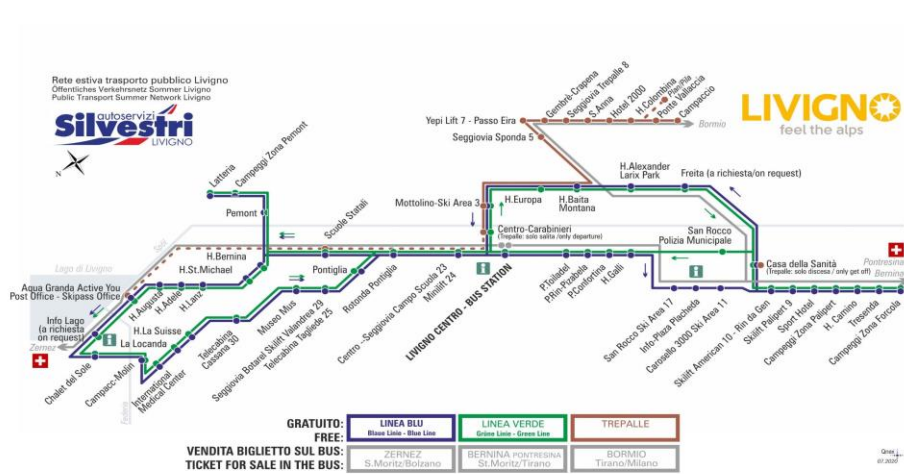

FERMATA
BUS STOP
HALTESTELLE

Skilift Sole 21 - Ski School Area 20

STAGIONE INVERNALE | WINTER SEASON | WINTERSAISON

VARIANTE PROVVISORIA fino a data ufficiale apertura impianti di risalita INVERNO 2020/2021

LINEA BLU Blau Linie - Blue Line

Skilift Sole 21 - Ski School Area 20

Dir. Fontana

07:21	07:36	07:56	08:19	08:39	08:59	09:19	09:39
09:59	10:19	10:39	10:59	11:19	11:39	11:59	12:19
12:59	13:14	13:59	14:19	14:39	14:59	15:19	15:39
15:59	16:19	16:39	16:59	17:19	17:59	18:19	18:54
19:19	19:49	20:14					

CORSE EVIDENZIATE - NON ATTIVE IL SABATO
ATTIVE DAL 28/12/2020