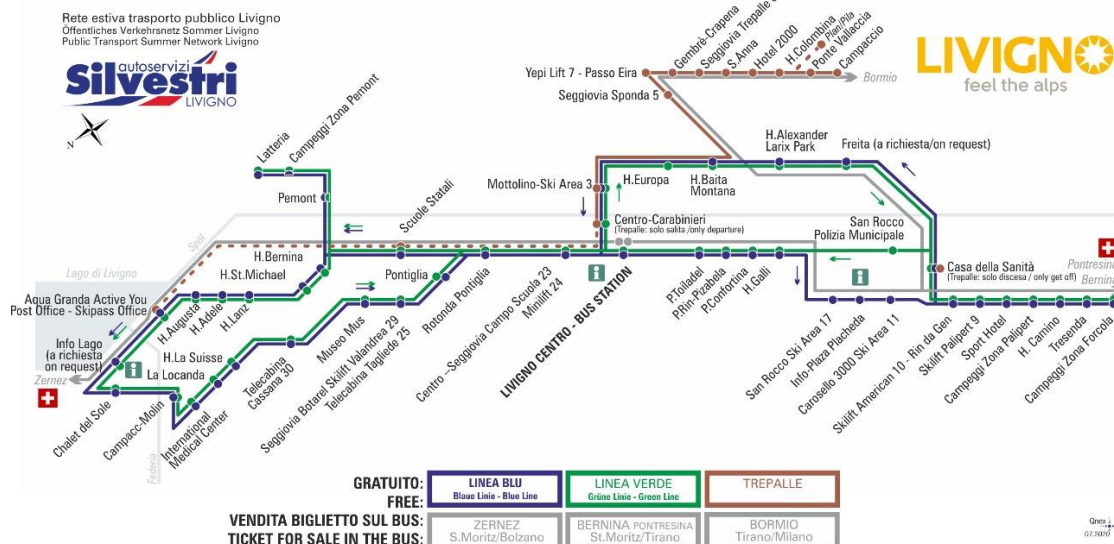

LINEA VERDE Grüne Linie - Green Line

Hotel Camino
Dir. Tressenda

07:59 08:45 09:32 10:20 11:10 12:00 12:50 13:35
14:30 15:20 16:10 17:00 17:50 18:40 19:30 20:20

ANIMALI AMMESSI
a discrezione del conducente

OBBLIGO
guinzaglio e museruola

facebook.com/silvestribus

non occorre biglietto | no ticket required | keine Fahrkarte erforderlich

FERMATA
BUS STOP
HALTESTELLE

Tresenda

STAGIONE ESTIVA | SUMMER SEASON | SOMMERSAISON
14.09.2020-30.11.2020