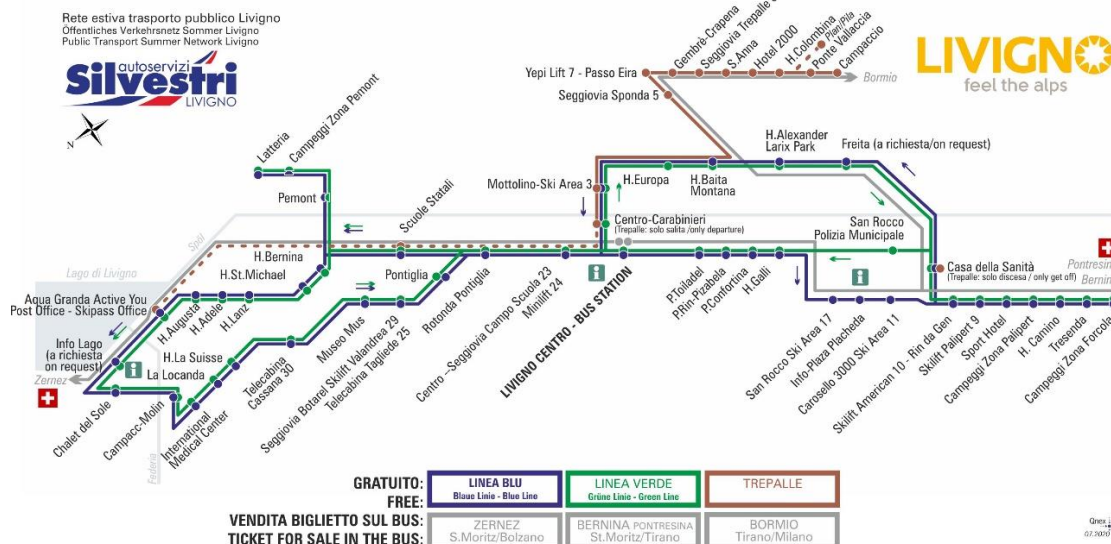

ANIMALI AMMESSI
a discrezione del conducente

OBBLIGO
guinzaglio e museruola

facebook.com/silvestribus

non occorre biglietto | no ticket required | keine Fahrkarte erforderlich

FERMATA
BUS STOP
HALTESTELLE

Hotel Adele

STAGIONE ESTIVA | SUMMER SEASON | SOMMERSAISON
14.09.2020-30.11.2020

LINEA BLU Blau Line - Blue Line

Hotel Adele

Dir. Hotel Augusta

07:13 07:58 08:48 09:38 10:28 11:18 12:08 12:53
13:48 14:38 15:28 16:18 17:08 17:58 18:48 19:38

LINEA VERDE Grüne Linie - Green Line

Hotel Adele

Dir. Hotel Augusta

07:38 08:23 09:10 09:58 10:48 11:38 12:28 13:13
14:08 14:58 15:48 16:38 17:28 18:18 19:08 19:58

ANIMALI AMMESSI
a discrezione del conducente

OBBLIGO
guinzaglio e museruola

facebook.com/silvestribus

non occorre biglietto | no ticket required | keine Fahrkarte erforderlich

FERMATA
BUS STOP
HALTESTELLE

Hotel Augusta

STAGIONE ESTIVA | SUMMER SEASON | SOMMERSAISON
14.09.2020-30.11.2020