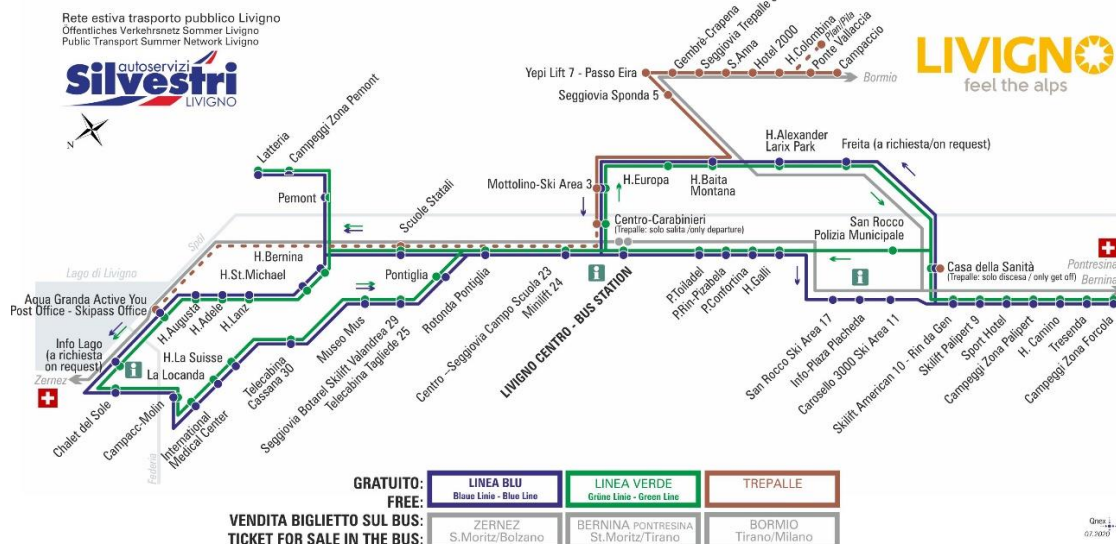

OBBLIGO
guinzaglio e museruola

facebook.com/silvestribus

non occorre biglietto | no ticket required | keine Fahrkarte erforderlich

FERMATA
BUS STOP
HALTESTELLE

Hotel Baita Montana

STAGIONE ESTIVA | SUMMER SEASON | SOMMERSAISON
14.09.2020-30.11.2020

OBBLIGO
guinzaglio e museruola

facebook.com/silvestribus

non occorre biglietto | no ticket required | keine Fahrkarte erforderlich

FERMATA
BUS STOP
HALTESTELLE

Mottolino Ski Area 3

STAGIONE ESTIVA | SUMMER SEASON | SOMMERSAISON
14.09.2020-30.11.2020

LINEA BLU Blau Line - Blue Line

Mottolino Ski Area 3

Dir. Centro - Seggiovia Campo Scuola 23 - Minilift 24

08:37 09:27 10:17 11:07 11:57 12:43 13:37 14:27
15:17 16:07 16:57 17:47 18:37 19:27

ANIMALI AMMESSI
a discrezione del conducente

OBBLIGO
guinzaglio e museruola

facebook.com/silvestribus

non occorre biglietto | no ticket required | keine Fahrkarte erforderlich

FERMATA
BUS STOP
HALTESTELLE

Centro - Seggiovia Campo Scuola 23 - Minilift 24