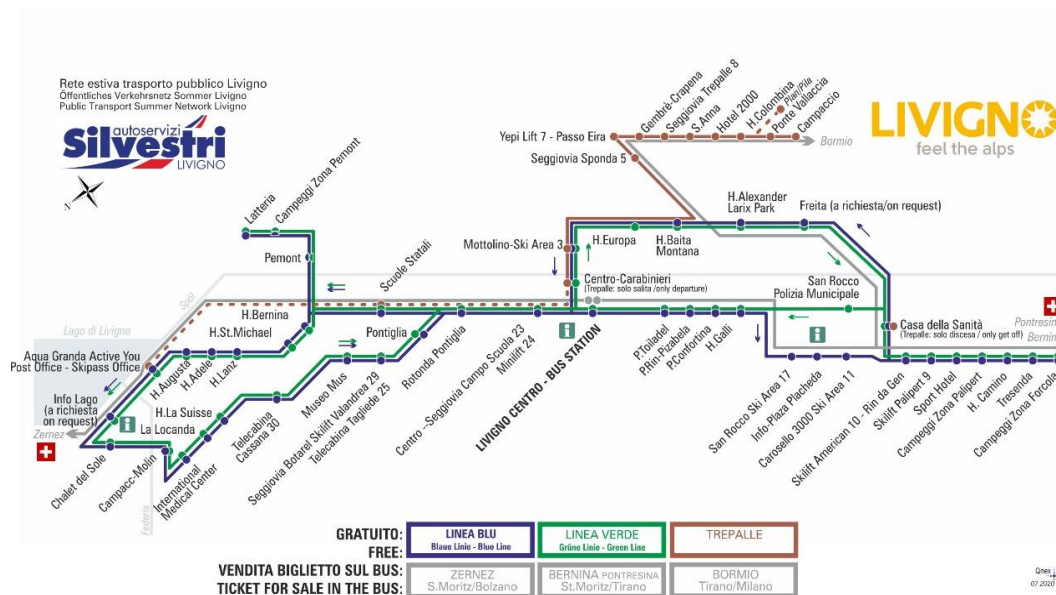

LINEA VERDE Grüne Linie - Green Line

Piazzola Toiladel

Dir. Livigno Centro - Busstation

07:46	08:11	08:58	09:46	10:36	11:26	12:16	13:01
13:56	14:46	15:36	16:26	17:16	18:06	18:56	19:46
20:36							

ANIMALI AMMESSI
a discrezione del conducente

OBBLIGO
guinzaglio e museruola

facebook.com/silvestribus

non occorre biglietto | no ticket required | keine Fahrkarte erforderlich

FERMATA
BUS STOP
HALTESTELLE

Livigno Centro - Busstation

STAGIONE ESTIVA | SUMMER SEASON | SOMMERSAISON
14.09.2020-30.11.2020

LINEA VERDE Grüne Linie - Green Line

Livigno Centro - Busstation

Dir. Centro - Seggiovia Campo Scuola 23 - Minilift 24

07:47	08:12	08:59	09:47	10:37	11:27	12:17	13:02
13:57	14:47	15:37	16:27	17:17	18:07	18:57	19:47