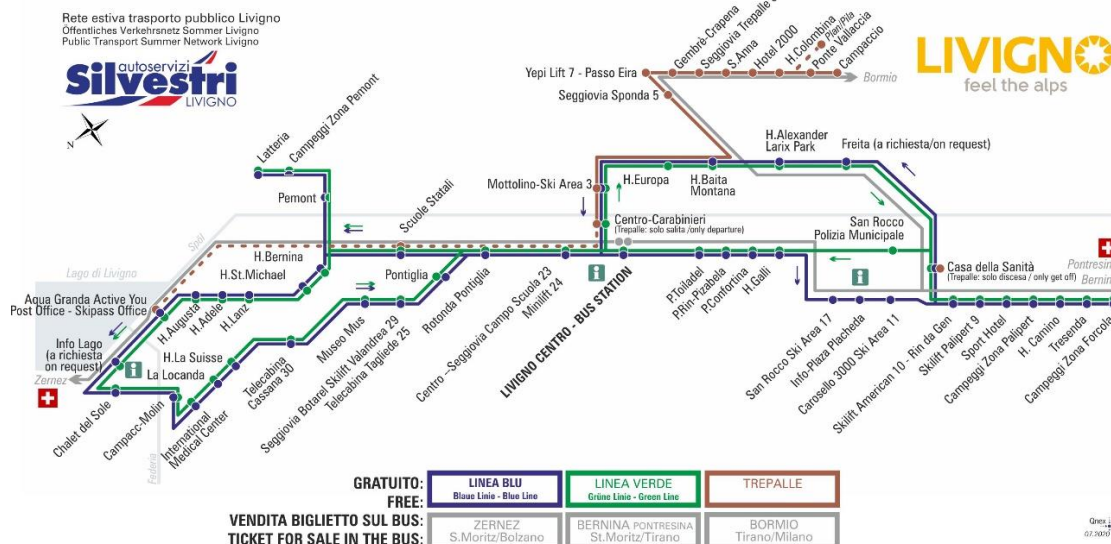

LINEA BLU Blau Line - Blue Line

La Locanda

Dir. Hotel La Suisse

07:17 08:04 08:54 09:44 10:34 11:24 12:14 12:59
13:54 14:44 15:34 16:24 17:14 18:04 18:54 19:44

LINEA VERDE Grüne Linie - Green Line

La Locanda

Dir. Hotel La Suisse

07:42 08:29 09:16 10:04 10:54 11:44 12:34 13:19
14:14 15:04 15:54 16:44 17:34 18:24 19:14 20:04

ANIMALI AMMESSI
a discrezione del conducente

OBBLIGO
guinzaglio e museruola

facebook.com/silvestribus

non occorre biglietto | no ticket required | keine Fahrkarte erforderlich

FERMATA
BUS STOP
HALTESTELLE

Hotel La Suisse

STAGIONE ESTIVA | SUMMER SEASON | SOMMERSAISON
14.09.2020-30.11.2020

LINEA BLU Blau Line - Blue Line

Hotel La Suisse

Dir. Telecabina Cassana 30

07:18 08:05 08:55 09:45 10:35 11:25 12:15 13:00
13:55 14:45 15:35 16:25 17:15 18:05 18:55 19:45

LINEA VERDE Grüne Linie - Green Line

Hotel La Suisse

Dir. Telecabina Cassana 30