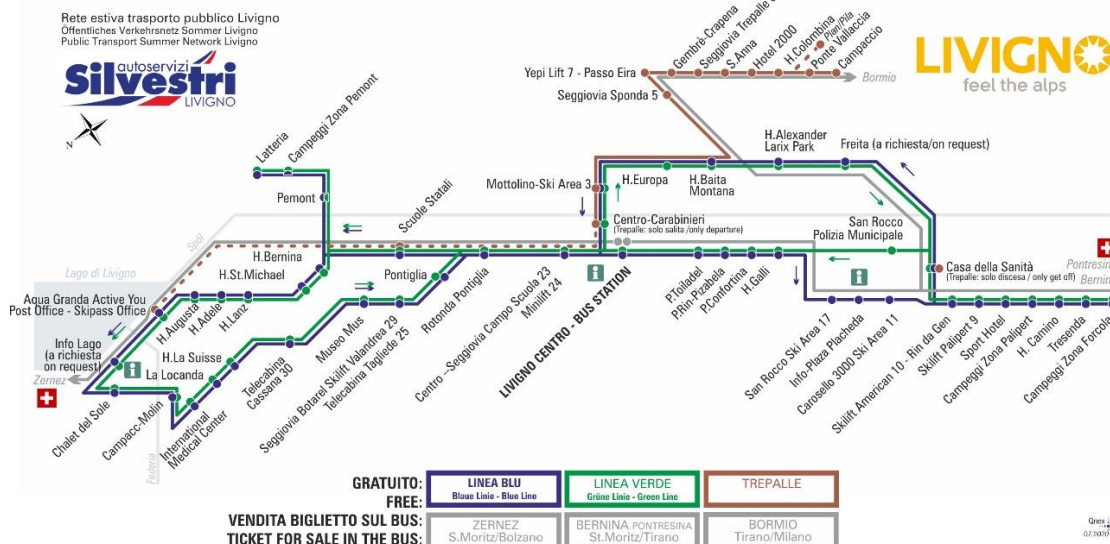

Freita (a richiesta/on request)

Dir. Casa della Sanità

07:54 08:40 09:27 10:15 11:05 11:55 12:45 13:30
14:25 15:15 16:05 16:55 17:45 18:35 19:25 20:15

ANIMALI AMMESSI
a discrezione del conducente

OBBLIGO
guinzaglio e museruola

facebook.com/silvestribus

non occorre biglietto | no ticket required | keine Fahrkarte erforderlich

FERMATA
BUS STOP
HALTESTELLE

Hotel Alexander - Larix Park

STAGIONE ESTIVA | SUMMER SEASON | SOMMERSAISON
14.09.2020-30.11.2020

OBBLIGO
guinzaglio e museruola

facebook.com/silvestribus

non occorre biglietto | no ticket required | keine Fahrkarte erforderlich

FERMATA
BUS STOP
HALTESTELLE

Hotel Baita Montana

STAGIONE ESTIVA | SUMMER SEASON | SOMMERSAISON
14.09.2020-30.11.2020