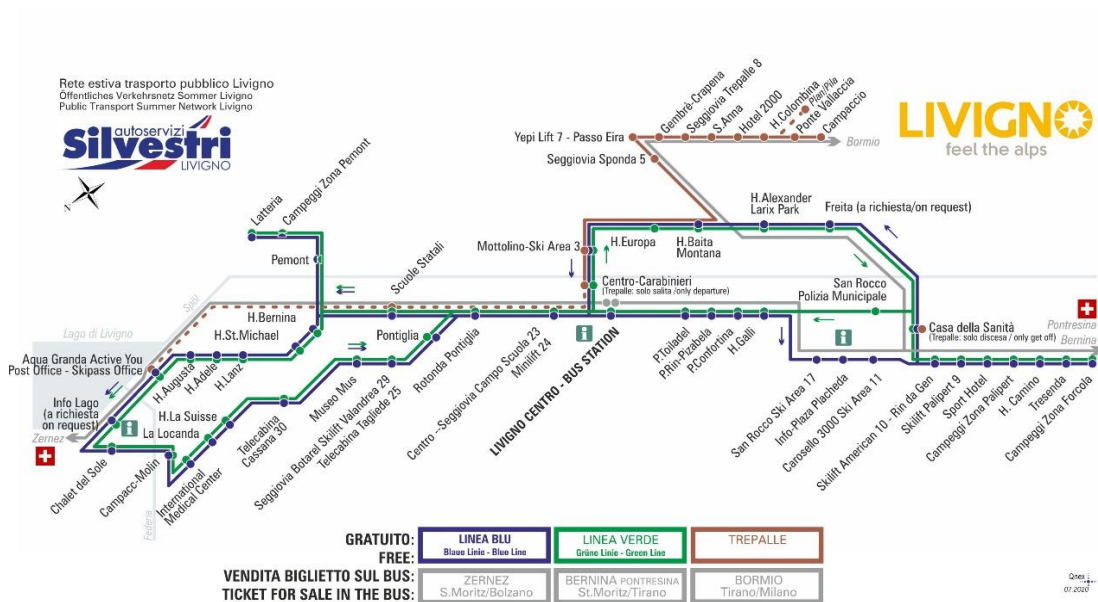

FERMATA
BUS STOP
HALTESTELLE

Seggiovia Trepalle 8

STAGIONE ESTIVA | SUMMER SEASON | SOMMERSAISON
14.09.2020-30.11.2020

BUS TREPALLE

Seggiovia Trepalle 8

Dir. Gembrè - Crapena

07:38s 08:48 11:48 13:28s 14:18 17:38

s - corsa scolastica

facebook.com/silvestribus

ANIMALI AMMESSI
a discrezione del conducente

OBBLIGO
guinzaglio e museruola

non occorre biglietto | no ticket required | keine Fahrkarte erforderlich