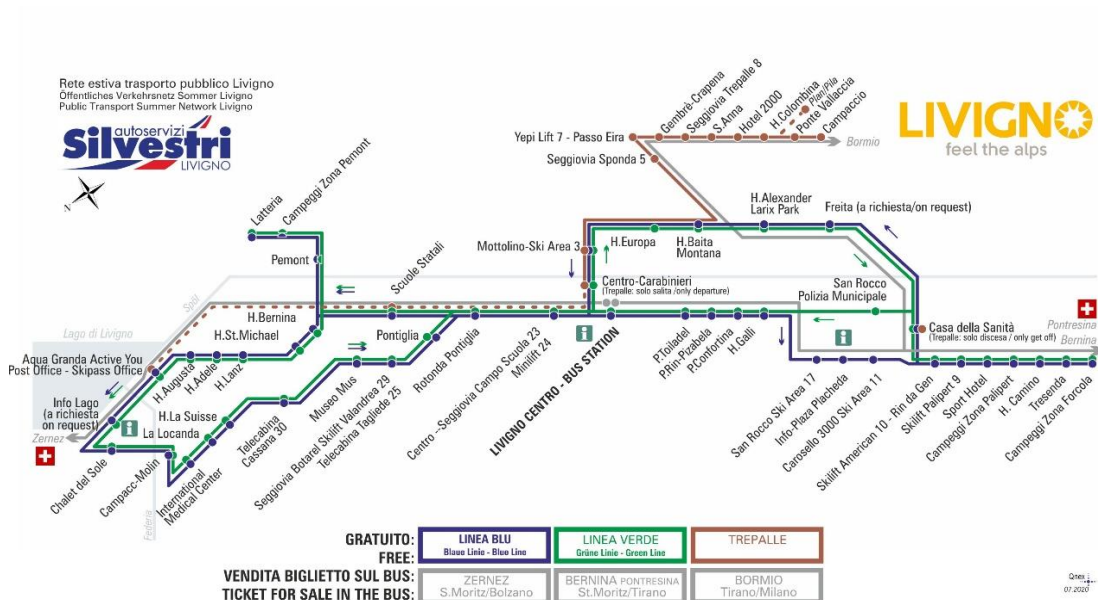

BUS TREPALLE

Sant'Anna

Dir. Hotel 2000

07:27s 08:28 11:28 13:17s 13:58 17:18

s - corsa scolastica

ANIMALI AMMESSI
a discrezione del conducente

OBBLIGO
guinzaglio e museruola

facebook.com/silvestribus