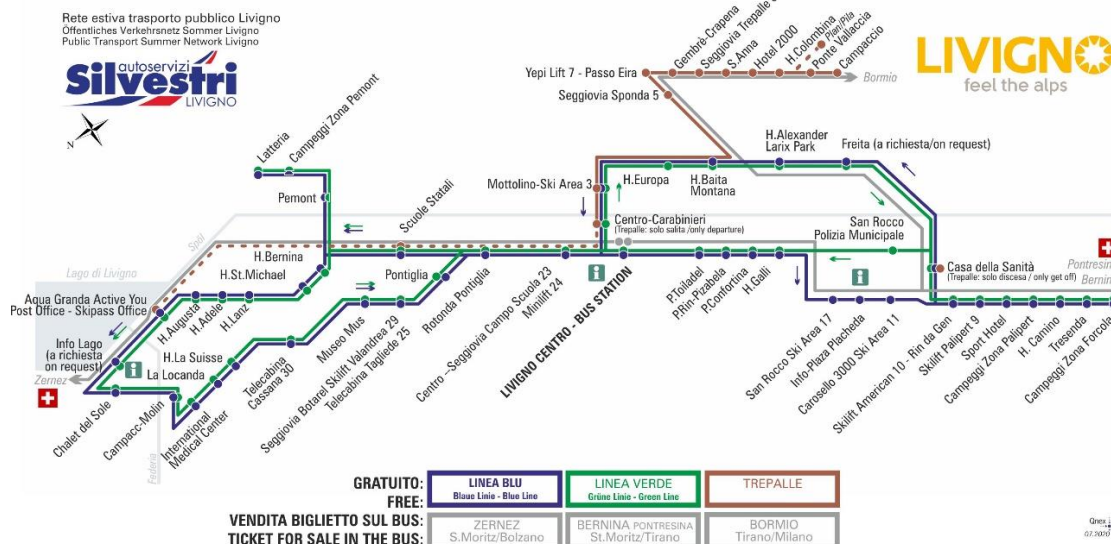

OBBLIGO
guinzaglio e museruola

facebook.com/silvestribus

non occorre biglietto | no ticket required | keine Fahrkarte erforderlich

FERMATA
BUS STOP
HALTESTELLE

Casa della Sanità

STAGIONE ESTIVA | SUMMER SEASON | SOMMERSAISON
14.09.2020-30.11.2020