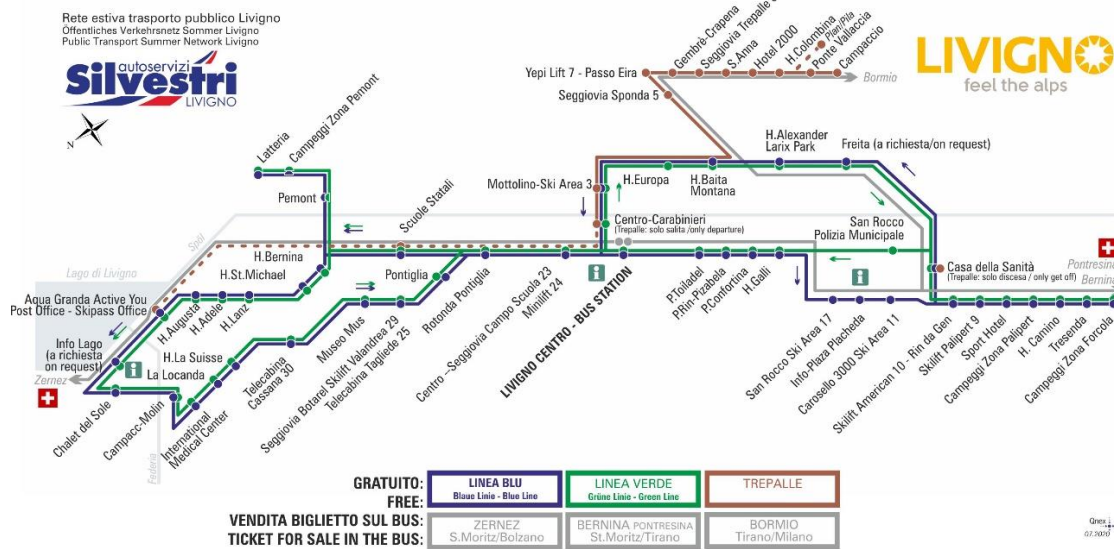

LINEA VERDE Grüne Linie - Green Line

Rotonda Pontiglia

Dir. Centro - Seggiovia Campo Scuola 23 - Minilift 24

07:50 08:35 09:22 10:10 11:00 11:50 12:40 13:25
14:20 15:10 16:00 16:50 17:40 18:30 19:20 20:10

ANIMALI AMMESSI
a discrezione del conducente

OBBLIGO
guinzaglio e museruola

facebook.com/silvestribus

non occorre biglietto | no ticket required | keine Fahrkarte erforderlich

FERMATA
BUS STOP
HALTESTELLE

Centro - Seggiovia Campo Scuola 23 - Minilift 24

STAGIONE ESTIVA | SUMMER SEASON | SOMMERSAISON
14.09.2020-30.11.2020

LINEA BLU

Blau Line - Blue Line

Centro - Seggiovia Campo Scuola 23 - Minilift 24

Dir. Livigno - Centro Bus Station