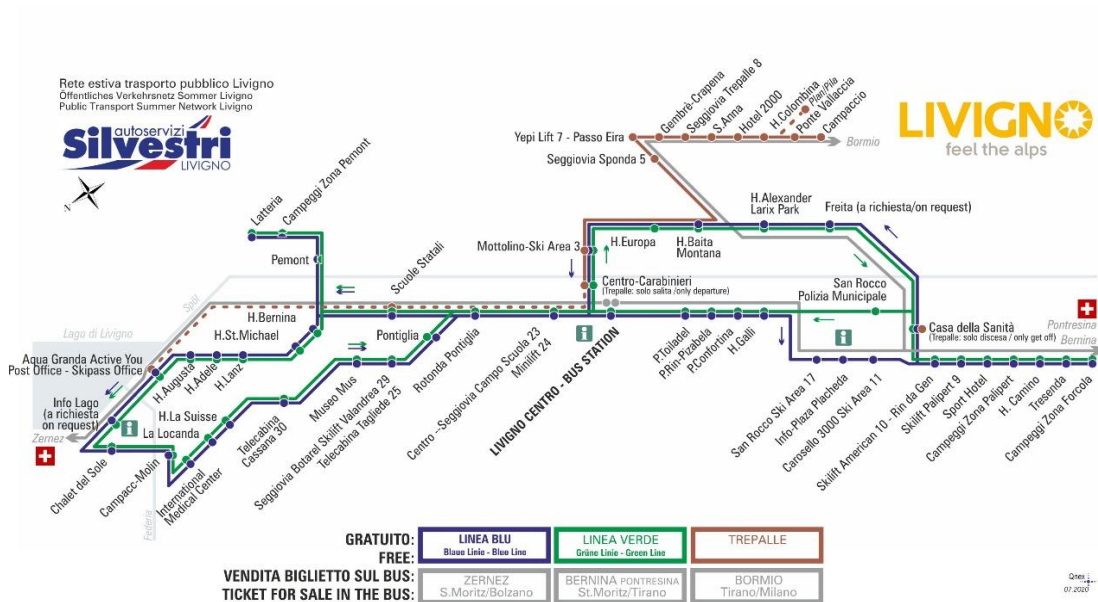

FERMATA
BUS STOP
HALTESTELLE

Sant'Anna

STAGIONE ESTIVA | SUMMER SEASON | SOMMERSAISON
14.09.2020-30.11.2020

BUS TREPALLE

Sant'Anna

Dir. Seggiovia Trepalle 8

07:37s 08:47 11:47 13:27s 14:17 17:37

s - corsa scolastica

facebook.com/silvestribus

ANIMALI AMMESSI
a discrezione del conducente

OBBLIGO
guinzaglio e museruola

non occorre biglietto | no ticket required | keine Fahrkarte erforderlich