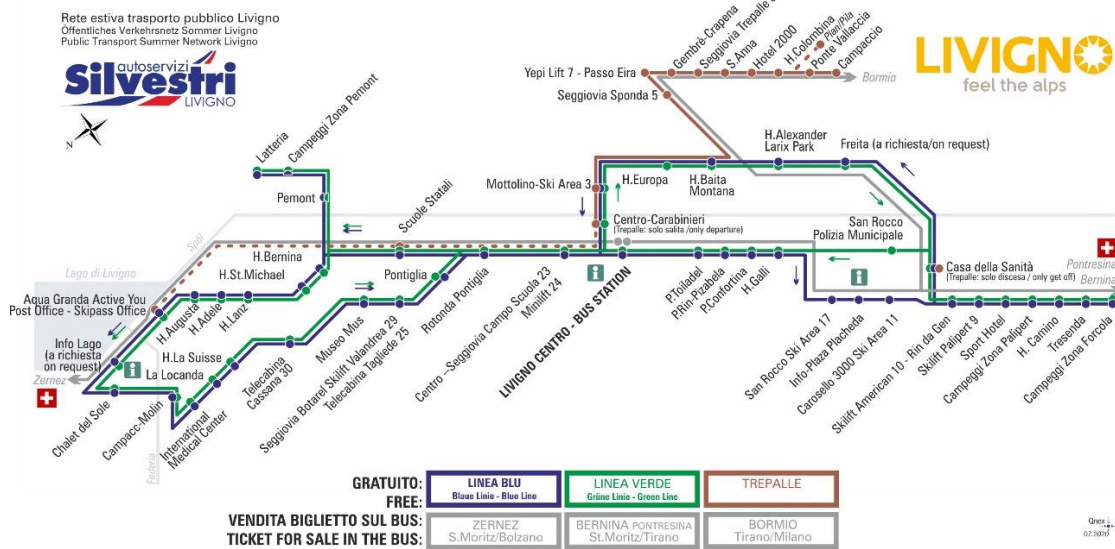

07:51 08:36 09:23 10:11 11:01 11:51 12:41 13:26
14:21 15:11 16:01 16:51 17:41 18:31 19:21 20:11

ANIMALI AMMESSI
a discrezione del conducente

OBBLIGO
guinzaglio e museruola

facebook.com/silvestribus

non occorre biglietto | no ticket required | keine Fahrkarte erforderlich

FERMATA
BUS STOP
HALTESTELLE

Piazzola Toiladel

STAGIONE ESTIVA | SUMMER SEASON | SOMMERSAISON
14.09.2020-30.11.2020

LINEA BLU Blau Line - Blue Line

Piazzola Toiladel

Dir. Piazzola Rin - Pizabela

07:26 08:13 09:03 09:53 10:43 11:33 12:23 13:11
14:03 14:53 15:43 16:33 17:23 18:13 19:03 19:53