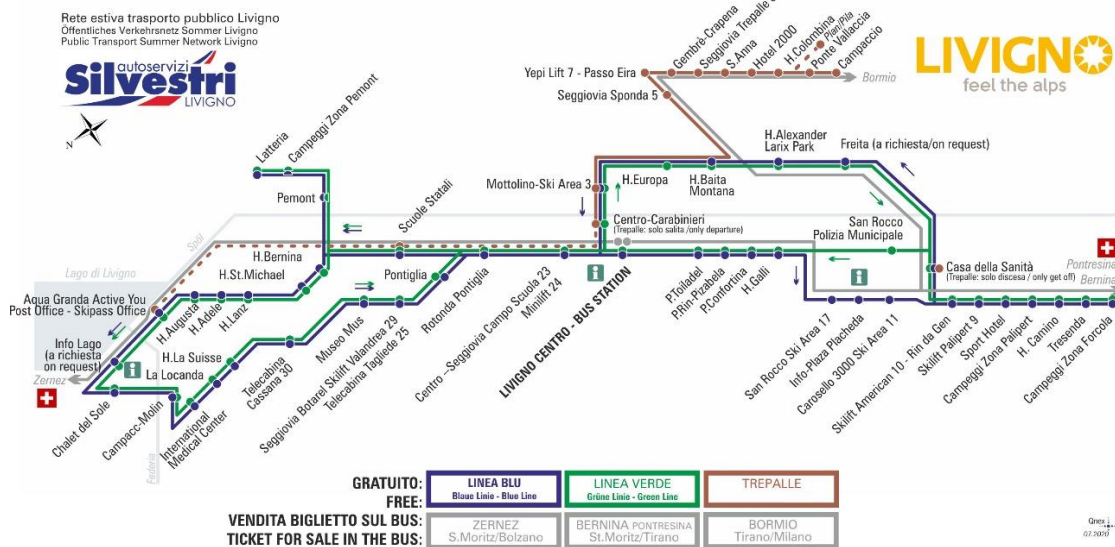

FERMATA
BUS STOP
HALTESTELLE

Hotel Baita Montana

STAGIONE ESTIVA | SUMMER SEASON | SOMMERSAISON
14.09.2020-30.11.2020

LINEA VERDE Grüne Linie - Green Line

Hotel Baita Montana

Dir. Hotel Alexander - Larix Park

07:53 08:39 09:26 10:14 11:04 11:54 12:44 13:29
14:24 15:14 16:04 16:54 17:44 18:34 19:24 20:14

ANIMALI AMMESSI
a discrezione del conducente

OBBLIGO
guinzaglio e museruola

facebook.com/silvestribus

non occorre biglietto | no ticket required | keine Fahrkarte erforderlich