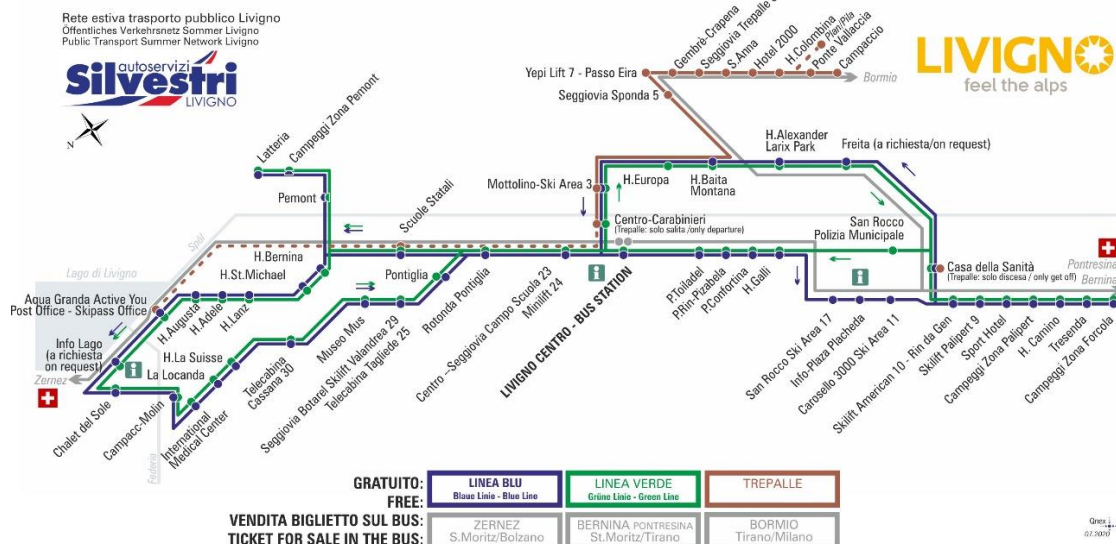

OBBLIGO
guinzaglio e museruola

facebook.com/silvestribus

non occorre biglietto | no ticket required | keine Fahrkarte erforderlich

FERMATA
BUS STOP
HALTESTELLE

Casa della Sanità

STAGIONE ESTIVA | SUMMER SEASON | SOMMERSAISON
14.09.2020-30.11.2020

Casa della Sanità

Dir. San Rocco - Polizia Municipale

07:42 08:07 08:54 09:42 10:32 11:22 12:12 12:58
13:52 14:42 15:32 16:22 17:12 18:02 18:52 19:42
20:32

ANIMALI AMMESSI
a discrezione del conducente

OBBLIGO
guinzaglio e museruola

facebook.com/silvestribus

non occorre biglietto | no ticket required | keine Fahrkarte erforderlich

FERMATA
BUS STOP
HALTESTELLE

Freita (a richiesta/on request)

STAGIONE ESTIVA | SUMMER SEASON | SOMMERSAISON
14.09.2020-30.11.2020