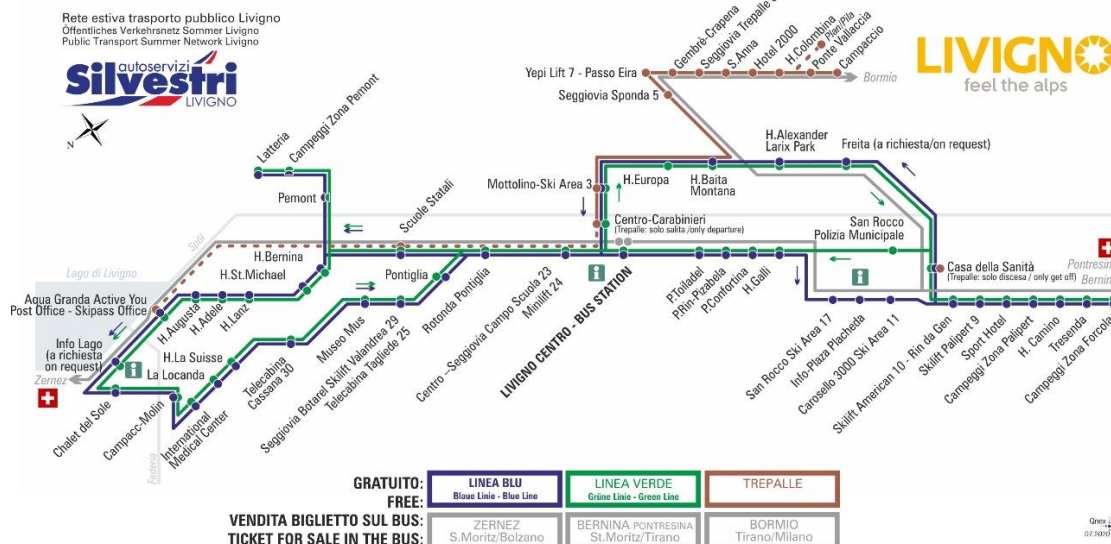

OBBLIGO
guinzaglio e museruola

facebook.com/silvestribus

non occorre biglietto | no ticket required | keine Fahrkarte erforderlich

FERMATA
BUS STOP
HALTESTELLE

International Medical Center

STAGIONE ESTIVA | SUMMER SEASON | SOMMERSAISON
14.09.2020-30.11.2020

LINEA BLU Blau Line - Blue Line

International Medical Center

Dir. La Locanda

07:16 08:03 08:53 09:43 10:33 11:23 12:13 12:58
13:53 14:43 15:33 16:23 17:13 18:03 18:53 19:43

LINEA VERDE Grüne Linie - Green Line

International Medical Center

Dir. La Locanda

07:41 08:28 09:15 10:03 10:53 11:43 12:33 13:18
14:13 15:03 15:53 16:43 17:33 18:23 19:13 20:03

ANIMALI AMMESSI
a discrezione del conducente

OBBLIGO
guinzaglio e museruola

facebook.com/silvestribus

non occorre biglietto | no ticket required | keine Fahrkarte erforderlich

FERMATA
BUS STOP
HALTESTELLE

La Locanda

STAGIONE ESTIVA | SUMMER SEASON | SOMMERSAISON
14.09.2020-30.11.2020