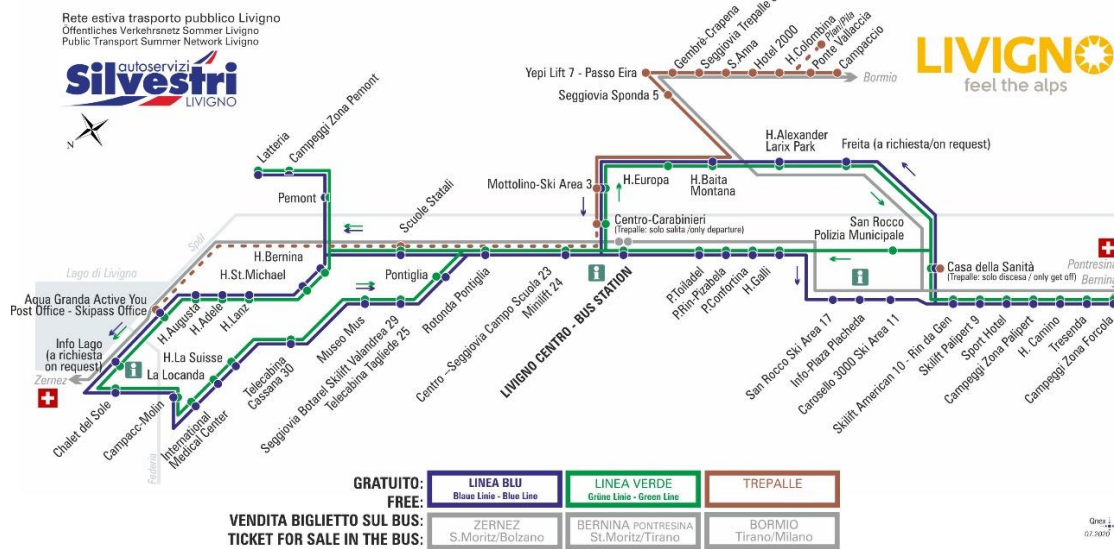

FERMATA
BUS STOP
HALTESTELLE

Centro - Seggiovia Campo Scuola 23 - Minilift 24

STAGIONE ESTIVA | SUMMER SEASON | SOMMERSAISON
14.09.2020-30.11.2020

LINEA BLU Blau Line - Blue Line

Centro - Seggiovia Campo Scuola 23 - Minilift 24

Dir. Scuole Statali

08:38 09:28 10:18 11:08 11:58 12:44 13:38 14:28
15:18 16:08 16:58 17:48 18:38 19:28

LINEA VERDE Grüne Linie - Green Line

Centro - Seggiovia Campo Scuola 23 - Minilift 24

Dir. Scuole Statali

07:48 08:13 09:00 09:48 10:38 11:28 12:18 13:03
13:58 14:48 15:38 16:28 17:18 18:08 18:58 19:48

ANIMALI AMMESSI
a discrezione del conducente

OBBLIGO
guinzaglio e museruola

facebook.com/silvestribus

non occorre biglietto | no ticket required | keine Fahrkarte erforderlich