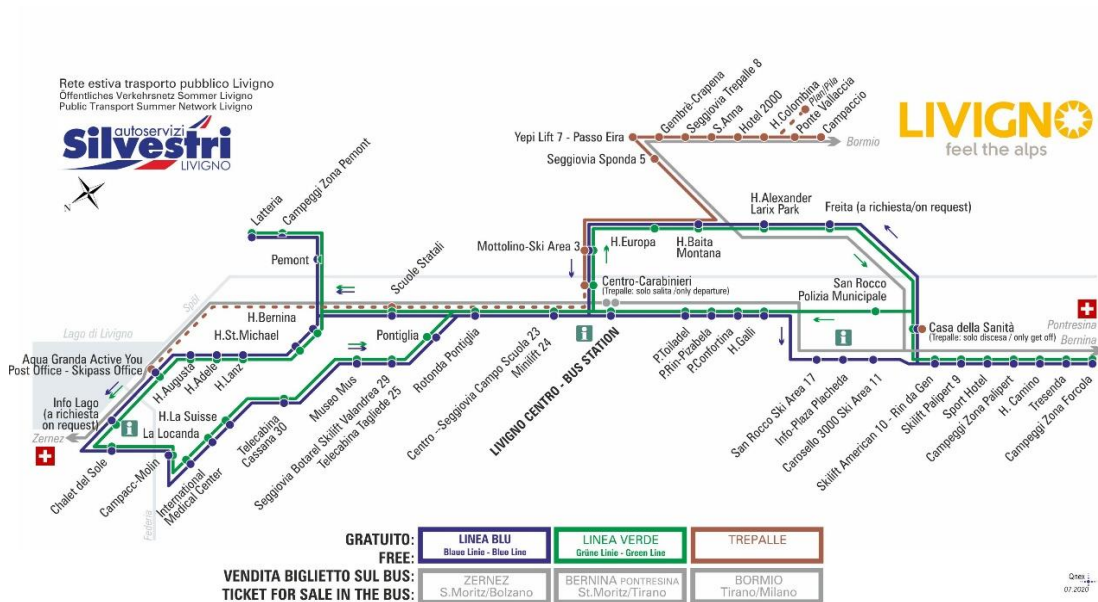

FERMATA
BUS STOP
HALTESTELLE

Seggiovia Trepalle 8

STAGIONE ESTIVA | SUMMER SEASON | SOMMERSAISON
14.09.2020-30.11.2020

BUS TREPALLE

Seggiovia Trepalle 8

Dir. Sant'Anna

07:26s 08:27 11:27 13:16s 13:57 17:17

s - corsa scolastica

facebook.com/silvestribus

ANIMALI AMMESSI
a discrezione del conducente

OBBLIGO
guinzaglio e museruola

non occorre biglietto | no ticket required | keine Fahrkarte erforderlich