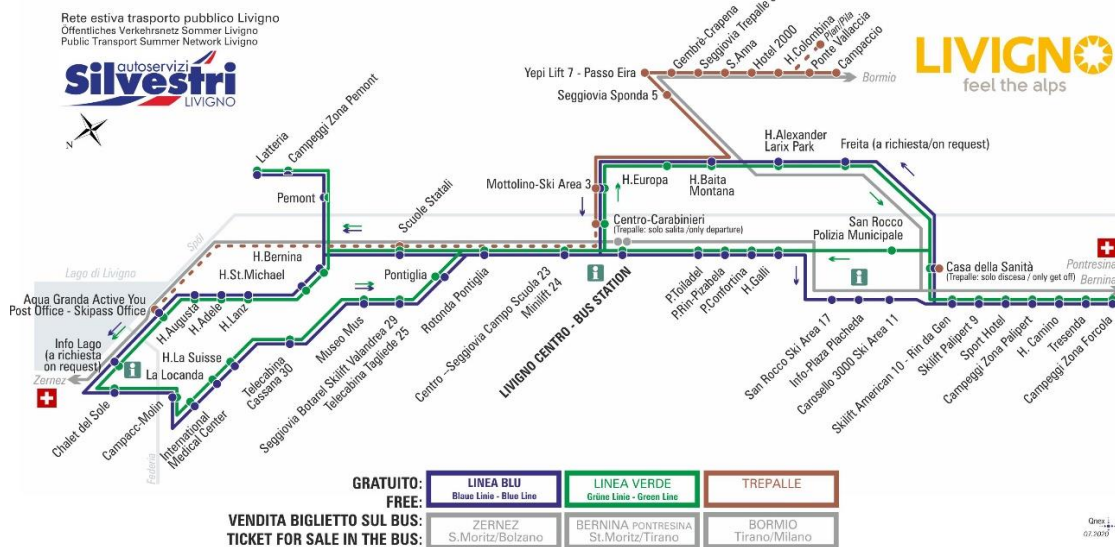

OBBLIGO
guinzaglio e museruola

facebook.com/silvestribus

non occorre biglietto | no ticket required | keine Fahrkarte erforderlich

FERMATA
BUS STOP
HALTESTELLE

Casa della Sanità

STAGIONE ESTIVA | SUMMER SEASON | SOMMERSAISON
14.09.2020-30.11.2020