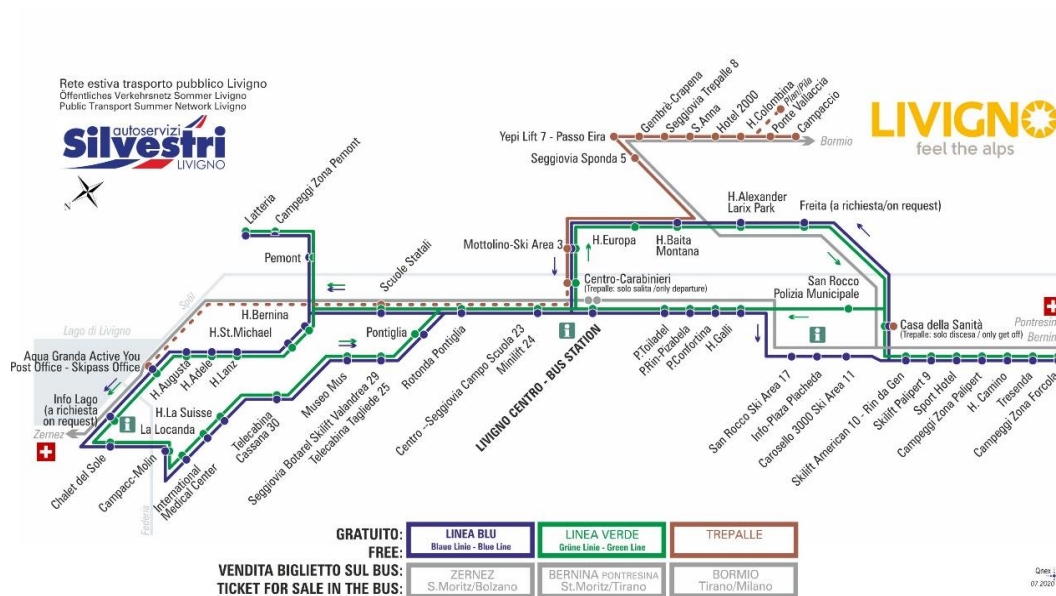

OBBLIGO
guinzaglio e museruola

facebook.com/silvestribus

non occorre biglietto | no ticket required | keine Fahrkarte erforderlich

FERMATA
BUS STOP
HALTESTELLE

Hotel Europa

STAGIONE ESTIVA | SUMMER SEASON | SOMMERSAISON
14.09.2020-30.11.2020

LINEA VERDE Grüne Linie - Green Line

Hotel Europa

Dir. Hotel Baita Montana

07:53	08:39	09:26	10:14	11:04	11:54	12:44	13:29
14:24	15:14	16:04	16:54	17:44	18:34	19:24	20:14

ANIMALI AMMESSI
a discrezione del conducente