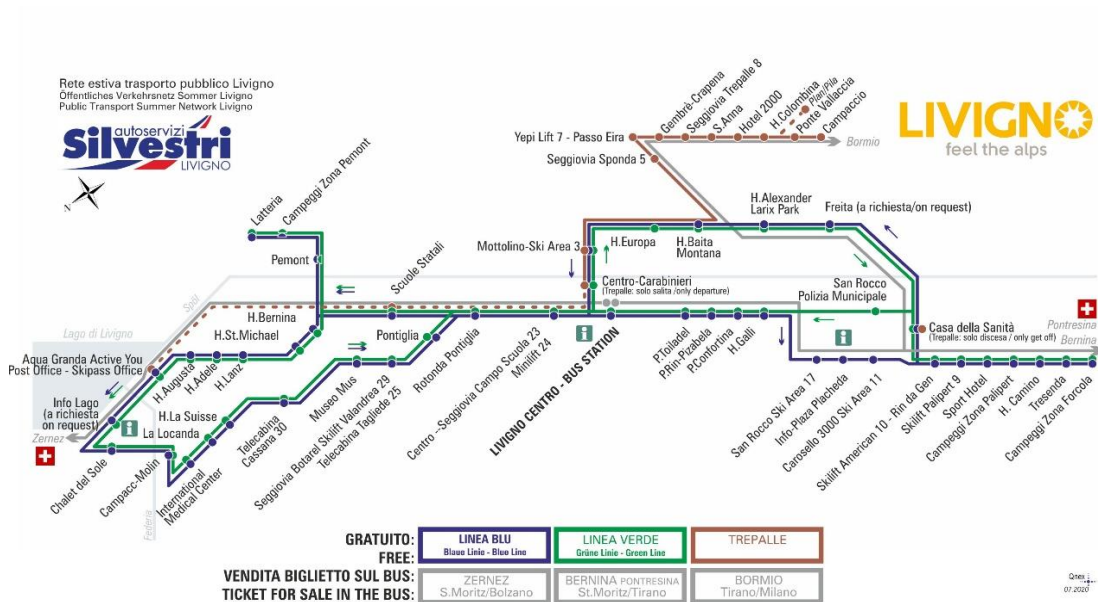

ANIMALI AMMESSI
a discrezione del conducente

OBBLIGO
guinzaglio e museruola

facebook.com/silvestribus

non occorre biglietto | no ticket required | keine Fahrkarte erforderlich

FERMATA
BUS STOP
HALTESTELLE

Seggiovia Sponda 5

STAGIONE ESTIVA | SUMMER SEASON | SOMMERSAISON
14.09.2020-30.11.2020

BUS TREPALLE

Seggiovia Sponda 5

Dir. Yepi Lift 7 - Passo Eira

07:22s 08:23 11:23 13:12s 13:53 17:13

BUS TREPALLE

Seggiovia Sponda 5