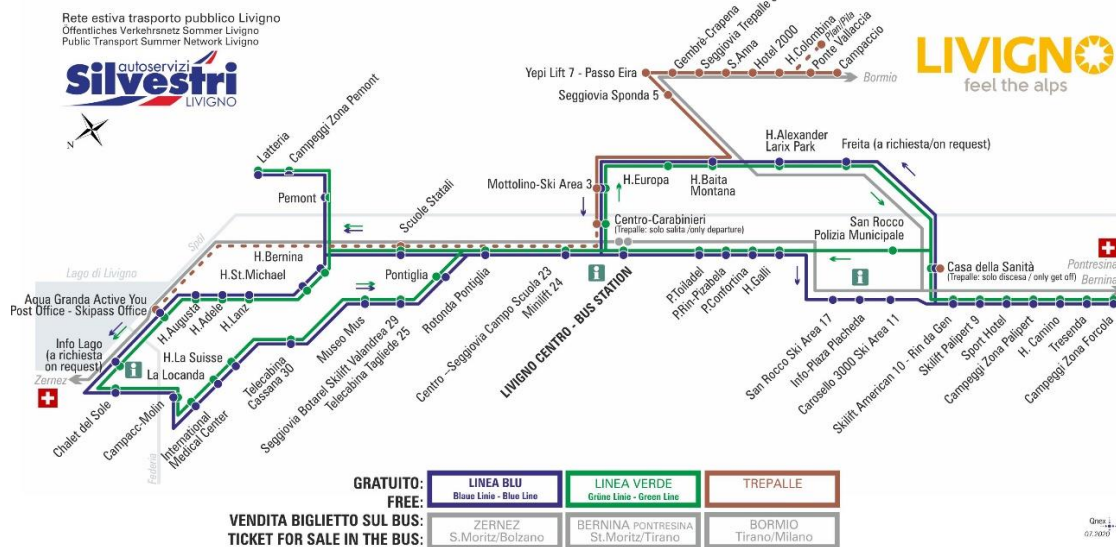

FERMATA
BUS STOP
HALTESTELLE

Campeggi Zona Pemont

STAGIONE ESTIVA | SUMMER SEASON | SOMMERSAISON
14.09.2020-30.11.2020

LINEA BLU Blau Line - Blue Line

Campeggi Zona Pemont

Dir. Latteria

08:41 09:31 10:21 11:11 12:01 12:47 13:41 14:31
15:21 16:11 17:01 17:51 18:41 19:31

LINEA VERDE Grüne Linie - Green Line

Campeggi Zona Pemont

Dir. Latteria

07:51 08:16 09:03 09:51 10:41 11:31 12:21 13:06
14:01 14:51 15:41 16:31 17:21 18:11 19:01 19:51

ANIMALI AMMESSI
a discrezione del conducente

OBBLIGO
guinzaglio e museruola

facebook.com/silvestribus

non occorre biglietto | no ticket required | keine Fahrkarte erforderlich