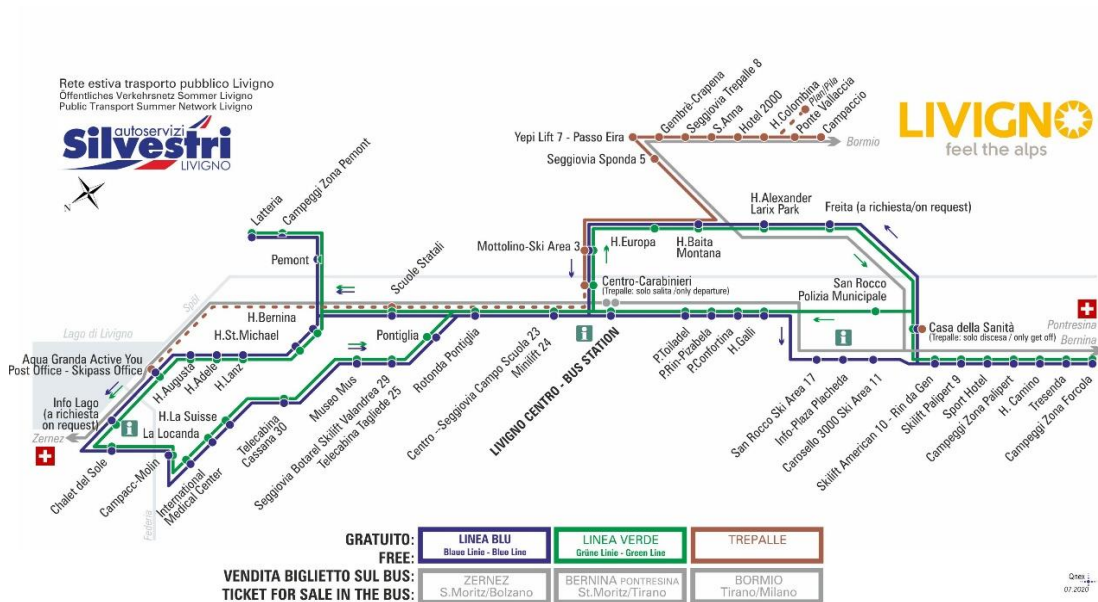

OBBLIGO
guinzaglio e museruola

facebook.com/silvestribus

non occorre biglietto | no ticket required | keine Fahrkarte erforderlich

FERMATA
BUS STOP
HALTESTELLE

Hotel Colombina

STAGIONE ESTIVA | SUMMER SEASON | SOMMERSAISON
14.09.2020-30.11.2020