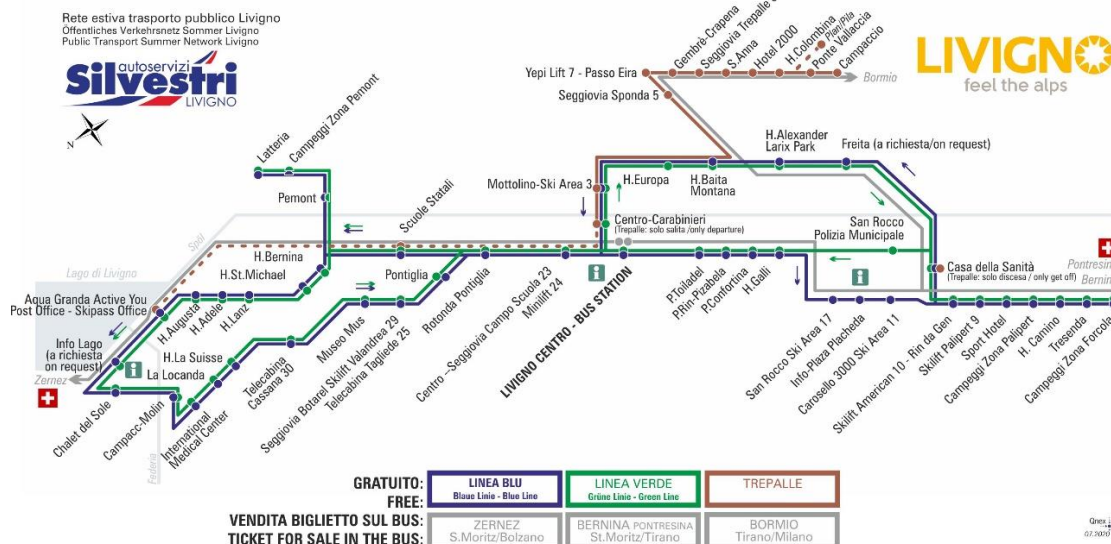

Seggiovia Botarel Skilift Valandrea 29 - Telecabina Tagliede 25

STAGIONE ESTIVA | SUMMER SEASON | SOMMERSAISON
14.09.2020-30.11.2020

LINEA BLU Blau Linie - Blue Line

Seggiovia Botarel Skilift Valandrea 29 - Telecabina Tagliede 25
Dir. Pontiglia
07:21 08:08 08:58 09:48 10:38 11:28 12:18 13:03
13:58 14:48 15:38 16:28 17:18 18:08 18:58 19:48

LINEA VERDE Grüne Linie - Green Line

Seggiovia Botarel Skilift Valandrea 29 - Telecabina Tagliede 25
Dir. Pontiglia
07:46 08:33 09:20 10:08 10:58 11:48 12:38 13:23
14:18 15:08 15:58 16:48 17:38 18:28 19:18 20:08

ANIMALI AMMESSI
a discrezione del conducente
OBBLIGO
guinzaglio e museruola

FERMATA
BUS STOP
HALTESTELLE

Pontiglia

STAGIONE ESTIVA | SUMMER SEASON | SOMMERSAISON
14.09.2020-30.11.2020

LINEA BLU Blau Line - Blue Line

Pontiglia

Dir. Rotonda Pontiglia

07:22 08:09 08:59 09:49 10:39 11:29 12:19 13:04
13:59 14:49 15:39 16:29 17:19 18:09 18:59 19:49

LINEA VERDE Grüne Linie - Green Line

Pontiglia

Dir. Rotonda Pontiglia

07:47 08:34 09:21 10:09 10:59 11:49 12:39 13:24
14:19 15:09 15:59 16:49 17:39 18:29 19:19 20:09