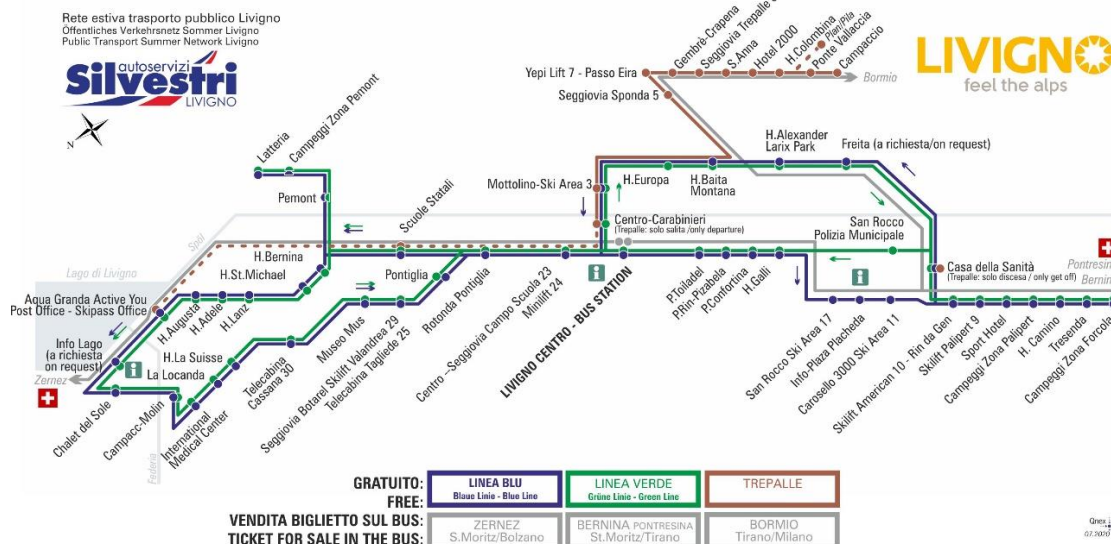

LINEA VERDE Grüne Linie - Green Line

Telecabina Cassana 30

Dir. Museo Mus

07:44 08:31 09:18 10:06 10:56 11:46 12:36 13:21
14:16 15:06 15:56 16:46 17:36 18:26 19:16 20:06

ANIMALI AMMESSI
a discrezione del conducente

OBBLIGO
guinzaglio e museruola

facebook.com/silvestribus

non occorre biglietto | no ticket required | keine Fahrkarte erforderlich

FERMATA
BUS STOP
HALTESTELLE

Museo Mus

STAGIONE ESTIVA | SUMMER SEASON | SOMMERSAISON
14.09.2020-30.11.2020

LINEA BLU Blau Line - Blue Line

Museo Mus

Dir. Seggiovia Botarel Skilift Valandrea 29 - Telecabina Tagliede 25

07:20 08:07 08:57 09:47 10:37 11:27 12:17 13:02
13:57 14:47 15:37 16:27 17:17 18:07 18:57 19:47

LINEA VERDE Grüne Linie - Green Line

Museo Mus

Dir. Seggiovia Botarel Skilift Valandrea 29 - Telecabina Tagliede 25

07:45 08:32 09:19 10:07 10:57 11:47 12:37 13:22
14:17 15:07 15:57 16:47 17:37 18:27 19:17 20:07