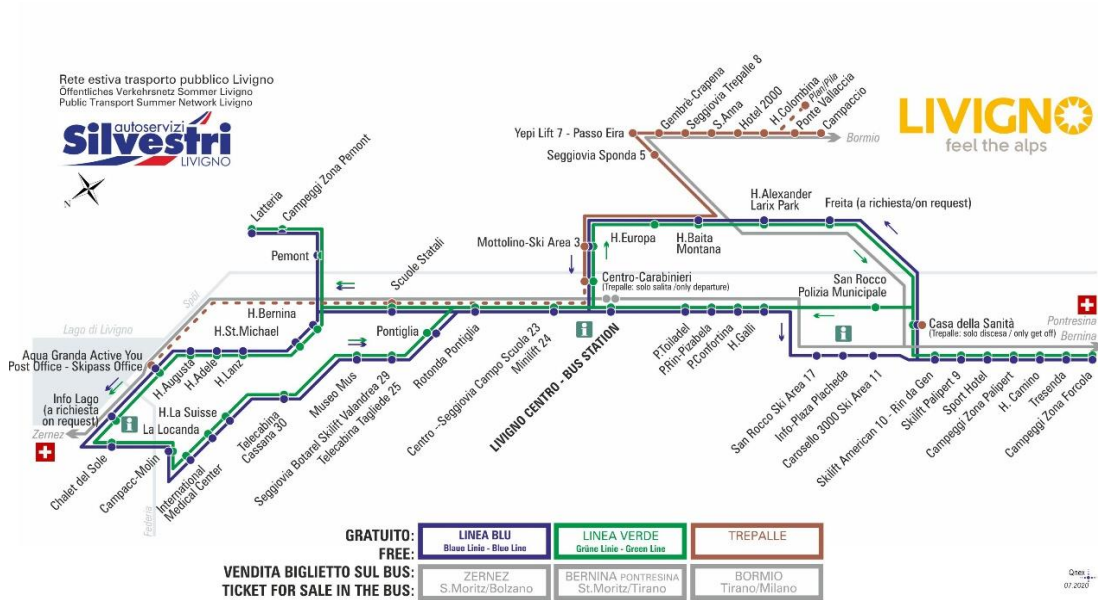

FERMATA
BUS STOP
HALTESTELLE

Pila

STAGIONE ESTIVA | SUMMER SEASON | SOMMERSAISON
14.09.2020-30.11.2020

BUS TREPALLE

Pila
Dir. Campaccio
08:38 11:38 14:08 17:28

ANIMALI AMMESSI
a discrezione del conducente

OBBLIGO
guinzaglio e museruola