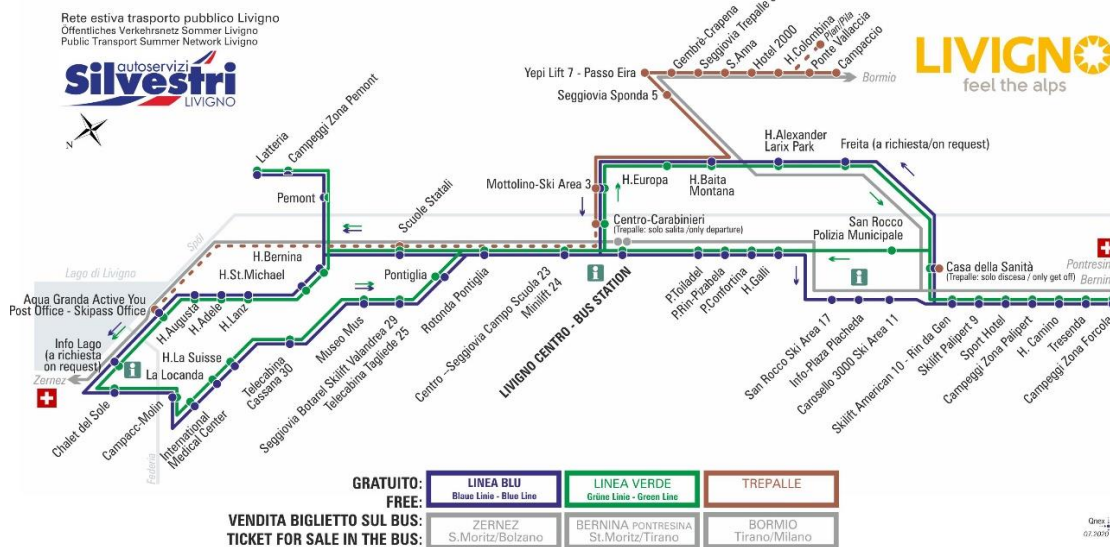

OBBLIGO
guinzaglio e museruola

facebook.com/silvestribus

non occorre biglietto | no ticket required | keine Fahrkarte erforderlich

FERMATA
BUS STOP
HALTESTELLE

Piazzola Confortina

STAGIONE ESTIVA | SUMMER SEASON | SOMMERSAISON
14.09.2020-30.11.2020

LINEA VERDE Grüne Linie - Green Line

Piazzola Confortina

Dir. Piazzola Rin - Pizabela

07:44 08:09 08:56 09:44 10:34 11:24 12:14 13:00
13:54 14:44 15:34 16:24 17:14 18:04 18:54 19:44
20:34

ANIMALI AMMESSI
a discrezione del conducente