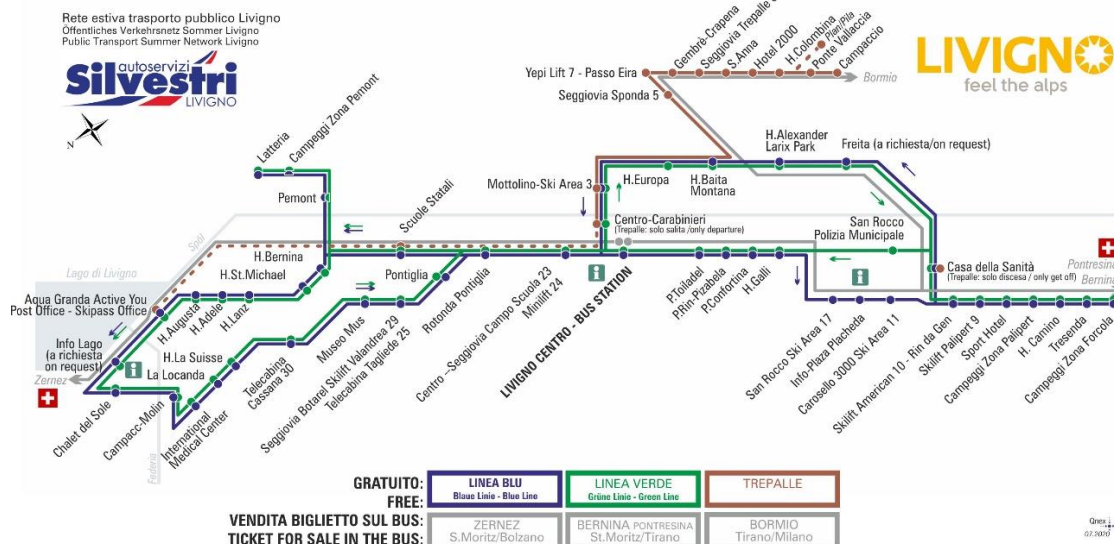

ANIMALI AMMESSI
a discrezione del conducente

OBBLIGO
guinzaglio e museruola

facebook.com/silvestribus

non occorre biglietto | no ticket required | keine Fahrkarte erforderlich

FERMATA
BUS STOP
HALTESTELLE

Skilift Amerikan 10 - Rin da Gen

STAGIONE ESTIVA | SUMMER SEASON | SOMMERSAISON
14.09.2020-30.11.2020

LINEA BLU Blau Line - Blue Line

Skilift Amerikan 10 - Rin da Gen
Dir. Skilift Palipert 9

07:30 08:19 09:09 09:59 10:49 11:39 12:29 13:17
14:09 14:59 15:49 16:39 17:29 18:19 19:09 19:59