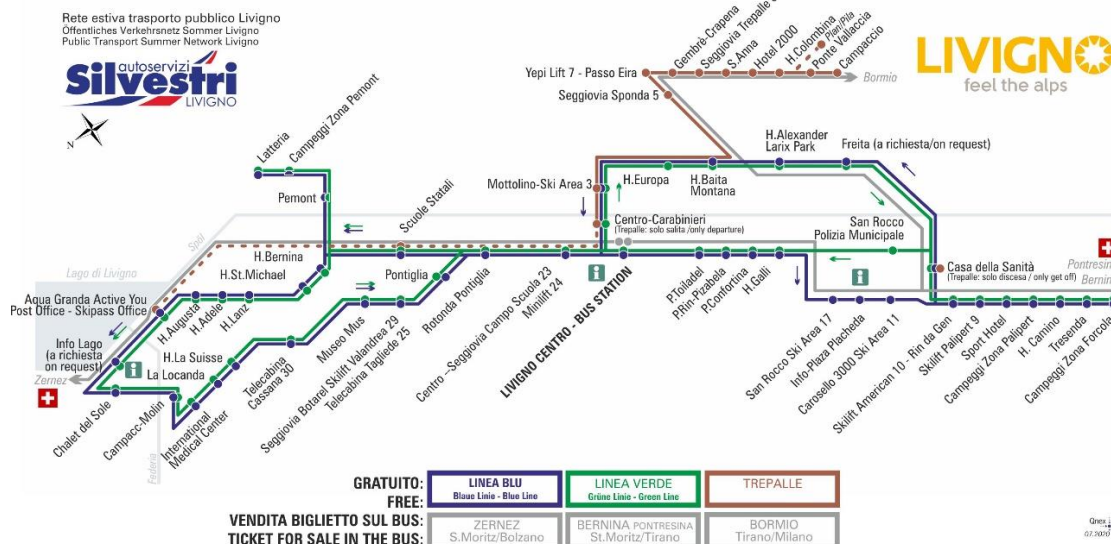

OBBLIGO
guinzaglio e museruola

facebook.com/silvestribus

non occorre biglietto | no ticket required | keine Fahrkarte erforderlich

FERMATA
BUS STOP
HALTESTELLE

Hotel Galli

STAGIONE ESTIVA | SUMMER SEASON | SOMMERSAISON
14.09.2020-30.11.2020

LINEA VERDE Grüne Linie - Green Line

Hotel Galli

Dir. Piazzola Confortina

07:44 08:09 08:56 09:44 10:34 11:24 12:14 13:00
13:54 14:44 15:34 16:24 17:14 18:04 18:54 19:44
20:34

ANIMALI AMMESSI
a discrezione del conducente

OBBLIGO
guinzaglio e museruola

facebook.com/silvestribus

non occorre biglietto | no ticket required | keine Fahrkarte erforderlich

FERMATA
BUS STOP
HALTESTELLE

Piazzola Confortina

STAGIONE ESTIVA | SUMMER SEASON | SOMMERSAISON
14.09.2020-30.11.2020