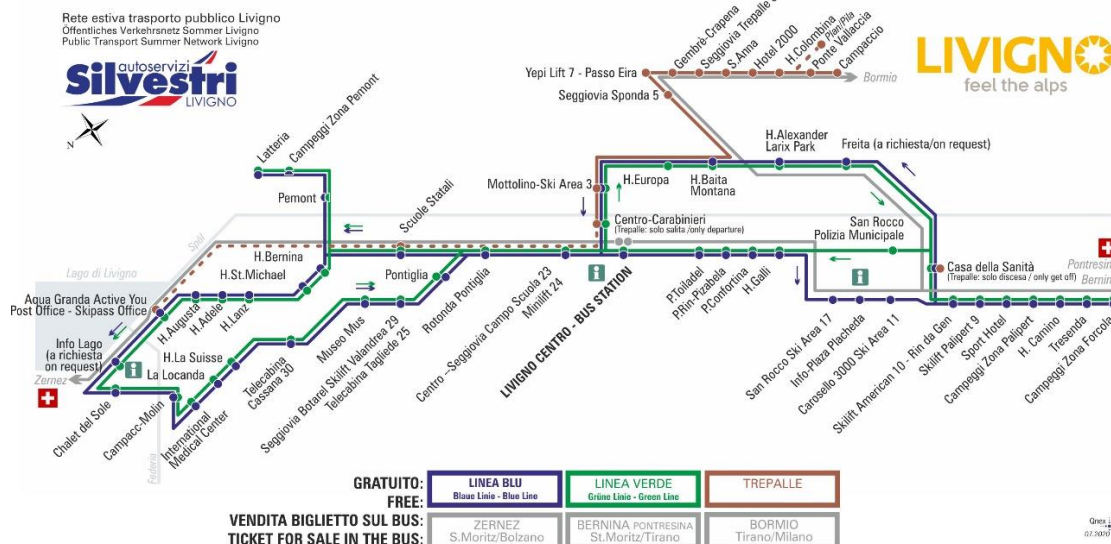

Piazzola Confortina

STAGIONE ESTIVA | SUMMER SEASON | SOMMERSAISON
14.09.2020-30.11.2020

LINEA BLU Blau Line - Blue Line

Piazzola Confortina

Dir. Hotel Galli

07:27 08:15 09:05 09:55 10:45 11:35 12:25 13:13
14:05 14:55 15:45 16:35 17:25 18:15 19:05 19:55

ANIMALI AMMESSI
a discrezione del conducente

OBBLIGO
guinzaglio e museruola

facebook.com/silvestribus

non occorre biglietto | no ticket required | keine Fahrkarte erforderlich

FERMATA
BUS STOP
HALTESTELLE

Hotel Galli

STAGIONE ESTIVA | SUMMER SEASON | SOMMERSAISON
14.09.2020-30.11.2020

LINEA BLU Blau Line - Blue Line

Hotel Galli

Dir. San Rocco Ski Area 17

07:27 08:15 09:05 09:55 10:45 11:35 12:25 13:13
14:05 14:55 15:45 16:35 17:25 18:15 19:05 19:55