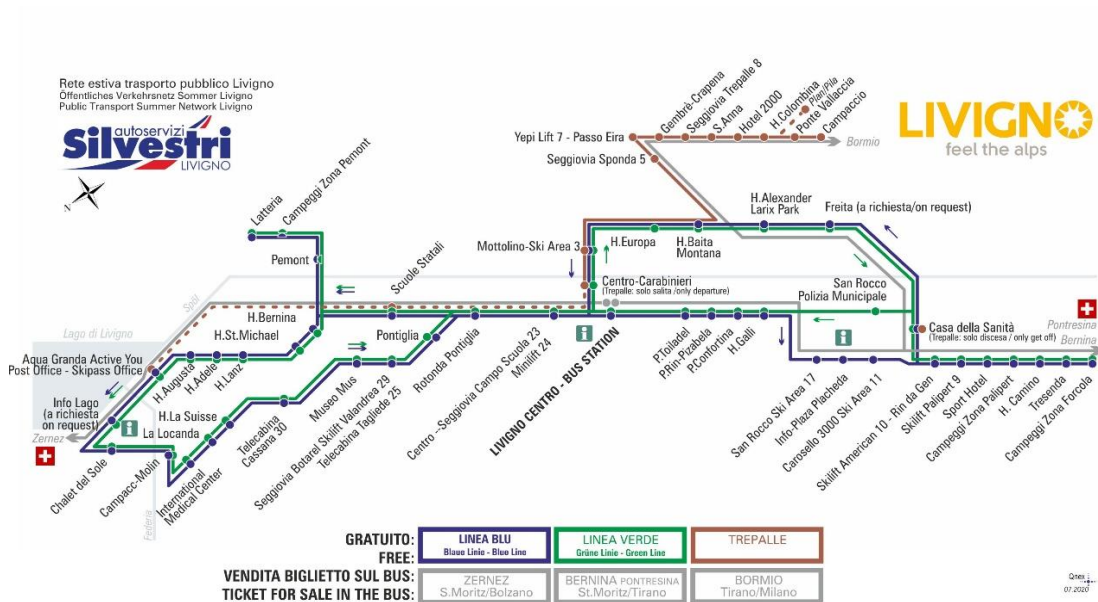

FERMATA
BUS STOP
HALTESTELLE

Ponte Vallaccia

STAGIONE ESTIVA | SUMMER SEASON | SOMMERSAISON
14.09.2020-30.11.2020

BUS TREPALLE

Ponte Vallaccia
Dir. Campaccio
07:30s 13:20s

BUS TREPALLE

Ponte Vallaccia
Dir. Hotel Colombina
07:34s 08:44 11:44 13:24s 14:14 17:34

s - corsa scolastica

ANIMALI AMMESSI
a discrezione del conducente

OBBLIGO
guinzaglio e museruola

facebook.com/silvestribus

non occorre biglietto | no ticket required | keine Fahrkarte erforderlich