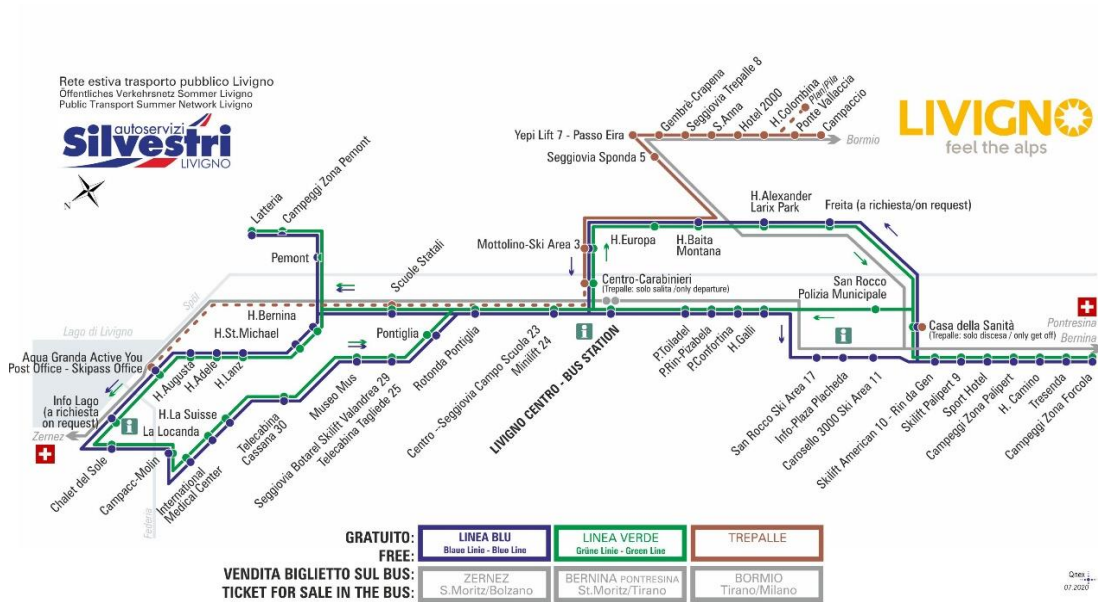

FERMATA
BUS STOP
HALTESTELLE

Hotel 2000

STAGIONE ESTIVA | SUMMER SEASON | SOMMERSAISON
14.09.2020-30.11.2020

BUS TREPALLE

Hotel 2000
Dir. Sant'Anna
07:36s 08:46 11:46 13:26s 14:16 17:36

s - corsa scolastica

ANIMALI AMMESSI
a discrezione del conducente

OBBLIGO
guinzaglio e museruola

facebook.com/silvestribus

non occorre biglietto | no ticket required | keine Fahrkarte erforderlich