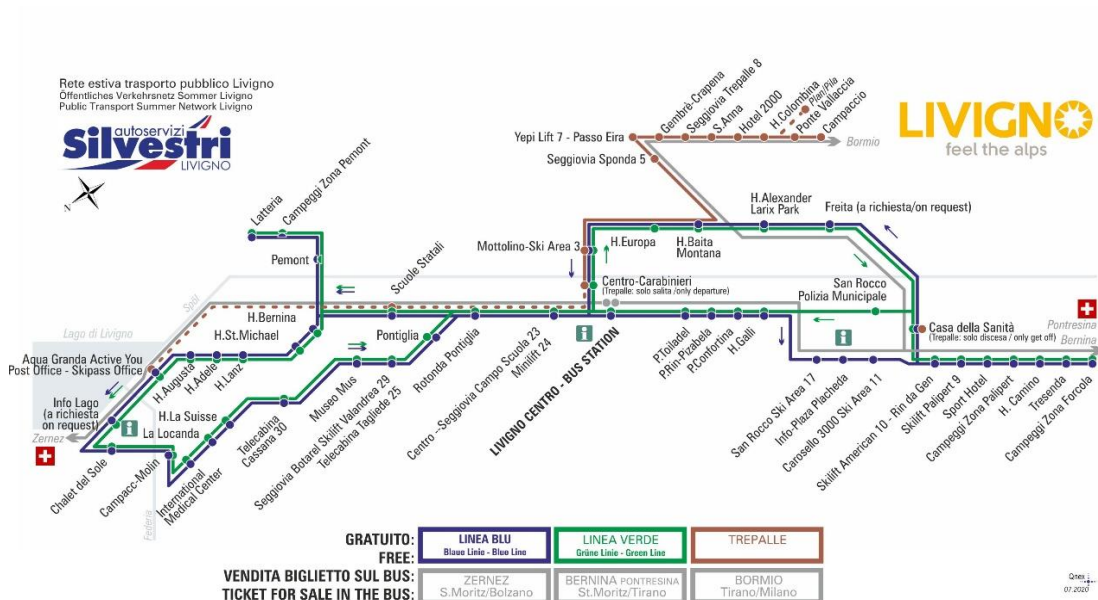

FERMATA
BUS STOP
HALTESTELLE

Campaccio

STAGIONE ESTIVA | SUMMER SEASON | SOMMERSAISON
14.09.2020-30.11.2020

BUS TREPALLE

Campaccio

Dir. Ponte Vallaccia

07:33s 08:43 11:43 13:23s 14:13 17:33

s - corsa scolastica

ANIMALI AMMESSI
a discrezione del conducente

OBBLIGO
guinzaglio e museruola

facebook.com/silvestribus

non occorre biglietto | no ticket required | keine Fahrkarte erforderlich