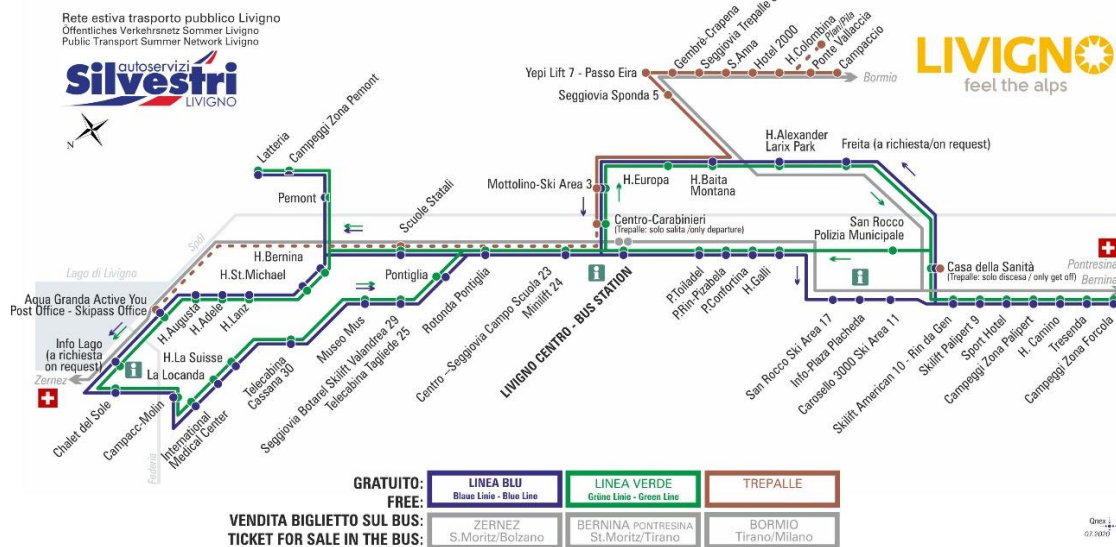

LINEA VERDE Grüne Linie - Green Line

Hotel Bernina

Dir. Hotel St. Michael

07:35 08:20 09:07 09:55 10:45 11:35 12:25 13:10
14:05 14:55 15:45 16:35 17:25 18:15 19:05 19:55

ANIMALI AMMESSI
a discrezione del conducente

OBBLIGO
guinzaglio e museruola

facebook.com/silvestribus

non occorre biglietto | no ticket required | keine Fahrkarte erforderlich

FERMATA
BUS STOP
HALTESTELLE

Hotel St.Michael

STAGIONE ESTIVA | SUMMER SEASON | SOMMERSAISON
14.09.2020-30.11.2020

LINEA BLU Blau Line - Blue Line

Hotel St.Michael

Dir. Hotel Lanz

07:11 07:56 08:46 09:36 10:26 11:16 12:06 12:51
13:46 14:36 15:26 16:16 17:06 17:56 18:46 19:36

LINEA VERDE Grüne Linie - Green Line

Hotel St.Michael