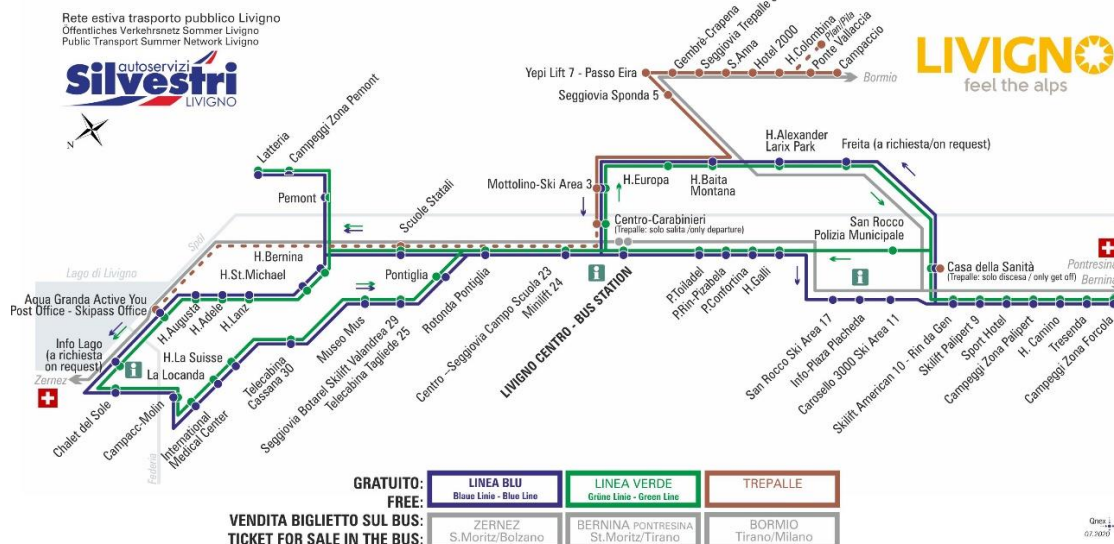

FERMATA
BUS STOP
HALTESTELLE

Tresenda

STAGIONE ESTIVA | SUMMER SEASON | SOMMERSAISON
14.09.2020-30.11.2020

LINEA BLU Blau Line - Blue Line

Tresenda

Dir. Hotel Camino

08:29 09:19 10:09 10:59 11:49 12:35 13:29 14:19
15:09 15:59 16:49 17:39 18:29 19:19 20:09

LINEA VERDE Grüne Linie - Green Line

Tresenda

Dir. Hotel Camino

07:37 08:02 08:49 09:37 10:27 11:17 12:07 12:53
13:47 14:37 15:27 16:17 17:07 17:57 18:47 19:37
20:27

ANIMALI AMMESSI
a discrezione del conducente

OBBLIGO
guinzaglio e museruola

facebook.com/silvestribus

non occorre biglietto | no ticket required | keine Fahrkarte erforderlich