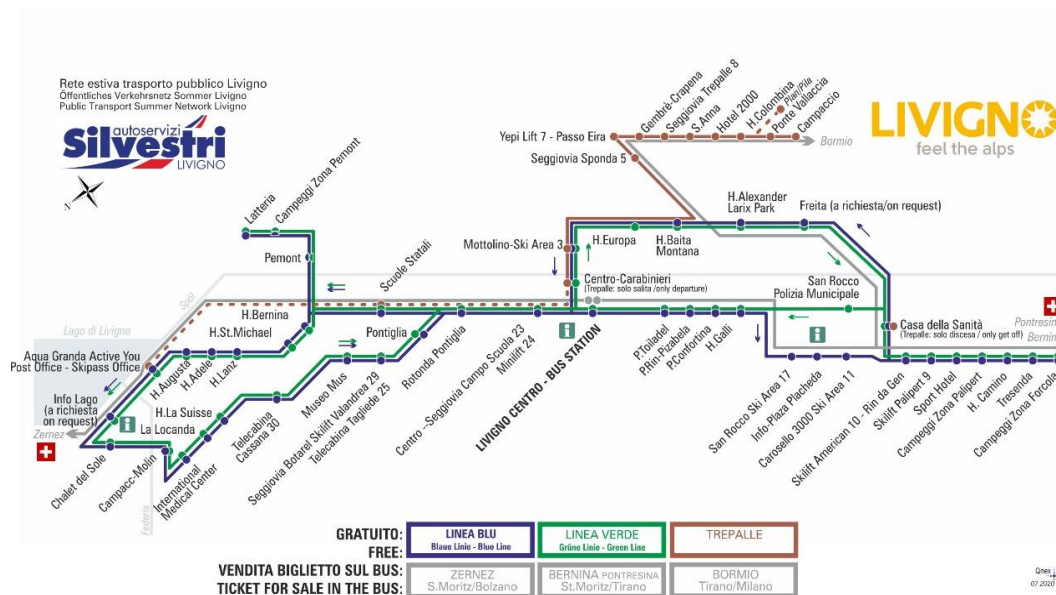

FERMATA
BUS STOP
HALTESTELLE

Aquagranda Active You - Post Office - Skipass Office

STAGIONE ESTIVA | SUMMER SEASON | SOMMERSAISON
14.09.2020-30.11.2020

ANIMALI AMMESSI
a discrezione del conducente

OBBLIGO
guinzaglio e museruola

facebook.com/silvestribus

LINEA BLU

Blau Linie - Blue Line

Aquagranda Active You - Post Office - Skipass Office

Dir. Info Lago (a richiesta/on request)

07:14	08:00	08:50	09:40	10:30	11:20	12:10	12:55
13:50	14:40	15:30	16:20	17:10	18:00	18:50	19:40

LINEA VERDE

Grüne Linie - Green Line

Aquagranda Active You - Post Office - Skipass Office

Dir. Info Lago (a richiesta/on request)

07:39	08:25	09:12	10:00	10:50	11:40	12:30	13:15
14:10	15:00	15:50	16:40	17:30	18:20	19:10	20:00

BUS TREPALLE

Aquagranda Active You - Post Office - Skipass Office

Dir. Scuole Statali

08:15	11:15	13:45	17:05

non occorre biglietto | no ticket required | keine Fahrkarte erforderlich