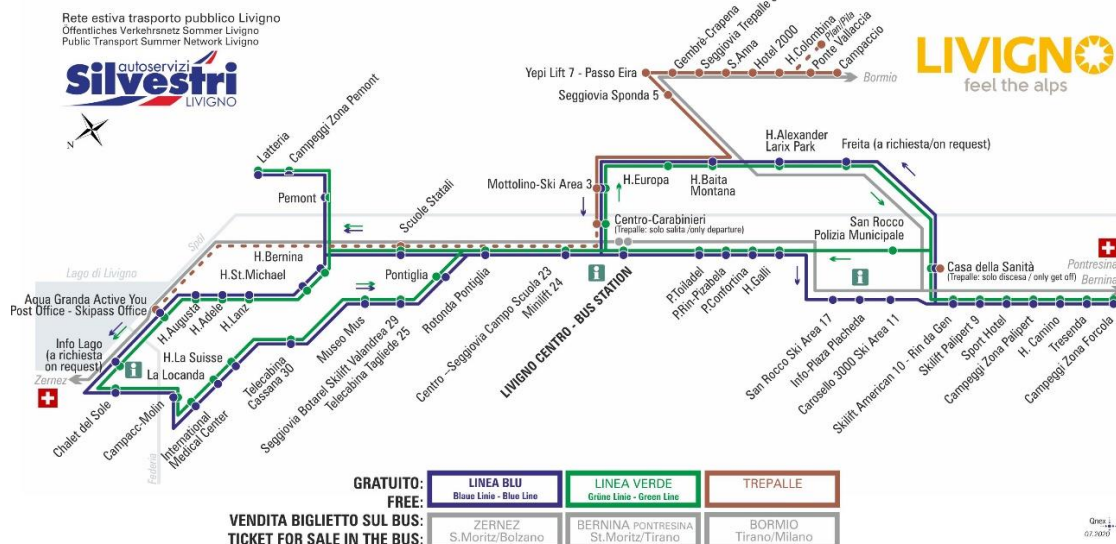

LINEA VERDE Grüne Linie - Green Line

Hotel Adele

Dir. Hotel Augusta

07:38 08:23 09:10 09:58 10:48 11:38 12:28 13:13
14:08 14:58 15:48 16:38 17:28 18:18 19:08 19:58

ANIMALI AMMESSI
a discrezione del conducente

OBBLIGO
guinzaglio e museruola

facebook.com/silvestribus

non occorre biglietto | no ticket required | keine Fahrkarte erforderlich

FERMATA
BUS STOP
HALTESTELLE

Hotel Augusta

STAGIONE ESTIVA | SUMMER SEASON | SOMMERSAISON
14.09.2020-30.11.2020

LINEA BLU Blau Line - Blue Line

Hotel Augusta

Dir. Aquagranda Active You - Post Office - Skipass Office

07:13 07:59 08:49 09:39 10:29 11:19 12:09 12:54
13:49 14:39 15:29 16:19 17:09 17:59 18:49 19:39

LINEA VERDE Grüne Linie - Green Line

OBBLIGO
guinzaglio e museruola

facebook.com/silvestribus

non occorre biglietto | no ticket required | keine Fahrkarte erforderlich

FERMATA
BUS STOP
HALTESTELLE

Info Lago (a richiesta/on request)

STAGIONE ESTIVA | SUMMER SEASON | SOMMERSAISON
14.09.2020-30.11.2020