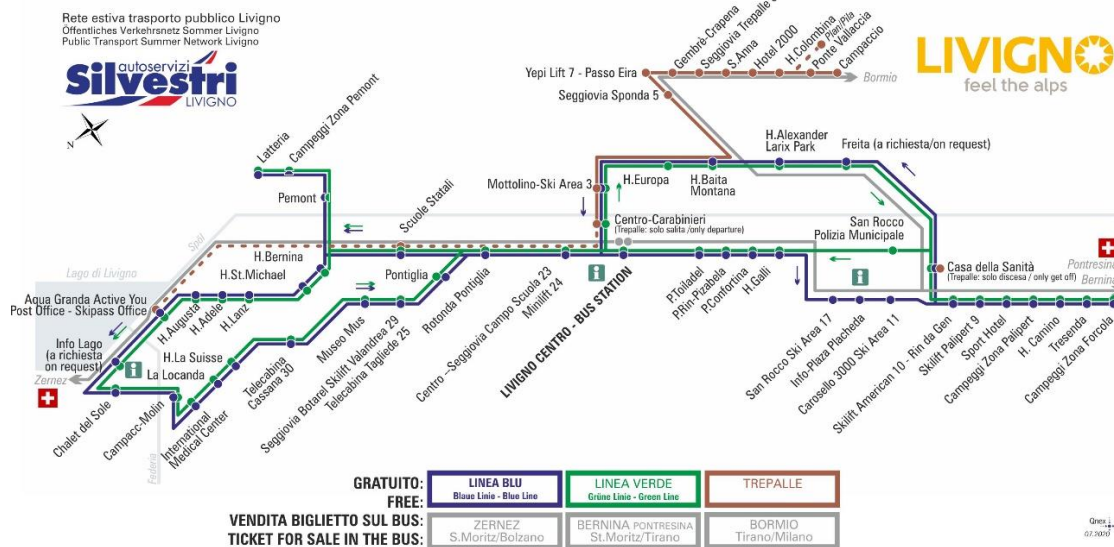

LINEA BLU Blau Line - Blue Line

Museo Mus

Dir. Seggiovia Botarel Skilift Valandrea 29 - Telecabina Tagliede 25

07:20 08:07 08:57 09:47 10:37 11:27 12:17 13:02
13:57 14:47 15:37 16:27 17:17 18:07 18:57 19:47

LINEA VERDE Grüne Linie - Green Line

Museo Mus

Dir. Seggiovia Botarel Skilift Valandrea 29 - Telecabina Tagliede 25

07:45 08:32 09:19 10:07 10:57 11:47 12:37 13:22
14:17 15:07 15:57 16:47 17:37 18:27 19:17 20:07

ANIMALI AMMESSI
a discrezione del conducente

OBBLIGO
guinzaglio e museruola

facebook.com/silvestribus

non occorre biglietto | no ticket required | keine Fahrkarte erforderlich

FERMATA
BUS STOP
HALTESTELLE

Seggiovia Botarel Skilift Valandrea 29 - Telecabina Tagliede 25

STAGIONE ESTIVA | SUMMER SEASON | SOMMERSAISON
14.09.2020-30.11.2020

LINEA BLU Blau Linie - Blue Line

Seggiovia Botarel Skilift Valandrea 29 - Telecabina Tagliede 25
Dir. Pontiglia
07:21 08:08 08:58 09:48 10:38 11:28 12:18 13:03
13:58 14:48 15:38 16:28 17:18 18:08 18:58 19:48