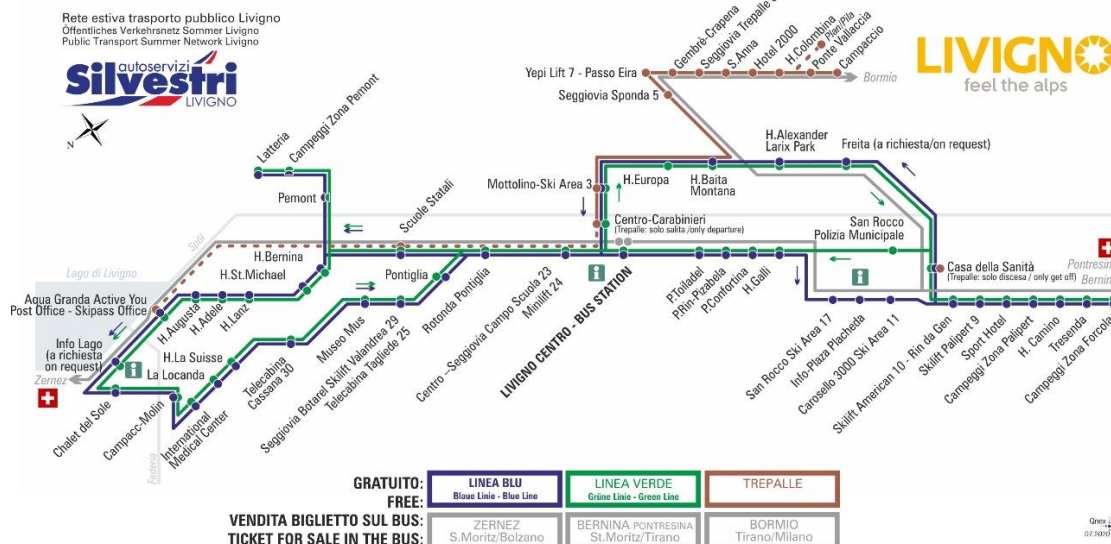

FERMATA
BUS STOP
HALTESTELLE

Pemont

STAGIONE ESTIVA | SUMMER SEASON | SOMMERSAISON
14.09.2020-30.11.2020

LINEA BLU Blau Line - Blue Line

Pemont

Dir. Hotel Bernina

08:44 09:34 10:24 11:14 12:04 12:49 13:44 14:34
15:24 16:14 17:04 17:54 18:44 19:34

LINEA VERDE Grüne Linie - Green Line

Pemont

Dir. Hotel Bernina

07:54 08:19 09:06 09:54 10:44 11:34 12:24 13:09
14:04 14:54 15:44 16:34 17:24 18:14 19:04 19:54

ANIMALI AMMESSI
a discrezione del conducente

OBBLIGO
guinzaglio e museruola

facebook.com/silvestribus

non occorre biglietto | no ticket required | keine Fahrkarte erforderlich