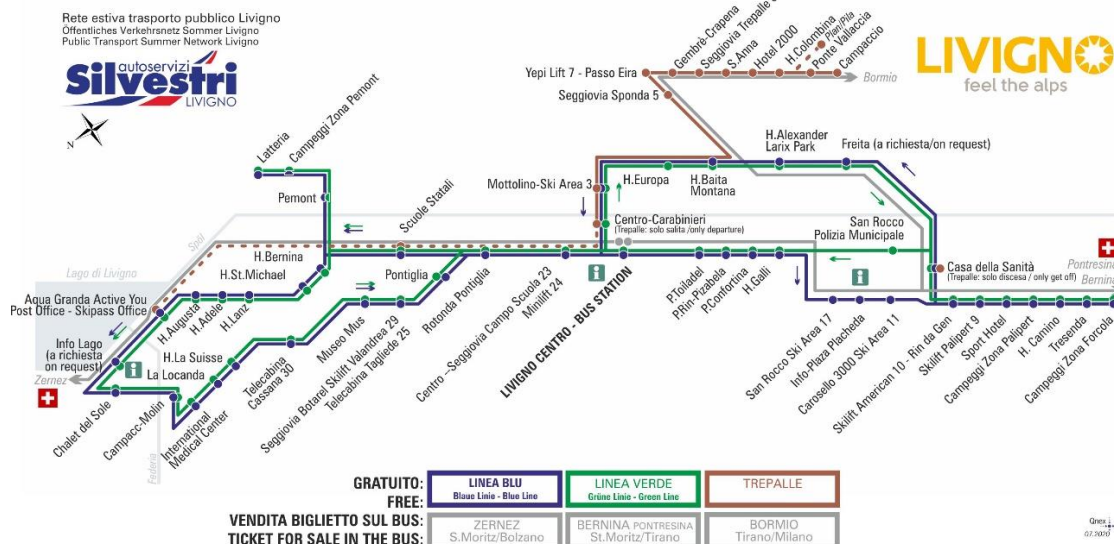

Hotel Galli

STAGIONE ESTIVA | SUMMER SEASON | SOMMERSAISON
14.09.2020-30.11.2020

LINEA BLU Blau Line - Blue Line

Hotel Galli

Dir. San Rocco Ski Area 17

07:27 08:15 09:05 09:55 10:45 11:35 12:25 13:13
14:05 14:55 15:45 16:35 17:25 18:15 19:05 19:55

ANIMALI AMMESSI
a discrezione del conducente

OBBLIGO
guinzaglio e museruola

facebook.com/silvestribus

non occorre biglietto | no ticket required | keine Fahrkarte erforderlich

FERMATA
BUS STOP
HALTESTELLE

San Rocco Ski Area 17

STAGIONE ESTIVA | SUMMER SEASON | SOMMERSAISON
14.09.2020-30.11.2020

LINEA BLU Blau Line - Blue Line

San Rocco Ski Area 17

Dir. Info - Plaza Placheda

07:28 08:16 09:06 09:56 10:46 11:36 12:26 13:14
14:06 14:56 15:46 16:36 17:26 18:16 19:06 19:56