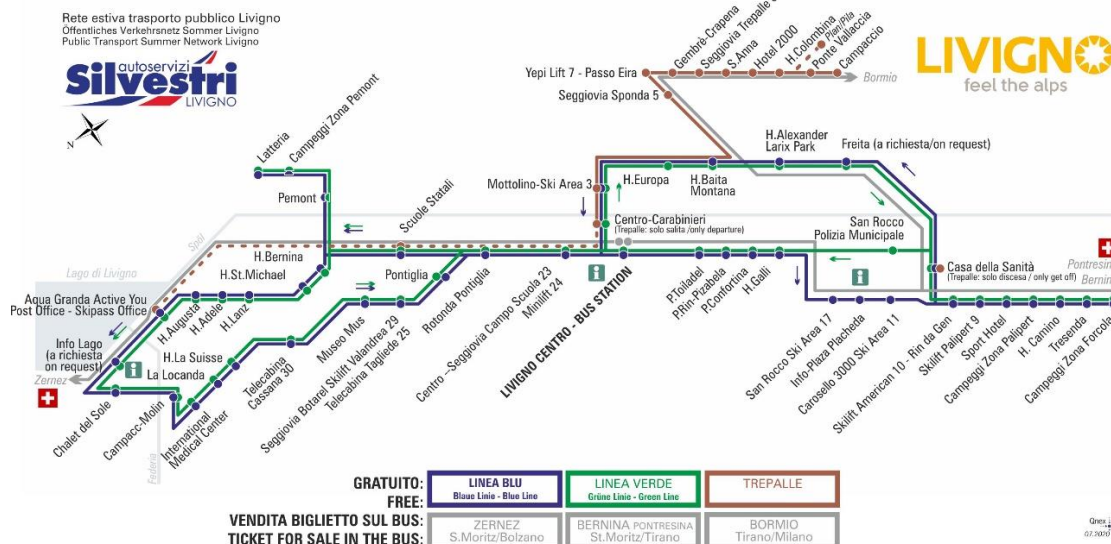

FERMATA
BUS STOP
HALTESTELLE

Mottolino Ski Area 3

STAGIONE ESTIVA | SUMMER SEASON | SOMMERSAISON
14.09.2020-30.11.2020

BUS TREPALLE

Mottolino Ski Area 3

Dir. Seggiovia Sponda 5

07:17s 08:18 11:18 13:07s 13:48 17:08

LINEA VERDE Grüne Linie - Green Line

Mottolino Ski Area 3

Dir. Hotel Europa

07:52 08:38 09:25 10:13 11:03 11:53 12:43 13:28
14:23 15:13 16:03 16:53 17:43 18:33 19:23 20:13

s - corsa scolastica

ANIMALI AMMESSI
a discrezione del conducente

OBBLIGO
guinzaglio e museruola

facebook.com/silvestribus

non occorre biglietto | no ticket required | keine Fahrkarte erforderlich