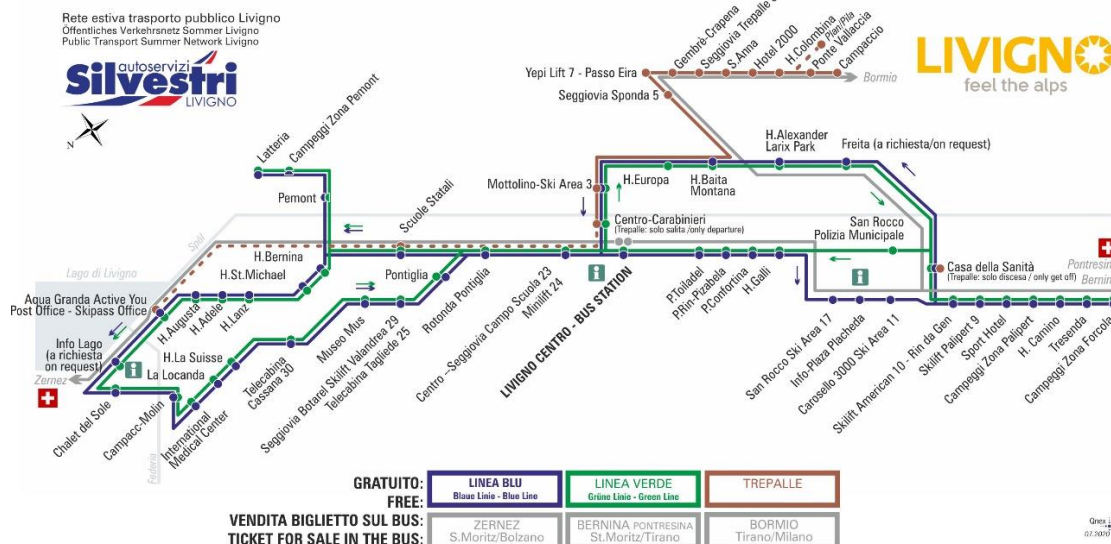

LINEA VERDE Grüne Linie - Green Line

Tresenda

Dir. Hotel Camino

07:37 08:02 08:49 09:37 10:27 11:17 12:07 12:53
13:47 14:37 15:27 16:17 17:07 17:57 18:47 19:37
20:27

ANIMALI AMMESSI
a discrezione del conducente

OBBLIGO
guinzaglio e museruola

facebook.com/silvestribus

non occorre biglietto | no ticket required | keine Fahrkarte erforderlich

FERMATA
BUS STOP
HALTESTELLE

Hotel Camino

STAGIONE ESTIVA | SUMMER SEASON | SOMMERSAISON
14.09.2020-30.11.2020

LINEA BLU Blau Line - Blue Line

Hotel Camino

Dir. Campeggi Zona Palipert

08:30 09:20 10:10 11:00 11:50 12:36 13:30 14:20
15:10 16:00 16:50 17:40 18:30 19:20 20:10

LINEA VERDE Grüne Linie - Green Line

Hotel Camino