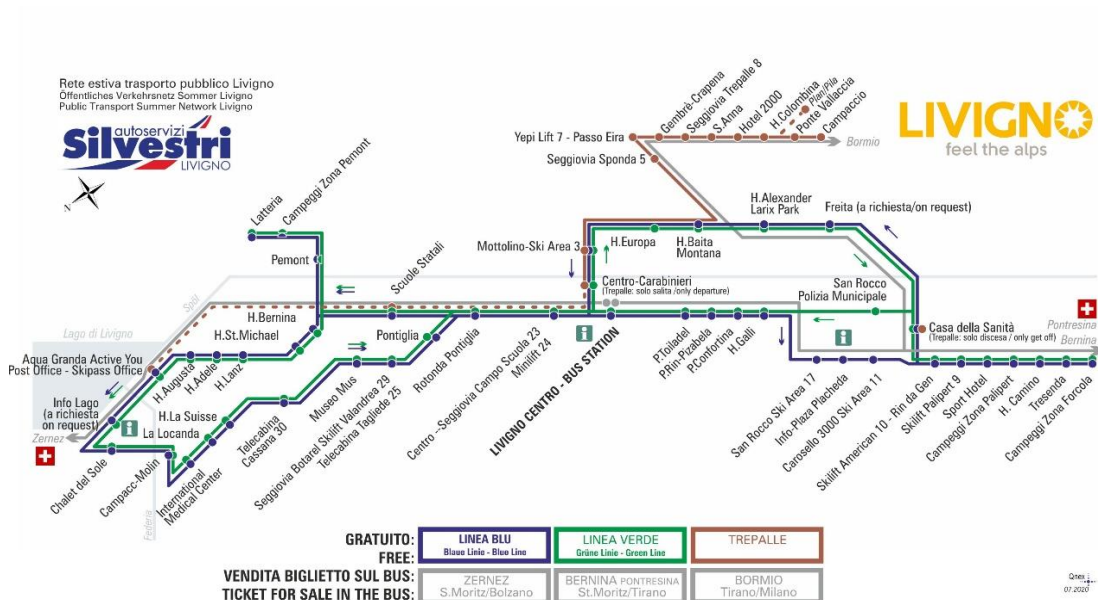

Yepi Lift 7 - Passo Eira

STAGIONE ESTIVA | SUMMER SEASON | SOMMERSAISON
14.09.2020-30.11.2020

BUS TREPALLE

Yepi Lift 7 - Passo Eira

Dir. Seggiovia Sponda 5

07:40s 08:50 11:50 13:30s 14:20 17:40

s - corsa scolastica

ANIMALI AMMESSI
a discrezione del conducente

OBBLIGO
guinzaglio e museruola

facebook.com/silvestribus

non occorre biglietto | no ticket required | keine Fahrkarte erforderlich

FERMATA
BUS STOP
HALTESTELLE

Gembrè - Crapena

STAGIONE ESTIVA | SUMMER SEASON | SOMMERSAISON
14.09.2020-30.11.2020

BUS TREPALLE

Gembrè - Crapena

Dir. Seggiovia Trepalle 8

07:25s 08:26 11:26 13:15s 13:56 17:16

BUS TREPALLE

Gembrè - Crapena

Dir. Yepi Lift 7 - Passo Eira

07:39s 08:49 11:49 13:29s 14:19 17:39

s - corsa scolastica

ANIMALI AMMESSI
a discrezione del conducente

OBBLIGO
guinzaglio e museruola

facebook.com/silvestribus

non occorre biglietto | no ticket required | keine Fahrkarte erforderlich