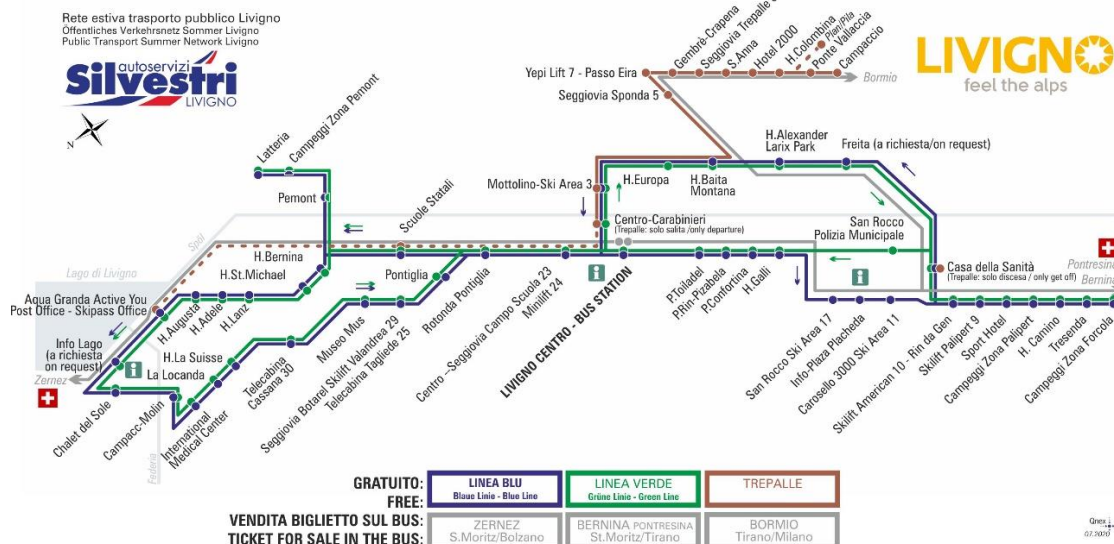

LINEA VERDE Grüne Linie - Green Line

Campacc - Molin

Dir. International Medical Center

07:40 08:27 09:14 10:02 10:52 11:42 12:32 13:17
14:12 15:02 15:52 16:42 17:32 18:22 19:12 20:02

ANIMALI AMMESSI
a discrezione del conducente

OBBLIGO
guinzaglio e museruola

facebook.com/silvestribus

non occorre biglietto | no ticket required | keine Fahrkarte erforderlich

FERMATA
BUS STOP
HALTESTELLE

International Medical Center

STAGIONE ESTIVA | SUMMER SEASON | SOMMERSAISON
14.09.2020-30.11.2020

LINEA BLU Blau Line - Blue Line

International Medical Center

Dir. La Locanda

07:16 08:03 08:53 09:43 10:33 11:23 12:13 12:58
13:53 14:43 15:33 16:23 17:13 18:03 18:53 19:43

LINEA VERDE Grüne Linie - Green Line

International Medical Center

Dir. La Locanda

07:41 08:28 09:15 10:03 10:53 11:43 12:33 13:18
14:13 15:03 15:53 16:43 17:33 18:23 19:13 20:03

ANIMALI AMMESSI
a discrezione del conducente

OBBLIGO
guinzaglio e museruola