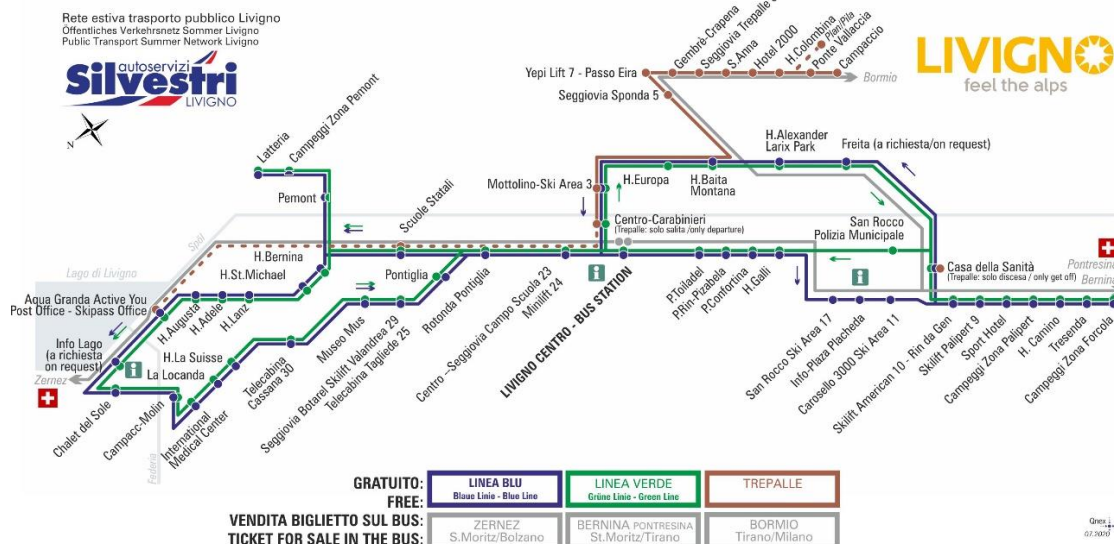

LINEA BLU Blau Line - Blue Line

Hotel St.Michael

Dir. Hotel Lanz

07:11 07:56 08:46 09:36 10:26 11:16 12:06 12:51
13:46 14:36 15:26 16:16 17:06 17:56 18:46 19:36

LINEA VERDE Grüne Linie - Green Line

Hotel St.Michael

Dir. Hotel Lanz

07:36 08:21 09:08 09:56 10:46 11:36 12:26 13:11
14:06 14:56 15:46 16:36 17:26 18:16 19:06 19:56

ANIMALI AMMESSI
a discrezione del conducente

OBBLIGO
guinzaglio e museruola

facebook.com/silvestribus

non occorre biglietto | no ticket required | keine Fahrkarte erforderlich

FERMATA
BUS STOP
HALTESTELLE

Hotel Lanz

STAGIONE ESTIVA | SUMMER SEASON | SOMMERSAISON
14.09.2020-30.11.2020

LINEA BLU Blau Line - Blue Line

Hotel Lanz

Dir. Hotel Adele

07:12 07:57 08:47 09:37 10:27 11:17 12:07 12:52
13:47 14:37 15:27 16:17 17:07 17:57 18:47 19:37

LINEA VERDE Grüne Linie - Green Line

Hotel Lanz

Dir. Hotel Adele

07:37 08:22 09:09 09:57 10:47 11:37 12:27 13:12
14:07 14:57 15:47 16:37 17:27 18:17 19:07 19:57