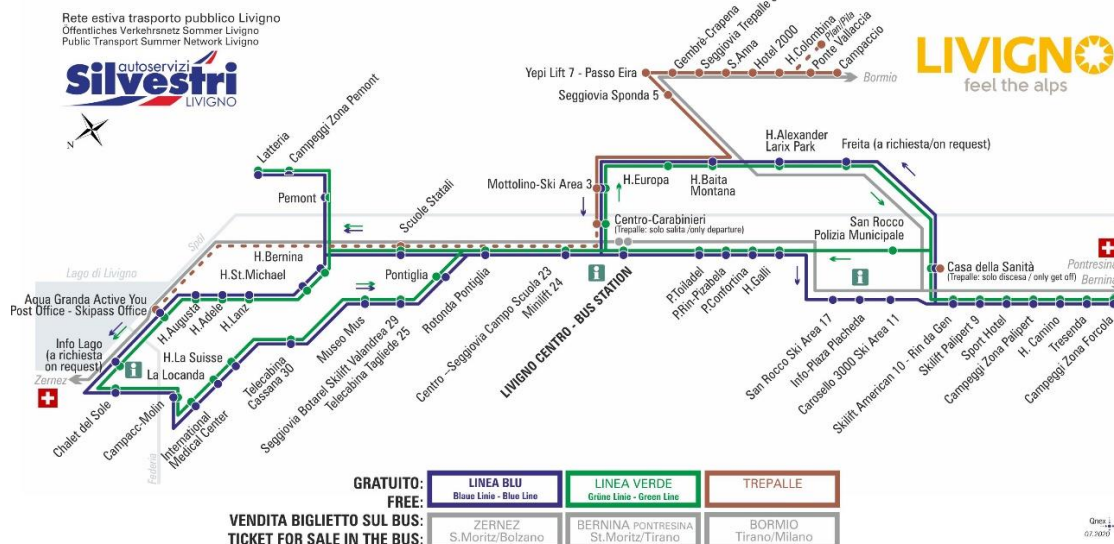

OBBLIGO
guinzaglio e museruola

facebook.com/silvestribus

non occorre biglietto | no ticket required | keine Fahrkarte erforderlich

FERMATA
BUS STOP
HALTESTELLE

Skilift Palipert 9

STAGIONE ESTIVA | SUMMER SEASON | SOMMERSAISON
14.09.2020-30.11.2020

LINEA BLU

Blau Line - Blue Line

Skilift Palipert 9

Dir. Sport Hotel

07:31 08:20 09:10 10:00 10:50 11:40 12:30 13:18
14:10 15:00 15:50 16:40 17:30 18:20 19:10 20:00

LINEA VERDE

Grüne Linie - Green Line

Skilift Palipert 9