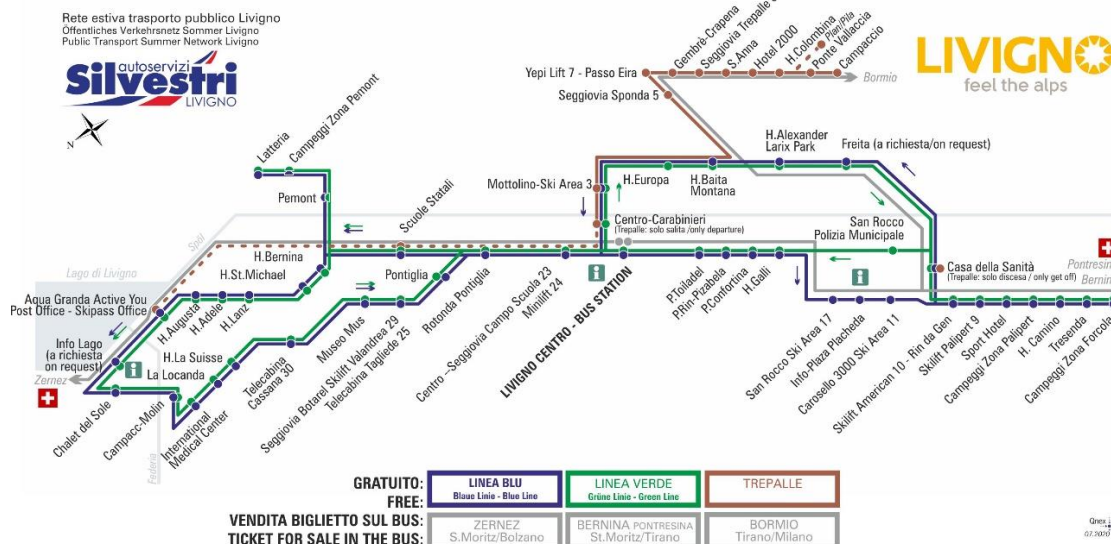

FERMATA
BUS STOP
HALTESTELLE

Campeggi Zona Forcola

STAGIONE ESTIVA | SUMMER SEASON | SOMMERSAISON
14.09.2020-30.11.2020

LINEA BLU Blau Line - Blue Line

Campeggi Zona Forcola
Dir. Tressenda

08:28 09:18 10:08 10:58 11:48 12:34 13:28 14:18
15:08 15:58 16:48 17:38 18:28 19:18 20:08

LINEA VERDE Grüne Linie - Green Line

Campeggi Zona Forcola
Dir. Tressenda

07:36 08:01 08:48 09:36 10:26 11:16 12:06 12:52
13:46 14:36 15:26 16:16 17:06 17:56 18:46 19:36
20:26

ANIMALI AMMESSI
a discrezione del conducente

OBBLIGO
guinzaglio e museruola

facebook.com/silvestribus

non occorre biglietto | no ticket required | keine Fahrkarte erforderlich