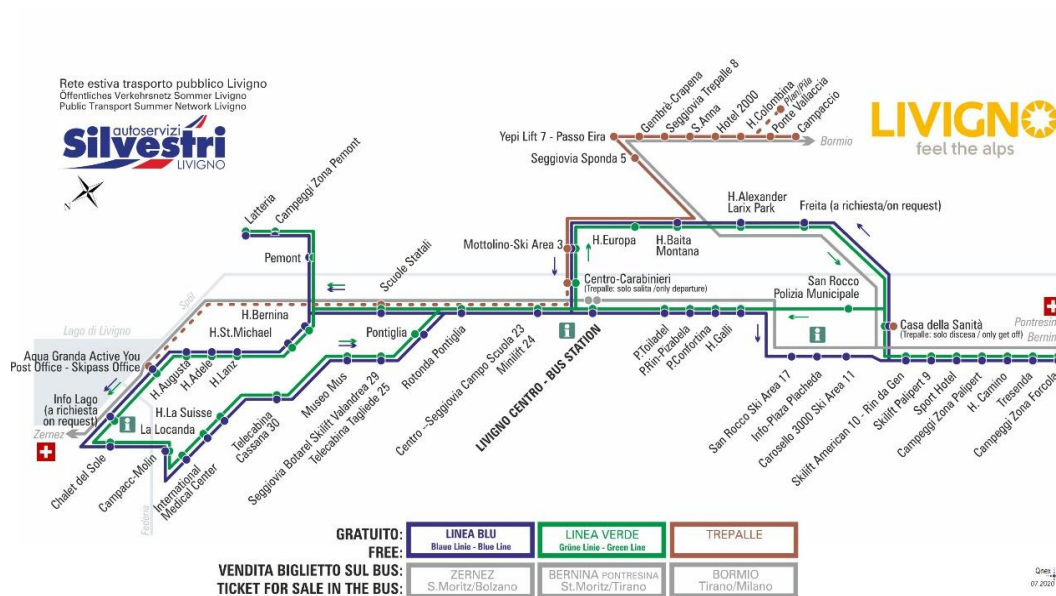

OBBLIGO
guinzaglio e museruola

facebook.com/silvestribus

non occorre biglietto | no ticket required | keine Fahrkarte erforderlich

FERMATA
BUS STOP
HALTESTELLE

Piazzola Toiladel

STAGIONE ESTIVA | SUMMER SEASON | SOMMERSAISON
14.09.2020-30.11.2020

LINEA VERDE Grüne Linie - Green Line

Piazzola Toiladel

Dir. Livigno Centro - Busstation

07:46	08:11	08:58	09:46	10:36	11:26	12:16	13:01
13:56	14:46	15:36	16:26	17:16	18:06	18:56	19:46
20:36							

ANIMALI AMMESSI
a discrezione del conducente

OBBLIGO
guinzaglio e museruola

facebook.com/silvestribus

non occorre biglietto | no ticket required | keine Fahrkarte erforderlich

FERMATA
BUS STOP
HALTESTELLE

Livigno Centro - Busstation

STAGIONE ESTIVA | SUMMER SEASON | SOMMERSAISON
14.09.2020-30.11.2020