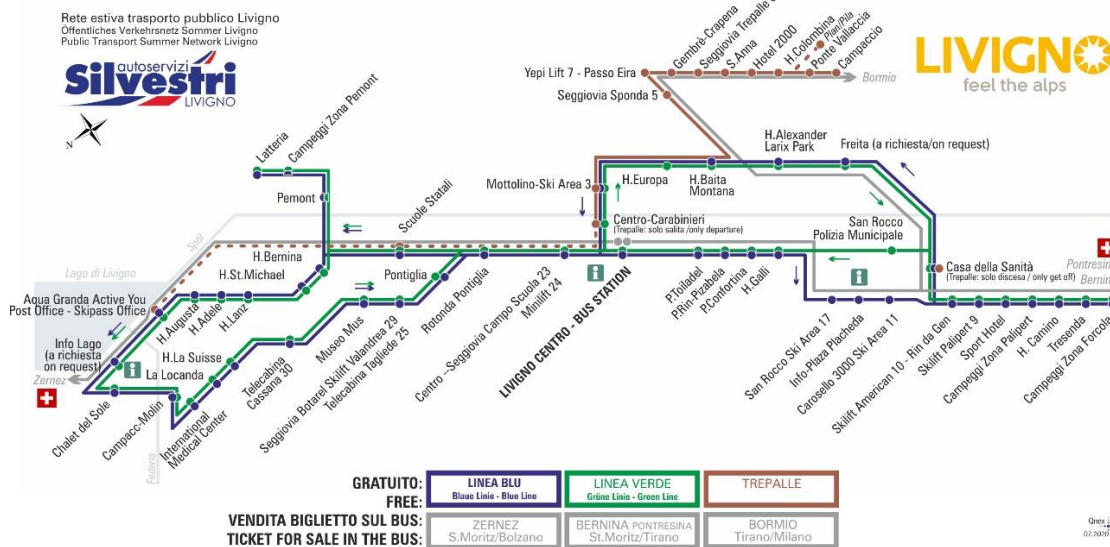

FERMATA
BUS STOP
HALTESTELLE

Info - Plaza Placheda

STAGIONE ESTIVA | SUMMER SEASON | SOMMERSAISON
14.09.2020-30.11.2020

LINEA BLU Blau Line - Blue Line

Info - Plaza Placheda

Dir. Carosello 3000 Ski Area 11

07:29 08:17 09:07 09:57 10:47 11:37 12:27 13:15
14:07 14:57 15:47 16:37 17:27 18:17 19:07 19:57

ANIMALI AMMESSI
a discrezione del conducente

OBBLIGO
guinzaglio e museruola

facebook.com/silvestribus

non occorre biglietto | no ticket required | keine Fahrkarte erforderlich