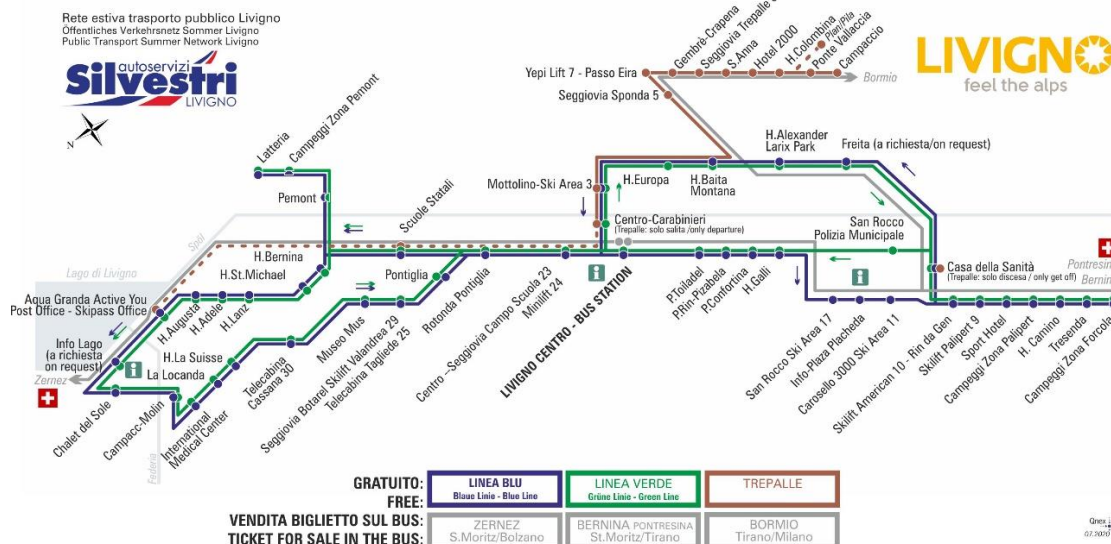

Hotel La Suisse

Dir. Telecabina Cassana 30

07:18 08:05 08:55 09:45 10:35 11:25 12:15 13:00
13:55 14:45 15:35 16:25 17:15 18:05 18:55 19:45

LINEA VERDE Grüne Linie - Green Line

Hotel La Suisse

Dir. Telecabina Cassana 30

07:43 08:30 09:17 10:05 10:55 11:45 12:35 13:20
14:15 15:05 15:55 16:45 17:35 18:25 19:15 20:05

ANIMALI AMMESSI
a discrezione del conducente

OBBLIGO
guinzaglio e museruola

facebook.com/silvestribus

non occorre biglietto | no ticket required | keine Fahrkarte erforderlich

FERMATA
BUS STOP
HALTESTELLE

Telecabina Cassana 30

STAGIONE ESTIVA | SUMMER SEASON | SOMMERSAISON
14.09.2020-30.11.2020

LINEA BLU Blau Line - Blue Line

Telecabina Cassana 30

Dir. Museo Mus

07:19 08:06 08:56 09:46 10:36 11:26 12:16 13:01
13:56 14:46 15:36 16:26 17:16 18:06 18:56 19:46

OBBLIGO
guinzaglio e museruola

facebook.com/silvestribus

non occorre biglietto | no ticket required | keine Fahrkarte erforderlich

FERMATA
BUS STOP
HALTESTELLE

Museo Mus

STAGIONE ESTIVA | SUMMER SEASON | SOMMERSAISON
14.09.2020-30.11.2020