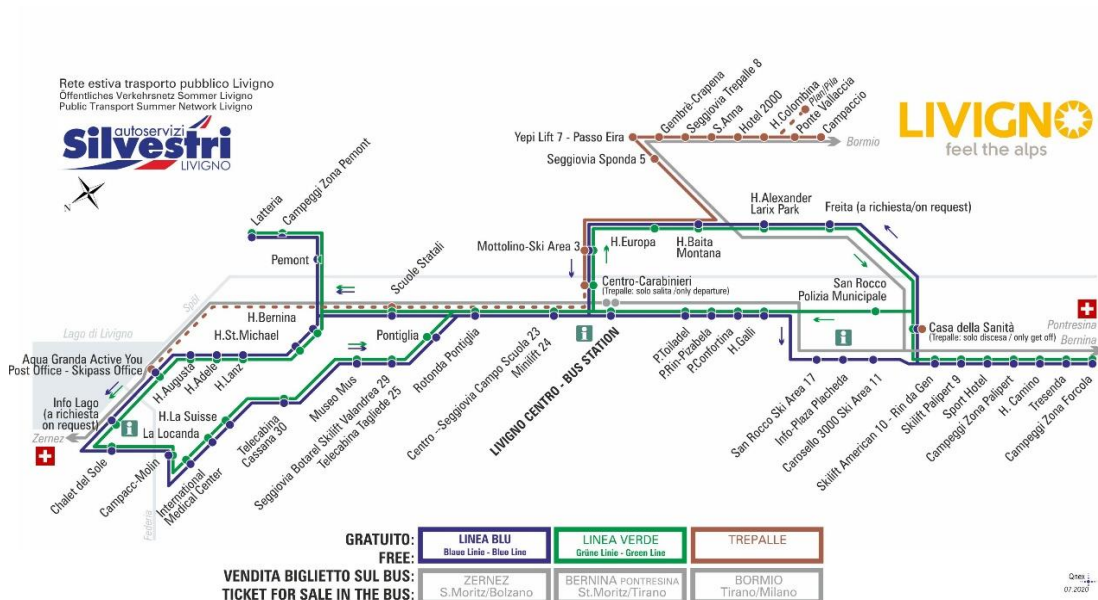

Seggiovia Sponda 5

STAGIONE ESTIVA | SUMMER SEASON | SOMMERSAISON
14.09.2020-30.11.2020

BUS TREPALLE

Seggiovia Sponda 5

Dir. Yepi Lift 7 - Passo Eira

07:22s 08:23 11:23 13:12s 13:53 17:13

BUS TREPALLE

Seggiovia Sponda 5

Dir. Mottolino Ski Area 3

07:42s 08:52 11:52 13:32s 14:22 17:42

s - corsa scolastica

ANIMALI AMMESSI
a discrezione del conducente

OBBLIGO
guinzaglio e museruola

facebook.com/silvestribus

non occorre biglietto | no ticket required | keine Fahrkarte erforderlich

FERMATA
BUS STOP
HALTESTELLE

Yepi Lift 7 - Passo Eira

STAGIONE ESTIVA | SUMMER SEASON | SOMMERSAISON
14.09.2020-30.11.2020

BUS TREPALLE

Yepi Lift 7 - Passo Eira

Dir. Gembrè - Crapena

07:24s 08:25 11:25 13:14s 13:55 17:15