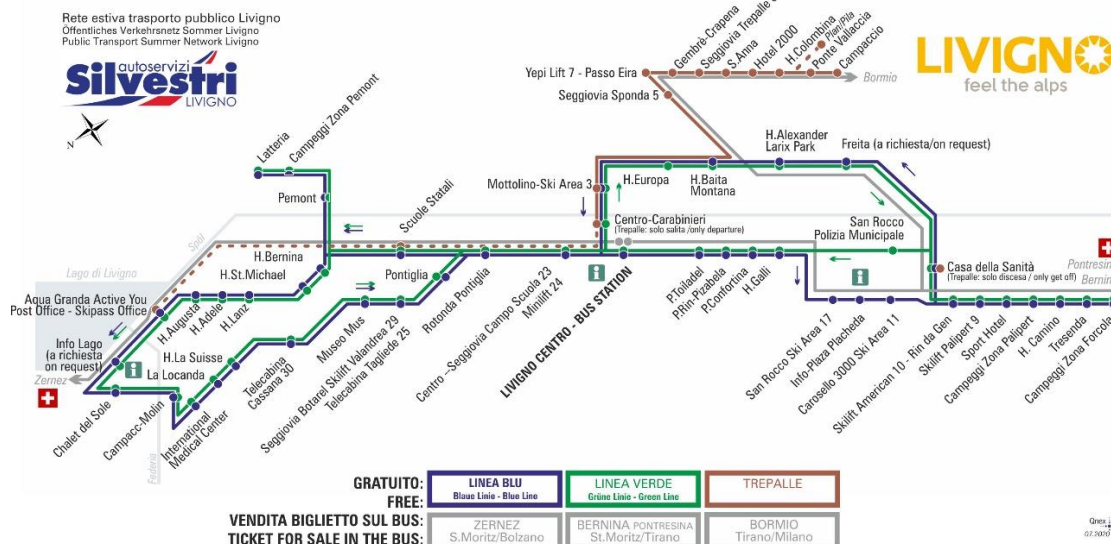

Piazzola Rin - Pizabela

STAGIONE ESTIVA | SUMMER SEASON | SOMMERSAISON
14.09.2020-30.11.2020

LINEA BLU Blau Line - Blue Line

Piazzola Rin - Pizabela
Dir. Piazzola Confortina

07:26 08:14 09:04 09:54 10:44 11:34 12:24 13:12
14:04 14:54 15:44 16:34 17:24 18:14 19:04 19:54

ANIMALI AMMESSI
a discrezione del conducente

OBBLIGO
guinzaglio e museruola

facebook.com/silvestribus

non occorre biglietto | no ticket required | keine Fahrkarte erforderlich

FERMATA
BUS STOP
HALTESTELLE

Piazzola Confortina

STAGIONE ESTIVA | SUMMER SEASON | SOMMERSAISON
14.09.2020-30.11.2020

LINEA BLU Blau Line - Blue Line

Piazzola Confortina

Dir. Hotel Galli

07:27 08:15 09:05 09:55 10:45 11:35 12:25 13:13
14:05 14:55 15:45 16:35 17:25 18:15 19:05 19:55