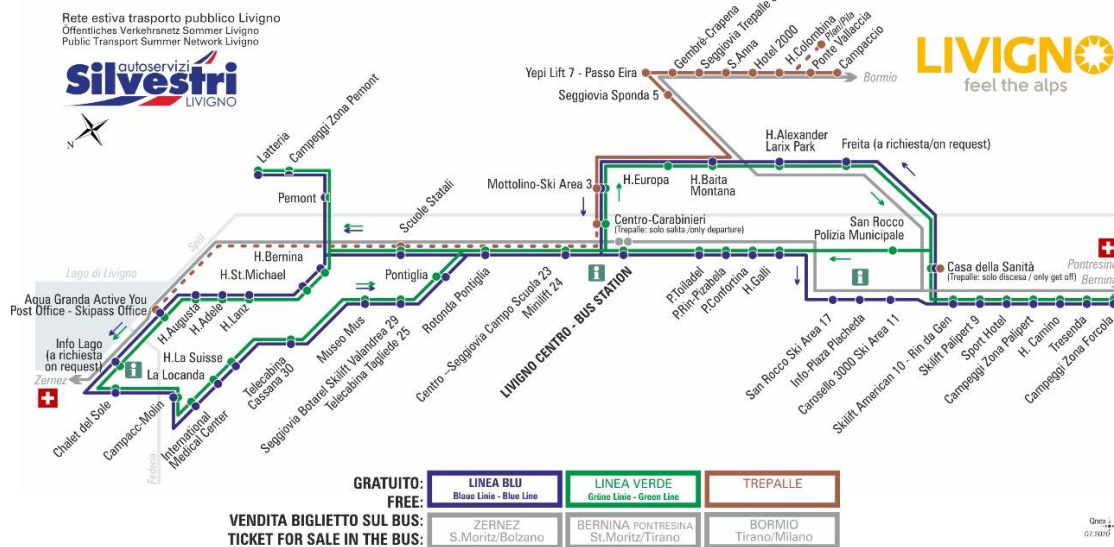

FERMATA
BUS STOP
HALTESTELLE

Campeggi Zona Palipert

STAGIONE ESTIVA | SUMMER SEASON | SOMMERSAISON
14.09.2020-30.11.2020

LINEA BLU Blau Line - Blue Line

Campeggi Zona Palipert
Dir. Sport Hotel

08:31 09:21 10:11 11:01 11:51 12:37 13:31 14:21
15:11 16:01 16:51 17:41 18:31 19:21 20:11

LINEA VERDE Grüne Linie - Green Line

Campeggi Zona Palipert
Dir. Sport Hotel

07:39 08:04 08:51 09:39 10:29 11:19 12:09 12:55
13:49 14:39 15:29 16:19 17:09 17:59 18:49 19:39
20:29

ANIMALI AMMESSI
a discrezione del conducente

OBBLIGO
guinzaglio e museruola

facebook.com/silvestribus

non occorre biglietto | no ticket required | keine Fahrkarte erforderlich