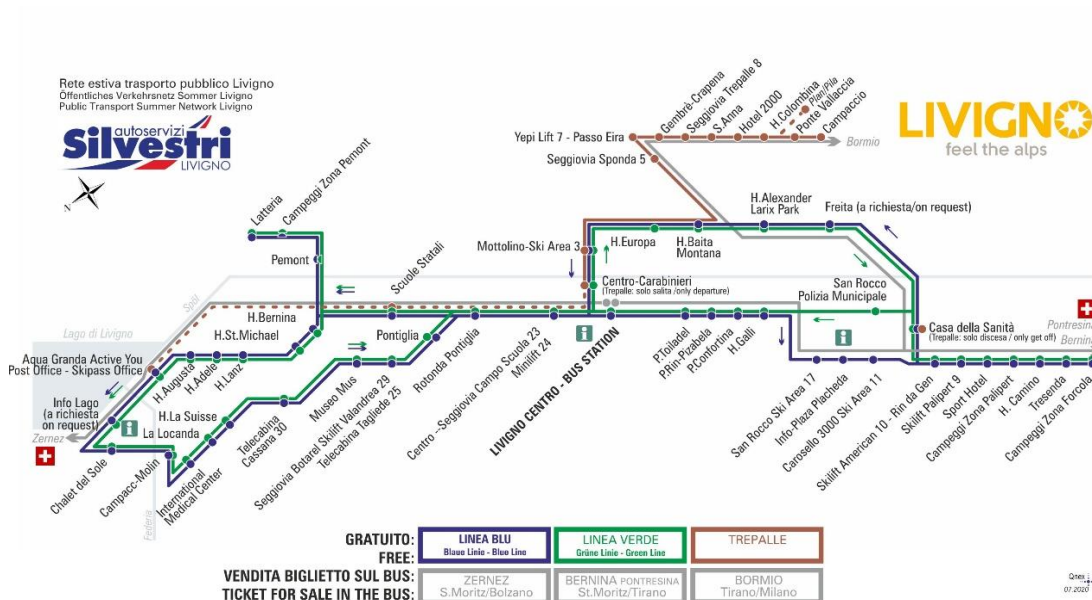

FERMATA
BUS STOP
HALTESTELLE

Hotel Colombina

STAGIONE ESTIVA | SUMMER SEASON | SOMMERSAISON
14.09.2020-30.11.2020

BUS TREPALLE

Hotel Colombina

Dir. Hotel 2000

07:35s 08:45 11:45 13:25s 14:15 17:35

s - corsa scolastica

facebook.com/silvestribus

ANIMALI AMMESSI
a discrezione del conducente

OBBLIGO
guinzaglio e museruola

non occorre biglietto | no ticket required | keine Fahrkarte erforderlich