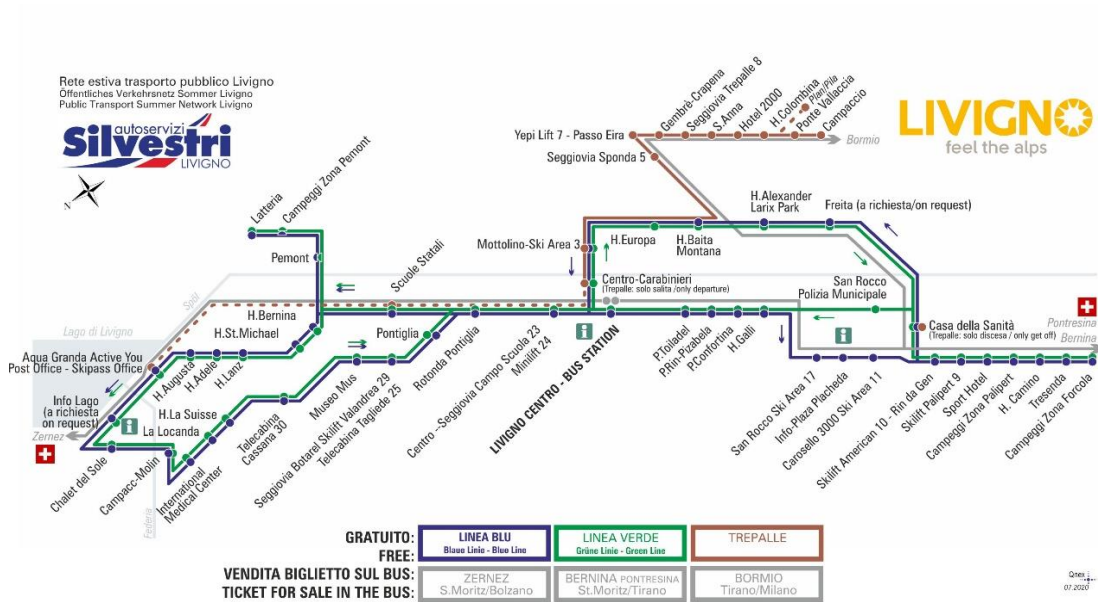

FERMATA
BUS STOP
HALTESTELLE

Hotel 2000

STAGIONE ESTIVA | SUMMER SEASON | SOMMERSAISON
14.09.2020-30.11.2020

BUS TREPALLE

Hotel 2000

Dir. Hotel Colombina

07:28s 08:29 11:29 13:18s 13:59 17:19

s - corsa scolastica

facebook.com/silvestribus

ANIMALI AMMESSI
a discrezione del conducente

OBBLIGO
guinzaglio e museruola

non occorre biglietto | no ticket required | keine Fahrkarte erforderlich