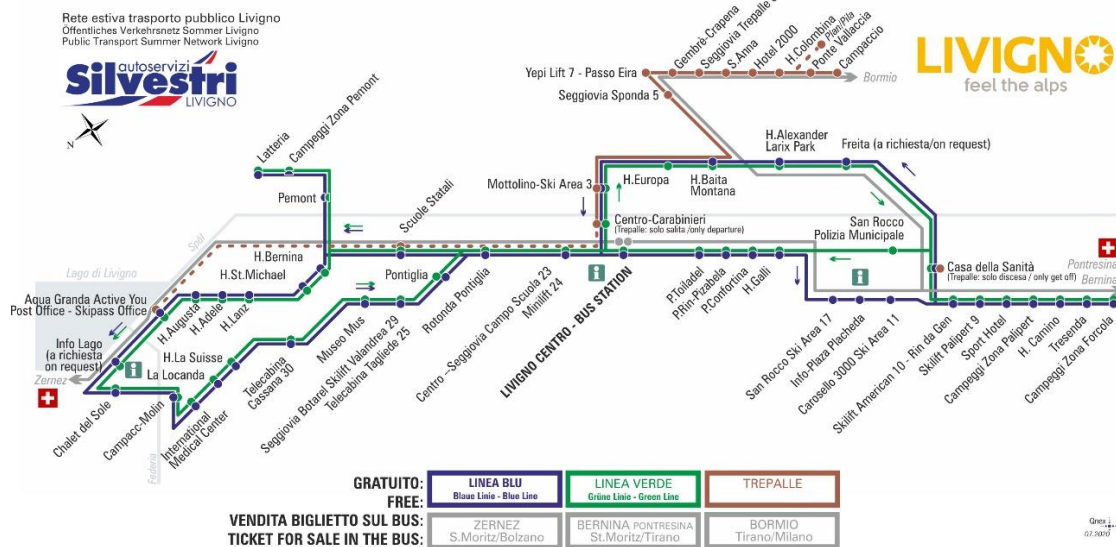

FERMATA
BUS STOP
HALTESTELLE

Carosello 3000 Ski Area 11

STAGIONE ESTIVA | SUMMER SEASON | SOMMERSAISON
14.09.2020-30.11.2020

LINEA BLU Blau Line - Blue Line

Carosello 3000 Ski Area 11

Dir. Skilift Amerikan 10 - Rin da Gen

07:30 08:18 09:08 09:58 10:48 11:38 12:28 13:16
14:08 14:58 15:48 16:38 17:28 18:18 19:08 19:58

ANIMALI AMMESSI
a discrezione del conducente

OBBLIGO
guinzaglio e museruola

facebook.com/silvestribus

non occorre biglietto | no ticket required | keine Fahrkarte erforderlich