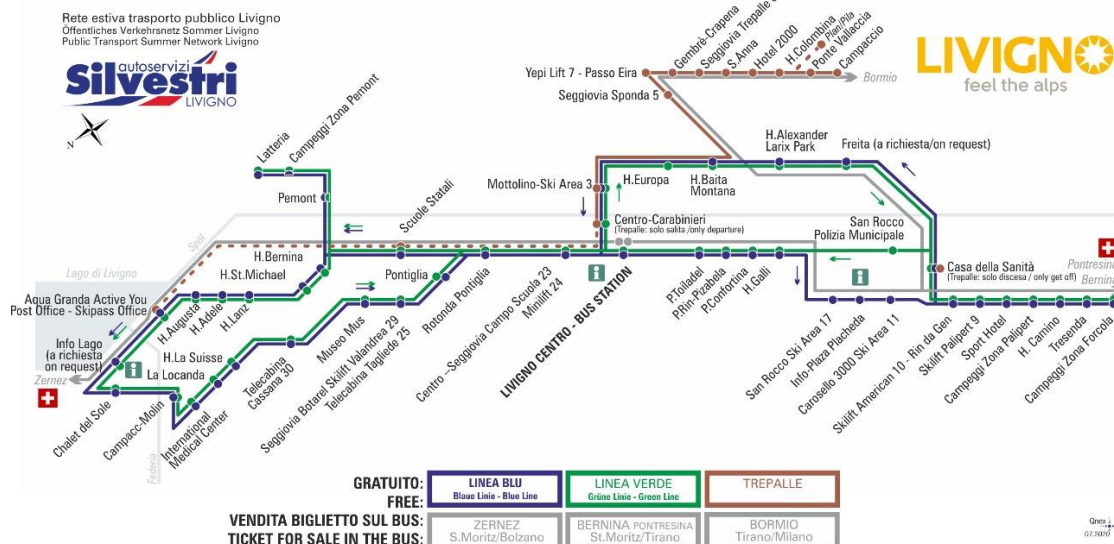

FERMATA
BUS STOP
HALTESTELLE

Skilift Amerikan 10 - Rin da Gen

STAGIONE ESTIVA | SUMMER SEASON | SOMMERSAISON
14.09.2020-30.11.2020

LINEA BLU Blau Line - Blue Line

Skilift Amerikan 10 - Rin da Gen

Dir. Casa della Sanità

08:33 09:23 10:13 11:03 11:53 12:39 13:33 14:23
15:13 16:03 16:53 17:43 18:33 19:23 20:13

LINEA VERDE Grüne Linie - Green Line

Skilift Amerikan 10 - Rin da Gen

Dir. Casa della Sanità

07:41 08:06 08:53 09:41 10:31 11:21 12:11 12:57
13:51 14:41 15:31 16:21 17:11 18:01 18:51 19:41
20:31

ANIMALI AMMESSI
a discrezione del conducente

OBBLIGO
guinzaglio e museruola

facebook.com/silvestribus

non occorre biglietto | no ticket required | keine Fahrkarte erforderlich