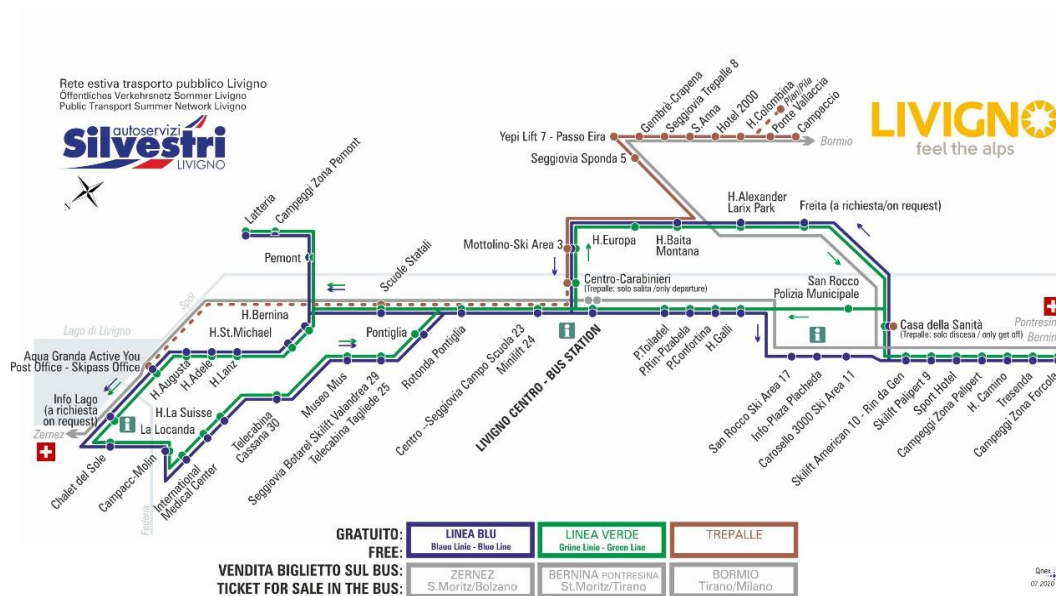

LINEA BLU Blau Linie - Blue Line

Livigno Centro - Busstation

Dir. Piazzola Toiladel

07:25	08:12	09:02	09:52	10:42	11:32	12:22	13:10
14:02	14:52	15:42	16:32	17:22	18:12	19:02	19:52

ANIMALI AMMESSI
a discrezione del conducente