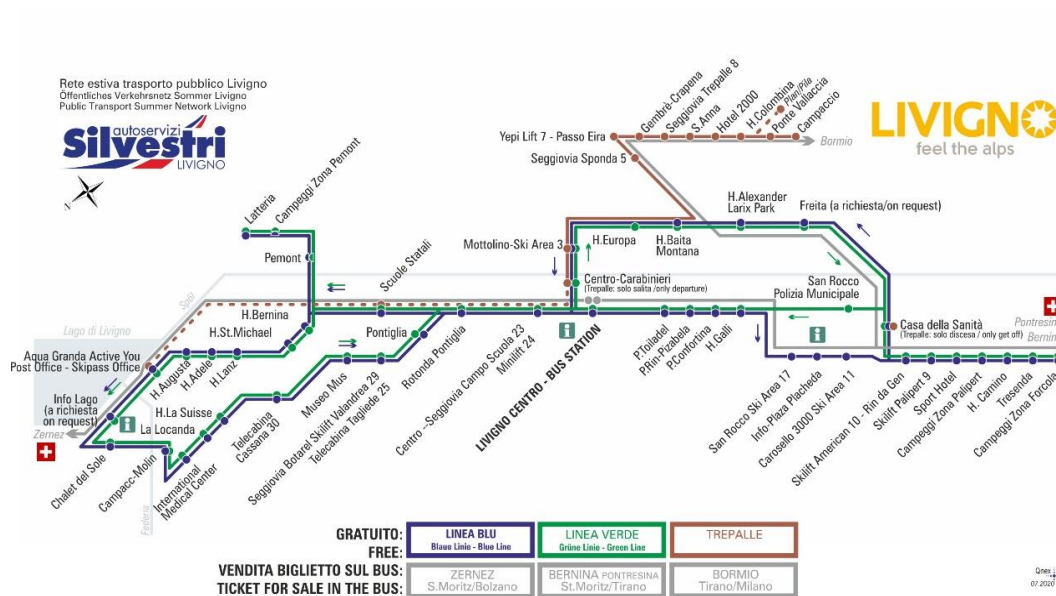

OBBLIGO
guinzaglio e museruola

facebook.com/silvestribus

non occorre biglietto | no ticket required | keine Fahrkarte erforderlich

FERMATA
BUS STOP
HALTESTELLE

Skilift Palipert 9

STAGIONE ESTIVA | SUMMER SEASON | SOMMERSAISON
14.09.2020-30.11.2020