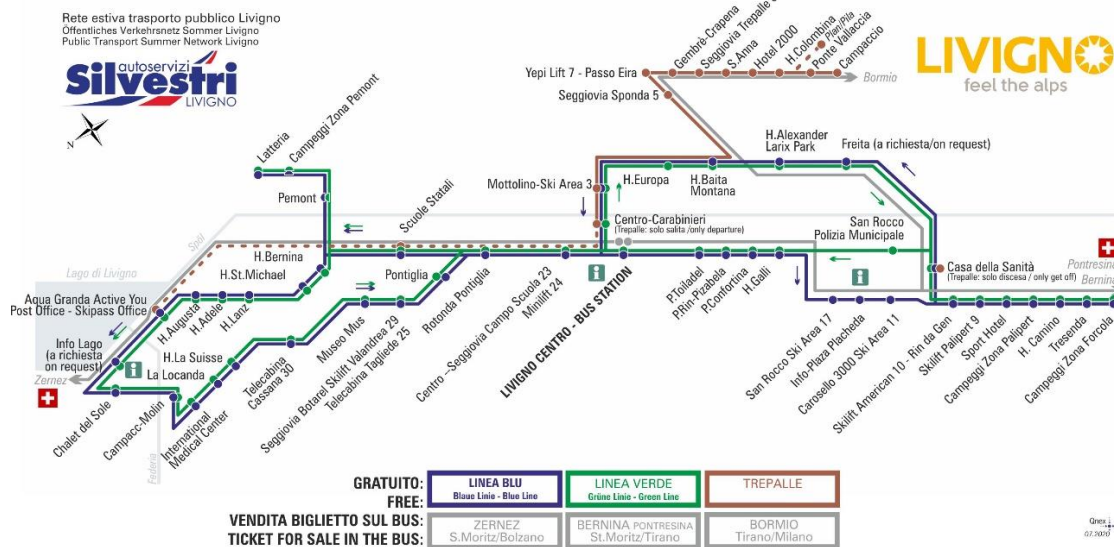

FERMATA
BUS STOP
HALTESTELLE

San Rocco - Polizia Municipale

STAGIONE ESTIVA | SUMMER SEASON | SOMMERSAISON
14.09.2020-30.11.2020

LINEA VERDE Grüne Linie - Green Line

San Rocco - Polizia Municipale

Dir. Hotel Galli

07:43 08:08 08:55 09:43 10:33 11:23 12:13 12:59
13:53 14:43 15:33 16:23 17:13 18:03 18:53 19:43
20:33

ANIMALI AMMESSI
a discrezione del conducente

OBBLIGO
guinzaglio e museruola

facebook.com/silvestribus

non occorre biglietto | no ticket required | keine Fahrkarte erforderlich