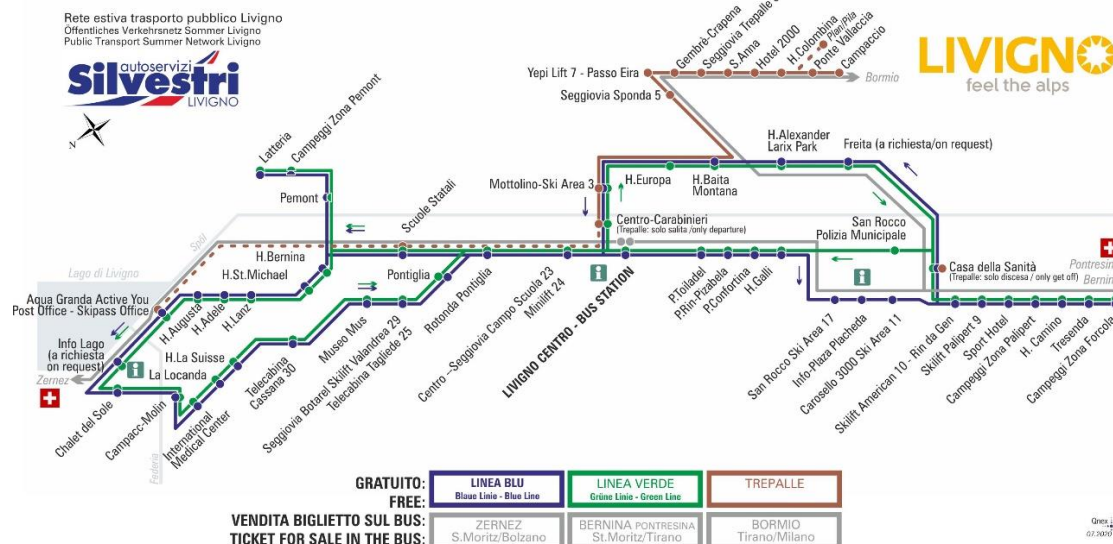

OBBLIGO
guinzaglio e museruola

facebook.com/silvestribus

non occorre biglietto | no ticket required | keine Fahrkarte erforderlich

FERMATA
BUS STOP
HALTESTELLE

Info Lago (a richiesta/on request)

STAGIONE ESTIVA | SUMMER SEASON | SOMMERSAISON
14.09.2020-30.11.2020

LINEA BLU Blau Line - Blue Line

Info Lago (a richiesta/on request)

Dir. Chalet del Sole

07:14 08:00 08:50 09:40 10:30 11:20 12:10 12:55
13:50 14:40 15:30 16:20 17:10 18:00 18:50 19:40

LINEA VERDE Grüne Linie - Green Line

Info Lago (a richiesta/on request)

Dir. Chalet del Sole

07:39 08:25 09:12 10:00 10:50 11:40 12:30 13:15
14:10 15:00 15:50 16:40 17:30 18:20 19:10 20:00

ANIMALI AMMESSI
a discrezione del conducente

OBBLIGO
guinzaglio e museruola

facebook.com/silvestribus

non occorre biglietto | no ticket required | keine Fahrkarte erforderlich

FERMATA
BUS STOP
HALTESTELLE

Chalet del Sole

STAGIONE ESTIVA | SUMMER SEASON | SOMMERSAISON
14.09.2020-30.11.2020