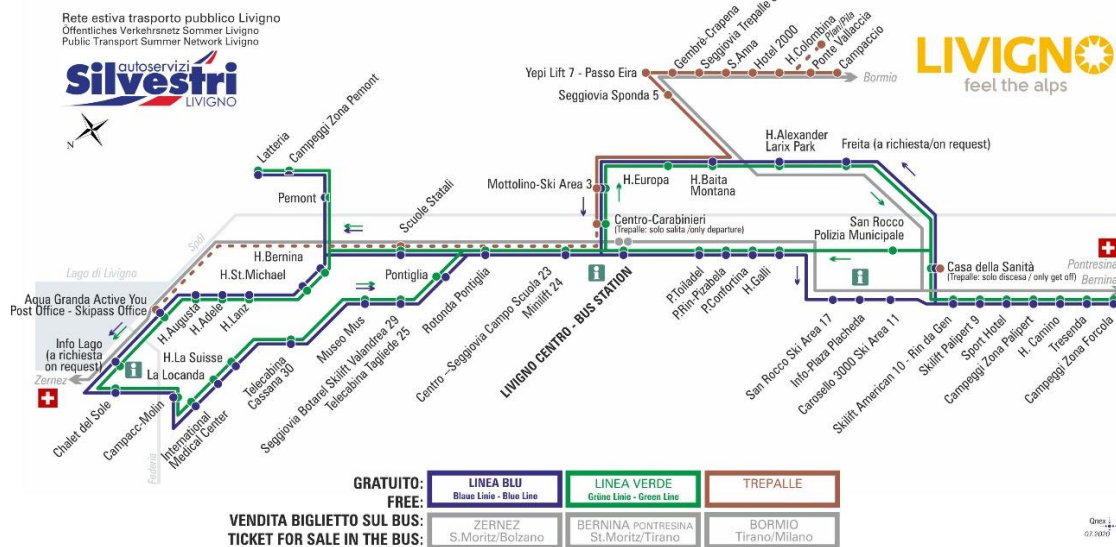

Dir. Campacc - Molin

07:40 08:26 09:13 10:01 10:51 11:41 12:31 13:16
14:11 15:01 15:51 16:41 17:31 18:21 19:11 20:01

ANIMALI AMMESSI
a discrezione del conducente

OBBLIGO
guinzaglio e museruola

FERMATA
BUS STOP
HALTESTELLE

Campacc - Molin

STAGIONE ESTIVA | SUMMER SEASON | SOMMERSAISON
14.09.2020-30.11.2020

LINEA BLU Blau Line - Blue Line

Campacc - Molin

Dir. International Medical Center

07:15 08:02 08:52 09:42 10:32 11:22 12:12 12:57
13:52 14:42 15:32 16:22 17:12 18:02 18:52 19:42

OBBLIGO
guinzaglio e museruola

facebook.com/silvestribus

non occorre biglietto | no ticket required | keine Fahrkarte erforderlich

FERMATA
BUS STOP
HALTESTELLE

International Medical Center

STAGIONE ESTIVA | SUMMER SEASON | SOMMERSAISON
14.09.2020-30.11.2020