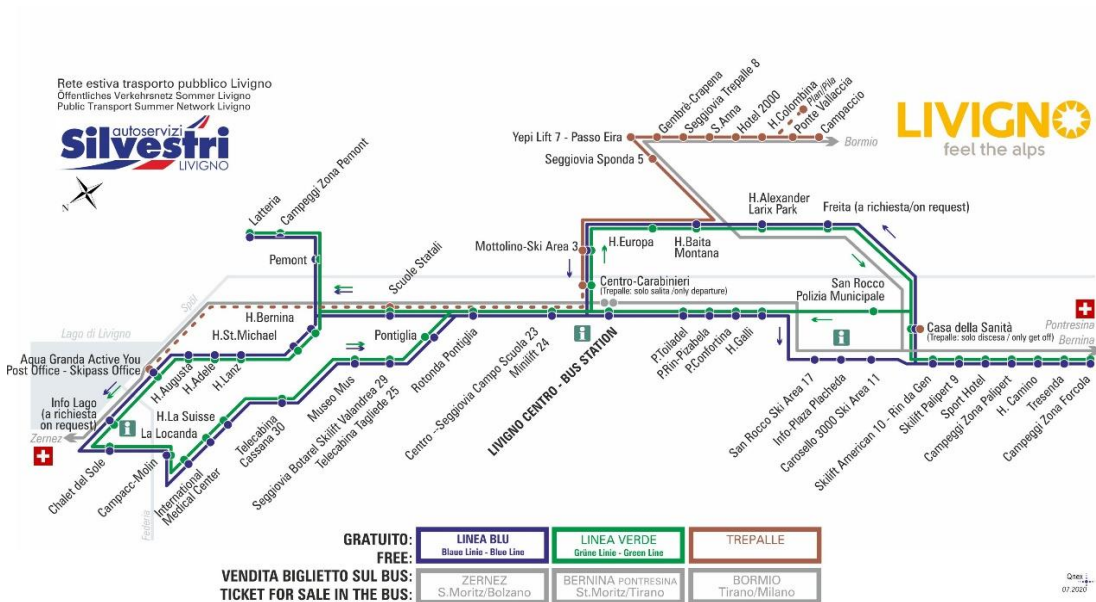

FERMATA
BUS STOP
HALTESTELLE

Plan

STAGIONE ESTIVA | SUMMER SEASON | SOMMERSAISON
14.09.2020-30.11.2020

BUS TREPALLE

Plan

Dir. Pila

08:35 11:35 14:05 17:25

ANIMALI AMMESSI
a discrezione del conducente

OBBLIGO
guinzaglio e museruola