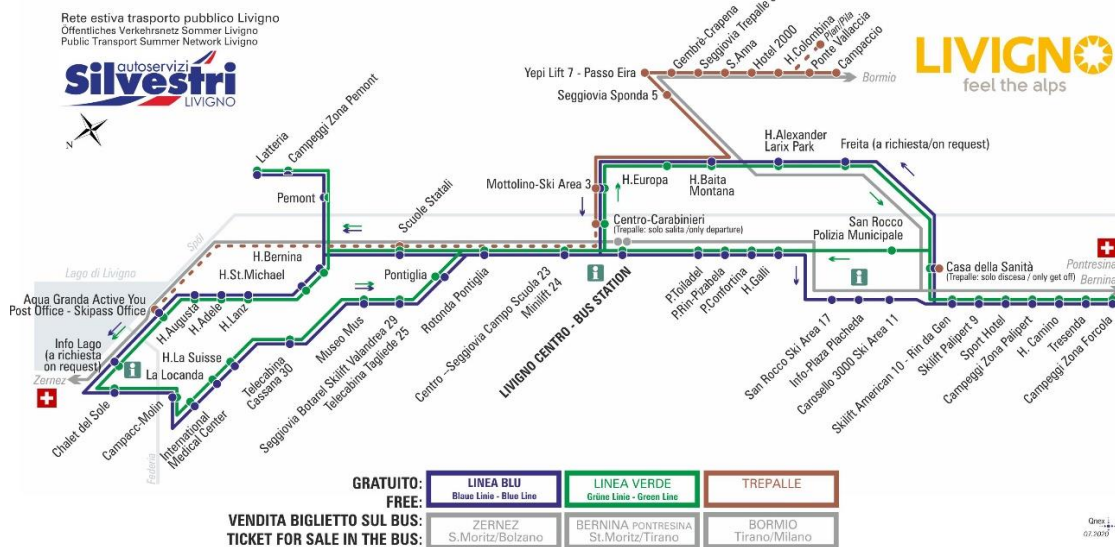

OBBLIGO
guinzaglio e museruola

facebook.com/silvestribus

non occorre biglietto | no ticket required | keine Fahrkarte erforderlich

FERMATA
BUS STOP
HALTESTELLE

Hotel Alexander - Larix Park

STAGIONE ESTIVA | SUMMER SEASON | SOMMERSAISON
14.09.2020-30.11.2020

OBBLIGO
guinzaglio e museruola

facebook.com/silvestribus

non occorre biglietto | no ticket required | keine Fahrkarte erforderlich

FERMATA
BUS STOP
HALTESTELLE

Casa della Sanità

STAGIONE ESTIVA | SUMMER SEASON | SOMMERSAISON
14.09.2020-30.11.2020