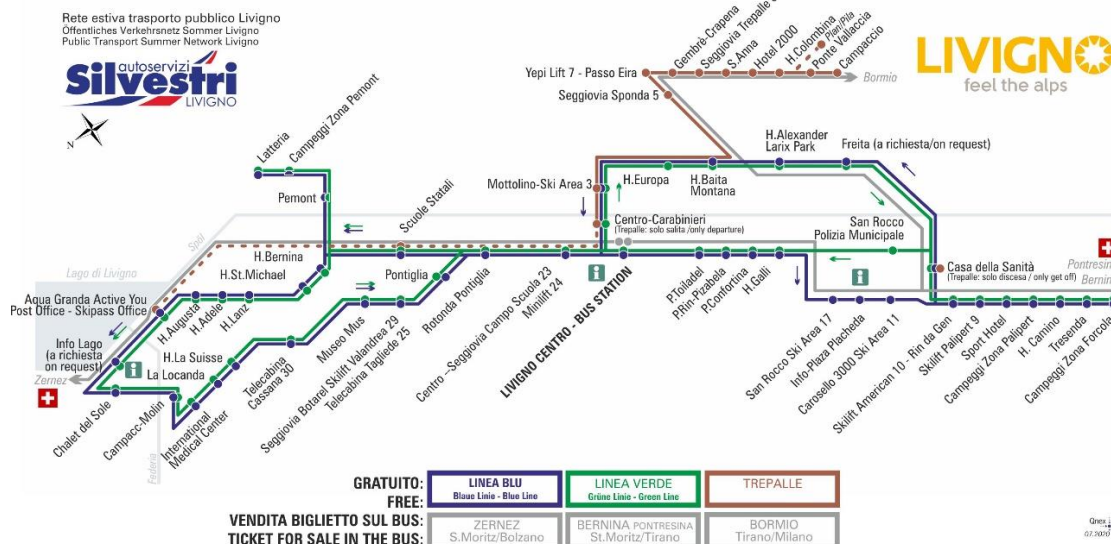

FERMATA
BUS STOP
HALTESTELLE

Centro Carabinieri

STAGIONE ESTIVA | SUMMER SEASON | SOMMERSAISON
14.09.2020-30.11.2020

BUS TREPALLE

Centro Carabinieri

Dir. Mottolino Ski Area 3

07:16s 08:17 11:17 13:06s 13:47 17:07

LINEA VERDE Grüne Linie - Green Line

Centro Carabinieri

Dir. Mottolino Ski Area 3

07:52 08:37 09:24 10:12 11:02 11:52 12:42 13:27
14:22 15:12 16:02 16:52 17:42 18:32 19:22 20:12

s - corsa scolastica

ANIMALI AMMESSI
a discrezione del conducente

OBBLIGO
guinzaglio e museruola

facebook.com/silvestribus

non occorre biglietto | no ticket required | keine Fahrkarte erforderlich