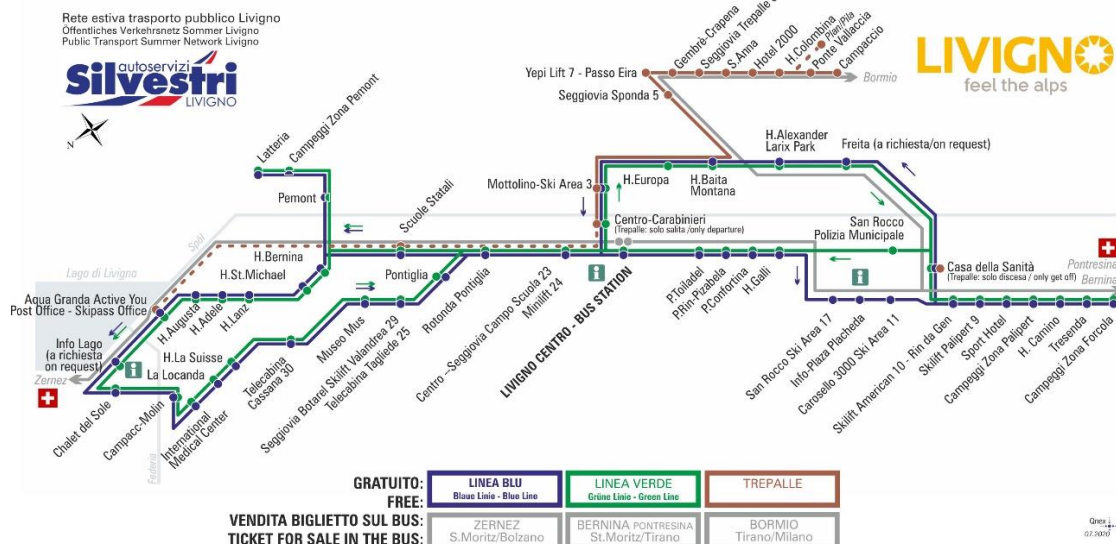

OBBLIGO
guinzaglio e museruola

facebook.com/silvestribus

non occorre biglietto | no ticket required | keine Fahrkarte erforderlich

FERMATA
BUS STOP
HALTESTELLE

Latteria

STAGIONE ESTIVA | SUMMER SEASON | SOMMERSAISON
14.09.2020-30.11.2020

LINEA BLU Blau Line - Blue Line

Latteria

Dir. Pemont

08:42 09:32 10:22 11:12 12:02 12:48 13:42 14:32
15:22 16:12 17:02 17:52 18:42 19:32

LINEA VERDE Grüne Linie - Green Line

Latteria

Dir. Pemont

07:52 08:17 09:04 09:52 10:42 11:32 12:22 13:07
14:02 14:52 15:42 16:32 17:22 18:12 19:02 19:52