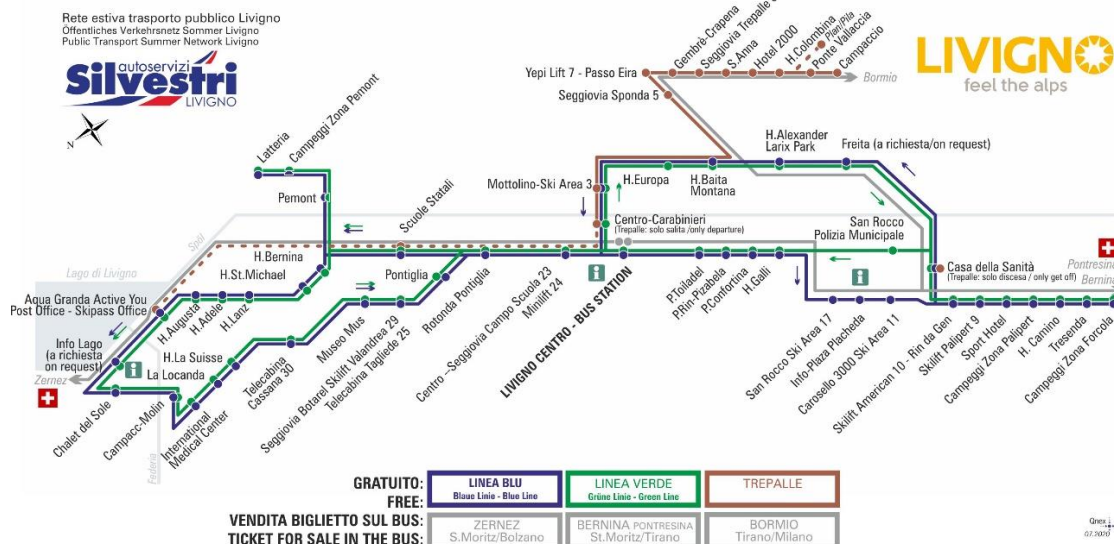

LINEA BLU Blau Line - Blue Line

Hotel Alexander - Larix Park

Dir. Hotel Baita Montana

08:35 09:25 10:15 11:05 11:55 12:41 13:35 14:25
15:15 16:05 16:55 17:45 18:35 19:25 20:15

ANIMALI AMMESSI
a discrezione del conducente

OBBLIGO
guinzaglio e museruola

facebook.com/silvestribus

non occorre biglietto | no ticket required | keine Fahrkarte erforderlich

FERMATA
BUS STOP
HALTESTELLE

Hotel Baita Montana

STAGIONE ESTIVA | SUMMER SEASON | SOMMERSAISON
14.09.2020-30.11.2020

LINEA BLU Blau Line - Blue Line

Hotel Baita Montana

Dir. Mottolino Ski Area 3

08:36 09:26 10:16 11:06 11:56 12:42 13:36 14:26
15:16 16:06 16:56 17:46 18:36 19:26 20:16

ANIMALI AMMESSI
a discrezione del conducente

OBBLIGO
guinzaglio e museruola

facebook.com/silvestribus

non occorre biglietto | no ticket required | keine Fahrkarte erforderlich

FERMATA
BUS STOP
HALTESTELLE

Mottolino Ski Area 3

STAGIONE ESTIVA | SUMMER SEASON | SOMMERSAISON
14.09.2020-30.11.2020