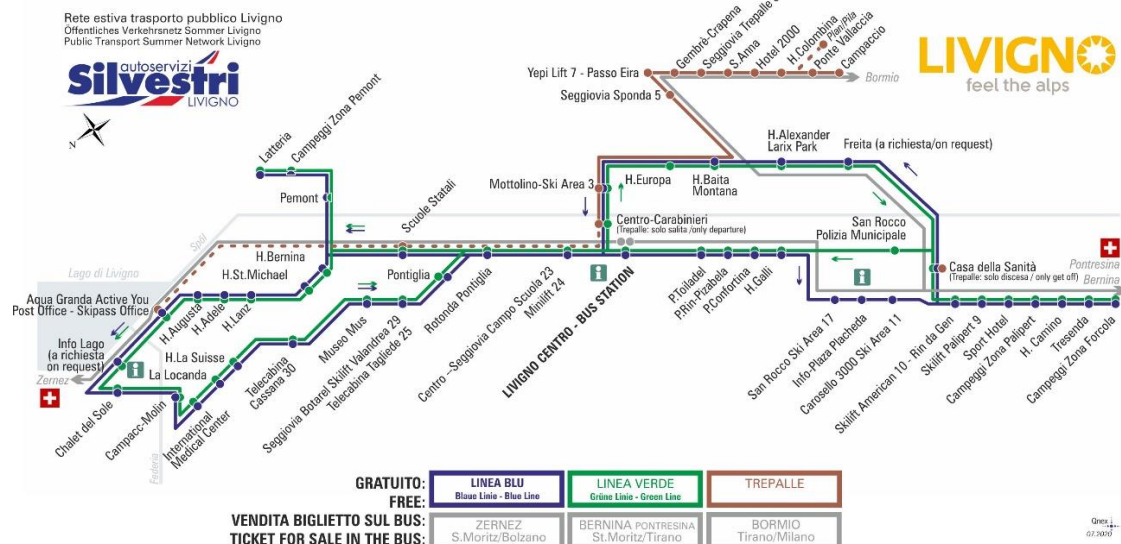

LINEA VERDE Grüne Linie - Green Line

Hotel Adele

Dir. Hotel Augusta

07:38 08:23 09:10 09:58 10:48 11:38 12:28 13:13
14:08 14:58 15:48 16:38 17:28 18:18 19:08 19:58

ANIMALI AMMESSI
a discrezione del conducente

OBBLIGO
guinzaglio e museruola

facebook.com/silvestribus

non occorre biglietto | no ticket required | keine Fahrkarte erforderlich

FERMATA
BUS STOP
HALTESTELLE

Info Lago (a richiesta/on request)

STAGIONE ESTIVA | SUMMER SEASON | SOMMERSAISON
14.09.2020-30.11.2020

LINEA BLU Blau Line - Blue Line

Info Lago (a richiesta/on request)

Dir. Chalet del Sole

07:14 08:00 08:50 09:40 10:30 11:20 12:10 12:55
13:50 14:40 15:30 16:20 17:10 18:00 18:50 19:40

LINEA VERDE Grüne Linie - Green Line

facebook.com/silvestribus

non occorre biglietto | no ticket required | keine Fahrkarte erforderlich

FERMATA
BUS STOP
HALTESTELLE

Chalet del Sole

STAGIONE ESTIVA | SUMMER SEASON | SOMMERSAISON
14.09.2020-30.11.2020