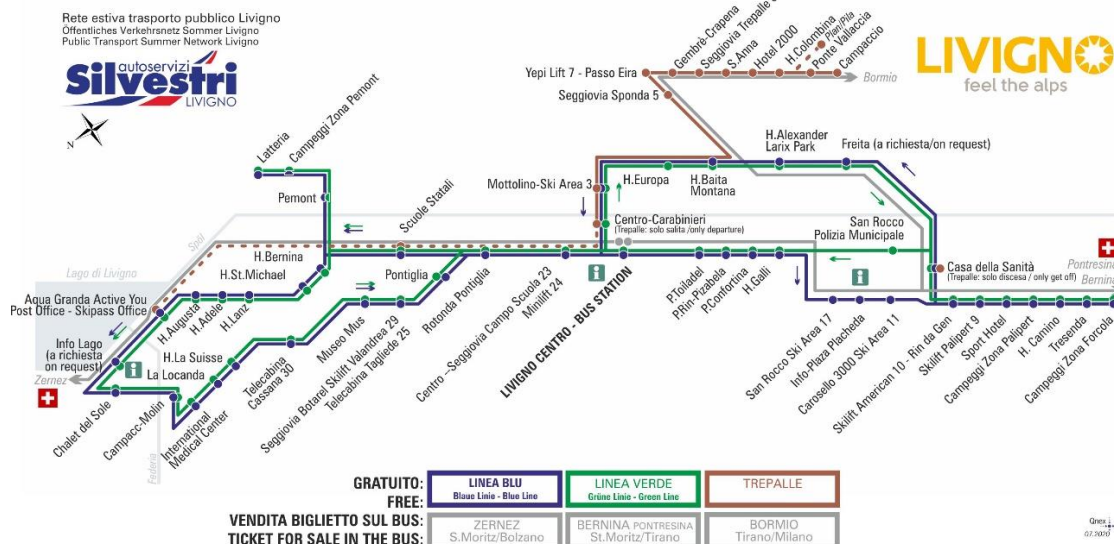

Pontiglia

Dir. Rotonda Pontiglia

07:22 08:09 08:59 09:49 10:39 11:29 12:19 13:04
13:59 14:49 15:39 16:29 17:19 18:09 18:59 19:49

LINEA VERDE Grüne Linie - Green Line

Pontiglia

Dir. Rotonda Pontiglia

07:47 08:34 09:21 10:09 10:59 11:49 12:39 13:24
14:19 15:09 15:59 16:49 17:39 18:29 19:19 20:09

ANIMALI AMMESSI
a discrezione del conducente

OBBLIGO
guinzaglio e museruola

facebook.com/silvestribus

non occorre biglietto | no ticket required | keine Fahrkarte erforderlich

FERMATA
BUS STOP
HALTESTELLE

Rotonda Pontiglia

STAGIONE ESTIVA | SUMMER SEASON | SOMMERSAISON
14.09.2020-30.11.2020

LINEA BLU Blau Line - Blue Line

Rotonda Pontiglia

Dir. Centro - Seggiovia Campo Scuola 23 - Minilift 24

07:23 08:10 09:00 09:50 10:40 11:30 12:20 13:08
14:00 14:50 15:40 16:30 17:20 18:10 19:00 19:50