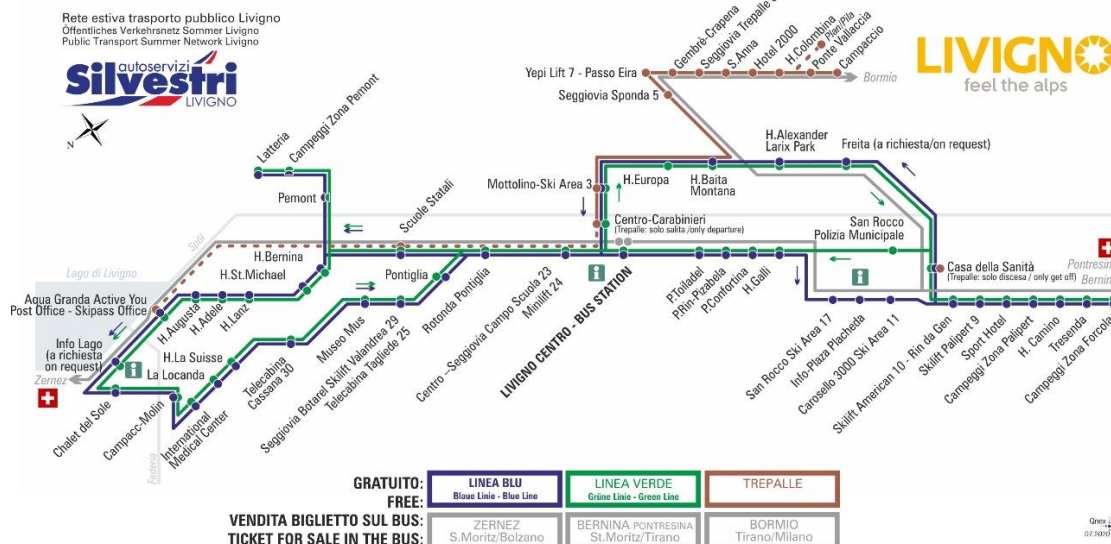

07:58 08:44 09:31 10:19 11:09 11:59 12:49 13:34
14:29 15:19 16:09 16:59 17:49 18:39 19:29 20:19

ANIMALI AMMESSI
a discrezione del conducente

OBBLIGO
guinzaglio e museruola

facebook.com/silvestribus

non occorre biglietto | no ticket required | keine Fahrkarte erforderlich

FERMATA
BUS STOP
HALTESTELLE

Campeggi Zona Palipert

STAGIONE ESTIVA | SUMMER SEASON | SOMMERSAISON
14.09.2020-30.11.2020

GRATUITO:	LINEA BLU Blau Line - Blue Line	LINEA VERDE Grüne Linie - Green Line	TREPALLE
FREE:			
VENDITA BIGLIETTO SUL BUS:	ZERNEZ S. Moritz/Bolzano	BERNINA PONTRESINA St. Moritz/Tirano	BORMIO Tirano/Milano
TICKET FOR SALE IN THE BUS:			