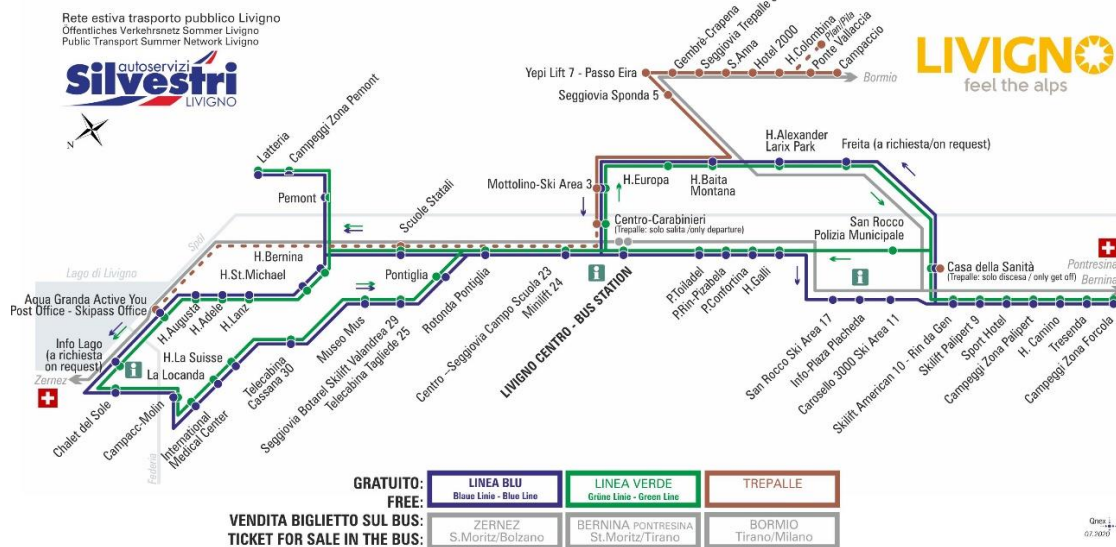

Campeggi Zona Palipert
Dir. Hotel Camino

07:58 08:44 09:31 10:19 11:09 11:59 12:49 13:34
14:29 15:19 16:09 16:59 17:49 18:39 19:29 20:19

ANIMALI AMMESSI
a discrezione del conducente

OBBLIGO
guinzaglio e museruola

FERMATA
BUS STOP
HALTESTELLE

Hotel Camino

STAGIONE ESTIVA | SUMMER SEASON | SOMMERSAISON
14.09.2020-30.11.2020

LINEA BLU Blau Line - Blue Line

Hotel Camino
Dir. Tressenda

07:33 08:22 09:12 10:02 10:52 11:42 12:32 13:20
14:12 15:02 15:52 16:42 17:32 18:22 19:12 20:02