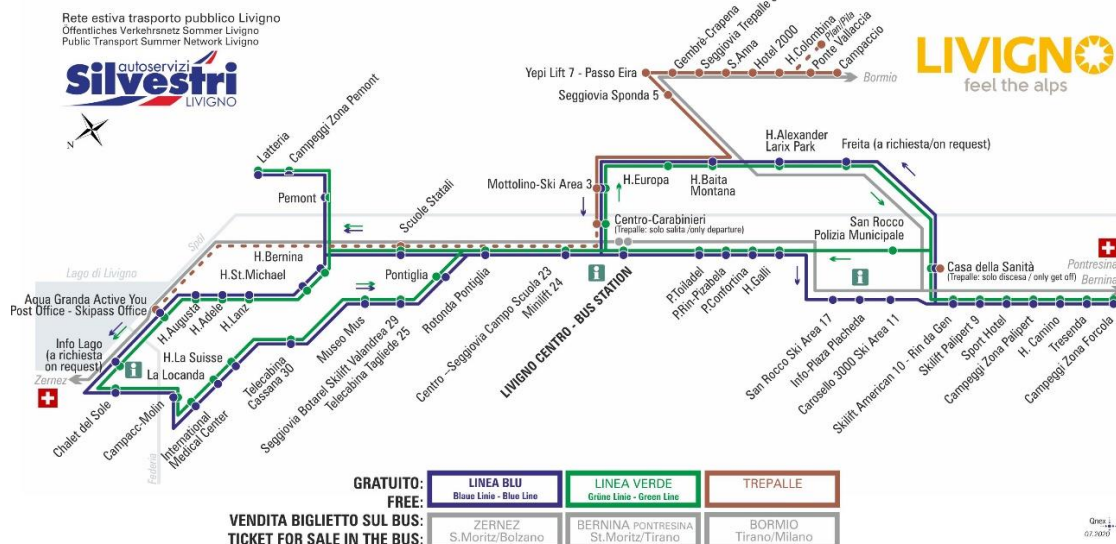

FERMATA
BUS STOP
HALTESTELLE

Piazzola Toiladel

STAGIONE ESTIVA | SUMMER SEASON | SOMMERSAISON
14.09.2020-30.11.2020

LINEA BLU Blau Line - Blue Line

Piazzola Toiladel

Dir. Piazzola Rin - Pizabela

07:26 08:13 09:03 09:53 10:43 11:33 12:23 13:11
14:03 14:53 15:43 16:33 17:23 18:13 19:03 19:53

ANIMALI AMMESSI
a discrezione del conducente

OBBLIGO
guinzaglio e museruola

facebook.com/silvestribus

non occorre biglietto | no ticket required | keine Fahrkarte erforderlich

FERMATA
BUS STOP
HALTESTELLE

Piazzola Rin - Pizabela

STAGIONE ESTIVA | SUMMER SEASON | SOMMERSAISON
14.09.2020-30.11.2020

LINEA BLU Blau Line - Blue Line

Piazzola Rin - Pizabela
Dir. Piazzola Confortina

07:26 08:14 09:04 09:54 10:44 11:34 12:24 13:12
14:04 14:54 15:44 16:34 17:24 18:14 19:04 19:54