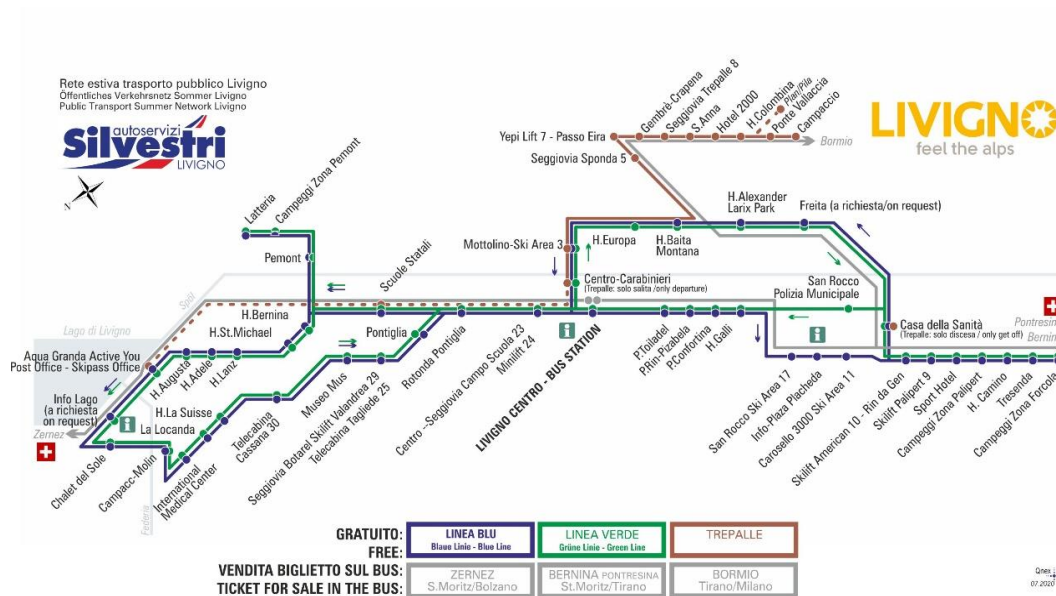

OBBLIGO
guinzaglio e museruola

facebook.com/silvestribus

non occorre biglietto | no ticket required | keine Fahrkarte erforderlich

FERMATA
BUS STOP
HALTESTELLE

Hotel Europa

STAGIONE ESTIVA | SUMMER SEASON | SOMMERSAISON
14.09.2020-30.11.2020

LINEA VERDE Grüne Linie - Green Line

Hotel Europa

Dir. Hotel Baita Montana

07:53	08:39	09:26	10:14	11:04	11:54	12:44	13:29
14:24	15:14	16:04	16:54	17:44	18:34	19:24	20:14

ANIMALI AMMESSI
a discrezione del conducente

OBBLIGO
guinzaglio e museruola

facebook.com/silvestribus

non occorre biglietto | no ticket required | keine Fahrkarte erforderlich

FERMATA
BUS STOP
HALTESTELLE

Piazzola Rin - Pizabela

STAGIONE ESTIVA | SUMMER SEASON | SOMMERSAISON
14.09.2020-30.11.2020

LINEA VERDE Grüne Linie - Green Line

Piazzola Rin - Pizabela

Dir. Piazzola Toiladel

07:45	08:10	08:57	09:45	10:35	11:25	12:15	13:01
13:55	14:45	15:35	16:25	17:15	18:05	18:55	19:45
20:35							

ANIMALI AMMESSI
a discrezione del conducente