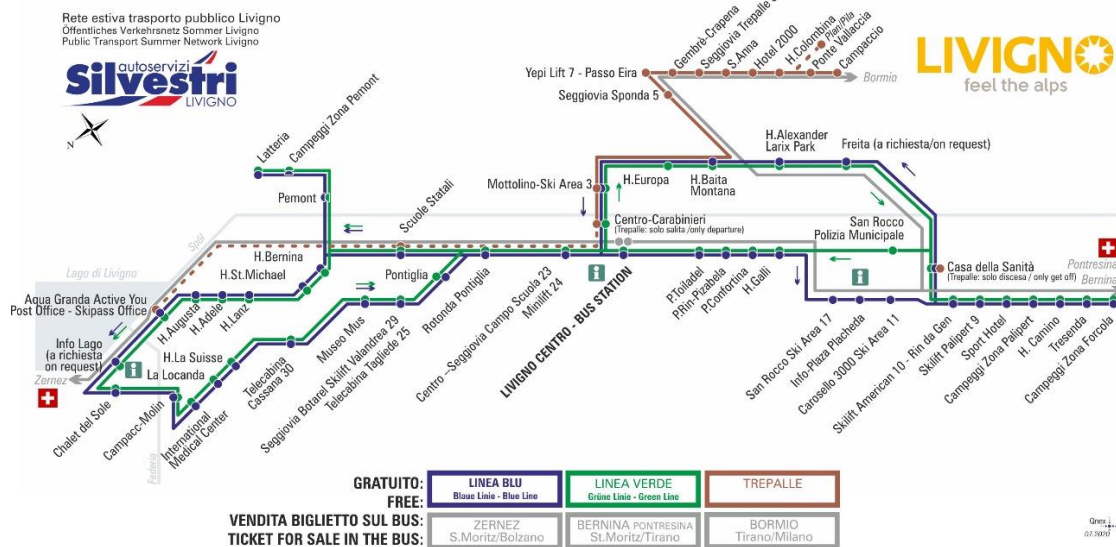

FERMATA
BUS STOP
HALTESTELLE

Sport Hotel

STAGIONE ESTIVA | SUMMER SEASON | SOMMERSAISON
14.09.2020-30.11.2020

LINEA BLU Blau Line - Blue Line

Sport Hotel

Dir. Campeggi Zona Palipert

07:31 08:21 09:11 10:01 10:51 11:41 12:31 13:19
14:11 15:01 15:51 16:41 17:31 18:21 19:11 20:01

LINEA VERDE Grüne Linie - Green Line

Sport Hotel

Dir. Campeggi Zona Palipert

07:58 08:44 09:31 10:19 11:09 11:59 12:49 13:34
14:29 15:19 16:09 16:59 17:49 18:39 19:29 20:19

ANIMALI AMMESSI
a discrezione del conducente

OBBLIGO
guinzaglio e museruola

facebook.com/silvestribus

non occorre biglietto | no ticket required | keine Fahrkarte erforderlich