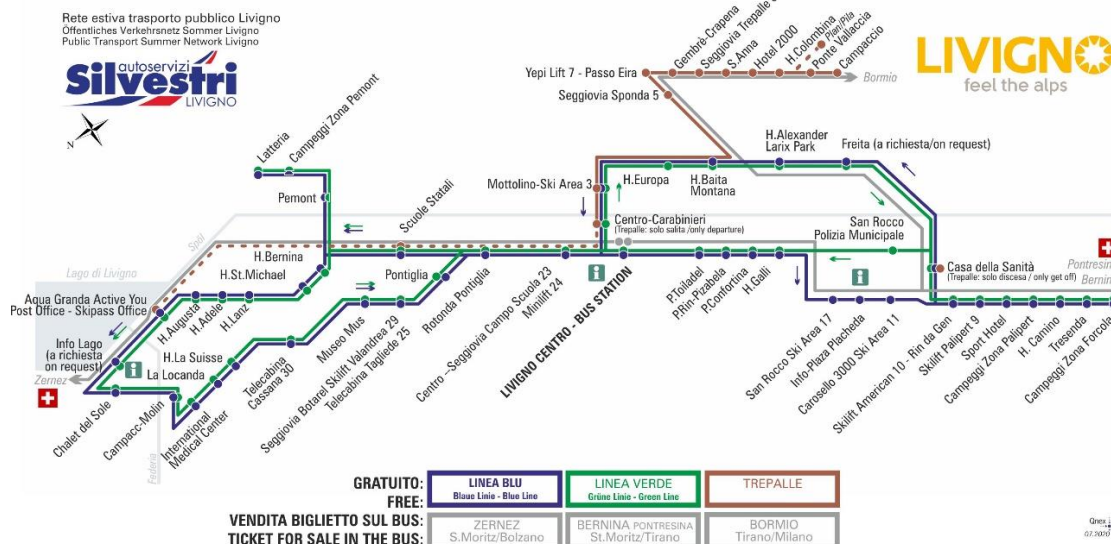

LINEA VERDE Grüne Linie - Green Line

Centro - Seggiovia Campo Scuola 23 - Minilift 24

Dir. Scuole Statali

07:48 08:13 09:00 09:48 10:38 11:28 12:18 13:03
13:58 14:48 15:38 16:28 17:18 18:08 18:58 19:48

ANIMALI AMMESSI
a discrezione del conducente

OBBLIGO
guinzaglio e museruola

facebook.com/silvestribus

non occorre biglietto | no ticket required | keine Fahrkarte erforderlich

FERMATA
BUS STOP
HALTESTELLE

Scuole Statali

STAGIONE ESTIVA | SUMMER SEASON | SOMMERSAISON
14.09.2020-30.11.2020

LINEA BLU Blau Linie - Blue Line

BUS TREPALLE

Scuole Statali
Dir. Campeggi Zona Pemont

08:39	09:29	10:19	11:09	11:59	12:45	13:39	14:29
15:19	16:09	16:59	17:49	18:39	19:29		

Scuole Statali
Dir. Centro - Carabinieri