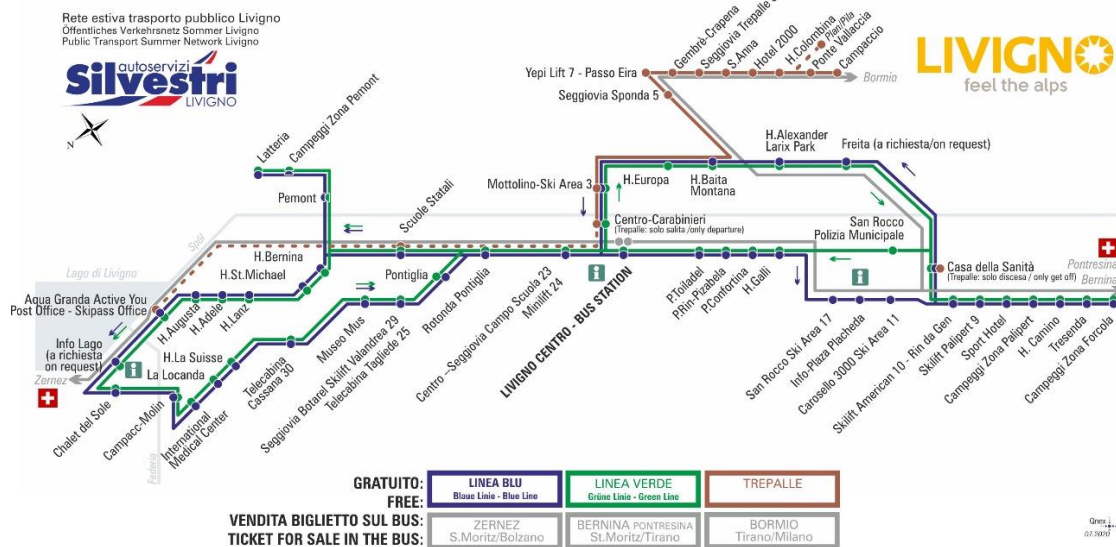

FERMATA
BUS STOP
HALTESTELLE

Hotel Bernina

STAGIONE ESTIVA | SUMMER SEASON | SOMMERSAISON
14.09.2020-30.11.2020

LINEA BLU Blau Line - Blue Line

Hotel Bernina

Dir. Hotel St. Michael

07:10 07:55 08:45 09:35 10:25 11:15 12:05 12:50
13:45 14:35 15:25 16:15 17:05 17:55 18:45 19:35

LINEA VERDE Grüne Linie - Green Line

Hotel Bernina

Dir. Hotel St. Michael

07:35 08:20 09:07 09:55 10:45 11:35 12:25 13:10
14:05 14:55 15:45 16:35 17:25 18:15 19:05 19:55

ANIMALI AMMESSI
a discrezione del conducente

OBBLIGO
guinzaglio e museruola

facebook.com/silvestribus

non occorre biglietto | no ticket required | keine Fahrkarte erforderlich

FERMATA
BUS STOP
HALTESTELLE

Hotel St.Michael

STAGIONE ESTIVA | SUMMER SEASON | SOMMERSAISON
14.09.2020-30.11.2020