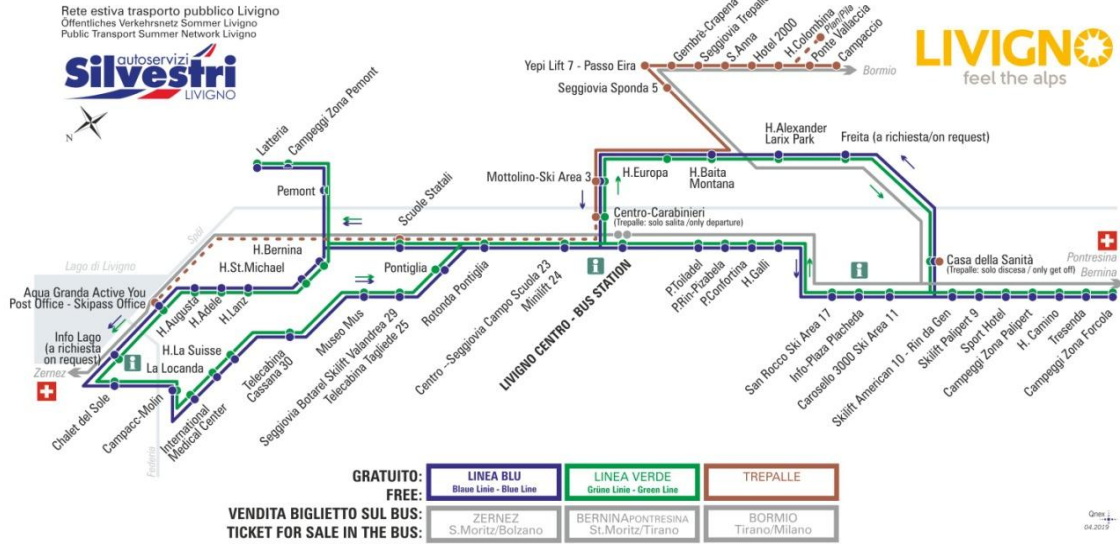

FERMATA
BUS STOP
HALTESTELLE

Casa della Sanità

STAGIONE ESTIVA | SUMMER SEASON | SOMMERSAISON
MAGGIO-GIUGNO

LINEA VERDE

Casa della Sanità

DIR: Skilift Amerikan 10 - Rin da Gen

07:58 08:42 09:29 10:17 11:07 11:57 12:47 13:32
14:27 15:17 16:07 16:57 17:47 18:37 19:27 20:17

facebook.com/silvestribus

non occorre biglietto | no ticket required | keine Fahrkarte erforderlich