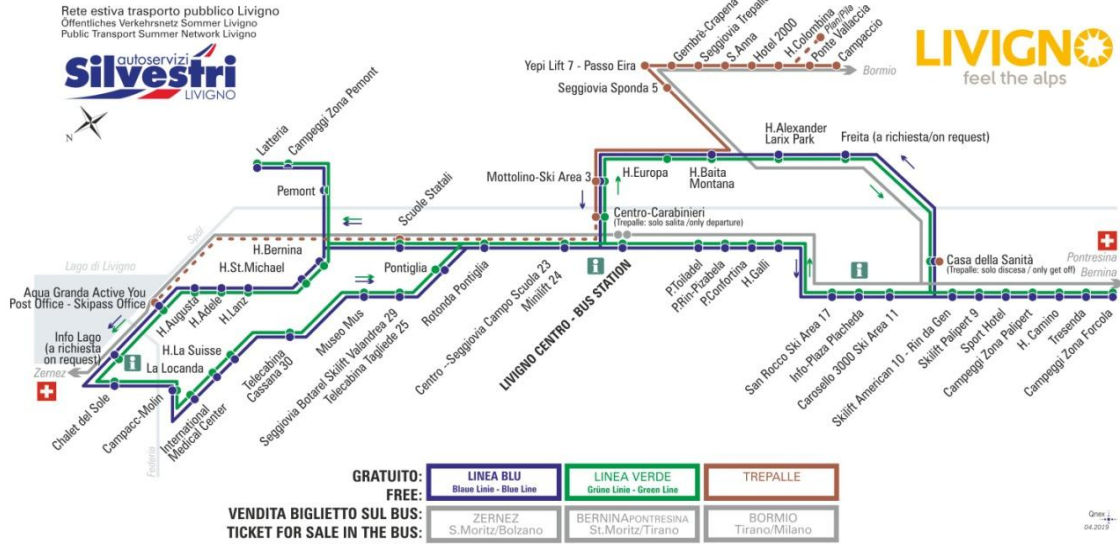

FERMATA
BUS STOP
HALTESTELLE

Sport Hotel

STAGIONE ESTIVA | SUMMER SEASON | SOMMERSAISON
MAGGIO-GIUGNO

LINEA BLU

Sport Hotel

DIR: Skilift Palipert 9

08:35 09:25 10:15 11:05 11:55 12:40 13:35 14:25
15:15 16:05 16:55 17:45 18:35 19:25 20:15

LINEA VERDE

Sport Hotel

DIR: Skilift Palipert 9

07:39 08:09 08:55 09:43 10:33 11:23 12:13 12:58
13:53 14:43 15:33 16:23 17:13 18:03 18:53 19:43
20:33