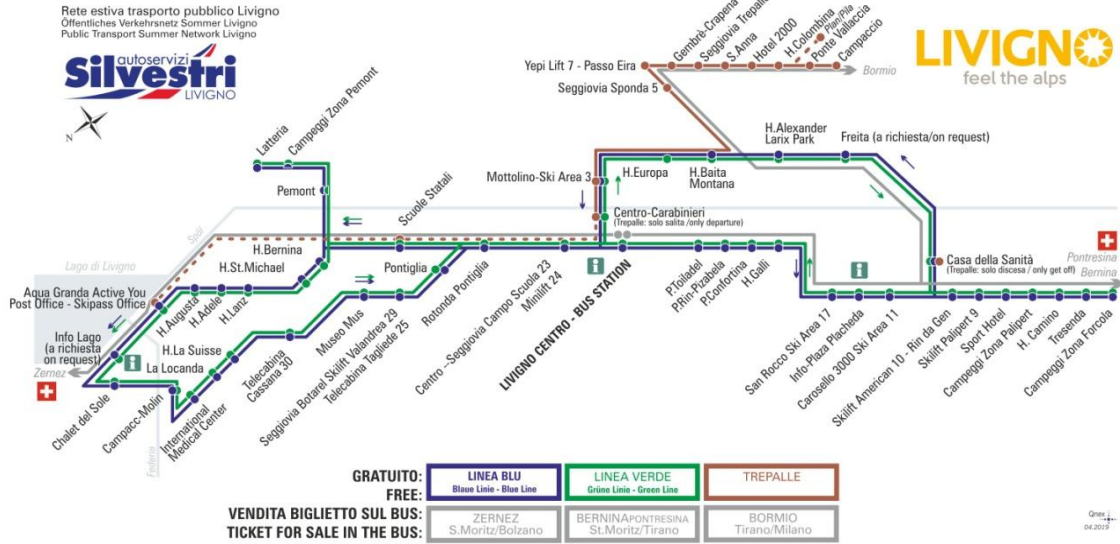

FERMATA
BUS STOP
HALTESTELLE

Rotonda Pontiglia

STAGIONE ESTIVA | SUMMER SEASON | SOMMERSAISON
MAGGIO-GIUGNO

LINEA BLU

Rotonda Pontiglia

DIR: Centro - Seggiovia Campo Scuola 23 - Minilift 24

07:22 08:09 08:59 09:49 10:39 11:29 12:19 13:04
13:59 14:49 15:39 16:29 17:19 18:09 18:59 19:49

LINEA VERDE

Rotonda Pontiglia

DIR: Centro - Seggiovia Campo Scuola 23 - Minilift 24

07:50 08:34 09:21 10:09 10:59 11:49 12:39 13:24
14:19 15:09 15:59 16:49 17:39 18:29 19:19 20:09