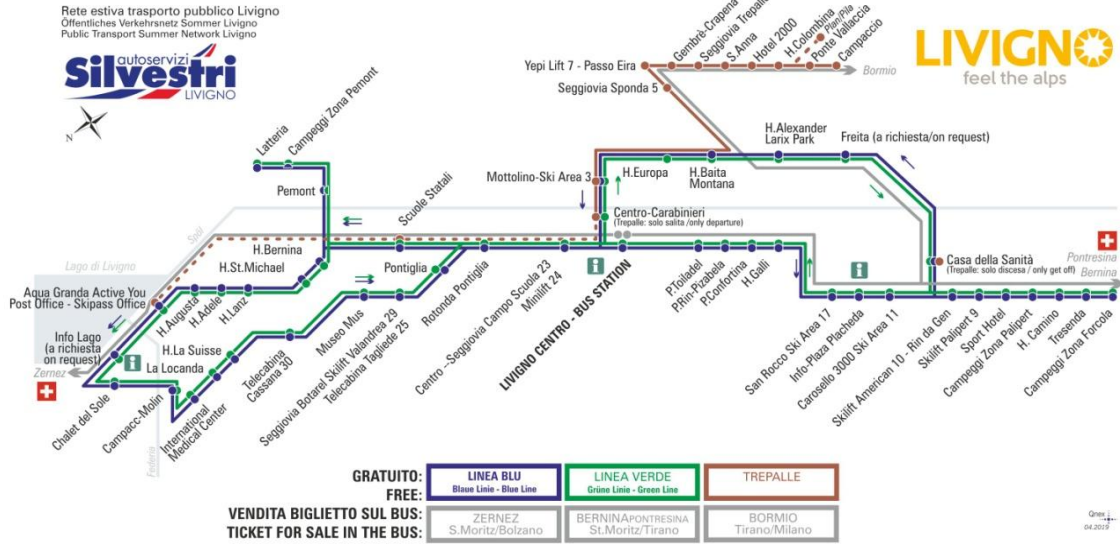

FERMATA
BUS STOP
HALTESTELLE

Pontiglia

STAGIONE ESTIVA | SUMMER SEASON | SOMMERSAISON
MAGGIO-GIUGNO

LINEA BLU

Pontiglia

DIR: Rotonda Pontiglia

07:22 08:08 08:58 09:48 10:38 11:28 12:18 13:03
13:58 14:48 15:38 16:28 17:18 18:08 18:58 19:48

LINEA VERDE

Pontiglia

DIR: Rotonda Pontiglia

07:47 08:33 09:20 10:08 10:58 11:48 12:38 13:23
14:18 15:08 15:58 16:48 17:38 18:28 19:18 20:08