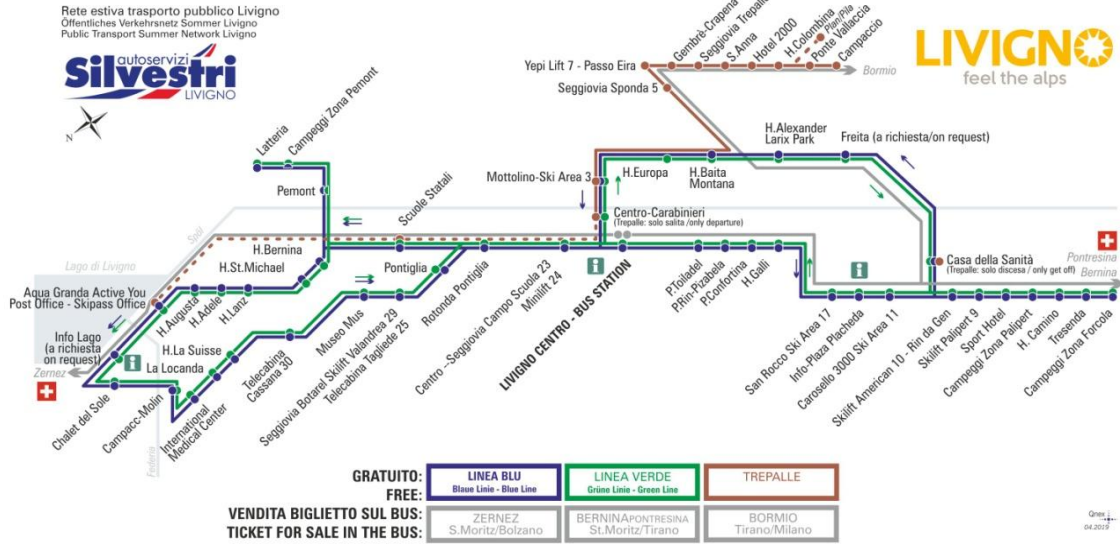

FERMATA
BUS STOP
HALTESTELLE

Hotel Camino

STAGIONE ESTIVA | SUMMER SEASON | SOMMERSAISON
MAGGIO-GIUGNO

LINEA BLU

Hotel Camino

DIR: Tressenda

07:33 08:23 09:13 10:03 10:53 11:43 12:33 13:22
14:13 15:03 15:53 16:43 17:33 18:23 19:13 20:03

LINEA VERDE

Hotel Camino

DIR: Tressenda

08:03 08:47 09:34 10:22 11:12 12:02 12:52 13:37
14:32 15:22 16:12 17:02 17:52 18:42 19:32 20:22

facebook.com/silvestribus

non occorre biglietto | no ticket required | keine Fahrkarte erforderlich