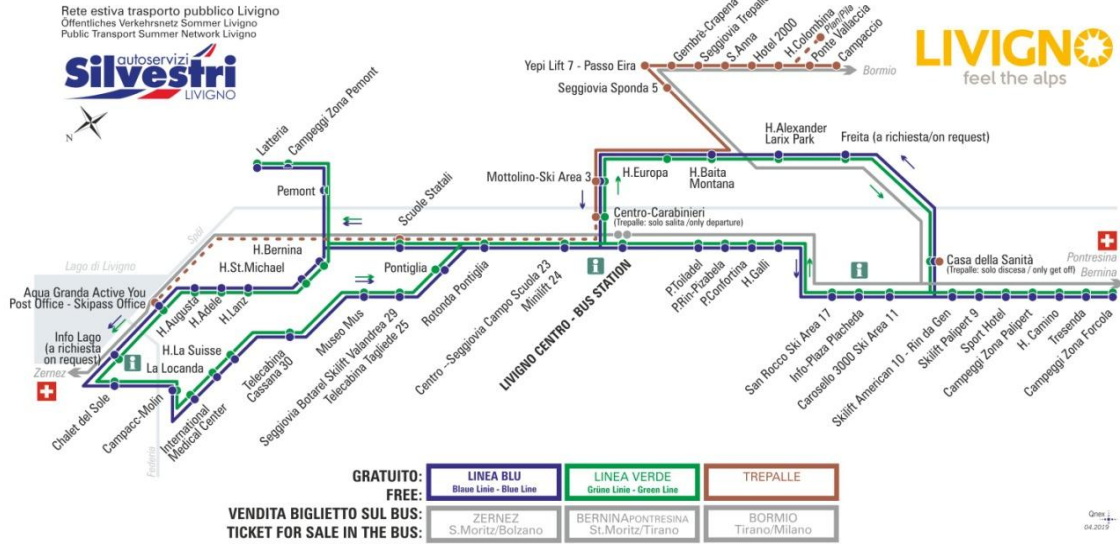

FERMATA
BUS STOP
HALTESTELLE

Skilift Amerikan 10 - Rin da Gen

STAGIONE ESTIVA | SUMMER SEASON | SOMMERSAISON
MAGGIO-GIUGNO

LINEA BLU

Skilift Amerikan 10 - Rin da Gen

DIR: Skilift Palipert 9

07:30 08:19 09:09 09:59 10:49 11:39 12:29 13:18
14:09 14:59 15:49 16:39 17:29 18:19 19:09 19:59

LINEA VERDE

Skilift Amerikan 10 - Rin da Gen

DIR: Skilift Palipert 9

07:59 08:43 09:30 10:18 11:08 11:58 12:48 13:33
14:28 15:18 16:08 16:58 17:48 18:38 19:28 20:18