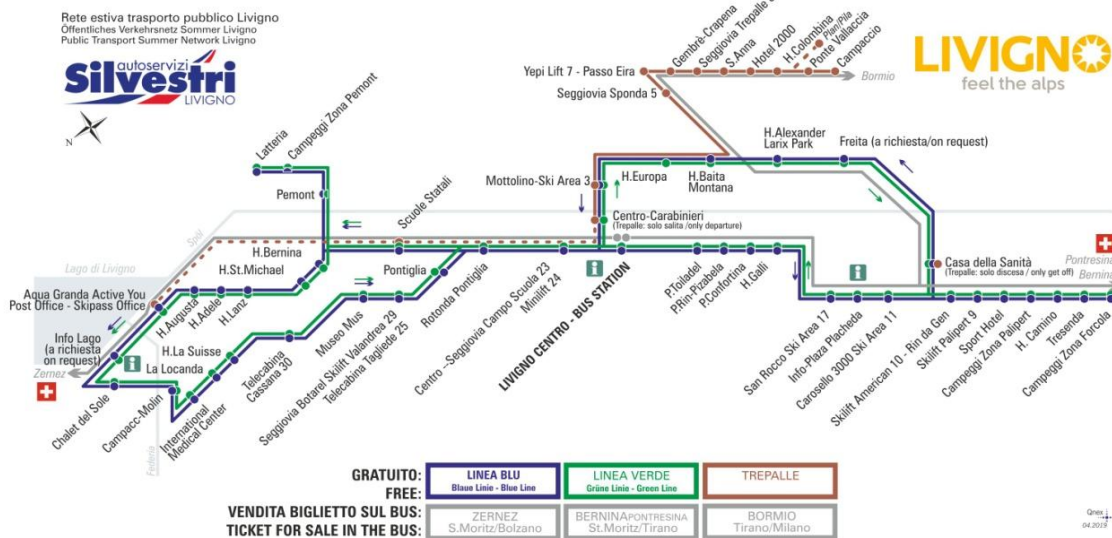

FERMATA
BUS STOP
HALTESTELLE

Ponte Vallaccia

STAGIONE ESTIVA | SUMMER SEASON | SOMMERSAISON
MAGGIO-GIUGNO

BUS TREPALLE

Ponte Vallaccia
DIR: Trepalle
07:31* 13:21*

BUS TREPALLE

Ponte Vallaccia
DIR: Livigno
07:36* 08:44 11:44 13:26* 14:14 17:34

* corsa scolastica