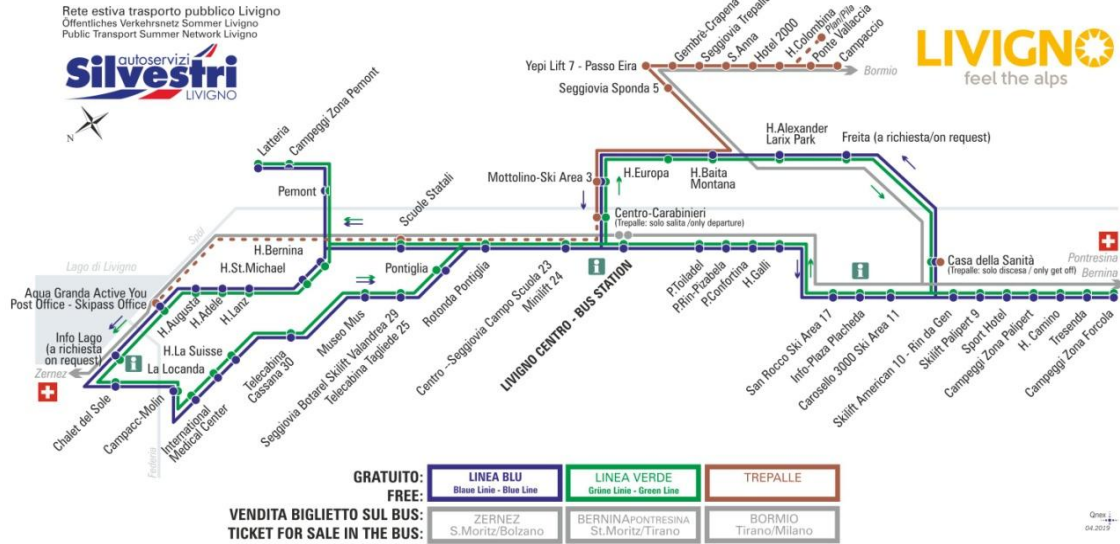

FERMATA
BUS STOP
HALTESTELLE

Chalet del Sole

STAGIONE ESTIVA | SUMMER SEASON | SOMMERSAISON
MAGGIO-GIUGNO

LINEA BLU

Chalet del Sole

DIR. Campacc - Molin

07:15 08:00 08:50 09:40 10:30 11:20 12:10 12:55
13:50 14:40 15:30 16:20 17:10 18:00 18:50 19:40

LINEA VERDE

Chalet del Sole

DIR: Campacc - Molin

07:40 08:25 09:12 10:00 10:50 11:40 12:30 13:15
14:10 15:00 15:50 16:40 17:30 18:20 19:10 20:00

facebook.com/silvestribus

non occorre biglietto | no ticket required | keine Fahrkarte erforderlich