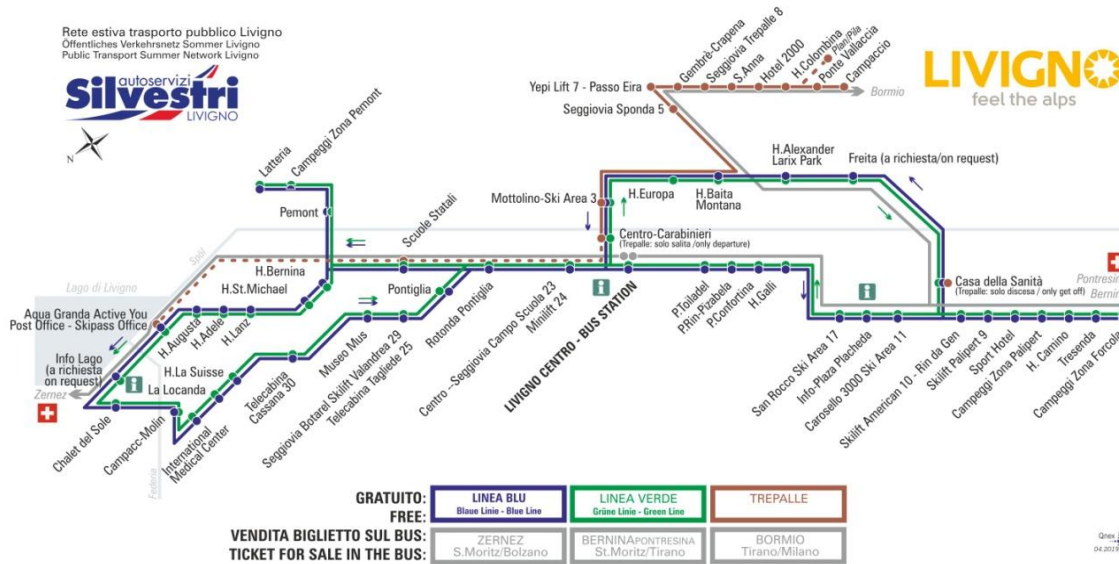

FERMATA
BUS STOP
HALTESTELLE

Piazzola Toiladel

STAGIONE ESTIVA | SUMMER SEASON | SOMMERSAISON
MAGGIO-GIUGNO

LINEA VERDE

Piazzola Toiladel

DIR: Livigno Centro - Busstation

07:46	08:16	09:03	09:51	10:41	11:31	12:21	13:06
14:01	14:51	15:41	16:31	17:21	18:11	19:01	19:51
20:41