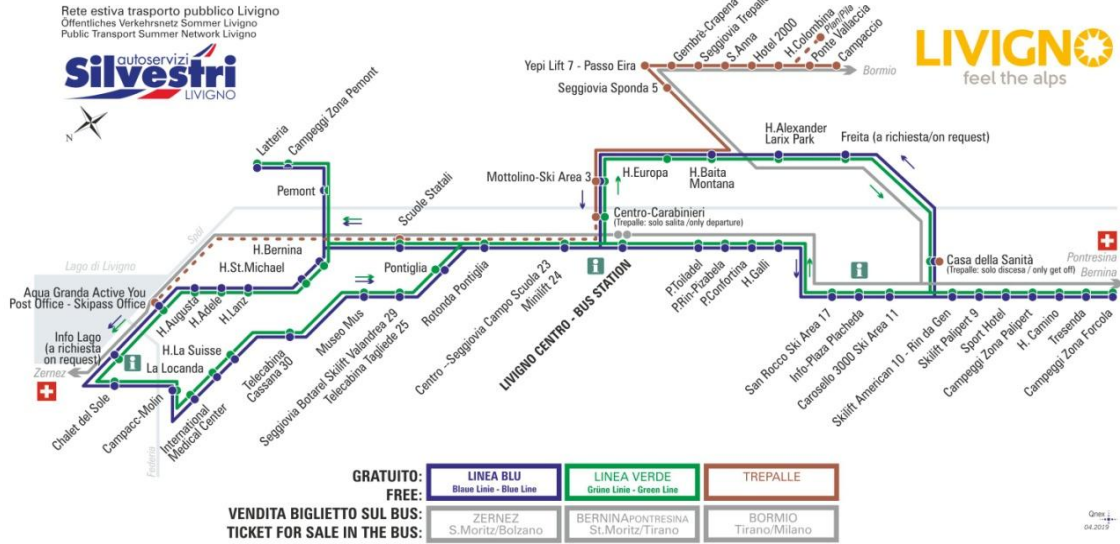

## LINEA BLU

Piazzola Toiladel

DIR: Piazzola Rin - Pizabela

07:25 08:12 09:02 09:52 10:42 11:32 12:22 13:11  
14:02 14:52 15:42 16:32 17:22 18:12 19:02 19:52

FERMATA  
BUS STOP  
HALTESTELLE

# Piazzola Rin - Pizabela

STAGIONE ESTIVA | SUMMER SEASON | SOMMERSAISON  
MAGGIO-GIUGNO

## LINEA BLU

Piazzola Rin - Pizabela

DIR: Piazzola Confortina

07:25 08:13 09:03 09:53 10:43 11:33 12:23 13:12  
14:03 14:53 15:43 16:33 17:23 18:13 19:03 19:53

FERMATA  
BUS STOP  
HALTESTELLE

## LINEA BLU

Piazzola Confortina

DIR: Hotel Galli

07:26 08:14 09:04 09:54 10:44 11:34 12:24 13:13  
14:04 14:54 15:44 16:34 17:24 18:14 19:04 19:54

FERMATA  
BUS STOP  
HALTESTELLE