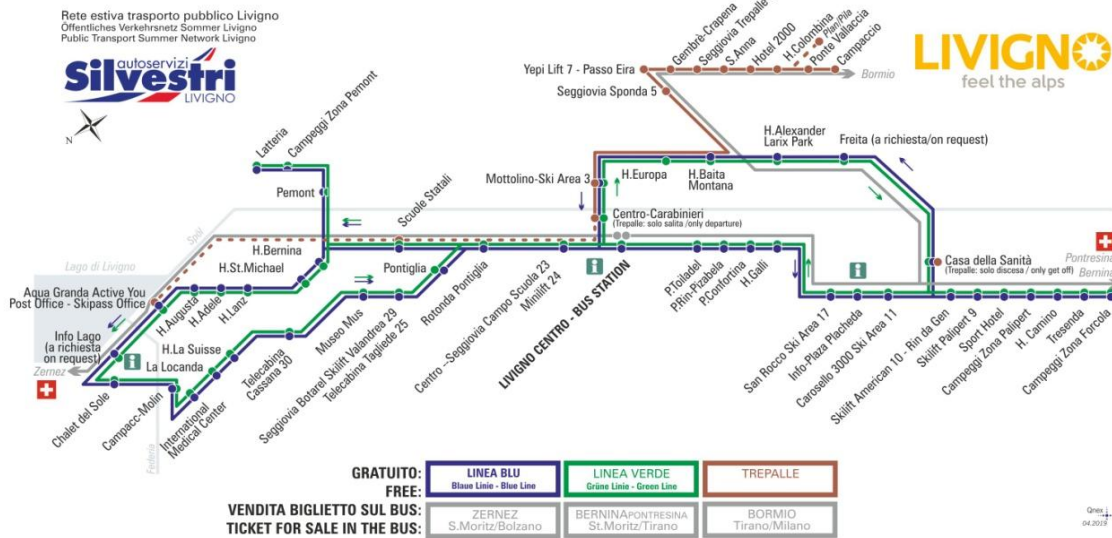

FERMATA
BUS STOP
HALTESTELLE

Seggiovia Trepalle 8

STAGIONE ESTIVA | SUMMER SEASON | SOMMERSAISON
MAGGIO-GIUGNO

BUS TREPALLE

Seggiovia Trepalle 8

DIR: Trepalle

07:27* 08:27 11:27 13:17* 13:57 17:17

* corsa scolastica

facebook.com/silvestribus

non occorre biglietto | no ticket required | keine Fahrkarte erforderlich