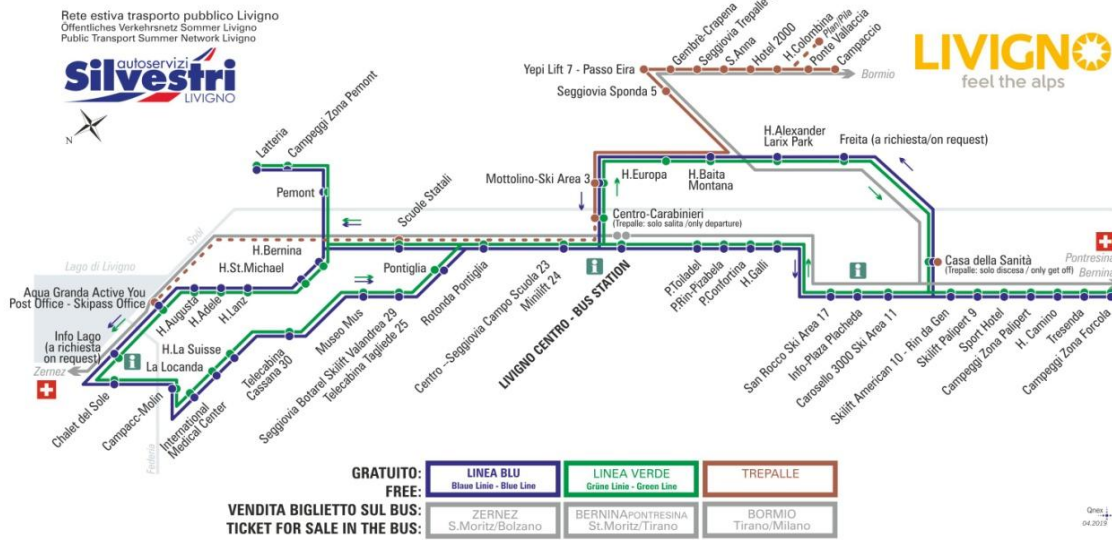

FERMATA
BUS STOP
HALTESTELLE

Pila

STAGIONE ESTIVA | SUMMER SEASON | SOMMERSAISON
MAGGIO-GIUGNO

BUS TREPALLE

Pila
DIR: Livigno
08:38 11:38 14:08 17:28