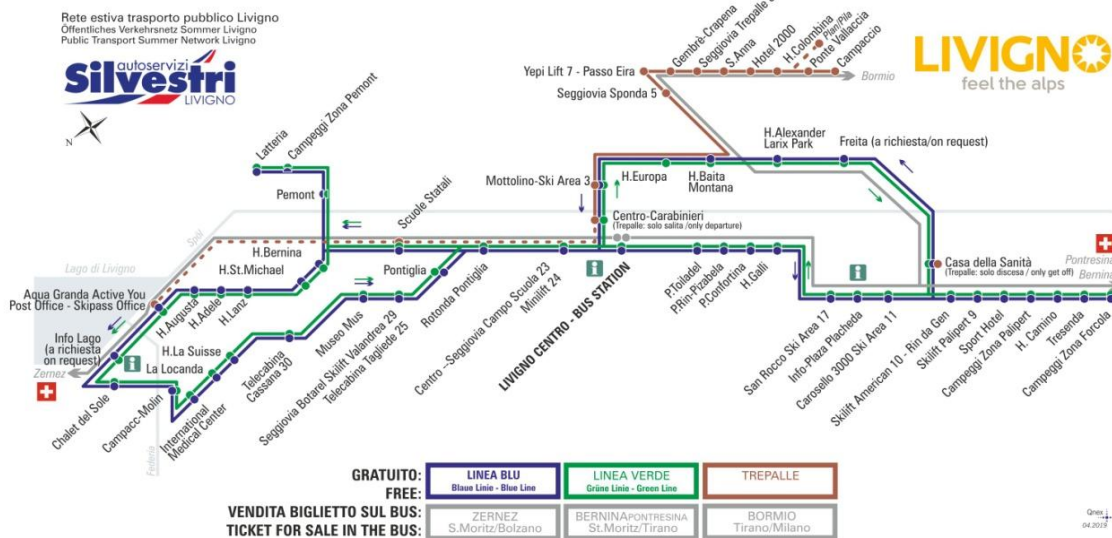

FERMATA
BUS STOP
HALTESTELLE

Hotel Colombina

STAGIONE ESTIVA | SUMMER SEASON | SOMMERSAISON
MAGGIO-GIUGNO

BUS TREPALLE

Hotel Colombina

DIR: Livigno

07:37* 08:45 11:45 13:27* 14:15 17:35

* corsa scolastica

facebook.com/silvestribus

non occorre biglietto | no ticket required | keine Fahrkarte erforderlich