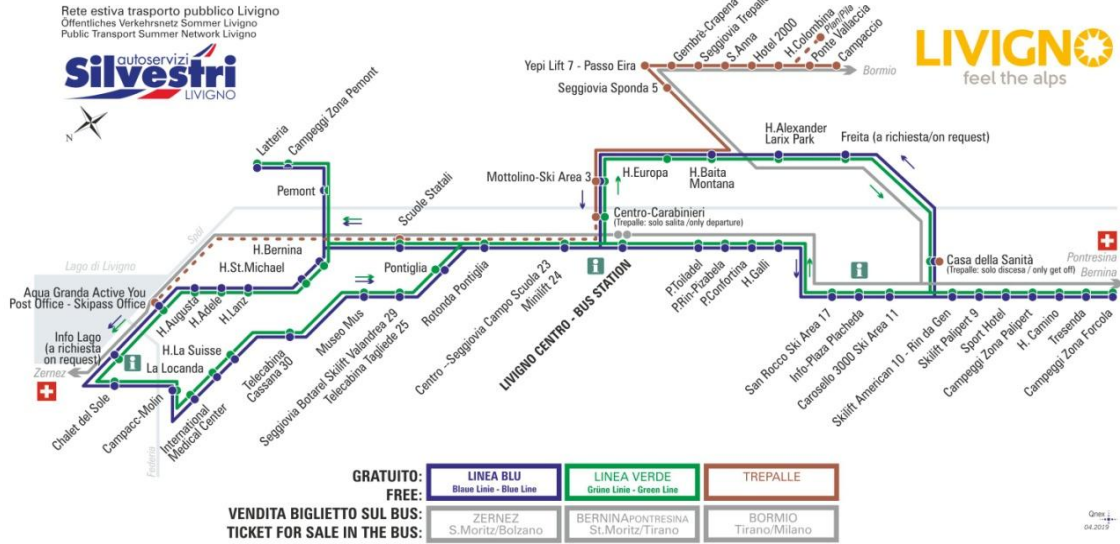

FERMATA
BUS STOP
HALTESTELLE

Campeggi Zona Palipert

STAGIONE ESTIVA | SUMMER SEASON | SOMMERSAISON
MAGGIO-GIUGNO

LINEA BLU

Campeggi Zona Palipert

DIR: Sport Hotel

08:34 09:24 10:14 11:04 11:54 12:39 13:34 14:24
15:14 16:04 16:54 17:44 18:34 19:24 20:14

LINEA VERDE

Campeggi Zona Palipert

DIR: Sport Hotel

07:38 08:08 08:53 09:41 10:31 11:21 12:11 12:57
13:51 14:41 15:31 16:21 17:11 18:01 18:51 19:41
20:31

facebook.com/silvestribus

non occorre biglietto | no ticket required | keine Fahrkarte erforderlich