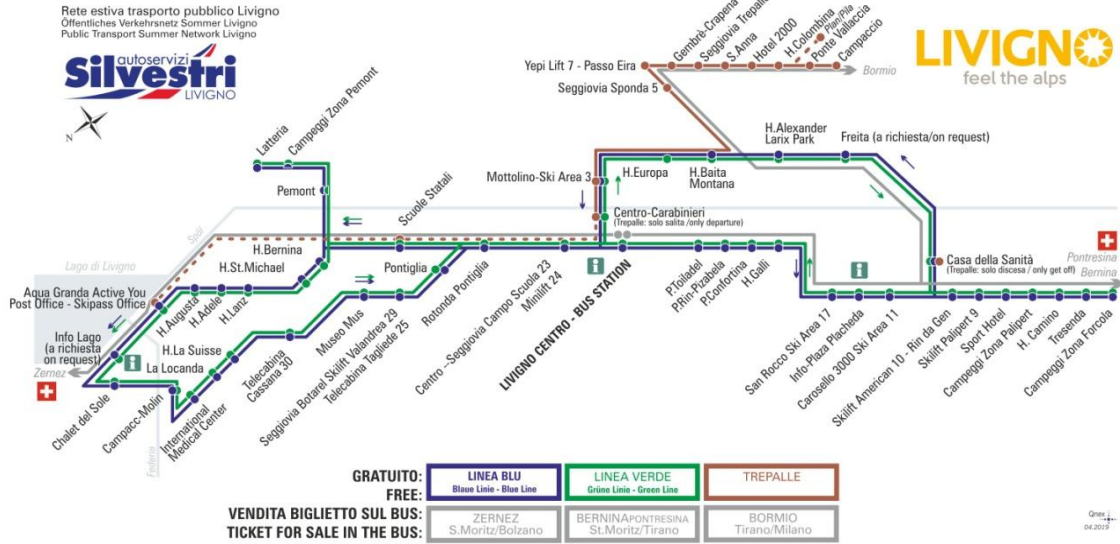

FERMATA
BUS STOP
HALTESTELLE

Info - Plaza Placheda

STAGIONE ESTIVA | SUMMER SEASON | SOMMERSAISON
MAGGIO-GIUGNO

LINEA BLU

Info - Plaza Placheda

DIR.Carosello 3000 Ski Area 11

07:28 08:17 09:07 09:57 10:47 11:37 12:27 13:16
14:07 14:57 15:47 16:37 17:27 18:17 19:07 19:57