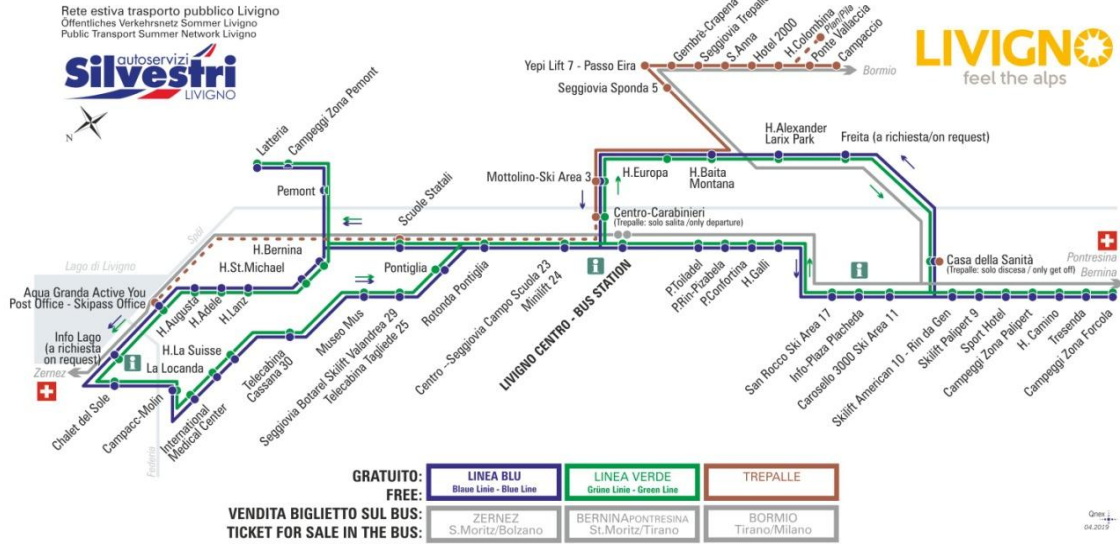

## LINEA BLU

La Locanda

DIR. Hotel La Suisse

07:17 08:03 08:53 09:43 10:33 11:23 12:13 12:58  
13:53 14:43 15:33 16:23 17:13 18:03 18:53 19:43

## LINEA VERDE

La Locanda

DIR: Hotel La Suisse

07:42 08:28 09:15 10:03 10:53 11:43 12:33 13:18  
14:13 15:03 15:53 16:43 17:33 18:23 19:13 20:03

facebook.com/silvestribus

non occorre biglietto | no ticket required | keine Fahrkarte erforderlich

FERMATA  
BUS STOP  
HALTESTELLE

## LINEA BLU

Hotel La Suisse

DIR: Telecabina Cassana 30

07:18 08:04 08:54 09:44 10:34 11:24 12:14 12:59  
13:54 14:44 15:34 16:24 17:14 18:04 18:54 19:44