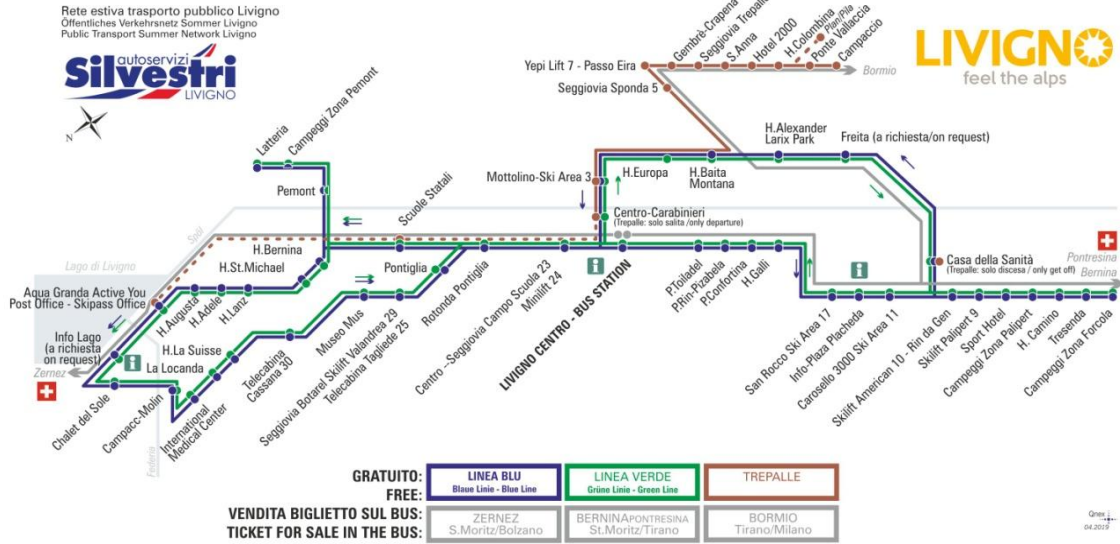

## LINEA BLU

Hotel La Suisse

DIR: Telecabina Cassana 30

07:18 08:04 08:54 09:44 10:34 11:24 12:14 12:59  
13:54 14:44 15:34 16:24 17:14 18:04 18:54 19:44

## LINEA VERDE

Hotel La Suisse

DIR: Telecabina Cassana 30

07:43 08:29 09:16 10:04 10:54 11:44 12:34 13:19  
14:14 15:04 15:54 16:44 17:34 18:24 19:14 20:04

FERMATA  
BUS STOP  
HALTESTELLE

# Telecabina Cassana 30

STAGIONE ESTIVA | SUMMER SEASON | SOMMERSAISON  
MAGGIO-GIUGNO

## LINEA BLU

Telecabina Cassana 30

DIR: Museo Mus

07:19 08:05 08:55 09:45 10:35 11:25 12:15 13:00  
13:55 14:45 15:35 16:25 17:15 18:05 18:55 19:45