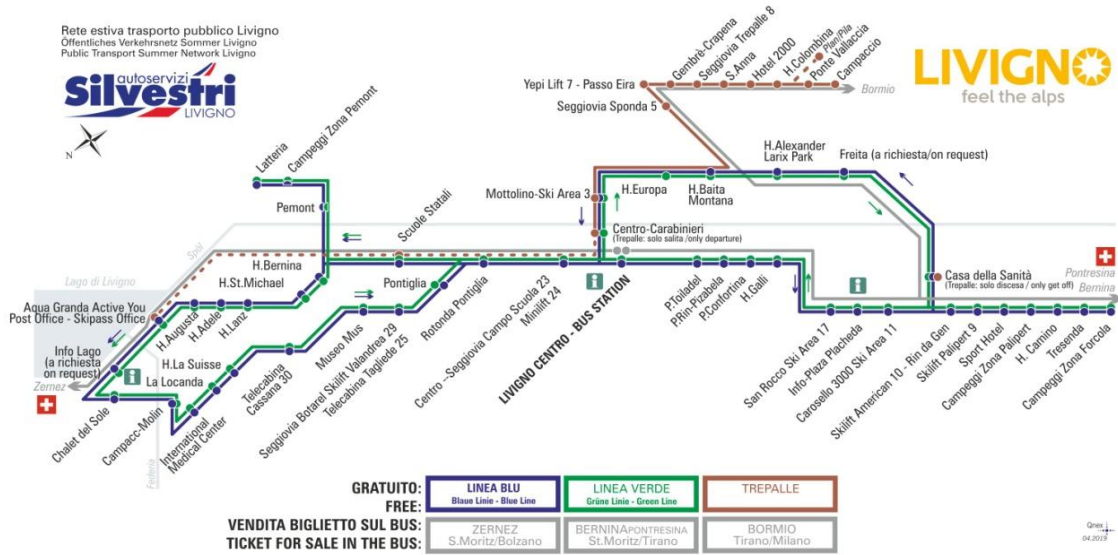

FERMATA
BUS STOP
HALTESTELLE

Plan

STAGIONE ESTIVA | SUMMER SEASON | SOMMERSAISON
MAGGIO-GIUGNO

BUS TREPALLE

Plan
DIR: Livigno
08:35 11:35 14:05 17:25