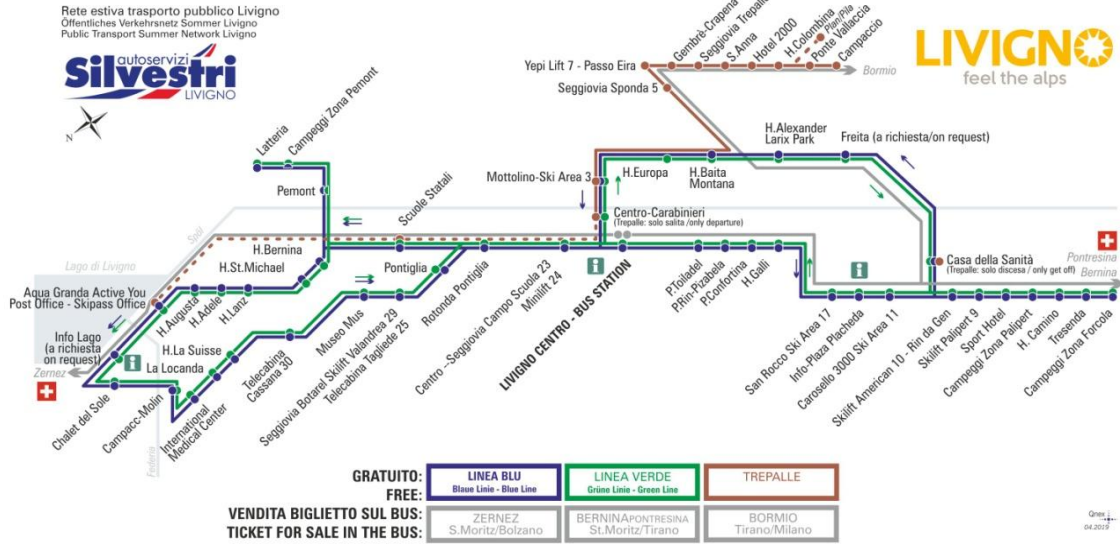

FERMATA
BUS STOP
HALTESTELLE

Skilift Amerikan 10 - Rin da Gen

STAGIONE ESTIVA | SUMMER SEASON | SOMMERSAISON
MAGGIO-GIUGNO

LINEA BLU

Skilift Amerikan 10 - Rin da Gen

DIR. Casa della Sanità

08:37 09:27 10:17 11:07 11:57 12:42 13:37 14:27
15:17 16:07 16:57 17:47 18:37 19:27 20:17

LINEA VERDE

Skilift Amerikan 10 - Rin da Gen

DIR: Carosello 3000 Ski Area 11

07:40 08:10 08:56 09:44 10:34 11:24 12:14 12:59
13:54 14:44 15:34 16:24 17:14 18:04 18:54 19:44
20:34