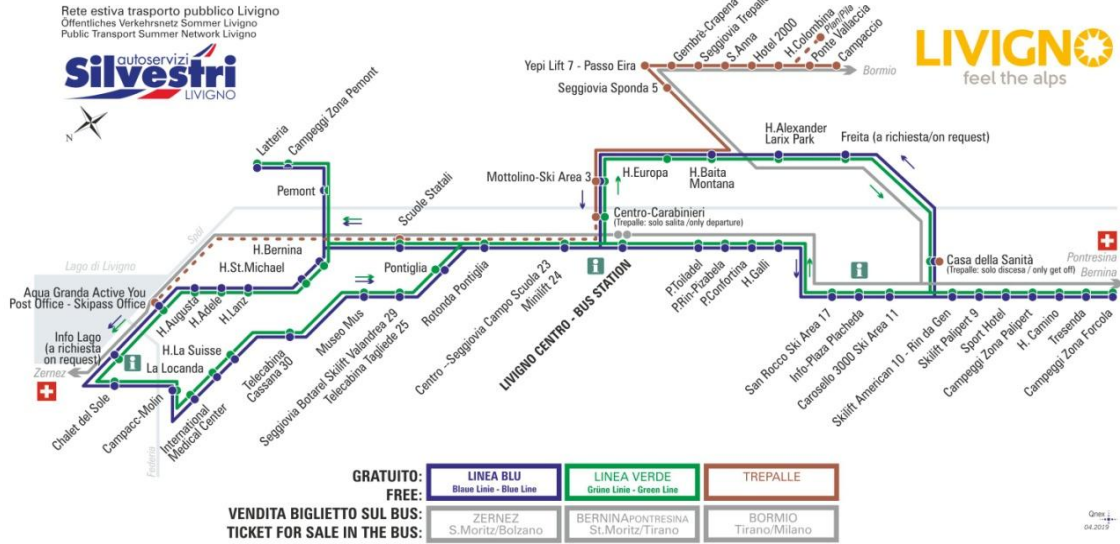

## LINEA BLU

Telecabina Cassana 30

DIR: Museo Mus

07:19 08:05 08:55 09:45 10:35 11:25 12:15 13:00  
13:55 14:45 15:35 16:25 17:15 18:05 18:55 19:45

## LINEA VERDE

Telecabina Cassana 30

DIR: Museo Mus

07:44 08:30 09:17 10:05 10:55 11:45 12:35 13:20  
14:15 15:05 15:55 16:45 17:35 18:25 19:15 20:05

FERMATA  
BUS STOP  
HALTESTELLE

## LINEA BLU

Museo Mus

DIR: Seggiovia Botarel Skilift Valandrea 29 - Telecabina Tagliede 25

07:20 08:06 08:56 09:46 10:36 11:26 12:16 13:01  
13:56 14:46 15:36 16:26 17:16 18:06 18:56 19:46

## LINEA VERDE

Museo Mus

DIR: Seggiovia Botarel Skilift Valandrea 29 - Telecabina Tagliede 25

07:45 08:31 09:18 10:06 10:56 11:46 12:36 13:21  
14:16 15:06 15:56 16:46 17:36 18:26 19:16 20:06

facebook.com/silvestribus