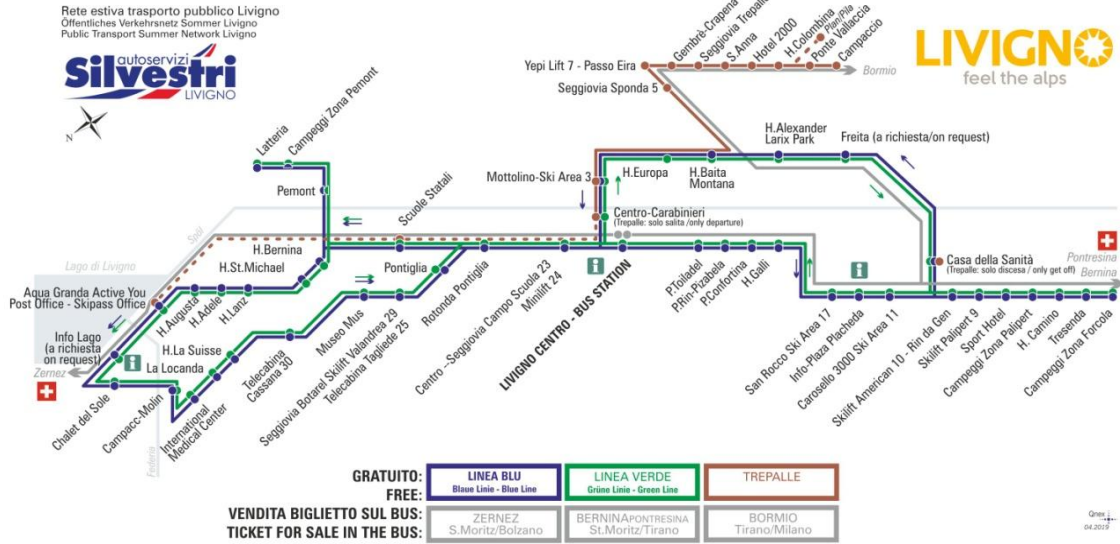

## LINEA BLU

Piazzola Toiladel

DIR: Piazzola Rin - Pizabela

07:25 08:12 09:02 09:52 10:42 11:32 12:22 13:11  
14:02 14:52 15:42 16:32 17:22 18:12 19:02 19:52

FERMATA  
BUS STOP  
HALTESTELLE

# Piazzola Rin - Pizabela

STAGIONE ESTIVA | SUMMER SEASON | SOMMERSAISON  
MAGGIO-GIUGNO

## LINEA BLU

Piazzola Rin - Pizabela

DIR: Piazzola Confortina

07:25 08:13 09:03 09:53 10:43 11:33 12:23 13:12  
14:03 14:53 15:43 16:33 17:23 18:13 19:03 19:53

FERMATA  
BUS STOP  
HALTESTELLE