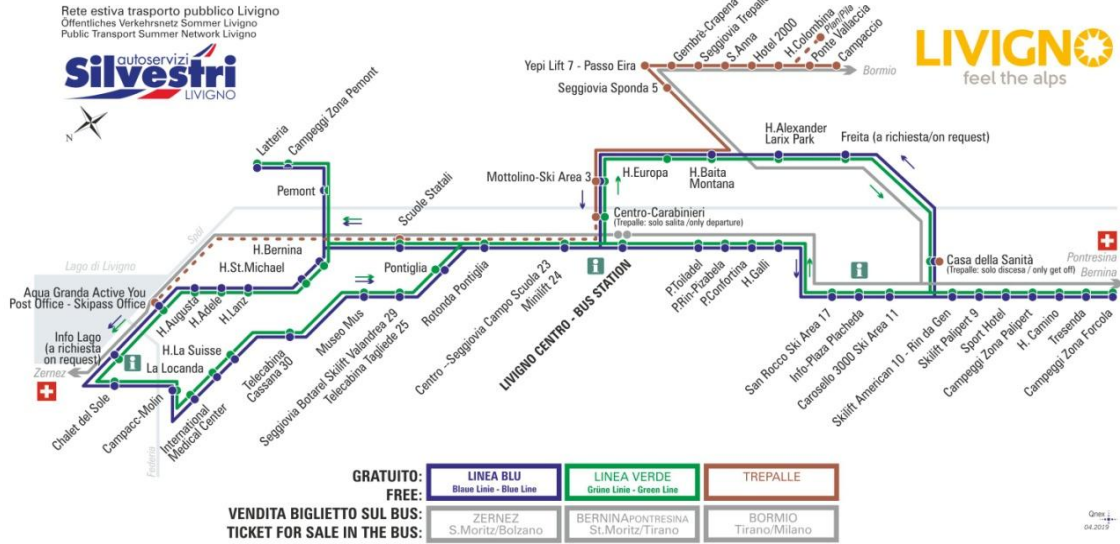

FERMATA
BUS STOP
HALTESTELLE

Tresenda

STAGIONE ESTIVA | SUMMER SEASON | SOMMERSAISON
MAGGIO-GIUGNO

LINEA BLU

Tresenda
DIR: Hotel Camino
08:32 09:22 10:12 11:02 11:52 12:37 13:32 14:22
15:12 16:02 16:52 17:42 18:32 19:22 20:12

LINEA VERDE

Tresenda
DIR: Hotel Camino
07:36 08:06 08:51 09:39 10:29 11:19 12:09 12:55
13:49 14:39 15:29 16:19 17:09 17:59 18:49 19:39
20:29