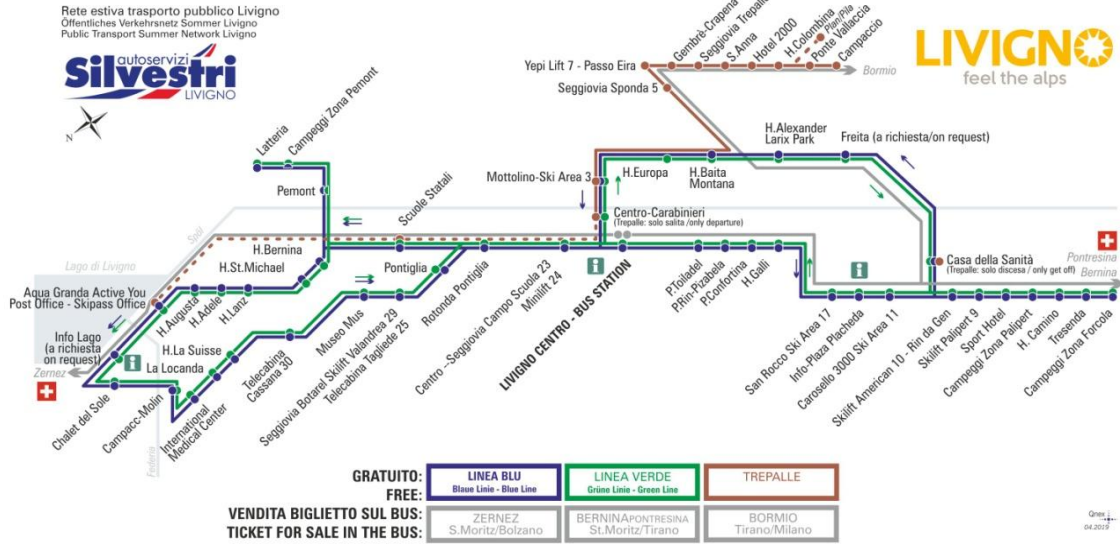

FERMATA
BUS STOP
HALTESTELLE

San Rocco Ski Area 17

STAGIONE ESTIVA | SUMMER SEASON | SOMMERSAISON
MAGGIO-GIUGNO

LINEA BLU

San Rocco Ski Area 17

DIR: Info - Plaza Placheda

07:28 08:16 09:06 09:56 10:46 11:36 12:26 13:15
14:06 14:56 15:46 16:36 17:26 18:16 19:06 19:56