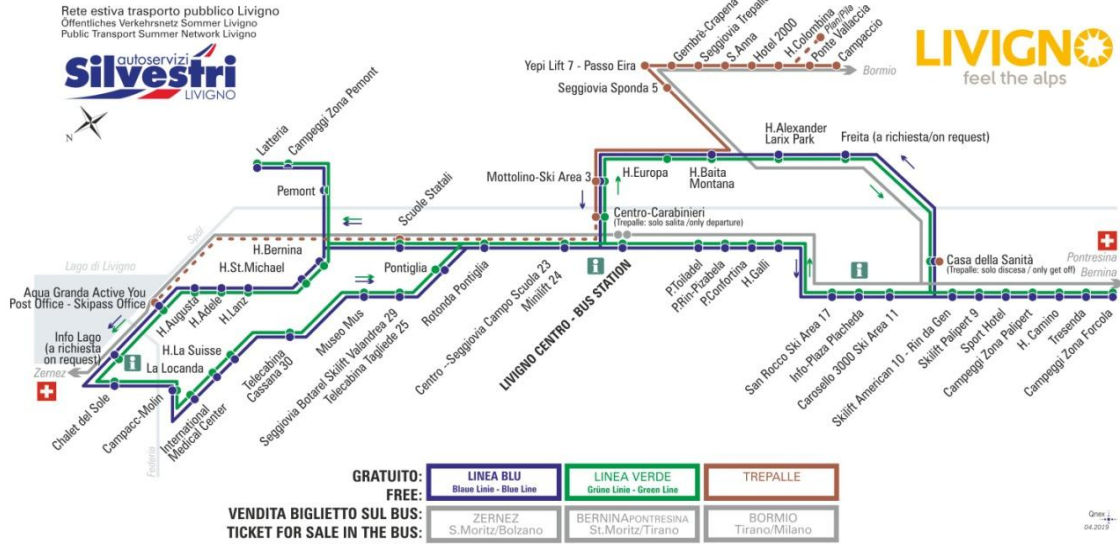

## LINEA BLU

Museo Mus

DIR: Seggiovia Botarel Skilift Valandrea 29 - Telecabina Tagliede 25

07:20 08:06 08:56 09:46 10:36 11:26 12:16 13:01  
13:56 14:46 15:36 16:26 17:16 18:06 18:56 19:46

## LINEA VERDE

Museo Mus

DIR: Seggiovia Botarel Skilift Valandrea 29 - Telecabina Tagliede 25

07:45 08:31 09:18 10:06 10:56 11:46 12:36 13:21  
14:16 15:06 15:56 16:46 17:36 18:26 19:16 20:06

facebook.com/silvestribus

# Seggiovia Botarel Skilift Valandrea 29 - Telecabina Tagliede 25

STAGIONE ESTIVA | SUMMER SEASON | SOMMERSAISON  
MAGGIO-GIUGNO