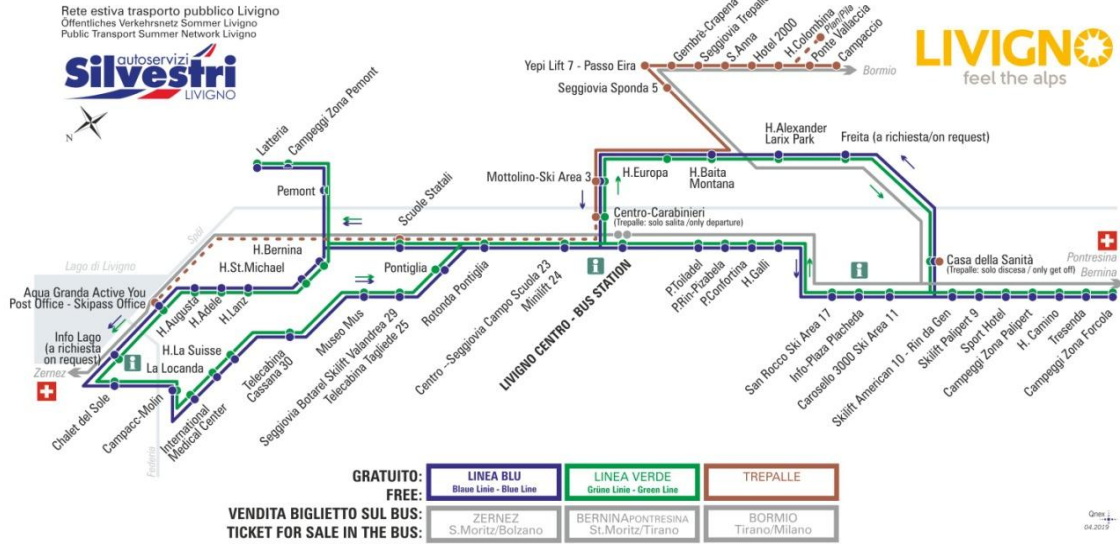

FERMATA
BUS STOP
HALTESTELLE

Hotel Baita Montana

STAGIONE ESTIVA | SUMMER SEASON | SOMMERSAISON
MAGGIO-GIUGNO

LINEA BLU

Hotel Baita Montana

DIR: Mottolino Ski Area 3

08:41 09:31 10:21 11:11 12:01 12:46 13:41 14:31
15:21 16:11 17:01 17:51 18:41 19:31 20:21