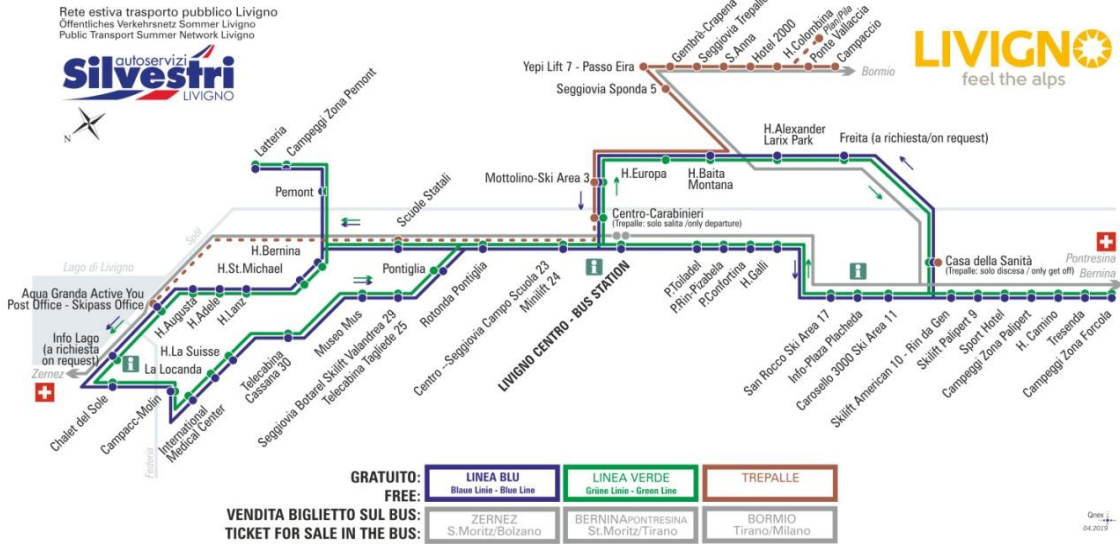

## LINEA BLU

Hotel Bernina

DIR: Hotel St. Michael

07:10 07:55 08:45 09:35 10:25 11:15 12:05 12:50  
13:45 14:35 15:25 16:15 17:05 17:55 18:45 19:35

## LINEA VERDE

Hotel Bernina

DIR: Hotel St. Michael

07:35 08:20 09:07 09:55 10:45 11:35 12:25 13:10  
14:05 14:55 15:45 16:35 17:25 18:15 19:05 19:55

FERMATA  
BUS STOP  
HALTESTELLE

## LINEA BLU

Hotel St. Michael

DIR: Traversa Madonina

07:11 07:56 08:46 09:36 10:26 11:16 12:06 12:51  
13:46 14:36 15:26 16:16 17:06 17:56 18:46 19:36