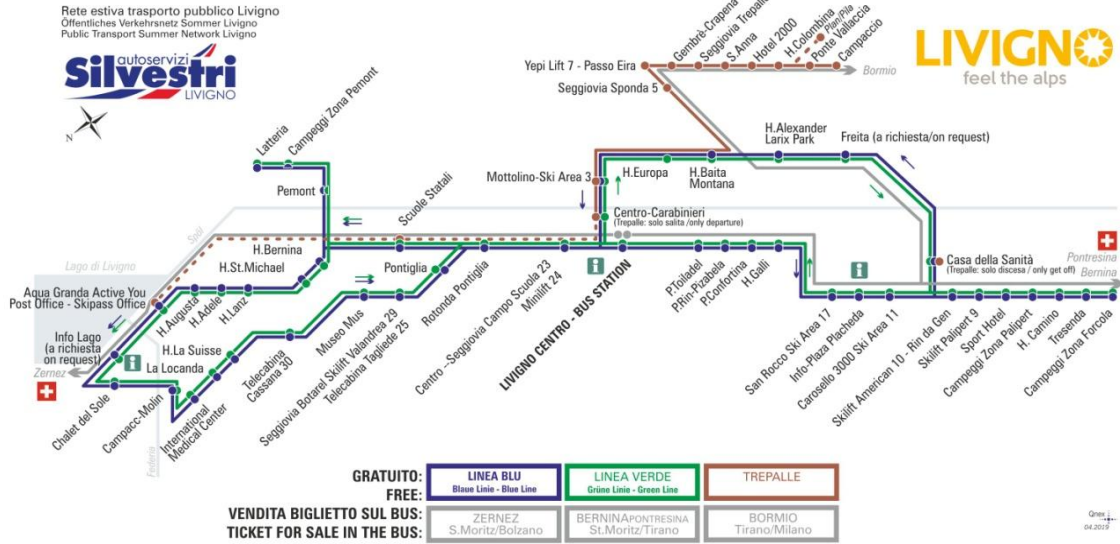

FERMATA
BUS STOP
HALTESTELLE

Hotel Camino

STAGIONE ESTIVA | SUMMER SEASON | SOMMERSAISON
MAGGIO-GIUGNO

LINEA BLU

Hotel Camino

DIR: Campeggi Zona Palipert

08:33 09:23 10:13 11:03 11:53 12:38 13:33 14:23
15:13 16:03 16:53 17:43 18:33 19:23 20:13

LINEA VERDE

Hotel Camino

DIR: Campeggi Zona Palipert

07:37 08:07 08:52 09:40 10:30 11:20 12:10 12:56
13:50 14:40 15:30 16:20 17:10 18:00 18:50 19:40
20:30

facebook.com/silvestribus

non occorre biglietto | no ticket required | keine Fahrkarte erforderlich