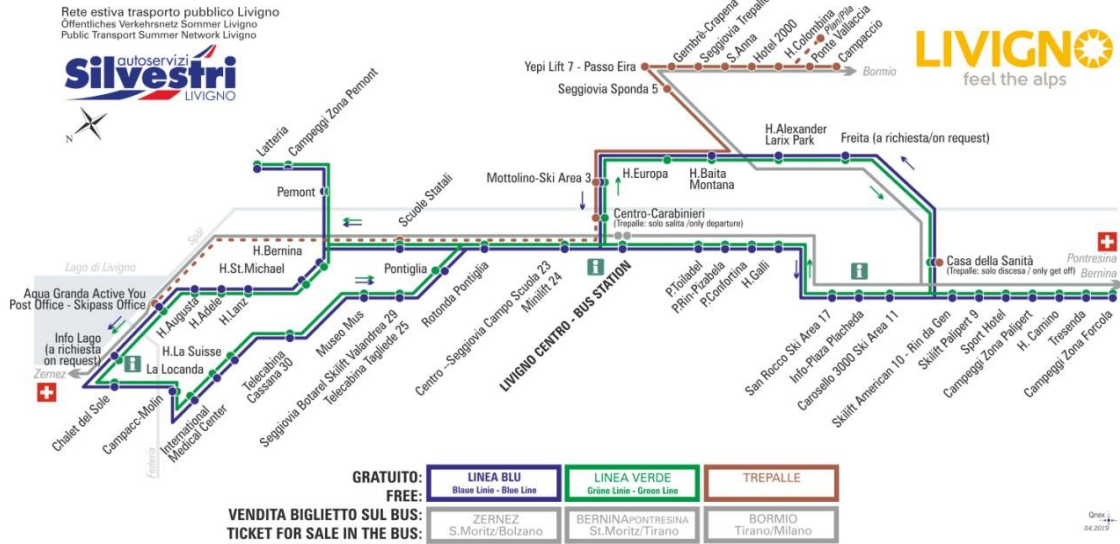

## LINEA BLU

Hotel St. Michael

DIR: Traversa Madonina

07:11 07:56 08:46 09:36 10:26 11:16 12:06 12:51  
13:46 14:36 15:26 16:16 17:06 17:56 18:46 19:36

## LINEA VERDE

Hotel St. Michael

DIR: Traversa Madonina

07:36 08:21 09:08 09:56 10:46 11:36 12:26 13:11  
14:06 14:56 15:46 16:36 17:26 18:16 19:06 19:56

FERMATA  
BUS STOP  
HALTESTELLE

# Traversa Madonina

STAGIONE ESTIVA | SUMMER SEASON | SOMMERSAISON  
MAGGIO-GIUGNO

## LINEA BLU

Traversa Madonina

DIR: Latteria-Pemont Provvisoria

07:12 07:57 08:47 09:37 10:27 11:17 12:07 12:52  
13:47 14:37 15:27 16:17 17:07 17:57 18:47 19:37