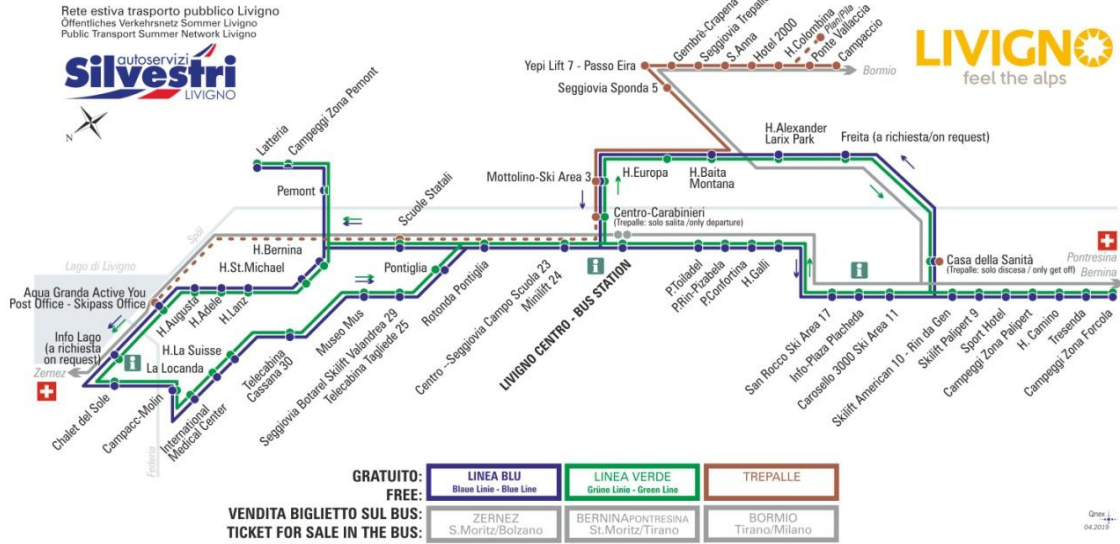

FERMATA
BUS STOP
HALTESTELLE

Centro - Seggiovia Campo Scuola 23 - Minilift 24

STAGIONE ESTIVA | SUMMER SEASON | SOMMERSAISON
MAGGIO-GIUGNO

LINEA BLU

Centro - Seggiovia Campo Scuola 23 - Minilift 24

DIR. Livigno Centro - Busstation

07:23 08:10 09:00 09:50 10:40 11:30 12:20 13:09
14:00 14:50 15:40 16:30 17:20 18:10 19:00 19:50

LINEA VERDE

Centro - Seggiovia Campo Scuola 23 - Minilift 24

DIR: Centro - Carabinieri

07:51 08:35 09:22 10:10 11:00 11:50 12:40 13:25
14:20 15:10 16:00 16:50 17:40 18:30 19:20 20:10