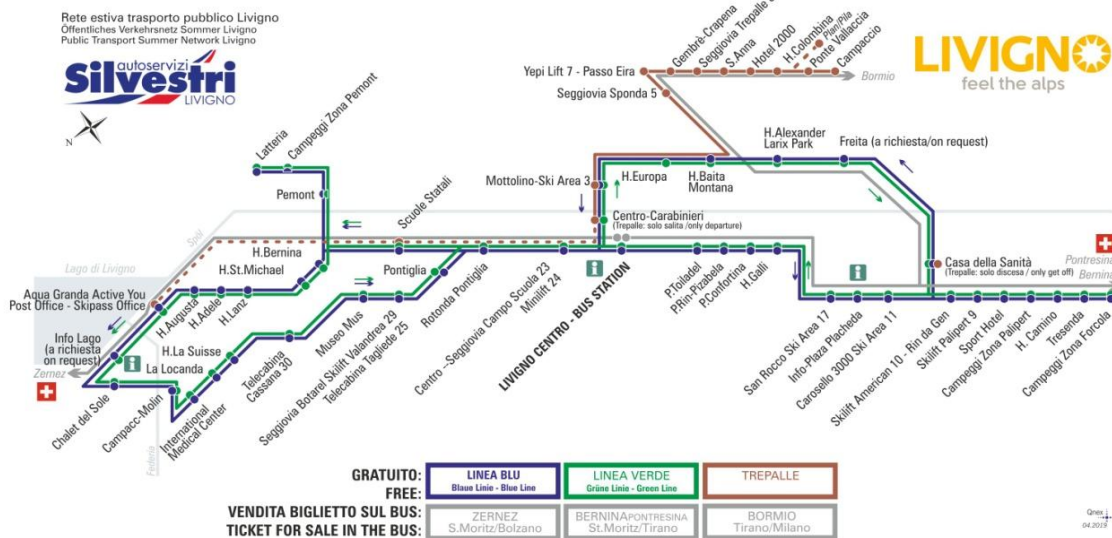

FERMATA
BUS STOP
HALTESTELLE

Yepi Lift 7 - Passo Eira

STAGIONE ESTIVA | SUMMER SEASON | SOMMERSAISON
MAGGIO-GIUGNO

BUS TREPALLE

Yepi Lift 7 - Passo Eira

DIR: Livigno

07:42* 08:50 11:50 13:32* 14:20 17:40

* corsa scolastica

facebook.com/silvestribus

non occorre biglietto | no ticket required | keine Fahrkarte erforderlich