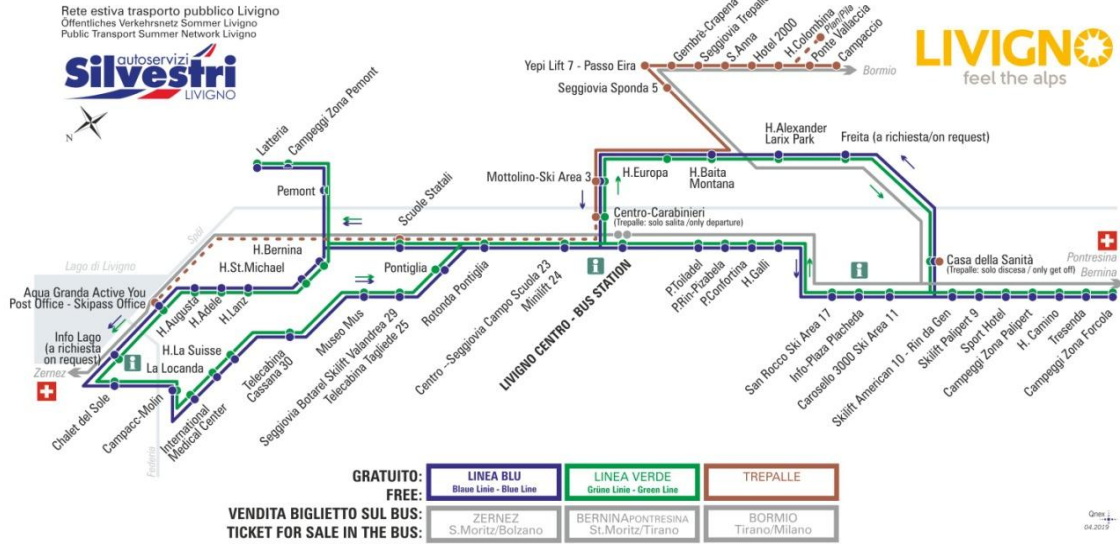

## LINEA VERDE

Centro - Seggiovia Campo Scuola 23 - Minilift 24

DIR: Centro - Carabinieri

07:51 08:35 09:22 10:10 11:00 11:50 12:40 13:25  
14:20 15:10 16:00 16:50 17:40 18:30 19:20 20:10

FERMATA  
BUS STOP  
HALTESTELLE

## LINEA BLU

Piazzola Toiladel

DIR: Piazzola Rin - Pizabela

07:25 08:12 09:02 09:52 10:42 11:32 12:22 13:11  
14:02 14:52 15:42 16:32 17:22 18:12 19:02 19:52

FERMATA  
BUS STOP  
HALTESTELLE