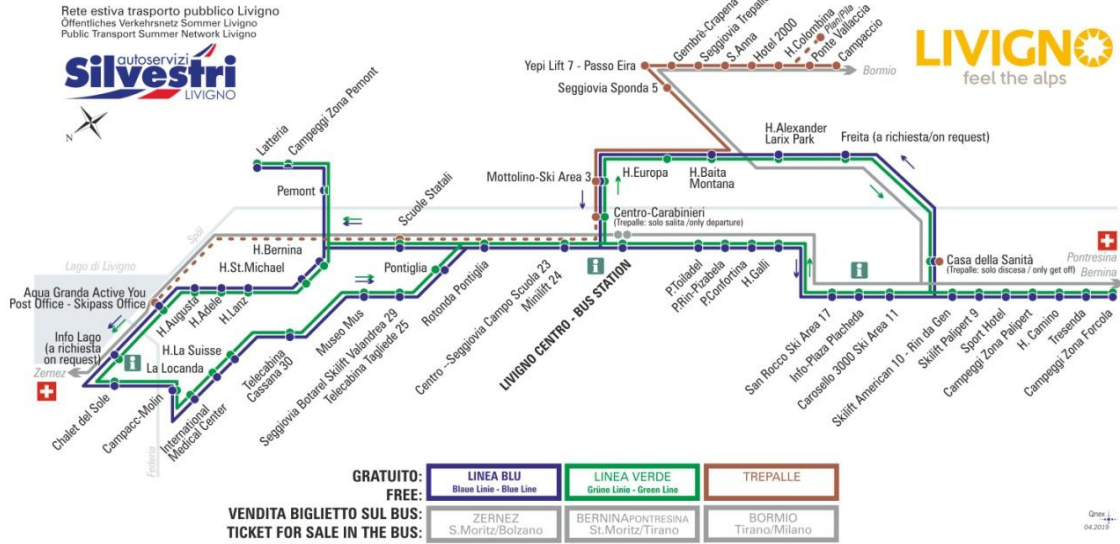

## LINEA BLU

Campacc - Molin  
DIR: International Medical Center  
07:15 08:01 08:51 09:41 10:31 11:21 12:11 12:56  
13:51 14:41 15:31 16:21 17:11 18:01 18:51 19:41

## LINEA VERDE

Campacc - Molin  
DIR: International Medical Center  
07:40 08:26 09:13 10:01 10:51 11:41 12:31 13:16  
14:11 15:01 15:51 16:41 17:31 18:21 19:11 20:01

facebook.com/silvestribus

non occorre biglietto | no ticket required | keine Fahrkarte erforderlich

FERMATA  
BUS STOP  
HALTESTELLE

## LINEA BLU

International Medical Center

DIR: La Locanda

07:16 08:02 08:52 09:42 10:32 11:22 12:12 12:57  
13:52 14:42 15:32 16:22 17:12 18:02 18:52 19:42