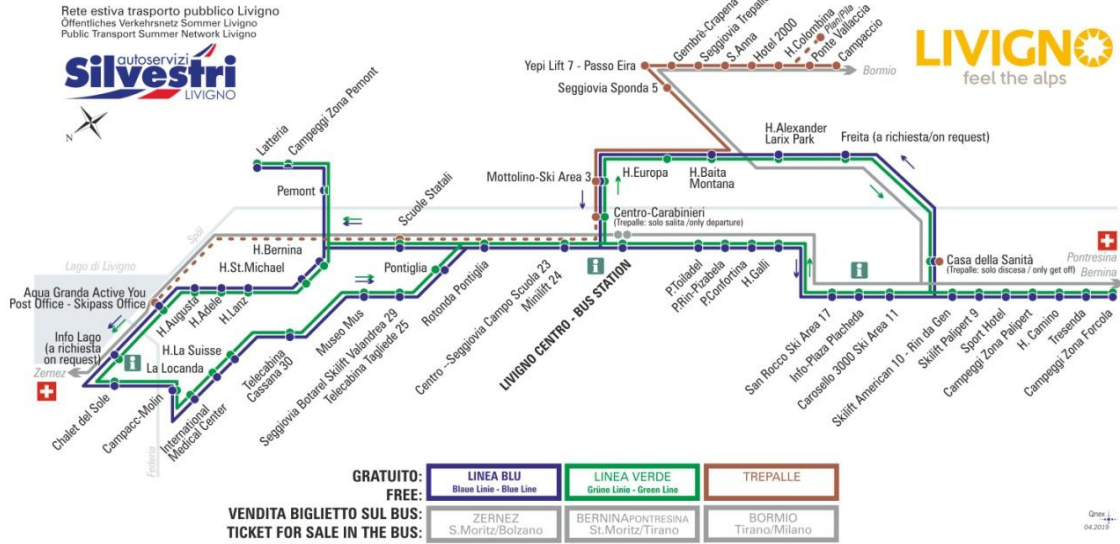

FERMATA
BUS STOP
HALTESTELLE

San Rocco Ski Area 17

STAGIONE ESTIVA | SUMMER SEASON | SOMMERSAISON
MAGGIO-GIUGNO

LINEA VERDE

San Rocco Ski Area 17

DIR: Hotel Galli

07:42 08:12 08:59 09:47 10:37 11:27 12:17 13:02
13:57 14:47 15:37 16:27 17:17 18:07 18:57 19:47
20:37