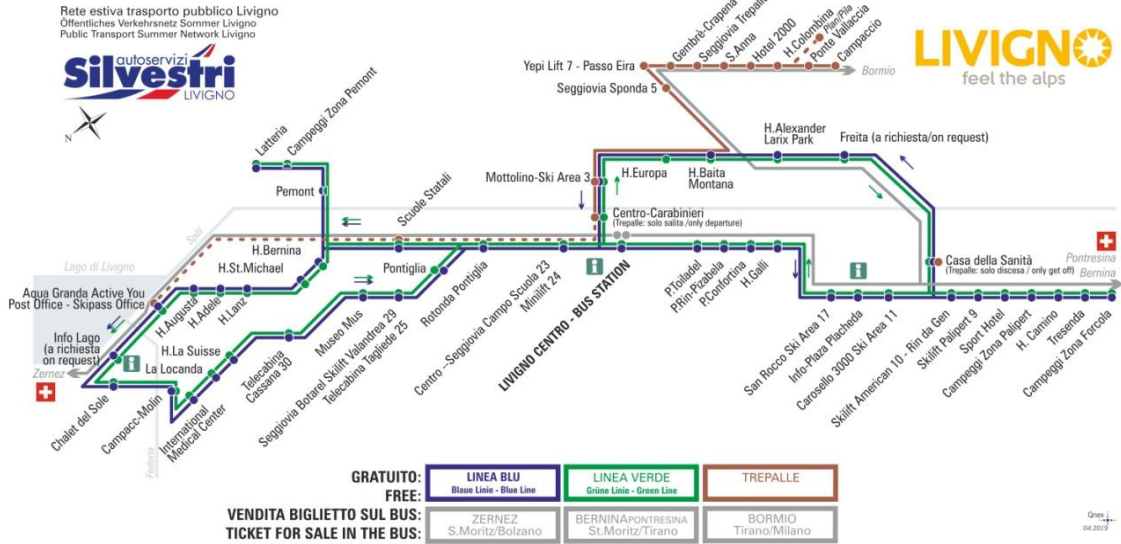

FERMATA
BUS STOP
HALTESTELLE

Campacc - Molin

STAGIONE ESTIVA | SUMMER SEASON | SOMMERSAISON
MAGGIO-GIUGNO

LINEA BLU

Campacc - Molin
DIR: International Medical Center
07:15 08:01 08:51 09:41 10:31 11:21 12:11 12:56
13:51 14:41 15:31 16:21 17:11 18:01 18:51 19:41

LINEA VERDE

Campacc - Molin
DIR: International Medical Center
07:40 08:26 09:13 10:01 10:51 11:41 12:31 13:16
14:11 15:01 15:51 16:41 17:31 18:21 19:11 20:01

facebook.com/silvestribus

non occorre biglietto | no ticket required | keine Fahrkarte erforderlich