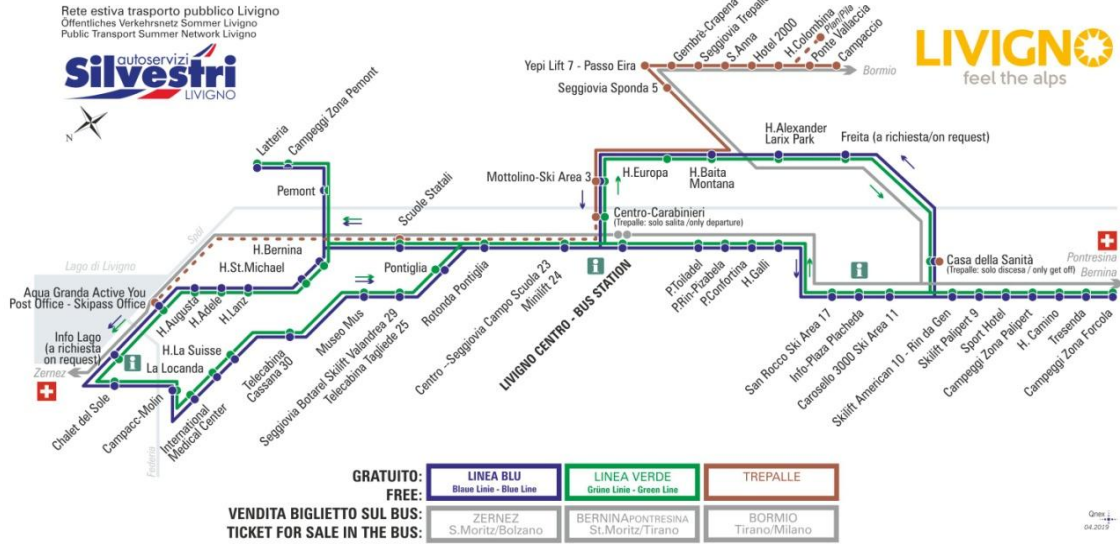

FERMATA
BUS STOP
HALTESTELLE

Tresenda

STAGIONE ESTIVA | SUMMER SEASON | SOMMERSAISON
MAGGIO-GIUGNO

LINEA BLU

Tresenda
DIR: Campeggi Zona Forcola
07:34 08:24 09:14 10:04 10:54 11:44 12:34 13:23
14:14 15:04 15:54 16:44 17:34 18:24 19:14 20:04

LINEA VERDE

Tresenda
DIR: Campeggi Zona Forcola
08:04 08:48 09:35 10:23 11:13 12:03 12:53 13:38
14:33 15:23 16:13 17:03 17:53 18:43 19:33 20:23