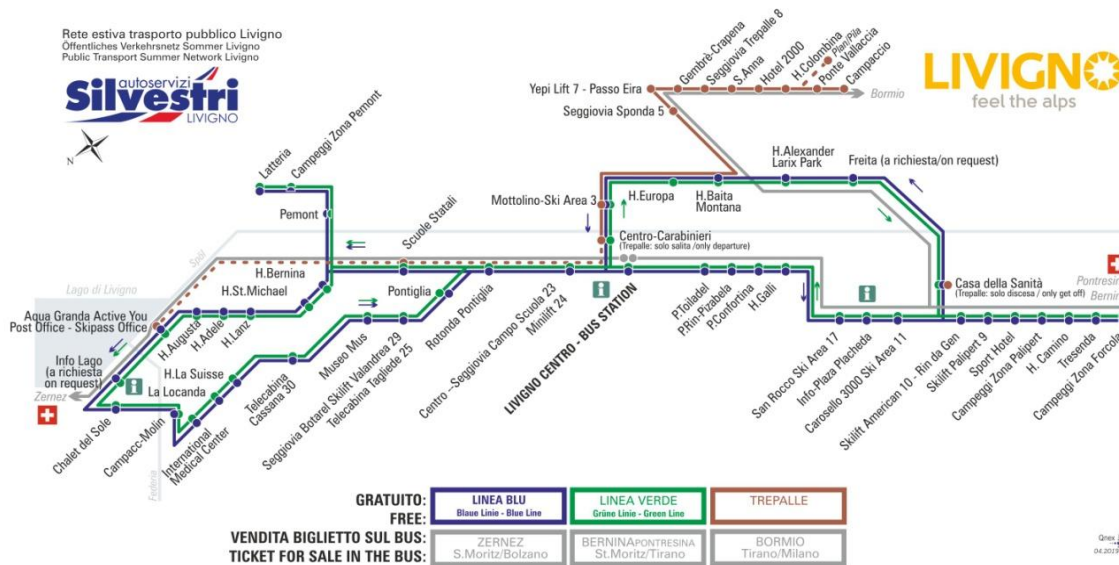

FERMATA
BUS STOP
HALTESTELLE

Piazzola Rin - Pizabela

STAGIONE ESTIVA | SUMMER SEASON | SOMMERSAISON
MAGGIO-GIUGNO

LINEA VERDE

Piazzola Rin - Pizabela

DIR: Piazzola Toiladel

07:45	08:15	09:02	09:50	10:40	11:30	12:20	13:05
14:00	14:50	15:40	16:30	17:20	18:10	19:00	19:50
20:40