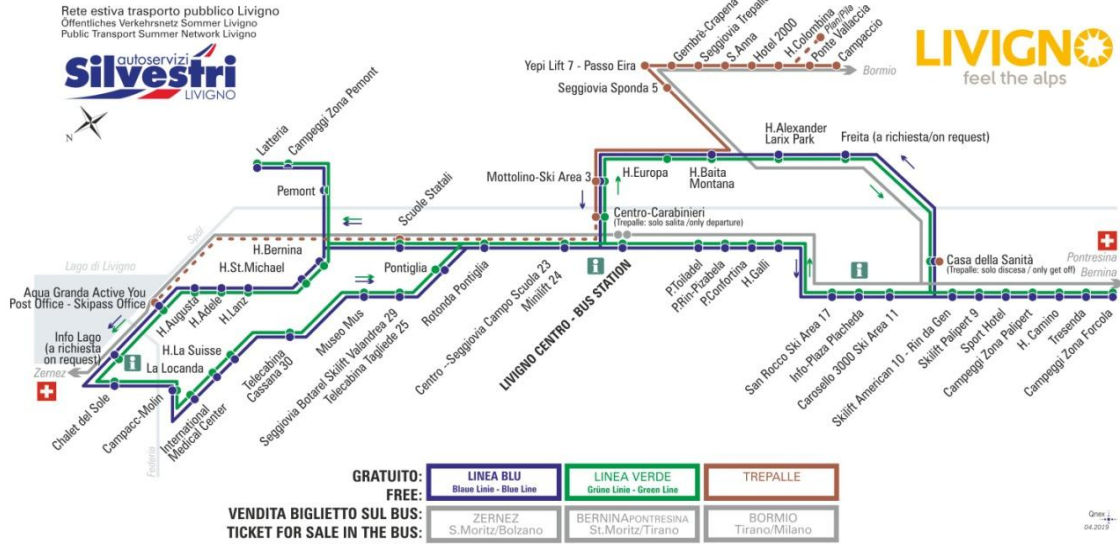

## LINEA VERDE

Sport Hotel

DIR: Campeggi Zona Palipert

08:01 08:45 09:32 10:20 11:10 12:00 12:50 13:35  
14:30 15:20 16:10 17:00 17:50 18:40 19:30 20:20

FERMATA  
BUS STOP  
HALTESTELLE

## LINEA BLU

Campeggi Zona Palipert

DIR: Hotel Camino

07:32 08:22 09:12 10:02 10:52 11:42 12:32 13:21  
14:12 15:02 15:52 16:42 17:32 18:22 19:12 20:02