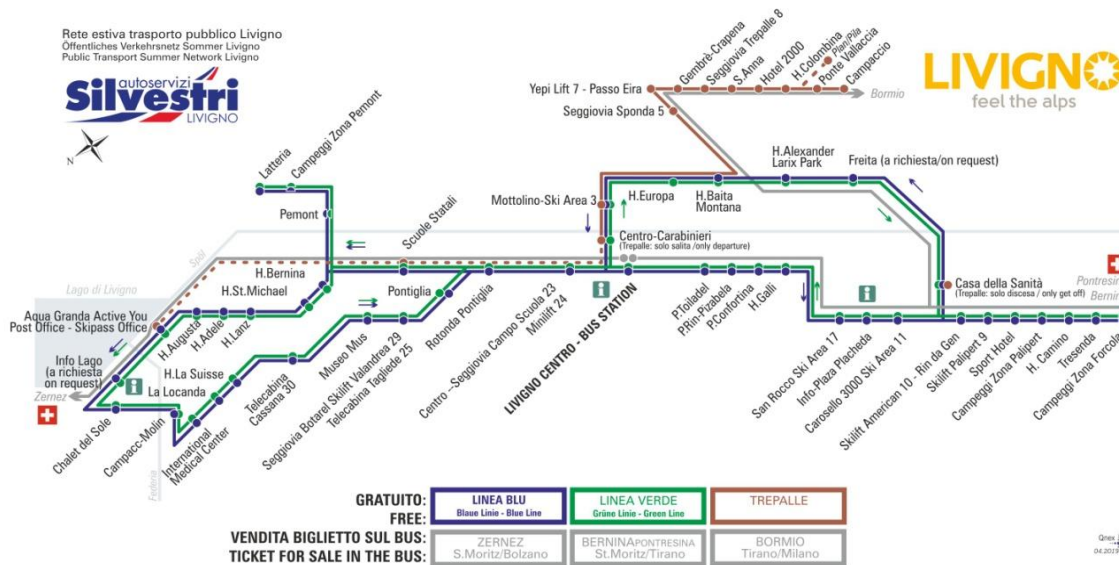

## LINEA BLU

Livigno Centro - Busstation

DIR: Piazzola Toiladel

07:24	08:11	09:01	09:51	10:41	11:31	12:21	13:10
14:01	14:51	15:41	16:31	17:21	18:11	19:01	19:51

FERMATA  
BUS STOP  
HALTESTELLE