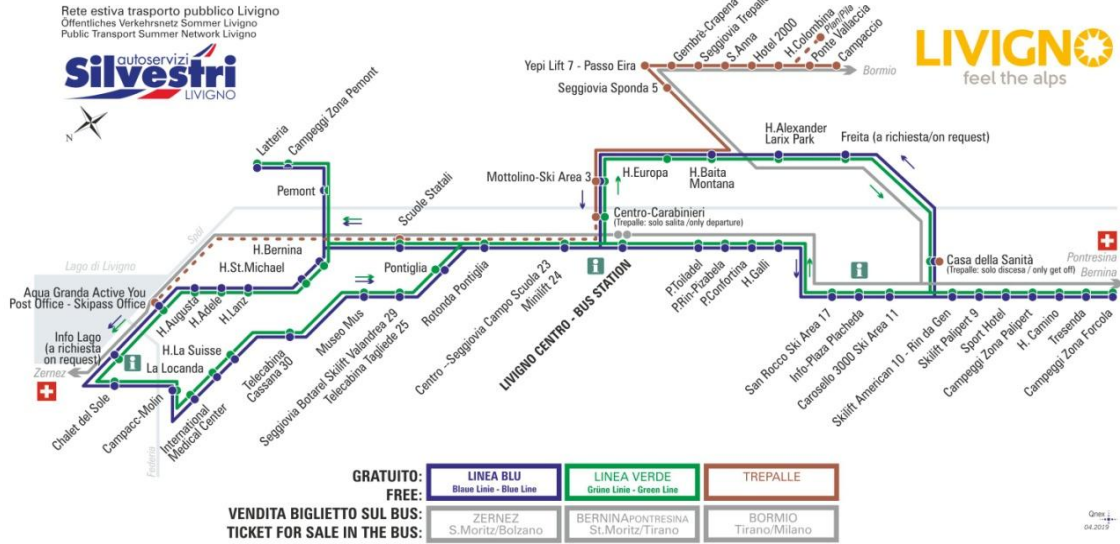

FERMATA
BUS STOP
HALTESTELLE

Sport Hotel

STAGIONE ESTIVA | SUMMER SEASON | SOMMERSAISON
MAGGIO-GIUGNO

LINEA BLU

Sport Hotel

DIR: Campeggi Zona Palipert

07:31 08:21 09:11 10:01 10:51 11:41 12:31 13:20
14:11 15:01 15:51 16:41 17:31 18:21 19:11 20:01

LINEA VERDE

Sport Hotel

DIR: Campeggi Zona Palipert

08:01 08:45 09:32 10:20 11:10 12:00 12:50 13:35
14:30 15:20 16:10 17:00 17:50 18:40 19:30 20:20