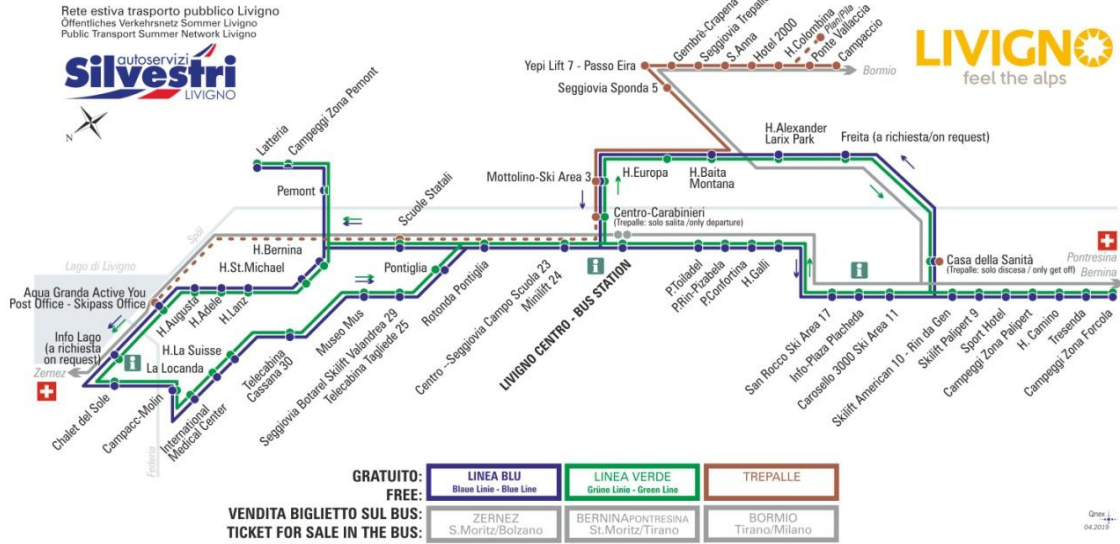

FERMATA
BUS STOP
HALTESTELLE

Campeggi Zona Forcola

STAGIONE ESTIVA | SUMMER SEASON | SOMMERSAISON
MAGGIO-GIUGNO

LINEA BLU

Campeggi Zona Forcola

DIR: Tressenda

08:31 09:21 10:11 11:01 11:51 12:36 13:31 14:21
15:11 16:01 16:51 17:41 18:31 19:21 20:11

LINEA VERDE

Campeggi Zona Forcola

DIR: Tressenda

07:35 08:05 08:50 09:38 10:28 11:18 12:08 12:54
13:48 14:38 15:28 16:18 17:08 17:58 18:48 19:38
20:28

facebook.com/silvestribus

non occorre biglietto | no ticket required | keine Fahrkarte erforderlich