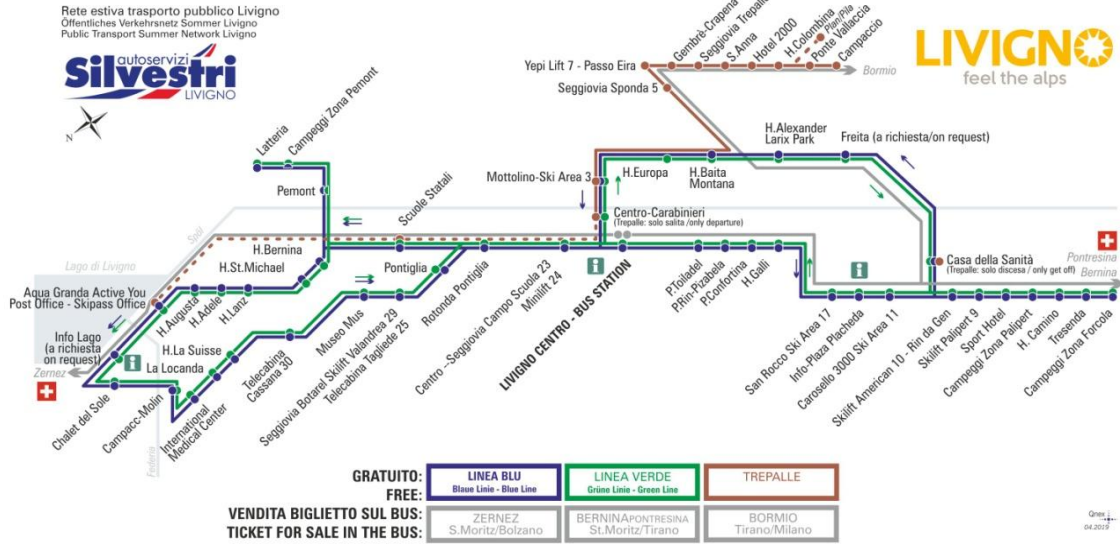

FERMATA
BUS STOP
HALTESTELLE

Hotel Baita Montana

STAGIONE ESTIVA | SUMMER SEASON | SOMMERSAISON
MAGGIO-GIUGNO

LINEA VERDE

Hotel Baita Montana

DIR: Hotel Alexander - Larix Park

07:55 08:39 09:26 10:14 11:04 11:54 12:44 13:29
14:24 15:14 16:04 16:54 17:44 18:34 19:24 20:14

facebook.com/silvestribus

non occorre biglietto | no ticket required | keine Fahrkarte erforderlich