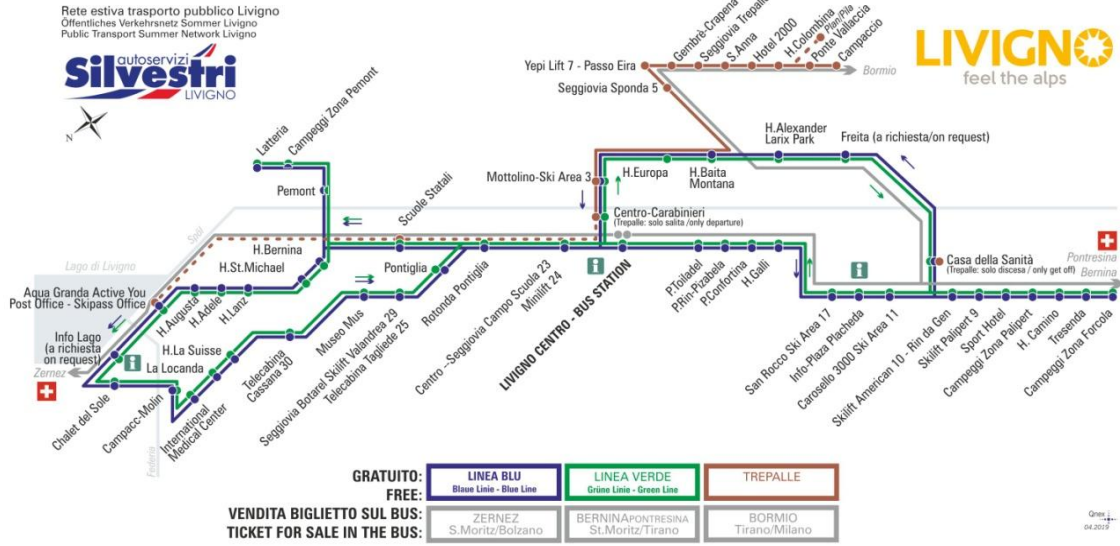

FERMATA
BUS STOP
HALTESTELLE

Hotel Galli

STAGIONE ESTIVA | SUMMER SEASON | SOMMERSAISON
MAGGIO-GIUGNO

LINEA BLU

Hotel Galli
DIR: San Rocco Ski Area 17
07:27 08:15 09:05 09:55 10:45 11:35 12:25 13:14
14:05 14:55 15:45 16:35 17:25 18:15 19:05 19:55