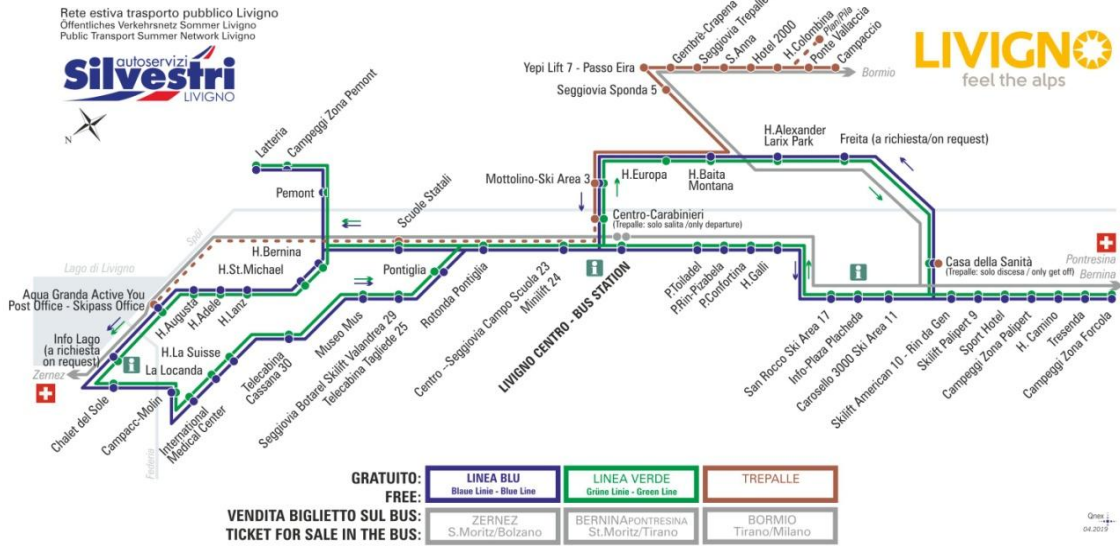

FERMATA
BUS STOP
HALTESTELLE

Skilift Palipert 9

STAGIONE ESTIVA | SUMMER SEASON | SOMMERSAISON
MAGGIO-GIUGNO

LINEA BLU

Skilift Palipert 9
DIR: Sport Hotel

07:31 08:20 09:10 10:00 10:50 11:40 12:30 13:19
14:10 15:00 15:50 16:40 17:30 18:20 19:10 20:00

LINEA VERDE

Skilift Palipert 9
DIR: Sport Hotel

08:00 08:44 09:31 10:19 11:09 11:59 12:49 13:34
14:29 15:19 16:09 16:59 17:49 18:39 19:29 20:19