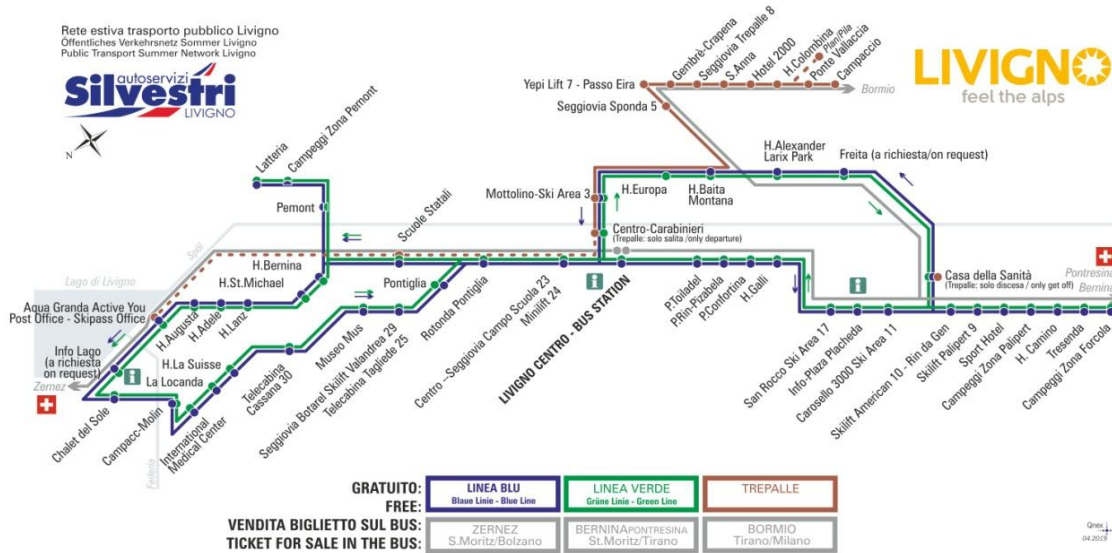

FERMATA
BUS STOP
HALTESTELLE

Hotel 2000

STAGIONE ESTIVA | SUMMER SEASON | SOMMERSAISON
MAGGIO-GIUGNO

BUS TREPALLE

Hotel 2000

DIR: Trepalle

07:29* 08:29 11:29 13:19* 13:59 17:19

* corsa scolastica

facebook.com/silvestribus

non occorre biglietto | no ticket required | keine Fahrkarte erforderlich