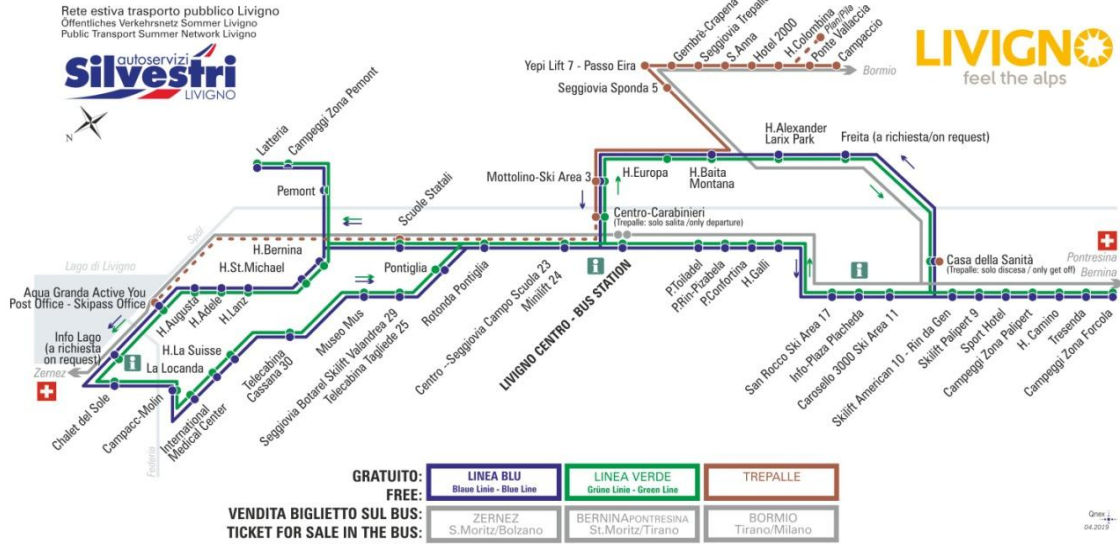

FERMATA
BUS STOP
HALTESTELLE

Scuole Statali

STAGIONE ESTIVA | SUMMER SEASON | SOMMERSAISON
MAGGIO-GIUGNO

LINEA BLU

Scuole Statali

DIR: Latteria

08:44 09:34 10:24 11:14 12:04 12:49 13:44 14:34
15:24 16:14 17:04 17:54 18:44 19:34

BUS TREPALLE

Scuole Statali

Dir. Trepalle

07:16* 08:16 11:16 13:06* 13:46 17:06

LINEA VERDE

Scuole Statali

DIR: Latteria

07:49 08:19 09:06 09:54 10:44 11:34 12:24 13:09
14:04 14:54 15:44 16:34 17:24 18:14 19:04 19:54

* corsa scolastica

facebook.com/silvestribus

non occorre biglietto | no ticket required | keine Fahrkarte erforderlich