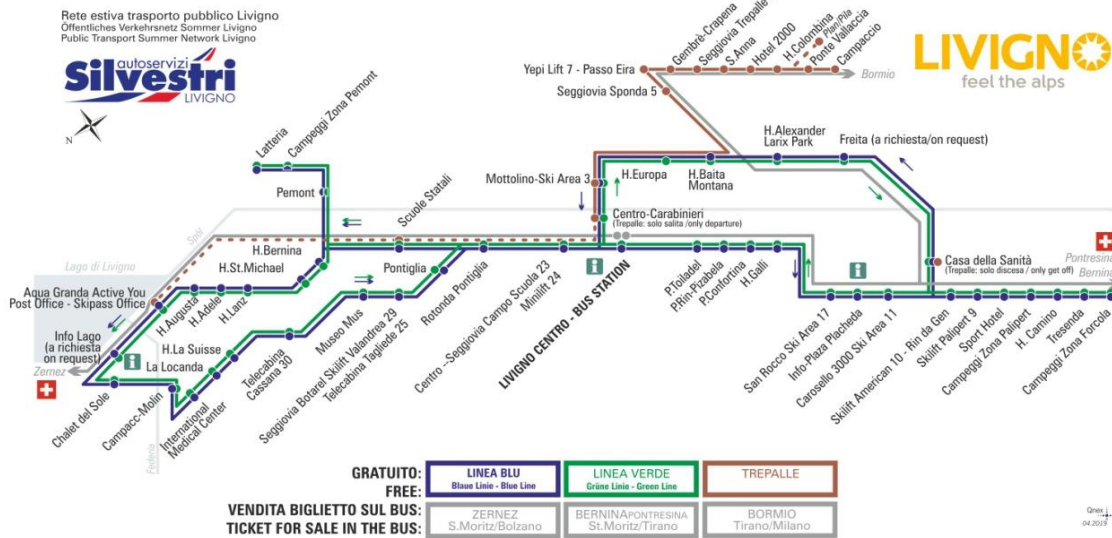

## BUS TREPALLE

Hotel 2000

DIR: Trepalle

07:29\* 08:29 11:29 13:19\* 13:59 17:19

\* corsa scolastica

facebook.com/silvestribus

non occorre biglietto | no ticket required | keine Fahrkarte erforderlich

FERMATA  
BUS STOP  
HALTESTELLE

## BUS TREPALLE

Hotel 2000

DIR: Livigno

07:38\* 08:46 11:46 13:28\* 14:16 17:36

\* corsa scolastica

facebook.com/silvestribus

non occorre biglietto | no ticket required | keine Fahrkarte erforderlich

FERMATA  
BUS STOP  
HALTESTELLE