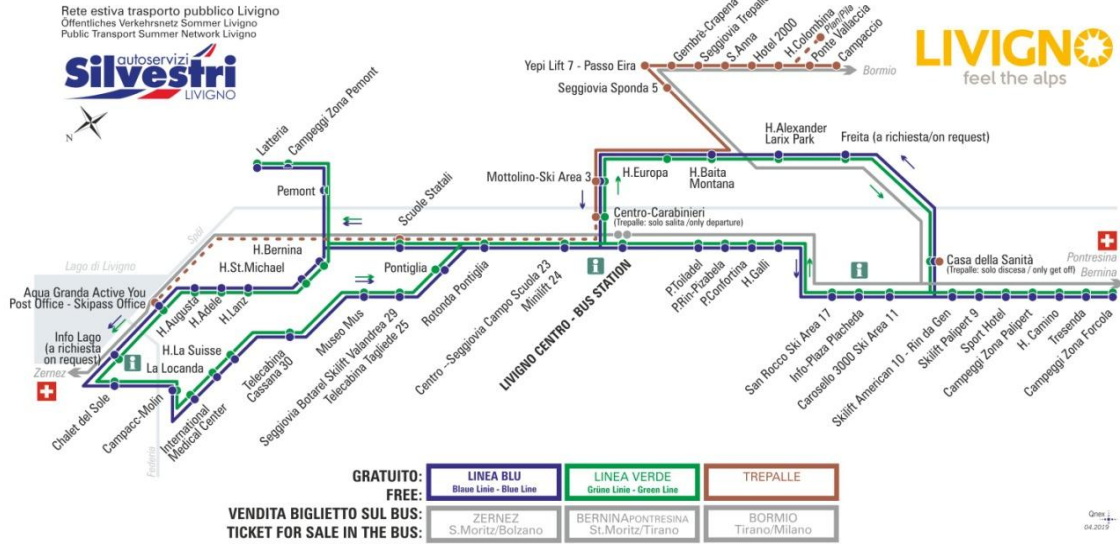

FERMATA
BUS STOP
HALTESTELLE

Hotel Galli

STAGIONE ESTIVA | SUMMER SEASON | SOMMERSAISON
MAGGIO-GIUGNO

LINEA VERDE

Hotel Galli

DIR: Piazzola Confortina

07:43 08:13 09:00 09:48 10:38 11:28 12:18 13:03
13:58 14:48 15:38 16:28 17:18 18:08 18:58 19:48
20:38