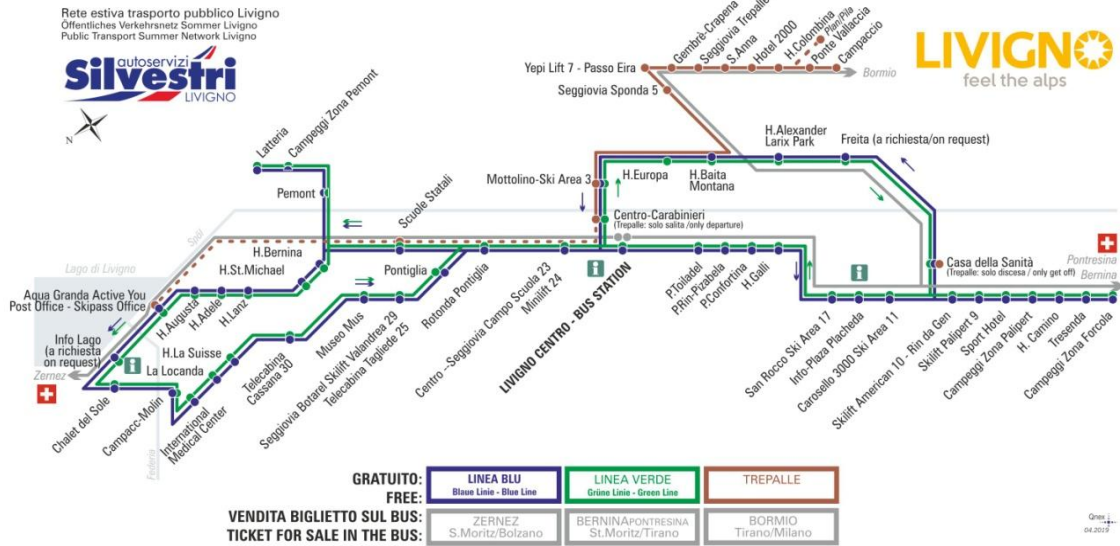

FERMATA
BUS STOP
HALTESTELLE

Info Lago (a richiesta/on request)

STAGIONE ESTIVA | SUMMER SEASON | SOMMERSAISON
MAGGIO-GIUGNO

LINEA BLU

Info Lago (a richiesta/on request)

DIR: Chalet del Sole

07:14 07:59 08:49 09:39 10:29 11:19 12:09 12:54
13:49 14:39 15:29 16:19 17:09 17:59 18:49 19:39

LINEA VERDE

Info Lago (a richiesta/on request)

DIR: Chalet del Sole

07:39 08:24 09:11 09:59 10:49 11:39 12:29 13:14
14:09 14:59 15:49 16:39 17:29 18:19 19:09 19:59