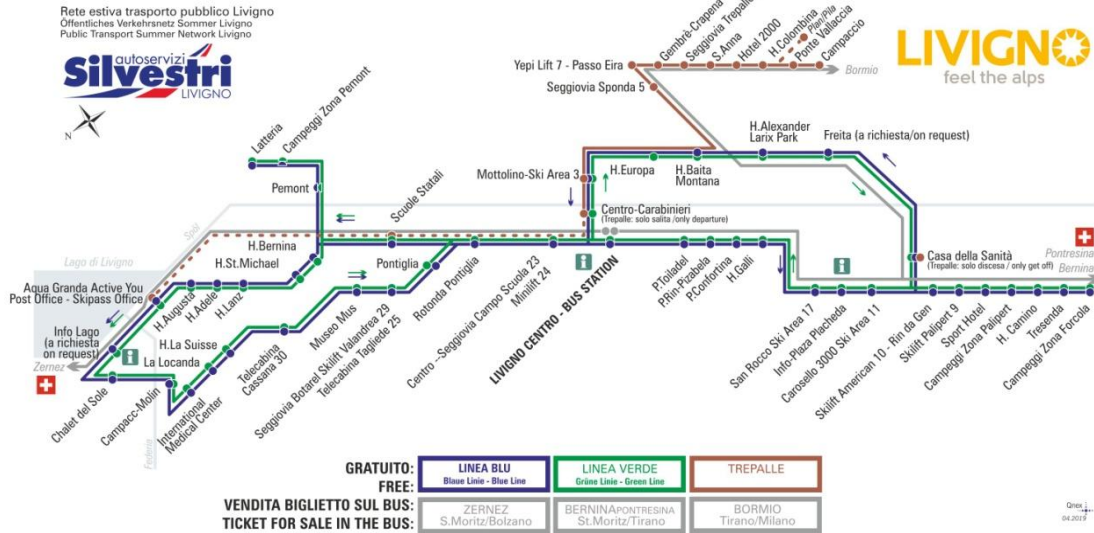

FERMATA  
BUS STOP  
HALTESTELLE

# Hotel Bernina

STAGIONE ESTIVA | SUMMER SEASON | SOMMERSAISON  
MAGGIO-GIUGNO

## LINEA BLU

Hotel Bernina

DIR: Hotel St. Michael

07:10 07:55 08:45 09:35 10:25 11:15 12:05 12:50  
13:45 14:35 15:25 16:15 17:05 17:55 18:45 19:35