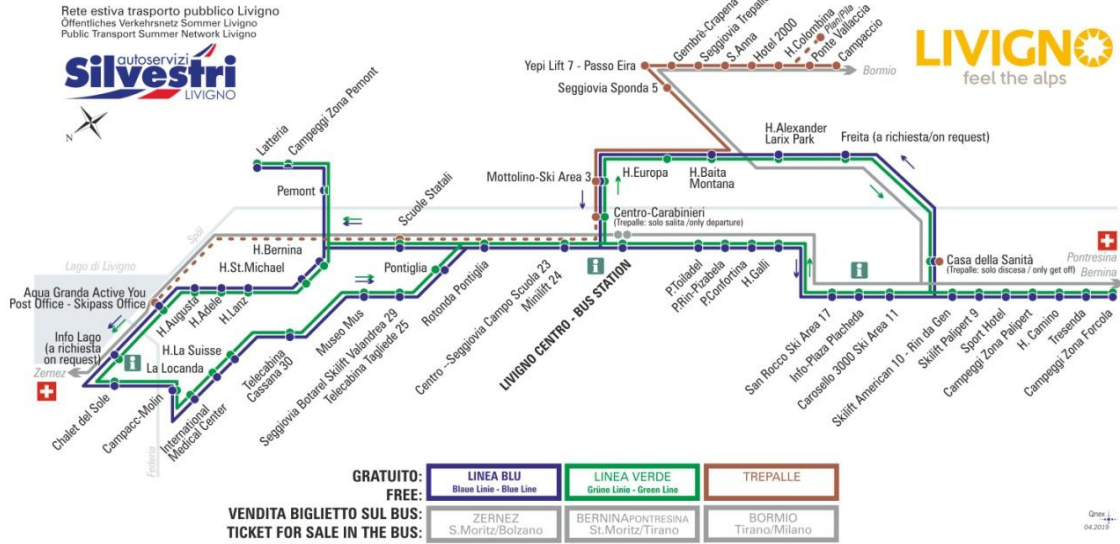

## LINEA BLU

International Medical Center

DIR: La Locanda

07:16 08:02 08:52 09:42 10:32 11:22 12:12 12:57  
13:52 14:42 15:32 16:22 17:12 18:02 18:52 19:42

## LINEA VERDE

International Medical Center

DIR: La Locanda

07:41 08:27 09:14 10:02 10:52 11:42 12:32 13:17  
14:12 15:02 15:52 16:42 17:32 18:22 19:12 20:02

FERMATA  
BUS STOP  
HALTESTELLE

## LINEA BLU

La Locanda

DIR. Hotel La Suisse

07:17 08:03 08:53 09:43 10:33 11:23 12:13 12:58  
13:53 14:43 15:33 16:23 17:13 18:03 18:53 19:43

## LINEA VERDE

La Locanda

DIR: Hotel La Suisse

07:42 08:28 09:15 10:03 10:53 11:43 12:33 13:18  
14:13 15:03 15:53 16:43 17:33 18:23 19:13 20:03

facebook.com/silvestribus

non occorre biglietto | no ticket required | keine Fahrkarte erforderlich