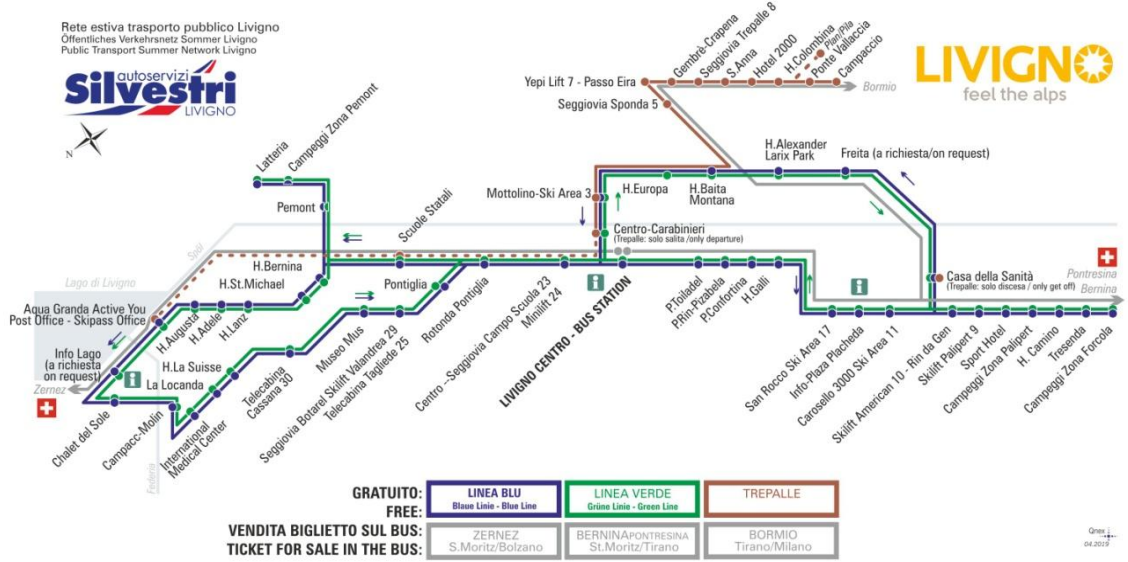

FERMATA
BUS STOP
HALTESTELLE

Carosello 3000 Ski Area 11

STAGIONE ESTIVA | SUMMER SEASON | SOMMERSAISON
MAGGIO-GIUGNO

LINEA BLU

Carosello 3000 Ski Area 11
DIR: Skilift Amerikan 10 - Rin da Gen
07:29 08:18 09:08 09:58 10:48 11:38 12:28 13:17
14:08 14:58 15:48 16:38 17:28 18:18 19:08 19:58