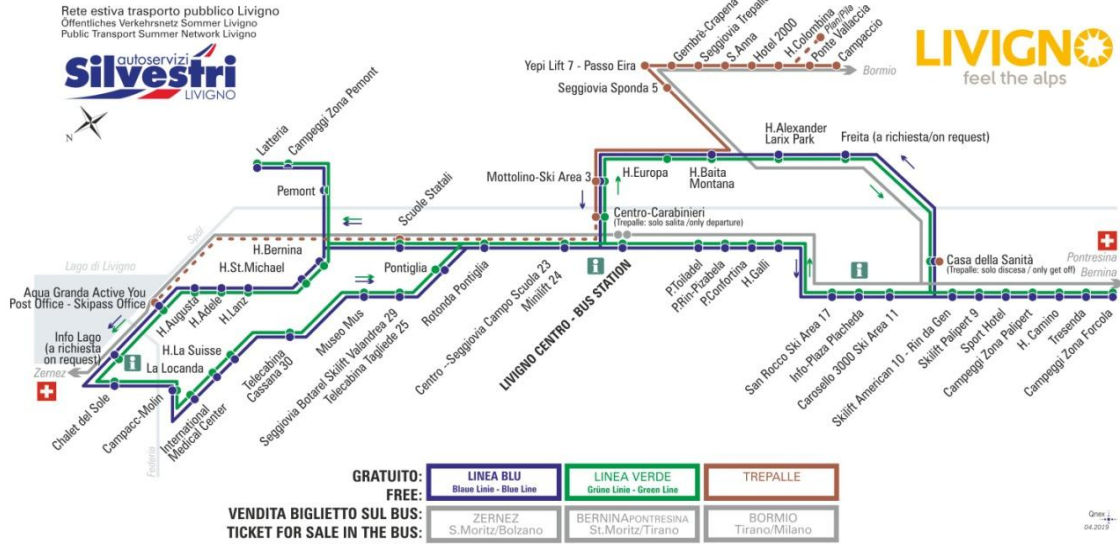

FERMATA
BUS STOP
HALTESTELLE

Mottolino Ski Area 3

STAGIONE ESTIVA | SUMMER SEASON | SOMMERSAISON
MAGGIO-GIUGNO

BUS TREPALLE

Mottolino Ski Area 3
Dir. Trepalle
07:18* 08:18 11:18 13:08* 13:48 17:08

LINEA VERDE

Mottolino Ski Area 3
DIR: Hotel Europa
07:53 08:37 09:24 10:12 11:02 11:52 12:42 13:27
14:22 15:12 16:02 16:52 17:42 18:32 19:22 20:12

* corsa scolastica

facebook.com/silvestribus

non occorre biglietto | no ticket required | keine Fahrkarte erforderlich