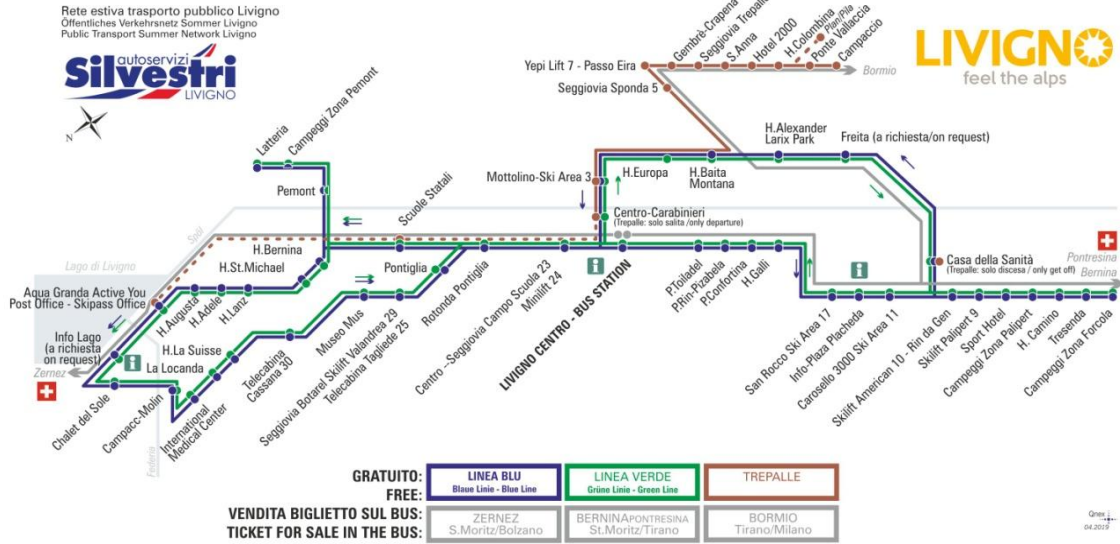

FERMATA
BUS STOP
HALTESTELLE

Piazzola Confortina

STAGIONE ESTIVA | SUMMER SEASON | SOMMERSAISON
MAGGIO-GIUGNO

LINEA VERDE

Piazzola Confortina

DIR: Piazzola Rin - Pizabela

07:44 08:14 09:01 09:49 10:39 11:29 12:19 13:04
13:59 14:49 15:39 16:29 17:19 18:09 18:59 19:49
20:39