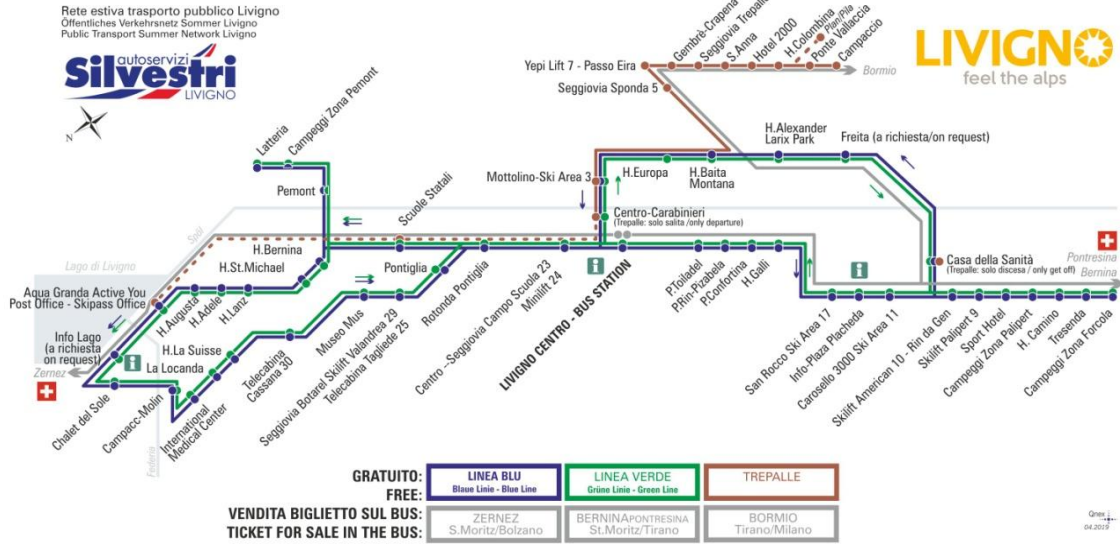

FERMATA
BUS STOP
HALTESTELLE

Carosello 3000 Ski Area 11

STAGIONE ESTIVA | SUMMER SEASON | SOMMERSAISON
MAGGIO-GIUGNO

LINEA VERDE

Carosello 3000 Ski Area 11

DIR: Info - Plaza Placheda

07:41 08:11 08:57 09:45 10:35 11:25 12:15 13:00
13:55 14:45 15:35 16:25 17:15 18:05 18:55 19:45
20:35