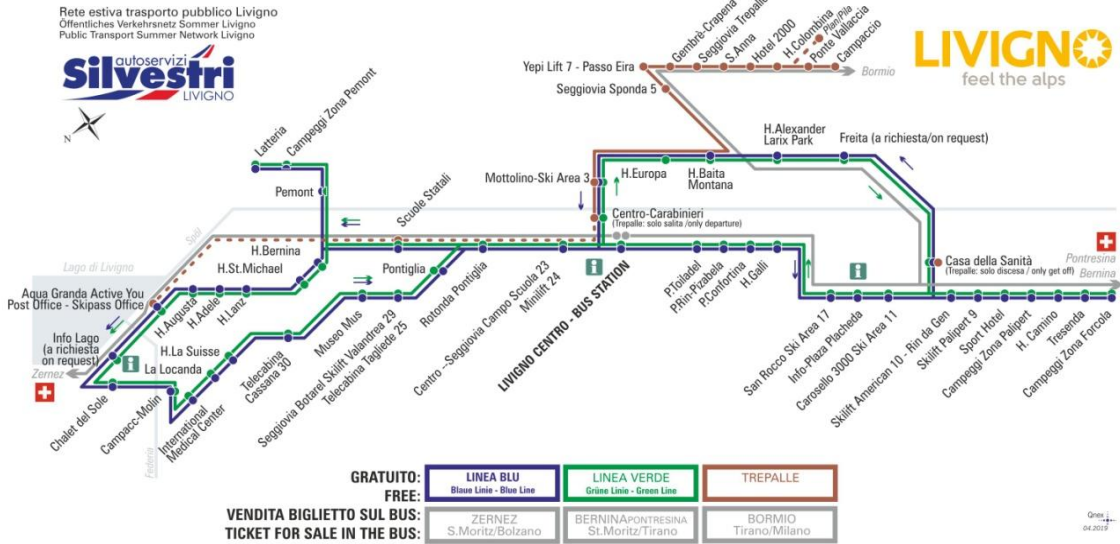

## LINEA BLU

Traversa Madonina

DIR: Latteria-Pemont Provvisoria

07:12 07:57 08:47 09:37 10:27 11:17 12:07 12:52  
13:47 14:37 15:27 16:17 17:07 17:57 18:47 19:37

## LINEA VERDE

Traversa Madonina

DIR: Latteria-Pemont Provvisoria

07:37 08:22 09:09 09:57 10:47 11:37 12:27 13:12  
14:07 14:57 15:47 16:37 17:27 18:17 19:07 19:57

FERMATA  
BUS STOP  
HALTESTELLE

## LINEA BLU

Latteria-Pemont Provisoria  
 DIR: Aquagranda Active You - Post Office - Skipass Office  
 07:13 07:58 08:48 09:38 10:28 11:18 12:08 12:53  
 13:48 14:38 15:28 16:18 17:08 17:58 18:48 19:38