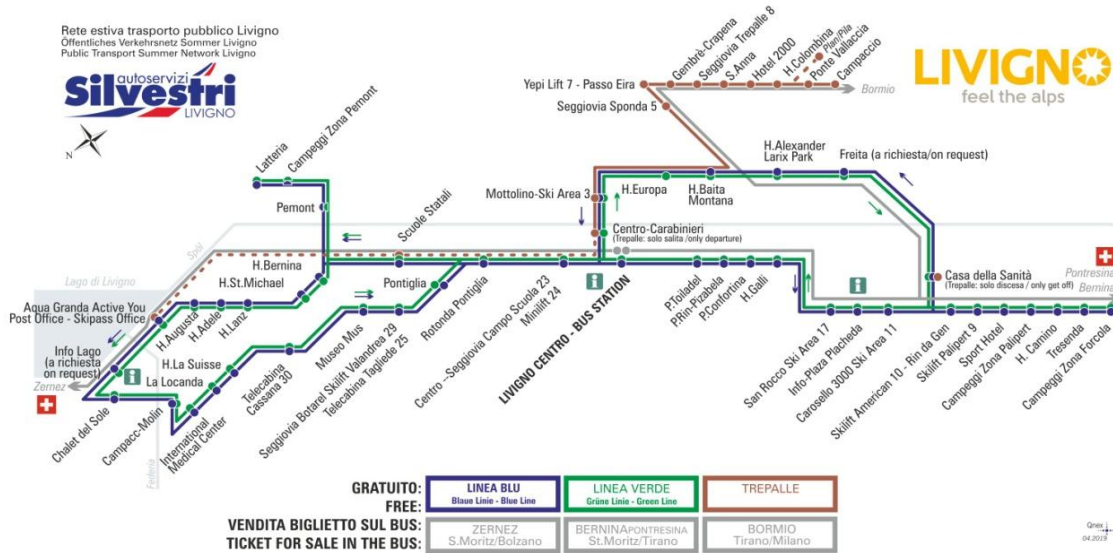

FERMATA
BUS STOP
HALTESTELLE

Sant'Anna

STAGIONE ESTIVA | SUMMER SEASON | SOMMERSAISON
MAGGIO-GIUGNO

BUS TREPALLE

Sant'Anna

DIR: Livigno

07:39* 08:47 11:47 13:29* 14:17 17:37

* corsa scolastica

facebook.com/silvestribus

non occorre biglietto | no ticket required | keine Fahrkarte erforderlich