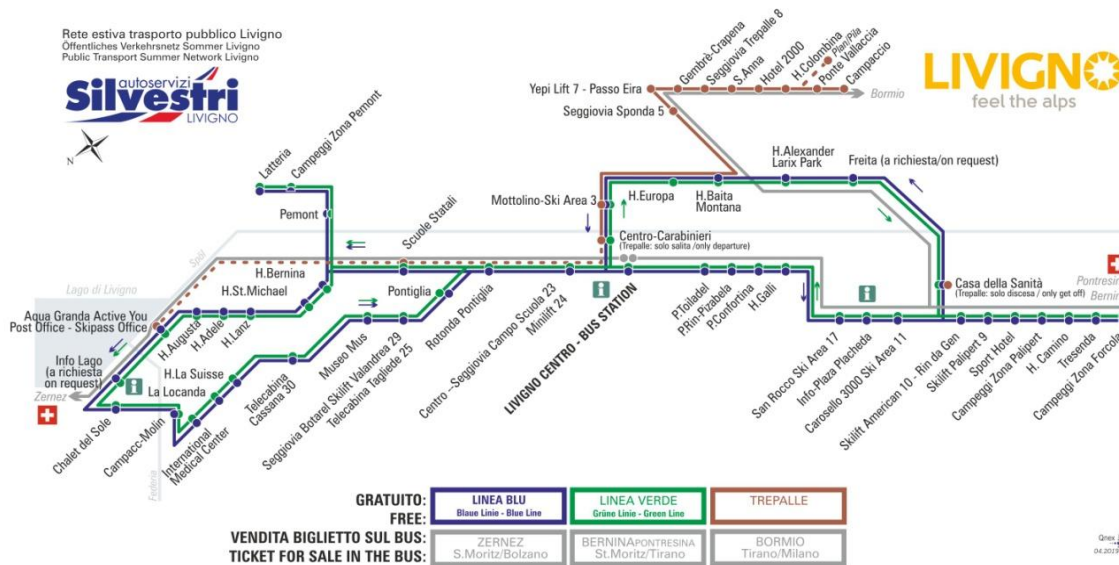

FERMATA
BUS STOP
HALTESTELLE

Skilift Palipert 9

STAGIONE ESTIVA | SUMMER SEASON | SOMMERSAISON
MAGGIO-GIUGNO

LINEA BLU

Skilift Palipert 9

DIR: Skilift Amerikan 10 - Rin da Gen

08:36	09:26	10:16	11:06	11:56	12:41	13:36	14:26
15:16	16:06	16:56	17:46	18:36	19:26	20:16	

LINEA VERDE

Skilift Palipert 9

DIR: Skilift Amerikan 10 - Rin da Gen

07:39	08:09	08:55	09:43	10:33	11:23	12:13	12:58
13:53	14:43	15:33	16:23	17:13	18:03	18:53	19:43
20:33