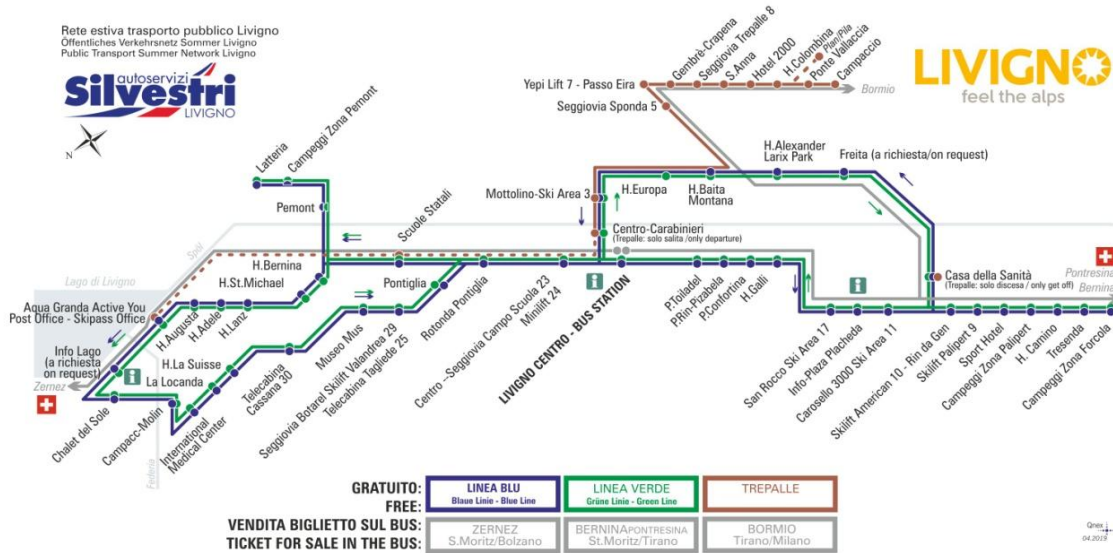

FERMATA
BUS STOP
HALTESTELLE

Seggiovia Trepalle 8

STAGIONE ESTIVA | SUMMER SEASON | SOMMERSAISON
MAGGIO-GIUGNO

BUS TREPALLE

Seggiovia Trepalle 8

DIR: Livigno

07:40* 08:48 11:48 13:30* 14:18 17:38

* corsa scolastica

facebook.com/silvestribus

non occorre biglietto | no ticket required | keine Fahrkarte erforderlich