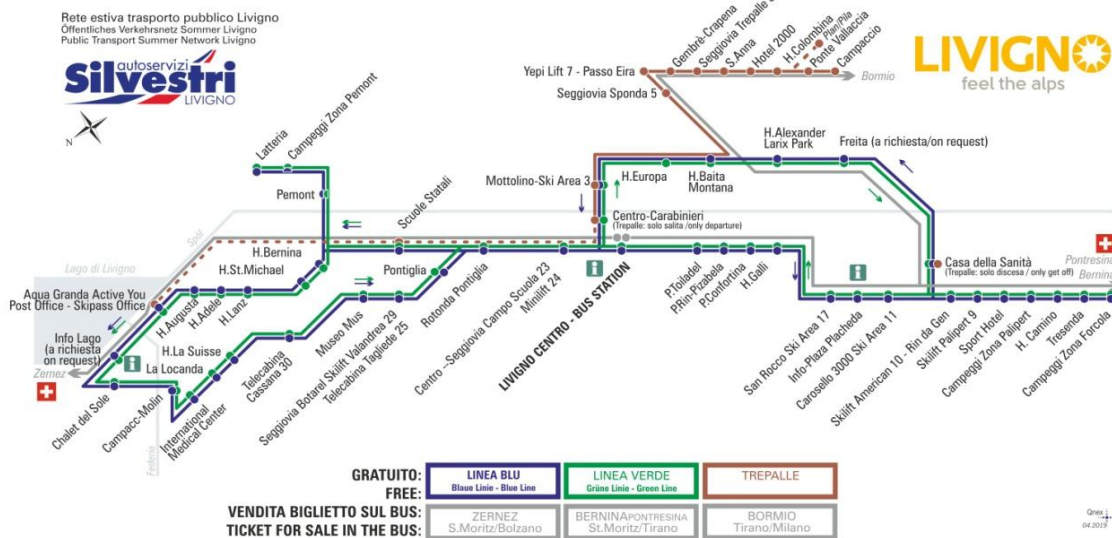

FERMATA
BUS STOP
HALTESTELLE

Hotel Colombina

STAGIONE ESTIVA | SUMMER SEASON | SOMMERSAISON
MAGGIO-GIUGNO

BUS TREPALLE

Hotel Colombina

DIR: Trepalle

07:30* 08:30 11:30 13:20* 14:00 17:20

* corsa scolastica

facebook.com/silvestribus

non occorre biglietto | no ticket required | keine Fahrkarte erforderlich