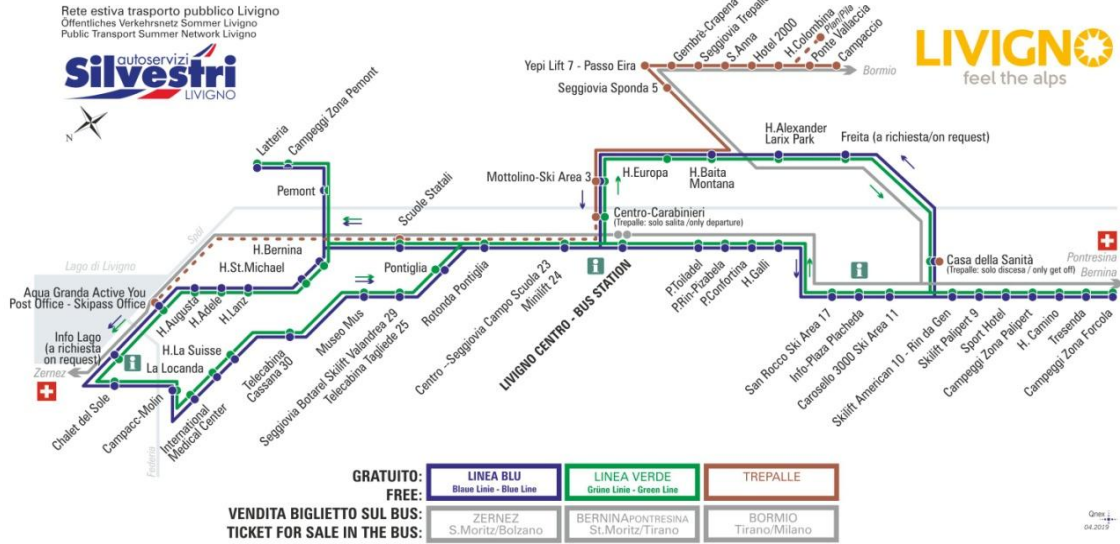

FERMATA
BUS STOP
HALTESTELLE

Centro - Carabinieri

STAGIONE ESTIVA | SUMMER SEASON | SOMMERSAISON
MAGGIO-GIUGNO

BUS TREPALLE

Centro - Carabinieri

Dir. Trepalle

07:17* 08:17 11:17 13:07* 13:47 17:07

LINEA VERDE

Centro - Carabinieri

DIR: Mottolino Ski Area 3

07:52 08:36 09:23 10:11 11:01 11:51 12:41 13:26
14:21 15:11 16:01 16:51 17:41 18:31 19:21 20:11

* corsa scolastica

facebook.com/silvestribus

non occorre biglietto | no ticket required | keine Fahrkarte erforderlich