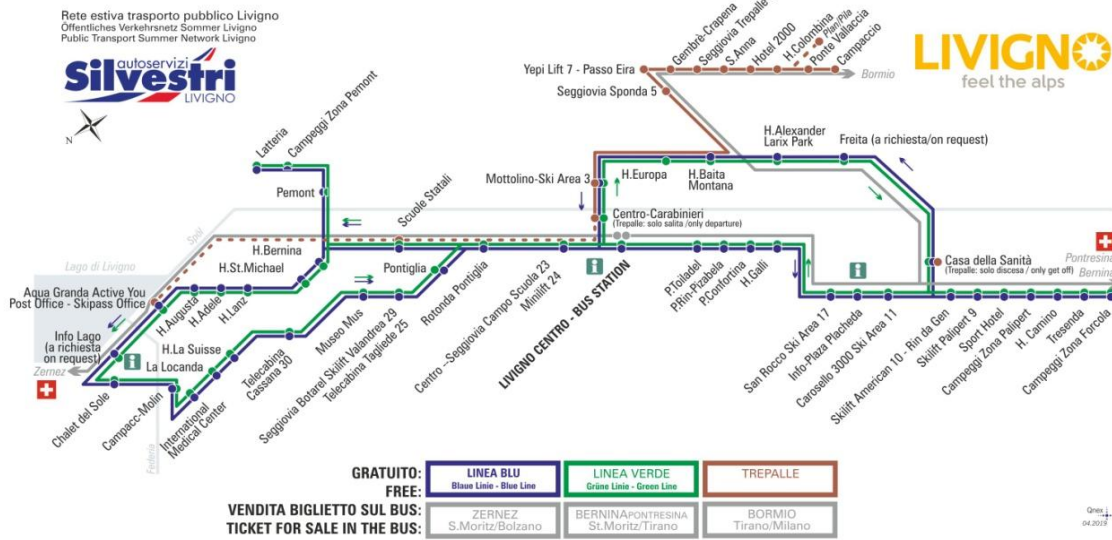

FERMATA
BUS STOP
HALTESTELLE

Sant'Anna

STAGIONE ESTIVA | SUMMER SEASON | SOMMERSAISON
MAGGIO-GIUGNO

BUS TREPALLE

Sant'Anna

DIR: Trepalle

07:28* 08:28 11:28 13:18* 13:58 17:18

* corsa scolastica

facebook.com/silvestribus

non occorre biglietto | no ticket required | keine Fahrkarte erforderlich