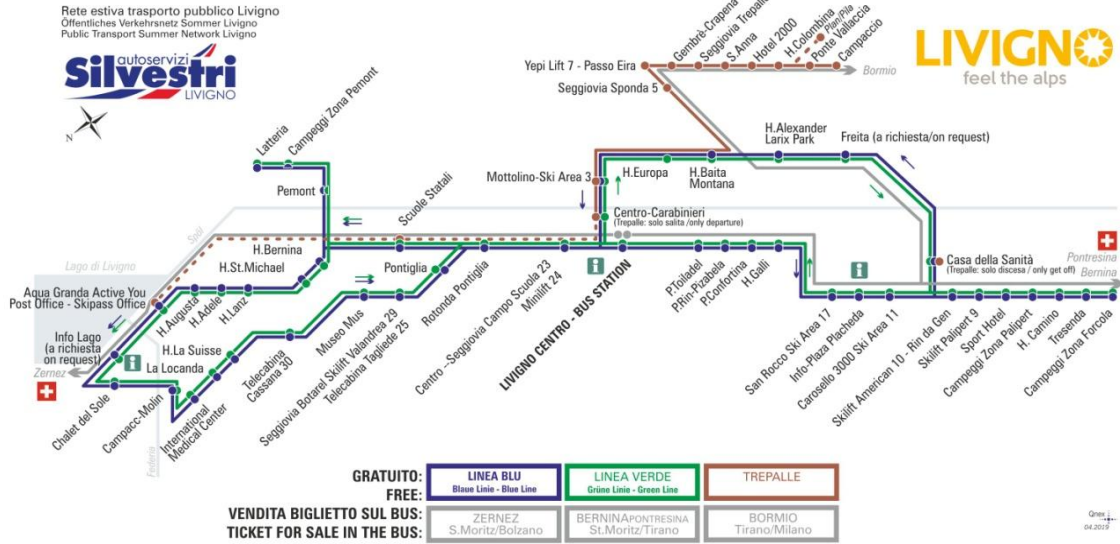

FERMATA
BUS STOP
HALTESTELLE

Mottolino Ski Area 3

STAGIONE ESTIVA | SUMMER SEASON | SOMMERSAISON
MAGGIO-GIUGNO

LINEA BLU

Mottolino Ski Area 3

DIR: Centro - Seggiovia Campo Scuola 23 - Minilift 24

08:42 09:32 10:22 11:12 12:02 12:47 13:42 14:32
15:22 16:12 17:02 17:52 18:42 19:32