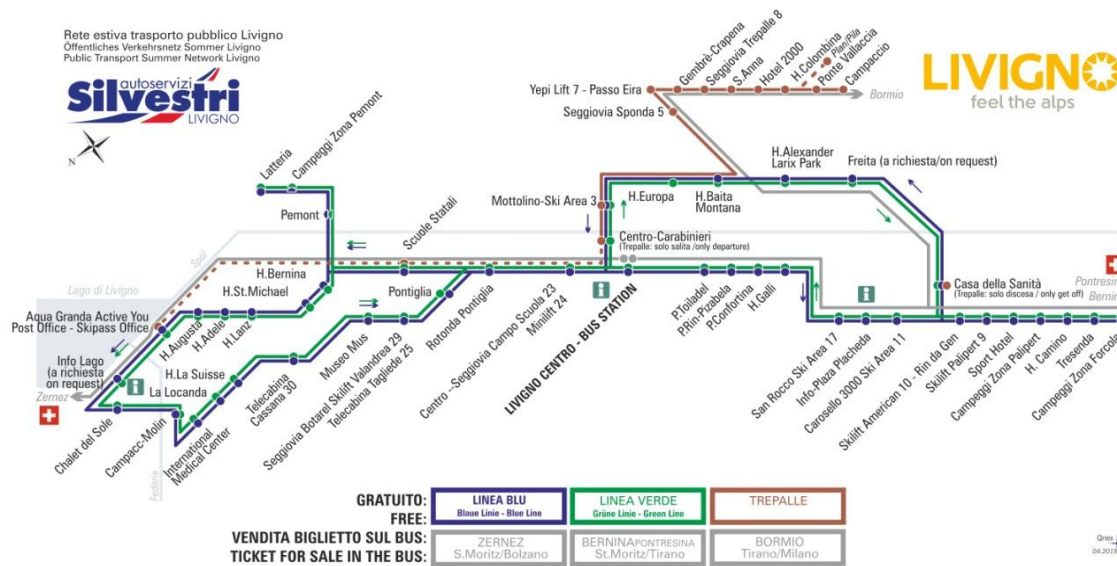

FERMATA
BUS STOP
HALTESTELLE

Hotel Europa

STAGIONE ESTIVA | SUMMER SEASON | SOMMERSAISON
MAGGIO-GIUGNO

LINEA VERDE

Hotel Europa

DIR: Hotel Baita Montana

07:54	08:38	09:25	10:13	11:03	11:53	12:43	13:28
14:23	15:13	16:03	16:53	17:43	18:33	19:23	20:13