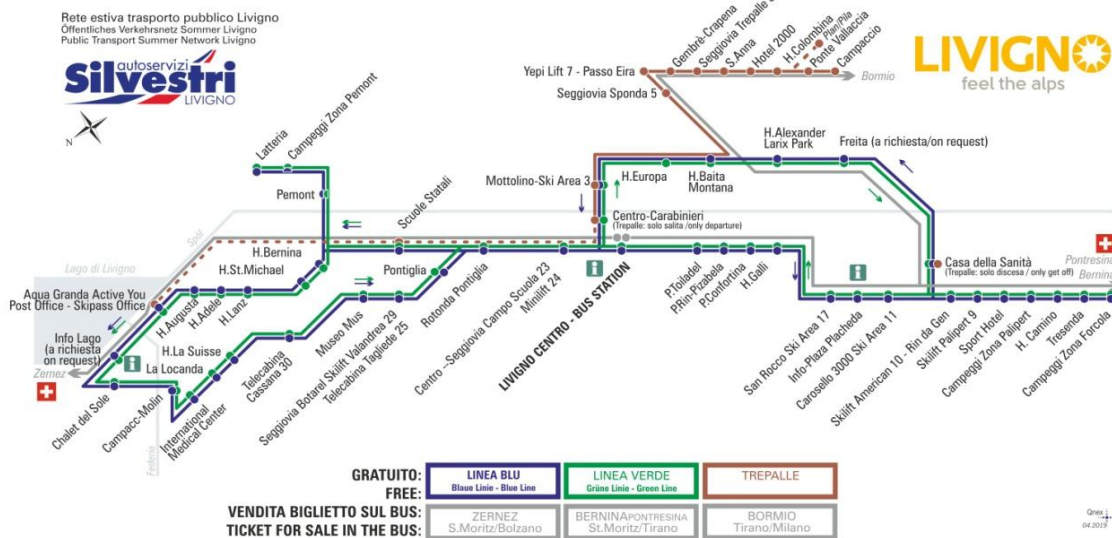

# Yepi Lift 7 - Passo Eira

STAGIONE ESTIVA | SUMMER SEASON | SOMMERSAISON  
MAGGIO-GIUGNO

## BUS TREPALLE

Yepi Lift 7 - Passo Eira

DIR: Livigno

07:42\* 08:50 11:50 13:32\* 14:20 17:40

\* corsa scolastica

facebook.com/silvestribus

non occorre biglietto | no ticket required | keine Fahrkarte erforderlich

## BUS TREPALLE

Gembrè - Crapena

DIR: Trepalle

07:26\* 08:26 11:26 13:16\* 13:56 17:16