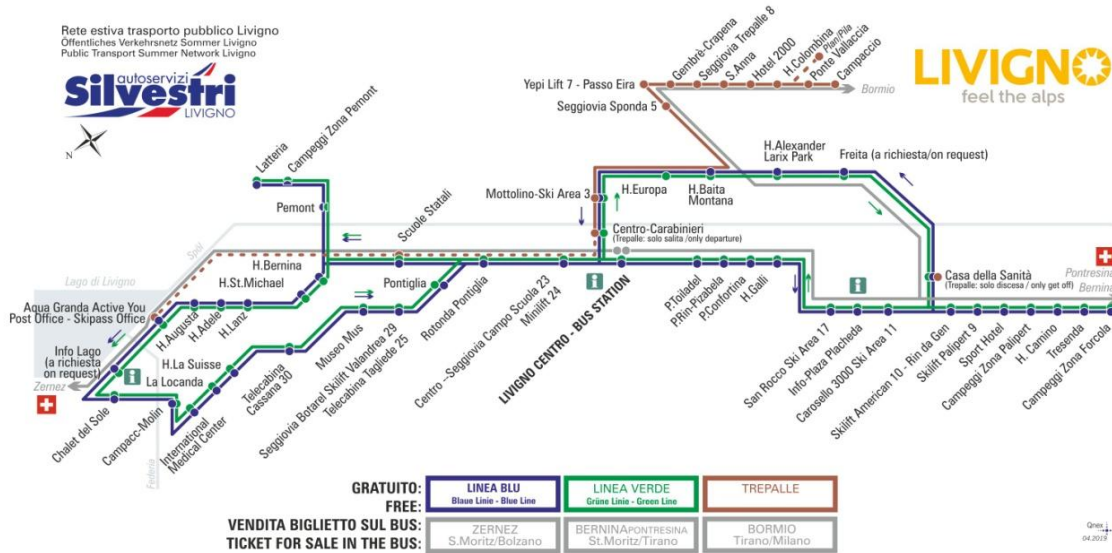

FERMATA
BUS STOP
HALTESTELLE

Seggiovia Sponda 5

STAGIONE ESTIVA | SUMMER SEASON | SOMMERSAISON
MAGGIO-GIUGNO

BUS TREPALLE

Seggiovia Sponda 5

DIR: Trepalle

07:23* 08:23 11:23 13:13* 13:53 17:13

BUS TREPALLE

Seggiovia Sponda 5

DIR: Livigno

07:44* 08:52 11:52 13:34* 14:22 17:42

* corsa scolastica

facebook.com/silvestribus

non occorre biglietto | no ticket required | keine Fahrkarte erforderlich