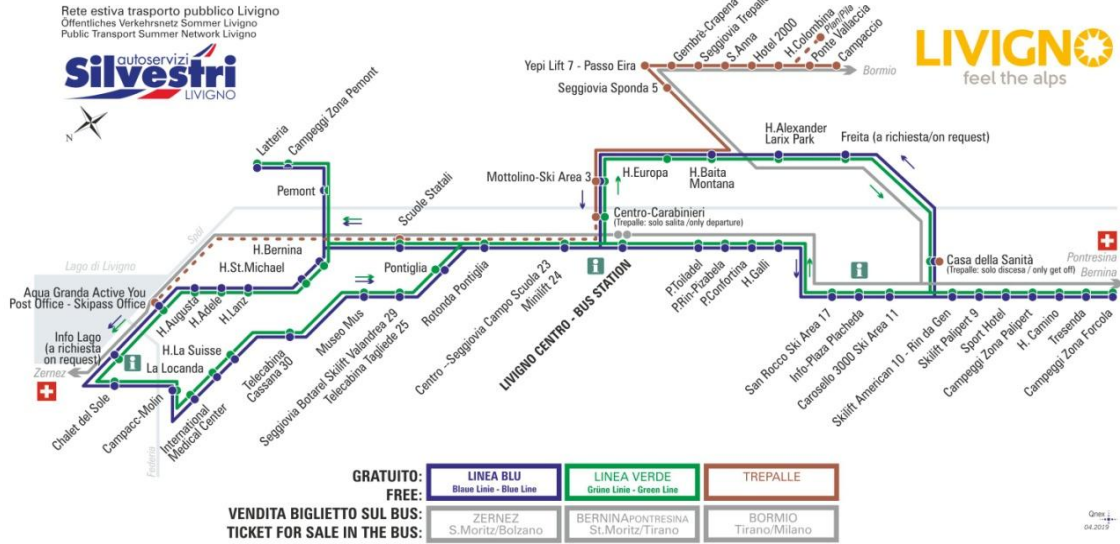

FERMATA
BUS STOP
HALTESTELLE

Centro - Seggiovia Campo Scuola 23 - Minilift 24

STAGIONE ESTIVA | SUMMER SEASON | SOMMERSAISON
MAGGIO-GIUGNO

LINEA BLU

Centro - Seggiovia Campo Scuola 23 - Minilift 24

DIR: Scuole statali

08:43 09:33 10:23 11:13 12:03 12:48 13:43 14:33
15:23 16:13 17:03 17:53 18:43 19:33

LINEA VERDE

Centro - Seggiovia Campo Scuola 23 - Minilift 24

DIR: Scuole statali

07:48 08:18 09:05 09:53 10:43 11:33 12:23 13:08
14:03 14:53 15:43 16:33 17:23 18:13 19:03 19:53

facebook.com/silvestribus

non occorre biglietto | no ticket required | keine Fahrkarte erforderlich