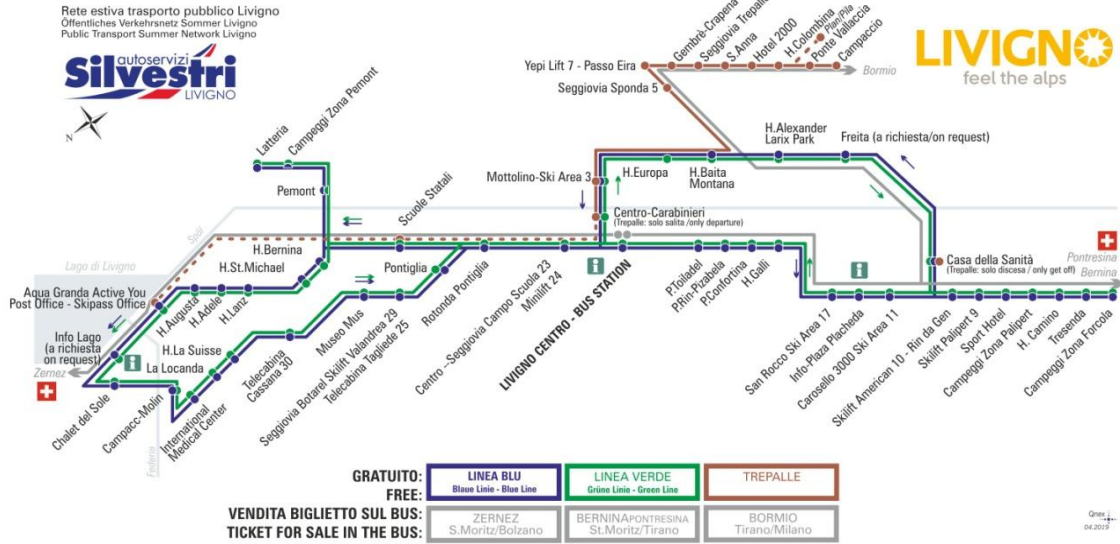

FERMATA
BUS STOP
HALTESTELLE

Casa della Sanità

STAGIONE ESTIVA | SUMMER SEASON | SOMMERSAISON
MAGGIO-GIUGNO

LINEA BLU

Casa della Sanità

DIR: Freita (a richiesta/on request)

08:38 09:28 10:18 11:08 11:58 12:43 13:38 14:28
15:18 16:08 16:58 17:48 18:38 19:28 20:18