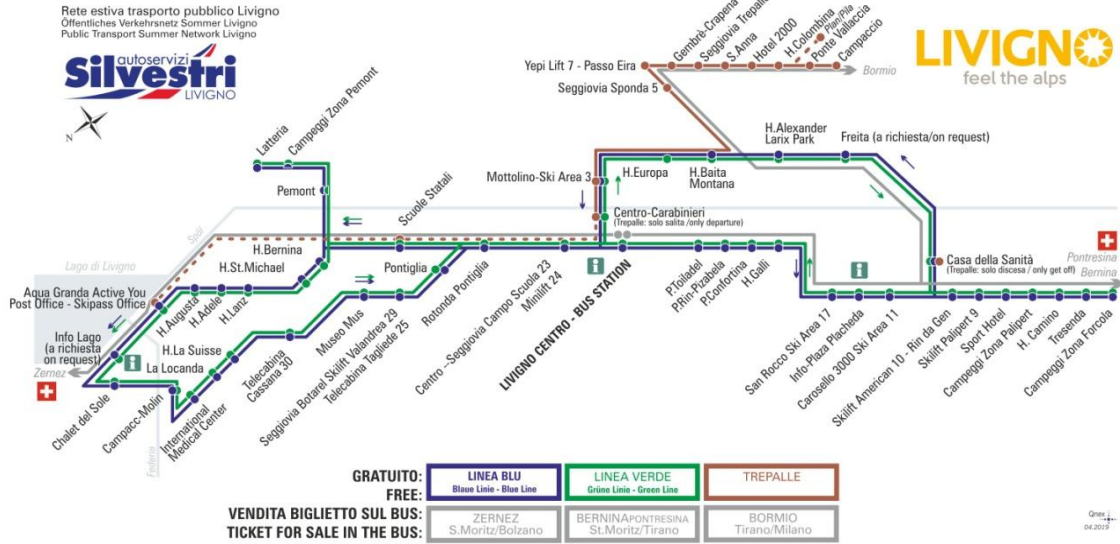

FERMATA
BUS STOP
HALTESTELLE

Info - Plaza Placheda

STAGIONE ESTIVA | SUMMER SEASON | SOMMERSAISON
MAGGIO-GIUGNO

LINEA VERDE

Info - Plaza Placheda

DIR: San Rocco Ski Area 17

07:42 08:12 08:58 09:46 10:36 11:26 12:16 13:01
13:56 14:46 15:36 16:26 17:16 18:06 18:56 19:46
20:36