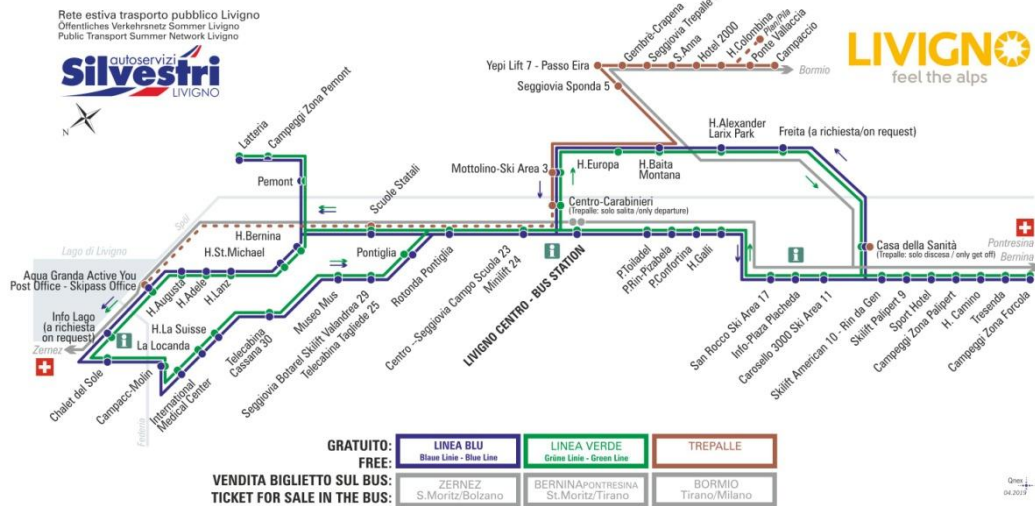

Skilift Amerikan 10 - Rin da Gen
Dir. Carosello 3000 Ski Area 11

07:40 08:05 08:52 09:40 10:30 11:20 12:10 12:56
13:50 14:40 15:30 16:20 17:10 18:00 18:50 19:40
20:30

facebook.com/silvestribus

non occorre biglietto | no ticket required | keine Fahrkarte erforderlich

FERMATA
BUS STOP
HALTESTELLE

Casa della Sanità

STAGIONE ESTIVA | SUMMER SEASON | SOMMERSAISON
09.09.2019-30.11.2019

LINEA BLU Blau Line - Blue Line

Casa della Sanità

Dir. Freita (a richiesta/on request)

08:34 09:24 10:14 11:04 11:54 12:40 13:34 14:24
15:14 16:04 16:54 17:44 18:34 19:24 20:14