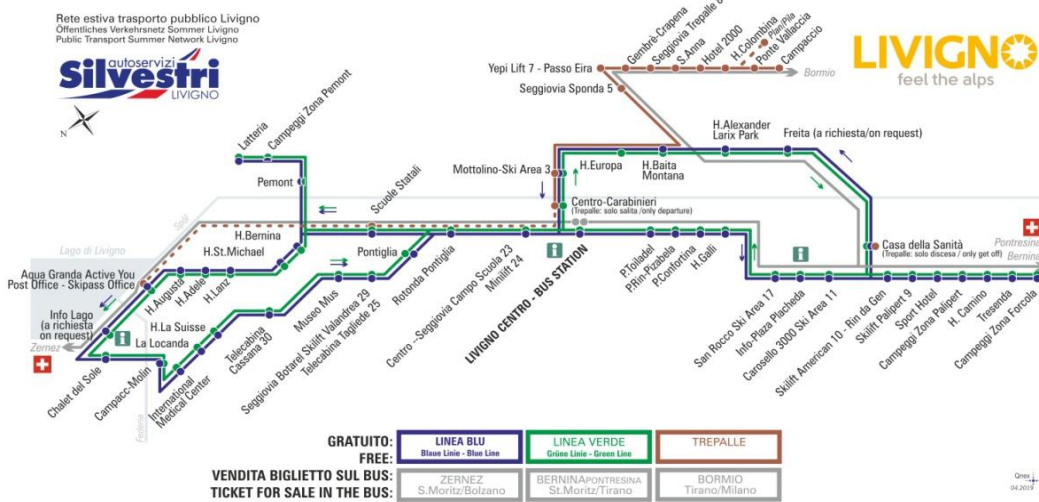

BUS TREPALLE

Seggiovia Sponda 5

Dir. Yepi Lift 7 - Passo Eira

07:19* 08:23 11:23 13:14* 13:53 17:13

BUS TREPALLE

Seggiovia Sponda 5

Dir. Mottolino Ski Area 3

07:39* 08:52 11:52 13:34* 14:22 17:42

* corsa scolastica

facebook.com/silvestribus

non occorre biglietto | no ticket required | keine Fahrkarte erforderlich

FERMATA
BUS STOP
HALTESTELLE

Yepi Lift 7 - Passo Eira

STAGIONE ESTIVA | SUMMER SEASON | SOMMERSAISON
09.09.2019-30.11.2019

BUS TREPALLE

Yepi Lift 7 - Passo Eira
Dir. Gembrè - Crapena

07:21* 08:25 11:25 13:16* 13:55 17:15

* corsa scolastica

facebook.com/silvestribus

non occorre biglietto | no ticket required | keine Fahrkarte erforderlich

FERMATA
BUS STOP
HALTESTELLE

Yepi Lift 7 - Passo Eira

STAGIONE ESTIVA | SUMMER SEASON | SOMMERSAISON
09.09.2019-30.11.2019

BUS TREPALLE

Yepi Lift 7 - Passo Eira
Dir. Seggiovia Sponda 5

07:37* 08:50 11:50 13:32* 14:20 17:40