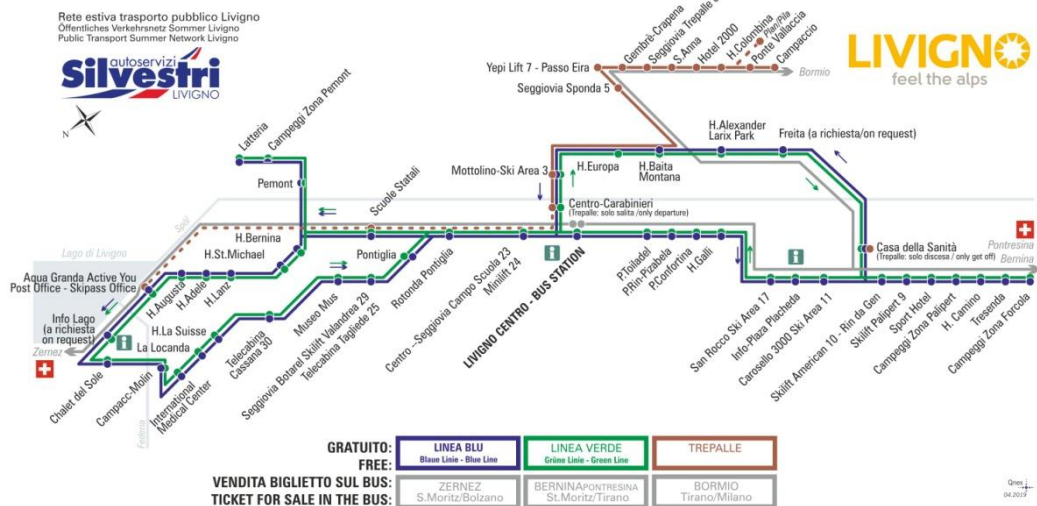

LINEA BLU Blau Line - Blue Line

Hotel Alexander - Larix Park
Dir. Hotel Baita Montana

08:35 09:25 10:15 11:05 11:55 12:41 13:35 14:25
15:15 16:05 16:55 17:45 18:35 19:25 20:15

facebook.com/silvestribus

non occorre biglietto | no ticket required | keine Fahrkarte erforderlich

FERMATA
BUS STOP
HALTESTELLE

Hotel Baita Montana

STAGIONE ESTIVA | SUMMER SEASON | SOMMERSAISON
09.09.2019-30.11.2019

LINEA BLU Blau Line - Blue Line

Hotel Baita Montana

Dir. Mottolino Ski Area 3

08:36 09:26 10:16 11:06 11:56 12:42 13:36 14:26
15:16 16:06 16:56 17:46 18:36 19:26 20:16

FERMATA
BUS STOP
HALTESTELLE

Mottolino Ski Area 3

STAGIONE ESTIVA | SUMMER SEASON | SOMMERSAISON
09.09.2019-30.11.2019

LINEA BLU Blau Line - Blue Line

Mottolino Ski Area 3

Dir. Centro - Seggiovia Campo Scuola 23 - Minilift 24