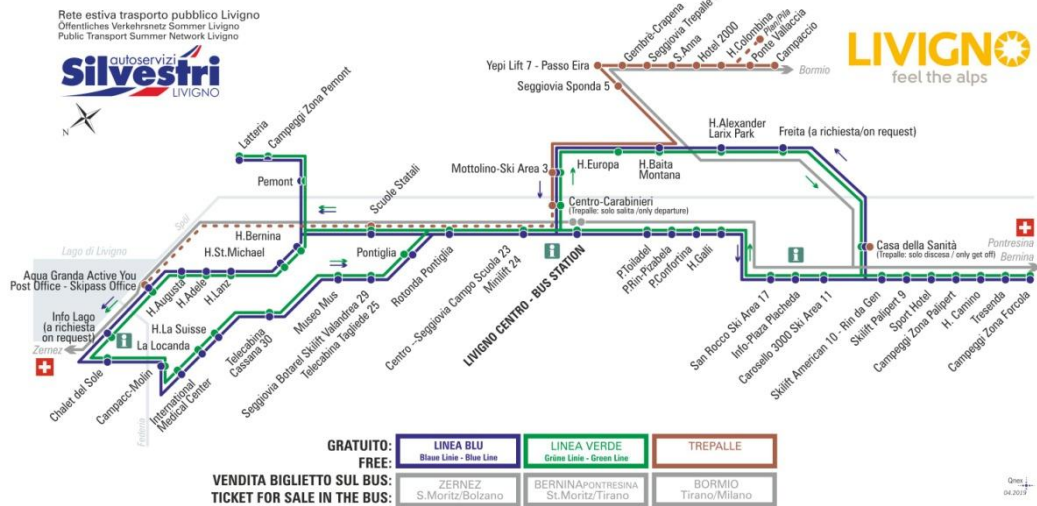

Mottolino Ski Area 3

Dir. Seggiovia Sponda 5

07:14* 08:18 11:18 13:09* 13:48 17:08

LINEA VERDE Grüne Linie - Green Line

Mottolino Ski Area 3

Dir. Hotel Europa

07:51 08:38 09:25 10:13 11:03 11:53 12:43 13:28
14:23 15:13 16:03 16:53 17:43 18:33 19:23 20:13

* corsa scolastica

facebook.com/silvestribus

non occorre biglietto | no ticket required | keine Fahrkarte erforderlich

FERMATA
BUS STOP
HALTESTELLE

Hotel Baita Montana

STAGIONE ESTIVA | SUMMER SEASON | SOMMERSAISON
09.09.2019-30.11.2019

LINEA VERDE Grüne Linie - Green Line

Hotel Baita Montana

Dir. Hotel Alexander - Larix Park

07:52	08:38	09:25	10:13	11:03	11:53	12:43	13:28
14:23	15:13	16:03	16:53	17:43	18:33	19:23	20:13

facebook.com/silvestribus