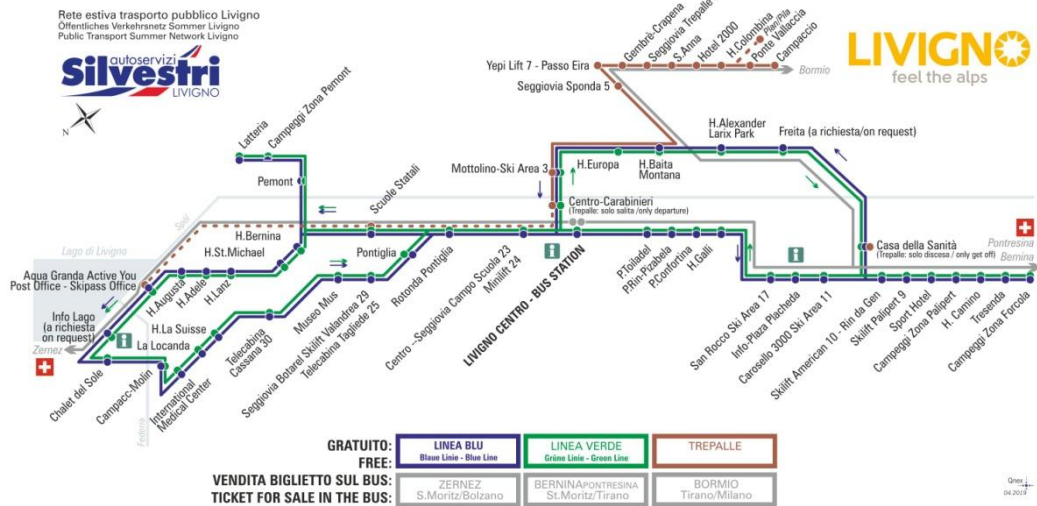

FERMATA
BUS STOP
HALTESTELLE

Skilift Palipert 9

STAGIONE ESTIVA | SUMMER SEASON | SOMMERSAISON
09.09.2019-30.11.2019

LINEA BLU Blaue Linie - Blue Line

Skilift Palipert 9
Dir. Sport Hotel

07:31 08:20 09:10 10:00 10:50 11:40 12:30 13:18
14:10 15:00 15:50 16:40 17:30 18:20 19:10 20:00

LINEA VERDE Grüne Linie - Green Line

Skilift Palipert 9
Dir. Sport Hotel

07:56 08:42 09:29 10:17 11:07 11:57 12:47 13:32
14:27 15:17 16:07 16:57 17:47 18:37 19:27 20:17

facebook.com/silvestribus

non occorre biglietto | no ticket required | keine Fahrkarte erforderlich

FERMATA
BUS STOP
HALTESTELLE

Sport Hotel

STAGIONE ESTIVA | SUMMER SEASON | SOMMERSAISON
09.09.2019-30.11.2019

LINEA BLU Blaue Linie - Blue Line

Sport Hotel

Dir. Campeggi Zona Palipert - Parcheggio 14

07:31 08:21 09:11 10:01 10:51 11:41 12:31 13:19
14:11 15:01 15:51 16:41 17:31 18:21 19:11 20:01