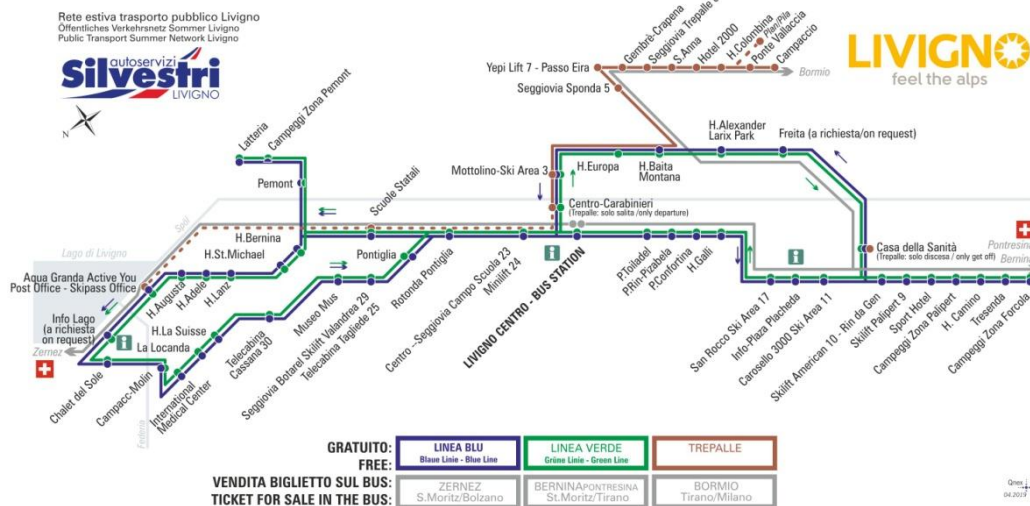

07:23 08:10 09:00 09:50 10:40 11:30 12:20 13:08
14:00 14:50 15:40 16:30 17:20 18:10 19:00 19:50

LINEA VERDE Grüne Linie - Green Line

Rotonda Pontiglia

Dir. Centro - Seggiovia Campo Scuola 23 - Minilift 24

07:49 08:35 09:22 10:10 11:00 11:50 12:40 13:25
14:20 15:10 16:00 16:50 17:40 18:30 19:20 20:10

facebook.com/silvestribus

non occorre biglietto | no ticket required | keine Fahrkarte erforderlich

FERMATA
BUS STOP
HALTESTELLE

Centro - Seggiovia Campo Scuola 23 - Minilift 24

STAGIONE ESTIVA | SUMMER SEASON | SOMMERSAISON
09.09.2019-30.11.2019

LINEA BLU Blau Line - Blue Line

Centro - Seggiovia Campo Scuola 23 - Minilift 24

Dir. Livigno - Centro Bus Station