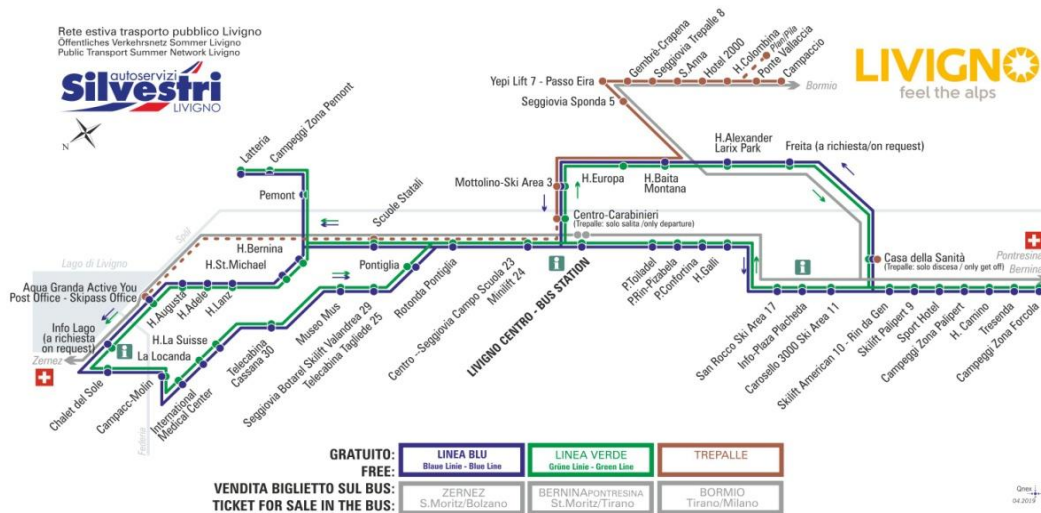

BUS TREPALLE

Yepi Lift 7 - Passo Eira
Dir. Gembrè - Crapena

07:21* 08:25 11:25 13:16* 13:55 17:15

* corsa scolastica

facebook.com/silvestribus

non occorre biglietto | no ticket required | keine Fahrkarte erforderlich

FERMATA
BUS STOP
HALTESTELLE

Yepi Lift 7 - Passo Eira

STAGIONE ESTIVA | SUMMER SEASON | SOMMERSAISON
09.09.2019-30.11.2019

BUS TREPALLE

Yepi Lift 7 - Passo Eira
Dir. Seggiovia Sponda 5

07:37* 08:50 11:50 13:32* 14:20 17:40

* corsa scolastica

facebook.com/silvestribus

non occorre biglietto | no ticket required | keine Fahrkarte erforderlich

FERMATA
BUS STOP
HALTESTELLE

Gembrè - Crapena

STAGIONE ESTIVA | SUMMER SEASON | SOMMERSAISON
09.09.2019-30.11.2019

BUS TREPALLE

Gembrè - Crapena
Dir. Seggiovia Trepalle 8

07:22* 08:26 11:26 13:17* 13:56 17:16

BUS TREPALLE

Gembrè - Crapena
Dir. Yepi Lift 7 - Passo Eira

07:36* 08:49 11:49 13:31* 14:19 17:39

* corsa scolastica