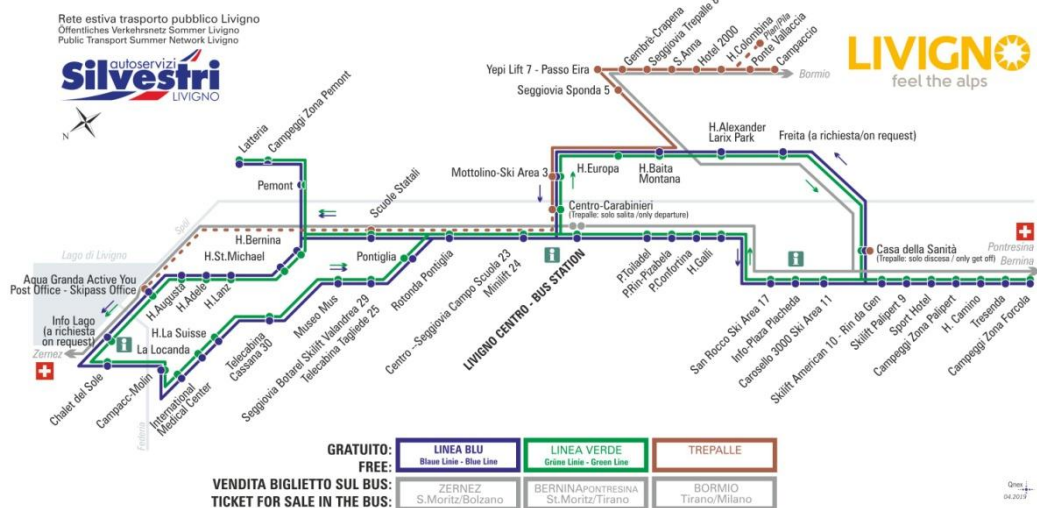

FERMATA
BUS STOP
HALTESTELLE

Casa della Sanità

STAGIONE ESTIVA | SUMMER SEASON | SOMMERSAISON
09.09.2019-30.11.2019

LINEA BLU Blau Line - Blue Line

Casa della Sanità

Dir. Freita (a richiesta/on request)

08:34 09:24 10:14 11:04 11:54 12:40 13:34 14:24
15:14 16:04 16:54 17:44 18:34 19:24 20:14

FERMATA
BUS STOP
HALTESTELLE

Freita (a richiesta/on request)

STAGIONE ESTIVA | SUMMER SEASON | SOMMERSAISON
09.09.2019-30.11.2019

LINEA BLU Blau Line - Blue Line

Freita (a richiesta/on request)

Dir. Hotel Alexander - Larix Park