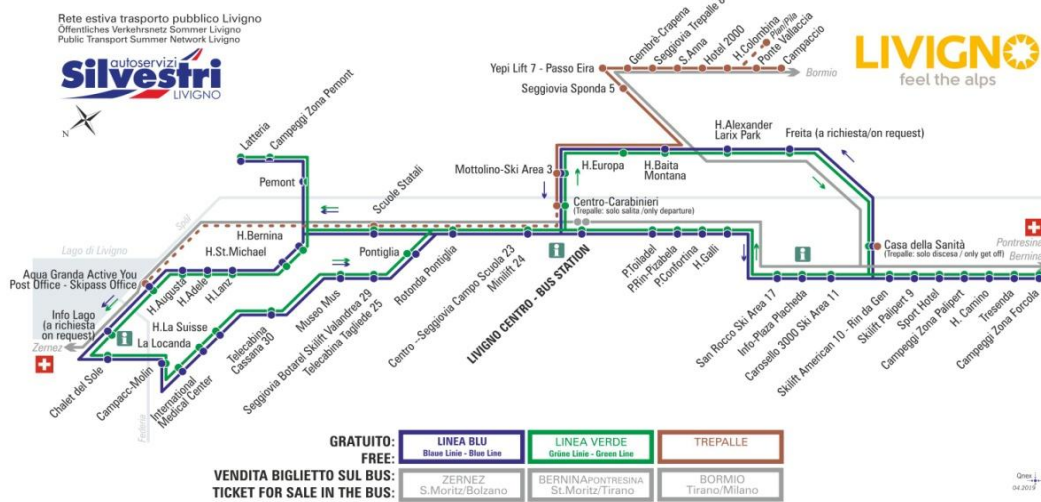

FERMATA
BUS STOP
HALTESTELLE

Campaccio

STAGIONE ESTIVA | SUMMER SEASON | SOMMERSAISON
09.09.2019-30.11.2019

BUS TREPALLE

Campaccio

Dir. Ponte Vallaccia

07:30* 08:43 11:43 13:25* 14:13 17:33

* corsa scolastica

facebook.com/silvestribus

non occorre biglietto | no ticket required | keine Fahrkarte erforderlich