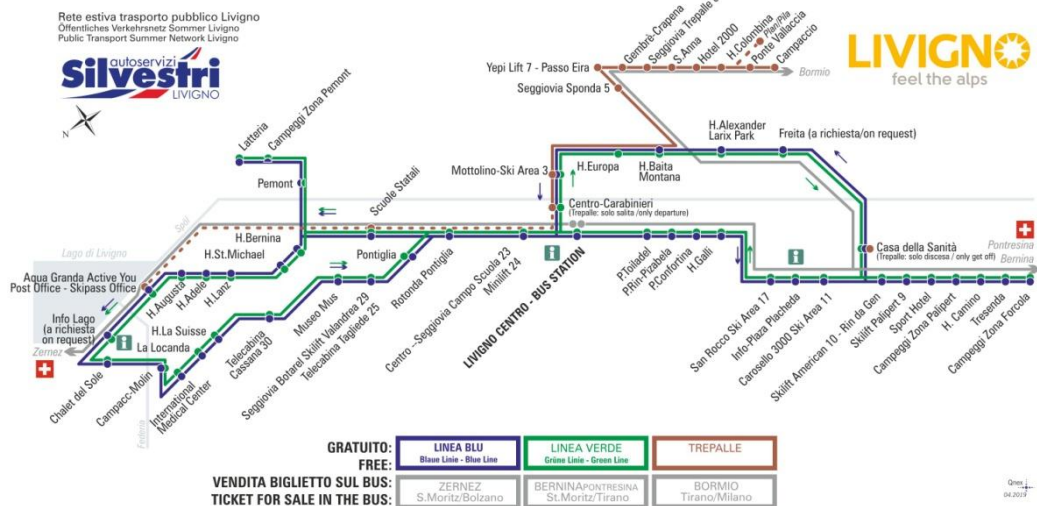

FERMATA
BUS STOP
HALTESTELLE

Sport Hotel

STAGIONE ESTIVA | SUMMER SEASON | SOMMERSAISON
09.09.2019-30.11.2019

LINEA BLU Blau Line - Blue Line

Sport Hotel

Dir. Skilift Palipert 9

08:31 09:21 10:11 11:01 11:51 12:37 13:31 14:21
15:11 16:01 16:51 17:41 18:31 19:21 20:11

LINEA VERDE Grüne Linie - Green Line

Sport Hotel

Dir. Skilift Palipert 9

07:38 08:03 08:50 09:38 10:28 11:18 12:08 12:54
13:48 14:38 15:28 16:18 17:08 17:58 18:48 19:38
20:28

facebook.com/silvestribus

non occorre biglietto | no ticket required | keine Fahrkarte erforderlich