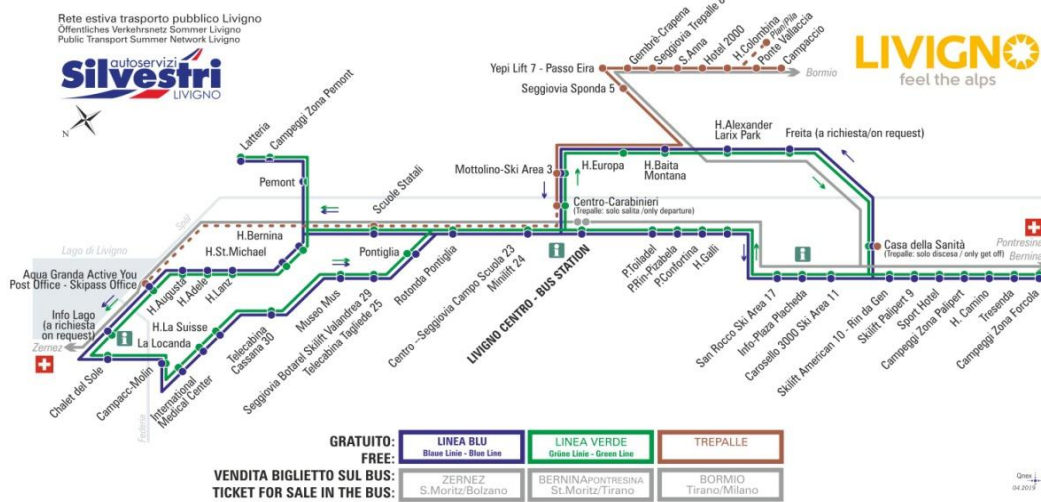

FERMATA
BUS STOP
HALTESTELLE

Hotel 2000

STAGIONE ESTIVA | SUMMER SEASON | SOMMERSAISON
09.09.2019-30.11.2019

BUS TREPALLE

Hotel 2000

Dir. Hotel Colombina

07:25* 08:29 11:29 13:20* 13:59 17:19

* corsa scolastica

facebook.com/silvestribus

non occorre biglietto | no ticket required | keine Fahrkarte erforderlich