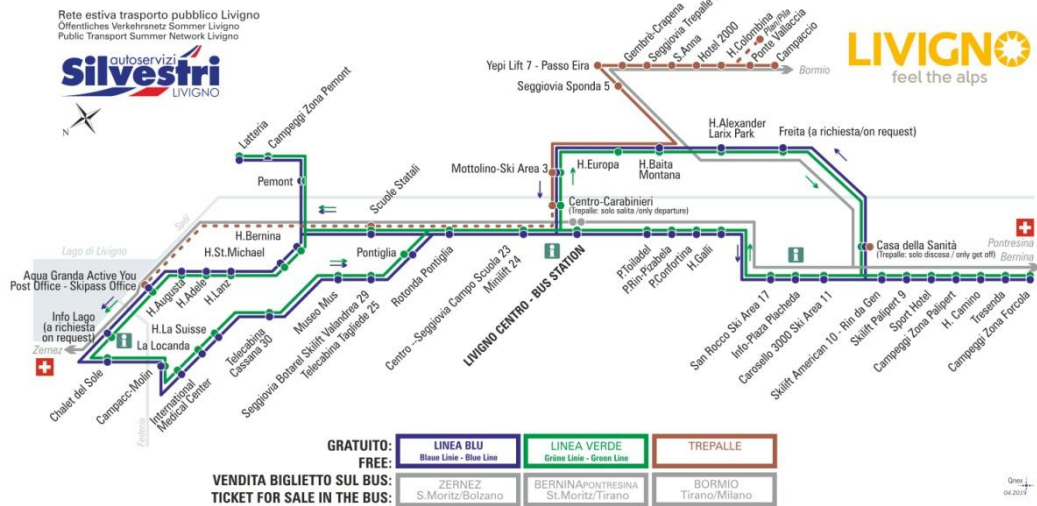

07:39 08:26 09:13 10:01 10:51 11:41 12:31 13:16
14:11 15:01 15:51 16:41 17:31 18:21 19:11 20:01

facebook.com/silvestribus

non occorre biglietto | no ticket required | keine Fahrkarte erforderlich

FERMATA
BUS STOP
HALTESTELLE

Campacc - Molin

STAGIONE ESTIVA | SUMMER SEASON | SOMMERSAISON
09.09.2019-30.11.2019

LINEA BLU Blau Line - Blue Line

Campacc - Molin

Dir. International Medical Center

07:15 08:02 08:52 09:42 10:32 11:22 12:12 12:57
13:52 14:42 15:32 16:22 17:12 18:02 18:52 19:42