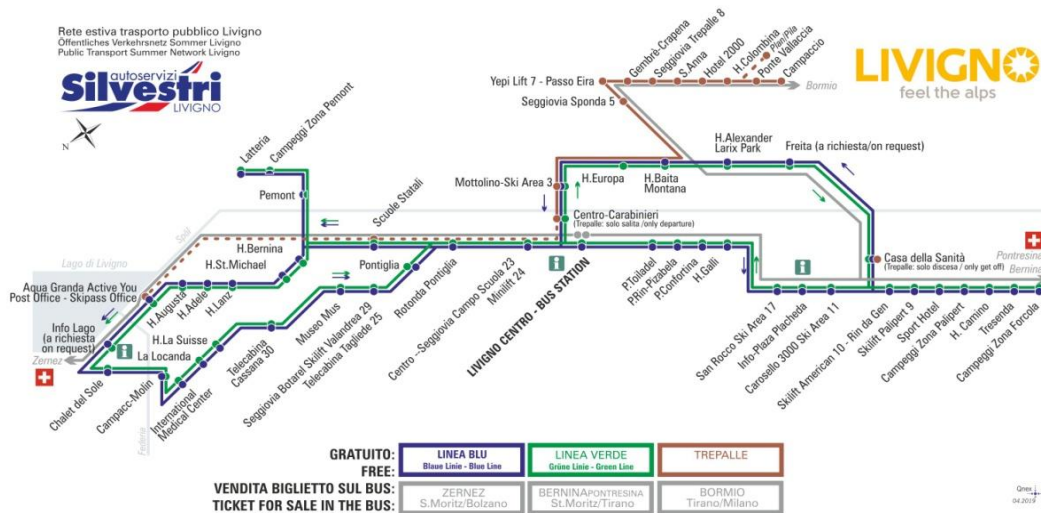

FERMATA
BUS STOP
HALTESTELLE

Yepi Lift 7 - Passo Eira

STAGIONE ESTIVA | SUMMER SEASON | SOMMERSAISON
09.09.2019-30.11.2019

BUS TREPALLE

Yepi Lift 7 - Passo Eira
Dir. Seggiovia Sponda 5

07:37* 08:50 11:50 13:32* 14:20 17:40

* corsa scolastica

facebook.com/silvestribus

non occorre biglietto | no ticket required | keine Fahrkarte erforderlich

FERMATA
BUS STOP
HALTESTELLE

Gembrè - Crapena

STAGIONE ESTIVA | SUMMER SEASON | SOMMERSAISON
09.09.2019-30.11.2019

BUS TREPALLE

Gembrè - Crapena
Dir. Seggiovia Trepalle 8

07:22* 08:26 11:26 13:17* 13:56 17:16

BUS TREPALLE

Gembrè - Crapena
Dir. Yepi Lift 7 - Passo Eira

07:36* 08:49 11:49 13:31* 14:19 17:39

* corsa scolastica

facebook.com/silvestribus

non occorre biglietto | no ticket required | keine Fahrkarte erforderlich

FERMATA
BUS STOP
HALTESTELLE

Seggiovia Trepalle 8

STAGIONE ESTIVA | SUMMER SEASON | SOMMERSAISON
09.09.2019-30.11.2019