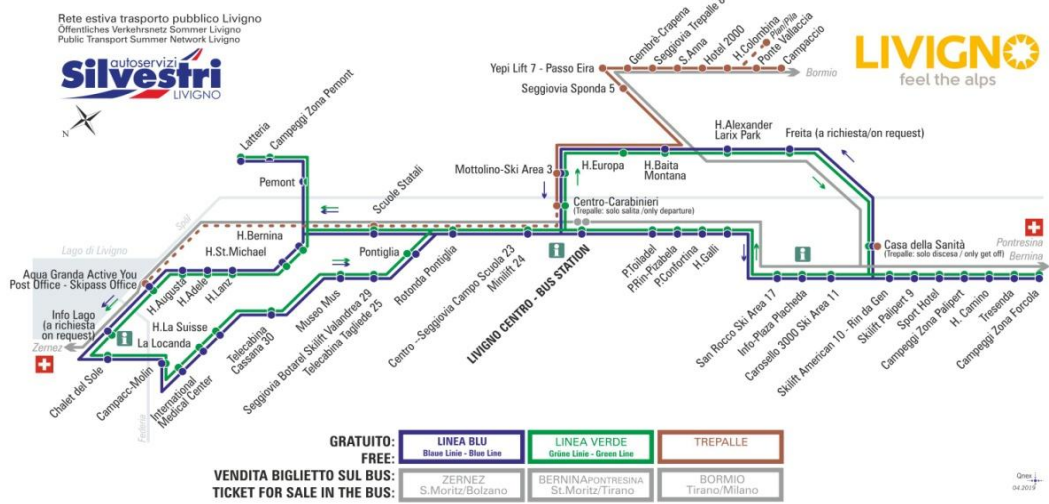

FERMATA
BUS STOP
HALTESTELLE

Sant'Anna

STAGIONE ESTIVA | SUMMER SEASON | SOMMERSAISON
09.09.2019-30.11.2019

BUS TREPALLE

Sant'Anna

Dir. Hotel 2000

07:24* 08:28 11:28 13:19* 13:58 17:18

* corsa scolastica

facebook.com/silvestribus

non occorre biglietto | no ticket required | keine Fahrkarte erforderlich