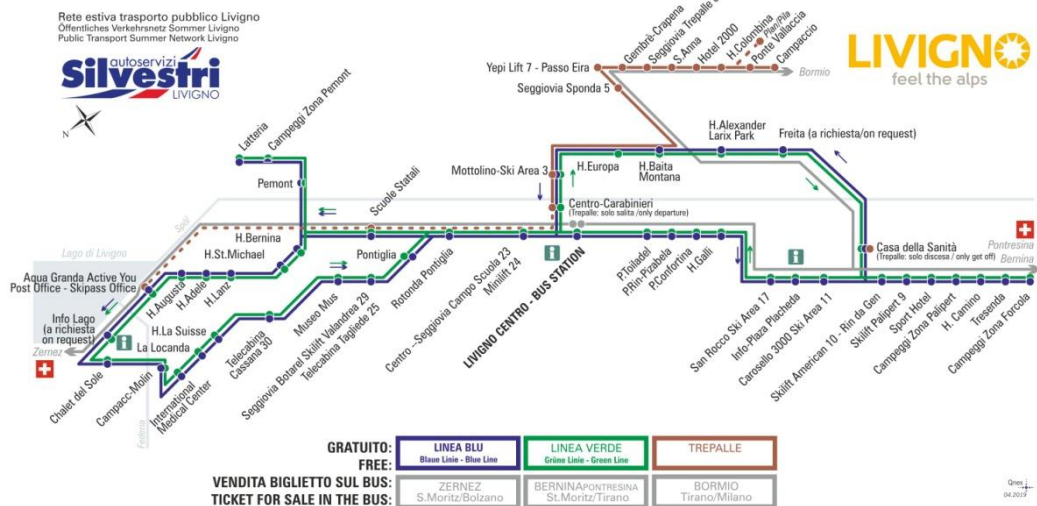

LINEA VERDE

Grüne Linie - Green Line

Centro Carabinieri

Dir. Mottolino Ski Area 3

07:50 08:36 09:23 10:11 11:01 11:51 12:41 13:26
14:21 15:11 16:01 16:51 17:41 18:31 19:21 20:11

* corsa scolastica

facebook.com/silvestribus

non occorre biglietto | no ticket required | keine Fahrkarte erforderlich

FERMATA
BUS STOP
HALTESTELLE

Mottolino Ski Area 3

STAGIONE ESTIVA | SUMMER SEASON | SOMMERSAISON
09.09.2019-30.11.2019

BUS TREPALLE

Mottolino Ski Area 3

Dir. Seggiovia Sponda 5

07:14* 08:18 11:18 13:09* 13:48 17:08

LINEA VERDE Grüne Linie - Green Line

Mottolino Ski Area 3

Dir. Hotel Europa

07:51 08:38 09:25 10:13 11:03 11:53 12:43 13:28
14:23 15:13 16:03 16:53 17:43 18:33 19:23 20:13