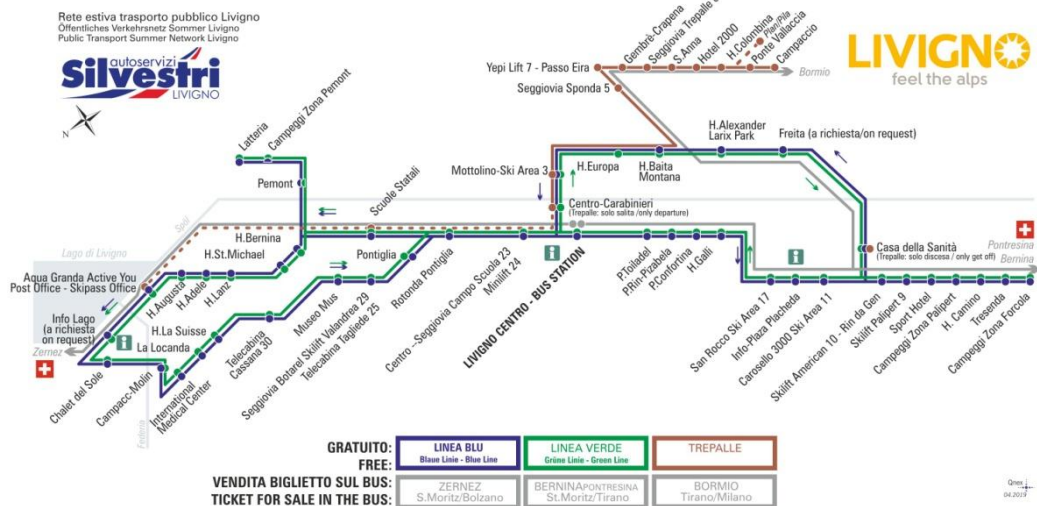

LINEA BLU Blau Line - Blue Line

Hotel La Suisse

Dir. Telecabina Cassana 30

07:18 08:05 08:55 09:45 10:35 11:25 12:15 13:00
13:55 14:45 15:35 16:25 17:15 18:05 18:55 19:45

LINEA VERDE Grüne Linie - Green Line

Hotel La Suisse

Dir. Telecabina Cassana 30

07:42 08:30 09:17 10:05 10:55 11:45 12:35 13:20
14:15 15:05 15:55 16:45 17:35 18:25 19:15 20:05

FERMATA
BUS STOP
HALTESTELLE

Telecabina Cassana 30

STAGIONE ESTIVA | SUMMER SEASON | SOMMERSAISON
09.09.2019-30.11.2019

LINEA BLU Blau Line - Blue Line

Telecabina Cassana 30

Dir. Museo Mus

07:19 08:06 08:56 09:46 10:36 11:26 12:16 13:01
13:56 14:46 15:36 16:26 17:16 18:06 18:56 19:46

LINEA VERDE Grüne Linie - Green Line

Telecabina Cassana 30

FERMATA
BUS STOP
HALTESTELLE

Museo Mus

STAGIONE ESTIVA | SUMMER SEASON | SOMMERSAISON
09.09.2019-30.11.2019

LINEA BLU Blau Line - Blue Line

Museo Mus

Dir. Seggiovia Botarel Skilift Valandrea 29 - Telecabina Tagliede 25