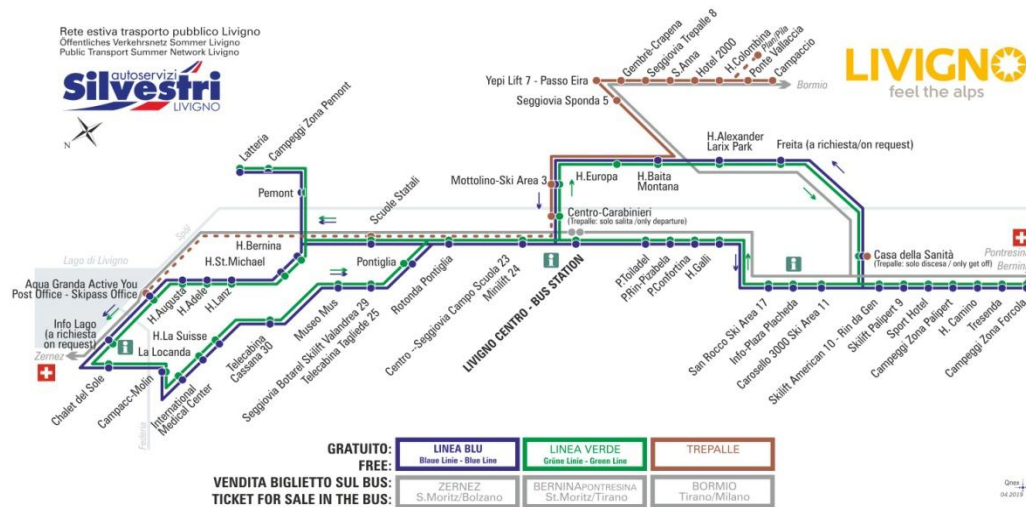

FERMATA
BUS STOP
HALTESTELLE

Piazzola Toiladel

STAGIONE ESTIVA | SUMMER SEASON | SOMMERSAISON
09.09.2019-30.11.2019

LINEA VERDE Grüne Linie - Green Line

Piazzola Toiladel

Dir. Livigno Centro - Busstation

07:46	08:11	08:58	09:46	10:36	11:26	12:16	13:01
13:56	14:46	15:36	16:26	17:16	18:06	18:56	19:46
20:36							

FERMATA
BUS STOP
HALTESTELLE

Livigno Centro - Busstation

STAGIONE ESTIVA | SUMMER SEASON | SOMMERSAISON
09.09.2019-30.11.2019

LINEA VERDE Grüne Linie - Green Line

Livigno Centro - Busstation

Dir. Centro - Seggiovia Campo Scuola 23 - Minilift 24