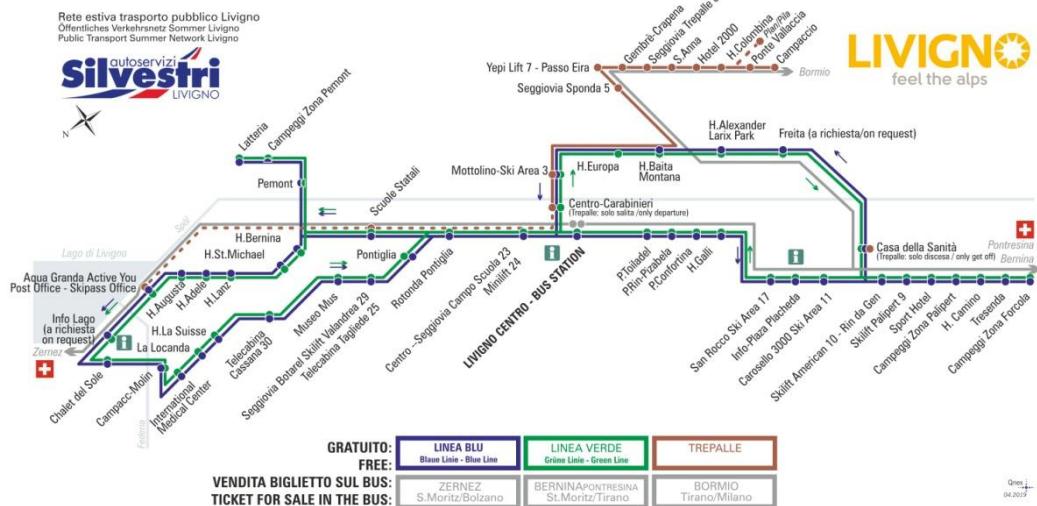

LINEA VERDE

Grüne Linie - Green Line

Pontiglia

Dir. Rotonda Pontiglia

07:46 08:34 09:21 10:09 10:59 11:49 12:39 13:24
14:19 15:09 15:59 16:49 17:39 18:29 19:19 20:09

facebook.com/silvestribus

non occorre biglietto | no ticket required | keine Fahrkarte erforderlich

FERMATA
BUS STOP
HALTESTELLE

Rotonda Pontiglia

STAGIONE ESTIVA | SUMMER SEASON | SOMMERSAISON
09.09.2019-30.11.2019

LINEA BLU Blau Line - Blue Line

Rotonda Pontiglia

Dir. Centro - Seggiovia Campo Scuola 23 - Minilift 24

07:23 08:10 09:00 09:50 10:40 11:30 12:20 13:08
14:00 14:50 15:40 16:30 17:20 18:10 19:00 19:50

LINEA VERDE Grüne Linie - Green Line

Rotonda Pontiglia

Dir. Centro - Seggiovia Campo Scuola 23 - Minilift 24