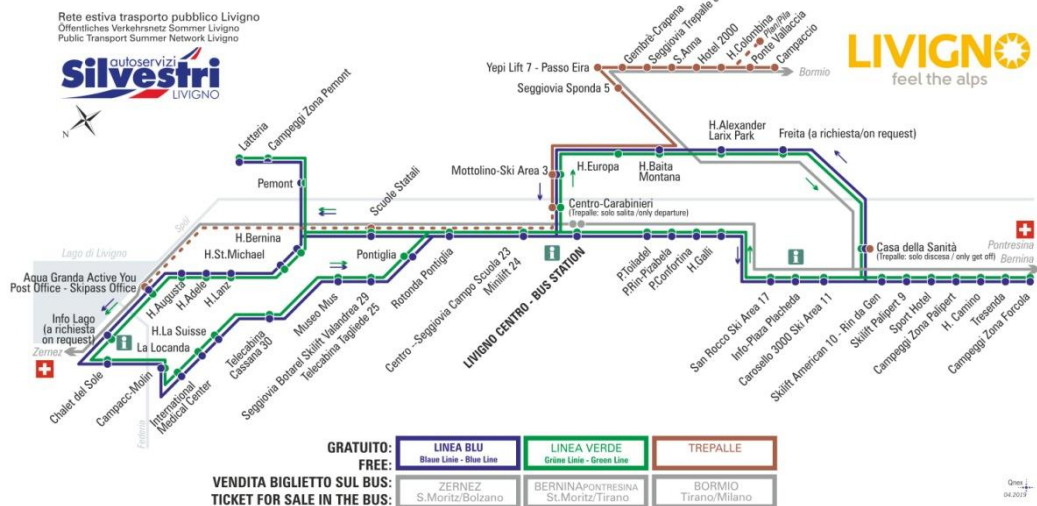

FERMATA
BUS STOP
HALTESTELLE

Carosello 3000 Ski Area 11

STAGIONE ESTIVA | SUMMER SEASON | SOMMERSAISON
09.09.2019-30.11.2019

LINEA BLU Blau Line - Blue Line

Carosello 3000 Ski Area 11

Dir. Skilift Amerikan 10 - Rin da Gen

07:30 08:18 09:08 09:58 10:48 11:38 12:28 13:16
14:08 14:58 15:48 16:38 17:28 18:18 19:08 19:58

facebook.com/silvestribus

non occorre biglietto | no ticket required | keine Fahrkarte erforderlich