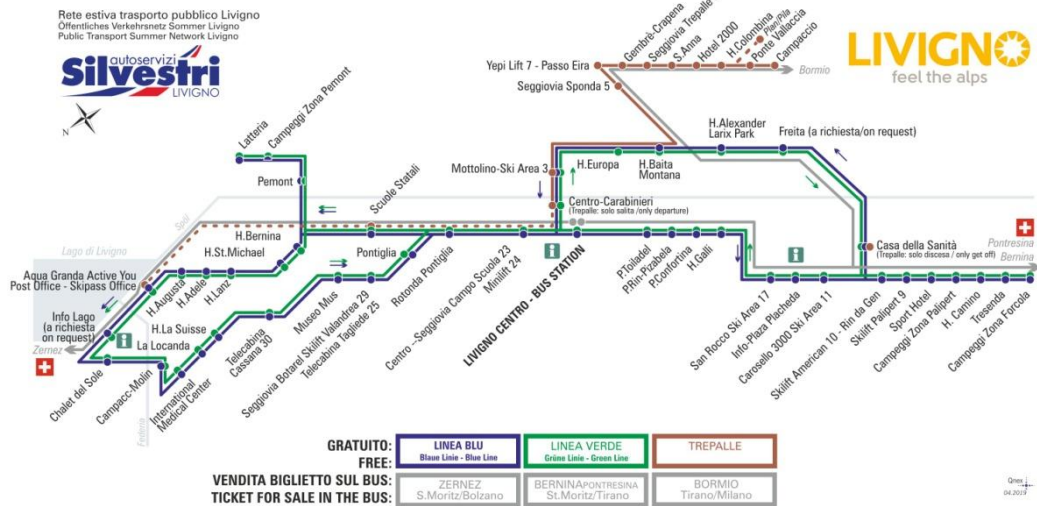

LINEA BLU Blau Line - Blue Line

Piazzola Confortina
Dir. Hotel Galli

07:27 08:15 09:05 09:55 10:45 11:35 12:25 13:13
14:05 14:55 15:45 16:35 17:25 18:15 19:05 19:55

FERMATA
BUS STOP
HALTESTELLE

Hotel Galli

STAGIONE ESTIVA | SUMMER SEASON | SOMMERSAISON
09.09.2019-30.11.2019

LINEA BLU Blau Line - Blue Line

Hotel Galli
Dir. San Rocco Ski Area 17

07:27 08:15 09:05 09:55 10:45 11:35 12:25 13:13
14:05 14:55 15:45 16:35 17:25 18:15 19:05 19:55

FERMATA
BUS STOP
HALTESTELLE

San Rocco Ski Area 17

STAGIONE ESTIVA | SUMMER SEASON | SOMMERSAISON
09.09.2019-30.11.2019

LINEA BLU Blau Line - Blue Line

San Rocco Ski Area 17

Dir. Info - Plaza Placheda

07:28 08:16 09:06 09:56 10:46 11:36 12:26 13:14
14:06 14:56 15:46 16:36 17:26 18:16 19:06 19:56

facebook.com/silvestribus

non occorre biglietto | no ticket required | keine Fahrkarte erforderlich

FERMATA
BUS STOP
HALTESTELLE

Info - Plaza Placheda

STAGIONE ESTIVA | SUMMER SEASON | SOMMERSAISON
09.09.2019-30.11.2019