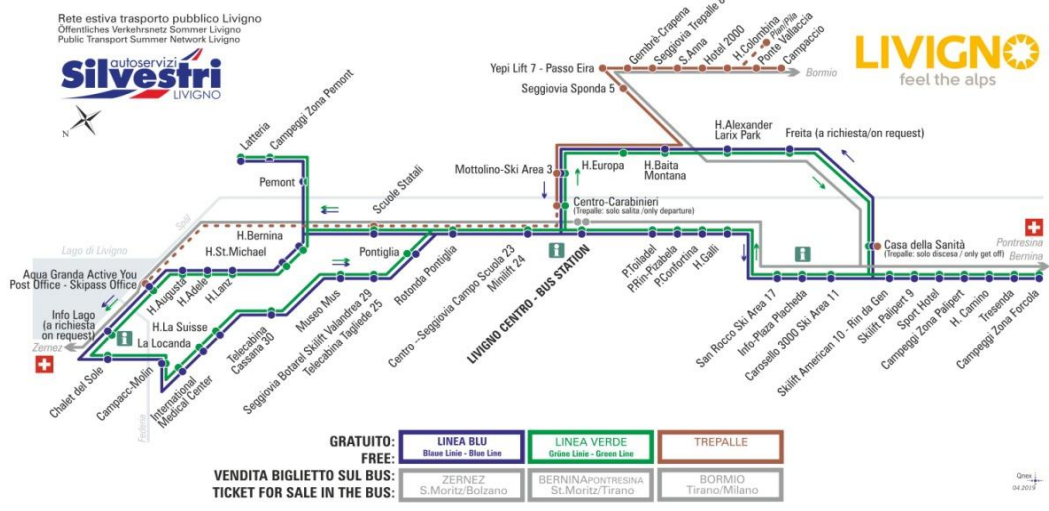

BUS TREPALLE

Sant'Anna

Dir. Seggiovia Trepalle 8

07:34* 08:47 11:47 13:29* 14:17 17:37

* corsa scolastica

facebook.com/silvestribus

non occorre biglietto | no ticket required | keine Fahrkarte erforderlich

FERMATA
BUS STOP
HALTESTELLE