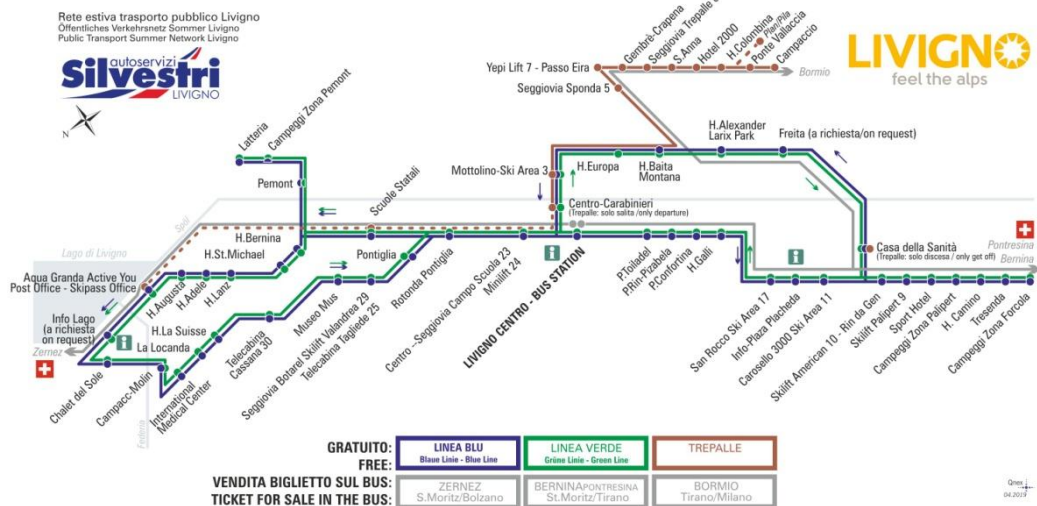

LINEA BLU Blau Line - Blue Line

Piazzola Toiladel

Dir. Piazzola Rin - Pizabela

07:26 08:13 09:03 09:53 10:43 11:33 12:23 13:11
14:03 14:53 15:43 16:33 17:23 18:13 19:03 19:53

FERMATA
BUS STOP
HALTESTELLE

Piazzola Rin - Pizabela

STAGIONE ESTIVA | SUMMER SEASON | SOMMERSAISON
09.09.2019-30.11.2019

LINEA BLU Blau Line - Blue Line

Piazzola Rin - Pizabela
Dir. Piazzola Confortina

07:26 08:14 09:04 09:54 10:44 11:34 12:24 13:12
14:04 14:54 15:44 16:34 17:24 18:14 19:04 19:54

facebook.com/silvestribus

non occorre biglietto | no ticket required | keine Fahrkarte erforderlich

FERMATA
BUS STOP
HALTESTELLE

Piazzola Confortina

STAGIONE ESTIVA | SUMMER SEASON | SOMMERSAISON
09.09.2019-30.11.2019