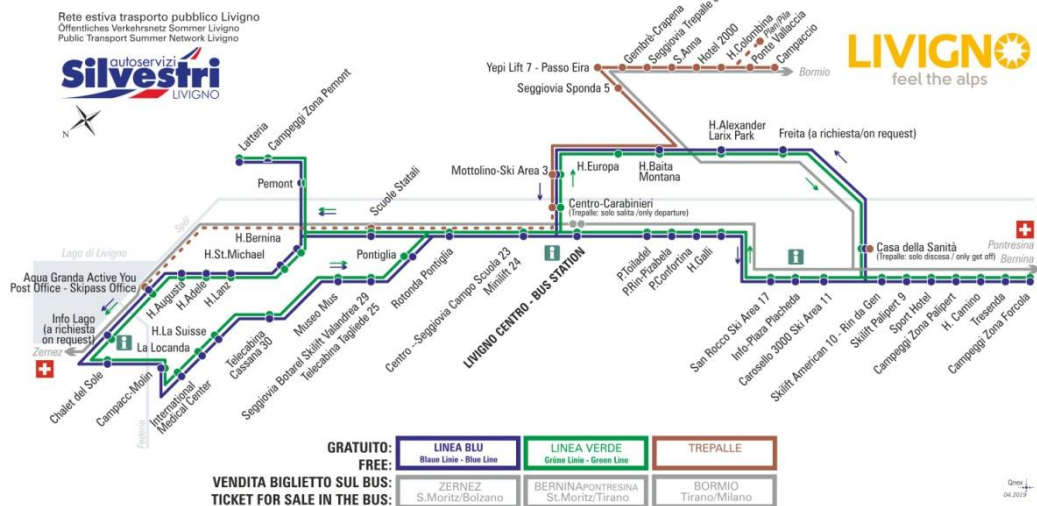

FERMATA
BUS STOP
HALTESTELLE

Hotel Bernina

STAGIONE ESTIVA | SUMMER SEASON | SOMMERSAISON
09.09.2019-30.11.2019

LINEA BLU Blau Line - Blue Line

Hotel Bernina

Dir. Hotel St. Michael

07:10 07:55 08:45 09:35 10:25 11:15 12:05 12:50
13:45 14:35 15:25 16:15 17:05 17:55 18:45 19:35

LINEA VERDE Grüne Linie - Green Line

Hotel Bernina

Dir. Hotel St. Michael

07:35 08:20 09:07 09:55 10:45 11:35 12:25 13:10
14:05 14:55 15:45 16:35 17:25 18:15 19:05 19:55

facebook.com/silvestribus

non occorre biglietto | no ticket required | keine Fahrkarte erforderlich

FERMATA
BUS STOP
HALTESTELLE

Hotel St.Michael

STAGIONE ESTIVA | SUMMER SEASON | SOMMERSAISON
09.09.2019-30.11.2019

LINEA BLU Blau Line - Blue Line

Hotel St.Michael

Dir. Hotel Lanz

07:11 07:56 08:46 09:36 10:26 11:16 12:06 12:51
13:46 14:36 15:26 16:16 17:06 17:56 18:46 19:36

LINEA VERDE Grüne Linie - Green Line

Hotel St.Michael

Dir. Hotel Lanz

07:36 08:21 09:08 09:56 10:46 11:36 12:26 13:11
14:06 14:56 15:46 16:36 17:26 18:16 19:06 19:56

facebook.com/silvestribus

non occorre biglietto | no ticket required | keine Fahrkarte erforderlich