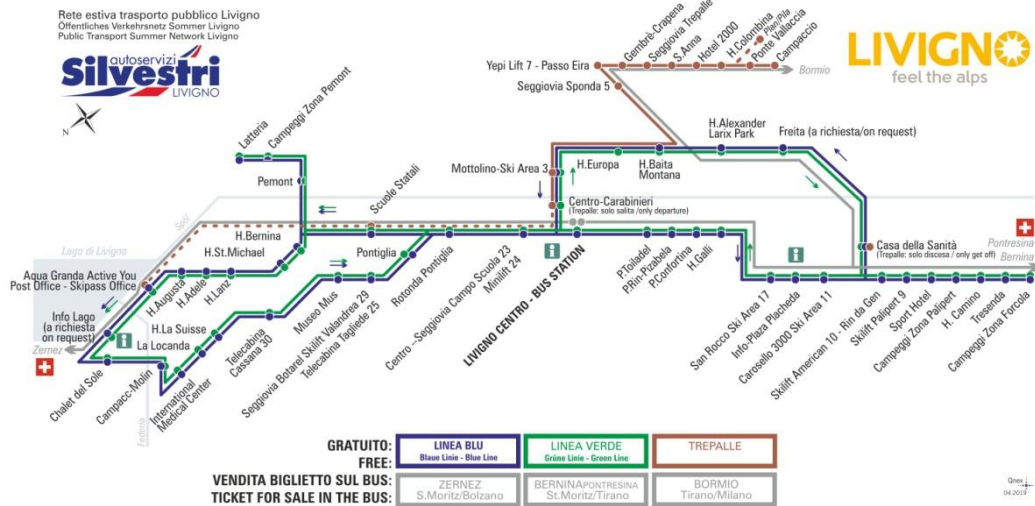

facebook.com/silvestribus

non occorre biglietto | no ticket required | keine Fahrkarte erforderlich

FERMATA
BUS STOP
HALTESTELLE

Piazzola Confortina

STAGIONE ESTIVA | SUMMER SEASON | SOMMERSAISON
09.09.2019-30.11.2019

LINEA BLU Blau Line - Blue Line

Piazzola Confortina
Dir. Hotel Galli

07:27 08:15 09:05 09:55 10:45 11:35 12:25 13:13
14:05 14:55 15:45 16:35 17:25 18:15 19:05 19:55

FERMATA
BUS STOP
HALTESTELLE

Hotel Galli

STAGIONE ESTIVA | SUMMER SEASON | SOMMERSAISON
09.09.2019-30.11.2019

LINEA BLU Blau Line - Blue Line

Hotel Galli
Dir. San Rocco Ski Area 17

07:27 08:15 09:05 09:55 10:45 11:35 12:25 13:13
14:05 14:55 15:45 16:35 17:25 18:15 19:05 19:55

FERMATA
BUS STOP
HALTESTELLE

San Rocco Ski Area 17

STAGIONE ESTIVA | SUMMER SEASON | SOMMERSAISON
09.09.2019-30.11.2019

LINEA BLU Blau Line - Blue Line

San Rocco Ski Area 17

Dir. Info - Plaza Placheda

07:28 08:16 09:06 09:56 10:46 11:36 12:26 13:14
14:06 14:56 15:46 16:36 17:26 18:16 19:06 19:56