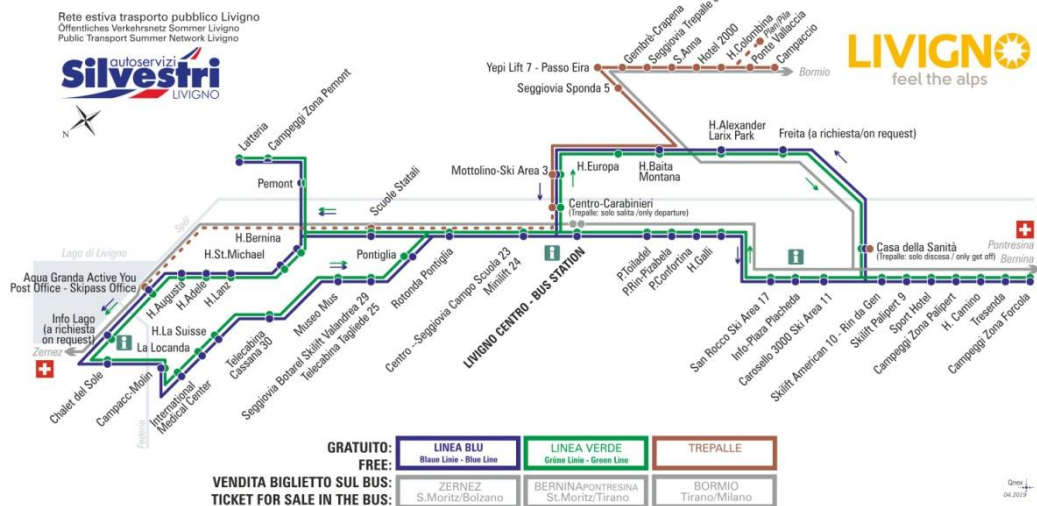

Dir. Campeggi Zona Pemont

07:49 08:14 09:01 09:49 10:39 11:29 12:19 13:04
13:59 14:49 15:39 16:29 17:19 18:09 18:59 19:49

* corsa scolastica

FERMATA
BUS STOP
HALTESTELLE

Campeggi Zona Pemont

STAGIONE ESTIVA | SUMMER SEASON | SOMMERSAISON
09.09.2019-30.11.2019

LINEA BLU

Blau Linie - Blue Line

Campeggi Zona Pemont

Dir. Latteria

08:41 09:31 10:21 11:11 12:01 12:47 13:41 14:31
15:21 16:11 17:01 17:51 18:41 19:31

LINEA VERDE

Grüne Linie - Green Line

Campeggi Zona Pemont