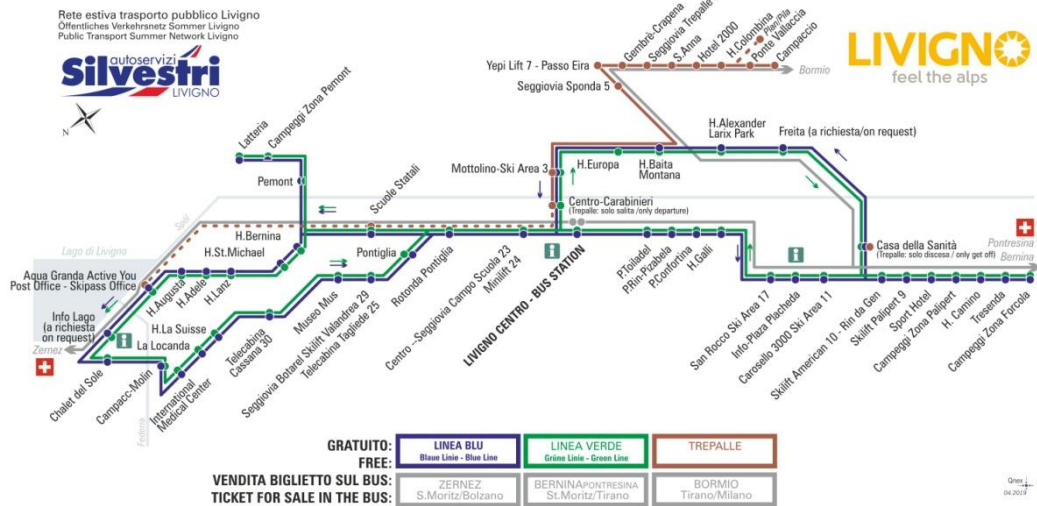

LINEA VERDE Grüne Linie - Green Line

Tresenda

Dir. Hotel Camino

07:36 08:01 08:48 09:36 10:26 11:16 12:06 12:52
13:46 14:36 15:26 16:16 17:06 17:56 18:46 19:36
20:26

facebook.com/silvestribus

non occorre biglietto | no ticket required | keine Fahrkarte erforderlich

FERMATA
BUS STOP
HALTESTELLE

Hotel Camino

STAGIONE ESTIVA | SUMMER SEASON | SOMMERSAISON
09.09.2019-30.11.2019

LINEA BLU Blau Line - Blue Line

Hotel Camino

Dir. Campeggi Zona Palipert

08:30 09:20 10:10 11:00 11:50 12:36 13:30 14:20
15:10 16:00 16:50 17:40 18:30 19:20 20:10

LINEA VERDE Grüne Linie - Green Line

Hotel Camino

Dir. Campeggi Zona Palipert

07:37 08:02 08:49 09:37 10:27 11:17 12:07 12:53
13:47 14:37 15:27 16:17 17:07 17:57 18:47 19:37
20:27

FERMATA
BUS STOP
HALTESTELLE