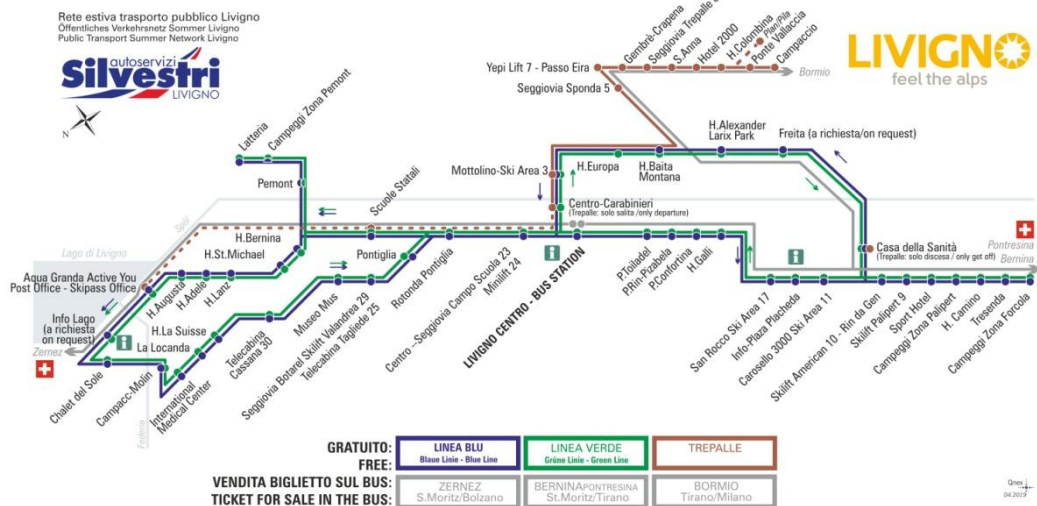

International Medical Center

STAGIONE ESTIVA | SUMMER SEASON | SOMMERSAISON
09.09.2019-30.11.2019

LINEA BLU Blau Line - Blue Line

International Medical Center
Dir. La Locanda

07:16 08:03 08:53 09:43 10:33 11:23 12:13 12:58
13:53 14:43 15:33 16:23 17:13 18:03 18:53 19:43

LINEA VERDE Grüne Linie - Green Line

International Medical Center
Dir. La Locanda

07:40 08:28 09:15 10:03 10:53 11:43 12:33 13:18
14:13 15:03 15:53 16:43 17:33 18:23 19:13 20:03

facebook.com/silvestribus

non occorre biglietto | no ticket required | keine Fahrkarte erforderlich

FERMATA
BUS STOP
HALTESTELLE

La Locanda

STAGIONE ESTIVA | SUMMER SEASON | SOMMERSAISON
09.09.2019-30.11.2019

LINEA BLU Blau Line - Blue Line

La Locanda

Dir. Hotel La Suisse

07:17 08:04 08:54 09:44 10:34 11:24 12:14 12:59
13:54 14:44 15:34 16:24 17:14 18:04 18:54 19:44

LINEA VERDE Grüne Linie - Green Line

La Locanda

Dir. Hotel La Suisse

07:41 08:29 09:16 10:04 10:54 11:44 12:34 13:19
14:14 15:04 15:54 16:44 17:34 18:24 19:14 20:04