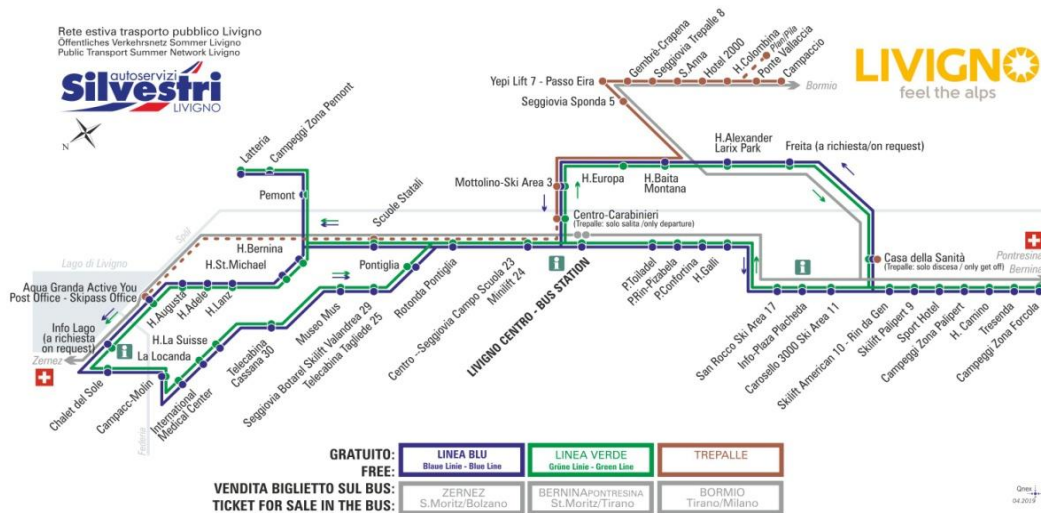

FERMATA
BUS STOP
HALTESTELLE

Piazzola Toiladel

STAGIONE ESTIVA | SUMMER SEASON | SOMMERSAISON
09.09.2019-30.11.2019

LINEA VERDE Grüne Linie - Green Line

Piazzola Toiladel

Dir. Livigno Centro - Busstation

07:46	08:11	08:58	09:46	10:36	11:26	12:16	13:01
13:56	14:46	15:36	16:26	17:16	18:06	18:56	19:46
20:36							

FERMATA
BUS STOP
HALTESTELLE

Livigno Centro - Busstation

STAGIONE ESTIVA | SUMMER SEASON | SOMMERSAISON
09.09.2019-30.11.2019

LINEA VERDE Grüne Linie - Green Line

Livigno Centro - Busstation

Dir. Centro - Seggiovia Campo Scuola 23 - Minilift 24

07:47	08:12	08:59	09:47	10:37	11:27	12:17	13:02
13:57	14:47	15:37	16:27	17:17	18:07	18:57	19:47

FERMATA
BUS STOP
HALTESTELLE

Seggiovia Sponda 5

STAGIONE ESTIVA | SUMMER SEASON | SOMMERSAISON
09.09.2019-30.11.2019

BUS TREPALLE

Seggiovia Sponda 5

Dir. Yepi Lift 7 - Passo Eira

07:19* 08:23 11:23 13:14* 13:53 17:13

BUS TREPALLE

Seggiovia Sponda 5

Dir. Mottolino Ski Area 3

07:39* 08:52 11:52 13:34* 14:22 17:42