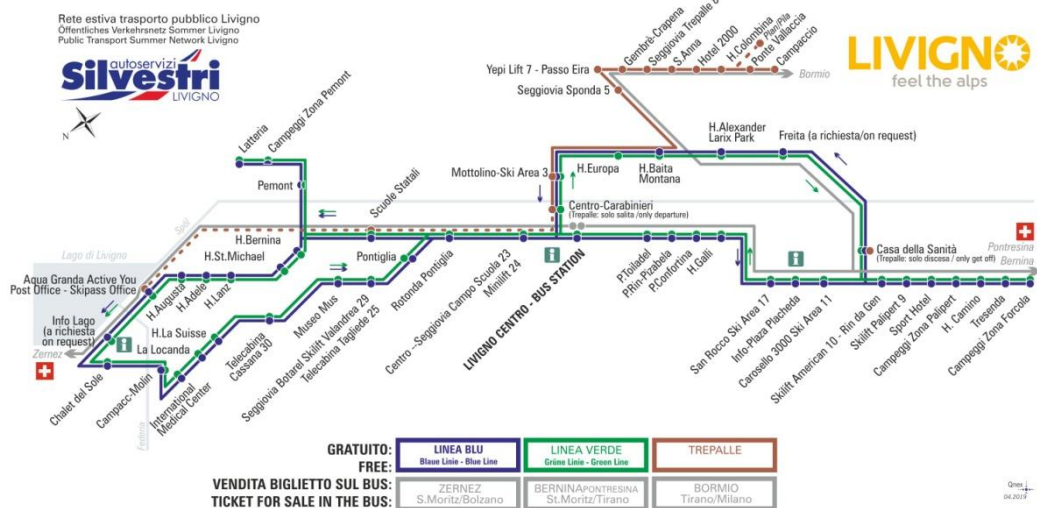

LINEA BLU Blau Line - Blue Line

Info - Plaza Placheda

Dir. Carosello 3000 Ski Area 11

07:29 08:17 09:07 09:57 10:47 11:37 12:27 13:15
14:07 14:57 15:47 16:37 17:27 18:17 19:07 19:57

FERMATA
BUS STOP
HALTESTELLE

Carosello 3000 Ski Area 11

STAGIONE ESTIVA | SUMMER SEASON | SOMMERSAISON
09.09.2019-30.11.2019

LINEA BLU Blau Line - Blue Line

Carosello 3000 Ski Area 11

Dir. Skilift Amerikan 10 - Rin da Gen

07:30 08:18 09:08 09:58 10:48 11:38 12:28 13:16
14:08 14:58 15:48 16:38 17:28 18:18 19:08 19:58

facebook.com/silvestribus

non occorre biglietto | no ticket required | keine Fahrkarte erforderlich

FERMATA
BUS STOP
HALTESTELLE

Skilift Amerikan 10 - Rin da Gen

STAGIONE ESTIVA | SUMMER SEASON | SOMMERSAISON
09.09.2019-30.11.2019