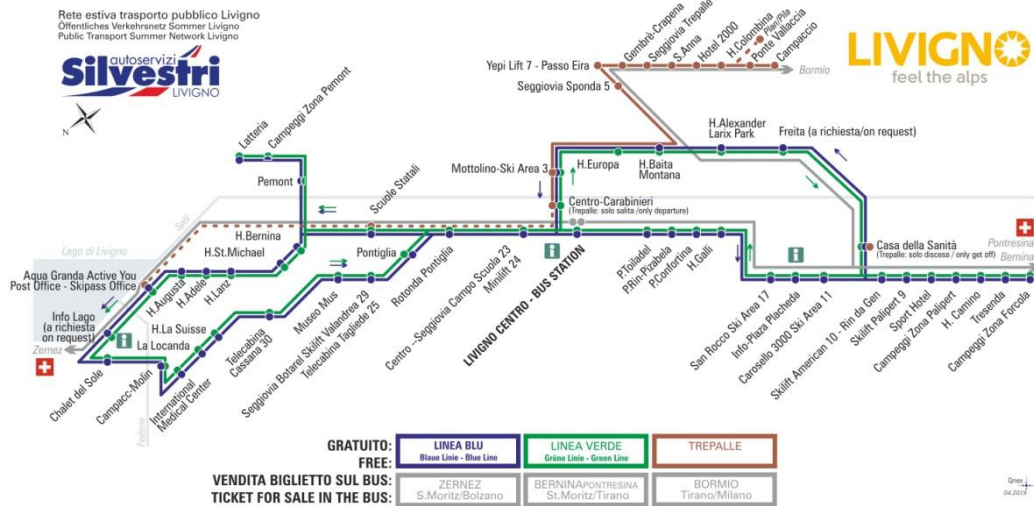

08:37 09:27 10:17 11:07 11:57 12:43 13:37 14:27
15:17 16:07 16:57 17:47 18:37 19:27

facebook.com/silvestribus

non occorre biglietto | no ticket required | keine Fahrkarte erforderlich

FERMATA
BUS STOP
HALTESTELLE

Centro - Seggiovia Campo Scuola 23 - Minilift 24

STAGIONE ESTIVA | SUMMER SEASON | SOMMERSAISON
09.09.2019-30.11.2019

LINEA BLU Blau Line - Blue Line

Centro - Seggiovia Campo Scuola 23 - Minilift 24

Dir. Scuole Statali