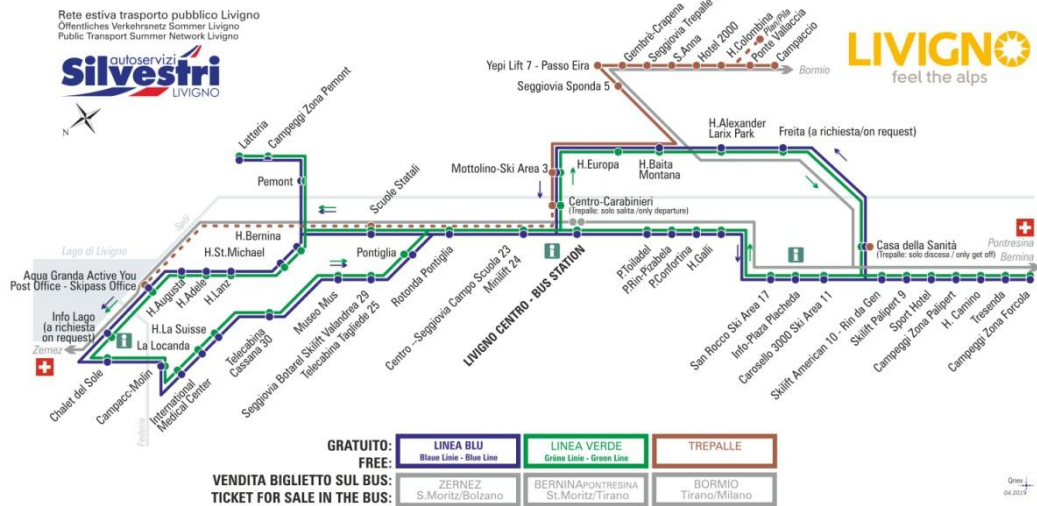

FERMATA
BUS STOP
HALTESTELLE

Pontiglia

STAGIONE ESTIVA | SUMMER SEASON | SOMMERSAISON
09.09.2019-30.11.2019

LINEA BLU

Blau Line - Blue Line

Pontiglia

Dir. Rotonda Pontiglia

07:22 08:09 08:59 09:49 10:39 11:29 12:19 13:07
13:59 14:49 15:39 16:29 17:19 18:09 18:59 19:49

LINEA VERDE

Grüne Linie - Green Line

Pontiglia

Dir. Rotonda Pontiglia

07:46 08:34 09:21 10:09 10:59 11:49 12:39 13:24
14:19 15:09 15:59 16:49 17:39 18:29 19:19 20:09

facebook.com/silvestribus

non occorre biglietto | no ticket required | keine Fahrkarte erforderlich