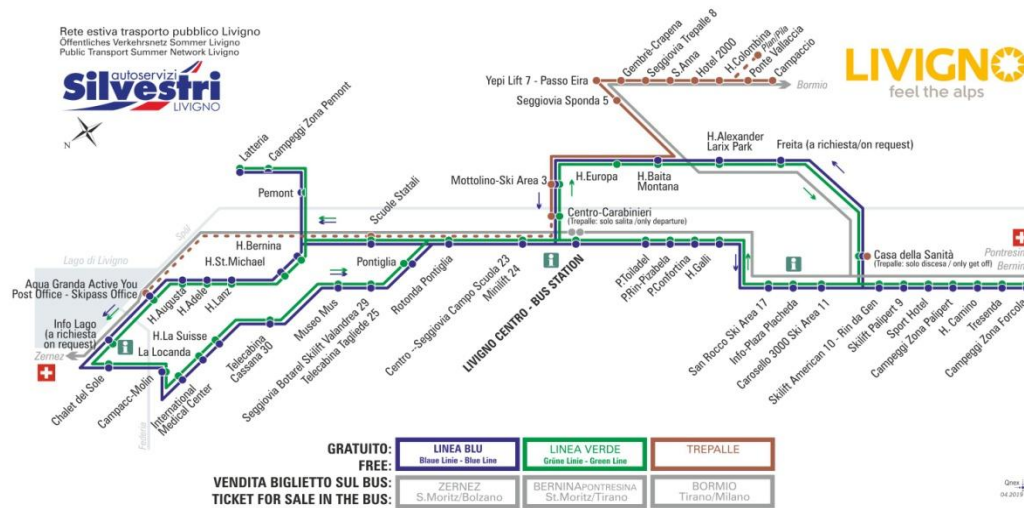

BUS TREPALLE

Aquagranda Active You - Post Office - Skipass Office

Dir. Scuole Statali

08:15	11:15	13:45	17:05
-------	-------	-------	-------

FERMATA
BUS STOP
HALTESTELLE

Livigno Centro - Busstation

STAGIONE ESTIVA | SUMMER SEASON | SOMMERSAISON
09.09.2019-30.11.2019

LINEA BLU Blau Linie - Blue Line

Livigno Centro - Busstation

Dir. Piazzola Toiladel

07:25	08:12	09:02	09:52	10:42	11:32	12:22	13:10
14:02	14:52	15:42	16:32	17:22	18:12	19:02	19:52

FERMATA
BUS STOP
HALTESTELLE