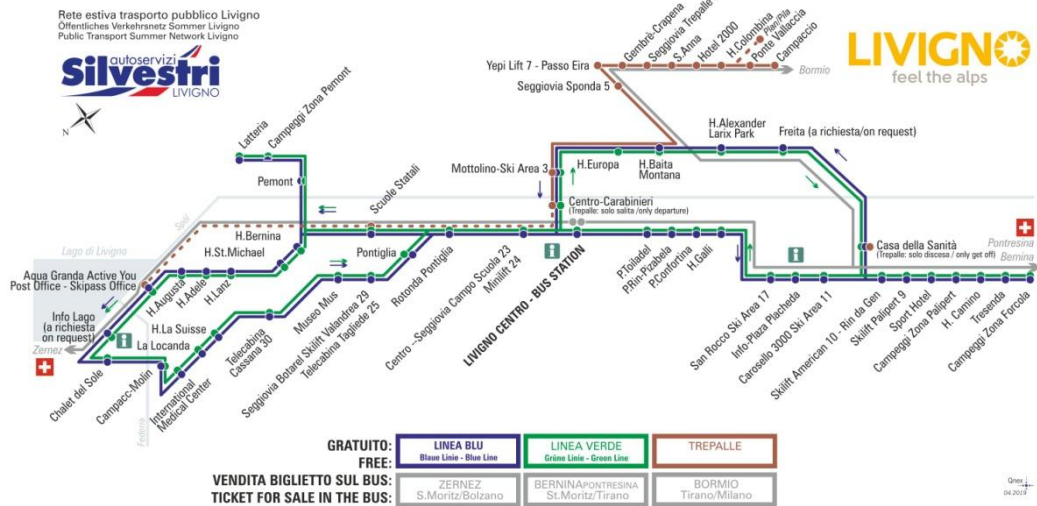

LINEA BLU Blau Line - Blue Line

Telecabina Cassana 30

Dir. Museo Mus

07:19 08:06 08:56 09:46 10:36 11:26 12:16 13:01
13:56 14:46 15:36 16:26 17:16 18:06 18:56 19:46

LINEA VERDE Grüne Linie - Green Line

Telecabina Cassana 30

Dir. Museo Mus

07:43 08:31 09:18 10:06 10:56 11:46 12:36 13:21
14:16 15:06 15:56 16:46 17:36 18:26 19:16 20:06

facebook.com/silvestribus

non occorre biglietto | no ticket required | keine Fahrkarte erforderlich

FERMATA
BUS STOP
HALTESTELLE

Museo Mus

STAGIONE ESTIVA | SUMMER SEASON | SOMMERSAISON
09.09.2019-30.11.2019

LINEA BLU Blau Line - Blue Line

Museo Mus

Dir. Seggiovia Botarel Skilift Valandrea 29 - Telecabina Tagliede 25

07:20 08:07 08:57 09:47 10:37 11:27 12:17 13:02
13:57 14:47 15:37 16:27 17:17 18:07 18:57 19:47

LINEA VERDE Grüne Linie - Green Line

Museo Mus

Dir. Seggiovia Botarel Skilift Valandrea 29 - Telecabina Tagliede 25