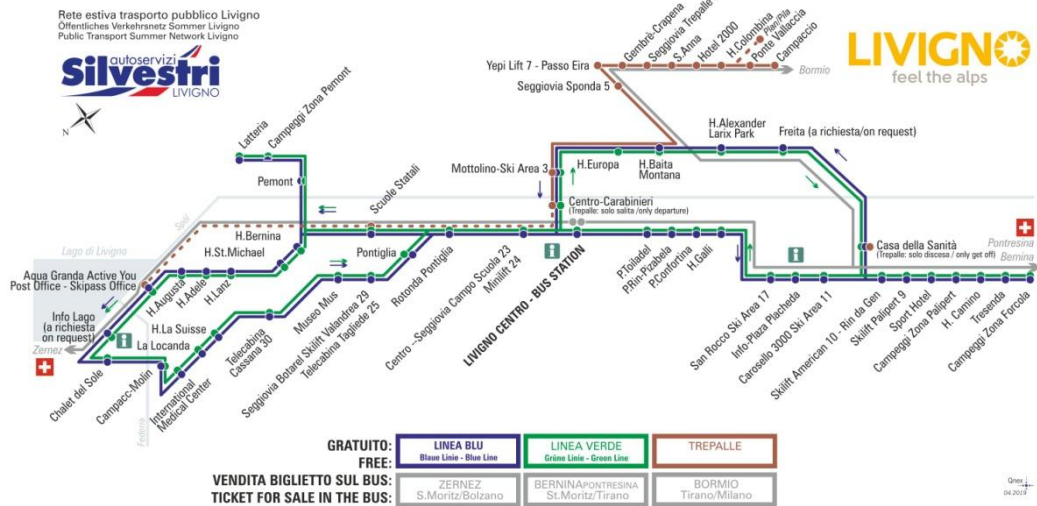

LINEA VERDE Grüne Linie - Green Line

Hotel Lanz

Dir. Hotel Adele

07:36 08:22 09:09 09:57 10:47 11:37 12:27 13:12
14:07 14:57 15:47 16:37 17:27 18:17 19:07 19:57

FERMATA
BUS STOP
HALTESTELLE

Hotel Adele

STAGIONE ESTIVA | SUMMER SEASON | SOMMERSAISON
09.09.2019-30.11.2019

LINEA BLU Blau Line - Blue Line

Hotel Adele

Dir. Hotel Augusta

07:13 07:58 08:48 09:38 10:28 11:18 12:08 12:53
13:48 14:38 15:28 16:18 17:08 17:58 18:48 19:38

LINEA VERDE Grüne Linie - Green Line

Hotel Adele

Dir. Hotel Augusta

07:37 08:23 09:10 09:58 10:48 11:38 12:28 13:13
14:08 14:58 15:48 16:38 17:28 18:18 19:08 19:58

FERMATA
BUS STOP
HALTESTELLE

Hotel Augusta

STAGIONE ESTIVA | SUMMER SEASON | SOMMERSAISON
09.09.2019-30.11.2019