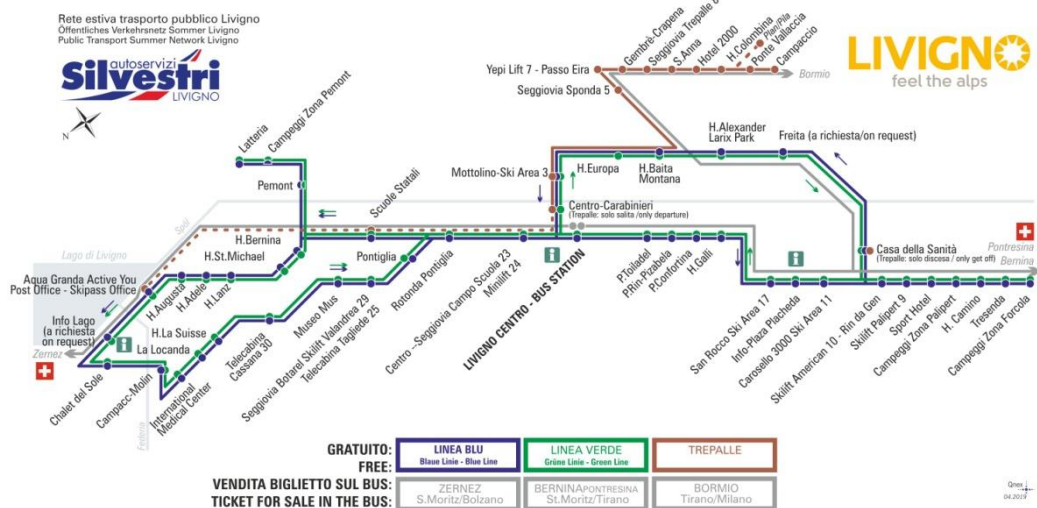

Sport Hotel

Dir. Skilift Palipert 9

08:31 09:21 10:11 11:01 11:51 12:37 13:31 14:21
15:11 16:01 16:51 17:41 18:31 19:21 20:11

LINEA VERDE Grüne Linie - Green Line

Sport Hotel

Dir. Skilift Palipert 9

07:38 08:03 08:50 09:38 10:28 11:18 12:08 12:54
13:48 14:38 15:28 16:18 17:08 17:58 18:48 19:38
20:28

facebook.com/silvestribus

non occorre biglietto | no ticket required | keine Fahrkarte erforderlich

FERMATA
BUS STOP
HALTESTELLE

Skilift Amerikan 10 - Rin da Gen

STAGIONE ESTIVA | SUMMER SEASON | SOMMERSAISON
09.09.2019-30.11.2019