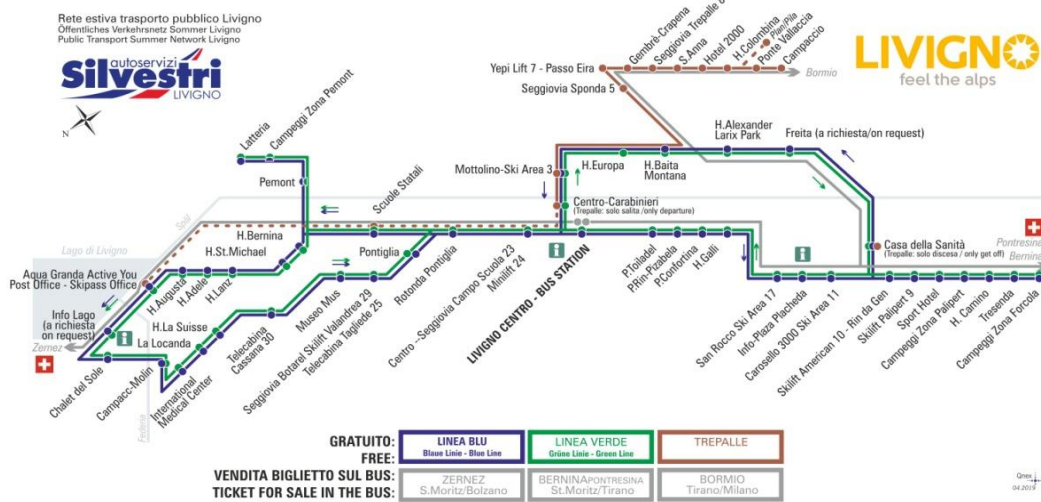

FERMATA
BUS STOP
HALTESTELLE

Pila

STAGIONE ESTIVA | SUMMER SEASON | SOMMERSAISON
09.09.2019-30.11.2019

BUS TREPALLE

Pila
Dir. Campaccio
08:38 11:38 14:08 17:28