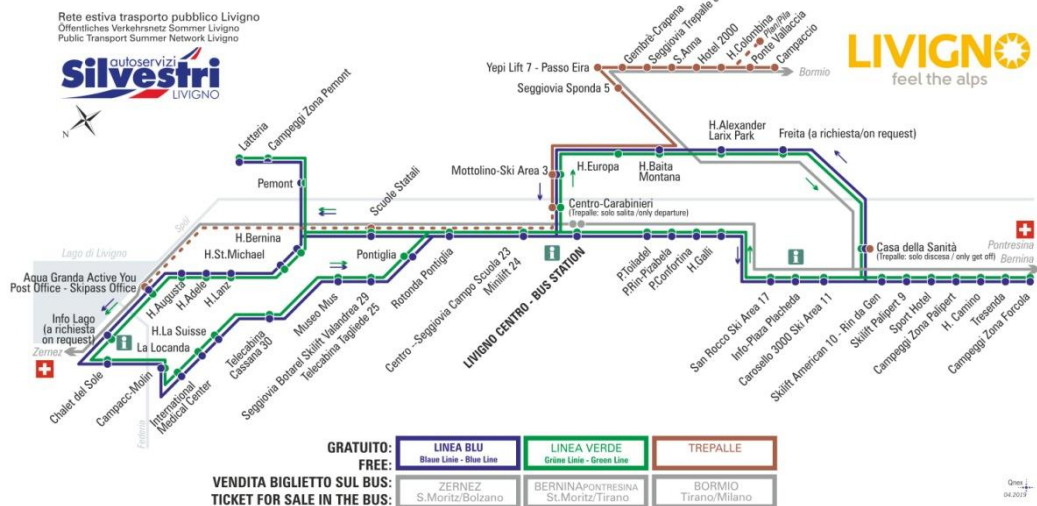

FERMATA
BUS STOP
HALTESTELLE

Carosello 3000 Ski Area 11

STAGIONE ESTIVA | SUMMER SEASON | SOMMERSAISON
09.09.2019-30.11.2019

LINEA VERDE Grüne Linie - Green Line

Carosello 3000 Ski Area 11

Dir. Info - Plaza Placheda

07:41 08:06 08:53 09:41 10:31 11:21 12:11 12:57
13:51 14:41 15:31 16:21 17:11 18:01 18:51 19:41
20:31

facebook.com/silvestribus

non occorre biglietto | no ticket required | keine Fahrkarte erforderlich