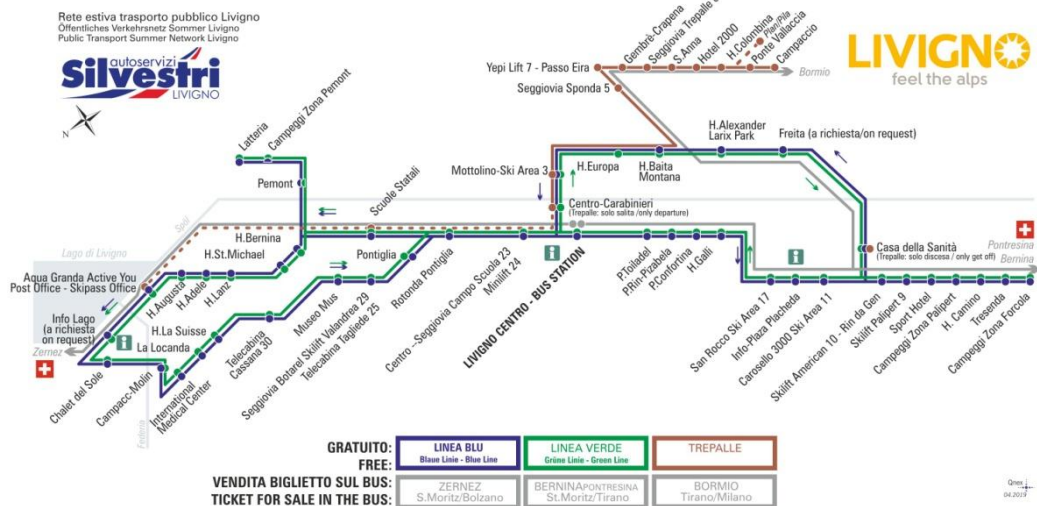

FERMATA
BUS STOP
HALTESTELLE

Centro Carabinieri

STAGIONE ESTIVA | SUMMER SEASON | SOMMERSAISON
09.09.2019-30.11.2019

BUS TREPALLE

Centro Carabinieri

Dir. Mottolino Ski Area 3

07:13* 08:17 11:17 13:08* 13:47 17:07

LINEA VERDE

Grüne Linie - Green Line

Centro Carabinieri

Dir. Mottolino Ski Area 3

07:50 08:36 09:23 10:11 11:01 11:51 12:41 13:26
14:21 15:11 16:01 16:51 17:41 18:31 19:21 20:11

* corsa scolastica

facebook.com/silvestribus

non occorre biglietto | no ticket required | keine Fahrkarte erforderlich