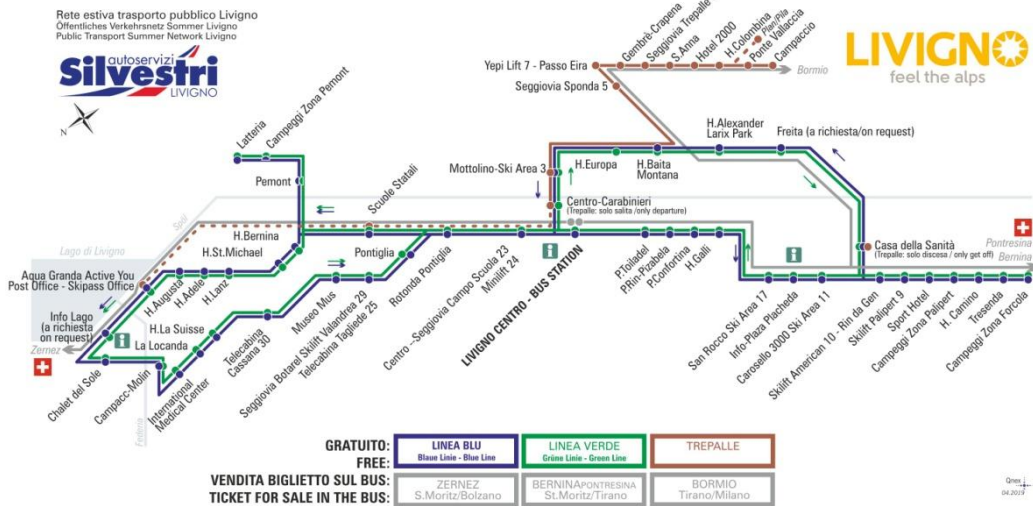

LINEA VERDE Grüne Linie - Green Line

Latteria

Dir. Pemont

07:52 08:17 09:04 09:52 10:42 11:32 12:22 13:07
14:02 14:52 15:42 16:32 17:22 18:12 19:02 19:52

FERMATA
BUS STOP
HALTESTELLE

Pemont

STAGIONE ESTIVA | SUMMER SEASON | SOMMERSAISON
09.09.2019-30.11.2019

LINEA BLU Blau Line - Blue Line

Pemont

Dir. Hotel Bernina

08:44 09:34 10:24 11:14 12:04 12:49 13:44 14:34
15:24 16:14 17:04 17:54 18:44 19:34

LINEA VERDE Grüne Linie - Green Line

Pemont

Dir. Hotel Bernina

07:54 08:19 09:06 09:54 10:44 11:34 12:24 13:09
14:04 14:54 15:44 16:34 17:24 18:14 19:04 19:54