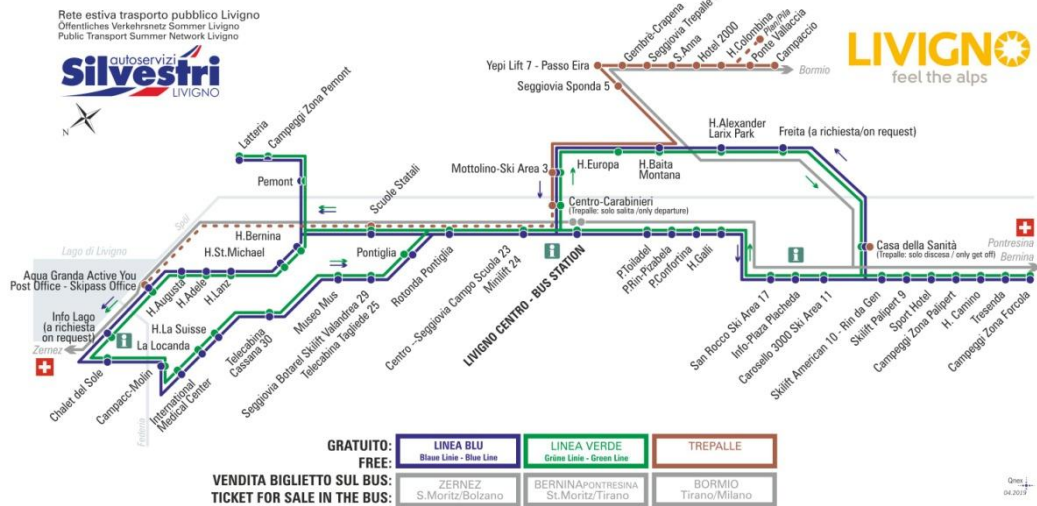

FERMATA
BUS STOP
HALTESTELLE

San Rocco Ski Area 17

STAGIONE ESTIVA | SUMMER SEASON | SOMMERSAISON
09.09.2019-30.11.2019

LINEA BLU Blau Line - Blue Line

San Rocco Ski Area 17

Dir. Info - Plaza Placheda

07:28 08:16 09:06 09:56 10:46 11:36 12:26 13:14
14:06 14:56 15:46 16:36 17:26 18:16 19:06 19:56

facebook.com/silvestribus

non occorre biglietto | no ticket required | keine Fahrkarte erforderlich

FERMATA
BUS STOP
HALTESTELLE

Info - Plaza Placheda

STAGIONE ESTIVA | SUMMER SEASON | SOMMERSAISON
09.09.2019-30.11.2019