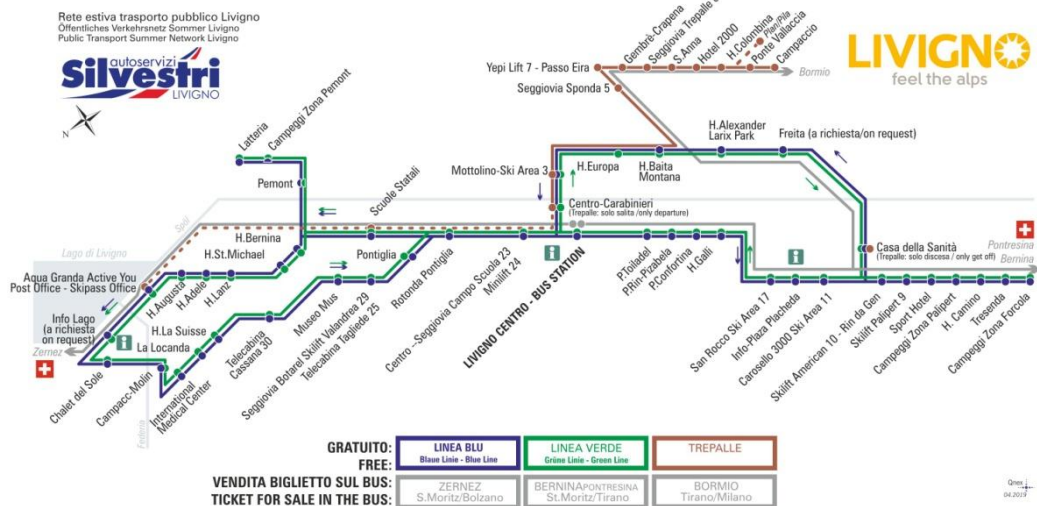

08:38 09:28 10:18 11:08 11:58 12:44 13:38 14:28
15:18 16:08 16:58 17:48 18:38 19:28

LINEA VERDE Grüne Linie - Green Line

Centro - Seggiovia Campo Scuola 23 - Minilift 24

Dir. Scuole Statali

07:48 08:13 09:00 09:48 10:38 11:28 12:18 13:03
13:58 14:48 15:38 16:28 17:18 18:08 18:58 19:48

FERMATA
BUS STOP
HALTESTELLE

Scuole Statali

STAGIONE ESTIVA | SUMMER SEASON | SOMMERSAISON
09.09.2019-30.11.2019

LINEA BLU

Blau Linie - Blue Line

BUS TREPALLE

Scuole Statali

Dir. Campeggi Zona Pemont