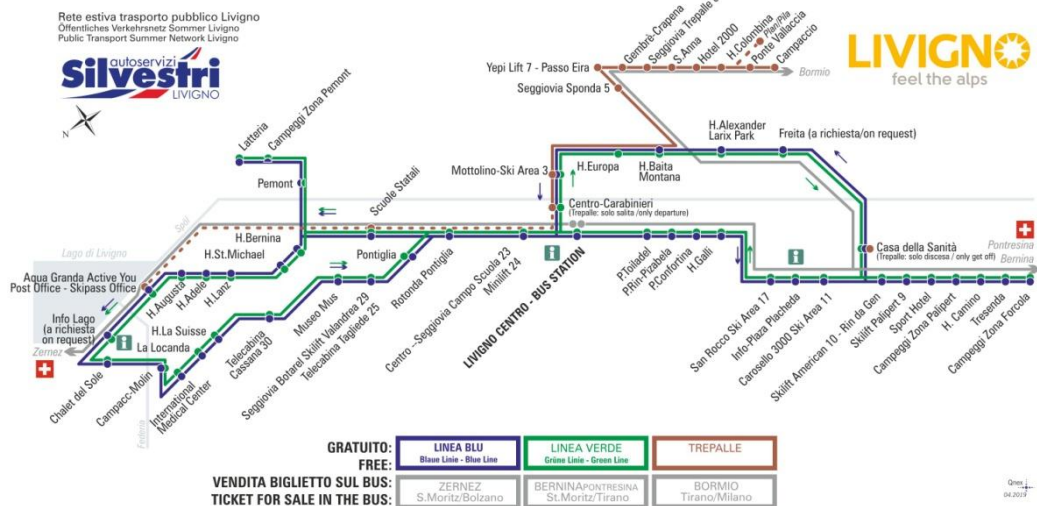

07:20 08:07 08:57 09:47 10:37 11:27 12:17 13:02
13:57 14:47 15:37 16:27 17:17 18:07 18:57 19:47

LINEA VERDE Grüne Linie - Green Line

Museo Mus

Dir. Seggiovia Botarel Skilift Valandrea 29 - Telecabina Tagliede 25

07:44 08:32 09:19 10:07 10:57 11:47 12:37 13:22
14:17 15:07 15:57 16:47 17:37 18:27 19:17 20:07

facebook.com/silvestribus

non occorre biglietto | no ticket required | keine Fahrkarte erforderlich

FERMATA
BUS STOP
HALTESTELLE

Seggiovia Botarel Skilift Valandrea 29 - Telecabina Tagliede 25

STAGIONE ESTIVA | SUMMER SEASON | SOMMERSAISON
09.09.2019-30.11.2019

LINEA BLU Blau Line - Blue Line

Seggiovia Botarel Skilift Valandrea 29 - Telecabina Tagliede 25
Dir. Pontiglia
07:21 08:08 08:58 09:48 10:38 11:28 12:18 13:03
13:58 14:48 15:38 16:28 17:18 18:08 18:58 19:48

LINEA VERDE Grüne Linie - Green Line

Seggiovia Botarel Skilift Valandrea 29 - Telecabina Tagliede 25
Dir. Pontiglia
07:45 08:33 09:20 10:08 10:58 11:48 12:38 13:23
14:18 15:08 15:58 16:48 17:38 18:28 19:18 20:08