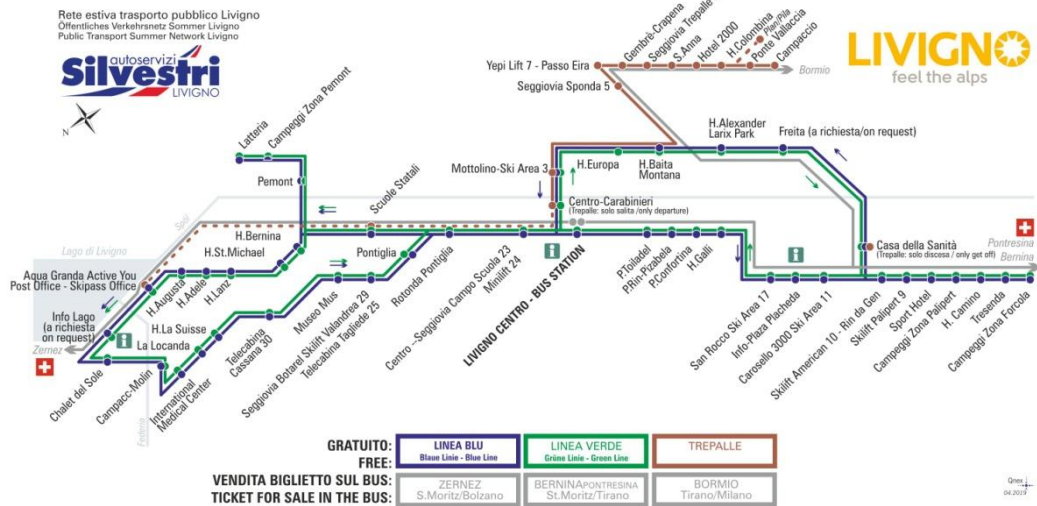

FERMATA
BUS STOP
HALTESTELLE

Tresenda

STAGIONE ESTIVA | SUMMER SEASON | SOMMERSAISON
09.09.2019-30.11.2019

LINEA BLU Blau Line - Blue Line

Tresenda

Dir. Hotel Camino

08:29 09:19 10:09 10:59 11:49 12:35 13:29 14:19
15:09 15:59 16:49 17:39 18:29 19:19 20:09

LINEA VERDE Grüne Linie - Green Line

Tresenda

Dir. Hotel Camino

07:36 08:01 08:48 09:36 10:26 11:16 12:06 12:52
13:46 14:36 15:26 16:16 17:06 17:56 18:46 19:36
20:26

facebook.com/silvestribus

non occorre biglietto | no ticket required | keine Fahrkarte erforderlich