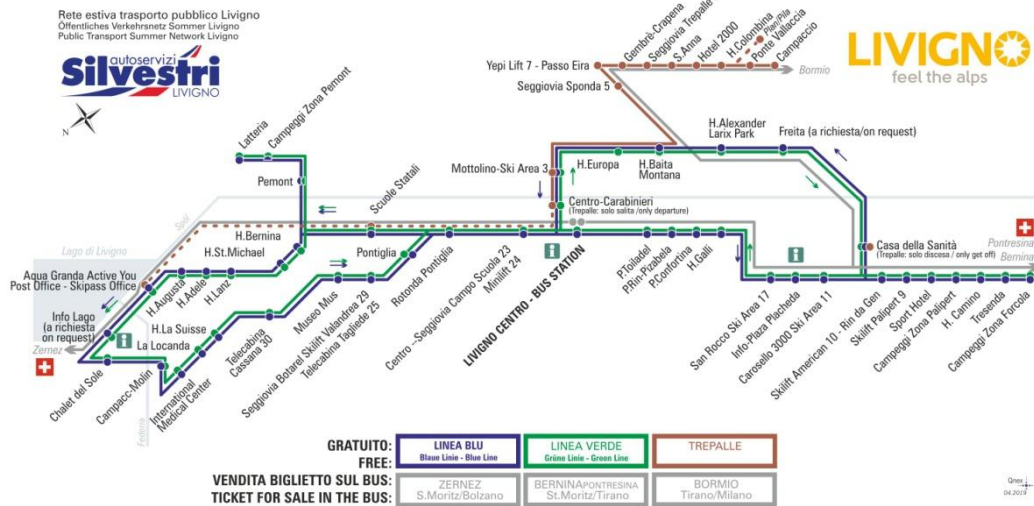

Centro - Seggiovia Campo Scuola 23 - Minilift 24

STAGIONE ESTIVA | SUMMER SEASON | SOMMERSAISON
09.09.2019-30.11.2019

LINEA BLU Blau Line - Blue Line

Centro - Seggiovia Campo Scuola 23 - Minilift 24

Dir. Livigno - Centro Bus Station

07:24 08:11 09:01 09:51 10:41 11:31 12:21 13:09
14:01 14:51 15:41 16:31 17:21 18:11 19:01 19:51

LINEA VERDE Grüne Linie - Green Line

Centro - Seggiovia Campo Scuola 23 - Minilift 24

Dir. Centro - Carabinieri

LINEA BLU Blau Line - Blue Line

Piazzola Toiladel

Dir. Piazzola Rin - Pizabela

07:26 08:13 09:03 09:53 10:43 11:33 12:23 13:11
14:03 14:53 15:43 16:33 17:23 18:13 19:03 19:53

FERMATA
BUS STOP
HALTESTELLE

Piazzola Rin - Pizabela