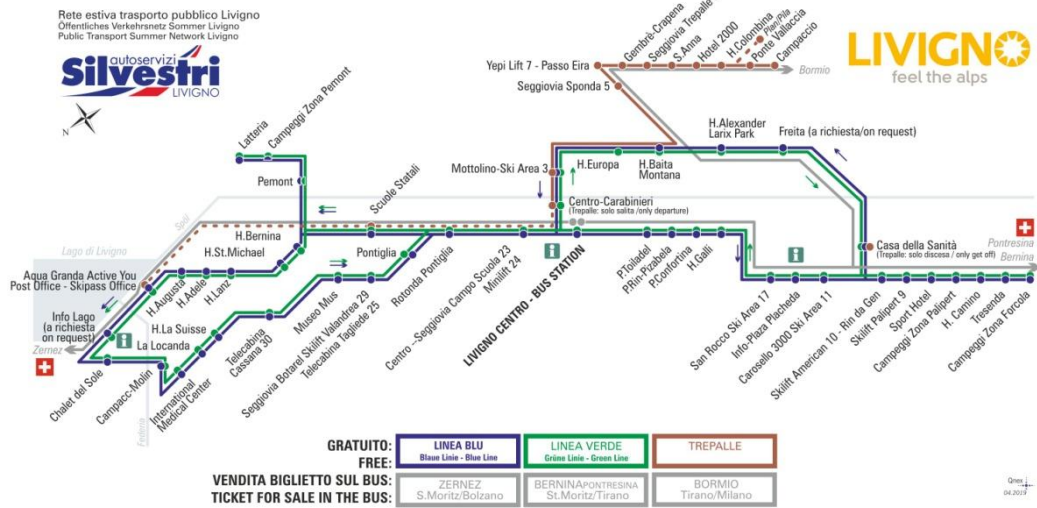

FERMATA
BUS STOP
HALTESTELLE

Hotel Lanz

STAGIONE ESTIVA | SUMMER SEASON | SOMMERSAISON
09.09.2019-30.11.2019

LINEA BLU Blau Line - Blue Line

Hotel Lanz

Dir. Hotel Adele

07:12 07:57 08:47 09:37 10:27 11:17 12:07 12:52
13:47 14:37 15:27 16:17 17:07 17:57 18:47 19:37

LINEA VERDE Grüne Linie - Green Line

Hotel Lanz

Dir. Hotel Adele

07:36 08:22 09:09 09:57 10:47 11:37 12:27 13:12
14:07 14:57 15:47 16:37 17:27 18:17 19:07 19:57

FERMATA
BUS STOP
HALTESTELLE

Hotel Adele

STAGIONE ESTIVA | SUMMER SEASON | SOMMERSAISON
09.09.2019-30.11.2019

LINEA BLU Blau Line - Blue Line

Hotel Adele

Dir. Hotel Augusta

07:13 07:58 08:48 09:38 10:28 11:18 12:08 12:53
13:48 14:38 15:28 16:18 17:08 17:58 18:48 19:38

LINEA VERDE Grüne Linie - Green Line

Hotel Adele