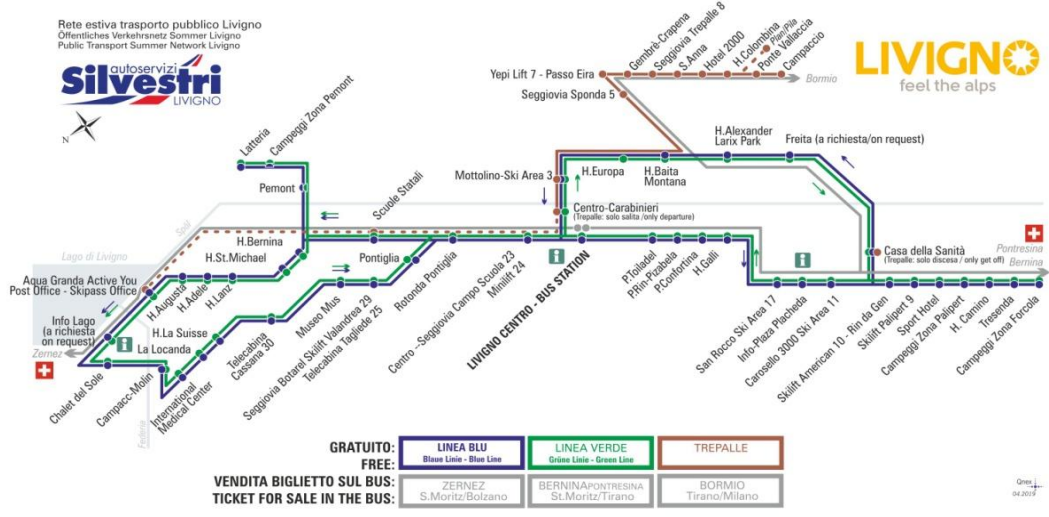

FERMATA
BUS STOP
HALTESTELLE

Plan

STAGIONE ESTIVA | SUMMER SEASON | SOMMERSAISON
09.09.2019-30.11.2019

BUS TREPALLE

Plan
Dir. Pila
08:35 11:35 14:05 17:25