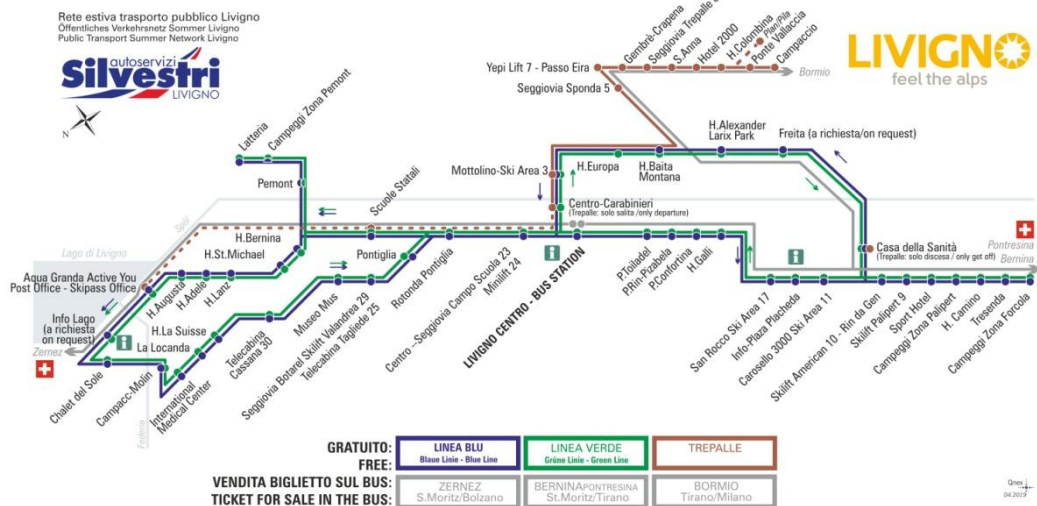

FERMATA
BUS STOP
HALTESTELLE

Campeggi Zona Forcola

STAGIONE ESTIVA | SUMMER SEASON | SOMMERSAISON
09.09.2019-30.11.2019

LINEA BLU Blau Line - Blue Line

Campeggi Zona Forcola

Dir. Tressenda

08:28 09:18 10:08 10:58 11:48 12:34 13:28 14:18
15:08 15:58 16:48 17:38 18:28 19:18 20:08

LINEA VERDE Grüne Linie - Green Line

Campeggi Zona Forcola

Dir. Tressenda

07:35 08:00 08:47 09:35 10:25 11:15 12:05 12:51
13:45 14:35 15:25 16:15 17:05 17:55 18:45 19:35
20:25

facebook.com/silvestribus

non occorre biglietto | no ticket required | keine Fahrkarte erforderlich