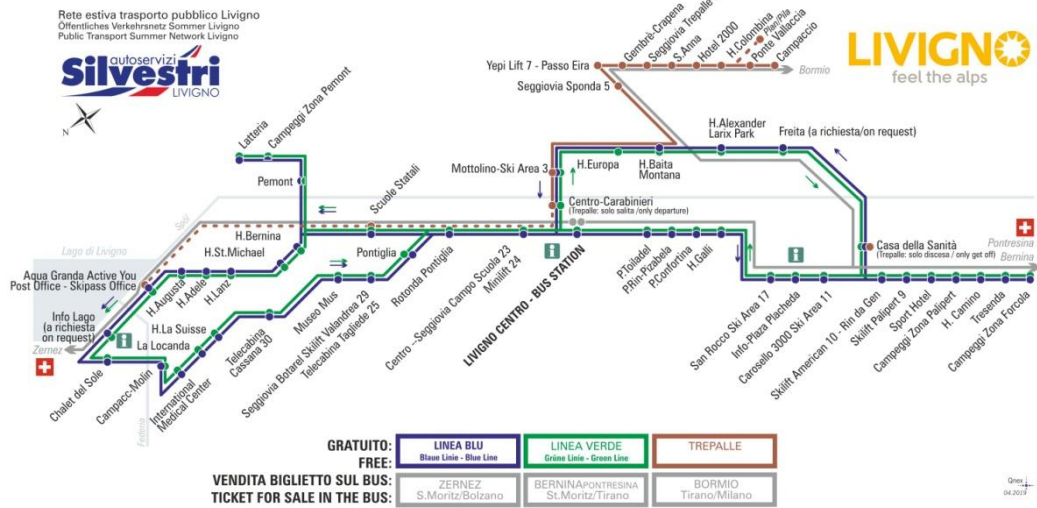

FERMATA
BUS STOP
HALTESTELLE

Hotel St.Michael

STAGIONE ESTIVA | SUMMER SEASON | SOMMERSAISON
09.09.2019-30.11.2019

LINEA BLU Blau Line - Blue Line

Hotel St.Michael

Dir. Hotel Lanz

07:11 07:56 08:46 09:36 10:26 11:16 12:06 12:51
13:46 14:36 15:26 16:16 17:06 17:56 18:46 19:36

LINEA VERDE Grüne Linie - Green Line

Hotel St.Michael

Dir. Hotel Lanz

07:36 08:21 09:08 09:56 10:46 11:36 12:26 13:11
14:06 14:56 15:46 16:36 17:26 18:16 19:06 19:56

facebook.com/silvestribus

non occorre biglietto | no ticket required | keine Fahrkarte erforderlich

FERMATA
BUS STOP
HALTESTELLE

Hotel Lanz

STAGIONE ESTIVA | SUMMER SEASON | SOMMERSAISON
09.09.2019-30.11.2019

LINEA BLU Blau Line - Blue Line

Hotel Lanz

Dir. Hotel Adele

07:12 07:57 08:47 09:37 10:27 11:17 12:07 12:52
13:47 14:37 15:27 16:17 17:07 17:57 18:47 19:37

LINEA VERDE Grüne Linie - Green Line

Hotel Lanz

Dir. Hotel Adele

07:36 08:22 09:09 09:57 10:47 11:37 12:27 13:12
14:07 14:57 15:47 16:37 17:27 18:17 19:07 19:57

FERMATA
BUS STOP
HALTESTELLE

Hotel Adele

STAGIONE ESTIVA | SUMMER SEASON | SOMMERSAISON
09.09.2019-30.11.2019