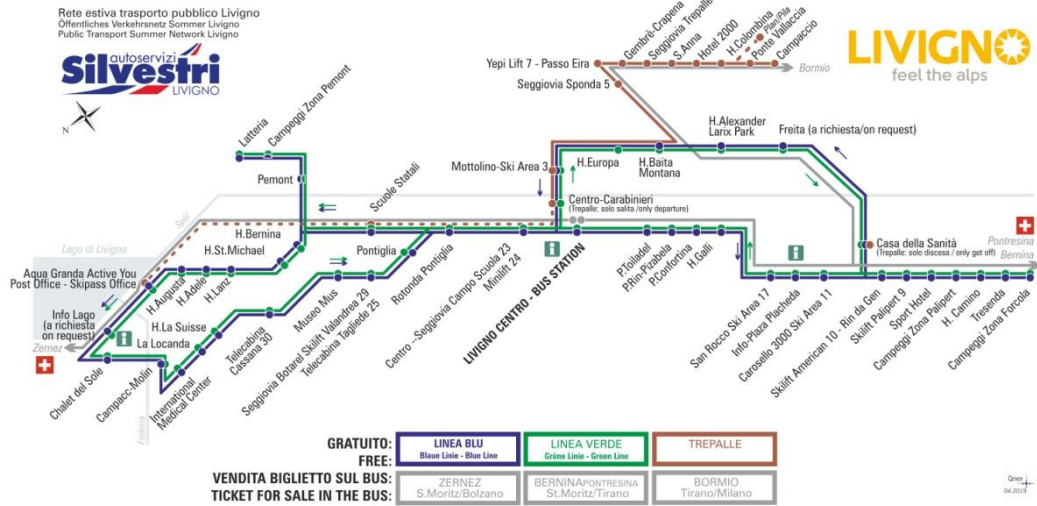

non occorre biglietto | no ticket required | keine Fahrkarte erforderlich

FERMATA
BUS STOP
HALTESTELLE

La Locanda

STAGIONE ESTIVA | SUMMER SEASON | SOMMERSAISON
09.09.2019-30.11.2019

LINEA BLU Blau Line - Blue Line

La Locanda

Dir. Hotel La Suisse

07:17 08:04 08:54 09:44 10:34 11:24 12:14 12:59
13:54 14:44 15:34 16:24 17:14 18:04 18:54 19:44

LINEA VERDE Grüne Linie - Green Line

La Locanda

Dir. Hotel La Suisse

07:41 08:29 09:16 10:04 10:54 11:44 12:34 13:19
14:14 15:04 15:54 16:44 17:34 18:24 19:14 20:04

facebook.com/silvestribus

non occorre biglietto | no ticket required | keine Fahrkarte erforderlich

FERMATA
BUS STOP
HALTESTELLE

Hotel La Suisse

STAGIONE ESTIVA | SUMMER SEASON | SOMMERSAISON
09.09.2019-30.11.2019

LINEA BLU Blau Line - Blue Line

Hotel La Suisse

Dir. Telecabina Cassana 30

07:18 08:05 08:55 09:45 10:35 11:25 12:15 13:00
13:55 14:45 15:35 16:25 17:15 18:05 18:55 19:45

LINEA VERDE Grüne Linie - Green Line