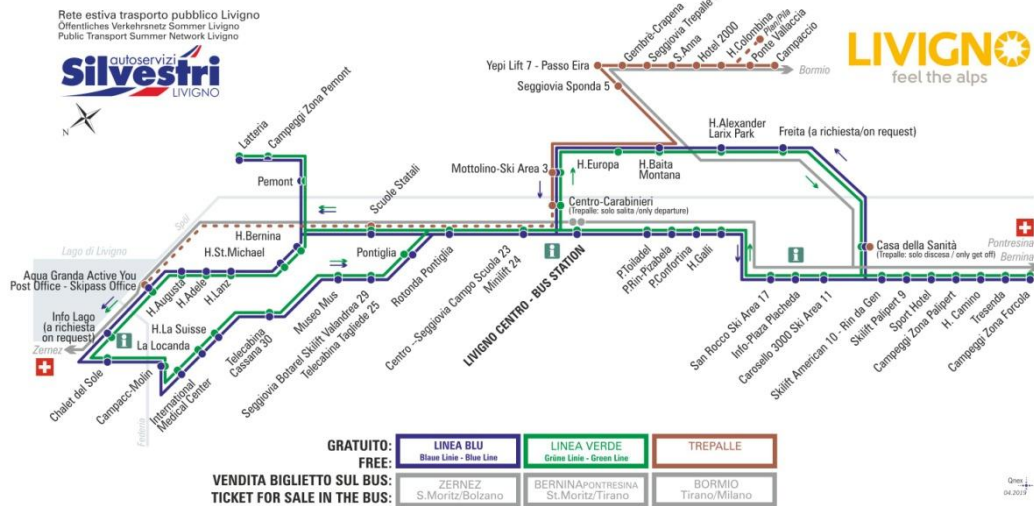

Skilift Amerikan 10 - Rin da Gen
Dir. Skilift Palipert 9

07:55 08:41 09:28 10:16 11:06 11:56 12:46 13:31
14:26 15:16 16:06 16:56 17:46 18:36 19:26 20:16

facebook.com/silvestribus

non occorre biglietto | no ticket required | keine Fahrkarte erforderlich

FERMATA
BUS STOP
HALTESTELLE

Skilift Palipert 9

STAGIONE ESTIVA | SUMMER SEASON | SOMMERSAISON
09.09.2019-30.11.2019

LINEA BLU Blaue Linie - Blue Line

Skilift Palipert 9
Dir. Sport Hotel

07:31 08:20 09:10 10:00 10:50 11:40 12:30 13:18
14:10 15:00 15:50 16:40 17:30 18:20 19:10 20:00

LINEA VERDE Grüne Linie - Green Line

Skilift Palipert 9
Dir. Sport Hotel

07:56 08:42 09:29 10:17 11:07 11:57 12:47 13:32
14:27 15:17 16:07 16:57 17:47 18:37 19:27 20:17

facebook.com/silvestribus

non occorre biglietto | no ticket required | keine Fahrkarte erforderlich