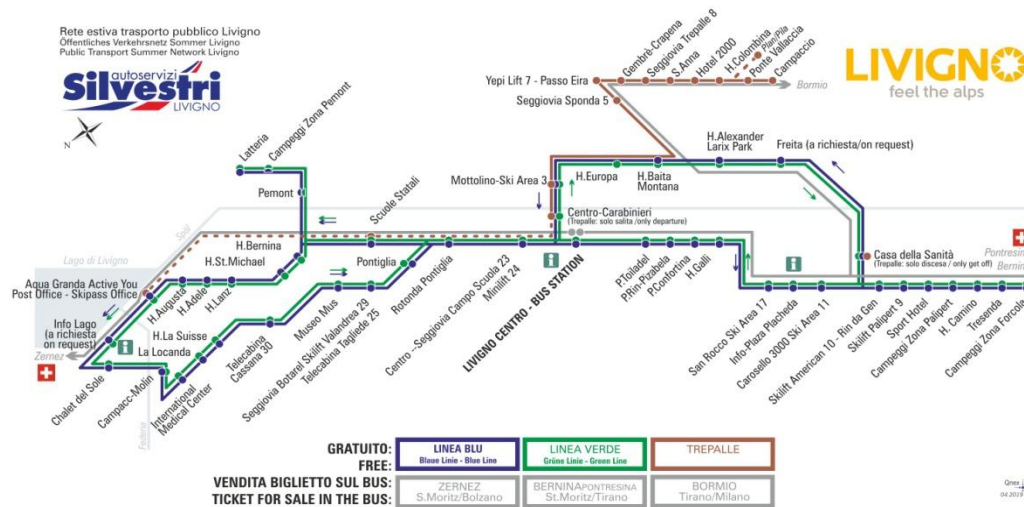

FERMATA
BUS STOP
HALTESTELLE

Skilift Palipert 9

STAGIONE ESTIVA | SUMMER SEASON | SOMMERSAISON
09.09.2019-30.11.2019

LINEA BLU Blau Linie - Blue Line

Skilift Palipert 9

Dir. Skilift Amerikan 10 - Rin da Gen

08:32	09:22	10:12	11:02	11:52	12:38	13:32	14:22
15:12	16:02	16:52	17:42	18:32	19:22	20:12	

LINEA VERDE Grüne Linie - Green Line

Skilift Palipert 9

Dir. Skilift Amerikan 10 - Rin da Gen

07:39	08:04	08:51	09:39	10:29	11:19	12:09	12:55
13:49	14:39	15:29	16:19	17:09	17:59	18:49	19:39
20:29