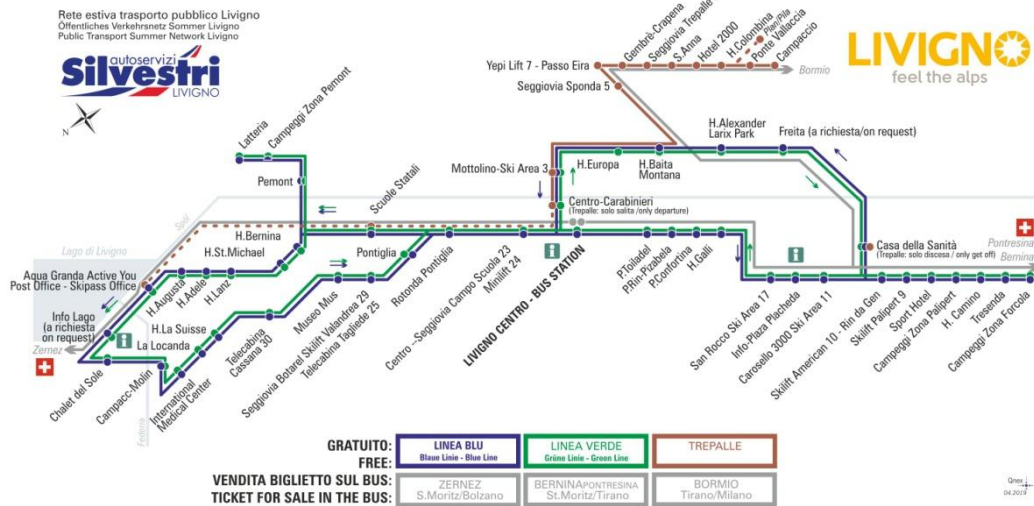

08:35 09:25 10:15 11:05 11:55 12:41 13:35 14:25
15:15 16:05 16:55 17:45 18:35 19:25 20:15

LINEA VERDE Grüne Linie - Green Line

Freita (a richiesta/on request)

Dir. Casa della Sanità

07:53 08:39 09:26 10:14 11:04 11:54 12:44 13:29
14:24 15:14 16:04 16:54 17:44 18:34 19:24 20:14

facebook.com/silvestribus

non occorre biglietto | no ticket required | keine Fahrkarte erforderlich

FERMATA
BUS STOP
HALTESTELLE

Hotel Alexander - Larix Park

STAGIONE ESTIVA | SUMMER SEASON | SOMMERSAISON
09.09.2019-30.11.2019