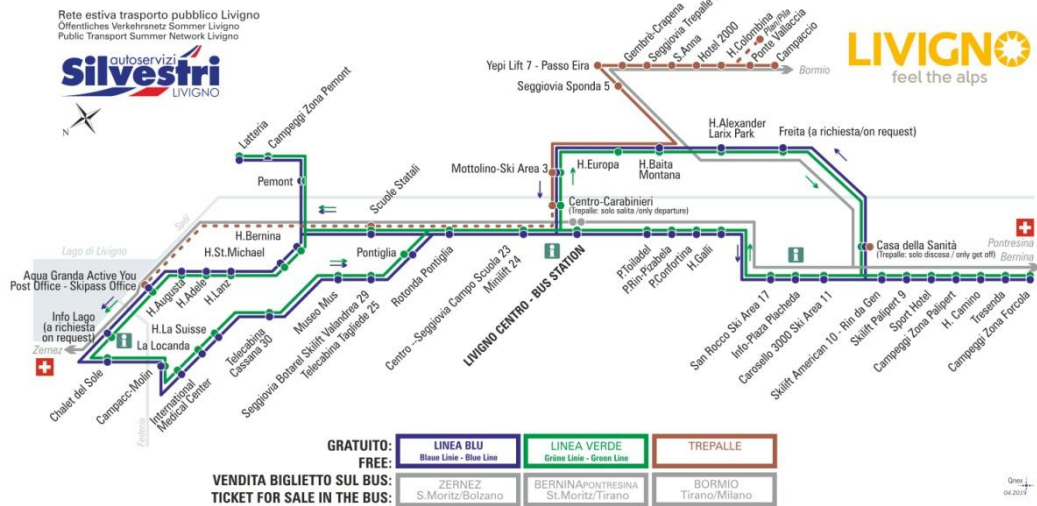

Hotel Alexander - Larix Park

Dir. Freita (a richiesta/on request)

07:53	08:39	09:26	10:14	11:04	11:54	12:44	13:29
14:24	15:14	16:04	16:54	17:44	18:34	19:24	20:14

facebook.com/silvestribus

non occorre biglietto | no ticket required | keine Fahrkarte erforderlich

FERMATA
BUS STOP
HALTESTELLE

Casa della Sanità

STAGIONE ESTIVA | SUMMER SEASON | SOMMERSAISON
09.09.2019-30.11.2019

LINEA VERDE Grüne Linie - Green Line

Casa della Sanità

Dir. Skilift Amerikan 10 - Rin da Gen