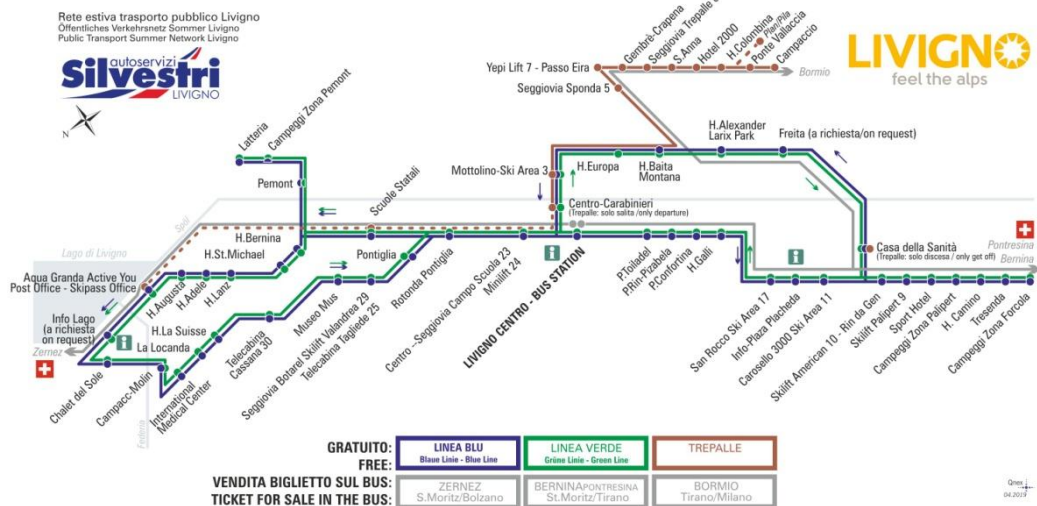

FERMATA
BUS STOP
HALTESTELLE

San Rocco Ski Area 17

STAGIONE ESTIVA | SUMMER SEASON | SOMMERSAISON
09.09.2019-30.11.2019

LINEA VERDE Grüne Linie - Green Line

San Rocco Ski Area 17

Dir. Hotel Galli

07:43 08:08 08:55 09:43 10:33 11:23 12:13 12:59
13:53 14:43 15:33 16:23 17:13 18:03 18:53 19:43
20:33

facebook.com/silvestribus

non occorre biglietto | no ticket required | keine Fahrkarte erforderlich