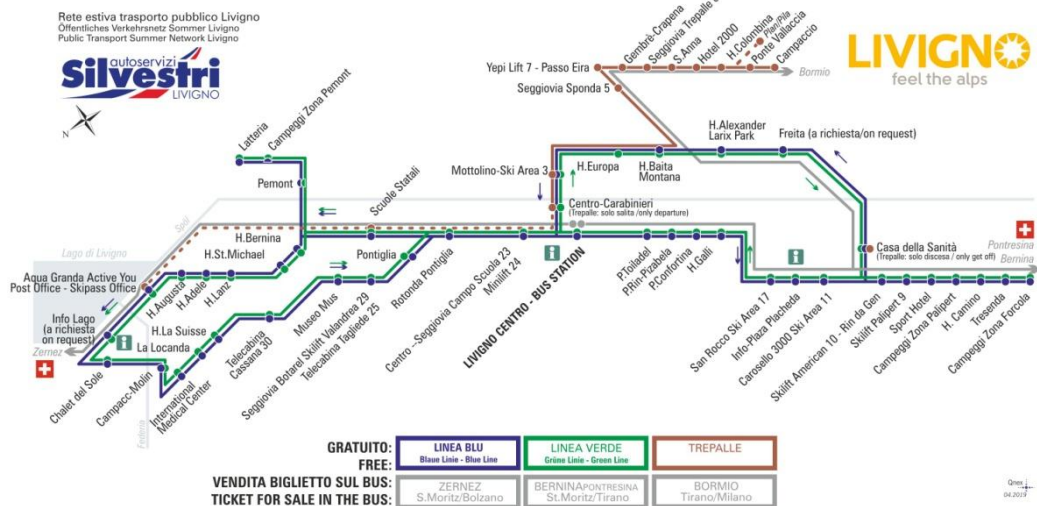

FERMATA
BUS STOP
HALTESTELLE

Campeggi Zona Palipert

STAGIONE ESTIVA | SUMMER SEASON | SOMMERSAISON
09.09.2019-30.11.2019

LINEA BLU Blau Line - Blue Line

Campeggi Zona Palipert

Dir. Sport Hotel

08:31 09:21 10:11 11:01 11:51 12:37 13:31 14:21
15:11 16:01 16:51 17:41 18:31 19:21 20:11

LINEA VERDE Grüne Linie - Green Line

Campeggi Zona Palipert

Dir. Sport Hotel

07:38 08:03 08:50 09:38 10:28 11:18 12:08 12:54
13:48 14:38 15:28 16:18 17:08 17:58 18:48 19:38
20:28

facebook.com/silvestribus

non occorre biglietto | no ticket required | keine Fahrkarte erforderlich