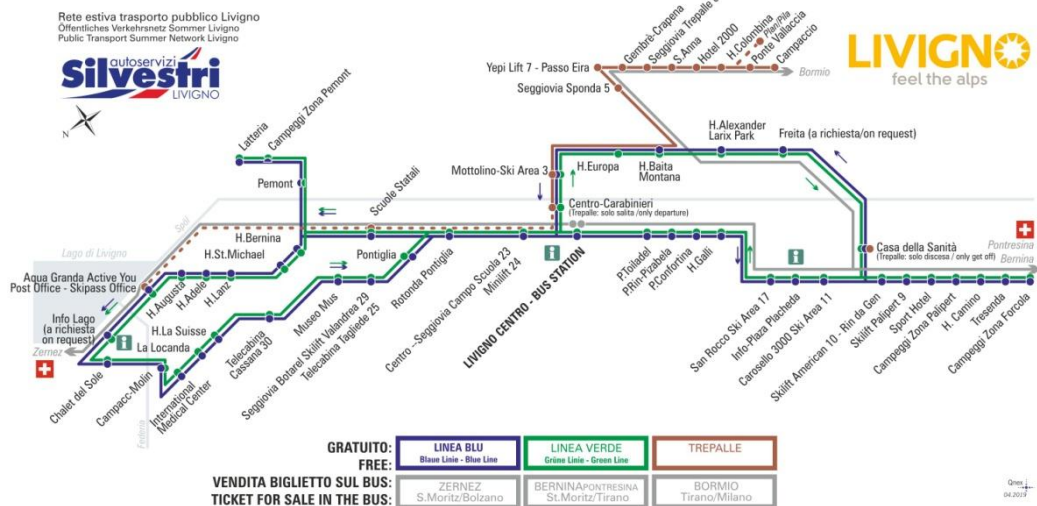

07:54	08:40	09:27	10:15	11:05	11:55	12:45	13:30
14:25	15:15	16:05	16:55	17:45	18:35	19:25	20:15

facebook.com/silvestribus

non occorre biglietto | no ticket required | keine Fahrkarte erforderlich

FERMATA
BUS STOP
HALTESTELLE

facebook.com/silvestribus

non occorre biglietto | no ticket required | keine Fahrkarte erforderlich

FERMATA
BUS STOP
HALTESTELLE

Info - Plaza Placheda

STAGIONE ESTIVA | SUMMER SEASON | SOMMERSAISON
09.09.2019-30.11.2019