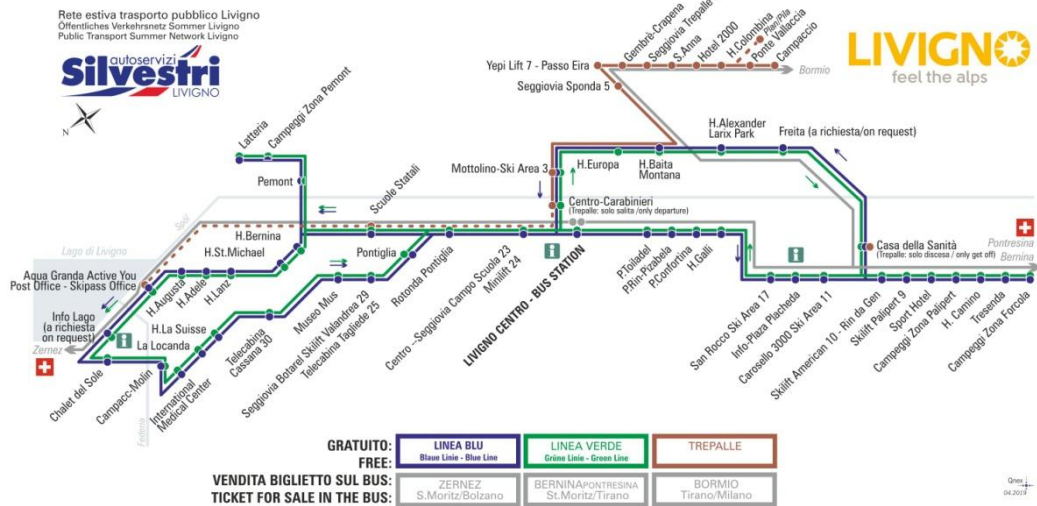

San Rocco Ski Area 17

Dir. Hotel Galli

07:43 08:08 08:55 09:43 10:33 11:23 12:13 12:59
13:53 14:43 15:33 16:23 17:13 18:03 18:53 19:43
20:33

facebook.com/silvestribus

non occorre biglietto | no ticket required | keine Fahrkarte erforderlich

FERMATA
BUS STOP
HALTESTELLE

Hotel Galli

STAGIONE ESTIVA | SUMMER SEASON | SOMMERSAISON
09.09.2019-30.11.2019

LINEA VERDE Grüne Linie - Green Line

Hotel Galli

Dir. Piazzola Confortina

07:44	08:09	08:56	09:44	10:34	11:24	12:14	13:00
13:54	14:44	15:34	16:24	17:14	18:04	18:54	19:44
20:34							

facebook.com/silvestribus

non occorre biglietto | no ticket required | keine Fahrkarte erforderlich

FERMATA
BUS STOP
HALTESTELLE

Piazzola Confortina

STAGIONE ESTIVA | SUMMER SEASON | SOMMERSAISON
09.09.2019-30.11.2019