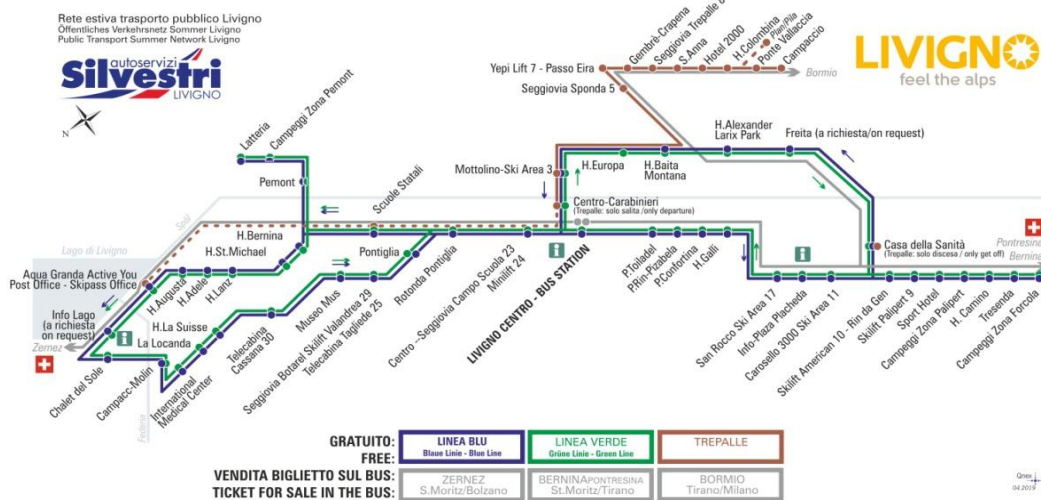

* corsa scolastica

facebook.com/silvestribus

non occorre biglietto | no ticket required | keine Fahrkarte erforderlich

FERMATA
BUS STOP
HALTESTELLE

Yepi Lift 7 - Passo Eira

STAGIONE ESTIVA | SUMMER SEASON | SOMMERSAISON
09.09.2019-30.11.2019

BUS TREPALLE

Yepi Lift 7 - Passo Eira
Dir. Gembrè - Crapena

07:21* 08:25 11:25 13:16* 13:55 17:15

* corsa scolastica

facebook.com/silvestribus

non occorre biglietto | no ticket required | keine Fahrkarte erforderlich

FERMATA
BUS STOP
HALTESTELLE

Yepi Lift 7 - Passo Eira

STAGIONE ESTIVA | SUMMER SEASON | SOMMERSAISON
09.09.2019-30.11.2019

BUS TREPALLE

Yepi Lift 7 - Passo Eira
Dir. Seggiovia Sponda 5

07:37* 08:50 11:50 13:32* 14:20 17:40

BUS TREPALLE

Gembrè - Crapena
Dir. Seggiovia Trepalle 8

07:22* 08:26 11:26 13:17* 13:56 17:16

BUS TREPALLE

Gembrè - Crapena
Dir. Yepi Lift 7 - Passo Eira

07:36* 08:49 11:49 13:31* 14:19 17:39

* corsa scolastica