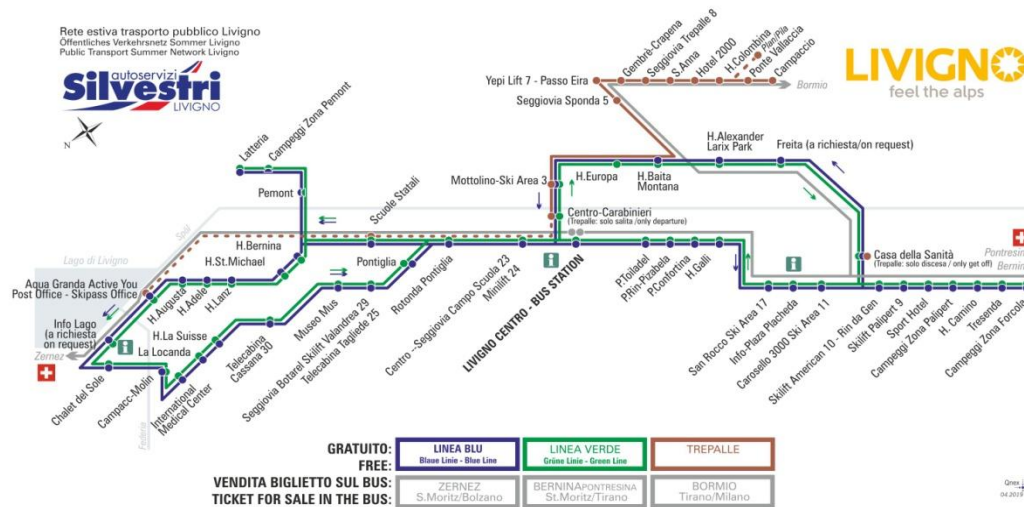

FERMATA
BUS STOP
HALTESTELLE

Piazzola Toiladel

STAGIONE ESTIVA | SUMMER SEASON | SOMMERSAISON
09.09.2019-30.11.2019

LINEA VERDE Grüne Linie - Green Line

Piazzola Toiladel

Dir. Livigno Centro - Busstation

07:46	08:11	08:58	09:46	10:36	11:26	12:16	13:01
13:56	14:46	15:36	16:26	17:16	18:06	18:56	19:46
20:36							

FERMATA
BUS STOP
HALTESTELLE

Livigno Centro - Busstation

STAGIONE ESTIVA | SUMMER SEASON | SOMMERSAISON
09.09.2019-30.11.2019

LINEA VERDE Grüne Linie - Green Line

Livigno Centro - Busstation

Dir. Centro - Seggiovia Campo Scuola 23 - Minilift 24