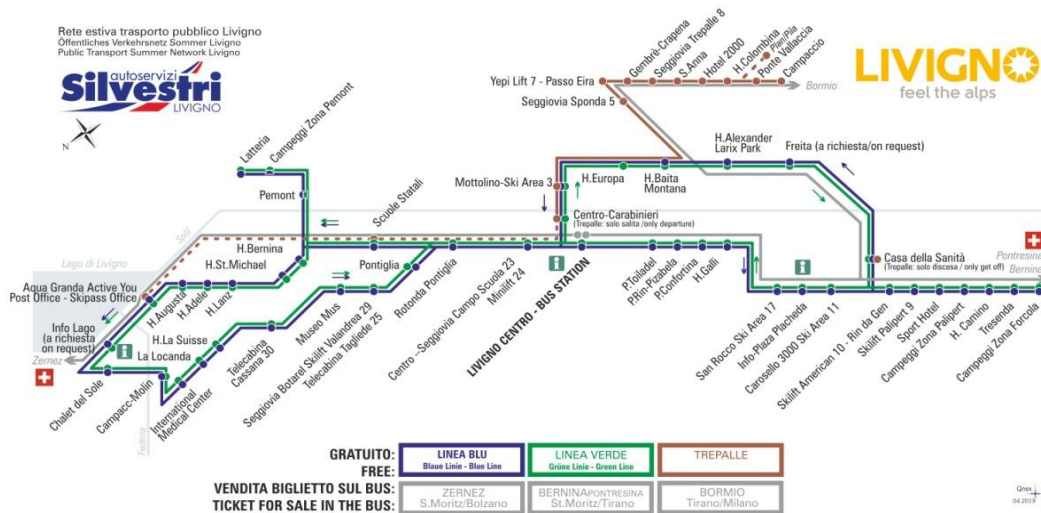

BUS TREPALLE

Gembrè - Crapena
Dir. Seggiovia Trepalle 8

07:22* 08:26 11:26 13:17* 13:56 17:16

BUS TREPALLE

Gembrè - Crapena
Dir. Yepi Lift 7 - Passo Eira

07:36* 08:49 11:49 13:31* 14:19 17:39

* corsa scolastica

facebook.com/silvestribus

non occorre biglietto | no ticket required | keine Fahrkarte erforderlich

FERMATA
BUS STOP
HALTESTELLE

Seggiovia Trepalle 8

STAGIONE ESTIVA | SUMMER SEASON | SOMMERSAISON
09.09.2019-30.11.2019

BUS TREPALLE

Seggiovia Trepalle 8

Dir. Sant'Anna

07:23* 08:27 11:27 13:18* 13:57 17:17

* corsa scolastica

facebook.com/silvestribus

non occorre biglietto | no ticket required | keine Fahrkarte erforderlich

FERMATA
BUS STOP
HALTESTELLE

Seggiovia Trepalle 8

STAGIONE ESTIVA | SUMMER SEASON | SOMMERSAISON
09.09.2019-30.11.2019

BUS TREPALLE

Seggiovia Trepalle 8
Dir. Gembrè - Crapena

07:35* 08:48 11:48 13:30* 14:18 17:38

* corsa scolastica

facebook.com/silvestribus