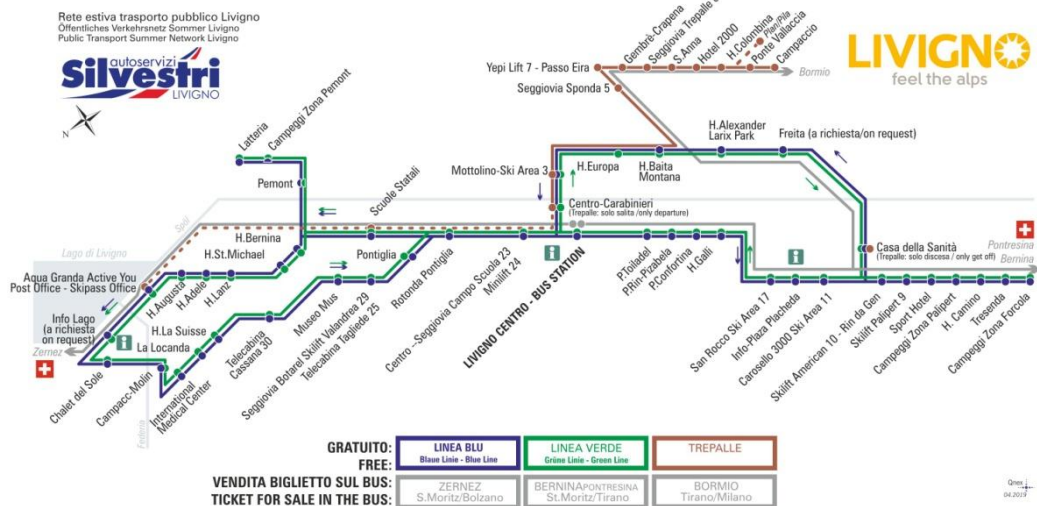

Dir. Hotel Camino

07:57 08:43 09:30 10:18 11:08 11:58 12:48 13:33
14:28 15:18 16:08 16:58 17:48 18:38 19:28 20:18

facebook.com/silvestribus

non occorre biglietto | no ticket required | keine Fahrkarte erforderlich

FERMATA
BUS STOP
HALTESTELLE

Hotel Camino

STAGIONE ESTIVA | SUMMER SEASON | SOMMERSAISON
09.09.2019-30.11.2019

LINEA BLU

Blau Line - Blue Line

Hotel Camino
Dir. Tresenda

07:33 08:22 09:12 10:02 10:52 11:42 12:32 13:20
14:12 15:02 15:52 16:42 17:32 18:22 19:12 20:02

LINEA VERDE

Grüne Linie - Green Line

Hotel Camino
Dir. Tresenda

07:58 08:44 09:31 10:19 11:09 11:59 12:49 13:34
14:29 15:19 16:09 16:59 17:49 18:39 19:29 20:19

facebook.com/silvestribus

non occorre biglietto | no ticket required | keine Fahrkarte erforderlich