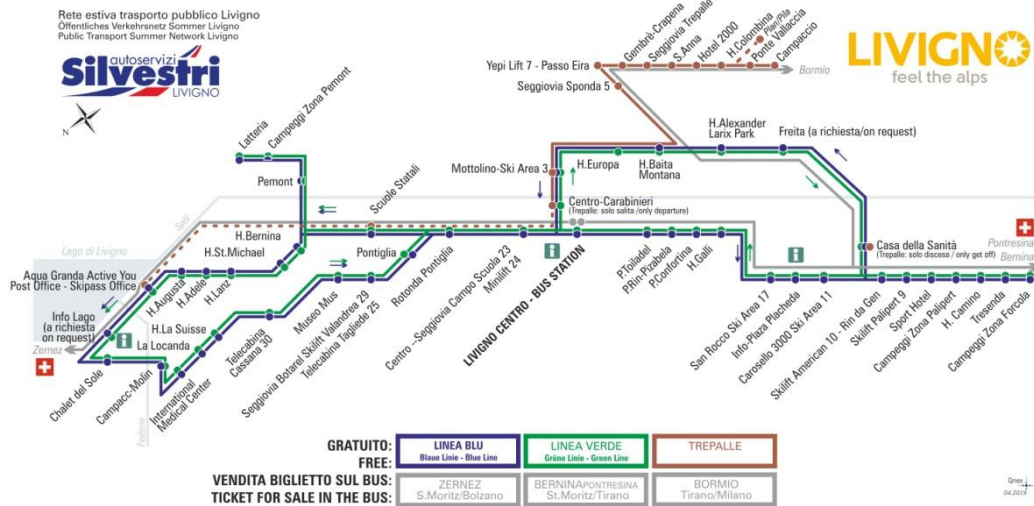

FERMATA
BUS STOP
HALTESTELLE

Tresenda

STAGIONE ESTIVA | SUMMER SEASON | SOMMERSAISON
09.09.2019-30.11.2019

LINEA BLU

Blau Line - Blue Line

Tresenda

Dir. Campeggi Zona Forcola

07:34 08:23 09:13 10:03 10:53 11:43 12:33 13:21
14:13 15:03 15:53 16:43 17:33 18:23 19:13 20:03

LINEA VERDE

Grüne Linie - Green Line

Tresenda

Dir. Campeggi Zona Forcola

07:59 08:45 09:32 10:20 11:10 12:00 12:50 13:35
14:30 15:20 16:10 17:00 17:50 18:40 19:30 20:20

facebook.com/silvestribus

non occorre biglietto | no ticket required | keine Fahrkarte erforderlich