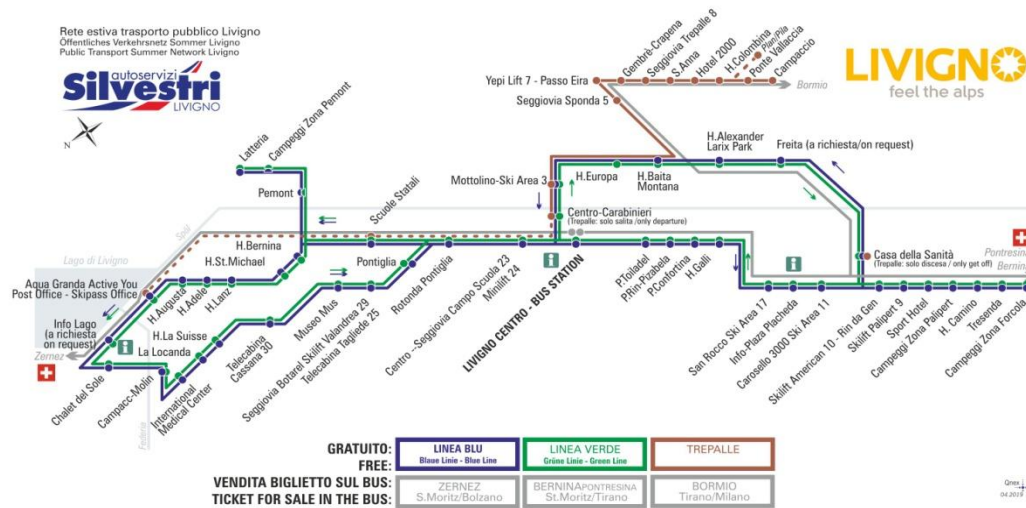

FERMATA
BUS STOP
HALTESTELLE

Hotel Europa

STAGIONE ESTIVA | SUMMER SEASON | SOMMERSAISON
09.09.2019-30.11.2019

LINEA VERDE Grüne Linie - Green Line

Hotel Europa

Dir. Hotel Baita Montana

07:52	08:38	09:25	10:13	11:03	11:53	12:43	13:28
14:23	15:13	16:03	16:53	17:43	18:33	19:23	20:13