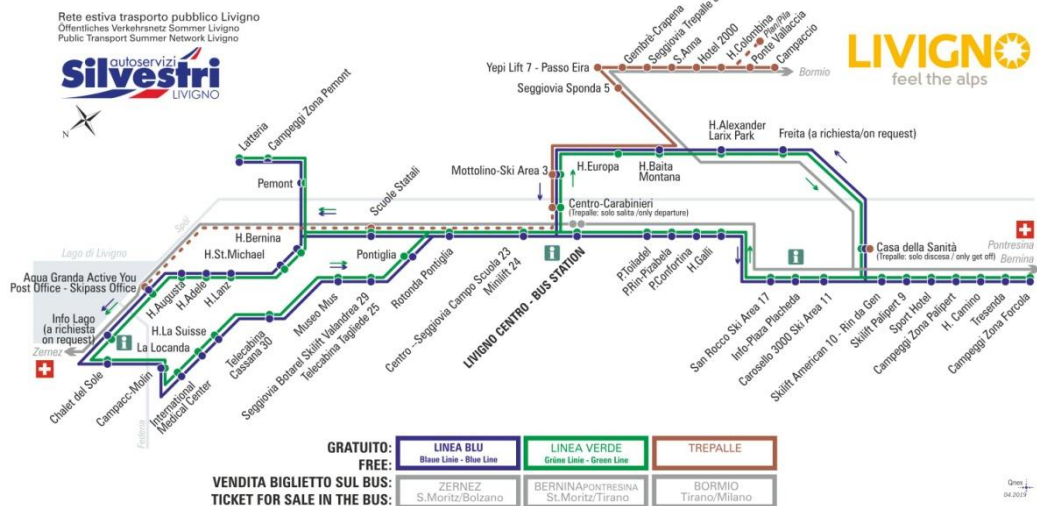

LINEA VERDE

Grüne Linie - Green Line

Info Lago (a richiesta/on request)

Dir. Chalet del Sole

07:38 08:25 09:12 10:00 10:50 11:40 12:30 13:15
14:10 15:00 15:50 16:40 17:30 18:20 19:10 20:00

facebook.com/silvestribus

non occorre biglietto | no ticket required | keine Fahrkarte erforderlich

FERMATA
BUS STOP
HALTESTELLE

Chalet del Sole

STAGIONE ESTIVA | SUMMER SEASON | SOMMERSAISON
09.09.2019-30.11.2019

LINEA BLU Blau Line - Blue Line