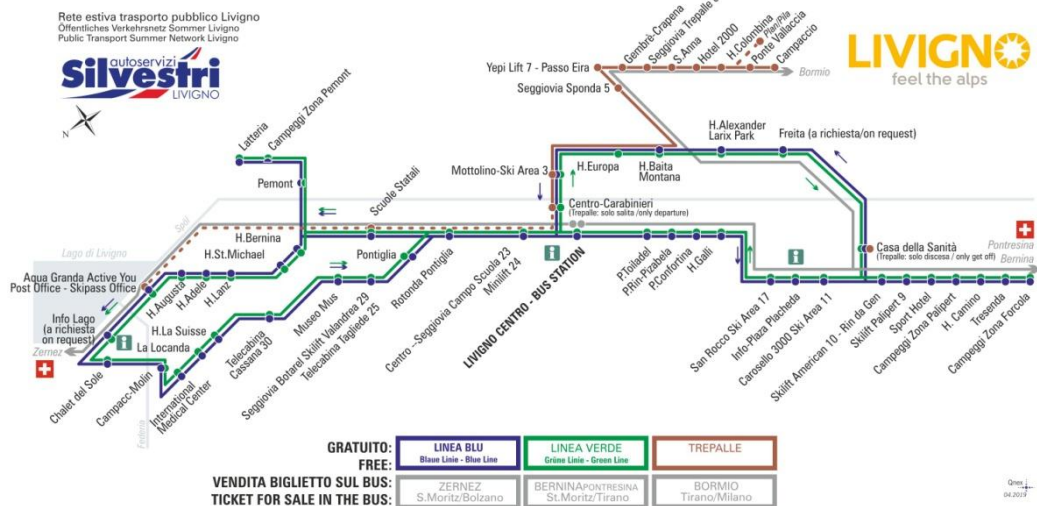

FERMATA
BUS STOP
HALTESTELLE

Campeggi Zona Palipert

STAGIONE ESTIVA | SUMMER SEASON | SOMMERSAISON
09.09.2019-30.11.2019

LINEA BLU

Blau Line - Blue Line

Campeggi Zona Palipert

Dir. Hotel Camino

07:32 08:21 09:11 10:01 10:51 11:41 12:31 13:19
14:11 15:01 15:51 16:41 17:31 18:21 19:11 20:01

LINEA VERDE

Grüne Linie - Green Line

Campeggi Zona Palipert

Dir. Hotel Camino

07:57 08:43 09:30 10:18 11:08 11:58 12:48 13:33
14:28 15:18 16:08 16:58 17:48 18:38 19:28 20:18

facebook.com/silvestribus

non occorre biglietto | no ticket required | keine Fahrkarte erforderlich