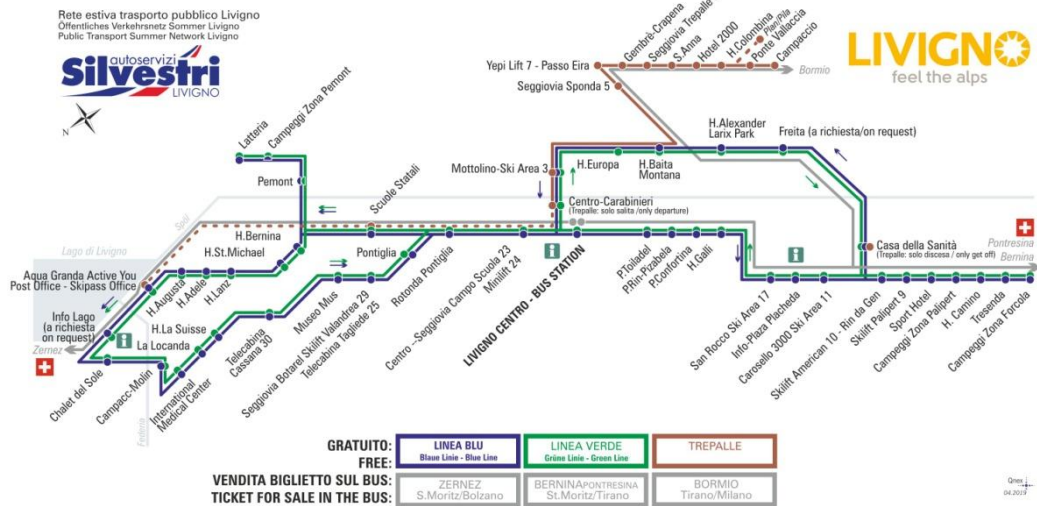

FERMATA
BUS STOP
HALTESTELLE

Hotel Galli

STAGIONE ESTIVA | SUMMER SEASON | SOMMERSAISON
09.09.2019-30.11.2019

LINEA VERDE Grüne Linie - Green Line

Hotel Galli

Dir. Piazzola Confortina

07:44	08:09	08:56	09:44	10:34	11:24	12:14	13:00
13:54	14:44	15:34	16:24	17:14	18:04	18:54	19:44
20:34							

facebook.com/silvestribus

non occorre biglietto | no ticket required | keine Fahrkarte erforderlich

FERMATA
BUS STOP
HALTESTELLE

Piazzola Confortina

STAGIONE ESTIVA | SUMMER SEASON | SOMMERSAISON
09.09.2019-30.11.2019

LINEA VERDE Grüne Linie - Green Line

Piazzola Confortina

Dir. Piazzola Rin - Pizabela

07:44 08:09 08:56 09:44 10:34 11:24 12:14 13:00
13:54 14:44 15:34 16:24 17:14 18:04 18:54 19:44
20:34

facebook.com/silvestribus