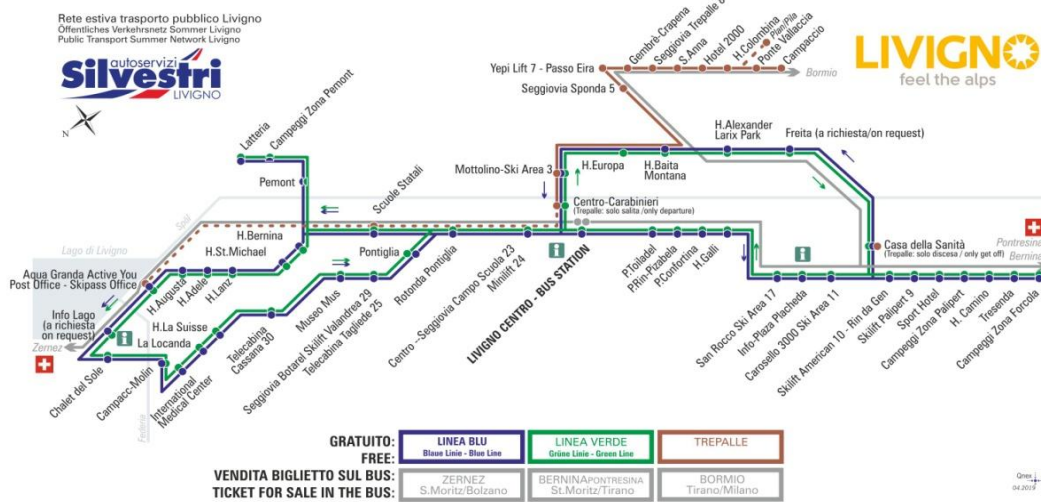

FERMATA
BUS STOP
HALTESTELLE

Hotel Colombina

STAGIONE ESTIVA | SUMMER SEASON | SOMMERSAISON
09.09.2019-30.11.2019

BUS TREPALLE

Hotel Colombina

Dir. Plan

07:26* 08:30 11:30 13:21* 14:00 17:20

* corsa scolastica

facebook.com/silvestribus

non occorre biglietto | no ticket required | keine Fahrkarte erforderlich