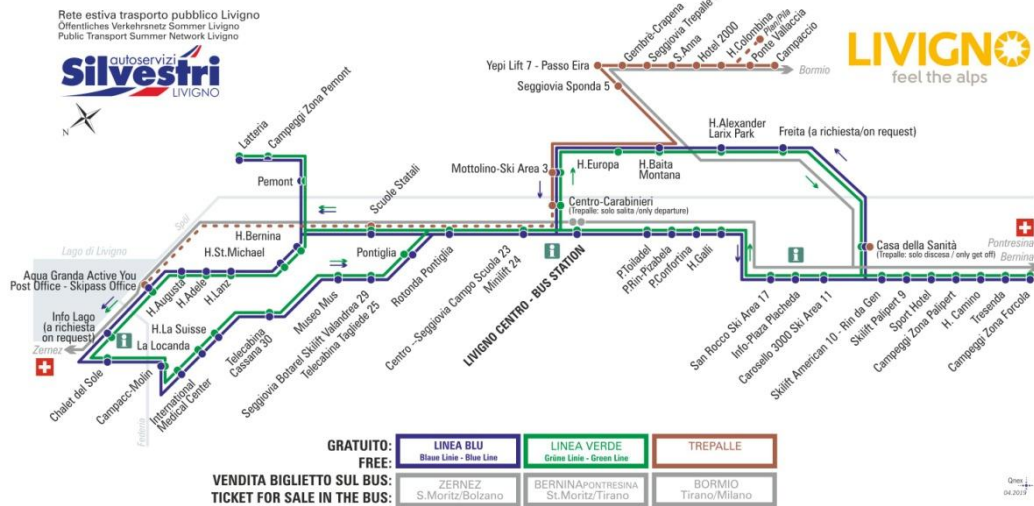

LINEA BLU Blau Line - Blue Line

Piazzola Toiladel

Dir. Piazzola Rin - Pizabela

07:26 08:13 09:03 09:53 10:43 11:33 12:23 13:11
14:03 14:53 15:43 16:33 17:23 18:13 19:03 19:53

FERMATA
BUS STOP
HALTESTELLE

Piazzola Rin - Pizabela

STAGIONE ESTIVA | SUMMER SEASON | SOMMERSAISON
09.09.2019-30.11.2019

LINEA BLU Blau Line - Blue Line

Piazzola Rin - Pizabela
Dir. Piazzola Confortina

07:26 08:14 09:04 09:54 10:44 11:34 12:24 13:12
14:04 14:54 15:44 16:34 17:24 18:14 19:04 19:54

facebook.com/silvestribus

non occorre biglietto | no ticket required | keine Fahrkarte erforderlich

FERMATA
BUS STOP
HALTESTELLE

Piazzola Confortina

STAGIONE ESTIVA | SUMMER SEASON | SOMMERSAISON
09.09.2019-30.11.2019

LINEA BLU Blau Line - Blue Line

Piazzola Confortina
Dir. Hotel Galli

07:27 08:15 09:05 09:55 10:45 11:35 12:25 13:13
14:05 14:55 15:45 16:35 17:25 18:15 19:05 19:55

FERMATA
BUS STOP
HALTESTELLE

Hotel Galli