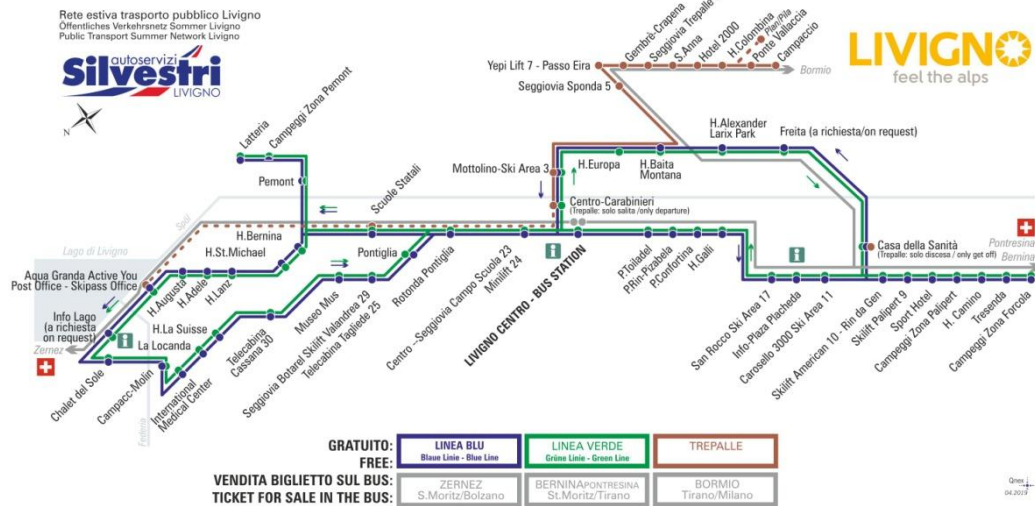

FERMATA
BUS STOP
HALTESTELLE

Latteria

STAGIONE ESTIVA | SUMMER SEASON | SOMMERSAISON
09.09.2019-30.11.2019

LINEA BLU Blau Line - Blue Line

Latteria

Dir. Pemont

08:42 09:32 10:22 11:12 12:02 12:48 13:42 14:32
15:22 16:12 17:02 17:52 18:42 19:32

LINEA VERDE Grüne Linie - Green Line

Latteria

Dir. Pemont

07:52 08:17 09:04 09:52 10:42 11:32 12:22 13:07
14:02 14:52 15:42 16:32 17:22 18:12 19:02 19:52