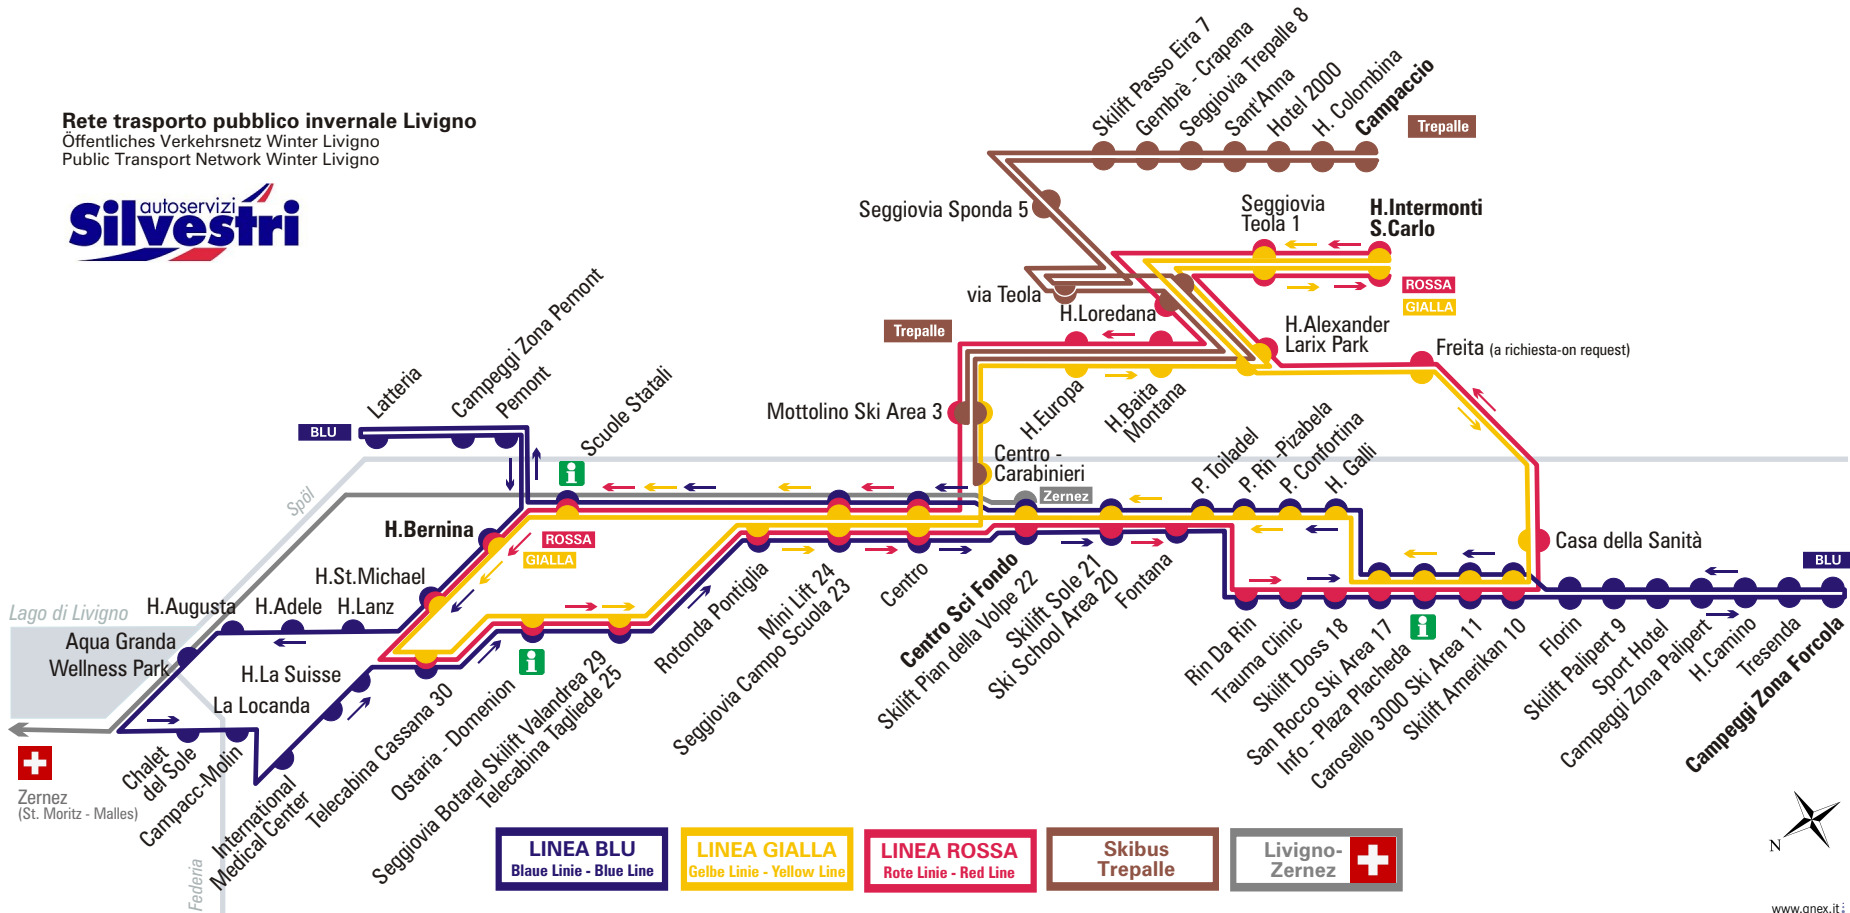

**Rete trasporto pubblico invernale Livigno**  
 Öffentliches Verkehrsnetz Winter Livigno  
 Public Transport Network Winter Livigno

Nov. 2011

www.qnex.it